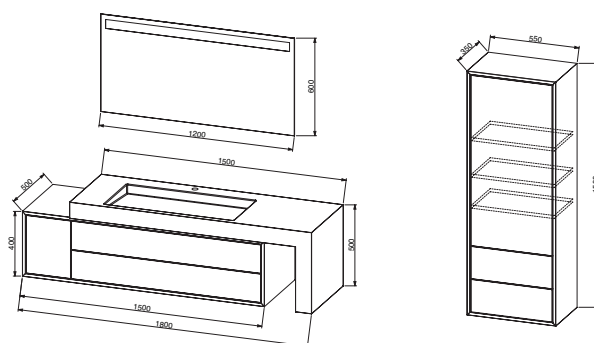

04 FURNITURE

Elena, Indigo, Santino

- . Elegantno in funkcionalno.
- . Uporabljeni sodobni materiali.
- . Pohištvo, ki poudari osebnost lastnika.

- . Elegantno i funkcionalno.
- . Korišteni moderni materijali.
- . Namještaj koji naglašava osobnost vlasnika.

- . Elegantan i funkcionalan.
- . Upotrebljeni savremeni materijali.
- . Nameštaj koji naglašava osobnost vlasnika.

- . Stílusos és funkcionális.
- . Modern anyagok felhasználása.
- . Bútor, amely a tulajdonos személyiségét tükrözi.

Tehnična slika pohištva Elena 180.
Tehnična slika namještaja Elena 180.
Tehnična slika nameštaja Elena 180.
Az Elena 180 bútor technikai képe.