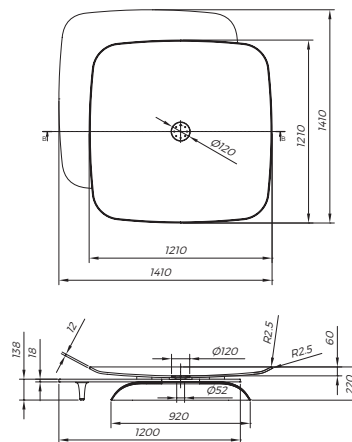

Milo Tray 120X120