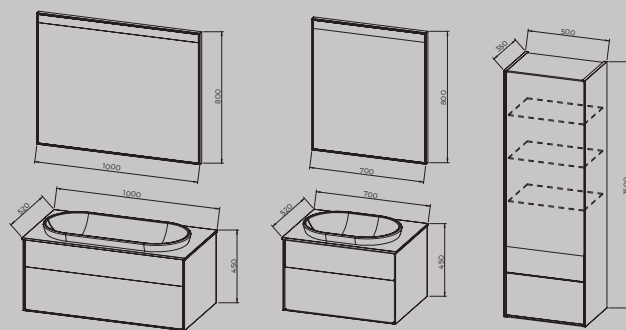

KORPUSZ: MDF lakozott FEKETE MATT (BL)
FRONTOLDAL: dekoratív ultrapasszal burkolt MDF: BETON
MOSDÓ: kerrock
VILACÍTÁS: LED, IR, OGG 70: 9,3W/OGG 100: 13,6W
FIÓKOK: fém, puha nyitás-zárás

Pohištvó Gloria, dimenzije 100 cm.
 Namještaj Gloria, dimenzije 100 cm.
 Nameštaj Gloria, dimenzija 100 cm.
 Glória bútor, mérete 100 cm.

Pohištvó Gloria, dimenzije 70 cm.
 Namještaj Gloria, dimenzije 70 cm.
 Nameštaj Gloria, dimenzija 70 cm.
 Glória bútor, mérete 70 cm.

Tehnička slika pohištvá Gloria 100 in Gloria 70.
 Tehnička slika namještaja Gloria 100 i Gloria 70.
Tehnička slika nameštaja Gloria 100 i Gloria 70.
 A Glória 100 és Glória 70 bútor technikai képei.