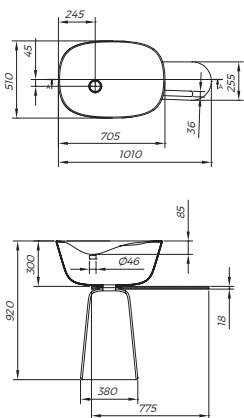

Pohištvó Indigo, dimenzió 130 cm.
 Naméštaj Indigo, dimenzió 130 cm.
 Nameštaj Indigo, dimenzió 130 cm.
 Indigo bútor, mérete 130 cm.

Tehnička slika pohištvá Indigo 130.
 Tehnička slika naméštaja Indigo 130.
Tehnička slika nameštaja Indigo 130.
 Az Indigo 130 bútor technikai képe.

Tehnična slika pohištva Santino 130.
Tehnična slika nameštaja Santino 130.
Tehnična slika nameštaja Santino 130.
 Az Santino 130 bútorteknikai képe.

TECHNICAL OVERVIEW COLLECTIONS

MILO Collection Ferrazzano

Milo Bathtub-FS 174X75

Milo Tray 120X120

Milo Basin Single 70X51

Milo Basin Double 120X60

Milo Mirror 70X51
Milo Shelf 70X20

Milo Mirror 120X60
Milo Shelf 120X20

**BOUL
Collection Ferrazzano**

Boul Bathtub-FS 165x85