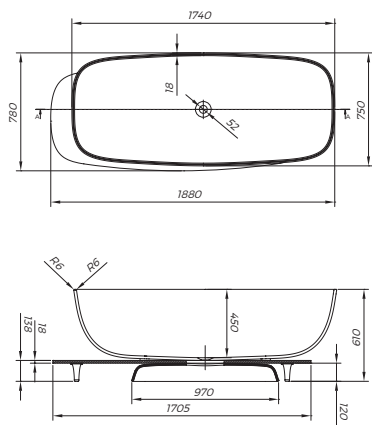

TECHNICAL OVERVIEW COLLECTIONS

MILO Collection Ferrazzano

Milo Bathtub-FS 174X75