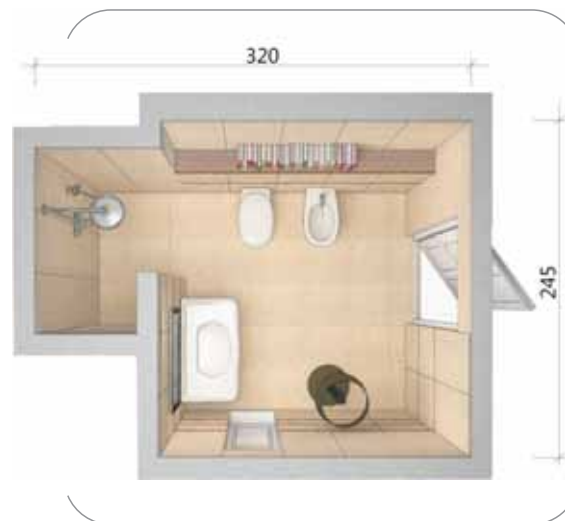

MATT 10 pcs.

■ Bathroom designed
in the collection Sumatra

Floor tile
Sumatra bež

450x450 mm

MATT 1,62 m²

Wall tile
Dorado beż
448x223 mm

Wall tile
Dorado brąz
448x223 mm

Wall tile
Dorado beż struktura
448x223 mm