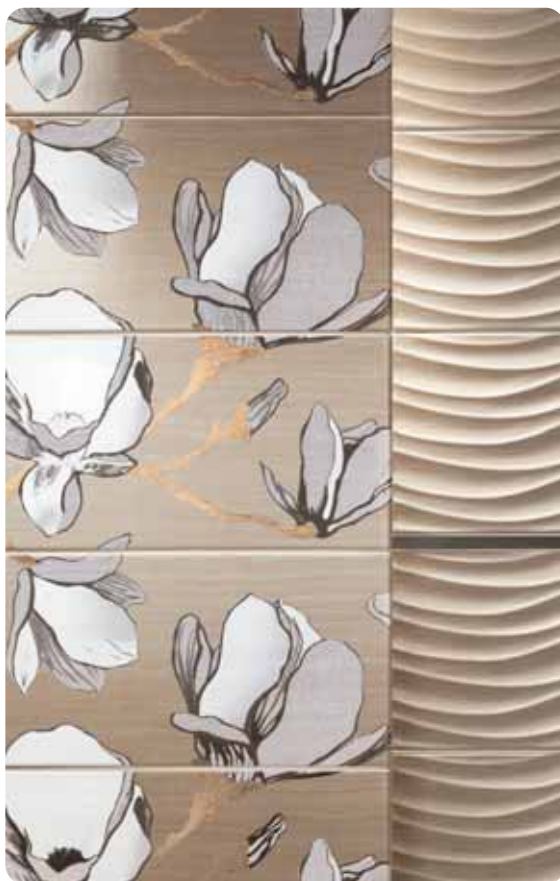

MATT 10 pcs.

■ Bathroom designed
in the collection Sumatra

Floor tile
Sumatra bež

450x450 mm

MATT 1,62 m²

Wall tile
Dorado beż
448x223 mm

Wall tile
Dorado brąz
448x223 mm

Wall tile
Dorado beż struktura
448x223 mm