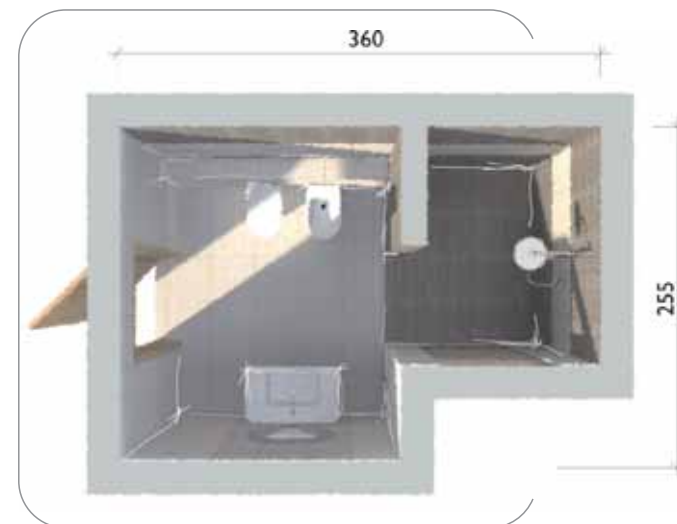

Wall decoration
Nina 2
360x250 mm

Square wall mosaic
Nina beż
300x300 mm

Floor tile
Nina brąz
333x333 mm

Floor tile
Nina beż
333x333 mm

■ Bathroom designed
in the collection Nina

Wall tile
Marlena I
250x360 mm  1,35 m²