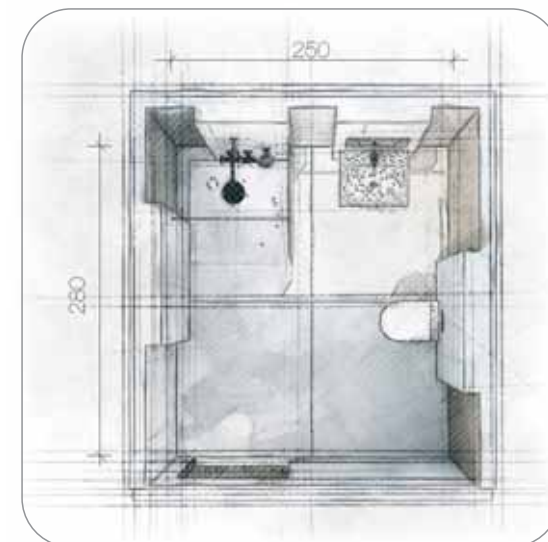

Wall tile
Karyntia beige STR
360x250 mm

Wall strip
Karyntia beige
360x74 mm

Wall strip
Steel flot
360x10 mm

Rectangular wall mosaic
Karyntia beige
298x298 mm

■ Bathroom designed
in the collection Karyntia