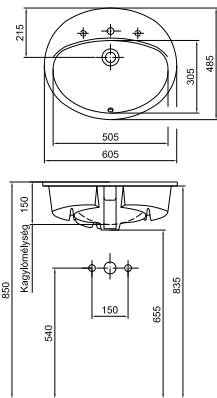

24 660 Ft

7017 60 xx

Beépíthető mosdó 60 x 48 cm
1 furattal közepén
01, R1

29 010 Ft

6006 40 xx

Beépíthető mosdó 53 x 44 cm
1 furattal közepén
Lehetőség 3 részes csapszerelvény
elhelyezésére
01, R1

21 760 Ft