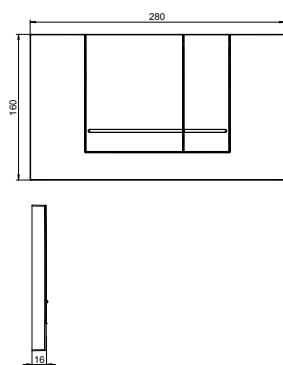

Nyomólap
21 x 16 x 2 cm
Króm

17 540 Ft

9221 21 61