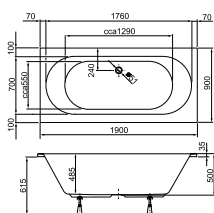

UBA177CAS2P-01
U99740000

Cassandra 170 x 75 cm klasszikus fürdőkád
Kád láb

113 320 Ft
5 330 Ft

UBA170CAS2P-01
U99740000

Cassandra 180 x 80 cm klasszikus fürdőkád
Kád láb

119 140 Ft
5 330 Ft

UBA180CAS2P-01
U99740000