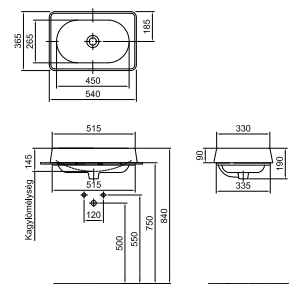

Nur 54 ráültethető mosdó 54x37 cm
Álló vagy fali csapteleppel
01, R1
Kifutó! Gyártásban marad
2018. június 30-ig, ezt követően
csak a készlet erejéig szállítható!

26 480 Ft

7083 54 xx

01 Fehér, R1 Fehér Easyplus mázfelülettel
Az Easyplus (R1) mázfelület felára 7 260 Ft, amely tartalmazza az áfát.