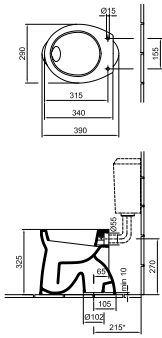

Laposöblítésű gyerek-WC*
Alsó kifolyású
01, R1

19 660 Ft

4004 00 xx