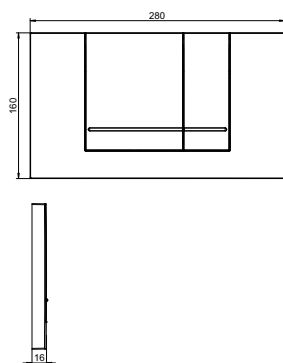

EASYMONT

Ajánlott fogyasztói
ár áfával

Cikkszám

WC-elem
12 x 55 x 112 cm
Fali tartállyal

54 190 Ft

9221 20 00

Nyomólap
21 x 16 x 2 cm
Fehér

13 160 Ft