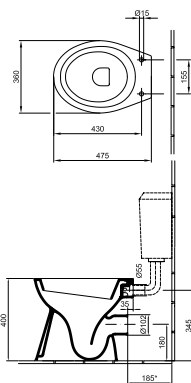

Mélyöblítésű WC*
Hátsó kifolyású
Rögzítés padlóra csavarozással
01, R1

14 610 Ft

4031 00 xx

Alföldi WC-ülöke 1.
Duroplast, fém zsanérral
Ajánljuk: a Saval 2.0 (7056 59, 7068 19,
7092 19, 7092 09) és a Bázis (4030 00,
4031 00, 4032 00, 4035 69, 4037 00)
termékcsaládba tartozó WC-khez.

10 290 Ft

8780 95 01