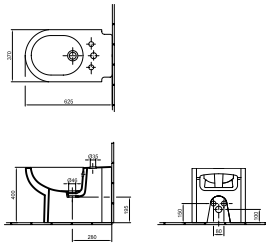

Bidé
1 furattal közepén
Lehetőség 3 részes csapszerelvény
elhelyezésére
Rejtett rögzítés
R1

59 220 Ft

7454 L1 R1