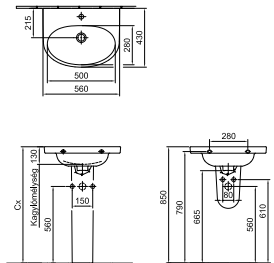

Mosdó 56 x 43 cm
1 furattal közepén
R1

32 210 Ft

5556 59 R1

*Kifutó! Gyártásban marad
2018. június 30-ig, ezt követően csak
a készlet erejéig szállítható!*

Mosdóláb *
01

18 110 Ft

6002 59 01

Szifontakaró *
Rejtett rögzítés
01

22 280 Ft

7264 59 01