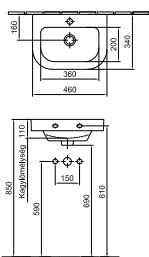

Kézmosó V 46 x 34 cm	24 940 Ft	7037 45 xx
<i>1 furattal közepén</i>		
<i>01, R1</i>		
Szifontakaró Rejtett rögzítés 01	22 280 Ft	7244 59 01