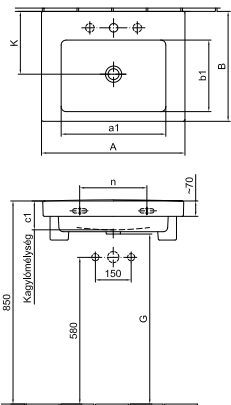

23 620 Ft

7228 L1 01

Kézmosó 45 x 37 cm
1 furattal középben

34 340 Ft

5102 L1 R1

R1

Kifutó! Gyártásban marad
2018. június 30-ig, ezt követően csak
a készlet erejéig szállítható!

Beépíthető mosdó 61 x 47 cm

43 500 Ft

5109 L1 R1

Beépíthető mosdó 55 x 44 cm

43 500 Ft

5129 L1 R1

1 furattal középben
Lehetőség 3 részes csapszerelvény
elhelyezésére
R1

A beépíthető mosdók beépítésénél kérjük, kövesse a Szerelési kézikönyvben
található leírást, és a mosdó hátfalát a hagyományos mosdóhoz hasonlóan
rögzítse a falhoz!