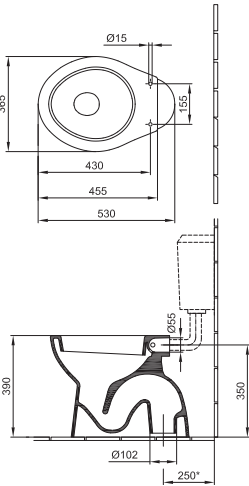

BÁZIS

Ajánlott fogyasztói ár
árával fehér színnel

Cikkszám

Mélyöblítésű WC*
Alsó kifolyású
Rögzítés padlóra csavarozással
01, R1
Újdonság! Szállítható!

17 130 Ft

4035 69 xx

Alföldi WC-ülöke 1.
Duroplast, fém zsanérral
Ajánljuk: a Saval 2.0 (7056 59, 7068 19,
7092 19, 7092 09) és a Bázis (4030 00,
4031 00, 4032 00, 4035 69, 4037 00)
termékcsaládba tartozó WC-khez.

10 290 Ft

8780 95 01