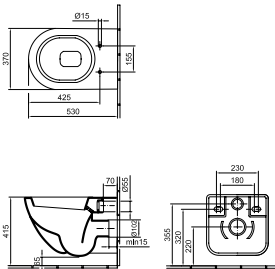

Mélyöblítésű fali-WC
Ajánlott szerelvény: EasyMont
R1

54 780 Ft

6638 L1 R1

WC-ülőke *
Duroplast, fém zsanérral, Soft Closing
és Quick Release funkcióval
01

28 470 Ft

9M23 S1 01