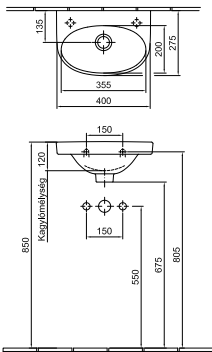

Kézmósó 40 x 28 cm
Csapfurat nélkül
Lehetőség szélső csapszerelvények
elhelyezésére
R1

27 880 Ft

5540 59 R1