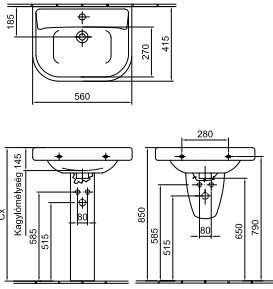

BÁZIS

Ajánlott fogyasztói ár
árával fehér színnel

Cikkszám

Mosdó 56 x 41 cm
1 furattal közepén
01, R1

12 320 Ft

5116 59 xx

Mosdóláb • 01
Szifontakaró
Rejtett rögzítés, rögzítőkészlettel • 01
Szifontakaró
Rejtett rögzítés, rögzítőkészlettel • 01

18 110 Ft

6002 59 01

22 280 Ft

7264 59 01

24 980 Ft

7229 L1 01