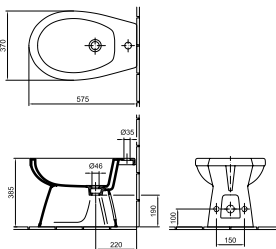

Bidé
1 furattal közepén
Rögzítés padlóra csavarozással
01, R1
Újdonság! Szállítható!

24 640 Ft

4310 59 xx