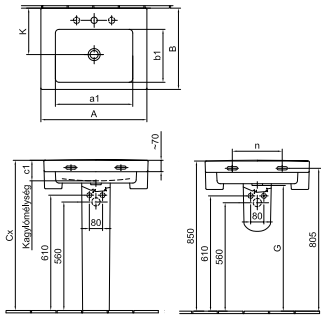

LINER

Ajánlott fogyasztói
ár áfával Easyplus
(R1) mázfelületre*

Cikkszám

	A	a1	B	b1	c1	K	G	n
5128 L1	550	395	440	280	95	260	700	200
5108 L1	605	440	465	300	100	265	695	280
5124 L1	655	495	490	325	110	270	690	280-350