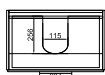

Mosdószekrény
52 x 52 x 44 cm
Két fiókkal, falra szerelhető
Ajánlott mosdó: Formo 7012 60 xx
Ajánlott tükör és tükörösszekrény
a Saval 2.0 családból.
E4, PF

83 820 Ft

B296 00 xx