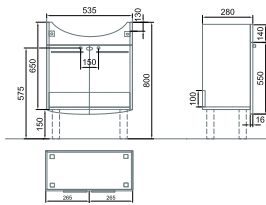

SAVAL 2.0

Ajánlott fogyasztói ár
árával fehér színnel

Cikkszám

Mosdószekrény
54 x 69 x 28 cm
Két nyíló ajtóval • Falra vagy állítható
magasságú lábakra szerelhető
E4, B5
Figyelem! A lábakat külön szükséges
megrendelni!

35 280 Ft

A897 00 xx

Mosdószekrény fehér (01) mosdóval
54 x 69 x 28 cm
Két nyíló ajtóval • Falra vagy állítható
magasságú lábakra szerelhető
Tartalmazza a Saval 2.0 7017 60 01
mosdót!
E4, B5
Figyelem! A lábakat külön szükséges
megrendelni!

48 160 Ft

A897 xx 01

Mosdószekrény Easyplus (R1) mosdóval
54 x 69 x 28 cm
Két nyíló ajtóval • Falra vagy állítható
magasságú lábakra szerelhető
Tartalmazza a Saval 2.0 7017 60 R1
mosdót!
E4, B5
Figyelem! A lábakat külön szükséges
megrendelni!

53 570 Ft

A897 xx R1