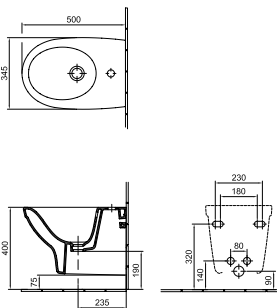

Falibidé
1 furattal közepen
R1

63 750 Ft

5598 59 R1