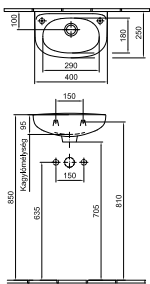

7229 L1 01

Kézmósó 50 x 40 cm
1 furattal közepén
Lehetőség 3 részes csapszerelvény
elhelyezésére
01, 14, 15, R1

11 990 Ft

4145 50 xx

Kézmósó 45 x 36 cm
1 furattal közepén
01, 14, 15, R1

10 920 Ft

4145 45 xx