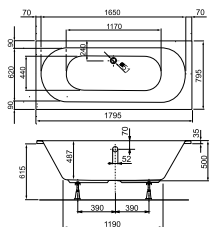

UBA177CAS2P-01
U99740000

Cassandra 170 x 75 cm klasszikus fürdőkád
Kád láb

113 320 Ft
5 330 Ft

UBA170CAS2P-01
U99740000

Cassandra 180 x 80 cm klasszikus fürdőkád
Kád láb

119 140 Ft
5 330 Ft

UBA180CAS2P-01
U99740000