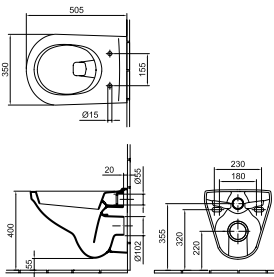

Ajánlott fogyasztói ár
árával fehér színnel

Cikkszám

Mélyöblítésű fal-WC
Ajánlott szerelvény: EasyMont
01, R1

48 010 Ft

5693 59 xx

WC-ülöke
Duroplast fém zsanérral
01

19 280 Ft

9M01 59 01