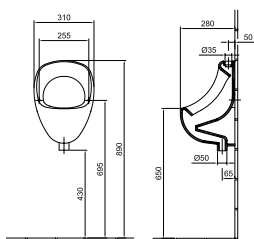

Vizelde
Felső bekötésű
01, R1

15 480 Ft

4332 00 xx