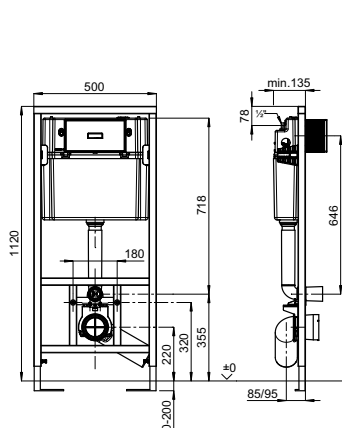

EASYMONT

Ajánlott fogyasztói
ár áfával

Cikkszám

WC-elem
12 x 55 x 112 cm
Fali tartállyal

54 190 Ft

9221 20 00

Nyomólap
21 x 16 x 2 cm
Fehér

13 160 Ft