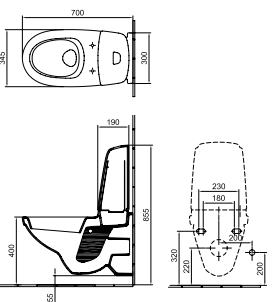

151 930 Ft

5522 H1 R1