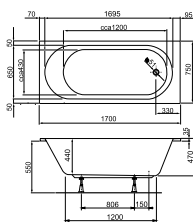

UBA177CAS2P-01
U99740000

Cassandra 170 x 75 cm klasszikus fürdőkád
Kád láb

113 320 Ft
5 330 Ft

UBA170CAS2P-01
U99740000

Cassandra 180 x 80 cm klasszikus fürdőkád
Kád láb

119 140 Ft
5 330 Ft

UBA180CAS2P-01
U99740000