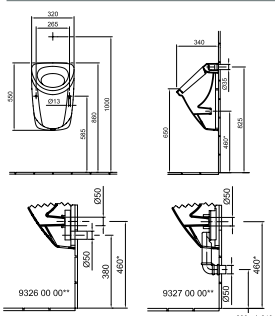

* A 450 mm-es méretű szennyvíz-csatlakozás mérete.
** Szifon csatlakozás utáni javasolt méretek.

Vizelde
Hátsó bekötésű
Szifon nélkül
Rögzítőkészlettel
01, R1

52 760 Ft

7051 59 xx

Ajánlott wellness termékek: Cassandra család
01 Fehér, R1 Fehér Easyplus mázfelülettel
Az Easyplus (R1) mázfelület felára 7 260 Ft, amely tartalmazza az áfát.