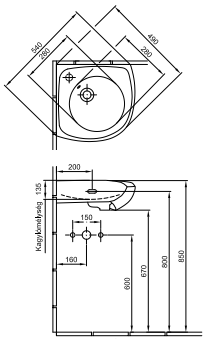

15 610 Ft

7332 5R xx

Kézmosó 51 x 22 cm
1 furattal bal oldalon
01, R1

15 610 Ft

7332 5L xx

Ajánlott wellness termékek: Cassandra család
Cx: a mosdóláb behelyezése után adódó méret
01 Fehér, R1 Fehér Easyplus mázfelülettel
Az Easyplus (R1) mázfelület felára 7 260 Ft, amely tartalmazza az áfát.