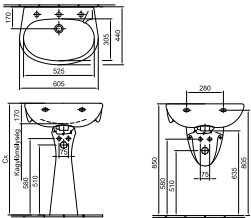

Mosdó 60 x 44 cm 1 furattal középen • Lehetőség 3 részes csapszerelvény elhelyezésére • 01, 14, 15, R1	13 820 Ft	4196 71 xx
Mosdó 60 x 44 cm 1 csapfurattal jobb oldalon • 01, 14, 15, R1	14 070 Ft	4196 7R xx
Mosdó 60 x 44 cm 1 csapfurattal bal oldalon • 01, 14, 15, R1	14 070 Ft	4196 7L xx
Mosdóláb • 01, 14, 15	11 850 Ft	4900 00 xx
Szifontakaró • 01, 14, 15	11 050 Ft	4902 00 xx