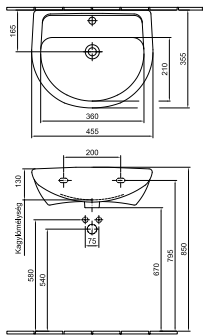

7229 L1 01

Kézmósó 50 x 40 cm
1 furattal közepén
Lehetőség 3 részes csapszerelvény
elhelyezésére
01, 14, 15, R1

11 990 Ft

4145 50 xx

Kézmósó 45 x 36 cm
1 furattal közepén
01, 14, 15, R1

10 920 Ft

4145 45 xx