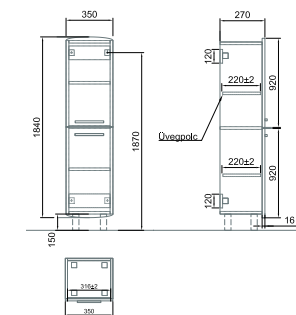

Magasszekrény
35 x 180 x 27 cm
Két nyíló ajtóval, 1-1 üveg polccal
Falra vagy állítható magasságú
lábakra szerelhető
E4, B5
Figyelem! A lábakat külön szükséges
megrendelni!

47 700 Ft

A899 00 xx

Világítás tükörhöz és tükrösszekrényhez

13 870 Ft

A498 00 00

Láb Saval 2.0 bútorhoz
1 pár

4 220 Ft

B009 15 00