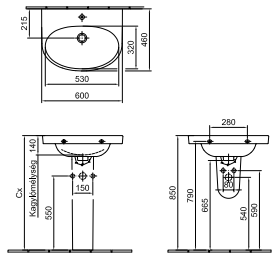

Mosdó 60 x 46 cm
1 furattal közepén
R1

33 250 Ft

5560 59 R1

Mosdóláb *
01

18 110 Ft

6002 59 01

Szifontakaró *
Rejtett rögzítés
01

22 280 Ft

7264 59 01