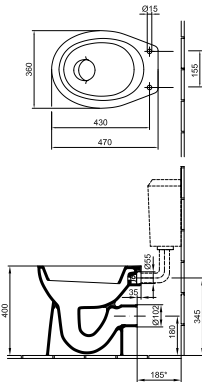

Laposöblítésű WC*
Hátsó kifolyású
Rögzítés padlóra csavarozással
01, 14, 15, R1

17 020 Ft

4030 00 xx

Alföldi WC-ülöke 1.
Duroplast, fém zsanérral
Ajánljuk: a Saval 2.0 (7056 59, 7068 19,
7092 19, 7092 09) és a Bázis (4030 00,
4031 00, 4032 00, 4035 69, 4037 00)
termékcsaládba tartozó WC-khez.

10 290 Ft

8780 95 01