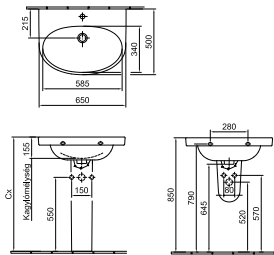

Mosdó 65 x 50 cm
1 furattal közepén
R1

47 510 Ft

5565 59 R1

Mosdóláb *
01

18 110 Ft

6002 59 01

Szifontakaró *
Rejtett rögzítés
01

22 280 Ft

7264 59 01