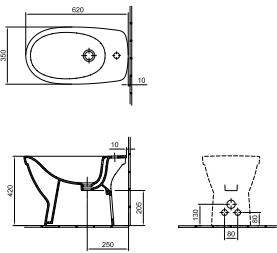

Bidé
1 furattal közepen
R1

59 780 Ft

5599 59 R1