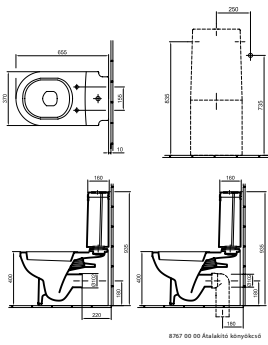

Ajánlott fogyasztói
ár áfával Easyplus
(R1) mázfelületre*

Cikkszám

Mélyöblítésű monoblokk WC
Hátsó kifolyású, rejtett rögzítéssel
R1
Alsó kifolyásúvá alakítható az alábbi
átalakító könyökcsővel

60 760 Ft

6639 L1 R1

Átalakító könyökcső

1 590 Ft

8767 00 00

Takarórózsa

910 Ft

8769 00 00

Öblítőtartály *
01

53 630 Ft

7734 L1 01

WC-ülőke *
Duroplast, fém zsanérral, Soft Closing
és Quick Release funkcióval
01

28 470 Ft

9M23 S1 01