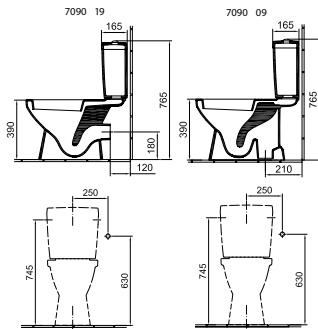

29 340 Ft

7092 19 xx

Mélyöblítésű monoblokk WC
Rögzítés padlóra csavarozással
01, R1
Újdonság! Szállítható 2018 júliusától.

29 340 Ft

7092 09 xx

Öblítőtartály
Oldalsó bekötési lehetőséggel
SIAMP DUO szerelvényvel
készre szerelve
01
Újdonság! Szállítható 2018 júniusától.