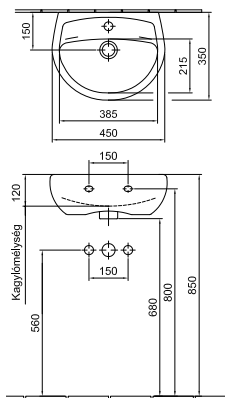

Kézmosó 45 x 35 cm
1 furattal közepén
01, R1

13 780 Ft

7030 45 xx