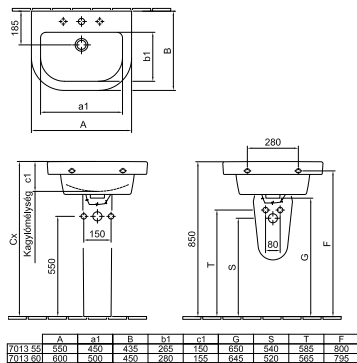

Mosdó V 60 x 45 cm	30 120 Ft	7013 60 xx
Mosdó V 55 x 44 cm	28 070 Ft	7013 55 xx
<i>1 furattal közepén</i>		
<i>Lehetőség 3 részes csapszerelvény elhelyezésére</i>		
<i>01, R1</i>		
Mosdóláb 01	25 310 Ft	7227 L1 01
Mosdóláb 01	18 110 Ft	6002 59 01
Szifontakaró Rejtett rögzítés 01	22 280 Ft	7264 59 01
Szifontakaró Rejtett rögzítés 01	22 280 Ft	7244 59 01