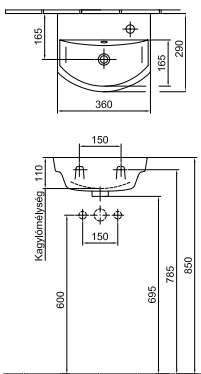

Kézmosó 36 x 29 cm
1 furattal jobb oldalon
01, R1

22 240 Ft

5393 5R xx

Kézmosó 36 x 29 cm
1 furattal bal oldalon
01, R1

22 240 Ft

5393 5L xx

Ajánlott wellness termékek: Cassandra család
Cx: a mosdóláb behelyezése után adódó méret
01 Fehér, R1 Fehér Easyplus mázfelülettel
Az Easyplus (R1) mázfelület felára 7 260 Ft, amely tartalmazza az áfát.