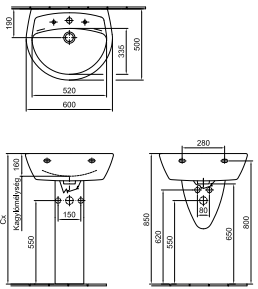

SAVAL 2.0

Ajánlott fogyasztói ár
árával fehér színnel

Cikkszám

Mosdó 60 x 50 cm
1 furattal közepén
Lehetőség 3 részes csapszerelvény
elhelyezésére
01, R1

21 450 Ft

7018 60 xx

Kifutó! Gyártásban marad
2018. június 30-ig, ezt követően csak
a készlet erejéig szállítható!

Mosdóláb
01

18 110 Ft

6002 59 01

Szifontakaró
01

15 410 Ft

7001 59 01