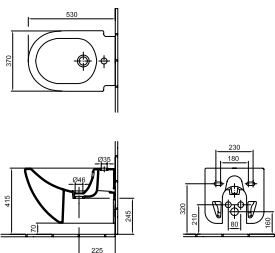

Falibidé
1 furattal közepén
R1

73 190 Ft

7474 L1 R1

Ajánlott wellness termékek: Cassandra család
Cx: a mosdóláb behelyezése után adódó méret
01 Fehér, R1 Fehér Easyplus mázfelülettel
*A csak fehér (01) színben elérhető termékeknél
az ár az Easyplus nélküli változatra vonatkozik.