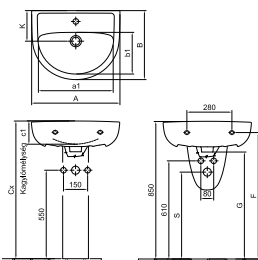

Mosdó 60 x 50 cm
1 furattal közepén • Lehetőség 3 részes
csapszerelvény elhelyezésére • 01, R1

9 880 Ft

7015 60 xx

Mosdó 60 x 50 cm
Csapfurat nélkül, túlfolyóval • 01, R1

12 410 Ft

7015 61 xx

Mosdó 60 x 50 cm
1 furattal közepén, túlfolyó nélkül • 01, R1

12 410 Ft

7015 62 xx

Mosdó 60 x 50 cm
Csapfurat és túlfolyó nélkül • 01, R1

12 410 Ft

7015 63 xx

	A	a1	B	b1	c1	K	G	S	F
7015 55	550	470	435	265	135	190	670	550	795
7015 60	600	510	455	280	140	205	665	540	790

Mosdó 55 x 45 cm
1 furattal közepén • Lehetőség 3 részes
csapszerelvény elhelyezésére • 01, R1

9 050 Ft

7015 55 xx

Mosdó 55 x 45 cm
Csapfurat nélkül, túlfolyóval • 01, R1

11 300 Ft

7015 56 xx

Mosdó 55 x 45 cm
1 furattal közepén, túlfolyó nélkül • 01, R1

11 300 Ft

7015 57 xx

Mosdó 55 x 45 cm
Csapfurat és túlfolyó nélkül • 01, R1

11 300 Ft

7015 58 xx

Mosdóláb • 01, 14, 15

11 850 Ft

4900 00 xx

Szifontakaró • 01, 14, 15

11 050 Ft

4902 00 xx

Ajánlott wellness termékek: Cassandra család

Cx: a mosdóláb behelyezése után adódó méret

01 Fehér, 14 Bahama beige, 15 Manhattan, R1 Fehér Easyplus mázfelülettel

A színes termékek ára megtalálható a weboldalunkon.

Az Easyplus (R1) mázfelület felára 7 260 Ft, amely tartalmazza az áfát.