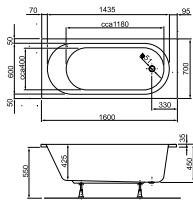

CASSANDRA

Ajánlott fogyasztói
ár áfával

Cikkszám

Cassandra 160 x 70 cm klasszikus fürdőkád
Kád láb

115 180 Ft
5 330 Ft

UBA160CAS2P-01
U99740000