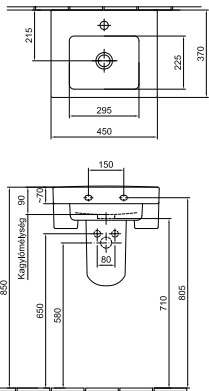

Kézmosó 45 x 37 cm
1 furattal középben

34 340 Ft

5102 L1 R1

R1

Kifutó! Gyártásban marad
2018. június 30-ig, ezt követően csak
a készlet erejéig szállítható!