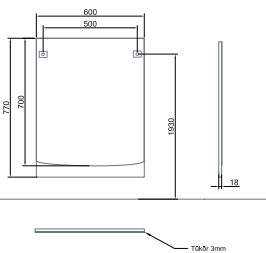

53 570 Ft

A897 xx R1

Tükrösszekrény világítás nélkül
60 x 75 x 15 cm
Két nyíló ajtóval, 2 üveg polccal
E4, B5, PF

41 070 Ft

A498 60 xx

Tükör 3mm

Tükör világítás nélkül
60 x 77 cm
E4, B5, PF

18 730 Ft