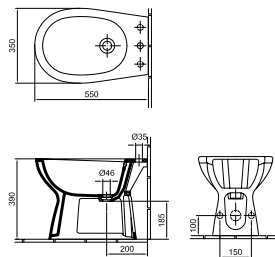

Bidé
1 furattal közepén
Lehetőség 3 részes csapszerelvény
elhelyezésére
01, R1

32 370 Ft

6005 59 xx