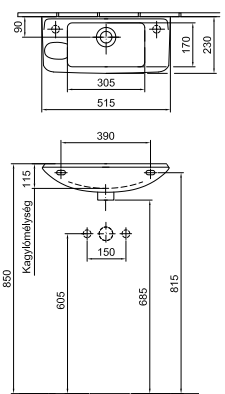

Kézmosó 51 x 22 cm
1 furattal jobb oldalon
01, R1

15 610 Ft

7332 5R xx

Kézmosó 51 x 22 cm
1 furattal bal oldalon
01, R1

15 610 Ft

7332 5L xx

Ajánlott wellness termékek: Cassandra család
Cx: a mosdóláb behelyezése után adódó méret
01 Fehér, R1 Fehér Easyplus mázfelülettel
Az Easyplus (R1) mázfelület felára 7 260 Ft, amely tartalmazza az áfát.