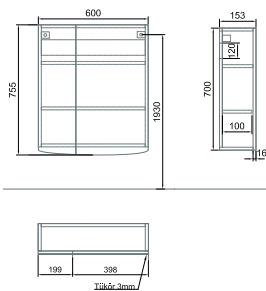

Tükrösszekrény világítás nélkül
60 x 75 x 15 cm
Két nyíló ajtóval, 2 üveg polccal
E4, B5, PF

41 070 Ft

A498 60 xx