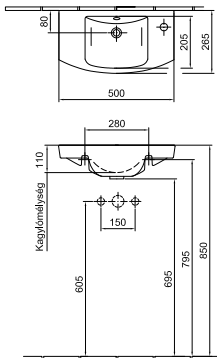

Kézmosó 50 x 27 cm
1 furattal jobb oldalon
01, R1

23 360 Ft

5197 5R xx

Kézmosó 50 x 27 cm
1 furattal bal oldalon
01, R1

23 360 Ft

5197 5L xx