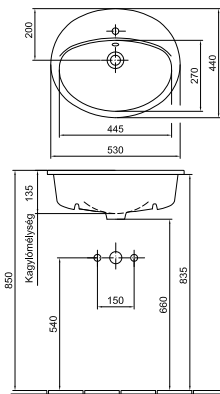

24 660 Ft

7017 60 xx

Beépíthető mosdó 60 x 48 cm
1 furattal közepén
01, R1

29 010 Ft

6006 40 xx

Beépíthető mosdó 53 x 44 cm
1 furattal közepén
Lehetőség 3 részes csapszerelvény
elhelyezésére
01, R1

21 760 Ft