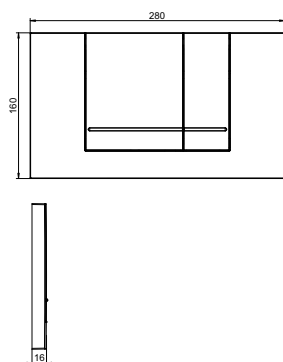

Nyomólap
21 x 16 x 2 cm
Matt-króm

17 540 Ft

9221 21 69