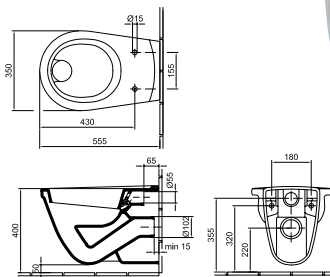

Laposöblítésű fali-WC
Ajánlott szerelvény: EasyMont
01, R1

42 990 Ft

7068 19 xx

Saval 2.0 WC-ülőke Újdonság!
Duroplast, fém zsanérral, Soft Closing
és Quick Release rendszerrel.
Ajánljuk a Saval 2.0 (7056 59, 7068 19,
7092 19, 7092 09) termékcsaládba
tartozó WC-khez.

12 700 Ft

8780 S5 01

Alföldi WC-ülőke 1.
Duroplast, fém zsanérral
Ajánljuk: a Saval 2.0 (7056 59, 7068 19,
7092 19, 7092 09) és a Bázis (4030 00,
4031 00, 4032 00, 4035 69, 4037 00)
termékcsaládba tartozó WC-khez.

10 290 Ft

8780 95 01