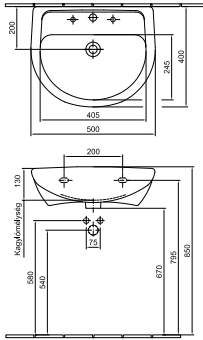

7229 L1 01

Kézmósó 50 x 40 cm
1 furattal közepén
Lehetőség 3 részes csapszerelvény
elhelyezésére
01, 14, 15, R1

11 990 Ft

4145 50 xx

Kézmósó 45 x 36 cm
1 furattal közepén
01, 14, 15, R1

10 920 Ft

4145 45 xx