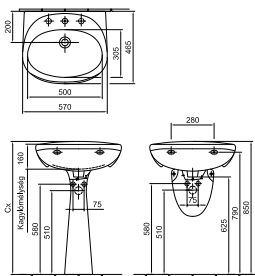

Mosdó 57 x 47 cm
1 furattal közepén
Lehetőség 3 részes csapszerelvény
elhelyezésére
01, 14, 15, R1

10 270 Ft

4163 01 xx

Mosdóláb • 01, 14, 15

11 850 Ft

4900 00 xx

Szifontakaró • 01, 14, 15

11 050 Ft

4902 00 xx