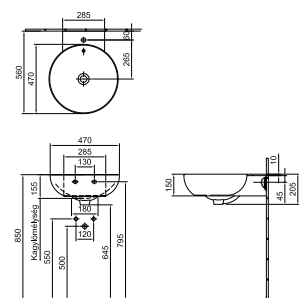

31 780 Ft

7014 47 xx

Now 66 ráültethető mosdó 66 x 29 cm
Álló vagy fali csapteleppel
01, R1

42 380 Ft

7016 65 xx

Dew 47 mosdó 47x56 cm
Falra rögzítendő
01, R1

32 830 Ft

7019 47 xx