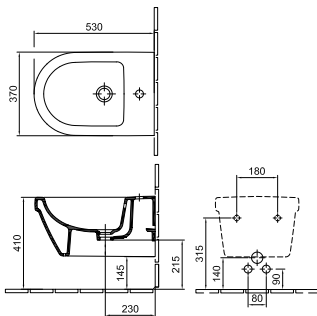

Falbiédé
1 furattal közepén
01, R1

69 350 Ft

7044 00 xx

Ajánlott wellness termékek: Cassandra család
01 Fehér, R1 Fehér Easyplus mázfelülettel
Az Easyplus (R1) mázfelület felára 7 260 Ft, amely tartalmazza az áfát.