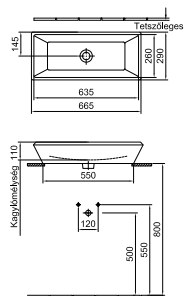

Now 66 ráültethető mosdó 66 x 29 cm
Álló vagy fali csapteleppel
01, R1

42 380 Ft

7016 65 xx