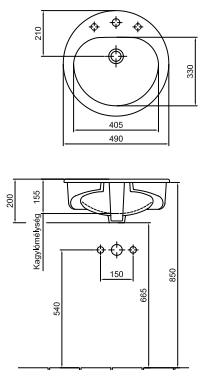

Beépíthető mosdó 50 cm
1 furattal közepén
Lehetőség 3 részes csapszerelvény
elhelyezésére
01, R1

28 280 Ft

7011 50 xx