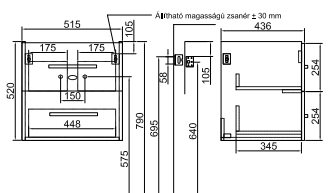

90 690 Ft

B297 00 xx

Mosdószekrény
52 x 52 x 44 cm
Két fiókkal, falra szerelhető
Ajánlott mosdó: Formo 7012 60 xx
Ajánlott tükör és tükörösszekrény
a Saval 2.0 családból.
E4, PF

83 820 Ft

B296 00 xx

Magasszekrény
35 x 177 x 38 cm
Két nyíló ajtóval, 4 üveg polccal,
falra szerelhető
Zsanér a bal oldalon! Rendelésnél kérjük
vegye figyelembe a műszaki rajzot!
E4, PF