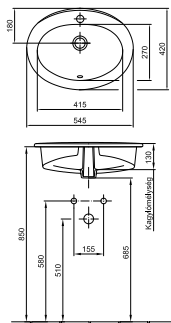

Kézmósó 40 x 25 cm
1 furattal jobb oldalon
01, R1

7 180 Ft

4123 4R xx

Kézmósó 40 x 25 cm
1 furattal bal oldalon
01, R1

7 180 Ft

4123 4L xx

Beépíthetőmosdó 54 x 42 cm
1 furattal közepén
01, R1

15 180 Ft