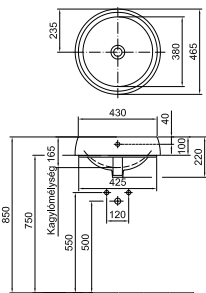

ALFÖLDI MOSDÓPROGRAM

Ajánlott fogyasztói ár
árával fehér színnel

Cikkszám

Nur 47 ráültethető mosdó 47 cm
Álló vagy fali csapteleppel
01, R1

31 780 Ft

7014 47 xx