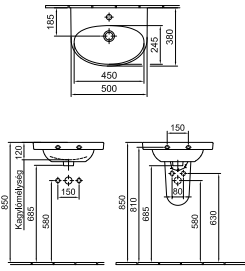

Kézmósó 50 x 38 cm
1 furattal közepén
R1

28 550 Ft

5550 59 R1

Szifontakaró *
Rejtett rögzítés
01

22 280 Ft

7244 59 01