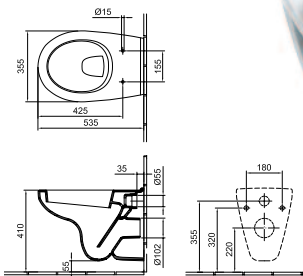

Mélyöblítésű fali-WC
Ajánlott szerelvény: EasyMont
01, R1

18 210 Ft

7056 59 xx

Saval 2.0 WC-ülőke Újdonság!
Duroplast, fém zsanérral, Soft Closing
és Quick Release rendszerrel.
Ajánljuk a Saval 2.0 (7056 59, 7068 19,
7092 19, 7092 09) termékcsaládba
tartozó WC-khez.

12 700 Ft

8780 S5 01

Alföldi WC-ülőke 1.
Duroplast, fém zsanérral
Ajánljuk: a Saval 2.0 (7056 59, 7068 19,
7092 19, 7092 09) és a Bázis (4030 00,
4031 00, 4032 00, 4035 69, 4037 00)
termékcsaládba tartozó WC-khez.

10 290 Ft

8780 95 01