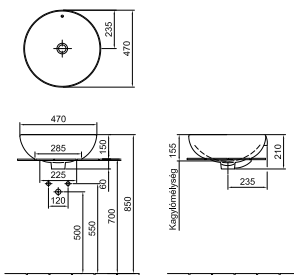

31 780 Ft

7014 47 xx

Now 66 ráültethető mosdó 66 x 29 cm
Álló vagy fali csapteleppel
01, R1

42 380 Ft

7016 65 xx

Dew 47 mosdó 47x56 cm
Falra rögzítendő
01, R1

32 830 Ft

7019 47 xx