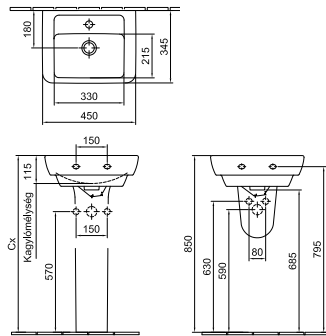

FORMO

Ajánlott fogyasztói ár
árával fehér színnel

Cikkszám

Mosdó S 65 x 51 cm*	37 410 Ft	7012 65 xx
Mosdó S 60 x 47 cm*	32 830 Ft	7012 60 xx
Mosdó S 55 x 43 cm	31 170 Ft	7012 55 xx
<i>1 furattal közepén</i>		
<i>Lehetőség 3 részes csapszerelvény elhelyezésére</i>		
<i>* Ajánlott bútortsalád: Formo 01, R1</i>		
Mosdóláb 01	25 310 Ft	7227 L1 01
Mosdóláb 01	18 110 Ft	6002 59 01
Szifontakaró Rejtett rögzítés 01	22 280 Ft	7264 59 01