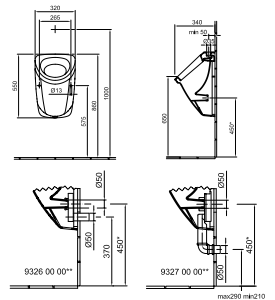

Ajánlott fogyasztói ár
árával fehér színnel

Cikkszám

Mélyöblítésű monoblokk WC
Hátsó kifolyású
Rögzítés padlóra csavarozással
01, R1
Újdonság! Szállítható 2018 júliusától.

29 340 Ft

7092 19 xx

Mélyöblítésű monoblokk WC
Rögzítés padlóra csavarozással
01, R1
Újdonság! Szállítható 2018 júliusától.

29 340 Ft

7092 09 xx

Öblítőtartály
Oldalsó bekötési lehetőséggel
SIAMP DUO szerelvényvel
készre szerelve
01
Újdonság! Szállítható 2018 júniusától.

27 560 Ft

7077 49 xx

Saval 2.0 WC-ülöke Újdonság!
Duroplast, fém zsanérral, Soft Closing
és Quick Release rendszerrel.
Ajánljuk a Saval 2.0 (7056 59, 7068 19,
7092 19, 7092 09) termékcsaládba
tartozó WC-khez.

12 700 Ft

8780 S5 01

Alföldi WC-ülöke 1.
Duroplast, fém zsanérral
Ajánljuk: a Saval 2.0 (7056 59, 7068 19,
7092 19, 7092 09) és a Bázis (4030 00,
4031 00, 4032 00, 4035 69, 4037 00)
termékcsaládba tartozó WC-khez.

10 290 Ft

8780 95 01

Bidé
1 furattal közepén
Lehetőség 3 részes csapszerelvény
elhelyezésére
01, R1

32 370 Ft

6005 59 xx

Vizelde
Felső bekötésű
Szifon nélkül
Rögzítőkészlettel
01, R1

52 760 Ft

7050 59 xx

* A 450 mm-es méretű szennyvíz-csatlakozás mérete.
** Szifon csatlakozás utáni javasolt méretek.

Vizelde
Hátsó bekötésű
Szifon nélkül
Rögzítőkészlettel
01, R1

52 760 Ft

7051 59 xx

Ajánlott wellness termékek: Cassandra család
01 Fehér, R1 Fehér Easyplus mázfelülettel
Az Easyplus (R1) mázfelület felára 7 260 Ft, amely tartalmazza az áfát.

* A 460 mm-es méretű szennyvíz-csatlakozás mérete.
** Szifon csatlakozás utáni javasolt méretek.