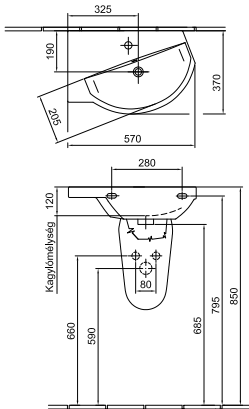

Mosdó, aszimmetrikus 57 x 37 cm
1 furattal közepén
Csak jobbos verzió rendelhető!
01, R1

31 890 Ft

5198 59 xx

Szifontakaró
01

22 280 Ft

7244 59 01