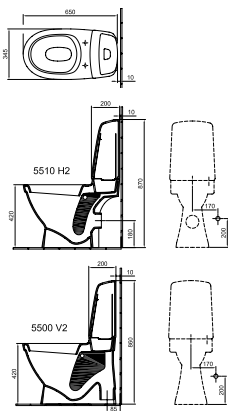

22 280 Ft

7244 59 01

Kézmósó 40 x 28 cm
Csapfurat nélkül
Lehetőség szélső csapszerelvények
elhelyezésére
R1

27 880 Ft

5540 59 R1

Melina kombipack
Mélyöblítésű, hátsó kifolyású
Tartalma: 1 db mélyöblítésű, hátsó
kifolyású monoblokk WC,
1 db kényomógombos öblítőszerelvény,
1 db öblítőtartály,
1 db WC-ülöke Soft Closing és
Quick Release funkcióval,
1 db rögzítési egységcsomag
R1 Easyplus mázfelülettel szállítható,
azonban a tartály
továbbra is fehér (01) mázzal érhető el!