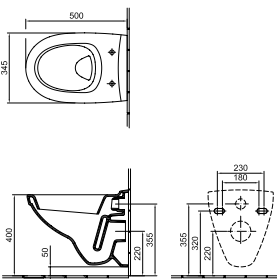

Mélyöblítésű fali-WC
Ajánlott szerelvény: EasyMont
R1

49 230 Ft

5530 59 R1