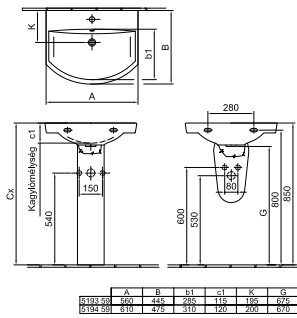

MIRON

Ajánlott fogyasztói ár
árával fehér színnel

Cikkszám

Mosdó 61 x 48 cm
Mosdó 56 x 45 cm
1 furattal közepén
01, R1

29 390 Ft
28 360 Ft

5194 59 xx
5193 59 xx

Mosdóláb
01

18 110 Ft

6002 59 01

Szifontakaró
Rejtett rögzítés
01

22 280 Ft

7264 59 01