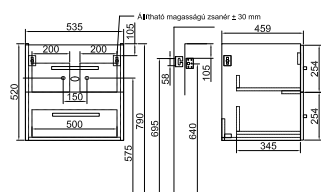

Ajánlott fogyasztói
ár áfával

Cikkszám

Mosdószekrény
54 x 52 x 46 cm
Két fiókkal, falra szerelhető
Ajánlott mosdó: Formo 7012 65 xx
Ajánlott tükör és tükörösszekrény
a Saval 2.0 családból.
E4, PF

90 690 Ft

B297 00 xx