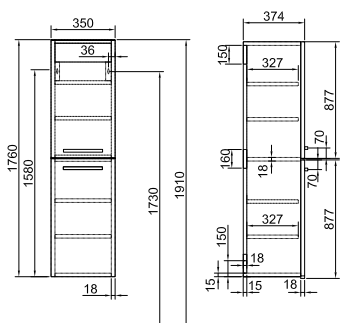

90 690 Ft

B297 00 xx

Mosdószekrény
52 x 52 x 44 cm
Két fiókkal, falra szerelhető
Ajánlott mosdó: Formo 7012 60 xx
Ajánlott tükör és tükörösszekrény
a Saval 2.0 családból.
E4, PF

83 820 Ft

B296 00 xx

Magasszekrény
35 x 177 x 38 cm
Két nyíló ajtóval, 4 üveg polccal,
falra szerelhető
Zsanér a bal oldalon! Rendelésnél kérjük
vegye figyelembe a műszaki rajzot!
E4, PF