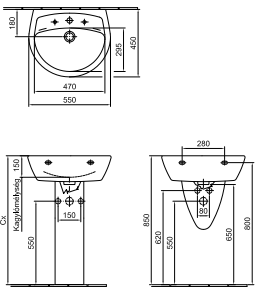

Mosdóláb
01

18 110 Ft

6002 59 01

Szifontakaró
01

15 410 Ft

7001 59 01

Mosdó 55 x 45 cm
1 furattal közepén
Lehetőség 3 részes csapszerelvény
elhelyezésére
01, R1

18 720 Ft