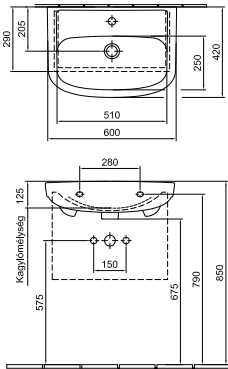

Beépíthető mosdó 60 x 42 cm
1 furattal közepén
01, R1
Ajánlott bútorcsalád Saval 2.0

24 660 Ft

7017 60 xx