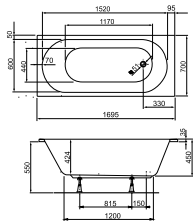

Cassandra 170 x 70 cm klasszikus fürdőkád
Kád láb

113 320 Ft
5 330 Ft

UBA177CAS2P-01
U99740000