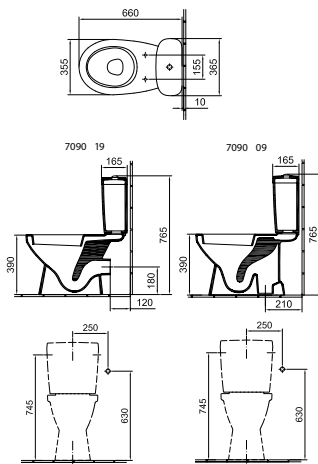

Ajánlott fogyasztói ár
árával fehér színnel

Cikkszám

Mélyöblítésű monoblokk WC
Hátsó kifolyású
Rögzítés padlóra csavarozással
01, R1
Újdonság! Szállítható 2018 júliusától.

29 340 Ft

7092 19 xx