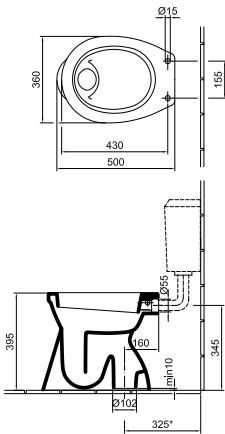

Laposöblítésű WC*
Alsó kifolyású
Rögzítés padlóra csavarozással
01, 14, 15, R1

17 930 Ft

4037 00 xx

Alföldi WC-ülöke 1.
Duroplast, fém zsanérral
Ajánljuk: a Saval 2.0 (7056 59, 7068 19,
7092 19, 7092 09) és a Bázis (4030 00,
4031 00, 4032 00, 4035 69, 4037 00)
termékcsaládba tartozó WC-khez.

10 290 Ft

8780 95 01