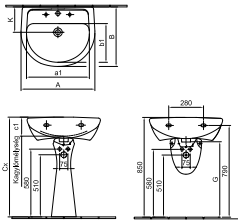

A	a1	B	b1	c1	K	G
4191 65	350	450	440	285	140	205	660
4191 60	605	490	485	315	145	205	855
4191 65	660	545	505	330	155	215	645