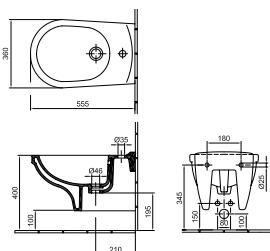

Falibidé
1 furattal közepén
01, R1

53 340 Ft

4312 00 xx