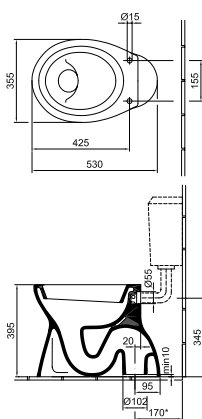

Laposöblítésű WC*
Alsó kifolyású
Rögzítés padlóra csavarozással
01, 14, 15, R1

20 290 Ft

4032 00 xx

Alföldi WC-ülöke 1.
Duroplast, fém zsanérral
Ajánljuk: a Saval 2.0 (7056 59, 7068 19,
7092 19, 7092 09) és a Bázis (4030 00,
4031 00, 4032 00, 4035 69, 4037 00)
termékcsaládba tartozó WC-khez.

10 290 Ft

8780 95 01

Ajánlott wellness termékek: Cassandra család

*Ajánlott méret a tartály típusától függ.

Cx: a mosdóláb behelyezése után adódó méret

01 Fehér, 14 Bahama beige, 15 Manhattan, R1 Fehér Easyplus mázfelülettel

A színes termékek ára megtalálható a weboldalunkon.

Az Easyplus (R1) mázfelület felára 7 260 Ft, amely tartalmazza az áfát.