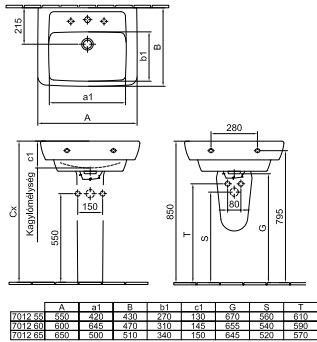

FORMO

Ajánlott fogyasztói ár
árával fehér színnel

Cikkszám

Mosdó S 65 x 51 cm*	37 410 Ft	7012 65 xx
Mosdó S 60 x 47 cm*	32 830 Ft	7012 60 xx
Mosdó S 55 x 43 cm	31 170 Ft	7012 55 xx
<i>1 furattal közepén</i>		
<i>Lehetőség 3 részes csapszerelvény elhelyezésére</i>		
<i>* Ajánlott bútortsalád: Formo 01, R1</i>		
Mosdóláb 01	25 310 Ft	7227 L1 01
Mosdóláb 01	18 110 Ft	6002 59 01
Szifontakaró Rejtett rögzítés 01	22 280 Ft	7264 59 01