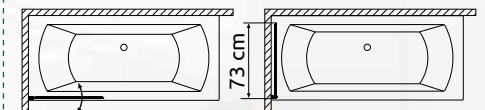

140x140
52.900,- Ft

Elegáns, lágy ívű fejtámasz, melyhez Samanta fejpárna is illeszthető.

Praktikusan kialakított fürdőtér sarokülőkével.

Edzett üveges kádparaván

A legnagyobb szabadság Zuhanyozhat is kádjában, mert a kádparavánnal ez is megoldható.

39.900,- Ft

- 75x143 cm-es 6 mm vastag biztonsági edzett üveg
- univerzális kivitel (jobb/baloldként is felszerelhető)
- emelőmechanikás oszlopszanér
- kifelé-befelé nyitható kádparaván
- használaton kívül teljesen a falra hajtható
- rugalmas alsó szilikon tömítő profil a tökéletes vízzárásért