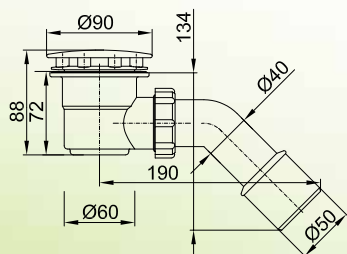

26.500,- Ft
28.000,- Ft
29.800,- Ft
31.000,- Ft

X1	X2	Y1	Y2	H1	H2	M min	M max
700	760	70	135	10	62	75	95
800	860	70	135	10	62	75	95
900	960	70	135	10	62	75	95
1000	1060	70	135	10	62	75	95

Zeno

íves és szögletes zuhanytálcák, csúszásgátló felülettel
Minden zuhanytálcahoz AJÁNDÉK szifon!

íves zuhanytálcák 80x80 cm 26.100,- Ft
íves zuhanytálcák 90x90 cm 26.500,- Ft

Slim tálca
Magassága: 85 mm

Standard tálca
Magassága: 170 mm

szögletes zuhanytálcák 80x80 cm 26.100,- Ft
szögletes zuhanytálcák 90x90 cm 26.500,- Ft

Slim tálca
Magassága: 85 mm

Standard tálca
Magassága: 170 mm

Króm szifon
2.900,- Ft

Állítható láb
(csak standard tálcánál)

Csúszásgátló felület

- extra erős (20 mm) tálcafenek erősítés, állítható lábbal
- praktikus kialakított forma csúszásgátlóval a biztonságos zuhanyzásért
- erősített oldalak, egy anyagból húzott előlappal
- könnyen tisztítható zuhanytálca szifon, elegáns króm fedéllel