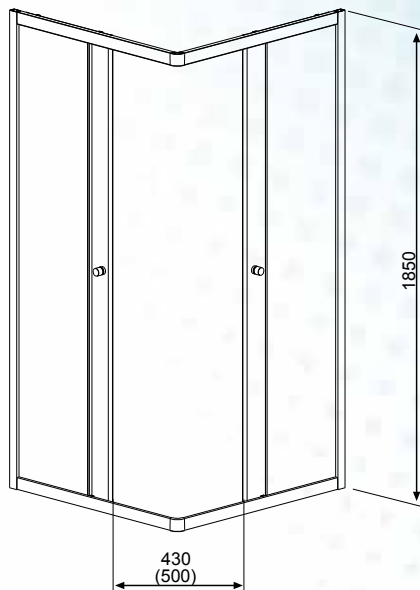

Projecta

80x80 cm-es szögletes zuhanykabinok
90x90 cm-es szögletes zuhanykabinok

Ár: 85.500,- Ft
Ár: 86.900,- Ft

Megbízható zuhanykabin, ami **élménnyé teszi a tusolást.**

1. Alul-felül dupla csapágyas görgők biztosítják az ajtók hangtalan és precíz mozgását.