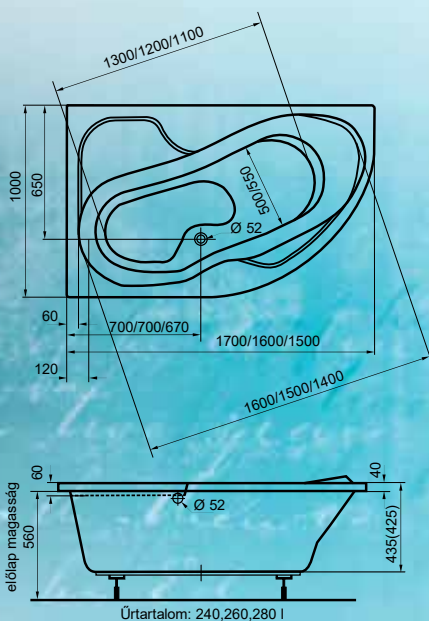

Molly 150x70, 160x70, 170x70

A képen balos oldallap látható.

150x70, 160x70, 170x70
33.900,- Ft

Úrtartalom: 150,160,175 l

Praktikusan kialakított fürdőtér, csúszásgátló a zuhanyzáshoz.

Elegáns, lágy ívű fejtámasz, melyhez Samanta fejpárna is illeszthető.

150x95
49.900,- Ft

A képen jobbos kád látható.

Úrtartalom: 180 l

Elegáns, lágy ívű fejtámasz,
 melyhez Samanta fejpárna
 is illeszthető.

Praktikusan kialakított
 fürdőtér jobbos/balos kivitel-
 ben is.

150x100, 160x100, 170x100

Fortuna

Fordított üléspozíció és csúszásgátló felület, a kényelmes zuhanyzásért!

Úrtartalom: 240, 260, 280 l

150x100: **64.200,- Ft**
160x100: **67.300,- Ft**
170x100: **73.900,- Ft**

- hófehér antibakteriális akril, minőségi anyagkombináció
- beépített csúszásgátló a zuhanyzó részen
- a Fortuna kádra edzett üveges kádparaván is felszerelhető
- elegáns, lágy ívű vonalak fejtámasszal, melyhez Samanta fejpárna is illeszthető
- igény esetén könnyen felszerelhető előlap
- több méret, jobbos/balos kivitel