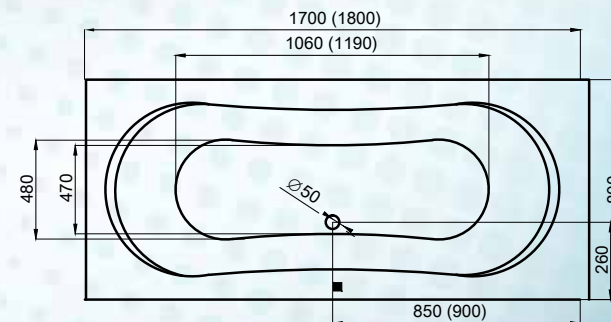

170x80: **58.900,- Ft**
180x80: **61.900,- Ft**

Az örökké népszerű **piskótaforma**.
Mély és tágas kialakítása **két embernek is ideális**.
Legyen ez a kád a kedvence!

Rendelhető kiegészítők:

- vízszintező láb peremrögzítő csomaggal **6.900,- Ft**
- automata le- és túlfolyó szifonnal **6.900,- Ft**
- előlap (lásd a fotón) **27.500,- Ft**
- oldallap (lásd a fotón) **17.600,- Ft**
- króm kapaszkodó a kádperemre **6.900,- Ft**
- szinterápia **45.000,- Ft**
- masszázszrendszerek (lásd 11. oldal) **109.900,- Ft-től**

- tágas belső térkialakítás
- hófehér antibakteriális akril, minőségi anyagkombináció
- igény esetén könnyen felszerelhető univerzális előlap

170x80, 180x80