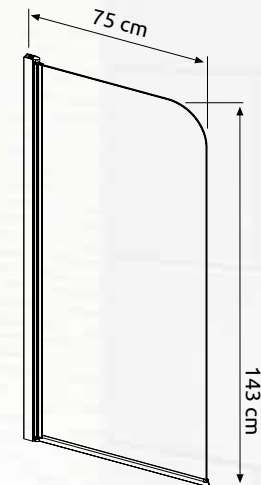

39.900,- Ft

- 75x143 cm-es 6 mm vastag biztonsági edzett üveg
- univerzális kivitel (jobb/baloldként is felszerelhető)
- emelőmechanikás oszlopszanér
- kifelé-befelé nyitható kádparaván
- használaton kívül teljesen a falra hajtható
- rugalmas alsó szilikon tömítő profil a tökéletes vízzárásért