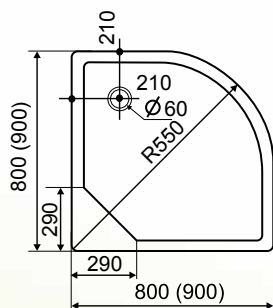

26.500,- Ft
28.000,- Ft
29.800,- Ft
31.000,- Ft

X1	X2	Y1	Y2	H1	H2	M min	M max
700	760	70	135	10	62	75	95
800	860	70	135	10	62	75	95
900	960	70	135	10	62	75	95
1000	1060	70	135	10	62	75	95

Zeno

íves és szögletes zuhanytálcák, csúszásgátló felülettel
Minden zuhanytálcahoz AJÁNDÉK szifon!

íves zuhanytálcák 80x80 cm 26.100,- Ft
íves zuhanytálcák 90x90 cm 26.500,- Ft

Slim tálca
Magassága: 85 mm

Standard tálca
Magassága: 170 mm

szögletes zuhanytálcák 80x80 cm 26.100,- Ft
szögletes zuhanytálcák 90x90 cm 26.500,- Ft