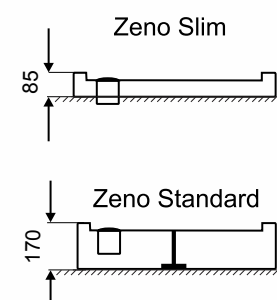

íves zuhanytálcák 80x80 cm 26.100,- Ft
íves zuhanytálcák 90x90 cm 26.500,- Ft

Slim tálca
Magassága: 85 mm

Standard tálca
Magassága: 170 mm

szögletes zuhanytálcák 80x80 cm 26.100,- Ft
szögletes zuhanytálcák 90x90 cm 26.500,- Ft

Slim tálca
Magassága: 85 mm

Standard tálca
Magassága: 170 mm

Króm szifon
2.900,- Ft

Állítható láb
(csak standard tálcánál)

Csúszásgátló felület

- extra erős (20 mm) tálcafenek erősítés, állítható lábbal
- praktikus kialakított forma csúszásgátlóval a biztonságos zuhanyzásért
- erősített oldalak, egy anyagból húzott előlappal
- könnyen tisztítható zuhanytálca szifon, elegáns króm fedéllel