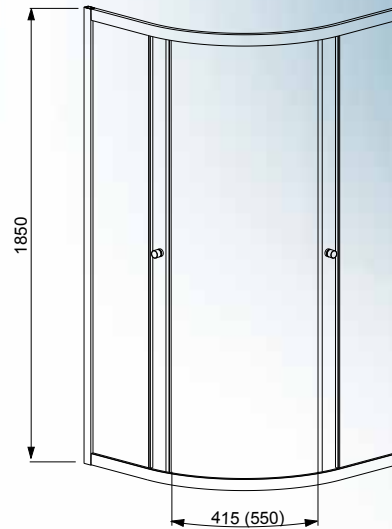

Szélesség (mm)

800x800
800x800
900x900
900x900

Magasság (mm)

1850
1850
1850
1850

Üvegminták

01
06
01
06

80x80 cm-es íves zuhanykabinok Ár: 85.500,- Ft
 90x90 cm-es íves zuhanykabinok Ár: 86.900,- Ft

A zuhanytálcát tekintse meg a 15. oldalon.