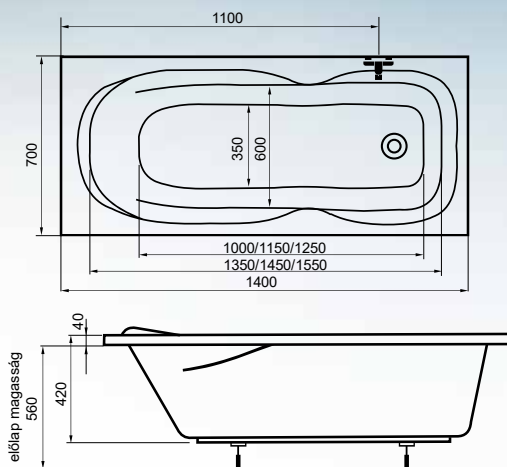

150x70, 160x70, 170x70

Úrtartalom: 155, 165, 180 l

Úrtartalom: 155,165,180 l

Rendelhető kiegészítők:

- vízszintező láb peremrögzítő csomaggal 6.900,- Ft
- automata le- és túlfolyó szifonnal 6.900,- Ft
- előlap (lásd a fotón) 27.500,- Ft
- oldallap (lásd a fotón) 17.600,- Ft
- króm kapaszkodó a kádperemre 6.900,- Ft
- színterápia 45.000,- Ft
- edzett üveges kádparaván (75x143 cm) 39.900,- Ft
- masszázrendszer (lásd 11. oldal) 109.900,- Ft-tól

Molly 150x70, 160x70, 170x70

A képen balos oldallap látható.

150x70, 160x70, 170x70
33.900,- Ft

Úrtartalom: 150,160,175 l

Praktikusan kialakított fürdőtér, csúszásgátló a zuhanyzáshoz.

Elegáns, lágy ívű fejtámasz, melyhez Samanta fejpárna is illeszthető.