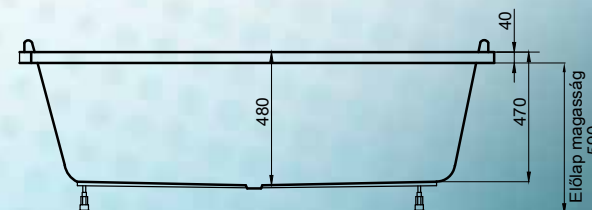

170x80: **58.900,- Ft**
180x80: **61.900,- Ft**

Az örökké népszerű **piskótaforma**.
Mély és tágas kialakítása **két embernek is ideális**.
Legyen ez a kád a kedvence!

Rendelhető kiegészítők:

- vízszintező láb peremrögzítő csomaggal **6.900,- Ft**
- automata le- és túlfolyó szifonnal **6.900,- Ft**
- előlap (lásd a fotón) **27.500,- Ft**
- oldallap (lásd a fotón) **17.600,- Ft**
- króm kapaszkodó a kádperemre **6.900,- Ft**
- szinterápia **45.000,- Ft**
- masszázszrendszerek (lásd 11. oldal) **109.900,- Ft-től**

- tágas belső térkialakítás
- hófehér antibakteriális akril, minőségi anyagkombináció
- igény esetén könnyen felszerelhető univerzális előlap

170x80, 180x80