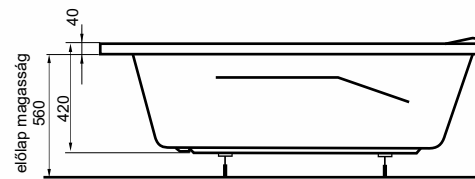

Úrtartalom: 180 l

- ergonomikus kartámaszok
- hófehér antibakteriális akril, minőségi anyagkombináció
- igény esetén könnyen felszerelhető univerzális előlap

Rendelhető kiegészítők:

- vízszintező láb peremrögzítő csomaggal **6.900,- Ft**
- automata le- és túlfolyó szifonnal **6.900,- Ft**
- előlap (lásd a fotón) **29.000,- Ft**
- Samanta fejpárna ezüst vagy fekete színben **8.900,- Ft**
- króm kapaszkodó a kádperemre **6.900,- Ft**
- szinterápia **45.000,- Ft**
- masszázsrendszerek (lásd 11. oldal) **109.900,- Ft-től**

150x95
49.900,- Ft

A képen jobbos kád látható.

Úrtartalom: 180 l

Elegáns, lágy ívű fejtámasz,
 melyhez Samanta fejpárna
 is illeszthető.

Praktikusan kialakított
 fürdőtér jobbos/balos kivitel-
 ben is.

150x100, 160x100, 170x100