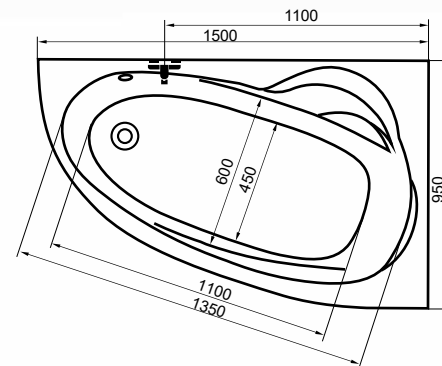

150x95
49.900,- Ft

A képen jobbos kád látható.

Úrtartalom: 180 l

Elegáns, lágy ívű fejtámasz,
 melyhez Samanta fejpárna
 is illeszthető.

Praktikusan kialakított
 fürdőtér jobbos/balos kivitel-
 ben is.

150x100, 160x100, 170x100