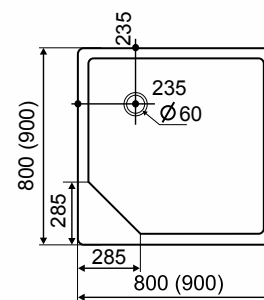

íves zuhanytálcák 80x80 cm 26.100,- Ft
íves zuhanytálcák 90x90 cm 26.500,- Ft

Slim tálca
Magassága: 85 mm

Standard tálca
Magassága: 170 mm

szögletes zuhanytálcák 80x80 cm 26.100,- Ft
szögletes zuhanytálcák 90x90 cm 26.500,- Ft

Slim tálca
Magassága: 85 mm

Standard tálca
Magassága: 170 mm

Króm szifon
2.900,- Ft

Állítható láb
(csak standard tálcánál)

Csúszásgátló felület

- extra erős (20 mm) tálcafenek erősítés, állítható lábbal
- praktikus kialakított forma csúszásgátlóval a biztonságos zuhanyzásért
- erősített oldalak, egy anyagból húzott előlappal
- könnyen tisztítható zuhanytálca szifon, elegáns króm fedéllel