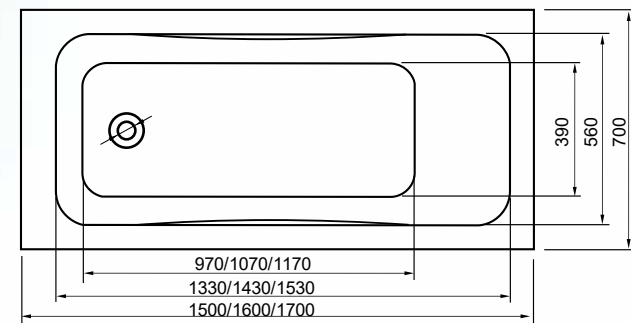

Úrtartalom: 155,165,180 l

Rendelhető kiegészítők:

- vízszintező láb peremrögzítő csomaggal 6.900,- Ft
- automata le- és túlfolyó szifonnal 6.900,- Ft
- előlap (lásd a fotón) 27.500,- Ft
- oldallap (lásd a fotón) 17.600,- Ft
- króm kapaszkodó a kádperemre 6.900,- Ft
- színterápia 45.000,- Ft
- edzett üveges kádparaván (75x143 cm) 39.900,- Ft
- masszázrendszer (lásd 11. oldal) 109.900,- Ft-tól

- tágas belső térkialakítás
- hófehér antibakteriális akril, minőségi anyagkombináció
- igény esetén könnyen felszerelhető univerzális előlap
- az oldallapok nem univerzálisak, jobbos/balos kivitelben rendelhetőek