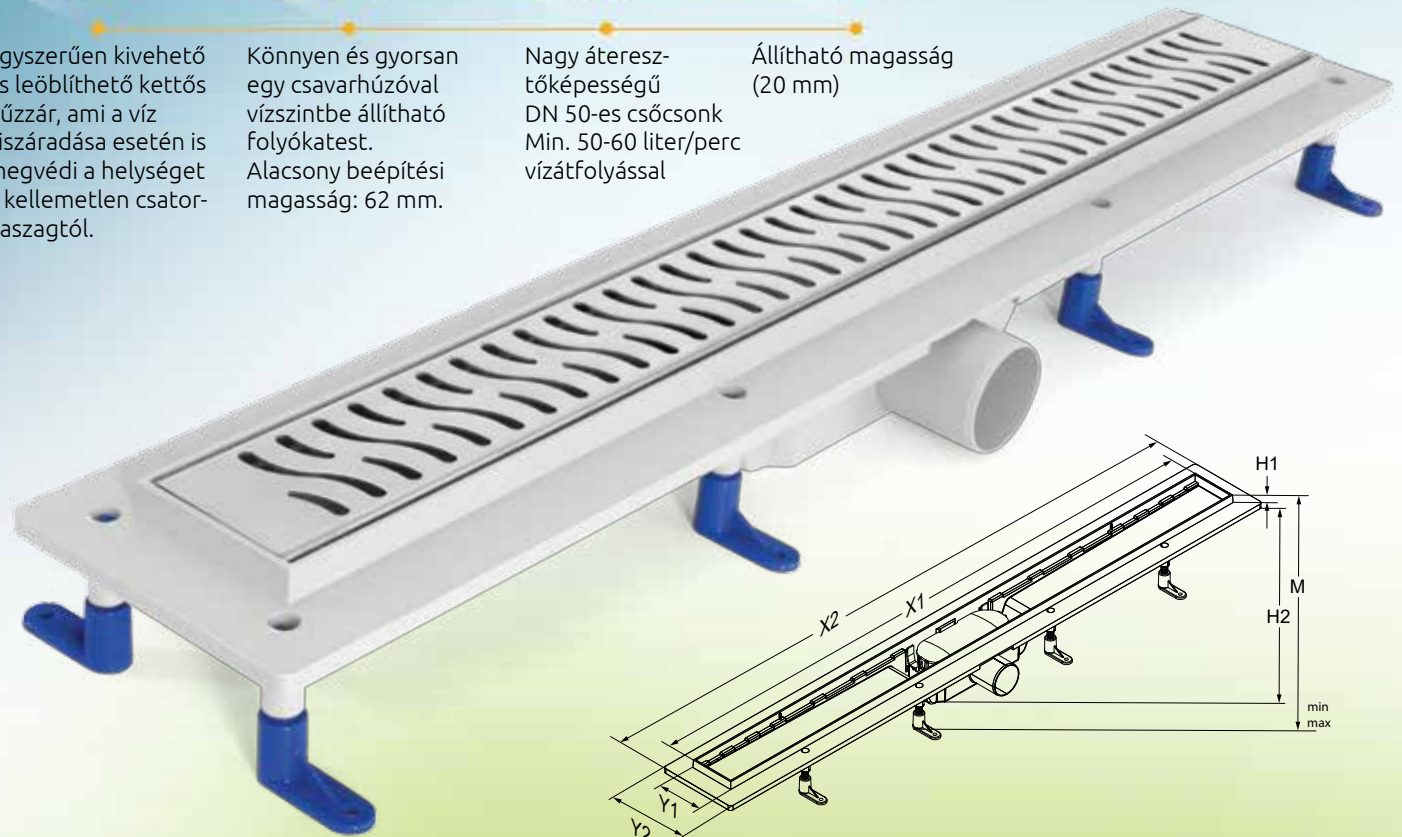

Zuhanyfolyókák rozsdamentes ráccsal

70, 80, 90, 100 cm-es méretekben, 4 féle ráccsal.

2
év
garancia

hullám

cipzár

csepp

burkolható

Egyszerűen kivethető és leöblíthető kettős bűzzár, ami a víz kiszáradása esetén is megvédi a helységet a kellemetlen csatornaszagtól.

Könnyen és gyorsan egy csavarhúzóval vízszintbe állítható folyókatest. Alacsony beépítési magasság: 62 mm.

Nagy átteresztőképességű DN 50-es csőcsonk Min. 50-60 liter/perc vízfolyással

Állítható magasság (20 mm)