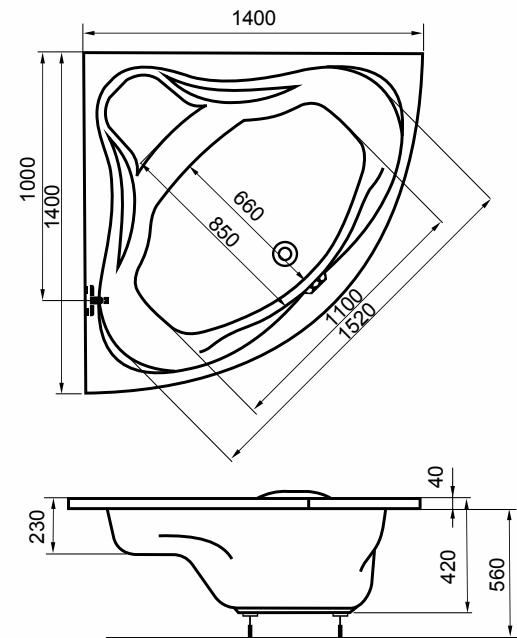

Rendelhető kiegészítők:

- vízszintező láb peremrögzítő csomaggal **6.900,- Ft**
- automata le- és túlfolyó szifonnal **6.900,- Ft**
- előlap (lásd a fotón) **29.000,- Ft**
- Samanta fejpárna ezüst és fekete színben **8.900,- Ft**
- króm kapaszkodó a kádperemre **6.900,- Ft**
- szinterápia **45.000,- Ft**
- masszázrendszer (lásd 11. oldal) **109.900,- Ft-tól**

140x140
52.900,- Ft

Elegáns, lágy ívű fejtámasz, melyhez Samanta fejpárna is illeszthető.