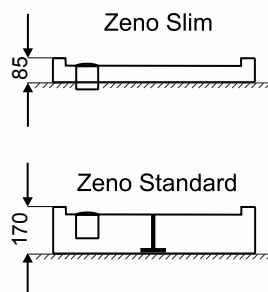

70 cm-es műanyag zuhanyfolyóka rozsdamentes ráccsal
80 cm-es műanyag zuhanyfolyóka rozsdamentes ráccsal
90 cm-es műanyag zuhanyfolyóka rozsdamentes ráccsal
100 cm-es műanyag zuhanyfolyóka rozsdamentes ráccsal

26.500,- Ft
28.000,- Ft
29.800,- Ft
31.000,- Ft

X1	X2	Y1	Y2	H1	H2	M min	M max
700	760	70	135	10	62	75	95
800	860	70	135	10	62	75	95
900	960	70	135	10	62	75	95
1000	1060	70	135	10	62	75	95

Zeno

íves és szögletes zuhanytálcák, csúszásgátló felülettel
Minden zuhanytálcahoz AJÁNDÉK szifon!

íves zuhanytálcák 80x80 cm 26.100,- Ft
íves zuhanytálcák 90x90 cm 26.500,- Ft

Slim tálca
Magassága: 85 mm

Standard tálca
Magassága: 170 mm

szögletes zuhanytálcák 80x80 cm 26.100,- Ft
szögletes zuhanytálcák 90x90 cm 26.500,- Ft