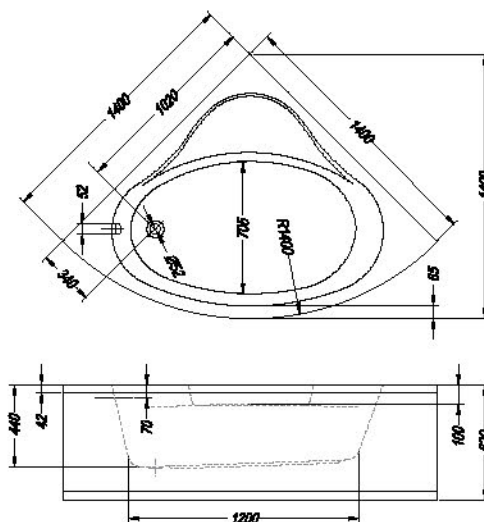

A

B

Vol.

•	•	Divante 140 x 140	1400	1400	240 l

› 140-225 › 46-55 › 298 › 298 › 301

Divante 140

- kotna kopalna kad, vgradna.
- kutna ugradbena kada.
- ugaona ugradna kada.
- beépíthető sarokkád.

Divante 140/O

- kotna kopalna kad z oblogo.
- kutna kada s oblogom.
- ugaona kada sa oblogom.
- sarokkád előlappal.

- sedež
- sjedalo
- sedište
- ülés