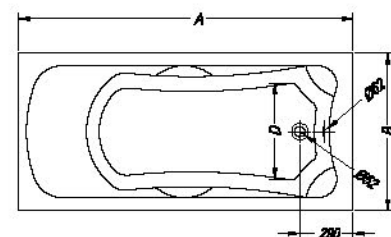

A	B	C	D	Vol.								
•	•	Valis 170 x 80	1700	800	1180	580	230l	+	⌋	⌋	⌋	⌋	⌋	⌋
								> 140-225	> 46-55	> 298	> 298	> 301		

Valis 170

- kopalna kad, vgradna.
- ugradbena kada za kupanje.
- ugradna kada.
- beépíthető fürdőkád.

Valis 170/O

- kopalna kad z oblogo.
- kada za kupanje s oblogom.
- kada sa oblogom.
- fürdőkád előlappal.

- Ročaji
- Ručice
- Ručice
- Fogantyúk