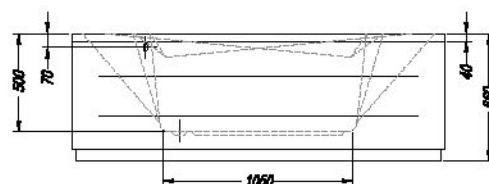

Krilni zasloni - tuš paravani
Krilni zasloni - tuš paravani
Krilni paravani - tuš paravani
Paravánszármak - Zuhanyparavánok

> 140

Poíchte pravo kombinacijo za vaše potrebe!

Potražite pravu kombinaciju za svoje potrebe!
Potražite pravu kombinaciju za vaše potrebe!
Keresse meg a szükségletekhez mért igazi kombinációt!

> 140-225 > 46-55 > 298 > 298 > 301