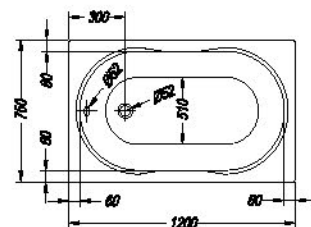

Boogie 120

- kopalna kad, vgradna.
- ugradbena kada za kupanje.
- ugradna kada.
- beépíthető fürdőkád.

	A	B	Vol.
Boogie 120x75	1200	750	120 l

› 140-225	› 46-55	› 298	› 298	› 301