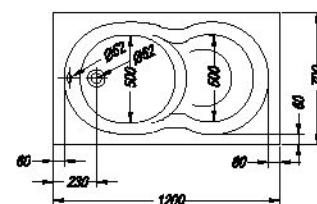

P	A	B	Vol.
• Cavatina 120x70/S	1200	700	115 l

Cavatina 120x70/S

- kopalna kad, vgradna.
- ugradbena kada za kupanje.
- ugradna kada.
- beépíthető fürdőkád.

Cavatina 120x70/SO

- kopalna kad z oblogo.
- kada za kupanje s oblogom.
- kada sa oblogom.
- fürdőkád előlappal.

- sedež
- sjedalo
- sedište
- ülés

Izdelek je zelo primeren za starejše uporabnike.
Proizvod je vrlo primjeren za starije korisnike.
Proizvod je veoma adekvatan za starije korisnike.
A termék megfelel az idősebb felhasználók igényeinek.