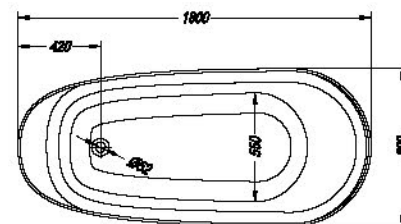

• • •

Adonis-FS 180 x 80

A B Vol.

1800 800 235 l

› 140-225 › 46-55 › 298 › 298 › 301

Adonis-FS 180 x 80

- ovalna kopalna kad, samostoječa, s prelivno garnituro. Kad in obloga iz enega dela.
- ovalna kada za kupanje, samostoječa, s prelivnom garniturom. Kada i obloga u jednom dijelu.
- ovalna kada za kupanje, samostoječa, sa prelivnom garniturom. Kada i obloga iz jednog dela.
- Ovalis fűrdőkád, önálló, túlfolyó készlettel. Kád és burkolat egyben.