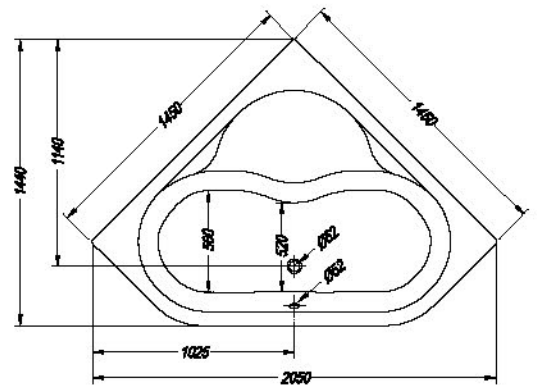

A	B	Vol.
• • Piano 145x145	1450	1450	210 l

+	+	+	+	+
> 140-225	> 46-55	> 298	> 298	> 301

Piano 145

- kotna kopalna kad, vgradna.
- kutna ugradbena kada.
- ugaona ugradna kada
- beépíthető sarokkád.

Piano 145/O

- kotna kopalna kad z oblogo.
- kutna kada s oblogom.
- ugaona kada sa oblogom.
- sarokkád előlappal.

- sedež
- sjedalo
- sedište
- ülés