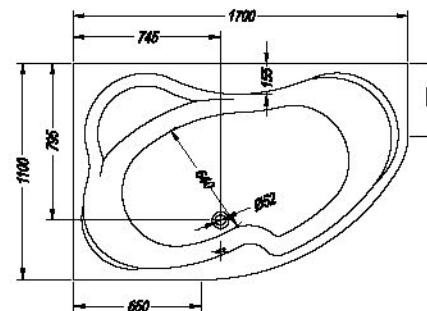

+	+	+	+	+	+
	140-225	46-55	298	298	301

Lulu 170x110

- kopalna kad, vgradna.
- ugradbena kada za kupanje.
- ugradna kada.
- beépíthető fürdőkád.

Lulu-L 170x110

Lulu-D 170x110

Lulu 170x110/O

- kopalna kad z oblogo.
- kada za kupanje s oblogom.
- kada sa oblogom.
- fürdőkád előlappal.