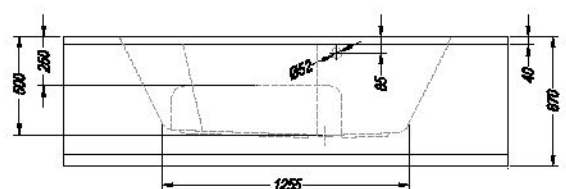

A	B	Vol.
• •	Swan 160 x 160	1600	1600	340l

+					
	› 140-225	› 46-55	› 298	› 298	› 301

Swan 160

- kotna kopalna kad, vgradna.
- kutna ugradbena kada.
- ugaona ugradna kada.
- beépíthető sarokkád.

- sedež
- sjedalo
- sedište
- ülés

Swan 160/O

- kotna kopalna kad z oblogo.
- kutna kada s oblogom.
- ugaona kada sa oblogom.
- sarokkád előlappal.