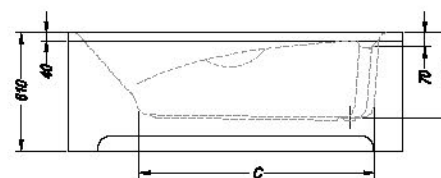

A	B	C	D	Vol.								
•	•	Valis 170 x 80	1700	800	1180	580	230l	+	⌋	⌋	⌋	⌋	⌋	⌋
								> 140-225	> 46-55	> 298	> 298	> 301		

Valis 170

- kopalna kad, vgradna.
- ugradbena kada za kupanje.
- ugradna kada.
- beépíthető fürdőkád.

Valis 170/O

- kopalna kad z oblogo.
- kada za kupanje s oblogom.
- kada sa oblogom.
- fürdőkád előlappal.

- Ročaji
- Ručice
- Ručice
- Fogantyúk