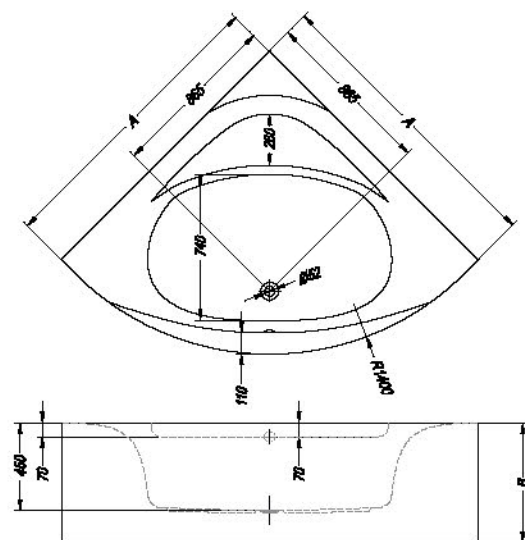

- sedež
- sjedalo
- sedište
- ülés

Swan 160/O

- kotna kopalna kad z oblogo.
- kutna kada s oblogom.
- ugaona kada sa oblogom.
- sarokkád előlappal.

Orfeo 150, 150/O, 140, 140/O

Orfeo-SP 150, 140

	A	B	Vol.
• • • Orfeo 150 x 150 (O)	1500	865	2701
• • • Orfeo 140 x 140 (O)	1400	765	2001
• Orfeo 150 x 150 - SP	1500	865	2701
• Orfeo 140 x 140 - SP	1400	765	2001