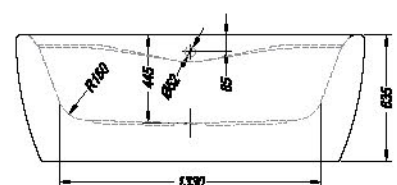

White
White Matt
White-Black
White-Red
White-Blue
White-Green

A B Vol.

• • • Siris-FS 178 x 88 1780 880 285 l

> 140-225 > 46-55 > 298 > 298 > 301

Siris-FS 178x88

- ovalna kopalna kad, samostojeća, s prelivno garnituro. Kad in obloga iz enega dela.
- ovalna kada za kupanje, samostojeća, s prelivnom garniturom. Kada i obloga u jednom dijelu.
- ovalna kada za kupanje, samostojeća, sa prelivnom garniturom. Kada i obloga iz jednog dela.
- Ovalis fűrdőkád, önálló, túlfolyó készlettel. Kád és burkolat egyben.