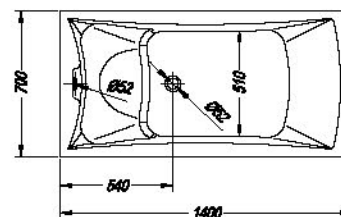

A	B	Vol.
• Accordo 140x70/S	1400	700	130 l

› 140-225 › 46-55 › 298 › 298 › 301

Accordo 140x70/S

- kopalna kad, vgradna.
- ugradbena kada za kupanje.
- ugradna kada.
- beépíthető fürdőkád.
- встраиваемая ванна.

Accordo 140x70/SO

- kopalna kad z oblogo.
- kada za kupanje s oblogom.
- kada sa oblogom.
- fürdőkád előlappal.
- ванна с панелью.

- sedež
- sjedalo
- sedište
- ülés

Izdelek je zelo primeren za starejše uporabnike.
Proizvod je vrlo primjeren za starije korisnike.
Proizvod je veoma adekvatan za starije korisnike
A termék megfelel az idősebb felhasználók igényeinek.