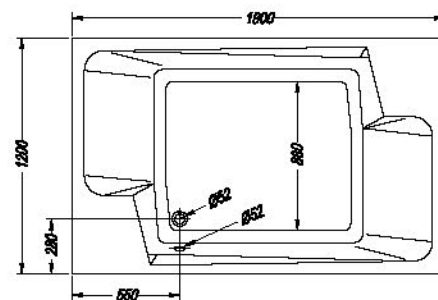

Krilni zasloni - tuš paravani
Krilni zasloni - tuš paravani
Krilni paravani - tuš paravani
Paravánszármak - Zuhanyparavánok

> 140

Poíchte pravo kombinacijo za vaše potrebe!

Potražite pravu kombinaciju za svoje potrebe!
Potražite pravu kombinaciju za vaše potrebe!
Keresse meg a szükségletekhez mért igazi kombinációt!

> 140-225 > 46-55 > 298 > 298 > 301