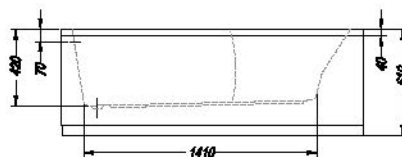

ARABELA 170x90(x75)

A B Vol.

• • • Arabela 170 x 90(x75) 1700 900(750) 245l

› 140-225 › 46-55 › 298 › 298 › 301

Arabela 170x90(x75)

- kopalna kad, vgradna.
- ugradbena kada za kupanje.
- ugradna kada.
- beépíthető fürdőkád.

Arabela 170x90(x75) /O

- kopalna kad z oblogo.
- kada za kupanje s oblogom.
- kada sa oblogom.
- fürdőkád előlappal.