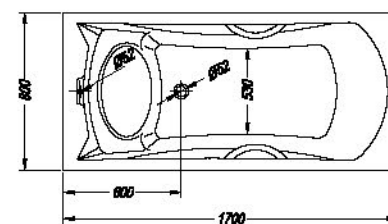

P		A	B	Vol.
•	Carol 170x80/S	1700	800	190 l

› 140-225 › 46-55 › 298 › 298 › 301

Carol 170x80/S

- kopalna kad, vgradna.
- ugradbena kada za kupanje.
- ugradna kada.
- beépíthető fürdőkád.

Carol 170x80/SO

- kopalna kad z oblogo.
- kada za kupanje s oblogom.
- kada sa oblogom.
- fürdőkád előlappal.

- sedež
- sjedalo
- sedište
- ülés

- Ročaji
- Ručice
- Ručice
- Fogantyúk

Izdelek je zelo primeren za starejše uporabnike.
Proizvod je vrlo primjeren za starije korisnike.
Proizvod je veoma adekvatan za starije korisnike
A termék megfelel az idősebb felhasználók igényeinek.