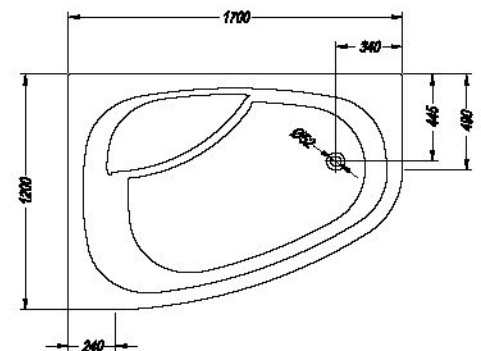

Chad-L 170 x 120/S

Chad-D 170 x 120/S

Chad 170 x 120/SO

- kopalna kad z oblogo.
- kada za kupanje s oblogom.
- kada sa oblogom.
- fürdőkád előlappal.

- sedež
- sjedalo
- sedište
- ülés

	A	B	Vol.
Lulu 170 x 110	1700	1100	350 l