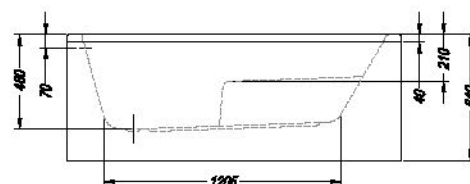

Chad-L 170 x 120/S

Chad-D 170 x 120/S

Chad 170 x 120/SO

- kopalna kad z oblogo.
- kada za kupanje s oblogom.
- kada sa oblogom.
- fürdőkád előlappal.

- sedež
- sjedalo
- sedište
- ülés

	A	B	Vol.
Lulu 170 x 110	1700	1100	350 l