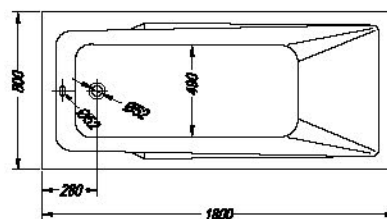

Dodatki za kopalne kadi
Dodaci kupaonskim kadama
Dodaci za kade
A fürdőkádak kiegészítői

> 298

Bi izdelek izpopolnili?

Želite li usavršiti proizvod?
Da li bi želeli da usavršite proizvod?
Tökéletesítené a terméket?