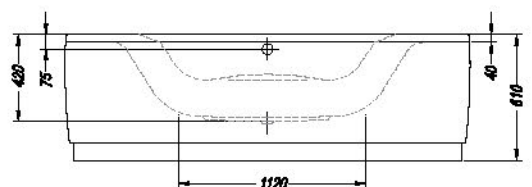

A	B	Vol.
• • Piano 145x145	1450	1450	210 l

+	+	+	+	+
> 140-225	> 46-55	> 298	> 298	> 301

Piano 145

- kotna kopalna kad, vgradna.
- kutna ugradbena kada.
- ugaona ugradna kada
- beépíthető sarokkád.

Piano 145/O

- kotna kopalna kad z oblogo.
- kutna kada s oblogom.
- ugaona kada sa oblogom.
- sarokkád előlappal.

- sedež
- sjedalo
- sedište
- ülés