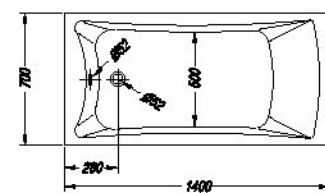

• •

	A	B	Vol.
Accordo 140	1400	700	180l

› 140-225 › 46-55 › 298 › 298 › 301

Accordo 140

- kopalna kad, vgradna.
- ugradbena kada za kupanje.
- ugradna kada.
- beépíthető fürdőkád.

Accordo 140/O

- kopalna kad z oblogo.
- kada za kupanje s oblogom.
- kada sa oblogom.
- fürdőkád előlappal.

Kopalniški sedeži
Kupaonska sijedala
Sedišta za kupatilo
Fürdőszobai ülések

› 297

Vam vstajanje iz kadi povzroča težave?

Uzrokuje li vam probleme izlazak iz kade?
Da li imate problema sa ustajanjem iz kade?
Gondot okoz felállni a kádban?