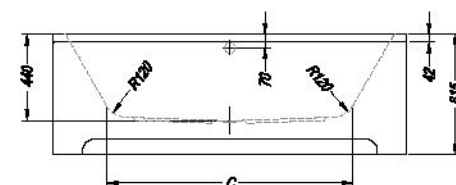

Destiny 180, 170, 160

- kopalna kad, vgradna.
- ugradbena kada za kupanje.
- ugradna kada.
- beépíthető fürdőkád.

Destiny 180/O, 170/O, 160/O

- kopalna kad z oblogo.
- kada za kupanje s oblogom.
- kada sa oblogom.
- fürdőkád előlappal.