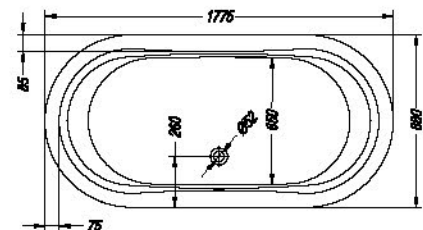

White
White Matt
White-Black
White-Red
White-Blue
White-Green

A B Vol.

• • • Siris-FS 178 x 88 1780 880 285 l

> 140-225 > 46-55 > 298 > 298 > 301

Siris-FS 178x88

- ovalna kopalna kad, samostojeća, s prelivno garnituro. Kad in obloga iz enega dela.
- ovalna kada za kupanje, samostojeća, s prelivnom garniturom. Kada i obloga u jednom dijelu.
- ovalna kada za kupanje, samostojeća, sa prelivnom garniturom. Kada i obloga iz jednog dela.
- Ovalis fűrdőkád, önálló, túlfolyó készlettel. Kád és burkolat egyben.