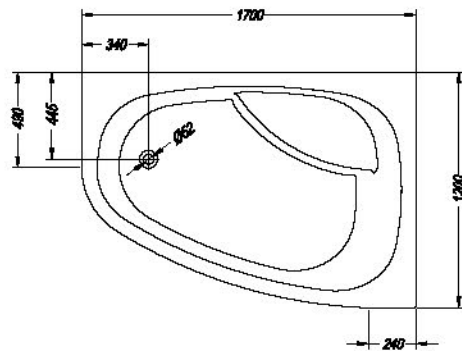

Chad-L 170 x 120/S

Chad-D 170 x 120/S

Chad 170 x 120/SO

- kopalna kad z oblogo.
- kada za kupanje s oblogom.
- kada sa oblogom.
- fürdőkád előlappal.

- sedež
- sjedalo
- sedište
- ülés

	A	B	Vol.
Lulu 170 x 110	1700	1100	350 l