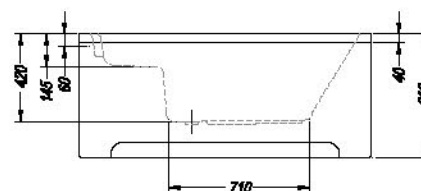

A	B	Vol.
• Accordo 140x70/S	1400	700	130 l

› 140-225 › 46-55 › 298 › 298 › 301

Accordo 140x70/S

- kopalna kad, vgradna.
- ugradbena kada za kupanje.
- ugradna kada.
- beépíthető fürdőkád.
- встраиваемая ванна.

Accordo 140x70/SO

- kopalna kad z oblogo.
- kada za kupanje s oblogom.
- kada sa oblogom.
- fürdőkád előlappal.
- ванна с панелью.

- sedež
- sjedalo
- sedište
- ülés

Izdelek je zelo primeren za starejše uporabnike.
Proizvod je vrlo primjeren za starije korisnike.
Proizvod je veoma adekvatan za starije korisnike
A termék megfelel az idősebb felhasználók igényeinek.