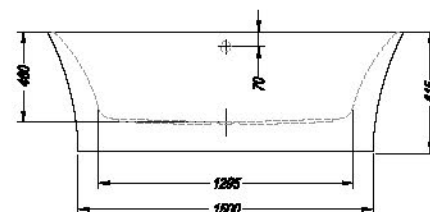

260 l

› 140-225 › 46-55 › 298 › 298 › 301

Marilyn-FS 180x90

- kopalna kad, samostoječa, s prelivno garnituro.
- Kad in obloga iz enega dela.
- kada za kupanje, samostoječa, s prelivnom garniturom.
- Kada i obloga u jednom dijelu.
- kada za kupanje, samostoječa, sa prelivnom garniturom.
- Kada i obloga iz jednog dela.
- fürdőkád, önálló, túlfolyó szettel.
- Kád és burkolat egyben.