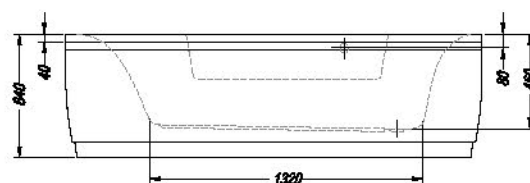

A B Vol.

• • • Alba 150 x 150 1500 1500 280l

> 140-225 > 46-55 > 298 > 298 > 301

Alba 150

- kotna kopalna kad, vgradna.
- kutna ugradbena kada.
- ugaona kada za ugradnju.
- beépíthető sarokkád.

- sedež
- sjedalo
- sedište
- ülés

Alba 150/O

- kotna kopalna kad z oblogo.
- kutna kada s oblogom.
- ugaona kada sa oblogom.
- sarokkád előlappal.