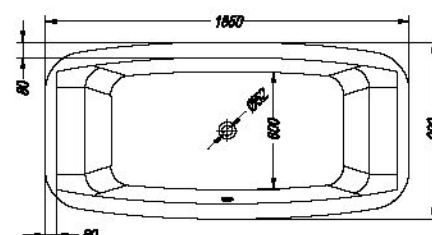

	A	B	Vol.
Othello-FS 185 x 90	1850	900	275 l

> 140-225 > 46-55 > 298 > 298 > 301

Othello-FS 185x90

- kopalna kad, samostoječa, s prelivno garnituro
- Kada in obloga iz enega dela
- kada za kupanje, samostoječa, s prelivnom garnituro.
- Kada i obloga u jednom dijelu.
- kada za kupanje, samostoječa, sa prelivnom garnituro.
- Kada i obloga iz jednog dela.
- fürdőkád, önálló, túlfolyó szettel.
- Kád és burkolat egyben.