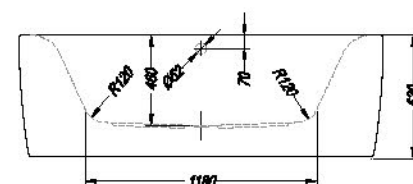

	A	B	Vol.
Othello-FS 185 x 90	1850	900	275 l

> 140-225 > 46-55 > 298 > 298 > 301

Othello-FS 185x90

- kopalna kad, samostoječa, s prelivno garnituro
- Kada in obloga iz enega dela
- kada za kupanje, samostoječa, s prelivnom garnituro.
- Kada i obloga u jednom dijelu.
- kada za kupanje, samostoječa, sa prelivnom garnituro.
- Kada i obloga iz jednog dela.
- fürdőkád, önálló, túlfolyó szettel.
- Kád és burkolat egyben.