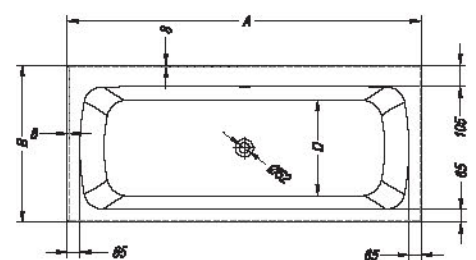

› 140-225 › 46-55 › 298 › 298 › 301

Bell 190/40, 180/40, 170/40

- kopalna kad z oblogo iz Kerrocka, samostoječa.
- kada s oblogom od Kerrocka, samostoječa.
- kada sa oblogom od Kerrocka, samostoječa.
- fürdőkád előlappal Kerrock, szabadon álló.