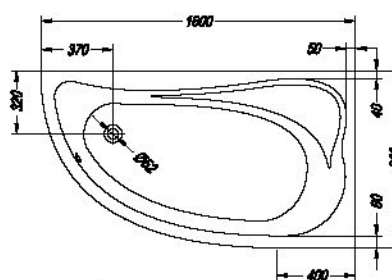

Icon		A	B	Vol.
• •	Calando 160 x 90 (O)	1600	900	205 l
•	Calando-SP 160 x 90	1600	900	205 l

Icon	140-225	46-55	298	298	301
+					

Calando 160 x 90

- kotna kopalna kad, vgradna.
- kutna ugradbena kada.
- ugaona kada za ugradnju.
- beépíthető sarokkád.

Calando 160 x 90/O

- kotna kopalna kad z oblogo.
- kutna kada s oblogom.
- ugaona kada sa oblogom.
- sarokkád előlappal.

Calando-SP 160 x 90

- kotna kopalna kad z lepljeno oblogo.
- kutna kada s lijepljenom oblogom.
- ugaona kada sa lepljenom oblogom.
- sarokkád ragasztott burkolattal.

- sedež
- sjedalo
- sedište
- ülés