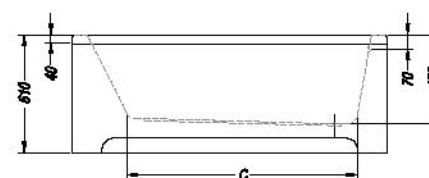

Krilni zasloni - tuš paravani
Krilni zasloni - tuš paravani
Krilni paravani - tuš paravani
Paravánszámlyak - Zuhanyparavánok

› 140

Poiščite pravo kombinacijo za vaše potrebe!

Potražite pravo kombinacijo za svoje potrebe!
Potražite pravo kombinacijo za vaše potrebe!
Keresse meg a szükségletekhez mért igazi kombinációt!