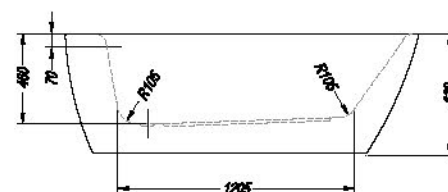

• • •

Adonis-FS 180 x 80

A B Vol.

1800 800 235 l

› 140-225 › 46-55 › 298 › 298 › 301

Adonis-FS 180 x 80

- ovalna kopalna kad, samostoječa, s prelivno garnituro. Kad in obloga iz enega dela.
- ovalna kada za kupanje, samostoječa, s prelivnom garniturom. Kada i obloga u jednom dijelu.
- ovalna kada za kupanje, samostoječa, sa prelivnom garniturom. Kada i obloga iz jednog dela.
- Ovalis fűrdőkád, önálló, túlfolyó készlettel. Kád és burkolat egyben.