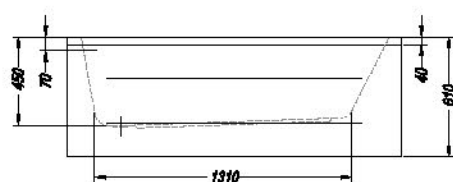

Beatrice-L 170x110(x70)

Beatrice-D 170x110(x70)

Beatrice 170x110(x70)/O

- kopalna kad z oblogo.
- kada za kupanje s oblogom.
- kada sa oblogom.
- fürdőkád előlappal.

	A	B	Vol.					
• • •	Grazia 170 x 80(105)	1700	800(1050)	350 l	+	+	+	+
					> 140-225	> 46-55	> 298	> 298 > 301