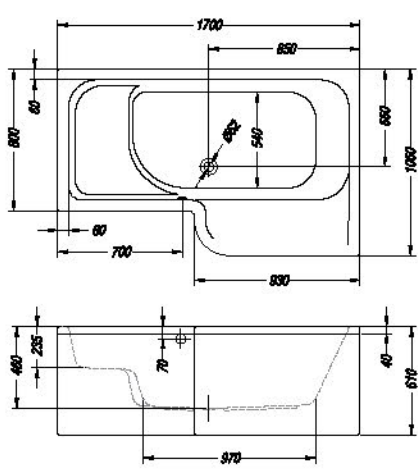

Grazia-L 170x80(105)