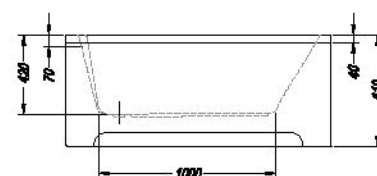

• •

	A	B	Vol.
Accordo 140	1400	700	180l

› 140-225 › 46-55 › 298 › 298 › 301

Accordo 140

- kopalna kad, vgradna.
- ugradbena kada za kupanje.
- ugradna kada.
- beépíthető fürdőkád.

Accordo 140/O

- kopalna kad z oblogo.
- kada za kupanje s oblogom.
- kada sa oblogom.
- fürdőkád előlappal.

Kopalniški sedeži
Kupaonska sijedala
Sedišta za kupatilo
Fürdőszobai ülések

› 297

Vam vstajanje iz kadi povzroča težave?

Uzrokuje li vam probleme izlazak iz kade?
Da li imate problema sa ustajanjem iz kade?
Gondot okoz felállni a kádban?