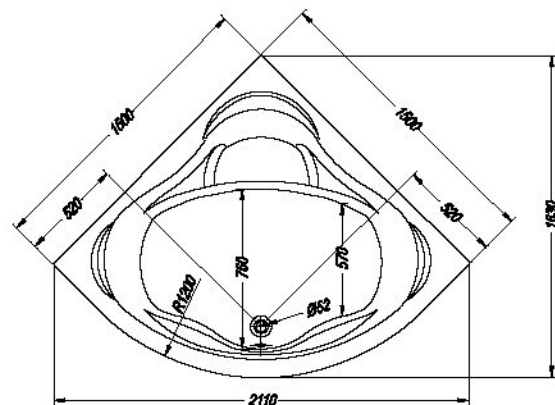

Loco 150/O

- kotna kopalna kad z oblogo.
- kutna kada s oblogom.
- ugaona kada sa oblogom.
- sarokkád előlappal.

- sedež
- sjedalo
- sedište
- ülés