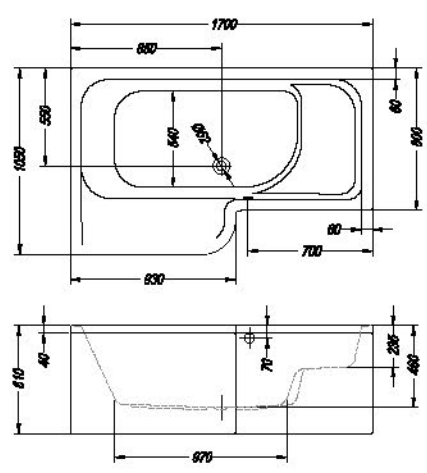

Grazia-L 170x80(105)