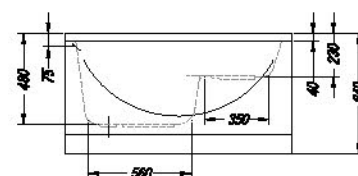

P	A	B	Vol.
• Cavatina 120x70/S	1200	700	115 l

Cavatina 120x70/S

- kopalna kad, vgradna.
- ugradbena kada za kupanje.
- ugradna kada.
- beépíthető fürdőkád.

Cavatina 120x70/SO

- kopalna kad z oblogo.
- kada za kupanje s oblogom.
- kada sa oblogom.
- fürdőkád előlappal.

- sedež
- sjedalo
- sedište
- ülés

Izdelek je zelo primeren za starejše uporabnike.
Proizvod je vrlo primjeren za starije korisnike.
Proizvod je veoma adekvatan za starije korisnike.
A termék megfelel az idősebb felhasználók igényeinek.