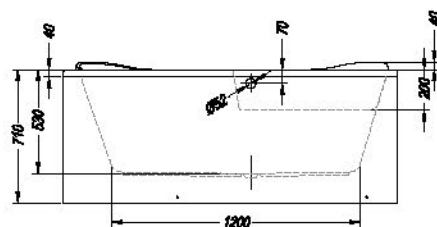

- sedež
- sjedalo
- sedište
- ülés