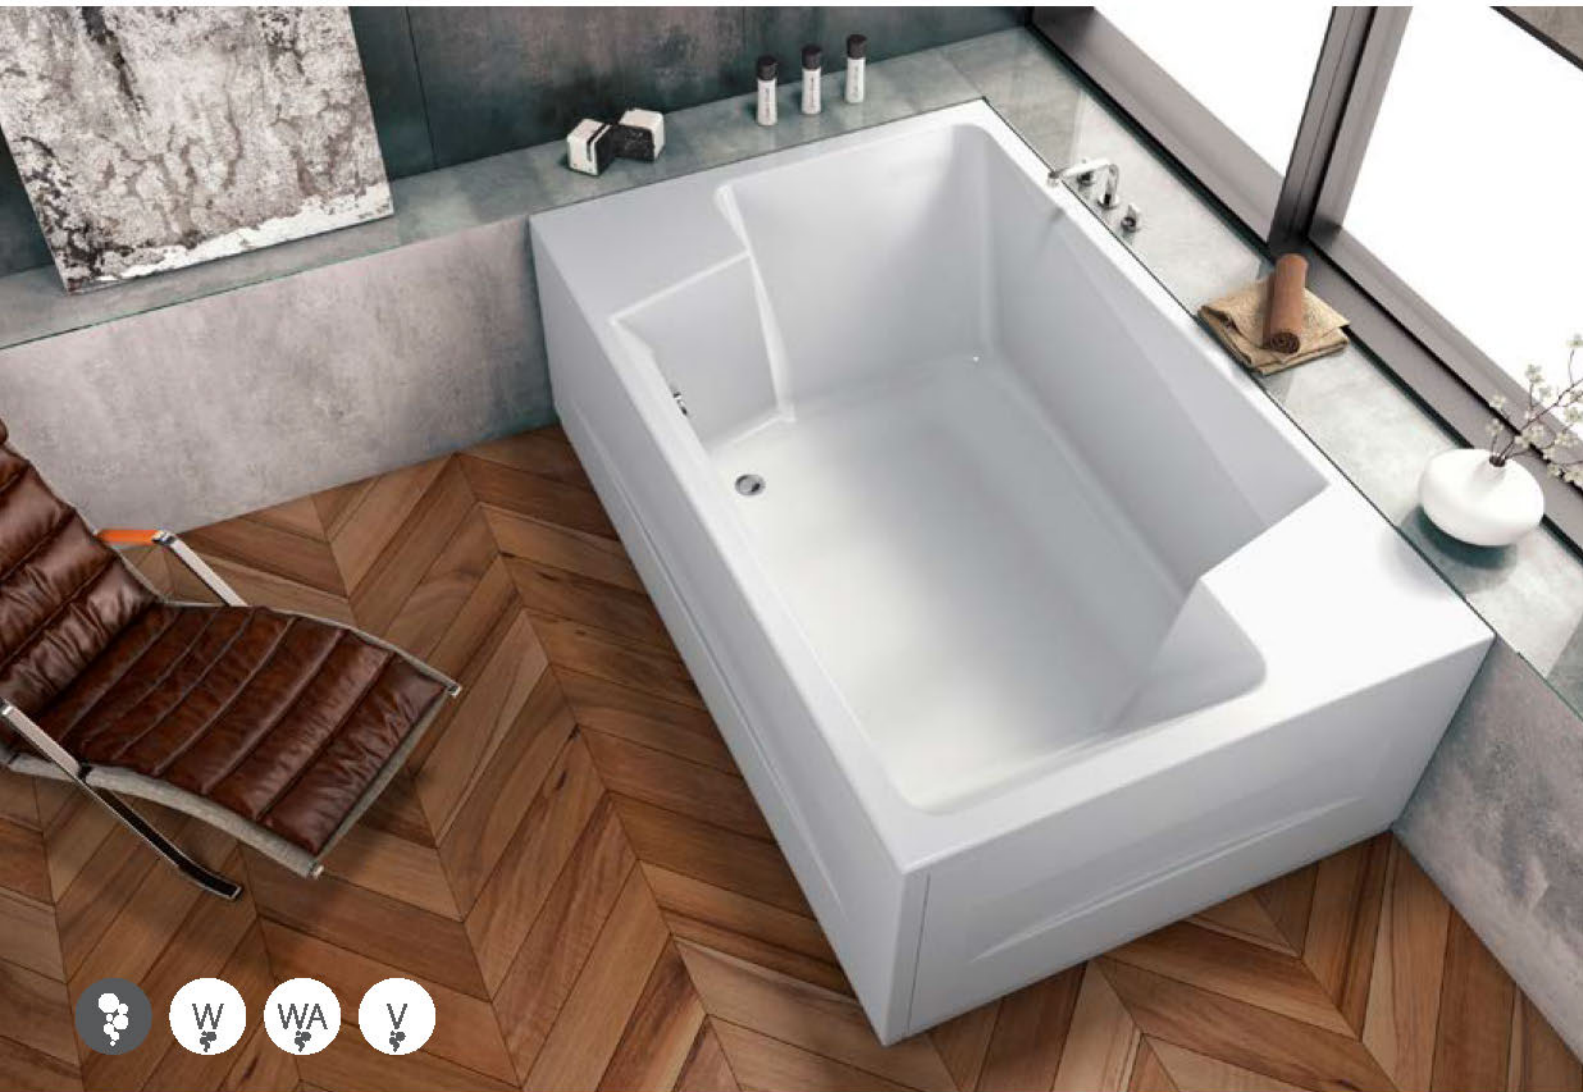

A	B	Vol.
• • • Nabucco 190 x 120	1900	1200	450l

Nabucco 190

- kopalna kad, vgradna.
- ugradbena kada za kupanje.
- ugradna kada.
- beépíthető fürdőkád.

Nabucco 190/O

- kopalna kad z oblogo.
- kada za kupanje s oblogom.
- kada sa oblogom.
- fürdőkád előlappal.