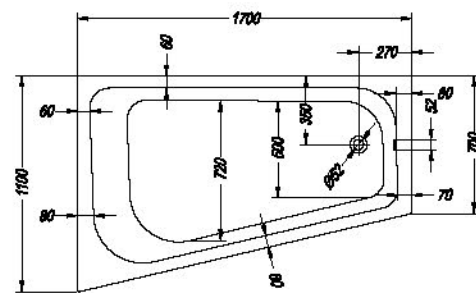

Beatrice-L 170x110(x70)

Beatrice-D 170x110(x70)

Beatrice 170x110(x70)/O

- kopalna kad z oblogo.
- kada za kupanje s oblogom.
- kada sa oblogom.
- fürdőkád előlappal.

	A	B	Vol.					
• • •	Grazia 170 x 80(105)	1700	800(1050)	350 l	+	+	+	+
					> 140-225	> 46-55	> 298	> 298 > 301