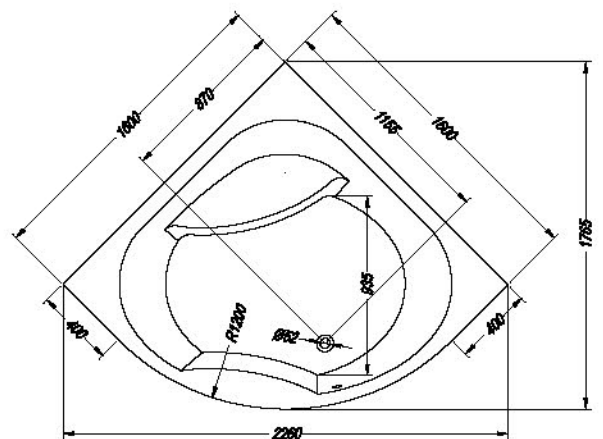

A	B	Vol.
• •	Swan 160 x 160	1600	1600	340l

+					
	› 140-225	› 46-55	› 298	› 298	› 301

Swan 160

- kotna kopalna kad, vgradna.
- kutna ugradbena kada.
- ugaona ugradna kada.
- beépíthető sarokkád.

- sedež
- sjedalo
- sedište
- ülés

Swan 160/O

- kotna kopalna kad z oblogo.
- kutna kada s oblogom.
- ugaona kada sa oblogom.
- sarokkád előlappal.