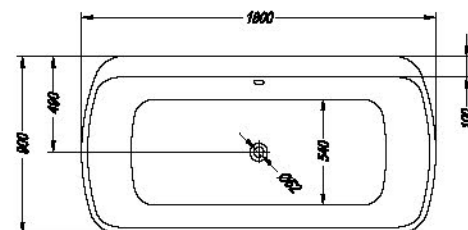

260 l

› 140-225 › 46-55 › 298 › 298 › 301

Marilyn-FS 180x90

- kopalna kad, samostoječa, s prelivno garnituro.
- Kad in obloga iz enega dela.
- kada za kupanje, samostoječa, s prelivnom garniturom.
- Kada i obloga u jednom dijelu.
- kada za kupanje, samostoječa, sa prelivnom garniturom.
- Kada i obloga iz jednog dela.
- fürdőkád, önálló, túlfolyó szettel.
- Kád és burkolat egyben.