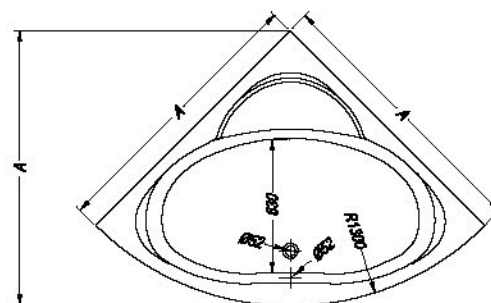

A	B	Vol.
•	•	Royal 130 x 130	1300	1300	220 l
•		Royal 120 x 120	1200	1200	180 l

Royal 130, 120

- kotna kopalna kad, vgradna.
- kutna ugradbena kada.
- ugaona kada za ugradniju.
- beépíthető sarokkád.

Royal 130/O, 120/O

- kotna kopalna kad z oblogom.
- kutna kada s oblogom.
- ugaona kada sa oblogom.
- sarokkád előlappal.

- sedež
- sjedalo
- sedište
- ülés