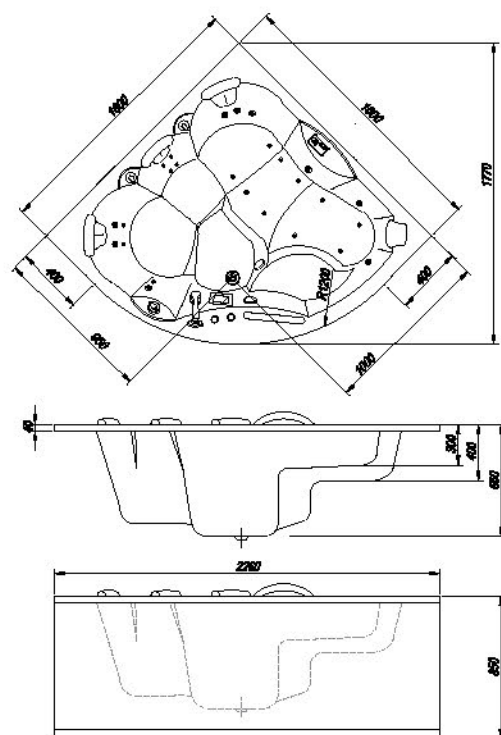

- kotna kopalna kad z oblogo.
- kutna kada s oblogom.
- ugaona kada sa oblogom.
- sarokkád előlappal.

		A	B	Vol.
• •	Swan 160 x 160	1600	1600	340l

+					
	› 140-225	› 46-55	› 298	› 298	› 301

Swan 160

- kotna kopalna kad, vgradna.
- kutna ugradbena kada.
- ugaona ugradna kada.
- beépíthető sarokkád.