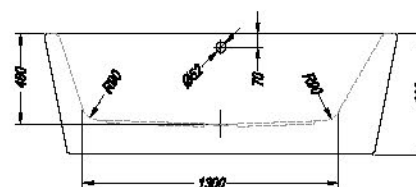

White
White Matt
White-Black
White-Red
White-Blue
White-Green

A B Vol.

• • • Eroica-FS 180 x 80 1800 800 275l

> 140-225 > 46-55 > 298 > 298 > 301

Eroica-FS 180 x 80

- ovalna kopalna kad, samostoječa, s prelivno garnituro. Kad in obloga iz enega dela.
- ovalna kada za kupanje, samostoječa, s prelivnom garniturom. Kada i obloga u jednom dijelu.
- ovalna kada za kupanje, samostoječa, sa prelivnom garniturom. Kada i obloga iz jednog dela.
- Ovalis fűrdőkád, önálló, túlfolyó készlettel. Kád és burkolat egyben.