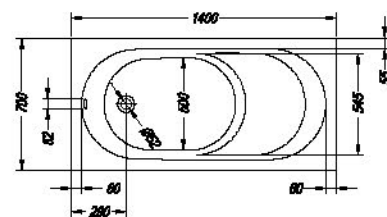

Izdelek je zelo primeren za starejše uporabnike.
Proizvod je vrlo primjeren za starije korisnike.
Proizvod je veoma adekvatan za starije korisnike
A termék megfelel az idősebb felhasználók igényeinek.