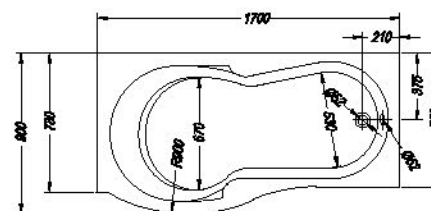

Arabela 170x90(x75)

- kopalna kad, vgradna.
- ugradbena kada za kupanje.
- ugradna kada.
- beépíthető fürdőkád.