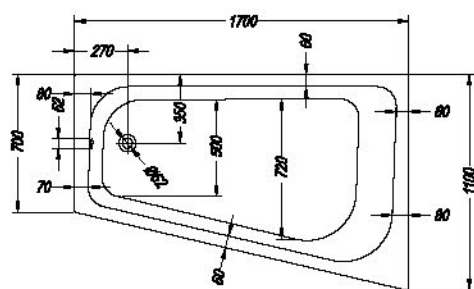

Beatrice-L 170x110(x70)

Beatrice-D 170x110(x70)

Beatrice 170x110(x70)/O

- kopalna kad z oblogo.
- kada za kupanje s oblogom.
- kada sa oblogom.
- fürdőkád előlappal.

	A	B	Vol.					
• • •	Grazia 170 x 80(105)	1700	800(1050)	350 l	+	+	+	+
					> 140-225	> 46-55	> 298	> 298 > 301