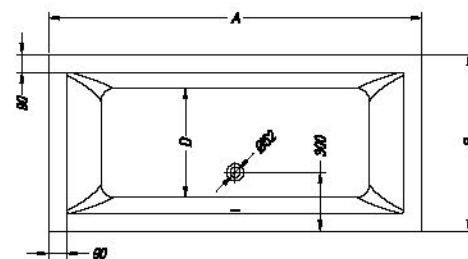

Rapido 200/O

- kopalna kad z oblogo.
- kada za kupanje s oblogom.
- kada sa oblogom.
- fürdőkád előlappal.