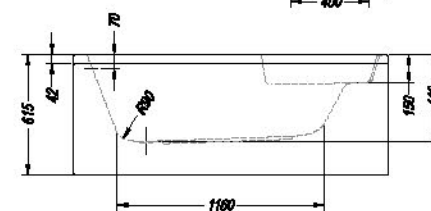

Calando-L 160x90