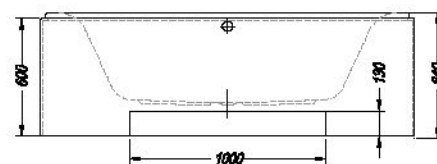

Othello 185 Box

- Kerrock box (črna 909) s stopnico (bela 108) za vgradno kopalno kad Othello 185x90.
- Kerrock box (crna 909) sa stepenicom (bijela 108) za ugradbenu kadu za kupanje Othello 185x90.
- Kerrock box (crna 909) sa stepenikom (bela 108) za ugradnu kadu za kupanje Othello 185x90.
- Kerrock box (fekete909) lépcsővel (fehér 108) az Othello 185x90 beépíthető kádhoz.