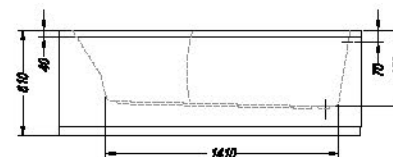

ARABELA 170x90(x75)

A B Vol.

• • • Arabela 170 x 90(x75) 1700 900(750) 245l

› 140-225 › 46-55 › 298 › 298 › 301

Arabela 170x90(x75)

- kopalna kad, vgradna.
- ugradbena kada za kupanje.
- ugradna kada.
- beépíthető fürdőkád.

Arabela 170x90(x75) /O

- kopalna kad z oblogo.
- kada za kupanje s oblogom.
- kada sa oblogom.
- fürdőkád előlappal.