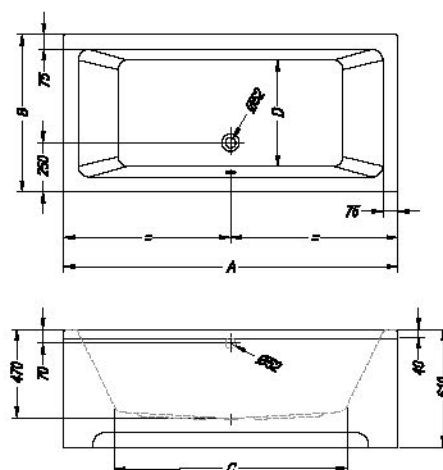

	A	B	Vol.
• • • • Samson 180 x 160	1800	1600	650 l

Samson 180

- kopalna kád, vgradna.
- ugradbena káda za kupanje.
- ugradna káda.
- beépíthető fürdőkád.

Samson 180/20

- kopalna kád z oblogo.
- káda za kupanje s oblogom.
- káda sa oblogom.
- fürdőkád előlappal.