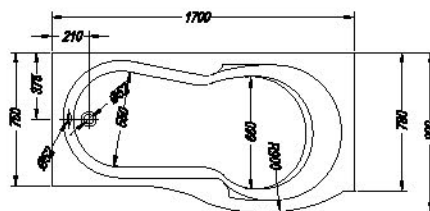

Arabela 170x90(x75)

- kopalna kad, vgradna.
- ugradbena kada za kupanje.
- ugradna kada.
- beépíthető fürdőkád.