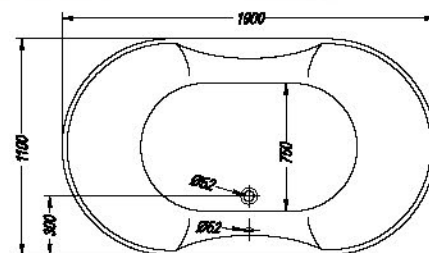

Masažni sistem
Masažni sistem
Sistem za masažu
Massázsrendszer

> 46

Bi se razvajali z mehurčki?

Želite li se maziti mjehurićima?
Da li bi se mazili sa mehurićima?
Kényeztetés buborékokkal?