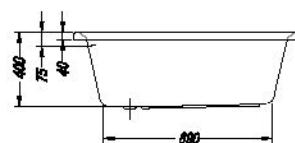

Boogie 120

- kopalna kad, vgradna.
- ugradbena kada za kupanje.
- ugradna kada.
- beépíthető fürdőkád.

	A	B	Vol.
Boogie 120x75	1200	750	120 l

› 140-225	› 46-55	› 298	› 298	› 301