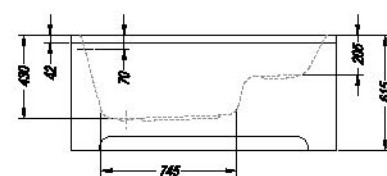

Izdelek je zelo primeren za starejše uporabnike.
Proizvod je vrlo primjeren za starije korisnike.
Proizvod je veoma adekvatan za starije korisnike
A termék megfelel az idősebb felhasználók igényeinek.