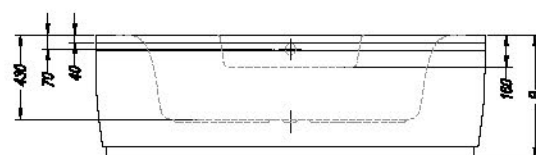

Royal 130/O, 120/O

- kotna kopalna kad z oblogom.
- kutna kada s oblogom.
- ugaona kada sa oblogom.
- sarokkád előlappal.

- sedež
- sjedalo
- sedište
- ülés