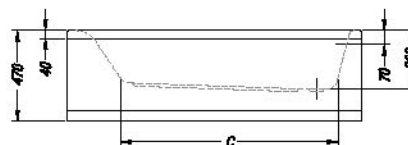

A	B	C	D	Vol.
• • Figaro 170 x 75(O)	1700	750	1320	520	145l
• • Figaro 160 x 80	1600	750	1320	520	145l
• • Figaro 150 x 70(O)	1500	700	1110	500	120l

Figaro 170, 160, 150

- kopalna kad, vgradna, plitka.
- ugradbena kada za kupanje, plitak.
- ugradna kada, plitak.
- beépíthető fürdőkád, sekély.

Figaro 170/O, 160/O, 150/O

- kopalna kad z oblogo, plitka.
- kada za kupanje s oblogom, plitak.
- kada sa oblogom, plitak.
- fürdőkád előlappal, sekély.

Kopalniški dodatki
Kupaonski dodaci
Dodaci za kupatila
Fürdőszobai kiegészítők

> 289

Naredite vašo kopalnico še uporabnejšo!

Učinite svojo kupaonico još korisnijom!
Učinite vaše kupatilo još korisnijim!
Tegye fürdőszobáját használhatóbbá

Izdelek je zelo primeren za starejše uporabnike.
Proizvod je vrlo primjeren za starije korisnike.
Proizvod je veoma adekvatan za starije korisnike
A termék megfelel az idősebb felhasználók igényeinek.