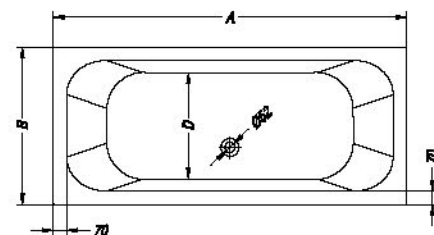

Destiny 180, 170, 160

- kopalna kad, vgradna.
- ugradbena kada za kupanje.
- ugradna kada.
- beépíthető fürdőkád.

Destiny 180/O, 170/O, 160/O

- kopalna kad z oblogo.
- kada za kupanje s oblogom.
- kada sa oblogom.
- fürdőkád előlappal.