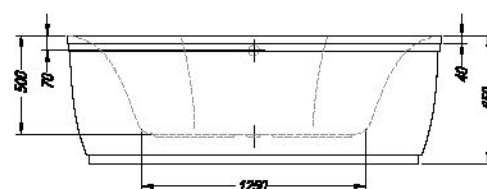

Masažni sistem
Masažni sistem
Sistem za masažu
Massázsrendszer

> 46

Bi se razvajali z mehurčki?

Želite li se maziti mjehurićima?
Da li bi se mazili sa mehurićima?
Kényeztetés buborékokkal?