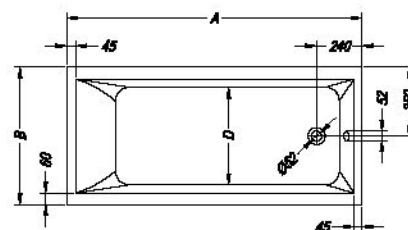

Figaro 170/O, 160/O, 150/O

- kopalna kad z oblogo, plitka.
- kada za kupanje s oblogom, plitak.
- kada sa oblogom, plitak.
- fürdőkád előlappal, sekély.