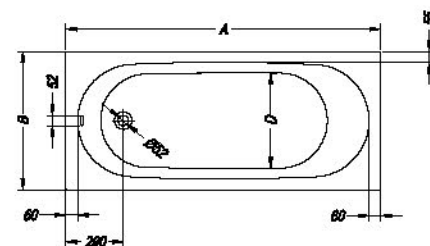

› 140-225 › 46-55 › 298 › 298 › 301

Tamia 170, 160, 150, 140

- kopalna kad, vgradna.
- ugradbena kada za kupanje.
- ugradna kada.
- beépíthető fürdőkád.

Tamia 170/O, 160/O, 150/O, 140/O

- kopalna kad z oblogo.
- kada za kupanje s oblogom.
- kada sa oblogom.
- fürdőkád előlappal.