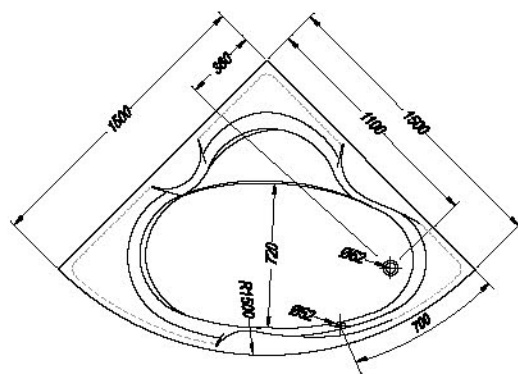

A B Vol.

• • • Alba 150 x 150 1500 1500 280l

> 140-225 > 46-55 > 298 > 298 > 301

Alba 150

- kotna kopalna kad, vgradna.
- kutna ugradbena kada.
- ugaona kada za ugradnju.
- beépíthető sarokkád.

- sedež
- sjedalo
- sedište
- ülés

Alba 150/O

- kotna kopalna kad z oblogo.
- kutna kada s oblogom.
- ugaona kada sa oblogom.
- sarokkád előlappal.