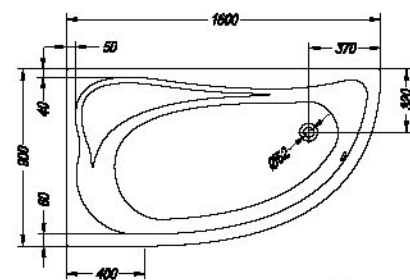

Calando-SP 160 x 90

- kotna kopalna kad z lepljeno oblogo.
- kutna kada s lijepljenom oblogom.
- ugaona kada sa lepljenom oblogom.
- sarokkád ragasztott burkolattal.

- sedež
- sjedalo
- sedište
- ülés

Calando-L 160x90