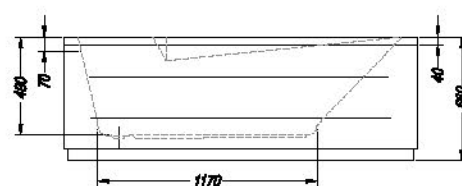

Dodatki za kopalne kadi
Dodaci kupaonskim kadama
Dodaci za kade
A fürdőkádak kiegészítői

> 298

Bi izdelek izpopolnili?

Želite li usavršiti proizvod?
Da li bi želeli da usavršite proizvod?
Tökéletesítené a terméket?