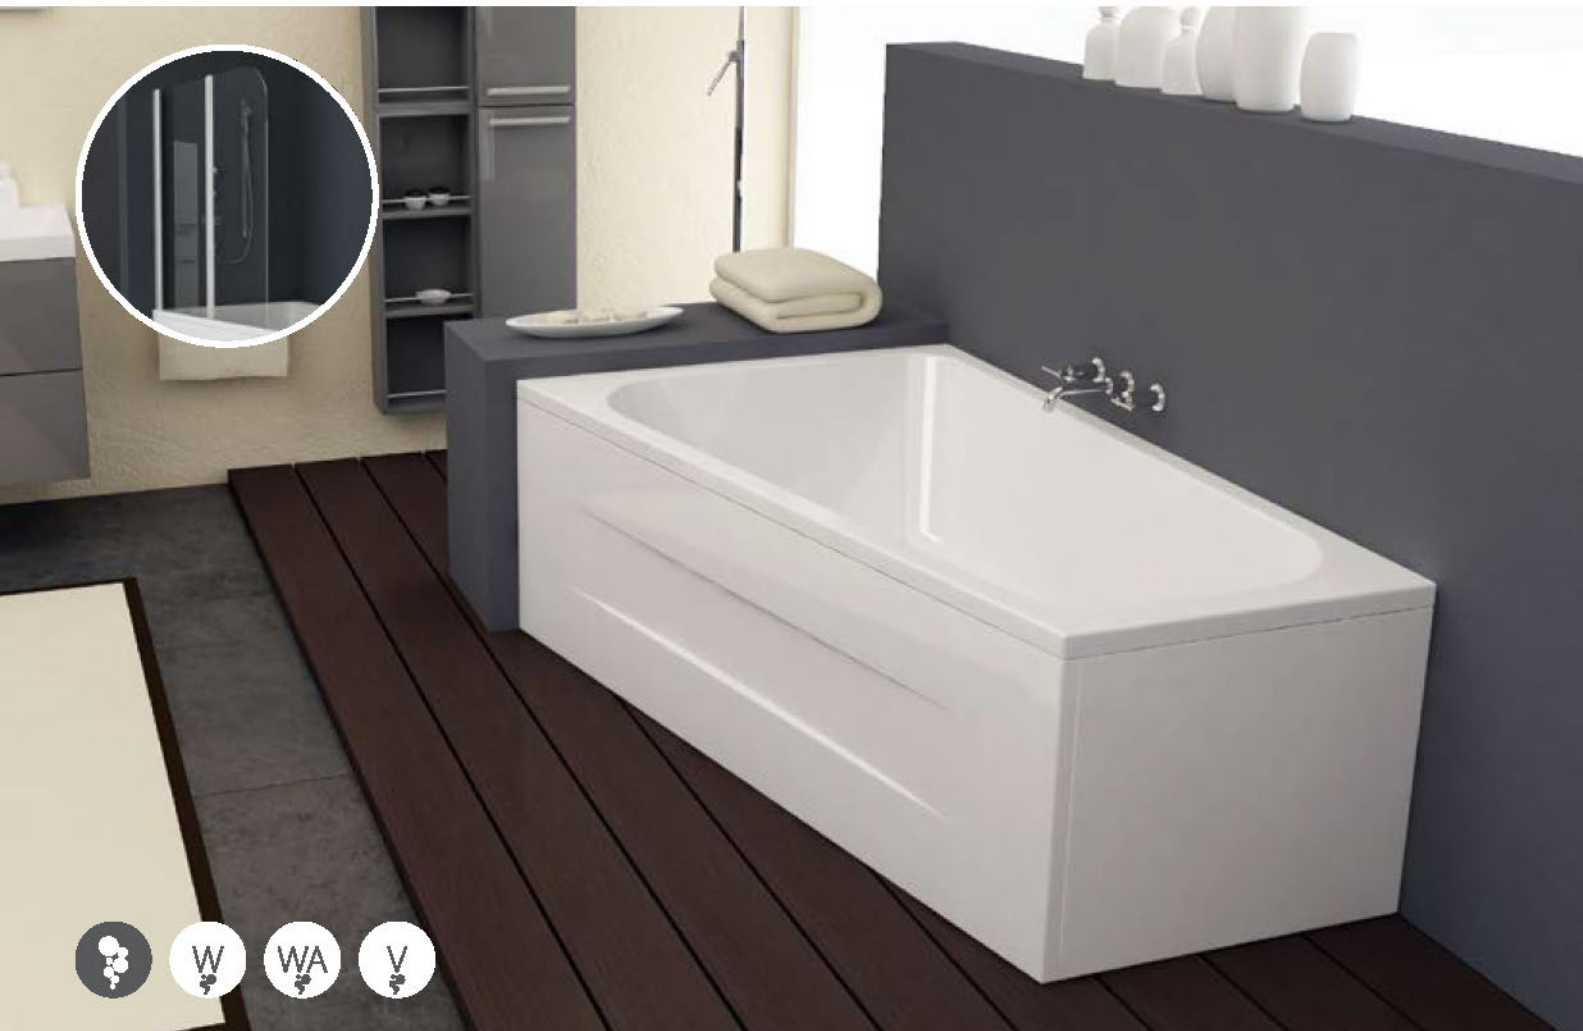

P	A	B	Vol.
• •	Beatrice 170 x 110(70)	1700 1100(700)	325 l

+	P	•	•	•	•
	> 140-225	> 46-55	> 298	> 298	> 301

Beatrice 170x110(x70)

- kopalna kad, vgradna.
- ugradbena kada za kupanje.
- ugradna kada.
- beépíthető fürdőkád.

Beatrice 170x110(x70)/O

- kopalna kad z oblogo.
- kada za kupanje s oblogom.
- kada sa oblogom.
- fürdőkád előlappal.