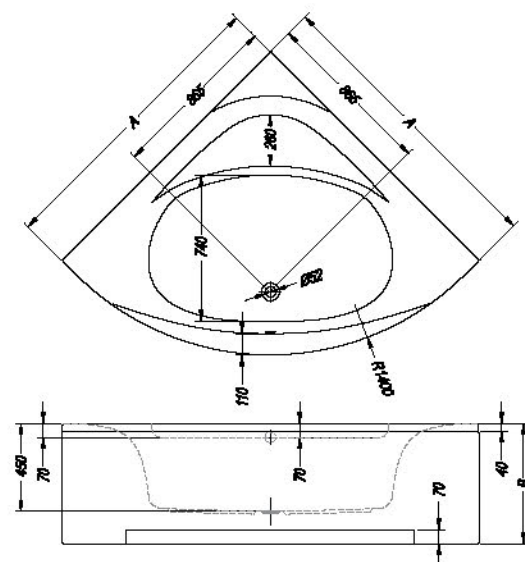

Orfeo 150, 150/O, 140, 140/O