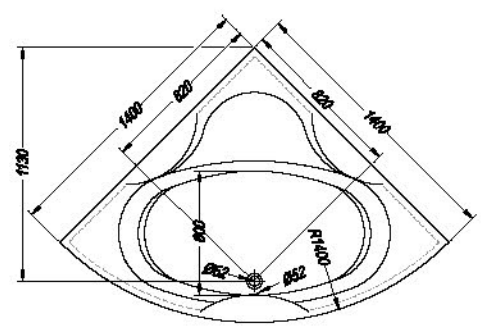

A	B	Vol.	
•	•	•	Allegro 140 x 140	1400	1400	230 l

> 140-225	> 46-55	> 298	> 298	> 301	

Allegro 140
- kotna kopalna kad, vgradna.
- kutna ugradbena kada.
- ugaona kada za ugradnjo.
- sarokkad előlappal.

- sedež
- sjedalo
- sedište
- ülés

Allegro 140/O
- kotna kopalna kad z oblogo.
- kutna kada s oblogom.
- ugaona kada sa oblogom.
- sarokkad előlappal.