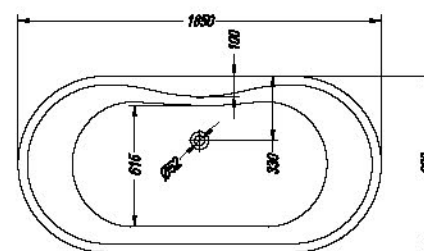

	A	B	Vol.
Comodo-FS 185 x 90	1850	900	285 l

> 140-225 > 46-55 > 298 > 298 > 301

Comodo-FS 185x90

- ovalna kopalna kad, samostoječa, s prelivno garnituro. Kad in obloga iz enega dela.
- ovalna kada za kupanje, samostoječa, s prelivnom garnituro. Kada i obloga u jednom dijelu.
- ovalna kada za kupanje, samostoječa, sa prelivnom garnituro. Kada i obloga iz jednog dela.
- Ovális fürdőkád, önálló, túlfolyó készlettel. Kád és burkolat egyben.