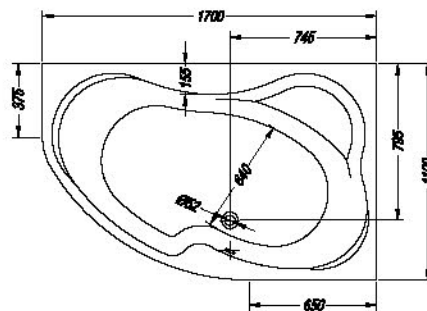

+	+	+	+	+	+
	140-225	46-55	298	298	301

Lulu 170x110

- kopalna kad, vgradna.
- ugradbena kada za kupanje.
- ugradna kada.
- beépíthető fürdőkád.

Lulu-L 170x110

Lulu-D 170x110

Lulu 170x110/O

- kopalna kad z oblogo.
- kada za kupanje s oblogom.
- kada sa oblogom.
- fürdőkád előlappal.