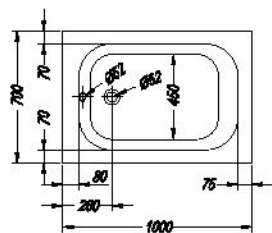

Boogie 120

- kopalna kad, vgradna.
- ugradbena kada za kupanje.
- ugradna kada.
- beépíthető fürdőkád.

	A	B	Vol.
Boogie 120x75	1200	750	120 l

› 140-225	› 46-55	› 298	› 298	› 301
-----------	---------	-------	-------	-------