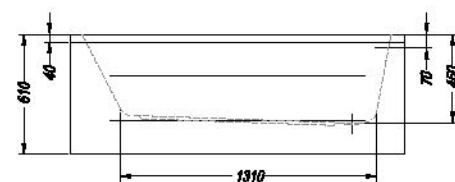

Beatrice-L 170x110(x70)

Beatrice-D 170x110(x70)

Beatrice 170x110(x70)/O

- kopalna kad z oblogo.
- kada za kupanje s oblogom.
- kada sa oblogom.
- fürdőkád előlappal.

	A	B	Vol.					
• • •	Grazia 170 x 80(105)	1700	800(1050)	350 l	+	+	+	+
					> 140-225	> 46-55	> 298	> 298 > 301