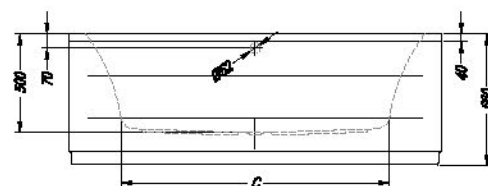

Rapido 200/O

- kopalna kad z oblogo.
- kada za kupanje s oblogom.
- kada sa oblogom.
- fürdőkád előlappal.