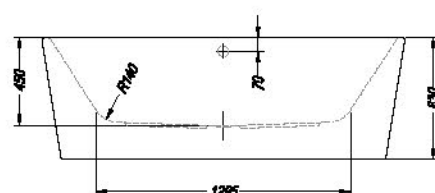

	A	B	Vol.
Comodo-FS 185 x 90	1850	900	285 l

> 140-225 > 46-55 > 298 > 298 > 301

Comodo-FS 185x90

- ovalna kopalna kad, samostoječa, s prelivno garnituro. Kad in obloga iz enega dela.
- ovalna kada za kupanje, samostoječa, s prelivnom garnituro. Kada i obloga u jednom dijelu.
- ovalna kada za kupanje, samostoječa, sa prelivnom garnituro. Kada i obloga iz jednog dela.
- Ovális fürdőkád, önálló, túlfolyó készlettel. Kád és burkolat egyben.