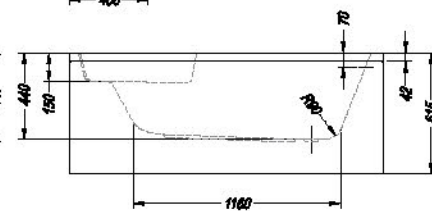

Calando-SP-D 160x90