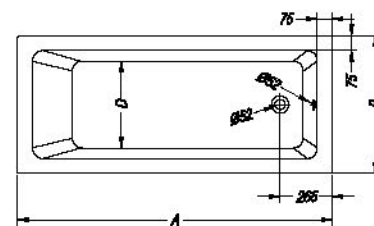

Adela 160/O, 150/O

- kopalna kad z oblogo.
- kada za kupanje s oblogom.
- kada sa oblogom.
- fürdőkád előlappal.

Krilni zasloni - tuš paravani
Krilni zasloni - tuš paravani
Krilni paravani - tuš paravani
Paravánszámlyak - Zuhanyparavánok

› 140

Poiščite pravo kombinacijo za vaše potrebe!

Potražite pravo kombinacijo za svoje potrebe!
Potražite pravo kombinacijo za vaše potrebe!
Keresse meg a szükségletekhez mért igazi kombinációt!