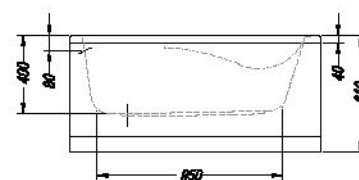

A	B	Vol.							
•	•	Ester 130	1300	700	130 l	+	140-225	46-55	298	298	301

Ester 130

- kopalna kad, vgradna.
- ugradbena kada za kupanje.
- ugradna kada.
- beépíthető fürdőkád.

Ester 130/O

- kopalna kad z oblogo.
- kada za kupanje s oblogom.
- kada sa oblogom.
- fürdőkád előlappal.

Zaštitni premaz
Zaštitni premaz
Zaštitni premaz
Ápolókrém ek

> 301

Poskrbite za zaščito vaše kopalnice!

Pobrnite se za zaščitu svoje kupaonice!
Pobrnite se za zaščitu vašeg kupatila!
Gondoskodjon fürdőszobája védelméről!