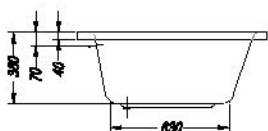

Boogie 120

- kopalna kad, vgradna.
- ugradbena kada za kupanje.
- ugradna kada.
- beépíthető fürdőkád.

	A	B	Vol.
Boogie 120x75	1200	750	120 l

› 140-225	› 46-55	› 298	› 298	› 301
-----------	---------	-------	-------	-------