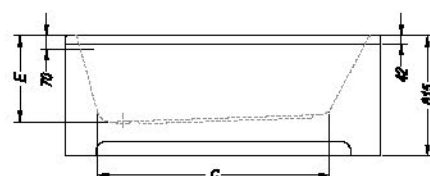

› 140-225 › 46-55 › 298 › 298 › 301

Tamia 170, 160, 150, 140

- kopalna kad, vgradna.
- ugradbena kada za kupanje.
- ugradna kada.
- beépíthető fürdőkád.

Tamia 170/O, 160/O, 150/O, 140/O

- kopalna kad z oblogo.
- kada za kupanje s oblogom.
- kada sa oblogom.
- fürdőkád előlappal.