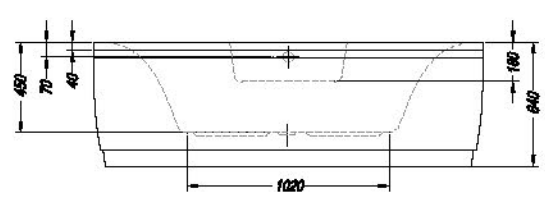

A	B	Vol.	
•	•	•	Allegro 140 x 140	1400	1400	230 l

> 140-225	> 46-55	> 298	> 298	> 301	

Allegro 140
- kotna kopalna kad, vgradna.
- kutna ugradbena kada.
- ugaona kada za ugradnjo.
- sarokkad előlappal.

- sedež
- sjedalo
- sedište
- ülés

Allegro 140/O
- kotna kopalna kad z oblogo.
- kutna kada s oblogom.
- ugaona kada sa oblogom.
- sarokkad előlappal.