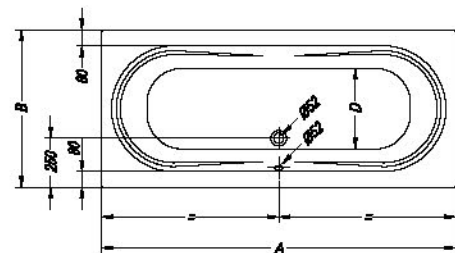

Carmen 180/O, 170/O

- kopalna kad z oblogo.
- kada za kupanje s oblogom.
- kada sa oblogom.
- fürdőkád előlappal.