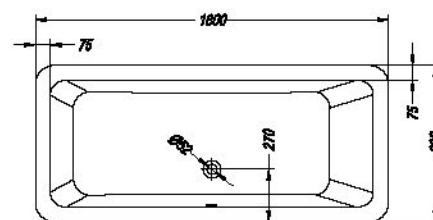

White
White Matt
White-Black
White-Red
White-Blue
White-Green

A B Vol.

• • • Eroica-FS 180 x 80 1800 800 275l

> 140-225 > 46-55 > 298 > 298 > 301

Eroica-FS 180 x 80

- ovalna kopalna kad, samostoječa, s prelivno garnituro. Kad in obloga iz enega dela.
- ovalna kada za kupanje, samostoječa, s prelivnom garniturom. Kada i obloga u jednom dijelu.
- ovalna kada za kupanje, samostoječa, sa prelivnom garniturom. Kada i obloga iz jednog dela.
- Ovalis fűrdőkád, önálló, túlfolyó készlettel. Kád és burkolat egyben.