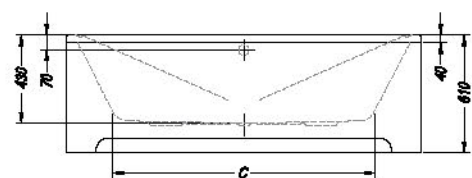

Carmen 180/O, 170/O

- kopalna kad z oblogo.
- kada za kupanje s oblogom.
- kada sa oblogom.
- fürdőkád előlappal.