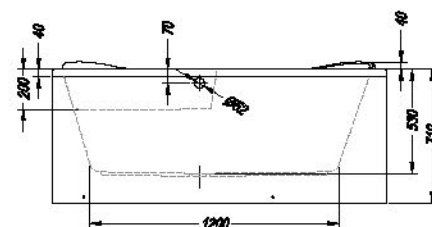

- sedež
- sjedalo
- sedište
- ülés