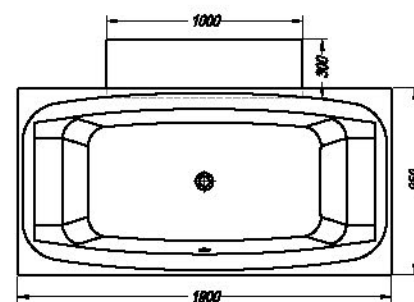

A	B	Vol.
• •	Othello 185 x 90	1850	900	275 l
•	Othello BOX	1900	950	

Othello 185

- ovalna kopalna kad, vgradna.
- ovalna ugradbena kada.
- ovalna ugradna kada.
- beépíthető ovális fürdőkád.

Othello 185 Box

- Kerrock box (črna 909) s stopnico (bela 108) za vgradno kopalno kad Othello 185x90.
- Kerrock box (crna 909) sa stepenicom (bijela 108) za ugradbenu kadu za kupanje Othello 185x90.
- Kerrock box (crna 909) sa stepenikom (bela 108) za ugradnu kadu za kupanje Othello 185x90.
- Kerrock box (fekete909) lépcsővel (fehér 108) az Othello 185x90 beépíthető kádhoz.