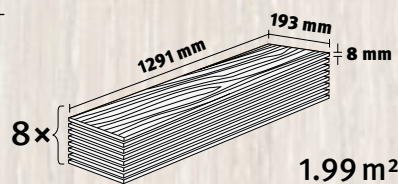

Art.No: **054 029** Decor: **H2730**

skirting: 6.00 cm **L263**

Amiens Oak light
Eiche Amiens hell
Chêne clair d'Amiens
Roble Amiens claro
Rovere Amiens chiaro

Дуб Амьен светлый
Dąb Amiens jasny
Дъб Амьенс светъл
Stejar Amiens deschis
Dub Amiens světlý

Dub Amniens svetlý
Carvalho Amiens claro
Tammi Amiens vaalea
Δρυς Amiens ανοικτό
Amiens Açık Meşe