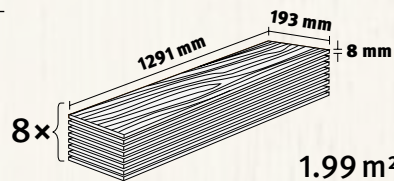

Δρυς Γουέστερν, ανοικτό

Western açık Meře

Art.No: 053 848 Decor: H1067

skirting:  6.00 cm L388

Aspen Wood
Aspen Wood
Aspen Wood
Aspen Wood
Aspen Wood

Аспен Вуд
Aspen Wood
Аспенууд
Aspen Wood
Aspen Wood

Aspen Wood
Aspen Wood
Aspen Wood
'Ασπεν Γουιντ
Aspen Wood