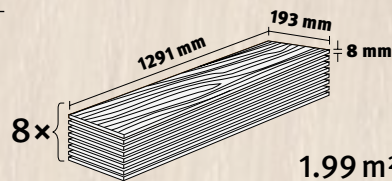

Art.No: 052 957

Decor: H2735

skirting: 6.00 cm L268

Shannon Oak honey
Shannon Eiche honig
Chêne Shannon miel
Roble Shannon miel
Rovere Shannon miele

Дуб Шенон медовый
Dąb Shannon miodowy
Дъб Шанън меден
Stejar Shannon miere
Dub Shannon medový

Dub Shannon medový
Carvalho Shannon côr-de-mel
Shannon tammi hunaja
Δρυς Shannon μελί
Shannon Bal Meşe

1.99 m²