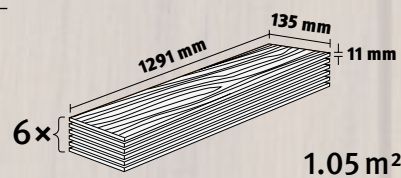

Art.No: **056 474**

Decor: **H1085**

skirting: 6.00 cm **L394**

Alberta Oak terra
Alberta Eiche terra
Chêne Alberta terra
Roble Alberta tierra
Rovere Alberta terra

Дуб Альберта terra
Dąb Alberta terra
Дъб Алберта terra
Stejar Alberta terra
Dub Alberta terra

Dub Alberta terra
Carvalho Alberta terra
Alberta tammi terra
Δρυς Αλπέρτα, terra
Alberta terra Meşe