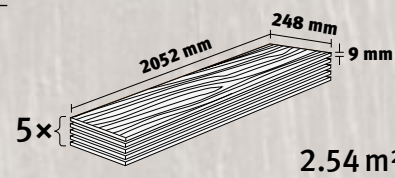

Art.No: 055 552

Decor: H6103

skirting: 6.00 cm L400

Gordon Oak
Gordon Eiche
Chêne Gordon
Roble Gordon
Rovere Gordon

Дуб Гордон
Dąb Gordon
Дъб Гордон
Stejar Gordon
Dub Gordon

Dub Gordon
Carvalho Gordon
Gordon tammi
Δρυς Γκόρντον
Gordon Meşe