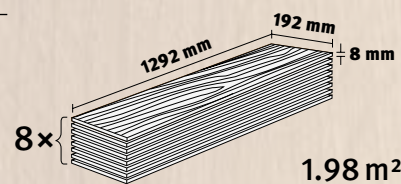

Art.No: 052 445

Decor: H2654

skirting: 6.00 cm L164

Oak Colmar	Дуб Кольмарский	Dub Colmar
Eiche Colmar	Dař Colmar	Carvalho Colmar 2 réguas
Chêne de Colmar	Дъб Колмар	Colmar tammi
Roble Colmar	Stejar Colmar	Друç Colmar
Rovere Colmar	Dub Colmar	Colmar Meře