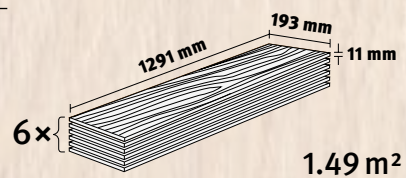

Dub Alberta polar
 Carvalho Alberta polar
 Alberta tammi polar
 Δρυς Αλμπέρτα, πολικό
 Alberta polar Meşe

Art.No: 054 951 Decor: H2736

skirting:  6.00 cm L129

Shannon Oak	Дуб Шенон	Dub Shannon
Shannon Eiche	Даб Шаннон	Carvalho Shannon
Chêne Shannon	Дъб Шанън	Shannon tammi
Roble Shannon	Stejar Shannon	Друш Shannon
Rovere Shannon	Dub Shannon	Shannon Meşe