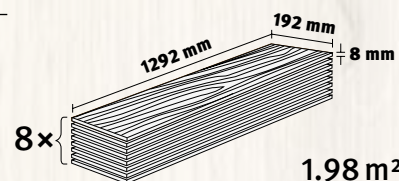

Stejar polar

Δρυς πολική

Rovere Polare

Dub polární

Kutup Meşe

Art.No: **051 998**

Decor: **H2574**

skirting:  6.00 cm **L151**