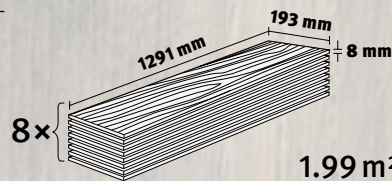

Art.No: **054 531** Decor: **H2359**

skirting: 6.00 cm **L252**

Belfort Oak dark
Belfort Eiche dunkel
Chêne foncé de Belfort
Roble Oscuro Belfort
Rovere Belfort scuro

Дуб Бельфор темный
Dąb Belfort ciemny
Тъмен Дъб Белфорд
Stejar Belfort închis
Dub Belfort tmavý

Dub Belfort tmavý
Carvalho Belfort escuro
Belfort tammi tumma
Δρυς Belfort σκούρο
Belfort Koyu Meşe