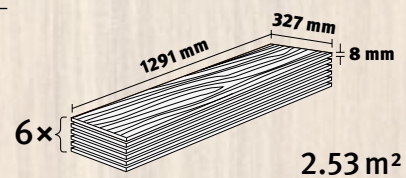

Art.No: 055 347

Decor: H2733

skirting: 6.00 cm L266

Arlington Oak
Arlington Eiche
Chêne Arlington
Roble Arlington
Rovere Arlington

Дуб Арлингтон
Dař Arlington
Дъб Арлингтън
Stejar Arlington
Dub Arlington

Dub Arlington
Carvalho Arlington
Arlington tammi
Apuř Arlington
Arlington Meře