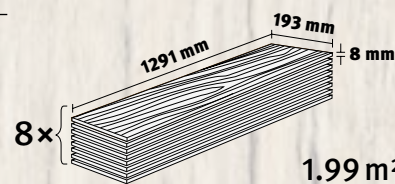

Art.No: **059 024** Decor: **H1002**

skirting: 6.00 cm **L369**

Valley Oak smoke
Valley Eiche rauch
Chêne Valley fumé
Roble Valley tizón
Rovere Valley fumato

Дуб Вэлли дымчатый
Dąb Valley palony
Дъб Валеј Опушен
Stejar Valley afumat
Dub Valley kouřový

Dub Valley dymový
Carvalho Valley fumado
Valley tammi savu
Δρυς Βάλλει, καπνιστή
Valley dumanlı Meşe