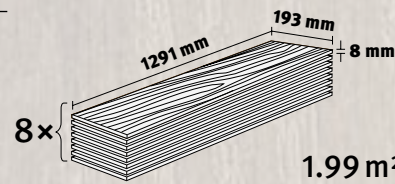

Art.No: 058 997 Decor: H1004

skirting: 6.00 cm L371

La Mancha Oak smoke
La Mancha Eiche rauch
Chêne fumé de la Mancha
Roble La Mancha tiznado
Rovere La Mancha fumo

Дуб Ла-Манча дымчатый
Dąb La Mancha palony
Дъб Ламанча опушен
Stejar afumat La Mancha
Dub La Mancha kouřový

Dub La Mancha dymový
Carvalho La Mancha fumado
La Mancha tammi savu
Δρυς Λα Μάντσα, καπνιστό
La Mancha dumanlı Meşe