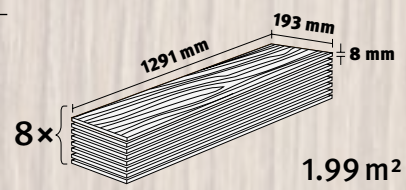

Art.No: **054 562** Decor: **H2352**

skirting: 6.00 cm **L234**

Northland Oak brown	Дуб Нортленд коричневый	Dub Northland hnědý
Northland Eiche braun	Dąb Northland brązowy	Carvalho Montana castanho
Chêne brun du Northland	Кафяв Дъб Нортленд	Northland tammi ruskea
Roble Northland marron	Stejar Northland maro	Δρυς Northland καφέ
Rovere Northland marrone	Dub severský hnědý	Northland koyu Meşe