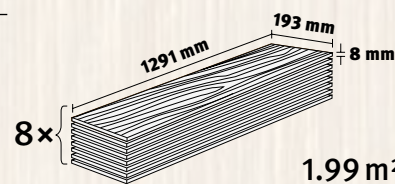

Art.No: 053 169

Decor: H2709

skirting: 6.00 cm L132

Loft Oak white
Loft Eiche weiss
Chêne blanc Loft
Roble blanco Loft
Loft Rovere bianco

Дуб Лофт белый
Dąb Loft biały
Бял Дъб Лофт
Stejar alb Loft
Dub bílý Loft

Dub biely Loft
Carvalho Loft branco
Loft tammi valkoinen
Δρυς Loft άσπρο
Loft açık Meşe

1.99 m²