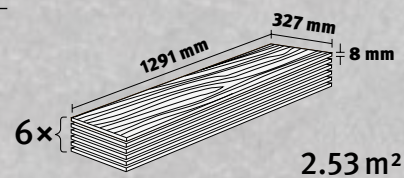

Art.No: **058 393** Decor: **F809**

skirting: 6.00 cm **L367**

Cremento black	Кременто черный
Cremento schwarz	Cremento czarny
Cremento noir	Кременто черно
Cremento negro	Cremento negru
Cremento nero	Cremento černá

Cremento black
Cremento preto
Cremento black
Cremento, μαύρο
Cremento siyah