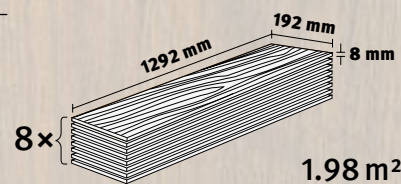

Art.No: 052 506

Decor: H2580

skirting: 6.00 cm L154

Siena Walnut
Nussbaum Siena
Noyer de Sienne
Nogal Siena
Noce Siena

Орех охра
Orzech Sienna
Орех „Сиена“
Nuc Siena
Ořech Siena

Orech Siena
Nogueira Siena 2 régua
Siena pähkinä
Καρυδιά Siena
Siena ceviz