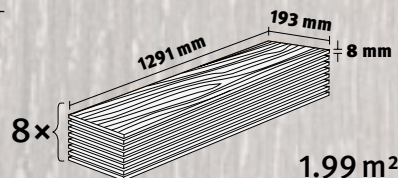

Art.No: 053 992 Decor: H2731

skirting: 6.00 cm L264

Amiens Oak dark
Eiche Amiens dunkel
Chêne foncé d'Amiens
Roble Amiens oscuro
Rovere Amiens scuro

Дуб Амьен серый
Dąb Amiens ciemny
Дъб Амьенс тъмен
Stejar Amiens închis
Dub Amiens tmavý

Dub Amiens tmavý
Carvalho Amiens escuro
Tammi Amiens tumma
Δρυς Amiens σκούρο
Amiens Koyu Meşe