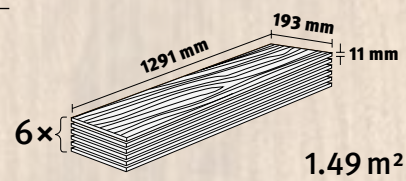

Art.No: **060 945** Decor: **H2360**

skirting: 6.00 cm **L169**

Belfort Oak
Belfort Eiche
Chêne de Belfort
Roble Belfort
Rovere Belfort

Дуб Бельфор
Dąb Belfort
Дъб Белфорд
Stejar Belfort
Dub Belfort

Dub Belfort
Carvalho Belfort
Belfort tammi
Δρυς Belfort
Belfort Meşe