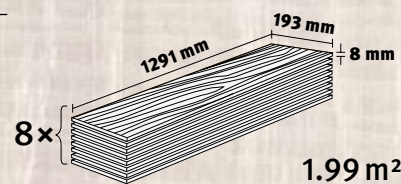

Art.No: **051 608** Decor: **H1055**

skirting: 6.00 cm **L385**

Bardolino Oak
Bardolino Eiche
Chêne Bardolino
Roble Bardolino
Rovere Bardolino

Дуб Бардолино
Dąb Bardolino
Дъб Бардолино
Stejar Bardolino
Dub Bardolino

Dub Bardolino
Carvalho Bardolino
Bardolino tammi
Δρυς Μπαρντολίνο
Bardolino Meşe