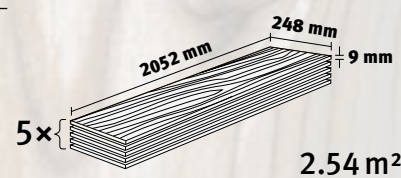

Art.No: 054 838

Decor: H6100

skirting: 6.00 cm L397

Silver Spruce

Silberfichte

Épicéa argent

Abeto plateado

Abete argentato

Ель серебристая

Świerk srebrny

Смърч Силвър

Brad argintiu

Smrk stříbrný

Smrek strieborný

Abeto prateado

Ηορεακυσι

Ασημένια ελάτη

Gümüş Ladin