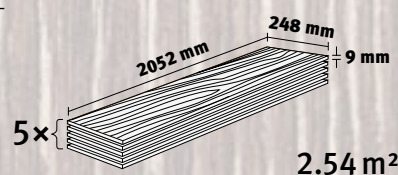

Art.No: **055 705** Decor: **H6105**

skirting: 6.00 cm **L402**

Barbarossa Oak dark
Barbarossa Eiche dunkel
Chêne Barbarossa foncé
Roble Barbarossa oscuro
Rovere Barbarossa scuro

Дуб Барбаросса темный
Dąb Barbarossa ciemny
Дъб Барбароса тъмен
Stejar Barbarossa închis
Dub Barbarossa tmavý

Dub Barbarossa tmavý
Carvalho Barbarossa escuro
Barbarossa tammi tumma
Δρυς Μπαρμπαρόσσα, σκούρο
Barbarossa koyu Meşe