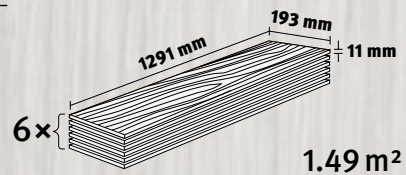

Art.No: 055 019 Decor: H2724

skirting: 6.00 cm L290

Northland Oak grey	Дуб Нортленд серый	Dub Northland sivý
Northland Eiche grau	Dąb Northland szary	Carvalho Northland cinzento
Chêne gris du Northland	Сив Дъб Нортланд	Northland tammi harmaa
Roble Northland gris	Stejar Northland gri	Δρυς Northland γκρι
Rovere Northland grigio	Dub Northland šedý	Northland Gri Meşe