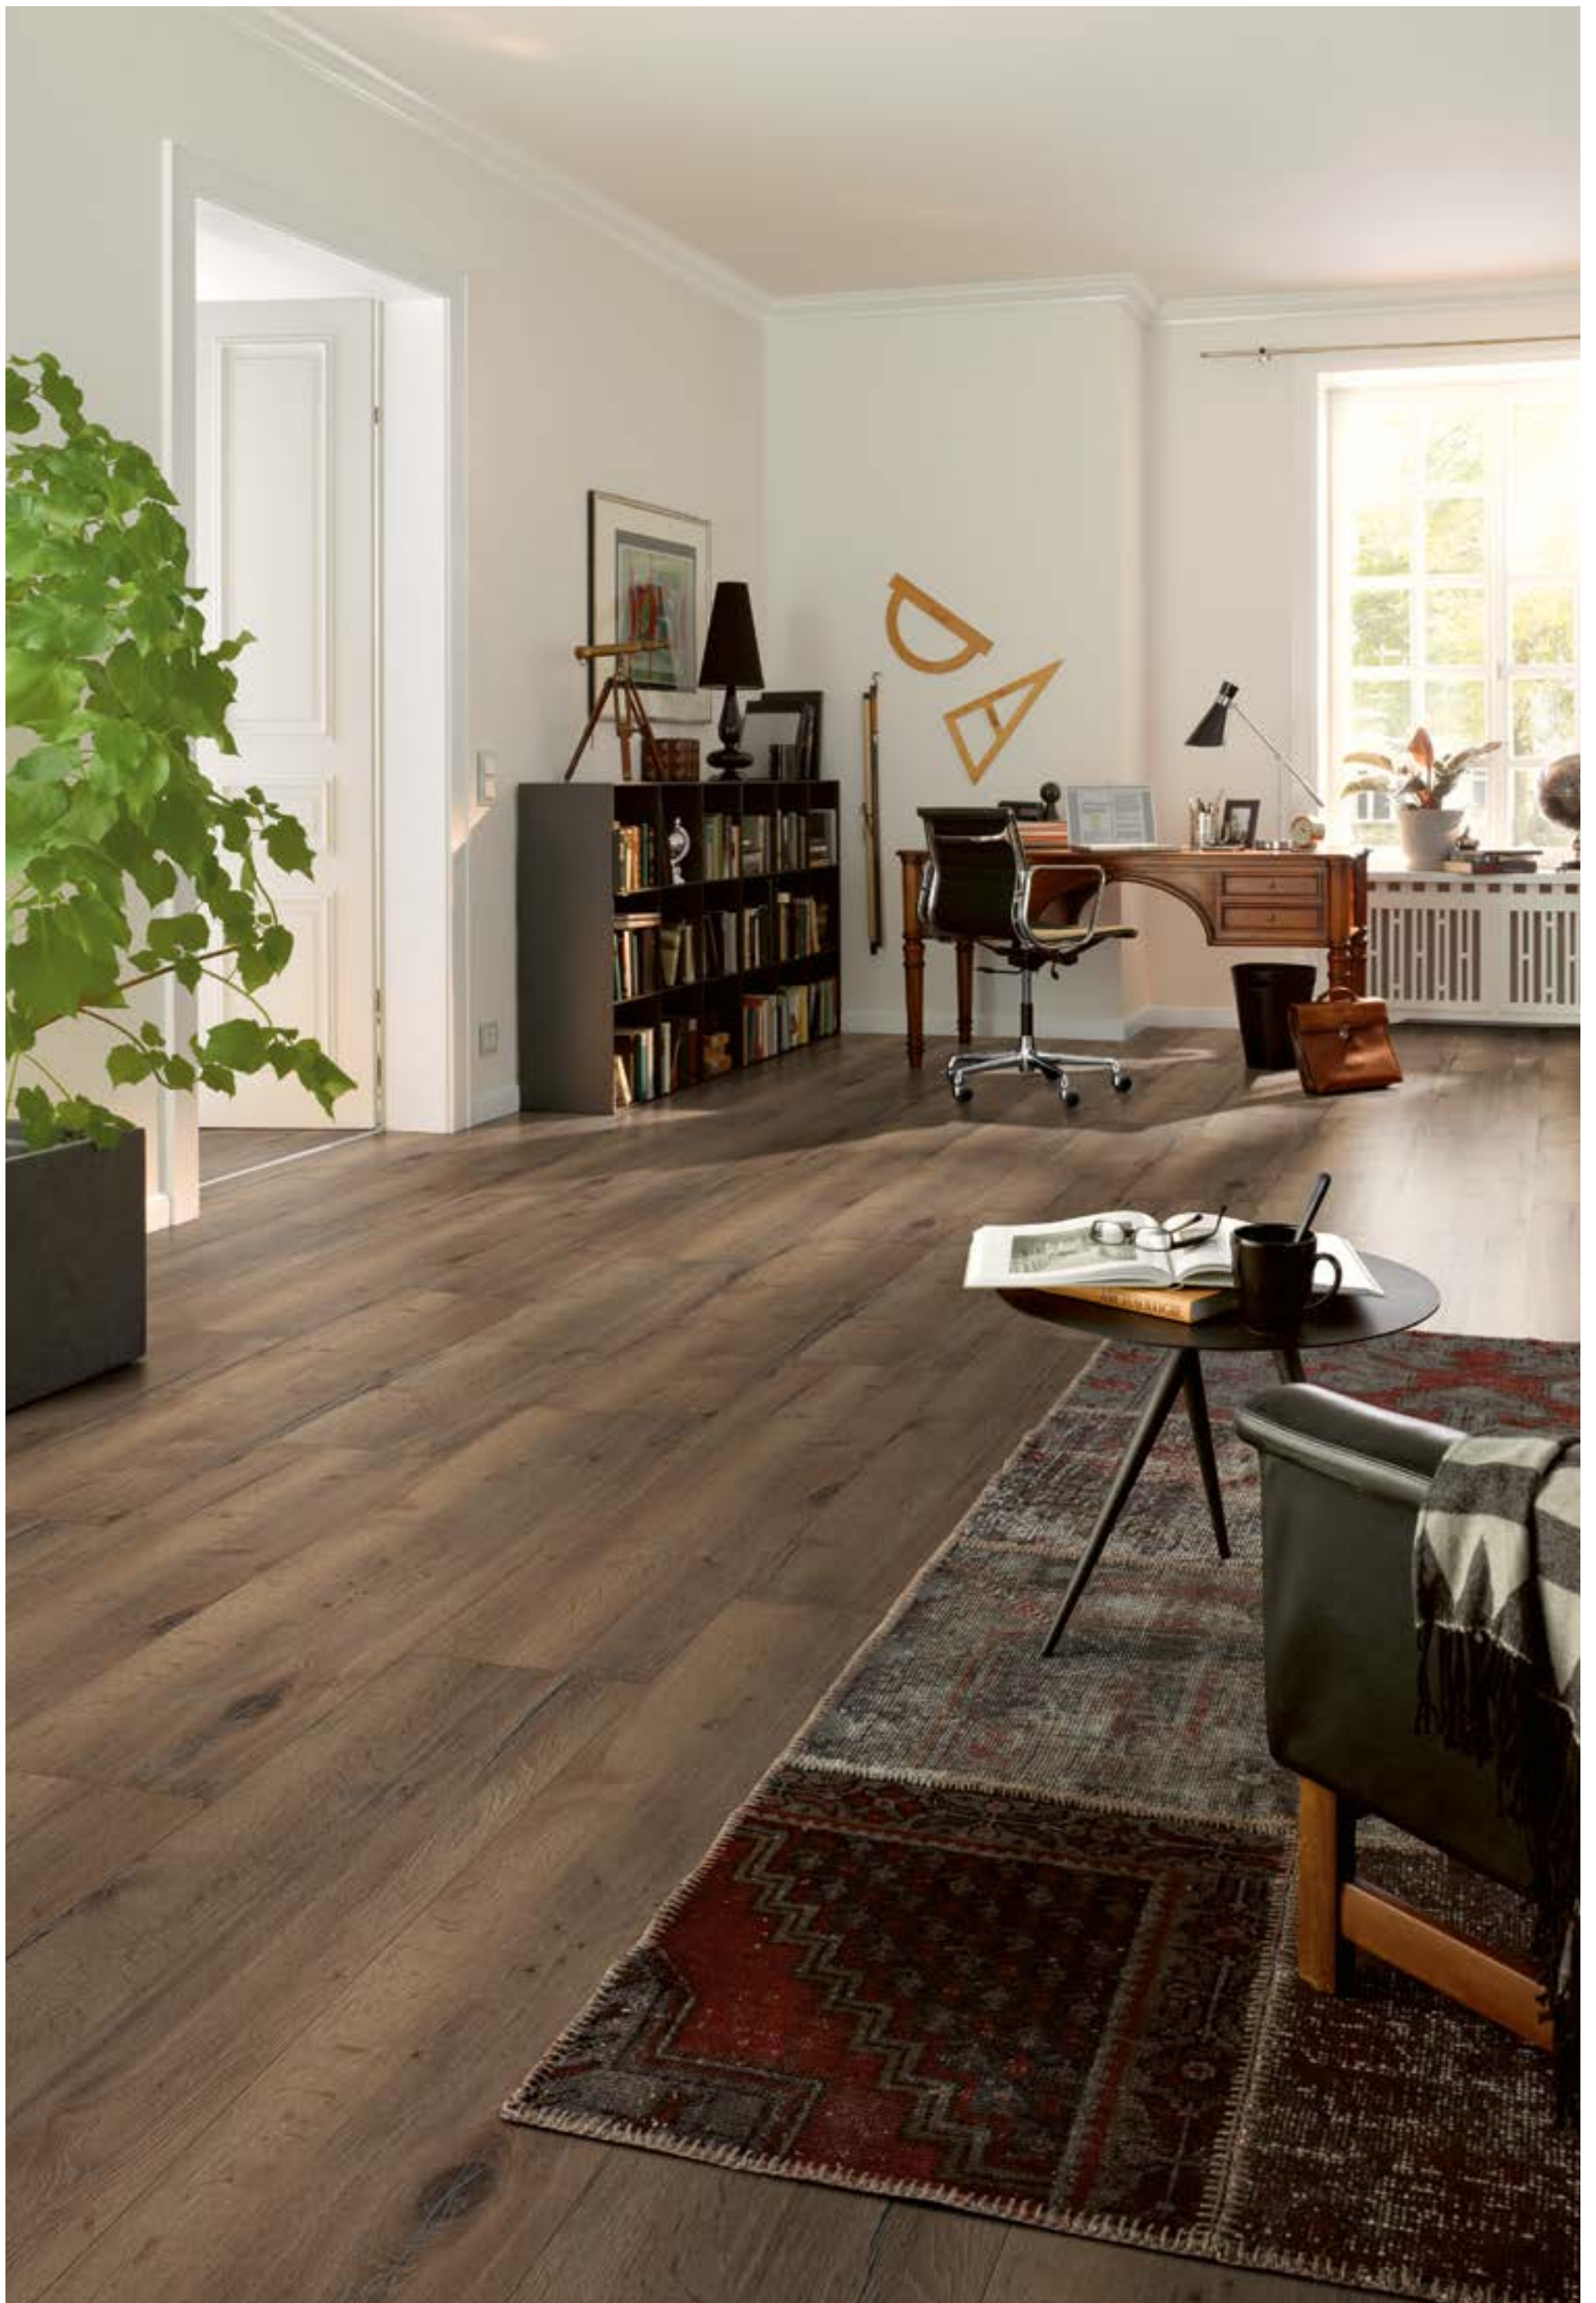

Δρυς Βερντόν, αυθεντικό

Rovere Verdon autentico

Dub Verdon authentik

Verdon otantik Meşe

Art.No: 055 460 Decor: H1098

skirting:  6.00 cm L146

Lumber Jack	Ламбер Джек	Lumber Jack
Lumber Jack	Lumber Jack	Lumber Jack
Lumber Jack	Ламбър Джак	Lumber Jack
Lumber Jack	Lumber Jack	Lumber Jack
Lumber Jack	Lumber Jack	Lumber Jack