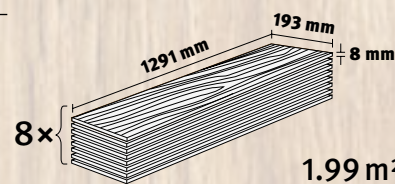

Art.No: **054 142** Decor: **H2712**

skirting: 6.00 cm **L289**

Bourbon Oak natural
Bourbon Eiche natur
Chêne Bourbon naturel
Roble Bourbon natur
Bourbon Rovere naturale

Дуб Бурбон натуральный
Dąb Bourbon jasny
Естествен Дъб Бърбън
Stejar natur Bourbon
Dub přírodní Bourbon

Dub přírodní Bourbon
Carvalho Bourbon natural
Bourbon tammi natur
Δρυς Bourbon φυσικό
Bourbon Meşe

1.99 m²