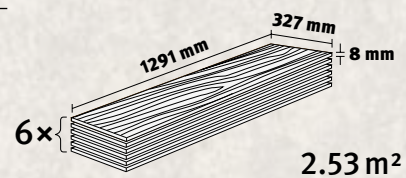

Art.No: 058 997 / H1004
La Mancha Oak smoke

Art.No: 058 331 Decor: F806

skirting:  6.00 cm L366

Cremento	Кременто	Cremento
Cremento	Кременто	Cremento
Cremento	Кременто	Cremento
Cremento	Кременто	Cremento
Cremento	Кременто	Cremento