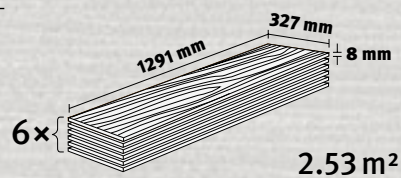

Art.No: **058 454** Decor: **F854**

skirting: 6.00 cm **L258**

Concrete rough	Бетон необработанный	Betón
Beton rauh	Beton szorstki	Betão áspero
Béton brut	Груб бетон	Betoni karkea
Hormigón natural	Beton brut	Ακατέργαστο σκυρόδεμα
Cemento ruvido	Beton hrubý	Boz Beton