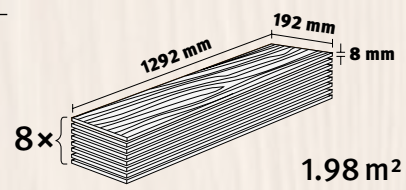

Art.No: **051 998**

Decor: **H2574**

skirting: 6.00 cm **L151**

Bornholm Spruce	Ель Борнхольм	Jedľa Bornholm
Bornholm Tanne	Świerk Bornholm	Abeto Bornholm 1 régua
Sapin de Bornholm	Ела Борнхолм	Bornholm kuusi
Abeto Bornholm	Brad Bornholm	Έλατο Bornholm
Abete Bornholm	Smrk Bornholm	Bornholm Ladini