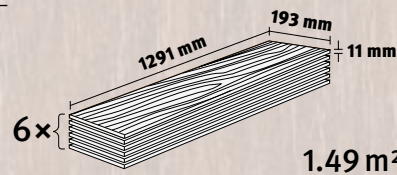

11/32 MEDIUM

1,291 × 135 × 11 mm

6 pcs. per pack (1.05 m²) - 75 packets per pallet (78.43 m²)

Art.No: 056 566 / H1062
Chalky Oak

Art.No: 056 597 / H1024
Western Oak

Art.No: 056 474 / H1085
Alberta Oak terra