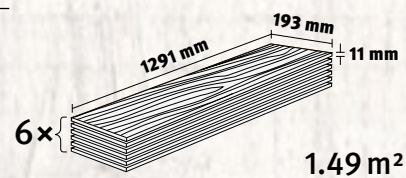

Art.No: **055 255** Decor: **H2530**

skirting: 6.00 cm **L204**

Cottage Oak white
Cottage Eiche weiss
Chêne Cottage blanchi
Roble blanco Cottage
Rovere Cottage bianco

Дуб коттедж белый
Dąb Cottage biały
Дъб Котидж бял
Stejar alb Cottage
Dub bílý cottage

Dub biely cottage
Carvalho Cottage branco
Cottage tammi valkoinen
Δρυς άσπρο εξοχικού
Cottage beyaz Meşe