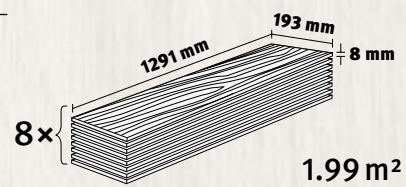

Δρυς Γουέστερν, ανοικτό

Western açık Meře

Art.No: 053 848 Decor: H1067

skirting:  6.00 cm L388

Aspen Wood
Aspen Wood
Aspen Wood
Aspen Wood
Aspen Wood

Аспен Вуд
Aspen Wood
Аспенууд
Aspen Wood
Aspen Wood

Aspen Wood
Aspen Wood
Aspen Wood
'Ασπεν Γουιντ
Aspen Wood