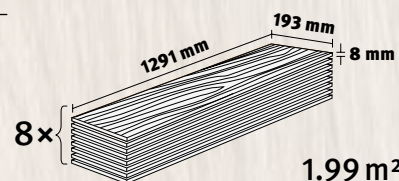

Art.No: 058 935

Decor: H2350

skirting: 6.00 cm L233

Northland Oak light
Northland Eiche hell
Chêne clair du Northland
Roble Northland claro
Rovere Northland chiaro

Дуб Нортленд светлый
Dąb Northland jasny
Светъл Дъб Нортленд
Stejar Northland deschis
Dub severský světlý

Dub Northland svetlý
Carvalho Montana claro
Northland tammi vaalea
Δρυς Northland ανοιχτό
Northland açık Meşe