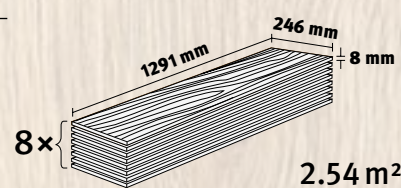

Art.No: 055 798

Decor: H1022

skirting: 6.00 cm L378

Valley Oak colour
Valley Eiche colour
Chêne Valley couleur
Roble Valley colorado
Rovere Valley colorato

Дуб Вэлли цветной
Dąb Valley kolorowy
Дъб Валеј цветен
Stejar Valley color
Dub Valley barevný

Dub Valley farebný
Carvalho Valley colorido
Valley tammi värillinen
Δρυς Βάλλεϊ, χρωματιστό
Valley renkli Meşe