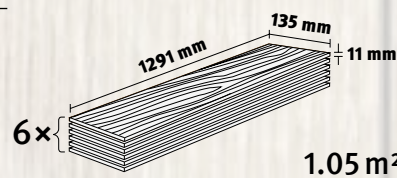

Art.No: **056 566** Decor: **H1062**

skirting: 6.00 cm **L387**

Chalky Oak
Kreideeiche
Chêne craie
Roble Calcáreo
Rovere gesso

Дуб меловой
Dąb Chalky
Пастелен Дъб
Stejar Chalky
Dub Křídový

Dub kriedový
Carvalho giz
Tammi kalkittu
Σημύδα
Tozlu Meşe