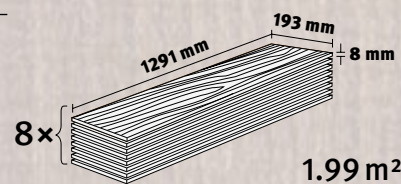

Art.No: 053 015

Decor: H2727

skirting: 6.00 cm L260

Northland Oak cognac

Дуб Нортленд коньячный

Dub Northland cognac

Northland Eiche cognac

Dąb Northland koniakowy

Carvalho Northland conhaque

Chêne cognac du Northland

Дъб Нортленд коняк

Northland tammi konjakki

Roble Northland cognac

Stejar Northland cognac

Δρυς Northland ταμπά

Rovere Northland cognac

Dub severský koňak

Northland Konyak Meşe