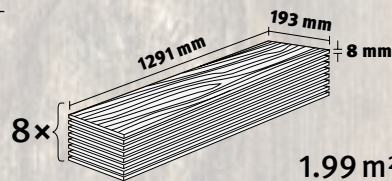

Art.No: **051 905** Decor: **H1007**

skirting: 6.00 cm **L373**

Parquet Oak dark
Parkett Eiche dunkel
Chêne Memento foncé
Roble Memento
Rovere Parquet scuro

Дуб паркетный тёмный
Dąb parkiet
Паркетен Дъб
Stejar Parquet
Dub Parketa tmavý

Dub Parketový tmavý
Carvalho Parquet
Tammiparketti tumma
Паркё друс
Parquet koyu Meşe

1.99 m²