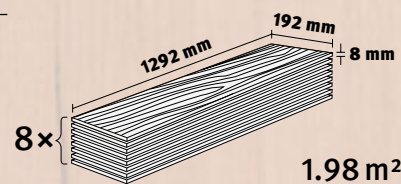

Art.No: 052 209

Decor: H1064

skirting: 6.00 cm L175

Henderson Cherry
Henderson Kirsche
Cerisier Henderson
Cerezo Henderson
Ciliegio Henderson

Вишня Хендерсон
Wiśnia Henderson
Череша Хендерсон
Cîreş Henderson
Třešeň Henderson

Čerešňa Henderson
Cerejeira Henderson
Henderson kirsikka
Κερασιά Χέντερσον
Henderson Kiraz