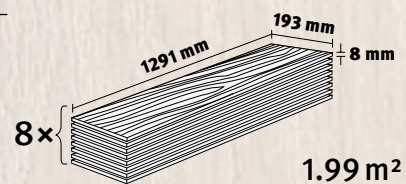

Art.No: **054 388** Decor: **H1005**

skirting: 6.00 cm **L372**

La Mancha Oak
La Mancha Eiche
Chêne de la Mancha
Roble La Mancha
Rovere La Mancha

Дуб Ла-Манча
Dąb La Mancha
Дъб Ламанча
Stejar La mancha
Dub La Mancha

Dub La Mancha
Carvalho La Mancha
La Mancha tammi
Δρυς Λα Μάντσα
La Mancha Meşe