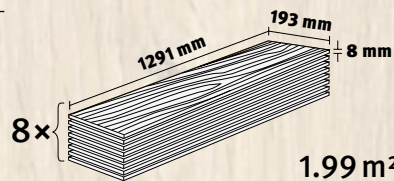

Art.No: **051 813** Decor: **H1019**

skirting: 6.00 cm **L376**

Ammersee Oak natural
Ammersee Eiche natur
Chêne Ammersee naturel
Roble Ammersee natural
Rovere Ammersee naturale

Дуб Аммерзе натуральный
Dąb Ammersee naturalny
Дъб Амерзи натур
Stejar Ammersee natur
Dub Ammersee přírodní

Dub Ammersee přírodní
Carvalho Ammersee natural
Ammersee tammi natural
Δρυς Άμερζεε, φυσικό
Ammersee doğal Meşe