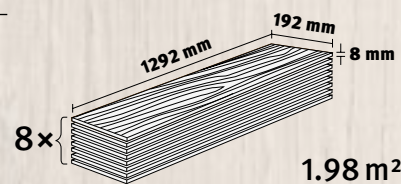

Art.No: **052 230** Decor: **H1059**

skirting: 6.00 cm **L263**

Oak Trilogy cappuccino
Eiche Trilogie cappuccino
Chêne Trilogie cappuccino
Roble Trilogy cappuccino
Rovere Trilogy cappuccino

Дуб Трилогия капучино
Dąb Trilogie cappuccino
Дъб Трилогия капучино
Stejar Trilogie cappuccino
Dub Trilogy cappuccino

Dub Trilogy cappuccino
Carvalho Trilogie cappuccino
Tammi Trilogie cappuccino
Δρυς Trilogie, καπούτσινο
Üçlü cappuccino Meşe