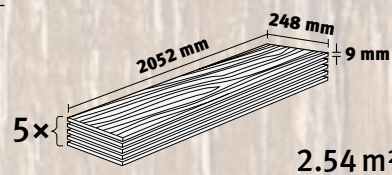

9mm
P
20
4
UNI fit!
EN 13329-32
PATENTED