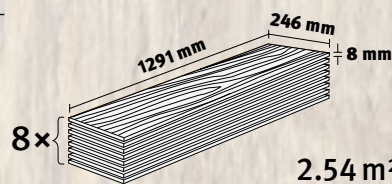

Art.No: 055 491 Decor: H1001

skirting: 6.00 cm L368

Valley Oak
Valley Eiche
Chêne Valley
Roble Valley
Rovere Valley

Дуб Вэлли
Daб Valley
Дъб Валеј
Stejar Valley
Dub Valley

Dub Valley
Carvalho Valley
Valley tammi
Δρυς Βάλλει
Valley Meşe