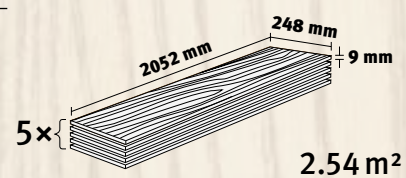

Art.No: **055 583** Decor: **H6102**

skirting: 6.00 cm **L399**

Ash Dakar	Ясень Дакар	Jaseň Dakar
Esche Dakar	Jesion Dakar	Freixo Dakar
Frêne de Dakar	Ясен Дакар	Saarni Dakar
Fresno Dakar	Frasin Dakar	Φράξος Ντακάρ
Frassino Dakar	Jasan Dakar	Dakar Dişbudak