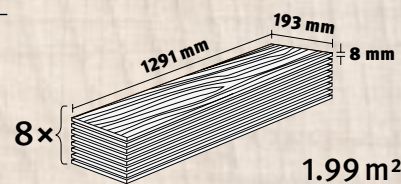

Art.No: **051 905** Decor: **H1007**

skirting:  6.00 cm **L373**

Parquet Oak dark
Parkett Eiche dunkel
Chêne Memento foncé
Roble Memento
Rovere Parquet scuro

Дуб паркетный тёмный
Dąb parkiet
Паркетен Дъб
Stejar Parquet
Dub Parketa tmavý