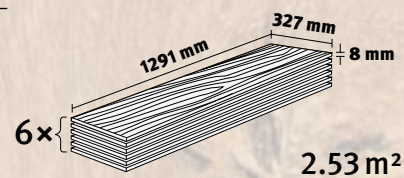

Art.No: **055 378** Decor: **H1052**

skirting: 6.00 cm **L383**

Verdon Oak authentic

Дуб Вердон аутентик

Dub Verdon autentický

Verdon Eiche authentik

Dąb Verdon autentik

Carvalho Verdon autêntico

Chêne de Verdon authentique

Дъб Вердон автентичен

Verdon tammi aito

Roble Verdon authentic

Stejar Verdon autentik

Δρυς Βερντόν, αυθεντικό

Rovere Verdon autentico

Dub Verdon authentik

Verdon otantik Meşe