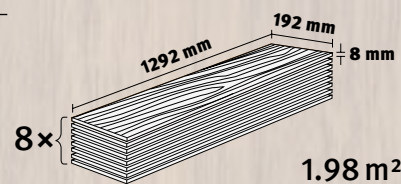

Орех Мансония
 Orzech Mansonia
 Орех Мансония
 Nuc Mansonia
 Ořech Mansonia

Orech Mansonia
 Nogueira Mansonia
 Mansonia pähkinä
 Καρυδιά Mansonia
 Masonya Ceviz

Art.No: 052 506

Decor: H2580

skirting:  6.00 cm L154