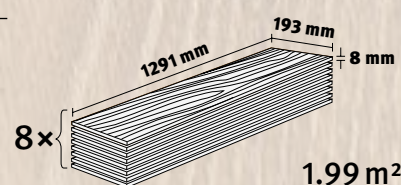

Art.No: **058 843** Decor: **H2725**

skirting: 6.00 cm **L150**

Northland Oak honey
Northland Eiche honig
Chêne miel du Northland
Roble Northland miel
Rovere Northland miele

Дуб Нортленд медовый
Dąb Northland miodowy
Дъб Нортленд меден
Stejar Northland miere
Dub severský medový

Dub Northland medový
Carvalho Northland cõr-de-mel
Northland tammi hunaja
Δρυς Northland μέλι
Northland Bal Meşe