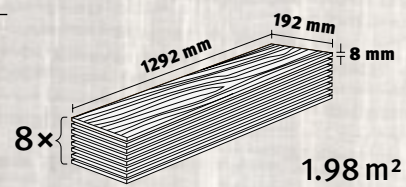

Art.No: **052 261** Decor: **H1056**

skirting: 6.00 cm **L386**

Bardolino Oak grey
Bardolino Eiche grau
Chêne Bardolino gris
Roble Bardolino gris
Rovere Bardolino grigio

Дуб Бардолино серый
Dąb Bardolino szary
Сив Дъб Бардолино
Stejar Bardolino gri
Dub Bardolino šedý

Dub Bardolino sivý
Carvalho Bardolino acinzentado
Bardolino tammi harmaa
Δρυς Μπαρντολίνο, γκριζο
Bardolino gri Meşe