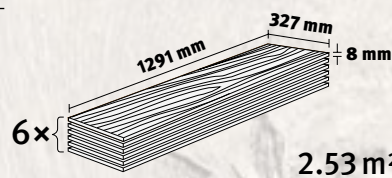

Art.No: 055 460 / H1098
Lumber Jack

Art.No: **055 408** Decor: **H1051**

skirting:  6.00 cm **L322**

Verdon Oak white	Дуб Вердон белый	Dub Verdon biely
Verdon Eiche weiss	Dąb Verdon biały	Carvalho Verdon branco
Chêne de Verdon blanc	Дъб Вердон бял	Verdon tammi valkoinen
Roble Verdon blanco	Stejar Verdon alb	Δρυς Βερντόν, λευκό
Rovere Verdon bianco	Dub Verdon bílý	Verdon beyaz Meşe