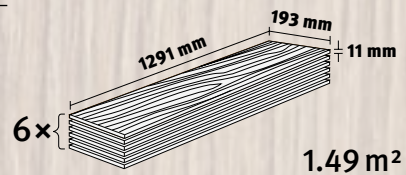

Art.No: **055 101** Decor: **H2352**

skirting: 6.00 cm **L234**

Northland Oak brown	Дуб Нортленд коричневый	Dub Northland hnedy
Northland Eiche braun	Dąb Northland brązowy	Carvalho Montana castanho
Chêne brun du Northland	Кафяв Дъб Нортленд	Northland tammi ruskea
Roble Northland marron	Stejar Northland maro	Δρυς Northland καφέ
Rovere Northland marrone	Dub severský hnědý	Northland koyu Meşe