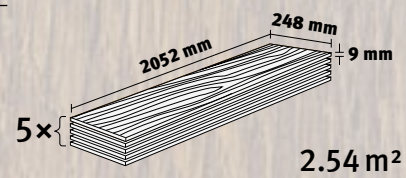

Art.No: **055 644** Decor: **H6107**

skirting: 6.00 cm **L404**

Oak Tessin
Eiche Tessin
Chêne du Tessin
Roble Tessin
Rovere Ticino

Дуб Тессин
Dąb Tessin
Дъб Тесин
Stejar Tessin
Dub Tessin

Dub Tessin
Carvalho Tessin
Tammi Tessin
Друς Τεσσίν
Tessin Meşe