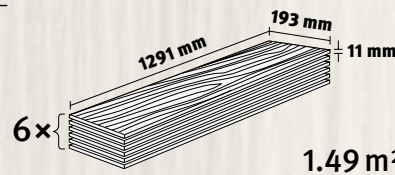

Art.No: 055 132

Decor: H1083

skirting: 6.00 cm L245

Alberta Oak polar
Alberta Eiche polar
Chêne Alberta polaire
Roble Alberta polar
Rovere Alberta polare

Дуб Альберта полярный
Dąb Alberta polarny
Дъб Алберта полар
Stejar Alberta polar
Dub Alberta polární

Dub Alberta polar
Carvalho Alberta polar
Alberta tammi polar
Δρυς Αλμπέρτα, πολικό
Alberta polar Meşe