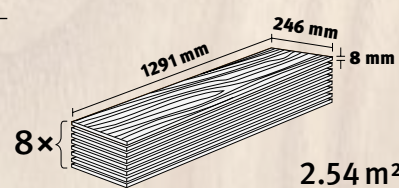

Art.No: 057 549

Decor: H1076

skirting: 6.00 cm L392

Heartwood Ash
Kernesche
Frêne Heartwood
Fresno salvaje
Frassino Massello

Сердцевина ясеня
Jesion twardy
Ясен Хартууд
Inimã de stejãr
Jasan jádrový

Jaseň jádrový
Médula de freixo
Sydänpuu saarni
Πυρήνας φράξου
Heartwood dişbudak