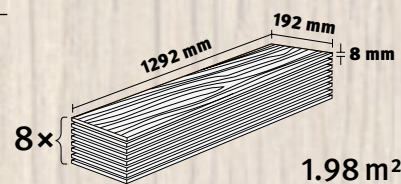

Art.No: **052 476** Decor: **H2634**

skirting: 6.00 cm **L165**

Oxford Oak	Дуб Оксфорд	Dub Oxford
Oxford Eiche	Dař Oxford	Carvalho Oxford 1 régua
Chêne d'Oxford	Дъб Оксфорд	Oxford tammi
Roble Oxford	Stejar Oxford	Δρυς Oxford
Rovere Oxford	Dub Oxford	Oxford Meře