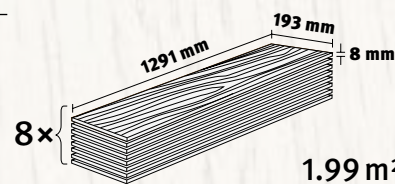

Art.No: **054 326** Decor: **H1053**

skirting: 6.00 cm **L384**

Cortina Oak white
Cortina Eiche weiss
Chêne Cortina blanc
Roble Cortina blanco
Rovere Cortina bianco

Дуб Кортина белый
Dąb Cortina biały
Дъб Кортина бял
Stejar Cortina alb
Dub Cortina bílý

Dub Cortina biely
Carvalho Cortina branco
Cortina tammi valkoinen
Δρυς Κορτίνα, λευκό
Cortina beyaz Meşe

1.99 m²