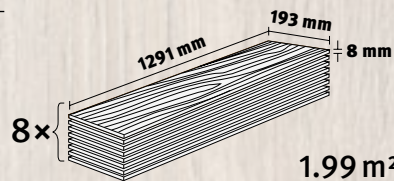

Art.No: **051 783** Decor: **H1021**

skirting: 6.00 cm **L377**

Ammersee Oak grey
Ammersee Eiche grau
Chêne gris Ammersee
Roble Ammersee gris
Rovere Ammersee grigio

Дуб Аммерзе натуральный
Dąb Ammersee szary
Дъб Амерзи сив
Stejar Ammersee gri
Dub Ammersee šedý

Dub Ammersee sivý
Carvalho Ammersee acinzentado
Ammersee tammi harmaa
Δρυς Άμερζεε, γκρίζο
Ammersee gri Meşe