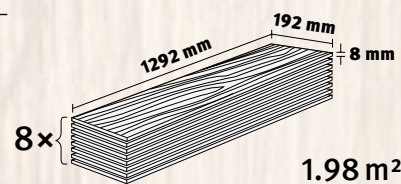

Art.No: 052 414

Decor: H2703

skirting: 6.00 cm L284

Zermatt Oak sand

Дуб Церматт песочный

Dub Zermatt pieskový

Zermatt Eiche sand

Dąb piasek Zermatt

Carvalho Zermatt areia

Chêne de Zermatt sable

Зермат Дъб Пясък

Zermatt tammi hiekka

Roble de arena Zermatt

Stejar Zermatt nisip

Δρυς Zermatt χρώμα της άμμου

Rovere Zermatt sabbia

Dub pískový Zermatt

Zermat kumlu Meşe