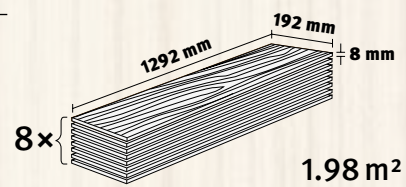

Art.No: 052 179

Decor: H1082

skirting: 6.00 cm L229

Sahara Pine
Sahara Pinie
Pin Sahara
Pino Sahara
Pino Sahara

Сосна Сахара
Sosna Sahara
Бор Сахара
Pin Sahara
Borovice Sahara

Borovica Sahara
Pinheiro Sahara
Sahara mänty
Πεύκο Σαχάρα
Sahara Çam