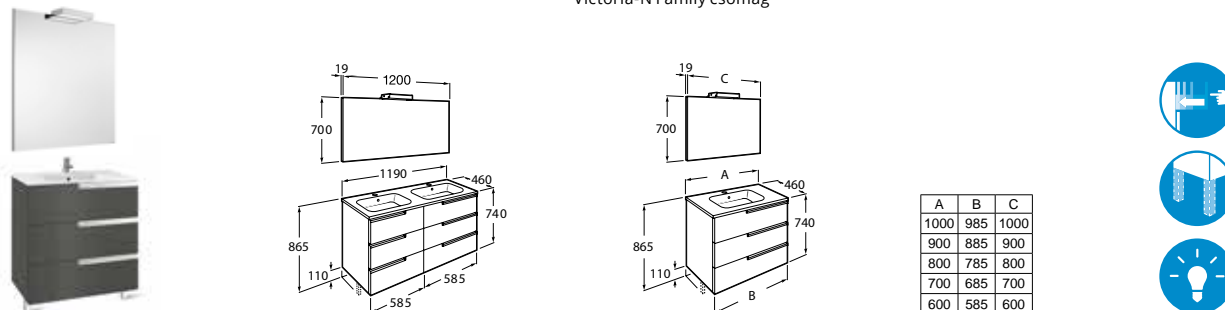

Debba Standard 2 fiókos csomag. 1200 bútor 4 fiók.

Kiegészítő modul

BÚTORSZÍNEK

VICTORIA-N / Fehérben kapható

Victoria-N csomag

Victoria-N Family csomag

Oszlop Modul

Oszlop Modul