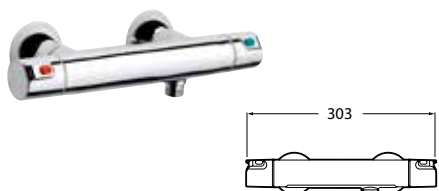

Termosztátos zuhany