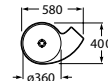

Urbi 3.
Pult feletti mosdókagyló