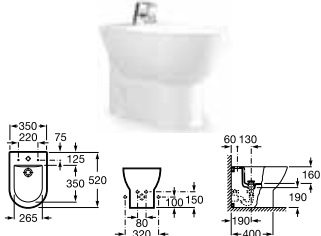

(1) Termék Horvátország

TIPO / Fehérben kapható

Álló bidé

DEBBA / Fehérben kapható