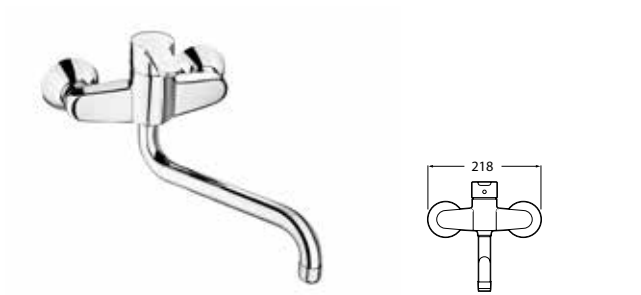

L20

Konyhai mosogató keverőcsap alacsony forgatható csővel