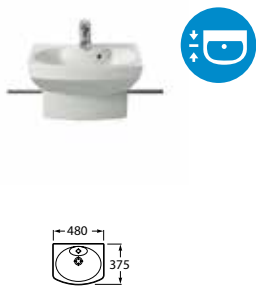

DAMA SENSO / Fehérben kapható

Kézmosó