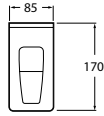

MOAI

Egykaros, magas mosdó keverőcsap

Egykaros mosdó keverőcsap, beépített

Egykaros bidé keverőcsap

URBAN

Egykaros magas joystick mosdó keverőcsap