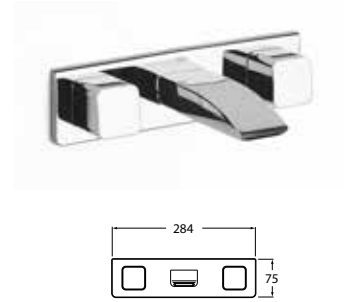

## ▼ LEFOLYÓSZERELVÉNY A FÜRDŐKÁDAKHOZ

204 Aruba  
204 Guaira  
204 Wall spouts and  
diverters

THESIS-EVOL

Egykaros mosdó keverőcsap

Dupla-karos mosdó keverőcsap, beépített

Dupla-karos keverőcsap, mosdóra szerelt