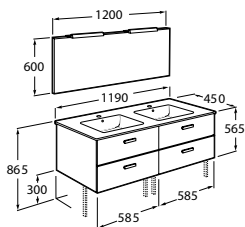

Kompakt Lábás / szifontakarós mosdókagyló

Monoblokkos WC garnitúra

WC magas víztartályhoz

Falra szerelt WC

Bidé

Falra szerelt bidé

Victoria basic csomag (fiókok)

A	B	C
1005	985	1000
805	785	800
705	685	700
605	585	600