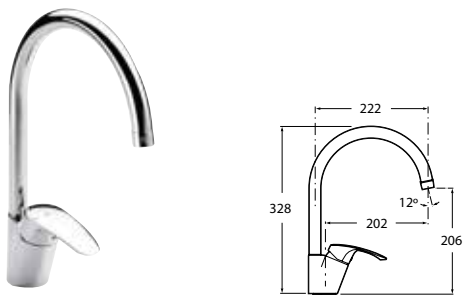

MONODIN

Mosogató keverőcsap magas forgatható csővel