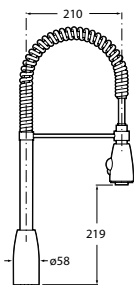

MINI-ZOOM

Egykaros forgatható konyhai keverőcsap kihúzható csővel