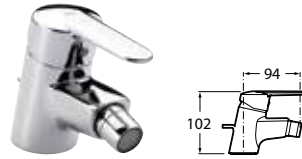

VICTORIA

Egykaros bidé keverőcsap

1/2" - 1/2" beépített termosztátos keverőcsap (20 l/ perc)

1/2" - 1/2" beépített termosztátos keverőcsap (20 l/ perc)

DUPLA-KAROS KEVERŐCSAPOK

ELEMENT

Egykaros bidé keverőcsap

LOFT