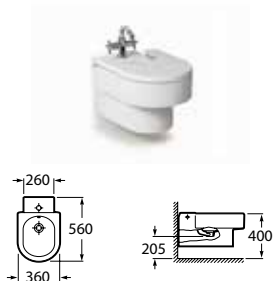

Falra szerelt bidé