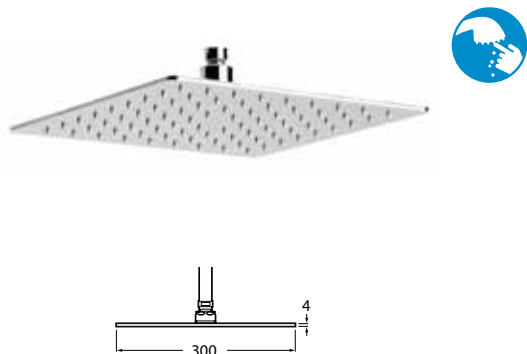

Vintage XL 300 zuhanyfej, négyzetes 300 x 300 mm