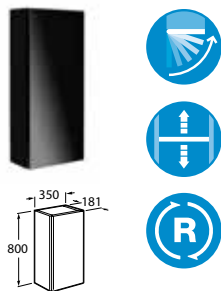

Kompakt bidé

Falra szerelt bidé

Falra szerelt bidé

Unik Meridian. Alsószekrény

Oszlop Modul

BÚTORSZÍNEK / LAKK

DAMA SENSO / Fehérben kapható

Lábás / szifontakarós mosdókagyló