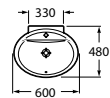

FONTANA

Pult feletti mosdókagyló

URBAN