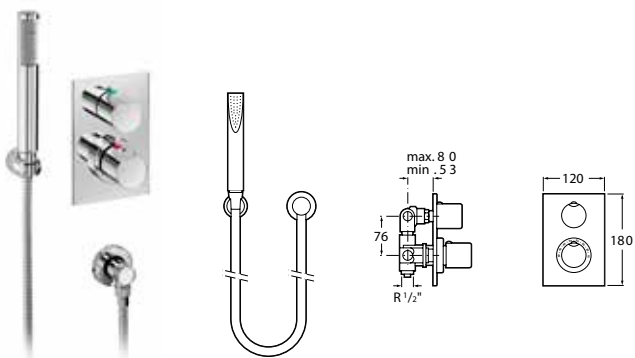

ELEMENT-T

Termosztátos kád és zuhany, beépített, 1/2"-1/2"