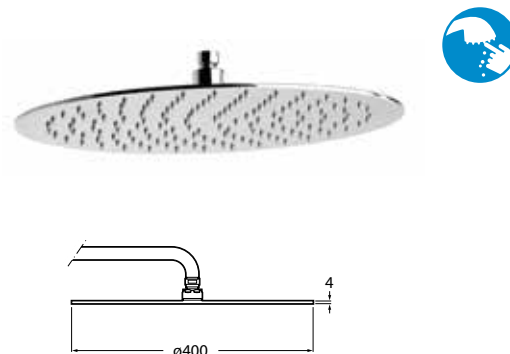

Vintage XL 400 zuhanyfej, kerek Ø 400 mm