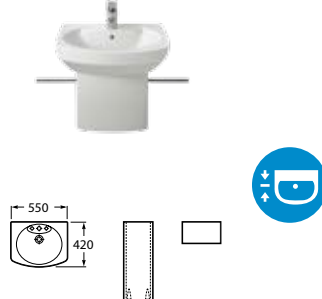

Kompakt Lábás / szifontakarós mosdókagyló