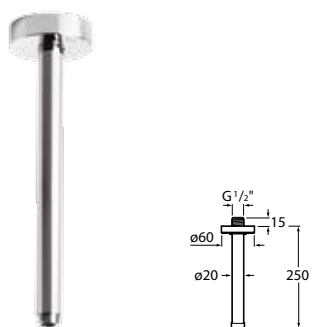

Vintage XL 300 zuhanyfej, négyzetes 300 x 300 mm

Vintage XL 400 zuhanyfej, kerek Ø 400 mm

Vintage XL 500 zuhanyfej, téglalap 500 x 400 mm

Vintage XL faltámasz készlet. Fali

Vintage XL faltámasz készlet. Plafon