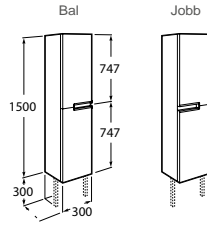

Oszlop Modul