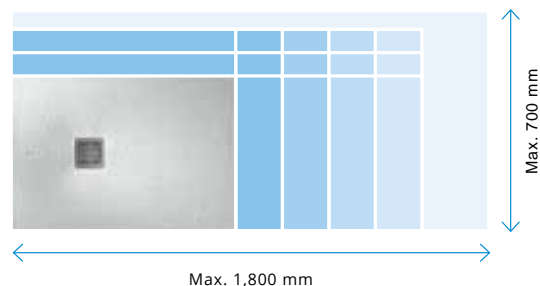

Alapszínek

Speciális színek

Zuhanytálca keret nélkül

A 1800-tól 1000-ig
B 900-tól 700-ig

Zuhanytálcák kerettel

A Roca zománcozott vagy bevonatos acél zuhanytálcái kifejezetten ellenállóak és tartósak, valamint könnyen beszerelhetők és fenntarthatók. Ezért, ezek remekül alkalmazhatóak akár hotelekben akár lakóingatlanokban - hosszútávú megoldásként.