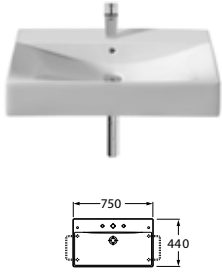

Falra szerelhető mosdókagyló

Optional: Front and lateral towel rails.

Optional: Front and lateral towel rails.

SENSO SQUARE

Állványos / szifontakarós / függesztett mosdókagyló

DIVERTA

Pult feletti / falra szerelhető mosdókagyló