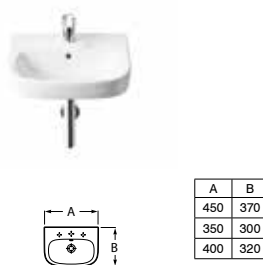

(1) Termék Horvátország

TIPO / Fehérben kapható

DEBBA / Fehérben kapható

Lábás