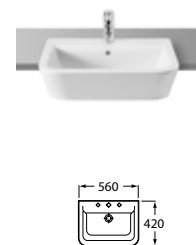

Bidé

Bidé

Falra szerelt bidé

THE GAP / Fehérben kapható

Állványos / szifontakarós / függesztett mosdókagyló

Sarok mosdókagyló

Beépített mosdókagyló

Kompakt falra szerelhető kézmosók