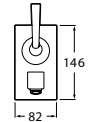

Egykaros mosdó keverőcsap, beépített