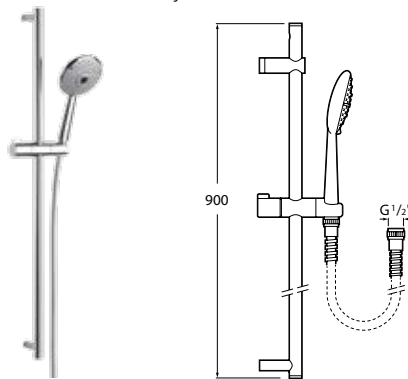

KÉZI ZUHANY KÉSZLET

DELUXE

Kézizuhany készlet