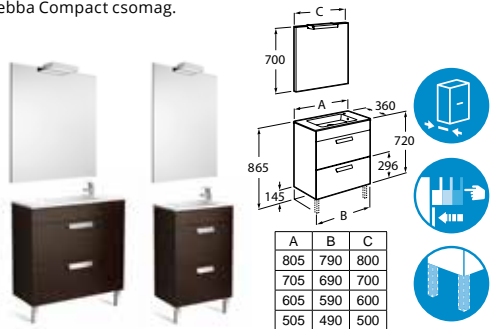

Fali WC

Fali bidé

Vízszintes kimenet

Függőleges kimenet

Falra szerelt bidé

Fali bidé

Kompakt fiókok (36 cm-re csökkentett mélység)  
Debba Compact csomag.

Kiegészítő modul