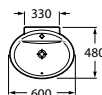

FONTANA

Pult feletti mosdókagyló