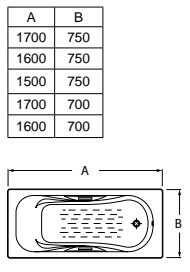

*Opcionális

EASY SQUARE

ÖNTÖTTVAS

NEWCAST

HAITI

MALIBU