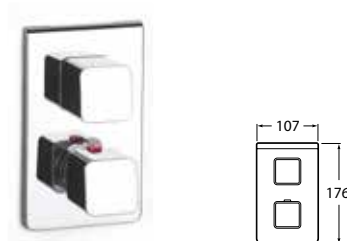

Termosztátos zuhany, beépített