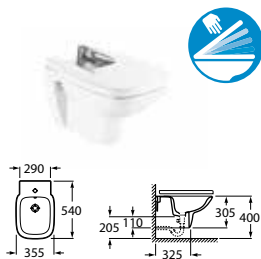

Fali WC

Fali bidé

Vízszintes kimenet

Függőleges kimenet

Falra szerelt bidé

Fali bidé

Kompakt fiókok (36 cm-re csökkentett mélység)  
Debba Compact csomag.

Kiegészítő modul