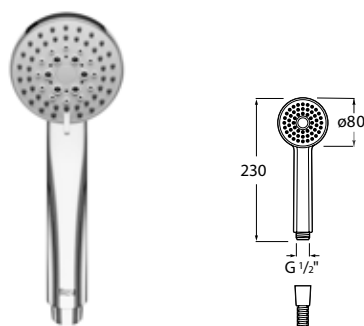

Ø 80 mm. 3 funkció az 1-ben kézizuhany