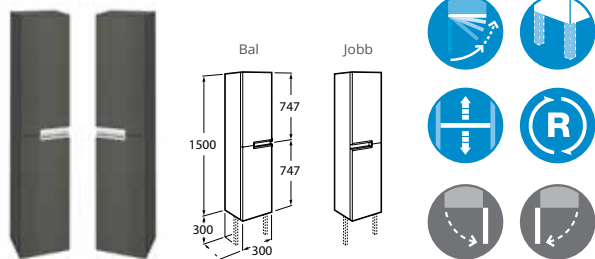

Debba Standard 2 fiókos csomag. 1200 bútor 4 fiók.

Kiegészítő modul

BÚTORSZÍNEK

VICTORIA-N / Fehérben kapható

Victoria-N csomag

Victoria-N Family csomag

Oszlop Modul

Oszlop Modul