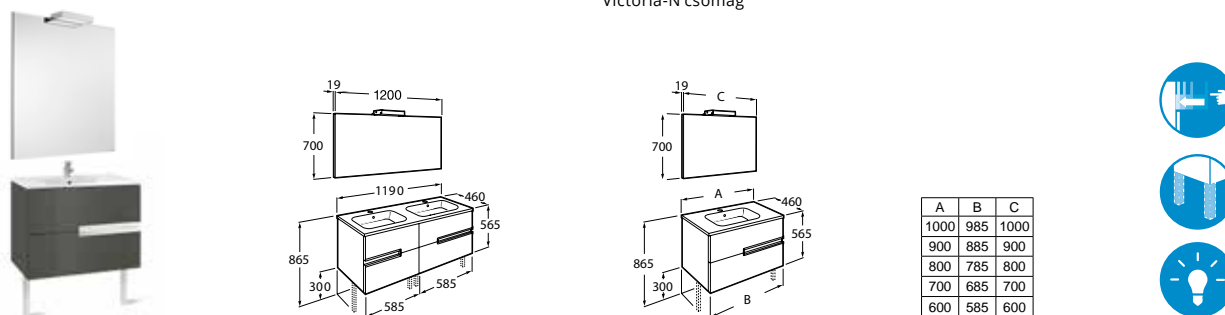

Debba Standard 2 fiókos csomag. 1200 bútor 4 fiók.

Kiegészítő modul

BÚTORSZÍNEK

VICTORIA-N / Fehérben kapható

Victoria-N csomag

Victoria-N Family csomag

Oszlop Modul

Oszlop Modul