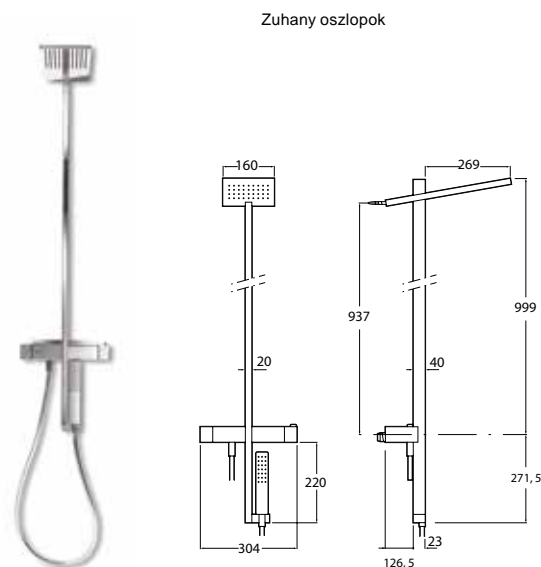

NEOS II

EVOLUTION

ESSENTIAL *

ESSENTIAL 2.0

S-LIM

MOAI-T