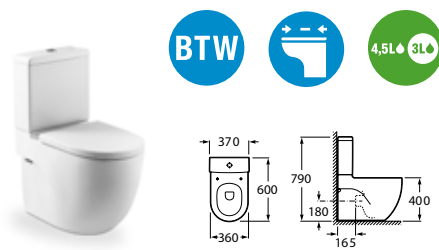

Kompakt monoblokkos WC garnitúra, duál kimenet