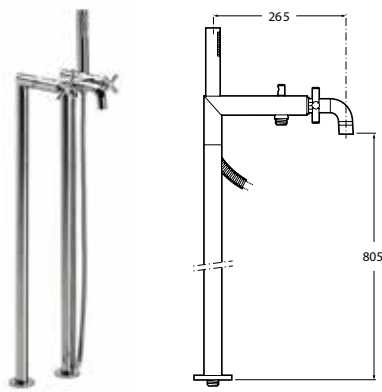

DUPLA-KAROS KEVERŐCSAPOK

ELEMENT

Egykaros bidé keverőcsap

LOFT

Dupla-karos kád és zuhany keverőcsap, oszlop

T-500 / Victoria-T

Termosztátos kád és zuhany

Termosztátos kád és zuhany, beépített