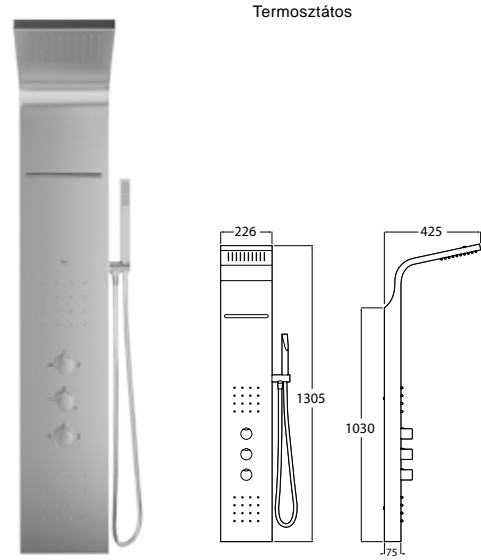

## ▼ ZUHANYZÓ TERÜLETEK

228 Hide & seat

Even-T Square zuhanyoszlop

Evolution hidromasszázs oszlop

NEOS II

EVOLUTION

ESSENTIAL \*

ESSENTIAL 2.0