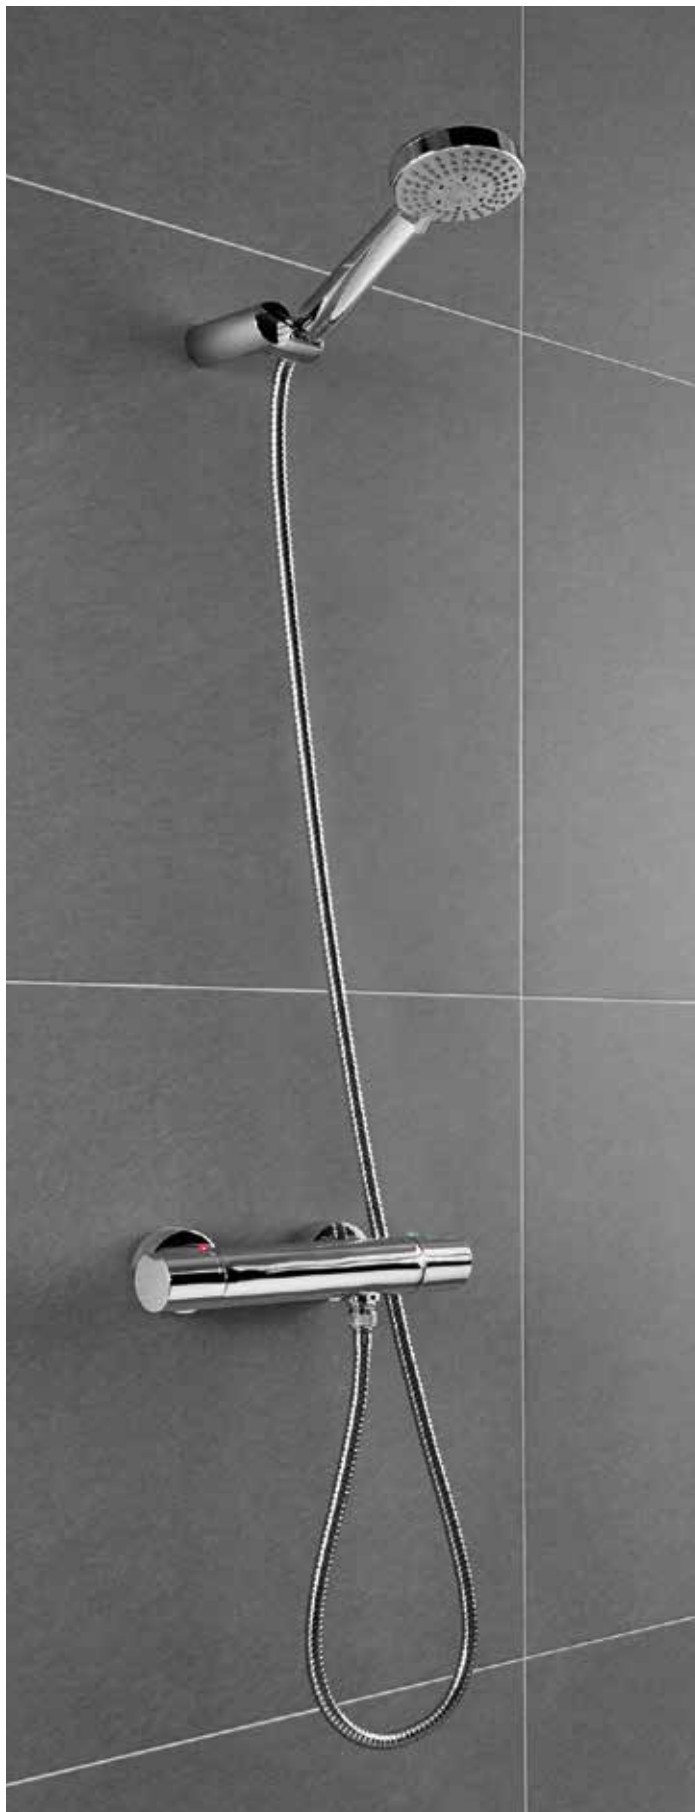

ARUBA

Vízés kádtöltő zuhanykapcsolóval

GUAIRA

Vízés kádtöltő

FALI KIFOLYÓK ÉS TERELŐK

Fali csap 175 mm

Fali csap 130 mm

Stella