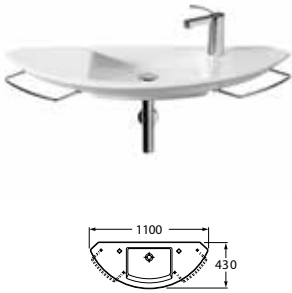

Falra szerelhető / pipere mosdókagyló