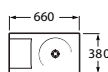

Urbi 2.
Pult feletti mosdókagyló