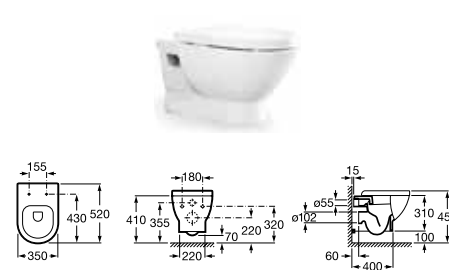

(1) Termék Horvátország

TIPO / Fehérben kapható

Fali WC

DEBBA / Fehérben kapható