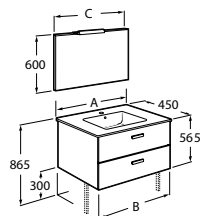

Kompakt Lábás / szifontakarós mosdókagyló

Monoblokkos WC garnitúra

WC magas víztartályhoz

Falra szerelt WC

Bidé

Falra szerelt bidé

Victoria basic csomag (fiókok)

A	B	C
1005	985	1000
805	785	800
705	685	700
605	585	600