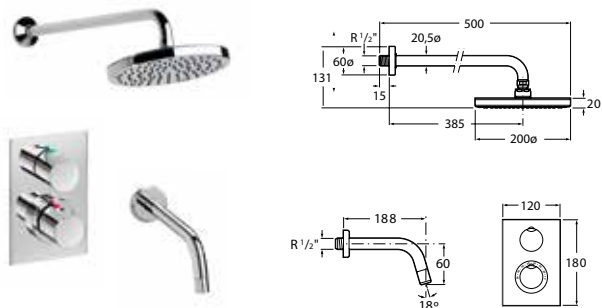

ELEMENT-T

Termosztátos kád és zuhany, beépített, 1/2"-1/2"

Termosztátos zuhany, beépített, 1/2"

ELEMENT-T

Termosztátos kád és zuhany, beépített, 1/2"

L90-E

Elektromos mosdó keverőcsap

Elektromos mosdó, egyszerű