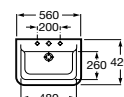

THE GAP

Pult feletti mosdókagyló