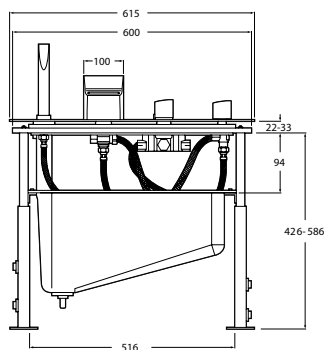

Termosztátos kád beszerelő készlet