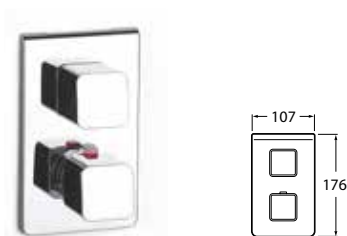

Termosztátos kád és zuhany, beépített