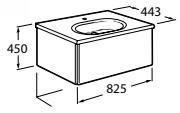

MERIDIAN

Unik Meridian. Alsószekrény