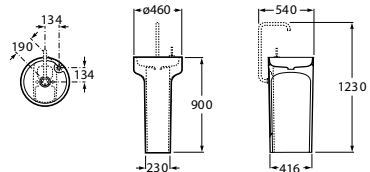

TOTEM MOSDÓKAGYLÓK

AMBERES