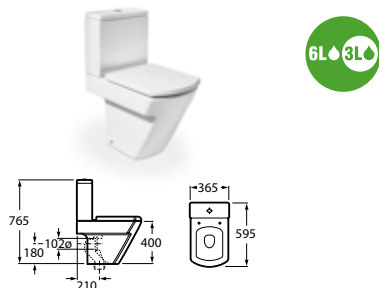

Monoblokkos WC garnitúra, duál kimenet

Magasított WC

Falra szerelt bidé

Bidé

Falra szerelt bidé

Falra szerelt bidé

Piszoár

MERIDIAN / Fehérben kapható