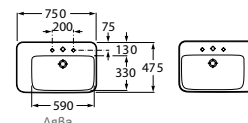

Falra szerelhető mosdókagyló

Optional: Front and lateral towel rails.

Optional: Front and lateral towel rails.

SENSO SQUARE

Állványos / szifontakarós / függesztett mosdókagyló

DIVERTA

Pult feletti / falra szerelhető mosdókagyló