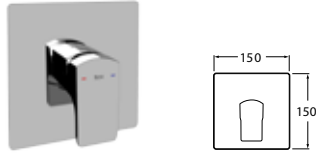

Technical drawing dimensions: 210, 60

1/2"-os beépített kád-zuhany keverőcsap

Technical drawing dimensions: 150, 200

1/2"-os beépített kád vagy zuhany keverőcsap

Falra szerelt zuhany keverőcsap

M2

Egykaros mosdó keverőcsap