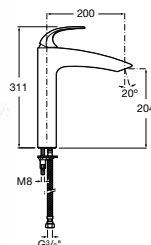

Forgócsuklós konyhai keverőcsaptelep