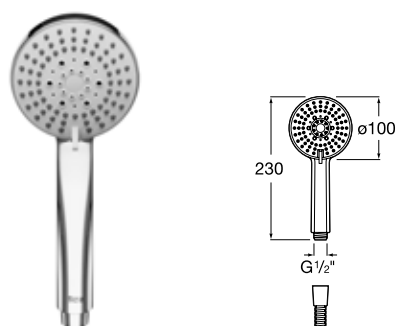

KÉZI ZUHANYFEJEK

STELLA

Ø 100 mm. 3 funkció az 1-ben kézizuhany