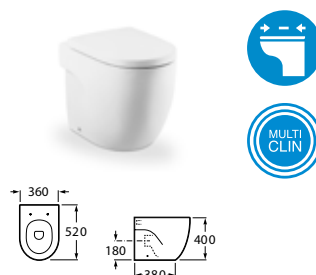

Kompakt monoblokkos WC garnitúra, duál kimenet

Monoblokkos WC garnitúra, duál kimenet

Monoblokkos mozgássérült WC garnitúra

Falra szerelt WC

Falra szerelt WC

Magas tartályhoz való kompakt WC, duál kimenet

Bidé