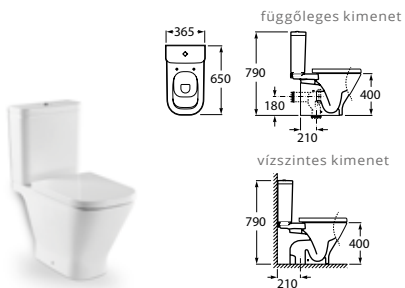

Monoblokkos WC garnitúra