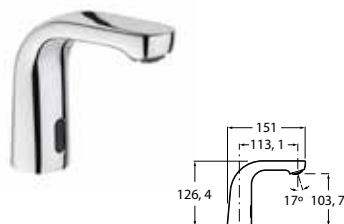

L20-E

Elektromos mosdó keverőcsap