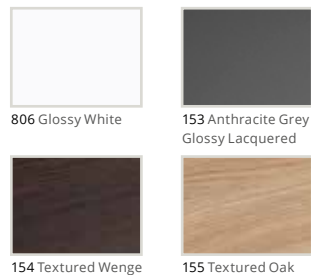

BÚTORSZÍNEK