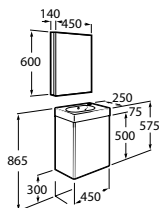

MINI /a mosdókagylók fehérben kaphatók

Bútor, mosdókagyló és tükör kiegészítő