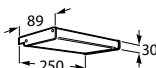

VICTORIA-N

Dupla fali lámpa