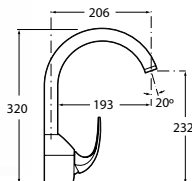

M2

Monoblock mosogató keverőcsap
magas forgatható csővel