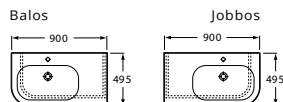

A	B	C
577	600	600
677	700	700
777	800	800

Alsószekrény mosdókagyló

A
600
450

NEXO / Fehérben kapható

Asszimmetrikus falra szerelhető mosdókagyló