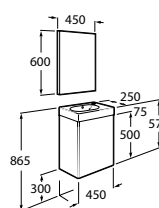

22 Walnut

MINI /a mosdókagylók fehérben kaphatók

Bútor, mosdókagyló és tükör kiegészítő

Bútor, mosdókagyló és tükör

BÚTORSZÍNEK

806 Glossy White

154 Textured Wenge

155 Textured Oak