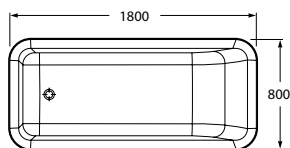

## ▼ HIDROMASSÁZS

- 217 Systems of hydromassage

Circular

Circular Kerek fürdőkád

Newcast szürke Woodline fürdőkád és Lodd kádtöltő oszlop

\*Opcionális

AKRIL

ELEMENT