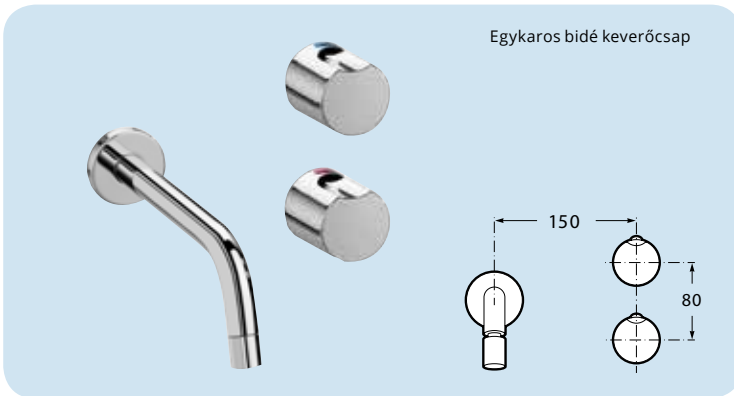

DUPLA-KAROS KEVERŐCSAPOK

ELEMENT

Egykaros bidé keverőcsap