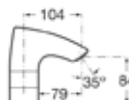

M3-E

Elektromos mosdó keverőcsap