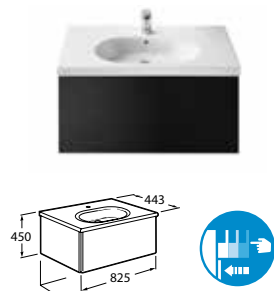

Kompakt bidé

Falra szerelt bidé

Falra szerelt bidé

Unik Meridian. Alsószekrény

Oszlop Modul

BÚTORSZÍNEK / LAKK

DAMA SENSO / Fehérben kapható

Lábás / szifontakarós mosdókagyló