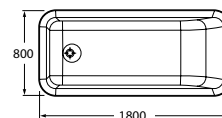

Fürdőkád

KHROMA / Fehérben kapható

Állványos / szifontakarós / függesztett mosdókagyló

Pult feletti mosdókagyló

Pult feletti mosdókagyló

Pult feletti mosdókagyló

Monoblokkos WC garnitúra

Magasított WC