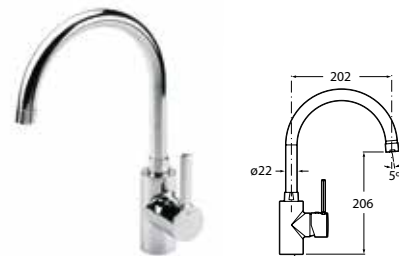

Monoblock mosogató keverőcsap forgatható csővel, visszahúzható zuhanytoldalékkal