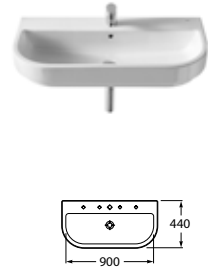

LONG ISLAND

Falra szerelhető / pult feletti / pipere mosdókagyló