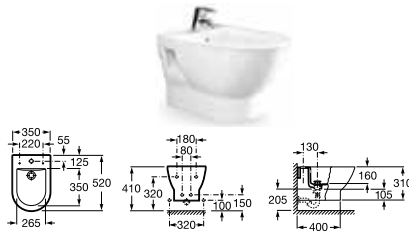

(1) Termék Horvátország

TIPO / Fehérben kapható

Fali bidé

DEBBA / Fehérben kapható