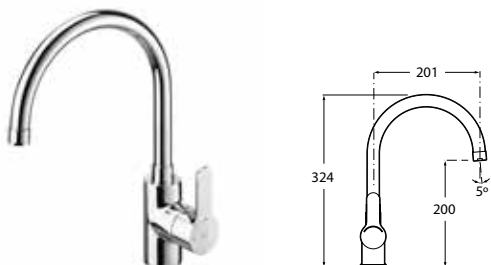

L20

Mosogató keverőcsap magas forgatható csővel