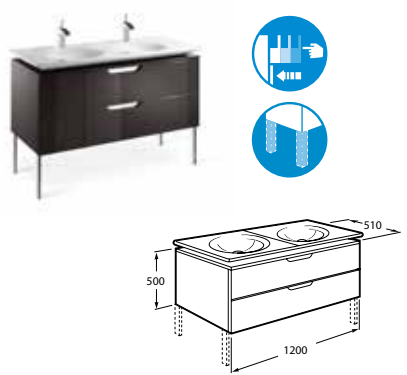

KALAHARI / a mosdókagylók fehérben kaphatók

Kalahari. Bútor és dupla mosdókagyló