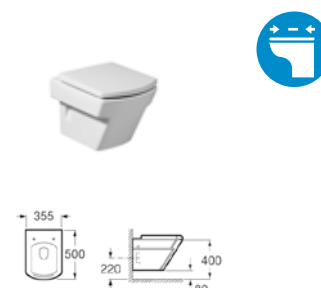

Falra szerelt bidé