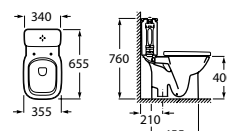

Fali WC

Fali bidé

Vízszintes kimenet

Függőleges kimenet

Falra szerelt bidé

Fali bidé

Kompakt fiókok (36 cm-re csökkentett mélység)  
Debba Compact csomag.

Kiegészítő modul