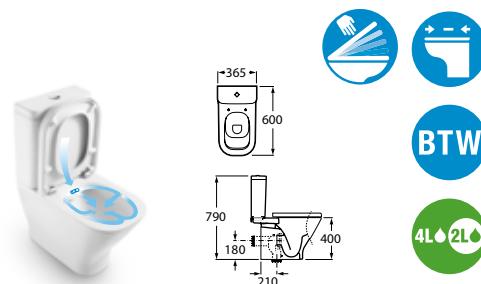

Monoblokkos WC garnitúra