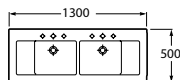

STRATUM

Falraszerelhető / pipere mosdókagyló