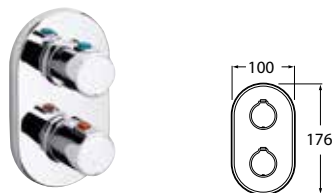

DUPLA-KAROS KEVERŐCSAPOK

ELEMENT

Egykaros bidé keverőcsap

LOFT

Dupla-karos kád és zuhany keverőcsap, oszlop

T-500 / Victoria-T

Termosztátos kád és zuhany

Termosztátos kád és zuhany, beépített