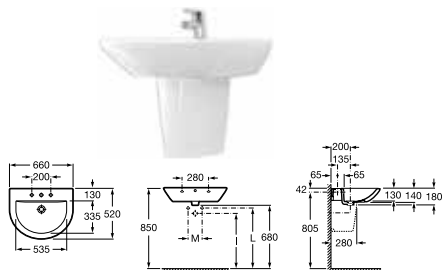

Falra szerelt WC

Bidé

Falra szerelt bidé <sup>(1)</sup>

(1) Termék Horvátország

Falra szerelt bidé

TIPO / Fehérben kapható

Falra szerelhető mosdó 660 szifontakaróval

Álló WC