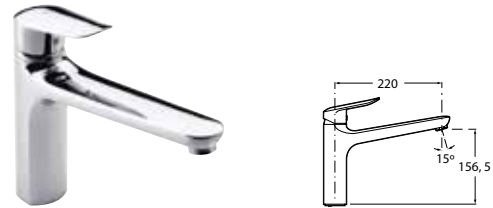

ESMAI

TARGA

Monoblock mosogató keverőcsap forgatható csővel, visszahúzható zuhanytoldalékkal

Monoblock mosogató keverőcsap forgatható csővel, visszahúzható zuhanytoldalékkal

MONODIN

Konyhai mosogató keverőcsap alacsony forgatható csővel

L20

Mosogató keverőcsap magas forgatható csővel

Monoblock mosogató keverőcsap forgatható csővel