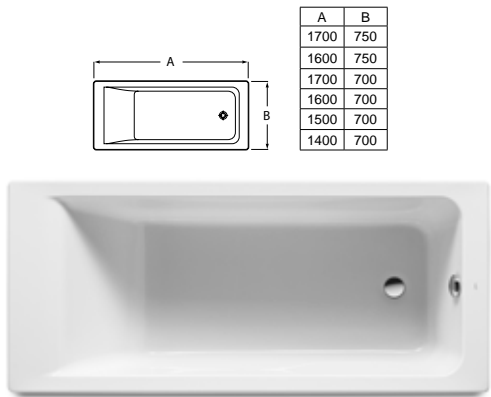

A	B
1900	900
1800	800
1700	800
1700	700

HALL

Kétszemélyes

VYTHOS

Kétszemélyes

A	B
1800	900
1700	800

\*Opcionális

EASY SQUARE