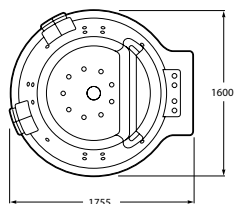

CIRCULAR BT

Szabadonálló