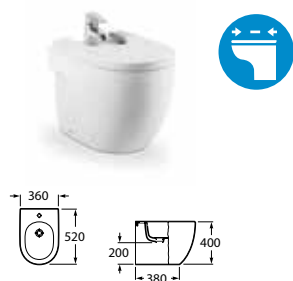

Kompakt bidé