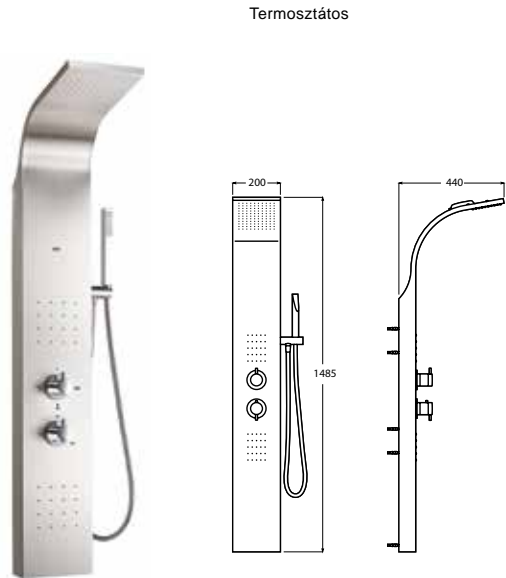

## ▼ ZUHANYZÓ TERÜLETEK

228 Hide & seat

Even-T Square zuhanyoszlop

Evolution hidromasszázs oszlop

NEOS II

EVOLUTION

ESSENTIAL \*

ESSENTIAL 2.0