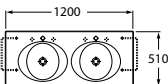

Falra szerelhető mosdókagyló

Optional: Front and lateral towel rails.

Optional: Front and lateral towel rails.

SENSO SQUARE

Állványos / szifontakarós / függesztett mosdókagyló

DIVERTA

Pult feletti / falra szerelhető mosdókagyló