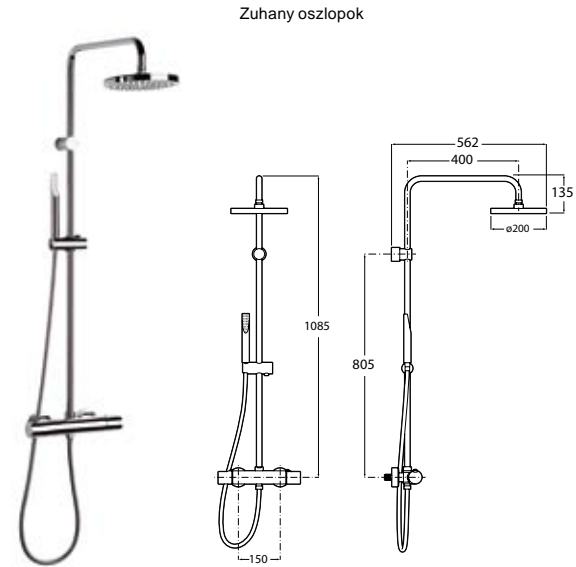

NEOS II

EVOLUTION

ESSENTIAL *

ESSENTIAL 2.0

S-LIM

MOAI-T