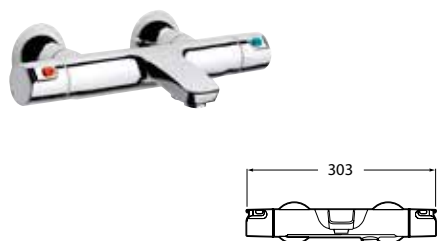

DUPLA-KAROS KEVERŐCSAPOK

ELEMENT

Egykaros bidé keverőcsap

LOFT

Dupla-karos kád és zuhany keverőcsap, oszlop

T-500 / Victoria-T

Termosztátos kád és zuhany

Termosztátos kád és zuhany, beépített