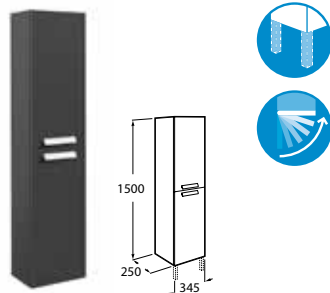

Kiegészítő modul