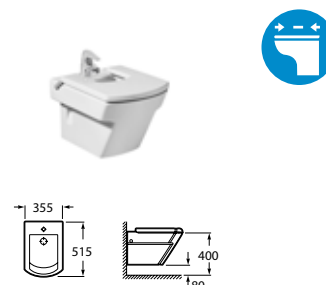

Monoblokkos WC garnitúra, duál kimenet

Magasított WC

Falra szerelt bidé

Bidé

Falra szerelt bidé

Falra szerelt bidé

Piszoár

MERIDIAN / Fehérben kapható