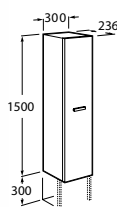

Oszlop Modul

BŰTORSZÍNEK

806 Glossy White

222 Walnut

201 Wenge

IN-WALL SYSTEM

Duplo WC. Falra szerelhető WC-hez

Kompakt Duplo WC. Falra szerelhető WC-hez