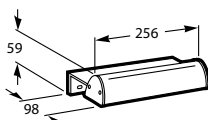

VICTORIA

Fali lámpa