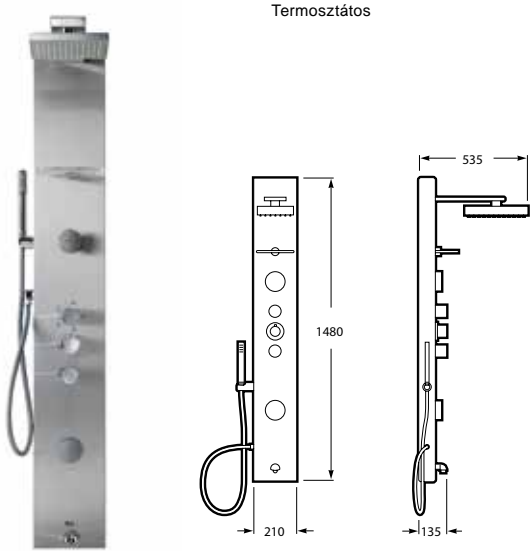

## ▼ ZUHANYZÓ TERÜLETEK

228 Hide & seat

Even-T Square zuhanyoszlop

Evolution hidromasszázs oszlop

NEOS II

EVOLUTION

ESSENTIAL \*

ESSENTIAL 2.0