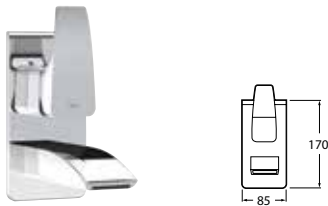

THESIS-EVOL

Egykaros mosdó keverőcsap

Dupla-karos mosdó keverőcsap, beépített

Dupla-karos keverőcsap, mosdóra szerelt

Egykaros, magas mosdó keverőcsap

Egykaros mosdó keverőcsap, beépített

Egykaros bidé keverőcsap

Egykaros fürdőkád és zuhanyzó keverőcsap, beépített