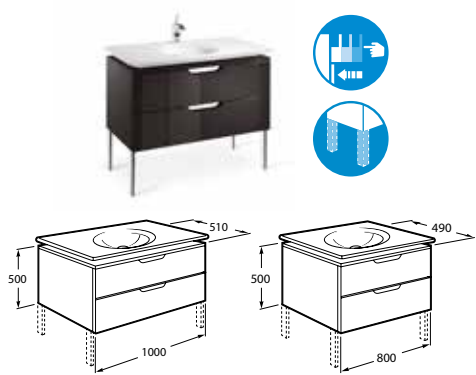

Kalahari. Bútor és mosdókagyló