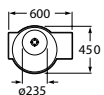

Urbi 4.
Pult feletti mosdókagyló