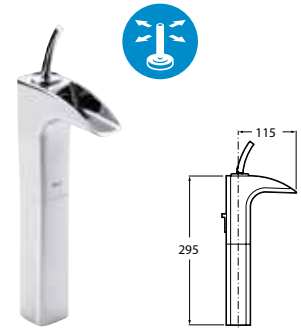

Egykaros, magas mosdó keverőcsap

Egykaros mosdó keverőcsap, beépített