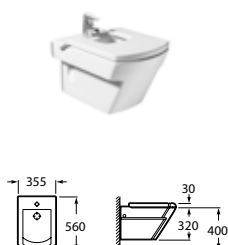

Monoblokkos WC garnitúra, duál kimenet

Magasított WC

Falra szerelt bidé

Bidé

Falra szerelt bidé

Falra szerelt bidé

Piszoár

MERIDIAN / Fehérben kapható