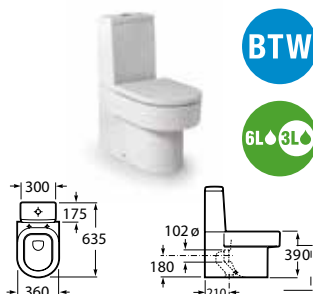

Monoblokkos WC garnitúra

Falra szerelt WC

HAPPENING / Fehérben kapható

Falra szerelhető / pultfeletti mosdókagyló

Szifontakarós mosdókagyló

Beépített mosdókagyló

Monoblokkos WC garnitúra, duál kimenet

Magas tartályos baba WC