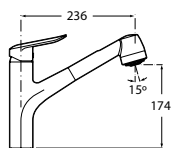

Monoblock mosogató keverőcsap forgatható csővel

LOGICA

Falra szerelt mosogató keverőcsap forgatható csővel