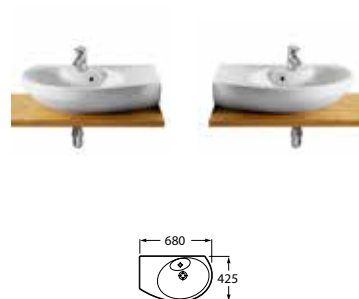

Sarok mosdókagyló