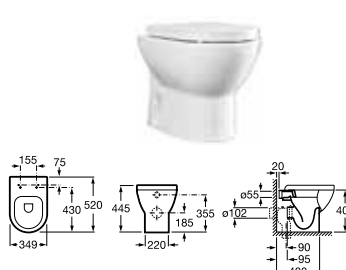

Falra szerelt WC

Bidé

Falra szerelt bidé <sup>(1)</sup>

(1) Termék Horvátország

Falra szerelt bidé

TIPO / Fehérben kapható

Falra szerelhető mosdó 660 szifontakaróval

Álló WC