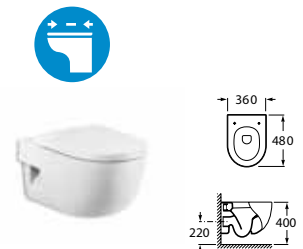

Kompakt monoblokkos WC garnitúra, duál kimenet

Monoblokkos WC garnitúra, duál kimenet

Monoblokkos mozgássérült WC garnitúra

Falra szerelt WC

Falra szerelt WC

Magas tartályhoz való kompakt WC, duál kimenet

Bidé