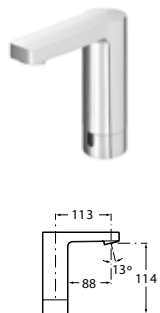

ELEMENT-T

Termosztátos kád és zuhany, beépített, 1/2"-1/2"

Termosztátos zuhany, beépített, 1/2"

ELEMENT-T

Termosztátos kád és zuhany, beépített, 1/2"

L90-E

Elektromos mosdó keverőcsap

Elektromos mosdó, egyszerű