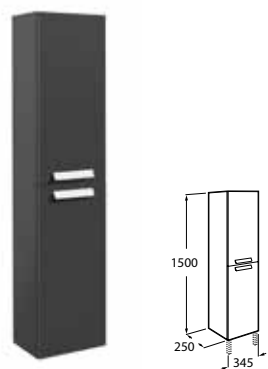

Oszlop Modul

BÚTORSZÍNEK

806 Glossy White

153 Anthracite Grey
Glossy Lacquered

154 Textured Wenge

155 Textured Oak

Textile Interior

A TELJES KOLLEKCIÓT
LÁSD HONLAPUNKON
www.roca.com

VICTORIA-N / a mosdókagylók fehérben kaphatók

Victoria-N csomag