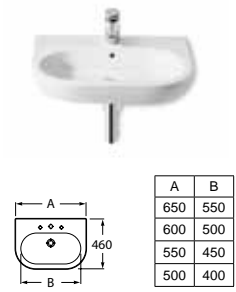

Falra szerelhető mosdókagyló