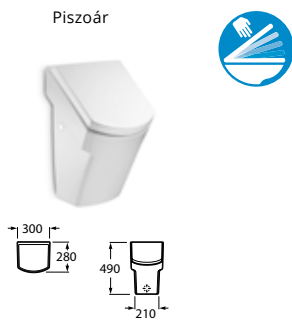

Monoblokkos WC garnitúra, duál kimenet

Magasított WC

Falra szerelt bidé

Bidé

Falra szerelt bidé

Falra szerelt bidé

Piszoár

MERIDIAN / Fehérben kapható