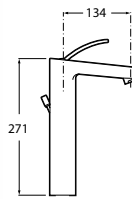

Egykaros, magas mosdó keverőcsap