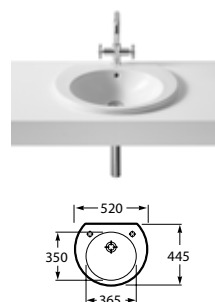

Monoblokkos WC garnitúra

Falra szerelt WC

HAPPENING / Fehérben kapható

Falra szerelhető / pultfeletti mosdókagyló

Szifontakarós mosdókagyló

Beépített mosdókagyló

Monoblokkos WC garnitúra, duál kimenet

Magas tartályos baba WC