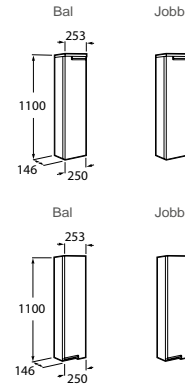

Oszlop Modul

Oszlop Modul

BÚTORSZÍNEK

806 Glossy White

153 Anthracite Grey Glossy Lacquered

BÚTORSZÍNEK / LAKK

154 Textured Wenge

155 Textured Oak