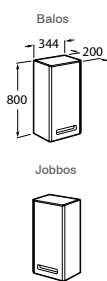

A	B	C
577	600	600
677	700	700
777	800	800

Alsószekrény mosdókagyló

A
600
450

Oszlop Modul

BÜTORSZÍNEK / LAKK

576 Matt fehér

577 Грозде мат

NEXO / Fehérben kapható