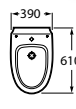

W+W / Fehérben kapható

Kettő az egyben mosdókagyló és WC.

ELEMENT / Fehérben kapható

KHROMA / Fehérben kapható

Bidé

Jégfehér

Passion piros

Ezüstszürke