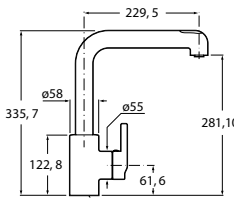

SUBLIME

Egykaros forgatható konyhai keverőcsap