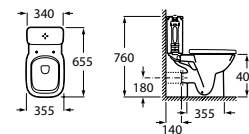

Fali WC

Fali bidé

Vízszintes kimenet

Függőleges kimenet

Falra szerelt bidé

Fali bidé

Kompakt fiókok (36 cm-re csökkentett mélység)  
Debba Compact csomag.

Kiegészítő modul