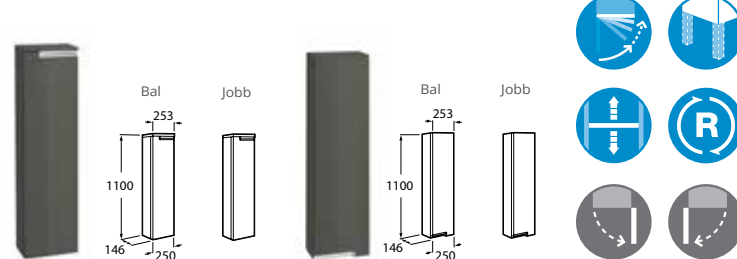

Debba Standard 2 fiókos csomag. 1200 bútor 4 fiók.

Kiegészítő modul

BÚTORSZÍNEK

VICTORIA-N / Fehérben kapható

Victoria-N csomag

Victoria-N Family csomag

Oszlop Modul

Oszlop Modul