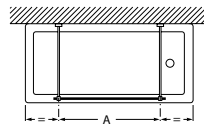

Magasság
2000 mm
Méretek
A 985 - 1385 mm