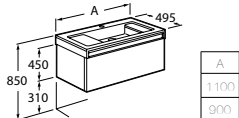

Oszlop Modul

806 Glossy White

153 Anthracite Grey Glossy Lacquered

154 Textured Wenge

155 Textured Oak

A TELJES KOLLEKCIÓT
LÁSD HONLAPUNKON
www.roca.com

STRATUM /a mosdókagylók fehérben kaphatók

Kiegészítő modul

A
1100
900

Oszlop Modul

06 White

09 Oak

22 Walnut

MINI /a mosdókagylók fehérben kaphatók

806 Glossy White

154 Textured Wenge

155 Textured Oak

156 Sand