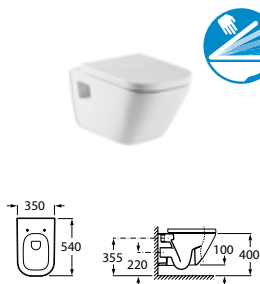

Monoblokkos WC garnitúra

Monoblokkos WC garnitúra

Monoblokkos WC garnitúra, duál kimenet

Falra szerelt WC

Bidé

Bidé

Falra szerelt bidé

The Gap csomag. Alsószekrény