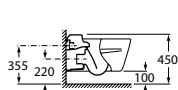

Fürdőkád

KHROMA / Fehérben kapható

Állványos / szifontakarós / függesztett mosdókagyló

Pult feletti mosdókagyló

Pult feletti mosdókagyló

Pult feletti mosdókagyló

Monoblokkos WC garnitúra

Magasított WC