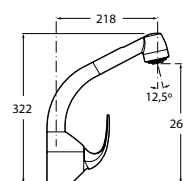

Monoblock mosogató keverőcsap  
forgatható csővel,  
visszahúzható zuhanytoldalékkal

LOGICA

Falra szerelt mosogató keverőcsap forgatható csővel

Monoblock mosogató keverőcsap magas forgatható csővel

Monoblock mosogató keverőcsap forgatható csővel