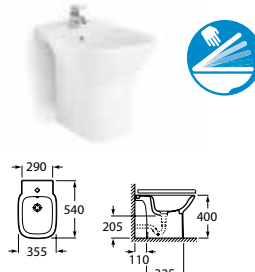

(1) Termék Horvátország

TIPO / Fehérben kapható

DEBBA / Fehérben kapható

Fali bidé