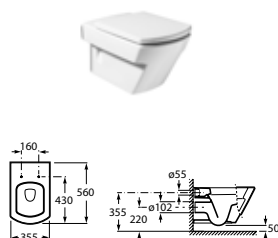

Monoblokkos WC garnitúra, duál kimenet

Magasított WC

Falra szerelt bidé

Bidé

Falra szerelt bidé

Falra szerelt bidé

Piszoár

MERIDIAN / Fehérben kapható