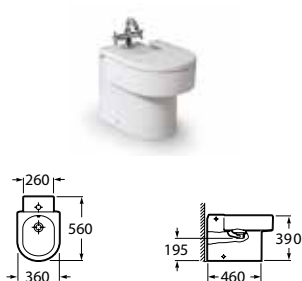

ACCESS / Fehérben kapható

HAPPENING / Fehérben kapható

Bidé