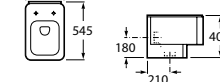

W+W / Fehérben kapható

Kettő az egyben mosdókagyló és WC.

ELEMENT / Fehérben kapható

Magasított WC

KHROMA / Fehérben kapható

Jégfehér

Passion piros

Ezüstszürke