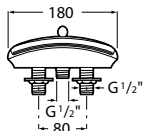

ARUBA

Vízés kádtöltő zuhanykapcsolóval