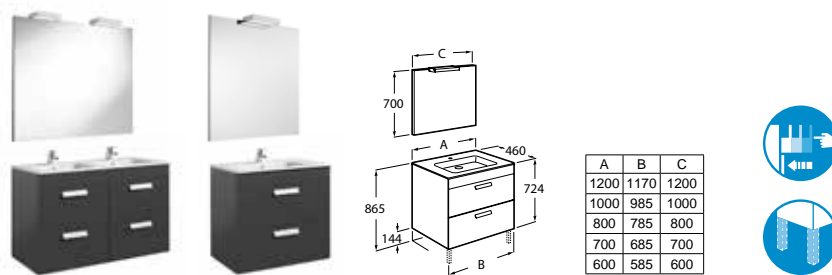

Debba Standard 2 fiókos csomag. 1200 bútor 4 fiók.