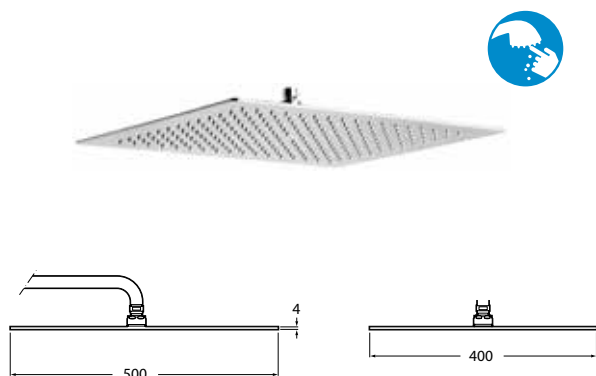

Vintage XL 500 zuhanyfej, téglalap 500 x 400 mm