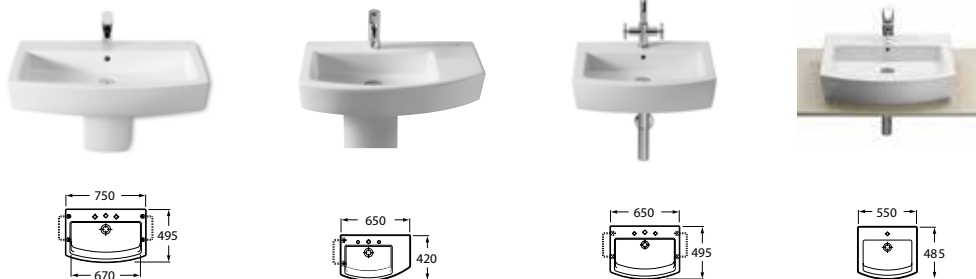

Falra szerelt WC

Bidé

Falra szerelt bidé

HALL / Fehérben kapható

Szifontakarós / beépíthető mosdókagyló

Pult feletti mosdókagyló

Falra szerelhető / pult feletti / sarok kézmosók

Monoblokkos WC garnitúra, duál kimenet