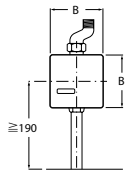

A	B	C
85	120	≥120