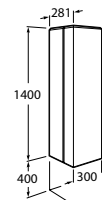

Oszlop Modul