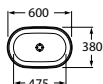

ART 60

Pult feletti mosdókagyló