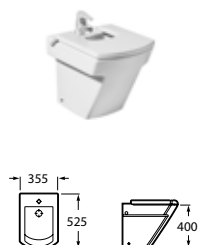

Monoblokkos WC garnitúra, duál kimenet

Magasított WC

Falra szerelt bidé

Bidé

Falra szerelt bidé

Falra szerelt bidé

Piszoár

MERIDIAN / Fehérben kapható