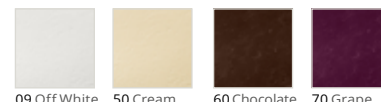

Alapszínek

Speciális színek

Zuhanytálca keret nélkül

A 1800-tól 1000-ig
B 900-tól 700-ig

Zuhanytálcák kerettel

A Roca zománcozott vagy bevonatos acél zuhanytálcái kifejezetten ellenállóak és tartósak, valamint könnyen beszerelhetők és fenntarthatók. Ezért, ezek remekül alkalmazhatóak akár hotelekben akár lakóingatlanokban - hosszútávú megoldásként.