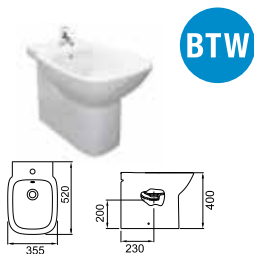

Fali WC

Fali bidé

Vízszintes kimenet

Függőleges kimenet

Falra szerelt bidé

Fali bidé

Kompakt fiókok (36 cm-re csökkentett mélység)  
Debba Compact csomag.

Kiegészítő modul