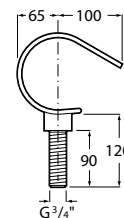

GUAIRA

Vízés kádtöltő