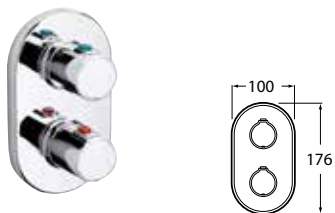

Termosztátos zuhany, beépített