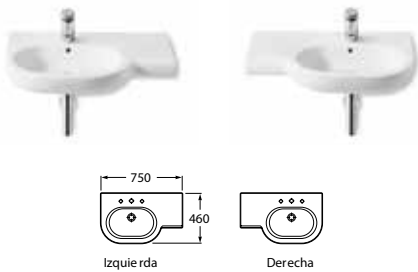

MERIDIAN / Fehérben kapható

Asszimmetrikus falra szerelhető mosdókagyló