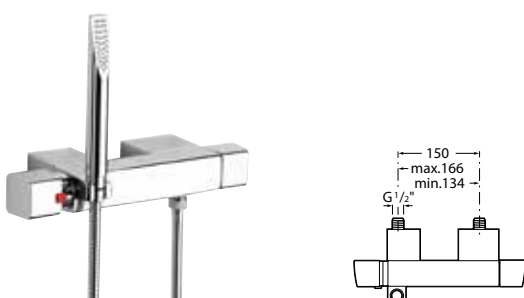

Termosztátos zuhany