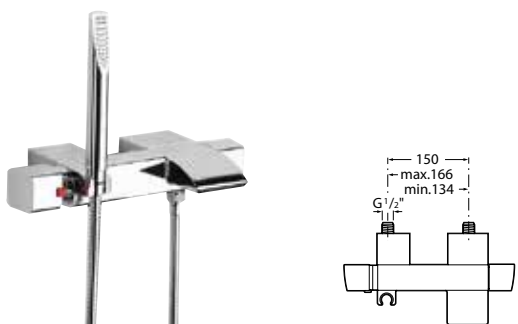

THESIS-T

Termosztátos kád és zuhany