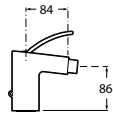

Egykaros bidé keverőcsap