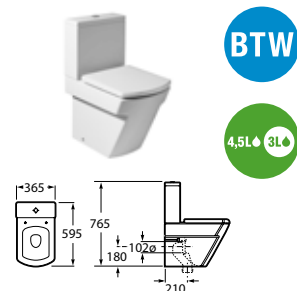

Monoblokkos WC garnitúra, duál kimenet

Magasított WC

Falra szerelt bidé

Bidé

Falra szerelt bidé

Falra szerelt bidé

Piszoár

MERIDIAN / Fehérben kapható