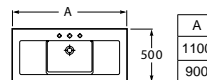

STRATUM

Falraszerelhető / pipere mosdókagyló