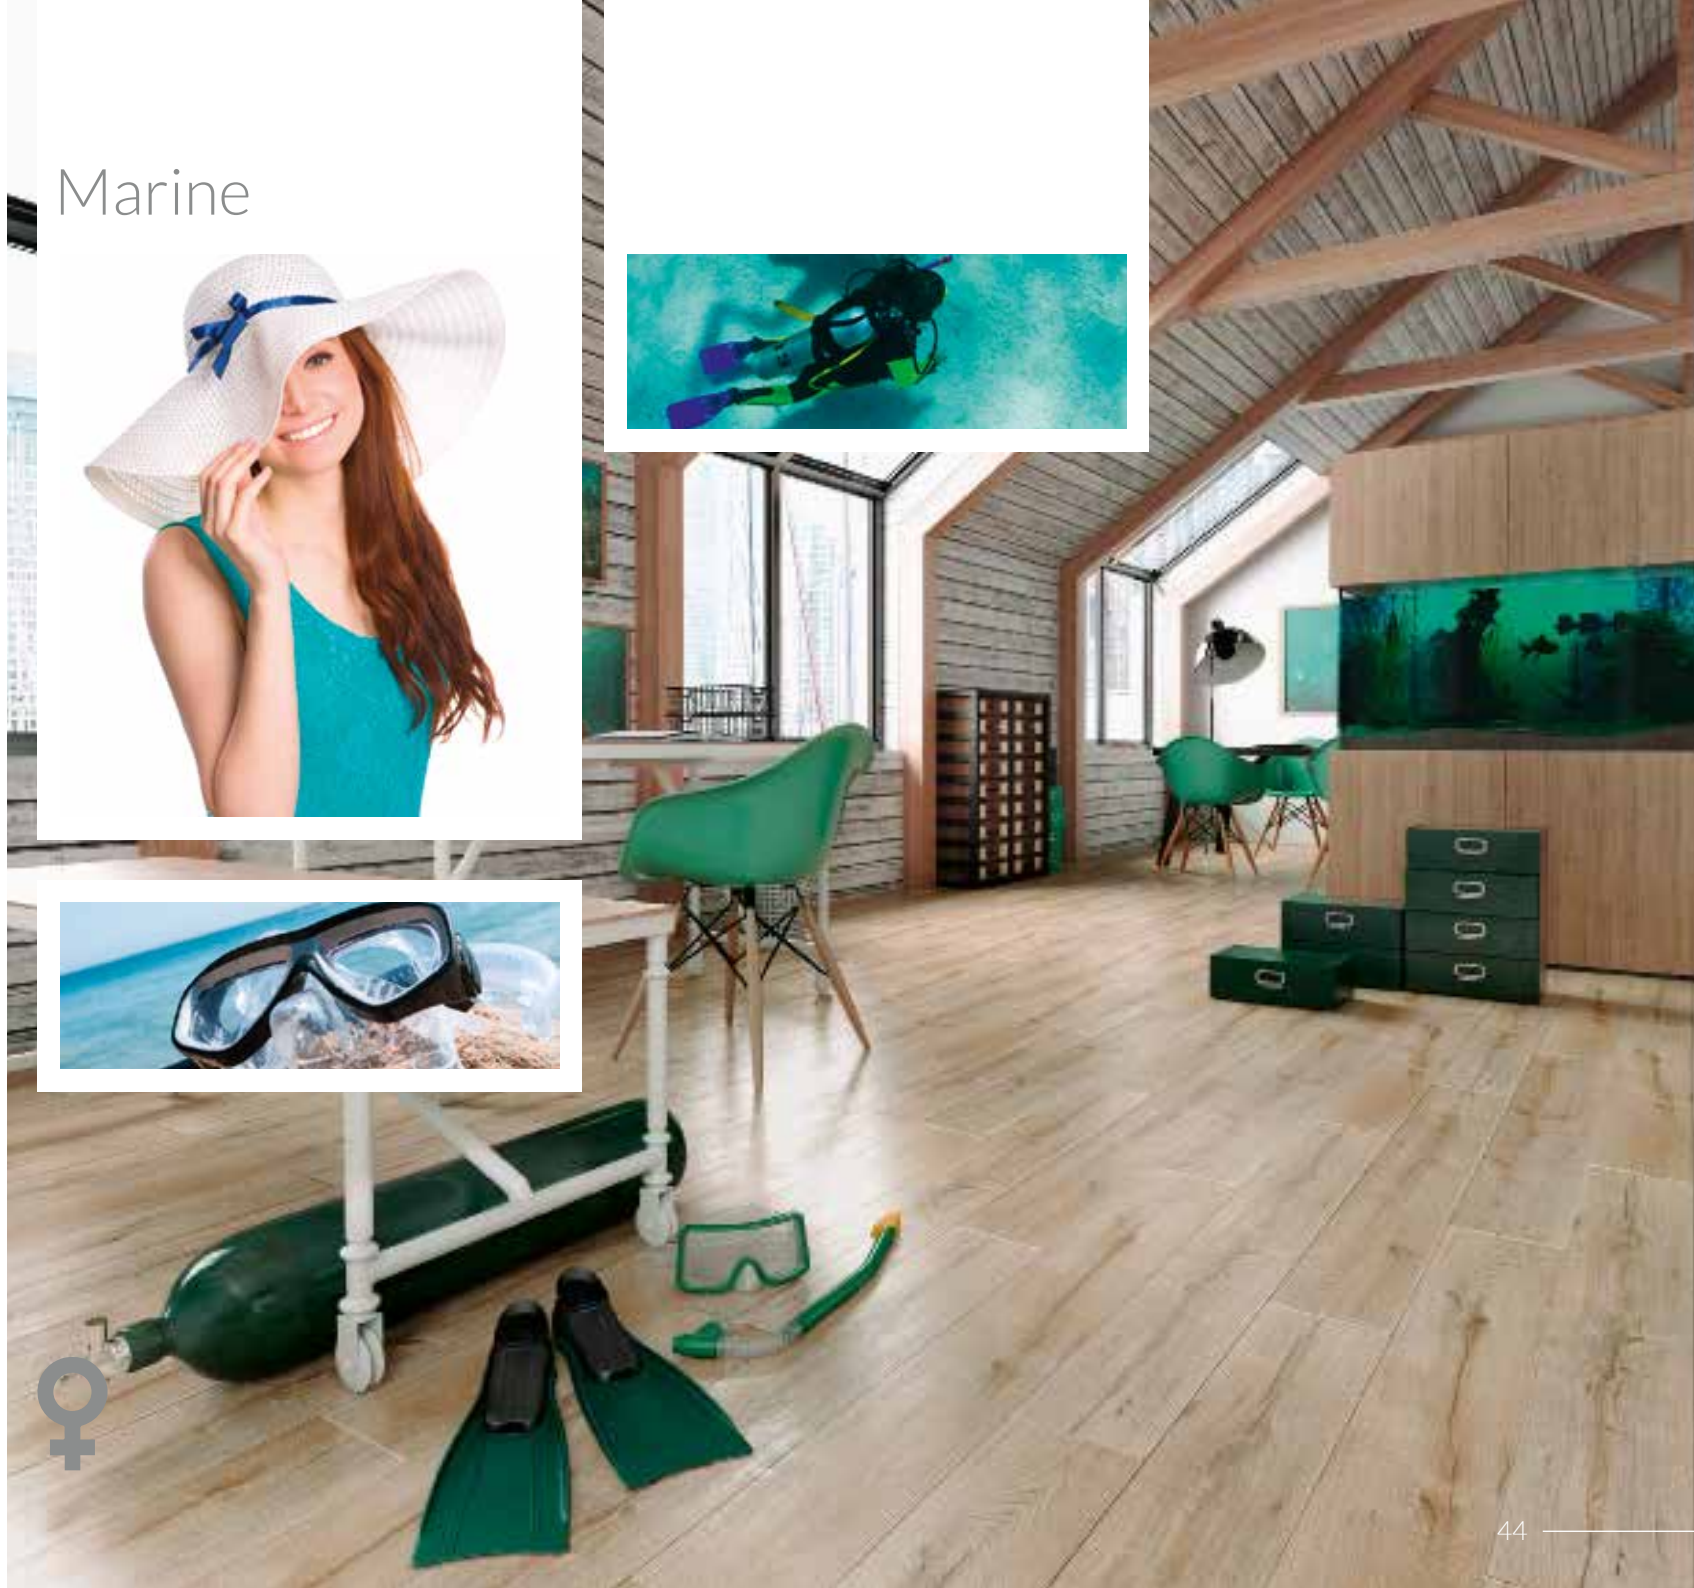

# Marine

---

Podłoga inspirowana drewnem i wodą. Nowy wąski format w klasie AC4 daje możliwość wypłynięcia na szerokie wody wnętrzarskich aranżacji.

Flooring inspired by wood and water. New and narrow format in the AC4 class allows you to sail the broad seas of interior decorating easily.

Полы вдохновленные древесиной и водой. Новый узкий формат в классе AC4 дает возможность расправить паруса и поплыть в далекие моря дизайнерских решений.

---

**KRONOPOL**

PLATINIUM FLOORING

Marine

**D3280**  
Dəb Pacyfik  
Pacific Oak  
Дуб Тихий