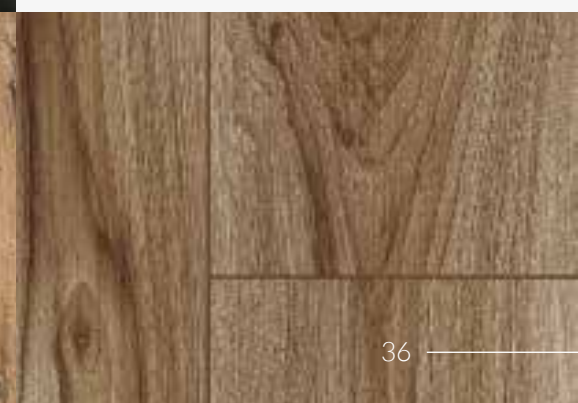

# Helio

СОКÓŁ P85 / P85 MOULDING / ПЛИНТУС P85

KRONOPOL

PLATINIUM FLOORING

SPRAWDZONA  
JAKOŚĆ

PROVEN  
QUALITY

ПРОВЕРЕННОЕ  
КАЧЕСТВО