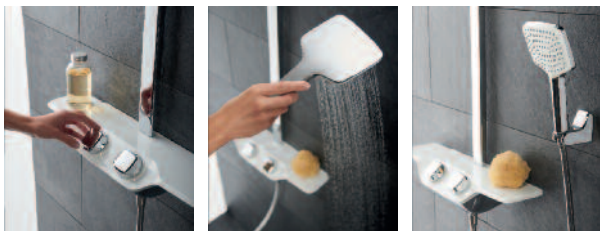

KLUDI A-QA s
6575005-00
zuhanyezett
3S kézizuhannyal

KLUDI A-QA b
6567005-00
ECO zuhanyezett
kézizuhanytartós
gégecsőcsatlakozóval
1S kézizuhannyal

KLUDI
COCKPIT
Discovery

A zuhanyozás új módja

Amikor valami különlegeset szeretnénk létrehozni, minden részletre nagy hangsúlyt kell fordítani és nyitottnak lenni minden újdonságra. Ezeket szem előtt tartva építettük fel az alapoktól a KLUDI COCKPIT Discovery működési koncepcióját. Célunk, hogy használata a lehető legegyszerűbb és legkényelmesebb legyen mindenki számára, életkortól és készségektől függetlenül. A nagy vezérlőgombokat úgy terveztük, hogy tökéletesen illeszkedjenek a kézbe és biztonságos működést tegyenek lehetővé. A fogantyúk magassága optimális, így a gyermekek is minden nehézség nélkül tudják használni, a megdöntött kezelőfelület megkönnyíti a használatot. A kézizuhany alakja ergonomiai megfontolásokon alapul. A fogantyú kialakítása és a lekerekített élek élménnyé teszik a kézizuhany használatát.