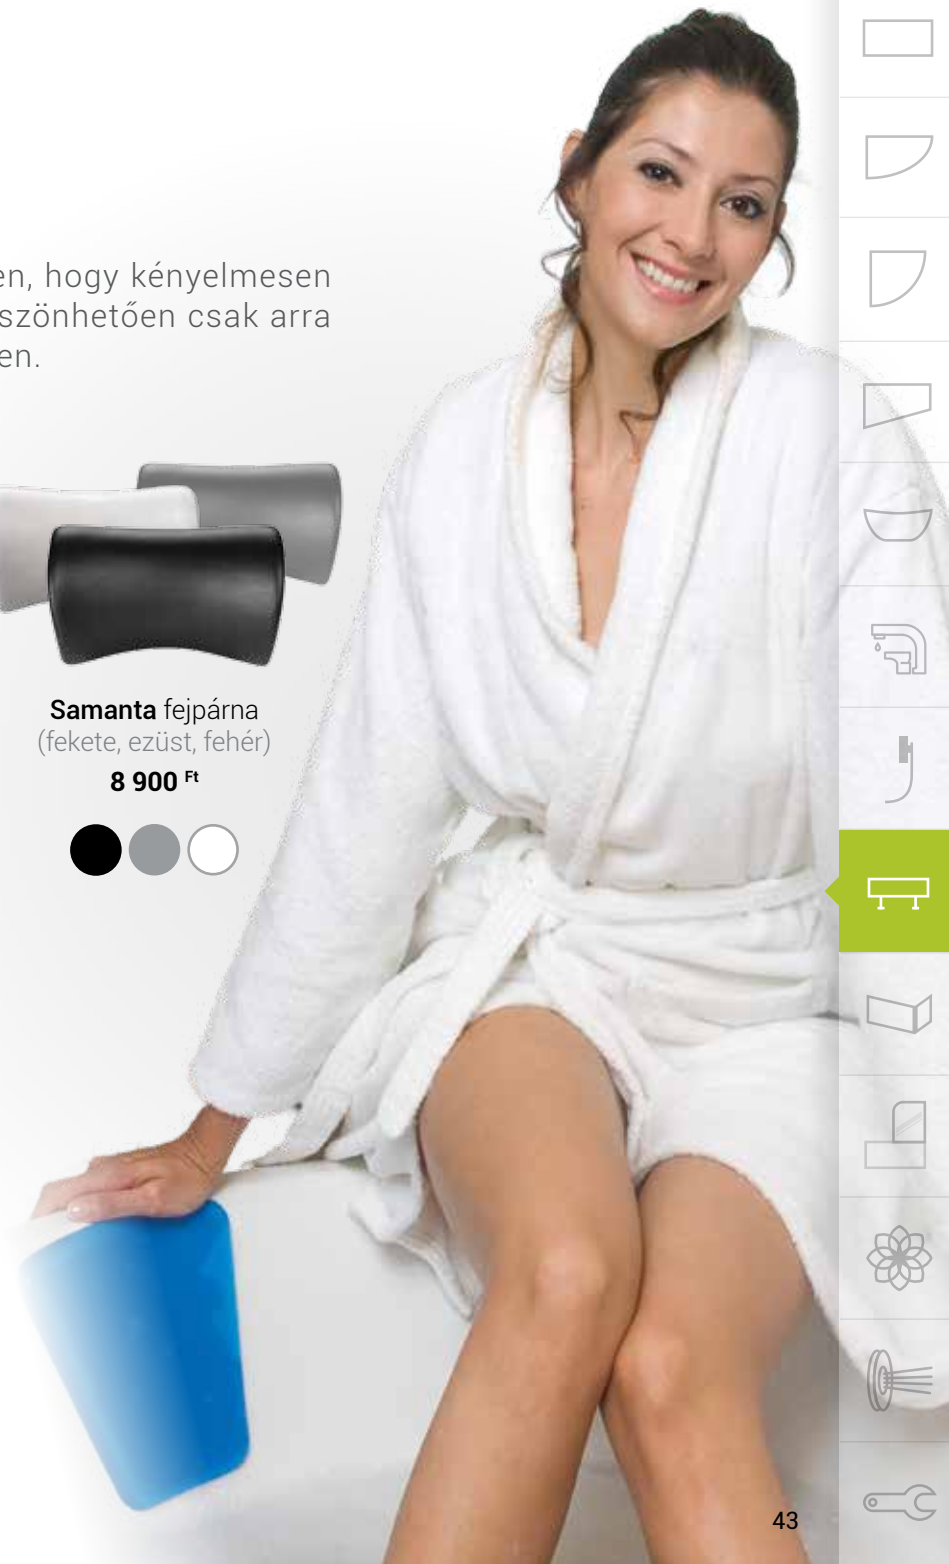

KIEGÉSZÍTŐK

Fejpárnák

A feltöltődéshez, a tökéletes forró fürdőhöz elengedhetetlen, hogy kényelmesen ki tudjunk nyújtózni a kádban. Levehető fejpárnáinknak köszönhetően csak arra kell figyelnie, hogy ne aludjon el a kényeztető élmény közben.

9 900 Ft

9 900 Ft

8 900 Ft

Mare fejpárna
(fekete, ezüst, fehér)

16 500 Ft

Soft fejpárna
(kék)

9 900 Ft