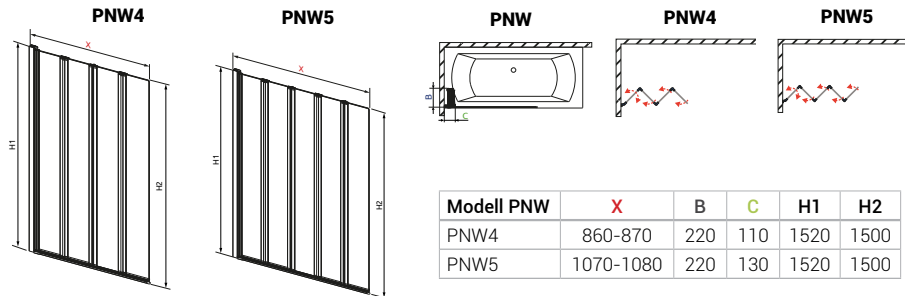

Modell PNW	X	B	C	H1	H2
PNW4	860-870	220	110	1520	1500
PNW5	1070-1080	220	130	1520	1500

TÖLTSE LE A PARAVÁN
MŰSZAKI PARAMÉTEREIT
m-acryl.hu

Nem találta meg
a megfelelő kádparavánt?

Mi elkészítjük saját kádjára szabva.