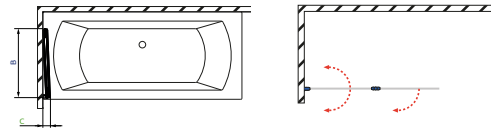

Modell PND	X	B	C	H1	H2
PND 100	995-1005	508	87	1520	1500
PND 120	1195-1205	508	87	1520	1500

TÖLTSE LE A PARAVÁN
MŰSZAKI PARAMÉTEREIT

m-acryl.hu