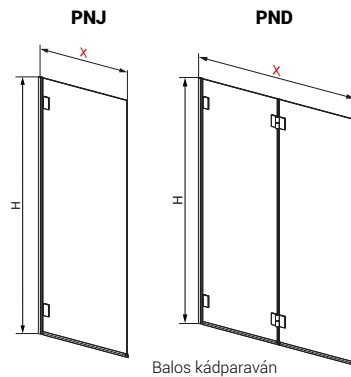

Modell PNJ	X	B	C	H
PNJ 70	670-676	670	50-56	1500

Modell PND	X	B	C	H
PND 130	1300-1306	675	85-91	1500

TÖLTSE LE A PARAVÁN
MŰSZAKI PARAMÉTEREIT

m-acryl.hu