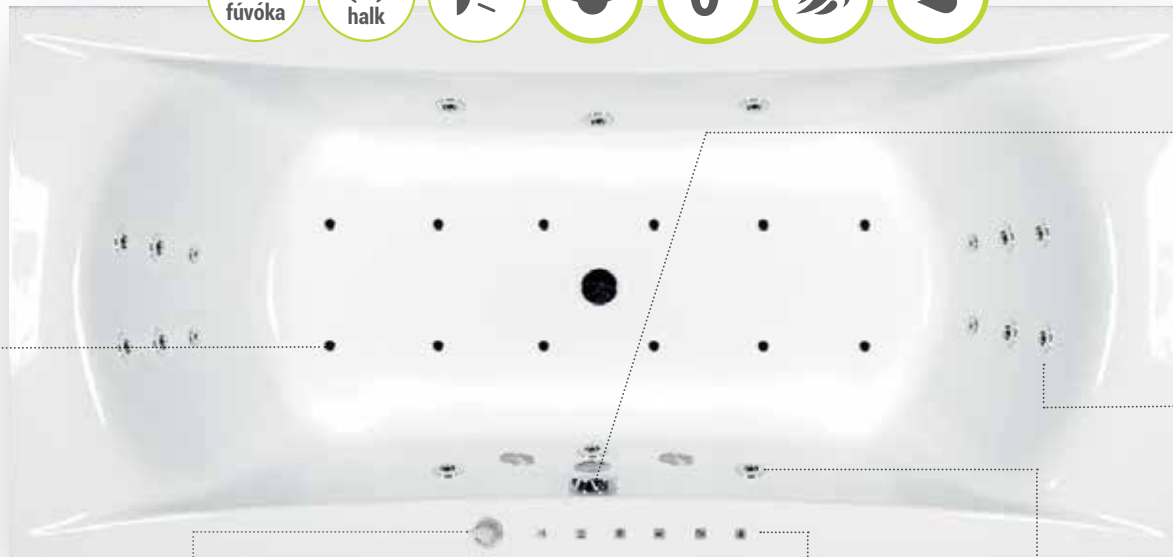

Elektronikus masszázrendszer

Folyton változó ütemek és ritmusok. Egy reggeli frissítő fürdő, egy esti levezető vagy ezek kombinációja. Az irányítás az Ön kezében van, válasszon intenzív, serkentő vagy épp ellazító masszázst, hogy mindig a legtöbbet hozhassa ki magából (és a kádjából is).

A képen az Avantgarde kád, Elegant masszázrendszerrel látható.

M-Acryl színterápia

Használja ki a tónusok és árnyalatok gyógyító erejét, és máris szebben és színesebben látja a világot.

Levegőfűvóka

A különlegesen kialakított fém levegőfűvókáink sok apró buborékkal fokozzák a fürdőélményt. A design töretlenségére a Slim kialakítás vigyáz, a fém kivitel tartós és terhelhető.

Turbómasszázs szabályzó

Fokozza az élvezeteket, állítsa kényelmessé a masszázst erejét. Könnyedén szabályozható a maximális élményért.