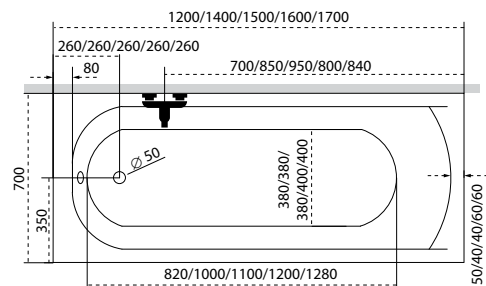

Kád műszaki rajzok

Mira

TÖLTSE LE A KÁD
MŰSZAKI PARAMÉTEREIT
m-acryl.hu