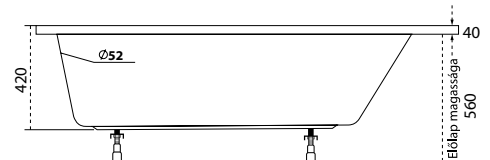

Nikita

TÖLTSE LE A KÁD
MŰSZAKI PARAMÉTEREIT
m-acryl.hu