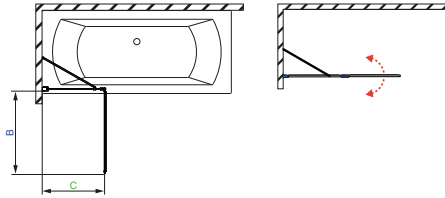

Kádparaván műszaki rajzok

EOS II PND

B J BALOS
JOBBS

Balos
kádparaván

Modell PND	X	B	C	H
PND 110	1090-1100	525	546-556	1500
PND 130	1290-1300	725	546-556	1500

Edzett üveges kádparaván

Modell	X	B	H
Edzett üveges kádparaván	750	730	1430