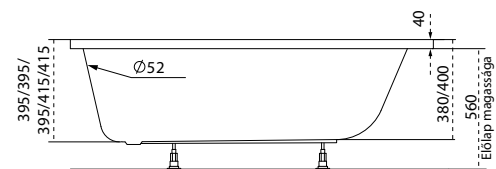

Kád műszaki rajzok

Mira

TÖLTSE LE A KÁD
MŰSZAKI PARAMÉTEREIT
m-acryl.hu