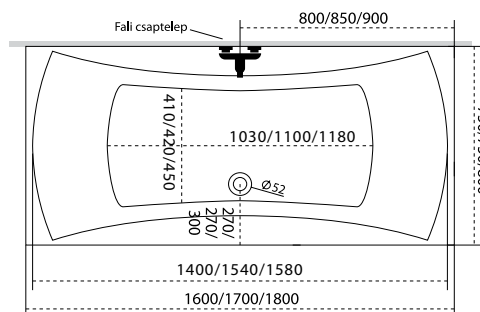

Amanda

TÖLTSE LE A KÁD
MŰSZAKI PARAMÉTEREIT
m-acryl.hu