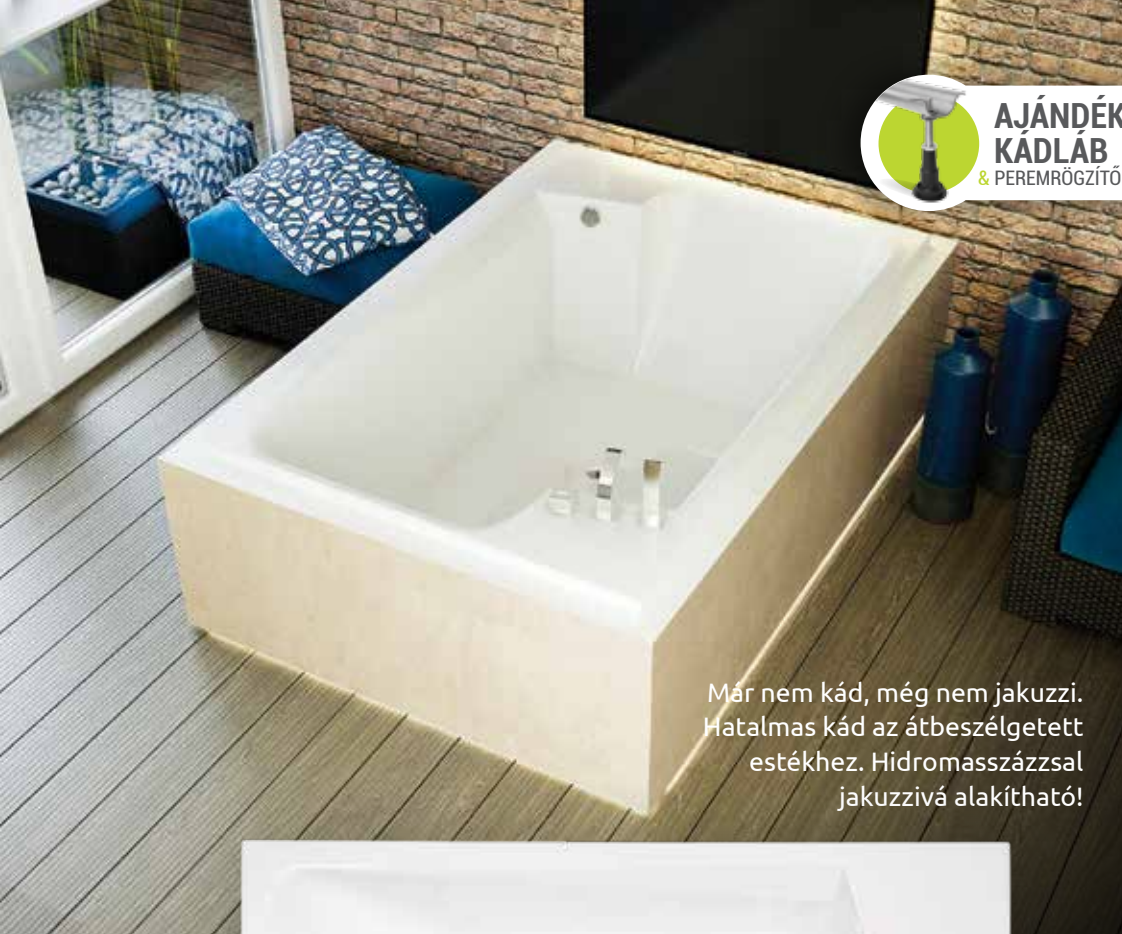

Activ pneumatikus
masszázrendszer
142 500 Ft

Hosszú automata le-
és túlfolyó szifonnal
8 900 Ft

Royal fejpárna
(fehér, sötétszürke)
9 900 Ft

RENDELHETŐ KIEGÉSZÍTŐK (39. oldaltól)

Royal előlap	31 500 Ft
Royal oldallap	25 500 Ft
Royal fejpárna (sötétszürke, fehér)	9 900 Ft
Hosszú automata le- és túlfolyó szifonnal	8 900 Ft
M-Acryl kapaszkodó (fehér)	8 900 Ft
Króm kapaszkodó	6 900 Ft
Kádperemre szerelhető csaptelepek	69 200 Ft-tól
Kompakt vázszerkezet	39 900 Ft
M-Acryl színterápia	45 000 Ft
Dupla színterápia	68 000 Ft
Relax színterápia	99 000 Ft-tól
Trópusi fa előlap (többféle színben)	49 500 Ft
Trópusi fa oldallap (többféle színben)	39 500 Ft
Hidromasszázs rendszerek (62. oldaltól)	142 500 Ft-tól