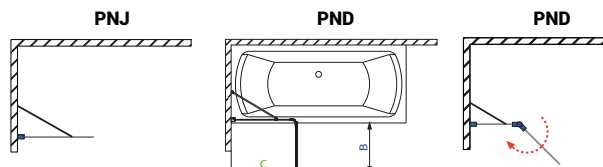

Torrenta PNJ/PND

Modell PNJ	X	H
PNJ 80	800-810	1500

Modell PND	X	D	C	H
PND 100	1010-1020	355	665-675	1500
PND 120	1210-1220	550	665-675	1500