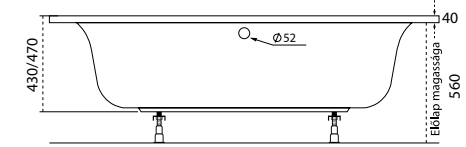

Crystal

TÖLTSE LE A KÁD
MŰSZAKI PARAMÉTEREIT
m-acryl.hu