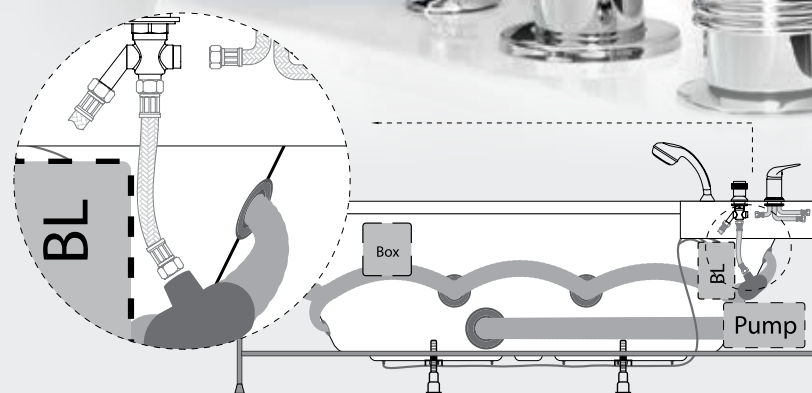

KIEGÉSZÍTŐK

Kifinomult elegancia a kád feltöltésére

Változtassa igazi látványossággá otthoni fürdőszobáját!
Szerelje fel beömlővel a kádját és élvezze saját vízcsését.
Lépjen az otthoni kényeztetés magasabb szintjére.

Gilda csaptelep

Elegáns kádfeltöltés

3 üléses, króm kivitel
Hosszú élettartam
Kádperemre szerelhető
Univerzális feltöltés
Kihúzható többfunkciós zuhanyfej

59 500 Ft

Hidromasszázs rendszerbe kötve, a fúvókákon keresztül tölti fel a kádat fürdővízzel.