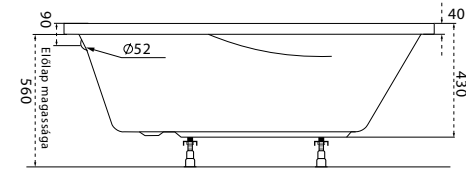

Nora

TÖLTSE LE A KÁD
MŰSZAKI PARAMÉTEREIT
m-acryl.hu