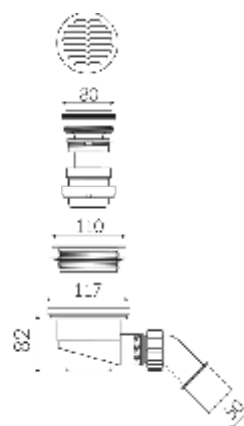

SWA

SWA Lefolyó és túlfolyó szett kádakhoz (automata)

- „Pop-up” réz / króm bevonattal
- PVC-ből készült
- Bowdenes lefolyó nyitás-zárás

24.900,-

ZOPCH

ZOPCH Dekoratív lefolyó és túlfolyó szett kádakhoz

- A teljes szett rézből készült
  króm bevonattal
- réz dugó króm bevonattal

70.900,-

SBZS

SBZS Lefolyó szett zuhanytálcákhoz

- réz szűrő króm bevonattal
- szifon PVC-ből készült
- felülről is tisztítható
- a szett tartalmazza a szerszámot
  könnyebb beépítés érdekében

49.900,-

SBZSC

SBZSC Lefolyó szett zuhanytálcákhoz

- „klikk-klakk” réz / króm bevonattal
- szifon PVC-ből készült
- felülről is tisztítható
- a szett tartalmazza a szerszámot
  könnyebb beépítés érdekében

50.900,-