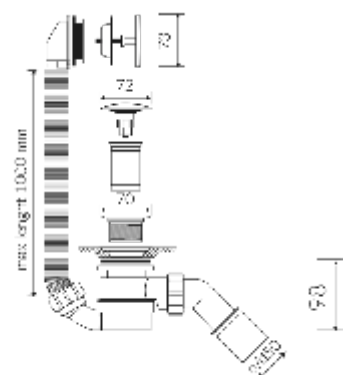

SBK

SBK
Lefolyó és szifon szett kádakhoz

- „klikk-klakk” réz / króm bevonattal
- rövid szifon PVC-ből
- felülről is tisztítható
- a szett tartalmazza a szerszámot könnyebb beépítés érdekében
- ajánlott túlfolyó nélküli kádakhoz

32.900,-

SBKO

SBKO
Lefolyó és túlfolyó szett beépített túlfolyóval rendelkező kádakhoz

- „klikk-klakk” réz / króm bevonattal
- szifon PVC-ből
- rugalmas cső, a könnyebb szerelés érdekében szifon-túlfolyó/kifolyó

35.900,-

ZOPCHP

ZOPCHP
Dekoratív lefolyó és túlfolyó szett kádakhoz

- dekoratív réz túlfolyócső króm bevonattal
- „klikk-klakk” réz / króm bevonattal
- szifon PVC-ből
- túlfolyócső vágási lehetőséggel

43.900,-

259

SWK

SWK
Lefolyó és túlfolyó szett kádakhoz

- „klikk-klakk” réz / króm bevonattal
- PVC-ből készült
- felülről is tisztítható

32.900,-