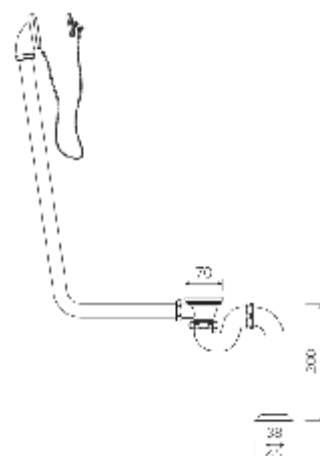

24.900,-

ZOPCH

ZOPCH Dekoratív lefolyó és túlfolyó szett kádakhoz

- A teljes szett rézből készült
króm bevonattal
- réz dugó króm bevonattal

70.900,-

SBZS

SBZS Lefolyó szett zuhanytálcákhoz

- réz szűrő króm bevonattal
- szifon PVC-ből készült
- felülről is tisztítható
- a szett tartalmazza a szerszámot
könnyebb beépítés érdekében