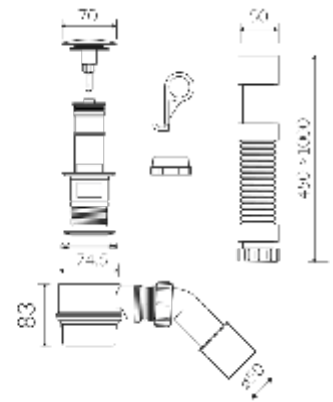

SBK

SBK
Lefolyó és szifon szett kádakhoz

- „klikk-klakk” réz / króm bevonattal
- rövid szifon PVC-ből
- felülről is tisztítható
- a szett tartalmazza a szerszámot könnyebb beépítés érdekében
- ajánlott túlfolyó nélküli kádakhoz

32.900,-

SBKO

SBKO
Lefolyó és túlfolyó szett beépített túlfolyóval rendelkező kádakhoz

- „klikk-klakk” réz / króm bevonattal
- szifon PVC-ből
- rugalmas cső, a könnyebb szerelés érdekében szifon-túlfolyó/kifolyó

35.900,-

ZOPCHP

ZOPCHP
Dekoratív lefolyó és túlfolyó szett kádakhoz

- dekoratív réz túlfolyócső króm bevonattal
- „klikk-klakk” réz / króm bevonattal
- szifon PVC-ből
- túlfolyócső vágási lehetőséggel

43.900,-

259

SWK

SWK
Lefolyó és túlfolyó szett kádakhoz

- „klikk-klakk” réz / króm bevonattal
- PVC-ből készült
- felülről is tisztítható

32.900,-