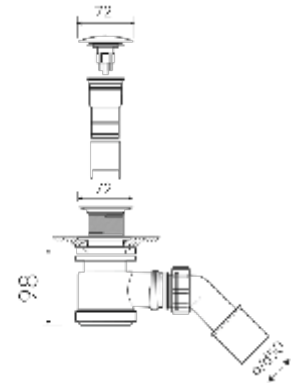

SBK

SBK
Lefolyó és szifon szett kádakhoz

- „klikk-klakk” réz / króm bevonattal
- rövid szifon PVC-ből
- felülről is tisztítható
- a szett tartalmazza a szerszámot könnyebb beépítés érdekében
- ajánlott túlfolyó nélküli kádakhoz

32.900,-

SBKO

SBKO
Lefolyó és túlfolyó szett beépített túlfolyóval rendelkező kádakhoz

- „klikk-klakk” réz / króm bevonattal
- szifon PVC-ből
- rugalmas cső, a könnyebb szerelés érdekében szifon-túlfolyó/kifolyó

35.900,-

ZOPCHP

ZOPCHP
Dekoratív lefolyó és túlfolyó szett kádakhoz

- dekoratív réz túlfolyócső króm bevonattal
- „klikk-klakk” réz / króm bevonattal
- szifon PVC-ből
- túlfolyócső vágási lehetőséggel

43.900,-

259

SWK

SWK
Lefolyó és túlfolyó szett kádakhoz

- „klikk-klakk” réz / króm bevonattal
- PVC-ből készült
- felülről is tisztítható

32.900,-