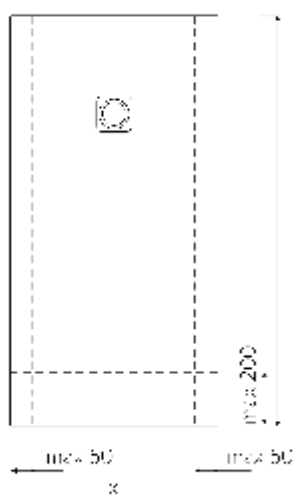

EGYEDI-MÉRETRE VÁGHATÓ ZUHYANYTÁLCA