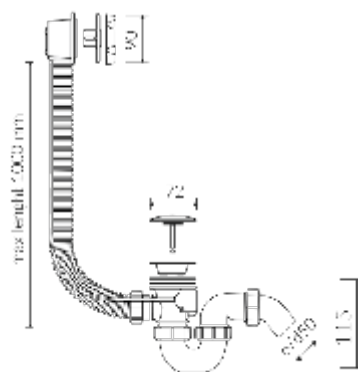

SWA

SWA Lefolyó és túlfolyó szett kádakhoz (automata)

- „Pop-up” réz / króm bevonattal
- PVC-ből készült
- Bowdenes lefolyó nyitás-zárás

24.900,-

ZOPCH

ZOPCH Dekoratív lefolyó és túlfolyó szett kádakhoz

- A teljes szett rézből készült
  króm bevonattal
- réz dugó króm bevonattal

70.900,-

SBZS

SBZS Lefolyó szett zuhanytálcákhoz

- réz szűrő króm bevonattal
- szifon PVC-ből készült
- felülről is tisztítható
- a szett tartalmazza a szerszámot
  könnyebb beépítés érdekében

49.900,-

SBZSC

SBZSC Lefolyó szett zuhanytálcákhoz

- „klikk-klakk” réz / króm bevonattal
- szifon PVC-ből készült
- felülről is tisztítható
- a szett tartalmazza a szerszámot
  könnyebb beépítés érdekében

50.900,-