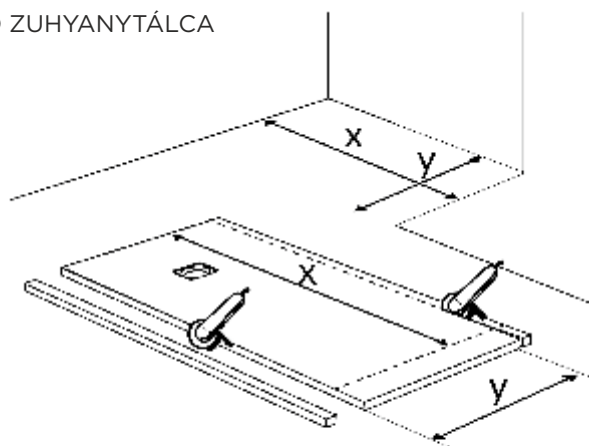

EGYEDI-MÉRETRE VÁGHATÓ ZUHYANYTÁLCA