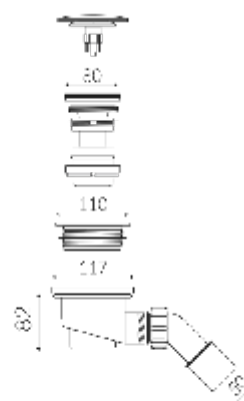

SWA

SWA Lefolyó és túlfolyó szett kádakhoz (automata)

- „Pop-up” réz / króm bevonattal
- PVC-ből készült
- Bowdenes lefolyó nyitás-zárás

24.900,-

ZOPCH

ZOPCH Dekoratív lefolyó és túlfolyó szett kádakhoz

- A teljes szett rézből készült
  króm bevonattal
- réz dugó króm bevonattal

70.900,-

SBZS

SBZS Lefolyó szett zuhanytálcákhoz

- réz szűrő króm bevonattal
- szifon PVC-ből készült
- felülről is tisztítható
- a szett tartalmazza a szerszámot
  könnyebb beépítés érdekében

49.900,-

SBZSC

SBZSC Lefolyó szett zuhanytálcákhoz

- „klikk-klakk” réz / króm bevonattal
- szifon PVC-ből készült
- felülről is tisztítható
- a szett tartalmazza a szerszámot
  könnyebb beépítés érdekében

50.900,-