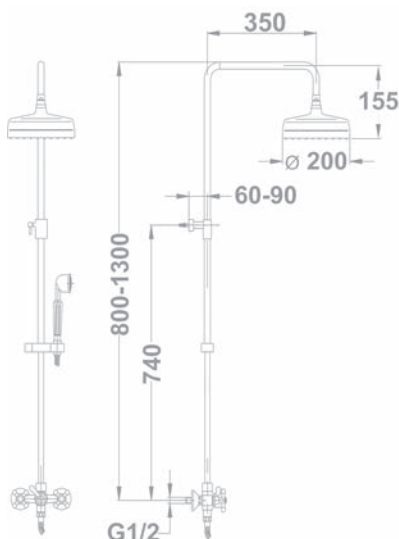

Treff zuhanyrendszer 143-0007-00

- Treff zuhany csaptelep, felső kifolyóval
- Mechanikus zuhanyváltó (baloldali állásban a kézizuhany, váltáskor a zuhanyfej irányába áramlik a víz)
- Állítható teleszkópos felszállócsővel, személyre szabható magasság:
  - › Min. magasság: 800 mm
  - › Max. magasság: 1300 mm
- Állítható zuhanytartó
- Vízkömentes zuhanyfej Ø200 mm
- Vízkömentes, 1 funkció kézizuhany
- Megerősített fém gégecső 1500 mm