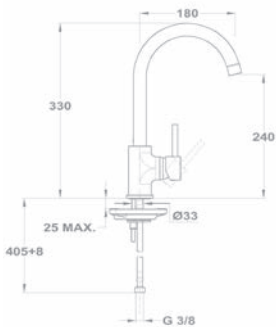

EVO X mosogató csaptelep

152-0052-00

- Forgatható felső kifolyócsővel
- Kifolyócső: 180 mm
- Vízkömentes perlátorral
- Perlátor mérete: M22x1
- 35 mm Eco click kerámia vezérlőegységgel
- Flexibilis bekötőcsővel: 3/8"