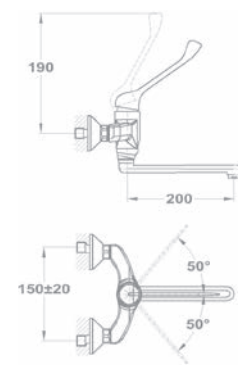

Junior Evo orvosi mosogató csaptelep 159-0023-00

- Forgatható alsó kifolyócsővel
- Kifolyócső: 200 mm
- Vízkömentes perlátorral
- Perlátor mérete: M24x1
- 35 mm kerámia vezérlőegységgel
- Zajcsökkentő elemmel