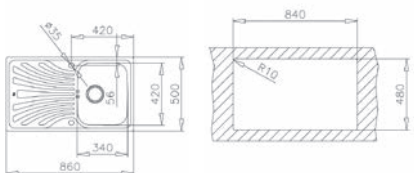

Beépítési lehetőségek

- ▣ Hagyományos, ráépíthető
- ↔ Megfordítható
- ▢ A sorközépen álló mosogatószekrény (modul) szélessége min. 45 cm

2018 őszétől