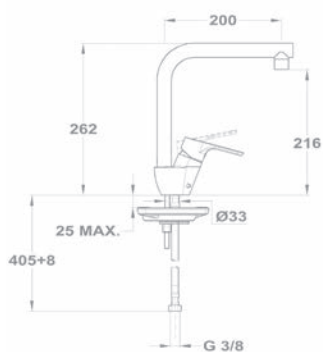

Mosogató csaptelep 152-1751-05

- Forgatható felső kifolyócsővel
- Kifolyócső: L200 mm
- Vízkömentes perlátorral
- Perlátor mérete: M24x1
- 35 mm kerámia vezérlőegységgel
- Flexibilis bekötőcsővel: 3/8"