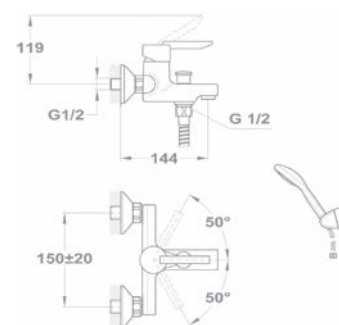

Zuhanyzett nélkül 151-0021-03