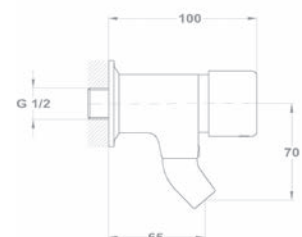

M-Press automata fali mosdó/ivókút szelep

166-0010-00

- Működési nyomás tartomány: 0,2 - 10 bar (ajánlott: 6 bar)
- Működési hőmérséklet tartomány: 4 - 65 °C
- Gyárilag beállított időzítési érték: 15 ± 5 sec.
- Átfolyó vízmennyiség: 5 ± 1 liter/min. (3 bar nyomáson)
- Vízfogyasztás egyszeri működésnél: kb. 0,8 liter (3 bar)
- Szabvány megfelelés: MSZ EN 816