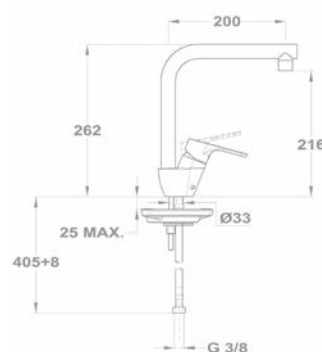

Új

EVO X mosogató csaptelep

152-0052-00

- Forgatható felső kifolyócsővel
- Kifolyócső: 180 mm
- Vízkömentes perlátorral
- Perlátor mérete: M22x1
- 35 mm Eco click kerámia vezérlőegységgel
- Flexibilis bekötőcsővel: 3/8"

Új

Junior Evo magasított mosogató csaptelep

152-0052-03

- Forgatható alsó kifolyócsővel
- Kifolyócső: 225 mm
- Vízkömentes perlátorral
- Perlátor mérete: M22x1
- 35 mm kerámia vezérlőegységgel
- Flexibilis bekötőcsővel: 3/8"

Junior Evo mosogató csaptelep

152-0047-00

- Forgatható alsó kifolyócsővel
- Kifolyócső: 200 mm
- Vízkömentes perlátorral
- Perlátor mérete: M24x1
- 35 mm kerámia vezérlőegységgel
- Zajcsökkentő elemmel

Junior Evo bojler mosdó/mosogató csaptelep

161-0031-40

- Felső elhelyezésű, nyílt rendszerű bojlerre
- Egykaros
- Forgatható kifolyócsővel
- Kifolyócső: 200 mm
- Egyedi biztonsági sugárvezetővel
- Sugárvezető mérete: M22x1
- 35 mm kerámia vezérlőegységgel
- Fali csatlakozás: 1/2"

Új

Pro mosogató csaptelep

152-1751-05

- Forgatható felső kifolyócsővel
- Kifolyócső: L200 mm
- Vízkömentes perlátorral
- Perlátor mérete: M24x1
- 35 mm kerámia vezérlőegységgel
- Flexibilis bekötőcsővel: 3/8"

Új

Pro mosogató csaptelep

152-1751-04

- Forgatható felső kifolyócsővel
- Kifolyócső: 240 mm
- Vízkömentes perlátorral
- Perlátor mérete: M24x1
- 35 mm kerámia vezérlőegységgel
- Flexibilis bekötőcsővel: 3/8"