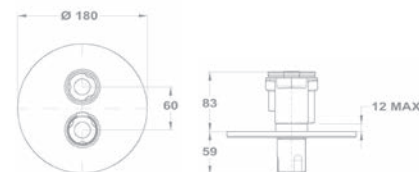

Junior Evo Süllyesztett
termosztátos zuhany csaptelep kétutas 170-0005-00

- Kétutas
- Biztonsági hőmérséklet STOP 38°C-on
- Szűrővel védett visszaáramlás gátló szelepek
- Zuhanszett nélkül