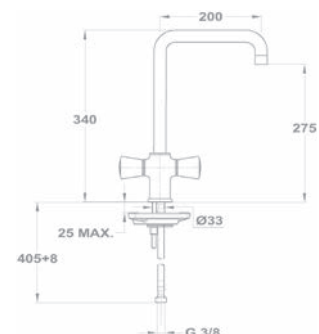

Golf mosogató csaptelep 142-1351-03

- Forgatható felső kifolyócsővel
- Kifolyócső: U200 mm
- 7,5-9 l/perc vízbocsátású vízkömentes perlátorral
- Perlátor mérete: M22x1
- Kerámiás felsőrészsel
- Flexibilis bekötőcsővel: 3/8"
- Leeresztő szelep nélkül