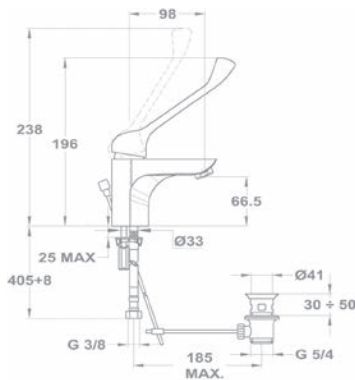

Trend Plus orvosi mosdó csaptelep
159-1501-00

- Leeresztő szeleppel
- 5 l/perc vízbocsátású vízkömentes perlátorral
- Perlátor mérete: M24x1
- 40 mm kerámia vezérlőegységgel
- Flexibilis bekötőcsővel: 3/8"