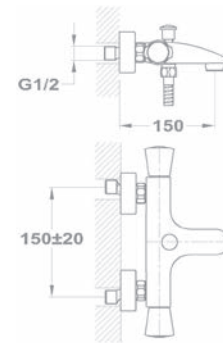

Zuhanyzett nélkül 141-1351-00