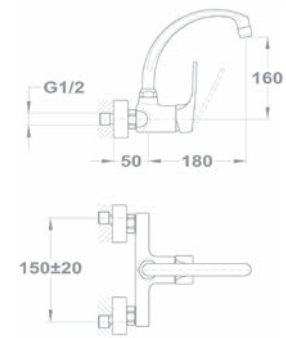

Új

Bridge mosogató csaptelep 152-1851-00

- Forgatható alsó kifolyócsővel
- Kifolyócső: 225 mm
- Vízkömentes perlátorral
- Perlátor mérete: M24x1
- 35 mm kerámia vezérlőegységgel
- Flexibilis bekötőcsővel: 3/8"