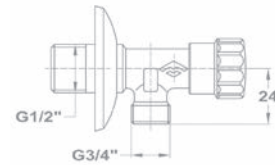

Mosógéptöltő szelep 163-0014-00

- Króm felület
- 1/2" – 3/4"