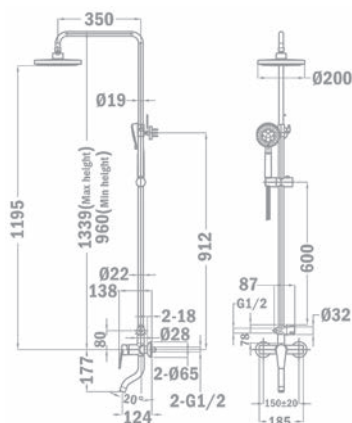

153-1901-02