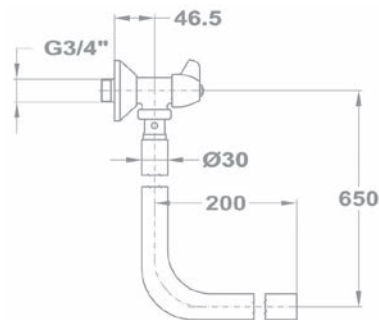

Öblítőcső nélkül 166-0002-01

Nyomógombos leeresztő szelep

168-0005-00

- A leeresztő dugó megnyomásával működtethető nyitás-zárás
- Dizájn kivitel
- Szifon csatlakozó: 5/4"