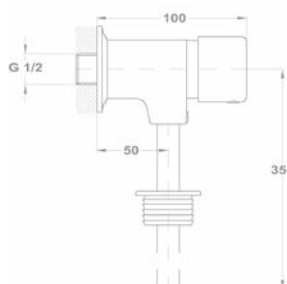

M-Press automata vizelde öblítő szelep

166-0009-00

- Működési nyomás tartomány: 0,2 - 10 bar (ajánlott: 6 bar)
- Működési hőmérséklet tartomány: 4 - 65 °C
- Gyárilag beállított időzítési érték: 5 ± 1 sec.
- Vízfogyasztás egyszeri működésnél: kb. 0,5 liter (1 bar)
- Szabvány megfelelés: MSZ EN 816