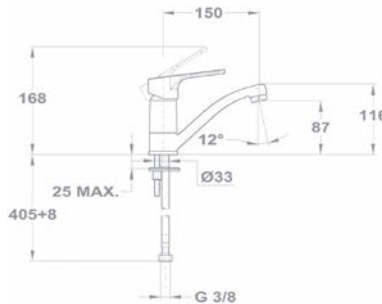

UP TO
60%

Mosdó csaptelep 150-1701-00

- Leeresztő szeleppel
- 5 l/perc vízbocsátású vízkömentes perlátorral
- Perlátor mérete: M24x1
- 35 mm kerámia vezérlőegységgel
- Flexibilis bekötőcsővel: 3/8"

Leeresztő szelep nélkül 150-1751-00

Kádtöltő csaptelep 151-1701-00

- Vízkömentes Basic kézi zuhannyal
- Automata zuhanyváltóval
- 1500 mm gégecsővel
- Fali Basic zuhanytartóval
- 35 mm kerámia vezérlőegységgel
- Vízkömentes perlátorral
- Perlátor mérete: M24x1

Zuhanyzett nélkül 151-1751-00

UP TO
60%

Mosdó csaptelep 150-1751-02

- Forgatható kifolyócsővel
- Kifolyócső: 150 mm
- 5 l/perc vízbocsátású vízkömentes perlátorral
- Perlátor mérete: M24x1
- 35 mm kerámia vezérlőegységgel
- Flexibilis bekötőcsővel: 3/8"
- Leeresztő szelep nélkül

Zuhany csaptelep 153-1701-00

- Vízkömentes Basic kézi zuhannyal
- 1500 mm gégecsővel
- Fali Basic zuhanytartóval
- 35 mm kerámia vezérlőegységgel

Zuhanyzett nélkül 153-1751-00

UP TO
60%

Bide csaptelep 154-1701-00

- Leeresztő szeleppel
- Vízkömentes perlátorral
- Perlátor mérete: M24x1
- 35 mm kerámia vezérlőegységgel
- Flexibilis bekötőcsővel: 3/8"

Termostátos zuhany csaptelep 170-1751-10

- ECO gomb
- Biztonsági hőmérséklet stop 38°C-on
- Szűrővel, visszaáramlás gátló szeleppel
- Zuhanyzett nélkül