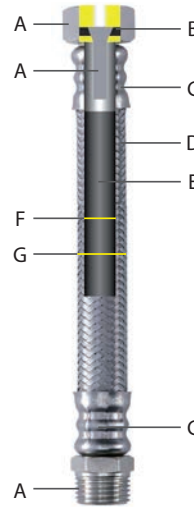

Anyagok

- A. Nikkelezett sárgaréz
- B. Egészségre ártalmatlan gumi - EPDM
- C. Rozsdamentes acél AISI304
- D. Védőszövet rozsdamentes acélból AISI304
- E. Egészségre ártalmatlan gumi - EPDM
- F. Belső átmérő 8 mm
- G. Külső átmérő 12 mm