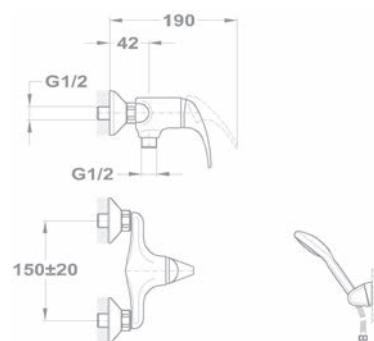

Zuhanyzett nélkül 153-0009-04