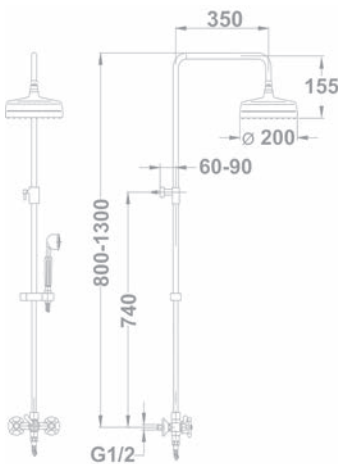

Basic zuhanyrendszer
279-0076-08

- Fix felszállócső 1105 mm
- Vízkömentes zuhanyfej Ø65 mm
- 3/4" csatlakozó anyával
- Fali rögzítő szettel
- Figyelem: nem tartalmazza a csaptelepet!