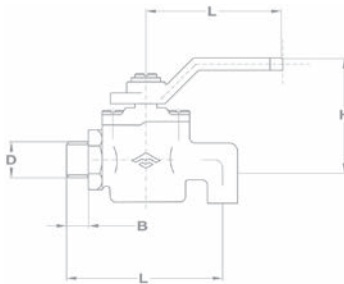

Ürítő gömbcsap

Névleges méret		Jellemző méretek mm-ben					Ürítő gömbcsap
mm	inch	L	I	H	B	D	Kód
8	1/4"	54	55,5	40	8	1/4"	113-0045-00
10	3/8"	54	55,5	40	8	3/8"	113-0046-00
15	1/2"	54	55,5	40	12	1/2"	113-0047-00