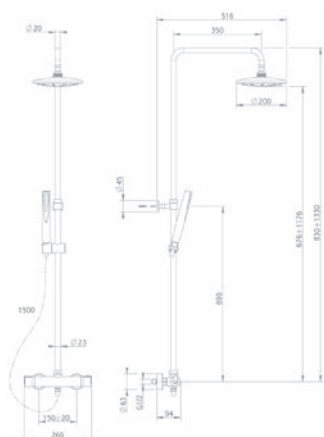

- ECO gomb
- Biztonsági hőmérséklet stop 38°C-on
- Szűrővel, visszaáramlás gátló szeleppel
- Zuhanszett nélkül

Állítható fali rúddal 170-0007-00

Junior Evo termostátos zuhanyrendszer

170-0004-00

- Junior EVO termostátos csapterlep felső kifolyóval
- Biztonsági hőmérséklet stop 38 °C-on
- Integrált zuhanyváltó
- Állítható teleszkópos felszállócsővel, személyre szabható magasság:
 - › Min. magasság: 998 mm
 - › Max. magasság: 1168 mm
- Állítható zuhanytartó
- Vízkömentes zuhanyfej Ø200 mm
- Vízkömentes 1 funkciós kézizuhany
- Megerősített fém gégecső 1500 mm