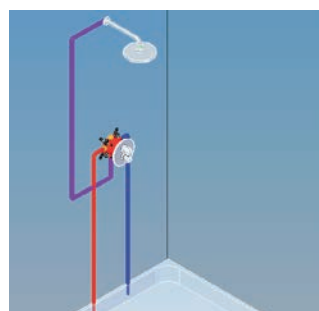

Egyutas termosztátos csaptelep,
zuhanykar, zuhanyfej