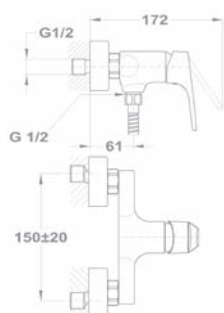

Zuhanyzett nélkül 153-0039-02

Mosogató csaptelep 652-0075-00

- Forgatható alsó kifolyócsővel
- Kifolyócső: 225 mm
- Vízkömentes perlátorral
- Perlátor mérete: M24x1
- 35 mm kerámia vezérlőegységgel
- Flexibilis bekötőcsővel: 3/8"