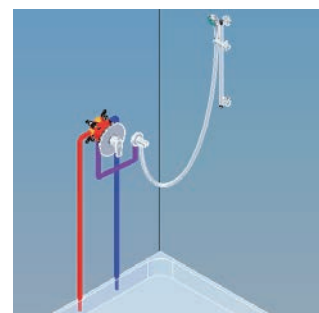

Ajánlott beépítési módok

Süllyesztett kétutas csaptelep,
fali csatlakozós kézizuhany tartó,
kád kifolyócső

Süllyesztett kétutas csaptelep,
kád kifolyócső, zuhanykar,
zuhanyfej

Kétutas termosztátos csaptelep,
kád kifolyócső, zuhanykar,
zuhanyfej