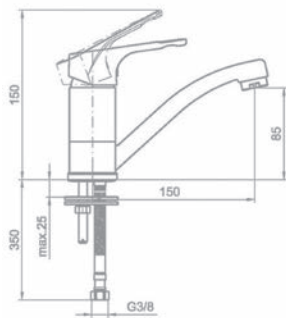

- Alsó bekötésű, nyílt rendszerű bojlerrekhez
- Forgatható kifolyócsővel
- Kifolyócső: 150 mm
- Egyedi biztonsági sugárvezetővel
- Sugárvezető mérete: M24x1
- 35 mm kerámia vezérlőegységgel
- Flexibilis bekötőcsővel: 3/8"