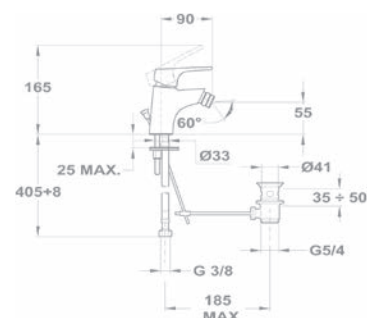

Bide csaptelep 154-0047-00

- Leeresztő szeleppel
- Vízkömentes perlátorral
- Perlátor mérete: M24x1
- 35 mm kerámia vezérlőegységgel
- Flexibilis bekötőcsővel: 3/8"