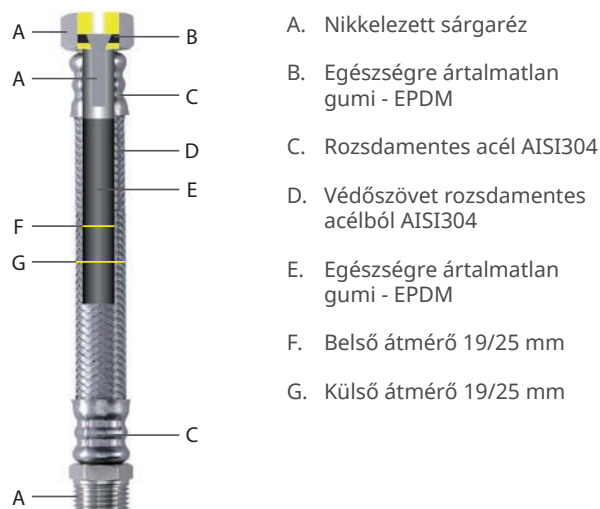

Anyagok

- A. Nikkelezett sárgaréz
- B. Egészségre ártalmatlan gumi - EPDM
- C. Rozsdamentes acél AISI304
- D. Védőszövet rozsdamentes acélból AISI304
- E. Egészségre ártalmatlan gumi - EPDM
- F. Belső átmérő 19/25 mm
- G. Külső átmérő 19/25 mm