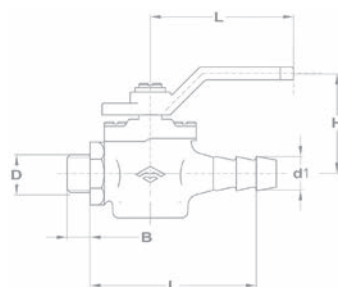

Labor gömbcsap

- Laboratóriumi használatra

Névleges méret	Jellemző méretek mm-ben					KB	
	L	I	H	B	D	D1	Kód
1/4"	65	55,5	40	8	1/4"	12	113-0048-20
3/8"	65	55,5	40	8	3/8"	12	113-0049-20
1/2"	65	55,5	40	12	1/2"	12	113-0050-20