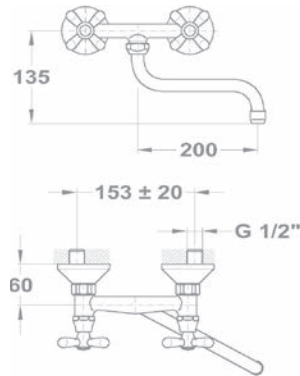

Treff mosogató csaptelep 142-0010-30

- Forgatható alsó kifolyócsővel
- Kifolyócső: 200 mm
- Vízkömentes perlátorral
- Perlátor mérete: M22x1
- Kerámiás felsőrészsel