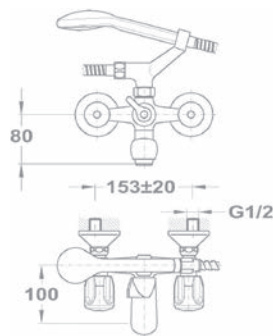

Kádtöltő csaptelep 141-0094-00

- Vízkömentes Basic kézi zuhannyal
- Automata zuhanyváltóval
- 1500 mm gégecsővel
- Fali Basic zuhanytartóval
- Hagyományos felsőrészsel
- Vízkömentes perlátorral
- Perlátor mérete: M24x1