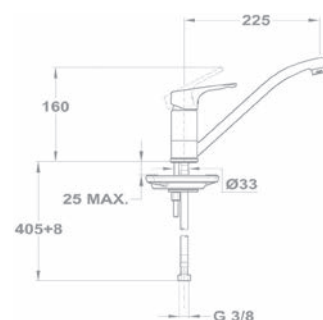

- Alsó bekötésű, nyílt rendszerű bojlerrekléhez
- Egykaros
- Forgatható kifolyócsővel
- Kifolyócső: 225 mm
- Egyedi biztonsági sugárvezetővel
- Sugárvezető mérete: M24x1
- Flexibilis bekötőcsővel: 3/8"