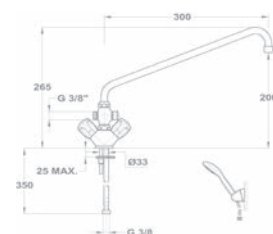

Kád-mosdó (KMT) csaptelep 145-2069-00

- Vízkömentes Basic kézi zuhannyal
- Automata zuhanyváltóval
- 1500 mm gégecsővel
- Fali Basic zuhanytartóval
- Forgatható U kifolyócsővel
- Kifolyócső: 300 mm
- Hagyományos felsőrészsel
- Perlátor mérete: M22x1
- Flexibilis bekötőcsővel: 3/8"

Állítható zuhanytartó rúddal 145-2068-00

Zuhanyzett nélkül 145-2071-00