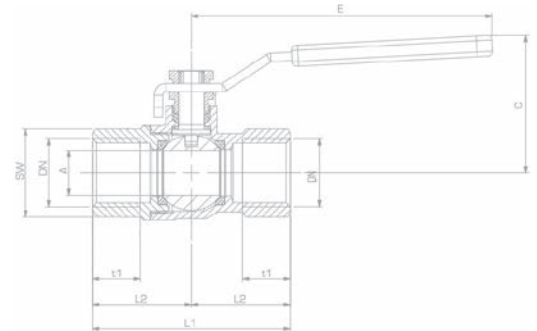

Miért válasszunk Mofém Alfa gömbcsapot?

- széles hőmérséklet és nyomás tartományban használható fel
- a hosszított fogantyúnak köszönhetően alacsonyabb a működtető erő nyitás-zárás esetén
- Mofém márkajelzés a fogantyún, ezzel garantálva a minőséget
- Nyitás-zárási irány piktogram jelzése a fogantyún
- Nikkelezett gömbcsap ház
- mechanikai szilárdság: biztonságos falvastagság, az éles sarkok hiánya eredményezi, hogy szerelésnél nem deformálódhat, repedhet, törhet a gömbcsap ház
- a szerelvény tökéletesen zár, mivel a golyó és a golyószár egy egységet képez
- PTFE teflon tömítés a golyónál, ami széles felhasználási területet biztosít
- NBR tömítő anyag a szárnál, ami rugalmassága folytán kis nyomásokon is biztonságosan tömít
- a gömb felülete egy kemény króm réteget kap a kórpásállóság növelése és a jobb siklási tulajdonságok elérése érdekében

Alfa gömbcsap

- Zártházas konstrukció
- Széles hőmérséklet tartomány

Névleges méret	Jellemző méretek mm-ben							KB
	A	C	E	L1	L2	SW	t1	Kód
1/4"	10	40,5	95	44	22	19	11	513-0008-00
3/8"	10	40,5	95	49	24,5	21	11,4	513-0010-00
1/2"	14	43	95	62	31	25	15	513-0015-00
3/4"	19	53	115	70	35	31	16,3	513-0020-00
1"	24	57	115	84	42	39	19,1	513-0025-00
1 1/4"	30	72,5	155	98	49	48	21,4	513-0032-00
1 1/2"	38	78,5	155	106	53	55	21,4	513-0040-00
2"	47	94	175	126	63	67	25,7	513-0050-00

NYOMÁSESESI TÁBLÁZAT

DN	KV	Átömlési átmérő
1/4"	5,1	10
3/8"	5,5	10
1/2"	15,4	14
3/4"	24,7	19
1"	43,6	24
1,1/4"	65,8	30
1,1/2"	131	38
2"	171	47
2,1/2"	330	62
3"	513	76
4"	853	98

Kv=Átfolyási érték m³/h-ban 1 bar nyomás