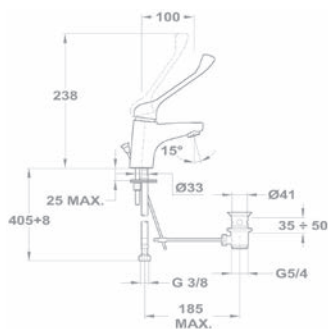

Bojler mosdó/mosogató csaptelep
161-0031-40

- Felső elhelyezésű, nyílt rendszerű bojlerekhez
- Egykaros
- Forgatható kifolyócsővel
- Kifolyócső: 200 mm
- Egyedi biztonsági sugárvezetővel
- Sugárvezető mérete: M22x1
- 35 mm kerámia vezérlőegységgel
- Fali csatlakozás: 1/2"

Orvosi mosdó csaptelep 159-0021-00

- Leeresztő szeleppel
- 5 l/perc vízátbocsátású vízkömentes perlátorral
- Perlátor mérete: M24x1
- 35 mm kerámia vezérlőegységgel
- Flexibilis bekötőcsővel: 3/8"

Orvosi mosogató csaptelep
159-0022-00

- Forgatható alsó kifolyócsővel
- Kifolyócső: 225 mm
- Vízkömentes perlátorral
- Perlátor mérete: M24x1
- 35 mm kerámia vezérlőegységgel
- Flexibilis bekötőcsővel: 3/8"

Orvosi mosogató csaptelep
159-0023-00

- Forgatható alsó kifolyócsővel
- Kifolyócső: 200 mm
- Vízkömentes perlátorral
- Perlátor mérete: M24x1
- 35 mm kerámia vezérlőegységgel
- Zajcsökkentő elemmel

152-0082-00