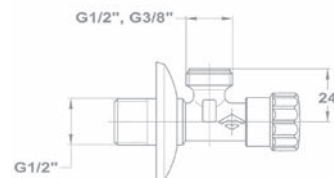

1/2" 162-0001-00

3/4" 162-0002-00

Sarokszelep

1/2" - 1/2" 163-0002-00

1/2" - 3/8" 163-0006-00

Sarokszelep szűrővel 163-0010-10

- Rozsdamentes, cserélhető és tisztítható acélszűrővel
- Csatlakozás: 3/8"

Golf mosdó szelep 146-1261-00