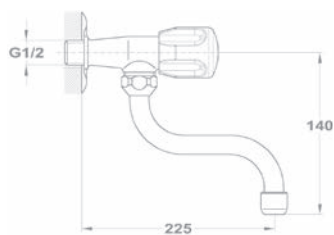

Lengőszelep álló 146-0033-00

- Forgatható felső kifolyócsővel
- Kifolyócső: 130 mm
- Vízkömentes perlátorral
- Perlátor mérete: M22x1
- Hagyományos felsőrészsel

Lengőszelep fali 146-0034-00

- Forgatható alsó kifolyócsővel
- Kifolyócső: 200 mm
- Vízkömentes perlátorral
- Perlátor mérete: M22x1
- Hagyományos felsőrészsel

Ajánlott kiegészítők

Zuhany gégecső 1500 mm 275-0041-07

Sarokszelep 1/2\" - 3/8\" 163-0006-00

Kifolyószelep 3/4\" 162-0006-00

Mosógéptöltő szelep 167-0001-00 (jobbos)

141-0094-00