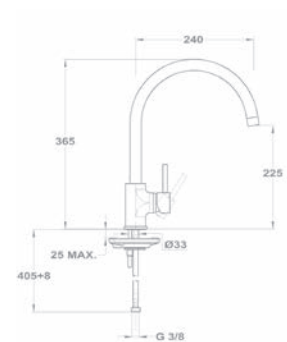

EVO X mosogató csaptelep

152-0052-01

- Forgatható felső kifolyócsővel
- Kifolyócső: 240 mm
- Vízkömentes perlátorral
- Perlátor mérete: M22x1
- 35 mm Eco click kerámia vezérlőegységgel
- Flexibilis bekötőcsővel: 3/8"