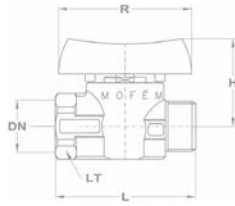

Gáz gömbcsap

- Fix KB menettel

Névleges méret	Jellemző méretek mm-ben				KB
	L	H	R	Lt.	Kód
1/2"	58	36	60	25	113-0074-10
3/4"	74	49	75	32	113-0095-10