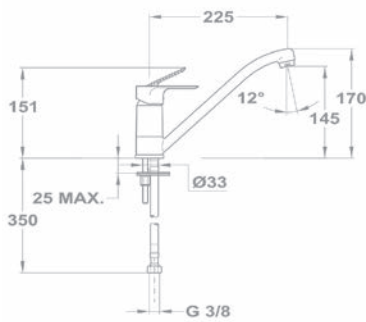

- Forgatható alsó kifolyócsővel
- Kifolyócső: 225 mm
- Vízkömentes perlátorral
- Perlátor mérete: M24x1
- 40 mm kerámia vezérlőegységgel
- Flexibilis bekötőcsővel: 3/8"

Trend Plus mosogató csaptelep
152-1551-07