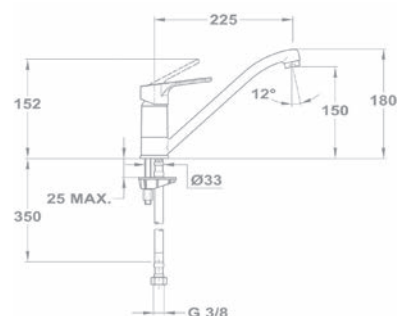

Új

Mosogató csaptelep 152-1751-05

- Forgatható felső kifolyócsővel
- Kifolyócső: L200 mm
- Vízkömentes perlátorral
- Perlátor mérete: M24x1
- 35 mm kerámia vezérlőegységgel
- Flexibilis bekötőcsővel: 3/8"

Új

Mosogató csaptelep 152-1751-04

- Forgatható felső kifolyócsővel
- Kifolyócső: 240 mm
- Vízkömentes perlátorral
- Perlátor mérete: M24x1
- 35 mm kerámia vezérlőegységgel
- Flexibilis bekötőcsővel: 3/8"

Mosogató csaptelep 152-1751-02

- Forgatható alsó kifolyócsővel
- Kifolyócső: 225 mm
- Vízkömentes perlátorral
- Perlátor mérete: M24x1
- 35 mm kerámia vezérlőegységgel
- Flexibilis bekötőcsővel: 3/8"

2 in 1

Kád-mosdó (KMT) csaptelep

155-1701-10

- Vízkömentes Basic kézi zuhannyal
- Csaptelep testbe integrált automata zuhanyváltóval
- 1500 mm gégecsővel
- Fali Basic zuhanytartóval
- Forgatható kifolyócsővel
- Kifolyócső: 300 mm
- 35 mm kerámia vezérlőegységgel

Zuhanyzett nélkül 155-1751-10

151-1701-00