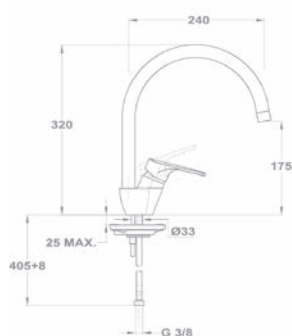

152-0069-00