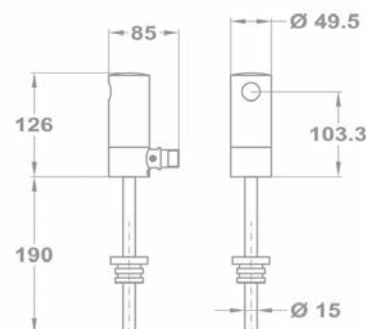

Elektromos mosdó csaptelep MLU30XL 180-7551-20

- Integrált hőmérséklet szabályozóval
- Szennyeződésgyűjtő szűrőkkel
- Visszacsapó szeleppel
- Vandálbiztos kialakítás
- Üzemi nyomás 0,1-0,6 MPa
- 6 l/perc vízbocsátású vízkömentes
- Integrált perlátorral
- Perlátor mérete: M20x1
- Integrált mágnesszeleppel
- Automatikus víz-stop 5 perc folyamatos
- Használat után
- Alacsony töltöttségi szint jelzés az elemmel
- Működtetett típusoknál
- Tápfeszültség megszűnése esetén a
- Mágnesszelep automatikusan lezár
- Flexibilis bekötőcsővel: 3/8"
- Távirányítóval beállítható paraméterek

Energia ellátás:

- 6V-os mágnesszelep 4x1,5V alkáli elemmel
  180-7551-20

Elektromos sülyesztett vizele öblítő MLP

- Szennyeződésgyűjtő szűrőkkel
- Vandálbiztos kialakítás
- Integrált mágnesszeleppel
- Öblítés kezdete a tartomány elhagyása után: 2 s
- Távirányítóval állítható öblítési idő: 0,5-15 s
- Térfogatáram szabályozás a csatlakozóba épített gömbcsappal
- Érzékelési tartomány: 0,3-0,7 m
- Térfogatáram: 12 l/min
- Be/Ki csatlakozás 3/4" külső
- Automatikus öblítés 24 óra nem használat után
- Alacsony elem töltöttségi szint kijelzése
- Tápfeszültség megszűnése esetén a mágnesszelep automatikusan lezár
- Műanyag rögzítő doboz - 140x140x75 mm
- Krómozott rozsdamentes takaró lap - 170x170x10 mm
- Vizele csatlakozás: Rozsdamentes acél cső Ø20x250 mm
- Távirányítóval beállítható paraméterek

Energia ellátás:

- MLP 06K 6V-os mágnesszelep, 4x1,5V alkáli elemmel 584-7501-00
- MLP 02KZ 6V-os mágnesszelep, 230V/50Hz hálózati egységgel 584-7511-00
- MLP 02K 24V-os mágnesszelep (hálózati egység nem tartozék) 584-7521-00

Elektromos vizele öblítő MLP09 184-7501-00