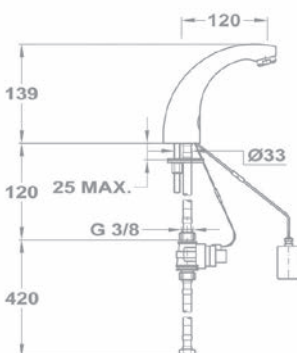

Elektromos mosdó csaptelep MLU 08

- Hideg vagy kevertvíz csatlakozással
- Energia ellátás: 6V külső elemtartó ház (4x1,5V AA)
- Szennyeződésgyűjtő szűrőkkel
- Visszacsapó szeleppel
- Vandálbiztos kialakítás
- Üzemi nyomás 0,1-0,6 MPa
- Forgatható kifolyócsővel
- Kifolyócső: 150 mm
- 7,5-9 l/perc vízbocsátású vízkömentes perlátorral
- Perlátor mérete: M19x1
- Pult alá építhető külső mágnesszelepházzal
- Automatikus víz-stop 5 perc folyamatos használat után
- Alacsony töltöttségi szint jelzés az elemmel működtetett típusoknál
- Tápfeszültség megszűnése esetén a mágnesszelep automatikusan lezár
- Flexibilis bekötőcsővel: 3/8"
- Távirányítóval beállítható paraméterek

Energia ellátás:

- 6V-os mágnesszelep, 4x1,5V alkáli elemmel
  180-7501-03
- 6V-os mágnesszelep, 230V/50Hz hálózati egységgel
  180-7511-03
- 24V-os mágnesszelep (hálózati egység nem tartozék)
  180-7521-03