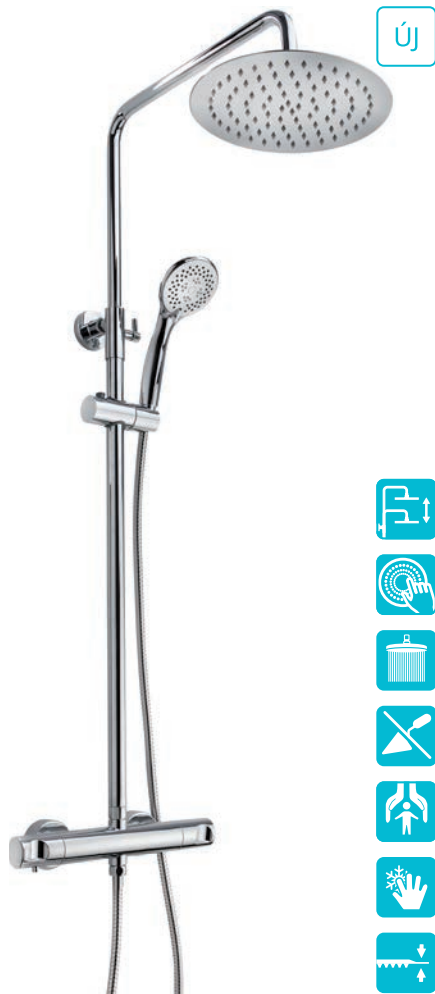

Zenit termosztátos zuhanyrendszer 170-1901-00

- Termosztátos csaptelep felső kifolyóval
- Biztonsági hőmérséklet stop 38 °C-on
- Hideg csapteleptest rendszer
- Integrált automata zuhanyváltó
- Állítható teleszkópos felszállócsővel, személyre szabható magasság:
  - › Min. magasság: 790 mm
  - › Max. magasság: 1240 mm
- Állítható zuhanytartó
- Vízkömentes Ultraslim zuhanyfej Ø200 mm
- Vízkömentes 3 funkciós kézizuhany
- Megerősített fém gégecső 1500 mm

Zenit Dual Control zuhanyrendszer 153-1901-03

- Dual control csaptelep felső kifolyóval
- Hideg csapteleptest rendszer
- Integrált zuhanyváltó
- Állítható teleszkópos felszállócsővel, személyre szabható magasság:
  - › Min. magasság: 730 mm
  - › Max. magasság: 1310 mm
- Állítható zuhanytartó
- Vízkömentes Ultraslim zuhanyfej Ø250 mm
- Vízkömentes 3 funkciós kézizuhany
- Csavarodásmentes PVC gégecső 1500 mm

2018 őszétől

Zenit zuhanyrendszer 153-1901-01

- Zenit zuhany csaptelep felső kifolyóval
- Mechanikus kerámia zuhanyváltó
- Állítható teleszkópos felszállócsővel, személyre szabható magasság:
  - › Min. magasság: 960 mm
  - › Max. magasság: 1338 mm
- Állítható zuhanytartó
- Vízkömentes zuhanyfej Ø200 mm
- Vízkömentes 3 funkciós kézizuhany
- Megerősített fém gégecső 1500 mm