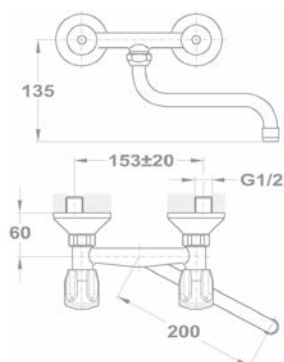

Eurosztár mosogató csaptelep 142-0148-00

- Forgatható alsó kifolyócsővel
- Kifolyócső: 200 mm
- Vízkömentes perlátorral
- Perlátor mérete: M22x1
- Hagyományos felsőrészsel