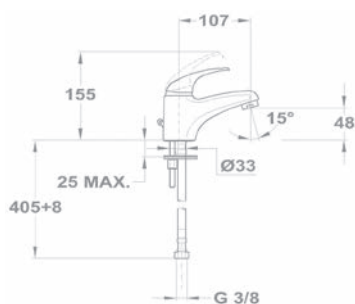

Leeresztő szelep nélkül 150-0021-00

UP TO
50%

Mosdó csaptelep 150-0050-00

- Forgatható kifolyócsővel
- Kifolyócső: 150 mm
- 7,5-9 l/perc vízbocsátású vízkömentes perlátorral
- Perlátor mérete: M24x1
- 35 mm kerámia vezérlőegységgel
- Flexibilis bekötőcsővel: 3/8"
- Leeresztő szelep nélkül