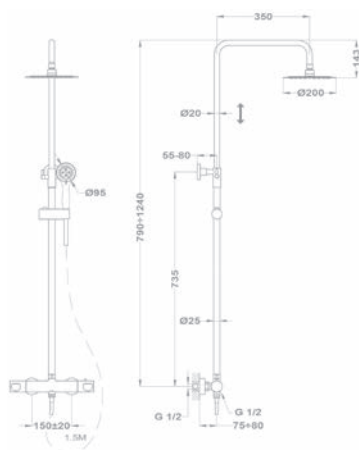

Termostátos zuhanyrendszer

170-1901-00

- Termostátos csaptelep felső kifolyóval
- Biztonsági hőmérséklet stop 38 °C-on
- Hideg csapteleptest rendszer
- Integrált automata zuhanyváltó
- Állítható teleszkópos felszállócsővel, személyre szabható magasság:
 - › Min. magasság: 790 mm
 - › Max. magasság: 1240 mm
- Állítható zuhanytartó
- Vízkömentes Ultraslim zuhanyfej Ø200 mm
- Vízkömentes 3 funkciós kézizuhany
- Megerősített fém gégecső 1500 mm