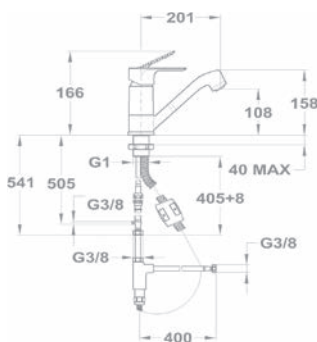

Kád kifolyócső süllyesztett kádtöltő csaptelephez [169-0001-00](#)

Fali csatlakozós kézzizuhany tartó süllyesztett csaptelepekhez [169-0002-00](#)

Mosogató csaptelep [152-1551-04](#)

- Forgatható alsó kifolyócsővel
- Kifolyócső: 201 mm
- Vízkömentes perlátorral
- Perlátor mérete: M24x1
- Kihúzható vízkömentes kétfunkciós zuhanyfejjel
- 40 mm kerámia vezérlőegységgel
- Flexibilis bekötőcsővel: 3/8"