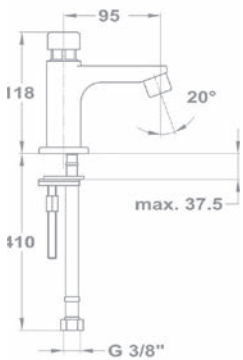

Automata mosdó szelep

146-0051-00

- Nyitvatartási idő: 10 sec.
- Egyszeri öblítési mennyiség (3 bar nyomáson)
1 liter (gyári beállítás esetén)
- Öblítési mennyiség állítható

ÚJ

M-Press automata mosdó szelep