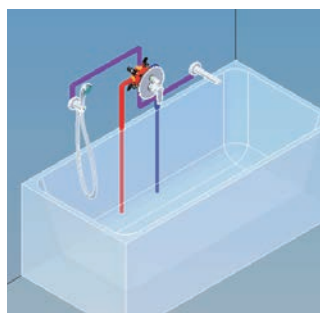

Ajánlott beépítési módok

Süllyesztett kétutas csaptelep,
fali csatlakozós kézizuhany tartó,
kád kifolyócső