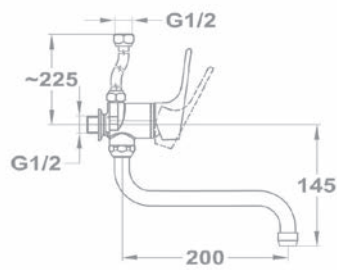

- Felső elhelyezésű, nyílt rendszerű bojlerekhez
- Egykaros
- Forgatható kifolyócsővel
- Kifolyócső: 200 mm
- Egyedi biztonsági sugárvezetővel
- Sugárvezető mérete: M22x1
- 35 mm kerámia vezérlőegységgel
- Fali csatlakozás: 1/2"