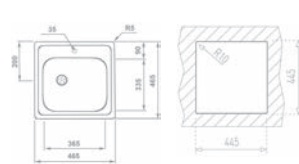

Beépítési lehetőségek

- ▣ Hagyományos, ráépíthető
- ▢ A sorközépen álló mosogatószekrény (modul) szélessége min. 40 cm