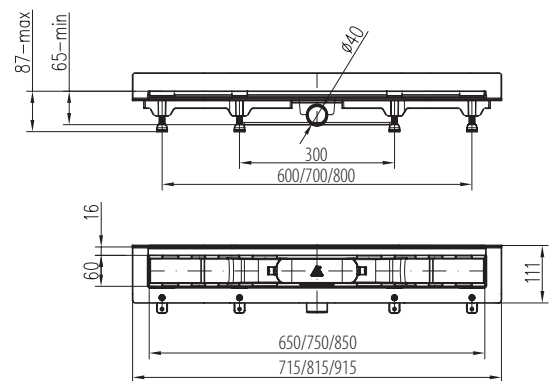

Sarokba építhető lefolyók:

Zuhanylefolyó	Kód
	MLS-650 KF sarok lefolyó 501-0005-00
	MLS-650 M sarok lefolyó 501-0005-01
	MLS-650 D sarok lefolyó 501-0005-02
	MLS-750 KF sarok lefolyó 501-0006-00
	MLS-750 M sarok lefolyó 501-0006-01
	MLS-750 D sarok lefolyó 501-0006-02
	MLS-850 KF sarok lefolyó 501-0007-00
	MLS-850 M sarok lefolyó 501-0007-01
	MLS-850 D sarok lefolyó 501-0007-02