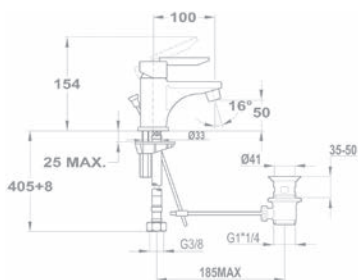

Leeresztő szelep nélkül 150-0033-00

UP TO
50%

Mosdó csaptelep 150-0051-00

- Forgatható kifolyócsővel
- Kifolyócső: 150 mm
- 7,5-9 l/perc vízátbocsátású vízkömentes perlátorral
- Perlátor mérete: M24x1
- 35 mm kerámia vezérlőegységgel
- Flexibilis bekötőcsővel: 3/8"
- Leeresztő szelep nélkül