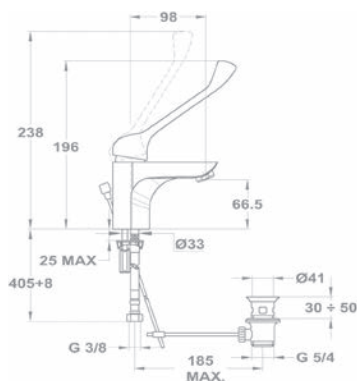

Orvosi mosdó csaptelep

159-1501-00

- Leeresztő szeleppel
- 5 l/perc vízbocsátású vízkömentes perlátorral
- Perlátor mérete: M24x1
- 40 mm kerámia vezérlőegységgel
- Flexibilis bekötőcsővel: 3/8"