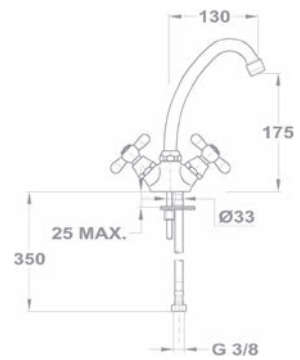

Mosdó csaptelep 140-0018-30

- 7,5-9 l/perc vízbocsátású vízkömentes perlátorral
- Kifolyócső: 130 mm
- Vízkömentes perlátorral
- Perlátor mérete: M22x1
- Kerámiás felsőrészszel
- Flexibilis bekötőcsővel: 3/8"
- Leeresztő szelep nélkül