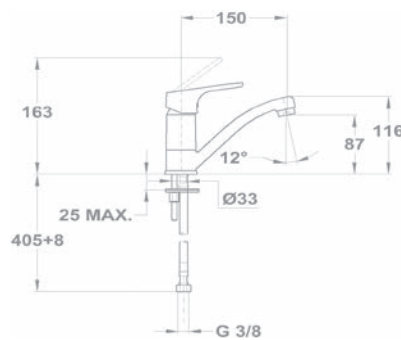

UP TO
50%

Mosdó csaptelep 150-0043-00

- Leeresztő szeleppel
- 7,5-9 l/perc vízbocsátású vízkömentes perlátorral
- Perlátor mérete: M24x1
- 35 mm kerámia vezérlőegységgel
- Flexibilis bekötőcsővel: 3/8"

Leeresztő szelep nélkül 150-0042-00

UP TO
50%

Mosdó csaptelep 150-0054-00

- Forgatható kifolyócsővel
- Kifolyócső: 150 mm
- 7,5-9 l/perc vízbocsátású vízkömentes perlátorral
- Perlátor mérete: M24x1
- 35 mm kerámia vezérlőegységgel
- Flexibilis bekötőcsővel: 3/8"
- Leeresztő szelep nélkül

Új

Kádtöltő csaptelep 151-0059-00

- Vízkömentes Basic kézi zuhannyal
- Automata zuhanyváltóval
- 1500 mm gégecsővel
- Fali Basic zuhanytartóval
- 35 mm kerámia vezérlőegységgel
- Vízkömentes perlátorral
- Perlátor mérete: M24x1

Zuhanyzett nélkül 151-0059-02

Új

Zuhany csaptelep 153-0039-00

- Vízkömentes Basic kézi zuhannyal
- 1500 mm gégecsővel
- Fali Basic zuhanytartóval
- 35 mm kerámia vezérlőegységgel

Zuhanyzett nélkül 153-0039-02

Mosogató csaptelep 652-0075-00

- Forgatható alsó kifolyócsővel
- Kifolyócső: 225 mm
- Vízkömentes perlátorral
- Perlátor mérete: M24x1
- 35 mm kerámia vezérlőegységgel
- Flexibilis bekötőcsővel: 3/8"

Új

Mosogató csaptelep 152-0036-00

- Forgatható felső kifolyócsővel
- Kifolyócső: 180 mm
- Vízkömentes perlátorral
- Perlátor mérete: M24x1
- 35 mm kerámia vezérlőegységgel