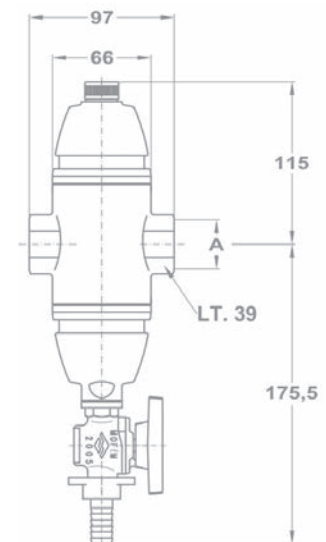

Lég-és iszapleválasztó

- Zárt rendszerű hűtési rendszerekhez
- Maximális nyomás: 10 bar
- Maximális hőmérséklet: 120°C
- Légbuborék méret: min. 20-50 µm
- PALL gyűrűvel töltött fémosár:
- Belépő víz sebessége lelassul, a szennyeződés részecskéi leesnek a szerelvény aljára.
- Gömbcsap megnyitásával lehet üríteni.
- Beépítés: kazán elé a visszatérő vezetékre.

Csatlakozási méret: 3/4" 118-0009-00

Csatlakozási méret: 1" 118-0006-00