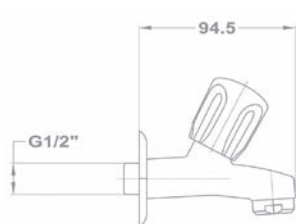

Kifolyószelep 162-0035-07

- Perlátorral
- Dizájn kivitel
- 1/2"

Kifolyószelep 162-0035-17

- Tömlővéggel
- Dizájn kivitel
- 1/2"

Kifolyószelep

- Tömlővéges és közvetlen gyorscsatlakozási lehetőséggel
- Légbeszívóval