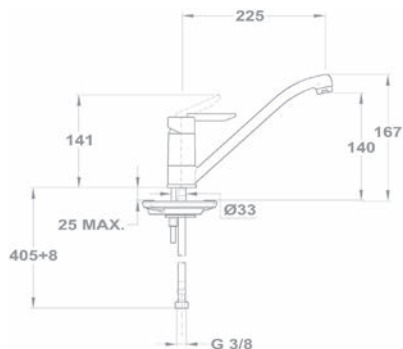

Mosogató csaptelep 652-0072-00

- Forgatható alsó kifolyócsővel
- Kifolyócső: 225 mm
- Vízkömentes perlátorral
- Perlátor mérete: M24x1
- 35 mm kerámia vezérlőegységgel
- Flexibilis bekötőcsővel: 3/8"