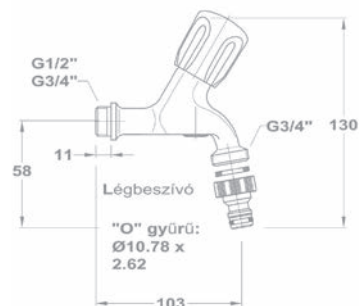

Kifolyószelep

- Tömlővéges és közvetlen gyorscsatlakozási lehetőséggel
- Légbeszívóval

1/2" 162-0007-00

3/4" 162-0008-00