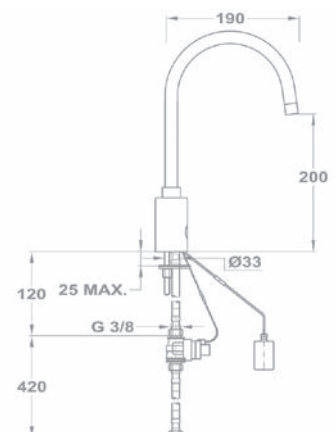

Elektromos mosdó csaptelep MLU 01

- Hideg vagy kevertvíz csatlakozással
- Szennyeződésgyűjtő szűrőkkel
- Visszacsapó szeleppel
- Vandálbiztos kialakítás
- Üzemi nyomás 0,1-0,6 MPa
- 7,5-9 l/perc vízbocsátású vízkömentes perlátorral
- Perlátor mérete: M24x1
- Pult alá építhető külső mágnesszelepházzal
- Automatikus víz-stop 5 perc folyamatos használat után
- Alacsony töltöttségi szint jelzés az elemmel működtetett típusoknál
- Tápfeszültség megszűnése esetén a mágnesszelep automatikusan lezár
- Flexibilis bekötőcsővel: 3/8"
- Távirányítóval beállítható paraméterek

Energia ellátás:

- 6V-os mágnesszelep, 4x1,5V alkáli elemmel
  180-7501-00
- 6V-os mágnesszelep, 230V/50Hz hálózati egységgel
  180-7511-00
- 24V-os mágnesszelep (hálózati egység nem tartozék)
  180-7521-00

Elektromos mosdó csaptelep MLU 08

- Hideg vagy kevertvíz csatlakozással
- Energia ellátás: 6V külső elemtartó ház (4x1,5V AA)
- Szennyeződésgyűjtő szűrőkkel
- Visszacsapó szeleppel
- Vandálbiztos kialakítás
- Üzemi nyomás 0,1-0,6 MPa
- Forgatható kifolyócsővel
- Kifolyócső: 150 mm
- 7,5-9 l/perc vízbocsátású vízkömentes perlátorral
- Perlátor mérete: M19x1
- Pult alá építhető külső mágnesszelepházzal
- Automatikus víz-stop 5 perc folyamatos használat után
- Alacsony töltöttségi szint jelzés az elemmel működtetett típusoknál
- Tápfeszültség megszűnése esetén a mágnesszelep automatikusan lezár
- Flexibilis bekötőcsővel: 3/8"
- Távirányítóval beállítható paraméterek

Energia ellátás:

- 6V-os mágnesszelep, 4x1,5V alkáli elemmel
  180-7501-03
- 6V-os mágnesszelep, 230V/50Hz hálózati egységgel
  180-7511-03
- 24V-os mágnesszelep (hálózati egység nem tartozék)
  180-7521-03

Elektromos mosogató csaptelep MLU 10