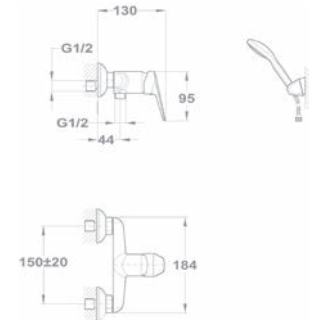

Zuhanyzett nélkül 153-1851-00

Mosogató csaptelep 152-1851-00

- Forgatható alsó kifolyócsővel
- Kifolyócső: 225 mm
- Vízkömentes perlátorral
- Perlátor mérete: M24x1
- 35 mm kerámia vezérlőegységgel
- Flexibilis bekötőcsővel: 3/8"