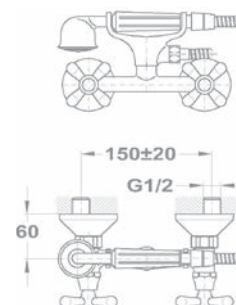

Alsó bekötésű mosdó csaptelep
140-0017-00

- Kerámiás felsőrészszel
- 7,5-9 l/perc vízbocsátású vízkömentes perlátorral
- Perlátor mérete: M24x1
- Flexibilis bekötőcsővel: 3/8"
- Leeresztő szelep nélkül

Mosdó csaptelep 140-0189-30

- 7,5-9 l/perc vízbocsátású vízkömentes perlátorral
- Perlátor mérete: M24x1
- Kerámiás felsőrészszel
- Flexibilis bekötőcsővel: 3/8"
- Leeresztő szelep nélkül

Mosdó csaptelep 140-0018-30

- 7,5-9 l/perc vízbocsátású vízkömentes perlátorral
- Kifolyócső: 130 mm
- Vízkömentes perlátorral
- Perlátor mérete: M22x1
- Kerámiás felsőrészszel
- Flexibilis bekötőcsővel: 3/8"
- Leeresztő szelep nélkül

Mosdó csaptelep 140-0018-30

- Leeresztő szeleppel
- 7,5-9 l/perc vízbocsátású vízkömentes perlátorral
- Kifolyócső: 150 mm
- Vízkömentes perlátorral
- Perlátor mérete: M22x1
- Kerámiás felsőrészszel
- Flexibilis bekötőcsővel: 3/8"

Kádtöltő csaptelep 141-0013-30

- Antica vízkömentes kézizuhannyal
- 1500 mm gégecsővel
- Zuhanytartó villával
- Kerámiás felsőrészszel
- Vízkömentes perlátorral
- Perlátor mérete: M24x1

Zuhany csaptelep 143-0006-00

- Antica kézizuhannyal
- 1500 mm gégecsővel
- Zuhanytartó villával
- Kerámiás felsőrészszel