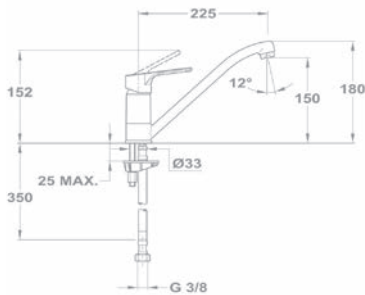

Junior mosogató csaptelep 652-0042-00

- Forgatható alsó kifolyócsővel
- Kifolyócső: 225 mm
- Vízkömentes perlátorral
- Perlátor mérete: M24x1
- 35 mm kerámia vezérlőegységgel
- Flexibilis bekötőcsővel: 3/8"