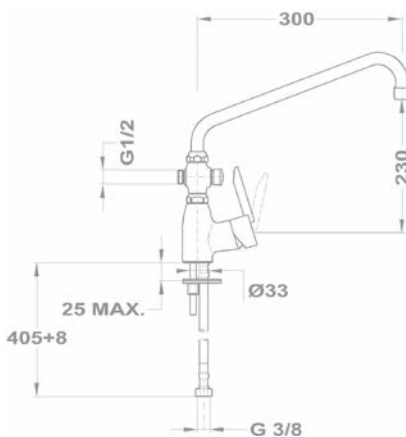

Zuhanyzett nélkül 155-0044-01

2_{in}1

Ajánlott kiegészítők

Zuhany gégecső 1500 mm 275-0041-07

Szappanadagoló 501-1022-00

Szappantartó, rácsos 501-1020-00

Akaszto, dupla 501-1030-00