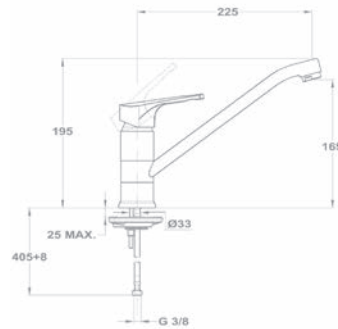

Junior Evo magasított mosogató csaptelep

152-0052-03

- Forgatható alsó kifolyócsővel
- Kifolyócső: 225 mm
- Vízkömentes perlátorral
- Perlátor mérete: M22x1
- 35 mm kerámia vezérlőegységgel
- Flexibilis bekötőcsővel: 3/8"