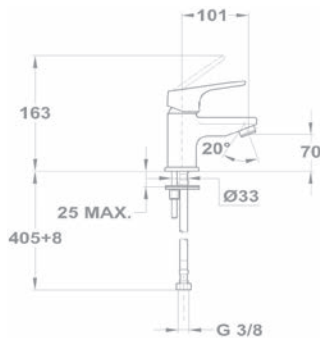

Leeresztő szelep nélkül 150-0042-00

UP TO
50%

Mosdó csaptelep 150-0054-00

- Forgatható kifolyócsővel
- Kifolyócső: 150 mm
- 7,5-9 l/perc vízbocsátású vízkömentes perlátorral
- Perlátor mérete: M24x1
- 35 mm kerámia vezérlőegységgel
- Flexibilis bekötőcsővel: 3/8"
- Leeresztő szelep nélkül