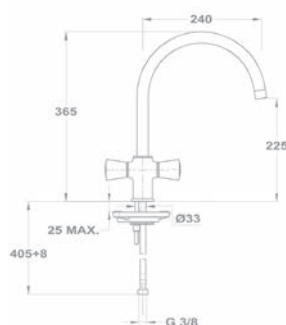

Új

Zuhany csaptelep 143-1301-00

- Vízkömentes Basic kézi zuhannyal
- 1500 mm gégecsővel
- Fali Basic zuhanytartóval
- Kerámiás felsőrészsel

Zuhanyzett nélkül 143-1351-00

Új

Mosogató csaptelep 142-1351-00

- Forgatható alsó kifolyócsővel
- Kifolyócső: 200 mm
- Vízkömentes perlátorral
- Perlátor mérete: M24x1
- Kerámiás felsőrészsel

Új

Mosogató csaptelep 142-1351-01

- Forgatható felső kifolyócsővel
- Kifolyócső: 180 mm
- 7,5-9 l/perc vízbocsátású vízkömentes perlátorral
- Perlátor mérete: M22x1
- Kerámiás felsőrészsel
- Flexibilis bekötőcsővel: 3/8"
- Leeresztő szelep nélkül

Új

Mosogató csaptelep 142-1351-02

- Forgatható felső kifolyócsővel
- Kifolyócső: 240 mm
- 7,5-9 l/perc vízbocsátású
- Vízkömentes perlátorral
- Perlátor mérete: M22x1
- Kerámiás felsőrészsel
- Flexibilis bekötőcsővel: 3/8"
- Leeresztő szelep nélkül

Új

Mosogató csaptelep 142-1351-03

- Forgatható felső kifolyócsővel
- Kifolyócső: U200 mm
- 7,5-9 l/perc vízbocsátású
- Vízkömentes perlátorral
- Perlátor mérete: M22x1
- Kerámiás felsőrészsel
- Flexibilis bekötőcsővel: 3/8"
- Leeresztő szelep nélkül

Ajánlott kiegészítők

WC kefe fali tartóval 501-1080-00

Szapantartó, tányéros 501-1021-00

Törölközőtartó, dupla 501-1011-00

Sarokszelep 1/2" - 3/8" 163-0006-00