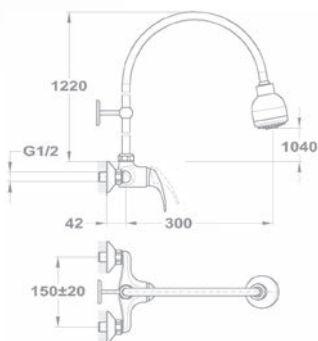

Zuhanyzett nélkül 151-0012-02

151-0012-00

1105 mm

Zuhany csaptelep 153-0009-31

- Felső csatlakozással (3/4")
- Vízkömentes zuhanyfej Ø65 mm
- Fix felszállócsővel
- Felszállócső: 1105 mm
- 3/4" csatlakozó anyával
- Fali rögzítő szettel
- 35 mm kerámia vezérlőegységgel