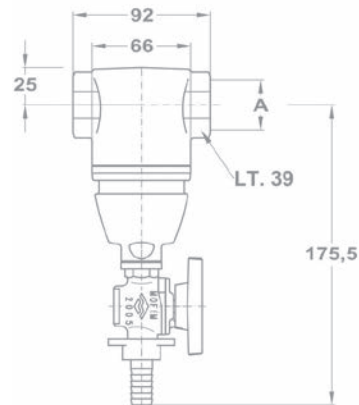

Iszapleválasztó

- Zárt rendszerű fűtési rendszerekhez
- Maximális nyomás: 10 bar
- Maximális hőmérséklet: 120°C
- Légbuborék méret: min. 20-50 µm
- PALL gyűrűvel töltött fémosár:
- Belépő víz sebessége lelassul, a szennyeződés részecskéi leesnek a szerelvény aljára.
- Gömbcsap megnyitásával lehet üríteni.
- Beépítés: kazán elé a visszatérő vezetékre.

Csatlakozási méret: 3/4" 118-0011-00

Csatlakozási méret: 1" 118-0008-00