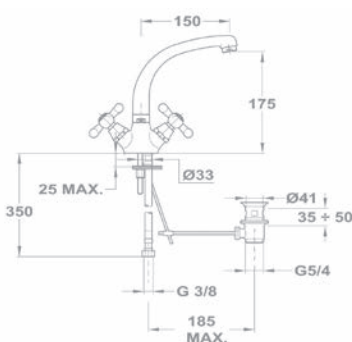

Mosdó csaptelep 140-0018-30

- Leeresztő szeleppel
- 7,5-9 l/perc vízbocsátású vízkömentes perlátorral
- Kifolyócső: 150 mm
- Vízkömentes perlátorral
- Perlátor mérete: M22x1
- Kerámiás felsőrészszel
- Flexibilis bekötőcsővel: 3/8"