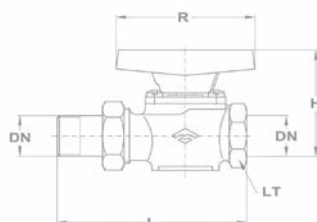

Gömbcsap KB csatlakozással

- Toldattal
- Lapos tömítéssel

Névleges méret		Jellemző méretek mm-ben				BB
mm	inch	L	H	R	Lt.	Kód
15	1/2"	69	43	65	27	113-0009-00
20	3/4"	80	55	85	34	113-0026-00
25	1"	105	64	105	41	113-0038-00