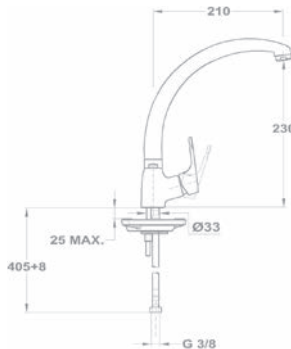

Junior Evo mosogató csaptelep

152-0048-00

- Forgatható felső kifolyócsővel
- Kifolyócső: 210 mm
- Vízkömentes perlátorral
- Perlátor mérete: M24x1
- 35 mm kerámia vezérlőegységgel
- Flexibilis bekötőcsővel: 3/8"