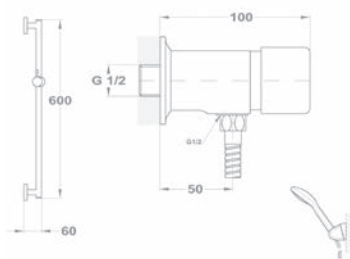

M-Press automata zuhany szelep

143-0118-01

- Működési nyomás tartomány: 0,2 - 10 bar (ajánlott: 6 bar)
- Működési hőmérséklet tartomány: 4 - 65 °C
- Gyárilag beállított időzítési érték: 40 ± 1 sec.
- Átfolyó vízmennyiség: 12 ± 1 liter/min. (3 bar nyomáson)
- Vízfogyasztás egyszeri működésnél: kb. 8 liter (3 bar)
- Szabvány megfelelés: MSZ EN 816