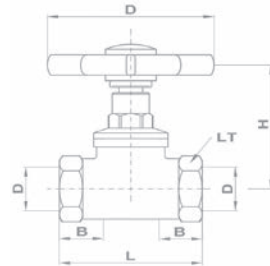

Vízáteresztő szelep

Névleges méret		Jellemző méretek mm-ben			Víznyomáscsökkentő
mm	inch	L	H	D	Kód
15	1/2"	56	50	53	111-0005-00
20	3/4"	70	60	56,1	111-0006-01