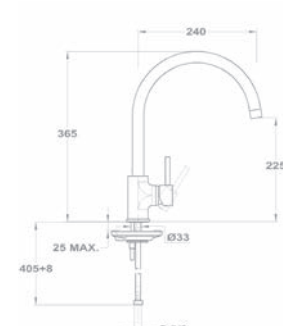

EVO X Mosogató csaptelep

152-0052-01

- Forgatható felső kifolyócsővel
- Kifolyócső: 240 mm
- Vízkömentes perlátorral
- Perlátor mérete: M22x1
- 35 mm Eco click kerámia vezérlőegységgel
- Flexibilis bekötőcsővel: 3/8"