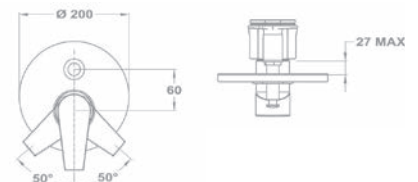

Süllyesztett zuhany csaptelep falon kívüli része 153-1551-10

- 40 mm kerámia vezérlőegységgel
- Fém takarótányérral
- Zuhanszett nélkül