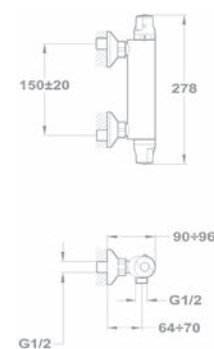

- Leeresztő szeleppel
- Vízkömentes perlátorral
- Perlátor mérete: M24x1
- 35 mm kerámia vezérlőegységgel
- Flexibilis bekötőcsővel: 3/8"

Termostátos zuhany csaptelep 170-1751-10

- ECO gomb
- Biztonsági hőmérséklet stop 38°C-on
- Szűrővel, visszaáramlás gátló szeleppel
- Zuhanyzett nélkül