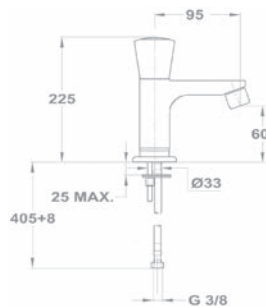

Új

UP TO
60%

Mosdó csaptelep 140-1251-06

- Forgatható kifolyócsővel
- Kifolyócső: 130 mm
- 5 l/perc vízbocsátású
- Vízkömentes perlátorral
- Perlátor mérete: M22x1
- Kerámiás felsőrészsel
- Flexibilis bekötőcsővel: 3/8"
- Leeresztő szelep nélkül

Mosdó szelep 146-1261-00

- Hideg vagy kevert vízhez
- 180°-os kerámiá felsőrészsel
- 7,5-9 l/perc vízbocsátású vízkömentes perlátorral
- Perlátor mérete: M22x1
- Flexibilis bekötőcsővel: 3/8"

Új

Kádtöltő csaptelep 141-1301-00

- Vízkömentes Basic kézizuhannyal
- Automata zuhanyváltóval
- 1500 mm gégecsővel
- Fali Basic zuhanytartóval
- Kerámiás felsőrészsel
- Vízkömentes perlátorral
- Perlátor mérete: M24x1

Zuhanyzett nélkül 141-1351-00

141-1301-00