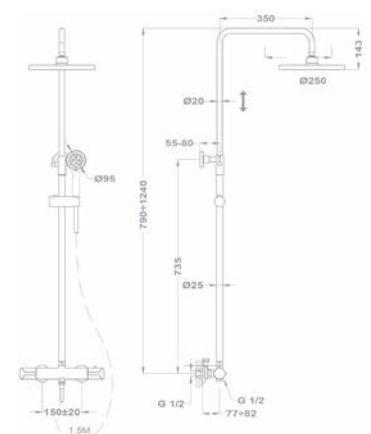

170-0009-00

ÚJ

EVO X termosztátos zuhanyrendszer

170-0009-00

- Termosztátos csaptelep felső kifolyóval
- Biztonsági hőmérséklet stop 38 °C-on
- Hideg csapteleptest rendszer
- Integrált zuhanyváltó
- Állítható teleszkópos felszállócsővel, személyre szabható magasság:
 - › Min. magasság: 790 mm
 - › Max. magasság: 1240 mm
- Állítható zuhanytartó
- Vízkömentes zuhanyfej Ø250 mm
- Vízkömentes 1 funkciós kézizuhany
- Megerősített fém gégecső 1500 mm