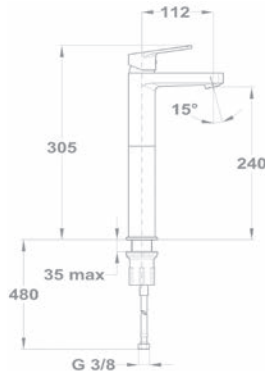

Leeresztő szelep nélkül 150-1951-00

UP TO
50%

Magasított mosdó 150-1951-01

- 7,5-9 l/perc vízbocsátású vízkömentes perlátorral
- Perlátor mérete: M24x1
- 35 mm kerámia vezérlőegységgel
- Flexibilis bekötőcsővel: 3/8"
- Leeresztő szelep nélkül
- Easy quick rögzítés