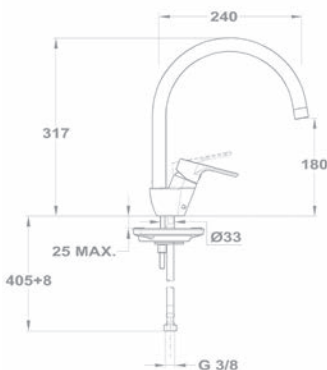

Mosogató csaptelep 152-1751-04

- Forgatható felső kifolyócsővel
- Kifolyócső: 240 mm
- Vízkömentes perlátorral
- Perlátor mérete: M24x1
- 35 mm kerámia vezérlőegységgel
- Flexibilis bekötőcsővel: 3/8"

Mosogató csaptelep 152-1751-02

- Forgatható alsó kifolyócsővel
- Kifolyócső: 225 mm
- Vízkömentes perlátorral
- Perlátor mérete: M24x1
- 35 mm kerámia vezérlőegységgel
- Flexibilis bekötőcsővel: 3/8"