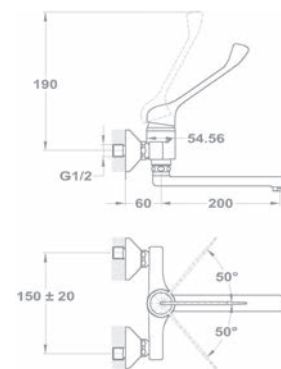

Orvosi mosogató csaptelep

159-1551-06

- Forgatható alsó kifolyócsővel
- Kifolyócső: 200 mm
- Vízkömentes perlátorral
- Perlátor mérete: M24x1
- 40 mm kerámia vezérlőegységgel
- Zajcsökkentő elemmel