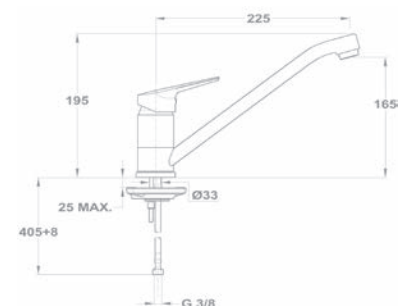

Pro mosogató csaptelep 152-1751-02

- Forgatható alsó kifolyócsővel
- Kifolyócső: 225 mm
- Vízkömentes perlátorral
- Perlátor mérete: M24x1
- 35 mm kerámia vezérlőegységgel
- Flexibilis bekötőcsővel: 3/8"

Junior mosogató csaptelep 652-0042-00

- Forgatható alsó kifolyócsővel
- Kifolyócső: 225 mm
- Vízkömentes perlátorral
- Perlátor mérete: M24x1
- 35 mm kerámia vezérlőegységgel
- Flexibilis bekötőcsővel: 3/8"

Inka mosogató csaptelep 652-0075-00

- Forgatható alsó kifolyócsővel
- Kifolyócső: 225 mm
- Vízkömentes perlátorral
- Perlátor mérete: M24x1
- 35 mm kerámia vezérlőegységgel
- Flexibilis bekötőcsővel: 3/8"

Junior mosogató csaptelep 152-0023-00

- Forgatható alsó kifolyócsővel
- Kifolyócső: 200 mm
- Vízkömentes perlátorral
- Perlátor mérete: M24x1
- 35 mm kerámia vezérlőegységgel

Új

Inka mosogató csaptelep 152-0036-00

- Forgatható felső kifolyócsővel
- Kifolyócső: 180 mm
- Vízkömentes perlátorral
- Perlátor mérete: M24x1
- 35 mm kerámia vezérlőegységgel

Új

Bridge mosogató csaptelep 152-1851-00

- Forgatható alsó kifolyócsővel
- Kifolyócső: 225 mm
- Vízkömentes perlátorral
- Perlátor mérete: M24x1
- 35 mm kerámia vezérlőegységgel
- Flexibilis bekötőcsővel: 3/8"