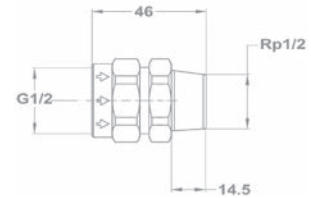

Gáz gömbcsap

- Fix KB menettel

Névleges méret	Jellemző méretek mm-ben				KB
	L	H	R	Lt.	Kód
1/2"	58	36	60	25	113-0074-10
3/4"	74	49	75	32	113-0095-10

Gömbcsap hőhatásra záró szeleppel 113-0074-35

- Gömbcsap fix KB menettel
- Hőhatásra záró szelep: külső belső menetes
- Csomagolási egység: 10 db/doboz

Hőhatásra záró szelep 230-0079-07

- Kioldási hőmérséklet: 95 - 100 °C
- Lezárási idő max.: 60 sec.
- Maximális nyomás: 0.5 MPa (5 bar) MOP 5
- Termikus terhelhetőség: 925 °C (60 min.-ig)
- Környezeti hőmérséklet max.: 80 °C
- Anyag: rozsdamentes acél
- Csomagolási egység: 10 db/doboz

Gömbcsap hőhatásra záró biztonsági szeleppel

- „Éghető anyagú hajlékony vezeték alkalmazása esetén, hőhatásra záró szerelvényt és csőtörésre záró szerelvényt kell a gázfogyasztó készülék főelzáró elé beépíteni” (Gázipari Műszaki Biztonsági Előírás (GMBSZ) 3.1.4 pont)
- A biztonsági szelep tűz esetén automatikusan lezárja a gázvezeték, megakadályozza a gáz kiáramlását. Alkalmazható földgázra, városi gázra és gázfázisú PB gázra.