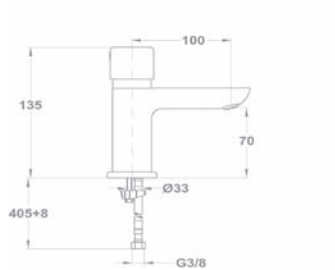

M-Press automata mosdó szelep

146-0052-00

- Működési nyomás tartomány: 0,2 - 10 bar (ajánlott: 6 bar)
- Működési hőmérséklet tartomány: 4 - 65 °C
- Gyárilag beállított időzítési érték: 15 ± 5 sec.
- Átfolyó vízmennyiség: 5 ± 1 liter/min. (3 bar nyomáson)
- Vízfogyasztás egyszeri működésnél: kb. 0,8 liter (3 bar)
- Szabvány megfelelés: MSZ EN 816