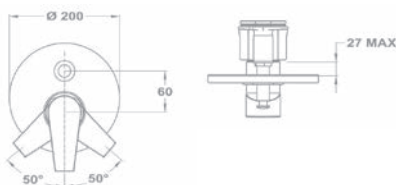

Trend Plus
Süllyesztett zuhany csaptelep falon
kívüli része 153-1551-10

- 40 mm kerámia vezérlőegységgel
- Fém takarótányérral
- Zuhanszett nélkül

Junior Evo
Süllyesztett kádtöltő csaptelep
falon kívüli része 151-0066-00

- 40 mm kerámia vezérlőegységgel
- Fém takarótányérral
- Automata zuhanyváltóval
- Zuhanszett nélkül