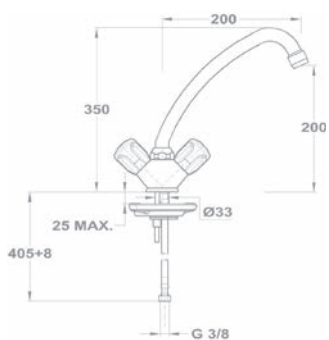

Mosogató csaptelep 142-0148-00

- Forgatható alsó kifolyócsővel
- Kifolyócső: 200 mm
- Vízkömentes perlátorral
- Perlátor mérete: M22x1
- Hagyományos felsőrészsel