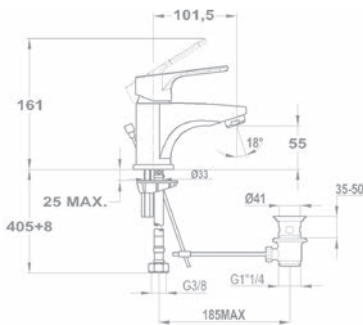

Mosdó csaptelep 150-1701-00

- Leeresztő szeleppel
- 5 l/perc vízbocsátású vízkömentes perlátorral
- Perlátor mérete: M24x1
- 35 mm kerámia vezérlőegységgel
- Flexibilis bekötőcsővel: 3/8"

Leeresztő szelep nélkül 150-1751-00