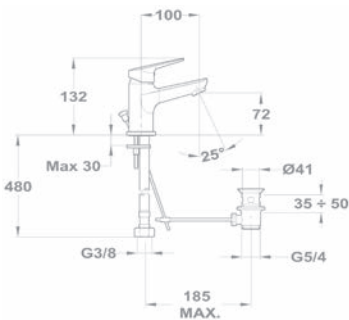

Leeresztő szelep nélkül 150-1851-00