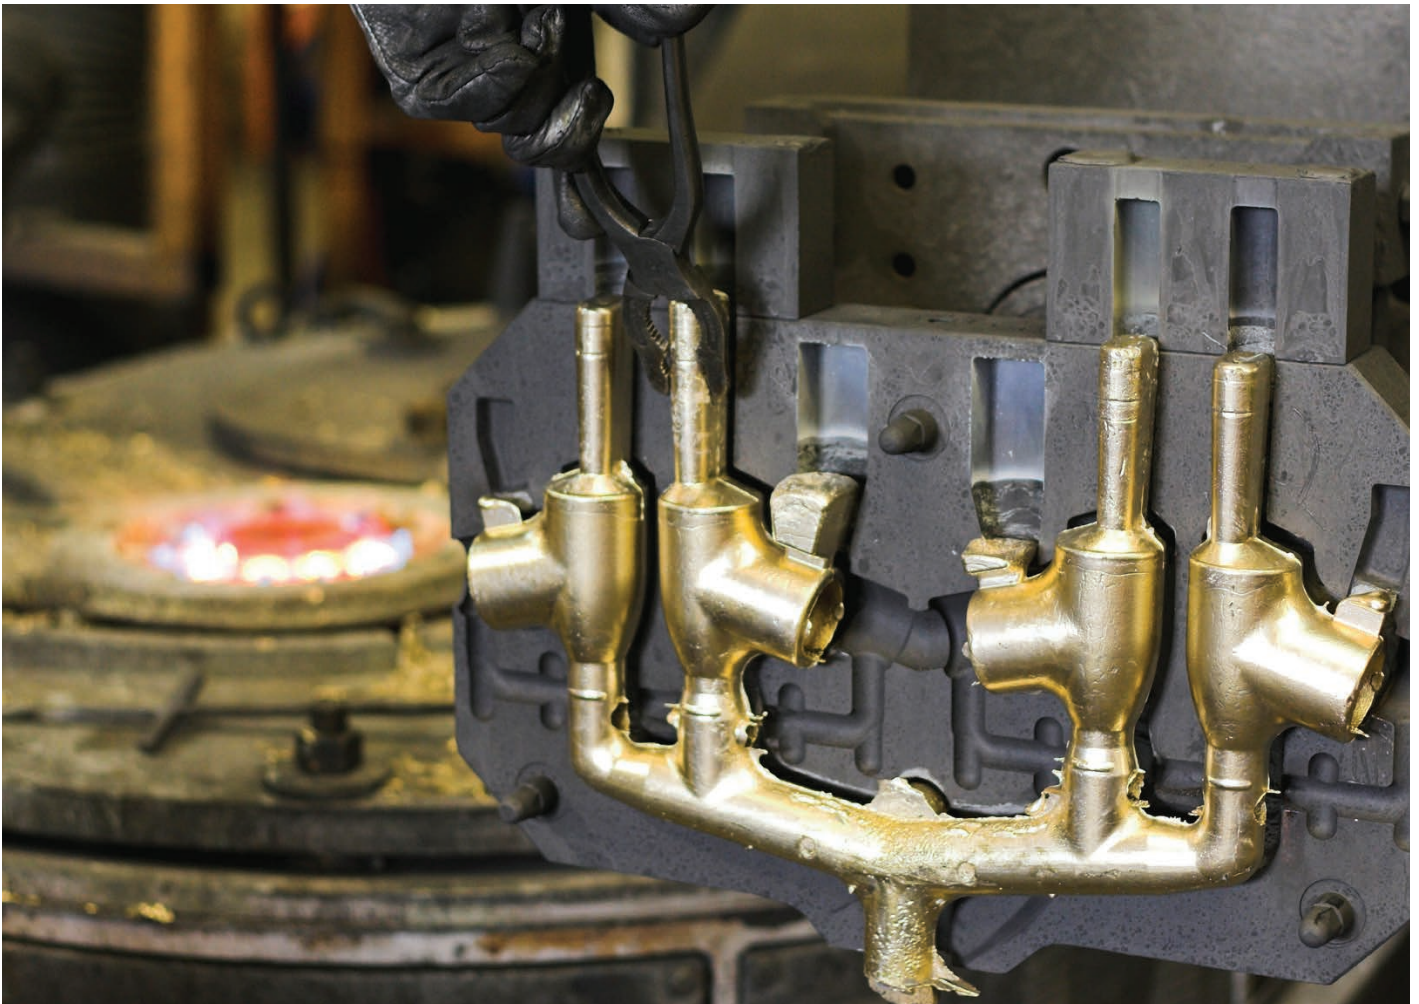

Víznyomáscsökkentő

Méret: 1/2"

- Vízátbocsátás: 70 l/perc

Méret: 3/4"

- Vízátbocsátás: 100 l/perc

Névleges méret		Jellemző méretek mm-ben				Víznyomáscsökkentő
mm	inch	L	H	R	Lt.	Kód
15	1/2"	90	46	80	27	116-0001-00
20	3/4"	103	46	84	32	116-0002-00

Vízáteresztő szelep

Névleges méret		Jellemző méretek mm-ben			Víznyomáscsökkentő
mm	inch	L	H	D	Kód
15	1/2"	56	50	53	111-0005-00
20	3/4"	70	60	56,1	111-0006-01

Kerti locsoló szelep

Névleges méret		Jellemző méretek mm-ben						Víznyomáscsökkentő
mm	inch	L	H	L	H	D	Kód	
15	1/2"	65	40	8	1/2"	56,2	111-0001-00	
20	3/4"	65	40	8	3/4"	56,2	111-0002-00	
25	1"	65	40	12	1"	56,2	111-0003-00