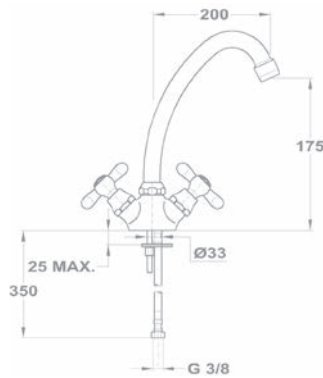

Mosogató csaptelep 142-0151-00

- Forgatható felső kifolyócsővel
- Kifolyócső: 200 mm
- Kerámiás felsőrészsel
- Vízkömentes perlátorral
- Perlátor mérete: M22x1
- Flexibilis bekötőcsővel: 3/8"