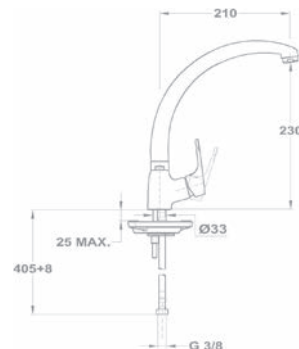

Mosogató csaptelep 152-0048-00

- Forgatható felső kifolyócsővel
- Kifolyócső: 210 mm
- Vízkömentes perlátorral
- Perlátor mérete: M24x1
- 35 mm kerámia vezérlőegységgel
- Flexibilis bekötőcsővel: 3/8"

Mosogató csaptelep 152-0069-00

- Forgatható felső kifolyócsővel
- Kifolyócső: 240 mm
- Vízkömentes perlátorral
- Perlátor mérete: M22x1
- 35 mm kerámia vezérlőegységgel
- Flexibilis bekötőcsővel: 3/8"