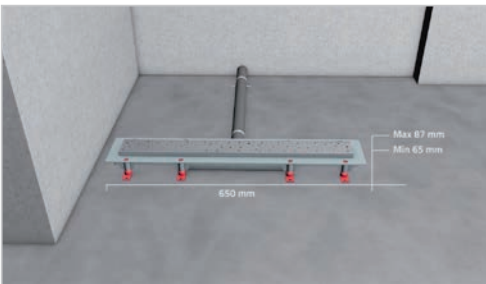

- **Helytakarékos konstrukció:**
  Az alacsony szerkezeti magasságnak köszönhetően nem kell olyan magas/mély padozatot kialakítani otthonában
- **Állítható beépítési magasság:**
  minimum 65 mm, maximum 87 mm