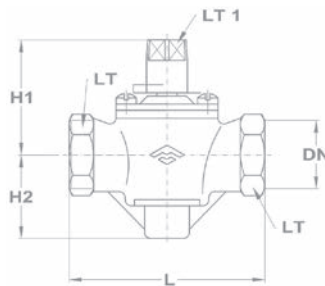

Vízfőcsap

Névleges méret		Jellemző méretek mm-ben					Vízfőcsap
mm	inch	Lt1	L	H1	H2	Lt	Kód
20	3/4"	14	86,5	56	45	32	113-0019-00