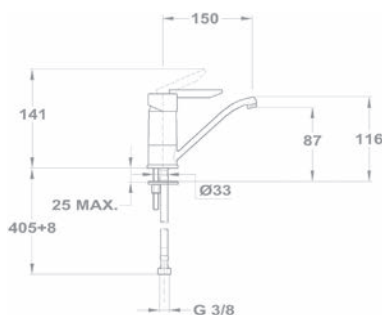

UP TO
50%

Mosdó csaptelep 150-0034-00

- Leeresztő szeleppel
- 7,5-9 l/perc vízátbocsátású vízkömentes perlátorral
- Perlátor mérete: M22x1
- 35 mm kerámia vezérlőegységgel
- Flexibilis bekötőcsővel: 3/8"

Leeresztő szelep nélkül 150-0033-00

UP TO
50%

Mosdó csaptelep 150-0051-00

- Forgatható kifolyócsővel
- Kifolyócső: 150 mm
- 7,5-9 l/perc vízátbocsátású vízkömentes perlátorral
- Perlátor mérete: M24x1
- 35 mm kerámia vezérlőegységgel
- Flexibilis bekötőcsővel: 3/8"
- Leeresztő szelep nélkül

Kádtöltő csaptelep 151-0021-00

- Vízkömentes Basic kézi zuhannyal
- Automata zuhanyváltóval
- 1500 mm gégecsővel
- Fali Basic zuhanytartóval
- 35 mm kerámia vezérlőegységgel
- Vízkömentes perlátorral
- Perlátor mérete: M24x1

Zuhanyzett nélkül 151-0021-03

151-0021-00