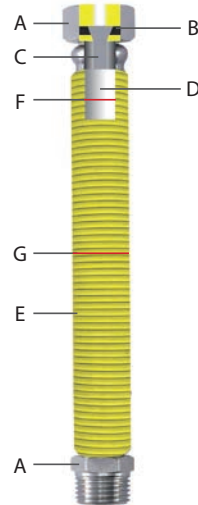

Anyagok

- A. Nikkelezett sárgaréz
- B. Csatlakozó anya
- C. Rozsdamentes acél AISI304
- D. Rozsdamentes acél AISI316
- E. PE hőre lágyuló cső
- F. Belső átmérő Ø12/20 mm
- G. Külső átmérő Ø18/27 mm