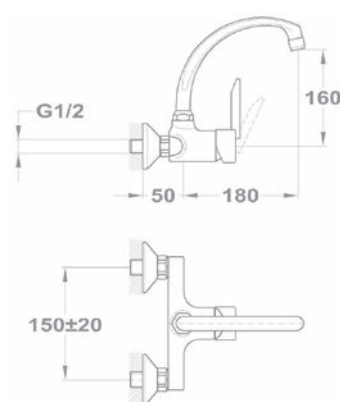

Mosogató csaptelep 152-0034-00

- Forgatható felső kifolyócsővel
- Kifolyócső: 180 mm
- Vízkömentes perlátorral
- Perlátor mérete: M24x1
- 35 mm kerámia vezérlőegységgel