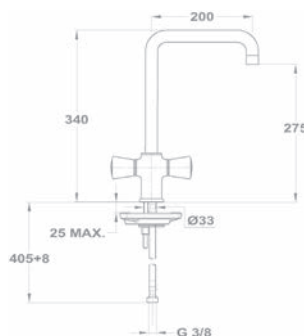

Ajánlott kiegészítők

WC kefe fali tartóval 501-1080-00

Szapantartó, tányéros 501-1021-00

Törölközőtartó, dupla 501-1011-00

Sarokszelep 1/2" - 3/8" 163-0006-00