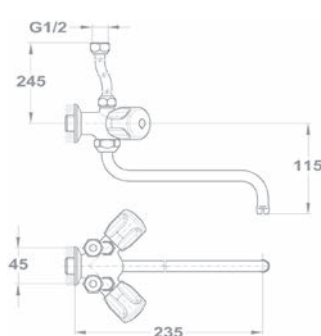

Bojler mosogató csaptelep 161-0028-01

- Felső elhelyezésű, nyílt rendszerű bojlerekhez
- Két kezelőelemes vezérlés
- Forgatható kifolyócsővel
- Kifolyócső: 200 mm
- Egyedi biztonsági sugárvezetővel
- Sugárvezető mérete: M22x1
- Fali csatlakozás: 1/2"