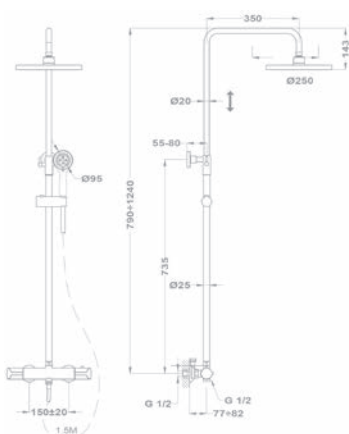

2018 őszétől

153-1901-02

170-0004-00

Evo X termosztátos zuhanyrendszer 170-0009-00

- Termosztátos csaptelep felső kifolyóval
- Biztonsági hőmérséklet stop 38 °C-on
- Hideg csapteleptest rendszer
- Integrált zuhanyváltó
- Állítható teleszkópos felszállócsővel, személyre szabható magasság:
 - › Min. magasság: 790 mm
 - › Max. magasság: 1240 mm
- Állítható zuhanytartó
- Vízkömentes zuhanyfej Ø250 mm
- Vízkömentes 1 funkciós kézizuhany
- Megerősített fém gégecső 1500 mm