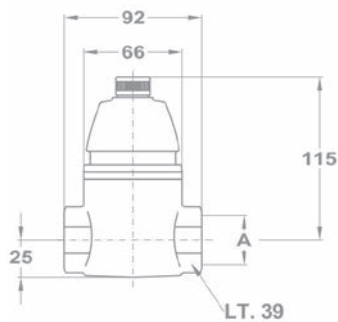

Légleválasztó

- Zárt rendszerű fűtési rendszerekhez
- Maximális nyomás: 10 bar
- Maximális hőmérséklet: 120°C
- Légbuborék méret: min. 20-50 µm
- PALL gyűrűvel töltött fémosár:
- Kis méretű légbuborékok a gyűrűk felületén nagyobb buborékokká állnak össze és a szerelvény felső részébe emelkednek fel.
- Beépítés: kazán után az előremenő vezetékre.

Csatlakozási méret: 3/4" 118-0010-00

Csatlakozási méret: 1" 118-0007-00