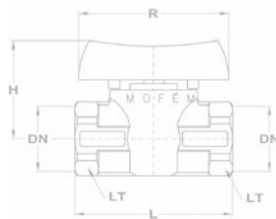

1/2", 3/4", 1"

5/4", 6/4", 2"

Gáz gömbcsap

- BB menettel

Névleges méret	Jellemző méretek mm-ben				(bar)			BB
	DIN	L	H	R	Lt.	P1	P2	P3
1/2"	63	43	60	27	25	30	35	113-0065-10
3/4"	74	49	75	32	25	30	35	113-0067-10
1"	88	58	90	39	25	30	35	113-0069-10
5/4"	110	73	130	50	5	5	10	113-0076-00
6/4"	120	80	155	55	5	5	10	113-0077-00
2"	140	96	175	70	5	5	10	113-0078-00