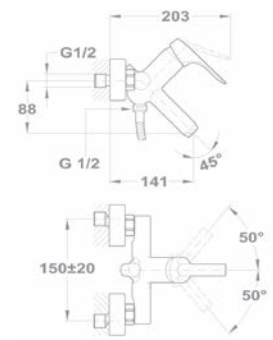

Zuhanyzett nélkül 151-0059-02