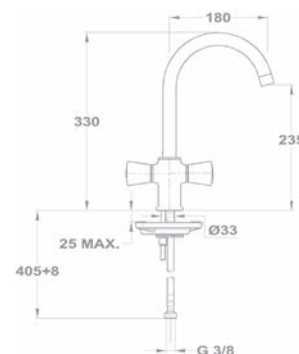

- Forgatható alsó kifolyócsővel
- Kifolyócső: 200 mm
- Vízkömentes perlátorral
- Perlátor mérete: M24x1
- Kerámiás felsőrészsel

Új

Mosogató csaptelep 142-1351-01

- Forgatható felső kifolyócsővel
- Kifolyócső: 180 mm
- 7,5-9 l/perc vízbocsátású vízkömentes perlátorral
- Perlátor mérete: M22x1
- Kerámiás felsőrészsel
- Flexibilis bekötőcsővel: 3/8"
- Leeresztő szelep nélkül