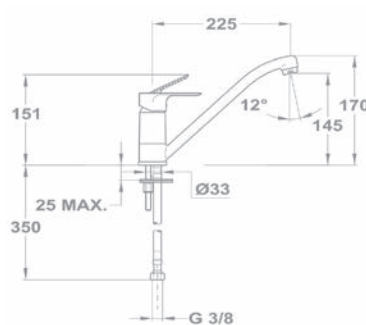

Süllyesztett csaptelep kiegészítők

MULTI-BOX®
süllyesztett rendszer [172-0001-00](#)

Kád kifolyócső süllyesztett kádtöltő csaptelephez [169-0001-00](#)

Fali csatlakozós kézzizuhany tartó süllyesztett csaptelepekhez [169-0002-00](#)

Mosogató csaptelep [152-1551-04](#)

- Forgatható alsó kifolyócsővel
- Kifolyócső: 201 mm
- Vízkömentes perlátorral
- Perlátor mérete: M24x1
- Kihúzható vízkömentes kétfunkciós zuhanyfejjel
- 40 mm kerámia vezérlőegységgel
- Flexibilis bekötőcsővel: 3/8"

Mini süllyesztett zuhany [153-1551-01](#)

- Egyedi dizájn takarótányérral
- 40 mm kerámia vezérlőegységgel
- Zuhanysett nélkül
- Tartalmazza a süllyesztett elemet

Mosogató csaptelep [152-1551-06](#)

- Forgatható alsó kifolyócsővel
- Kifolyócső: 200 mm
- Vízkömentes perlátorral
- Perlátor mérete: M24x1
- 40 mm kerámia vezérlőegységgel
- Zajcsökkentő elemmel

Mosogató csaptelep [152-1551-02](#)

- Forgatható alsó kifolyócsővel
- Kifolyócső: 225 mm
- Vízkömentes perlátorral
- Perlátor mérete: M24x1
- 40 mm kerámia vezérlőegységgel
- Flexibilis bekötőcsővel: 3/8"

Mosogató csaptelep [152-1551-07](#)

- Forgatható felső kifolyócsővel
- Kifolyócső: 180 mm
- Vízkömentes perlátorral
- Perlátor mérete: M22x1
- 35 mm Eco click kerámia vezérlőegységgel
- Flexibilis bekötőcsővel: 3/8"