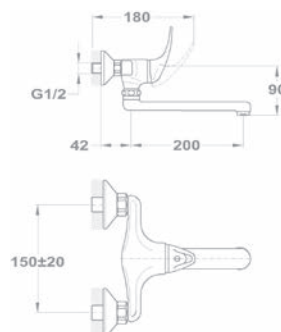

Junior mosogató csaptelep 152-0023-00

- Forgatható alsó kifolyócsővel
- Kifolyócső: 200 mm
- Vízkömentes perlátorral
- Perlátor mérete: M24x1
- 35 mm kerámia vezérlőegységgel

Új

Inka mosogató csaptelep 152-0036-00

- Forgatható felső kifolyócsővel
- Kifolyócső: 180 mm
- Vízkömentes perlátorral
- Perlátor mérete: M24x1
- 35 mm kerámia vezérlőegységgel