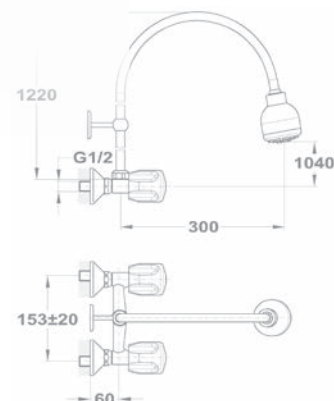

UP TO
50%

Mosdó csaptelep 140-2198-00

- Leeresztő szelep nélkül
- Forgatható kifolyócsővel
- Kifolyócső: 130 mm
- 7,5-9 l/perc vízbocsátású vízkömentes perlátorral
- Perlátor mérete: M22x1
- Hagyományos felsőrészsel
- Flexibilis bekötőcsővel: 3/8"

Kádtöltő csaptelep 141-0094-00

- Vízkömentes Basic kézi zuhannyal
- Automata zuhanyváltóval
- 1500 mm gégecsővel
- Fali Basic zuhanytartóval
- Hagyományos felsőrészsel
- Vízkömentes perlátorral
- Perlátor mérete: M24x1

Zuhany csaptelep 143-0115-00

- Vízkömentes Basic kézi zuhannyal
- 1500 mm gégecsővel
- Fali Basic zuhanytartóval
- Hagyományos felsőrészsel

Állítható fali rúddal 143-0109-00

Zuhanyzett nélkül 143-0111-00

1105 mm

Zuhany csaptelep 143-0110-00

- Fali csatlakozással (3/4")
- Vízkömentes zuhanyfej Ø65 mm
- Fix felszállócsővel
- Felszállócső: 1105 mm
- 3/4" csatlakozó anyával
- Fali rögzítő szettel

2 in 1

Kád-mosdó (KMT) csaptelep 145-2069-00

- Vízkömentes Basic kézi zuhannyal
- Automata zuhanyváltóval
- 1500 mm gégecsővel
- Fali Basic zuhanytartóval
- Forgatható U kifolyócsővel
- Kifolyócső: 300 mm
- Hagyományos felsőrészsel
- Perlátor mérete: M22x1
- Flexibilis bekötőcsővel: 3/8"

Állítható zuhanytartó rúddal 145-2068-00

Zuhanyzett nélkül 145-2071-00