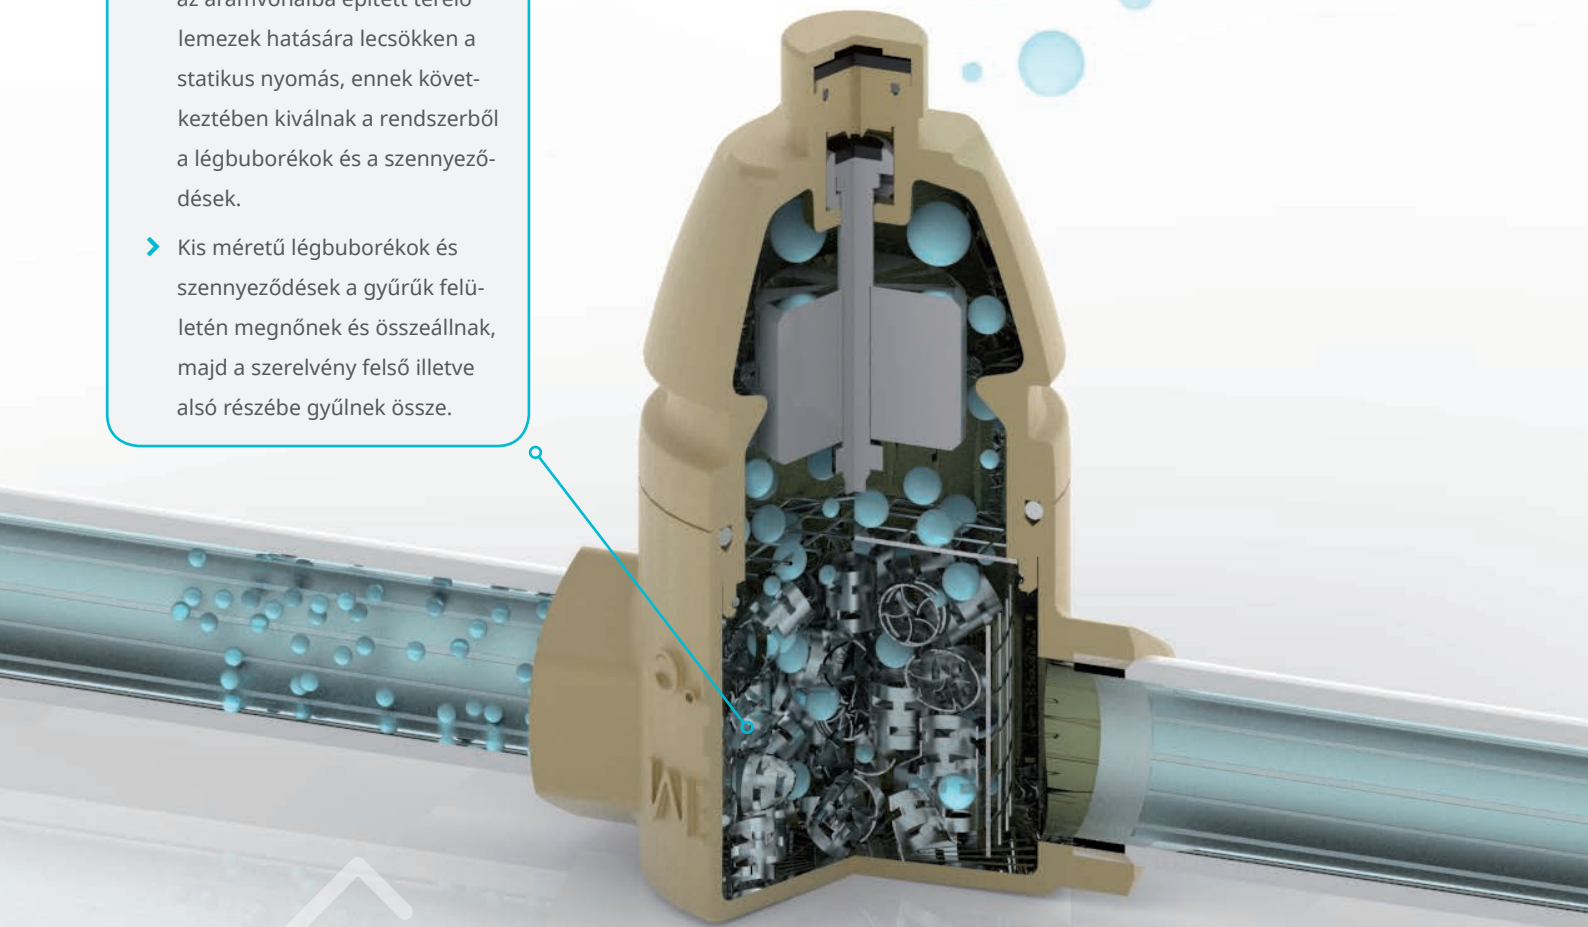

Lég- és iszapleválasztó

MOFÉM iszap- és buborék leválasztók előnyei:

- Magas minőségű sárgaréz alapanyagból készül
- Megbízható működés
- Csökkenti az áramlási zajokat és a keringési zavarokat
- Elkerülhetőek a korróziós károk (légbuborék leválasztó)
- Használatával csökkentjük a rendszer karbantartási költségeket
- Kazánvédelem (Iszapleválasztó, beépítése nélkül a kazán garanciája elveszik)
- Teljes méret és típusválaszték
- A termékek 100%-os minőségellenőrzésen esnek át
- Magyar fejlesztői munka és tapasztalt gyártástechnológia ötvözete
- Egyszerű szerelés