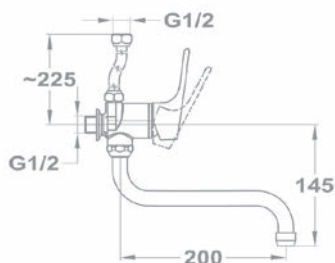

Junior Evo bojler mosdó/mosogató csaptelep

161-0031-40

- Felső elhelyezésű, nyílt rendszerű bojlerre
- Egykaros
- Forgatható kifolyócsővel
- Kifolyócső: 200 mm
- Egyedi biztonsági sugárvezetővel
- Sugárvezető mérete: M22x1
- 35 mm kerámia vezérlőegységgel
- Fali csatlakozás: 1/2"

Új

Pro mosogató csaptelep

152-1751-05

- Forgatható felső kifolyócsővel
- Kifolyócső: L200 mm
- Vízkömentes perlátorral
- Perlátor mérete: M24x1
- 35 mm kerámia vezérlőegységgel
- Flexibilis bekötőcsővel: 3/8"