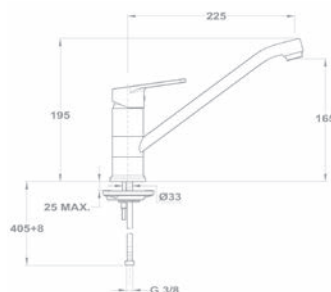

Junior Evo bojler mosogató csaptelep
160-0021-00