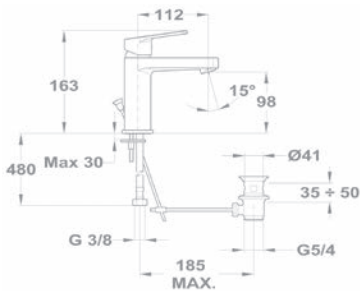

Leeresztő szelep nélkül 150-1951-00

UP TO
50%

Magasított mosdó 150-1951-01

- 7,5-9 l/perc vízbocsátású vízkömentes perlátorral
- Perlátor mérete: M24x1
- 35 mm kerámia vezérlőegységgel
- Flexibilis bekötőcsővel: 3/8"
- Leeresztő szelep nélkül
- Easy quick rögzítés