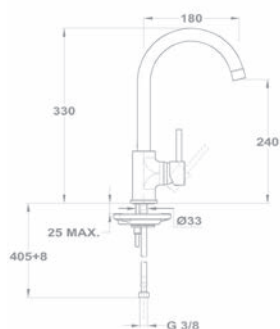

EVO X mosogató csaptelep

152-0052-00

- Forgatható felső kifolyócsővel
- Kifolyócső: 180 mm
- Vízkömentes perlátorral
- Perlátor mérete: M22x1
- 35 mm Eco click kerámia vezérlőegységgel
- Flexibilis bekötőcsővel: 3/8"