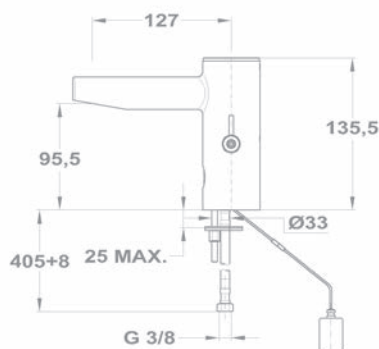

Elektromos mosdó csaptelep MLU30XL 180-7551-20

- Integrált hőmérséklet szabályozóval
- Szennyeződésgyűjtő szűrőkkel
- Visszacsapó szeleppel
- Vandálbiztos kialakítás
- Üzemi nyomás 0,1-0,6 MPa
- 6 l/perc vízbocsátású vízkömentes
- Integrált perlátorral
- Perlátor mérete: M20x1
- Integrált mágnesszeleppel
- Automatikus víz-stop 5 perc folyamatos
- Használat után
- Alacsony töltöttségi szint jelzés az elemmel
- Működtetett típusoknál
- Tápfeszültség megszűnése esetén a
- Mágnesszelep automatikusan lezár
- Flexibilis bekötőcsővel: 3/8"
- Távirányítóval beállítható paraméterek

Energia ellátás:

- 6V-os mágnesszelep 4x1,5V alkáli elemmel
  180-7551-20

Elektromos sülyesztett vizele öblítő MLP

- Szennyeződésgyűjtő szűrőkkel
- Vandálbiztos kialakítás
- Integrált mágnesszeleppel
- Öblítés kezdete a tartomány elhagyása után: 2 s
- Távirányítóval állítható öblítési idő: 0,5-15 s
- Térfogatáram szabályozás a csatlakozóba épített gömbcsappal
- Érzékelési tartomány: 0,3-0,7 m
- Térfogatáram: 12 l/min
- Be/Ki csatlakozás 3/4" külső
- Automatikus öblítés 24 óra nem használat után
- Alacsony elem töltöttségi szint kijelzése
- Tápfeszültség megszűnése esetén a mágnesszelep automatikusan lezár
- Műanyag rögzítő doboz - 140x140x75 mm
- Krómozott rozsdamentes takaró lap - 170x170x10 mm
- Vizele csatlakozás: Rozsdamentes acél cső Ø20x250 mm
- Távirányítóval beállítható paraméterek

Energia ellátás:

- MLP 06K 6V-os mágnesszelep, 4x1,5V alkáli elemmel 584-7501-00
- MLP 02KZ 6V-os mágnesszelep, 230V/50Hz hálózati egységgel 584-7511-00
- MLP 02K 24V-os mágnesszelep (hálózati egység nem tartozék) 584-7521-00

Elektromos vizele öblítő MLP09 184-7501-00