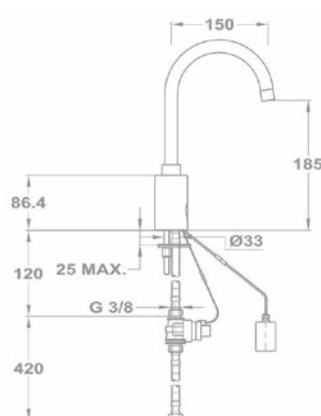

Elektromos mosogató csaptelep MLU 10

- Hideg vagy kevertvíz csatlakozással
- Energia ellátás: 6V külső elemtartó ház (4x1,5V AA)
- Szennyeződésgyűjtő szűrőkkel
- Visszacsapó szeleppel
- Vandálbiztos kialakítás
- Üzemi nyomás 0,1-0,6 MPa
- Forgatható kifolyócsővel
- Kifolyócső: 180 mm
- Vízkömentes perlátorral
- Perlátor mérete: M20x1
- Pult alá építhető külső mágnesszelepházzal
- Automatikus víz-stop 5 perc folyamatos használat után
- Alacsony töltöttségi szint jelzés az elemmel működtetett típusoknál
- Tápfeszültség megszűnése esetén a mágnesszelep automatikusan lezár
- Flexibilis bekötőcsővel: 3/8"
- Távirányítóval beállítható paraméterek

Energia ellátás:

- 6V-os mágnesszelep, 4x1,5V alkáli elemmel
  182-7501-03
- 6V-os mágnesszelep, 230V/50Hz hálózati egységgel
  182-7511-03
- 24V-os mágnesszelep (hálózati egység nem tartozék)
  182-7521-03