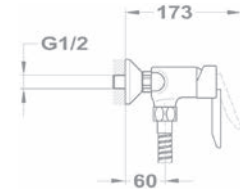

Zuhanyzett nélkül 153-0017-03

Kád-mosdó (KMT) csaptelep 155-0044-00

- Vízkömentes Basic kézi zuhannyal
- Automata zuhanyváltóval
- 1500 mm gégecsővel
- Fali Basic zuhanytartóval
- Forgatható U kifolyócsővel
- Kifolyócső: 300 mm
- 35 mm kerámia vezérlőegységgel
- Perlátor mérete: M22x1
- Flexibilis bekötőcsővel: 3/8"