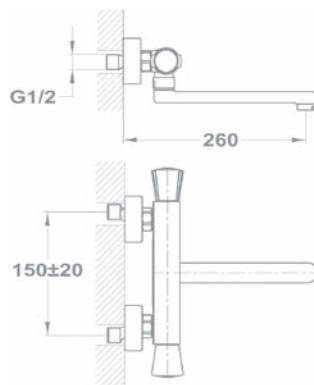

Új

Zuhany csaptelep 143-1301-00

- Vízkömentes Basic kézi zuhannyal
- 1500 mm gégecsővel
- Fali Basic zuhanytartóval
- Kerámiás felsőrészsel

Zuhanyzett nélkül 143-1351-00

Új

Mosogató csaptelep 142-1351-00

- Forgatható alsó kifolyócsővel
- Kifolyócső: 200 mm
- Vízkömentes perlátorral
- Perlátor mérete: M24x1
- Kerámiás felsőrészsel

Új

Mosogató csaptelep 142-1351-01

- Forgatható felső kifolyócsővel
- Kifolyócső: 180 mm
- 7,5-9 l/perc vízbocsátású vízkömentes perlátorral
- Perlátor mérete: M22x1
- Kerámiás felsőrészsel
- Flexibilis bekötőcsővel: 3/8"
- Leeresztő szelep nélkül

Új

Mosogató csaptelep 142-1351-02

- Forgatható felső kifolyócsővel
- Kifolyócső: 240 mm
- 7,5-9 l/perc vízbocsátású
- Vízkömentes perlátorral
- Perlátor mérete: M22x1
- Kerámiás felsőrészsel
- Flexibilis bekötőcsővel: 3/8"
- Leeresztő szelep nélkül

Új

Mosogató csaptelep 142-1351-03

- Forgatható felső kifolyócsővel
- Kifolyócső: U200 mm
- 7,5-9 l/perc vízbocsátású
- Vízkömentes perlátorral
- Perlátor mérete: M22x1
- Kerámiás felsőrészsel
- Flexibilis bekötőcsővel: 3/8"
- Leeresztő szelep nélkül

Ajánlott kiegészítők

WC kefe fali tartóval 501-1080-00

Szapantartó, tányéros 501-1021-00

Törölközőtartó, dupla 501-1011-00

Sarokszelep 1/2" - 3/8" 163-0006-00