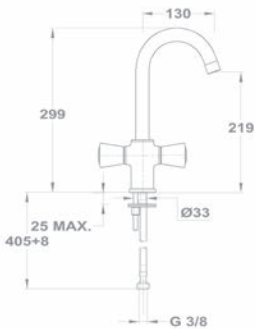

Mosdó szelep 146-1261-00

- Hideg vagy kevert vízhez
- 180°-os kerámiá felsőrészsel
- 7,5-9 l/perc vízbocsátású vízkömentes perlátorral
- Perlátor mérete: M22x1
- Flexibilis bekötőcsővel: 3/8"

Új

Kádtöltő csaptelep 141-1301-00