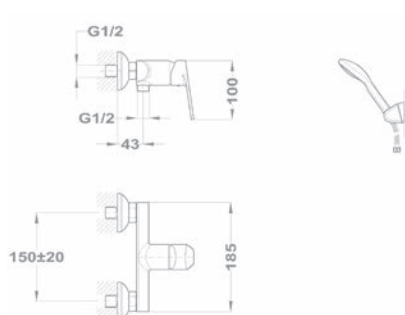

Zuhanszett nélkül 153-1951-00

Magasított mosogató csaptelep 152-1951-00

- Forgatható alsó kifolyócsővel
- Kifolyócső: 225 mm
- Vízkömentes perlátorral
- Perlátor mérete: M24x1
- 35 mm kerámia vezérlőegységgel
- Flexibilis bekötőcsővel: 3/8"