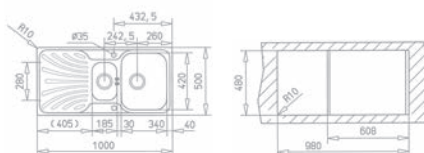

Beépítési lehetőségek

- ▣ Hagyományos, ráépíthető
- ↔ Megfordítható
- ▢ A sorközépen álló mosogatószekrény (modul) szélessége min. 60 cm

2018 őszétől