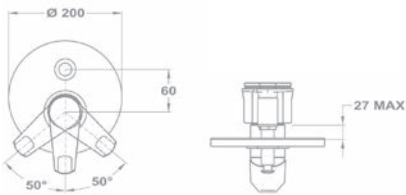

Sülyesztett zuhany csaptelep falon kívüli része 153-0065-00

- 40 mm kerámia vezérlőegységgel
- Fém takarótányérral
- Zuhanszett nélkül