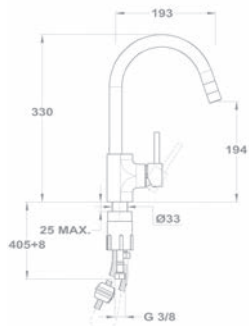

EVO X mosogató csaptelep

152-0082-00

- Kihúzható 1 funkciós zuhanyfej
- Forgatható felső kifolyócsővel
- Kifolyócső: 193 mm
- Vízkömentes perlátorral
- Perlátor mérete: M24x1
- 35 mm kerámia vezérlőegységgel
- Flexibilis bekötőcsővel: 3/8"
- Easy quick rögzítés