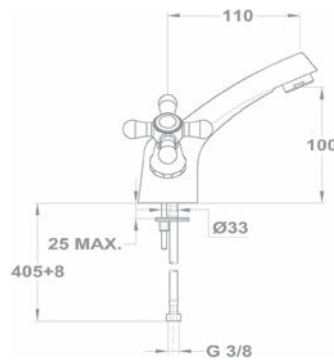

Mosdó csaptelep 140-0189-30

- 7,5-9 l/perc vízbocsátású vízkömentes perlátorral
- Perlátor mérete: M24x1
- Kerámiás felsőrészszel
- Flexibilis bekötőcsővel: 3/8"
- Leeresztő szelep nélkül