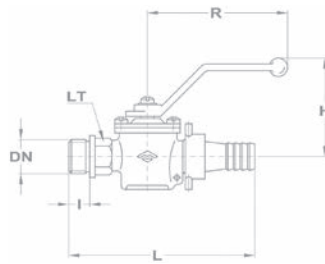

Kazántöltő gömbcsap

Névleges méret		Jellemző méretek mm-ben					Kazántöltő
mm	inch	L	H	R	I	Lt.	Kód
15	1/2"	107	52	90	12	19	113-0010-00
20	3/4"	142	78	110	15	17	113-0023-00