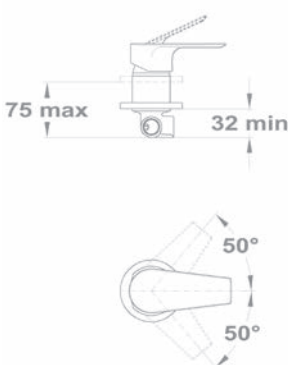

Mini süllyesztett zuhany [153-1551-01](#)

- Egyedi dizájn takarótányérral
- 40 mm kerámia vezérlőegységgel
- Zuhanysett nélkül
- Tartalmazza a süllyesztett elemet