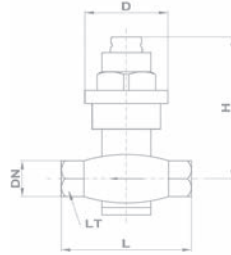

Víznyomáscsökkentő

Méret: 1/2"

- Vízátbocsátás: 70 l/perc

Méret: 3/4"

- Vízátbocsátás: 100 l/perc

Névleges méret		Jellemző méretek mm-ben				Víznyomáscsökkentő
mm	inch	L	H	R	Lt.	Kód
15	1/2"	90	46	80	27	116-0001-00
20	3/4"	103	46	84	32	116-0002-00