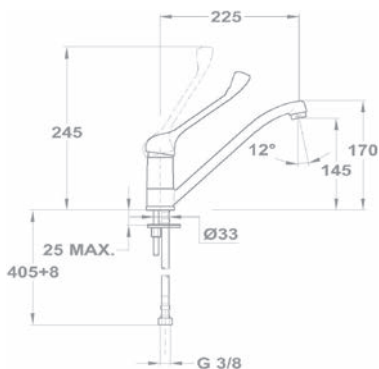

Orvosi mosogató csaptelep

159-1551-02

- Forgatható alsó kifolyócsővel
- Kifolyócső: 225 mm
- Vízkömentes perlátorral
- Perlátor mérete: M24x1
- 40 mm kerámia vezérlőegységgel
- Flexibilis bekötőcsővel: 3/8"