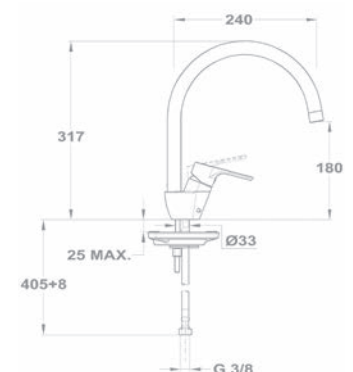

Pro mosogató csaptelep

152-1751-04

- Forgatható felső kifolyócsővel
- Kifolyócső: 240 mm
- Vízkömentes perlátorral
- Perlátor mérete: M24x1
- 35 mm kerámia vezérlőegységgel
- Flexibilis bekötőcsővel: 3/8"