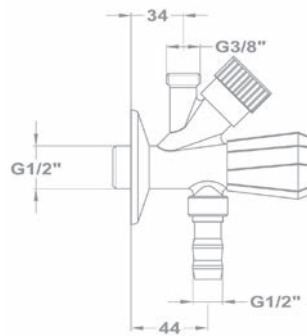

Kombinált sarokszelep 163-0015-01

- Mosógép/mosogatógép csatlakozó – 3/4"
- Mosdó csatlakozó – 3/8"
- Fali csatlakozó – 1/2"
- Visszacsapó szeleppel
- Szabályozható, cserélhető felsőrészsel
- Tömlővéggel

Állószelep Eurosztár 146-0042-00

1. Hagyományos felsőrészsel
   - Vízkömentes perlátorral: M22x1
2. **Sugárvezetővel 146-0043-00**