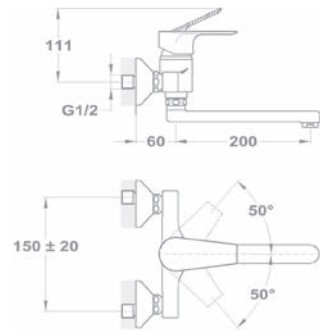

- Forgatható alsó kifolyócsővel
- Kifolyócső: 200 mm
- Vízkömentes perlátorral
- Perlátor mérete: M24x1
- 40 mm kerámia vezérlőegységgel
- Zajcsökkentő elemmel

Trend Plus mosogató csaptelep
152-1551-04