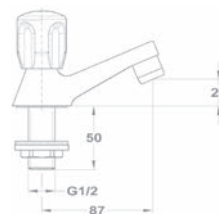

Mosogató csaptelep 142-2152-00

- Forgatható felső kifolyócsővel
- Kifolyócső: 200 mm
- Vízkömentes perlátorral
- Perlátor mérete: M22x1
- Hagyományos felsőrészsel
- Flexibilis bekötőcsővel: 3/8"

Mosogató csaptelep 142-0148-00

- Forgatható alsó kifolyócsővel
- Kifolyócső: 200 mm
- Vízkömentes perlátorral
- Perlátor mérete: M22x1
- Hagyományos felsőrészsel

Bojler mosdó csaptelep 160-2004-02

- Alsó bekötésű, nyílt rendszerű bojlerekhez
- Forgatható kifolyócsővel
- Kifolyócső: 130 mm
- Egyedi biztonsági sugárvezetővel
- Sugárvezető mérete: M22x1
- Flexibilis bekötőcsővel: 3/8"

Bojler mosogató csaptelep 160-2004-20

- Alsó bekötésű, nyílt rendszerű bojlerekhez
- Két kezelőelemes vezérlés
- Forgatható kifolyócsővel
- Kifolyócső: 200 mm
- Egyedi biztonsági sugárvezetővel
- Sugárvezető mérete: M22x1
- Flexibilis bekötőcsővel: 3/8"

Bojler mosogató csaptelep 161-0028-01

- Felső elhelyezésű, nyílt rendszerű bojlerekhez
- Két kezelőelemes vezérlés
- Forgatható kifolyócsővel
- Kifolyócső: 200 mm
- Egyedi biztonsági sugárvezetővel
- Sugárvezető mérete: M22x1
- Fali csatlakozás: 1/2"

Állószelep 146-0042-00

- Vízkömentes perlátorral
- Perlátor mérete: M22x1
- Hagyományos felsőrészsel