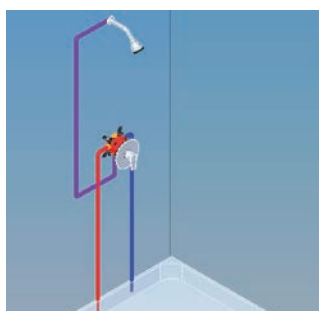

Süllyesztett egyutas csaptelep,
zuhanykar, zuhanyfej