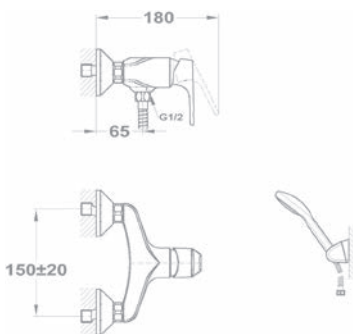

Zuhanyzett nélkül 153-0047-10

Állítható fali rúddal 153-0047-40