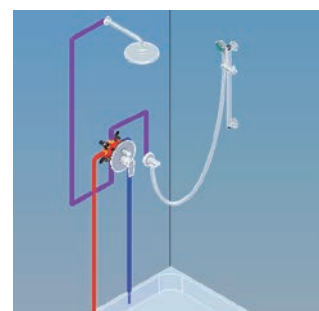

Süllyesztett kétutas csaptelep,
zuhanszett zuhanyrúddal, fali
csatlakozós kézizuhany tartó,
zuhanykar, Evo zuhanyfej

Automata nyomógombos szelepek

Automata csaptelep

Takarítson meg vizet a Mofém önelzáró csaptelepeivel, melyek egy gombnyomásra nyitnak és automatikusan zárnak egy automata szelep segítségével.