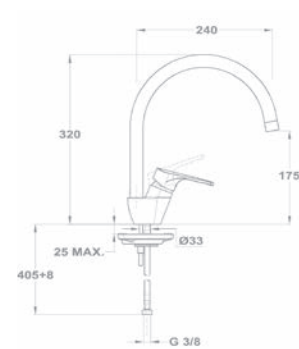

Junior Evo mosogató csaptelep

152-0069-00

- Forgatható felső kifolyócsővel
- Kifolyócső: 240 mm
- Vízkömentes perlátorral
- Perlátor mérete: M22x1
- 35 mm kerámia vezérlőegységgel
- Flexibilis bekötőcsővel: 3/8"