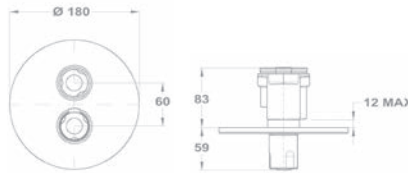

Sülyesztett termosztátos zuhany csaptelep kétutas 170-0005-00

- Kétutas
- Biztonsági hőmérséklet STOP 38°C-on
- Szűrővel védett visszaáramlás gátló szelepek
- Zuhanszett nélkül