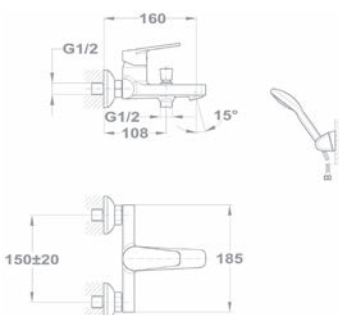

Zuhanszett nélkül 151-1951-00