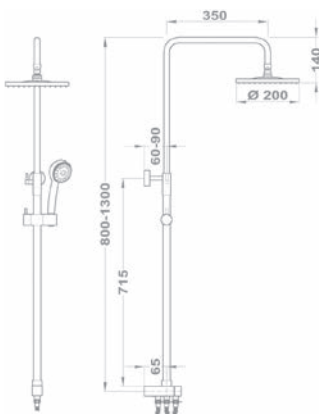

Junior Evo zuhanyrendszer
275-0059-07

- Univerzális szerelési rendszer: csatlakoztatható bármely nem süllyesztett
- Kád- és zuhany csaptelephez
- Mechanikus zuhanyváltó (alaphelyzetben a zuhanyfej, váltáskor a kézzuhany irányába áramlik a víz)
- Állítható teleszkópos felszállócsővel, személyre szabható magasság:
 - › Min. magasság: 998 mm
 - › Max. magasság: 1168 mm
- Állítható zuhanytartó
- Vízkömentes zuhanyfej Ø200 mm
- Vízkömentes 3 funkciós kézzuhany
- Megerősített fém gégecső 1500 mm
- Fém flexibilis bekötőcső (80 cm) a csaptelep és a zuhanyrendszer közt
- Figyelem: nem tartalmazza a csaptelepet!