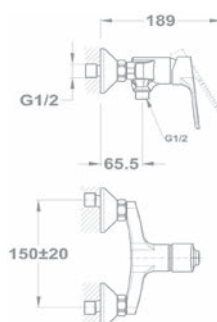

Zuhanyzett nélkül 153-1751-00