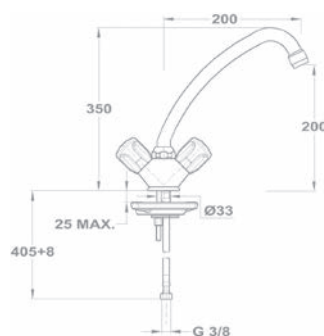

- Alsó bekötésű, nyílt rendszerű bojlerrekhez
- Két kezelőelemes vezérlés
- Forgatható kifolyócsővel
- Kifolyócső: 200 mm
- Egyedi biztonsági sugárvezetővel
- Sugárvezető mérete: M22x1
- Flexibilis bekötőcsővel: 3/8"