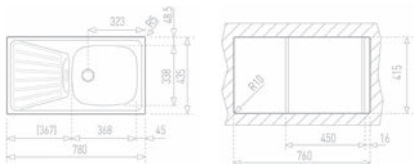

EVO 1B 1D mosogatótálca 91101123

Tartozékok:

- 1 1/2" lefolyócsomag gumidugóval

Méretek

- ▢ [Sz x M] 780 x 435 mm
- └ [Sz x M x M] 368 x 338 x 150 mm

Beépítési lehetőségek

- ▣ Hagyományos, ráépíthető
- ↔ Megfordítható
- ▢ A sorközépen álló mosogatószekrény (modul) szélessége min. 45 cm