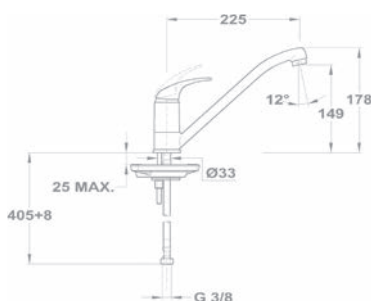

WC papír tartó, fedél nélkül 501-1071-00

Búraszifon 165-0027-00

Törölközőtartó 501-1010-00

Mosogató csaptelep 652-0042-00

- Forgatható alsó kifolyócsővel
- Kifolyócső: 225 mm
- Vízkömentes perlátorral
- Perlátor mérete: M24x1
- 35 mm kerámia vezérlőegységgel
- Flexibilis bekötőcsővel: 3/8"