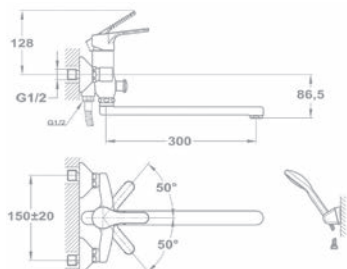

Zuhanyzett nélkül 155-1751-10