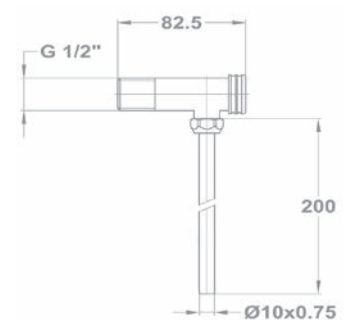

Mofém vízköldő tisztítószer 502-0040-01

- Biológiailag lebomló citromsav alapú összetevőkkel
- Alkalmos vízköves, szennyezett, zsíros és szappanfoltos felületek tisztítására
- Speciálisan csaptelepekre, fürdőszobai kiegészítőkre kifejlesztve
- Ergonómikus kialakítás a kényelmes használat érdekében
- 500 ml