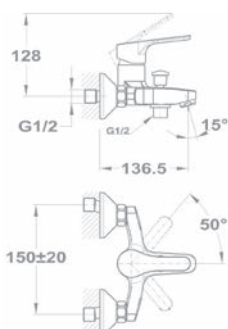

Zuhanyzett nélkül 151-1751-00

UP TO
60%

Mosdó csaptelep 150-1751-02

- Forgatható kifolyócsővel
- Kifolyócső: 150 mm
- 5 l/perc vízbocsátású vízkömentes perlátorral
- Perlátor mérete: M24x1
- 35 mm kerámia vezérlőegységgel
- Flexibilis bekötőcsővel: 3/8"
- Leeresztő szelep nélkül