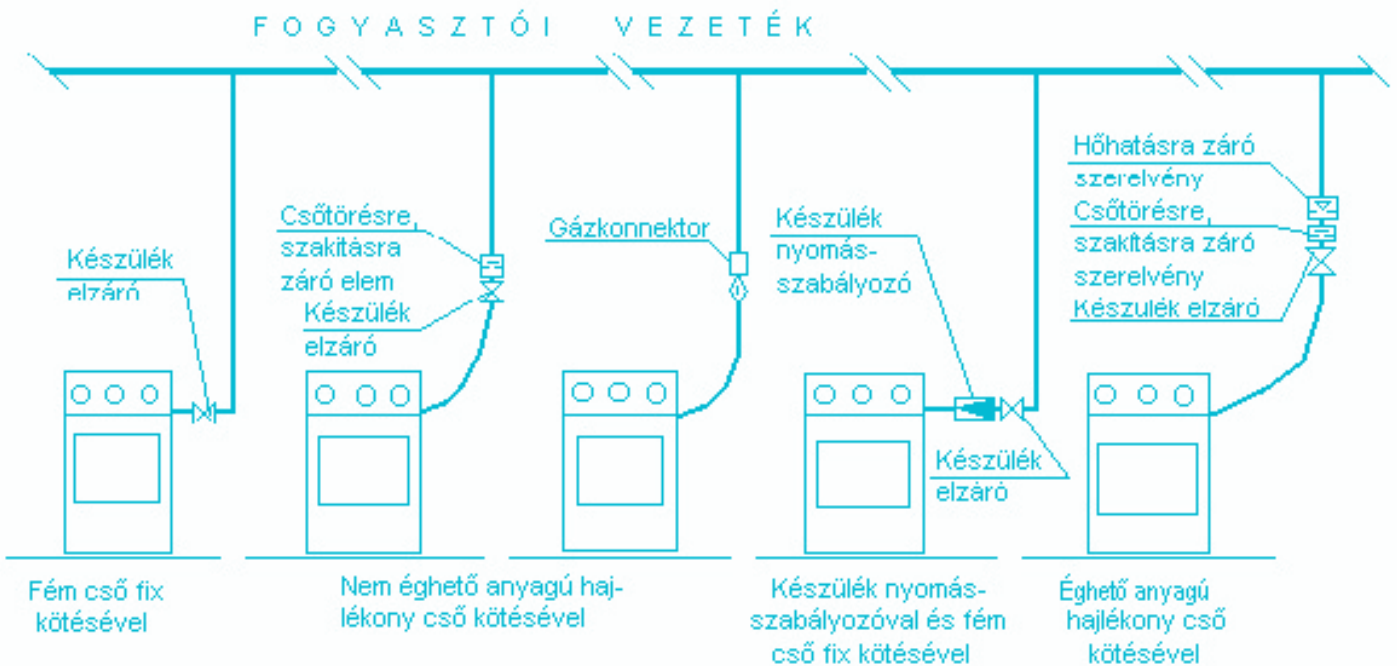

Gömbcsap hőhatásra záró biztonsági szeleppel

- „Éghető anyagú hajlékony vezeték alkalmazása esetén, hőhatásra záró szerelvényt és csőtörésre záró szerelvényt kell a gázfogyasztó készülék főelzáró elé beépíteni” (Gázipari Műszaki Biztonsági Előírás (GMBSZ) 3.1.4 pont)
- A biztonsági szelep tűz esetén automatikusan lezárja a gázvezeték, megakadályozza a gáz kiáramlását. Alkalmazható földgázra, városi gázra és gázfázisú PB gázra.