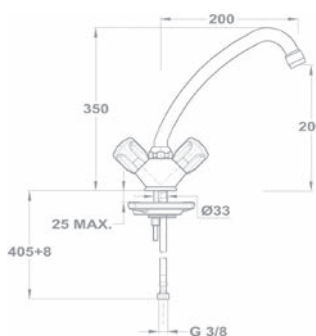

Eurostár bojler mosogató csaptelep 160-2004-20

- Alsó bekötésű, nyílt rendszerű bojlerrekhez
- Forgatható kifolyócsővel
- Kifolyócső: 200 mm
- Egyedi biztonsági sugárvezetővel
- Sugárvezető mérete: M22x1
- Flexibilis bekötőcsővel: 3/8"