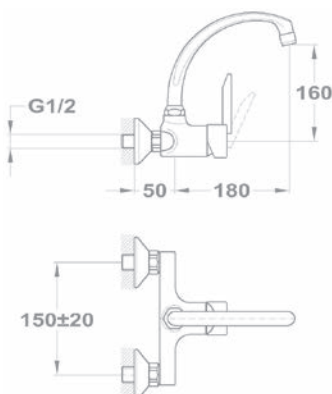

Mambo-5 mosogató csaptelep 152-0034-00

- Forgatható felső kifolyócsővel
- Kifolyócső: 180 mm
- Vízkömentes perlátorral
- Perlátor mérete: M24x1
- 35 mm kerámia vezérlőegységgel