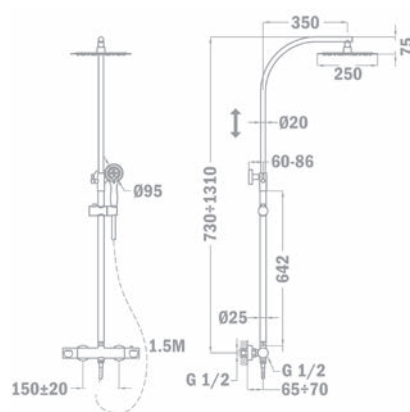

Zenit zuhanyrendszer 153-1901-01

- Zenit zuhany csaptelep felső kifolyóval
- Mechanikus kerámia zuhanyváltó
- Állítható teleszkópos felszállócsővel, személyre szabható magasság:
  - › Min. magasság: 960 mm
  - › Max. magasság: 1338 mm
- Állítható zuhanytartó
- Vízkömentes zuhanyfej Ø200 mm
- Vízkömentes 3 funkciós kézizuhany
- Megerősített fém gégecső 1500 mm