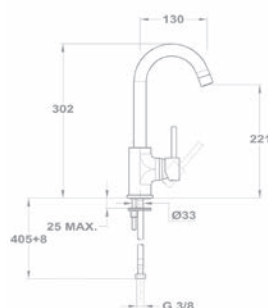

EVO X Mosdó csaptelep 150-0074-00

- Forgatható felső kifolyócsővel
- Kifolyócső: 130 mm
- 5l/perc vízbocsátású vízkömentes perlátorral
- Perlátor mérete: M22x1
- 35 mm kerámia vezérlőegységgel
- Flexibilis bekötőcsővel: 3/8"
- Leeresztő szelep nélkül

Bojler mosdó csaptelep 160-0020-00

- Alsó bekötésű, nyílt rendszerű bojlerre
- Forgatható kifolyócsővel
- Kifolyócső: 150 mm
- Egyedi biztonsági sugárvezetővel
- Sugárvezető mérete: M24x1
- 35 mm kerámia vezérlőegységgel
- Flexibilis bekötőcsővel: 3/8"