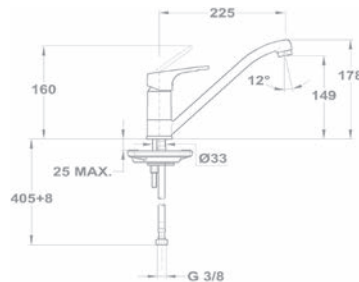

Pro mosogató csaptelep 152-1751-02

- Forgatható alsó kifolyócsővel
- Kifolyócső: 225 mm
- Vízkömentes perlátorral
- Perlátor mérete: M24x1
- 35 mm kerámia vezérlőegységgel
- Flexibilis bekötőcsővel: 3/8"

Junior mosogató csaptelep 652-0042-00

- Forgatható alsó kifolyócsővel
- Kifolyócső: 225 mm
- Vízkömentes perlátorral
- Perlátor mérete: M24x1
- 35 mm kerámia vezérlőegységgel
- Flexibilis bekötőcsővel: 3/8"

Inka mosogató csaptelep 652-0075-00

- Forgatható alsó kifolyócsővel
- Kifolyócső: 225 mm
- Vízkömentes perlátorral
- Perlátor mérete: M24x1
- 35 mm kerámia vezérlőegységgel
- Flexibilis bekötőcsővel: 3/8"

Junior mosogató csaptelep 152-0023-00

- Forgatható alsó kifolyócsővel
- Kifolyócső: 200 mm
- Vízkömentes perlátorral
- Perlátor mérete: M24x1
- 35 mm kerámia vezérlőegységgel

Új

Inka mosogató csaptelep 152-0036-00

- Forgatható felső kifolyócsővel
- Kifolyócső: 180 mm
- Vízkömentes perlátorral
- Perlátor mérete: M24x1
- 35 mm kerámia vezérlőegységgel

Új

Bridge mosogató csaptelep 152-1851-00

- Forgatható alsó kifolyócsővel
- Kifolyócső: 225 mm
- Vízkömentes perlátorral
- Perlátor mérete: M24x1
- 35 mm kerámia vezérlőegységgel
- Flexibilis bekötőcsővel: 3/8"