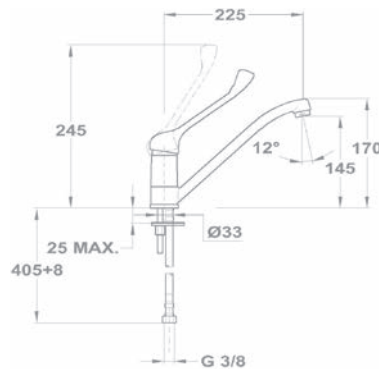

Trend Plus orvosi mosogató csaptelep 159-1551-02

- Forgatható alsó kifolyócsővel
- Kifolyócső: 225 mm
- Vízkömentes perlátorral
- Perlátor mérete: M24x1
- 40 mm kerámia vezérlőegységgel
- Flexibilis bekötőcsővel: 3/8"