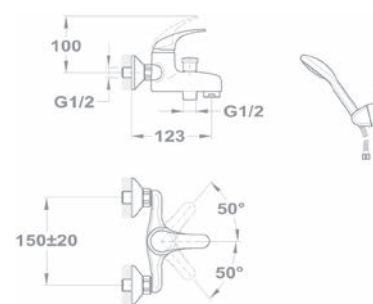

Zuhanyzett nélkül 151-0012-02