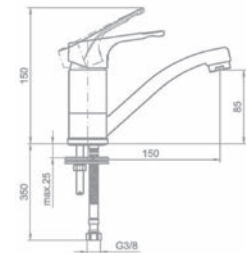

UP TO
60%

Mosdó csaptelep 150-0058-00

- Leeresztő szeleppel
- 5 l/perc vízbocsátású vízkömentes perlátorral
- Perlátor mérete: M24x1
- 35 mm kerámia vezérlőegységgel
- Flexibilis bekötőcsővel: 3/8"

Leeresztő szelep nélkül 150-0057-00

ÚJ

UP TO
60%

Magasított mosdó csaptelep 150-0061-00

- 5 l/perc vízbocsátású vízkömentes perlátorral
- Perlátor mérete: M24x1
- 35 mm kerámia vezérlőegységgel
- Flexibilis bekötőcsővel: 3/8"
- Leeresztő szelep nélkül

ÚJ

UP TO
60%

Magasított mosdó csaptelep 150-0060-00

- Forgatható kifolyócsővel
- Kifolyócső: 150 mm
- 5 l/perc vízbocsátású vízkömentes perlátorral
- Perlátor mérete: M24x1
- 35 mm kerámia vezérlőegységgel
- Flexibilis bekötőcsővel: 3/8"
- Leeresztő szelep nélkül

ÚJ

UP TO
60%

EVO X Mosdó csaptelep 150-0074-00

- Forgatható felső kifolyócsővel
- Kifolyócső: 130 mm
- 5l/perc vízbocsátású vízkömentes perlátorral
- Perlátor mérete: M22x1
- 35 mm kerámia vezérlőegységgel
- Flexibilis bekötőcsővel: 3/8"
- Leeresztő szelep nélkül

Bojler mosdó csaptelep 160-0020-00

- Alsó bekötésű, nyílt rendszerű bojlerre
- Forgatható kifolyócsővel
- Kifolyócső: 150 mm
- Egyedi biztonsági sugárvezetővel
- Sugárvezető mérete: M24x1
- 35 mm kerámia vezérlőegységgel
- Flexibilis bekötőcsővel: 3/8"

UP TO
60%

Bide csaptelep 154-0047-00

- Leeresztő szeleppel
- Vízkömentes perlátorral
- Perlátor mérete: M24x1
- 35 mm kerámia vezérlőegységgel
- Flexibilis bekötőcsővel: 3/8"