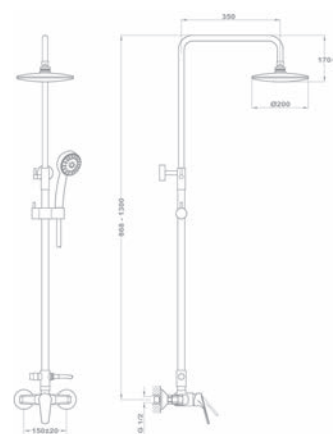

Evo X termosztátos zuhanyrendszer 170-0009-00

- Termosztátos csaptelep felső kifolyóval
- Biztonsági hőmérséklet stop 38 °C-on
- Hideg csapteleptest rendszer
- Integrált zuhanyváltó
- Állítható teleszkópos felszállócsővel, személyre szabható magasság:
  - › Min. magasság: 790 mm
  - › Max. magasság: 1240 mm
- Állítható zuhanytartó
- Vízkömentes zuhanyfej Ø250 mm
- Vízkömentes 1 funkciós kézizuhany
- Megerősített fém gégecső 1500 mm

Junior Evo termosztátos zuhanyrendszer 170-0004-00

- Junior EVO termosztátos csaptelep felső kifolyóval
- Biztonsági hőmérséklet stop 38 °C-on
- Integrált zuhanyváltó
- Állítható teleszkópos felszállócsővel, személyre szabható magasság:
  - › Min. magasság: 998 mm
  - › Max. magasság: 1168 mm
- Állítható zuhanytartó
- Vízkömentes zuhanyfej Ø200 mm
- Vízkömentes 1 funkciós kézizuhany
- Megerősített fém gégecső 1500 mm

Junior Evo zuhanyrendszer 153-0048-00

- Junior EVO zuhany csaptelep felső kifolyóval
- Automata zuhanyváltó (alaphelyzetben a kézizuhany, váltáskor a zuhanyfej irányába áramlik a víz)
- Állítható teleszkópos felszállócsővel, személyre szabható magasság:
  - › Min. magasság: 998 mm
  - › Max. magasság: 1168 mm
- Állítható zuhanytartó
- Vízkömentes zuhanyfej Ø200 mm
- Vízkömentes 3 funkciós kézizuhany
- Megerősített fém gégecső 1500 mm