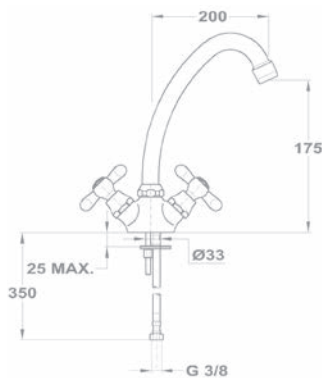

Treff mosogató csaptelep 142-0151-00

- Forgatható felső kifolyócsővel
- Kifolyócső: 200 mm
- Kerámiás felsőrészsel
- Vízkömentes perlátorral
- Perlátor mérete: M22x1
- Flexibilis bekötőcsővel: 3/8"