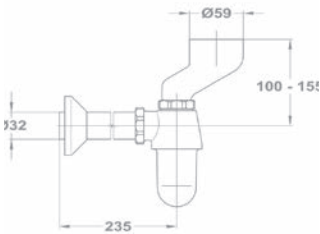

Búraszifon 165-0027-00

- Fényezett, krómozott
- Vízbocsátás: 18 l/perc
- Leeresztő szeleppel