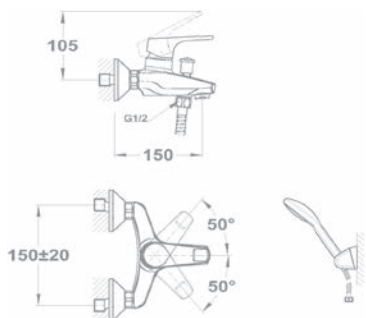

Zuhanyzett nélkül 151-0063-10