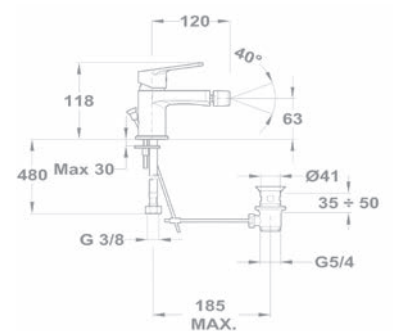

Bide csaptelep 154-1901-00

- Leeresztő szeleppel
- Vízkömentes perlátorral
- Perlátor mérete: M24x1
- 35 mm kerámia vezérlőegységgel
- Flexibilis bekötőcsővel: 3/8"