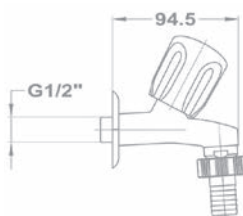

Kifolyószelep 162-0035-07

- Perlátorral
- Dizájn kivitel
- 1/2"

Kifolyószelep 162-0035-17

- Tömlővéggel
- Dizájn kivitel
- 1/2"

Kifolyószelep

- Tömlővéges és közvetlen gyorscsatlakozási lehetőséggel
- Légbeszívóval