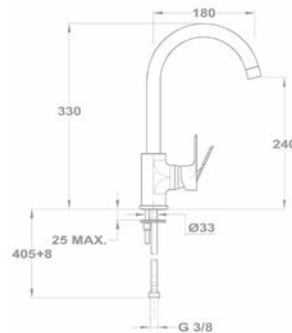

- Forgatható felső kifolyócsővel
- Kifolyócső: 180 mm
- Vízkömentes perlátorral
- Perlátor mérete: M22x1
- 35 mm Eco click kerámia vezérlőegységgel
- Flexibilis bekötőcsővel: 3/8"

Trend Plus mosogató csaptelep
152-1551-06