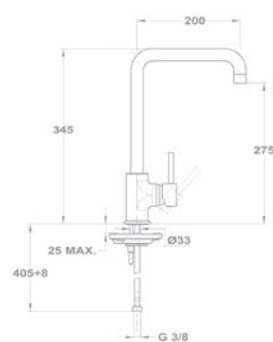

EVO X mosogató csaptelep

152-0052-02

- Forgatható felső kifolyócsővel
- Kifolyócső: 200 mm
- Vízkömentes perlátorral
- Perlátor mérete: M22x1
- 35 mm Eco click kerámia vezérlőegységgel
- Flexibilis bekötőcsővel: 3/8"