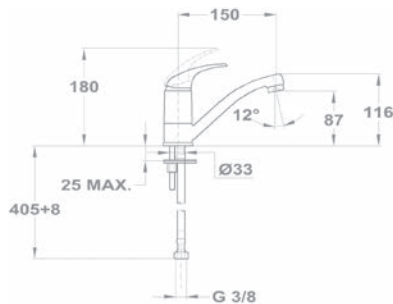

UP TO
50%

Mosdó csaptelep 150-0018-00

- Leeresztő szeleppel
- 7,5-9 l/perc vízbocsátású vízkömentes perlátorral
- Perlátor mérete: M24x1
- 35 mm kerámia vezérlőegységgel
- Flexibilis bekötőcsővel: 3/8"

Leeresztő szelep nélkül 150-0021-00

UP TO
50%

Mosdó csaptelep 150-0050-00

- Forgatható kifolyócsővel
- Kifolyócső: 150 mm
- 7,5-9 l/perc vízbocsátású vízkömentes perlátorral
- Perlátor mérete: M24x1
- 35 mm kerámia vezérlőegységgel
- Flexibilis bekötőcsővel: 3/8"
- Leeresztő szelep nélkül

Kádtöltő csaptelep 151-0012-00

- Vízkömentes Basic kézi zuhannyal
- Automata zuhanyváltóval
- 1500 mm gégecsővel
- Fali Basic zuhanytartóval
- 35 mm kerámia vezérlőegységgel
- Vízkömentes perlátorral
- Perlátor mérete: M24x1

Zuhanyzett nélkül 151-0012-02

151-0012-00