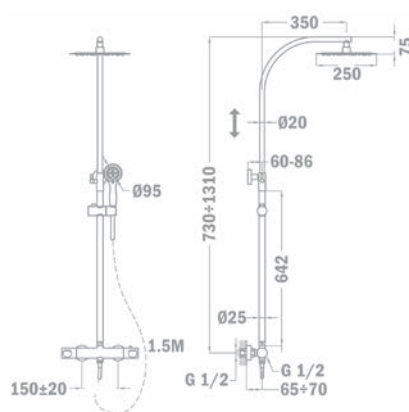

Zuhanyrendszer

153-1901-01

- Zenit zuhany csaptelep felső kifolyóval
- Mechanikus kerámia zuhanyváltó
- Állítható teleszkópos felszállócsővel, személyre szabható magasság:
  - › Min. magasság: 960 mm
  - › Max. magasság: 1338 mm
- Állítható zuhanytartó
- Vízkömentes zuhanyfej Ø200 mm
- Vízkömentes 3 funkciós kézizuhany
- Megerősített fém gégecső 1500 mm