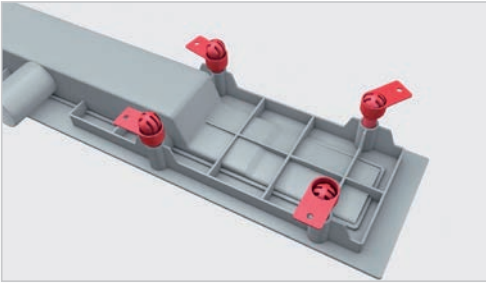

Szerelőbarát megoldások

- **Független állítható önbeálló fülek**, melyek tökéletesen idomulnak minden falfelülethez és a megfelelő síkban stabilan rögzítik a rendszert, ezzel meggátolva a későbbi rögzítési problémákból eredő meghibásodásokat.