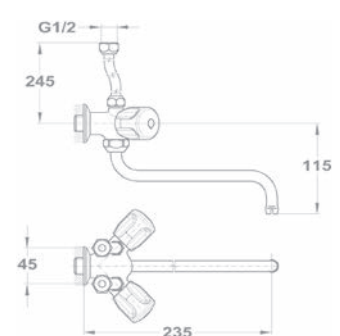

Eurosztár bojler mosogató csaptelep 161-0028-01

- Felső elhelyezésű, nyílt rendszerű bojlerrekhez
- Két kezelőelemes vezérlés
- Forgatható kifolyócsővel
- Kifolyócső: 200 mm
- Egyedi biztonsági sugárvezetővel
- Sugárvezető mérete: M22x1
- Fali csatlakozás: 1/2"