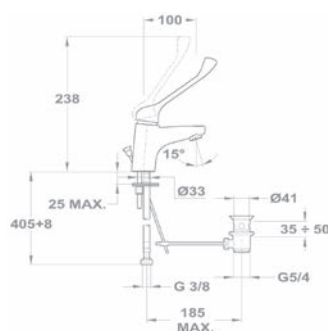

UP TO
60%

Junior Evo orvosi mosdó csaptelep
159-0021-00

- Leeresztő szeleppel
- 5 l/perc vízbocsátású vízkömentes perlátorral
- Perlátor mérete: M24x1
- 35 mm kerámia vezérlőegységgel
- Flexibilis bekötőcsővel: 3/8"