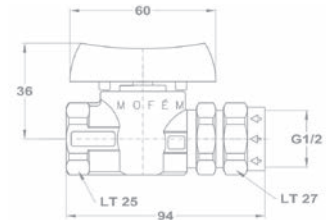

- Fix KB menettel

Névleges méret	Jellemző méretek mm-ben				KB
	L	H	R	Lt.	Kód
1/2"	58	36	60	25	113-0074-10
3/4"	74	49	75	32	113-0095-10

Gömbcsap hőhatásra záró szeleppel 113-0074-35

- Gömbcsap fix KB menettel
- Hőhatásra záró szelep: külső belső menetes
- Csomagolási egység: 10 db/doboz