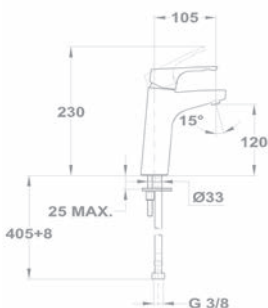

Magasított mosdó csaptelep 150-0061-00

- 5 l/perc vízbocsátású vízkömentes perlátorral
- Perlátor mérete: M24x1
- 35 mm kerámia vezérlőegységgel
- Flexibilis bekötőcsővel: 3/8"
- Leeresztő szelep nélkül