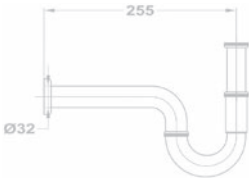

Vizeldeszifon 165-0028-00

- Fényezett, krómozott