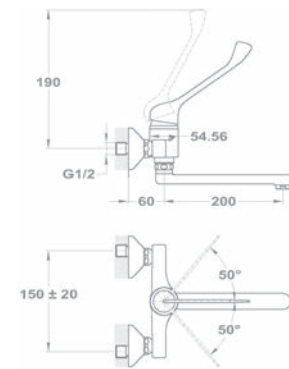

Trend Plus orvosi mosogató csaptelep 159-1551-06

- Forgatható alsó kifolyócsővel
- Kifolyócső: 200 mm
- Vízkömentes perlátorral
- Perlátor mérete: M24x1
- 40 mm kerámia vezérlőegységgel
- Zajcsökkentő elemmel