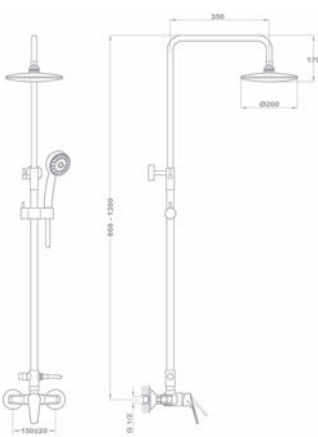

Junior Evo zuhanyrendszer

153-0048-00

- Junior EVO zuhany csapterlep felső kifolyóval
- Automata zuhanyváltó (alaphelyzetben a kézizuhany, váltáskor a zuhanyfej irányába áramlik a víz)
- Állítható teleszkópos felszállócsővel, személyre szabható magasság:
  - › Min. magasság: 998 mm
  - › Max. magasság: 1168 mm
- Állítható zuhanytartó
- Vízkömentes zuhanyfej Ø200 mm
- Vízkömentes 3 funkciós kézizuhany
- Megerősített fém gégecső 1500 mm