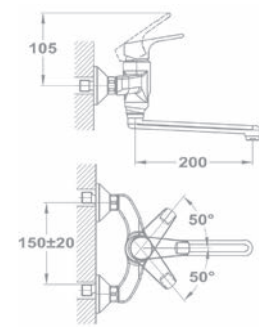

Junior Evo mosogató csaptelep

152-0047-00

- Forgatható alsó kifolyócsővel
- Kifolyócső: 200 mm
- Vízkömentes perlátorral
- Perlátor mérete: M24x1
- 35 mm kerámia vezérlőegységgel
- Zajcsökkentő elemmel