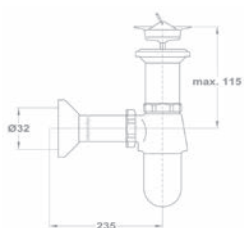

Leeresztő szelep nélkül 165-0027-04

WC öblítő szelep 166-0002-00

- Króm öblítőcsővel
- Fém fogantyúval
- Fali csatlakozás: 3/4"
- Vízbocsátás: 27 l/perc