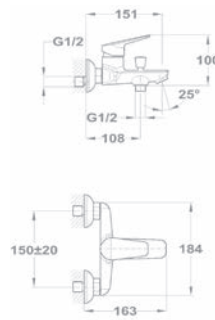

Zuhanyzett nélkül 151-1851-00