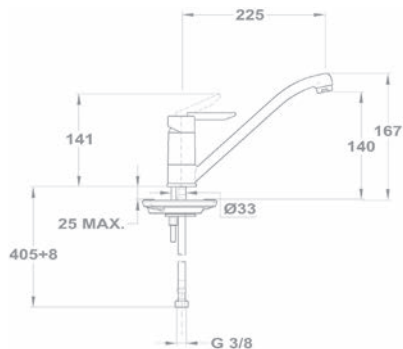

Mosogató csaptelep 652-0072-00

- Forgatható alsó kifolyócsővel
- Kifolyócső: 225 mm
- Vízkömentes perlátorral
- Perlátor mérete: M24x1
- 35 mm kerámia vezérlőegységgel
- Flexibilis bekötőcsővel: 3/8"