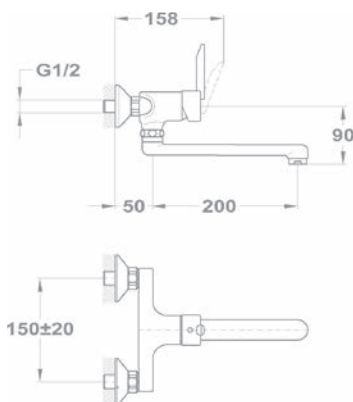

Mosogató csaptelep 152-0035-00

- Forgatható alsó kifolyócsővel
- Kifolyócső: 200 mm
- Vízkömentes perlátorral
- Perlátor mérete: M24x1
- 35 mm kerámia vezérlőegységgel