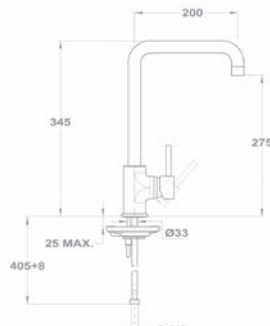

EVO X Mosogató csaptelep

152-0052-02

- Forgatható felső kifolyócsővel
- Kifolyócső: U200 mm
- Vízkömentes perlátorral
- Perlátor mérete: M22x1
- 35 mm Eco click kerámia vezérlőegységgel
- Flexibilis bekötőcsővel: 3/8"