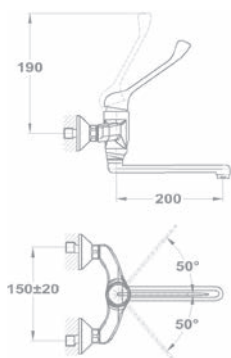

Orvosi mosogató csaptelep
159-0023-00

- Forgatható alsó kifolyócsővel
- Kifolyócső: 200 mm
- Vízkömentes perlátorral
- Perlátor mérete: M24x1
- 35 mm kerámia vezérlőegységgel
- Zajcsökkentő elemmel