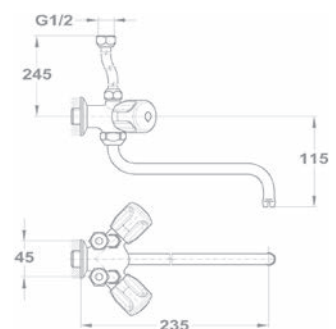

Eurostár bojler mosogató csaptelep 161-0028-01

- Felső elhelyezésű, nyílt rendszerű bojlerrekhez
- Forgatható kifolyócsővel
- Kifolyócső: 200 mm
- Egyedi biztonsági sugárvezetővel
- Sugárvezető mérete: M22x1
- Fali csatlakozás: 1/2"