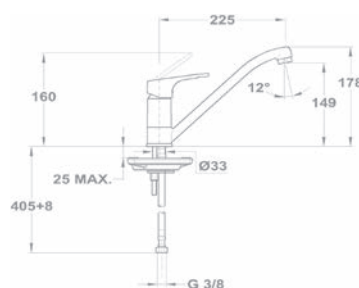

Új

Mosogató csaptelep 152-0036-00

- Forgatható felső kifolyócsővel
- Kifolyócső: 180 mm
- Vízkömentes perlátorral
- Perlátor mérete: M24x1
- 35 mm kerámia vezérlőegységgel