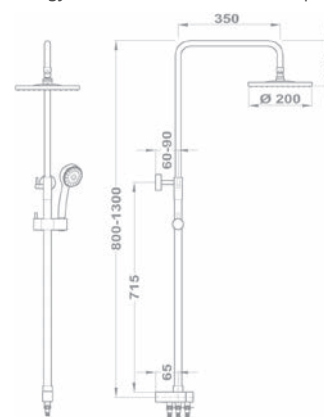

Junior Evo zuhanyrendszer

275-0059-07

- Univerzális szerelési rendszer: csatlakoztatható bármely nem süllyesztett
- Kád- és zuhany csapterlephoz
- Mechanikus zuhanyváltó (alaphelyzetben a zuhanyfej, váltáskor a kézizuhany irányába áramlik a víz)
- Állítható teleszkópos felszállócsővel, személyre szabható magasság:
  - › Min. magasság: 998 mm
  - › Max. magasság: 1168 mm
- Állítható zuhanytartó
- Vízkömentes zuhanyfej Ø200 mm
- Vízkömentes 3 funkciós kézizuhany
- Megerősített fém gégecső 1500 mm
- Fém flexibilis bekötőcső (80 cm) a csapterlep és a zuhanyrendszer közt
- Figyelem: nem tartalmazza a csapterlepet!