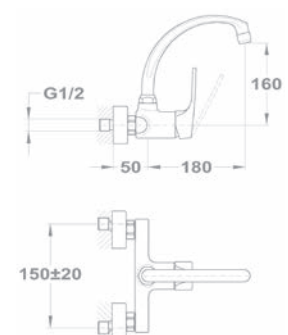

UP TO
50%

Mosdó csaptelep 150-0043-00

- Leeresztő szeleppel
- 7,5-9 l/perc vízbocsátású vízkömentes perlátorral
- Perlátor mérete: M24x1
- 35 mm kerámia vezérlőegységgel
- Flexibilis bekötőcsővel: 3/8"

Leeresztő szelep nélkül 150-0042-00

UP TO
50%

Mosdó csaptelep 150-0054-00

- Forgatható kifolyócsővel
- Kifolyócső: 150 mm
- 7,5-9 l/perc vízbocsátású vízkömentes perlátorral
- Perlátor mérete: M24x1
- 35 mm kerámia vezérlőegységgel
- Flexibilis bekötőcsővel: 3/8"
- Leeresztő szelep nélkül

Új

Kádtöltő csaptelep 151-0059-00

- Vízkömentes Basic kézi zuhannyal
- Automata zuhanyváltóval
- 1500 mm gégecsővel
- Fali Basic zuhanytartóval
- 35 mm kerámia vezérlőegységgel
- Vízkömentes perlátorral
- Perlátor mérete: M24x1

Zuhanyzett nélkül 151-0059-02

Új

Zuhany csaptelep 153-0039-00

- Vízkömentes Basic kézi zuhannyal
- 1500 mm gégecsővel
- Fali Basic zuhanytartóval
- 35 mm kerámia vezérlőegységgel

Zuhanyzett nélkül 153-0039-02

Mosogató csaptelep 652-0075-00

- Forgatható alsó kifolyócsővel
- Kifolyócső: 225 mm
- Vízkömentes perlátorral
- Perlátor mérete: M24x1
- 35 mm kerámia vezérlőegységgel
- Flexibilis bekötőcsővel: 3/8"

Új

Mosogató csaptelep 152-0036-00

- Forgatható felső kifolyócsővel
- Kifolyócső: 180 mm
- Vízkömentes perlátorral
- Perlátor mérete: M24x1
- 35 mm kerámia vezérlőegységgel