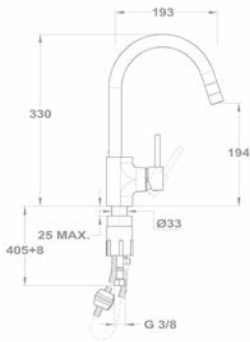

EVO X mosogató csaptelep

152-0082-00

- Kihúzható 1 funkciós zuhanyfej
- Forgatható felső kifolyócsővel
- Kifolyócső: 193 mm
- Vízkömentes perlátorral
- Perlátor mérete: M24x1
- 35 mm kerámia vezérlőegységgel
- Flexibilis bekötőcsővel: 3/8"
- Easy quick rögzítés