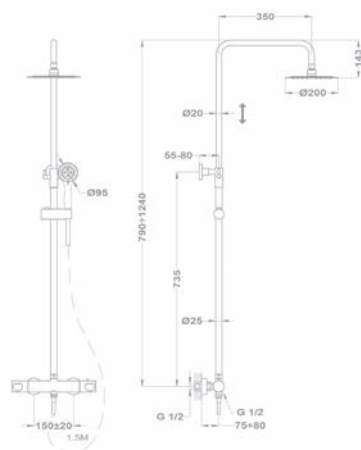

Zenit termosztátos zuhanyrendszer 170-1901-00

- Termosztátos csaptelep felső kifolyóval
- Biztonsági hőmérséklet stop 38 °C-on
- Hideg csapteleptest rendszer
- Integrált automata zuhanyváltó
- Állítható teleszkópos felszállócsővel, személyre szabható magasság:
  - › Min. magasság: 790 mm
  - › Max. magasság: 1240 mm
- Állítható zuhanytartó
- Vízkömentes Ultraslim zuhanyfej Ø200 mm
- Vízkömentes 3 funkciós kézizuhany
- Megerősített fém gégecső 1500 mm

Zenit Dual Control zuhanyrendszer 153-1901-03

- Dual control csaptelep felső kifolyóval
- Hideg csapteleptest rendszer
- Integrált zuhanyváltó
- Állítható teleszkópos felszállócsővel, személyre szabható magasság:
  - › Min. magasság: 730 mm
  - › Max. magasság: 1310 mm
- Állítható zuhanytartó
- Vízkömentes Ultraslim zuhanyfej Ø250 mm
- Vízkömentes 3 funkciós kézizuhany
- Csavarodásmentes PVC gégecső 1500 mm

2018 őszétől