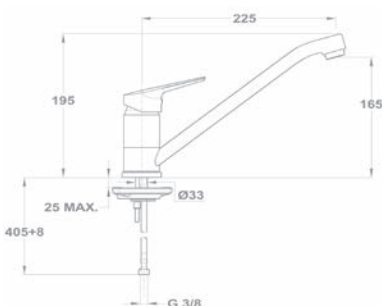

150-1801-00