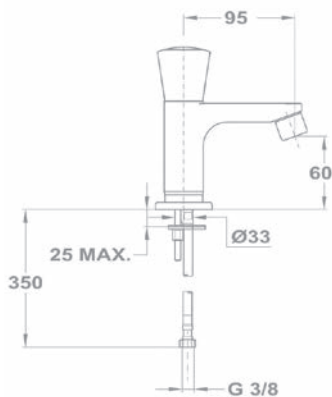

Golf mosdó szelep 146-1261-00

- Hideg vagy kevert vízhez
- 180°-os kerámia felsőrészsel
- 7,5-9 l/perc vízbocsátású vízkömentes perlátorral
- Perlátor mérete: M22x1
- Flexibilis bekötőcsővel: 3/8"