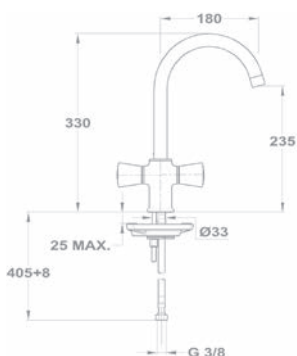

Golf mosogató csaptelep 142-1351-01

- Forgatható felső kifolyócsővel
- Kifolyócső: 180 mm
- 7,5-9 l/perc vízbocsátású vízkömentes perlátorral
- Perlátor mérete: M22x1
- Kerámiás felsőrészsel
- Flexibilis bekötőcsővel: 3/8"
- Leeresztő szelep nélkül