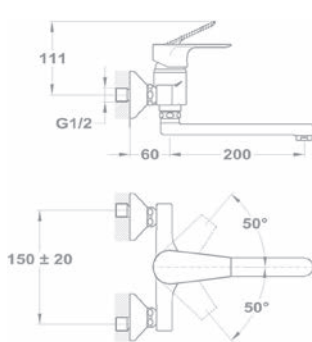

Mosogató csaptelep [152-1551-06](#)

- Forgatható alsó kifolyócsővel
- Kifolyócső: 200 mm
- Vízkömentes perlátorral
- Perlátor mérete: M24x1
- 40 mm kerámia vezérlőegységgel
- Zajcsökkentő elemmel

Mosogató csaptelep [152-1551-02](#)

- Forgatható alsó kifolyócsővel
- Kifolyócső: 225 mm
- Vízkömentes perlátorral
- Perlátor mérete: M24x1
- 40 mm kerámia vezérlőegységgel
- Flexibilis bekötőcsővel: 3/8"