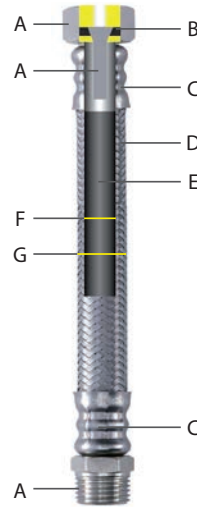

Anyagok

- A. Nikkelezett sárgaréz
- B. Egészségre ártalmatlan gumi - EPDM
- C. Rozsdamentes acél AISI304
- D. Védőszövet rozsdamentes acélból AISI304
- E. Egészségre ártalmatlan gumi - EPDM
- F. Belső átmérő 13 mm
- G. Külső átmérő 19 mm