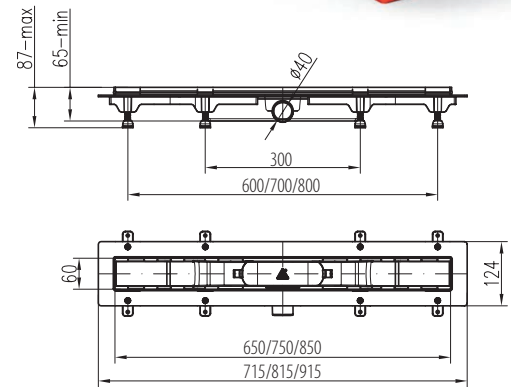

Padlósíkra építhető lefolyók:

Zuhanylefolyó	Kód
	MLP-650 KF padló lefolyó 501-0002-00
	MLP-650 M padló lefolyó 501-0002-01
	MLP-650 D padló lefolyó 501-0002-02
	MLP-750 KF padló lefolyó 501-0003-00
	MLP-750 M padló lefolyó 501-0003-01
	MLP-750 D padló lefolyó 501-0003-02
	MLP-850 KF padló lefolyó 501-0004-00
	MLP-850 M padló lefolyó 501-0004-01
	MLP-850 D padló lefolyó 501-0004-02