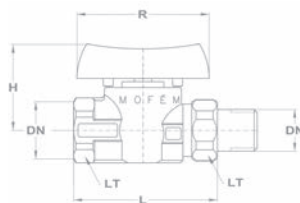

Gáz gömbcsap

- KB csatlakozással
- Toldattal

Névleges méret	Jellemző méretek mm-ben				KB	
	DIN	L	H	R	Lt.	Kód
1/2"	90	45	60	27	113-0066-10	
3/4"	106	47	75	32	113-0068-10	
1"	124	55	90	39	113-0070-10