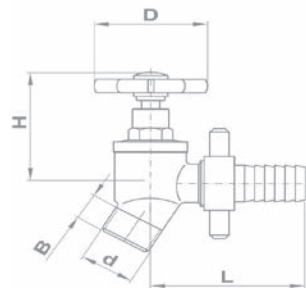

Kerti locsoló szelep

Névleges méret		Jellemző méretek mm-ben						Víznyomáscsökkentő
mm	inch	L	H	L	H	D	Kód	
15	1/2"	65	40	8	1/2"	56,2	111-0001-00	
20	3/4"	65	40	8	3/4"	56,2	111-0002-00	
25	1"	65	40	12	1"	56,2	111-0003-00