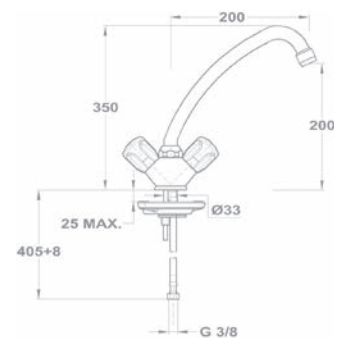

Eurosztár mosogató csaptelep 142-2152-00

- Forgatható felső kifolyócsővel
- Kifolyócső: 200 mm
- Vízkömentes perlátorral
- Perlátor mérete: M22x1
- Hagyományos felsőrészsel
- Flexibilis bekötőcsővel: 3/8"