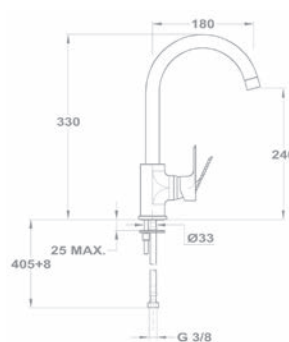

Mosogató csaptelep [152-1551-07](#)

- Forgatható felső kifolyócsővel
- Kifolyócső: 180 mm
- Vízkömentes perlátorral
- Perlátor mérete: M22x1
- 35 mm Eco click kerámia vezérlőegységgel
- Flexibilis bekötőcsővel: 3/8"