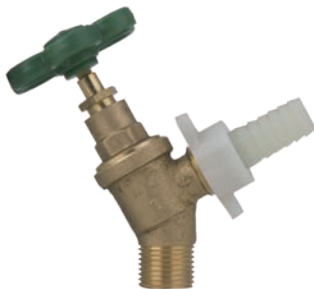

Vízáteresztő szelep

Névleges méret		Jellemző méretek mm-ben			Víznyomáscsökkentő
mm	inch	L	H	D	Kód
15	1/2"	56	50	53	111-0005-00
20	3/4"	70	60	56,1	111-0006-01

Kerti locsoló szelep

Névleges méret		Jellemző méretek mm-ben						Víznyomáscsökkentő
mm	inch	L	H	L	H	D	Kód	
15	1/2"	65	40	8	1/2"	56,2	111-0001-00	
20	3/4"	65	40	8	3/4"	56,2	111-0002-00	
25	1"	65	40	12	1"	56,2	111-0003-00	