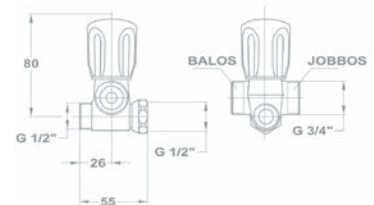

- Eurosztár fogantyúval
- Króm felület
- 1/2" csatlakozással

Jobbos 167-0001-00

Balos 167-0002-00

Csempezelep

1/2" kék 164-0014-00

1/2" piros 164-0015-00

3/4" kék 164-0016-00

3/4" piros 164-0017-00