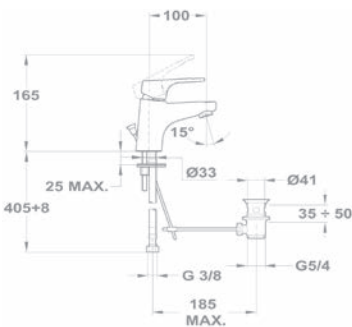

Leeresztő szelep nélkül 150-0057-00