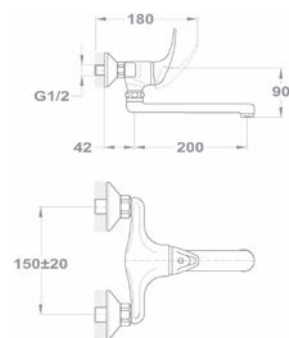

Mosogató csaptelep 152-0023-00

- Forgatható alsó kifolyócsővel
- Kifolyócső: 200 mm
- Vízkömentes perlátorral
- Perlátor mérete: M24x1
- 35 mm kerámia vezérlőegységgel