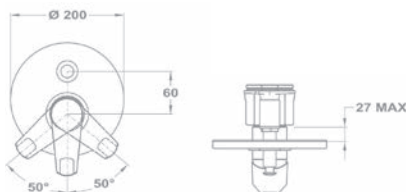

Junior Evo
Süllyesztett zuhany csaptelep
falon kívüli része 153-0065-00

- 40 mm kerámia vezérlőegységgel
- Fém takarótányérral
- Zuhanszett nélkül