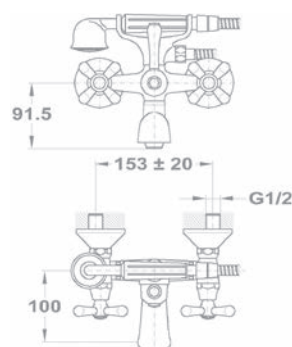

Kádtöltő csaptelep 141-0013-30

- Antica vízkömentes kézizuhannyal
- 1500 mm gégecsővel
- Zuhanytartó villával
- Kerámiás felsőrészszel
- Vízkömentes perlátorral
- Perlátor mérete: M24x1

Zuhany csaptelep 143-0006-00

- Antica kézizuhannyal
- 1500 mm gégecsővel
- Zuhanytartó villával
- Kerámiás felsőrészszel