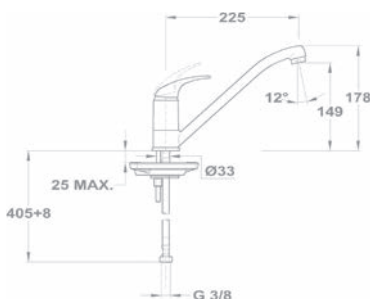

Inka mosogató csaptelep 652-0075-00

- Forgatható alsó kifolyócsővel
- Kifolyócső: 225 mm
- Vízkömentes perlátorral
- Perlátor mérete: M24x1
- 35 mm kerámia vezérlőegységgel
- Flexibilis bekötőcsővel: 3/8"