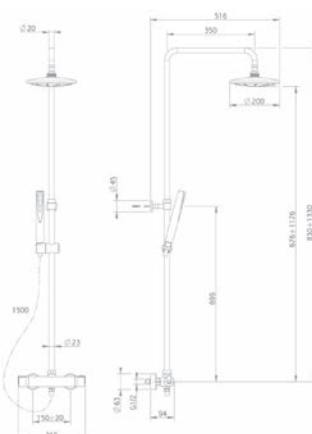

Junior Evo zuhanyrendszer 153-0048-00

- Junior EVO zuhany csaptelep felső kifolyóval
- Automata zuhanyváltó (alaphelyzetben a kézizuhany, váltáskor a zuhanyfej irányába áramlik a víz)
- Állítható teleszkópos felszállócsővel, személyre szabható magasság:
  - › Min. magasság: 998 mm
  - › Max. magasság: 1168 mm
- Állítható zuhanytartó
- Vízkömentes zuhanyfej Ø200 mm
- Vízkömentes 3 funkciós kézizuhany
- Megerősített fém gégecső 1500 mm