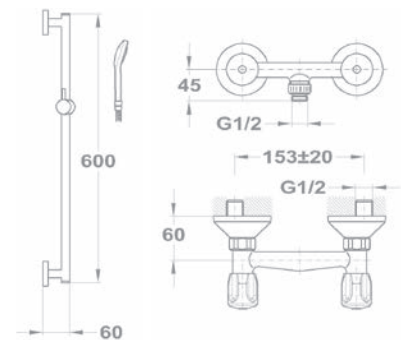

Zuhany csaptelep 143-0115-00

- Vízkömentes Basic kézi zuhannyal
- 1500 mm gégecsővel
- Fali Basic zuhanytartóval
- Hagyományos felsőrészsel

Állítható fali rúddal 143-0109-00

Zuhanyzett nélkül 143-0111-00

1105 mm

Zuhany csaptelep 143-0110-00

- Fali csatlakozással (3/4")
- Vízkömentes zuhanyfej Ø65 mm
- Fix felszállócsővel
- Felszállócső: 1105 mm
- 3/4" csatlakozó anyával
- Fali rögzítő szettel