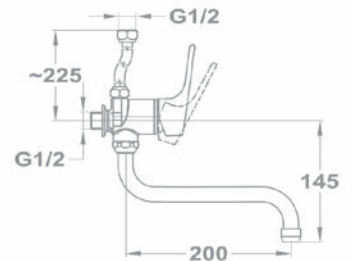

Junior Evo bojler mosdó csaptelep
160-0020-00

- Alsó bekötésű, nyílt rendszerű bojlerrekhez
- Forgatható kifolyócsővel
- Kifolyócső: 150 mm
- Egyedi biztonsági sugárvezetővel
- Sugárvezető mérete: M24x1
- 35 mm kerámia vezérlőegységgel
- Flexibilis bekötőcsővel: 3/8"

Junior Evo bojler mosogató csaptelep 160-0021-00

- Alsó bekötésű, nyílt rendszerű bojlerrekhez
- Forgatható kifolyócsővel
- Kifolyócső: 225 mm
- Egyedi biztonsági sugárvezetővel
- Sugárvezető mérete: M24x1
- Flexibilis bekötőcsővel: 3/8"

Junior Evo bojler mosdó/mosogató csaptelep 161-0031-40

- Felső elhelyezésű, nyílt rendszerű bojlerrekhez
- Forgatható kifolyócsővel
- Kifolyócső: 200 mm
- Egyedi biztonsági sugárvezetővel
- Sugárvezető mérete: M22x1
- 35 mm kerámia vezérlőegységgel
- Fali csatlakozás: 1/2"

Eurostár bojler mosdó csaptelep
160-2004-02

- Alsó bekötésű, nyílt rendszerű bojlerrekhez
- Forgatható kifolyócsővel
- Kifolyócső: 130 mm
- Egyedi biztonsági sugárvezetővel
- Sugárvezető mérete: M22x1
- Flexibilis bekötőcsővel: 3/8"

Eurostár bojler mosogató csaptelep 160-2004-20

- Alsó bekötésű, nyílt rendszerű bojlerrekhez
- Forgatható kifolyócsővel
- Kifolyócső: 200 mm
- Egyedi biztonsági sugárvezetővel
- Sugárvezető mérete: M22x1
- Flexibilis bekötőcsővel: 3/8"

Eurostár bojler mosogató csaptelep 161-0028-01

- Felső elhelyezésű, nyílt rendszerű bojlerrekhez
- Forgatható kifolyócsővel
- Kifolyócső: 200 mm
- Egyedi biztonsági sugárvezetővel
- Sugárvezető mérete: M22x1
- Fali csatlakozás: 1/2"