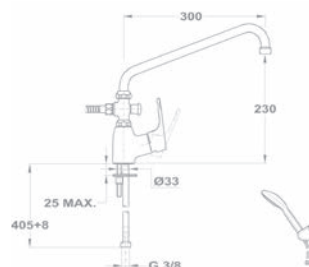

Zuhanyzett nélkül 155-0050-10