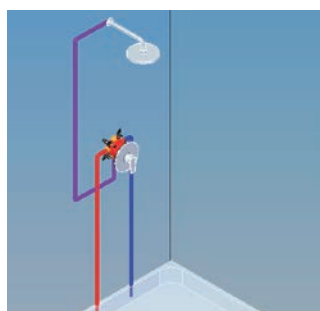

Süllyesztett egyutas csaptelep,
zuhanykar, zuhanyfej