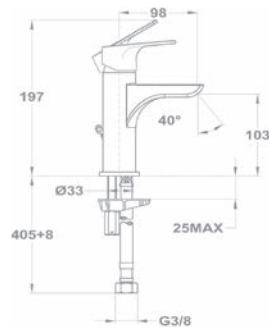

Cascade mosdó csaptelep 150-1501-10

- Leeresztő szeleppel
- Anti splash és vízmeztakarítási rendszer (5 l/perc)
- Optimalizált vízfogyasztás
- 35 mm kerámia vezérlőegységgel
- Flexibilis bekötőcsővel: 3/8"