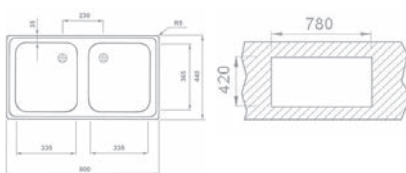

EVO 2B mosogatótálca 30000817

Tartozékok:

- 1 1/2" lefolyócsomag gumidugóval

Méretek

- ▢ [Sz x M] 800 x 440 mm
- └ [Sz x M x M] 2 x 340 x 370 x 150 mm

Beépítési lehetőségek

- ▣ Hagyományos, ráépíthető
- ▢ A sorközépen álló mosogatószekrény (modul) szélessége min. 80 cm