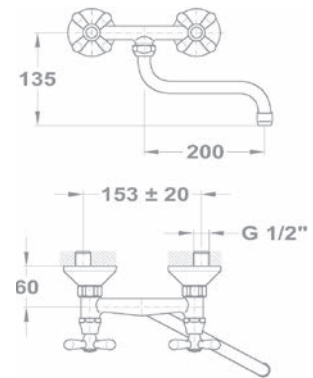

Mosogató csaptelep 142-0010-30

- Forgatható alsó kifolyócsővel
- Kifolyócső: 200 mm
- Vízkömentes perlátorral
- Perlátor mérete: M22x1
- Kerámiás felsőrészsel