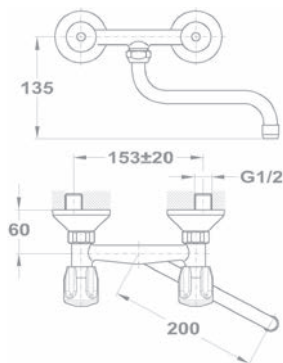

Mosogató csaptelep 142-2152-00

- Forgatható felső kifolyócsővel
- Kifolyócső: 200 mm
- Vízkömentes perlátorral
- Perlátor mérete: M22x1
- Hagyományos felsőrészsel
- Flexibilis bekötőcsővel: 3/8"

Mosogató csaptelep 142-0148-00

- Forgatható alsó kifolyócsővel
- Kifolyócső: 200 mm
- Vízkömentes perlátorral
- Perlátor mérete: M22x1
- Hagyományos felsőrészsel

Bojler mosdó csaptelep 160-2004-02

- Alsó bekötésű, nyílt rendszerű bojlerekhez
- Forgatható kifolyócsővel
- Kifolyócső: 130 mm
- Egyedi biztonsági sugárvezetővel
- Sugárvezető mérete: M22x1
- Flexibilis bekötőcsővel: 3/8"

Bojler mosogató csaptelep 160-2004-20

- Alsó bekötésű, nyílt rendszerű bojlerekhez
- Két kezelőelemes vezérlés
- Forgatható kifolyócsővel
- Kifolyócső: 200 mm
- Egyedi biztonsági sugárvezetővel
- Sugárvezető mérete: M22x1
- Flexibilis bekötőcsővel: 3/8"

Bojler mosogató csaptelep 161-0028-01

- Felső elhelyezésű, nyílt rendszerű bojlerekhez
- Két kezelőelemes vezérlés
- Forgatható kifolyócsővel
- Kifolyócső: 200 mm
- Egyedi biztonsági sugárvezetővel
- Sugárvezető mérete: M22x1
- Fali csatlakozás: 1/2"

Állószelep 146-0042-00

- Vízkömentes perlátorral
- Perlátor mérete: M22x1
- Hagyományos felsőrészsel