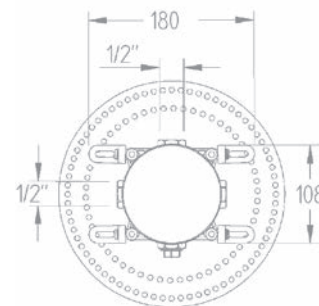

MULTI-BOX® falsík alatti elem

172-0001-00

- Állítható rögzítő fülekkel
- Utólagos finom igazítás
- Széles beépítési mérettartomány (85-112 mm)
- Párazáró koronggal
- Egyszerű szerelés
- 4 db 1/2"-os csatlakozás:
  2 db bemenet+ 2 db kimenet
- 1 db záró dugóval
- Átöblítő elemmel