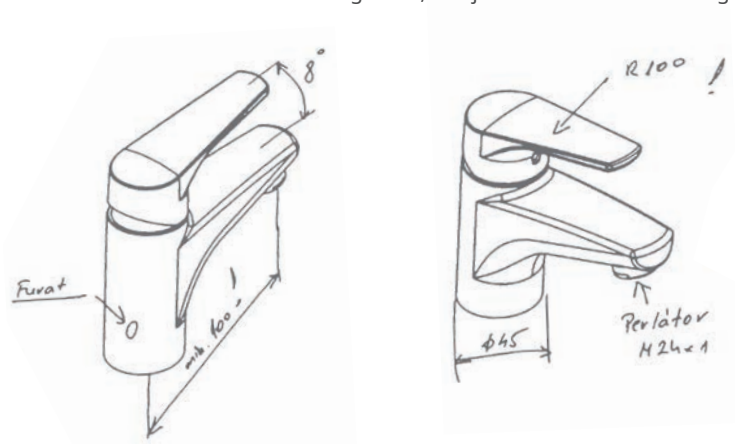

Ötletektől a megvalósításig

Fekete Gyula – konstruktőr, termékfejlesztő szakmérnök

Fekete Gyula elismert konstruktőr gyártmányfejlesztő 1986-tól dolgozik a MOFÉM teamnek. Konstruktőrünk részt vett a Flexum gömbcsap család tervezésében, mely 2008-ban elnyerte a Magyar Terméknagydíj címet. A Mofém panelkorszerűsítési programjának vezető tervezője, mely korszerű megoldásokat kínál a régi panelházak felújítására. Túl a különböző műszaki és technikai megoldásokon, számos dizájntervezésben is részt vett, ilyen például a Junior ECO család formai elődje a Delfin egykaros csaptelep család, vagy az Infra érzékelős és termosztátos csaptelepek. Nevéhez fűződik a Junior család legújabb generációja a JUNIOR EVO egykaros csaptelep formatervének kidolgozása, az új család konstrukciós megalkotása.

A Pro csaptelep család tervezése is az ő nevéhez fűződik.