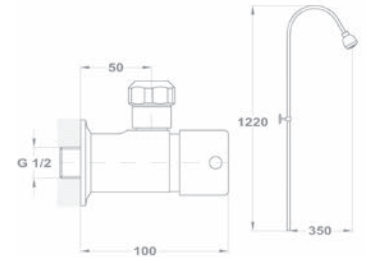

M-Press automata zuhany szelep fíz felszálló csővel

143-0118-00

- Működési nyomás tartomány: 0,2 - 10 bar (ajánlott: 6 bar)
- Működési hőmérséklet tartomány: 4 - 65 °C
- Gyárilag beállított időzítési érték: 45 ± 6 sec.
- Átfolyó vízmennyiség: 12 ± 2 liter/min. (3 bar nyomáson)
- Vízfogyasztás egyszeri működésnél: kb. 8 liter (3 bar)
- Szabvány megfelelés: MSZ EN 816