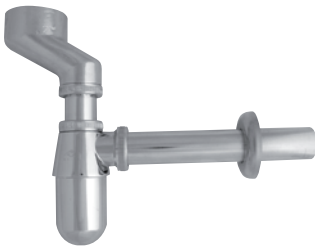

Vizeldeszifon 165-0028-00

- Fényezett, krómozott