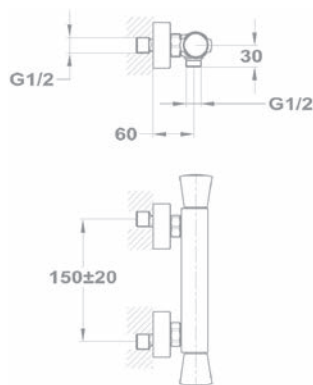

141-1301-00

Új

Zuhany csaptelep 143-1301-00

- Vízkömentes Basic kézi zuhannyal
- 1500 mm gégecsővel
- Fali Basic zuhanytartóval
- Kerámiás felsőrészsel

Zuhanyzett nélkül 143-1351-00

Új

Mosogató csaptelep 142-1351-00