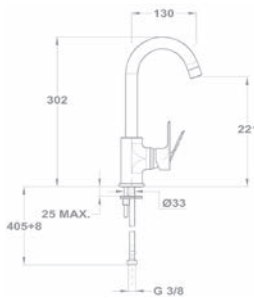

Zuhanszett nélkül 151-1551-00

Új

UP TO
60%

Mosdó csaptelep 150-1551-04

- Forgatható felső kifolyócsővel
- Kifolyócső: 130 mm
- 5 l/perc vízbocsátású vízkömentes perlátorral
- Perlátor mérete: M22x1
- 35 mm kerámia vezérlőegységgel
- Flexibilis bekötőcsővel: 3/8"
- Leeresztő szelep nélkül