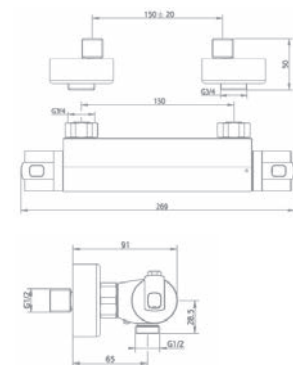

Állítható fali rúddal 170-0007-00