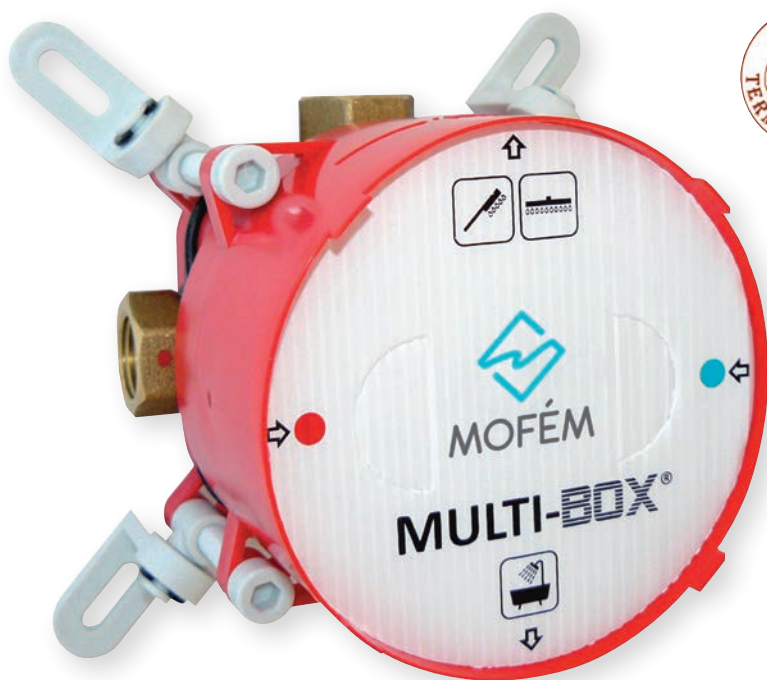

MULTI-BOX® falsík alatti elem

172-0001-00

- Állítható rögzítő fülekkel
- Utólagos finom igazítás
- Széles beépítési mérettartomány (85-112 mm)
- Párazáró koronggal
- Egyszerű szerelés
- 4 db 1/2"-os csatlakozás:
  2 db bemenet+ 2 db kimenet
- 1 db záró dugóval
- Átöblítő elemmel

A süllyesztett csaptelep rendszer előnyei

- **Multifunkcionalitás:** Egy süllyesztett elem, melyből kialakítható akár zuhanyrendszer, kádtöltő csaptelep vagy mindez egyben.
- A süllyesztett megoldásnak köszönhetően elkerülhető a csövekben áramló forró víz okozta égési sérülés
- **Egyszerű használat:** Egy kezelő felületen tudjuk a csatlakoztatott egységeket szabályozni (hőfokszabályozó, vízmennyiség szabályozó, váltógomb)
- Kevesebb tisztítandó terület
- Helytakarékos megoldás: nagyobb hely a zuhanyzóban, fürdőszobában
- A homogén falfelület, egységes arculatot kölcsönöz a fürdőszobának

Tudta, hogy...

a MOFÉM MULTI-BOX® rendszernél a falon kívüli egységet elég csak akkor beszerezni, amikor már kész van a fürdőszoba, mert a MULTI-BOX® rendszert nyomás alá lehet helyezni az átöblítő elemnek köszönhetően?