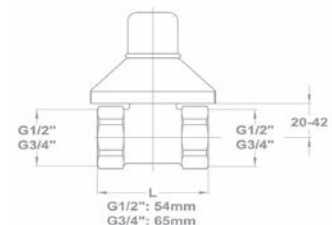

- Eurosztár fogantyúval
- Króm felület
- 1/2" csatlakozással

Jobbos 167-0001-00

Balos 167-0002-00

Csempezelep

1/2" kék 164-0014-00

1/2" piros 164-0015-00

3/4" kék 164-0016-00

3/4" piros 164-0017-00