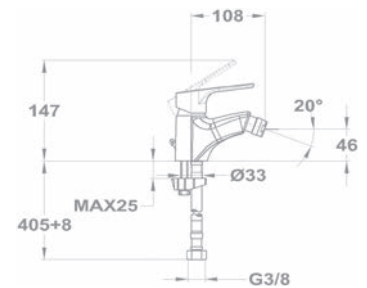

Bide csaptelep 154-1701-00

- Leeresztő szeleppel
- Vízkömentes perlátorral
- Perlátor mérete: M24x1
- 35 mm kerámia vezérlőegységgel
- Flexibilis bekötőcsővel: 3/8"