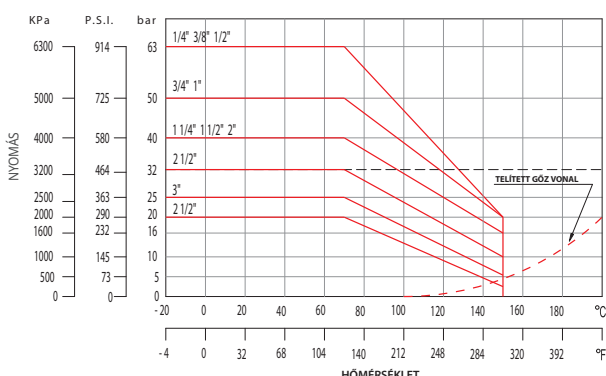

Névleges méret	Jellemző méretek mm-ben							KB
	A	C	E	L1	L2	SW	t1	Kód
1/4"	10	40,5	95	44	22	19	11	513-0008-00
3/8"	10	40,5	95	49	24,5	21	11,4	513-0010-00
1/2"	14	43	95	62	31	25	15	513-0015-00
3/4"	19	53	115	70	35	31	16,3	513-0020-00
1"	24	57	115	84	42	39	19,1	513-0025-00
1 1/4"	30	72,5	155	98	49	48	21,4	513-0032-00
1 1/2"	38	78,5	155	106	53	55	21,4	513-0040-00
2"	47	94	175	126	63	67	25,7	513-0050-00

NYOMÁSESESI TÁBLÁZAT