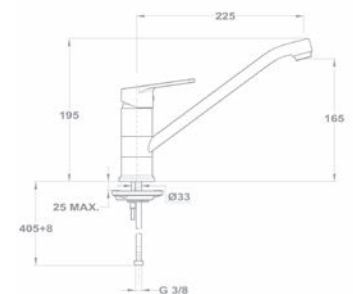

UP TO
50%

Mosdó csaptelep 150-1901-00

- Leeresztő szeleppel
- 7,5-9 l/perc vízbocsátású vízkömentes perlátorral
- Perlátor mérete: M24x1
- 35 mm kerámia vezérlőegységgel
- Flexibilis bekötőcsővel: 3/8"

Leeresztő szelep nélkül 150-1951-00

UP TO
50%

Magasított mosdó 150-1951-01

- 7,5-9 l/perc vízbocsátású vízkömentes perlátorral
- Perlátor mérete: M24x1
- 35 mm kerámia vezérlőegységgel
- Flexibilis bekötőcsővel: 3/8"
- Leeresztő szelep nélkül
- Easy quick rögzítés

UP TO
50%

Bide csaptelep 154-1901-00

- Leeresztő szeleppel
- Vízkömentes perlátorral
- Perlátor mérete: M24x1
- 35 mm kerámia vezérlőegységgel
- Flexibilis bekötőcsővel: 3/8"

Kádtöltő csaptelep 151-1901-00

- Vízkömentes 3 funkciós Zenit kézi zuhannyal
- Automata zuhanyváltóval
- 1750 mm gégecsővel
- Fali zuhanytartóval
- 35 mm kerámia vezérlőegységgel
- Zajcsökkentő elemmel
- Vízkömentes perlátorral
- Perlátor mérete: M24x1

Zuhanszett nélkül 151-1951-00

Zuhany csaptelep 153-1901-00

- Vízkömentes 3 funkciós Zenit kézi zuhannyal
- 1500 mm gégecsővel
- Fali zuhanytartóval
- 35 mm kerámia vezérlőegységgel
- Zajcsökkentő elemmel
- Vízkömentes perlátorral
- Perlátor mérete: M24x1

Zuhanszett nélkül 153-1951-00

Magasított mosogató csaptelep 152-1951-00

- Forgatható alsó kifolyócsővel
- Kifolyócső: 225 mm
- Vízkömentes perlátorral
- Perlátor mérete: M24x1
- 35 mm kerámia vezérlőegységgel
- Flexibilis bekötőcsővel: 3/8"