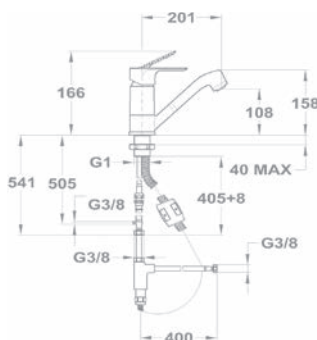

- Forgatható alsó kifolyócsővel
- Kifolyócső: 201 mm
- Vízkömentes perlátorral
- Perlátor mérete: M24x1
- Kihúzható vízkömentes kétfunkciós zuhanyfejvel
- 40 mm kerámia vezérlőegységgel
- Flexibilis bekötőcsővel: 3/8"

Zenit magasított mosogató csaptelep 152-1951-00

- Forgatható alsó kifolyócsővel
- Kifolyócső: 225 mm
- Vízkömentes perlátorral
- Perlátor mérete: M24x1
- 35 mm kerámia vezérlőegységgel
- Flexibilis bekötőcsővel: 3/8"