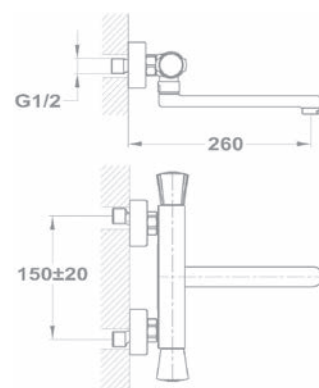

Golf mosogató csaptelep 142-1351-00

- Forgatható alsó kifolyócsővel
- Kifolyócső: 200 mm
- Vízkömentes perlátorral
- Perlátor mérete: M24x1
- Kerámiás felsőrészsel