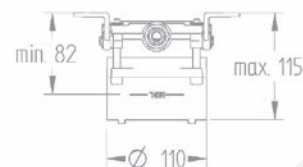

MULTI-BOX® falsík alatti elem

172-0001-00

- Állítható rögzítő fülekkel
- Utólagos finom igazítás
- Széles beépítési mérettartomány (85-112 mm)
- Párazáró koronggal
- Egyszerű szerelés
- 4 db 1/2"-os csatlakozás:
  2 db bemenet+ 2 db kimenet
- 1 db záró dugóval
- Átöblítő elemmel