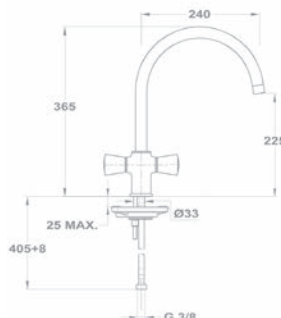

Golf mosogató csaptelep 142-1351-02

- Forgatható felső kifolyócsővel
- Kifolyócső: 240 mm
- 7,5-9 l/perc vízbocsátású vízkömentes perlátorral
- Perlátor mérete: M22x1
- Kerámiás felsőrészsel
- Flexibilis bekötőcsővel: 3/8"
- Leeresztő szelep nélkül