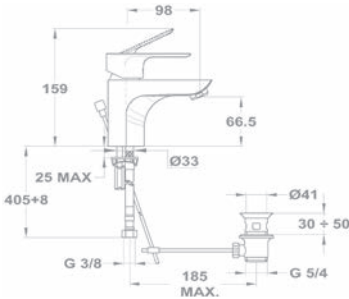

Leeresztő szelep nélkül 150-1551-00

Kádtöltő csaptelep 151-1501-00

- Vízkömentes Ducal kézizuhannyal
- Automata zuhanyváltóval
- 1500 mm gégecsővel
- Fali Ducal zuhanytartóval
- 40 mm kerámia vezérlőegységgel
- Zajcsökkentő elemmel
- Vízkömentes perlátorral
- Perlátor mérete: M24x1