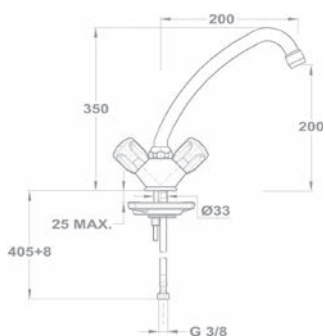

Bojler mosogató csaptelep 160-2004-20

- Alsó bekötésű, nyílt rendszerű bojlerekhez
- Két kezelőelemes vezérlés
- Forgatható kifolyócsővel
- Kifolyócső: 200 mm
- Egyedi biztonsági sugárvezetővel
- Sugárvezető mérete: M22x1
- Flexibilis bekötőcsővel: 3/8"