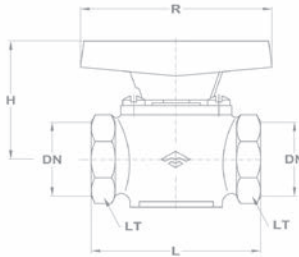

Gömbcsap BB menettel

Névleges méret		Jellemző méretek mm-ben				BB
mm	inch	L	H	R	Lt.	Kód
8	1/4"	50	41	65	19	113-0001-00
10	3/8"	50	41	65	22	113-0002-00
15	1/2"	60	43	65	27	113-0007-00
20	3/4"	75	55	85	34	113-0018-00
25	1"	90	64	105	41	113-0034-00
32	5/4"	107	69	105	50	113-0051-00
40	6/4"	125	96,5	105	55	113-0052-00
50	2"	159	113	105	70	113-0053-00