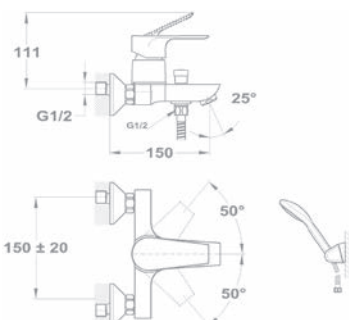

Zuhanszett nélkül 151-1551-00