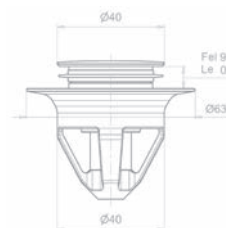

168-0005-00

- A leeresztő dugó megnyomásával működtethető nyitás-zárás
- Dizájn kivitel
- Szifon csatlakozó: 5/4"

Vizeldeöblítő 166-0007-00

- Nyomógombos változat
- Fali csatlakozás: 1/2"
- Krómozott cső: Ø10x0,75