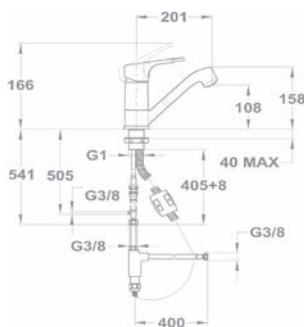

Mosogató csaptelep 152-0050-00

- Forgatható alsó kifolyócsővel
- Kifolyócső: 201 mm
- Vízkömentes perlátorral
- Perlátor mérete: M24x1
- Kihúzható vízkömentes kétfunkciós zuhanyfejfel
- 40 mm kerámia vezérlőegységgel
- Flexibilis bekötőcsővel: 3/8"