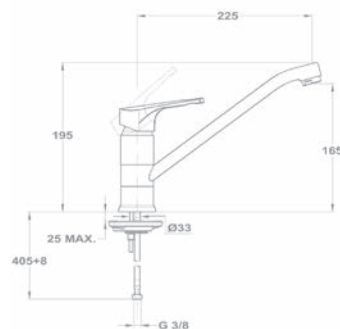

Magasított mosogató csaptelep

152-0052-03

- Forgatható alsó kifolyócsővel
- Kifolyócső: 225 mm
- Vízkömentes perlátorral
- Perlátor mérete: M22x1
- 35 mm kerámia vezérlőegységgel
- Flexibilis bekötőcsővel: 3/8"