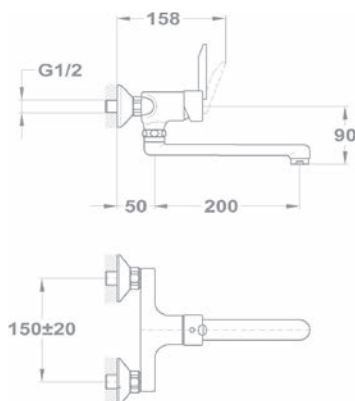

Mambo-5 mosogató csaptelep 152-0035-00

- Forgatható alsó kifolyócsővel
- Kifolyócső: 200 mm
- Vízkömentes perlátorral
- Perlátor mérete: M24x1
- 35 mm kerámia vezérlőegységgel