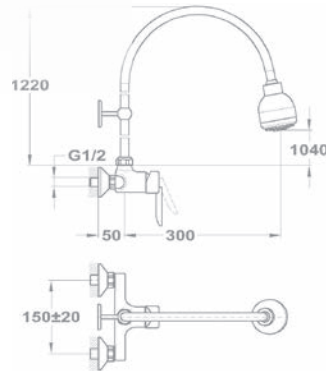

Zuhanyzett nélkül 151-0021-03

151-0021-00

1105 mm

Zuhany csaptelep 153-0017-30

- Felső csatlakozással (3/4")
- Vízkömentes zuhanyfej Ø65 mm
- Fix felszállócsővel
- Felszállócső: 1105 mm
- 3/4" csatlakozó anyával
- Fali rögzítő szettel
- 35 mm kerámia vezérlőegységgel