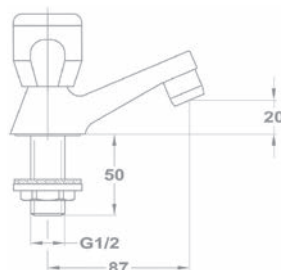

Sarokszelep szűrővel 163-0010-10

- Rozsdamentes, cserélhető és tisztítható acélszűrővel
- Csatlakozás: 3/8"

Golf mosdó szelep 146-1261-00

- Hideg vagy kevert vízhez
- 180°-os kerámia felsőrészsel
- 7,5-9 l/perc vízbocsátású vízkömentes perlátorral
- Perlátor mérete: M22x1
- Flexibilis bekötőcsővel: 3/8"

Kombinált sarokszelep 163-0015-01

- Mosógép/mosogatógép csatlakozó – 3/4"
- Mosdó csatlakozó – 3/8"
- Fali csatlakozó – 1/2"
- Visszacsapó szeleppel
- Szabályozható, cserélhető felsőrészsel
- Tömlővéggel

Állószelep Eurosztár 146-0042-00

1. Hagyományos felsőrészsel
   - Vízkömentes perlátorral: M22x1
2. **Sugárvezetővel 146-0043-00**

Mosógéptöltő szelep 163-0014-00

- Króm felület
- 1/2" – 3/4"

Mosógéptöltő szelep

- Eurosztár fogantyúval
- Króm felület
- 1/2" csatlakozással

Jobbos 167-0001-00

Balos 167-0002-00

Csempezelep

1/2" kék 164-0014-00

1/2" piros 164-0015-00

3/4" kék 164-0016-00

3/4" piros 164-0017-00