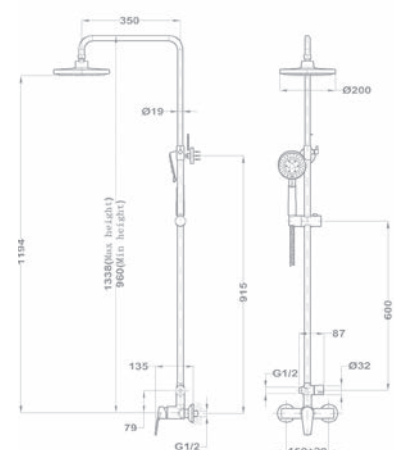

Zenit termosztátos zuhanyrendszer 170-1901-00

- Termosztátos csaptelep felső kifolyóval
- Biztonsági hőmérséklet stop 38 °C-on
- Hideg csapteleptest rendszer
- Integrált automata zuhanyváltó
- Állítható teleszkópos felszállócsővel, személyre szabható magasság:
  - › Min. magasság: 790 mm
  - › Max. magasság: 1240 mm
- Állítható zuhanytartó
- Vízkömentes Ultraslim zuhanyfej Ø200 mm
- Vízkömentes 3 funkciós kézizuhany
- Megerősített fém gégecső 1500 mm

Zenit Dual Control zuhanyrendszer 153-1901-03

- Dual control csaptelep felső kifolyóval
- Hideg csapteleptest rendszer
- Integrált zuhanyváltó
- Állítható teleszkópos felszállócsővel, személyre szabható magasság:
  - › Min. magasság: 730 mm
  - › Max. magasság: 1310 mm
- Állítható zuhanytartó
- Vízkömentes Ultraslim zuhanyfej Ø250 mm
- Vízkömentes 3 funkciós kézizuhany
- Csavarodásmentes PVC gégecső 1500 mm

2018 őszétől

Zenit zuhanyrendszer 153-1901-01

- Zenit zuhany csaptelep felső kifolyóval
- Mechanikus kerámia zuhanyváltó
- Állítható teleszkópos felszállócsővel, személyre szabható magasság:
  - › Min. magasság: 960 mm
  - › Max. magasság: 1338 mm
- Állítható zuhanytartó
- Vízkömentes zuhanyfej Ø200 mm
- Vízkömentes 3 funkciós kézizuhany
- Megerősített fém gégecső 1500 mm