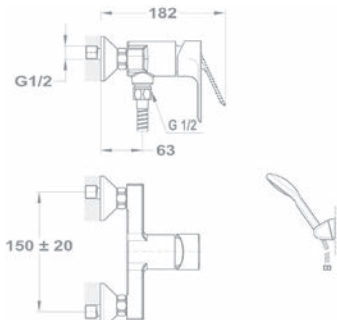

Zuhanszett nélkül 153-1551-00