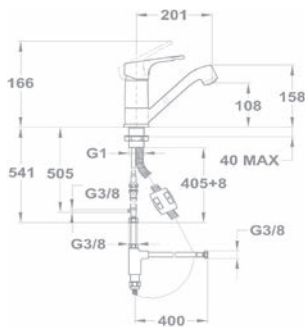

Junior Evo mosogató csaptelep

152-0050-00

- Forgatható alsó kifolyócsővel
- Kifolyócső: 201 mm
- Vízkömentes perlátorral
- Perlátor mérete: M24x1
- Kihúzható vízkömentes kétfunkciós zuhanyfej
- 40 mm kerámia vezérlőegységgel
- Flexibilis bekötőcsővel: 3/8"