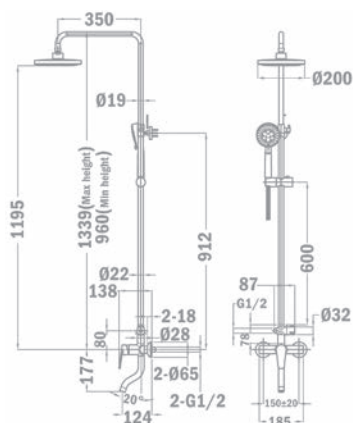

VIDEÓ

153-1901-02