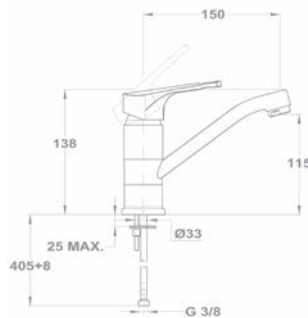

Magasított mosdó csaptelep 150-0060-00

- Forgatható kifolyócsővel
- Kifolyócső: 150 mm
- 5 l/perc vízbocsátású vízkömentes perlátorral
- Perlátor mérete: M24x1
- 35 mm kerámia vezérlőegységgel
- Flexibilis bekötőcsővel: 3/8"
- Leeresztő szelep nélkül