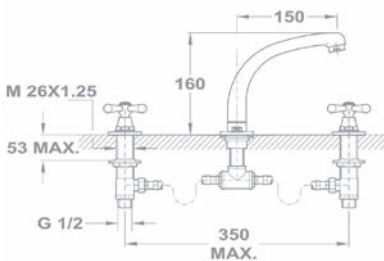

- Kerámiás felsőrészszel
- 7,5-9 l/perc vízbocsátású vízkömentes perlátorral
- Perlátor mérete: M24x1
- Flexibilis bekötőcsővel: 3/8"
- Leeresztő szelep nélkül

Mosdó csaptelep 140-0189-30

- 7,5-9 l/perc vízbocsátású vízkömentes perlátorral
- Perlátor mérete: M24x1
- Kerámiás felsőrészszel
- Flexibilis bekötőcsővel: 3/8"
- Leeresztő szelep nélkül