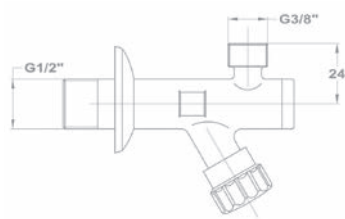

1/2" 162-0001-00

3/4" 162-0002-00

Sarokszelep

1/2" - 1/2" 163-0002-00

1/2" - 3/8" 163-0006-00

Sarokszelep szűrővel 163-0010-10

- Rozsdamentes, cserélhető és tisztítható acélszűrővel
- Csatlakozás: 3/8"

Golf mosdó szelep 146-1261-00