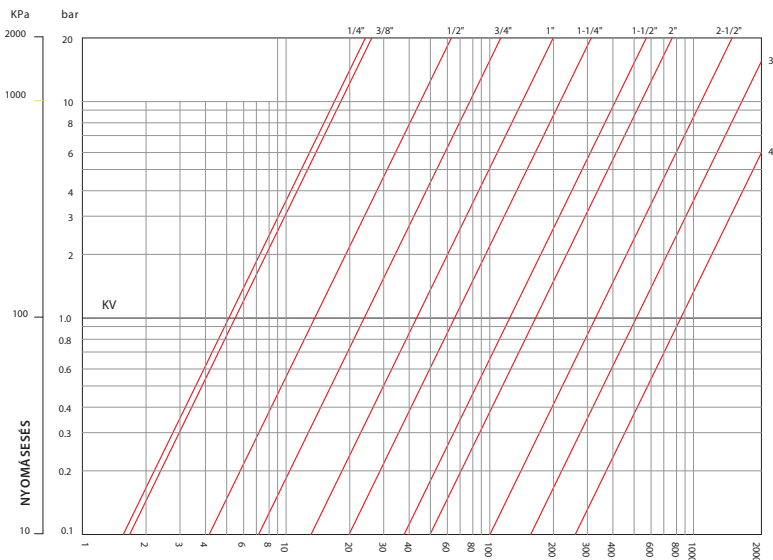

Hőmérséklet-nyomás diagram