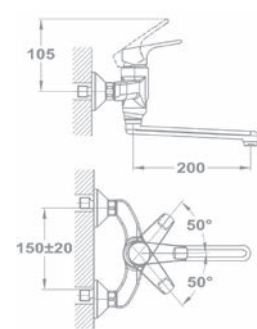

Mosogató csaptelep

152-0047-00

- Forgatható alsó kifolyócsővel
- Kifolyócső: 200 mm
- Vízkömentes perlátorral
- Perlátor mérete: M24x1
- 35 mm kerámia vezérlőegységgel
- Zajcsökkentő elemmel