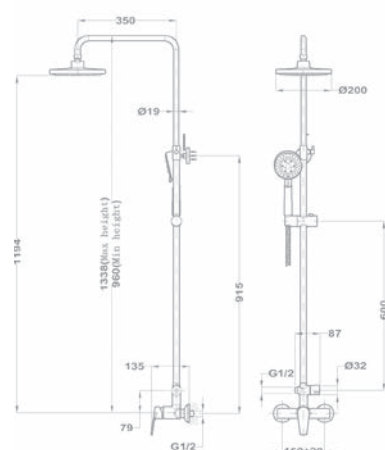

Termostátos zuhanyrendszer

170-1901-00

- Termostátos csaptelep felső kifolyóval
- Biztonsági hőmérséklet stop 38 °C-on
- Hideg csapteleptest rendszer
- Integrált automata zuhanyváltó
- Állítható teleszkópos felszállócsővel, személyre szabható magasság:
  - › Min. magasság: 790 mm
  - › Max. magasság: 1240 mm
- Állítható zuhanytartó
- Vízkömentes Ultraslim zuhanyfej Ø200 mm
- Vízkömentes 3 funkciós kézizuhany
- Megerősített fém gégecső 1500 mm

Dual Control zuhanyrendszer

153-1901-03

- Dual control csaptelep felső kifolyóval
- Hideg csapteleptest rendszer
- Integrált zuhanyváltó
- Állítható teleszkópos felszállócsővel, személyre szabható magasság:
  - › Min. magasság: 730 mm
  - › Max. magasság: 1310 mm
- Állítható zuhanytartó
- Vízkömentes Ultraslim zuhanyfej Ø250 mm
- Vízkömentes 3 funkciós kézizuhany
- Csavarodásmentes PVC gégecső 1500 mm

2018 őszétől

Zuhanyrendszer

153-1901-01

- Zenit zuhany csaptelep felső kifolyóval
- Mechanikus kerámia zuhanyváltó
- Állítható teleszkópos felszállócsővel, személyre szabható magasság:
  - › Min. magasság: 960 mm
  - › Max. magasság: 1338 mm
- Állítható zuhanytartó
- Vízkömentes zuhanyfej Ø200 mm
- Vízkömentes 3 funkciós kézizuhany
- Megerősített fém gégecső 1500 mm