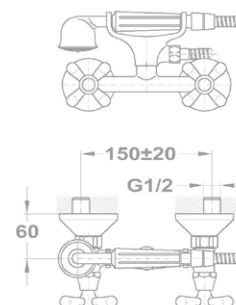

Zuhany csaptelep 143-0006-00

- Antica kézizuhannyal
- 1500 mm gégecsővel
- Zuhanytartó villával
- Kerámiás felsőrészszel