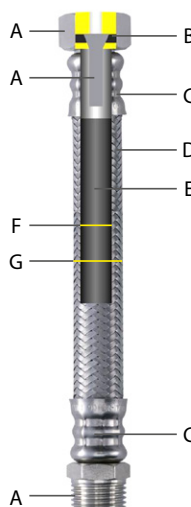

Anyagok

- A. Nikkelezett sárgaréz
- B. Egészségre ártalmatlan gumi - EPDM
- C. Rozsdamentes acél AISI304
- D. Védőszövet rozsdamentes acélból AISI304
- E. Egészségre ártalmatlan gumi - EPDM
- F. Belső átmérő 13 mm
- G. Külső átmérő 19 mm