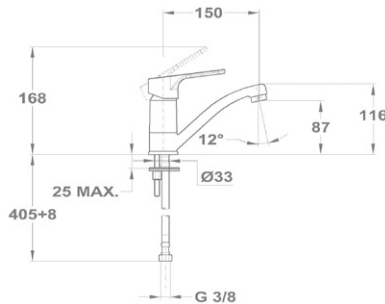

Zuhany csaptelep 153-1701-00

- Vízkömentes Basic kézi zuhannyal
- 1500 mm gégecsővel
- Fali Basic zuhanytartóval
- 35 mm kerámia vezérlőegységgel