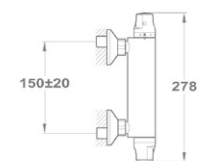

Termosztátos zuhany csaptelep 170-1751-10

- ECO gomb
- Biztonsági hőmérséklet stop 38°C-on
- Szűrővel, visszaáramlás gátló szeleppel
- Zuhanyzett nélkül