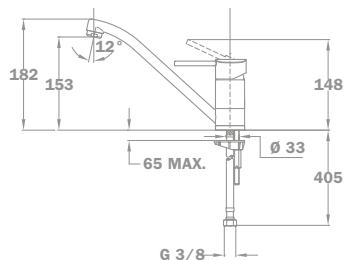

Zuhany csapelep 23.232.28.00

- Vízkömentes Ducal kézizuhannyal
- 1500 mm gégecsővel
- Fali Ducal zuhanytartóval
- 40 mm kerámia vezérlőegységgel
- Zajcsökkentő elemmel

Zuhanyzett nélkül 23.231.28.00

Süllyesztett kádöltő csapelep 23.171.28.00

- 40 mm kerámia vezérlőegységgel
- Automata zuhanyváltóval
- Zuhanyzett nélkül
- Tartalmazza a süllyesztett elemet

Süllyesztett zuhany csapelep 23.241.28.00

- 40 mm kerámia vezérlőegységgel
- Zuhanyzett nélkül
- Tartalmazza a süllyesztett elemet

Mosogató csapelep 23.913.28.00

- Forgatható alsó kifolyócsővel
- Kifolyócső: 225 mm
- Vízkömentes perlátorral
- Perlátor mérete: M24x1
- 40 mm kerámia vezérlőegységgel
- Flexibilis bekötőcsővel: 3/8"

Mosogató csapelep 23.915.28.00

- Forgatható felső kifolyócsővel
- Kifolyócső: 193 mm
- Vízkömentes perlátorral
- Perlátor mérete: M20x1
- 40 mm kerámia vezérlőegységgel
- Flexibilis bekötőcsővel: 3/8"