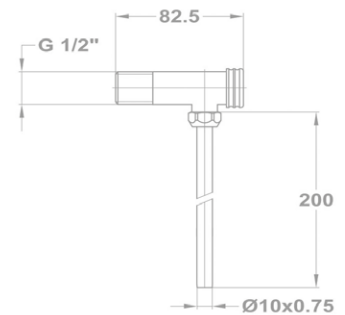

Mofém vízkőoldó tisztítószer 502-0040-01

- Biológiailag lebomló citromsav alapú összetevőkkel
- Alkalmos vízköves, szennyezett, zsíros és szappanfoltos felületek tisztítására
- Speciálisan csaptelepekre, fürdőszobai kiegészítőkre kifejlesztve
- Ergonómikus kialakítás a kényelmes használat érdekében
- 500 ml