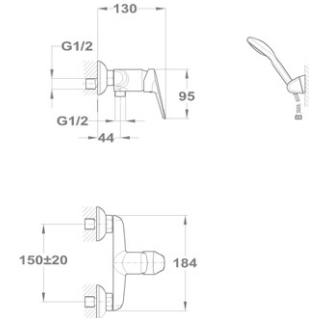

Zuhanyzett nélkül 153-1851-00

Mosogató csaptelep 152-1851-00

- Forgatható alsó kifolyócsővel
- Kifolyócső: 225 mm
- Vízkömentes perlátorral
- Perlátor mérete: M24x1
- 35 mm kerámia vezérlőegységgel
- Flexibilis bekötőcsővel: 3/8"