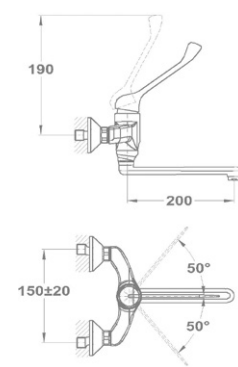

Junior Evo orvosi mosogató csaptelep 159-0023-00

- Forgatható alsó kifolyócsővel
- Kifolyócső: 200 mm
- Vízkömentes perlátorral
- Perlátor mérete: M24x1
- 35 mm kerámia vezérlőegységgel
- Zajcsökkentő elemmel