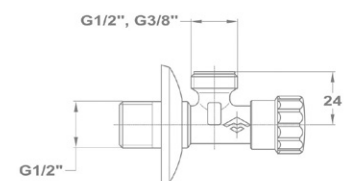

Kifolyószelep 162-0035-07

- Perlátorral
- Dizájn kivitel
- 1/2"

Kifolyószelep 162-0035-17

- Tömlővéggel
- Dizájn kivitel
- 1/2"

Kifolyószelep

- Tömlővéges és közvetlen gyorscsatlakozási lehetőséggel
- Légbeszívóval

1/2" 162-0007-00

3/4" 162-0008-00

Kifolyószelep

- Perlátorral

1/2" 162-0005-00

3/4" 162-0006-00

Kifolyószelep

- Tömlővéggel

1/2" 162-0001-00

3/4" 162-0002-00

Sarokszelep

1/2" - 1/2" 163-0002-00

1/2" - 3/8" 163-0006-00