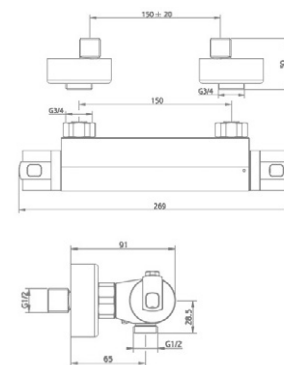

Állítható fali rúddal 170-0007-00