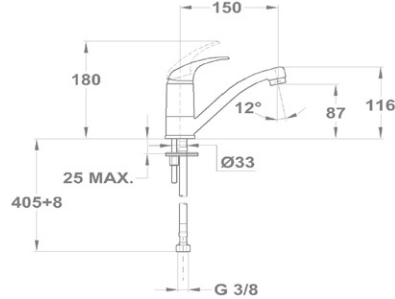

UP TO
50%

Mosdó csaptelep 150-0018-00

- Leeresztő szeleppel
- 7,5-9 l/perc vízbocsátású vízkömentes perlátorral
- Perlátor mérete: M24x1
- 35 mm kerámia vezérlőegységgel
- Flexibilis bekötőcsővel: 3/8"

Leeresztő szelep nélkül 150-0021-00

UP TO
50%

Mosdó csaptelep 150-0050-00

- Forgatható kifolyócsővel
- Kifolyócső: 150 mm
- 7,5-9 l/perc vízbocsátású vízkömentes perlátorral
- Perlátor mérete: M24x1
- 35 mm kerámia vezérlőegységgel
- Flexibilis bekötőcsővel: 3/8"
- Leeresztő szelep nélkül

Kádtöltő csaptelep 151-0012-00

- Vízkömentes Basic kézi zuhannyal
- Automata zuhanyváltóval
- 1500 mm gégecsővel
- Fali Basic zuhanytartóval
- 35 mm kerámia vezérlőegységgel
- Vízkömentes perlátorral
- Perlátor mérete: M24x1

Zuhanyzett nélkül 151-0012-02

151-0012-00