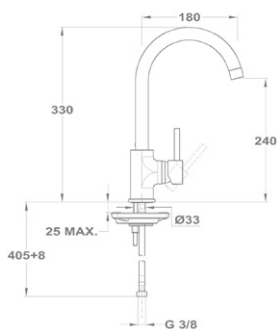

EVO X mosogató csaptelep

152-0052-00

- Forgatható felső kifolyócsővel
- Kifolyócső: 180 mm
- Vízkömentes perlátorral
- Perlátor mérete: M22x1
- 35 mm Eco click kerámia vezérlőegységgel
- Flexibilis bekötőcsővel: 3/8"