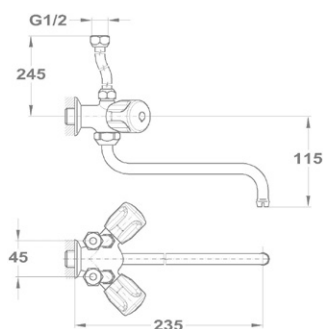

Bojler mosogató csaptelep 161-0028-01

- Felső elhelyezésű, nyílt rendszerű bojlerekhez
- Két kezelőelemes vezérlés
- Forgatható kifolyócsővel
- Kifolyócső: 200 mm
- Egyedi biztonsági sugárvezetővel
- Sugárvezető mérete: M22x1
- Fali csatlakozás: 1/2"