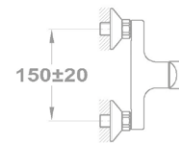

Zuhanyzett nélkül 153-0017-03