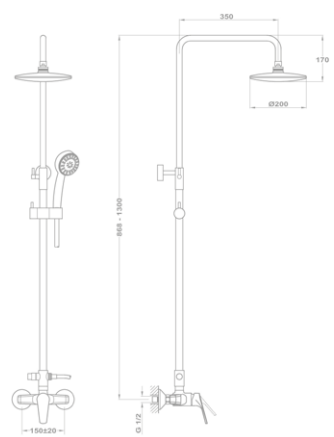

Junior Evo termostátos zuhanyrendszer 170-0004-00

- Junior EVO termostátos csaptelep felső kifolyóval
- Biztonsági hőmérséklet stop 38 °C-on
- Integrált zuhanyváltó
- Állítható teleszkópos felszállócsővel, személyre szabható magasság:
  - › Min. magasság: 998 mm
  - › Max. magasság: 1168 mm
- Állítható zuhanytartó
- Vízkömentes zuhanyfej Ø200 mm
- Vízkömentes 1 funkciós kézizuhany
- Megerősített fém gégecső 1500 mm

Új

Evo X Dual Control zuhanyrendszer 153-0049-00

- Dual control csaptelep felső kifolyóval
- Hideg csapteleptest rendszer
- Integrált automata zuhanyváltó
- Állítható teleszkópos felszállócsővel, személyre szabható magasság:
  - › Min. magasság: 790 mm
  - › Max. magasság: 1240 mm
- Állítható zuhanytartó
- Vízkömentes Ultraslim zuhanyfej Ø200 mm
- Vízkömentes 3 funkciós kézizuhany
- Megerősített fém gégecső 1500 mm

Junior Evo zuhanyrendszer 153-0048-00

- Junior EVO zuhany csaptelep felső kifolyóval
- Automata zuhanyváltó (alaphelyzetben a kézizuhany, váltáskor a zuhanyfej irányába áramlik a víz)
- Állítható teleszkópos felszállócsővel, személyre szabható magasság:
  - › Min. magasság: 998 mm
  - › Max. magasság: 1168 mm
- Állítható zuhanytartó
- Vízkömentes zuhanyfej Ø200 mm
- Vízkömentes 3 funkciós kézizuhany
- Megerősített fém gégecső 1500 mm