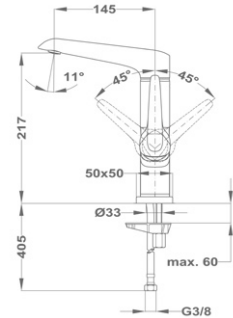

Mosdó csaptelep XL 51.356.28.50

- Forgatható felső kifolyócsővel
- Kifolyócső: 145 mm
- 5 l/perc vízbocsátású Coin slot vízkömentes perlátorral
- 35 mm forrázás elleni védelemmel és hőmérséklet korlátozással ellátott kerámia vezérlőegység
- Flexibilis bekötőcsővel: 3/8"
- Leeresztő szelep nélkül