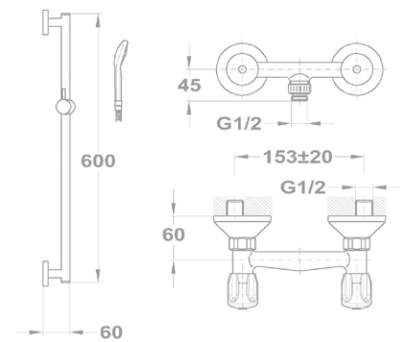

Állítható fali rúddal 143-0109-00

Zuhanyzett nélkül 143-0111-00

1105 mm

Zuhany csaptelep 143-0110-00

- Fali csatlakozással (3/4")
- Vízkömentes zuhanyfej Ø65 mm
- Fix felszállócsővel
- Felszállócső: 1105 mm
- 3/4" csatlakozó anyával
- Fali rögzítő szettel