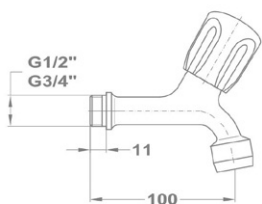

Kifolyószelep

- Tömlővéggel

1/2" 162-0001-00

3/4" 162-0002-00