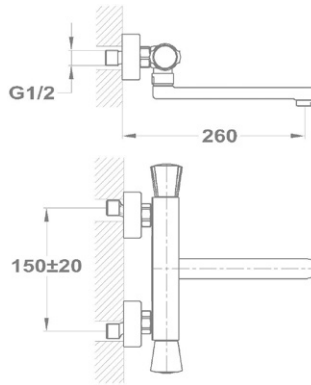

Új

Zuhany csaptelep 143-1301-00

- Vízkömentes Basic kézzzuhannyal
- 1500 mm gégecsővel
- Fali Basic zuhanytartóval
- Kerámiás felsőrészsel

Zuhanyzett nélkül 143-1351-00

Új

Mosogató csaptelep 142-1351-00

- Forgatható alsó kifolyócsővel
- Kifolyócső: 200 mm
- Vízkömentes perlátorral
- Perlátor mérete: M24x1
- Kerámiás felsőrészsel

Új

Mosogató csaptelep 142-1351-01

- Forgatható felső kifolyócsővel
- Kifolyócső: 180 mm
- 7,5-9 l/perc vízbocsátású vízkömentes perlátorral
- Perlátor mérete: M22x1
- Kerámiás felsőrészsel
- Flexibilis bekötőcsővel: 3/8"
- Leeresztő szelep nélkül

Új

Mosogató csaptelep 142-1351-02

- Forgatható felső kifolyócsővel
- Kifolyócső: 240 mm
- 7,5-9 l/perc vízbocsátású
- Vízkömentes perlátorral
- Perlátor mérete: M22x1
- Kerámiás felsőrészsel
- Flexibilis bekötőcsővel: 3/8"
- Leeresztő szelep nélkül

Új

Mosogató csaptelep 142-1351-03

- Forgatható felső kifolyócsővel
- Kifolyócső: U200 mm
- 7,5-9 l/perc vízbocsátású
- Vízkömentes perlátorral
- Perlátor mérete: M22x1
- Kerámiás felsőrészsel
- Flexibilis bekötőcsővel: 3/8"
- Leeresztő szelep nélkül

Ajánlott kiegészítők

WC kefe fali tartóval 501-1080-00

Szapantartó, tányéros 501-1021-00

Törölközőtartó, dupla 501-1011-00

Sarokszelep 1/2" - 3/8" 163-0006-00