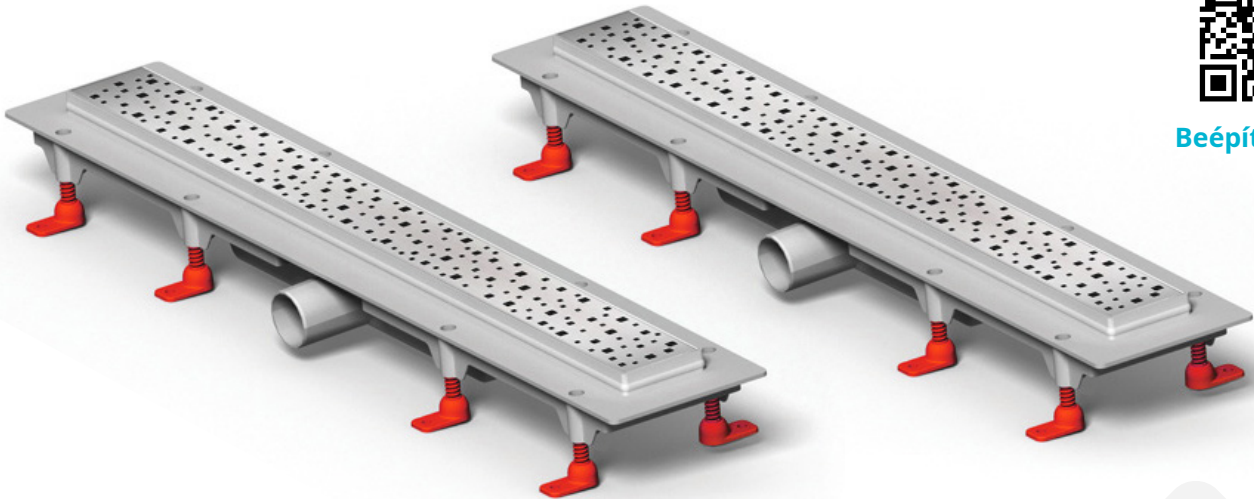

Beépítési videó

5
YEARS
GUARANTEE

38
liter/min

65
mm

Linear zuhanyfolyóka

- **Esztétikus**, padlóba süllyesztett megoldás
- **Széles méret és design választék**
- Használatával **nincs szükség zuhanytálcák beépítésére**
- **Helytakarékos** konstrukció, 65 mm minimális aljzatbeton vastagság
- **Szerelőbarát** megoldás a menetes rögzítő füleknek köszönhetően (8db)
- **Biztonságos**, tökéletesen síkba építhető a padozat szintjével
- **Könnyen tisztítható**
- Nagy teherbírású (300kg), 1,5mm vastag fényezett **rozsdamentes** acél rács
- Polipropilén elfolyó ház, mely magába foglalja a kombinált szifont, kifolyócsövet, rögzítő füleket, lefogató dűbelt, csavart és a szigetelő gallért is
- **EN1253-2** szabvány szerinti **38 l/perc vízelvezetés**
- Visszacsapó tárcsák (2db) biztosítják a bűzelzárást
- Elázás védelem a párazáró gallérnak és az öntapadós párazáró szalagnak köszönhetően
- 3+1 mintázat:
  Drops + Medium + Klasik/Floor (a mintázat nélküli rács megfordítva burkolható kerámiával)