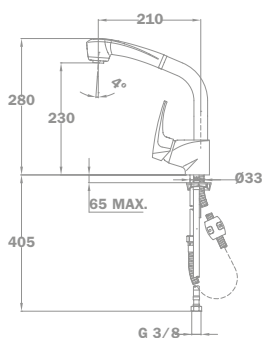

Mosogató csaptelep 40.938.28.00

- Forgatható felső kifolyócsővel
- Kifolyócső: 210 mm
- Vízkömentes perlátorral
- Kihúzható vízkömentes kétfunkciós zuhanyfejjel
- 40 mm kerámia vezérlőegységgel
- Flexibilis bekötőcsővel: 3/8"