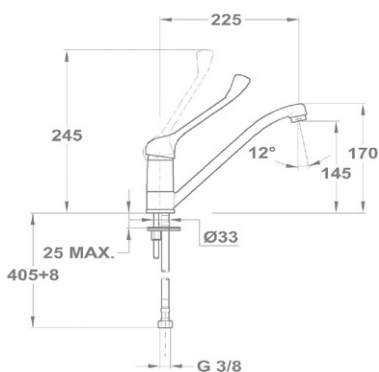

Orvosi mosogató csaptelep

159-1551-02

- Forgatható alsó kifolyócsővel
- Kifolyócső: 225 mm
- Vízkömentes perlátorral
- Perlátor mérete: M24x1
- 40 mm kerámia vezérlőegységgel
- Flexibilis bekötőcsővel: 3/8"