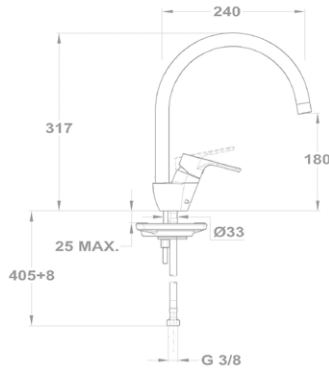

Mosogató csaptelep 152-1751-04

- Forgatható felső kifolyócsővel
- Kifolyócső: 240 mm
- Vízkömentes perlátorral
- Perlátor mérete: M24x1
- 35 mm kerámia vezérlőegységgel
- Flexibilis bekötőcsővel: 3/8"

Mosogató csaptelep 152-1751-02

- Forgatható alsó kifolyócsővel
- Kifolyócső: 225 mm
- Vízkömentes perlátorral
- Perlátor mérete: M24x1
- 35 mm kerámia vezérlőegységgel
- Flexibilis bekötőcsővel: 3/8"