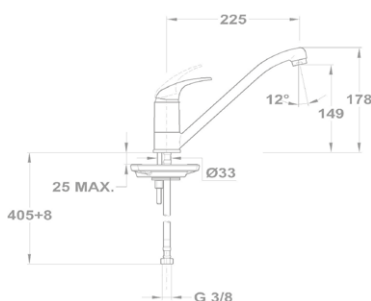

1105 mm

Zuhany csaptelep 153-0009-31

- Felső csatlakozással (3/4")
- Vízkömentes zuhanyfej Ø65 mm
- Fix felszállócsővel
- Felszállócső: 1105 mm
- 3/4" csatlakozó anyával
- Fali rögzítő szettel
- 35 mm kerámia vezérlőegységgel

Zuhany csaptelep 153-0009-00

- Vízkömentes Basic kézzzuhannyal
- 1500 mm gégecsővel
- Fali Basic zuhanytartóval
- 35 mm kerámia vezérlőegységgel

Zuhanyzett nélkül 153-0009-04

Ajánlott kiegészítők

Mosogató csaptelep 652-0042-00

- Forgatható alsó kifolyócsővel
- Kifolyócső: 225 mm
- Vízkömentes perlátorral
- Perlátor mérete: M24x1
- 35 mm kerámia vezérlőegységgel
- Flexibilis bekötőcsővel: 3/8"

Mosogató csaptelep 152-0023-00

- Forgatható alsó kifolyócsővel
- Kifolyócső: 200 mm
- Vízkömentes perlátorral
- Perlátor mérete: M24x1
- 35 mm kerámia vezérlőegységgel