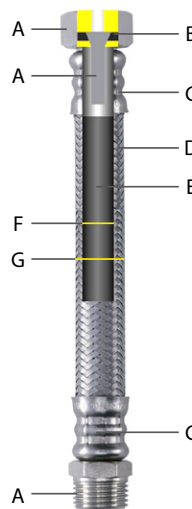

Anyagok

- A. Nikkelezett sárgaréz
- B. Egészségre ártalmatlan gumi - EPDM
- C. Rozsdamentes acél AISI304
- D. Védőszövet rozsdamentes acélból AISI304
- E. Egészségre ártalmatlan gumi - EPDM
- F. Belső átmérő 8 mm
- G. Külső átmérő 12 mm