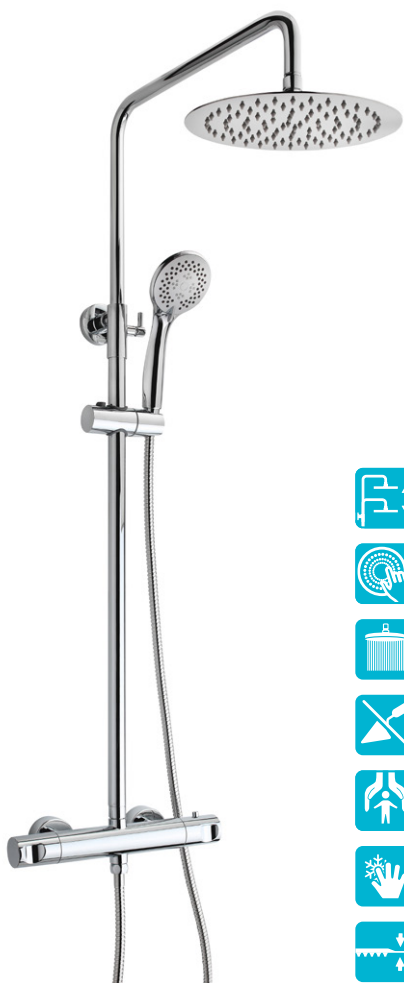

### Magasított mosogató csaptelep 152-1951-00

- Forgatható alsó kifolyócsővel
- Kifolyócső: 225 mm
- Vízkömentes perlátorral
- Perlátor mérete: M24x1
- 35 mm kerámia vezérlőegységgel
- Flexibilis bekötőcsővel: 3/8"