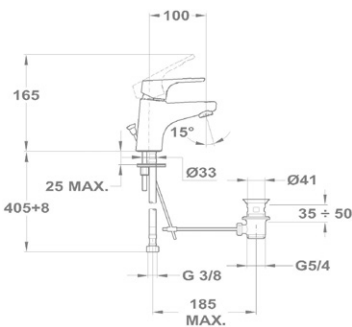

### Leeresztő szelep nélkül 150-0057-00

ÚJ

UP TO  
60%