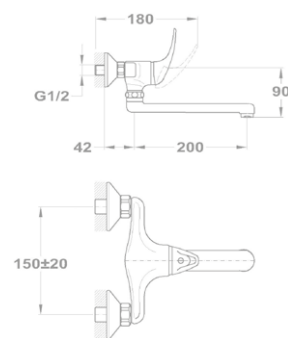

Mosogató csaptelep 152-0023-00

- Forgatható alsó kifolyócsővel
- Kifolyócső: 200 mm
- Vízkömentes perlátorral
- Perlátor mérete: M24x1
- 35 mm kerámia vezérlőegységgel