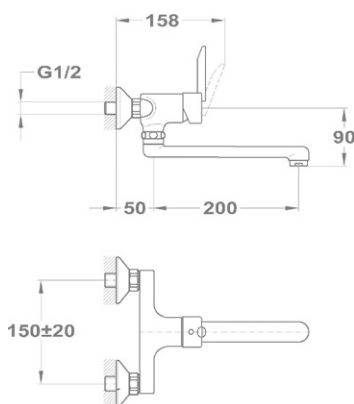

Mosogató csaptelep 152-0035-00

- Forgatható alsó kifolyócsővel
- Kifolyócső: 200 mm
- Vízkömentes perlátorral
- Perlátor mérete: M24x1
- 35 mm kerámia vezérlőegységgel