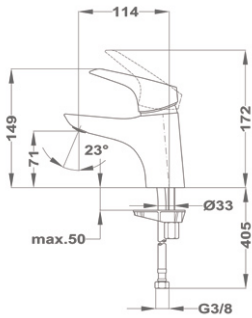

### Mosdó csaptelep M 51.346.28.50

- 5 l/perc vízbocsátású Coin slot vízkömentes perlátorral
- 40 mm forrázás elleni védelemmel és hőmérséklet korlátozással ellátott kerámia vezérlőegység
- Flexibilis bekötőcsővel: 3/8"
- Leeresztő szelep nélkül