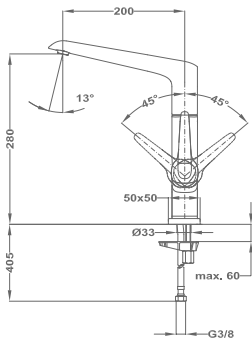

Flow mosogató csaptelep

51.915.28.00

- Forgatható felső kifolyócsővel
- Kifolyócső: 200 mm
- Coin slot vízkömentes perlátorral
- 35 mm kerámia vezérlőegységgel
- Flexibilis bekötőcsővel: 3/8"

Flame mosogató csaptelep

40.913.28.00

- Forgatható alsó kifolyócsővel
- Kifolyócső: 225 mm
- Vízkömentes perlátorral
- Perlátor mérete: M24x1
- 40 mm kerámia vezérlőegységgel
- Flexibilis bekötőcsővel: 3/8"