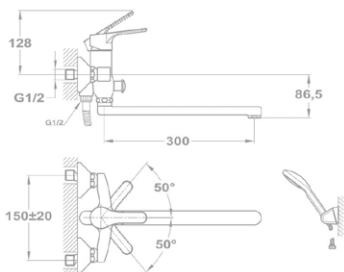

Zuhanyzett nélkül 155-1751-10