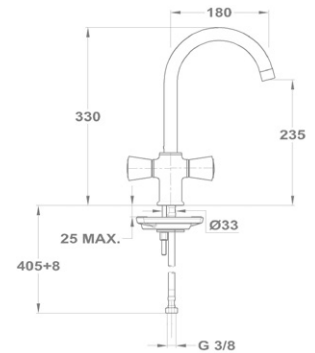

Új

Zuhany csaptelep 143-1301-00

- Vízkömentes Basic kézzzuhannyal
- 1500 mm gégecsővel
- Fali Basic zuhanytartóval
- Kerámiás felsőrészsel

Zuhanyzett nélkül 143-1351-00

Új

Mosogató csaptelep 142-1351-00

- Forgatható alsó kifolyócsővel
- Kifolyócső: 200 mm
- Vízkömentes perlátorral
- Perlátor mérete: M24x1
- Kerámiás felsőrészsel

Új

Mosogató csaptelep 142-1351-01

- Forgatható felső kifolyócsővel
- Kifolyócső: 180 mm
- 7,5-9 l/perc vízbocsátású vízkömentes perlátorral
- Perlátor mérete: M22x1
- Kerámiás felsőrészsel
- Flexibilis bekötőcsővel: 3/8"
- Leeresztő szelep nélkül

Új

Mosogató csaptelep 142-1351-02

- Forgatható felső kifolyócsővel
- Kifolyócső: 240 mm
- 7,5-9 l/perc vízbocsátású
- Vízkömentes perlátorral
- Perlátor mérete: M22x1
- Kerámiás felsőrészsel
- Flexibilis bekötőcsővel: 3/8"
- Leeresztő szelep nélkül

Új

Mosogató csaptelep 142-1351-03

- Forgatható felső kifolyócsővel
- Kifolyócső: U200 mm
- 7,5-9 l/perc vízbocsátású
- Vízkömentes perlátorral
- Perlátor mérete: M22x1
- Kerámiás felsőrészsel
- Flexibilis bekötőcsővel: 3/8"
- Leeresztő szelep nélkül

Ajánlott kiegészítők

WC kefe fali tartóval 501-1080-00

Szapantartó, tányéros 501-1021-00

Törölközőtartó, dupla 501-1011-00

Sarokszelep 1/2" - 3/8" 163-0006-00