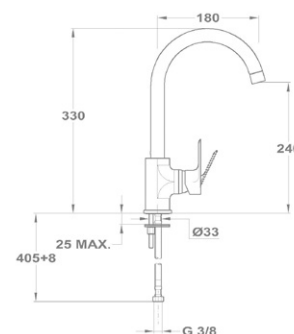

Mosogató csaptelep 152-1551-07

- Forgatható felső kifolyócsóvel
- Kifolyócsó: 180 mm
- Vízkömentes perlátorral
- Perlátor mérete: M22x1
- 35 mm Eco click kerámia vezérlőegységgel
- Flexibilis bekötőcsóvel: 3/8"