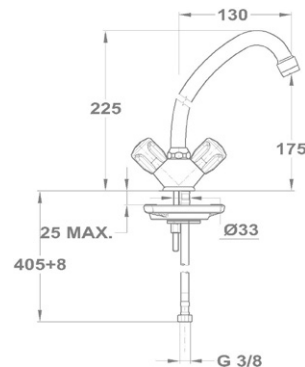

Bojler mosdó csaptelep 160-2004-02

- Alsó bekötésű, nyílt rendszerű bojlerekhez
- Forgatható kifolyócsővel
- Kifolyócső: 130 mm
- Egyedi biztonsági sugárvezetővel
- Sugárvezető mérete: M22x1
- Flexibilis bekötőcsővel: 3/8"