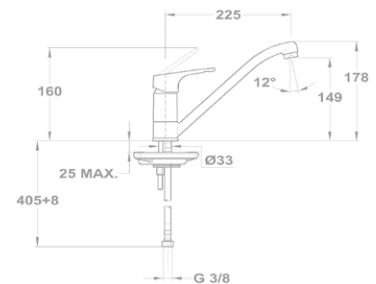

Új

Inka mosogató csaptelep 152-0036-00

- Forgatható felső kifolyócsővel
- Kifolyócső: 180 mm
- Vízkömentes perlátorral
- Perlátor mérete: M24x1
- 35 mm kerámia vezérlőegységgel