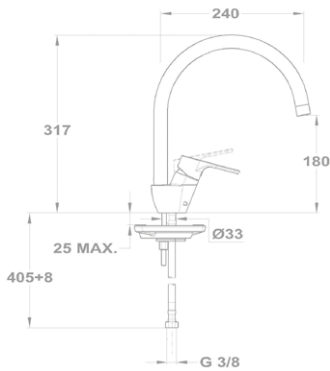

Új

**Pro mosogató csaptelep 152-1751-04**

- Forgatható felső kifolyócsővel
- Kifolyócső: 240 mm
- Vízkömentes perlátorral
- Perlátor mérete: M24x1
- 35 mm kerámia vezérlőegységgel
- Flexibilis bekötőcsővel: 3/8"