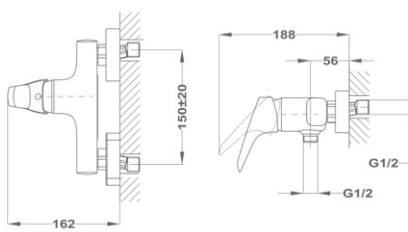

Zuhanyzett nélkül 51.231.28.00

Mosogató csaptelep 51.915.28.00

- Forgatható felső kifolyócsővel
- Kifolyócső: 200 mm
- Coin slot vízkömentes perlátorral
- 35 mm kerámia vezérlőegységgel
- Flexibilis bekötőcsővel: 3/8"