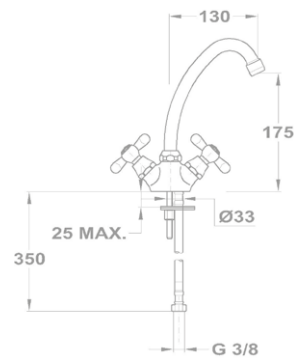

Mosdó csaptelep 140-0018-30

- 7,5-9 l/perc vízbocsátású vízkömentes perlátorral
- Kifolyócső: 130 mm
- Vízkömentes perlátorral
- Perlátor mérete: M22x1
- Kerámiás felsőrészszel
- Flexibilis bekötőcsővel: 3/8"
- Leeresztő szelep nélkül