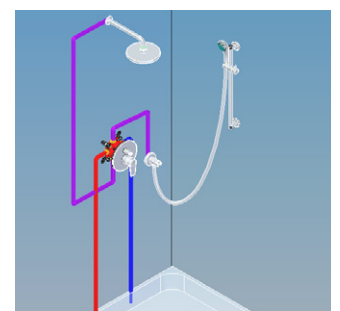

Süllyesztett kétutas csaptelep,
zuhanszett zuhanyrúddal, fali
csatlakozós kézizuhany tartó,
zuhanykar, Evo zuhanyfej