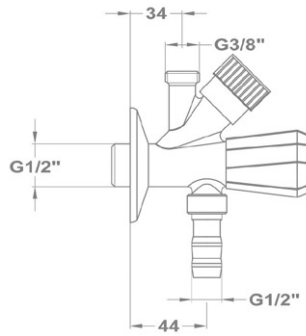

Kombinált sarokszelep 163-0015-01

- Mosógép/mosogatógép csatlakozó - 3/4"
- Mosdó csatlakozó - 3/8"
- Fali csatlakozó - 1/2"
- Visszacsapó szeleppel
- Szabályozható, cserélhető felsőrészsel
- Tömlővéggel

Állószelep Eurostár 146-0042-00

- Hagyományos felsőrészsel
- Vízkömentes perlátorral: M22x1