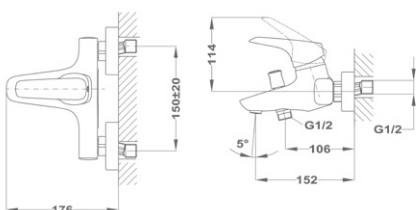

Zuhanyzett nélkül 51.121.28.00