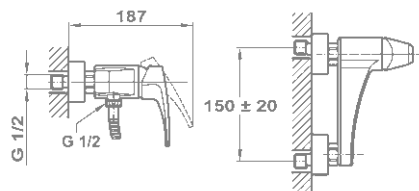

Zuhanszett nélkül 40.231.28.00