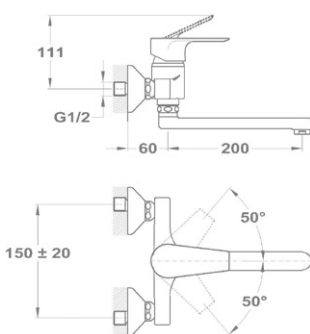

Mosogató csaptelep 152-1551-06

- Forgatható alsó kifolyócsóvel
- Kifolyócsó: 200 mm
- Vízkömentes perlátorral
- Perlátor mérete: M24x1
- 40 mm kerámia vezérlőegységgel
- Zajcsökkentő elemmel