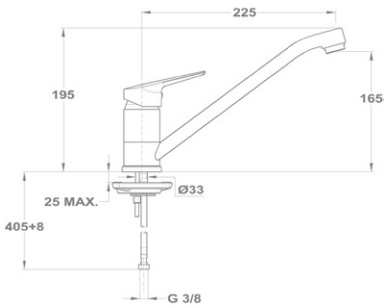

- Forgatható alsó kifolyócsővel
- Kifolyócső: 200 mm
- Vízkömentes perlátorral
- Perlátor mérete: M24x1
- 35 mm kerámia vezérlőegységgel

Új

**Bridge mosogató csaptelep 152-1851-00**

- Forgatható alsó kifolyócsővel
- Kifolyócső: 225 mm
- Vízkömentes perlátorral
- Perlátor mérete: M24x1
- 35 mm kerámia vezérlőegységgel
- Flexibilis bekötőcsővel: 3/8"