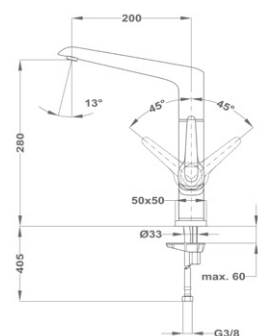

UP TO
60%

Mosdó csaptelep M 51.346.28.50

- 5 l/perc vízbocsátású Coin slot vízkömentes perlátorral
- 40 mm forrázás elleni védelemmel és hőmérséklet korlátozással ellátott kerámia vezérlőegység
- Flexibilis bekötőcsővel: 3/8"
- Leeresztő szelep nélkül

UP TO
60%

Mosdó csaptelep L 51.382.28.50

- Leeresztő szeleppel
- 5 l/perc vízbocsátású Coin slot vízkömentes perlátorral
- 40 mm forrázás elleni védelemmel és hőmérséklet korlátozással ellátott kerámia vezérlőegység
- Flexibilis bekötőcsővel: 3/8"

Leeresztő szelep nélkül 51.386.28.50

UP TO
60%

Mosdó csaptelep XL 51.356.28.50

- Forgatható felső kifolyócsővel
- Kifolyócső: 145 mm
- 5 l/perc vízbocsátású Coin slot vízkömentes perlátorral
- 35 mm forrázás elleni védelemmel és hőmérséklet korlátozással ellátott kerámia vezérlőegység
- Flexibilis bekötőcsővel: 3/8"
- Leeresztő szelep nélkül

Kádtöltő csaptelep 51.122.28.00

- Vízkömentes kézi zuhannyal
- Automata zuhanyváltóval
- 1750 mm gégecsővel
- Fali zuhanytartóval
- 40 mm kerámia vezérlőegységgel
- Zajcsökkentő elemmel
- Coin slot vízkömentes perlátorral

Zuhanyzett nélkül 51.121.28.00

Zuhany csaptelep 51.232.28.00

- Vízkömentes kézi zuhannyal
- 1750 mm gégecsővel
- Fali zuhanytartóval
- 40 mm kerámia vezérlőegységgel
- Zajcsökkentő elemmel

Zuhanyzett nélkül 51.231.28.00

Mosogató csaptelep 51.915.28.00

- Forgatható felső kifolyócsővel
- Kifolyócső: 200 mm
- Coin slot vízkömentes perlátorral
- 35 mm kerámia vezérlőegységgel
- Flexibilis bekötőcsővel: 3/8"