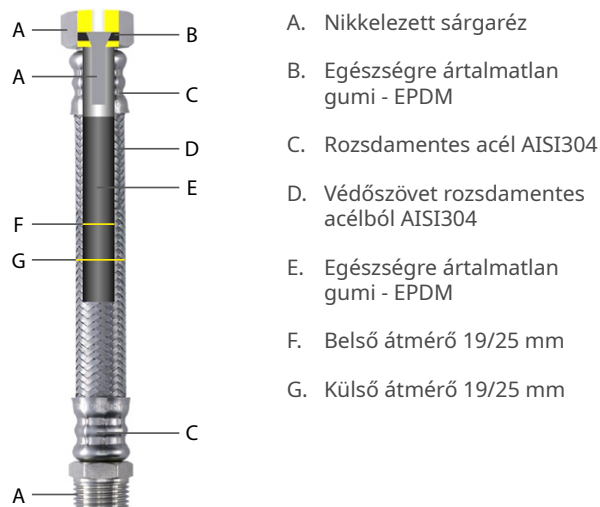

Anyagok

- A. Nikkelezett sárgaréz
- B. Egészségre ártalmatlan gumi - EPDM
- C. Rozsdamentes acél AISI304
- D. Védőszövet rozsdamentes acélból AISI304
- E. Egészségre ártalmatlan gumi - EPDM
- F. Belső átmérő 19/25 mm
- G. Külső átmérő 19/25 mm