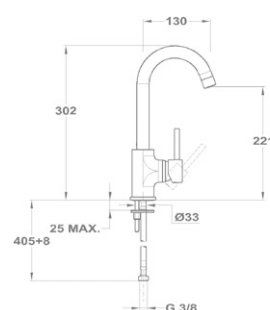

EVO X Mosdó csaptelep 150-0074-00

- Forgatható felső kifolyócsővel
- Kifolyócső: 130 mm
- 5l/perc vízbocsátású vízkömentes perlátorral
- Perlátor mérete: M22x1
- 35 mm kerámia vezérlőegységgel
- Flexibilis bekötőcsővel: 3/8"
- Leeresztő szelep nélkül