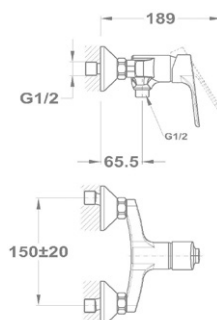

Zuhanyzett nélkül 153-1751-00