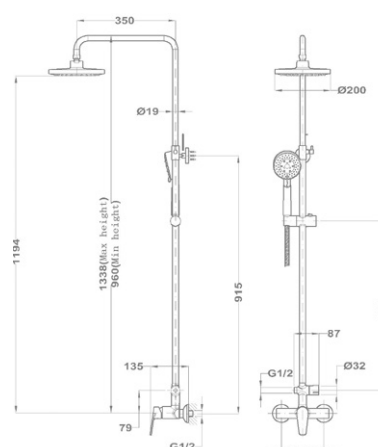

Termostátos zuhanyrendszer

170-1901-00

- Termostátos csaptelep felső kifolyóval
- Biztonsági hőmérséklet stop 38 °C-on
- Hideg csapteleptest rendszer
- Integrált automata zuhanyváltó
- Állítható teleszkópos felszállócsővel, személyre szabható magasság:
  - › Min. magasság: 790 mm
  - › Max. magasság: 1240 mm
- Állítható zuhanytartó
- Vízkömentes Ultraslim zuhanyfej Ø200 mm
- Vízkömentes 3 funkciós kézizuhany
- Megerősített fém gégecső 1500 mm

Dual Control zuhanyrendszer

153-1901-03

- Dual control csaptelep felső kifolyóval
- Hideg csapteleptest rendszer
- Integrált zuhanyváltó
- Állítható teleszkópos felszállócsővel, személyre szabható magasság:
  - › Min. magasság: 730 mm
  - › Max. magasság: 1310 mm
- Állítható zuhanytartó
- Vízkömentes Ultraslim zuhanyfej Ø250 mm
- Vízkömentes 3 funkciós kézizuhany
- Csavarodásmentes PVC gégecső 1500 mm

Zuhanyrendszer

153-1901-01

- Zenit zuhany csaptelep felső kifolyóval
- Mechanikus kerámia zuhanyváltó
- Állítható teleszkópos felszállócsővel, személyre szabható magasság:
  - › Min. magasság: 960 mm
  - › Max. magasság: 1338 mm
- Állítható zuhanytartó
- Vízkömentes zuhanyfej Ø200 mm
- Vízkömentes 3 funkciós kézizuhany
- Megerősített fém gégecső 1500 mm