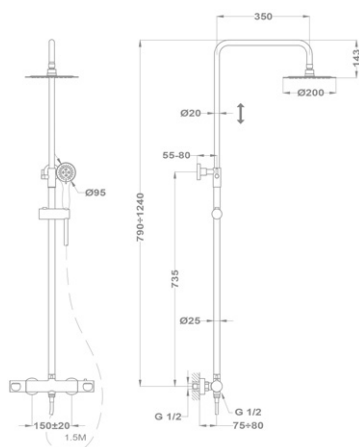

Termostátos zuhanyrendszer

170-1901-00

- Termostátos csaptelep felső kifolyóval
- Biztonsági hőmérséklet stop 38 °C-on
- Hideg csapteleptest rendszer
- Integrált automata zuhanyváltó
- Állítható teleszkópos felszállócsővel, személyre szabható magasság:
  - › Min. magasság: 790 mm
  - › Max. magasság: 1240 mm
- Állítható zuhanytartó
- Vízkömentes Ultraslim zuhanyfej Ø200 mm
- Vízkömentes 3 funkciós kézizuhany
- Megerősített fém gégecső 1500 mm

Dual Control zuhanyrendszer

153-1901-03

- Dual control csaptelep felső kifolyóval
- Hideg csapteleptest rendszer
- Integrált zuhanyváltó
- Állítható teleszkópos felszállócsővel, személyre szabható magasság:
  - › Min. magasság: 730 mm
  - › Max. magasság: 1310 mm
- Állítható zuhanytartó
- Vízkömentes Ultraslim zuhanyfej Ø250 mm
- Vízkömentes 3 funkciós kézizuhany
- Csavarodásmentes PVC gégecső 1500 mm