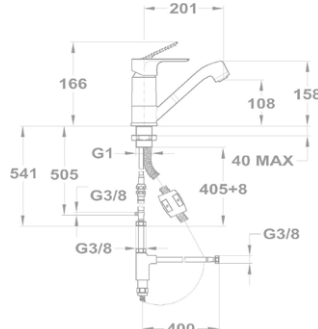

Trend Plus mosogató csaptelep 152-1551-04

- Forgatható alsó kifolyócsővel
- Kifolyócső: 201 mm
- Vízkömentes perlátorral
- Perlátor mérete: M24x1
- Kihúzható vízkömentes kétfunkciós zuhanyfejjel
- 40 mm kerámia vezérlőegységgel
- Flexibilis bekötőcsővel: 3/8"

Új

Zenit magasított mosogató csaptelep 152-1951-00

- Forgatható alsó kifolyócsővel
- Kifolyócső: 225 mm
- Vízkömentes perlátorral
- Perlátor mérete: M24x1
- 35 mm kerámia vezérlőegységgel
- Flexibilis bekötőcsővel: 3/8"