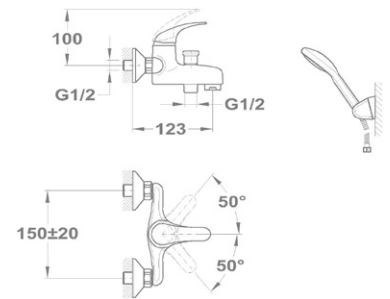

Zuhanyzett nélkül 151-0012-02