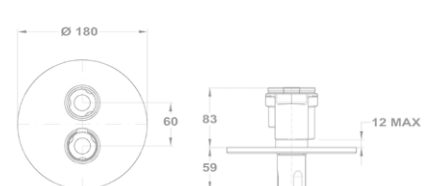

Junior Evo Süllyesztett
termostátos
zuhany csaptelep kétutas 170-0005-00

- Kétutas
- Biztonsági hőmérséklet STOP 38°C-on
- Szűrővel védett visszaáramlás gátló szelepek
- Zuhanszett nélkül