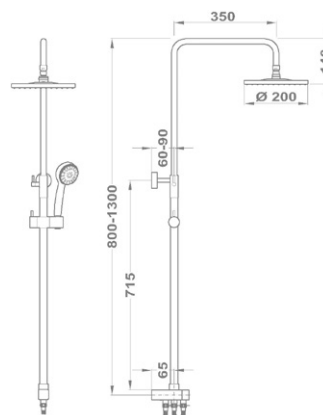

Junior Evo zuhanyrendszer

275-0059-07

- Univerzális szerelési rendszer: csatlakoztatható bármely nem süllyesztett
- Kád- és zuhany csapterlephoz
- Mechanikus zuhanyváltó (alaphelyzetben a zuhanyfej, váltáskor a kézizuhany irányába áramlik a víz)
- Állítható teleszkópos felszállócsővel, személyre szabható magasság:
  - › Min. magasság: 998 mm
  - › Max. magasság: 1168 mm
- Állítható zuhanytartó
- Vízkömentes zuhanyfej Ø200 mm
- Vízkömentes 3 funkciós kézizuhany
- Megerősített fém gégecső 1500 mm
- Fém flexibilis bekötőcső (80 cm) a csapterlep és a zuhanyrendszer közt
- Figyelem: nem tartalmazza a csapterlepet!