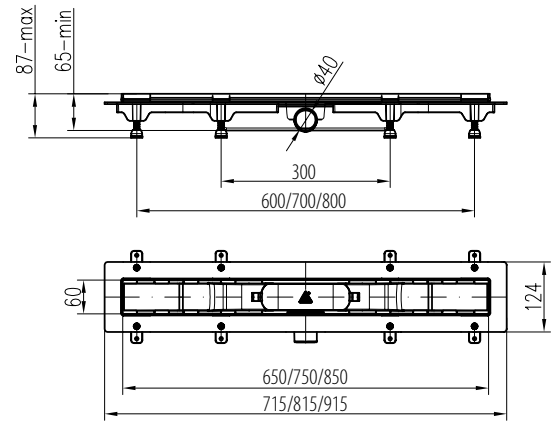

Padlósíkra építhető zuhanyfolyóka:

Zuhanyfolyóka		Kód
	MLP-650 KF padló lefolyó	501-0002-00
	MLP-650 M padló lefolyó	501-0002-01
	MLP-650 D padló lefolyó	501-0002-02
	MLP-750 KF padló lefolyó	501-0003-00
	MLP-750 M padló lefolyó	501-0003-01
	MLP-750 D padló lefolyó	501-0003-02
	MLP-850 KF padló lefolyó	501-0004-00
	MLP-850 M padló lefolyó	501-0004-01
	MLP-850 D padló lefolyó	501-0004-02