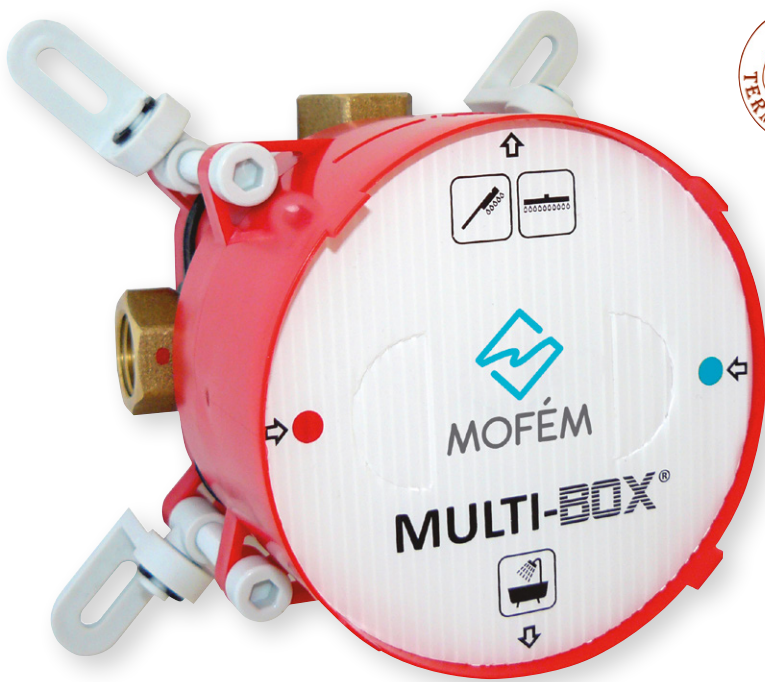

MULTI-BOX® falsík alatti elem

172-0001-00

- Állítható rögzítő fülekkel
- Utólagos finom igazítás
- Széles beépítési mérettartomány (85-112 mm)
- Párazáró koronggal
- Egyszerű szerelés
- 4 db 1/2"-os csatlakozás:
  2 db bemenet+ 2 db kimenet
- 1 db záró dugóval
- Átöblítő elemmel

MULTI-BOX® alaptesthossz

273-0148-06

- Toldal M22x1 4db
- O gyűrű 8 db
- Csavar DIN912 4db

A süllyesztett csaptelep rendszer előnyei

- **Multifunkcionalitás:** Egy süllyesztett elem, melyből kialakítható akár zuhanyrendszer, kádtöltő csaptelep vagy mindez egyben.
- A süllyesztett megoldásnak köszönhetően elkerülhető a csövekben áramló forró víz okozta égési sérülés
- **Egyszerű használat:** Egy kezelő felületen tudjuk a csatlakoztatott egységeket szabályozni (hőfokszabályozó, vízmennyiség szabályozó, váltógomb)
- Kevesebb tisztítandó terület
- Helytakarékos megoldás: nagyobb hely a zuhanyzóban, fürdőszobában
- A homogén falfelület, egységes arculatot kölcsönöz a fürdőszobának

Tudta, hogy...

a MOFÉM **MULTI-BOX®** rendszernél a falon kívüli egységet elég csak akkor beszerezni, amikor már kész van a fürdőszoba, mert a **MULTI-BOX®** rendszert nyomás alá lehet helyezni az átöblítő elemnek köszönhetően?