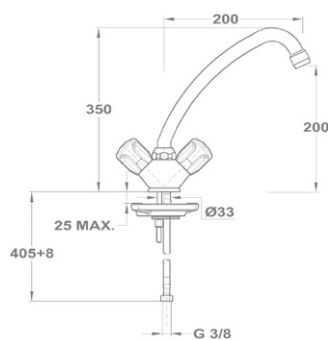

Mosogató csaptelep 142-0148-00

- Forgatható alsó kifolyócsővel
- Kifolyócső: 200 mm
- Vízkömentes perlátorral
- Perlátor mérete: M22x1
- Hagyományos felsőrészsel