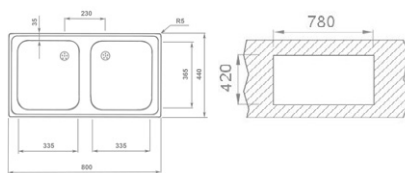

Beépítési lehetőségek

- ▣ Hagyományos, ráépíthető
- ▢ A sorközépen álló mosogatószekrény (modul) szélessége min. 80 cm