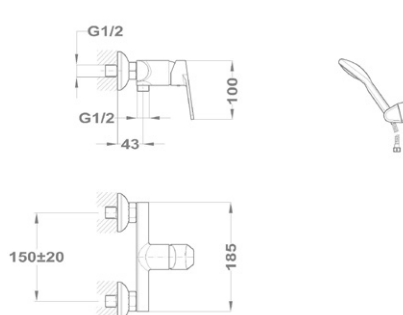

Zuhanszett nélkül 153-1951-00

Magasított mosogató csaptelep 152-1951-00

- Forgatható alsó kifolyócsővel
- Kifolyócső: 225 mm
- Vízkömentes perlátorral
- Perlátor mérete: M24x1
- 35 mm kerámia vezérlőegységgel
- Flexibilis bekötőcsővel: 3/8"