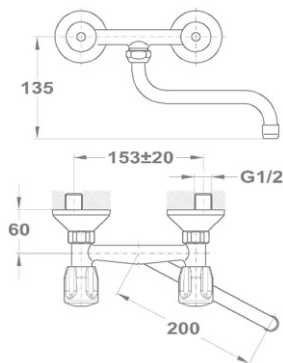

Mosogató csaptelep 142-2152-00

- Forgatható felső kifolyócsővel
- Kifolyócső: 200 mm
- Vízkömentes perlátorral
- Perlátor mérete: M22x1
- Hagyományos felsőrészsel
- Flexibilis bekötőcsővel: 3/8"

Mosogató csaptelep 142-0148-00

- Forgatható alsó kifolyócsővel
- Kifolyócső: 200 mm
- Vízkömentes perlátorral
- Perlátor mérete: M22x1
- Hagyományos felsőrészsel

Bojler mosdó csaptelep 160-2004-02

- Alsó bekötésű, nyílt rendszerű bojlerekhez
- Forgatható kifolyócsővel
- Kifolyócső: 130 mm
- Egyedi biztonsági sugárvezetővel
- Sugárvezető mérete: M22x1
- Flexibilis bekötőcsővel: 3/8"

Bojler mosogató csaptelep 160-2004-20

- Alsó bekötésű, nyílt rendszerű bojlerekhez
- Két kezelőelemes vezérlés
- Forgatható kifolyócsővel
- Kifolyócső: 200 mm
- Egyedi biztonsági sugárvezetővel
- Sugárvezető mérete: M22x1
- Flexibilis bekötőcsővel: 3/8"

Bojler mosogató csaptelep 161-0028-01

- Felső elhelyezésű, nyílt rendszerű bojlerekhez
- Két kezelőelemes vezérlés
- Forgatható kifolyócsővel
- Kifolyócső: 200 mm
- Egyedi biztonsági sugárvezetővel
- Sugárvezető mérete: M22x1
- Fali csatlakozás: 1/2"

Állószelep 146-0042-00

- Vízkömentes perlátorral
- Perlátor mérete: M22x1
- Hagyományos felsőrészsel