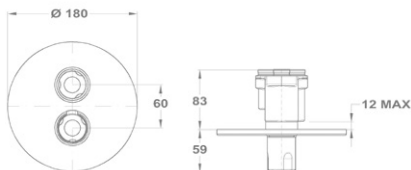

Sülyesztett termosztátos zuhany csaptelep kétutas 170-0005-00

- Kétutas
- Biztonsági hőmérséklet STOP 38°C-on
- Szűrővel védett visszaáramlás gátló szelepek
- Zuhanszett nélkül