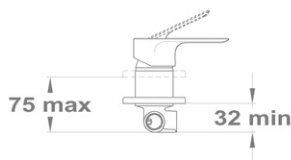

Mosogató csaptelep 152-1551-02

- Forgatható alsó kifolyócsóvel
- Kifolyócsó: 225 mm
- Vízkömentes perlátorral
- Perlátor mérete: M24x1
- 40 mm kerámia vezérlőegységgel
- Flexibilis bekötőcsóvel: 3/8"