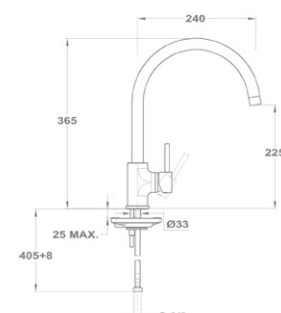

EVO X Mosogató csaptelep

152-0052-01

- Forgatható felső kifolyócsővel
- Kifolyócső: 240 mm
- Vízkömentes perlátorral
- Perlátor mérete: M22x1
- 35 mm Eco click kerámia vezérlőegységgel
- Flexibilis bekötőcsővel: 3/8"