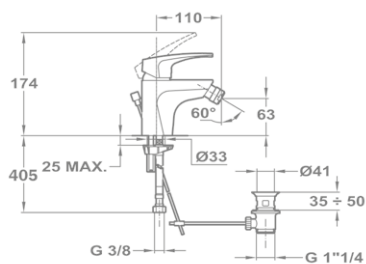

UP TO
60%

Mosdó csaptelep 40.342.28.50

- Leeresztő szeleppel
- 5 l/perc vízbocsátású vízkömentes perlátorral
- Perlátor mérete: M24x1
- 40 mm kerámia vezérlőegységgel
- Flexibilis bekötőcsővel: 3/8"

Leeresztő szelep nélkül 40.346.28.50

Bide csaptelep 40.622.28.00

- Leeresztő szeleppel
- Vízkömentes perlátorral
- Perlátor mérete: M24x1
- 40 mm kerámia vezérlőegységgel
- Flexibilis bekötőcsővel: 3/8"

Kádtöltő csaptelep 40.122.28.00

- Vízkömentes Ducal kézzizuhannyal
- Automata zuhanyváltóval
- 1750 mm gégecsővel
- Fali Ducal zuhanytartóval
- 40 mm kerámia vezérlőegységgel
- Zajcsökkentő elemmel
- Vízkömentes perlátorral
- Perlátor mérete: M24x1

Zuhanszett nélkül 40.121.28.00

40.122.28.00