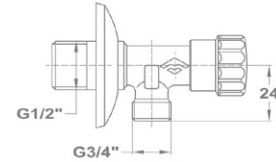

Mosógéptöltő szelep 163-0014-00

- Króm felület
- 1/2" - 3/4"