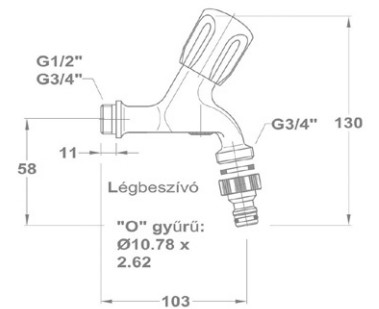

Kifolyószelep

- Tömlővéges és közvetlen gyorscsatlakozási lehetőséggel
- Légbeszívóval

1/2" 162-0007-00

3/4" 162-0008-00