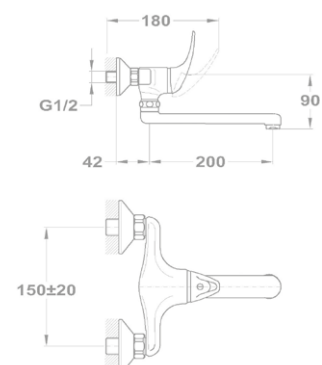

Junior mosogató csaptelep 152-0023-00

- Forgatható alsó kifolyócsővel
- Kifolyócső: 200 mm
- Vízkömentes perlátorral
- Perlátor mérete: M24x1
- 35 mm kerámia vezérlőegységgel