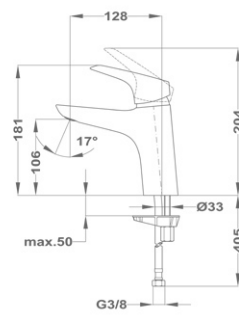

Leeresztő szelep nélkül 51.386.28.50