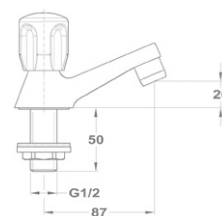

Mosogató csaptelep 142-2152-00

- Forgatható felső kifolyócsővel
- Kifolyócső: 200 mm
- Vízkömentes perlátorral
- Perlátor mérete: M22x1
- Hagyományos felsőrészsel
- Flexibilis bekötőcsővel: 3/8"

Mosogató csaptelep 142-0148-00

- Forgatható alsó kifolyócsővel
- Kifolyócső: 200 mm
- Vízkömentes perlátorral
- Perlátor mérete: M22x1
- Hagyományos felsőrészsel

Bojler mosdó csaptelep 160-2004-02

- Alsó bekötésű, nyílt rendszerű bojlerekhez
- Forgatható kifolyócsővel
- Kifolyócső: 130 mm
- Egyedi biztonsági sugárvezetővel
- Sugárvezető mérete: M22x1
- Flexibilis bekötőcsővel: 3/8"

Bojler mosogató csaptelep 160-2004-20

- Alsó bekötésű, nyílt rendszerű bojlerekhez
- Két kezelőelemes vezérlés
- Forgatható kifolyócsővel
- Kifolyócső: 200 mm
- Egyedi biztonsági sugárvezetővel
- Sugárvezető mérete: M22x1
- Flexibilis bekötőcsővel: 3/8"

Bojler mosogató csaptelep 161-0028-01

- Felső elhelyezésű, nyílt rendszerű bojlerekhez
- Két kezelőelemes vezérlés
- Forgatható kifolyócsővel
- Kifolyócső: 200 mm
- Egyedi biztonsági sugárvezetővel
- Sugárvezető mérete: M22x1
- Fali csatlakozás: 1/2"

Állószelep 146-0042-00

- Vízkömentes perlátorral
- Perlátor mérete: M22x1
- Hagyományos felsőrészsel