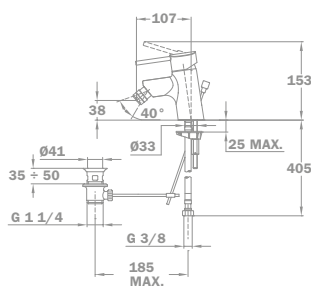

UP TO
60%

Mosdó csaptelep 23.342.28.50

- Leeresztő szeleppel
- 5 l/perc vízbocsátású vízkömentes perlátorral
- Perlátor mérete: M24x1
- 40 mm kerámia vezérlőegységgel
- Flexibilis bekötőcsővel: 3/8"

Leeresztő szelep nélkül 23.346.28.50

Bide csaptelep 23.622.28.00

- Leeresztő szeleppel
- Vízkömentes perlátorral
- Perlátor mérete: M24x1
- 40 mm kerámia vezérlőegységgel
- Flexibilis bekötőcsővel: 3/8"

Kádöntő csaptelep 23.122.28.00

- Vízkömentes Ducal kézizuhannyal
- Automata zuhanyváltóval
- 1750 mm gégecsővel
- Fali Ducal zuhanytartóval
- 40 mm kerámia vezérlőegységgel
- Zajcsökkentő elemmel
- Vízkömentes perlátorral
- Perlátor mérete: M24x1

Zuhanyzett nélkül 23.121.28.00

23.122.28.00