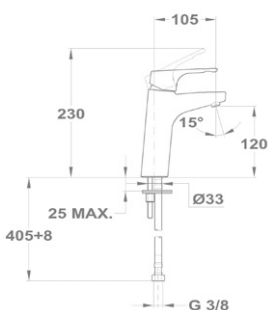

Magasított mosdó csaptelep 150-0061-00

- 5 l/perc vízbocsátású vízkömentes perlátorral
- Perlátor mérete: M24x1
- 35 mm kerámia vezérlőegységgel
- Flexibilis bekötőcsővel: 3/8"
- Leeresztő szelep nélkül