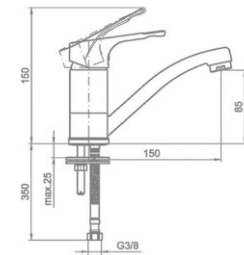

UP TO
60%

Mosdó csaptelep 150-0058-00

- Leeresztő szeleppel
- 5 l/perc vízbocsátású vízkömentes perlátorral
- Perlátor mérete: M24x1
- 35 mm kerámia vezérlőegységgel
- Flexibilis bekötőcsővel: 3/8"

Leeresztő szelep nélkül 150-0057-00

ÚJ

UP TO
60%

Magasított mosdó csaptelep 150-0060-00

- Forgatható kifolyócsővel
- Kifolyócső: 150 mm
- 5 l/perc vízbocsátású vízkömentes perlátorral
- Perlátor mérete: M24x1
- 35 mm kerámia vezérlőegységgel
- Flexibilis bekötőcsővel: 3/8"
- Leeresztő szelep nélkül

⚡

Bojler mosdó csaptelep 160-0020-00

- Alsó bekötésű, nyílt rendszerű bojlerekhez
- Forgatható kifolyócsővel
- Kifolyócső: 150 mm
- Egyedi biztonsági sugárvezetővel
- Sugárvezető mérete: M24x1
- 35 mm kerámia vezérlőegységgel
- Flexibilis bekötőcsővel: 3/8"

ÚJ

UP TO
60%

Magasított mosdó csaptelep 150-0061-00

- 5 l/perc vízbocsátású vízkömentes perlátorral
- Perlátor mérete: M24x1
- 35 mm kerámia vezérlőegységgel
- Flexibilis bekötőcsővel: 3/8"
- Leeresztő szelep nélkül

ÚJ

UP TO
60%

EVO X Mosdó csaptelep 150-0074-00

- Forgatható felső kifolyócsővel
- Kifolyócső: 130 mm
- 5l/perc vízbocsátású vízkömentes perlátorral
- Perlátor mérete: M22x1
- 35 mm kerámia vezérlőegységgel
- Flexibilis bekötőcsővel: 3/8"
- Leeresztő szelep nélkül

UP TO
60%

Bide csaptelep 154-0047-00

- Leeresztő szeleppel
- Vízkömentes perlátorral
- Perlátor mérete: M24x1
- 35 mm kerámia vezérlőegységgel
- Flexibilis bekötőcsővel: 3/8"