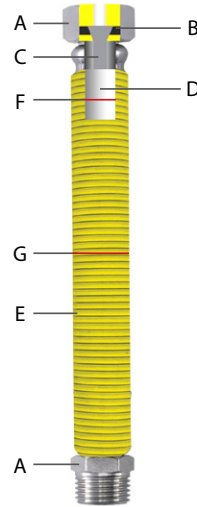

Anyagok

- A. Nikkelezett sárgaréz
- B. Csatlakozó anyja
- C. Rozsdamentes acél AISI304
- D. Rozsdamentes acél AISI316
- E. PE hőre lágyuló cső
- F. Belső átmérő Ø12/20 mm
- G. Külső átmérő Ø18/27 mm