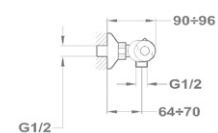

Termosztátos zuhany csaptelep 170-1751-10

- ECO gomb
- Biztonsági hőmérséklet stop 38°C-on
- Szűrővel, visszaáramlás gátló szeleppel
- Zuhanyzett nélkül