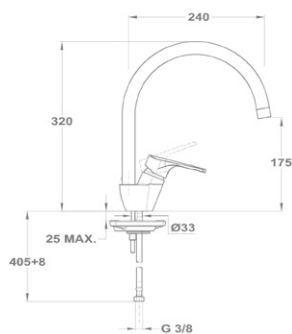

ÚJ

Junior Evo mosogató csaptelep

152-0069-00

- Forgatható felső kifolyócsővel
- Kifolyócső: 240 mm
- Vízkömentes perlátorral
- Perlátor mérete: M22x1
- 35 mm kerámia vezérlőegységgel
- Flexibilis bekötőcsővel: 3/8"

ÚJ

EVO X mosogató csaptelep

152-0052-00

- Forgatható felső kifolyócsővel
- Kifolyócső: 180 mm
- Vízkömentes perlátorral
- Perlátor mérete: M22x1
- 35 mm Eco click kerámia vezérlőegységgel
- Flexibilis bekötőcsővel: 3/8"

VIDEÓ