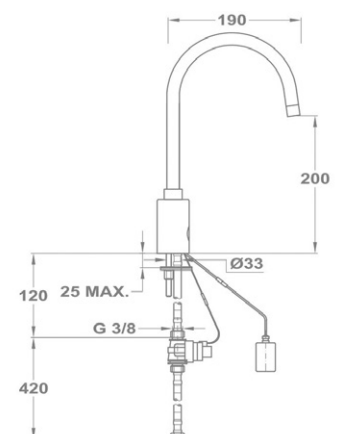

Elektromos mosdó csaptelep MLU 01

- Hideg vagy kevertvíz csatlakozással
- Szennyeződésgyűjtő szűrővel
- Visszacsapó szeleppel
- Vandálbiztos kialakítás
- Üzemi nyomás 0,1-0,6 MPa
- 7,5-9 l/perc vízbocsátású vízkömentes perlátorral
- Perlátor mérete: M24x1
- Pult alá építhető külső mágnesszelepházzal
- Automatikus víz-stop 5 perc folyamatos használat után
- Alacsony töltöttségi szint jelzés az elemmel működtetett típusoknál
- Tápfeszültség megszűnése esetén a mágnesszelep automatikusan lezár
- Flexibilis bekötőcsővel: 3/8"
- Távirányítóval beállítható paraméterek

Energia ellátás:

- 6V-os mágnesszelep, 4x1,5V alkáli elemmel [180-7501-00](#)
- 6V-os mágnesszelep, 230V/50Hz hálózati egységgel [180-7511-00](#)
- 24V-os mágnesszelep (hálózati egység nem tartozék) [180-7521-00](#)

Elektromos mosdó csaptelep MLU 08

- Hideg vagy kevertvíz csatlakozással
- Energia ellátás: 6V külső elemtartó ház (4x1,5V AA)
- Szennyeződésgyűjtő szűrővel
- Visszacsapó szeleppel
- Vandálbiztos kialakítás
- Üzemi nyomás 0,1-0,6 MPa
- Forgatható kifolyócsővel
- Kifolyócső: 150 mm
- 7,5-9 l/perc vízbocsátású vízkömentes perlátorral
- Perlátor mérete: M19x1
- Pult alá építhető külső mágnesszelepházzal
- Automatikus víz-stop 5 perc folyamatos használat után
- Alacsony töltöttségi szint jelzés az elemmel működtetett típusoknál
- Tápfeszültség megszűnése esetén a mágnesszelep automatikusan lezár
- Flexibilis bekötőcsővel: 3/8"
- Távirányítóval beállítható paraméterek

Energia ellátás:

- 6V-os mágnesszelep, 4x1,5V alkáli elemmel [180-7501-03](#)
- 6V-os mágnesszelep, 230V/50Hz hálózati egységgel [180-7511-03](#)
- 24V-os mágnesszelep (hálózati egység nem tartozék) [180-7521-03](#)

Elektromos mosogató csaptelep MLU 10