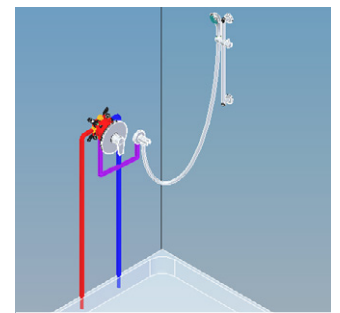

Süllyesztett egyutas csaptelep,
zuhanszett zuhanyrúddal, fali
csatlakozós kézizuhany tartó