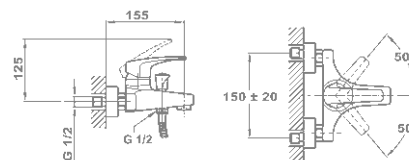

Zuhanszett nélkül 40.121.28.00