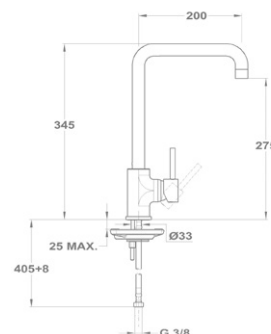

EVO X mosogató csaptelep

152-0052-02

- Forgatható felső kifolyócsővel
- Kifolyócső: 200 mm
- Vízkömentes perlátorral
- Perlátor mérete: M22x1
- 35 mm Eco click kerámia vezérlőegységgel
- Flexibilis bekötőcsővel: 3/8"