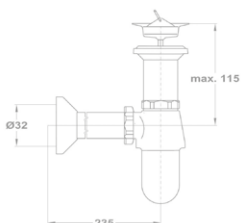

Leeresztő szelep nélkül 165-0027-04

WC öblítő szelep 166-0002-00

- Öblítőcsővel
- Fém fogantyúval
- Fali csatlakozás: 3/4"
- Vízbocsátás: 27 l/perc