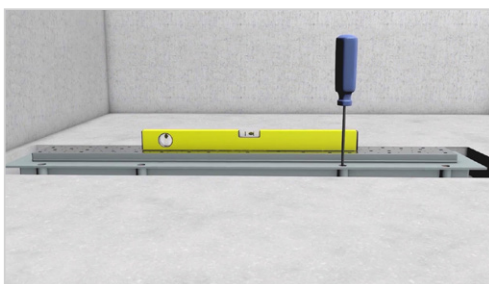

- **Helytakarékos konstrukció:**
  Az alacsony szerkezeti magasságnak köszönhetően nem kell olyan magas/mély padozatot kialakítani otthonában
- **Állítható beépítési magasság:**
  minimum 65 mm, maximum 87 mm

- Rögzítés után a **független állítható önbeálló fülek** (8 db) csavarorsójával finoman be lehet állítani a homlokfelület síkját. A megfelelő vízfolyás érdekében a burkolásnál 2%-os esést javasolunk a lefolyó irányába.