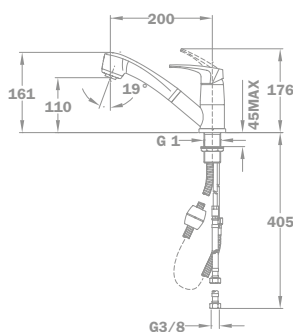

Mosogató csaptelep 40.978.28.00

- Forgatható alsó kifolyócsővel
- Kifolyócső: 201 mm
- Vízkömentes perlátorral
- Perlátor mérete: M24x1
- Kihúzható vízkömentes kétfunkciós zuhanyfejjel
- 40 mm kerámia vezérlőegységgel
- Flexibilis bekötőcsővel: 3/8"