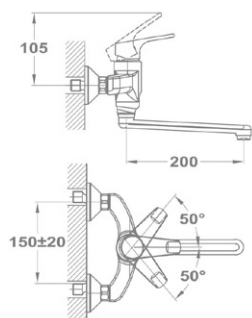

Mosogató csaptelep

152-0047-00

- Forgatható alsó kifolyócsővel
- Kifolyócső: 200 mm
- Vízkömentes perlátorral
- Perlátor mérete: M24x1
- 35 mm kerámia vezérlőegységgel
- Zajcsökkentő elemmel