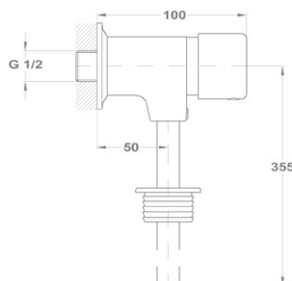

M-Press automata vizelde öblítő szelep

166-0009-00

- Működési nyomás tartomány: 0,2 - 10 bar (ajánlott: 6 bar)
- Működési hőmérséklet tartomány: 4 - 65 °C
- Vízfogyasztás egyszeri működésnél: kb. 0,5 (-0,2) liter (1 bar)
- Szabvány megfelelés: MSZ EN 816