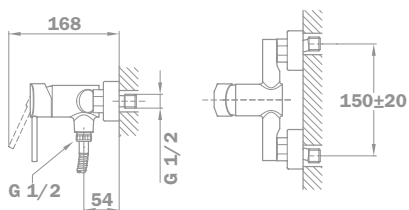

Zuhanyzett nélkül 23.231.28.00