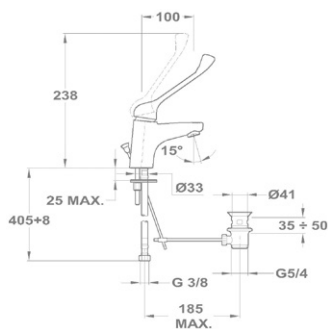

Bojler mosdó/mosogató csaptelep
161-0031-40

- Felső elhelyezésű, nyílt rendszerű bojlerekhez
- Forgatható kifolyócsővel
- Kifolyócső: 200 mm
- Egyedi biztonsági sugárvezetővel
- Sugárvezető mérete: M22x1
- 35 mm kerámia vezérlőegységgel
- Fali csatlakozás: 1/2"

Orvosi mosdó csaptelep 159-0021-00

- Leeresztő szeleppel
- 5 l/perc vízátbocsátású vízkömentes perlátorral
- Perlátor mérete: M24x1
- 35 mm kerámia vezérlőegységgel
- Flexibilis bekötőcsővel: 3/8"

Orvosi mosogató csaptelep
159-0022-00

- Forgatható alsó kifolyócsővel
- Kifolyócső: 225 mm
- Vízkömentes perlátorral
- Perlátor mérete: M24x1
- 35 mm kerámia vezérlőegységgel
- Flexibilis bekötőcsővel: 3/8"

Orvosi mosogató csaptelep
159-0023-00

- Forgatható alsó kifolyócsővel
- Kifolyócső: 200 mm
- Vízkömentes perlátorral
- Perlátor mérete: M24x1
- 35 mm kerámia vezérlőegységgel
- Zajcsökkentő elemmel

152-0082-00