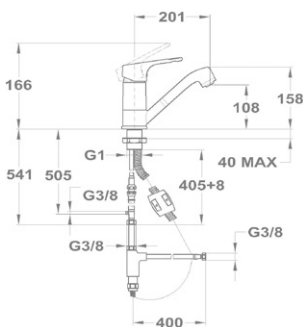

Mosogató csaptelep 152-0050-00

- Forgatható alsó kifolyócsővel
- Kifolyócső: 201 mm
- Vízkömentes perlátorral
- Perlátor mérete: M24x1
- Kihúzható vízkömentes kétfunkciós zuhanyfejfel
- 40 mm kerámia vezérlőegységgel
- Flexibilis bekötőcsővel: 3/8"