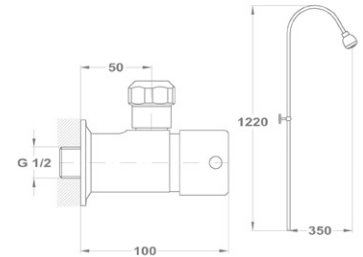

M-Press automata zuhany szelep fix felszálló csővel

143-0118-00

- Működési nyomás tartomány: 0,2 - 10 bar (ajánlott: 6 bar)
- Működési hőmérséklet tartomány: 4 - 65 °C
- Gyárilag beállított időzítési érték: 45 ± 6 sec.
- Átfolyó vízmennyiség: 12 ± 2 liter/min. (3 bar nyomáson)
- Vízfogyasztás egyszeri működésnél: kb. 8 liter (3 bar)
- Szabvány megfelelés: MSZ EN 816