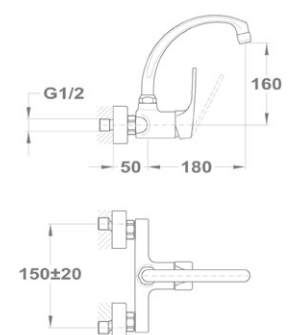

UP TO
50%

Mosdó csaptelep 150-0043-00

- Leeresztő szeleppel
- 7,5-9 l/perc vízbocsátású vízkömentes perlátorral
- Perlátor mérete: M24x1
- 35 mm kerámia vezérlőegységgel
- Flexibilis bekötőcsővel: 3/8"

Leeresztő szelep nélkül 150-0042-00

UP TO
50%

Mosdó csaptelep 150-0054-00

- Forgatható kifolyócsővel
- Kifolyócső: 150 mm
- 7,5-9 l/perc vízbocsátású vízkömentes perlátorral
- Perlátor mérete: M24x1
- 35 mm kerámia vezérlőegységgel
- Flexibilis bekötőcsővel: 3/8"
- Leeresztő szelep nélkül

Új

Kádtöltő csaptelep 151-0059-00

- Vízkömentes Basic kézi zuhannyal
- Automata zuhanyváltóval
- 1500 mm gégecsővel
- Fali Basic zuhanytartóval
- 35 mm kerámia vezérlőegységgel
- Vízkömentes perlátorral
- Perlátor mérete: M24x1

Zuhanyzett nélkül 151-0059-02

Új

Zuhany csaptelep 153-0039-00

- Vízkömentes Basic kézi zuhannyal
- 1500 mm gégecsővel
- Fali Basic zuhanytartóval
- 35 mm kerámia vezérlőegységgel

Zuhanyzett nélkül 153-0039-02

Mosogató csaptelep 652-0075-00

- Forgatható alsó kifolyócsővel
- Kifolyócső: 225 mm
- Vízkömentes perlátorral
- Perlátor mérete: M24x1
- 35 mm kerámia vezérlőegységgel
- Flexibilis bekötőcsővel: 3/8"

Új

Mosogató csaptelep 152-0036-00

- Forgatható felső kifolyócsővel
- Kifolyócső: 180 mm
- Vízkömentes perlátorral
- Perlátor mérete: M24x1
- 35 mm kerámia vezérlőegységgel