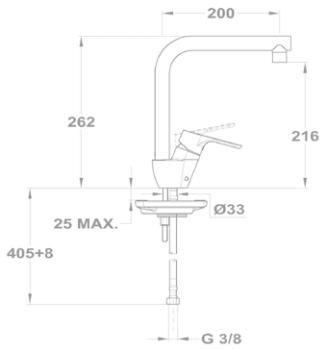

Mosogató csaptelep 152-1751-05

- Forgatható felső kifolyócsővel
- Kifolyócső: L200 mm
- Vízkömentes perlátorral
- Perlátor mérete: M24x1
- 35 mm kerámia vezérlőegységgel
- Flexibilis bekötőcsővel: 3/8"