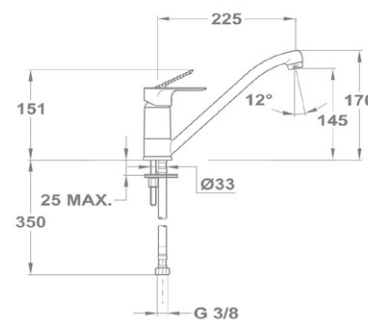

ÚJ

**Mini süllyesztett zuhany 153-1551-01**

- Egyedi dizájn takarótányérral
- 40 mm kerámia vezérlőegységgel
- Zuhanysett nélkül
- Tartalmazza a süllyesztett elemet

**Mosogató csaptelep 152-1551-02**

- Forgatható alsó kifolyócsóvel
- Kifolyócsó: 225 mm
- Vízkömentes perlátorral
- Perlátor mérete: M24x1
- 40 mm kerámia vezérlőegységgel
- Flexibilis bekötőcsóvel: 3/8"