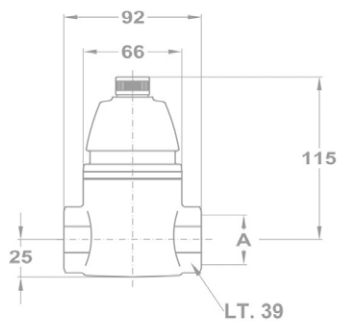

Csatlakozási méret: 3/4" 118-0010-00

Csatlakozási méret: 1" 118-0007-00