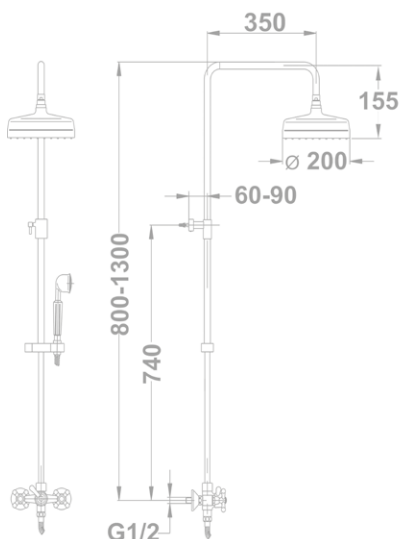

Treff zuhanyrendszer 143-0007-00

- Treff zuhany csaptelep, felső kifolyóval
- Mechanikus zuhanyváltó (baloldali állásban a kézizuhany, váltáskor a zuhanyfej irányába áramlik a víz)
- Állítható teleszkópos felszállócsővel, személyre szabható magasság:
  - › Min. magasság: 800 mm
  - › Max. magasság: 1300 mm
- Állítható zuhanytartó
- Vízkömentes zuhanyfej Ø200 mm
- Vízkömentes, 1 funkciós kézizuhany
- Megerősített fém gégecső 1500 mm