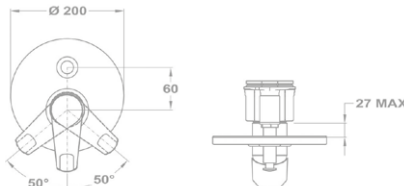

Junior Evo
Süllyesztett zuhany csaptelep
faln kívüli része 153-0065-00

- 40 mm kerámia vezérlőegységgel
- Fém takarótányérral
- Zuhanszett nélkül