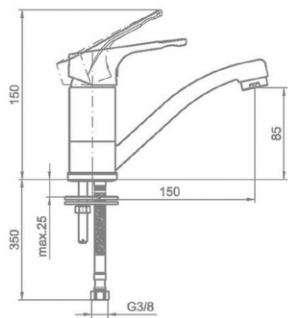

### 5 év garancia

A Mofém és Teka csaptelepekre 5 év garanciát és 10 év alkatrészellátást vállalunk.

**Junior Evo bojler mosdó csaptelep**  
160-0020-00

- Alsó bekötésű, nyílt rendszerű bojlerrekhez
- Forgatható kifolyócsővel
- Kifolyócső: 150 mm
- Egyedi biztonsági sugárvezetővel
- Sugárvezető mérete: M24x1
- 35 mm kerámia vezérlőegységgel
- Flexibilis bekötőcsővel: 3/8"