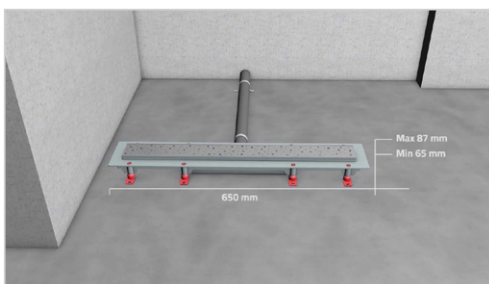

Szerelőbarát megoldások

- **Független állítható önbeálló fülek**, melyek tökéletesen idomulnak minden falfelülethez és a megfelelő síkban stabilan rögzítik a rendszert, ezzel meggátolva a későbbi rögzítési problémákból eredő meghibásodásokat.

- **Helytakarékos konstrukció:**
  Az alacsony szerkezeti magasságnak köszönhetően nem kell olyan magas/mély padozatot kialakítani otthonában
- **Állítható beépítési magasság:**
  minimum 65 mm, maximum 87 mm

- Rögzítés után a **független állítható önbeálló fülek** (8 db) csavarorsójával finoman be lehet állítani a homlokfelület síkját. A megfelelő vízfolyás érdekében a burkolásnál 2%-os esést javasolunk a lefolyó irányába.

- A párazáró gallér és az öntapadós párazáró szalag **megakadályozza, hogy a víz és a pára bejusson az aljzat szerkezetbe**, ezzel elkerülve a járólap alatti elázást.

- A kombinált szifon **garantálja a bűzelzárást** vízzel teli és száraz szifon esetén is. A rendszer magába foglal egy bűzelzáró kamrát, tömítőgyűrűvel ellátott fedelet és 2db visszacsapó tárcsát is.