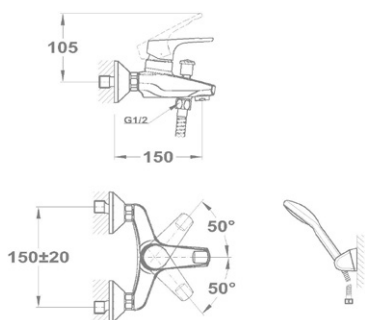

Zuhanyzett nélkül 151-0063-10