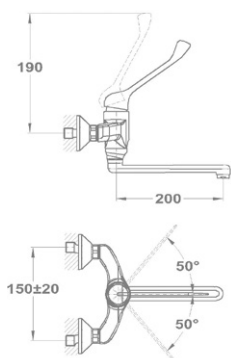

Orvosi mosogató csaptelep
159-0023-00

- Forgatható alsó kifolyócsővel
- Kifolyócső: 200 mm
- Vízkömentes perlátorral
- Perlátor mérete: M24x1
- 35 mm kerámia vezérlőegységgel
- Zajcsökkentő elemmel