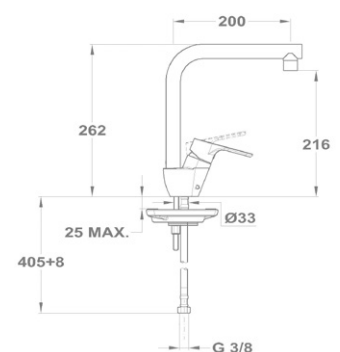

Pro mosogató csaptelep

152-1751-05

- Forgatható felső kifolyócsővel
- Kifolyócső: L200 mm
- Vízkömentes perlátorral
- Perlátor mérete: M24x1
- 35 mm kerámia vezérlőegységgel
- Flexibilis bekötőcsővel: 3/8"