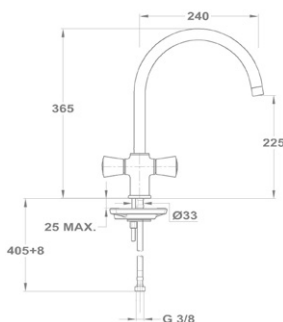

Új

Zuhany csaptelep 143-1301-00

- Vízkömentes Basic kézzzuhannyal
- 1500 mm gégecsővel
- Fali Basic zuhanytartóval
- Kerámiás felsőrészsel

Zuhanyzett nélkül 143-1351-00

Új

Mosogató csaptelep 142-1351-00

- Forgatható alsó kifolyócsővel
- Kifolyócső: 200 mm
- Vízkömentes perlátorral
- Perlátor mérete: M24x1
- Kerámiás felsőrészsel

Új

Mosogató csaptelep 142-1351-01

- Forgatható felső kifolyócsővel
- Kifolyócső: 180 mm
- 7,5-9 l/perc vízbocsátású vízkömentes perlátorral
- Perlátor mérete: M22x1
- Kerámiás felsőrészsel
- Flexibilis bekötőcsővel: 3/8"
- Leeresztő szelep nélkül

Új

Mosogató csaptelep 142-1351-02

- Forgatható felső kifolyócsővel
- Kifolyócső: 240 mm
- 7,5-9 l/perc vízbocsátású
- Vízkömentes perlátorral
- Perlátor mérete: M22x1
- Kerámiás felsőrészsel
- Flexibilis bekötőcsővel: 3/8"
- Leeresztő szelep nélkül

Új

Mosogató csaptelep 142-1351-03

- Forgatható felső kifolyócsővel
- Kifolyócső: U200 mm
- 7,5-9 l/perc vízbocsátású
- Vízkömentes perlátorral
- Perlátor mérete: M22x1
- Kerámiás felsőrészsel
- Flexibilis bekötőcsővel: 3/8"
- Leeresztő szelep nélkül

Ajánlott kiegészítők

WC kefe fali tartóval 501-1080-00

Szapantartó, tányéros 501-1021-00

Törölközőtartó, dupla 501-1011-00

Sarokszelep 1/2" - 3/8" 163-0006-00