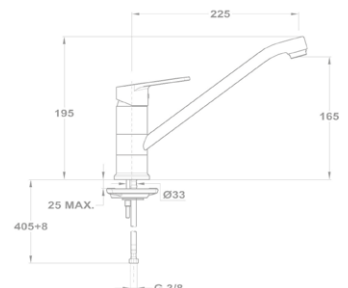

Sky mosogató csaptelep 23.915.28.00

- Forgatható felső kifolyócsővel
- Kifolyócső: 193 mm
- Vízkömentes perlátorral
- Perlátor mérete: M20x1
- 40 mm kerámia vezérlőegységgel
- Flexibilis bekötőcsővel: 3/8"

Trend Plus mosogató csaptelep 152-1551-02

- Forgatható alsó kifolyócsővel
- Kifolyócső: 225 mm
- Vízkömentes perlátorral
- Perlátor mérete: M24x1
- 40 mm kerámia vezérlőegységgel
- Flexibilis bekötőcsővel: 3/8"

Új

Trend Plus mosogató csaptelep 152-1551-07

- Forgatható felső kifolyócsővel
- Kifolyócső: 180 mm
- Vízkömentes perlátorral
- Perlátor mérete: M22x1
- 35 mm Eco click kerámia vezérlőegységgel
- Flexibilis bekötőcsővel: 3/8"

Trend Plus mosogató csaptelep 152-1551-06

- Forgatható alsó kifolyócsővel
- Kifolyócső: 200 mm
- Vízkömentes perlátorral
- Perlátor mérete: M24x1
- 40 mm kerámia vezérlőegységgel
- Zajcsökkentő elemmel

Új

Trend Plus mosogató csaptelep 152-1551-04

- Forgatható alsó kifolyócsővel
- Kifolyócső: 201 mm
- Vízkömentes perlátorral
- Perlátor mérete: M24x1
- Kihúzható vízkömentes kétfunkciós zuhanyfejjel
- 40 mm kerámia vezérlőegységgel
- Flexibilis bekötőcsővel: 3/8"

Új

Zenit magasított mosogató csaptelep 152-1951-00

- Forgatható alsó kifolyócsővel
- Kifolyócső: 225 mm
- Vízkömentes perlátorral
- Perlátor mérete: M24x1
- 35 mm kerámia vezérlőegységgel
- Flexibilis bekötőcsővel: 3/8"