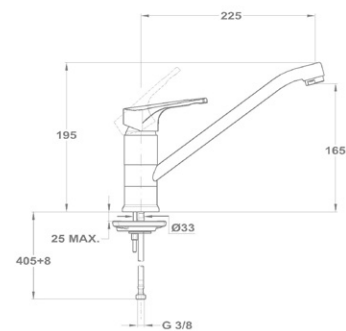

Magasított mosogató csaptelep

152-0052-03

- Forgatható alsó kifolyócsővel
- Kifolyócső: 225 mm
- Vízkömentes perlátorral
- Perlátor mérete: M22x1
- 35 mm kerámia vezérlőegységgel
- Flexibilis bekötőcsővel: 3/8"