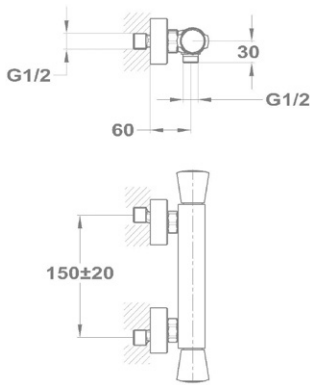

Zuhanyzett nélkül 143-1351-00