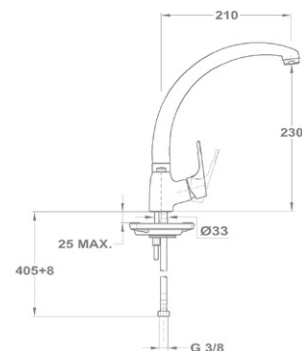

Junior Evo mosogató csaptelep

152-0048-00

- Forgatható felső kifolyócsővel
- Kifolyócső: 210 mm
- Vízkömentes perlátorral
- Perlátor mérete: M24x1
- 35 mm kerámia vezérlőegységgel
- Flexibilis bekötőcsővel: 3/8"