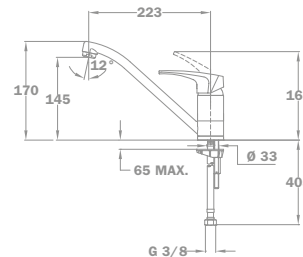

Zuhany csaptelep 40.232.28.00

- Vízkömentes Ducal kézizuhannyal
- 1500 mm gégecsővel
- Fali Ducal zuhanytartóval
- 40 mm kerámia vezérlőegységgel
- Zajscökkentő elemmel

Zuhanszett nélkül 40.231.28.00

Süllyesztett kádőtöltő csaptelep 40.171.28.00

- 40 mm kerámia vezérlőegységgel
- Automata zuhanyváltóval
- Zuhanszett nélkül
- Tartalmazza a süllyesztett elemet

Süllyesztett zuhany csaptelep 40.241.28.00

- 40 mm kerámia vezérlőegységgel
- Zuhanszett nélkül
- Tartalmazza a süllyesztett elemet

Mosogató csaptelep 40.913.28.00

- Forgatható alsó kifolyócsővel
- Kifolyócső: 225 mm
- Vízkömentes perlátorral
- Perlátor mérete: M24x1
- 40 mm kerámia vezérlőegységgel
- Flexibilis bekötőcsővel: 3/8"

Mosogató csaptelep 40.938.28.00

- Forgatható felső kifolyócsővel
- Kifolyócső: 210 mm
- Vízkömentes perlátorral
- Kihúzható vízkömentes kétfunkciós zuhanyfejjel
- 40 mm kerámia vezérlőegységgel
- Flexibilis bekötőcsővel: 3/8"

Mosogató csaptelep 40.978.28.00

- Forgatható alsó kifolyócsővel
- Kifolyócső: 201 mm
- Vízkömentes perlátorral
- Perlátor mérete: M24x1
- Kihúzható vízkömentes kétfunkciós zuhanyfejjel
- 40 mm kerámia vezérlőegységgel
- Flexibilis bekötőcsővel: 3/8"

Mosogató csaptelep 40.994.28.00

- Forgatható felső kifolyócsővel
- Kifolyócső: 211 mm
- Vízkömentes perlátorral
- Perlátor mérete: M24x1
- 40 mm kerámia vezérlőegységgel
- Flexibilis bekötőcsővel: 3/8"