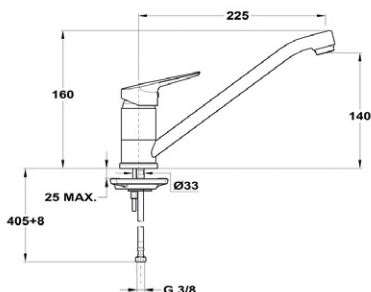

150-1801-00