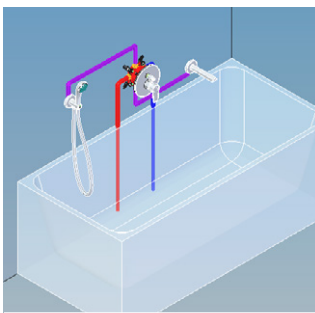

Ajánlott beépítési módok

Süllyesztett kétutas csaptelep,
fali csatlakozós kézizuhany tartó,
kád kifolyócső