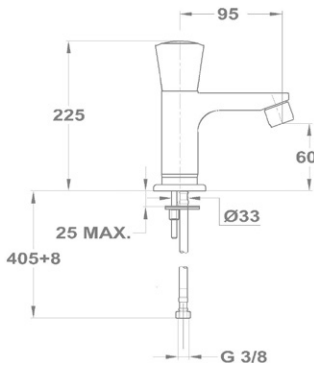

Golf mosdó szelep 146-1261-00

- Hideg vagy kevert vízhez
- 180°-os kerámia felsőrészsel
- 7,5-9 l/perc vízbocsátású vízkömentes perlátorral
- Perlátor mérete: M22x1
- Flexibilis bekötőcsővel: 3/8"