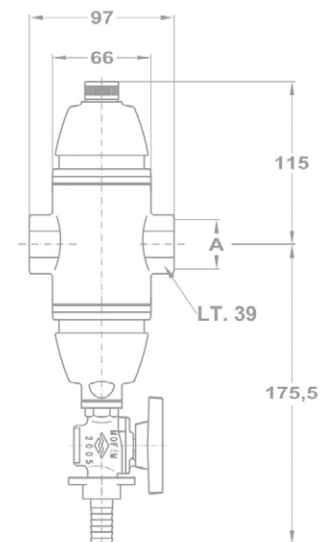

Lég-és iszapleválasztó

- Zárt rendszerű hűtési rendszerekhez
- Maximális nyomás: 10 bar
- Maximális hőmérséklet: 120°C
- Légbuborék méret: min. 20-50 µm
- PALL gyűrűvel töltött fémosár:
- Belépő víz sebessége lelassul, a szennyeződés részecskéi leesnek a szerelvény aljára.
- Gömbcsap megnyitásával lehet üríteni.
- Beépítés: kazán elé a visszatérő vezetékre.

Csatlakozási méret: 3/4" 118-0009-00

Csatlakozási méret: 1" 118-0006-00