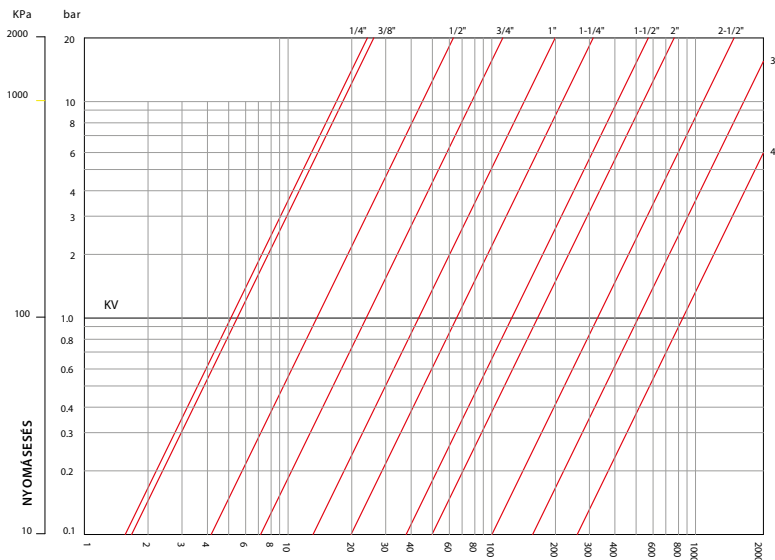

Hőmérséklet-nyomás diagram