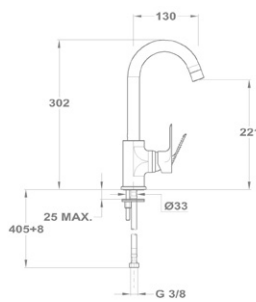

Mosdó csaptelep 150-1551-04

- Forgatható felső kifolyócsővel
- Kifolyócső: 130 mm
- 5 l/perc vízbátocsátású vízkömentes perlátorral
- Perlátor mérete: M22x1
- 35 mm kerámia vezérlőegységgel
- Flexibilis bekötőcsővel: 3/8"
- Leeresztő szelep nélkül