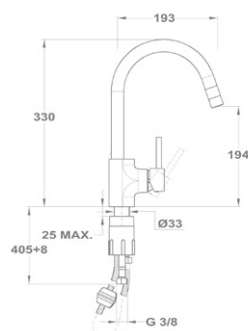

EVO X mosogató csaptelep

152-0082-00

- Kihúzható 1 funkciós zuhanyfej
- Forgatható felső kifolyócsővel
- Kifolyócső: 193 mm
- Vízkömentes perlátorral
- Perlátor mérete: M24x1
- 35 mm kerámia vezérlőegységgel
- Flexibilis bekötőcsővel: 3/8"
- Easy quick rögzítés