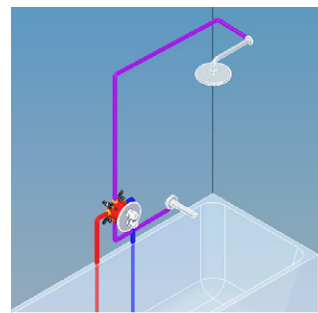

Kétutas termostátos csaptelep,
kádkifolyócső, zuhanykar,
zuhanyfej