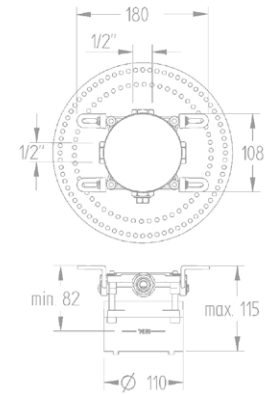

MULTI-BOX® falsík alatti elem

172-0001-00

- Állítható rögzítő fülekkel
- Utólagos finom igazítás
- Széles beépítési mérettartomány (85-112 mm)
- Párazáró koronggal
- Egyszerű szerelés
- 4 db 1/2"-os csatlakozás:
  2 db bemenet+ 2 db kimenet
- 1 db záró dugóval
- Átöblítő elemmel