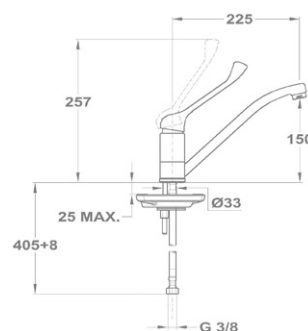

Junior Evo orvosi mosogató csaptelep 159-0022-00

- Forgatható alsó kifolyócsővel
- Kifolyócső: 225 mm
- Vízkömentes perlátorral
- Perlátor mérete: M24x1
- 35 mm kerámia vezérlőegységgel
- Flexibilis bekötőcsővel: 3/8"