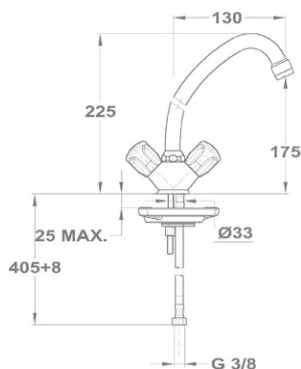

Eurostár bojler mosdó csaptelep
160-2004-02

- Alsó bekötésű, nyílt rendszerű bojlerrekhez
- Forgatható kifolyócsővel
- Kifolyócső: 130 mm
- Egyedi biztonsági sugárvezetővel
- Sugárvezető mérete: M22x1
- Flexibilis bekötőcsővel: 3/8"