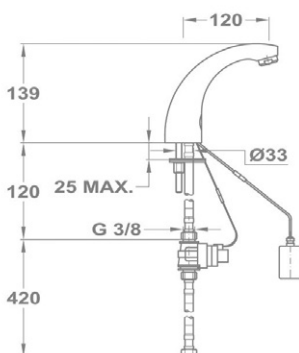

#### Energia ellátás:

- 6V-os mágnesszelep, 4x1,5V alkáli elemmel [180-7501-00](#)
- 6V-os mágnesszelep, 230V/50Hz hálózati egységgel [180-7511-00](#)
- 24V-os mágnesszelep (hálózati egység nem tartozék) [180-7521-00](#)