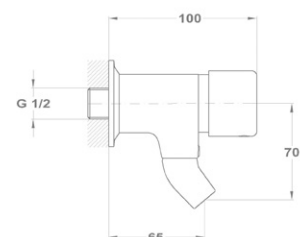

M-Press automata fali mosdó/ivókút szelep

166-0010-00

- Működési nyomás tartomány: 0,2 - 10 bar (ajánlott: 6 bar)
- Működési hőmérséklet tartomány: 4 - 65 °C
- Gyárilag beállított időzítési érték: 15 ± 5 sec.
- Átfolyó vízmennyiség: 5 ± 1 liter/min. (3 bar nyomáson)
- Vízfogyasztás egyszeri működésnél: kb. 0,8 liter (3 bar)
- Szabvány megfelelés: MSZ EN 816