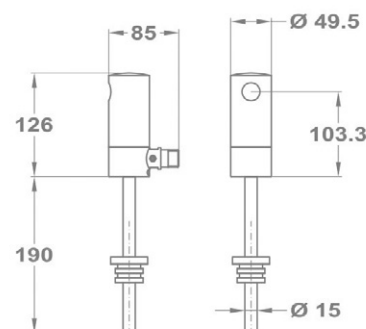

Elektromos mosdó csaptelep MLU30XL

- Integrált hőmérséklet szabályozóval
- Szennyeződésgyűjtő szűrőkkel
- Visszacsapó szeleppel
- Vandálbiztos kialakítás
- Üzemi nyomás 0,1-0,6 MPa
- 6 l/perc vízbocsátású vízkömentes integrált perlátorral
- Perlátor mérete: M20x1
- Integrált mágnesszeleppel
- Automatikus víz-stop 5 perc folyamatos használat után
- Alacsony töltöttségi szint jelzés az elemmel működtetett típusoknál
- Tápfeszültség megszűnése esetén a mágnesszelep automatikusan lezár
- Flexibilis bekötőcsővel: 3/8"
- Távirányítóval beállítható paraméterek

Energia ellátás:

- 6V-os mágnesszelep 4x1,5V alkáli elemmel
  [180-7551-20](#)

Elektromos sülyesztett vizele öblítő MLP

- Szennyeződésgyűjtő szűrőkkel
- Vandálbiztos kialakítás
- Integrált mágnesszeleppel
- Öblítés kezdete a tartomány elhagyása után: 2 s
- Távirányítóval állítható öblítési idő: 0,5-15 s
- Tércfogatóram szabályozás a csatlakozóba épített gömbcsappal
- Érzékelési tartomány: 0,3-0,7 m
- Tércfogatóram: 12 l/min
- Be/Ki csatlakozás 3/4" külső
- Automatikus öblítés 24 óra nem használat után
- Alacsony elem töltöttségi szint kijelzése
- Tápfeszültség megszűnése esetén a mágnesszelep automatikusan lezár
- Műanyag rögzítő doboz - 140x140x75 mm
- Krómozott rozsdamentes takaró lap - 170x170x10 mm
- Vizele csatlakozás: Rozsdamentes acél cső Ø20x250 mm
- Távirányítóval beállítható paraméterek

Energia ellátás:

MLP 06K 6V-os mágnesszelep

[184-7501-10](#)

4x1,5V alkáli elemmel

[184-7501-10](#)

MLP 02KZ 6V-os mágnesszelep

[184-7511-10](#)

- 230V/50Hz hálózati egységgel

MLP 02K 24V-os mágnesszelep

[184-7521-10](#)

- (hálózati egység nem tartozék)

Elektromos vizele öblítő

MLP09 [184-7501-00](#)