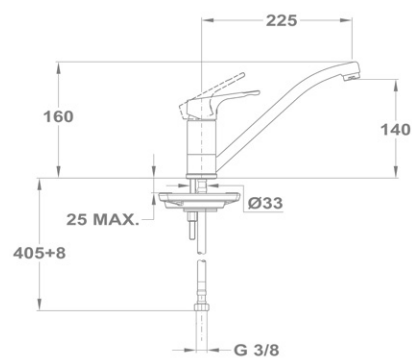

Mosogató csaptelep

152-0049-00

- Forgatható alsó kifolyócsővel
- Kifolyócső: 225mm
- Vízkömentes perlátorral
- Perlátor mérete: M24x1
- 35 mm kerámia vezérlőegységgel
- Flexibilis bekötőcsővel: 3/8"