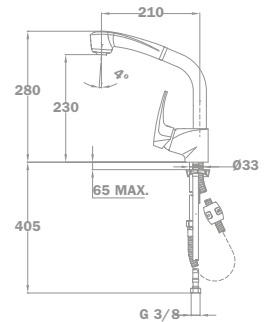

Flame mosogató csaptelep

40.938.28.00

- Forgatható felső kifolyócsővel
- Kifolyócső: 210 mm
- Vízkömentes perlátorral
- Kihúzható vízkömentes kétfunkciós zuhanyfejjel
- 40 mm kerámia vezérlőegységgel
- Flexibilis bekötőcsővel: 3/8"