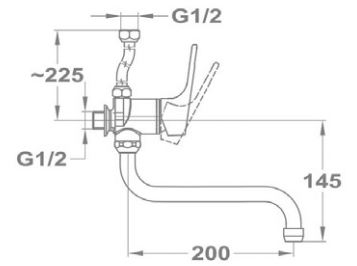

Junior Evo bojler mosdó/mosogató csaptelep

161-0031-40

- Felső elhelyezésű, nyílt rendszerű bojlerre
- Forgatható kifolyócsővel
- Kifolyócső: 200 mm
- Egyedi biztonsági sugárvezetővel
- Sugárvezető mérete: M22x1
- 35 mm kerámia vezérlőegységgel
- Fali csatlakozás: 1/2"