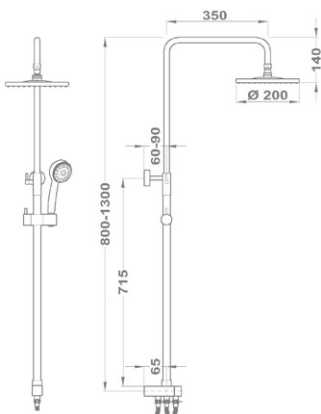

Junior Evo zuhanyrendszer

275-0059-07

- Univerzális szerelési rendszer: csatlakoztatható bármely nem süllyesztett
- Kád- és zuhany csaptelephez
- Mechanikus zuhanyváltó (alaphelyzetben a zuhanyfej, váltáskor a kézi zuhany irányába áramlik a víz)
- Állítható teleszkópos felszállócsővel, személyre szabható magasság:
  - › Min. magasság: 998 mm
  - › Max. magasság: 1168 mm
- Állítható zuhanytartó
- Vízkömentes zuhanyfej Ø200 mm
- Vízkömentes 3 funkciós kézi zuhany
- Megerősített fém gégecső 1500 mm
- Fém flexibilis bekötőcső (80 cm) a csaptelep és a zuhanyrendszer közt
- Figyelem: nem tartalmazza a csaptelepet!

Treff zuhanyrendszer

143-0007-00

- Treff zuhany csaptelep, felső kifolyóval
- Mechanikus zuhanyváltó (baloldali állásban a kézi zuhany, váltáskor a zuhanyfej irányába áramlik a víz)
- Állítható teleszkópos felszállócsővel, személyre szabható magasság:
  - › Min. magasság: 800 mm
  - › Max. magasság: 1300 mm
- Állítható zuhanytartó
- Vízkömentes zuhanyfej Ø200 mm
- Vízkömentes, 1 funkciós kézi zuhany
- Megerősített fém gégecső 1500 mm