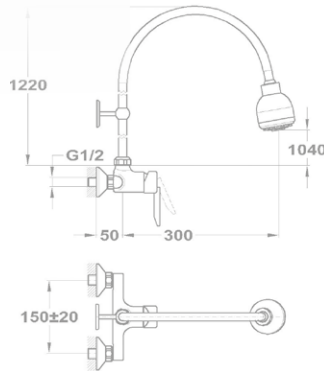

Zuhany csaptelep 153-0017-00

- Vízkömentes Basic kézi zuhannyal
- 1500 mm gégecsővel
- Fali Basic zuhanytartóval
- 35 mm kerámia vezérlőegységgel

Zuhanyzett nélkül 153-0017-03