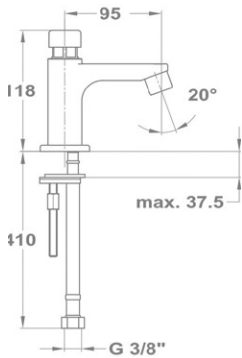

Automata mosdó szelep

146-0051-00

- Nyitvatartási idő: 10 sec.
- Egyszeri öblítési mennyiség (3 bar nyomáson)
  1 liter (gyári beállítás esetén)
- Öblítési mennyiség állítható