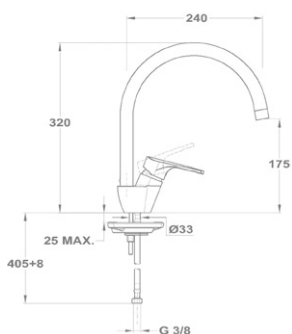

Bojler mosogató csaptelep

160-0021-00

- Alsó bekötésű, nyílt rendszerű bojlerekhez
- Forgatható kifolyócsővel
- Kifolyócső: 225 mm
- Egyedi biztonsági sugárvezetővel
- Sugárvezető mérete: M24x1
- Flexibilis bekötőcsővel: 3/8"

Mosogató csaptelep 152-0069-00

- Forgatható felső kifolyócsővel
- Kifolyócső: 240 mm
- Vízkömentes perlátorral
- Perlátor mérete: M22x1
- 35 mm kerámia vezérlőegységgel
- Flexibilis bekötőcsővel: 3/8"

Mosogató csaptelep 152-0050-00

- Forgatható alsó kifolyócsővel
- Kifolyócső: 201 mm
- Vízkömentes perlátorral
- Perlátor mérete: M24x1
- Kihúzható vízkömentes kétfunkciós zuhanyfejfel
- 40 mm kerámia vezérlőegységgel
- Flexibilis bekötőcsővel: 3/8"

EVO X mosogató csaptelep

152-0082-00

- Kihúzható 1 funkciós zuhanyfej
- Forgatható felső kifolyócsővel
- Kifolyócső: 193 mm
- Vízkömentes perlátorral
- Perlátor mérete: M24x1
- 35 mm kerámia vezérlőegységgel
- Flexibilis bekötőcsővel: 3/8"
- Easy quick rögzítés

Mosogató csaptelep 152-0048-00

- Forgatható felső kifolyócsővel
- Kifolyócső: 210 mm
- Vízkömentes perlátorral
- Perlátor mérete: M24x1
- 35 mm kerámia vezérlőegységgel
- Flexibilis bekötőcsővel: 3/8"

EVO X mosogató csaptelep

152-0052-02

- Forgatható felső kifolyócsővel
- Kifolyócső: 200 mm
- Vízkömentes perlátorral
- Perlátor mérete: M22x1
- 35 mm Eco click kerámia vezérlőegységgel
- Flexibilis bekötőcsővel: 3/8"