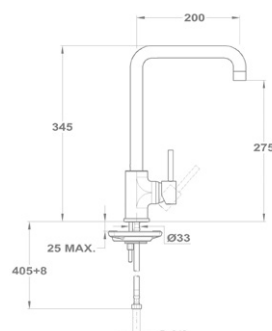

EVO X Mosogató csaptelep

152-0052-02

- Forgatható felső kifolyócsővel
- Kifolyócső: U200 mm
- Vízkömentes perlátorral
- Perlátor mérete: M22x1
- 35 mm Eco click kerámia vezérlőegységgel
- Flexibilis bekötőcsővel: 3/8"