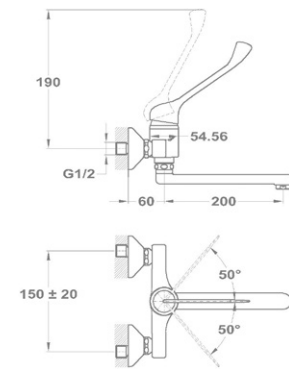

Trend Plus orvosi mosogató csaptelep 159-1551-06

- Forgatható alsó kifolyócsővel
- Kifolyócső: 200 mm
- Vízkömentes perlátorral
- Perlátor mérete: M24x1
- 40 mm kerámia vezérlőegységgel
- Zajcsökkentő elemmel