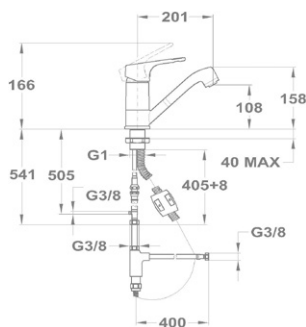

Junior Evo mosogató csaptelep

152-0050-00

- Forgatható alsó kifolyócsővel
- Kifolyócső: 201 mm
- Vízkömentes perlátorral
- Perlátor mérete: M24x1
- Kihúzható vízkömentes kétfunkciós zuhanyfej
- 40 mm kerámia vezérlőegységgel
- Flexibilis bekötőcsővel: 3/8"