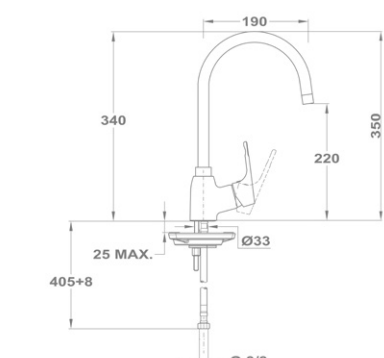

Mosogató csaptelep

152-0067-00

- Forgatható felső kifolyócsővel
- Kifolyócső: 190 mm
- Vízkömentes perlátorral
- Perlátor mérete: M19x1
- 35 mm kerámia vezérlőegységgel
- Flexibilis bekötőcsővel: 3/8"