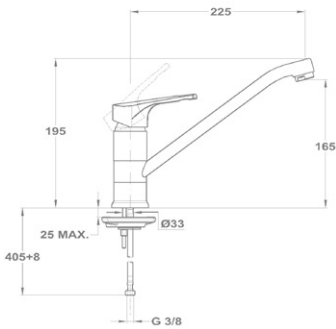

Junior Evo magasított mosogató csaptelep

152-0052-03

- Forgatható alsó kifolyócsővel
- Kifolyócső: 225 mm
- Vízkömentes perlátorral
- Perlátor mérete: M22x1
- 35 mm kerámia vezérlőegységgel
- Flexibilis bekötőcsővel: 3/8"