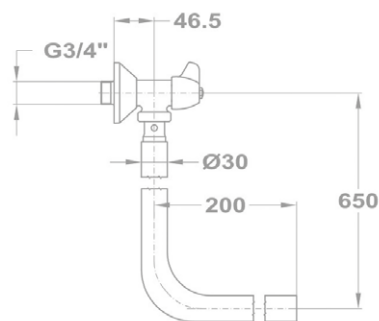

Öblítőcső nélkül 166-0002-01