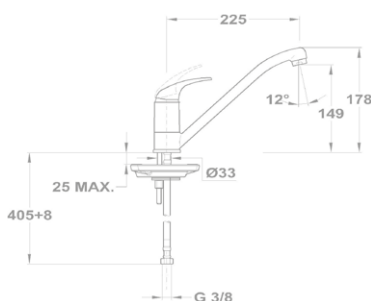

Új

Pro mosogató csaptelep 152-1751-04

- Forgatható felső kifolyócsővel
- Kifolyócső: 240 mm
- Vízkömentes perlátorral
- Perlátor mérete: M24x1
- 35 mm kerámia vezérlőegységgel
- Flexibilis bekötőcsővel: 3/8"

Pro mosogató csaptelep 152-1751-02

- Forgatható alsó kifolyócsővel
- Kifolyócső: 225 mm
- Vízkömentes perlátorral
- Perlátor mérete: M24x1
- 35 mm kerámia vezérlőegységgel
- Flexibilis bekötőcsővel: 3/8"

Inka mosogató csaptelep 652-0075-00

- Forgatható alsó kifolyócsővel
- Kifolyócső: 225 mm
- Vízkömentes perlátorral
- Perlátor mérete: M24x1
- 35 mm kerámia vezérlőegységgel
- Flexibilis bekötőcsővel: 3/8"

Új

Inka mosogató csaptelep 152-0036-00

- Forgatható felső kifolyócsővel
- Kifolyócső: 180 mm
- Vízkömentes perlátorral
- Perlátor mérete: M24x1
- 35 mm kerámia vezérlőegységgel

Junior mosogató csaptelep 652-0042-00

- Forgatható alsó kifolyócsővel
- Kifolyócső: 225 mm
- Vízkömentes perlátorral
- Perlátor mérete: M24x1
- 35 mm kerámia vezérlőegységgel
- Flexibilis bekötőcsővel: 3/8"

Junior mosogató csaptelep 152-0023-00

- Forgatható alsó kifolyócsővel
- Kifolyócső: 200 mm
- Vízkömentes perlátorral
- Perlátor mérete: M24x1
- 35 mm kerámia vezérlőegységgel