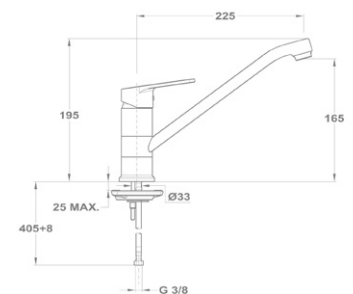

UP TO
50%

Mosdó csaptelep 150-1901-00

- Leeresztő szeleppel
- 7,5-9 l/perc vízbocsátású vízkömentes perlátorral
- Perlátor mérete: M24x1
- 35 mm kerámia vezérlőegységgel
- Flexibilis bekötőcsővel: 3/8"

Leeresztő szelep nélkül 150-1951-00

UP TO
50%

Magasított mosdó 150-1951-01

- 7,5-9 l/perc vízbocsátású vízkömentes perlátorral
- Perlátor mérete: M24x1
- 35 mm kerámia vezérlőegységgel
- Flexibilis bekötőcsővel: 3/8"
- Leeresztő szelep nélkül
- Easy quick rögzítés

UP TO
50%

Bide csaptelep 154-1901-00

- Leeresztő szeleppel
- Vízkömentes perlátorral
- Perlátor mérete: M24x1
- 35 mm kerámia vezérlőegységgel
- Flexibilis bekötőcsővel: 3/8"

Kádtöltő csaptelep 151-1901-00

- Vízkömentes 3 funkciós Zenit kézi zuhannyal
- Automata zuhanyváltóval
- 1750 mm gégecsővel
- Fali zuhanytartóval
- 35 mm kerámia vezérlőegységgel
- Zajcsökkentő elemmel
- Vízkömentes perlátorral
- Perlátor mérete: M24x1

Zuhanszett nélkül 151-1951-00

Zuhany csaptelep 153-1901-00

- Vízkömentes 3 funkciós Zenit kézi zuhannyal
- 1500 mm gégecsővel
- Fali zuhanytartóval
- 35 mm kerámia vezérlőegységgel
- Zajcsökkentő elemmel
- Vízkömentes perlátorral
- Perlátor mérete: M24x1

Zuhanszett nélkül 153-1951-00

Magasított mosogató csaptelep 152-1951-00

- Forgatható alsó kifolyócsővel
- Kifolyócső: 225 mm
- Vízkömentes perlátorral
- Perlátor mérete: M24x1
- 35 mm kerámia vezérlőegységgel
- Flexibilis bekötőcsővel: 3/8"