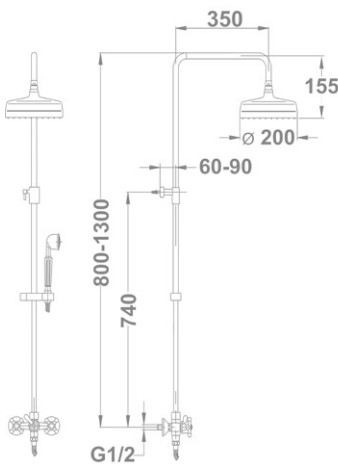

Basic zuhanyrendszer

279-0076-08

- Fix felszállócső 1105 mm
- Vízkömentes zuhanyfej Ø65 mm
- 3/4" csatlakozó anyával
- Fali rögzítő szettel
- Figyelem: nem tartalmazza a csaptelepet!