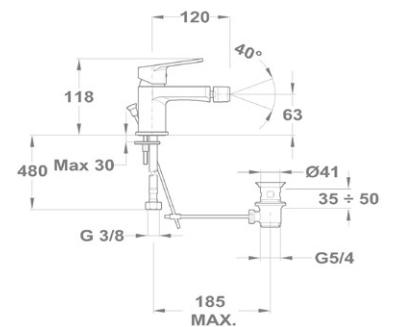

Bide csaptelep 154-1901-00

- Leeresztő szeleppel
- Vízkömentes perlátorral
- Perlátor mérete: M24x1
- 35 mm kerámia vezérlőegységgel
- Flexibilis bekötőcsővel: 3/8"