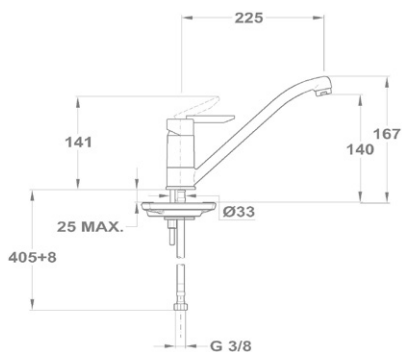

Mambo-5 mosogató csaptelep 652-0072-00

- Forgatható alsó kifolyócsővel
- Kifolyócső: 225 mm
- Vízkömentes perlátorral
- Perlátor mérete: M24x1
- 35 mm kerámia vezérlőegységgel
- Flexibilis bekötőcsővel: 3/8"