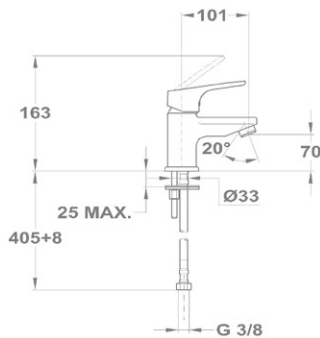

### Leeresztő szelep nélkül 150-0042-00

UP TO  
50%