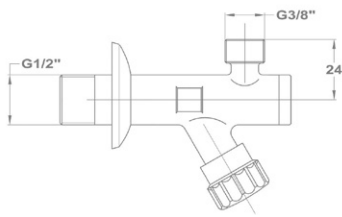

3/4" 162-0002-00

**Sarokszelep**

1/2" - 1/2" 163-0002-00

1/2" - 3/8" 163-0006-00

**Sarokszelep szűrővel 163-0010-10**

- Rozsdamentes, cserélhető és tisztítható acélszűrővel
- Csatlakozás: 3/8"

**Golf mosdó szelep 146-1261-00**