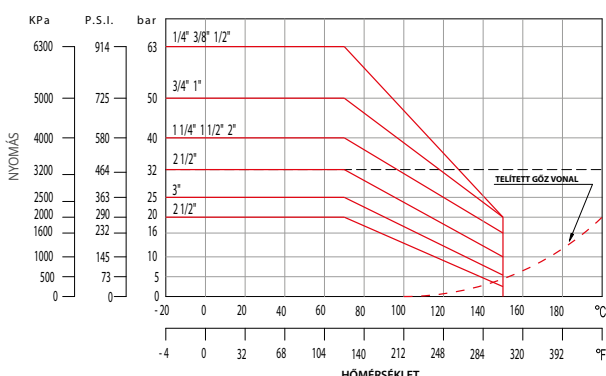

Névleges méret	Jellemző méretek mm-ben							KB
	A	C	E	L1	L2	SW	t1	Kód
1/4"	10	40,5	95	44	22	19	11	513-0008-00
3/8"	10	40,5	95	49	24,5	21	11,4	513-0010-00
1/2"	14	43	95	62	31	25	15	513-0015-00
3/4"	19	53	115	70	35	31	16,3	513-0020-00
1"	24	57	115	84	42	39	19,1	513-0025-00
1 1/4"	30	72,5	155	98	49	48	21,4	513-0032-00
1 1/2"	38	78,5	155	106	53	55	21,4	513-0040-00
2"	47	94	175	126	63	67	25,7	513-0050-00

NYOMÁSESESI TÁBLÁZAT