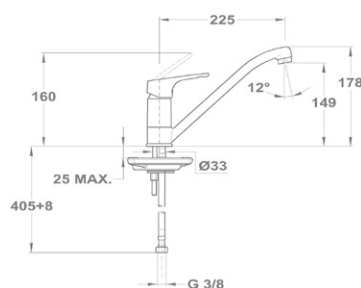

Új

Mosogató csaptelep 152-0036-00

- Forgatható felső kifolyócsővel
- Kifolyócső: 180 mm
- Vízkömentes perlátorral
- Perlátor mérete: M24x1
- 35 mm kerámia vezérlőegységgel