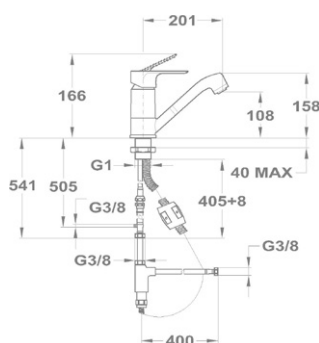

**Kád kifolyócsó süllyesztett**

kádtöltő csaptelephez 169-0001-00

**Fali csatlakozós kézi zuhany tartó**

süllyesztett csaptelepekhez

169-0002-00

**Mosogató csaptelep 152-1551-04**

- Forgatható alsó kifolyócsóvel
- Kifolyócsó: 201 mm
- Vízkömentes perlátorral
- Perlátor mérete: M24x1
- Kihúzható vízkömentes kétfunkciós zuhanyfejjel
- 40 mm kerámia vezérlőegységgel
- Flexibilis bekötőcsóvel: 3/8"