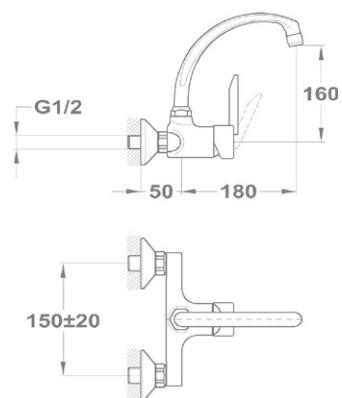

Mosogató csaptelep 152-0034-00

- Forgatható felső kifolyócsővel
- Kifolyócső: 180 mm
- Vízkömentes perlátorral
- Perlátor mérete: M24x1
- 35 mm kerámia vezérlőegységgel