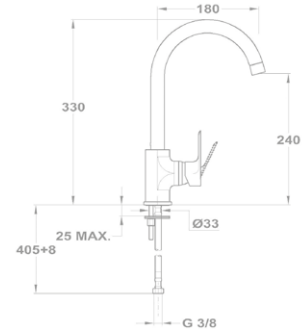

Trend Plus mosogató csaptelep 152-1551-07

- Forgatható felső kifolyócsővel
- Kifolyócső: 180 mm
- Vízkömentes perlátorral
- Perlátor mérete: M22x1
- 35 mm Eco click kerámia vezérlőegységgel
- Flexibilis bekötőcsővel: 3/8"