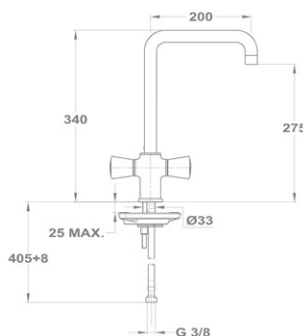

Ajánlott kiegészítők

WC kefe fali tartóval 501-1080-00

Szapantartó, tányéros 501-1021-00

Törölközőtartó, dupla 501-1011-00

Sarokszelep 1/2" - 3/8" 163-0006-00