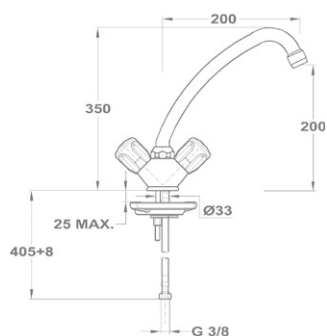

Bojler mosogató csaptelep 160-2004-20

- Alsó bekötésű, nyílt rendszerű bojlerekhez
- Két kezelőelemes vezérlés
- Forgatható kifolyócsővel
- Kifolyócső: 200 mm
- Egyedi biztonsági sugárvezetővel
- Sugárvezető mérete: M22x1
- Flexibilis bekötőcsővel: 3/8"