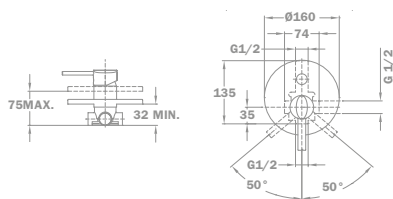

Süllyesztett zuhany csapelep 23.241.28.00

- 40 mm kerámia vezérlőegységgel
- Zuhanyzett nélkül
- Tartalmazza a süllyesztett elemet

Mosogató csapelep 23.913.28.00

- Forgatható alsó kifolyócsővel
- Kifolyócső: 225 mm
- Vízkömentes perlátorral
- Perlátor mérete: M24x1
- 40 mm kerámia vezérlőegységgel
- Flexibilis bekötőcsővel: 3/8"