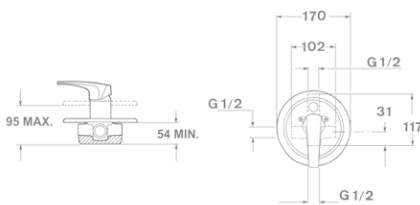

Süllyesztett zuhany csaptelep 40.241.28.00

- 40 mm kerámia vezérlőegységgel
- Zuhanszett nélkül
- Tartalmazza a süllyesztett elemet

Mosogató csaptelep 40.913.28.00

- Forgatható alsó kifolyócsővel
- Kifolyócső: 225 mm
- Vízkömentes perlátorral
- Perlátor mérete: M24x1
- 40 mm kerámia vezérlőegységgel
- Flexibilis bekötőcsővel: 3/8"