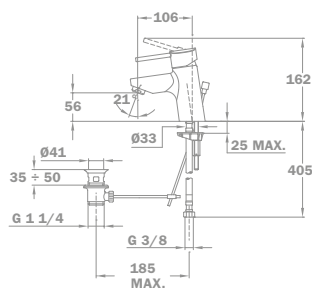

Leeresztő szelep nélkül 23.346.28.50

Bide csaptelep 23.622.28.00

- Leeresztő szeleppel
- Vízkömentes perlátorral
- Perlátor mérete: M24x1
- 40 mm kerámia vezérlőegységgel
- Flexibilis bekötőcsővel: 3/8"