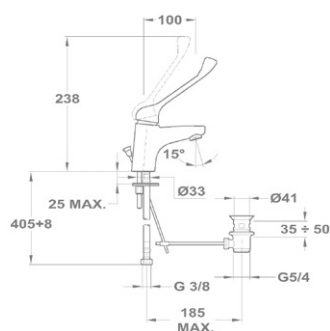

UP TO  
60%

**Junior Evo orvosi mosdó csaptelep**  
159-0021-00

- Leeresztő szeleppel
- 5 l/perc vízbocsátású vízkömentes perlátorral
- Perlátor mérete: M24x1
- 35 mm kerámia vezérlőegységgel
- Flexibilis bekötőcsővel: 3/8"