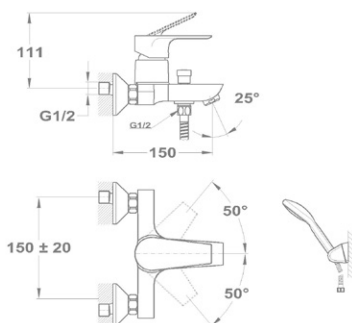

Zuhanyzett nélkül 151-1551-00