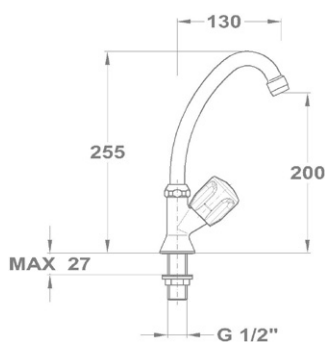

Lengőszelep fali 146-0034-00

- Forgatható alsó kifolyócsővel
- Kifolyócső: 200 mm
- Vízkömentes perlátorral
- Perlátor mérete: M22x1
- Hagyományos felsőrészsel