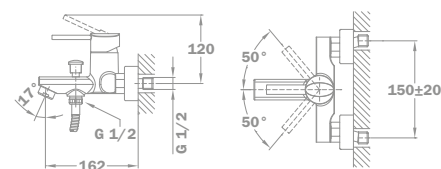

Zuhanyzett nélkül 23.121.28.00