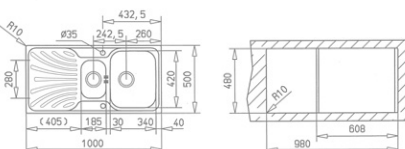

Beépítési lehetőségek

- ▣ Hagyományos, ráépíthető
- ↔ Megfordítható
- ▢ A sorközépen álló mosogatószekrény (modul) szélessége min. 60 cm