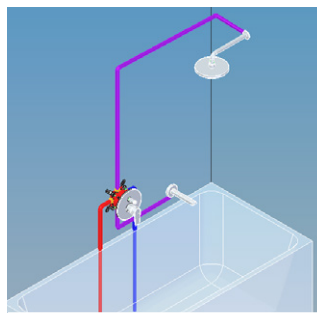

Süllyesztett kétutas csaptelep,
kádkifolyócső, zuhanykar,
zuhanyfej