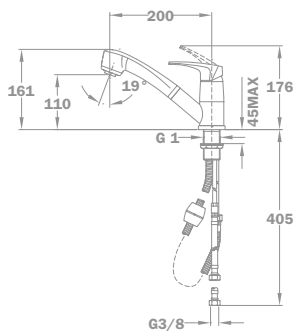

Flame mosogató csaptelep

40.978.28.00

- Forgatható alsó kifolyócsővel
- Kifolyócső: 201 mm
- Vízkömentes perlátorral
- Perlátor mérete: M24x1
- Kihúzható vízkömentes kétfunkciós zuhanyfejjel
- 40 mm kerámia vezérlőegységgel
- Flexibilis bekötőcsővel: 3/8"