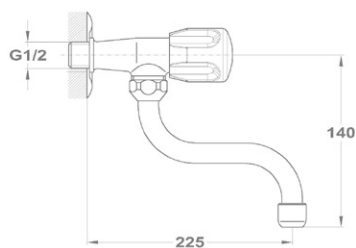

Lengőszelep álló 146-0033-00

- Forgatható felső kifolyócsővel
- Kifolyócső: 130 mm
- Vízkömentes perlátorral
- Perlátor mérete: M22x1
- Hagyományos felsőrészsel

Lengőszelep fali 146-0034-00

- Forgatható alsó kifolyócsővel
- Kifolyócső: 200 mm
- Vízkömentes perlátorral
- Perlátor mérete: M22x1
- Hagyományos felsőrészsel

Ajánlott kiegészítők

Zuhany gégecső 1500 mm 275-0041-07

Sarokszelep 1/2" - 3/8" 163-0006-00

Kifolyószelep 3/4" 162-0006-00

141-0094-00