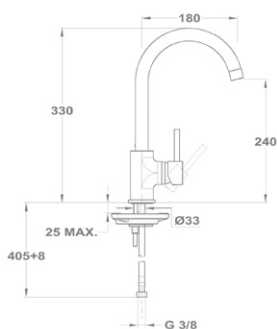

EVO X mosogató csaptelep

152-0052-00

- Forgatható felső kifolyócsővel
- Kifolyócső: 180 mm
- Vízkömentes perlátorral
- Perlátor mérete: M22x1
- 35 mm Eco click kerámia vezérlőegységgel
- Flexibilis bekötőcsővel: 3/8"