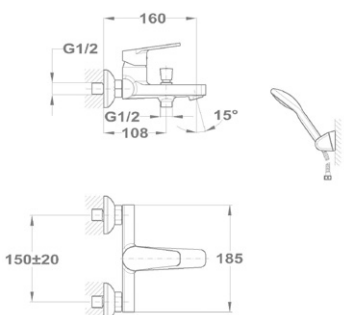

Zuhanszett nélkül 151-1951-00