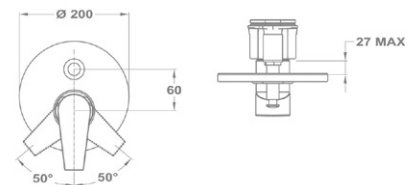

Süllyesztett zuhany csaptelep falon kívüli része 153-1551-10

- 40 mm kerámia vezérlőegységgel
- Fém takarótányérral
- Zuhanyzett nélkül