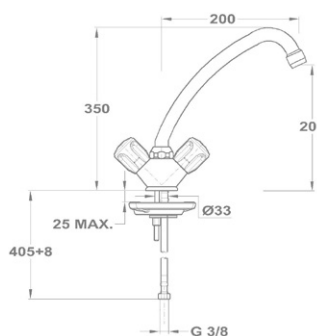

Eurostár bojler mosogató csaptelep 160-2004-20

- Alsó bekötésű, nyílt rendszerű bojlerrekhez
- Forgatható kifolyócsővel
- Kifolyócső: 200 mm
- Egyedi biztonsági sugárvezetővel
- Sugárvezető mérete: M22x1
- Flexibilis bekötőcsővel: 3/8"