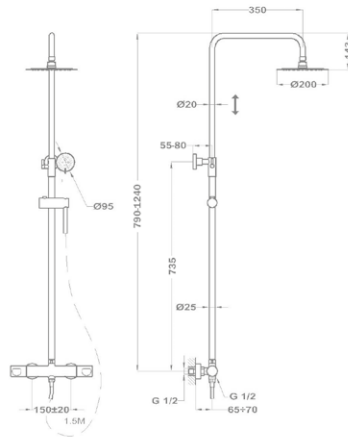

### Evo X Dual Control zuhanyrendszer 153-0049-00

- Dual control csaptelep felső kifolyóval
- Hideg csapteleptest rendszer
- Integrált automata zuhanyváltó
- Állítható teleszkópos felszállócsővel, személyre szabható magasság:
  - › Min. magasság: 790 mm
  - › Max. magasság: 1240 mm
- Állítható zuhanytartó
- Vízkömentes Ultraslim zuhanyfej Ø200 mm
- Vízkömentes 3 funkciós kézizuhany
- Megerősített fém gégecső 1500 mm