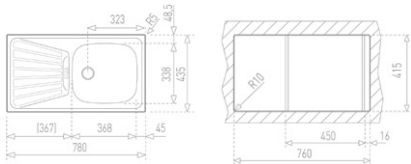

**Méretek**

- ▢ [Sz x M] 780 x 435 mm
- └ [Sz x M x M] 368 x 338 x 150 mm

**Beépítési lehetőségek**

- ▣ Hagyományos, ráépíthető
- ↔ Megfordítható
- ▢ A sorközépen álló mosogatószekrény (modul) szélessége min. 45 cm