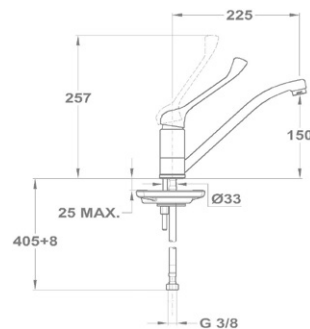

Orvosi mosogató csaptelep
159-0022-00

- Forgatható alsó kifolyócsővel
- Kifolyócső: 225 mm
- Vízkömentes perlátorral
- Perlátor mérete: M24x1
- 35 mm kerámia vezérlőegységgel
- Flexibilis bekötőcsővel: 3/8"