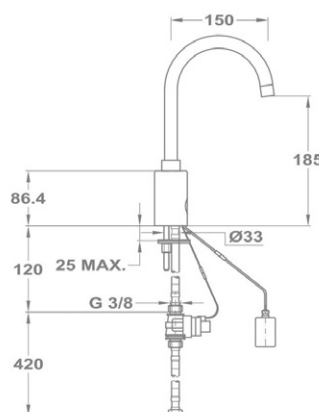

Elektromos mosogató csaptelep MLU 10

- Hideg vagy kevertvíz csatlakozással
- Energia ellátás: 6V külső elemtartó ház (4x1,5V AA)
- Szennyeződésgyűjtő szűrővel
- Visszacsapó szeleppel
- Vandálbiztos kialakítás
- Üzemi nyomás 0,1-0,6 MPa
- Forgatható kifolyócsővel
- Kifolyócső: 180 mm
- Vízkömentes perlátorral
- Perlátor mérete: M20x1
- Pult alá építhető külső mágnesszelepházzal
- Automatikus víz-stop 5 perc folyamatos használat után
- Alacsony töltöttségi szint jelzés az elemmel működtetett típusoknál
- Tápfeszültség megszűnése esetén a mágnesszelep automatikusan lezár
- Flexibilis bekötőcsővel: 3/8"
- Távirányítóval beállítható paraméterek

Energia ellátás:

- 6V-os mágnesszelep, 4x1,5V alkáli elemmel [182-7501-03](#)
- 6V-os mágnesszelep, 230V/50Hz hálózati egységgel [182-7511-03](#)
- 24V-os mágnesszelep (hálózati egység nem tartozék) [182-7521-03](#)