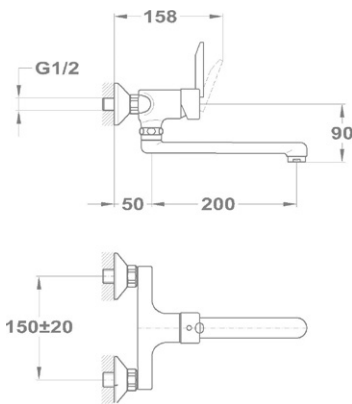

- Forgatható alsó kifolyócsővel
- Kifolyócső: 200 mm
- Vízkömentes perlátorral
- Perlátor mérete: M24x1
- 35 mm kerámia vezérlőegységgel

Mambo-5 mosogató csaptelep
152-0034-00