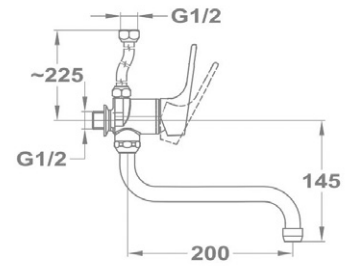

Junior Evo bojler mosdó csaptelep
160-0020-00

- Alsó bekötésű, nyílt rendszerű bojlerrekhez
- Forgatható kifolyócsővel
- Kifolyócső: 150 mm
- Egyedi biztonsági sugárvezetővel
- Sugárvezető mérete: M24x1
- 35 mm kerámia vezérlőegységgel
- Flexibilis bekötőcsővel: 3/8"

Junior Evo bojler mosogató csaptelep 160-0021-00

- Alsó bekötésű, nyílt rendszerű bojlerrekhez
- Forgatható kifolyócsővel
- Kifolyócső: 225 mm
- Egyedi biztonsági sugárvezetővel
- Sugárvezető mérete: M24x1
- Flexibilis bekötőcsővel: 3/8"

Junior Evo bojler mosdó/mosogató csaptelep 161-0031-40

- Felső elhelyezésű, nyílt rendszerű bojlerrekhez
- Forgatható kifolyócsővel
- Kifolyócső: 200 mm
- Egyedi biztonsági sugárvezetővel
- Sugárvezető mérete: M22x1
- 35 mm kerámia vezérlőegységgel
- Fali csatlakozás: 1/2"

Eurostár bojler mosdó csaptelep
160-2004-02

- Alsó bekötésű, nyílt rendszerű bojlerrekhez
- Forgatható kifolyócsővel
- Kifolyócső: 130 mm
- Egyedi biztonsági sugárvezetővel
- Sugárvezető mérete: M22x1
- Flexibilis bekötőcsővel: 3/8"

Eurostár bojler mosogató csaptelep 160-2004-20

- Alsó bekötésű, nyílt rendszerű bojlerrekhez
- Forgatható kifolyócsővel
- Kifolyócső: 200 mm
- Egyedi biztonsági sugárvezetővel
- Sugárvezető mérete: M22x1
- Flexibilis bekötőcsővel: 3/8"

Eurostár bojler mosogató csaptelep 161-0028-01

- Felső elhelyezésű, nyílt rendszerű bojlerrekhez
- Forgatható kifolyócsővel
- Kifolyócső: 200 mm
- Egyedi biztonsági sugárvezetővel
- Sugárvezető mérete: M22x1
- Fali csatlakozás: 1/2"