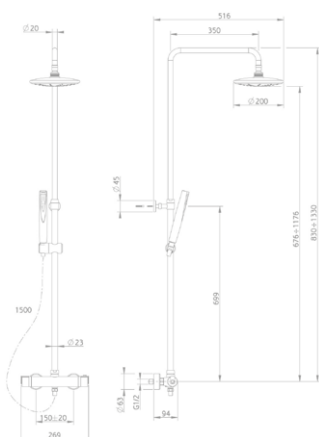

Új

Evo X Dual Control zuhanyrendszer 153-0049-00

- Dual control csaptelep felső kifolyóval
- Hideg csapteleptest rendszer
- Integrált automata zuhanyváltó
- Állítható teleszkópos felszállócsővel, személyre szabható magasság:
  - › Min. magasság: 790 mm
  - › Max. magasság: 1240 mm
- Állítható zuhanytartó
- Vízkömentes Ultraslim zuhanyfej Ø200 mm
- Vízkömentes 3 funkciós kézizuhany
- Megerősített fém gégecső 1500 mm