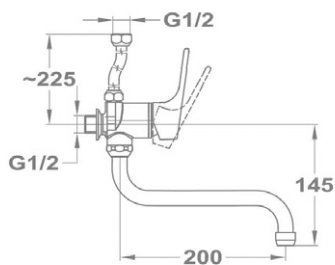

Orvosi mosdó csaptelep 159-0021-00

- Leeresztő szeleppel
- 5 l/perc vízátbocsátású vízkömentes perlátorral
- Perlátor mérete: M24x1
- 35 mm kerámia vezérlőegységgel
- Flexibilis bekötőcsővel: 3/8"