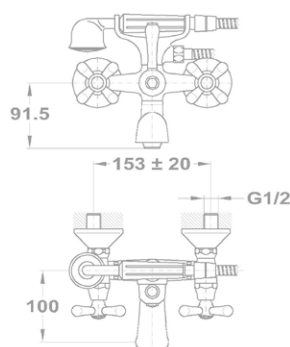

Kádtöltő csaptelep 141-0013-30

- Antica vízkömentes kézizuhannyal
- 1500 mm gégecsővel
- Zuhanytartó villával
- Kerámiás felsőrészszel
- Vízkömentes perlátorral
- Perlátor mérete: M24x1