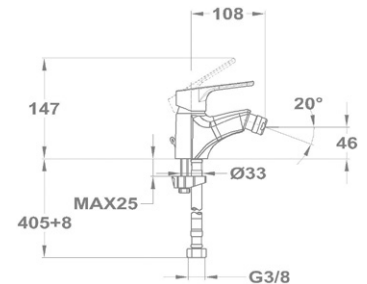

Termosztátos zuhany csaptelep 170-1751-10

- ECO gomb
- Biztonsági hőmérséklet stop 38°C-on
- Szűrővel, visszaáramlás gátló szeleppel
- Zuhanyzett nélkül