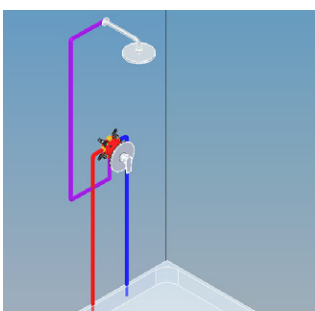

Süllyesztett egyutas csaptelep,
zuhanykar, zuhanyfej