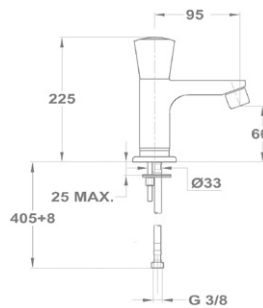

Új

UP TO
60%

Mosdó csaptelep 140-1251-06

- Forgatható kifolyócsővel
- Kifolyócső: 130 mm
- 5 l/perc vízbocsátású
- Vízkömentes perlátorral
- Perlátor mérete: M22x1
- Kerámiás felsőrészsel
- Flexibilis bekötőcsővel: 3/8"
- Leeresztő szelep nélkül

Mosdó szelep 146-1261-00

- Hideg vagy kevert vízhez
- 180°-os kerámiá felsőrészsel
- 7,5-9 l/perc vízbocsátású vízkömentes perlátorral
- Perlátor mérete: M22x1
- Flexibilis bekötőcsővel: 3/8"

Új

Kádtöltő csaptelep 141-1301-00

- Vízkömentes Basic kézizuhannyal
- Automata zuhanyváltóval
- 1500 mm gégecsővel
- Fali Basic zuhanytartóval
- Kerámiás felsőrészsel
- Vízkömentes perlátorral
- Perlátor mérete: M24x1

Zuhanyzett nélkül 141-1351-00

141-1301-00