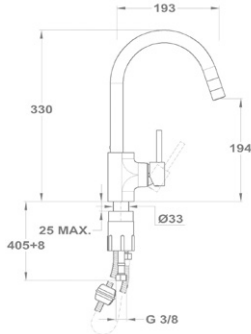

EVO X mosogató csaptelep

152-0082-00

- Kihúzható 1 funkciós zuhanyfej
- Forgatható felső kifolyócsővel
- Kifolyócső: 193 mm
- Vízkömentes perlátorral
- Perlátor mérete: M24x1
- 35 mm kerámia vezérlőegységgel
- Flexibilis bekötőcsővel: 3/8"
- Easy quick rögzítés