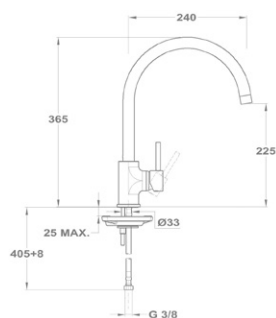

EVO X mosogató csaptelep

152-0052-01

- Forgatható felső kifolyócsővel
- Kifolyócső: 240 mm
- Vízkömentes perlátorral
- Perlátor mérete: M22x1
- 35 mm Eco click kerámia vezérlőegységgel
- Flexibilis bekötőcsővel: 3/8"