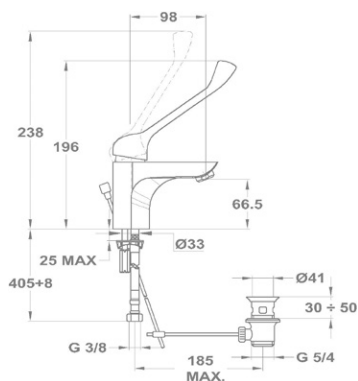

Orvosi mosdó csaptelep

159-1501-00

- Leeresztő szeleppel
- 5 l/perc vízbocsátású vízkömentes perlátorral
- Perlátor mérete: M24x1
- 40 mm kerámia vezérlőegységgel
- Flexibilis bekötőcsővel: 3/8"