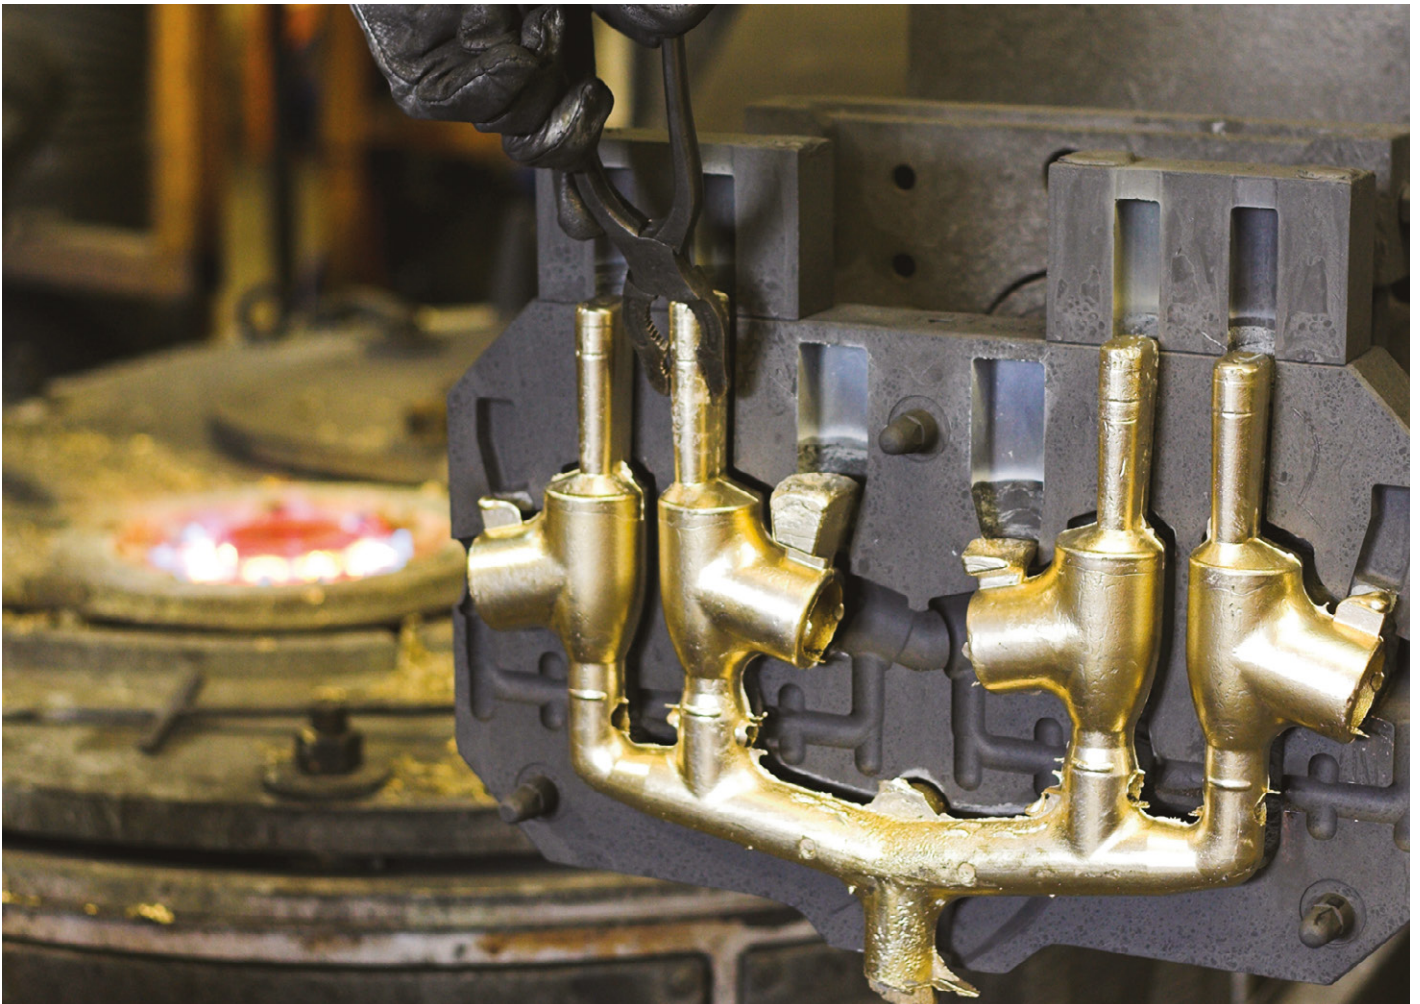

Vizáteresztő szelep

Névleges méret		Jellemző méretek mm-ben			Víznyomáscsökkentő
mm	inch	L	H	D	Kód
15	1/2"	56	50	53	111-0005-00
20	3/4"	70	60	56,1	111-0006-01

Kerti locsoló szelep

Névleges méret		Jellemző méretek mm-ben						Víznyomáscsökkentő
mm	inch	L	H	L	H	D	Kód	
15	1/2"	65	40	8	1/2"	56,2	111-0001-00	
20	3/4"	65	40	8	3/4"	56,2	111-0002-00	
25	1"	65	40	12	1"	56,2	111-0003-00