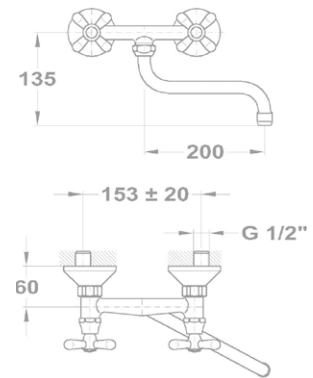

Mosogató csaptelep 142-0010-30

- Forgatható alsó kifolyócsővel
- Kifolyócső: 200 mm
- Vízkömentes perlátorral
- Perlátor mérete: M22x1
- Kerámiás felsőrészsel