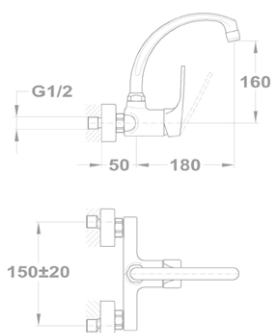

Junior mosogató csaptelep 652-0042-00

- Forgatható alsó kifolyócsővel
- Kifolyócső: 225 mm
- Vízkömentes perlátorral
- Perlátor mérete: M24x1
- 35 mm kerámia vezérlőegységgel
- Flexibilis bekötőcsővel: 3/8"