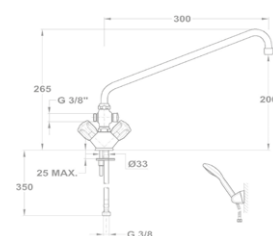

Állítható zuhanytartó rúddal 145-2068-00

Zuhanyzett nélkül 145-2071-00