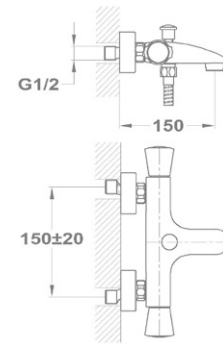

Zuhanyzett nélkül 141-1351-00