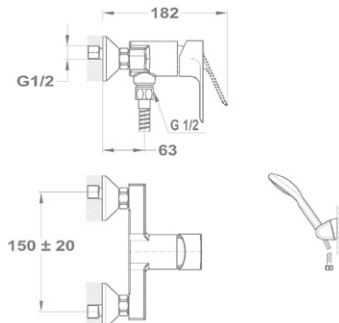

Zuhanyzett nélkül 153-1551-00