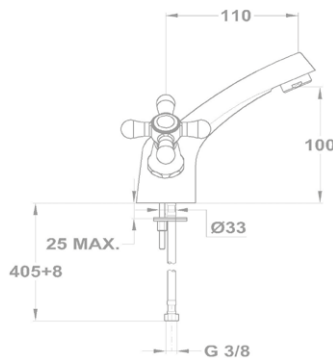

Mosdó csaptelep 140-0189-30

- 7,5-9 l/perc vízbocsátású vízkömentes perlátorral
- Perlátor mérete: M24x1
- Kerámiás felsőrészszel
- Flexibilis bekötőcsővel: 3/8"
- Leeresztő szelep nélkül