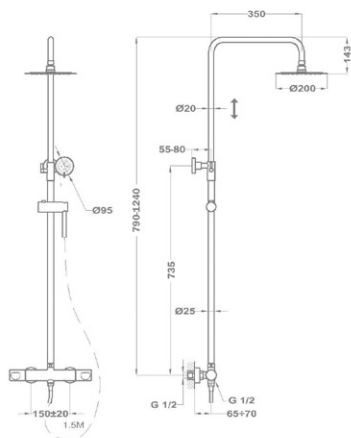

Új

EVO X termosztátos zuhanyrendszer

170-0009-00

- Termosztátos csaptelep felső kifolyóval
- Biztonsági hőmérséklet stop 38 °C-on
- Hideg csapteleptest rendszer
- Integrált zuhanyváltó
- Állítható teleszkópos felszállócsővel, személyre szabható magasság:
  - › Min. magasság: 790 mm
  - › Max. magasság: 1240 mm
- Állítható zuhanytartó
- Vízkömentes zuhanyfej Ø250 mm
- Vízkömentes 1 funkciós kézizuhany
- Megerősített fém gégecső 1500 mm