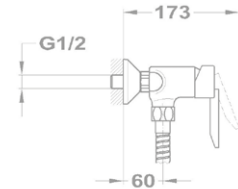

Zuhanyzett nélkül 153-0017-03