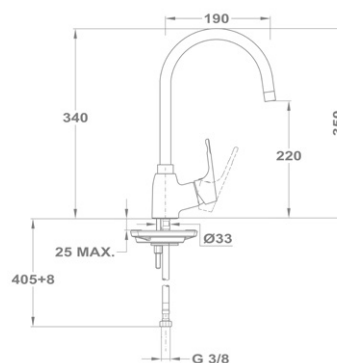

Junior Evo mosogató csaptelep

152-0067-00

- Forgatható felső kifolyócsővel
- Kifolyócső: 190 mm
- Vízkömentes perlátorral
- Perlátor mérete: M19x1
- 35 mm kerámia vezérlőegységgel
- Flexibilis bekötőcsővel: 3/8"