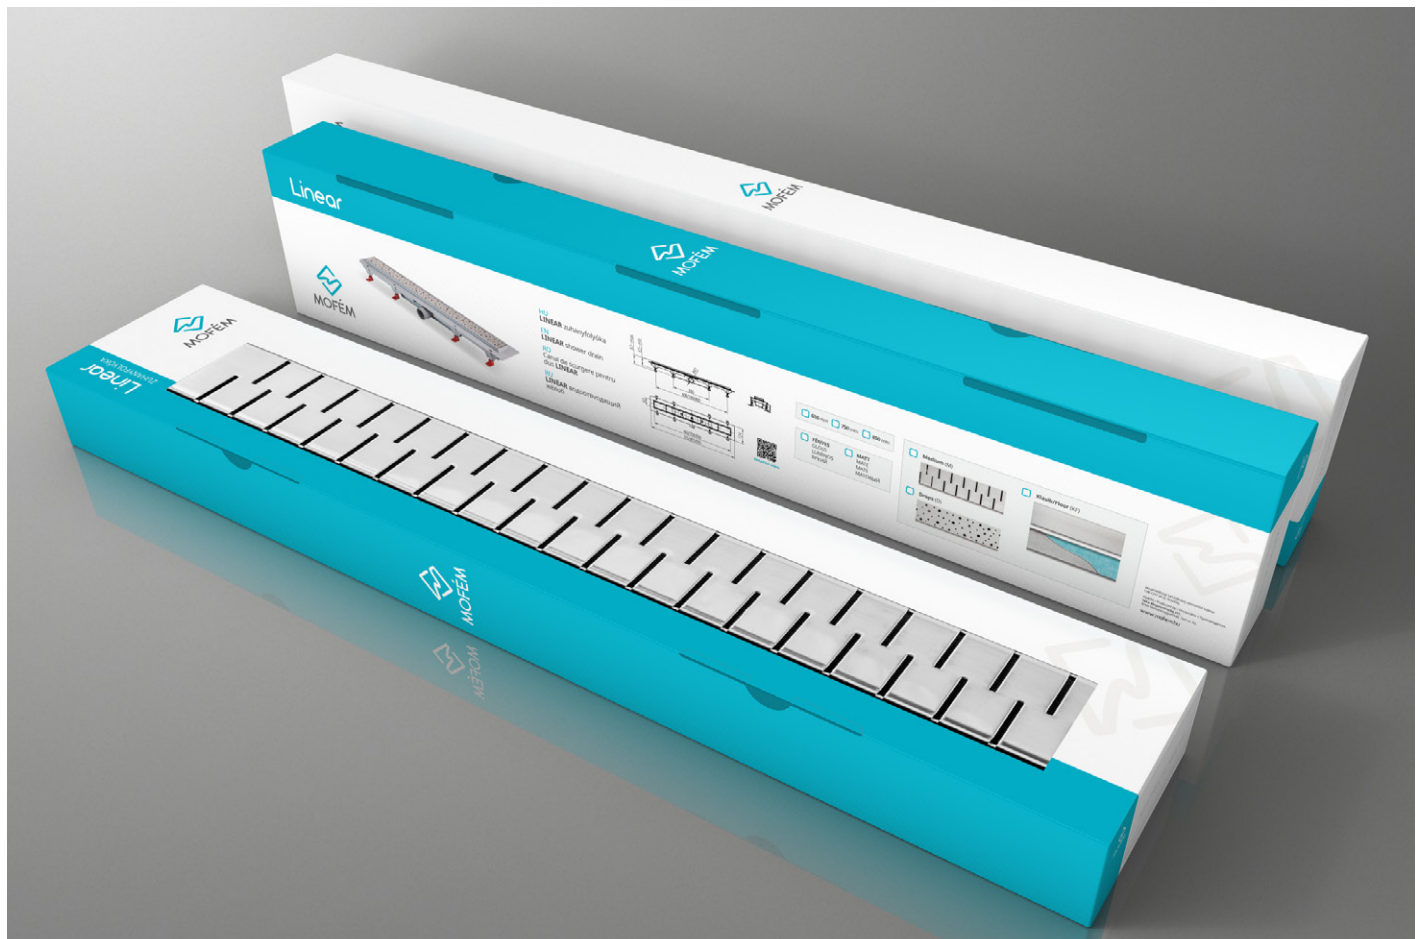

Padlósíkra építhető zuhanyfolyóka:

Zuhanyfolyóka		Kód
	MLP-650 KF padló lefolyó	501-0002-00
	MLP-650 M padló lefolyó	501-0002-01
	MLP-650 D padló lefolyó	501-0002-02
	MLP-750 KF padló lefolyó	501-0003-00
	MLP-750 M padló lefolyó	501-0003-01
	MLP-750 D padló lefolyó	501-0003-02
	MLP-850 KF padló lefolyó	501-0004-00
	MLP-850 M padló lefolyó	501-0004-01
	MLP-850 D padló lefolyó	501-0004-02