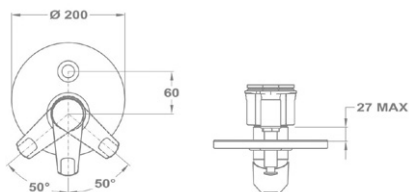

Sülyesztett zuhany csaptelep falon kívüli része 153-0065-00

- 40 mm kerámia vezérlőegységgel
- Fém takarótányérral
- Zuhanszett nélkül