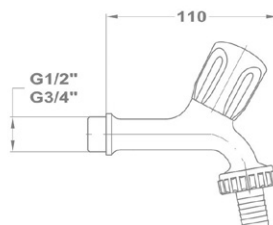

Sarokszelep

1/2" - 1/2" 163-0002-00

1/2" - 3/8" 163-0006-00