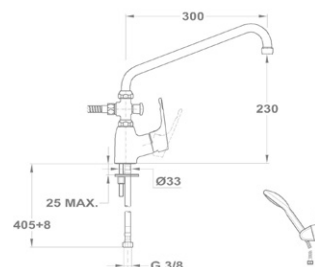

Zuhanyzett nélkül 155-0050-10