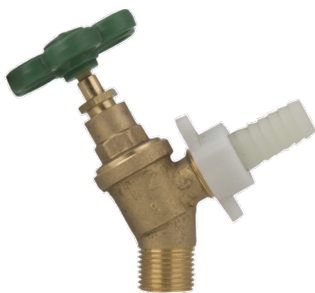

### Vizáteresztő szelep

Névleges méret		Jellemző méretek mm-ben			Víznyomáscsökkentő
mm	inch	L	H	D	Kód
15	1/2"	56	50	53	111-0005-00
20	3/4"	70	60	56,1	111-0006-01