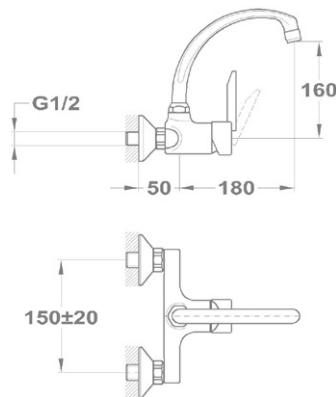

- Forgatható felső kifolyócsővel
- Kifolyócső: 180 mm
- Vízkömentes perlátorral
- Perlátor mérete: M24x1
- 35 mm kerámia vezérlőegységgel