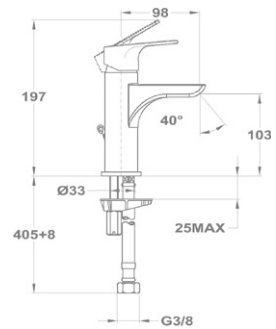

Cascade mosdó csaptelep 150-1501-10

- Leeresztő szeleppel
- Anti splash és vízmegtakarítási rendszer (5 l/perc)
- Optimalizált vízfogyasztás
- 35 mm kerámia vezérlőegységgel
- Flexibilis bekötőcsővel: 3/8"