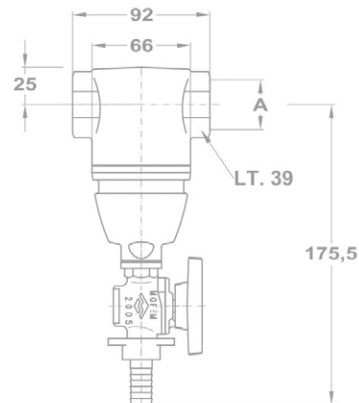

Iszapleválasztó

- Zárt rendszerű fűtési rendszerekhez
- Maximális nyomás: 10 bar
- Maximális hőmérséklet: 120°C
- Légbuborék méret: min. 20-50 µm
- PALL gyűrűvel töltött fémosár:
- Belépő víz sebessége lelassul, a szennyeződés részecskéi leesnek a szerelvény aljára.
- Gömbcsap megnyitásával lehet üríteni.
- Beépítés: kazán elé a visszatérő vezetékre.

Csatlakozási méret: 3/4" 118-0011-00

Csatlakozási méret: 1" 118-0008-00