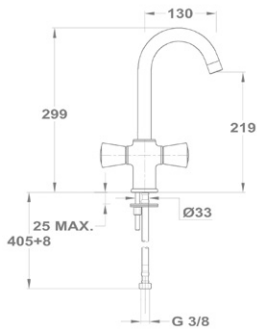

Mosdó csaptelep 140-1251-06

- Forgatható kifolyócsővel
- Kifolyócső: 130 mm
- 5 l/perc vízbocsátású
- Vízkömentes perlátorral
- Perlátor mérete: M22x1
- Kerámiás felsőrészsel
- Flexibilis bekötőcsővel: 3/8"
- Leeresztő szelep nélkül

Mosdó szelep 146-1261-00

- Hideg vagy kevert vízhez
- 180°-os kerámiá felsőrészsel
- 7,5-9 l/perc vízbocsátású vízkömentes perlátorral
- Perlátor mérete: M22x1
- Flexibilis bekötőcsővel: 3/8"