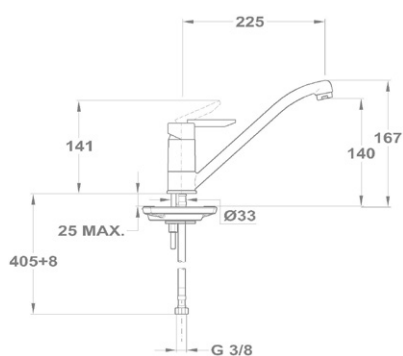

Mosogató csaptelep 652-0072-00

- Forgatható alsó kifolyócsővel
- Kifolyócső: 225 mm
- Vízkömentes perlátorral
- Perlátor mérete: M24x1
- 35 mm kerámia vezérlőegységgel
- Flexibilis bekötőcsővel: 3/8"