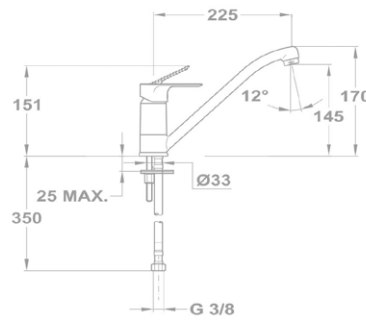

Trend Plus mosogató csaptelep 152-1551-02

- Forgatható alsó kifolyócsővel
- Kifolyócső: 225 mm
- Vízkömentes perlátorral
- Perlátor mérete: M24x1
- 40 mm kerámia vezérlőegységgel
- Flexibilis bekötőcsővel: 3/8"