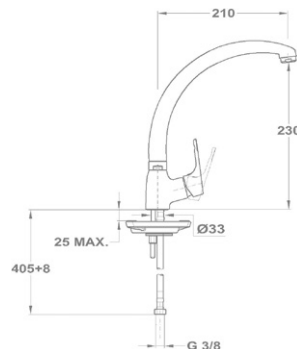

Mosogató csaptelep 152-0048-00

- Forgatható felső kifolyócsővel
- Kifolyócső: 210 mm
- Vízkömentes perlátorral
- Perlátor mérete: M24x1
- 35 mm kerámia vezérlőegységgel
- Flexibilis bekötőcsővel: 3/8"