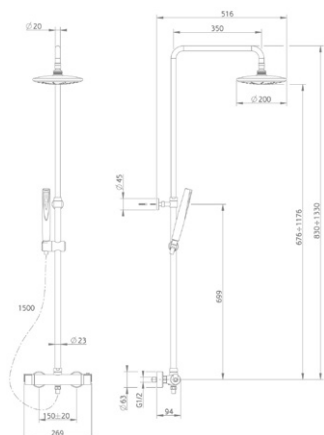

Junior Evo termostátos zuhanyrendszer

170-0004-00

- Junior EVO termostátos csapterlep felső kifolyóval
- Biztonsági hőmérséklet stop 38 °C-on
- Integrált zuhanyváltó
- Állítható teleszkópos felszállócsővel, személyre szabható magasság:
  - › Min. magasság: 998 mm
  - › Max. magasság: 1168 mm
- Állítható zuhanytartó
- Vízkömentes zuhanyfej Ø200 mm
- Vízkömentes 1 funkciós kézizuhany
- Megerősített fém gégecső 1500 mm