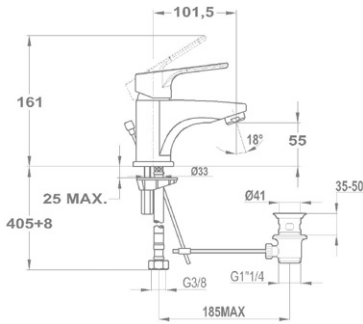

### Leeresztő szelep nélkül 150-1751-00