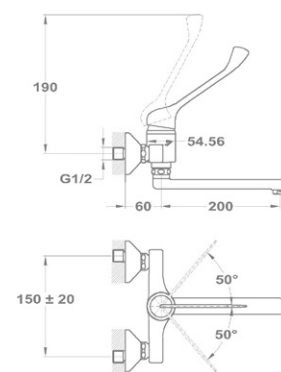

Orvosi mosogató csaptelep

159-1551-06

- Forgatható alsó kifolyócsővel
- Kifolyócső: 200 mm
- Vízkömentes perlátorral
- Perlátor mérete: M24x1
- 40 mm kerámia vezérlőegységgel
- Zajcsökkentő elemmel