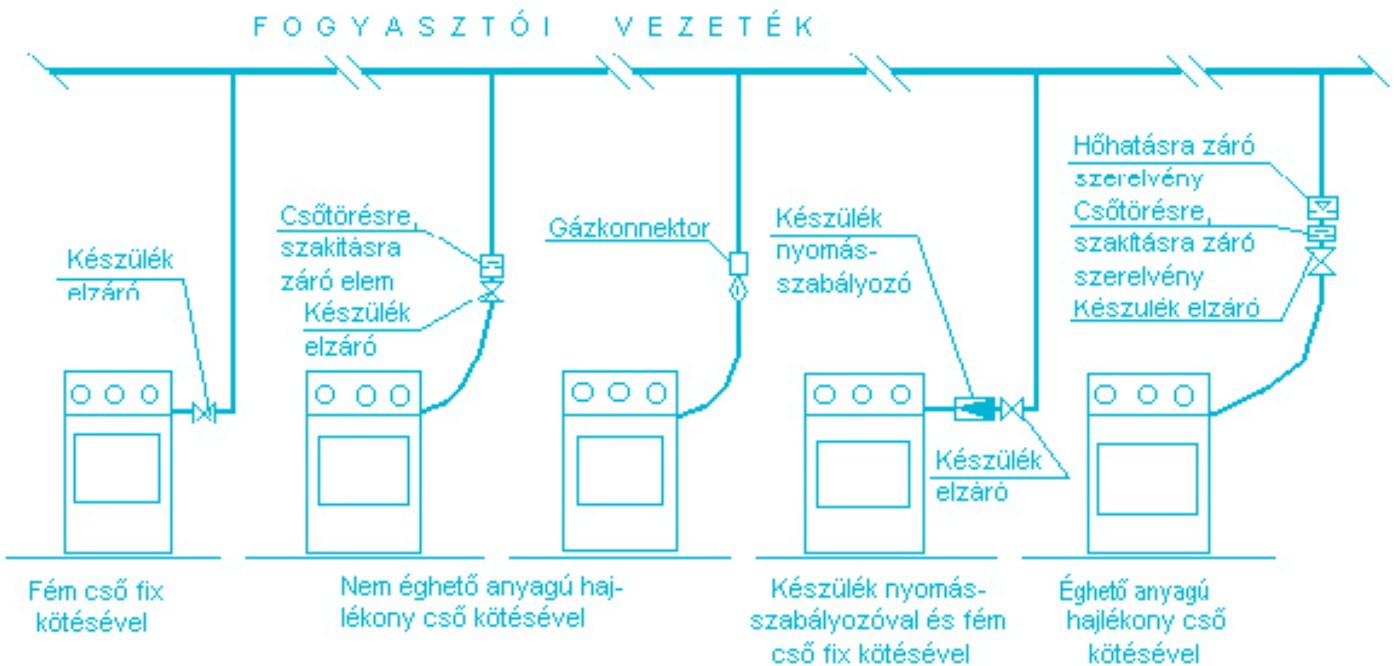

Gömbcsap hőhatásra záró biztonsági szeleppel

- „Éghető anyagú hajlékony vezeték alkalmazása esetén, hőhatásra záró szerelvényt és csőtörésre záró szerelvényt kell a gázfogyasztó készülék főelzáró elé beépíteni” (Gázipari Műszaki Biztonsági Előírás (GMBSZ) 3.1.4 pont)
- A biztonsági szelep tűz esetén automatikusan lezárja a gázvezeték, megakadályozza a gáz kiáramlását. Alkalmazható földgázra, városi gázra és gázfázisú PB gázra.