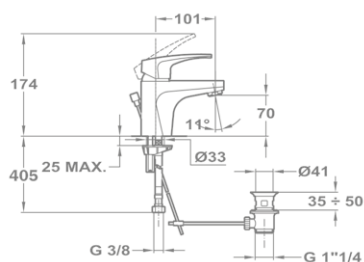

### Leeresztő szelep nélkül 40.346.28.50