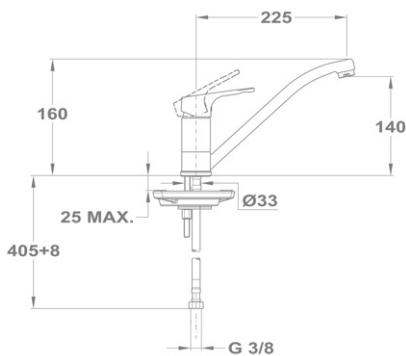

Junior Evo mosogató csaptelep

152-0049-00

- Forgatható alsó kifolyócsővel
- Kifolyócső: 225mm
- Vízkömentes perlátorral
- Perlátor mérete: M24x1
- 35 mm kerámia vezérlőegységgel
- Flexibilis bekötőcsővel: 3/8"