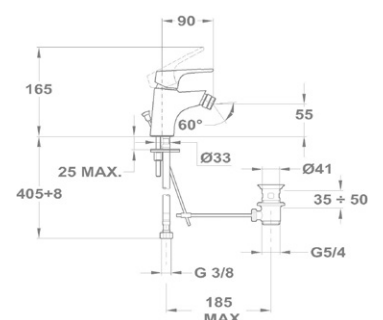

Bide csaptelep 154-0047-00

- Leeresztő szeleppel
- Vízkömentes perlátorral
- Perlátor mérete: M24x1
- 35 mm kerámia vezérlőegységgel
- Flexibilis bekötőcsővel: 3/8"