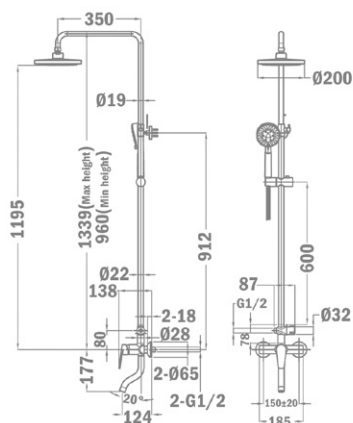

153-1901-02