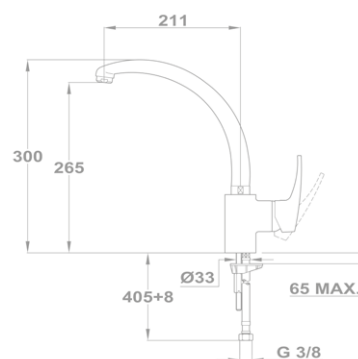

Flame mosogató csaptelep

40.994.28.00

- Forgatható felső kifolyócsővel
- Kifolyócső: 211 mm
- Vízkömentes perlátorral
- Perlátor mérete: M24x1
- 40 mm kerámia vezérlőegységgel
- Flexibilis bekötőcsővel: 3/8"

Sky mosogató csaptelep

23.913.28.00

- Forgatható alsó kifolyócsővel
- Kifolyócső: 225 mm
- Vízkömentes perlátorral
- Perlátor mérete: M24x1
- 40 mm kerámia vezérlőegységgel
- Flexibilis bekötőcsővel: 3/8"