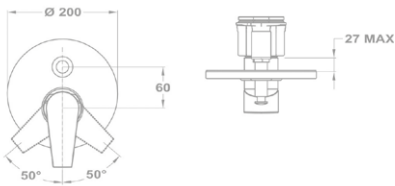

- 40 mm kerámia vezérlőegységgel
- Fém takarótányérral
- Zuhanszett nélkül

**Junior Evo**  
Süllyesztett kádtöltő csaptelep  
faln kívüli része 151-0066-00

- 40 mm kerámia vezérlőegységgel
- Fém takarótányérral
- Automata zuhanyváltóval
- Zuhanszett nélkül