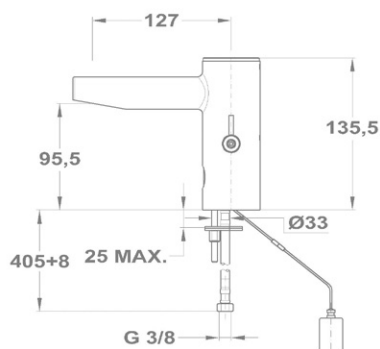

Elektromos mosdó csaptelep MLU30XL

- Integrált hőmérséklet szabályozóval
- Szennyeződésgyűjtő szűrőkkel
- Visszacsapó szeleppel
- Vandálbiztos kialakítás
- Üzemi nyomás 0,1-0,6 MPa
- 6 l/perc vízbocsátású vízkömentes integrált perlátorral
- Perlátor mérete: M20x1
- Integrált mágnesszeleppel
- Automatikus víz-stop 5 perc folyamatos használat után
- Alacsony töltöttségi szint jelzés az elemmel működtetett típusoknál
- Tápfeszültség megszűnése esetén a mágnesszelep automatikusan lezár
- Flexibilis bekötőcsővel: 3/8"
- Távirányítóval beállítható paraméterek

Energia ellátás:

- 6V-os mágnesszelep 4x1,5V alkáli elemmel
  [180-7551-20](#)

Elektromos sülyesztett vizele öblítő MLP

- Szennyeződésgyűjtő szűrőkkel
- Vandálbiztos kialakítás
- Integrált mágnesszeleppel
- Öblítés kezdete a tartomány elhagyása után: 2 s
- Távirányítóval állítható öblítési idő: 0,5-15 s
- Tércfogatóram szabályozás a csatlakozóba épített gömbcsappal
- Érzékelési tartomány: 0,3-0,7 m
- Tércfogatóram: 12 l/min
- Be/Ki csatlakozás 3/4" külső
- Automatikus öblítés 24 óra nem használat után
- Alacsony elem töltöttségi szint kijelzése
- Tápfeszültség megszűnése esetén a mágnesszelep automatikusan lezár
- Műanyag rögzítő doboz - 140x140x75 mm
- Krómozott rozsdamentes takaró lap - 170x170x10 mm
- Vizele csatlakozás: Rozsdamentes acél cső Ø20x250 mm
- Távirányítóval beállítható paraméterek

Energia ellátás:

MLP 06K 6V-os mágnesszelep

[184-7501-10](#)

4x1,5V alkáli elemmel

[184-7501-10](#)

MLP 02KZ 6V-os mágnesszelep

[184-7511-10](#)

- 230V/50Hz hálózati egységgel

MLP 02K 24V-os mágnesszelep

[184-7521-10](#)

- (hálózati egység nem tartozék)

Elektromos vizele öblítő

MLP09 [184-7501-00](#)