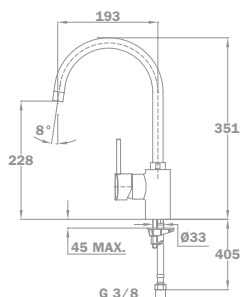

Mosogató csapelep 23.915.28.00

- Forgatható felső kifolyócsővel
- Kifolyócső: 193 mm
- Vízkömentes perlátorral
- Perlátor mérete: M20x1
- 40 mm kerámia vezérlőegységgel
- Flexibilis bekötőcsővel: 3/8"