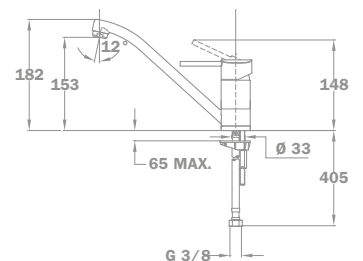

Flow mosogató csaptelep

51.915.28.00

- Forgatható felső kifolyócsővel
- Kifolyócső: 200 mm
- Coin slot vízkömentes perlátorral
- 35 mm kerámia vezérlőegységgel
- Flexibilis bekötőcsővel: 3/8"

Flame mosogató csaptelep

40.913.28.00

- Forgatható alsó kifolyócsővel
- Kifolyócső: 225 mm
- Vízkömentes perlátorral
- Perlátor mérete: M24x1
- 40 mm kerámia vezérlőegységgel
- Flexibilis bekötőcsővel: 3/8"

Flame mosogató csaptelep

40.938.28.00

- Forgatható felső kifolyócsővel
- Kifolyócső: 210 mm
- Vízkömentes perlátorral
- Kihúzható vízkömentes kétfunkciós zuhanyfejjel
- 40 mm kerámia vezérlőegységgel
- Flexibilis bekötőcsővel: 3/8"

Flame mosogató csaptelep

40.978.28.00

- Forgatható alsó kifolyócsővel
- Kifolyócső: 201 mm
- Vízkömentes perlátorral
- Perlátor mérete: M24x1
- Kihúzható vízkömentes kétfunkciós zuhanyfejjel
- 40 mm kerámia vezérlőegységgel
- Flexibilis bekötőcsővel: 3/8"

Flame mosogató csaptelep

40.994.28.00

- Forgatható felső kifolyócsővel
- Kifolyócső: 211 mm
- Vízkömentes perlátorral
- Perlátor mérete: M24x1
- 40 mm kerámia vezérlőegységgel
- Flexibilis bekötőcsővel: 3/8"

Sky mosogató csaptelep

23.913.28.00

- Forgatható alsó kifolyócsővel
- Kifolyócső: 225 mm
- Vízkömentes perlátorral
- Perlátor mérete: M24x1
- 40 mm kerámia vezérlőegységgel
- Flexibilis bekötőcsővel: 3/8"