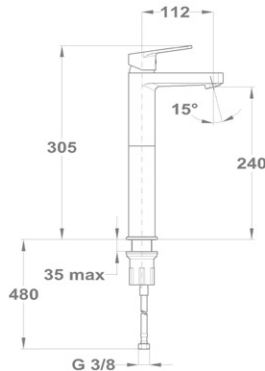

Magasított mosdó 150-1951-01

- 7,5-9 l/perc vízbocsátású vízkömentes perlátorral
- Perlátor mérete: M24x1
- 35 mm kerámia vezérlőegységgel
- Flexibilis bekötőcsővel: 3/8"
- Leeresztő szelep nélkül
- Easy quick rögzítés