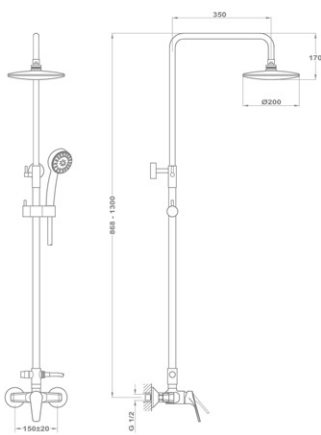

Junior Evo zuhanyrendszer

153-0048-00

- Junior EVO zuhany csapterlep felső kifolyóval
- Automata zuhanyváltó (alaphelyzetben a kézizuhany, váltáskor a zuhanyfej irányába áramlik a víz)
- Állítható teleszkópos felszállócsővel, személyre szabható magasság:
  - › Min. magasság: 998 mm
  - › Max. magasság: 1168 mm
- Állítható zuhanytartó
- Vízkömentes zuhanyfej Ø200 mm
- Vízkömentes 3 funkciós kézizuhany
- Megerősített fém gégecső 1500 mm