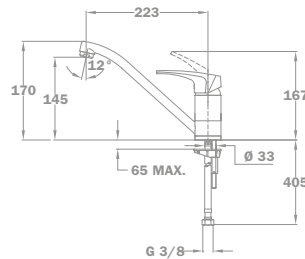

Flow mosogató csaptelep

51.915.28.00

- Forgatható felső kifolyócsővel
- Kifolyócső: 200 mm
- Coin slot vízkömentes perlátorral
- 35 mm kerámia vezérlőegységgel
- Flexibilis bekötőcsővel: 3/8"

Flame mosogató csaptelep

40.913.28.00

- Forgatható alsó kifolyócsővel
- Kifolyócső: 225 mm
- Vízkömentes perlátorral
- Perlátor mérete: M24x1
- 40 mm kerámia vezérlőegységgel
- Flexibilis bekötőcsővel: 3/8"

Flame mosogató csaptelep

40.938.28.00

- Forgatható felső kifolyócsővel
- Kifolyócső: 210 mm
- Vízkömentes perlátorral
- Kihúzható vízkömentes kétfunkciós zuhanyfejjel
- 40 mm kerámia vezérlőegységgel
- Flexibilis bekötőcsővel: 3/8"

Flame mosogató csaptelep

40.978.28.00

- Forgatható alsó kifolyócsővel
- Kifolyócső: 201 mm
- Vízkömentes perlátorral
- Perlátor mérete: M24x1
- Kihúzható vízkömentes kétfunkciós zuhanyfejjel
- 40 mm kerámia vezérlőegységgel
- Flexibilis bekötőcsővel: 3/8"

Flame mosogató csaptelep

40.994.28.00

- Forgatható felső kifolyócsővel
- Kifolyócső: 211 mm
- Vízkömentes perlátorral
- Perlátor mérete: M24x1
- 40 mm kerámia vezérlőegységgel
- Flexibilis bekötőcsővel: 3/8"

Sky mosogató csaptelep

23.913.28.00

- Forgatható alsó kifolyócsővel
- Kifolyócső: 225 mm
- Vízkömentes perlátorral
- Perlátor mérete: M24x1
- 40 mm kerámia vezérlőegységgel
- Flexibilis bekötőcsővel: 3/8"