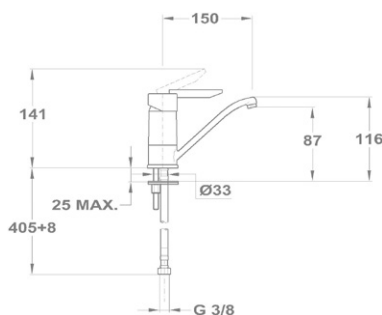

UP TO
50%

Mosdó csaptelep 150-0034-00

- Leeresztő szeleppel
- 7,5-9 l/perc vízbocsátású vízkömentes perlátorral
- Perlátor mérete: M22x1
- 35 mm kerámia vezérlőegységgel
- Flexibilis bekötőcsővel: 3/8"

Leeresztő szelep nélkül 150-0033-00

UP TO
50%

Mosdó csaptelep 150-0051-00

- Forgatható kifolyócsővel
- Kifolyócső: 150 mm
- 7,5-9 l/perc vízbocsátású vízkömentes perlátorral
- Perlátor mérete: M24x1
- 35 mm kerámia vezérlőegységgel
- Flexibilis bekötőcsővel: 3/8"
- Leeresztő szelep nélkül

Kádtöltő csaptelep 151-0021-00

- Vízkömentes Basic kézi zuhannyal
- Automata zuhanyváltóval
- 1500 mm gégecsővel
- Fali Basic zuhanytartóval
- 35 mm kerámia vezérlőegységgel
- Vízkömentes perlátorral
- Perlátor mérete: M24x1

Zuhanyzett nélkül 151-0021-03

151-0021-00