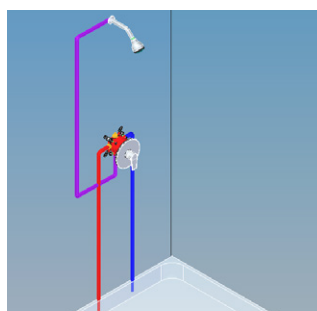

Süllyesztett egyutas csaptelep,
zuhanykar, zuhanyfej