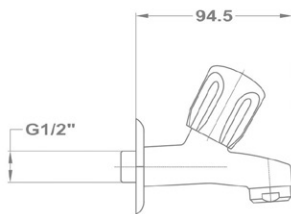

- Perlátorral
- Dizájn kivitel
- 1/2"

**Kifolyószelep 162-0035-17**

- Tömlővéggel
- Dizájn kivitel
- 1/2"

**Kifolyószelep**

- Tömlővéges és közvetlen gyorscsatlakozási lehetőséggel
- Légbeszívóval

1/2" 162-0007-00