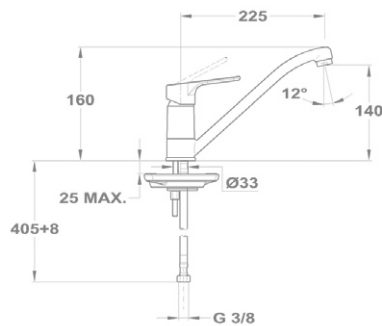

Inka mosogató csaptelep 652-0075-00

- Forgatható alsó kifolyócsővel
- Kifolyócső: 225 mm
- Vízkömentes perlátorral
- Perlátor mérete: M24x1
- 35 mm kerámia vezérlőegységgel
- Flexibilis bekötőcsővel: 3/8"