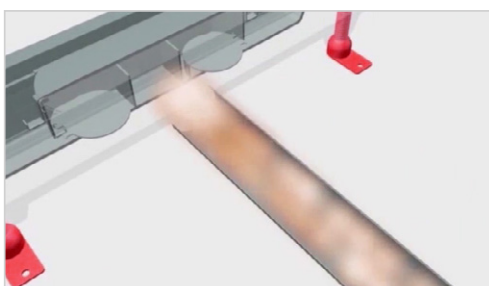

Szerelőbarát megoldások

- **Független állítható önbeálló fülek**, melyek tökéletesen idomulnak minden falfelülethez és a megfelelő síkban stabilan rögzítik a rendszert, ezzel meggátolva a későbbi rögzítési problémákból eredő meghibásodásokat.

- **Helytakarékos konstrukció:**
  Az alacsony szerkezeti magasságnak köszönhetően nem kell olyan magas/mély padozatot kialakítani otthonában
- **Állítható beépítési magasság:**
  minimum 65 mm, maximum 87 mm

- Rögzítés után a **független állítható önbeálló fülek** (8 db) csavarorsójával finoman be lehet állítani a homlokfelület síkját. A megfelelő vízfolyás érdekében a burkolásnál 2%-os esést javasolunk a lefolyó irányába.

- A párazáró gallér és az öntapadós párazáró szalag **megakadályozza, hogy a víz és a pára bejusson az aljzat szerkezetbe**, ezzel elkerülve a járólap alatti elázást.

- A kombinált szifon **garantálja a bűzelzárást** vízzel teli és száraz szifon esetén is. A rendszer magába foglal egy bűzelzáró kamrát, tömítőgyűrűvel ellátott fedelet és 2db visszacsapó tárcsát is.