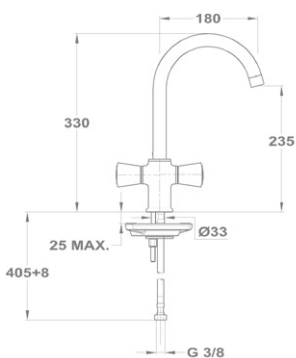

ÚJ

- Forgatható felső kifolyócsővel
- Kifolyócső: 180 mm
- 7,5-9 l/perc vízbocsátású vízkömentes perlátorral
- Perlátor mérete: M22x1
- Kerámias felsőrészsel
- Flexibilis bekötőcsővel: 3/8"
- Leeresztő szelep nélkül