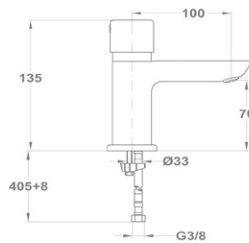

M-Press automata mosdó szelep

146-0052-00

- Működési nyomás tartomány: 0,2 - 10 bar (ajánlott: 6 bar)
- Működési hőmérséklet tartomány: 4 - 65 °C
- Gyárilag beállított időzítési érték: 15 ± 5 sec.
- Átfolyó vízmennyiség: 5 ± 1 liter/min. (3 bar nyomáson)
- Vízfogyasztás egyszeri működésnél: kb. 0,8 liter (3 bar)
- Szabvány megfelelés: MSZ EN 816