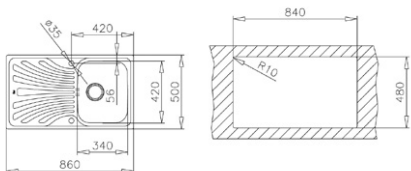

Új

**Trend 1B 1D 145120000**

**Tartozékok:**

- 3 1/2" lefolyócsomag

**Méretek:**

- ▢ [Sz x M] 860 x 500 mm
- └ [Sz x M x M] 340 x 420 x 164 mm

**Beépítési lehetőségek**

- ▣ Hagyományos, ráépíthető
- ↔ Megfordítható
- ▢ A sorközépen álló mosogatószekrény (modul) szélessége min. 45 cm