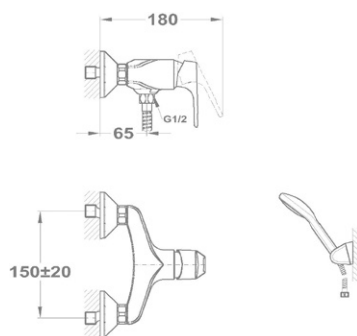

Zuhanyzett nélkül 153-0047-10

Állítható fali rúddal 153-0047-40