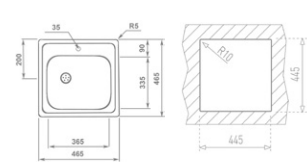

Új

**Trend 1B 1D 145120000**

**Tartozékok:**

- 3 1/2" lefolyócsomag

**Méretek:**

- ▢ [Sz x M] 860 x 500 mm
- └ [Sz x M x M] 340 x 420 x 164 mm

**Beépítési lehetőségek**

- ▣ Hagyományos, ráépíthető
- ↔ Megfordítható
- ▢ A sorközépen álló mosogatószekrény (modul) szélessége min. 45 cm