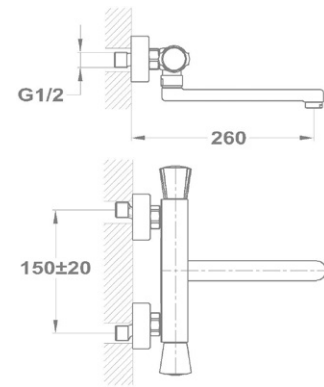

ÚJ

Golf mosogató csaptelep 142-1351-00

- Forgatható alsó kifolyócsővel
- Kifolyócső: 200 mm
- Vízkömentes perlátorral
- Perlátor mérete: M24x1
- Kerámias felsőrészsel