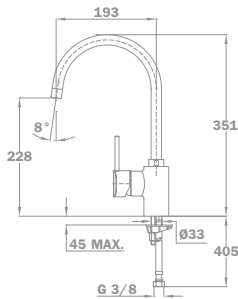

Sky mosogató csaptelep 23.915.28.00

- Forgatható felső kifolyócsővel
- Kifolyócső: 193 mm
- Vízkömentes perlátorral
- Perlátor mérete: M20x1
- 40 mm kerámia vezérlőegységgel
- Flexibilis bekötőcsővel: 3/8"

Trend Plus mosogató csaptelep 152-1551-02

- Forgatható alsó kifolyócsővel
- Kifolyócső: 225 mm
- Vízkömentes perlátorral
- Perlátor mérete: M24x1
- 40 mm kerámia vezérlőegységgel
- Flexibilis bekötőcsővel: 3/8"

Új

Trend Plus mosogató csaptelep 152-1551-07

- Forgatható felső kifolyócsővel
- Kifolyócső: 180 mm
- Vízkömentes perlátorral
- Perlátor mérete: M22x1
- 35 mm Eco click kerámia vezérlőegységgel
- Flexibilis bekötőcsővel: 3/8"

Trend Plus mosogató csaptelep 152-1551-06

- Forgatható alsó kifolyócsővel
- Kifolyócső: 200 mm
- Vízkömentes perlátorral
- Perlátor mérete: M24x1
- 40 mm kerámia vezérlőegységgel
- Zajcsökkentő elemmel

Új

Trend Plus mosogató csaptelep 152-1551-04

- Forgatható alsó kifolyócsővel
- Kifolyócső: 201 mm
- Vízkömentes perlátorral
- Perlátor mérete: M24x1
- Kihúzható vízkömentes kétfunkciós zuhanyfejjel
- 40 mm kerámia vezérlőegységgel
- Flexibilis bekötőcsővel: 3/8"

Új

Zenit magasított mosogató csaptelep 152-1951-00

- Forgatható alsó kifolyócsővel
- Kifolyócső: 225 mm
- Vízkömentes perlátorral
- Perlátor mérete: M24x1
- 35 mm kerámia vezérlőegységgel
- Flexibilis bekötőcsővel: 3/8"