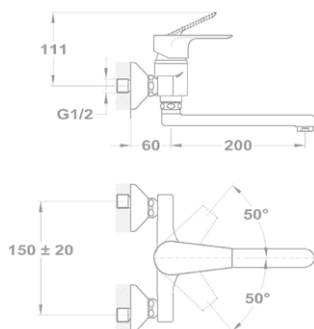

Trend Plus mosogató csaptelep 152-1551-06

- Forgatható alsó kifolyócsővel
- Kifolyócső: 200 mm
- Vízkömentes perlátorral
- Perlátor mérete: M24x1
- 40 mm kerámia vezérlőegységgel
- Zajcsökkentő elemmel