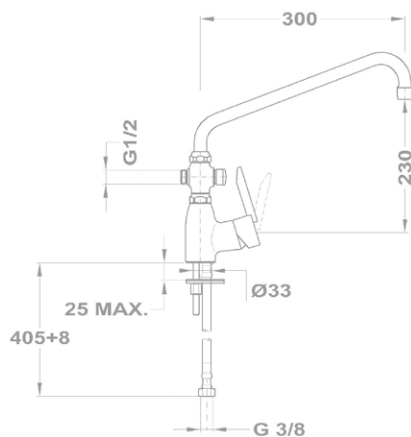

Kád-mosdó (KMT) csaptelep 155-0044-00

- Vízkömentes Basic kézi zuhannyal
- Automata zuhanyváltóval
- 1500 mm gégecsővel
- Fali Basic zuhanytartóval
- Forgatható U kifolyócsővel
- Kifolyócső: 300 mm
- 35 mm kerámia vezérlőegységgel
- Perlátor mérete: M22x1
- Flexibilis bekötőcsővel: 3/8"

Zuhanyzett nélkül 155-0044-01

Ajánlott kiegészítők

Zuhany gégecső 1500 mm 275-0041-07

Szappanadagoló 501-1022-00

Szappantartó, rácsos 501-1020-00

Akaszto, dupla 501-1030-00