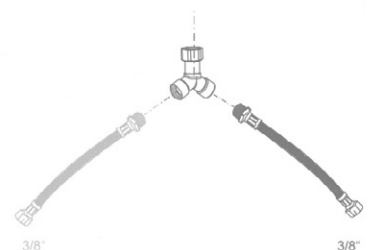

Távírányító elektronikus csaptelepekhez MLD 03

169-0015-00

- Érzékelési távolság beállítása
- Késleltetési idő beállítása
- Ki/Be kapcsolás (tisztítás, karbantartás)
- Beszabályozási adatlap:
  www.mofem.hu
- MLU 01, MLU 08, MLU 10 és MLU 30 elektronikus csaptelepekhez

M-tronic tápegység

- M-tronic elektromos csaptelepekhez

MLZ01Y 24V tápegység 169-0017-00

- Max. 2 csaptelephez

MLZ01Z 24V tápegység 169-0018-00

- Max. 4 csaptelephez

MLZ03Z 24V tápegység 169-0019-00

- Max. 9 csaptelephez

M-tronic adapter MLZ08 169-0020-00

- 230/6V adapter
- M-tronic elektromos csaptelepekhez

M-tronic Y bekötő egységcsomag

169-0014-00

- MLU 01, MLU 08 és MLU 10 elektronikus csaptelepek helyi víz hőfok beállításához
- Lehetővé teszi a csaptelep hideg és meleg víz hálózatra való csatlakozását