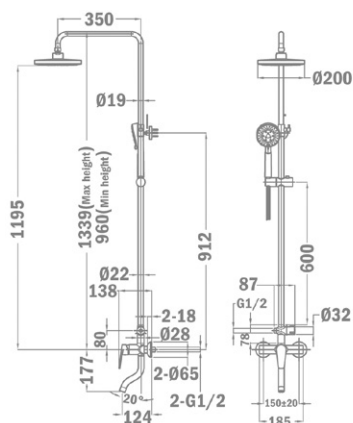

153-1901-02