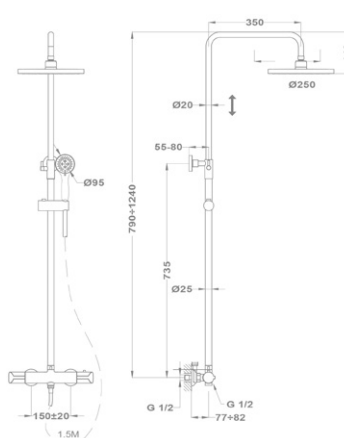

Új

Evo X Dual Control zuhanyrendszer

153-0049-00

- Dual control csaptelep felső kifolyóval
- Hideg csapteleptest rendszer
- Integrált automata zuhanyváltó
- Állítható teleszkópos felszállócsővel, személyre szabható magasság:
  - › Min. magasság: 790 mm
  - › Max. magasság: 1240 mm
- Állítható zuhanytartó
- Vízkömentes Ultraslim zuhanyfej Ø200 mm
- Vízkömentes 3 funkciós kézizuhany
- Megerősített fém gégecső 1500 mm

Új

EVO X termosztátos zuhanyrendszer

170-0009-00

- Termosztátos csaptelep felső kifolyóval
- Biztonsági hőmérséklet stop 38 °C-on
- Hideg csapteleptest rendszer
- Integrált zuhanyváltó
- Állítható teleszkópos felszállócsővel, személyre szabható magasság:
  - › Min. magasság: 790 mm
  - › Max. magasság: 1240 mm
- Állítható zuhanytartó
- Vízkömentes zuhanyfej Ø250 mm
- Vízkömentes 1 funkciós kézizuhany
- Megerősített fém gégecső 1500 mm