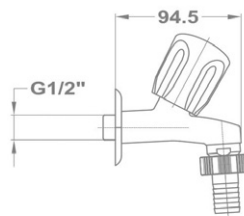

- Perlátorral
- Dizájn kivitel
- 1/2"

**Kifolyószelep 162-0035-17**

- Tömlővéggel
- Dizájn kivitel
- 1/2"

**Kifolyószelep**

- Tömlővéges és közvetlen gyorscsatlakozási lehetőséggel
- Légbeszívóval

1/2" 162-0007-00