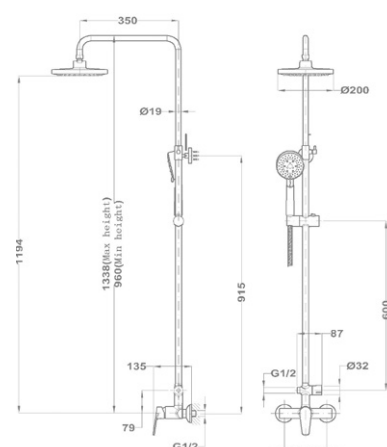

Új

Zenit termostátos zuhanyrendszer 170-1901-00

- Termostátos csaptelep felső kifolyóval
- Biztonsági hőmérséklet stop 38 °C-on
- Hideg csapteleptest rendszer
- Integrált zuhanyváltó
- Állítható teleszkópos felszállócsővel, személyre szabható magasság:
  - › Min. magasság: 790 mm
  - › Max. magasság: 1240 mm
- Állítható zuhanytartó
- Vízkömentes Ultraslim zuhanyfej Ø200 mm
- Vízkömentes 3 funkciós kézizuhany
- Megerősített fém gégecső 1500 mm

Új

Zenit Dual Control zuhanyrendszer 153-1901-03

- Dual control csaptelep felső kifolyóval
- Hideg csapteleptest rendszer
- Integrált zuhanyváltó
- Állítható teleszkópos felszállócsővel, személyre szabható magasság:
  - › Min. magasság: 730 mm
  - › Max. magasság: 1310 mm
- Állítható zuhanytartó
- Vízkömentes Ultraslim zuhanyfej Ø250 mm
- Vízkömentes 3 funkciós kézizuhany
- Csavarodásmentes PVC gégecső 1500 mm

Új

Zenit zuhanyrendszer 153-1901-01

- Zenit zuhany csaptelep felső kifolyóval
- Mechanikus kerámia zuhanyváltó
- Állítható teleszkópos felszállócsővel, személyre szabható magasság:
  - › Min. magasság: 960 mm
  - › Max. magasság: 1338 mm
- Állítható zuhanytartó
- Vízkömentes zuhanyfej Ø200 mm
- Vízkömentes 3 funkciós kézizuhany
- Megerősített fém gégecső 1500 mm