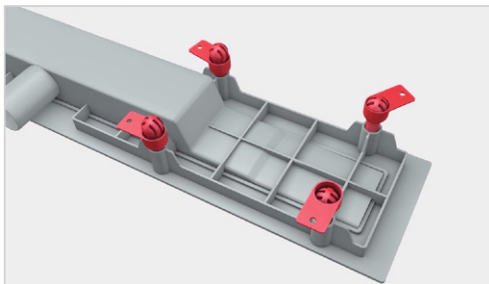

Szerelőbarát megoldások

- **Független állítható önbeálló fülek**, melyek tökéletesen idomulnak minden falfelülethez és a megfelelő síkban stabilan rögzítik a rendszert, ezzel meggátolva a későbbi rögzítési problémákból eredő meghibásodásokat.