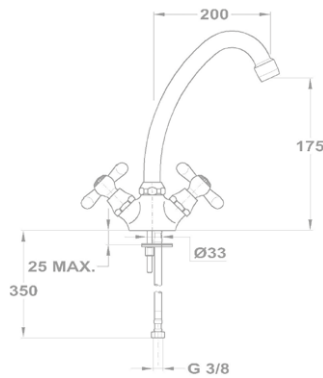

Mosogató csaptelep 142-0151-00

- Forgatható felső kifolyócsővel
- Kifolyócső: 200 mm
- Kerámiás felsőrészsel
- Vízkömentes perlátorral
- Perlátor mérete: M22x1
- Flexibilis bekötőcsővel: 3/8"