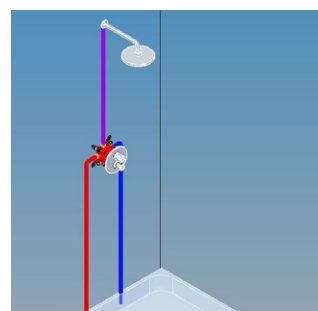

Egyutas termostátos csaptelep,
zuhanykar, zuhanyfej