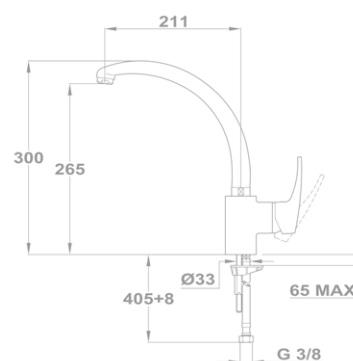

Mosogató csaptelep 40.994.28.00

- Forgatható felső kifolyócsővel
- Kifolyócső: 211 mm
- Vízkömentes perlátorral
- Perlátor mérete: M24x1
- 40 mm kerámia vezérlőegységgel
- Flexibilis bekötőcsővel: 3/8"