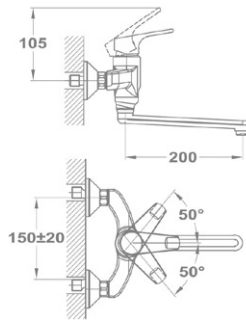

Junior Evo mosogató csaptelep

152-0047-00

- Forgatható alsó kifolyócsővel
- Kifolyócső: 200 mm
- Vízkömentes perlátorral
- Perlátor mérete: M24x1
- 35 mm kerámia vezérlőegységgel
- Zajcsökkentő elemmel