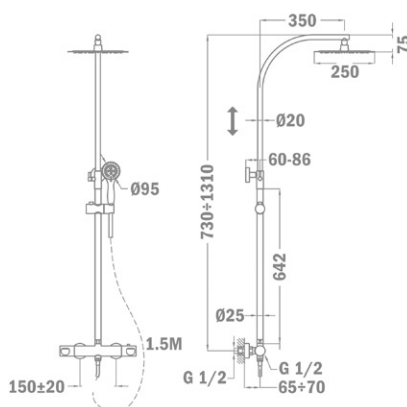

Zuhanyrendszer

153-1901-01

- Zenit zuhany csaptelep felső kifolyóval
- Mechanikus kerámia zuhanyváltó
- Állítható teleszkópos felszállócsővel, személyre szabható magasság:
  - › Min. magasság: 960 mm
  - › Max. magasság: 1338 mm
- Állítható zuhanytartó
- Vízkömentes zuhanyfej Ø200 mm
- Vízkömentes 3 funkciós kézizuhany
- Megerősített fém gégecső 1500 mm