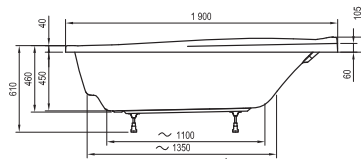

Formy 02
180 x 80

XXL
190 x 95

Evolution
170 x 83 / 97, 180 x 87 / 102

Magnolia
170 / 180 x 75

10°
170 x 75