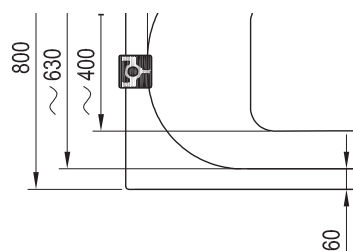

Műszaki rajzok - kádak

Freedom O
169 x 80

Freedom R
175 x 75

Freedom W
166 x 80

City és City Slim
180 x 80

City Slim kádpereme 15mm.

Formy 01
170 x 75, 180 x 80

Formy 02
180 x 80