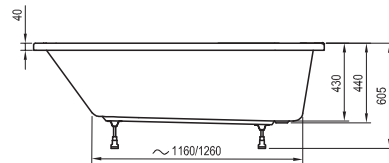

NewDay
140 x 140, 150 x 150

Gentiana
140 x 140, 150 x 150

LoveStory II
196 x 139

10°
160 x 95, 170 x 100

Chrome Asymmetric
160 / 170 x 105

Rosa II
150 / 160 / 170 x 105

Kiegészítők kádakhoz

Kád le- és túlfolyószettek