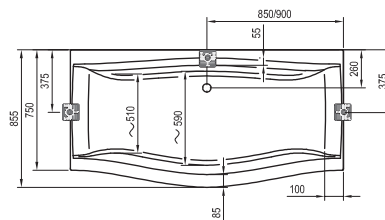

Magnolia
170 / 180 x 75