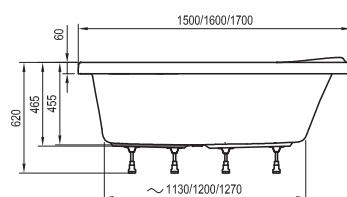

NewDay
140 x 140, 150 x 150

Gentiana
140 x 140, 150 x 150

LoveStory II
196 x 139

10°
160 x 95, 170 x 100

Chrome Asymmetric
160 / 170 x 105

Rosa II
150 / 160 / 170 x 105

Kiegészítők kádakhoz

Kád le- és túlfolyószettek