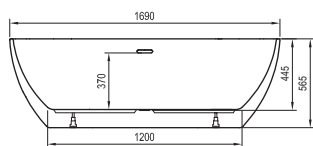

Műszaki rajzok - kádak