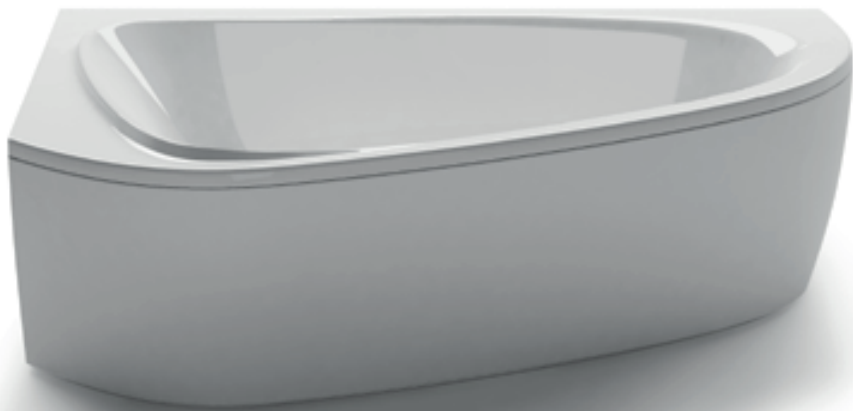

NewDay
140 x 140, 150 x 150

Gentiana
140 x 140, 150 x 150

LoveStory II
196 x 139

10°
160 x 95, 170 x 100

Chrome Asymmetric
160 / 170 x 105

Rosa II
150 / 160 / 170 x 105

Kiegészítők kádakhoz

Kád le- és túlfolyószettek