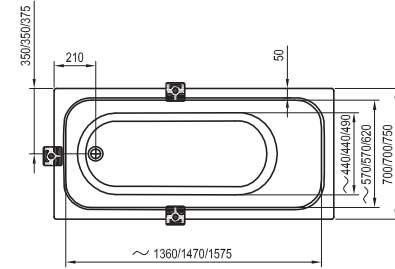

Chrome
150, 160 x 70, 170 x 75