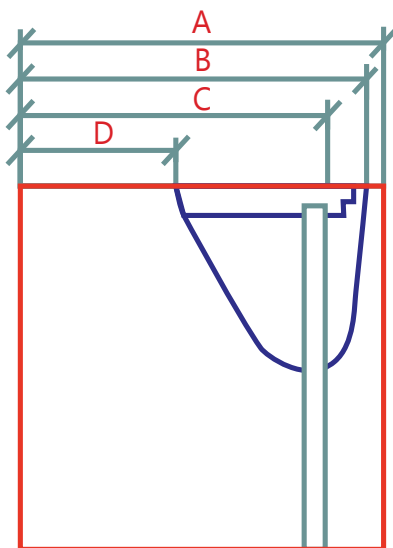

Jelmagyarázat:

- A: tálca külső mérete
- B: kabin külső mérete
- C: üveg külső mérete
- D: kabin belső mérete