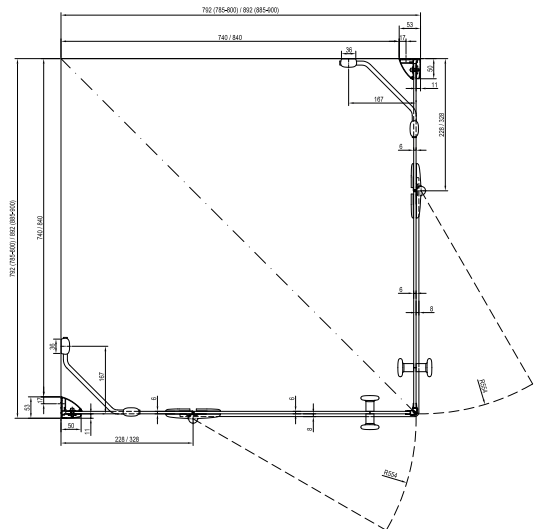

Jelmagyarázat:

- A: tálca külső mérete
- B: kabin külső mérete
- C: üveg külső mérete
- D: kabin belső mérete