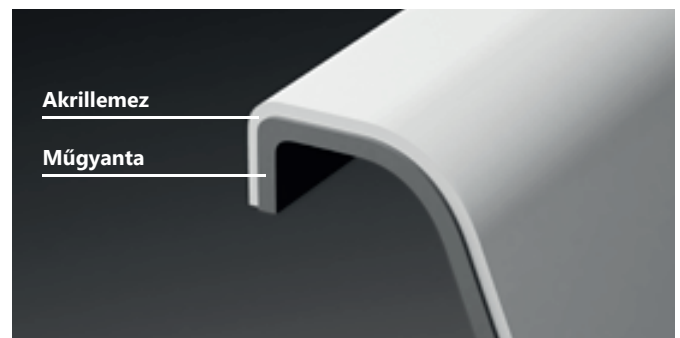

Merevítés

A leggyakrabban használt kádmerevítő anyag az üvegszállal erősített műgyanta.

Az erősítés folyamán, az akrilformát műgyanta és üvegszál keverékével szórjuk be. Az összetevők aránya és mennyisége minden egyes kádnál számítógéppel vezérelt. A terméket ezek után egy szárító alagútban szárítjuk, ahol szigorú technológiai előírásokat kell betartani. A műgyanta előnye a magas szilárdság és merevség, ami kedvező árral társul.