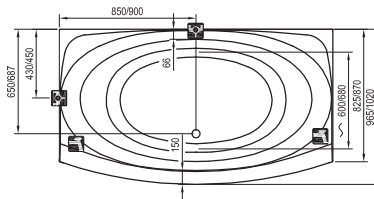

Evolution
170 x 83 / 97, 180 x 87 / 102