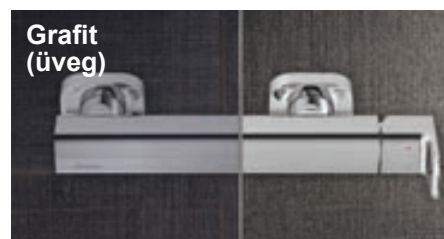

Óriási termékkínálat minden igényhez

Színválaszték a zuhanykabinok és zuhanyajtók kereteihez

Fehér

színterezett felületű,
alumínium

A Matrix, Chrome, Pivot, Blix, Supernova termékcsaládnál választható.

Szatén

galvanizált és polírozott
felületű, alumínium

A Matrix, Chrome, Pivot, Blix, Supernova termékcsaládnál választható.

Króm

zsanér/pánt/kapaszkodó
krómozott fém

A Brilliant és SmartLine termékcsaládnál választható.

Krómhatású

eloxált és polírozott felületű,
alumínium

Kizárólag a Matrix, Chrome, Pivot és Blix termékcsaládnál választható.

Betétlemez választék (edzett biztonsági üveg AntiCalc® védőréteggel vagy műanyag betétlemezek) zuhanykabinokhoz, zuhanyajtókhoz és kádparavánokhoz

Blix

A Matelux tejüveg, Matrix szögletes mintázat, Strip csíkos betétlemezek pontos kiválasztása a www.ravak.hu oldalon található egyedi méret konfigurátor segítségével történik. Bővebben az 52. oldalon.

Fogantyú választék zuhanykabinokhoz és zuhanyajtókhoz