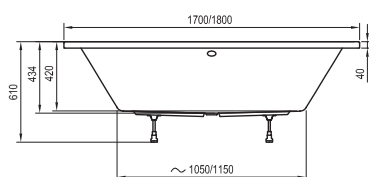

Műszaki rajzok - kádak

Freedom O
169 x 80

Freedom R
175 x 75

Freedom W
166 x 80

City és City Slim
180 x 80

City Slim kádpereme 15mm.

Formy 01
170 x 75, 180 x 80

Formy 02
180 x 80