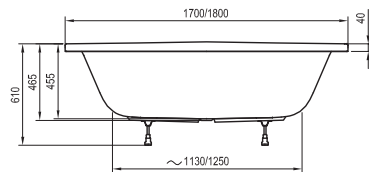

Magnolia
170 / 180 x 75