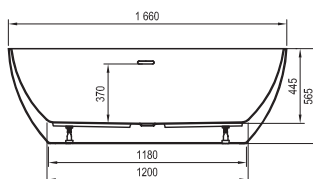

Műszaki rajzok - kádak

Freedom O
169 x 80

Freedom R
175 x 75

Freedom W
166 x 80

City és City Slim
180 x 80

City Slim kádpereme 15mm.

Formy 01
170 x 75, 180 x 80

Formy 02
180 x 80