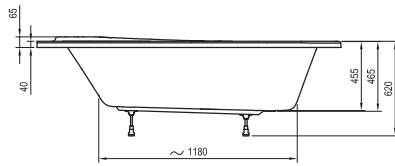

LoveStory II
196 x 139