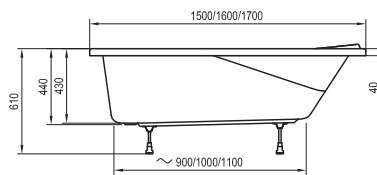

Vanda II
150 / 160 / 170 x 70