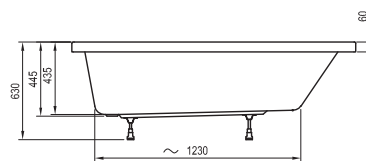

Formy 02
180 x 80

XXL
190 x 95

Evolution
170 x 83 / 97, 180 x 87 / 102

Magnolia
170 / 180 x 75

10°
170 x 75