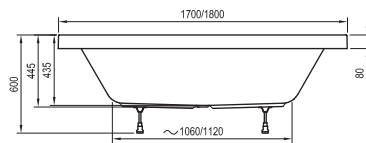

Evolution
170 x 83 / 97, 180 x 87 / 102