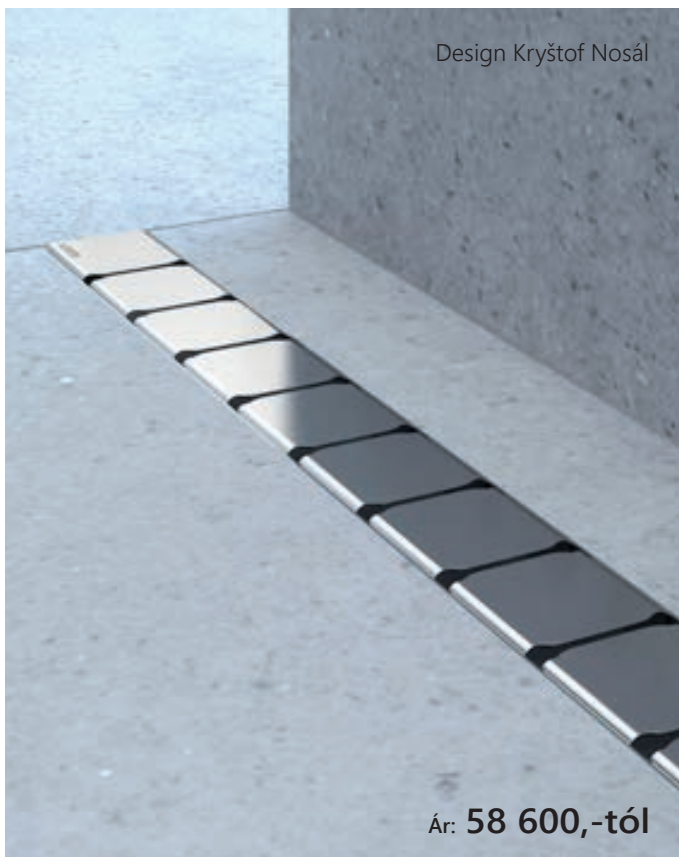

10°

- három változatban: **10°, Chrome, Runway**
- a rács és a tálca minőségi rozsdamentes acélból készülnek, amely meggátolja a szennyeződés megtapadását
- tökéletesen és egyszerűen tisztítható a teljes zuhanyfolyóka
- 60 l/perc átteresztő képesség garantálja a víz biztonságos elfolyását
- kettős búzzár
- 50 mm-es magasságú búzzár
- nagyon egyszerű, gyors és pontos beszerelés

25

25 EV
GARANCIA
A LEFOLYÓRA

TÍPUS	Építési magasság (mm)	Kabin minimum szélessége (mm)	Cikkszám	Ár
OZ Chrome 300	100	-	X01426	54 700 ■
OZ Chrome 750	100	900	X01621	87 400
OZ Chrome 850	100	1000	X01427	85 900 ■
OZ Chrome 950	100	1100	X01428	92 600
OZ Chrome 1 050	100	1200	X01429	96 900
OZ Runway 300	100	-	X01418	54 700
OZ Runway 750	100	900	X01622	87 400
OZ Runway 850	100	1000	X01388	85 900 ■
OZ Runway 950	100	1100	X01390	92 600
OZ Runway 1 050	100	1200	X01392	96 900
OZ 10° 300	100	-	X01575	58 600
OZ 10° 750	100	900	X01623	87 400
OZ 10° 850	100	1000	X01576	90 900
OZ 10° 950	100	1100	X01577	96 400
OZ 10° 1 050	100	1200	X01578	102 800

■ A jelzett tételekből statisztikánk alapján igyekszünk azonnal rendelkezésre álló készletet tartani, azonban időszakos hiány előfordulhat. Pontos készletinformáció weboldalunkon megtalálható. A termékek szállítási határideje forgalmazóinkhoz maximum 5 hét. Az árak forintban értendők és a 27% ÁFÁ-t tartalmazzák.