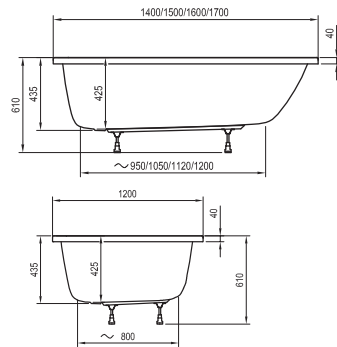

Classic
120 / 140 / 150 / 160 / 170 x 70