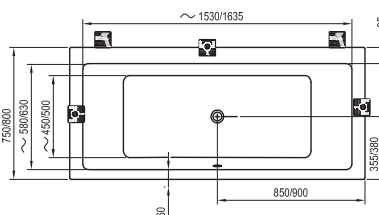

Műszaki rajzok - kádak

Freedom O
169 x 80

Freedom R
175 x 75

Freedom W
166 x 80

City és City Slim
180 x 80

City Slim kádpereme 15mm.

Formy 01
170 x 75, 180 x 80

Formy 02
180 x 80