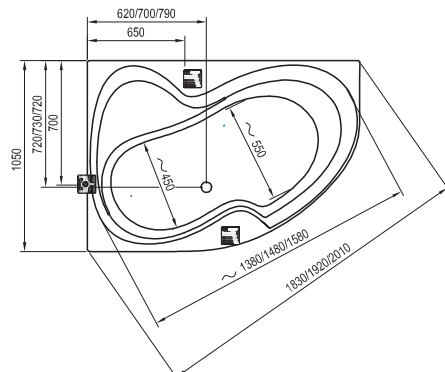

NewDay
140 x 140, 150 x 150

Gentiana
140 x 140, 150 x 150

LoveStory II
196 x 139

10°
160 x 95, 170 x 100

Chrome Asymmetric
160 / 170 x 105

Rosa II
150 / 160 / 170 x 105

Kiegészítők kádakhoz

Kád le- és túlfolyószettek