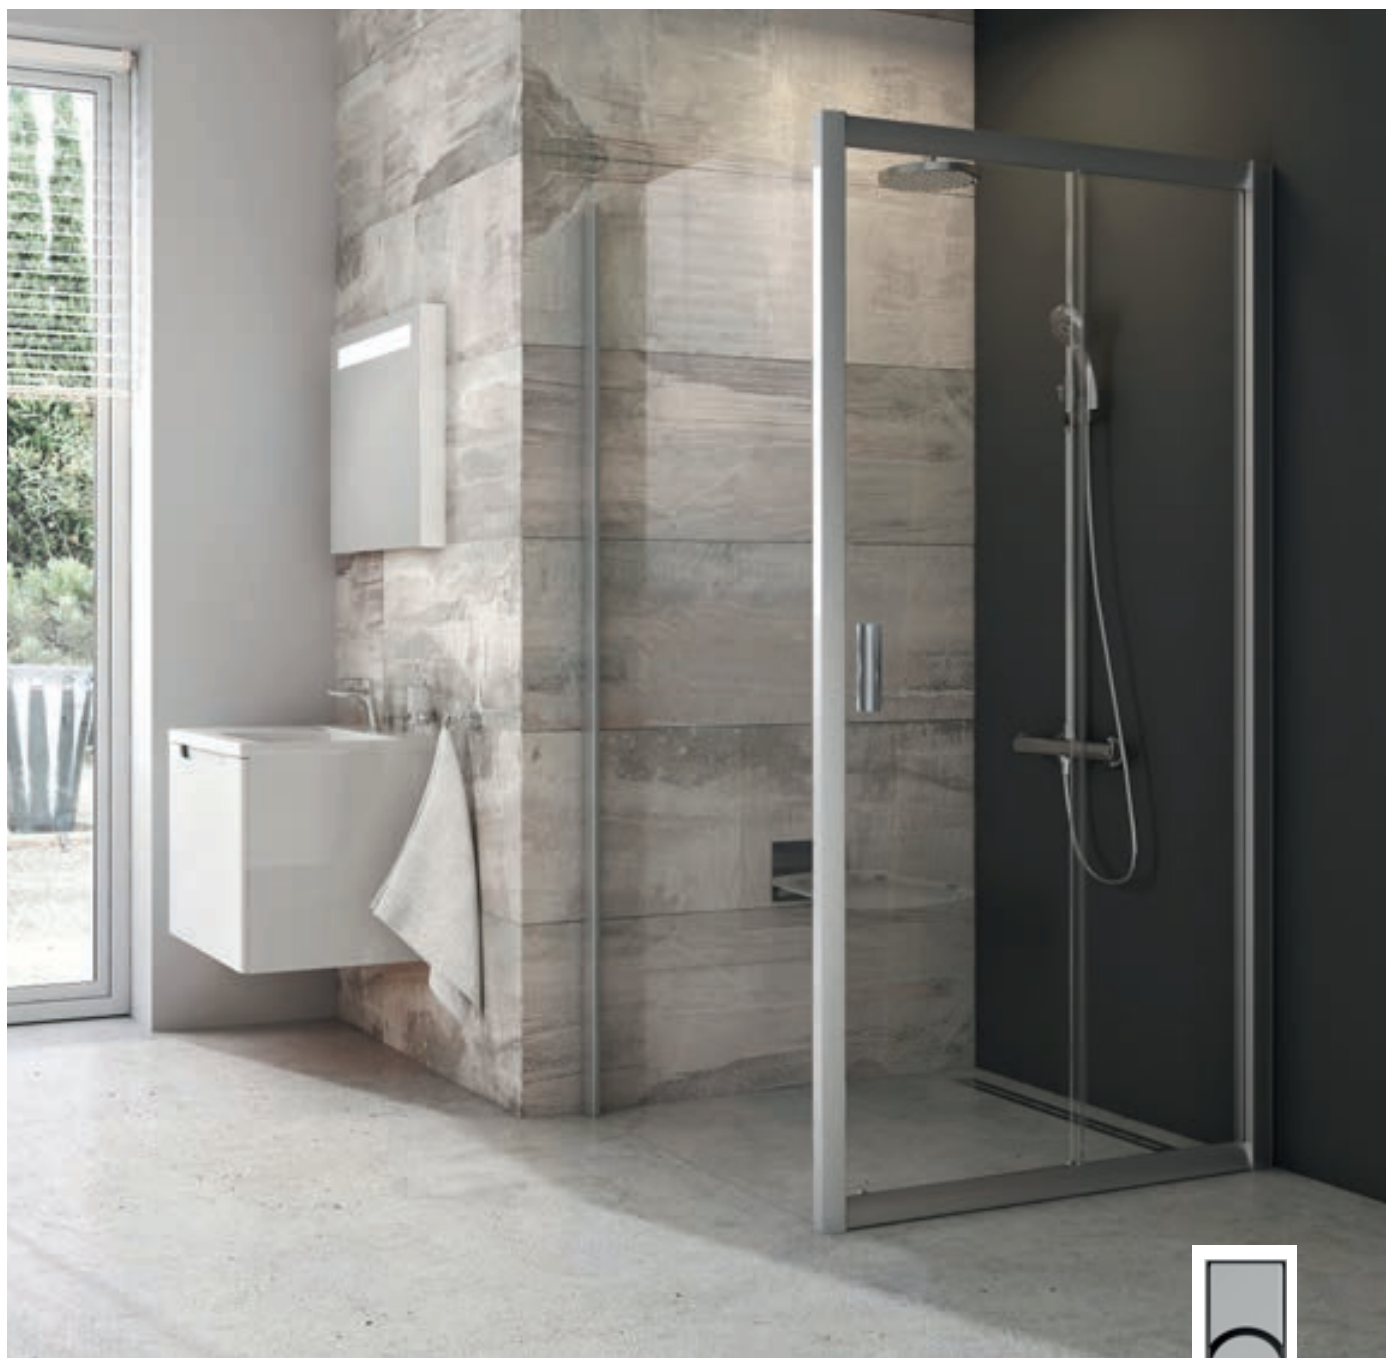

BLDP2 + BLPS

zuhanyajtó és fix oldalfal, belépés előlről

Zuhanyarok az Ön elképzelései szerint. A zuhanyajtó és fix oldalfal összeszerelésével olyan teret alakíthatunk ki a zuhanyzáshoz, amelyet csak szeretnénk: 100 x 80 cm-től egészen 120 x 100 cm-ig.

Ár: 105 000 + 49 500 Ft-tól.

Szerelje közvetlenül
leburkolt padlóra Chrome
zuhanyfolyókával!

Változatok és árak bővebben: 158. oldalon.

► Változatok és árak bővebben: 113-115. oldalon.