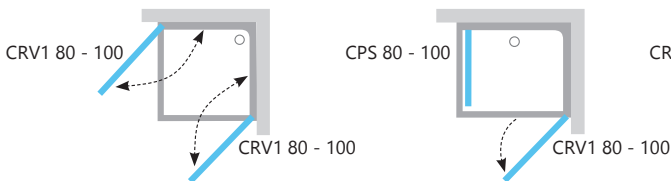

Alkalmazási lehetőségek: egy zuhanyajtó és egy másik zuhanyajtó vagy fix oldalfal összerakásával négyzet vagy téglalap alapú zuhanyсарok alakítható ki. A fenti kombinációkból választhatunk.

A zuhanykabin kombináció árát a két oldalkabin vagy az oldalkabin és fix oldalfal árainak összeadásával kaphatja meg.

A termék magassága 1950 mm.

A termékek szállítási határideje forgalmazóinkhoz maximum 5 hét. Az árak forintban értendők és a 27% ÁFÁ-t tartalmazzák.

Figyelem: a zuhanykabin felszerelése előtt ügyeljen a műszaki dokumentációra. A termékneveben szereplő számjegyek nem pontosak, a pontos méretekről tájékozódjon a www.ravak.hu oldalon.