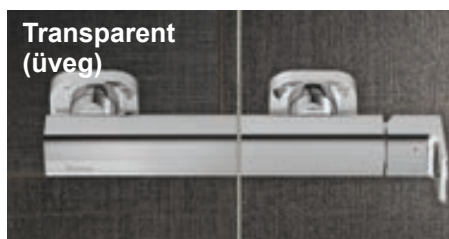

Óriási termékkínálat minden igényhez

Színválaszték a zuhanykabinok és zuhanyajtók kereteihez

Fehér

színterezett felületű,
alumínium

A Matrix, Chrome, Pivot, Blix, Supernova termékcsaládnál választható.

Szatén

galvanizált és polírozott
felületű, alumínium

A Matrix, Chrome, Pivot, Blix, Supernova termékcsaládnál választható.

Króm

zsanér/pánt/kapaszkodó
krómozott fém

A Brilliant és SmartLine termékcsaládnál választható.

Krómhatású

eloxált és polírozott felületű,
alumínium

Kizárólag a Matrix, Chrome, Pivot és Blix termékcsaládnál választható.

Betétlemez választék (edzett biztonsági üveg AntiCalc® védőréteggel vagy műanyag betétlemezek) zuhanykabinokhoz, zuhanyajtókhoz és kádparavánokhoz

Mindegyik zuhanykabin