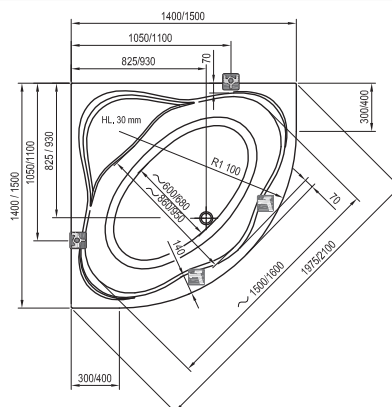

NewDay
140 x 140, 150 x 150