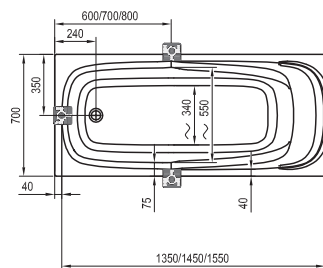

Vanda II
150 / 160 / 170 x 70