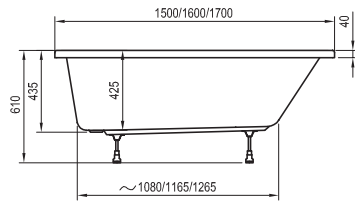

Chrome
150, 160 x 70, 170 x 75