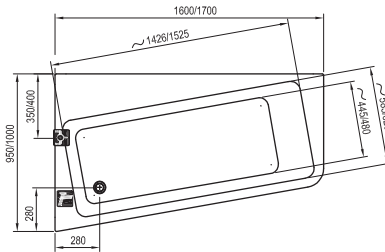

NewDay
140 x 140, 150 x 150

Gentiana
140 x 140, 150 x 150

LoveStory II
196 x 139

10°
160 x 95, 170 x 100

Chrome Asymmetric
160 / 170 x 105

Rosa II
150 / 160 / 170 x 105

Kiegészítők kádakhoz

Kád le- és túlfolyószettek