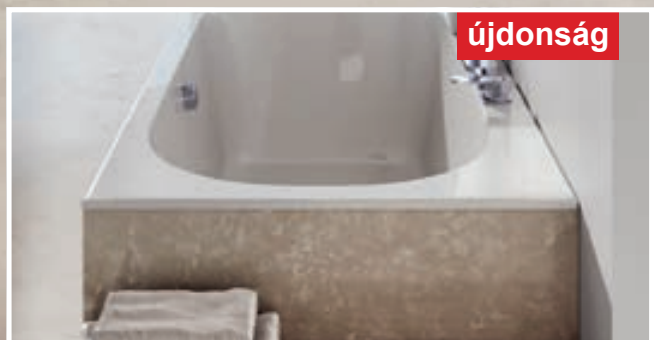

Az új City Slim kád felső peremének magassága mindössze 15 mm.
www.ravak.hu