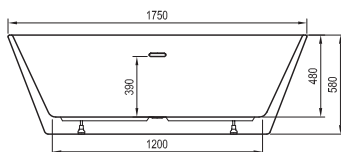

Műszaki rajzok - kádak

Freedom O
169 x 80

Freedom R
175 x 75

Freedom W
166 x 80

City és City Slim
180 x 80

City Slim kádpereme 15mm.

Formy 01
170 x 75, 180 x 80

Formy 02
180 x 80