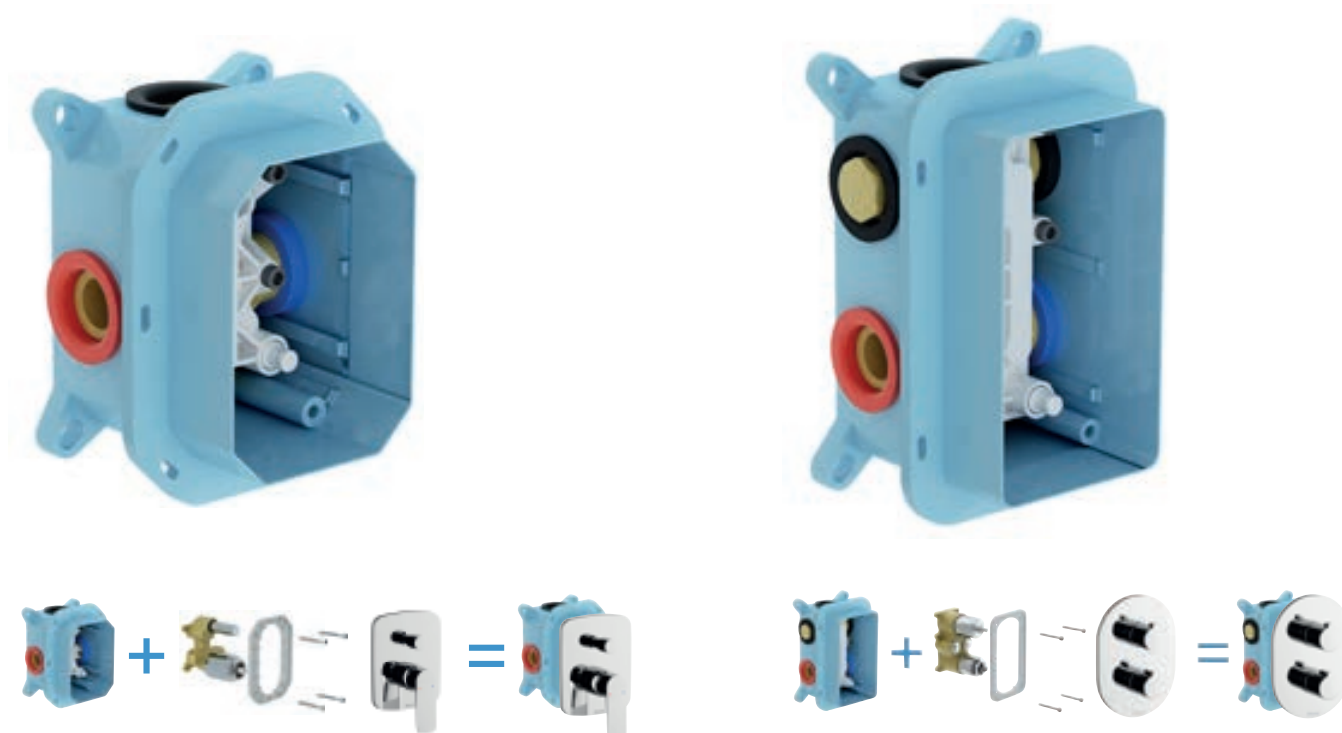

R-box

Falsík alatti egység falba süllyesztett csaptelepekhez

A R-box ideális és sokoldalú rendszer falba süllyesztett kád- vagy zuhanycsaptelepekhez. A csaptelep test kiváló minőségű sárgarézből készül. A falsík alatti egységgel a csaptelepek beépítése és későbbi megbontása sokkal egyszerűbb a hagyományos megoldásnál. Az R-box felső, látható része (Rosa, Neo, Classic, Chrome termékek és a 10° sorozatok 065 és 066 megjelölésű termékei) a fürdőszoba teljes befejezése után kerülnek felszerelésre, így biztos lehet abban, hogy a csaptelep az építkezési munkálatok befejezése előtt nem karcolódik.

Kád- és zuhanycsaptelepekhez használható (termosztátos csaptelepekhez nem alkalmas).

A könnyű és gyors szereléshez kifejlesztett, a védőfedélbe beépített pontos vízmértéknek köszönhetően.

Minden szabványos csőrendszerrel kompatibilis (PPR, réz, műanyag).