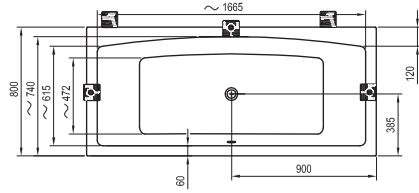

Műszaki rajzok - kádak

Freedom O
169 x 80

Freedom R
175 x 75

Freedom W
166 x 80

City és City Slim
180 x 80

City Slim kádpereme 15mm.

Formy 01
170 x 75, 180 x 80

Formy 02
180 x 80