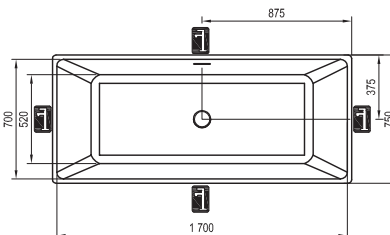

Műszaki rajzok - kádak

Freedom O
169 x 80

Freedom R
175 x 75

Freedom W
166 x 80

City és City Slim
180 x 80

City Slim kádpereme 15mm.

Formy 01
170 x 75, 180 x 80

Formy 02
180 x 80