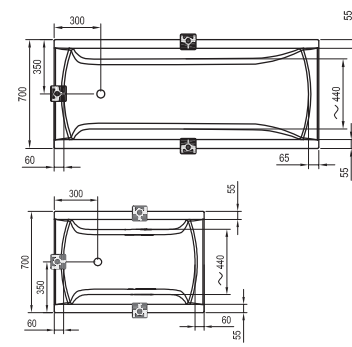

Classic
120 / 140 / 150 / 160 / 170 x 70