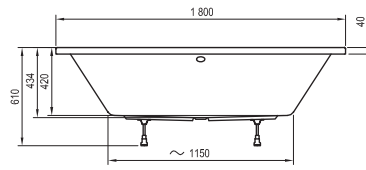

Műszaki rajzok - kádak

Freedom O
169 x 80

Freedom R
175 x 75

Freedom W
166 x 80

City és City Slim
180 x 80

City Slim kádpereme 15mm.

Formy 01
170 x 75, 180 x 80

Formy 02
180 x 80