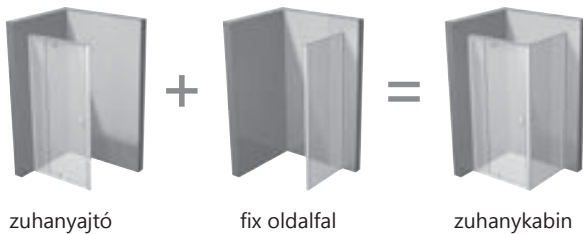

Pivot

BAL / JOBB VÁLTOZAT

Bal - jobb oldali változat, a termék 180°-ban elforgatható.

EGYSZERŰ KARBANTARTÁS

Minimális számú profil, mindenhol könnyen hozzáférhető.

AZ ÜVEG VÉDELME

Az üveg védelmét a láthatatlan RAVAK AntiCalc® felületkezelés biztosítja.

PSKK3

Ajánlott zuhanytálcák: Elipso, Elipso Pro, Elipso Pro Chrome vagy zuhanyfolyóka vagy padlóösszefolyó.

Színváltozat

6 mm

AZ ÜVEG VASTAGSÁGA

Megnevezés (típus)	Belépő (mm)	Méretek (mm)	Edzett biztonsági üveg betételezések		
			Transparent		
			A keret színe + zsanérok és fogantyúk színe		
			Fehér + Króm	Fehér / Szatén + Szatén	Krómhatású + Króm
PSKK3 - 80	490	770-795x770-795	126 500	140 300	162 200
PSKK3 - 90	490	870-895x870-895	134 900	148 500	169 400
PSKK3 - 100	490	970-995x970-995	145 200	158 400	176 500

■ A termék szállítási határideje forgalmazóinkhoz maximum 8 hét.
■ A jelzett tételekből statisztikánk alapján igyekszünk azonnal rendelkezésre álló készletet tartani, azonban időszakos hiány előfordulhat. Pontos készletinformáció weboldalunkon megtalálható.

PDOP1 / PDOP2 + PPS

zuhanyajtó

fix oldalfal

zuhanykabin

Ajánlott zuhanytálcák: Perseus Pro, Perseus Pro Chrome, Gigant Pro, Gigant Pro Chrome vagy zuhanyfolyóka vagy padlóösszefolyó.

Színváltozat

6 mm

AZ ÜVEG VASTAGSÁGA

Megnevezés (típus)	Méretek (mm)	Edzett biztonsági üveg betételezések		
		Transparent		
		A keret színe		
		Fehér	Szatén	Krómhatású
PPS - 80	770-795	48 700	56 800	50 500
PPS - 90	870-895	52 700	60 300	54 200
PPS - 100	970-995	56 000	63 700	57 600

■ A jelzett tételekből statisztikánk alapján igyekszünk azonnal rendelkezésre álló készletet tartani, azonban időszakos hiány előfordulhat. Pontos készletinformáció weboldalunkon megtalálható.

Alkalmazási lehetőségek: a PPS fix oldalfallal és a zuhanyajtók kiválasztásával négyzet vagy téglalap alakú zuhanykabin alakíthat ki tetszés szerinti méretekben. A fenti kombinációkból választhatunk.

A zuhanykabin kombináció árát a zuhanyajtó és a fix oldalfal árának összeadásával kaphatja meg.

PDOP1

Ajánlott zuhanytálcák: Aneta, Perseus, Perseus Pro, Perseus Pro Chrome, Gigant Pro, Gigant Pro Chrome vagy zuhanyfolyóka vagy padlóösszefolyó.

Színváltozat

6 mm

AZ ÜVEG VASTAGSÁGA

Megnevezés (típus)	Belépő (mm)	Méretek (mm)	Edzett biztonsági üveg betételezések		
			Transparent		
			A keret színe + zsanérok és fogantyúk színe		
			Fehér + Króm	Fehér / Szatén + Szatén	Krómhatású + Króm
PDOP1 - 80	492	761-811	94 700	108 400	102 800
PDOP1 - 90	592	861-911	99 400	112 800	107 000

■ A jelzett tételekből statisztikánk alapján igyekszünk azonnal rendelkezésre álló készletet tartani, azonban időszakos hiány előfordulhat. Pontos készletinformáció weboldalunkon megtalálható.

A termék magassága 1900 mm.

A termékek szállítási határideje forgalmazóinkhoz maximum 5 hét. Az árak forintban értendők és a 27% ÁFÁ-t tartalmazzák.

Figyelem: a zuhanykabin felszerelése előtt ügyeljen a műszaki dokumentációra. A terméknévben szereplő számjegyek nem pontosak, a pontos méretekről tájékozódjon a www.ravak.hu oldalon.