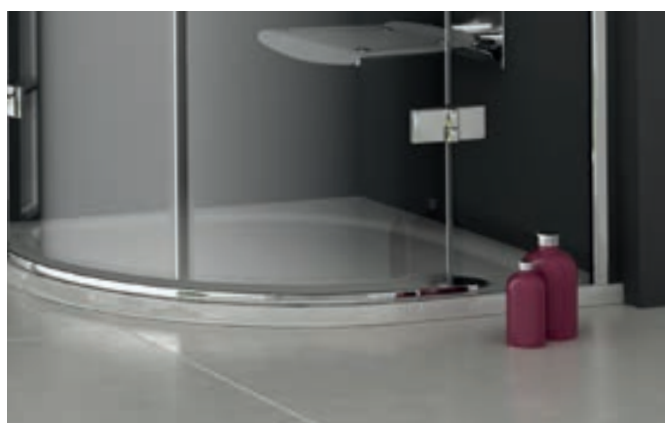

SmartLine zuhanykabinok

SmartLine

Fényes, minimalista design

A csillogó fém alkatrészekkel lágyan hangsúlyozott üveg letisztult eleganciája kiemeli a zuhanykabin könnyed, szellős benyomását.

Negyedköríves zuhanykabinok

SMSKK4

négyrészes, negyedköríves zuhanykabin

Kiegyensúlyozott formájú zuhanykabin. Nagy, edzett, biztonsági üvegfelületekből, magas minőségű króm zsanérokból és fogantyúkból áll.

Ár: 247 900 Ft-tól.

A küszöb 18 mm-es magasságának köszönhetően kimagasló a SmartLine termékek vízzárása.