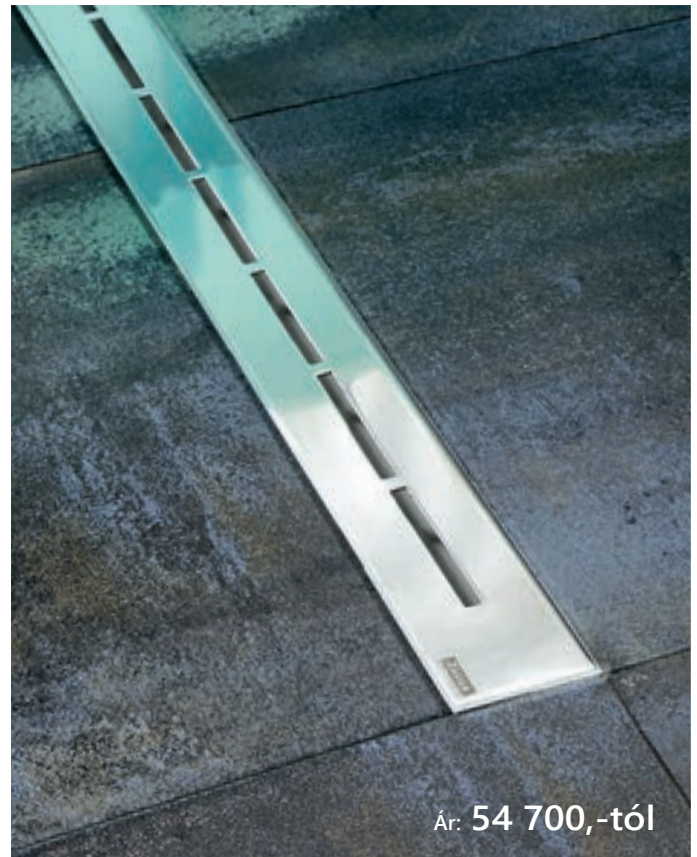

Rozsdamentes acél zuhanyfolyókák

Chrome

Runway

10°

- három változatban: **10°, Chrome, Runway**
- a rács és a tálca minőségi rozsdamentes acélból készülnek, amely meggátolja a szennyeződés megtapadását
- tökéletesen és egyszerűen tisztítható a teljes zuhanyfolyóka
- 60 l/perc átteresztő képesség garantálja a víz biztonságos elfolyását
- kettős búzzár
- 50 mm-es magasságú búzzár
- nagyon egyszerű, gyors és pontos beszerelés

25

25 EV
GARANCIA
A LEFOLYÓRA

TÍPUS	Építési magasság (mm)	Kabin minimum szélessége (mm)	Cikkszám	Ár
OZ Chrome 300	100	-	X01426	54 700 ■
OZ Chrome 750	100	900	X01621	87 400
OZ Chrome 850	100	1000	X01427	85 900 ■
OZ Chrome 950	100	1100	X01428	92 600
OZ Chrome 1 050	100	1200	X01429	96 900
OZ Runway 300	100	-	X01418	54 700
OZ Runway 750	100	900	X01622	87 400
OZ Runway 850	100	1000	X01388	85 900 ■
OZ Runway 950	100	1100	X01390	92 600
OZ Runway 1 050	100	1200	X01392	96 900
OZ 10° 300	100	-	X01575	58 600
OZ 10° 750	100	900	X01623	87 400
OZ 10° 850	100	1000	X01576	90 900
OZ 10° 950	100	1100	X01577	96 400
OZ 10° 1 050	100	1200	X01578	102 800

■ A jelzett tételekből statisztikánk alapján igyekszünk azonnal rendelkezésre álló készletet tartani, azonban időszakos hiány előfordulhat. Pontos készletinformáció weboldalunkon megtalálható. A termékek szállítási határideje forgalmazóinkhoz maximum 5 hét. Az árak forintban értendők és a 27% ÁFÁ-t tartalmazzák.