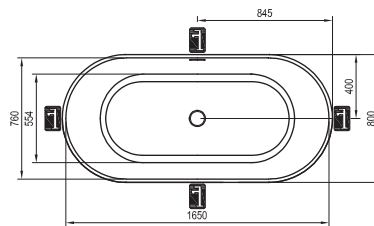

Műszaki rajzok - kádak