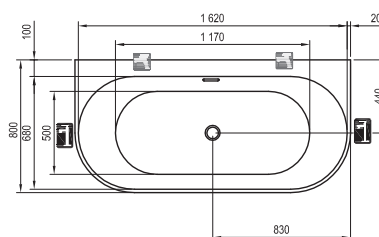

Műszaki rajzok - kádak

Freedom O
169 x 80

Freedom R
175 x 75

Freedom W
166 x 80

City és City Slim
180 x 80

City Slim kádpereme 15mm.

Formy 01
170 x 75, 180 x 80

Formy 02
180 x 80