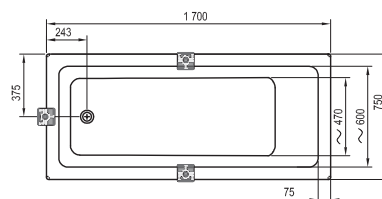

Formy 02
180 x 80

XXL
190 x 95

Evolution
170 x 83 / 97, 180 x 87 / 102

Magnolia
170 / 180 x 75

10°
170 x 75