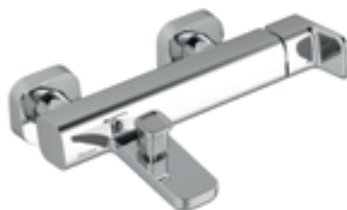

Termosztátos fali zuhanycsaptelep

szett nélkül
150 mm
TD 033.00/150
Cikkszám: X070102

Ár: 67 200,-

Fali kádcsaptelep

szett nélkül
150 mm
TD 022.00/150
Cikkszám: X070065

Ár: 51 700,- ■