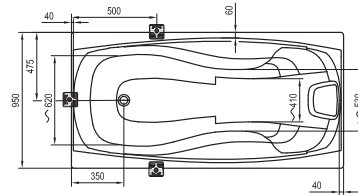

Formy 02
180 x 80

XXL
190 x 95

Evolution
170 x 83 / 97, 180 x 87 / 102

Magnolia
170 / 180 x 75

10°
170 x 75