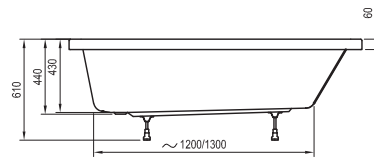

NewDay
140 x 140, 150 x 150

Gentiana
140 x 140, 150 x 150

LoveStory II
196 x 139

10°
160 x 95, 170 x 100

Chrome Asymmetric
160 / 170 x 105

Rosa II
150 / 160 / 170 x 105

Kiegészítők kádakhoz

Kád le- és túlfolyószettek