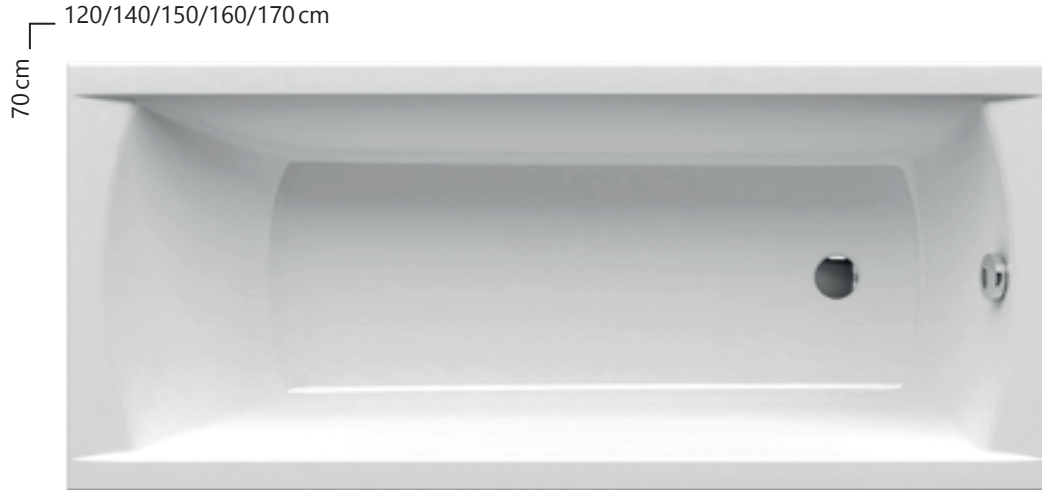

Classic

Az egyszerűség szépsége

Classic kád

Kényelmes fürdőzés 70 cm szélességben is

A lapos kádfenék és a számos változatú kádparaván kényelmes fürdést és biztonságos zuhanyozást tesz lehetővé.

Nagy belső tér