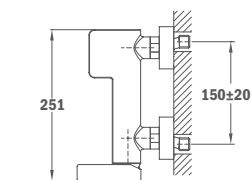

Zuhany csaptelep fehér

- Zuhanyzett nélkül
- Zajcsökkentő elemekkel felszerelve
- Magas ellenállóképességű festett felület (fehér & króm)
- 35 mm kerámia vezérlőegység

62.231.02.OBC