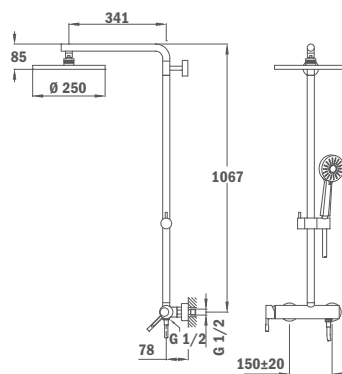

Alaior XL zuhanyrendszer

- Zuhany csaptelep felső kifolyóval
- Automata zuhanyváltó a testbe integrálva
- Vízkömentes XL zuhanyfej Ø 250 mm
- Vízkömentes Ice kézizuhany Ø 100 mm (3 funkció)
- Elsődleges kifolyás: zuhanyfej
- Állítható kézizuhanytartó
- Megerősített fém gégecső 1,5 m

22.298.02.00