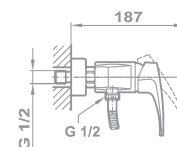

**Zuhany csaptelep**

- Ducal zuhanyzettel
- Zajcsökkentő elemekkel felszerelve
- 40 mm kerámia vezérlőegység

**Zuhanyzett nélkül**

40.232.02

40.231.02

**Süllyesztett kádtöltő csaptelep**

- Zuhanyzett nélkül
- Tartalmazza a süllyesztett elemet
- 40 mm kartus