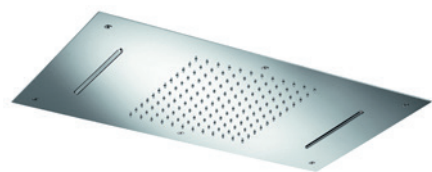

Teka Spa zuhany kiegészítők