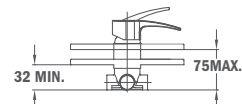

**Süllyesztett kádtöltő csaptelep**

- Zuhanyzett nélkül
- 40 mm kerámia vezérlőegység
- Tartalmazza a süllyesztett elemet

24.171.02.00

**Süllyesztett zuhany csaptelep**

- Zuhanyzett nélkül
- 40 mm kerámia vezérlőegység
- Tartalmazza a süllyesztett elemet