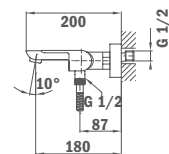

REF.

62.121.02.ONC

Kádtöltő csaptelep fehér

- Zuhanyzett nélkül
- Zajcsökkentő elemekkel felszerelve
- Vízkömentes perlátor
- Automata zuhanyváltó a csaptelep házba integrálva
- Magas ellenállóképességű festett felület (fehér & króm)
- 35 mm kerámia vezérlőegység

62.121.02.OBC