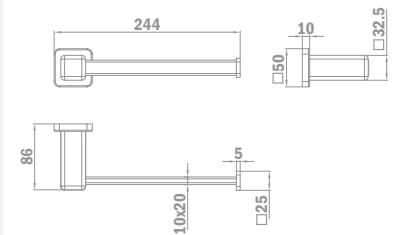

Kéztörölkőtartó

- Fém
- 244mm

17.079.02.00