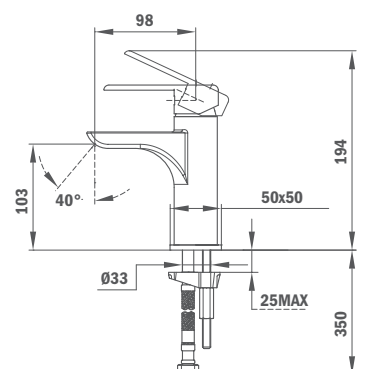

66.331.02.00