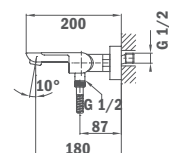

Zuhany csaptelep

- Zuhanyzett nélkül
- Zajcsökkentő elemekkel felszerelve
- 35 mm kerámia vezérlőegység

62.231.02.00