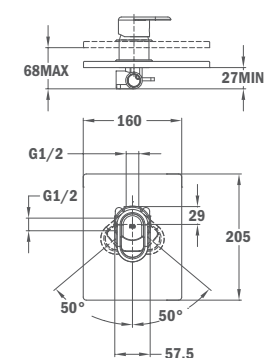

Süllyesztett zuhany csaptelep, 1 utas

- Zuhanyzett nélkül
- Tartalmazza a süllyesztett elemet
- 40 mm kerámia vezérlőegységgel

66.241.02.00

Termosztátos zuhany csaptelep

- Eco gomb
- Biztonsági hőmérséklet stop 38°C-on
- Szűrővel védett visszaáramlásgátló szelepek
- Zuhanyzett nélkül

66.201.02.00