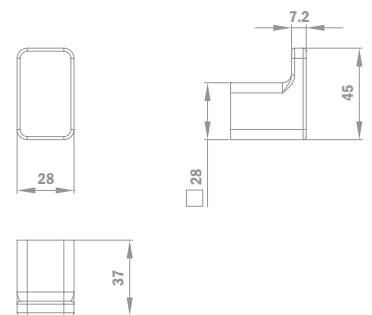

Akasztó

- Fém

17.080.02.00