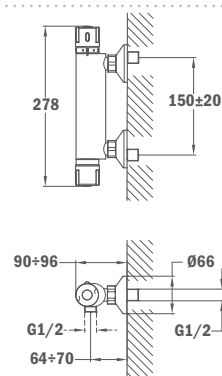

Zuhany csaptelep

- Zuhanyzett nélkül
- Zajcsökkentő elemmel szerelve

REF.
66.231.02.00

Zuhany csaptelep Fehér

- Zuhanyzett nélkül
- Zajcsökkentő elemmel szerelve

66.231.02.0BC

Fekete & Króm

66.231.02.0NC

Süllyesztett zuhany csaptelep, 2 utas

- Zuhanyzett nélkül
- Tartalmazza a süllyesztett elemet
- 40 mm kerámia vezérlőegységgel

66.171.02.00

Süllyesztett zuhany csaptelep, 1 utas

- Zuhanyzett nélkül
- Tartalmazza a süllyesztett elemet
- 40 mm kerámia vezérlőegységgel

66.241.02.00

Termosztátos zuhany csaptelep

- Eco gomb
- Biztonsági hőmérséklet stop 38°C-on
- Szűrővel védett visszaáramlásgátló szelepek
- Zuhanyzett nélkül

66.201.02.00