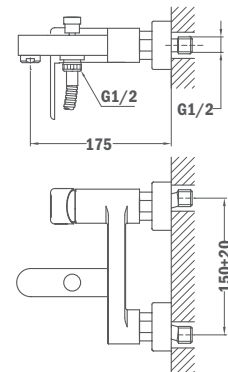

Kádtöltő csaptelep

- Zuhanyzett nélkül
- Zajcsökkentő elemmel szerelve
- Vízkömentes perlátor
- Zuhanyváltó a testbe integrálva

66.121.02.00