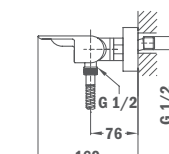

Zuhany csaptelep fekete

- Zuhanyzett nélkül
- Zajcsökkentő elemekkel felszerelve
- Magas ellenállóképességű festett felület (fekete & króm)
- 35 mm kerámia vezérlőegység

62.231.02.ONC