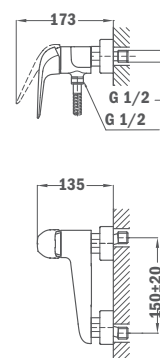

67.121.02.00

**Zuhany csaptelep**

- Zuhanyzett nélkül
- Zajcsökkentő elemmel szerelve
- Hideg csapteleptest rendszer

67.231.02.00