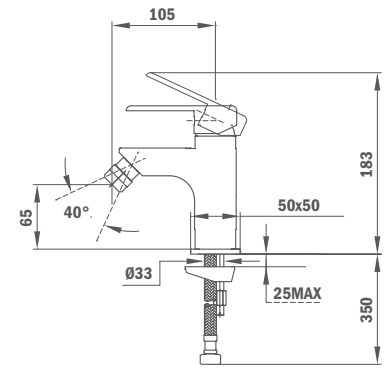

Bide csaptelep

- Leeresztő szelep nélkül
- 3/8" flexibilis bekötőcső
- Vízkömentes perlátor

66.626.02.00

Kádtöltő csaptelep

- Zuhanyzett nélkül
- Zajcsökkentő elemmel szerelve
- Vízkömentes perlátor
- Zuhanyváltó a testbe integrálva

66.121.02.00