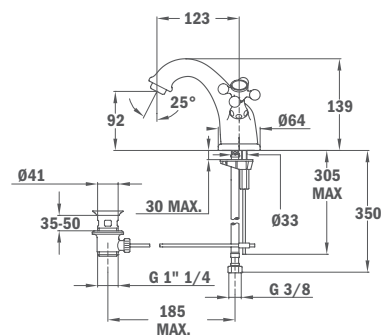

Mosdó csaptelep

- Automata leeresztő szeleppel
- Vízkömentes perlátor
- Kerámia felsőrészszel
- 3/8" flexibilis bekötőcső

REF.

56.342.51