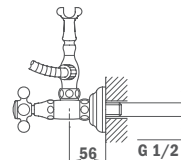

1820

Kádtöltő csaptelep

- 1820 zuhanyzettel
- Porcelán karos kézi zuhany
- Kerámia felsőrészrel
- Vízkömentes perlátor

REF.

56.122.51

Zuhany csaptelep

- 1820 zuhanyzettel
- Porcelán karos kézi zuhany
- Kerámia felsőrészrel

56.212.51