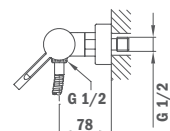

### Zuhany csaptelep

- Kobe zuhanyzettel
- Zajcsökkentő elemekkel felszerelve
- 40 mm kerámia vezérlőegység

22.232.02.00