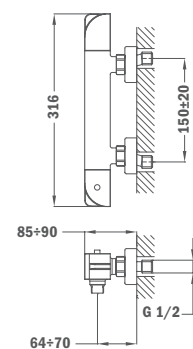

Bide csaptelep

- Leeresztő szelep nélkül
- 3/8" flexibilis bekötőcső
- Vízkömentes perlátor
- Vízátfolyás szabályozás közvetlenül a perlátornál

REF.

85.626.12.00

Kádtöltő csaptelep

- Zuhanyzett nélkül
- Zajcsökkentő elemmel szerelve
- Zuhany funkció (rejtett kifolyócső)
- Kádtöltő funkció
- Rejtett zuhanyváltó a kifolyócsőben
- Vízkömentes perlátor
- Vízátfolyás szabályozás közvetlenül a perlátornál

85.121.12.00

Zuhany csaptelep

- Zuhanyzett nélkül
- Zajcsökkentő elemmel szerelve

85.231.12.00

Termosztátos zuhany csaptelep

- Zuhanyzett nélkül
- Zajcsökkentő elemmel szerelve
- Vízkömentes perlátor
- Hideg csapteleptest rendszer
- Biztonsági hőmérséklet stop 38°C-on
- Szűrővel védett visszaáramlásgátló szelepek

85.201.02.00