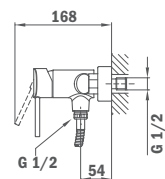

23.121.02.00

**Zuhany csaptelep**

- Ducal zuhanyzettel
- Zajcsökkentő elemekkel felszerelve
- 40 mm kerámia vezérlőegység

23.232.02.00

**Zuhanyzett nélkül**

23.231.02.00

**Süllyesztett kádtöltő csaptelep**

- Zuhanyzett nélkül
- Tartalmazza a süllyesztett elemet
- 40 mm kerámia vezérlőegység