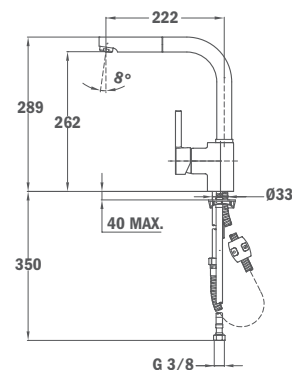

23.938.12.0FB