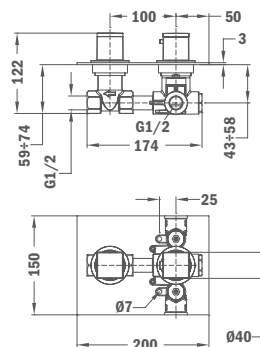

Termosztátos csaptelepek

Süllyesztett termosztátos zuhany csaptelep 1 utas

- Hideg csapteleptest rendszer
- 1 utas zuhanyváltó
- Biztonsági hőmérséklet STOP 38°C-on
- Szűrővel védett visszaáramlás gátló szelepek
- Zuhanyzett nélkül

REF.

78.021.02.00