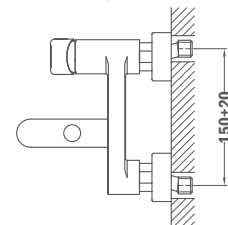

### Fehér & Króm

66.121.02.0BC