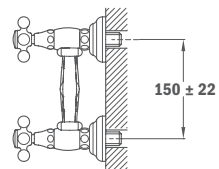

1820

Kádtöltő csaptelep

- 1820 zuhanyzettel
- Porcelán karos kézi zuhany
- Kerámia felsőrészrel
- Vízkömentes perlátor

REF.

56.122.51

Zuhany csaptelep

- 1820 zuhanyzettel
- Porcelán karos kézi zuhany
- Kerámia felsőrészrel

56.212.51