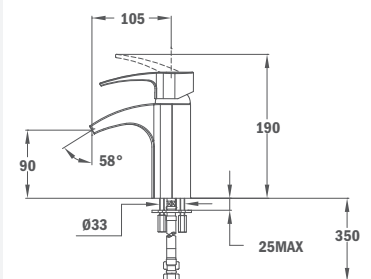

Fém leeresztő szeleppel

REF.

24.386.02.00

24.382.02.00