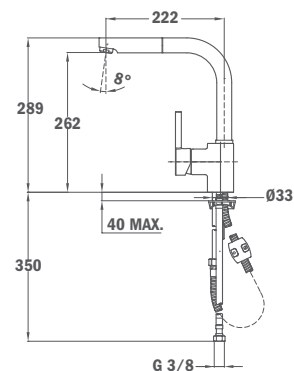

ARK 938 FP (kék)

- Forgatható kifolyócső
- Vízkömentes perlátor
- Kihúzható 1 funkciós zuhanyfej
- Extra ellenálló flexibilis gégecső
- 40 mm kerámia vezérlőegység
- 3/8" flexibilis bekötőcső

23.938.12.0FB