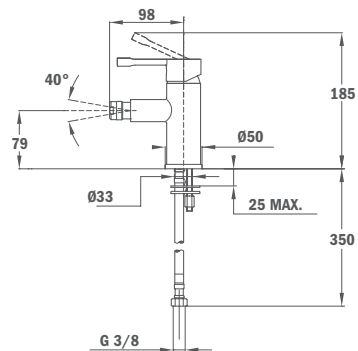

Bide csaptelep

- Fém leeresztő szeleppel
- Vízkömentes perlátor
- Forgatható gömbcsukló
- 40 mm kerámia vezérlőegység
- 3/8" flexibilis bekötőcső

22.622.02.00

Kádtöltő csaptelep

- Kobe zuhanyzettel
- Zajcsökkentő elemekkel felszerelve
- Vízkömentes perlátor
- Automata zuhanyváltó a csaptelep házba integrálva
- 40 mm kerámia vezérlőegység

22.122.02.00

Zuhanyzett nélkül

22.121.02.00