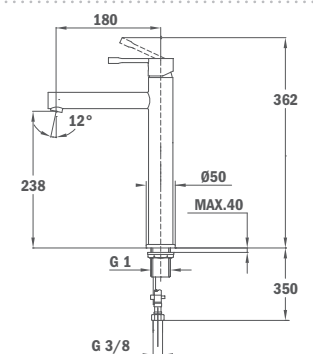

Fém leeresztő szeleppel

55.366.02.00

55.362.02.00