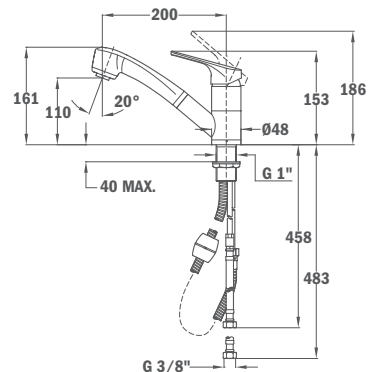

MTP 978

- Forgatható kifolyócső
- Vízkömentes perlátor
- Kihúzható 2 funkciós fém zuhanyfej; normal & zuhany
- Extra ellenálló flexibilis gégecső
- 40 mm kerámia vezérlőegység
- 3/8" flexibilis bekötőcső

46.978.02.00