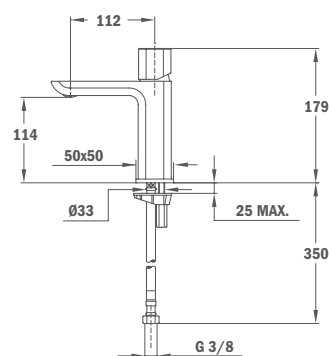

Mosdó csaptelep

- Leeresztő szelep nélkül
- Vízkömentes perlátor
- Folyamatos optimalizált vízfogyasztás az ECO rendszernek köszönhetően
- 35 mm kerámia vezérlőegység
- 3/8" flexibilis bekötőcső

62.346.02.00