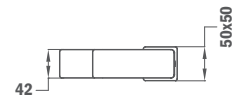

Mosdó csaptelep

- Leeresztő szelep nélkül
- 5 l/perc vízkömentes perlátorral
- Akár 60%os vízmegtakarítás
- 3/8" flexibilis bekötőcső
- Vízátfolyás szabályozás közvetlenül a perlátornál

REF.
85.346.12.50