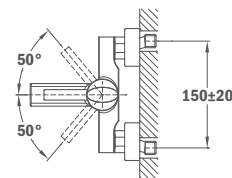

23.121.02.00

**Zuhany csaptelep**

- Ducal zuhanyzettel
- Zajcsökkentő elemekkel felszerelve
- 40 mm kerámia vezérlőegység

23.232.02.00

**Zuhanyzett nélkül**

23.231.02.00

**Süllyesztett kádtöltő csaptelep**

- Zuhanyzett nélkül
- Tartalmazza a süllyesztett elemet
- 40 mm kerámia vezérlőegység