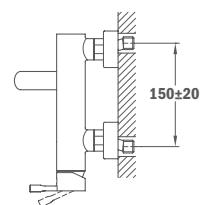

Zuhanyzett nélkül

22.121.02.00