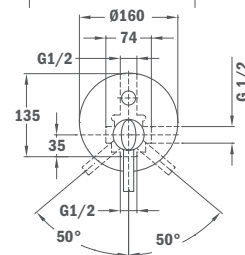

Eco kit

- 3 db vízkömentes perlátor
- 5 l/perc vízáramlás-szabályozóval
- Mosdó, bidé és mosogató csaptelepekhez
- 1 db 9 l/perc vízáramlás-szabályozó kádtöltő/zuhany csaptelephez

10.350.00