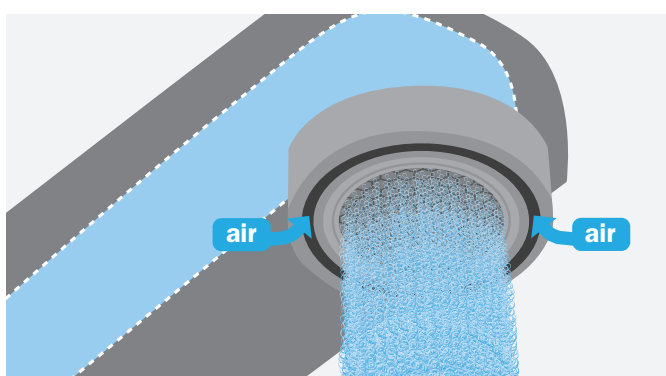

Vízkömentes perlátor

- Speciális vízkömentes kialakítás
- Vandálbiztos perlátor
- Kifröccsenés mentes vízáram
- Zajcsökkentés