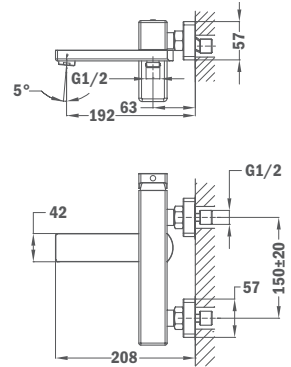

Kádtöltő csaptelep

- Zuhanyzett nélkül
- Zajcsökkentő elemmel szerelve
- Zuhany funkció (rejtett kifolyócső)
- Kádtöltő funkció
- Rejtett zuhanyváltó a kifolyócsőben
- Vízkömentes perlátor
- Vízátfolyás szabályozás közvetlenül a perlátornál

85.121.12.00