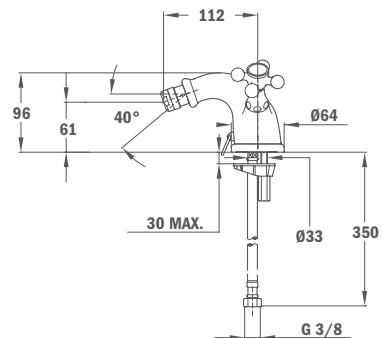

Bide csaptelep

- Fém leeresztő szeleppel
- Vízkömentes perlátor
- Forgatható gömbcsukló
- Kerámia felsőrészszel
- 3/8" flexibilis bekötőcső

56.611.51