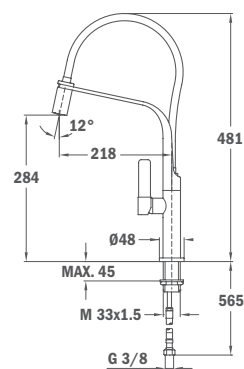

FO 997 (fehér)

- Forgatható és flexibilis kifolyócső
- Vízkömentes perlátor
- Magas ellenállású rugó
- Rozsdamentes acél flexibilis kifolyócső
- Kihúzható 1 funkciós zuhanyfej: levegővel dúsított vízszugár
- 25 mm kerámia vezérlőegység
- 3/8" flexibilis bekötőcső

62.997.02.0FW