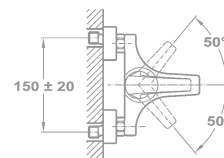

**Zuhany csaptelep**

- Ducal zuhanyzettel
- Zajcsökkentő elemekkel felszerelve
- 40 mm kerámia vezérlőegység

**Zuhanyzett nélkül**

40.232.02

40.231.02

**Süllyesztett kádtöltő csaptelep**

- Zuhanyzett nélkül
- Tartalmazza a süllyesztett elemet
- 40 mm kartus