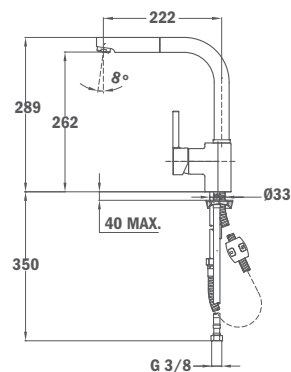

- Forgatható kifolyócső
- Vízkömentes perlátor
- Ujjlenyomatmentes felület
- 35 mm kerámia vezérlőegység
- 3/8" flexibilis bekötőcső

REF.

23.938.12.0FW

55.995.02.0FW

62.997.02.0FN

23.938.12.0FN

55.995.02.0FN