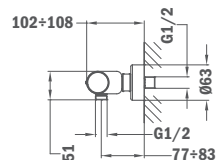

Termostátos zuhany csaptelep

- Hideg csapteleptest rendszer
- ECO gomb
- Biztonsági hőmérséklet STOP 38°C-on
- Szűrővel védett visszaáramlás gátló szelepek
- Zuhanyzett nélkül

REF.

22.201.02.00