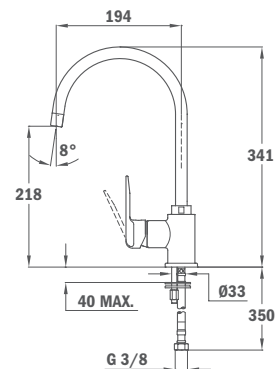

55.995.02.0FW