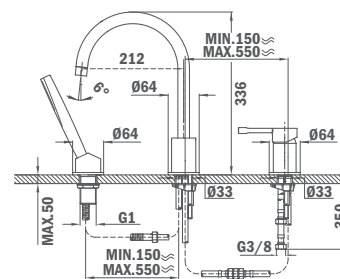

ALAIOR XL

Termostátos zuhany csaptelep

- Hideg csapteleptest rendszer
- ECO gomb
- Biztonsági hőmérséklet STOP 38°C-on
- Szűrővel védett visszaáramlás gátló szelepek
- Zuhanyzett nélkül

REF.

22.201.02.00

Alsó bekötésű kádtöltő csaptelep

- Kobe kézizuhannyal (1 funkció)
- Automata zuhanyváltó a kifolyócsőbe integrálva
- Kifolyócsőbe integrált vízkömentes perlator

22.152.02.00

Süllyesztett kádtöltő csaptelep

- Zuhanyzett nélkül
- Tartalmazza a süllyesztett elemet
- 40 mm kerámia vezérlőegység

55.171.02.00

Süllyesztett zuhany csaptelep

- Zuhanyzett nélkül
- Tartalmazza a süllyesztett elemet
- 40 mm kerámia vezérlőegység

55.241.02.00