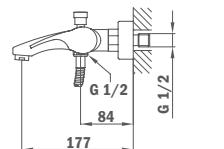

VITA

Bide csaptelep

- Fém leeresztő szeleppel
- Vízkömentes perlátor
- Forgatható gömbcsukló
- 35 mm kerámia vezérlőegység
- 3/8" flexibilis bekötőcső

REF.

24.622.02.00

Cascade kádtöltő csaptelep

- Avant zuhanyzettel
- Zajcsökkentő elemekkel felszerelve
- Cascade kifolyócső
- Vízkömentes sugárvezető a kifolyócsőbe integrálva
- Automata zuhanyváltó a csaptelep házba integrálva
- 35 mm kerámia vezérlőegység

24.102.02.00

Zuhanyzett nélkül

24.101.02.00

Kádtöltő csaptelep

- Avant zuhanyzettel
- Zajcsökkentő elemekkel felszerelve
- Vízkömentes perlátor
- Automata zuhanyváltó a csaptelep házba integrálva
- 35 mm kerámia vezérlőegység

24.122.02.00

Zuhanyzett nélkül

24.121.02.00

Zuhany csaptelep

- Avant zuhanyzettel
- Zajcsökkentő elemekkel felszerelve
- 35 mm kerámia vezérlőegység

24.232.02.00

Zuhanyzett nélkül

24.231.02.00

Süllyesztett kádtöltő csaptelep

- Zuhanyzett nélkül
- 40 mm kerámia vezérlőegység
- Tartalmazza a süllyesztett elemet

24.171.02.00

Süllyesztett zuhany csaptelep

- Zuhanyzett nélkül
- 40 mm kerámia vezérlőegység
- Tartalmazza a süllyesztett elemet

24.241.02.00