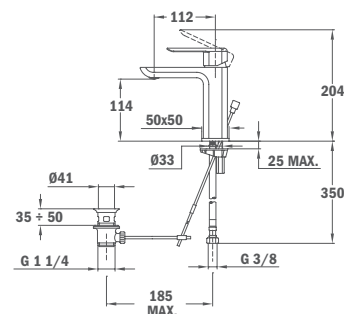

Mosdó csaptelep

- Leeresztő szelep nélkül
- Vízkömentes perlátor
- Folyamatos optimalizált vízfogyasztás az ECO rendszernek köszönhetően
- 35 mm kerámia vezérlőegység
- 3/8" flexibilis bekötőcső

62.346.12.00