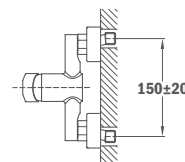

23.121.02.00

**Zuhany csaptelep**

- Ducal zuhanyzettel
- Zajcsökkentő elemekkel felszerelve
- 40 mm kerámia vezérlőegység

23.232.02.00

**Zuhanyzett nélkül**

23.231.02.00

**Süllyesztett kádtöltő csaptelep**

- Zuhanyzett nélkül
- Tartalmazza a süllyesztett elemet
- 40 mm kerámia vezérlőegység