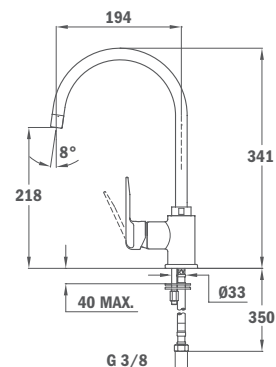

55.995.02.0FN