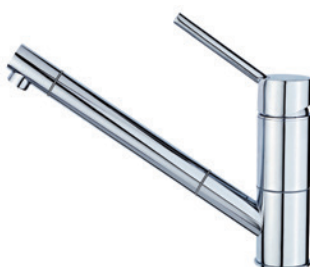

REF. 50.978.02.07

KIHÚZHATÓ FEJES ALSÓ KIFOLYÓCSÖVES MOSOGATÓ CSAPTELEPEK

VTK 978

- Forgatható kifolyócső
- Vízkömentes perlátor
- Kihúzható 1 funkciós fém zuhanyfej: normal spray
- Extra ellenálló flexibilis gégecső
- 35 mm kerámia vezérlőegység
- 3/8" flexibilis bekötőcső

AUK 978

- Forgatható kifolyócső
- Vízkömentes perlátor
- Kihúzható 1 funkciós fém zuhanyfej: normal spray
- Extra ellenálló flexibilis gégecső
- 35 mm kerámia vezérlőegység
- 3/8" flexibilis bekötőcső

REF.

24.978.02.00

50.978.02.00