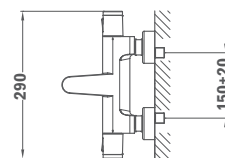

Termosztátos kádtöltő csaptelep

- Hideg csapteleptest rendszer
- ECO gomb
- Automata zuhanyváltó a kifolyóba integrálva
- Vízkömentes perlátor
- Biztonsági hőmérséklet STOP 38°C-on
- Szűrővel védett visszaáramlás gátló szelepek
- Zuhanyzett nélkül

REF.

22.101.02.00