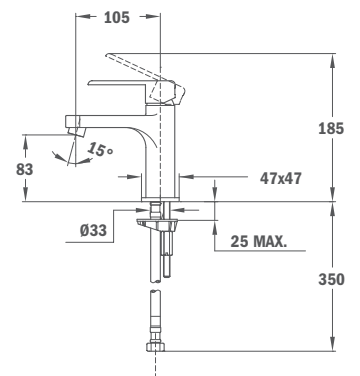

REF.

66.346.02.00

66.346.02.0N
66.346.02.0W
66.346.02.0R
66.346.02.0Z
66.346.02.08