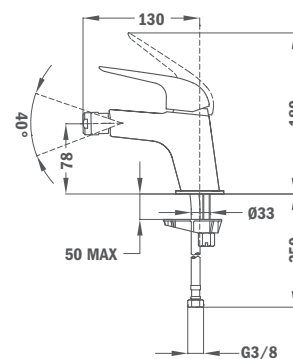

Bide csaptelep

- Leeresztő szelep nélkül
- 3/8" flexibilis bekötőcső
- Vízkömentes perlátor

67.626.02.00

Kádtöltő csaptelep

- Zuhanyzett nélkül
- Zuhanyváltó a testbe integrálva
- Zajcsökkentő elemmel szerelve
- Vízkömentes perlátor
- Hideg csapteleptest rendszer

67.121.02.00