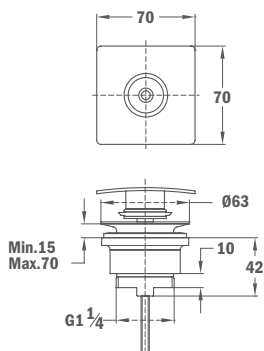

Quick FORMENTERA leeresztő szelep

- Sárgaréz nyomógombos leeresztő szelep
- Egyszerű nyitás-zárás
- Nincs szükség mozgó karra
- Túlfolyó nélkül
- Érintéssel vezérelt rugó működés