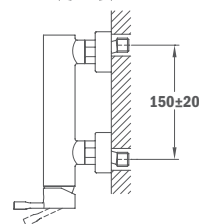

Zuhanyzett nélkül

22.231.02.00