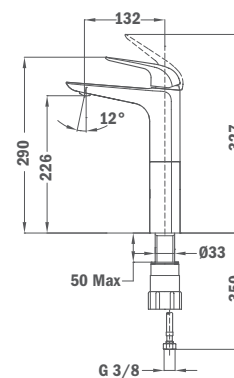

ITACA . ÚJ .

Mosdó csaptelep XL

- Leeresztő szelep nélkül
- 5 l/perc vízkömentes perlátorral
- Akár 60%os vízmegtakarítás
- 3/8" flexibilis bekötőcső
- Easy quick rögzítés

REF.

67.366.02.00

Bide csaptelep

- Leeresztő szelep nélkül
- 3/8" flexibilis bekötőcső
- Vízkömentes perlátor

67.626.02.00

Kádtöltő csaptelep

- Zuhanyzett nélkül
- Zuhanyváltó a testbe integrálva
- Zajcsökkentő elemmel szerelve
- Vízkömentes perlátor
- Hideg csapteleptest rendszer

67.121.02.00

Zuhany csaptelep

- Zuhanyzett nélkül
- Zajcsökkentő elemmel szerelve
- Hideg csapteleptest rendszer

67.231.02.00