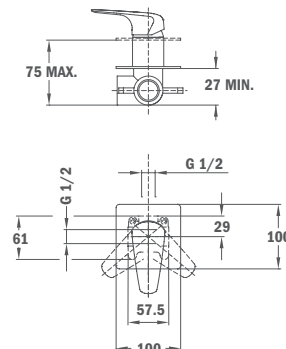

Süllyesztett zuhany csaptelep, 1 utas

- Zuhanyoztatható nélkül
- Tartalmazza a süllyesztett elemet
- Ultraslim takarótányér

67.241.02.00

Itaca zuhanyrendszer

- Zuhany csaptelep felső kifolyóval
- Automata zuhanyváltó
- Állítható teleszkópos felszállócső az egyszerűbb szerelés érdekében:
  - > Min. magasság: 800 mm
  - > Max. magasság: 1300 mm
- Ø 250 mm vízkömentes zuhanyfej
- Vízkömentes kézi zuhany:
  - > 3 funkció
- Csavarodásmentes 1,5 m flexibilis PVC gégecső
- Állítható kézi zuhanytartó

67.298.02.00