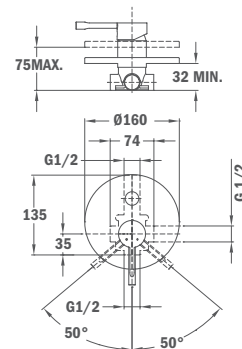

- Zuhanyzett nélkül
- Tartalmazza a süllyesztett elemet
- 40 mm kerámia vezérlőegység

55.171.02.00

**Süllyesztett zuhany csaptelep**

- Zuhanyzett nélkül
- Tartalmazza a süllyesztett elemet
- 40 mm kerámia vezérlőegység