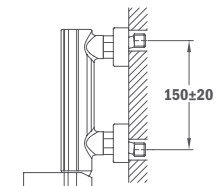

**Süllyesztett kádtöltő csaptelep**

- Zuhanyzett nélkül
- 40 mm kerámia vezérlőegység
- Tartalmazza a süllyesztett elemet

24.171.02.00

**Süllyesztett zuhany csaptelep**

- Zuhanyzett nélkül
- 40 mm kerámia vezérlőegység
- Tartalmazza a süllyesztett elemet