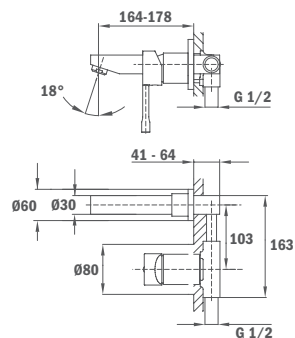

Fali mosdó csaptelep

- Leeresztő szelep nélkül
- Kifolyócső: 178 mm
- Vízkömentes perlátor
- 40 mm kerámia vezérlőegység

REF.

22.461.02.00