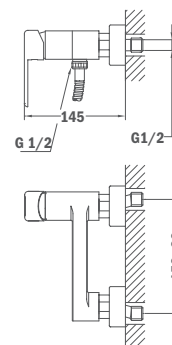

Zuhany csaptelep

- Zuhanyzett nélkül
- Zajcsökkentő elemmel szerelve

REF.
66.231.02.00