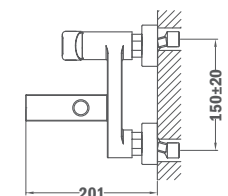

Magas mosdó csaptelep

- Kifolyócső: 105 mm
- Leeresztő szelep nélkül
- 3/8" flexibilis bekötőcső
- Vízkömentes perlátor
- 5 l/perc anti-splash perlátorral
- Easy quick rögzítés

REF.

66.376.02.00

Bide csaptelep

- Leeresztő szelep nélkül
- 3/8" flexibilis bekötőcső
- Vízkömentes perlátor

66.626.02.00

Kádtöltő csaptelep

- Zuhanyzett nélkül
- Zajcsökkentő elemmel szerelve
- Vízkömentes perlátor
- Zuhanyváltó a testbe integrálva

66.121.02.00

Kádtöltő csaptelep Fekete & Króm

- Zuhanyzett nélkül
- Zajcsökkentő elemmel szerelve
- Vízkömentes perlátor
- Zuhanyváltó a testbe integrálva

66.121.02.ONC

Fehér & Króm

66.121.02.0BC

Cascade Kádtöltő csaptelep

- Zuhanyzett nélkül
- Cascade kifolyócsővel
- Zajcsökkentő elemmel szerelve
- Kifolyócsőbe integrált vízkömentes perlátor
- Zuhanyváltó a testbe integrálva

66.101.02.00