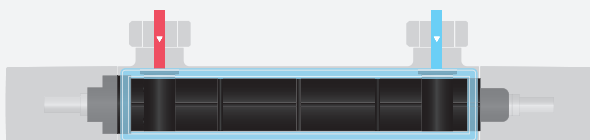

Vízáramlás a termosztátos csaptelepben