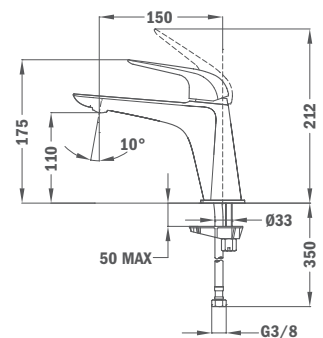

Mosdó csaptelep L

- Leeresztő szelep nélkül
- 5 l/perc vízkömentes perlátorral
- Akár 60%os vízmegtakarítás
- 3/8" flexibilis bekötőcső

67.386.02.00