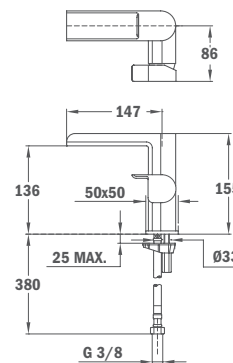

Cascade mosdó csaptelep fehér

- Leeresztő szelep nélkül
- Nyitott cascade kifolyócsővel
- Vízkömentes sugárvezető
- Innovatív anti-splash és vízmegtakarítási rendszer a kerámia vezérlőegységbe integrálva
- Folyamatos optimalizált vízfogyasztás az ECO rendszernek köszönhetően
- Magas ellenállóképességű festett felület (fehér & króm)
- 35 mm kerámia vezérlőegység
- 3/8" flexibilis bekötőcső

REF.

62.331.02.0BC