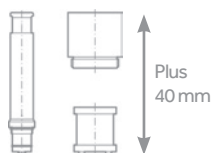

CSALÁD	ECO 5 L/MIN.
FOR:	REF.	REF.
Kádtöltő csaptelepek: ARES, CUADRO, MB2, 1820, MB PLUS	R899030	-
Kádtöltő csaptelepek: AURA, VITA, MT PLUS, INCA y PALMA	R899054	-
Kádtöltő csaptelepek: VITA CASCADE, AURA CASCADE. (AERATOR + TOOL)	R899086	-
Mosdó és bide csaptelepek: LÁSER, ARES, CUADRO, MB2, MT PLUS, INCA, 1820, MB PLUS, VITA, ALAIOR	R899012	R899100
Mosdó és bide csaptelepek: AURA, ALAIOR XL and MZ Sink Mixer.	R899070	R899096
Mosdó csaptelep VITA CASCADE	R899085	-
Swivel ball joint bidet	R899008	-
Forgatható gömbcsuklós bide	R899012	R899100
Mosogató csaptelepek belső menettel	R899001	R899101, R899102
Kézizuhany 38.938.02	R899081	-
Mosogató csaptelep OS 200 / OS 201 / OS 206 / OS 207	R899092	-
Mosogató csaptelep SP 955	R899084	R899003
ICON	R899095	R899500
FRAME	R899087	-
Formentera cascade mosdó csaptelep	R899033	-

Automata leeresztő szelep szettek

FOR:	REF.
ARES, CUADRO, AURA, ALAIOR Y ALAIOR XL	R1024800
MC-10 PLUS, MC-9 PLUS, PORTO Y OPEN*	R1019500
MB PLUS, MB2 E INCA	R1011800
1820	R1024700
LASER	R1007200
VITA	R1036300
Automata leeresztő szelep kiegészítők nélkül	R1106400

Egyéb kiegészítők