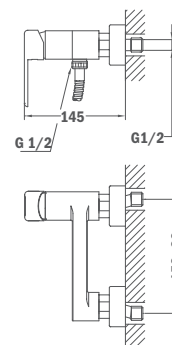

Zuhany csaptelep Fehér

- Zuhanyzett nélkül
- Zajcsökkentő elemmel szerelve

66.231.02.0BC