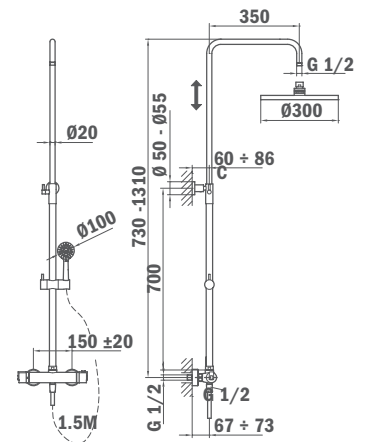

66.238.02.00