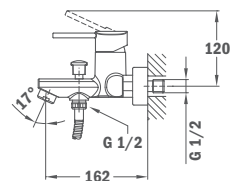

ARES

Bide csaptelep

- Fém leeresztő szeleppel
- Vízkömentes perlátor
- Forgatható gömbcsukló
- 40 mm kerámia vezérlőegység
- 3/8" flexibilis bekötőcső

REF.

23.622.02.00

Kádtöltő csaptelep

- Ducal zuhanyzettel
- Zajcsökkentő elemekkel felszerelve
- Vízkömentes perlátor
- Automata zuhanyváltó
- 40 mm kerámia vezérlőegység

23.122.02.00

Zuhanyzett nélkül

23.121.02.00

Zuhany csaptelep

- Ducal zuhanyzettel
- Zajcsökkentő elemekkel felszerelve
- 40 mm kerámia vezérlőegység

23.232.02.00

Zuhanyzett nélkül

23.231.02.00

Süllyesztett kádtöltő csaptelep

- Zuhanyzett nélkül
- Tartalmazza a süllyesztett elemet
- 40 mm kerámia vezérlőegység

23.171.02.00

Süllyesztett zuhany csaptelep

- Zuhanyzett nélkül
- Tartalmazza a süllyesztett elemet
- 40 mm kerámia vezérlőegység

23.241.02.00

Eco kit

- 3 db vízkömentes perlátor
- 5 l/perc vízáramlás-szabályozóval
- Mosdó, bidé és mosogató csaptelepekhez
- 1 db 9 l/perc vízáramlás-szabályozó kádtöltő/zuhany csaptelephez

10.350.00