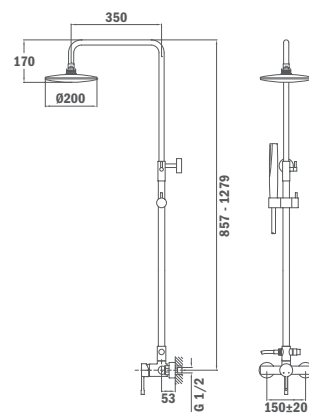

Alaior zuhanyrendszer

- Zuhany csaptelep felső kifolyóval
- Automata zuhanyváltó
- Vízkömentes Disk II zuhanyfej Ø 200 mm
- Vízkömentes Stick kézizuhany (1 funkció)
- Elsődleges kifolyás: kézizuhany
- Állítható kézizuhanytartó
- Állítható teleszkópos felszállócső az egyszerűbb szerelés érdekében:
  - › Min. magasság: 800 mm
  - › Max. magasság: 1300 mm
- Megerősített fém gégecső 1,5 m

REF.

55.298.02.00