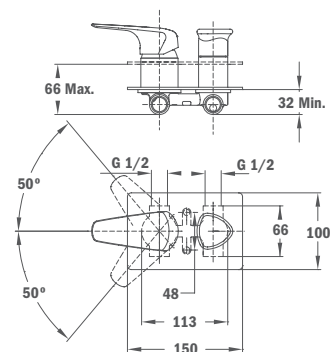

Süllyesztett zuhany csaptelep, 2 utas

- Zuhanyoztatható nélkül
- Tartalmazza a süllyesztett elemet
- Ultraslim takarótányér
- Innovatív kerámia vezérlőegység

REF.

67.171.02.00