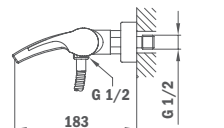

Cascade kádtöltő csaptelep

- Avant zuhanyzettel
- Zajcsökkentő elemekkel felszerelve
- Cascade kifolyócső
- Vízkömentes sugárvezető a kifolyócsőbe integrálva
- Automata zuhanyváltó a csaptelep házba integrálva
- 35 mm kerámia vezérlőegység

24.102.02.00