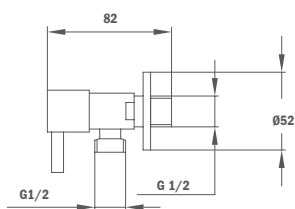

Bide zuhany szelep

- Csatlakozási méret:
  - > Víz kimenet: 1/2"
  - > Víz bemenet: 1/2"

79.010.51.00