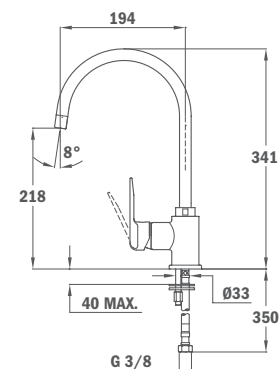

SP 995 I (fehér)

- Forgatható kifolyócső
- Vízkömentes perlátor
- Ujjlenyomatmentes felület
- 35 mm kerámia vezérlőegység
- 3/8" flexibilis bekötőcső

55.995.02.0FW