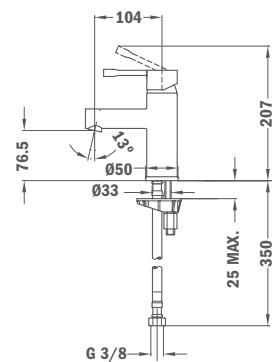

Fém leeresztő szeleppel

REF.

22.346.02.00

22.342.02.00