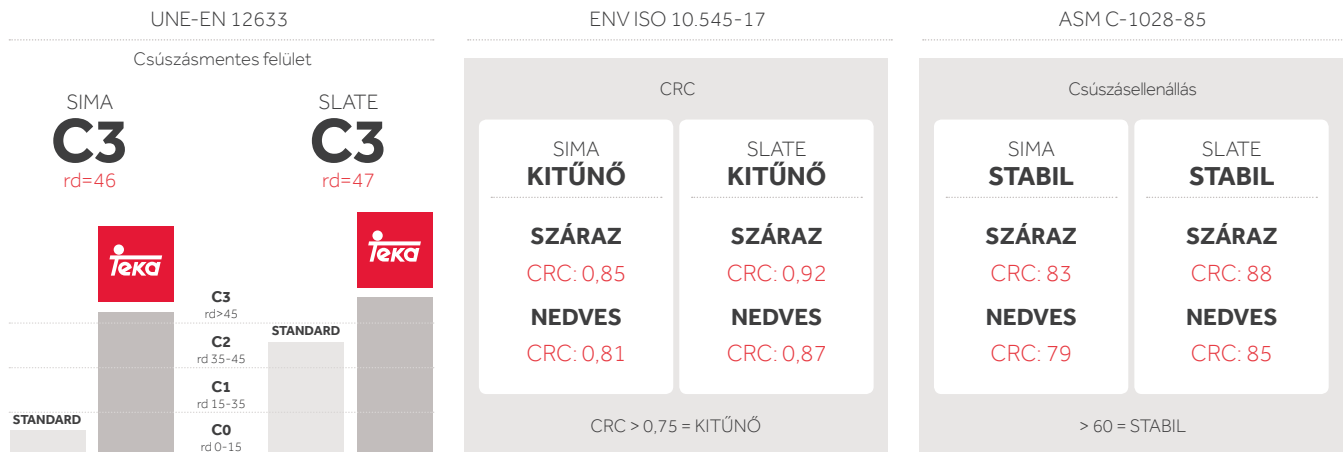

EXTRA SAFE

Biztonság sima és slate felületen egyaránt