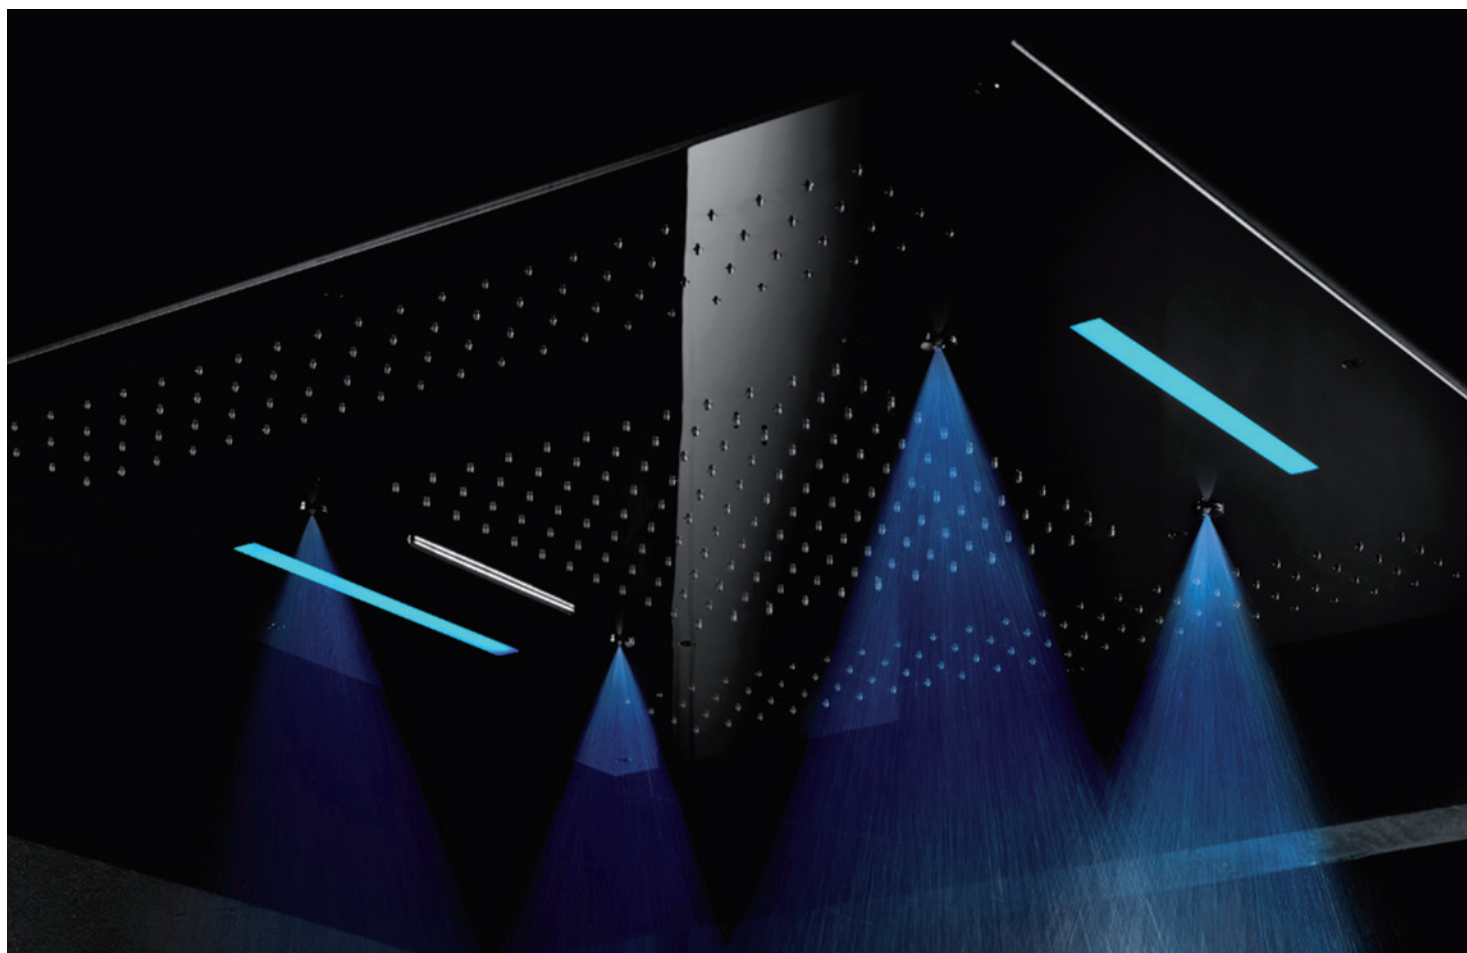

Teka Spa zuhany kiegészítők

SPA beépíthető szögletes zuhanyfej

- Rozsdamentes acél AISI 304
- 2 funkció
  - › Cascade
  - › Eső
- Méret: 700 x 380 mm
- Vízkömentes

REF.

79.006.74.00

SPA beépíthető szinterápiás zuhanyfej

- Rozsdamentes acél AISI 304
- 4 funkció
- LED világítás
- Méret: 950 x 950 mm
- Vízálló távirányító a fények szabályozásához
- Vízkömentes

REF.

79.006.75.00

SPA Fali zuhanyfej

- 2 funkció: Vizesés, Eső
- Méret: 591 x 235 mm
- Fali csatlakozó elemmel
- Vízkömentes
- Víztakarékos ECO funkciók
- Sárgaréz & ABS
- Súlyszettelt szerelésű zuhany rendszerekhez

79.006.72.00

SPA Fali zuhanyfej

- 2 funkció: Vizesés, Eső
- Méret: 520 x 270 mm
- Fali csatlakozó elemmel
- Vízkömentes
- Víztakarékos ECO funkciók
- Sárgaréz & ABS
- Súlyszettelt szerelésű zuhany rendszerekhez

79.006.73.00