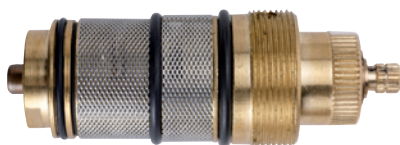

Termosztátos elemek

Termosztátjaink kielégítik az EN 1111 norma által támasztott érzékenységi, stabilitási és biztonsági követelményeket. Tökéletesítettük működésüket a könnyen elérhető szűrők által védett visszaáramlás-gátló szelep, és a tapadásmentes kivitelezésű termosztát-szelep által. A hőmérsékletet 38°C-ra korlátozó gomb forrázgátló funkciója megerősítésre került. A melegviz a termosztát hátsó részén kering, megakadályozva így a legmelegebb résszel való véletlen érintkezést. A 3/4-es kerámia felsőrész és a vízárbocsátást szabályozó gomb a kényelem elvesztése nélkül teszi lehetővé a vízmeztakarítást. Ez a gomb körülbelül a felére csökkenti a vízárbocsátást, és megnyomása esetén fokozatosan növeli azt a maximális szint eléréséig.

Magas minőségű flexibilis bekötőcsövek

A Teka csaptelepeket magas minőségű vízzáró gyűrűvel ellátott flexibilis bekötőcsövekkel (3/8") szereljük, melyek megfelelnek a legszigorúbb európai minőségi előírásoknak.

Zajcsökkentő elemek

A kádtöltő és zuhany csaptelepek zajcsökkentő elemeket tartalmaznak, melyek jelentős mértékben csökkentik a vízáramlás zajszintjét.

Egyszerű szerelés

Gyors és egyszerű felszerelési rendszer. A legtöbb modellhez elegendő egy 12 mm-es csavarkulcs.