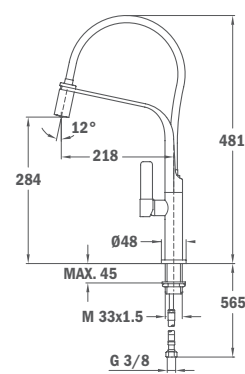

FO 997 (kék)

- Forgatható és flexibilis kifolyócső
- Vízkömentes perlátor
- Magas ellenállású rugó
- Rozsdamentes acél flexibilis kifolyócső
- Kihúzható 1 funkciós zuhanyfej: levegővel dúsított vízszugár
- 25 mm kerámia vezérlőegység
- 3/8" flexibilis bekötőcső

62.997.02.0FB