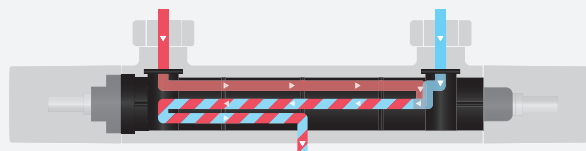

## Egykaros csaptelepek

- AB** Vízfolyás és hőmérséklet szabályozás egyetlen fogantyúban

Hideg csapteleptest rendszer

Vízáramlás a termosztátos csaptelepben