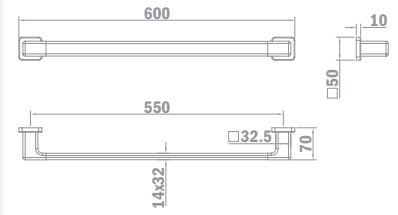

FORMENTERA

Törölközőtartó

- Fém
- 600 mm

REF.

17.076.02.00