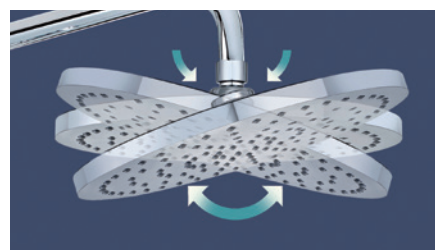

VÍZUGÁR FUNKCIÓK

Forgatható gömbcsukló