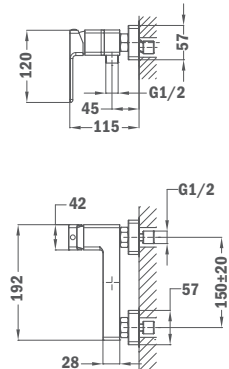

Zuhany csaptelep

- Zuhanyzett nélkül
- Zajcsökkentő elemmel szerelve

85.231.12.00

Termosztátos zuhany csaptelep

- Zuhanyzett nélkül
- Zajcsökkentő elemmel szerelve
- Vízkömentes perlátor
- Hideg csapteleptest rendszer
- Biztonsági hőmérséklet stop 38°C-on
- Szűrővel védett visszaáramlásgátló szelepek

85.201.02.00