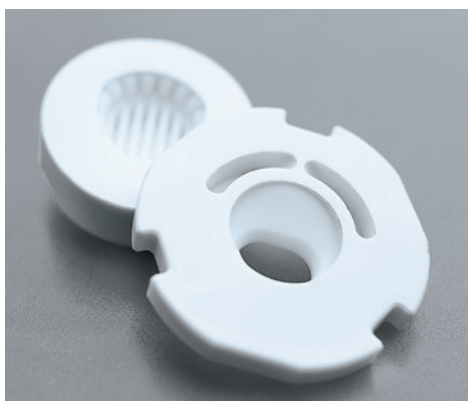

Kerámia lemezek

Minden Teka keramikus vezérlőegység magas ellenállóképességű szinterezett kerámialemezeket tartalmaz. A tárcsák porózus felülete tovább megtartja a kenőanyagot és finomabb, lágyabb mozgást eredményez, meghosszabítva ezáltal a csaptelep élettartamát. A működtetést végző elem el van szigetelve a víztől, így biztosítva a folyamatos kenést.

Keramikus vezérlőegységek

	TEKA	Európai norma
Felsőrészek	+500.000 elforgatás	200.000 elforgatás
Keramikus vezérlőegységek	+175.000 elforgatás	70.000 elforgatás
Kifolyócsövek	+200.000 elforgatás	80.000 elforgatás
Zuhanyváltók	+80.000 elforgatás	30.000 elforgatás