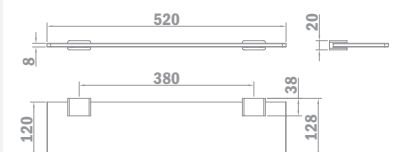

**Kéztörölkőtartó**

- Fém
- 244mm

17.079.02.00

**Akasztó**

- Fém

17.080.02.00

**Üvegpolc**

17.084.02.00