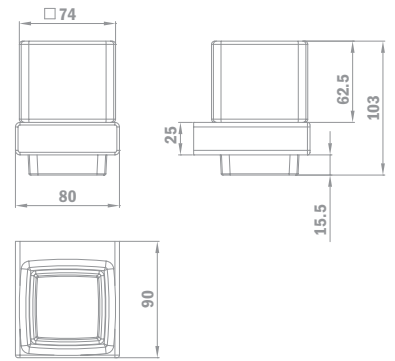

FORMENTERA

Pohártartó pohárral

REF.

17.081.02.00