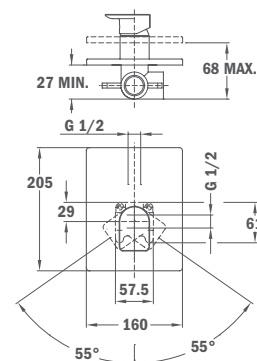

Süllyesztett zuhany csaptelep

- Zuhanyzett nélkül
- Tartalmazza a süllyesztett elemet
- 40 mm kerámia vezérlőegység

62.241.02.00