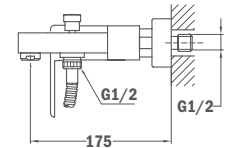

Kádtöltő csaptelep Fekete & Króm

- Zuhanyzett nélkül
- Zajcsökkentő elemmel szerelve
- Vízkömentes perlátor
- Zuhanyváltó a testbe integrálva

66.121.02.ONC