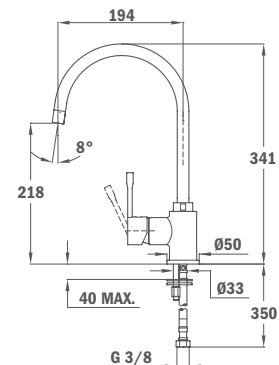

SP 995 (homokbézs)

- Forgatható kifolyócső
- Vízkömentes perlátor
- Ujjlenyomatmentes felület
- 35 mm kerámia vezérlőegység
- 3/8" flexibilis bekötőcső

Topázsbézs
Metál fekete
Amber
Carbon

55.995.02.0S

55.995.02.0T
55.995.02.0Q
55.995.02.0SB
55.995.02.0CN