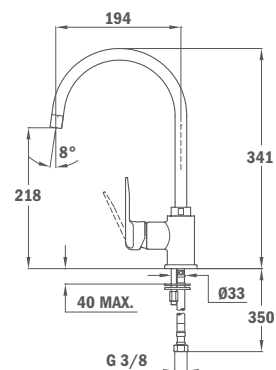

55.995.02.0FP

**SP 995 I (narancssárga)**

- Forgatható kifolyócső
- Vízkömentes perlátor
- Ujjlenyomatmentes felület
- 35 mm kerámia vezérlőegység
- 3/8" flexibilis bekötőcső

55.995.02.0FA

**SP 995 I (kék)**