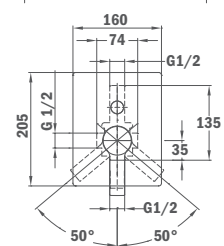

Süllyesztett zuhany csaptelep

- Zuhanyzett nélkül
- 40 mm kerámia vezérlőegység
- Tartalmazza a süllyesztett elemet

24.241.02.00