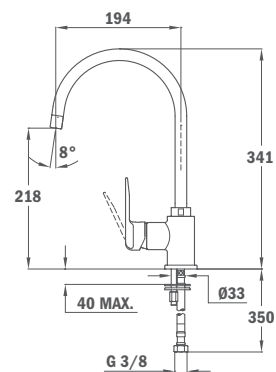

SP 995 I (citromsárga)

- Forgatható kifolyócső
- Vízkömentes perlátor
- Ujjlenyomatmentes felület
- 35 mm kerámia vezérlőegység
- 3/8" flexibilis bekötőcső

55.995.02.0FY