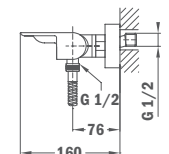

FORMENTERA

Kádtöltő csaptelep fekete

- Zuhanyzett nélkül
- Zajcsökkentő elemekkel felszerelve
- Vízkömentes perlátor
- Automata zuhanyváltó a csaptelep házba integrálva
- Magas ellenállóképességű festett felület (fekete & króm)
- 35 mm kerámia vezérlőegység

REF.

62.121.02.ONC

Kádtöltő csaptelep fehér

- Zuhanyzett nélkül
- Zajcsökkentő elemekkel felszerelve
- Vízkömentes perlátor
- Automata zuhanyváltó a csaptelep házba integrálva
- Magas ellenállóképességű festett felület (fehér & króm)
- 35 mm kerámia vezérlőegység

62.121.02.OBC

Zuhany csaptelep

- Zuhanyzett nélkül
- Zajcsökkentő elemekkel felszerelve
- 35 mm kerámia vezérlőegység

62.231.02.00

Zuhany csaptelep fekete

- Zuhanyzett nélkül
- Zajcsökkentő elemekkel felszerelve
- Magas ellenállóképességű festett felület (fekete & króm)
- 35 mm kerámia vezérlőegység

62.231.02.ONC

Zuhany csaptelep fehér

- Zuhanyzett nélkül
- Zajcsökkentő elemekkel felszerelve
- Magas ellenállóképességű festett felület (fehér & króm)
- 35 mm kerámia vezérlőegység

62.231.02.OBC