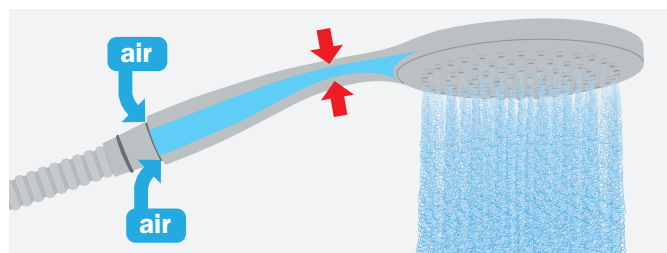

## Teka Air Comfort rendszer

Növeli a zuhanyzás élményét és kényelmét. Hatékony vízfogyasztás.

A levegővel összekevert víz sokkal hatékonyabb vízmegtakarítást tesz lehetővé, magas komfort szint mellett.