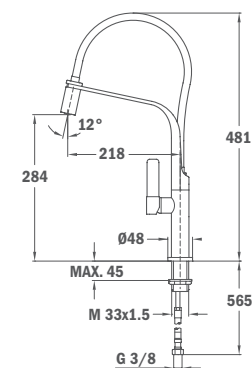

62.997.02.0FN