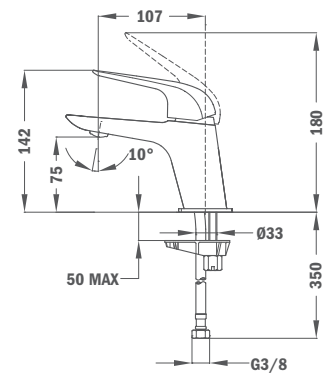

Mosdó csaptelep S

- Leeresztő szelep nélkül
- 5 l/perc vízkömentes perlátorral
- Akár 60%os vízmegtakarítás
- 3/8" flexibilis bekötőcső

REF.

67.346.02.00