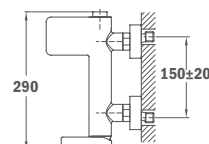

Zuhany csaptelep

- Zuhanyzett nélkül
- Zajcsökkentő elemekkel felszerelve
- 35 mm kerámia vezérlőegység

62.231.02.00