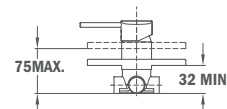

ARES

Bide csaptelep

- Fém leeresztő szeleppel
- Vízkömentes perlátor
- Forgatható gömbcsukló
- 40 mm kerámia vezérlőegység
- 3/8" flexibilis bekötőcső

REF.

23.622.02.00

Kádtöltő csaptelep

- Ducal zuhanyzettel
- Zajcsökkentő elemekkel felszerelve
- Vízkömentes perlátor
- Automata zuhanyváltó
- 40 mm kerámia vezérlőegység

23.122.02.00

Zuhanyzett nélkül

23.121.02.00

Zuhany csaptelep

- Ducal zuhanyzettel
- Zajcsökkentő elemekkel felszerelve
- 40 mm kerámia vezérlőegység

23.232.02.00

Zuhanyzett nélkül

23.231.02.00

Süllyesztett kádtöltő csaptelep

- Zuhanyzett nélkül
- Tartalmazza a süllyesztett elemet
- 40 mm kerámia vezérlőegység

23.171.02.00

Süllyesztett zuhany csaptelep

- Zuhanyzett nélkül
- Tartalmazza a süllyesztett elemet
- 40 mm kerámia vezérlőegység

23.241.02.00

Eco kit

- 3 db vízkömentes perlátor
- 5 l/perc vízáramlás-szabályozóval
- Mosdó, bidé és mosogató csaptelepekhez
- 1 db 9 l/perc vízáramlás-szabályozó kádtöltő/zuhany csaptelephez

10.350.00