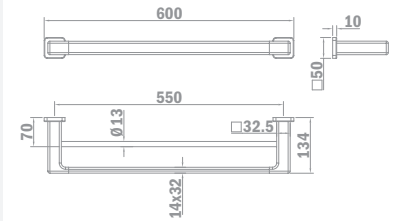

Törölközőtartó dupla

- Fém
- 600 mm

17.077.02.00