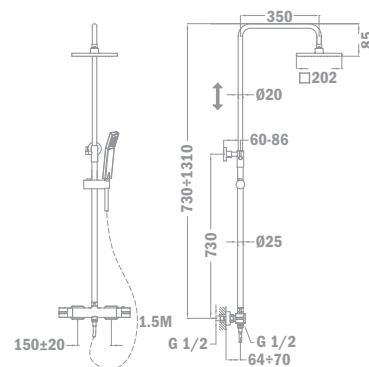

REF.

85.278.02.00