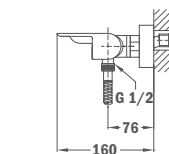

Zuhany csaptelep fehér

- Zuhanyzett nélkül
- Zajcsökkentő elemekkel felszerelve
- Magas ellenállóképességű festett felület (fehér & króm)
- 35 mm kerámia vezérlőegység

62.231.02.OBC