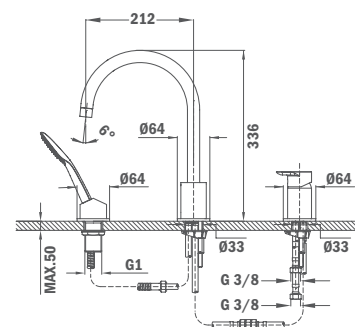

Alsó bekötésű kádtöltő csaptelep

- Formentera kézizuhannyal (1 funkció)
- Automata zuhanyváltó a kifolyócsőbe integrálva
- Kifolyócsőbe integrált vízkömentes perlator

REF.

62.152.02.00