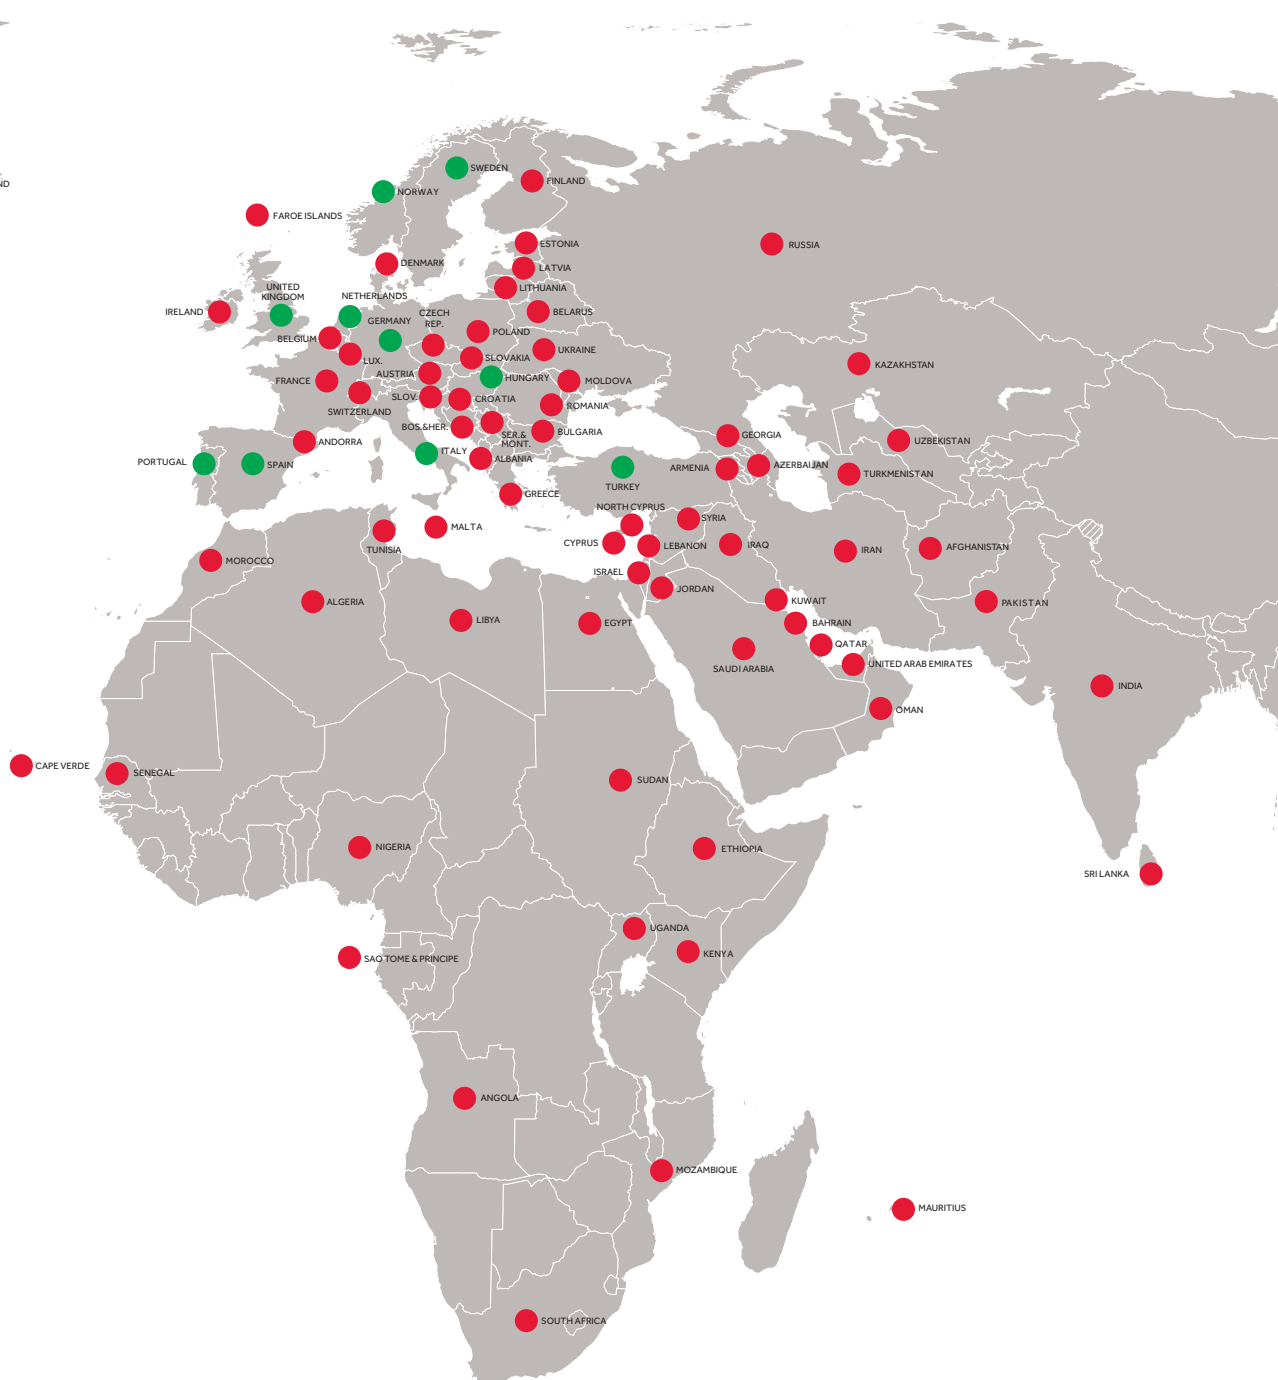

# Teka, a nemzetközi vállalat

● Leányvállalatok  
● Gyárak

**25 gyár 3 kontinensen, leányvállalatok 33 országban,  
kereskedelem 5 kontinens több, mint 110 országában.**

## TEKA MAGYARORSZÁG

Magyarországi piacvezető, továbbá a víz és gázfelhasználású golyóscsapok egyik legnagyobb európai gyártója. Pozícióját olyan összetett piacokon is felépítette és erősen tartja, mint az orosz, német vagy holland. Közép-Európa fő útvonalai mentén helyezkedik el, nagyon közel Bécshez. A vállalat a Teka csoport logisztikai központjaként is működik a térség országaiba történő szállításoknál.