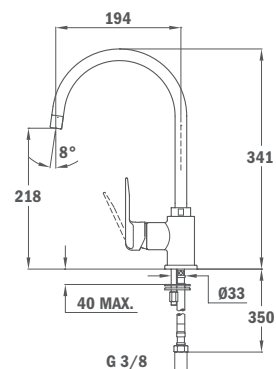

55.995.02.0FP

**SP 995 I (narancssárga)**

- Forgatható kifolyócső
- Vízkömentes perlátor
- Ujjlenyomatmentes felület
- 35 mm kerámia vezérlőegység
- 3/8" flexibilis bekötőcső

55.995.02.0FA

**SP 995 I (kék)**