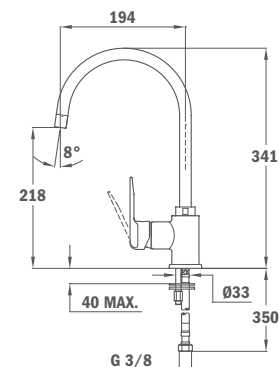

SP 995 I (fekete)

- Forgatható kifolyócső
- Vízkömentes perlátor
- Ujjlenyomatmentes felület
- 35 mm kerámia vezérlőegység
- 3/8" flexibilis bekötőcső

55.995.02.0FN