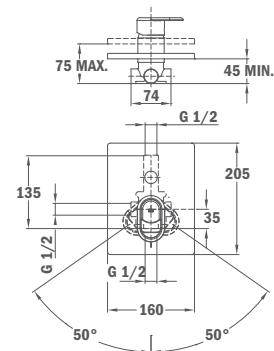

Süllyesztett zuhany csaptelep, 2 utas

- Zuhanyzett nélkül
- Tartalmazza a süllyesztett elemet
- 40 mm kerámia vezérlőegységgel

66.171.02.00