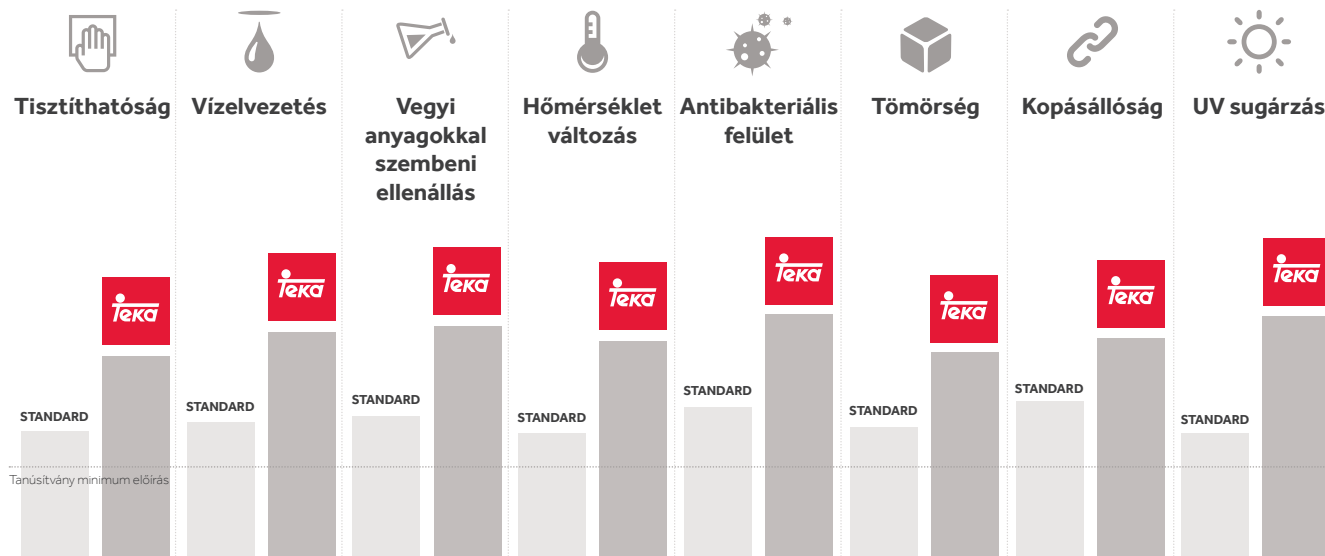

UNE-EN 14527 értékelés