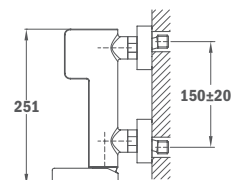

FORMENTERA

Kádtöltő csaptelep fekete

- Zuhanyzett nélkül
- Zajcsökkentő elemekkel felszerelve
- Vízkömentes perlátor
- Automata zuhanyváltó a csaptelep házba integrálva
- Magas ellenállóképességű festett felület (fekete & króm)
- 35 mm kerámia vezérlőegység

REF.

62.121.02.ONC

Kádtöltő csaptelep fehér

- Zuhanyzett nélkül
- Zajcsökkentő elemekkel felszerelve
- Vízkömentes perlátor
- Automata zuhanyváltó a csaptelep házba integrálva
- Magas ellenállóképességű festett felület (fehér & króm)
- 35 mm kerámia vezérlőegység

62.121.02.OBC

Zuhany csaptelep

- Zuhanyzett nélkül
- Zajcsökkentő elemekkel felszerelve
- 35 mm kerámia vezérlőegység

62.231.02.00

Zuhany csaptelep fekete

- Zuhanyzett nélkül
- Zajcsökkentő elemekkel felszerelve
- Magas ellenállóképességű festett felület (fekete & króm)
- 35 mm kerámia vezérlőegység

62.231.02.ONC

Zuhany csaptelep fehér

- Zuhanyzett nélkül
- Zajcsökkentő elemekkel felszerelve
- Magas ellenállóképességű festett felület (fehér & króm)
- 35 mm kerámia vezérlőegység

62.231.02.OBC