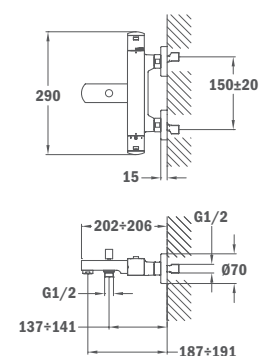

Termosztátos kádtöltő csaptelep

- Hideg csapteleptest rendszer
- ECO gomb
- Automata zuhanyváltó a kifolyóba integrálva
- Vízkömentes perlátor
- Biztonsági hőmérséklet STOP 38°C-on
- Szűrővel védett visszaáramlás gátló szelepek
- Zuhanyzett nélkül

62.101.02.00