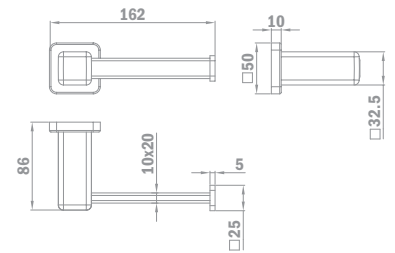

WC papír tartó

• Fém

17.083.02.00