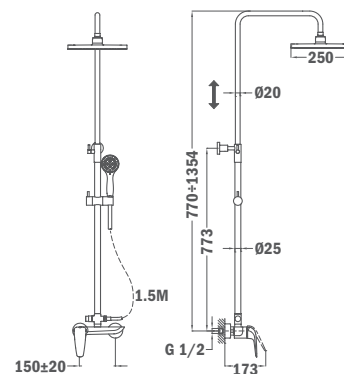

Süllyesztett zuhany csaptelep, 2 utas

- Zuhanyoztatható nélkül
- Tartalmazza a süllyesztett elemet
- Ultraslim takarótányér
- Innovatív kerámia vezérlőegység

REF.

67.171.02.00

Süllyesztett zuhany csaptelep, 1 utas

- Zuhanyoztatható nélkül
- Tartalmazza a süllyesztett elemet
- Ultraslim takarótányér

67.241.02.00

Itaca zuhanyrendszer

- Zuhany csaptelep felső kifolyóval
- Automata zuhanyváltó
- Állítható teleszkópos felszállócső az egyszerűbb szerelés érdekében:
  - > Min. magasság: 800 mm
  - > Max. magasság: 1300 mm
- Ø 250 mm vízkömentes zuhanyfej
- Vízkömentes kézi zuhany:
  - > 3 funkció
- Csavarodásmentes 1,5 m flexibilis PVC gégecső
- Állítható kézi zuhanytartó

67.298.02.00