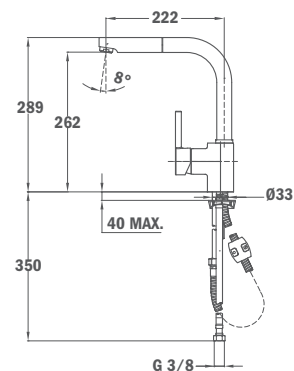

ARK 938 FP (narancssárga)

- Forgatható kifolyócső
- Vízkömentes perlátor
- Kihúzható 1 funkciós zuhanyfej
- Extra ellenálló flexibilis gégecső
- 40 mm kerámia vezérlőegység
- 3/8" flexibilis bekötőcső

23.938.12.0FA