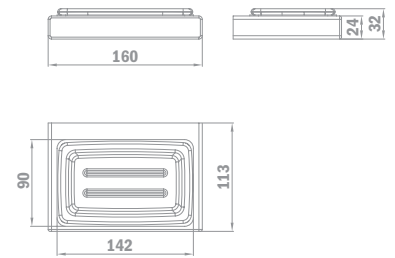

Szappantartó

• Kerámia pohár

17.082.02.00