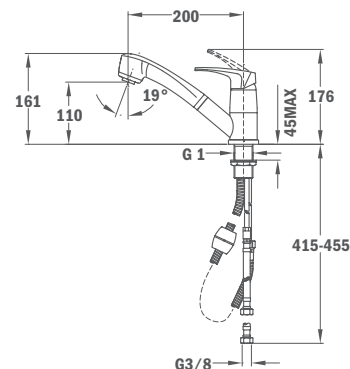

MS1 EXT.

- Forgatható kifolyócső
- Vízkömentes perlátor
- Kihúzható 2 funkciós fém zuhanyfej; normal & zuhany
- Extra ellenálló flexibilis gégecső
- Ujjlenyomatmentes felület
- 40 mm kerámia vezérlőegység
- 3/8" flexibilis bekötőcső

40.978.02