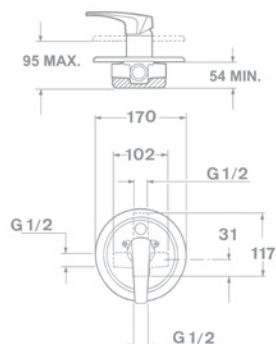

Süllyesztett zuhany csaptelep

- Zuhanyzett nélkül
- Tartalmazza a süllyesztett elemet
- 40 mm kartus

40.171.02

40.241.02