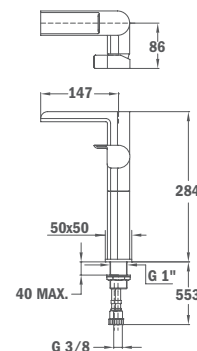

Magas cascade mosdó csaptelep

- Leeresztő szelep nélkül
- Nyitott cascade kifolyócsővel
- 3/8" flexibilis bekötőcső
- Innovatív anti-splash és vízmegtakarítási rendszer a kerámia vezérlőegységbe integrálva
- Folyamatos optimalizált vízfogyasztás az ECO rendszernek köszönhetően
- Vízkömentes sugárvezető

62.311.02.00