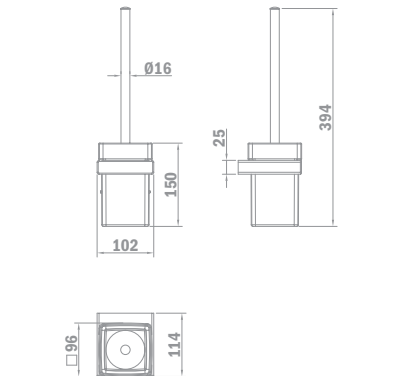

WC kefe fali tartóval

17.085.02.00