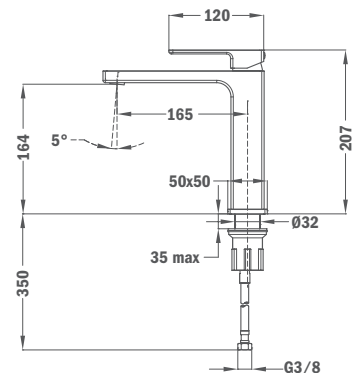

Mosdó csaptelep L

- Leeresztő szelep nélkül
- 5 l/perc vízkömentes perlátorral
- Akár 60%os vízmegtakarítás
- 3/8" flexibilis bekötőcső
- Vízátfolyás szabályozás közvetlenül a perlátornál
- Easy quick rögzítés

85.386.12.50