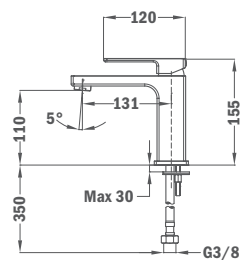

Mosdó csaptelep

- Leeresztő szelep nélkül
- 5 l/perc vízkömentes perlátorral
- Akár 60%os vízmegtakarítás
- 3/8" flexibilis bekötőcső
- Vízátfolyás szabályozás közvetlenül a perlátornál

REF.
85.346.12.50