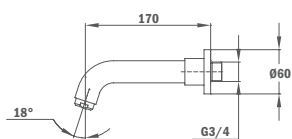

Íves kifolyócső süllyesztett rendszerekhez

- Méret: 170 mm
- Csatlakozás: 3/4"
- Vízkömentes perlátor

1220300