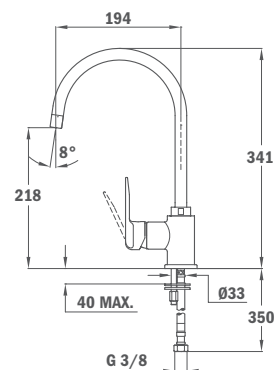

SP 995 I (kék)

- Forgatható kifolyócső
- Vízkömentes perlátor
- Ujjlenyomatmentes felület
- 35 mm kerámia vezérlőegység
- 3/8" flexibilis bekötőcső

55.995.02.0FB