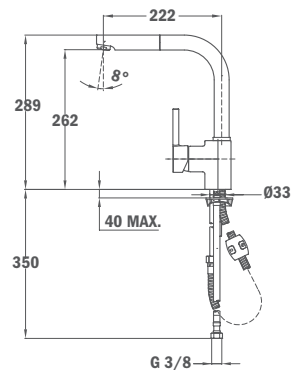

REF.

23.938.12.0FW