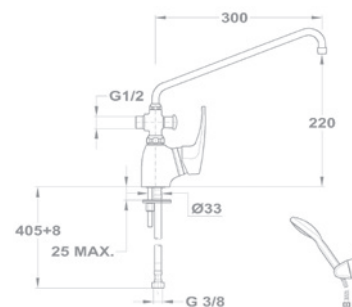

Kád-mosdó (KMT) csaptelep

- Zuhanyzettel
- Forgatható kifolyócsóvel
- Vízkömentes perlátorral
- Automata zuhanyváltóval
- 40 mm kerámia vezérlőegység
- 3/8" bekötőcsóvel

40.947.02