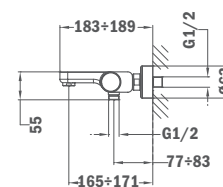

Termosztátos kádtöltő csaptelep

- Hideg csapteleptest rendszer
- ECO gomb
- Automata zuhanyváltó a kifolyóba integrálva
- Vízkömentes perlátor
- Biztonsági hőmérséklet STOP 38°C-on
- Szűrővel védett visszaáramlás gátló szelepek
- Zuhanyzett nélkül

22.101.02.00