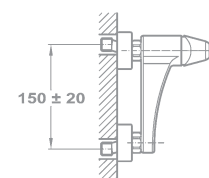

**Zuhany csaptelep**

- Ducal zuhanyzettel
- Zajcsökkentő elemekkel felszerelve
- 40 mm kerámia vezérlőegység

**Zuhanyzett nélkül**

40.232.02

40.231.02

**Süllyesztett kádtöltő csaptelep**

- Zuhanyzett nélkül
- Tartalmazza a süllyesztett elemet
- 40 mm kartus