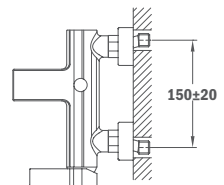

Zuhanyzett nélkül

24.121.02.00

Zuhany csaptelep

- Avant zuhanyzettel
- Zajcsökkentő elemekkel felszerelve
- 35 mm kerámia vezérlőegység

24.232.02.00