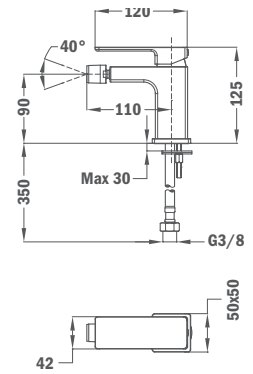

Bide csaptelep

- Leeresztő szelep nélkül
- 3/8" flexibilis bekötőcső
- Vízkömentes perlátor
- Vízátfolyás szabályozás közvetlenül a perlátornál

REF.

85.626.12.00