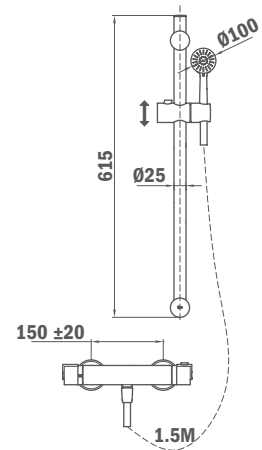

Nexos termosztátos zuhanyrendszer

- Termosztátos csaptelep felső kifolyóval
- Hideg csapteleptest rendszer
- Biztonsági hőmérséklet STOP 38°C-on
- Automata zuhanyváltó a testbe integrálva
- Állítható teleszkópos felszállócső az egyszerűbb szerelés érdekében:
  - › Min. magasság: 800 mm
  - › Max. magasság: 1300 mm
- Ultraslim 300 mm fém vízkömentes zuhanyfej
- Ice vízkömentes kézizuhany:
  - › 3 funkció
  - › Ø 100 mm
- Csavarodásmentes 1,5 m flexibilis PVC gégecső
- Állítható kézizuhanytartó
- Szűrővel védett visszaáramlásgátló szelepek

REF.

66.202.02.20