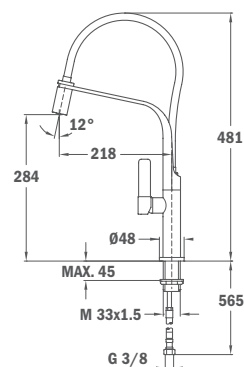

FO 997 (rózsaszín)

- Forgatható és flexibilis kifolyócső
- Vízkömentes perlátor
- Magas ellenállású rugó
- Rozsdamentes acél flexibilis kifolyócső
- Kihúzható 1 funkciós zuhanyfej: levegővel dúsított vízszugár
- 25 mm kerámia vezérlőegység
- 3/8" flexibilis bekötőcső

REF.

62.997.02.0FP