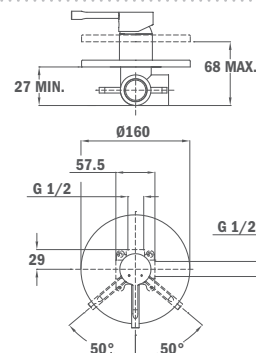

Süllyesztett zuhany csaptelep

- Zuhanyzett nélkül
- Tartalmazza a süllyesztett elemet
- 40 mm kerámia vezérlőegység

55.241.02.00