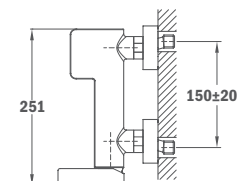

Zuhany csaptelep fekete

- Zuhanyzett nélkül
- Zajcsökkentő elemekkel felszerelve
- Magas ellenállóképességű festett felület (fekete & króm)
- 35 mm kerámia vezérlőegység

62.231.02.ONC