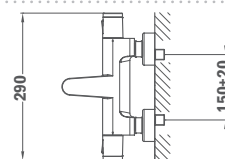

Termosztátos kádtöltő csaptelep

- Hideg csapteleptest rendszer
- ECO gomb
- Automata zuhanyváltó a kifolyóba integrálva
- Vízkömentes perlátor
- Biztonsági hőmérséklet STOP 38°C-on
- Szűrővel védett visszaáramlás gátló szelepek
- Zuhanyzett nélkül

22.101.02.00