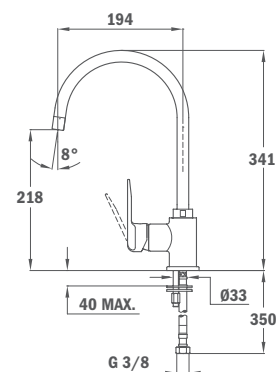

SP 995 I (narancssárga)

- Forgatható kifolyócső
- Vízkömentes perlátor
- Ujjlenyomatmentes felület
- 35 mm kerámia vezérlőegység
- 3/8" flexibilis bekötőcső

55.995.02.0FA