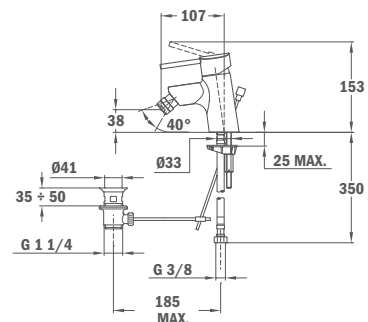

REF.

23.622.02.00

Kádtöltő csaptelep

- Ducal zuhanyzettel
- Zajcsökkentő elemekkel felszerelve
- Vízkömentes perlátor
- Automata zuhanyváltó
- 40 mm kerámia vezérlőegység

23.122.02.00

Zuhanyzett nélkül

23.121.02.00