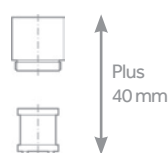

**Hosszabbító szett
süllyesztett kádtöltő
csaptelepekhez
(40 mm)**

REF.
R1053700