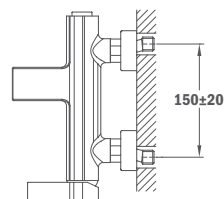

Zuhanyzett nélkül

24.101.02.00

Kádtöltő csaptelep

- Avant zuhanyzettel
- Zajcsökkentő elemekkel felszerelve
- Vízkömentes perlátor
- Automata zuhanyváltó a csaptelep házba integrálva
- 35 mm kerámia vezérlőegység

24.122.02.00