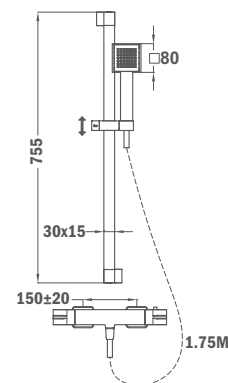

Soller termosztátos szett

- Termosztátos zuhany csaptelep
- Biztonsági hőmérséklet STOP 38°C-on
- 755 mm szögletes zuhanyrúd
- Zuhanyváltó a testbe integrálva
- Vízkömentes kézizuhany:
  - › Ø 80 mm
  - › 1 funkció
- Csavarodásmentes 1,75 m flexibilis PVC gégecső
- Ice vízkömentes kézizuhany:
  - › Ø 100 mm
  - › 3 funkció
- Állítható kézizuhanytartó
- Szűrővel védett visszaáramlásgátló szelepek

REF.

85.202.02.20