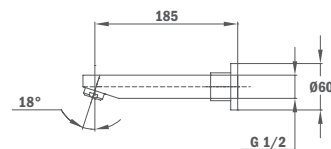

Minimalista kifolyócső süllyesztett rendszerekhez

- Méret: 185 mm
- Csatlakozás: 1/2"
- Vízkömentes perlátor

R1217400