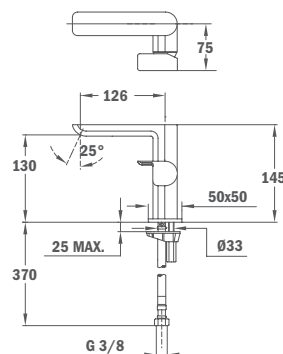

Cascade mosdó csaptelep

- Leeresztő szelep nélkül
- Cascade kifolyócsővel
- Vízkömentes perlátor
- Innovatív anti-splash és vízmegtakarítási rendszer a kerámia vezérlőegységbe integrálva
- Folyamatos optimalizált vízfogyasztás az ECO rendszernek köszönhetően
- 25 mm kerámia vezérlőegység
- 3/8" flexibilis bekötőcső

62.386.02.00