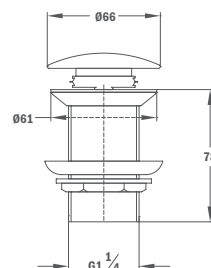

Fürdőszobai kiegészítők

Quick FORMENTERA leeresztő szelep

- Sárgaréz nyomógombos leeresztő szelep
- Egyszerű nyitás-zárás
- Nincs szükség mozgó karra
- Túlfolyó nélkül
- Érintéssel vezérelt rugó működés

REF.

11.073.00

Quick INCA leeresztő szelep

- Sárgaréz nyomógombos leeresztő szelep
- Egyszerű nyitás-zárás
- Nincs szükség mozgó karra
- Túlfolyóval
- Érintéssel vezérelt rugó működés

REF.

11.069.00

Túlfolyó nélkül

11.068.00

Mosógéptöltő szelep

- Csatlakozási méret:
  - > Víz kimenet: 3/4"
  - > Víz bemenet: 1/2"

79.010.54.00

Bide zuhany szelep

- Csatlakozási méret:
  - > Víz kimenet: 1/2"
  - > Víz bemenet: 1/2"

79.010.51.00

Minimalista kifolyócső süllyesztett rendszerekhez

- Méret: 185 mm
- Csatlakozás: 1/2"
- Vízkömentes perlátor

R1217400

Íves kifolyócső süllyesztett rendszerekhez

- Méret: 170 mm
- Csatlakozás: 3/4"
- Vízkömentes perlátor

1220300