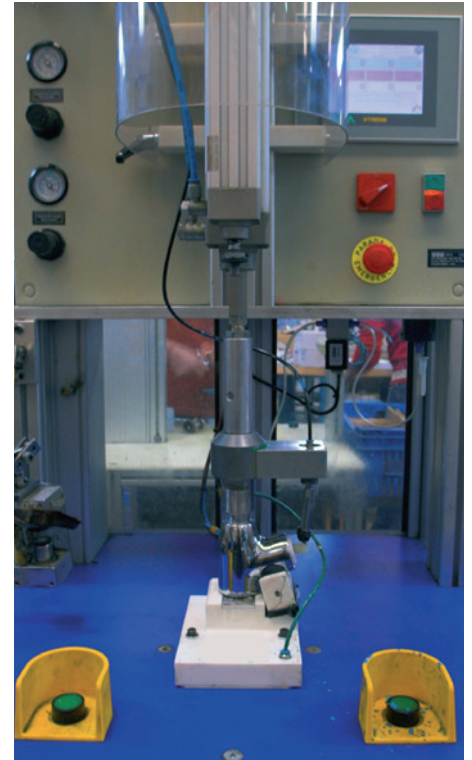

6

SZERELŐ ÉS CSOMAGOLÓ ÜZEM

A szerelő üzem a működési és szivárgási tesztek a termékek 100%-án elvégzi. A termékek és az alkatrészek gondosan előkészített védőcsomagolásba kerülnek.