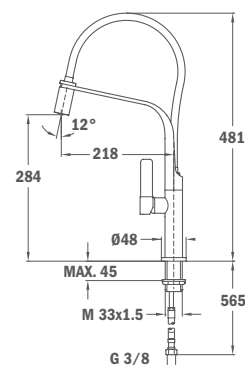

FO 997 (narancssárga)

- Forgatható és flexibilis kifolyócső
- Vízkömentes perlátor
- Magas ellenállású rugó
- Rozsdamentes acél flexibilis kifolyócső
- Kihúzható 1 funkciós zuhanyfej: levegővel dúsított vízszugár
- 25 mm kerámia vezérlőegység
- 3/8" flexibilis bekötőcső

REF.

62.997.02.0FA