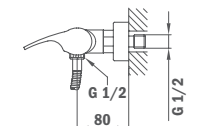

VITA

Bide csaptelep

- Fém leeresztő szeleppel
- Vízkömentes perlátor
- Forgatható gömbcsukló
- 35 mm kerámia vezérlőegység
- 3/8" flexibilis bekötőcső

REF.

24.622.02.00

Cascade kádtöltő csaptelep

- Avant zuhanyzettel
- Zajcsökkentő elemekkel felszerelve
- Cascade kifolyócső
- Vízkömentes sugárvezető a kifolyócsőbe integrálva
- Automata zuhanyváltó a csaptelep házba integrálva
- 35 mm kerámia vezérlőegység

24.102.02.00

Zuhanyzett nélkül

24.101.02.00

Kádtöltő csaptelep

- Avant zuhanyzettel
- Zajcsökkentő elemekkel felszerelve
- Vízkömentes perlátor
- Automata zuhanyváltó a csaptelep házba integrálva
- 35 mm kerámia vezérlőegység

24.122.02.00

Zuhanyzett nélkül

24.121.02.00

Zuhany csaptelep

- Avant zuhanyzettel
- Zajcsökkentő elemekkel felszerelve
- 35 mm kerámia vezérlőegység

24.232.02.00

Zuhanyzett nélkül

24.231.02.00

Süllyesztett kádtöltő csaptelep

- Zuhanyzett nélkül
- 40 mm kerámia vezérlőegység
- Tartalmazza a süllyesztett elemet

24.171.02.00

Süllyesztett zuhany csaptelep

- Zuhanyzett nélkül
- 40 mm kerámia vezérlőegység
- Tartalmazza a süllyesztett elemet

24.241.02.00