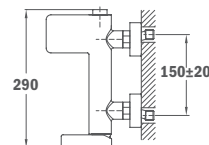

REF.

62.121.02.ONC

Kádtöltő csaptelep fehér

- Zuhanyzett nélkül
- Zajcsökkentő elemekkel felszerelve
- Vízkömentes perlátor
- Automata zuhanyváltó a csaptelep házba integrálva
- Magas ellenállóképességű festett felület (fehér & króm)
- 35 mm kerámia vezérlőegység

62.121.02.OBC