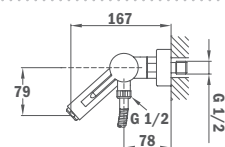

Fali mosdó csaptelep

- Leeresztő szelep nélkül
- Kifolyócső: 178 mm
- Vízkömentes perlátor
- 40 mm kerámia vezérlőegység

REF.

22.461.02.00

Bide csaptelep

- Fém leeresztő szeleppel
- Vízkömentes perlátor
- Forgatható gömbcsukló
- 40 mm kerámia vezérlőegység
- 3/8" flexibilis bekötőcső

22.622.02.00

Kádtöltő csaptelep

- Kobe zuhanyzettel
- Zajcsökkentő elemekkel felszerelve
- Vízkömentes perlátor
- Automata zuhanyváltó a csaptelep házba integrálva
- 40 mm kerámia vezérlőegység

22.122.02.00

Zuhanyzett nélkül

22.121.02.00

Zuhany csaptelep

- Kobe zuhanyzettel
- Zajcsökkentő elemekkel felszerelve
- 40 mm kerámia vezérlőegység

22.232.02.00

Zuhanyzett nélkül

22.231.02.00

Termosztátos kádtöltő csaptelep

- Hideg csapteleptest rendszer
- ECO gomb
- Automata zuhanyváltó a kifolyóba integrálva
- Vízkömentes perlátor
- Biztonsági hőmérséklet STOP 38°C-on
- Szűrővel védett visszaáramlás gátló szelepek
- Zuhanyzett nélkül

22.101.02.00