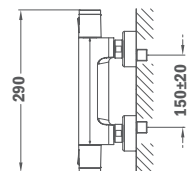

Termostátos zuhany csaptelep

- Hideg csapteleptest rendszer
- ECO gomb
- Biztonsági hőmérséklet STOP 38°C-on
- Szűrővel védett visszaáramlás gátló szelepek
- Zuhanyzett nélkül

REF.

22.201.02.00