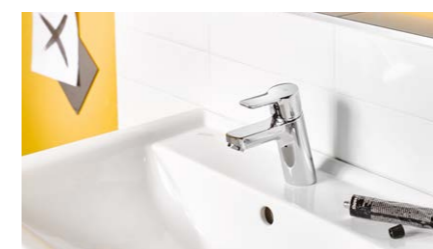

Pure Function

Egyedülálló koncepció,
amely háromféle csaptelep
stílust egyesít

A KLUDI Pure Function jellemzője az erőteljes és elegáns megjelenés, amely a legmagasabb szintű igényeket is képes kielégíteni – megfizethető árszínvonalon. A tervezés és minőség ilyen egyedülálló kombinációja az igazi KLUDI WertArbeit védjegye.

A három új csaptelep család, a KLUDI Pure&Easy, KLUDI Pure&Solid és a KLUDI Pure&Style különleges megjelenésével testesíti meg a Pure Function alap gondolatát. Innovatív és átgondolt megoldásokat rejtő alap ötlet. A Pure Function szinte bármilyen stílussal harmonizál – elősegítve ezzel a fürdőszoba tervezés egyszerűbb, jobb megvalósítását.

KLUDI Pure&Easy

A nyitott, modern életstílust követő emberek, akik mindezt a fürdőszobájukban is szívesen érvényre juttatják, kedvelik a KLUDI Pure&Easy friss, könnyed megjelenését. A csaptelepeket dinamikus, erőteljes formavilág jellemzi. A fényes króm felülettel vagy tiszta fehérben gyártott KLUDI Pure&Easy letisztult külsejével korunk trendjére fókuszál.