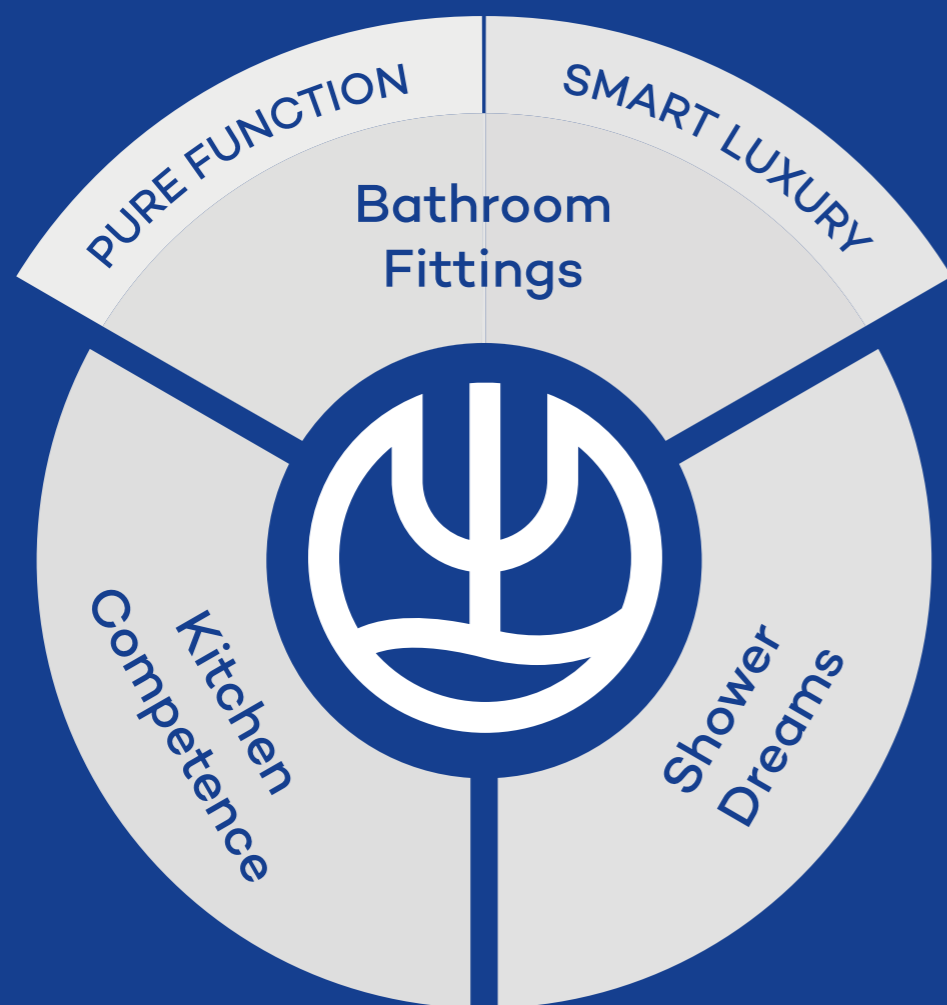

KLUDI a minőséget, a mindennapi használatot és a termék küllemét tekintve a kiváló fürdőszobai csaptelepek és zuhanyfejek specialistája. Biztosítja a könnyed, kényelmes bázist kapcsolatunkhoz a vízzel. Ez egyben a tiszta életöröm kifejezése is, miközben a tökéletes működése nem lehet kérdés.

KLUDI Bathroom Fittings

Kifogástalan tervezés és innováció – mindezt a KLUDI Smart Luxury elsőrangú fürdőszobai csaptelepei inspiráló stílusjegyeiben fedezhetjük fel.

Prémium minőség erőteljes, elegáns köntösben – a KLUDI Pure Function mestere a funkció és forma tökéletes kombinációjának, amely bármilyen fürdőszoba stílussal harmonizál.

KLUDI Kitchen Competence

Innovatív funkció, díjnyertes forma – ha a konyhai csaptelepeket tekintjük át, a KLUDI szakértelme más márkákkal összevetésben határozottan kiemelkedik a tervezés és funkcionalitás terén. Birtokában van a személyes és térbeli igények felismerésének művészete, melynek eredménye elsőrangú termékeiben jelenik meg.

KLUDI Shower Dreams

Élmény, amely frissíti érzékeinket és felszabadít. A KLUDI zuhanyrendszerek és zuhanyfejek a legapróbb részletekig átgondolt termékek. Modern funkcionális megoldásokat rejtenek, amelyek minden egyes termékből műszaki mestermunkát eredményeznek – hogy az álom zuhanyozás valósággá válhasson.