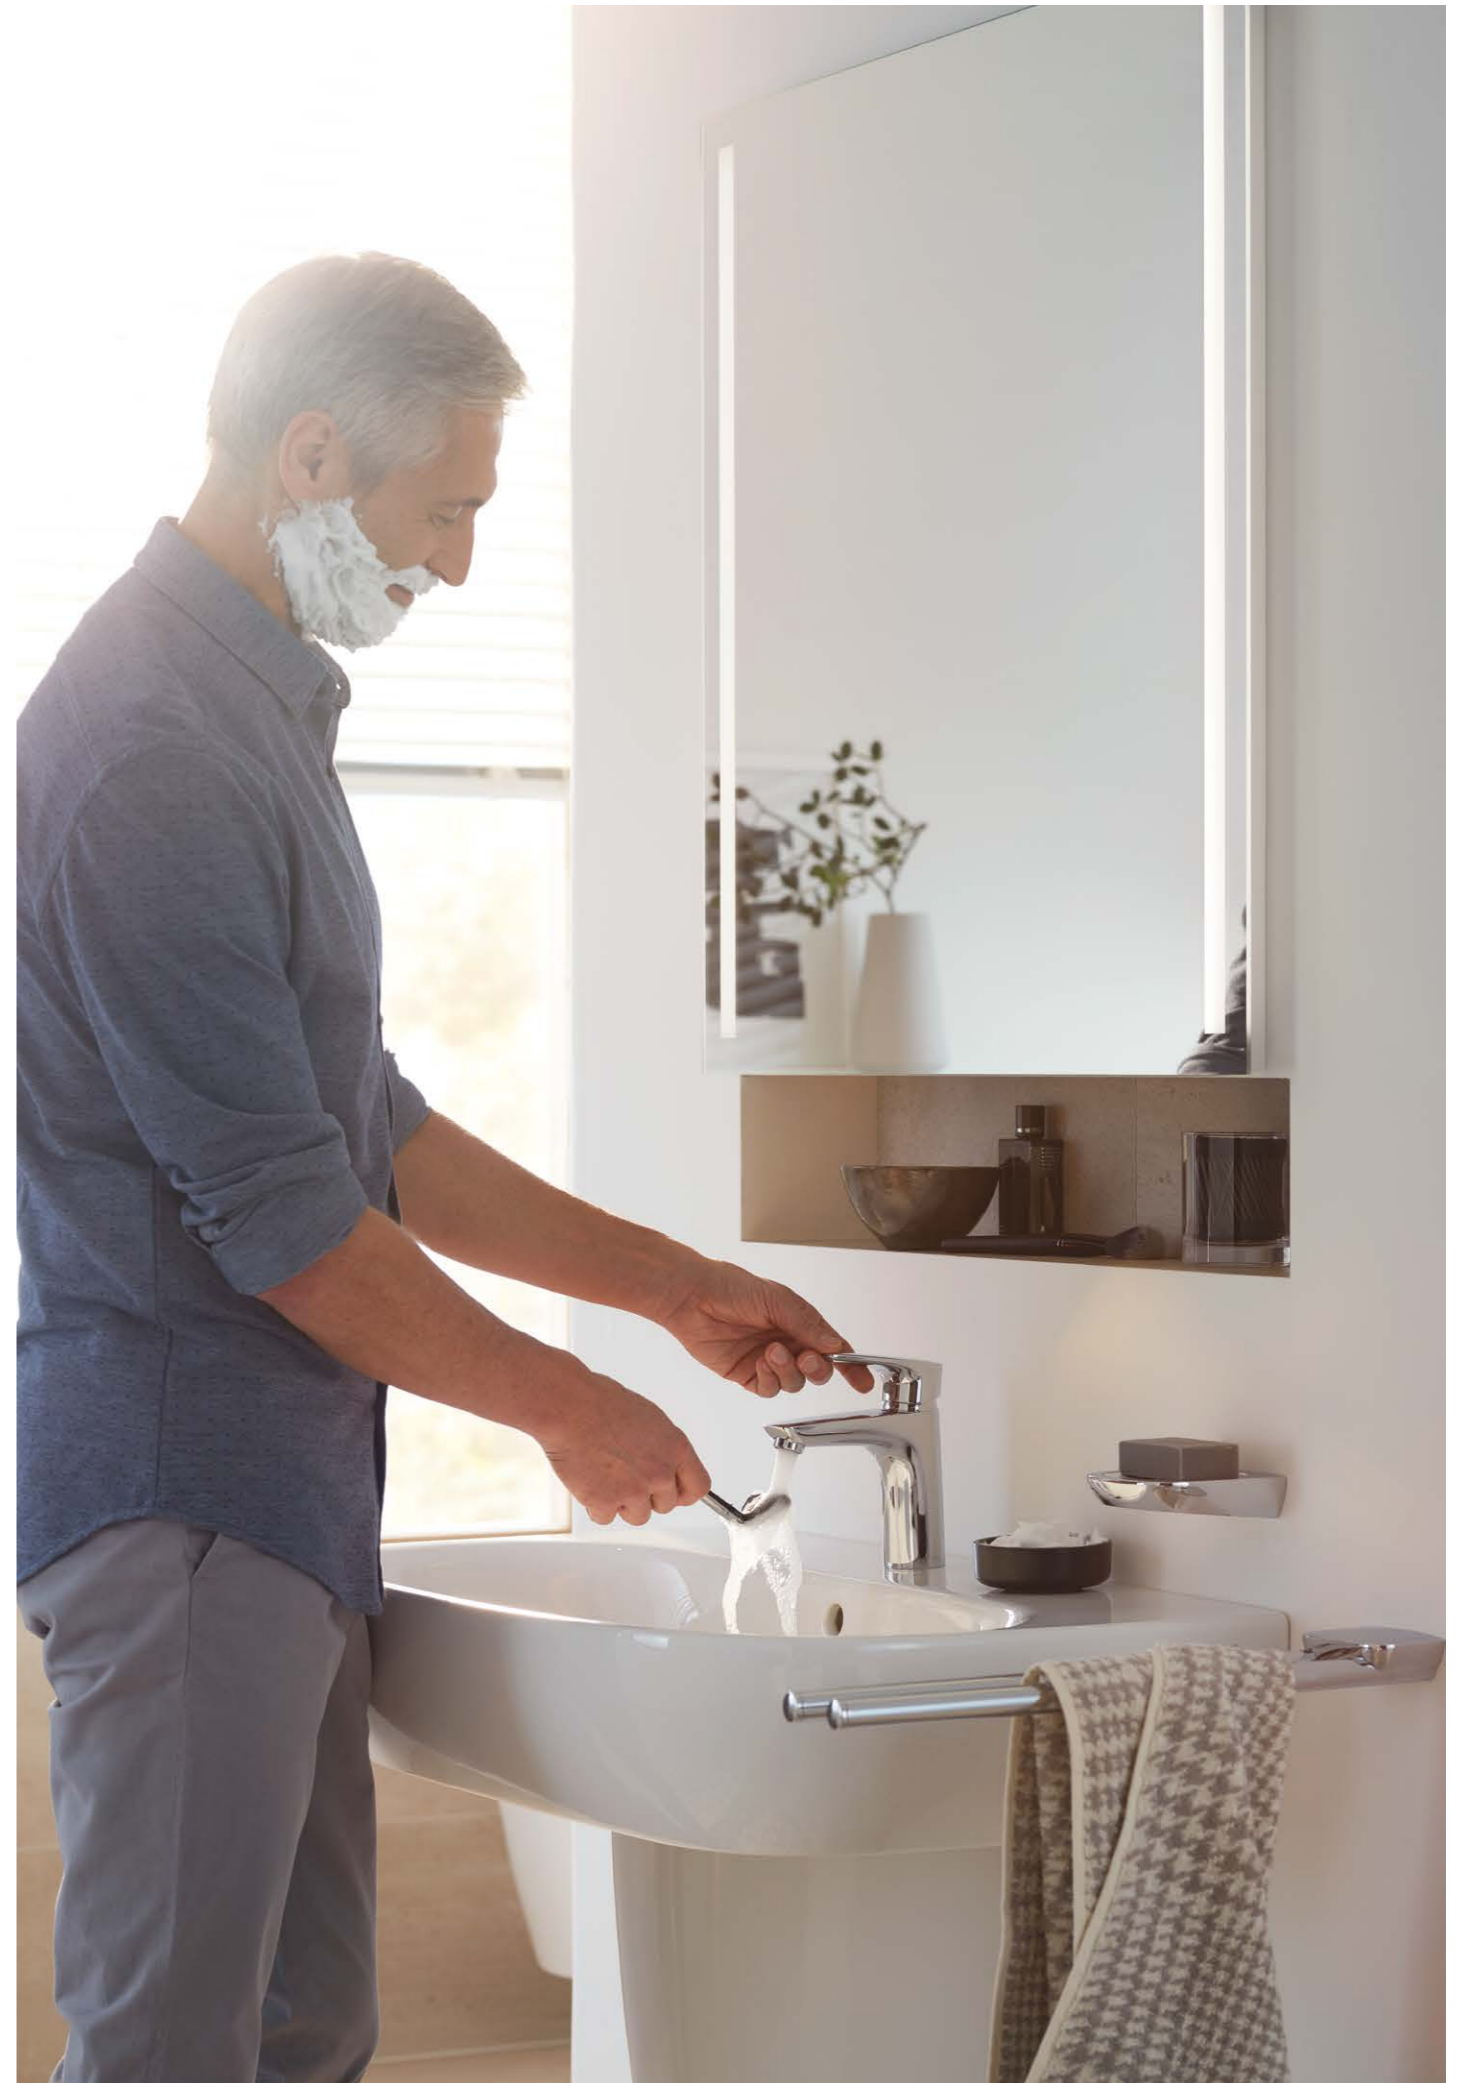

„Pontosan az
igényeimhez
igazítva.“