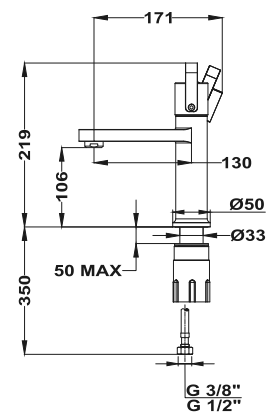

Mosdó csaptelep XL

- Easy Fix rögzítéssel
- Perlátor vízköelleni védelemmel
- 3/8" flexibilis bekötőcsővel
- 1/2" adapterrel
- Leeresztő szelep nélkül

Szín

Kódszám

Fehér/Amazonas tölgy 31366020WA
Fekete/Amazonas tölgy 31366020NA
Króm 313660200