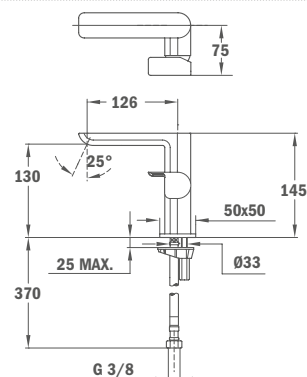

FORMENTERA

Cascade mosdó csaptelep

- Nyitott Cascade kifolyócsővel
- Innovatív anti-splash és vízmeztakarítási rendszer a kerámia vezérlőegységbe integrálva
- 5 l/perc vízfolyás kolatózó elemmel
- Akár 60% vízmeztakarítás
- 3/8"flexibilis bekötőcsővel
- Leeresztőszelep nélkül

Szín
Króm

Kódszám
623310200-H

Cascade mosdó csaptelep

- Nyitott Cascade kifolyócsővel
- Innovatív anti-splash és vízmeztakarítási rendszer a kerámia vezérlőegységbe integrálva
- 5 l/perc vízfolyás kolatózó elemmel
- Akár 60% vízmeztakarítás
- 3/8"flexibilis bekötőcsővel
- Leeresztőszelep nélkül

Szín
Fekete/Króm

Kódszám
623310200

Cascade mosdó csaptelep

- Nyitott Cascade kifolyócsővel
- Innovatív anti-splash és vízmeztakarítási rendszer a kerámia vezérlőegységbe integrálva
- 5 l/perc vízfolyás kolatózó elemmel
- Akár 60% vízmeztakarítás
- 3/8"flexibilis bekötőcsővel
- Leeresztőszelep nélkül

Szín
Fehér/Króm

Kódszám
62331020BC

Cascade mosdó csaptelep XL

- Nyitott Cascade kifolyócsővel
- Innovatív anti-splash és vízmeztakarítási rendszer a kerámia vezérlőegységbe integrálva
- 5 l/perc vízfolyás kolatózó elemmel
- Akár 60% vízmeztakarítás
- 3/8"flexibilis bekötőcsővel
- Leeresztőszelep nélkül

Szín
Króm

Kódszám
623110200-H

Cascade mosdó csaptelep

- Cascade kifolyócsővel
- Innovatív anti-splash és vízmeztakarítási rendszer a kerámia vezérlőegységbe integrálva
- 5 l/perc vízfolyás kolatózó elemmel
- Akár 60% vízmeztakarítás
- 3/8"flexibilis bekötőcsővel
- Leeresztőszelep nélkül

Szín
Króm

Kódszám
623860200