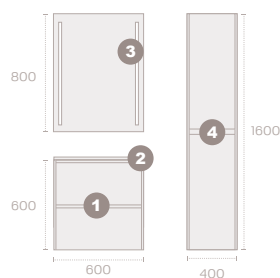

INCA

60 cm ÖSSZEÁLLÍTÁS

80 cm ÖSSZEÁLLÍTÁS