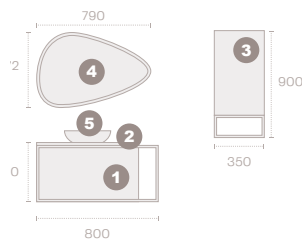

ITACA

80 cm ÖSSZEÁLLÍTÁS