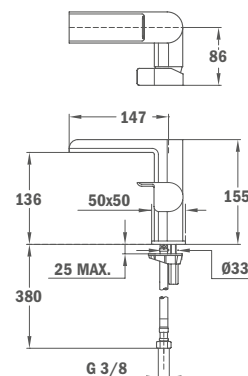

Cascade mosdó csaptelep XL

- Nyitott Cascade kifolyócsővel
- Innovatív anti-splash és vízmeztakarítási rendszer a kerámia vezérlőegységbe integrálva
- 5 l/perc vízfolyás kolatózó elemmel
- Akár 60% vízmeztakarítás
- 3/8"flexibilis bekötőcsővel
- Leeresztőszelep nélkül

Szín
Króm

Kódszám
623110200-H