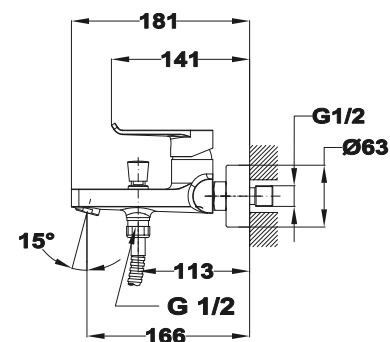

Zuhany csaptelep

- Zajcsökkentő elemekkel felszerelve
- Zuhanyzettel
  - » 3 funkciós vízkömentes kézizuhany
  - » Fali kézizuhanytartó
  - » Flexibilis fém gégecső

Szín
Króm
Fekete

Kódszám
842326200
84232620N