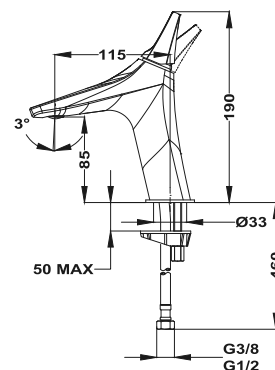

SENSE

Mosdó csaptelep M

- 5 l/perc vízátfolyás kolatózó elemmel
- Akár 60% vízmegtakarítás
- Ideális BREEAM és LEED projektekhez
- Perlátor vízköelleni védelemmel
- 3/8" és 1/2" flexibilis bekötőcsöveket is tartalmaz
- Leeresztőszelep nélkül
- Ujjlenyomatmentes PVD felületek

Szín	Kódszám
Króm	913460200
Bársony arany	91346020G2
Szelíd rózsaarany	91346020G3
Merész fekete	91346020N2
Tüzes bronz	91346020BZ