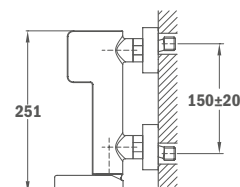

Zuhany csaptelep

- Zuhanyezett nélkül
- Zajcsökkentő elemekkel felszerelve

Szín
Fekete/Króm

Kódszám
62231020NC