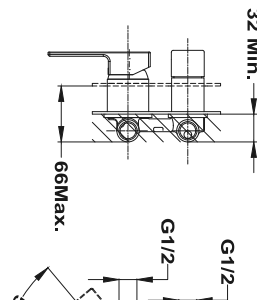

Süllyesztett 1 utas csaptelep

- Tartalmazza a süllyesztett elemet
- Ultraslim takarótányér
- Zuhanyzett nélkül

Szín
Króm
Fekete

Kódszám
852411200
85241120N