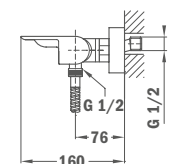

Zuhany csaptelep

- Zuhanyezett nélkül
- Zajcsökkentő elemekkel felszerelve

Szín
Fehér/Króm

Kódszám
62231020BC