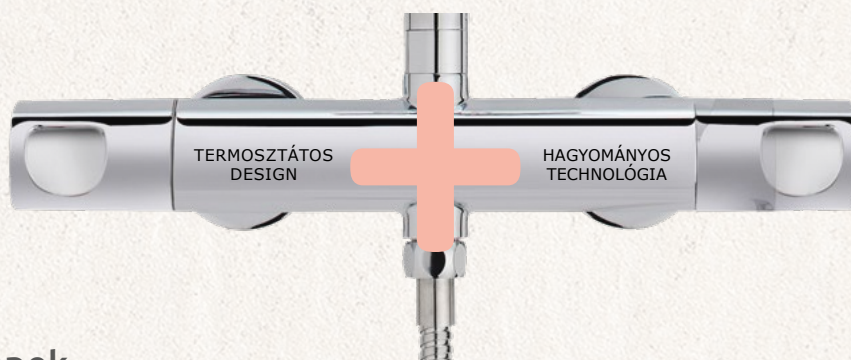

## TECHNOLÓGIA

A Strohm Dual Control modellek a hagyományos csaptelepek technológiáját ötvözik a termosztátos csaptelepek modern dizájnjával. Mivel ugyanazt a technológiát alkalmazza, mint a hagyományos csaptelepek, így nem igényelnek speciális karbantartást.

A 180°, SOLLER és az antibakteriális zuhanyrendszer családban is megtalálható ez az új technológia. A csaptelep belülről egy korszerű egyedi elemmel van ellátva, mely a magas hőmérséklet hatására sem deformálódik el. Ez az elem megakadályozza, hogy a forró víz érintkezzen a külső fém burkolattal, így nyújtva védelmet a forrázással szemben.

### Hőfokszabályozás

A jobboldali kar, a víz hőmérsékletét szabályozza, mint egy hagyományos egykaros csaptelep, mely a kar jobbra vagy balra forgatásával meleg vagy hideg vizet ad.