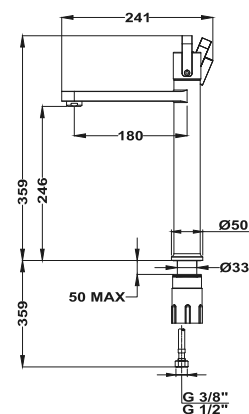

LAVI

Mosdó csaptelep M

- Easy Fix rögzítéssel
- Perlátor vízköelleni védelemmel
- 3/8" flexibilis bekötőcsővel
- 1/2" adapterrel
- Leeresztő szelep nélkül

Szín

Kódszám

Fehér/Amazonas tölgy 31346020WA
Fekete/Amazonas tölgy 31346020NA
Króm 313460200

Mosdó csaptelep L

- Easy Fix rögzítéssel
- Perlátor vízköelleni védelemmel
- 3/8" flexibilis bekötőcsővel
- 1/2" adapterrel
- Leeresztő szelep nélkül

Szín

Kódszám

Fehér/Amazonas tölgy 31386020WA
Fekete/Amazonas tölgy 31386020NA
Króm 313860200

Mosdó csaptelep XL

- Easy Fix rögzítéssel
- Perlátor vízköelleni védelemmel
- 3/8" flexibilis bekötőcsővel
- 1/2" adapterrel
- Leeresztő szelep nélkül

Szín

Kódszám

Fehér/Amazonas tölgy 31366020WA
Fekete/Amazonas tölgy 31366020NA
Króm 313660200