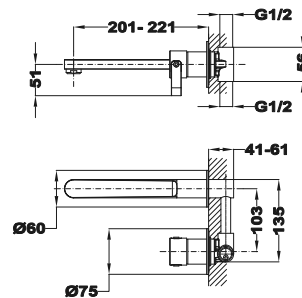

LAVI

Fali mosdó csaptelep

- Kifolyócső: max. 221 mm
- Perlátor vízköelleni védelemmel
- Leeresztő szelep nélkül
- Tartalmazza a süllyesztett elemet

Szín

Kódszám

Fehér/Amazonas tölgy 31461020WA
Fekete/Amazonas tölgy 31461020NA
Króm 314610200

Bidé csaptelep

- Easy Fix rögzítéssel
- Gömbcsuklós perlátor vízköelleni védelemmel
- 3/8" flexibilis bekötőcsővel
- 1/2" adapterrel
- Leeresztő szelep nélkül

Szín

Kódszám

Fehér/Amazonas tölgy 31626020WA
Fekete/Amazonas tölgy 31626020NA
Króm 316260200

Kádtöltő csaptelep

- Hideg csapteleptest rendszer
- Működtetés Ki/Be kapcsoló gombbal
- Zuhany funkció: a kifolyócső rejtve
- Kádtöltő funkció: a kifolyócső kihajtva
- Zajcsökkentő elemekkel felszerelve
- Zuhanyzettel
- 1 funkció vízkommentes kézizuhany
- Csavarodásmentes 1,75 m flexibilis design gégecső
- Fali kézizuhanytartó

Szín

Kódszám

Fehér/Amazonas tölgy 31122020WA
Fekete/Amazonas tölgy 31122020NA
Króm 311220200

Zuhany csaptelep

- Hideg csapteleptest rendszer
- Működtetés Ki/Be kapcsoló gombbal
- Zajcsökkentő elemekkel felszerelve
- Zuhanyzettel
- Kézizuhanytartó a csapteleptestbe integrálva
- 1 funkció vízkommentes kézizuhany
- Csavarodásmentes 1,5 m flexibilis design gégecső

Szín

Kódszám

Fehér/Amazonas tölgy 31232020WA
Fekete/Amazonas tölgy 31232020NA
Króm 312320200