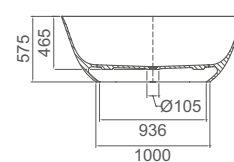

## ALAIOR öntött márvány kád

- Egyszerű tisztítás
- Öntött márvány
- 160 x 70 x 57,5 cm
- Leeresztő szelep nem tartozék