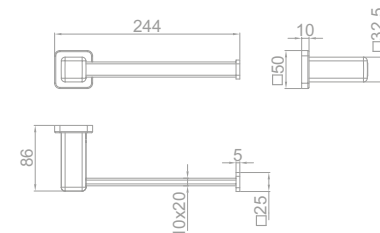

FÜRDŐSZOBAI KIEGÉSZÍTŐK

Törölközőtartó

- Fém
- 600 mm
- Ujjlenyomatmentes PVD felületek

Szín

Króm
Bársony arany
Szelíd rózsaarany
Merész fekete
Tüzes bronz

Kódszám

170760200
17076020G2
17076020G3
17076020N2
17076020BZ

Törölközőtartó, dupla

- Fém
- 600 mm
- Ujjlenyomatmentes PVD felületek

Szín

Króm
Bársony arany
Szelíd rózsaarany
Merész fekete
Tüzes bronz

Kódszám

170770200
17077020G2
17077020G3
17077020N2
17077020BZ

Akaszto

- Fém
- Ujjlenyomatmentes PVD felületek

Szín

Króm
Bársony arany
Szelíd rózsaarany
Merész fekete
Tüzes bronz

Kódszám

170800200
17080020G2
17080020G3
17080020N2
17080020BZ

Kéztörlő tartó

- Fém
- 244 mm
- Ujjlenyomatmentes PVD felületek

Szín

Króm
Bársony arany
Szelíd rózsaarany
Merész fekete
Tüzes bronz

Kódszám

170790200
17079020G2
17079020G3
17079020N2
17079020BZ

Üvegpolc

- Edzett biztonsági üveg
- Ujjlenyomatmentes PVD felületek

Szín

Króm
Bársony arany
Szelíd rózsaarany
Merész fekete
Tüzes bronz

Kódszám

170840200
17084020G2
17084020G3
17084020N2
17084020BZ