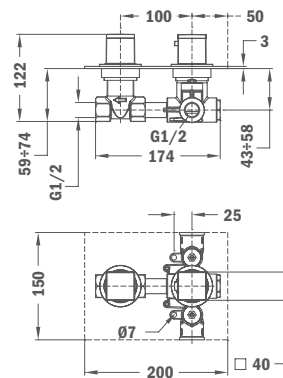

Süllyesztett 2 utas termostátos csaptelep

- Hideg csapteleptest rendszer
- 2 utas zuhanyváltó
- Biztonsági hőmérséklet STOP 38°C-on
- Szűrővel védett visszaáramlás gátló szelepek
- Zuhanyzett nélkül

Szín
Króm

Kódszám
780220200

Süllyesztett 3 utas termostátos csaptelep

- Hideg csapteleptest rendszer
- 3 utas zuhanyváltó
- Biztonsági hőmérséklet STOP 38°C-on
- Szűrővel védett visszaáramlás gátló szelepek
- Zuhanyzett nélkül

Szín
Króm

Kódszám
780230200