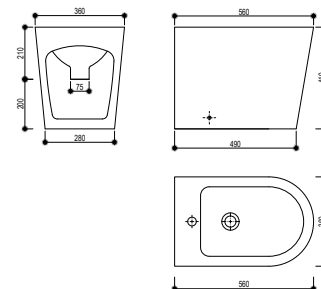

NEXOS ÚJ!

Monoblokkos BTW WC

- Magas minőségű kerámia
- Teljes csomag
- Kompakt
- Méretek: 61x36x85 cm
- Kettős csatlakozás:
  - » Független 75-250 mm
  - » Vízszintes 180 mm
- Könnyen tisztítható Rimless kialakítás
- Kettős öblítés 3/6 liter
- Vízmegtakarítás
- Kétoldali alsó beömlésű tartály
- Szerelőkészlet
- Ultraslim UF soft close ülőke fedéllel
- Rejtett felső hátsó bekötési lehetőség (külön alkatrészeket igényel: R720064500 oldal töltő szelep fém menettel és R720066900 alsó kupak)

Szín
Fehér

Kódszám
117330000

Álló bidé

- Egyszerű tisztítás
- Magas minőségű kerámia
- Nem tartalmazza a csaptelepet

Szín
Fehér

Kódszám
117350001

Fali WC

- Magas minőségű kerámia
- Könnyen tisztítható Rimless kialakítás
- Szükséges öblítővíz mennyisége 3/4,5 l
- Vízmegtakarítás
- Beépített tartállyal és öblítő szeleppel is használható
- Süllyesztett szerelési rendszer
- Ultraslim UF soft close ülőke fedéllel

Szín
Fehér

Kódszám
117320001

Fali bidé

- Egyszerű tisztítás
- Magas minőségű kerámia
- Nem tartalmazza a csaptelepet

Szín
Fehér

Kódszám
187360001