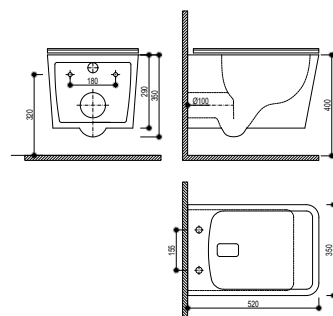

FORMENTERA

ÚJ!

Monoblokkos BTW WC

- Magas minőségű kerámia
- Kompakt
- Méretek: 60.5x34x81 cm
- Kettős csatlakozás:
  - » Függgőleges 100-250 mm
  - » Vízszintes 180 mm
- Könnyen tisztítható Rimless kialakítás
- Kettős öblítés 3/6 liter
- Vízmegtakarítás
- Alsó beömlésű tartály
- Szerelőkészlet
- Ultraslim UF soft close ülőke fedéllel

Szín
Fehér

Kódszám
700300200

Álló bidé

- Magas minőségű kerámia
- Egyszerű tisztítás
- Nem tartalmazza a csaptelepet

Szín
Fehér

Kódszám
117350000

Fali WC Rimless

- Magas minőségű kerámia
- Könnyen tisztítható Rimless kialakítás
- Szükséges öblítővíz mennyisége 3/4,5 l
- Vízmegtakarítás
- Beépített tartállyal és öblítő szeleppel is használható
- Süllyesztett szerelési rendszer
- Ultraslim UF soft close ülőke fedéllel

Szín
Fehér

Kódszám
117320000

Fali bidé

- Egyszerű tisztítás
- Magas minőségű kerámia
- Nem tartalmazza a csaptelepet

Szín
Fehér

Kódszám
187360000