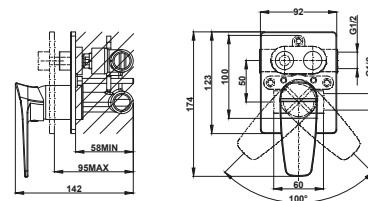

SENSE

Süllyesztett 2 utas csaptelep

- Zuhanyzett nélkül
- Tartalmazza a süllyesztett elemet
- Ujjlenyomatmentes PVD felületek

Szín	Kódszám
Króm	911710200
Bársony arany	911710200G2
Szelíd rózsaarany	91171020G3
Merész fekete	91171020N2
Tüzes bronz	91171020BZ

Süllyesztett 1 utas csaptelep

- Zuhanyzett nélkül
- Tartalmazza a süllyesztett elemet
- Ujjlenyomatmentes PVD felületek

Szín	Kódszám
Króm	912410200
Bársony arany	91241020G2
Szelíd rózsaarany	91241020G3
Merész fekete	91241020N2
Tüzes bronz	91241020BZ