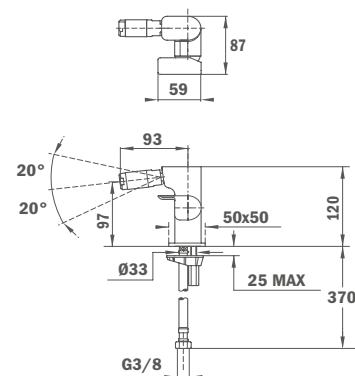

## Bide csaptelep

- Gömbcsuklós perlátor vízköelleni védelemmel
- 3/8" flexibilis bekötőcsővel
- Leeresztő szelep nélkül

**Szín**  
Króm

**Kódszám**  
626260200-H