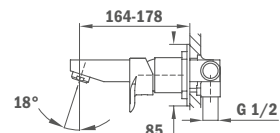

## Bide csaptelep

- Gömbcsuklós perlátor vízköelleni védelemmel
- 3/8" flexibilis bekötőcsővel
- Leeresztő szelep nélkül

**Szín**  
Króm

**Kódszám**  
626260200-H