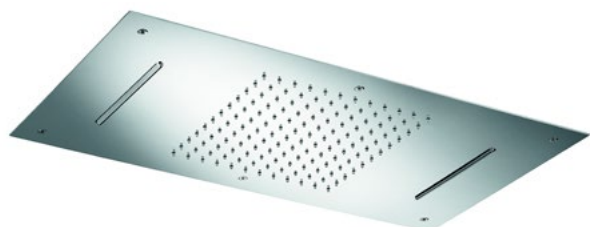

## SPA beépíthető szögletes zuhanyfej

- Rozsdamentes acél AISI 304
- 2 funkció: cascade + eső
- 700 x 380 mm
- Vízkömentes

**Szín**  
Króm  
**Kódszám**  
790067400