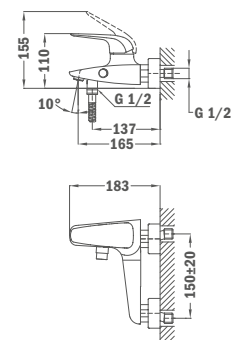

Kódszám

671210200
67121020G2
67121020G3
67121020N2
67121020BZ