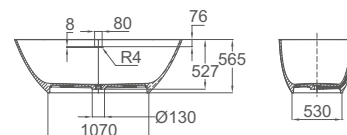

## SENSE öntött márvány kád

- Egyszerű tisztítás
- Öntött márvány
- 177,5 x 80 x 56,5 cm
- Leeresztő szelep nem tartozék