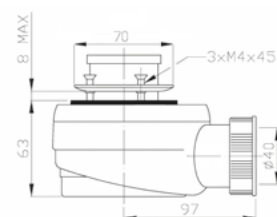

- 120-160 cm méretű zuhanytálcá esetében: 400 mm
- 180 cm méretű zuhanytálcá esetében: 600 mm

FONTOS!

A fehértől eltérő szín rendelése esetén a termékkódban cserélje le a "W" karaktert a rendelni kívánt színnek megfelelően (C vagy G)
A zuhanytálcák a leeresztő szifont nem tartalmazzák.