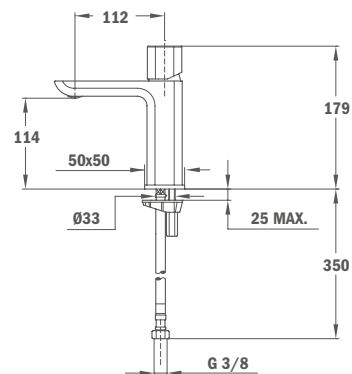

Mosdó csaptelep

- 5 l/perc vízfolyás kolatózó elemmel
- Akár 60% vízmegtakarítás
- Perlátor vízköelleni védelemmel
- 3/8"flexibilis bekötőcsővel
- Leeresztőszelep nélkül

Szín
Króm

Kódszám
623461200-H