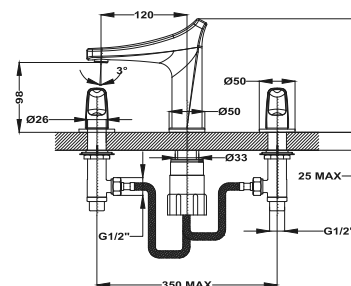

SENSE

Mosdó csaptelep M

- 5 l/perc vízátfolyás kolatózó elemmel
- Akár 60% vízmegtakarítás
- Ideális BREEAM és LEED projektekhez
- Perlátor vízköelleni védelemmel
- 3/8" és 1/2" flexibilis bekötőcsöveket is tartalmaz
- Leeresztőszelep nélkül
- Ujjlenyomatmentes PVD felületek

Szín	Kódszám
Króm	913460200
Bársony arany	91346020G2
Szelíd rózsaarany	91346020G3
Merész fekete	91346020N2
Tüzes bronz	91346020BZ

Mosdó csaptelep L

- 5 l/perc vízátfolyás kolatózó elemmel
- Akár 60% vízmegtakarítás
- Ideális BREEAM és LEED projektekhez
- Perlátor vízköelleni védelemmel
- 3/8" és 1/2" flexibilis bekötőcsöveket is tartalmaz
- Leeresztőszelep nélkül
- Ujjlenyomatmentes PVD felületek

Szín	Kódszám
Króm	913860200
Bársony arany	91386020G2
Szelíd rózsaarany	91386020G3
Merész fekete	91386020N2
Tüzes bronz	91386020BZ

Alsó bekötésű mosdó csaptelep

- Easy Fix rögzítés a kifolyócsőben
- Perlátor vízköelleni védelemmel
- 1/2" flexibilis bekötőcsővel
- Leeresztő szelep nélkül
- Ujjlenyomatmentes PVD felületek

Szín	Kódszám
Króm	914310200
Bársony arany	91431020G2
Szelíd rózsaarany	91431020G3
Merész fekete	91431020N2
Tüzes bronz	91431020BZ

Fali mosdó csaptelep

- Kifolyócső: max. 221 mm
- Perlátor vízköelleni védelemmel
- Leeresztő szelep nélkül
- Tartalmazza a süllyesztett elemet
- Ujjlenyomatmentes PVD felületek

Szín	Kódszám
Króm	914610200
Bársony arany	91461020G2
Szelíd rózsaarany	91461020G3
Merész fekete	91461020N2
Tüzes bronz	91461020BZ