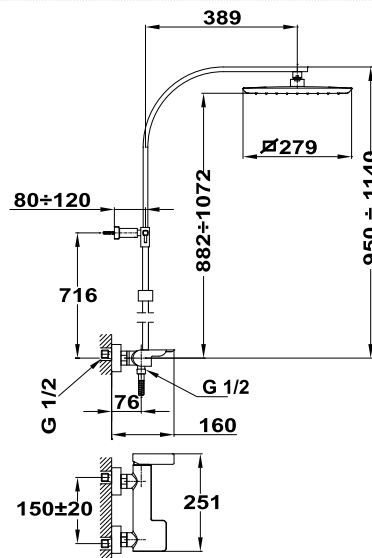

Szín
Króm

Kódszám
622980200-H