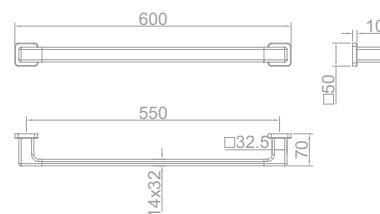

FÜRDŐSZOBAI KIEGÉSZÍTŐK

Törölközőtartó

- Fém
- 600 mm
- Ujjlenyomatmentes PVD felületek

Szín

Króm
Bársony arany
Szelíd rózsaarany
Merész fekete
Tüzes bronz

Kódszám

170760200
17076020G2
17076020G3
17076020N2
17076020BZ