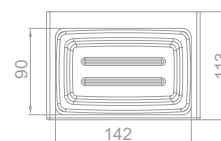

## Szappantartó

- Kerámia
- Ujjlenyomatmentes PVD felületek