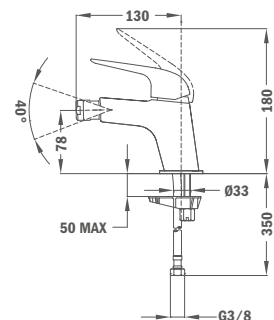

ITACA

Bide csapelelep

- Gömbcsuklós perlátor vízköelleni védelemmel
- 3/8" és 1/2" flexibilis bekötőcsöveket is tartalmaz
- Leeresztő szelep nélkül
- Ujjlenyomatmentes PVD felületek

Szín

Króm
Bársony arany
Szelíd rózsaarany
Merész fekete
Tüzes bronz

Kódszám

676260200
67626020G2
67626020G3
67626020N2
67626020BZ

Alsó bekötésű kádtöltő csapelelep

- Stream kézizuhannyal
- Integrált zuhanyváltó
- Perlátor vízköelleni védelemmel
- 3/8" flexibilis bekötőcsövel
- Ujjlenyomatmentes PVD felületek

Szín

Króm
Bársony arany
Szelíd rózsaarany
Merész fekete
Tüzes bronz

Kódszám

671520200
67152020G2
67152020G3
67152020N2
67152020BZ

Kádtöltő csapelelep

- Zuhanyezett nélkül
- Zajcsökkentő elemekkel felszerelve
- Perlátor vízköelleni védelemmel
- Automata zuhanyváltó
- Ujjlenyomatmentes PVD felületek

Szín

Króm
Bársony arany
Szelíd rózsaarany
Merész fekete
Tüzes bronz

Kódszám

671210200
67121020G2
67121020G3
67121020N2
67121020BZ

Kádtöltő csapelelep

- Zuhanyezett nélkül
- Zajcsökkentő elemekkel felszerelve
- Perlátor vízköelleni védelemmel
- Automata zuhanyváltó
- Ujjlenyomatmentes PVD felületek

Szín

Króm
Bársony arany
Szelíd rózsaarany
Merész fekete
Tüzes bronz

Kódszám

671010200
67101020G2
67101020G3
67101020N2
67101020BZ

Zuhany csapelelep

- Zuhanyezett nélkül
- Zajcsökkentő elemekkel felszerelve
- Ujjlenyomatmentes PVD felületek

Szín

Króm
Bársony arany
Szelíd rózsaarany
Merész fekete
Tüzes bronz

Kódszám

672310200
67231020G2
67231020G3
67231020N2
67231020BZ