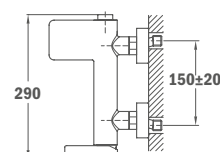

Zuhany csaptelep

- Zuhanyezett nélkül
- Zajcsökkentő elemekkel felszerelve

Szín
Króm

Kódszám
622310200-H