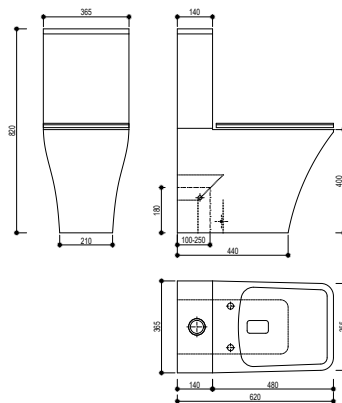

## Monoblokkos BTW WC

- Magas minőségű kerámia
- Teljes csomag
- Kompakt
- Méretek: 62x36,5x82 cm
- Kettős csatlakozás:
  - » Független 100-250 mm
  - » Vízszintes 180 mm
- Könnyen tisztítható Rimless kialakítás
- Kettős öblítés 2,6/4 liter
- Extra vízmegtakarítás
- Kétoldali alsó beömlésű tartály
- - Ideális BREEAM és LEED projektekhez
- Szerelőkészlet
- Ultraslim UF soft close ülőke fedéllel