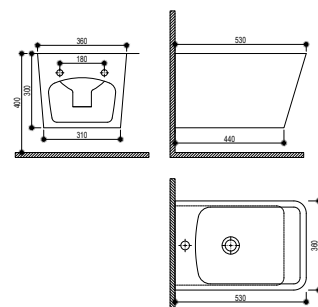

Szín
Fehér

Kódszám
187360000