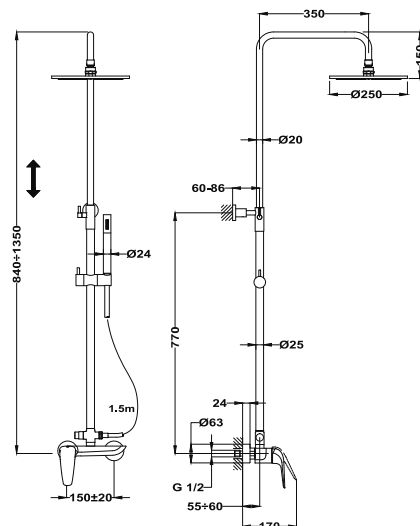

ITACA Zuhanyrendszer

- Zuhany csaptelep
- Automata zuhanyváltó
- Állítható teleszkópos felszállócső az egyszerűbb szerelés érdekében:
  - » Min. magasság: 840 mm
  - » Max. magasság: 1350 mm
- Vízkömentes Ø250 mm zuhanyfej
- 1 funkciós vízkömentes kézizuhany
- Csavarodásmentes 1,5 m flexibilis ezüst design gégecső
  (A PVD modellek esetében flexibilis fém gégecsövet alkalmazunk)
- Állítható kézizuhany tartó
- Zajcsökkentő elemekkel felszerelve
- Ujjlenyomatmentes PVD felületek