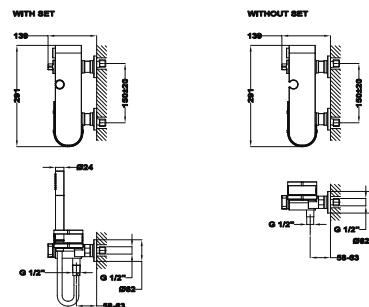

Zuhany csaptelep

- Hideg csapteleptest rendszer
- Működtetés Ki/Be kapcsoló gombbal
- Zajcsökkentő elemekkel felszerelve
- Zuhanyzettel
- Kézizuhanytartó a csapteleptestbe integrálva
- 1 funkció vízkommentes kézizuhany
- Csavarodásmentes 1,5 m flexibilis design gégecső