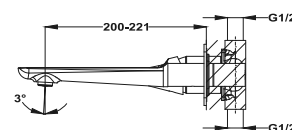

SENSE

Mosdó csaptelep M

- 5 l/perc vízátfolyás kolatózó elemmel
- Akár 60% vízmegtakarítás
- Ideális BREEAM és LEED projektekhez
- Perlátor vízköelleni védelemmel
- 3/8" és 1/2" flexibilis bekötőcsöveket is tartalmaz
- Leeresztőszelep nélkül
- Ujjlenyomatmentes PVD felületek

Szín	Kódszám
Króm	913460200
Bársony arany	91346020G2
Szelíd rózsaarany	91346020G3
Merész fekete	91346020N2
Tüzes bronz	91346020BZ

Mosdó csaptelep L

- 5 l/perc vízátfolyás kolatózó elemmel
- Akár 60% vízmegtakarítás
- Ideális BREEAM és LEED projektekhez
- Perlátor vízköelleni védelemmel
- 3/8" és 1/2" flexibilis bekötőcsöveket is tartalmaz
- Leeresztőszelep nélkül
- Ujjlenyomatmentes PVD felületek

Szín	Kódszám
Króm	913860200
Bársony arany	91386020G2
Szelíd rózsaarany	91386020G3
Merész fekete	91386020N2
Tüzes bronz	91386020BZ

Alsó bekötésű mosdó csaptelep

- Easy Fix rögzítés a kifolyócsőben
- Perlátor vízköelleni védelemmel
- 1/2" flexibilis bekötőcsővel
- Leeresztő szelep nélkül
- Ujjlenyomatmentes PVD felületek

Szín	Kódszám
Króm	914310200
Bársony arany	91431020G2
Szelíd rózsaarany	91431020G3
Merész fekete	91431020N2
Tüzes bronz	91431020BZ

Fali mosdó csaptelep

- Kifolyócső: max. 221 mm
- Perlátor vízköelleni védelemmel
- Leeresztő szelep nélkül
- Tartalmazza a süllyesztett elemet
- Ujjlenyomatmentes PVD felületek

Szín	Kódszám
Króm	914610200
Bársony arany	91461020G2
Szelíd rózsaarany	91461020G3
Merész fekete	91461020N2
Tüzes bronz	91461020BZ