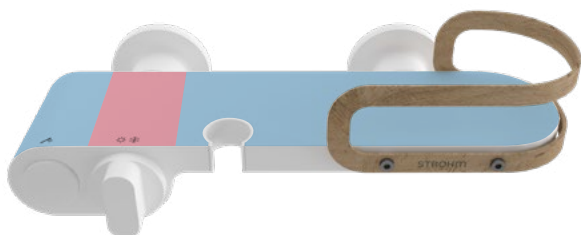

Easy Fix rendszer

A csaptelepek beszerelése még soha nem volt ilyen egyszerű. Az Easy Fix csaptelepeket szerszám használata nélkül fel lehet szerelni, köszönhetően a menetes rögzítő elemnek, amely 60%-kal csökkenti a szerelési időt.