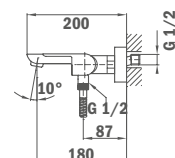

Zuhany csaptelep

- Zuhanyezett nélkül
- Zajcsökkentő elemekkel felszerelve

Szín
Króm

Kódszám
622310200-H