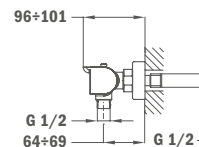

Alsó bekötésű kádtöltő csaptelep

- Formentera kézi zuhannyal
- Zuhanyváltó a kifolyócsőbe integrálva
- Vízkömentes perliátor
- 3/8" flexibilis bekötőcsővel

Szín
Króm

Kódszám
621520200