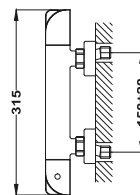

Süllyesztett 2 utas csaptelep

- Tartalmazza a süllyesztett elemet
- Ultraslim takarótányér
- Zuhanyzett nélkül

Szín
Króm
Fekete

Kódszám
851711200
85171120N