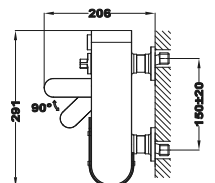

Kádtöltő csaptelep

- Hideg csapteleptest rendszer
- Működtetés Ki/Be kapcsoló gombbal
- Zuhany funkció: a kifolyócső rejtve
- Kádtöltő funkció: a kifolyócső kihajtva
- Zajcsökkentő elemekkel felszerelve
- Zuhanyzettel
- 1 funkció vízkommentes kézizuhany
- Csavarodásmentes 1,75 m flexibilis design gégecső
- Fali kézizuhanytartó

Szín

Kódszám

Fehér/Amazonas tölgy 31122020WA
Fekete/Amazonas tölgy 31122020NA
Króm 311220200