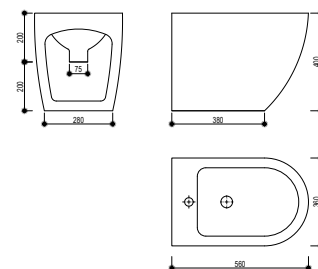

MANACOR

Monoblokkos BTW WC

- Magas minőségű kerámia
- Teljes csomag
- Kompakt
- Méretek: 61,5x36x81 cm
- Kettős csatlakozás:
  - » Független 80-240 mm
  - » Vízszintes 180 mm
- Könnyen tisztítható Rimless kialakítás
- Kettős öblítés 3/6 liter
- Vízmegtakarítás
- Kétoldali alsó beömlésű tartály
- Szerelőkészlet
- Ultraslim UF soft close ülőke fedéllel
- Rejtett felső hátsó bekötési lehetőség (külön alkatrészeket igényel: R720064500 oldal töltő szelep fém menettel és R720066900 alsó kupak)

Szín
Fehér

Kódszám
700190200

Álló bidé

- Egyszerű tisztítás
- Magas minőségű kerámia
- Nem tartalmazza a csaptelepet

Szín
Fehér

Kódszám
117350002

Fali WC Rimless

- Magas minőségű kerámia
- Könnyen tisztítható Rimless kialakítás
- Szükséges öblítővíz mennyisége 3/4,5 l
- Vízmegtakarítás
- Beépített tartállyal és öblítő szeleppel is használható
- Süllyesztett szerelési rendszer
- Ultraslim UF soft close ülőke fedéllel

Szín
Fehér

Kódszám
117320002