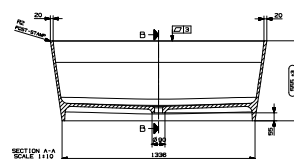

FÜRDŐKÁDAK

SENSE öntött márvány kád

- Egyszerű tisztítás
- Öntött márvány
- 177,5 x 80 x 56,5 cm
- Leeresztő szelep nem tartozék

Szín

Fehér

Kódszám

T9111002178

ÚJ!

LAVI öntött márvány kád

- Egyszerű tisztítás
- Öntött márvány
- 150x65x55,5 cm
- Leeresztő szelep nem tartozék

Szín

Fehér

Kódszám

T3111002150

ALAIOR öntött márvány kád

- Egyszerű tisztítás
- Öntött márvány
- 160 x 70 x 57,5 cm
- Leeresztő szelep nem tartozék

Szín

Fehér

Kódszám

T5511002160

Kád leeresztő szelep

Szín

Fehér

Kódszám

1109000