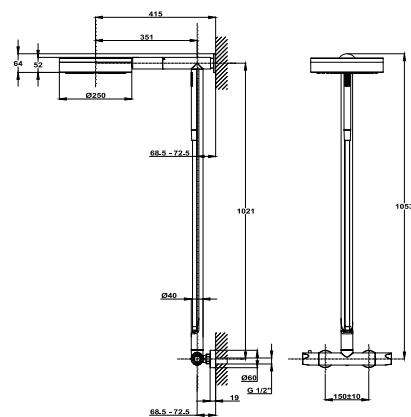

180° Antibakteriális termosztátos zuhanyrendszer

- Nemzetközi szabadalom
- Fém zuhanygégcső és egyfunkciós kézizuhany a zuhanyrúdba rejtve
- Antibakteriális technológia: A termékben fennmaradó víz minden használat után automatikusan leeresztődik
- Termosztátos csaptelep, biztonsági hőmérséklet stoppal 38° C-on
- Integrált kerámia zuhanyváltó
- Zuhanyfej 250 mm
- Szűrővel védett visszaáramlásgátló szelepek

Szín

Kódszám

Króm

182540200