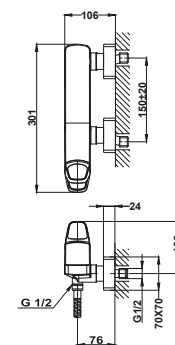

SENSE

Bidé csaptelep

- Gömbcsuklós perlátor vízköelleni védelemmel
- 3/8" és 1/2" flexibilis bekötőcsöveket is tartalmaz
- Leeresztő szelep nélkül
- Ujjlenyomatmentes PVD felületek

Szín	Kódszám
Króm	916260200
Bársony arany	91626020G2
Szelíd rózsaarany	91626020G3
Merész fekete	91626020N2
Tüzes bronz	91626020BZ

Kádtöltő csaptelep

- Zuhanyzett nélkül
- Zajcsökkentő elemekkel felszerelve
- Perlátor vízköelleni védelemmel
- Kerámia zuhanyváltó a fogantyúba integrálva
- Ujjlenyomatmentes PVD felületek

Szín	Kódszám
Króm	911210200
Bársony arany	91121020G2
Szelíd rózsaarany	91121020G3
Merész fekete	91121020N2
Tüzes bronz	91121020BZ

Alsó bekötésű kádtöltő csaptelep

- Stream kézizuhanyal
- Zuhanyváltó a kifolyócsőbe integrálva
- Perlátor vízköelleni védelemmel
- 3/8" flexibilis bekötőcsővel
- Ujjlenyomatmentes PVD felületek

Szín	Kódszám
Króm	911520200
Bársony arany	91152020G2
Szelíd rózsaarany	91152020G3
Merész fekete	91152020N2
Tüzes bronz	91152020BZ

Zuhany csaptelep

- Zuhanyzett nélkül
- Zajcsökkentő elemekkel felszerelve
- Ujjlenyomatmentes PVD felületek

Szín	Kódszám
Króm	912310200
Bársony arany	91231020G2
Szelíd rózsaarany	91231020G3
Merész fekete	91231020N2
Tüzes bronz	91231020BZ