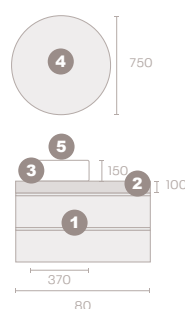

Kódszám	Megnevezés
1 187100018	Soller 2 fiókos mosdószekevény. Matt fehér. 80 cm
2 187170015	Soller mosdópult. Tölgy. 80 cm
3 187210011	Soller kerek öntött márvány mosdó. Ø 37 cm
4 187260004	Soller kerek tükör, LED háttérvilágítással. Ø75 cm
5 853111250	Soller mosdó csaptelep XL