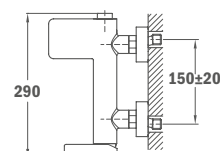

FORMENTERA

Mosdó csaptelep

- 5 l/perc vízátfolyás kolatózó elemmel
- Akár 60% vízmegtakarítás
- Perlátor vízköelleni védelemmel
- 3/8" flexibilis bekötőcsővel
- Leeresztőszelep nélkül

Szín
Fehér/Króm

Kódszám
62346120BC

Fali mosdó csaptelep

- Kifolyócső: max. 178 mm
- Perlátor vízköelleni védelemmel
- Leeresztő szelep nélkül
- Tartalmazza a süllyesztett elemet

Szín
Króm

Kódszám
624610200

Bide csaptelep

- Gömbcsuklós perlátor vízköelleni védelemmel
- 3/8" flexibilis bekötőcsővel
- Leeresztő szelep nélkül

Szín
Króm

Kódszám
626260200-H

Kádtöltő csaptelep

- Zuhanyezett nélkül
- Zajcsökkentő elemekkel felszerelve
- Perlátor vízköelleni védelemmel
- Automata zuhanyváltó

Szín
Króm

Kódszám
621210200-H