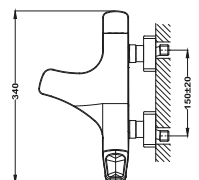

SENSE

Bidé csaptelep

- Gömbcsuklós perlátor vízköelleni védelemmel
- 3/8" és 1/2" flexibilis bekötőcsöveket is tartalmaz
- Leeresztő szelep nélkül
- Ujjlenyomatmentes PVD felületek

Szín	Kódszám
Króm	916260200
Bársony arany	91626020G2
Szelíd rózsaarany	91626020G3
Merész fekete	91626020N2
Tüzes bronz	91626020BZ

Kádtöltő csaptelep

- Zuhanyzett nélkül
- Zajcsökkentő elemekkel felszerelve
- Perlátor vízköelleni védelemmel
- Kerámia zuhanyváltó a fogantyúba integrálva
- Ujjlenyomatmentes PVD felületek

Szín	Kódszám
Króm	911210200
Bársony arany	91121020G2
Szelíd rózsaarany	91121020G3
Merész fekete	91121020N2
Tüzes bronz	91121020BZ

Alsó bekötésű kádtöltő csaptelep

- Stream kézizuhanyal
- Zuhanyváltó a kifolyócsőbe integrálva
- Perlátor vízköelleni védelemmel
- 3/8" flexibilis bekötőcsővel
- Ujjlenyomatmentes PVD felületek

Szín	Kódszám
Króm	911520200
Bársony arany	91152020G2
Szelíd rózsaarany	91152020G3
Merész fekete	91152020N2
Tüzes bronz	91152020BZ

Zuhany csaptelep

- Zuhanyzett nélkül
- Zajcsökkentő elemekkel felszerelve
- Ujjlenyomatmentes PVD felületek

Szín	Kódszám
Króm	912310200
Bársony arany	91231020G2
Szelíd rózsaarany	91231020G3
Merész fekete	91231020N2
Tüzes bronz	91231020BZ