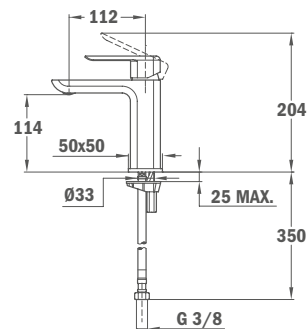

Mosdó csaptelep

- 5 l/perc vízfolyás kolatózó elemmel
- Akár 60% vízmegtakarítás
- Perlátor vízköelleni védelemmel
- 3/8"flexibilis bekötőcsővel
- Leeresztőszelep nélkül

Szín
Fekete/Króm

Kódszám
62346120NC