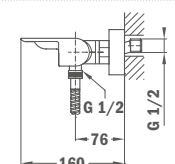

FORMENTERA

Kádtöltő csaptelep

- Zuhanyezett nélkül
- Zajcsökkentő elemekkel felszerelve
- Perlátor vízköelleni védelemmel
- Automata zuhanyváltó

Szín
Fekete/Króm

Kódszám
62121020NC

Kádtöltő csaptelep

- Zuhanyezett nélkül
- Zajcsökkentő elemekkel felszerelve
- Perlátor vízköelleni védelemmel
- Automata zuhanyváltó

Szín
Fehér/Króm

Kódszám
62121020BC

Zuhany csaptelep

- Zuhanyezett nélkül
- Zajcsökkentő elemekkel felszerelve

Szín
Króm

Kódszám
622310200-H

Zuhany csaptelep

- Zuhanyezett nélkül
- Zajcsökkentő elemekkel felszerelve

Szín
Fekete/Króm

Kódszám
62231020NC

Zuhany csaptelep

- Zuhanyezett nélkül
- Zajcsökkentő elemekkel felszerelve

Szín
Fehér/Króm

Kódszám
62231020BC