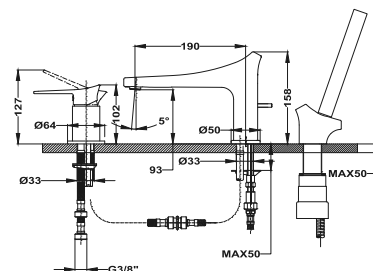

SENSE

Bidé csaptelep

- Gömbcsuklós perlátor vízköelleni védelemmel
- 3/8" és 1/2" flexibilis bekötőcsöveket is tartalmaz
- Leeresztő szelep nélkül
- Ujjlenyomatmentes PVD felületek

Szín	Kódszám
Króm	916260200
Bársony arany	91626020G2
Szelíd rózsaarany	91626020G3
Merész fekete	91626020N2
Tüzes bronz	91626020BZ

Kádtöltő csaptelep

- Zuhanyzett nélkül
- Zajcsökkentő elemekkel felszerelve
- Perlátor vízköelleni védelemmel
- Kerámia zuhanyváltó a fogantyúba integrálva
- Ujjlenyomatmentes PVD felületek

Szín	Kódszám
Króm	911210200
Bársony arany	91121020G2
Szelíd rózsaarany	91121020G3
Merész fekete	91121020N2
Tüzes bronz	91121020BZ

Alsó bekötésű kádtöltő csaptelep

- Stream kézizuhanyal
- Zuhanyváltó a kifolyócsőbe integrálva
- Perlátor vízköelleni védelemmel
- 3/8" flexibilis bekötőcsővel
- Ujjlenyomatmentes PVD felületek

Szín	Kódszám
Króm	911520200
Bársony arany	91152020G2
Szelíd rózsaarany	91152020G3
Merész fekete	91152020N2
Tüzes bronz	91152020BZ

Zuhany csaptelep

- Zuhanyzett nélkül
- Zajcsökkentő elemekkel felszerelve
- Ujjlenyomatmentes PVD felületek

Szín	Kódszám
Króm	912310200
Bársony arany	91231020G2
Szelíd rózsaarany	91231020G3
Merész fekete	91231020N2
Tüzes bronz	91231020BZ