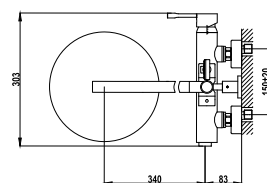

Szín
Króm

Kódszám
222970200