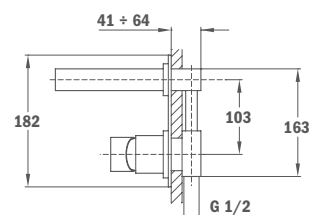

Bide csaptelep

- Gömbcsuklós perlátor vízköelleni védelemmel
- 3/8" flexibilis bekötőcsővel
- Leeresztő szelep nélkül

Szín
Króm

Kódszám
626260200-H