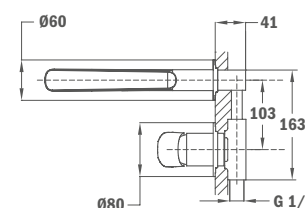

ITACA

Mosdó csaptelep S

- 5 l/perc vízátfolyás kolatózó elemmel
- Akár 60% vízmegtakarítás
- Ideális BREEAM és LEED projektekhez
- Perlátor vízköelleni védelemmel
- 3/8" és 1/2" flexibilis bekötőcsöveket is tartalmaz
- Leeresztőszelep nélkül
- Ujjlenyomatmentes PVD felületek

Szín

Króm
Bársony arany
Szelíd rózsaarany
Merész fekete
Tüzes bronz

Kódszám

673460200
67346020G2
67346020G3
67346020N2
67346020BZ

Mosdó csaptelep L

- 5 l/perc vízátfolyás kolatózó elemmel
- Akár 60% vízmegtakarítás
- Ideális BREEAM és LEED projektekhez
- Perlátor vízköelleni védelemmel
- 3/8" és 1/2" flexibilis bekötőcsöveket is tartalmaz
- Leeresztőszelep nélkül
- Ujjlenyomatmentes PVD felületek

Szín

Króm
Bársony arany
Szelíd rózsaarany
Merész fekete
Tüzes bronz

Kódszám

673860200
67386020G2
67386020G3
67386020N2
67386020BZ

Mosdó csaptelep XL

- Easy Fix rögzítéssel
- 5 l/perc vízátfolyás kolatózó elemmel
- Akár 60% vízmegtakarítás
- Ideális BREEAM és LEED projektekhez
- Perlátor vízköelleni védelemmel
- 3/8" és 1/2" flexibilis bekötőcsöveket is tartalmaz
- Leeresztőszelep nélkül
- Ujjlenyomatmentes PVD felületek

Szín

Króm
Bársony arany
Szelíd rózsaarany
Merész fekete
Tüzes bronz

Kódszám

673660200
67366020G2
67366020G3
67366020N2
67366020BZ

Alsó bekötésű mosdó csaptelep

- Easy Fix rögzítés a kifolyócsőben
- Perlátor vízköelleni védelemmel
- 1/2" flexibilis bekötőcsővel
- Leeresztőszelep nélkül
- Ujjlenyomatmentes PVD felületek

Szín

Króm
Bársony arany
Szelíd rózsaarany
Merész fekete
Tüzes bronz

Kódszám

674310200
67431020G2
67431020G3
67431020N2
67431020BZ

Fali mosdó csaptelep

- Kifolyócső: max. 218 mm
- Perlátor vízköelleni védelemmel
- Leeresztőszelep nélkül
- Tartalmazza a süllyesztett elemet
- Ujjlenyomatmentes PVD felületek

Szín