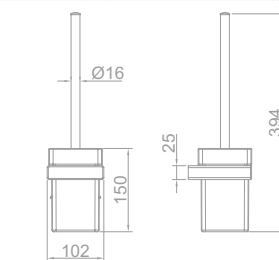

## Wc kefe fali tartóval

- Kerámia
- Ujjlenyomatmentes PVD felületek