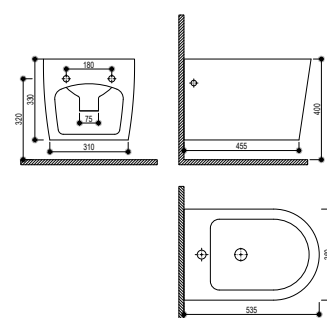

Szín
Fehér

Kódszám
187360001