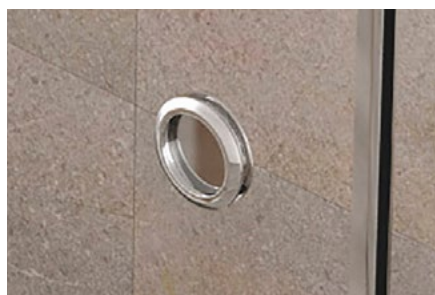

Rozsdamentes acél fogantyú