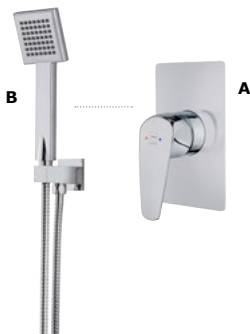

ÁLLÍTSA ÖSSZE SAJÁT SÜLLYESZTETT SZETTJÉT

- Süllyesztett 1 utas csaptelep
- Tartalmazza a süllyesztett elemet
- Zuhanyzett
  - » Kézizuhany
  - » Kézizuhany tartó fali csatlakozással
  - » Flexibilis gégecső

- Süllyesztett 2 utas csaptelep
- Tartalmazza a süllyesztett elemet
- Ultraslim 250 x 250 mm zuhanyfej
- Zuhanykar 300 mm
- Zuhanyzett
  - » Kézizuhany
  - » Kézizuhany tartó fali csatlakozással
  - » Flexibilis gégecső