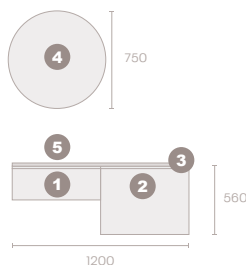

Kódszám	Megnevezés
1 187160009	Soller 1 fiókos mosdószekrény. Matt fehér. 60 cm
2 187160006	Soller fiókos alsószekrény. Matt fehér. 60 cm
3 187240018	Soller balos öntöttmárvány mosdó. 120 cm
4 187260004	Soller kerek tükör, LED háttérvilágítással. Ø75 cm
5 853861250	Soller mosdó csapterlep L