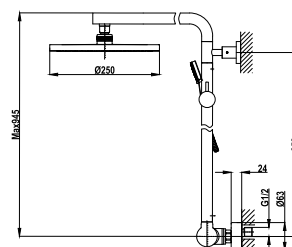

Szín
Króm

Kódszám
222970200