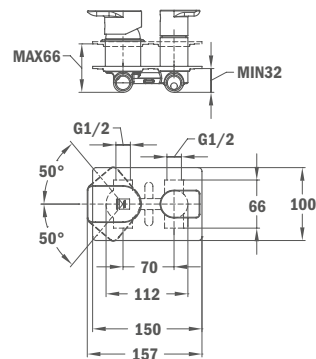

Süllyesztett 1 utas csaptelep

- Tartalmazza a süllyesztett elemet
- Zuhanyzett nélkül
- 40 mm kerámia vezérlőegység
- Ultraslim takarótányér

Szín
Króm

Kódszám
622410200