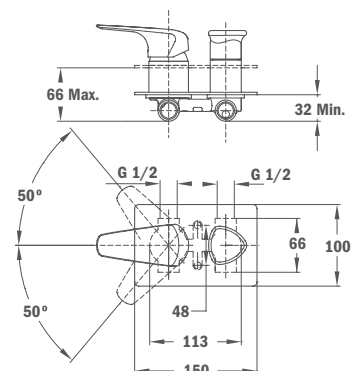

ITACA

Süllyesztett 2 utas csaptelep

- Zuhanyzsettnélkül
- Tartalmazza a süllyesztett elemet
- Ultráslim takarótányér
- Innovatív kerámia zuhanyváltó
- Ujjlenyomatmentes PVD felületek

Szín

Króm
Bársony arany
Merész fekete
Tüzes bronz

Kódszám

671710200
67171020G2
67171020N2
67171020BZ