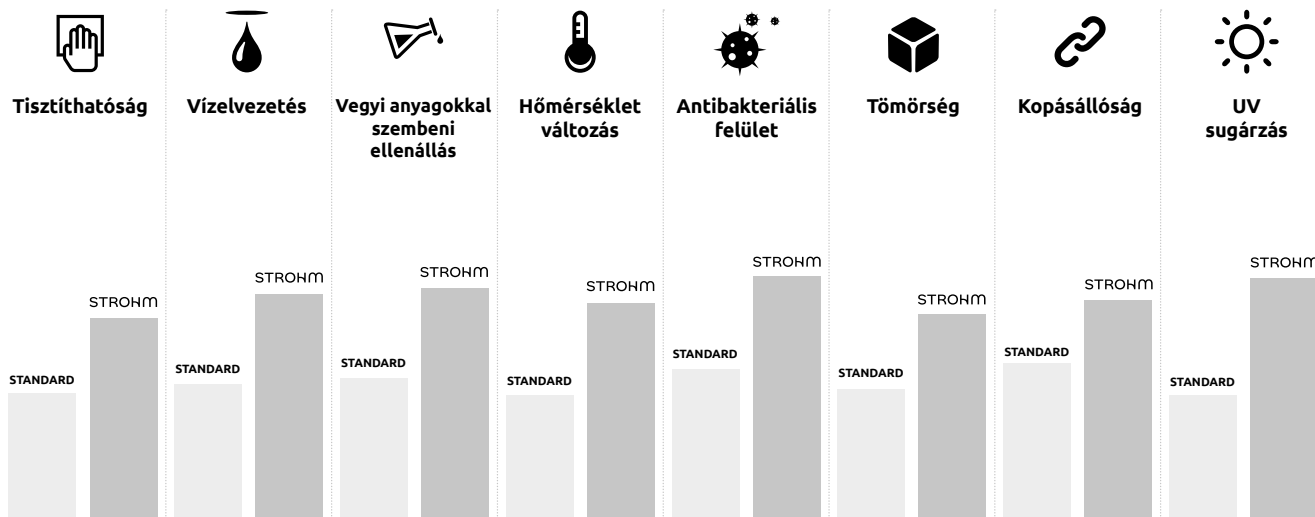

ZUHANYTÁLCÁK

A Strohm extra lapos zuhanytálcái **Spanyolországban** készülnek innovatív és korszerű anyagok **legmagasabb minőségű** ötvözetéből.

A **prémium Gel-Coat** bevonat kivételes csúszásmentes felületet biztosít, így a Strohm zuhanytálcák a legbiztonságosabbak közé tartoznak.

POLÍROZOTT ACÉL RÁCSOK AISI 316

A **Strohm**-nál minden apró részletre odafigyelünk és a legújabb alapanyagokat használjuk, annak érdekében, hogy a lehető legkellemesebb és legbiztonságosabb zuhanyzás élményét nyújthassuk. Zuhanytálcáink leeresztő rácsai a legjobb minőségű

rozsdamentes acélből készülnek (AISI 316), ami jobban ellenáll a magas hőmérsékletnek és korrózió környezetnek. Ezt az anyagot biztonságosságának és korrózióellenállásának köszönhetően a sebészetben is használják (orvosi acél).

EXTRA BIZTONSÁG SMOOTH ÉS SLATE FELÜLETEN EGYARÁNT