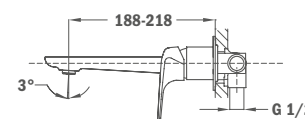

ITACA

Mosdó csaptelep S

- 5 l/perc vízátfolyás kolatózó elemmel
- Akár 60% vízmegtakarítás
- Ideális BREEAM és LEED projektekhez
- Perlátor vízköelleni védelemmel
- 3/8" és 1/2" flexibilis bekötőcsöveket is tartalmaz
- Leeresztőszelep nélkül
- Ujjlenyomatmentes PVD felületek

Szín

Króm
Bársony arany
Szelíd rózsaarany
Merész fekete
Tüzes bronz

Kódszám

673460200
67346020G2
67346020G3
67346020N2
67346020BZ

Mosdó csaptelep L

- 5 l/perc vízátfolyás kolatózó elemmel
- Akár 60% vízmegtakarítás
- Ideális BREEAM és LEED projektekhez
- Perlátor vízköelleni védelemmel
- 3/8" és 1/2" flexibilis bekötőcsöveket is tartalmaz
- Leeresztőszelep nélkül
- Ujjlenyomatmentes PVD felületek

Szín

Króm
Bársony arany
Szelíd rózsaarany
Merész fekete
Tüzes bronz

Kódszám

673860200
67386020G2
67386020G3
67386020N2
67386020BZ

Mosdó csaptelep XL

- Easy Fix rögzítéssel
- 5 l/perc vízátfolyás kolatózó elemmel
- Akár 60% vízmegtakarítás
- Ideális BREEAM és LEED projektekhez
- Perlátor vízköelleni védelemmel
- 3/8" és 1/2" flexibilis bekötőcsöveket is tartalmaz
- Leeresztőszelep nélkül
- Ujjlenyomatmentes PVD felületek

Szín

Króm
Bársony arany
Szelíd rózsaarany
Merész fekete
Tüzes bronz

Kódszám

673660200
67366020G2
67366020G3
67366020N2
67366020BZ

Alsó bekötésű mosdó csaptelep

- Easy Fix rögzítés a kifolyócsőben
- Perlátor vízköelleni védelemmel
- 1/2" flexibilis bekötőcsővel
- Leeresztőszelep nélkül
- Ujjlenyomatmentes PVD felületek

Szín

Króm
Bársony arany
Szelíd rózsaarany
Merész fekete
Tüzes bronz

Kódszám

674310200
67431020G2
67431020G3
67431020N2
67431020BZ

Fali mosdó csaptelep

- Kifolyócső: max. 218 mm
- Perlátor vízköelleni védelemmel
- Leeresztőszelep nélkül
- Tartalmazza a süllyesztett elemet
- Ujjlenyomatmentes PVD felületek

Szín