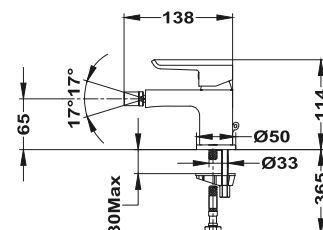

## Bidé csaptelep

- Gömbcsuklós perlátor vízköelleni védelemmel
- 3/8" flexibilis bekötőcsővel
- Leeresztő szelep nélkül

**Szín**  
Króm  
Fekete

**Kódszám**  
846266200  
84626620N