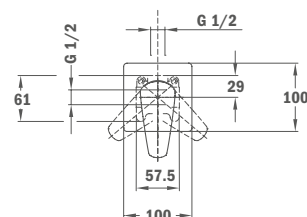

Kódszám

672410200
67241020G2
67241020G3
67241020N2
67241020BZ

Termosztátos zuhany csaptelep

- Biztonsági hőmérséklet stop 38° C -on
- Hídeg csapteleptest rendszer
- Szűrővel védett visszaáramlásálló szelepek
- Zuhanyzsettnélkül
- Ujjlenyomatmentes PVD felületek

Szín

Króm
Bársony arany
Szelíd rózsaarany
Merész fekete
Tüzes bronz

Kódszám

672010200
67201020G2
67201020G3
67201020N2
67201020BZ