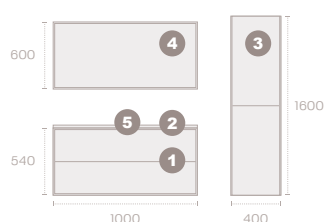

SENSE

80 cm ÖSSZEÁLLÍTÁS

100 cm ÖSSZEÁLLÍTÁS