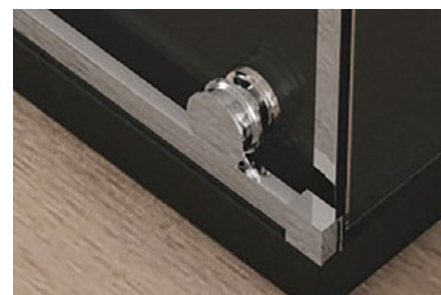

Rozsdamentes acél görgők

*FONTOS: A ZUHANYKABIN RENDELÉSEKOR 2 KÓDSZÁMOT KELL MEGADNI:
A OLDAL + B OLDAL

**FONTOS: AMENNYIBEN A FIX PANEL A BAL OLDALON HELYEZKEDIK EL, A KÓDSZÁM VÉGÉRE MÉG EGY "L" BETŪT KELL ÍRNI (PL. M91.01.120.8L)

ZUHANYTÁLCA HOSSZA - A OLDAL

CM **	120	130	140	150	160	170	180	190	200
Kódszám	M91011208	M91011308	M91011408	M91011508	M91011608	M91011708	M91011808	M91011908	M91012008
Belépési méret	53 cm	58 cm	63 cm	68 cm	73 cm	78 cm	83 cm	83 cm	83 cm

ZUHANYTÁLCA SZÉLESSÉGE - B OLDAL

CM*	70	75	80	90	100
Kódszám	M91120708	M91120758	M91120808	M91120908	M91121008