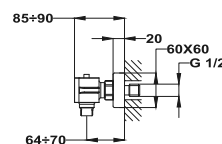

Süllyesztett 2 utas csaptelep

- Tartalmazza a süllyesztett elemet
- Ultraslim takarótányér
- Zuhanyzett nélkül

Szín
Króm
Fekete

Kódszám
851711200
85171120N