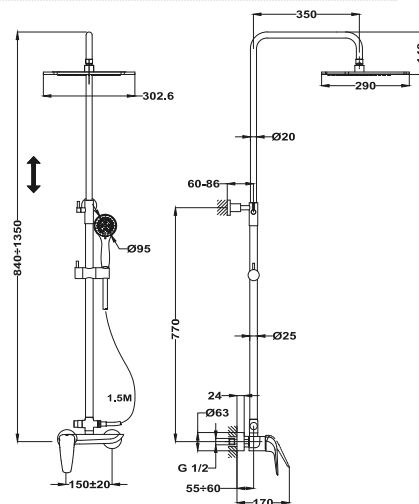

Zuhanyrendszer

- Zuhany csaptelep
- Automata zuhanyváltó
- Állítható teleszkópos felszállócső az egyszerűbb szerelés érdekében:
  - » Min. magasság: 840 mm
  - » Max. magasság: 1350 mm
- Vízkömentes Ø250 mm zuhanyfej
- 1 funkciós vízkömentes kézizuhany
- Csavarodásmentes 1,5 m flexibilis ezüst design gégecső
  (A PVD modellek esetében flexibilis fém gégecsövet alkalmazunk)
- Állítható kézizuhany tartó
- Zajcsökkentő elemekkel felszerelve
- Ujjlenyomatmentes PVD felületek