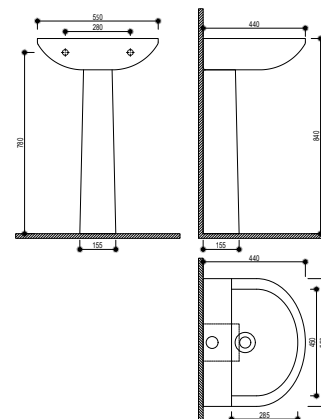

## Mosdó lábbal

- Kerámia
- Tűlfolyóval
- Egyszerű tisztítás
- Mosdó: 55 cm
- Nem tartalmazza a csaptelepet

**Szín**  
Fehér

**Mosdó kódszám**  
B841500255

**Szín**  
Fehér

**Mosdóláb kódszám**  
B841030200