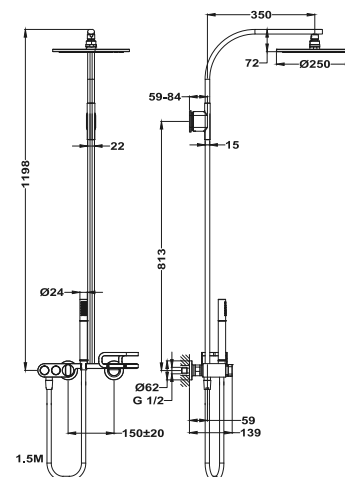

Szín	Kódszám
Fehér/Amazonas tölgy	31240020WA
Fekete/Amazonas tölgy	31240020NA
Króm	312400200

**Zuhanyrendszer zuhany csapteleppel**

- Hideg csapteleptest rendszer
- Zuhany csaptelep
- Vízkimenet kiválasztása nyomógombok segítségével
- Kézizuhanytartó a csapteleptestbe integrálva
- 1 funkció vízkömentes kézizuhany
- Csavarodásmentes 1,5 m flexibilis design gégecső
- Vízkömentes Ø250 mm zuhanyfej
- Magasság 1023 mm
- Zajcsökkentő elemekkel felszerelve