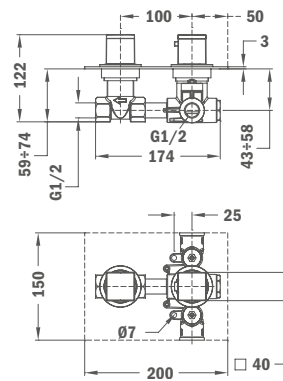

SOLLER

Süllyesztett 1 utas termostátos csaptelep

- Hideg csapteleptest rendszer
- Biztonsági hőmérséklet STOP 38°C-on
- Szűrővel védett visszaáramlás gátló szelepek
- Zuhanyzett nélkül

Szín
Króm

Kódszám
780210200