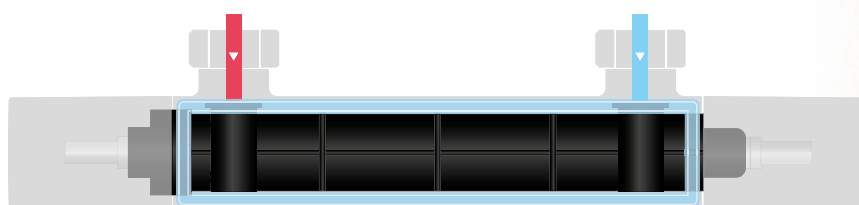

## Hideg érintés, extra biztonság

A csaptelep belülről egy korszerű egyedi elemmel van ellátva, mely a magas hőmérséklet hatására sem deformálódik el. Ez az elem megakadályozza, hogy a forró víz érintkezzen a külső fém burkolattal, így nyújtva védelmet a forrázással szemben.