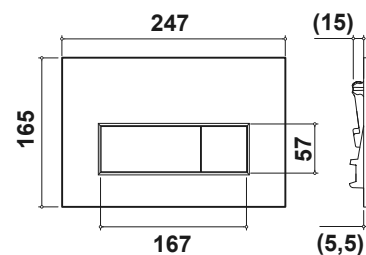

Szín

Fehér
Matt fekete