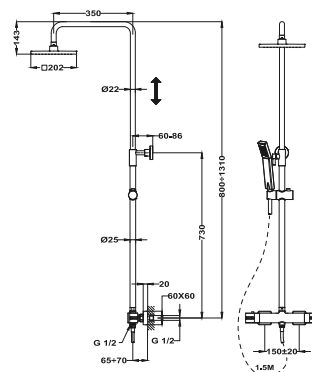

Szín
Króm
Fekete

Kódszám
852380200

Zuhanyzett

- 80x80 mm vízkömentes kézizuhany
- Állítható kézizuhanytartó
- Csavarodásmentes 1,5 m flexibilis ezüst design gégecső

Szín
Króm
Fekete

Kódszám
790056500
79005650N