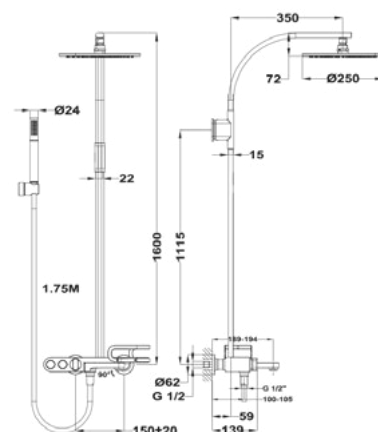

LAVI

Zuhanyrendszer kifolyócsővel

- Hideg csapteleptest rendszer
- Kádtöltő csaptelep
- Működtetés Ki/Be kapcsoló gombbal
- Zajcsökkentő elemekkel felszerelve
- Zuhanyfunkció: a kifolyócső rejtve
- Kádtöltő funkció: a kifolyócső kihajtva
- Magas pontosságú keramikus vezérlőegység
- Vízkömentes perlátor
- 1 funkciós vízkömentes kézizuhany
- Csavarodásmentes 1,5 m flexibilis design gégecső
- Vízkömentes Ø250 mm zuhanyfej
- Magasság: 1600 mm
- Fali kézizuhanytartó
- Zajcsökkentő elemekkel felszerelve

Szín

Kódszám

Fehér/Amazonas tölgy	31198020WA
Fekete/Amazonas tölgy	31198020NA
Króm	311980200

Szabadon álló kádtöltő csaptelep

- Akasztó fogasok
- Zuhanyszettel
- 1 funkciós vízkömentes kézizuhany
- Csavarodásmentes 1,5 m flexibilis design gégecső
- Szabadon álló kádakhoz fejlesztve
- Skandináv design

Szín

Kódszám

Fehér/Amazonas tölgy	18290020WA
Fekete/Amazonas tölgy	18290020NA