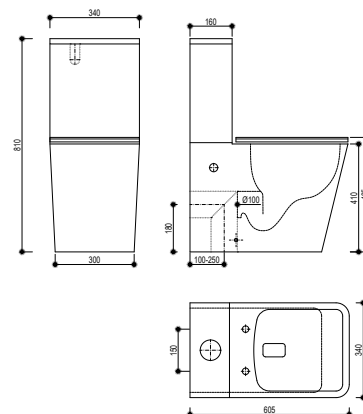

## Monoblokkos BTW WC

- Magas minőségű kerámia
- Kompakt
- Méretek: 60.5x34x81 cm
- Kettős csatlakozás:
  - » Függgőleges 100-250 mm
  - » Vízszintes 180 mm
- Könnyen tisztítható Rimless kialakítás
- Kettős öblítés 3/6 liter
- Vízmegtakarítás
- Alsó beömlésű tartály
- Szerelőkészlet
- Ultraslim UF soft close ülőke fedéllel