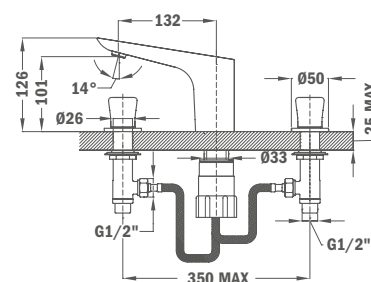

Fali mosdó csaptelep

- Kifolyócső: max. 218 mm
- Perlátor vízköelleni védelemmel
- Leeresztőszelep nélkül
- Tartalmazza a süllyesztett elemet
- Ujjlenyomatmentes PVD felületek

Szín

Króm
Bársony arany
Szelíd rózsaarany
Merész fekete
Tüzes bronz

Kódszám

674610200
67461020G2
67461020G3
67461020N2
67461020BZ