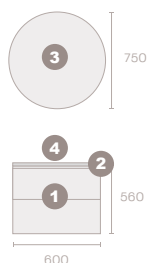

Kódszám	Megnevezés
1 187100017	Soller 2 fiókos mosdószekevény. Matt fehér. 60 cm
2 187240011	Soller mosdó. 60 cm
3 187260004	Soller kerek tükör, LED háttérvilágítással. Ø75 cm
4 853861250	Soller mosdó csaptelep L