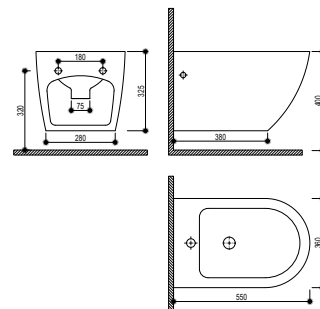

Mosdó lábbal

- Kerámia
- Tűlfolyóval
- Egyszerű tisztítás
- Mosdó: 55 cm
- Nem tartalmazza a csaptelepet

Szín
Fehér

Mosdó kódszám
B841500255