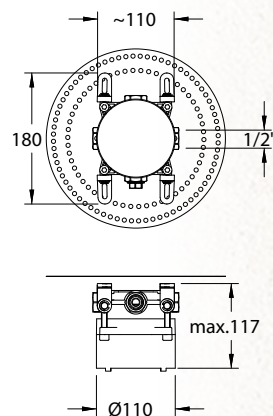

## Egyetlen rejtett csaptelep test számos modellhez, az egyszerűbb szerelésért

Kialakítása szerelőbarát, a független állítható rögzítő füleknek és a széles beépítési tartománynak köszönhetően könnyedén lehet a boxot akár egyetlen felületekhez illeszteni. Rögzítés után a 4 db állító csavarral finoman be lehet kalibrálni a homlokfelület síkját.