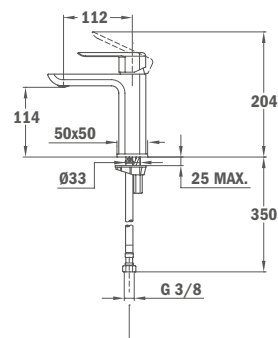

623310200-H