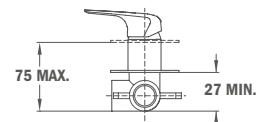

Kódszám

672410200
67241020G2
67241020G3
67241020N2
67241020BZ