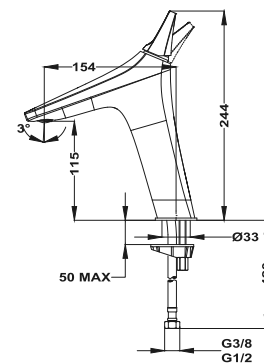

Mosdó csaptelep L

- 5 l/perc vízátfolyás kolatózó elemmel
- Akár 60% vízmegtakarítás
- Ideális BREEAM és LEED projektekhez
- Perlátor vízköelleni védelemmel
- 3/8" és 1/2" flexibilis bekötőcsöveket is tartalmaz
- Leeresztőszelep nélkül
- Ujjlenyomatmentes PVD felületek

Szín	Kódszám
Króm	913860200
Bársony arany	91386020G2
Szelíd rózsaarany	91386020G3
Merész fekete	91386020N2
Tüzes bronz	91386020BZ

Alsó bekötésű mosdó csaptelep

- Easy Fix rögzítés a kifolyócsőben
- Perlátor vízköelleni védelemmel
- 1/2" flexibilis bekötőcsővel
- Leeresztő szelep nélkül
- Ujjlenyomatmentes PVD felületek

Szín	Kódszám
Króm	914310200
Bársony arany	91431020G2
Szelíd rózsaarany	91431020G3
Merész fekete	91431020N2
Tüzes bronz	91431020BZ