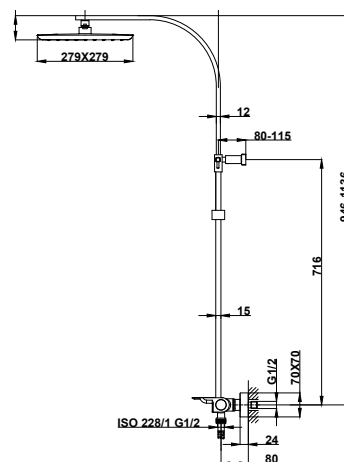

ZUHANYRENDSZEREK EGYKAROS CSAPTELEPPEL

FORMENTERA Zuhanyrendszer

- Zuhany csaptelep
- Automata zuhanyváltó
- Állítható szögletes teleszkópos felszállócső az egyszerűbb szerelés érdekében:
  - » Min. magasság: 950 mm
  - » Max. magasság: 1140 mm
- Vízkömentes 279 x 279 mm Formentera zuhanyfej
- 1,5 m flexibilis fém gégecső
- 1 funkciós vízkömentes Formentera kézizuhany
- Állítható kézizuhany tartó
- Zajcsökkentő elemekkel felszerelve

Szín
Króm

Kódszám
622980200-H

ALAIOR XL Zuhanyrendszer

- Zuhany csaptelep
- Automata zuhanyváltó
- Állítható teleszkópos felszállócső az egyszerűbb szerelés érdekében:
  - » Min. magasság: 810 mm
  - » Max. magasság: 1320 mm
- Vízkömentes Ø250 mm Disk II zuhanyfej
- 3 funkciós vízkömentes Ice kézizuhany
- 1,5 m flexibilis fém gégecső
- Állítható kézizuhany tartó
- Zajcsökkentő elemekkel felszerelve

Szín
Króm

Kódszám
222970200