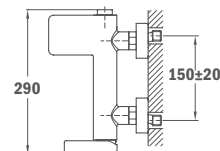

Kádtöltő csaptelep

- Zuhanyezett nélkül
- Zajcsökkentő elemekkel felszerelve
- Perlátor vízköelleni védelemmel
- Automata zuhanyváltó

Szín
Fehér/Króm

Kódszám
62121020BC