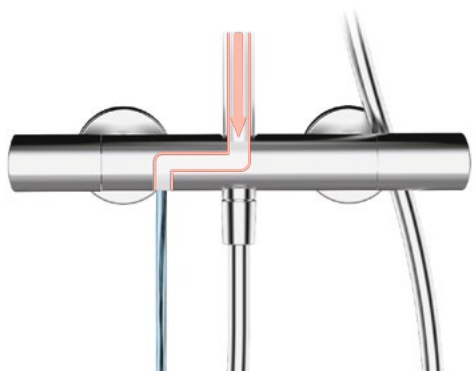

ANTIBAKTERIÁLIS ZUHANYRENDSZEREK TISZTA VÍZ AZ ELEJÉTŐL A VÉGÉIG

A tiszta és halk
zuhanyzás élménye.

Antibakteriális

0% baktérium
0% csöpögés
100% egészség

Ha az egészség kiemelkedően fontos az Ön számára, akkor Antibakteriális zuhanyrendszerünk a legjobb választás. Egy egyedi és szabadalmaztatott antibakteriális rendszer, amely minden egyes használat után kiüríti a csöveket.

Az Antibakteriális zuhanyrendszer úgy lett kialakítva, hogy csökkentse a baktériumok kialakulásának kockázatát, ezáltal védelmet nyújt és biztosítja a biztonságos és kellemes zuhanyzás élményét.

Antibakteriális

A zuhanyzás után hátramaradó víz automatikus kiürítésével segít megelőzni a baktériumok elterjedését.

Forrázás elleni védelem

Az összes termosztátos csaptelepünk 38°C-on hőmérséklet STOP funkcióval van ellátva. Ez az eszköz megakadályozza a nem kívánt hőmérséklet ingadozást, így csökkentve a forrázás kockázatát.