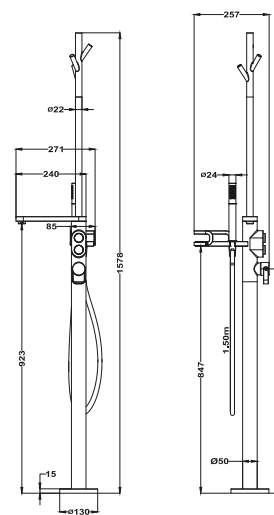

Szabadon álló kádtöltő csaptelep

- Akasztó fogasok
- Zuhanyszettel
- 1 funkciós vízkömentes kézizuhany
- Csavarodásmentes 1,5 m flexibilis design gégecső
- Szabadon álló kádakhoz fejlesztve
- Skandináv design