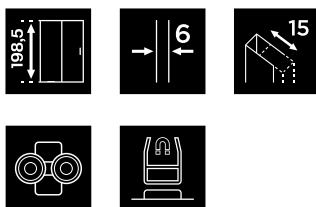

Alumínium profil

*FONTOS: A ZUHANYKABIN RENDELÉSEKOR 2 KÓDSZÁMOT KELL MEGADNI:
A OLDAL + B OLDAL

ZUHANYTÁLCA HOSSZA - A OLDAL

CM*	100	110	120	130	140	150	160	170
Kódszám	M84P011006	M84P011106	M84P011206	M84P011306	M84P011406	M84P011506	M84P011606	M84P011706
Belépési méret	40 cm	45 cm	50 cm	55 cm	60 cm	65 cm	70 cm	75 cm

ZUHANYTÁLCA SZÉLESSÉGE - B OLDAL

CM*	70	75	80	90	100
Kódszám	M84P120706	M84P120756	M84P120806	M84P120906	M84P121006