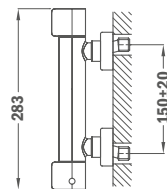

## Termostátos zuhany csaptelep

- Biztonsági hőmérséklet STOP 38°C-on
- Hideg csapteleptest rendszer
- Szűrővel védett visszaáramlás gátló szelepek
- Zuhanyzett nélkül

Szín  
Króm

Kódszám  
622011200