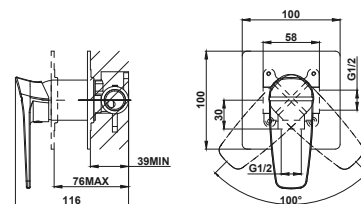

Sense zuhanyzett

- Állítható kézizuhany tartó
- Flexibilis gégecső 1,75 m
- Ø12,5 cm kézizuhany
- Vízkömentes
- Egyszerű tisztítás
- 5 funkció

Szín	Kódszám
Króm	790056000
Fekete/Króm	790055800

Stream zuhanyzett

- Vízkömentes kézizuhany
- 1 funkció
- Álltható zuhanytartó
- Flexibilis gégecső 1,75 m
- Ujjlenyomatmentes PVD felületek

Szín	Kódszám
Króm	790056600
Bársony arany	79005660G2
Szelíd rózsaarany	79005660G3
Merész fekete	79005660N2
Tüzes bronz	79005660BZ