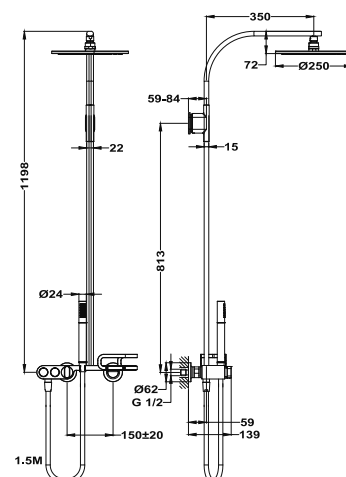

LAVI zuhanyrendszer

- Hideg csapteleptest rendszer
- Zuhany csaptelep
- Vízkimenet kiválasztása nyomógombok segítségével
- Zajcsökkentő elemekkel felszerelve
- Kézizuhanytartó a csapteleptestbe integrálva
- 1 funkciós vízkömentes kézizuhany
- Csavarodásmentes 1,5 m flexibilis design gégecső
- Vízkömentes Ø250 mm zuhanyfej
- Magasság 1023 mm
- Zajcsökkentő elemekkel felszerelve