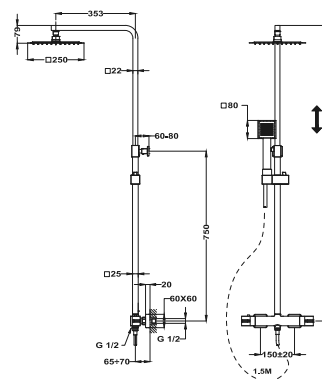

SOLLER

Termostátos zuhanyrendszer

- Termostátos csaptelep
- Hideg csapteleptest rendszer
- Biztonsági hőmérséklet STOP 38°C-on
- Integrált zuhanyváltó
- Állítható szögletes teleszkópos felszállócső az egyszerűbb szerelés érdekében:
  - » Min. magasság: 830 mm
  - » Max. magasság: 1310 mm
- Ultraslim 250 x 250 mm fém vízkömentes zuhanyfej
- 1 funkciós vízkömentes kézizuhany
- Csavarodásmentes 1,5 m flexibilis ezüst design gégecső
- Állítható kézizuhany tartó
- Szűrővel védett visszaáramlás gátló szelepek

Szín
Króm

Kódszám
852370200

Dual Control zuhanyrendszer

- Dual Control csaptelep
- Hideg csapteleptest rendszer
- Integrált zuhanyváltó
- Állítható teleszkópos felszállócső az egyszerűbb szerelés érdekében:
  - » Min. magasság: 800 mm
  - » Max. magasság: 1310 mm
- Vízkömentes 200 x 200 mm zuhanyfej
- Csavarodásmentes 1,5 m flexibilis design gégecső
- Állítható kézizuhany tartó
- Szűrővel védett visszaáramlás gátló szelepek

Szín
Króm
Fekete

Kódszám
852780200
85278020N