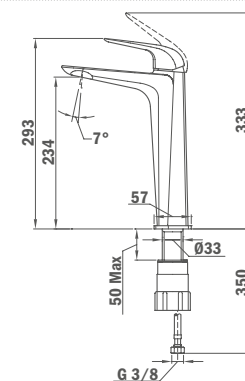

Alsó bekötésű mosdó csaptelep

- Easy Fix rögzítés a kifolyócsőben
- Perlátor vízköelleni védelemmel
- 1/2" flexibilis bekötőcsővel
- Leeresztőszelep nélkül
- Ujjlenyomatmentes PVD felületek

Szín

Króm
Bársony arany
Szelíd rózsaarany
Merész fekete
Tüzes bronz

Kódszám

674310200
67431020G2
67431020G3
67431020N2
67431020BZ