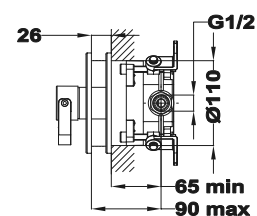

Szín	Kódszám
Fehér/Amazonas tölgy	31240020WA
Fekete/Amazonas tölgy	31240020NA
Króm	312400200

**Zuhanyrendszer zuhany csapteleppel**

- Hideg csapteleptest rendszer
- Zuhany csaptelep
- Vízkimenet kiválasztása nyomógombok segítségével
- Kézizuhanytartó a csapteleptestbe integrálva
- 1 funkció vízkömentes kézizuhany
- Csavarodásmentes 1,5 m flexibilis design gégecső
- Vízkömentes Ø250 mm zuhanyfej
- Magasság 1023 mm
- Zajcsökkentő elemekkel felszerelve