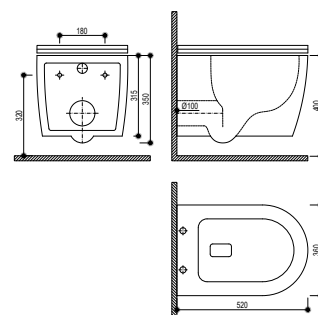

Szín
Fehér

Kódszám
117320002