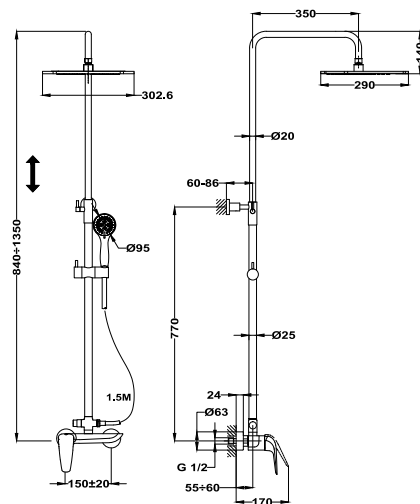

## ITACA Zuhanyrendszer

- Zuhany csaptelep
- Automata zuhanyváltó
- Állítható teleszkópos felszállócső az egyszerűbb szerelés érdekében:
  - » Min. magasság: 840 mm
  - » Max. magasság: 1350 mm
- Vízkömentes Ø250 mm zuhanyfej
- 3 funkciós vízkömentes kézizuhany
- Csavarodásmentes 1,5 m flexibilis ezüst design gégecső
- Állítható kézizuhany tartó
- Zajcsökkentő elemekkel felszerelve