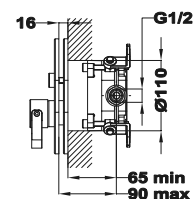

LAVI

Süllyesztett 2 utas csaptelep

- Vízkimenet kiválasztása nyomógombok segítségével
- A kódszám a Multi-box süllyesztett rendszert nem tartalmazza. Külön rendelendő a 1065200 kódszámon
- Zuhanyzettet nélkül
- Zuhanykiegészítők a 82. oldalon

Szín	Kódszám
Fehér/Amazonas tölgy	31170020WA
Fekete/Amazonas tölgy	31170020NA
Króm	311700200

Süllyesztett 1 utas csaptelep

- A kódszám a Multi-box süllyesztett rendszert nem tartalmazza. Külön rendelendő a 1065200 kódszámon
- Zuhanyzettet nélkül
- Zuhanykiegészítők a 82. oldalon

Szín	Kódszám
Fehér/Amazonas tölgy	31240020WA
Fekete/Amazonas tölgy	31240020NA
Króm	312400200

Zuhanyrendszer zuhany csapteleppel

- Hideg csapteleptest rendszer
- Zuhany csaptelep
- Vízkimenet kiválasztása nyomógombok segítségével
- Kézizuhanytartó a csapteleptestbe integrálva
- 1 funkció vízkömentes kézizuhany
- Csavarodásmentes 1,5 m flexibilis design gégecső
- Vízkömentes Ø250 mm zuhanyfej
- Magasság 1023 mm
- Zajcsökkentő elemekkel felszerelve

Színes	Kódszám
Fehér/Amazonas tölgy	31298020WA
Fekete/Amazonas tölgy	31298020NA
Króm	312980200