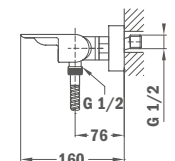

Zuhany csaptelep

- Zuhanyezett nélkül
- Zajcsökkentő elemekkel felszerelve

Szín
Fekete/Króm

Kódszám
62231020NC