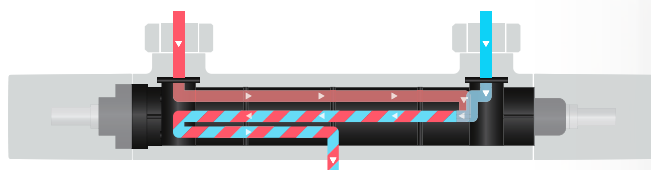

VÍZÁRAMLÁS A TERMOSZTÁTOS CSAPTELEP BEN

Környezetbarát

A Stroh termosztátos csaptelepek segítségével vizet és energiát takaríthat meg, így védve a környezetet.

Forrázás elleni védelem

Az összes termosztátos csaptelepünk 38°C-on hőmérséklet STOP funkcióval van ellátva. Ez az eszköz megakadályozza a nem kívánt hőmérséklet ingadozást, így csökkentve a forrázás kockázatát.