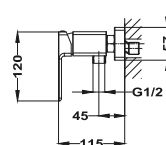

Termostátos zuhany csaptelep

- Biztonsági hőmérséklet stop 38° C -on
- Hideg csapteleptest rendszer
- Szűrővel védett visszaáramlás gátló szelepek
- Zuhanyzett nélkül

Szín
Króm
Fekete

Kódszám
852010200
85201020N