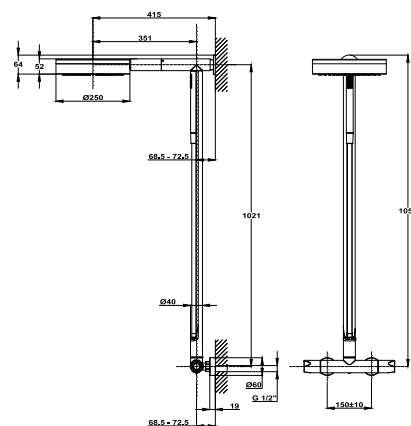

180° Antibakteriális Dual Control zuhanyrendszer

- Nemzetközi szabadalom
- Fém zuhanygégcső és egyfunkciós kézizuhany a zuhanyrúdba rejtve
- Antibakteriális technológia: A termékben fennmaradó víz minden használat után automatikusan leeresztődik
- Dual Control csaptelep, hagyományos technológia, termosztátos design
- Integrált kerámia zuhanyváltó
- Zuhanyfej 250 mm
- Szűrővel védett visszaáramlásgátló szelepek