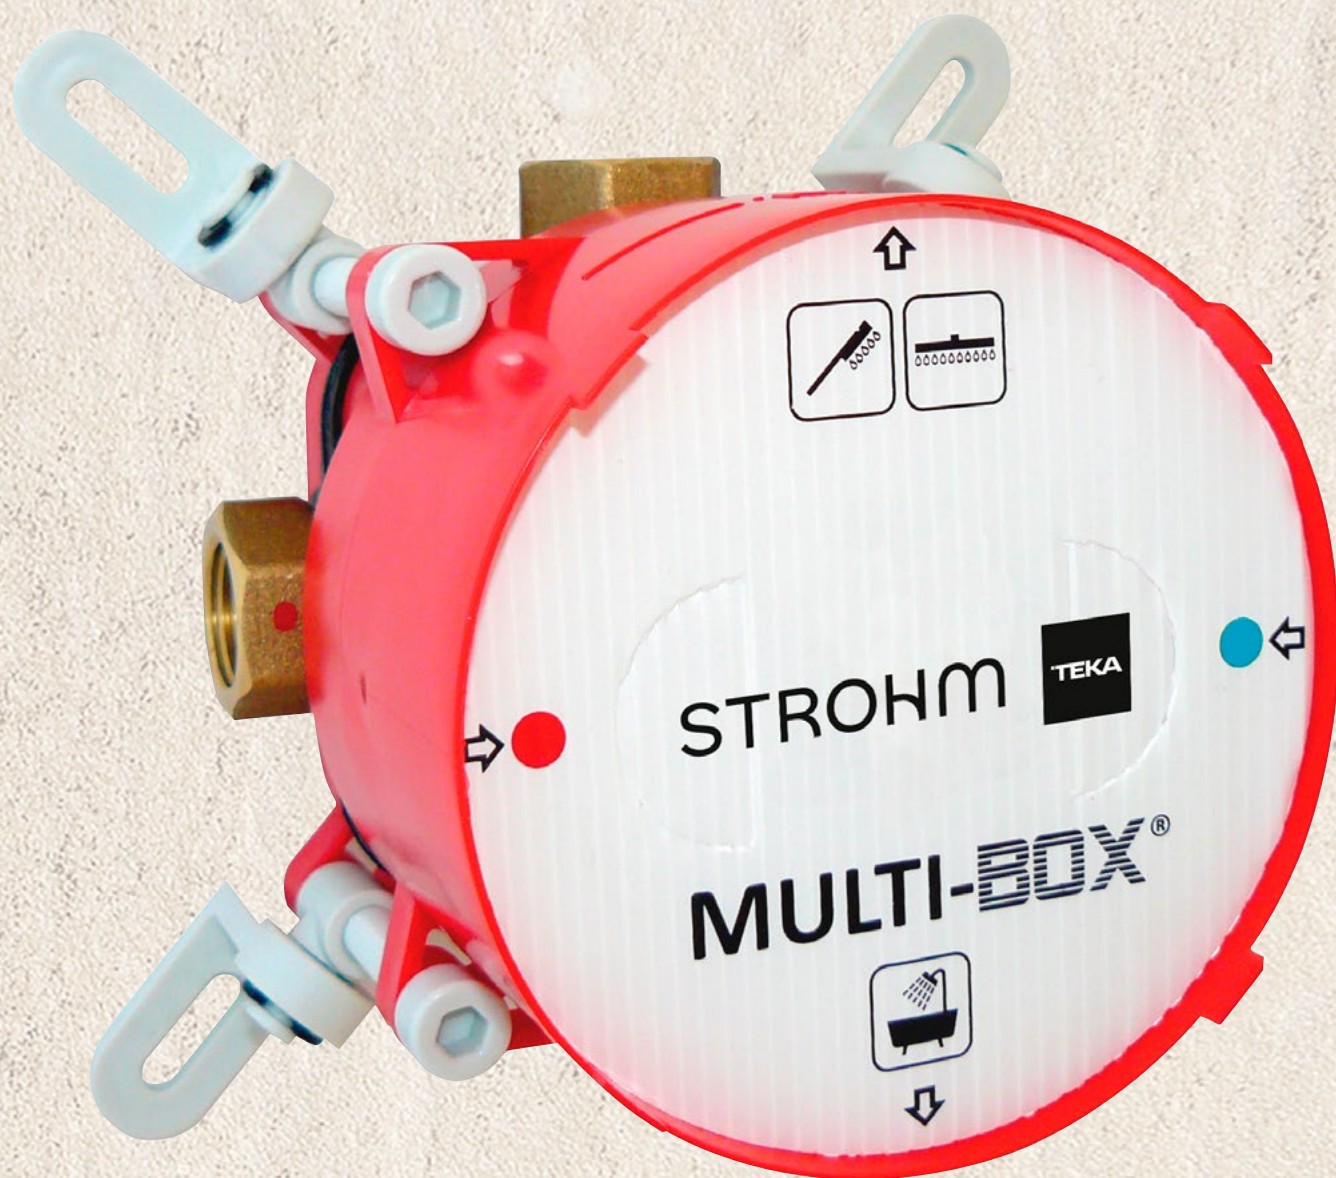

## Elegáns és helytakarékos megoldás

Egy időtálló, letisztult megjelenés, ami egységes arculatot kölcsönöz fürdőszobájának. A helytakarékos megoldásnak köszönhetően nem foglal sok helyet, így tökéletes választás kisebb méretű fürdőszobákba és zuhanyzókba is.

## Egyszerű használat

Minden funkció egy csaptelepen vezérelhető (hőmérséklet, vízmennyiség, váltó...).

## Könnyen tisztítható

A helytakarékos megoldás a zuhanyban és a kádban egyben azt is jelenti, hogy kevesebb felületet kell tisztítanunk.

## Egyetlen rejtett csaptelep test számos modellhez, az egyszerűbb szerelésért

Kialakítása szerelőbarát, a független állítható rögzítő füleknek és a széles beépítési tartománynak köszönhetően könnyedén lehet a boxot akár egyetlen felületekhez illeszteni. Rögzítés után a 4 db állító csavarral finoman be lehet kalibrálni a homlokfelület síkját.