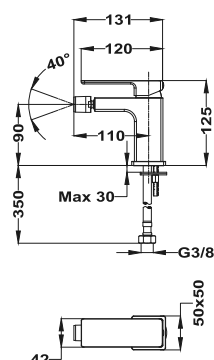

Kádtöltő csaptelep

- Elrejtethető kifolyócsővel
  - » Zuhany funkció: a kifolyócső rejtve
  - » Kádtöltő funkció: a kifolyócső kihajtva
- Zuhanyváltó a csaptelep testbe integrálva
- A vízáramlás szöge a billenő perlátorral állítható.
- Zajcsökkentő elemekkel felszerelve
- Zuhanyzett nélkül

Szín

Króm
Fekete

Kódszám

851211200
85121120N