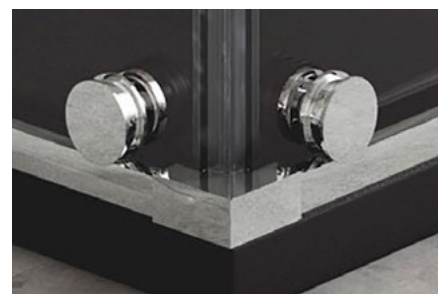

Stainless steel bearings

*FONTOS: A ZUHANYKABIN RENDELÉSEKOR 3 KÓDSZÁMOT KELL MEGADNI:
A OLDAL+ B OLDAL + SZERELŐ KÉSZLET

AMENNYIBEN A FIX PANEL A BAL OLDALON HELYEZKEDIK EL, A KÓDSZÁM VÉGÉRE MÉG EGY "L" BETŪT
KELL ÍRNI (PL. M91.01.120.8L)

ZUHANYTÁLCA HOSSZA - A OLDAL

CM*	70	75	80	90	100	110	120	130	140	150	160	170	180
Kódszám	M91010708	M91010758	M91010808	M91010908	M91011008	M91011108	M91011208	M91011308	M91011408	M91011508	M91011608	M91011708	M91011808

ZUHANYTÁLCA SZÉLESSÉGE - B OLDAL

CM*	70	75	80	90	100	110	120	130	140	150	160	170	180
Kódszám	M91010708	M91010758	M91010808	M91010908	M91011008	M91011108	M91011208	M91011308	M91011408	M91011508	M91011608	M91011708	M91011808

SZERELŐ KÉSZLET

Kódszám M9110KIT

Belépési méret	70 cm	75 cm	80 cm	90 cm	100 cm	110 cm	120 cm
70 cm	47 cm						
75 cm	49 cm	51 cm					
80 cm	51 cm	53 cm	54 cm				
90 cm	55 cm	56 cm	58 cm	62 cm			
100 cm	59 cm	60 cm	62 cm	65 cm	69 cm		
110 cm	63 cm	64 cm	66 cm	69 cm	72 cm	76 cm	
120 cm	67 cm	69 cm	70 cm	73 cm	76 cm	79 cm	83 cm