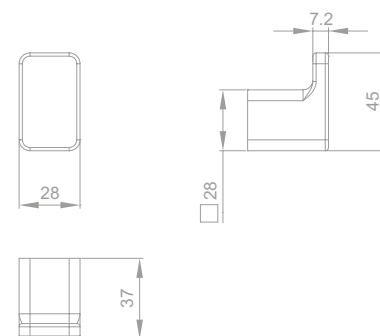

## Kéztörlő tartó

- Fém
- 244 mm
- Ujjlenyomatmentes PVD felületek