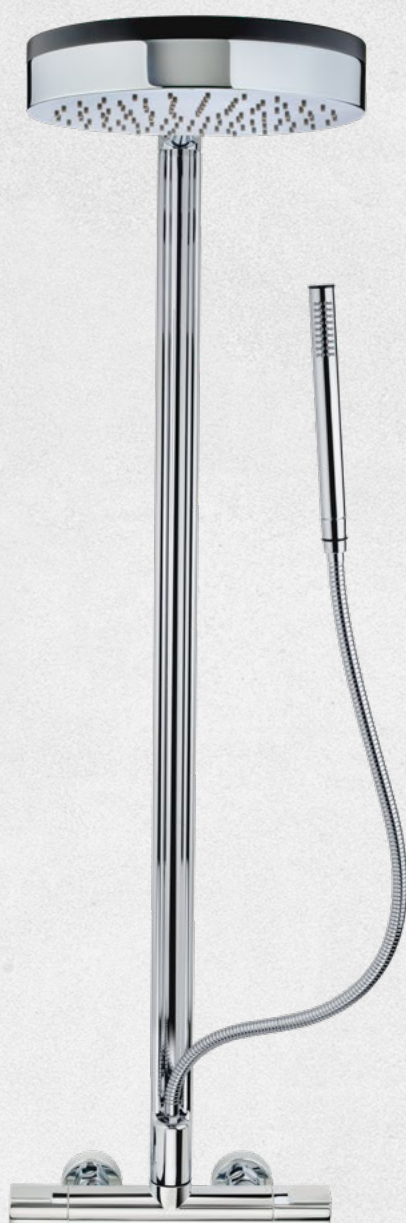

180° ZUHANYRENDSZER REJTETT KÉZIZUHANNYAL

Fordítsa el a felszállócsövet az óramutató járásával megegyező irányba, és fedje fel a kézizuhanyt és a gégecsövet.