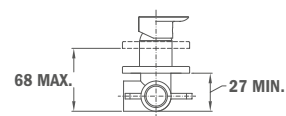

FORMENTERA zuhanyzett

- 1 funkciós Formentera kézi zuhany
- Vízkömentes
- Kézi zuhany tartó fali csatlakozással
- Flexibilis 1,75 m gégecső

Szín
Króm

Kódszám
790055400