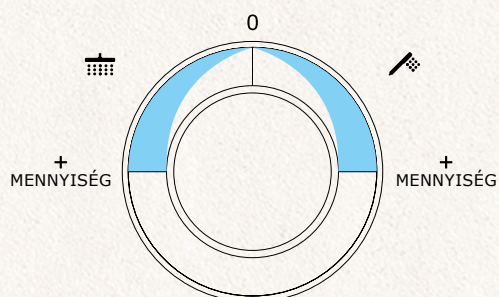

A baloldali kar kettős funkcióval bír a vízáramlás helyének meghatározása (zuhanyfej vagy kézizuhany) és az átfolyó vízmennyiség szabályozása.