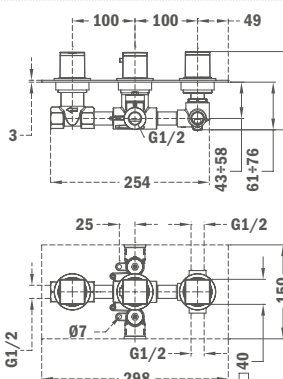

SOLLER

Süllyesztett 1 utas termostátos csaptelep

- Hideg csapteleptest rendszer
- Biztonsági hőmérséklet STOP 38°C-on
- Szűrővel védett visszaáramlás gátló szelepek
- Zuhanyzett nélkül

Szín
Króm

Kódszám
780210200

Süllyesztett 2 utas termostátos csaptelep

- Hideg csapteleptest rendszer
- 2 utas zuhanyváltó
- Biztonsági hőmérséklet STOP 38°C-on
- Szűrővel védett visszaáramlás gátló szelepek
- Zuhanyzett nélkül

Szín
Króm

Kódszám
780220200

Süllyesztett 3 utas termostátos csaptelep

- Hideg csapteleptest rendszer
- 3 utas zuhanyváltó
- Biztonsági hőmérséklet STOP 38°C-on
- Szűrővel védett visszaáramlás gátló szelepek
- Zuhanyzett nélkül

Szín
Króm

Kódszám
780230200

Süllyesztett 4 utas termostátos csaptelep

- Hideg csapteleptest rendszer
- 4 utas zuhanyváltó
- Biztonsági hőmérséklet STOP 38°C-on
- Szűrővel védett visszaáramlás gátló szelepek
- Zuhanyzett nélkül

Szín
Króm

Kódszám
780240200