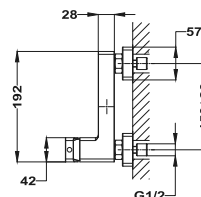

Termostátos zuhany csaptelep

- Biztonsági hőmérséklet stop 38° C -on
- Hideg csapteleptest rendszer
- Szűrővel védett visszaáramlás gátló szelepek
- Zuhanyzett nélkül

Szín
Króm
Fekete

Kódszám
852010200
85201020N