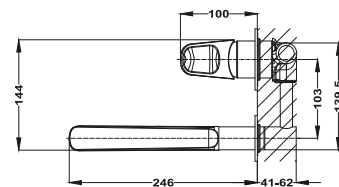

SENSE

Mosdó csaptelep M

- 5 l/perc vízátfolyás kolatózó elemmel
- Akár 60% vízmegtakarítás
- Ideális BREEAM és LEED projektekhez
- Perlátor vízköelleni védelemmel
- 3/8" és 1/2" flexibilis bekötőcsöveket is tartalmaz
- Leeresztőszelep nélkül
- Ujjlenyomatmentes PVD felületek

Szín	Kódszám
Króm	913460200
Bársony arany	91346020G2
Szelíd rózsaarany	91346020G3
Merész fekete	91346020N2
Tüzes bronz	91346020BZ

Mosdó csaptelep L

- 5 l/perc vízátfolyás kolatózó elemmel
- Akár 60% vízmegtakarítás
- Ideális BREEAM és LEED projektekhez
- Perlátor vízköelleni védelemmel
- 3/8" és 1/2" flexibilis bekötőcsöveket is tartalmaz
- Leeresztőszelep nélkül
- Ujjlenyomatmentes PVD felületek

Szín	Kódszám
Króm	913860200
Bársony arany	91386020G2
Szelíd rózsaarany	91386020G3
Merész fekete	91386020N2
Tüzes bronz	91386020BZ

Alsó bekötésű mosdó csaptelep

- Easy Fix rögzítés a kifolyócsőben
- Perlátor vízköelleni védelemmel
- 1/2" flexibilis bekötőcsővel
- Leeresztő szelep nélkül
- Ujjlenyomatmentes PVD felületek

Szín	Kódszám
Króm	914310200
Bársony arany	91431020G2
Szelíd rózsaarany	91431020G3
Merész fekete	91431020N2
Tüzes bronz	91431020BZ

Fali mosdó csaptelep

- Kifolyócső: max. 221 mm
- Perlátor vízköelleni védelemmel
- Leeresztő szelep nélkül
- Tartalmazza a süllyesztett elemet
- Ujjlenyomatmentes PVD felületek

Szín	Kódszám
Króm	914610200
Bársony arany	91461020G2
Szelíd rózsaarany	91461020G3
Merész fekete	91461020N2
Tüzes bronz	91461020BZ