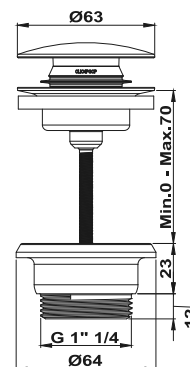

STREAM zuhanyfej

- Fém
- Ø250 mm
- Vízkömentes
- Gömbcsukló
- Ujjlenyomatmentes PVD felületek

Szín	Kódszám
Króm	790068100
Bársony arany	79006810G2
Szelíd rózsaarany	79006810G3
Merész fekete	79006810N2
Tüzes bronz	79006810BZ

Zuhanykar

- Fém
- 300 mm
- Ø25 mm
- Menet 1/2"
- Ujjlenyomatmentes PVD felületek

Szín	Kódszám
Króm	790075700
Bársony arany	79007570G2
Szelíd rózsaarany	79007570G3
Merész fekete	79007570N2
Tüzes bronz	79007570BZ

Függőleges zuhanykar

- Fém
- 200 mm
- Ø25 mm
- Menet 1/2"
- Ujjlenyomatmentes PVD felületek

Szín	Kódszám
Króm	790076000
Bársony arany	79007600G2
Szelíd rózsaarany	79007600G3
Merész fekete	79007600N2
Tüzes bronz	79007600BZ