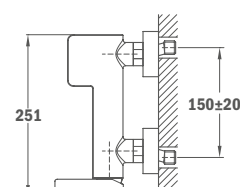

FORMENTERA

Kádtöltő csaptelep

- Zuhanyezett nélkül
- Zajcsökkentő elemekkel felszerelve
- Perlátor vízköelleni védelemmel
- Automata zuhanyváltó

Szín
Fekete/Króm

Kódszám
62121020NC

Kádtöltő csaptelep

- Zuhanyezett nélkül
- Zajcsökkentő elemekkel felszerelve
- Perlátor vízköelleni védelemmel
- Automata zuhanyváltó

Szín
Fehér/Króm

Kódszám
62121020BC

Zuhany csaptelep

- Zuhanyezett nélkül
- Zajcsökkentő elemekkel felszerelve

Szín
Króm

Kódszám
622310200-H

Zuhany csaptelep

- Zuhanyezett nélkül
- Zajcsökkentő elemekkel felszerelve

Szín
Fekete/Króm

Kódszám
62231020NC

Zuhany csaptelep

- Zuhanyezett nélkül
- Zajcsökkentő elemekkel felszerelve

Szín
Fehér/Króm

Kódszám
62231020BC