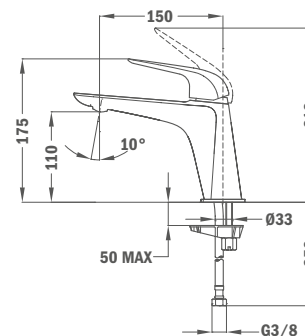

Mosdó csaptelep XL

- Easy Fix rögzítéssel
- 5 l/perc vízátfolyás kolatózó elemmel
- Akár 60% vízmegtakarítás
- Ideális BREEAM és LEED projektekhez
- Perlátor vízköelleni védelemmel
- 3/8" és 1/2" flexibilis bekötőcsöveket is tartalmaz
- Leeresztőszelep nélkül
- Ujjlenyomatmentes PVD felületek

Szín

Króm
Bársony arany
Szelíd rózsaarany
Merész fekete
Tüzes bronz

Kódszám

673660200
67366020G2
67366020G3
67366020N2
67366020BZ