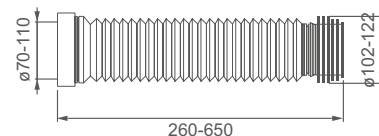

## Flexibilis bekötőcső tömítéssel

- Csatlakozó átmérője: 70/110×102/122 mm
- Állítható hosszúság: 260–650 mm
- A tömítés a bekötőcsőbe integrálva
- Modern fröccsöntött technológia
- Anyag: polipropilén
- Függőleges és vízszintes kivezetésekhez egyaránt alkalmas