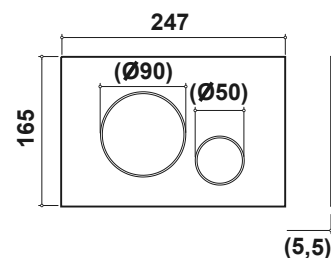

Szín

Króm
Matt fehér
Matt fekete