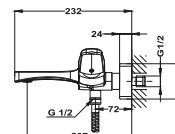

SENSE

Bidé csaptelep

- Gömbcsuklós perlátor vízköelleni védelemmel
- 3/8" és 1/2" flexibilis bekötőcsöveket is tartalmaz
- Leeresztő szelep nélkül
- Ujjlenyomatmentes PVD felületek

Szín	Kódszám
Króm	916260200
Bársony arany	91626020G2
Szelíd rózsaarany	91626020G3
Merész fekete	91626020N2
Tüzes bronz	91626020BZ

Kádtöltő csaptelep

- Zuhanyzett nélkül
- Zajcsökkentő elemekkel felszerelve
- Perlátor vízköelleni védelemmel
- Kerámia zuhanyváltó a fogantyúba integrálva
- Ujjlenyomatmentes PVD felületek

Szín	Kódszám
Króm	911210200
Bársony arany	91121020G2
Szelíd rózsaarany	91121020G3
Merész fekete	91121020N2
Tüzes bronz	91121020BZ

Alsó bekötésű kádtöltő csaptelep

- Stream kézizuhanyal
- Zuhanyváltó a kifolyócsőbe integrálva
- Perlátor vízköelleni védelemmel
- 3/8" flexibilis bekötőcsővel
- Ujjlenyomatmentes PVD felületek

Szín	Kódszám
Króm	911520200
Bársony arany	91152020G2
Szelíd rózsaarany	91152020G3
Merész fekete	91152020N2
Tüzes bronz	91152020BZ

Zuhany csaptelep

- Zuhanyzett nélkül
- Zajcsökkentő elemekkel felszerelve
- Ujjlenyomatmentes PVD felületek

Szín	Kódszám
Króm	912310200
Bársony arany	91231020G2
Szelíd rózsaarany	91231020G3
Merész fekete	91231020N2
Tüzes bronz	91231020BZ