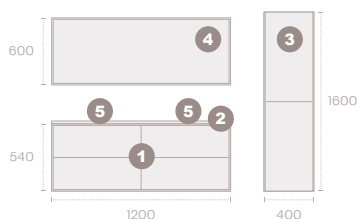

Kódszám Megnevezés

1	187120001	Sense 4 fiókos mosdószekrény, Wildwood. 120 cm
2	187240009	Sense dupla öntött márvány mosdó. 120cm
3	187130001	Sense oldalszekrény, Wildwood. 160x40x30 cm
4	187250018	Sense tükör beépített LED világítással. 120x60 cm
5	913460200	Sense mosdó csaptelep