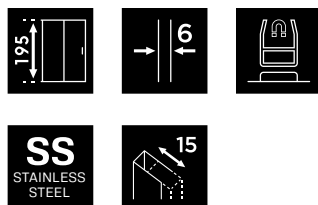

Rozsdamentes acél zsanér

ZUHANYTÁLCA HOSSZA

CM	70	80	90
Kódszám	M67040706	M67040806	M67040906
Belépési méret	70 cm	80 cm	90 cm