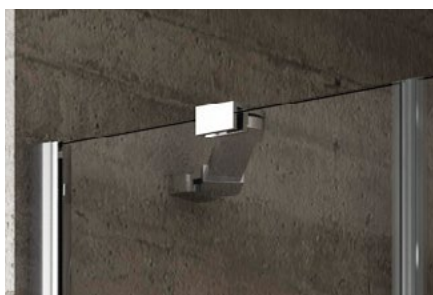

Csuklós merevítő