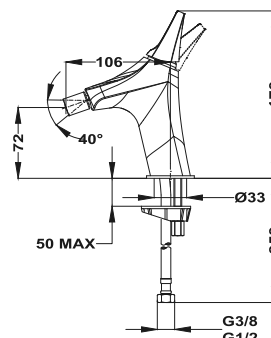

SENSE

Bidé csaptelep

- Gömbcsuklós perlátor vízköelleni védelemmel
- 3/8" és 1/2" flexibilis bekötőcsöveket is tartalmaz
- Leeresztő szelep nélkül
- Ujjlenyomatmentes PVD felületek

Szín	Kódszám
Króm	916260200
Bársony arany	91626020G2
Szelíd rózsaarany	91626020G3
Merész fekete	91626020N2
Tüzes bronz	91626020BZ

Kádtöltő csaptelep

- Zuhanyzett nélkül
- Zajcsökkentő elemekkel felszerelve
- Perlátor vízköelleni védelemmel
- Kerámia zuhanyváltó a fogantyúba integrálva
- Ujjlenyomatmentes PVD felületek

Szín	Kódszám
Króm	911210200
Bársony arany	91121020G2
Szelíd rózsaarany	91121020G3
Merész fekete	91121020N2
Tüzes bronz	91121020BZ

Alsó bekötésű kádtöltő csaptelep

- Stream kézizuhanyal
- Zuhanyváltó a kifolyócsőbe integrálva
- Perlátor vízköelleni védelemmel
- 3/8" flexibilis bekötőcsővel
- Ujjlenyomatmentes PVD felületek

Szín	Kódszám
Króm	911520200
Bársony arany	91152020G2
Szelíd rózsaarany	91152020G3
Merész fekete	91152020N2
Tüzes bronz	91152020BZ

Zuhany csaptelep

- Zuhanyzett nélkül
- Zajcsökkentő elemekkel felszerelve
- Ujjlenyomatmentes PVD felületek

Szín	Kódszám
Króm	912310200
Bársony arany	91231020G2
Szelíd rózsaarany	91231020G3
Merész fekete	91231020N2
Tüzes bronz	91231020BZ