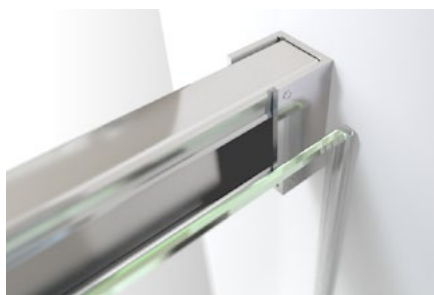

MANACOR PLUS

1 FIX PANEL + 1 TOLÓAJTÓ

- 6 mm edzett biztonsági üveg
- Speciális vízlepergető réteg az üveg mindkét oldalán
- Alumínium U profil
- Dupla felső görgőkkel
- Víz záró gumi
- Alsó görgők nélkül
- Magasság: 193,5 cm
- Rozsdamentes acél fogantyú

Víz záró gumi

ZUHANYTÁLCA HOSSZA

CM	100	110	120	130	140	150	160	170	180
Kódszám	M84P011006	M84P011106	M84P011206	M84P011306	M84P011406	M84P011506	M84P011606	M84P011706	M84P011806
Belépési méret	40 cm	45 cm	50 cm	55 cm	60 cm	65 cm	70 cm	75 cm	80 cm