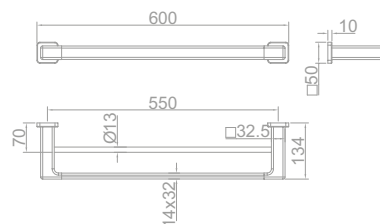

Kódszám

170770200
17077020G2
17077020G3
17077020N2
17077020BZ