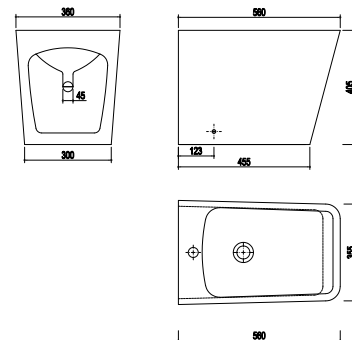

FORMENTERA

ÚJ!

Monoblokkos BTW WC

- Magas minőségű kerámia
- Kompakt
- Méretek: 60.5x34x81 cm
- Kettős csatlakozás:
  - » Függgőleges 100-250 mm
  - » Vízszintes 180 mm
- Könnyen tisztítható Rimless kialakítás
- Kettős öblítés 3/6 liter
- Vízmegtakarítás
- Alsó beömlésű tartály
- Szerelőkészlet
- Ultraslim UF soft close ülőke fedéllel

Szín
Fehér

Kódszám
700300200

Álló bidé

- Magas minőségű kerámia
- Egyszerű tisztítás
- Nem tartalmazza a csaptelepet

Szín
Fehér

Kódszám
117350000

Fali WC Rimless

- Magas minőségű kerámia
- Könnyen tisztítható Rimless kialakítás
- Szükséges öblítővíz mennyisége 3/4,5 l
- Vízmegtakarítás
- Beépített tartállyal és öblítő szeleppel is használható
- Süllyesztett szerelési rendszer
- Ultraslim UF soft close ülőke fedéllel

Szín
Fehér

Kódszám
117320000

Fali bidé

- Egyszerű tisztítás
- Magas minőségű kerámia
- Nem tartalmazza a csaptelepet

Szín
Fehér

Kódszám
187360000