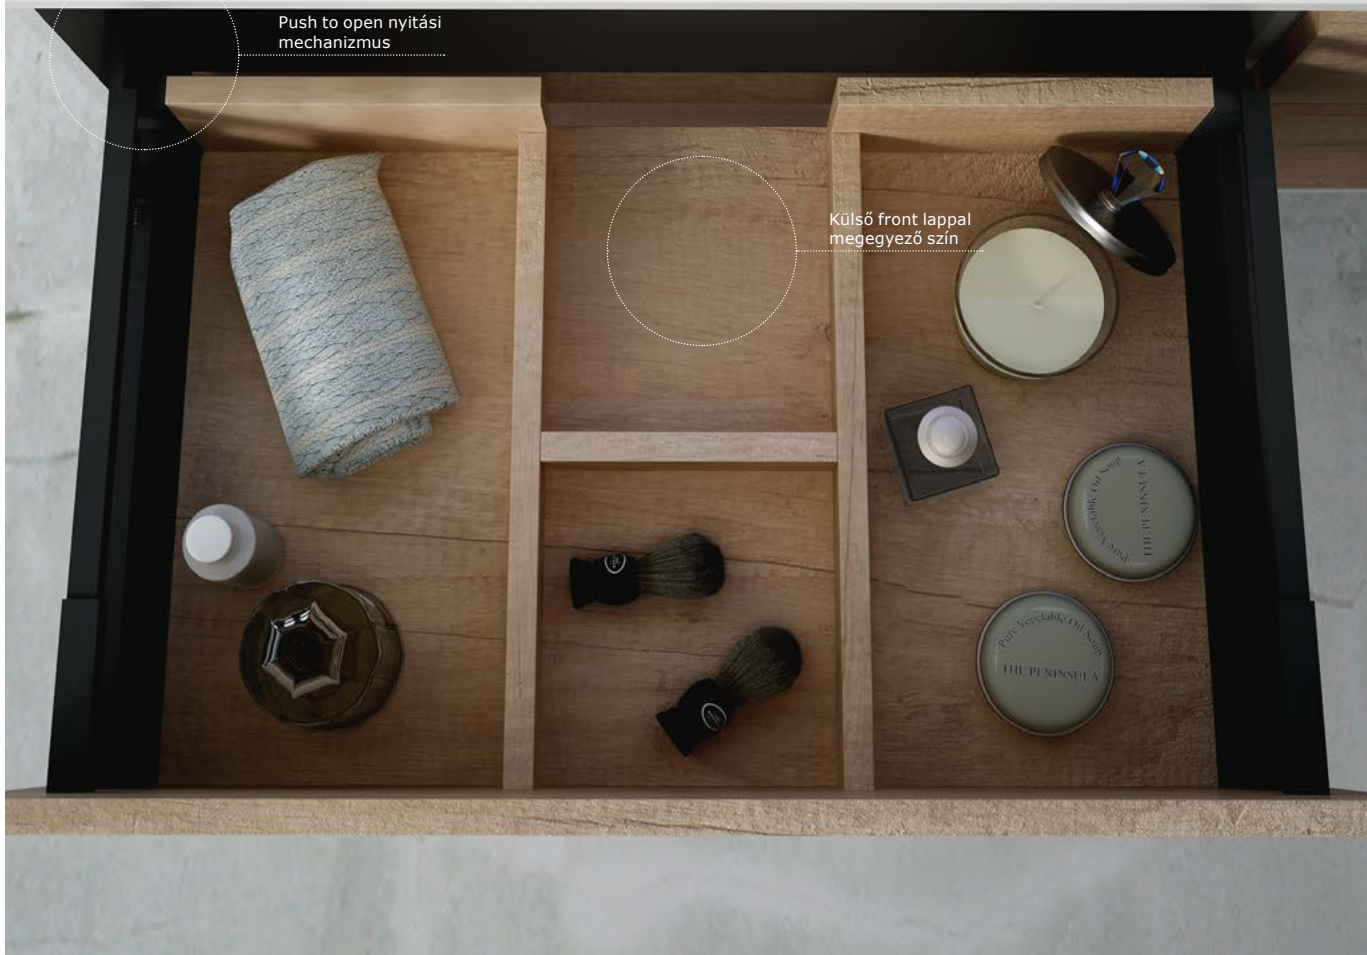

Külső front lappal megegyező szín