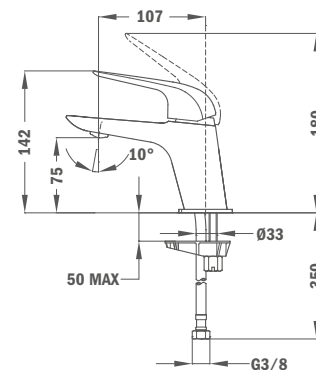

Mosdó csaptelep L

- 5 l/perc vízátfolyás kolatózó elemmel
- Akár 60% vízmegtakarítás
- Ideális BREEAM és LEED projektekhez
- Perlátor vízköelleni védelemmel
- 3/8" és 1/2" flexibilis bekötőcsöveket is tartalmaz
- Leeresztőszelep nélkül
- Ujjlenyomatmentes PVD felületek

Szín

Króm
Bársony arany
Szelíd rózsaarany
Merész fekete
Tüzes bronz

Kódszám

673860200
67386020G2
67386020G3
67386020N2
67386020BZ