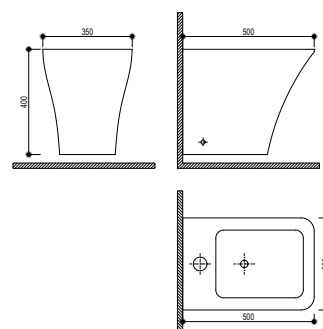

Szín

Fehér

Kódszám

706060200