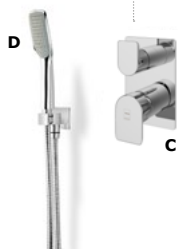

ÁLLÍTSA ÖSSZE SAJÁT SÜLLYESZTETT SZETTJÉT

- Süllyesztett 2 utas csaptelep
- Tartalmazza a süllyesztett elemet
- Formentera zuhanyfej
- Zuhanykar
- Formentera zuhanyszett
  - » 1 funkciós vízkömentes kézizuhany
  - » Kézizuhany tartó fali csatlakozással
  - » 1,5 m flexibilis gégecső

Szín

Króm
Króm
Króm
Króm

Kódszám

A. 790066500
B. 790075500
C. 621710200
D. 790055400