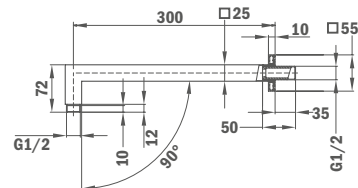

Sárgaréz zuhanykar 300 mm

- 300 mm
- 25 x 25 mm
- 1/2"

Szín

Króm

Kódszám

790075500