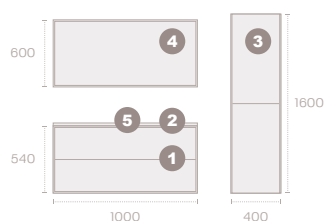

SENSE

80 cm ÖSSZEÁLLÍTÁS

100 cm ÖSSZEÁLLÍTÁS