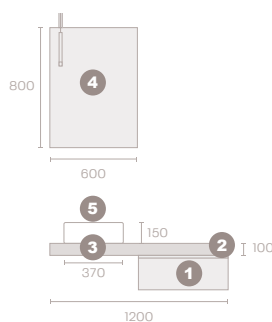

Kódszám	Megnevezés
1 187160012	Soller 1 fiókos mosdószekrény, szifon kivágás nélkül. Matt fehér. 60 cm
2 187170017	Soller mosdópult. Tölgy. 120 cm
3 187210012	Soller öntött márvány mosdó. 58x37 cm
4 117250000	Inca tükör. 60x80 cm
5 853111250	Soller mosdó csapterlep XL