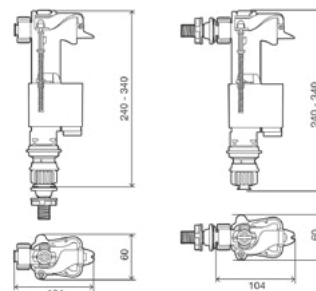

WC KIEGÉSZÍTŐK

Flexibilis bekötőcső tömítéssel

- Csatlakozó átmérője: 70/110×102/122 mm
- Állítható hosszúság: 260–650 mm
- A tömítés a bekötőcsőbe integrálva
- Modern fröccsöntött technológia
- Anyag: polipropilén
- Függőleges és vízszintes kivezetésekhez egyaránt alkalmas

Kódszám

720050007

UNIV univerzális WC töltő szelep

- Az összes oldalsó és alsó beömlésű WC-hez
- Hosszú 3/8"-os sárgaréz menet, amely még régi WC-kbe is behelyezhető
- Gumiszűkítőjének köszönhetően csendesebb és ellenállóbb a nyomáslekeésekkel szemben
- Csendes zárás
- Beépített szűrő a könnyű tisztításhoz a tömlő szétszerelése nélkül
- Gyors beállítási rendszer szerszámok nélkül
- Kevesebb helyet foglal a tartályban
- Nincs esélye az elakadásnak még akkor sem, ha nem megfelelően van beszerelve
- Aljzatba szerelés mindössze negyed fordulattal

Kódszám

720065500

UNIV univerzális WC öblítő szelep

- Mechanikusan működtetett kettős öblítő szelep
- A legnépszerűbb modellekben használható a tartály szétszerelése nélkül.
- Más modellek esetében a 16 és 50 mm közötti öblítő gombbal rendelkező modelleknél alkalmazható
- Laboratóriumban bevizsgált, minden víztípushoz
- A működés 250 000 ciklusig garantált
- 22 cm és 34 cm között csúsztatható és klipszes rögzítési rendszerrel állítható magasságú túlfolyó
- Lehetővé teszi a túlfolyó praktikus és hatékony beállítását minden típusú tartályban
- Az áradásgátló túlfolyó percnként akár 20 liter víz lefolyását is lehetővé teszi.

Kódszám

720065400

További WC alkatrészek a 254. oldalon.