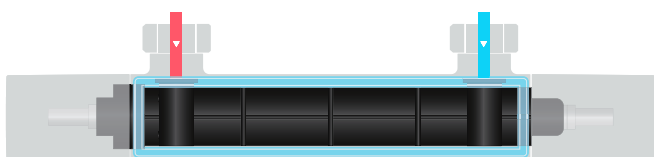

TERMOSZTÁTOS ZUHANYRENDSZEREK BIZTONSÁG, KÉNYELEM, PRECÍZ KONTROL

Mi a termosztátos csaptelep?

Egy olyan speciális csaptelep, mely a víz hőmérsékletét folyamatosan egy kiválasztott hőmérsékleten tudja tartani, még akkor is ha hőmérséklet vagy víznyomás változás keletkezik a rendszerben.

Hogyan működik?

A Stroh termosztátos csaptelepek automatikusan összekeverik a meleg és a hideg vizet. Nem kell mást tenni, mint kiválasztani a kívánt hőfokot és pár másodpercen belül a víz eléri a megfelelő hőmérsékletet és folyamatosan tartja is a zuhanyzás végéig.

Mi az előnye?

A Stroh termosztátos csaptelepekkel mindig kényelmesen és biztonságosan zuhanyozhat. Sőt mindeközben vízfogyasztásának akár 50%-át is megspórolhatja az egyedi funkcióknak köszönhetően.

HIDEG CSAPTELEPTEST RENDSZER

Hideg érintés, extra biztonság

A belső műanyag elem megakadályozza, hogy a forró víz a külső fém burkolatot felmelegítse.