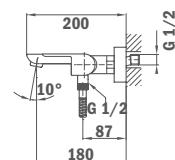

Kádtöltő csaptelep

- Zuhanyezett nélkül
- Zajcsökkentő elemekkel felszerelve
- Perlátor vízköelleni védelemmel
- Automata zuhanyváltó

Szín
Fehér/Króm

Kódszám
62121020BC