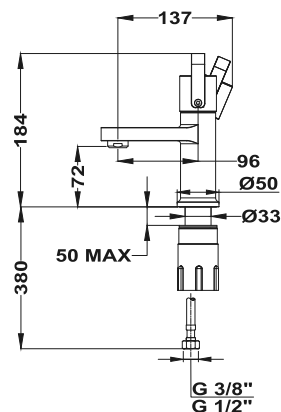

Mosdó csaptelep L

- Easy Fix rögzítéssel
- Perlátor vízköelleni védelemmel
- 3/8" flexibilis bekötőcsővel
- 1/2" adapterrel
- Leeresztő szelep nélkül

Szín

Kódszám

Fehér/Amazonas tölgy 31386020WA
Fekete/Amazonas tölgy 31386020NA
Króm 313860200