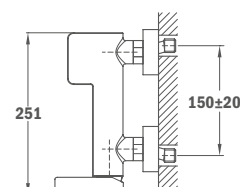

Zuhany csaptelep

- Zuhanyezett nélkül
- Zajcsökkentő elemekkel felszerelve

Szín
Fehér/Króm

Kódszám
62231020BC