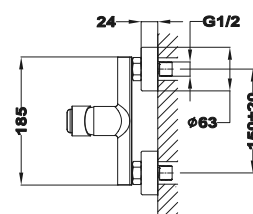

ETHIKA

Mosdó csaptelep

- 5 l/perc vízátfolyás kolázó elemmel
- Akár 60% vízmegtakarítás
- Ideális BREEAM és LEED projektekhez
- Perlátor vízköelleni védelemmel
- 3/8" flexibilis bekötőcsővel
- Leeresztő szelep nélkül

Szín
Króm
Fekete

Kódszám
843466250
84346625N

Bidé csaptelep

- Gömbcsuklós perlátor vízköelleni védelemmel
- 3/8" flexibilis bekötőcsővel
- Leeresztő szelep nélkül

Szín
Króm
Fekete

Kódszám
846266200
84626620N

Kádtöltő csaptelep

- Zajcsökkentő elemekkel felszerelve
- Perlátor vízköelleni védelemmel
- Automata zuhanyváltóval
- Zuhanyzettel
  - » 3 funkciós vízkömentes kézizuhany
  - » Fali kézizuhanytartó
  - » Flexibilis fém gégecső

Szín
Króm
Fekete

Kódszám
841226200
84122620N

Zuhany csaptelep

- Zajcsökkentő elemekkel felszerelve
- Zuhanyzettel
  - » 3 funkciós vízkömentes kézizuhany
  - » Fali kézizuhanytartó
  - » Flexibilis fém gégecső

Szín
Króm
Fekete

Kódszám
842326200
84232620N