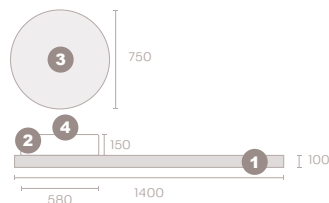

SOLLER

140 cm ÖSSZEÁLLÍTÁS