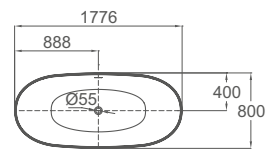

## SENSE öntött márvány kád

- Egyszerű tisztítás
- Öntött márvány
- 177,5 x 80 x 56,5 cm
- Leeresztő szelep nem tartozék