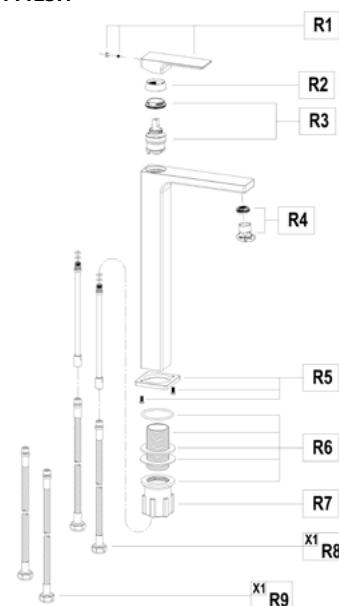

Soller mosdó csaptelep XL, Fekete
85311125N