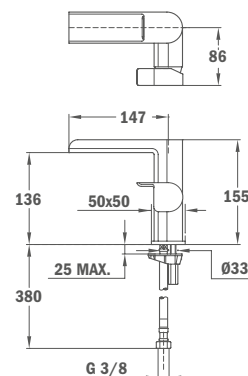

Cascade mosdó csaptelep

- Nyitott Cascade kifolyócsővel
- Innovatív anti-splash és vízmeztakarítási rendszer a kerámia vezérlőegységbe integrálva
- 5 l/perc vízfolyás kolatózó elemmel
- Akár 60% vízmeztakarítás
- 3/8"flexibilis bekötőcsővel
- Leeresztőszelep nélkül

Szín
Fekete/Króm

Kódszám
623310200