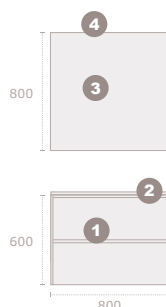

Kódszám	Megnevezés
1 F30110224A	Dessin 2 fiókos mosdószelekrény. Matt fehér/Matt fekete. 80 cm
2 702300200	Inca kerámia mosdó 81x46x16 cm
3 187250020	Inca tükör 80x80 cm
4 187270000	Inca lámpa. 18 cm