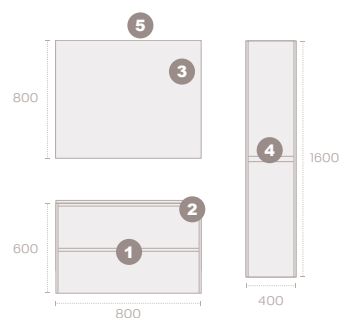

INCA

60 cm ÖSSZEÁLLÍTÁS

80 cm ÖSSZEÁLLÍTÁS