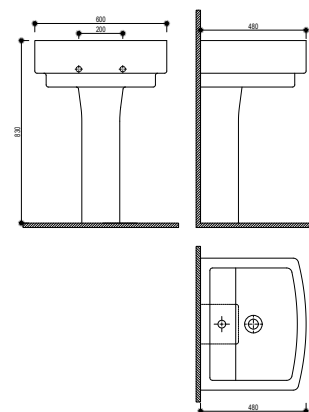

## Mosdó lábbal

- Kerámia
- Túlfolyóval
- Egyszerű tisztítás
- Mosdó: 60 cm
- Nem tartalmazza a csaptelepet

**Szín**  
Fehér

**Kódszám**  
187200001