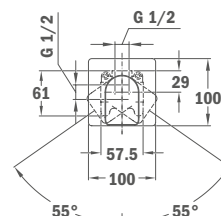

FORMENTERA zuhanyzett

- 1 funkciós Formentera kézi zuhany
- Vízkömentes
- Kézi zuhany tartó fali csatlakozással
- Flexibilis 1,75 m gégecső

Szín
Króm

Kódszám
790055400