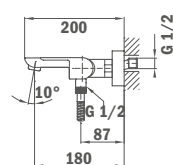

FORMENTERA

Mosdó csaptelep

- 5 l/perc vízátfolyás kolatózó elemmel
- Akár 60% vízmegtakarítás
- Perlátor vízköelleni védelemmel
- 3/8" flexibilis bekötőcsővel
- Leeresztőszelep nélkül

Szín
Fehér/Króm

Kódszám
62346120BC

Fali mosdó csaptelep

- Kifolyócső: max. 178 mm
- Perlátor vízköelleni védelemmel
- Leeresztő szelep nélkül
- Tartalmazza a süllyesztett elemet

Szín
Króm

Kódszám
624610200

Bide csaptelep

- Gömbcsuklós perlátor vízköelleni védelemmel
- 3/8" flexibilis bekötőcsővel
- Leeresztő szelep nélkül

Szín
Króm

Kódszám
626260200-H

Kádtöltő csaptelep

- Zuhanyezett nélkül
- Zajcsökkentő elemekkel felszerelve
- Perlátor vízköelleni védelemmel
- Automata zuhanyváltó

Szín
Króm

Kódszám
621210200-H