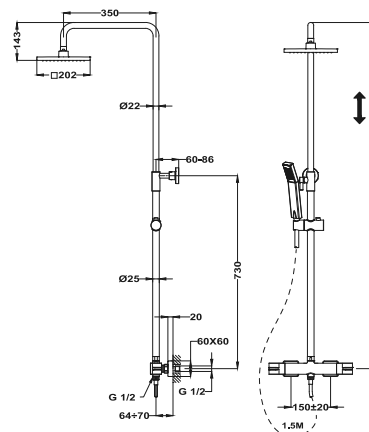

Színes

Króm
Fekete

Kódszám

852780200
85278020N