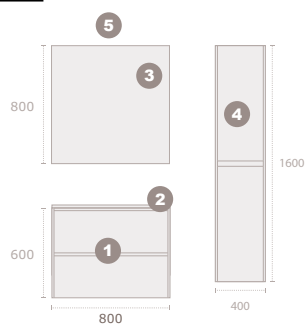

Kódszám

Megnevezés

1	187110021	Inca 3 fiókos mosdószekevény. Titán tölgy. 80 cm
2	702300200	Inca kerámia mosdó. 81x46x16 cm
3	187250020	Inca tükör. 80x80 cm
4	187130014	Inca oldalszekevény. Titán tölgy. 160x40x30 cm
5	187270000	Inca lámpa. 18 cm