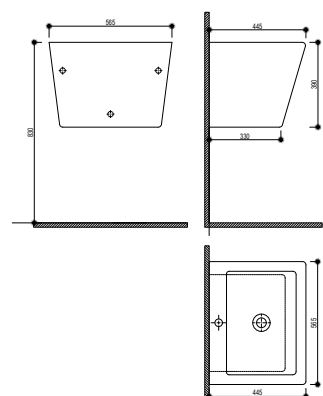

Szín
Fehér

Kódszám
187200005