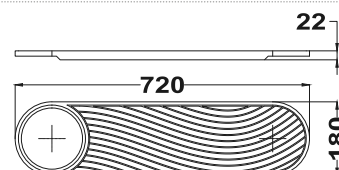

Szín	Kódszám
Iroko Natural	790120200