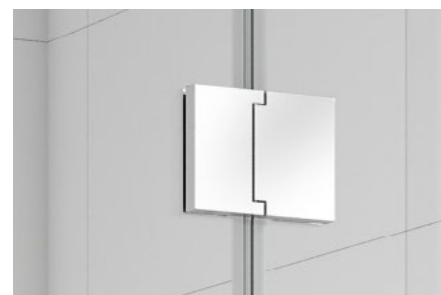

Rozsdamentes acél zsanér

ZUHANYTÁLCA HOSSZA

CM	100	120	130	140	160
Kódszám	M67071006	M67071206	M67071306	M67071406	M67071606
Belépési méret	60 cm	60 cm	60 cm	60 cm	60 cm