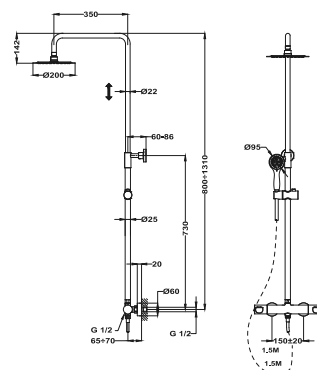

Szín
Króm
Fekete

Kódszám
852780200
85278020N