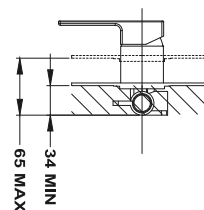

SOLLER

Zuhany csaptelep

- Zuhanyzett nélkül
- Zajcsökkentő elemekkel felszerelve

Szín
Króm
Fekete

Kódszám
852311200
85231120N

Termostátos zuhany csaptelep

- Biztonsági hőmérséklet stop 38° C -on
- Hideg csapteleptest rendszer
- Szűrővel védett visszaáramlás gátló szelepek
- Zuhanyzett nélkül

Szín
Króm
Fekete

Kódszám
852010200
85201020N

Süllyesztett 2 utas csaptelep

- Tartalmazza a süllyesztett elemet
- Ultraslim takarótányér
- Zuhanyzett nélkül

Szín
Króm
Fekete

Kódszám
851711200
85171120N

Süllyesztett 1 utas csaptelep

- Tartalmazza a süllyesztett elemet
- Ultraslim takarótányér
- Zuhanyzett nélkül

Szín
Króm
Fekete

Kódszám
852411200
85241120N