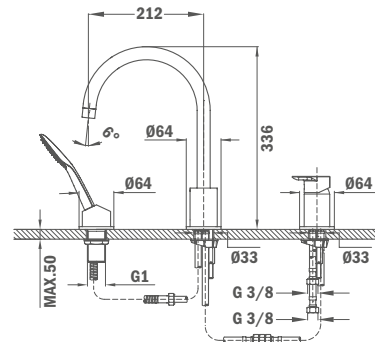

Süllyesztett 2 utas csaptelep

- Tartalmazza a süllyesztett elemet
- Zuhanyzett nélkül
- 40 mm kerámia vezérlőegység
- Ultraslim takarótányér

Szín
Króm

Kódszám
621710200