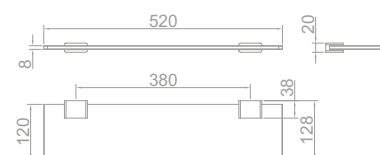

FÜRDŐSZOBAI KIEGÉSZÍTŐK

Törölközőtartó

- Fém
- 600 mm
- Ujjlenyomatmentes PVD felületek

Szín

Króm
Bársony arany
Szelíd rózsaarany
Merész fekete
Tüzes bronz

Kódszám

170760200
17076020G2
17076020G3
17076020N2
17076020BZ

Törölközőtartó, dupla

- Fém
- 600 mm
- Ujjlenyomatmentes PVD felületek

Szín

Króm
Bársony arany
Szelíd rózsaarany
Merész fekete
Tüzes bronz

Kódszám

170770200
17077020G2
17077020G3
17077020N2
17077020BZ

Akaszto

- Fém
- Ujjlenyomatmentes PVD felületek

Szín

Króm
Bársony arany
Szelíd rózsaarany
Merész fekete
Tüzes bronz

Kódszám

170800200
17080020G2
17080020G3
17080020N2
17080020BZ

Kéztörlő tartó

- Fém
- 244 mm
- Ujjlenyomatmentes PVD felületek

Szín

Króm
Bársony arany
Szelíd rózsaarany
Merész fekete
Tüzes bronz

Kódszám

170790200
17079020G2
17079020G3
17079020N2
17079020BZ

Üvegpolc

- Edzett biztonsági üveg
- Ujjlenyomatmentes PVD felületek

Szín

Króm
Bársony arany
Szelíd rózsaarany
Merész fekete
Tüzes bronz

Kódszám

170840200
17084020G2
17084020G3
17084020N2
17084020BZ