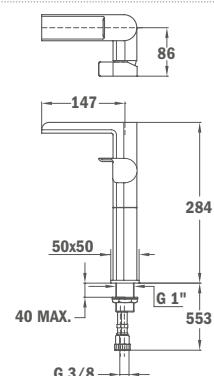

Cascade mosdó csaptelep

- Cascade kifolyócsővel
- Innovatív anti-splash és vízmeztakarítási rendszer a kerámia vezérlőegységbe integrálva
- 5 l/perc vízfolyás kolatózó elemmel
- Akár 60% vízmeztakarítás
- 3/8"flexibilis bekötőcsővel
- Leeresztőszelep nélkül

Szín
Króm

Kódszám
623860200