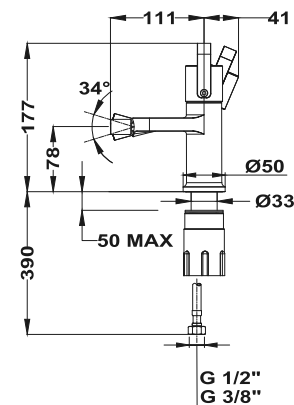

**Bidé csaptelep**

- Easy Fix rögzítéssel
- Gömbcsuklós perlátor vízköelleni védelemmel
- 3/8" flexibilis bekötőcsővel
- 1/2" adapterrel
- Leeresztő szelep nélkül

**Szín****Kódszám**

Fehér/Amazonas tölgy 31626020WA  
 Fekete/Amazonas tölgy 31626020NA  
 Króm 316260200