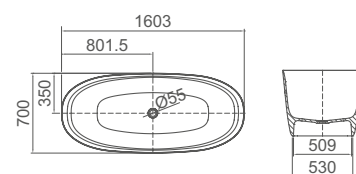

## ALAIOR öntött márvány kád

- Egyszerű tisztítás
- Öntött márvány
- 160 x 70 x 57,5 cm
- Leeresztő szelep nem tartozék