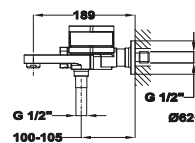

LAVI

Fali mosdó csaptelep

- Kifolyócső: max. 221 mm
- Perlátor vízköelleni védelemmel
- Leeresztő szelep nélkül
- Tartalmazza a süllyesztett elemet

Szín

Kódszám

Fehér/Amazonas tölgy 31461020WA
Fekete/Amazonas tölgy 31461020NA
Króm 314610200

Bidé csaptelep

- Easy Fix rögzítéssel
- Gömbcsuklós perlátor vízköelleni védelemmel
- 3/8" flexibilis bekötőcsővel
- 1/2" adapterrel
- Leeresztő szelep nélkül

Szín

Kódszám

Fehér/Amazonas tölgy 31626020WA
Fekete/Amazonas tölgy 31626020NA
Króm 316260200

Kádtöltő csaptelep

- Hideg csapteleptest rendszer
- Működtetés Ki/Be kapcsoló gombbal
- Zuhany funkció: a kifolyócső rejtve
- Kádtöltő funkció: a kifolyócső kihajtva
- Zajcsökkentő elemekkel felszerelve
- Zuhanyzettel
- 1 funkció vízkommentes kézizuhany
- Csavarodásmentes 1,75 m flexibilis design gégecső
- Fali kézizuhanytartó

Szín

Kódszám

Fehér/Amazonas tölgy 31122020WA
Fekete/Amazonas tölgy 31122020NA
Króm 311220200

Zuhany csaptelep

- Hideg csapteleptest rendszer
- Működtetés Ki/Be kapcsoló gombbal
- Zajcsökkentő elemekkel felszerelve
- Zuhanyzettel
- Kézizuhanytartó a csapteleptestbe integrálva
- 1 funkció vízkommentes kézizuhany
- Csavarodásmentes 1,5 m flexibilis design gégecső

Szín

Kódszám

Fehér/Amazonas tölgy 31232020WA
Fekete/Amazonas tölgy 31232020NA
Króm 312320200