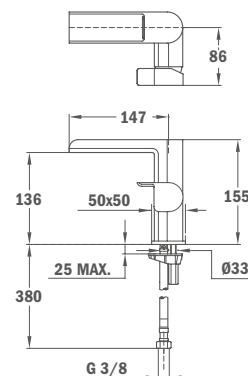

Cascade mosdó csaptelep

- Nyitott Cascade kifolyócsővel
- Innovatív anti-splash és vízmeztakarítási rendszer a kerámia vezérlőegységbe integrálva
- 5 l/perc vízfolyás kolatózó elemmel
- Akár 60% vízmeztakarítás
- 3/8"flexibilis bekötőcsővel
- Leeresztőszelep nélkül

Szín
Fehér/Króm

Kódszám
62331020BC