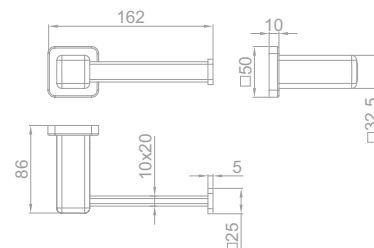

WC papír tartó

- Fém
- Ujjlenyomatmentes PVD felületek

Szín

Kódszám

Króm	170830200
Bársony arany	17083020G2
Szelíd rózsaarany	17083020G3
Merész fekete	17083020N2
Tüzes bronz	17083020BZ