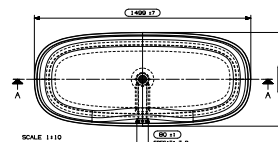

FÜRDŐKÁDAK

SENSE öntött márvány kád

- Egyszerű tisztítás
- Öntött márvány
- 177,5 x 80 x 56,5 cm
- Leeresztő szelep nem tartozék

Szín

Fehér

Kódszám

T9111002178

ÚJ!

LAVI öntött márvány kád

- Egyszerű tisztítás
- Öntött márvány
- 150x65x55,5 cm
- Leeresztő szelep nem tartozék

Szín

Fehér

Kódszám

T3111002150

ALAIOR öntött márvány kád

- Egyszerű tisztítás
- Öntött márvány
- 160 x 70 x 57,5 cm
- Leeresztő szelep nem tartozék

Szín

Fehér

Kódszám

T5511002160

Kád leeresztő szelep

Szín

Fehér

Kódszám

1109000