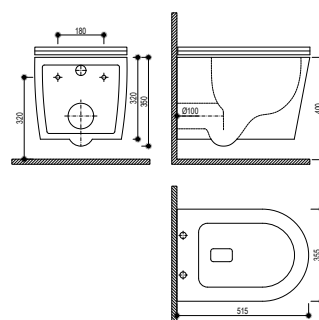

NEXOS ÚJ!

Monoblokkos BTW WC

- Magas minőségű kerámia
- Teljes csomag
- Kompakt
- Méretek: 61x36x85 cm
- Kettős csatlakozás:
  - » Független 75-250 mm
  - » Vízszintes 180 mm
- Könnyen tisztítható Rimless kialakítás
- Kettős öblítés 3/6 liter
- Vízmegtakarítás
- Kétoldali alsó beömlésű tartály
- Szerelőkészlet
- Ultraslim UF soft close ülőke fedéllel
- Rejtett felső hátsó bekötési lehetőség (külön alkatrészeket igényel: R720064500 oldal töltő szelep fém menettel és R720066900 alsó kupak)

Szín
Fehér

Kódszám
117330000

Álló bidé

- Egyszerű tisztítás
- Magas minőségű kerámia
- Nem tartalmazza a csaptelepet

Szín
Fehér

Kódszám
117350001

Fali WC

- Magas minőségű kerámia
- Könnyen tisztítható Rimless kialakítás
- Szükséges öblítővíz mennyisége 3/4,5 l
- Vízmegtakarítás
- Beépített tartállyal és öblítő szeleppel is használható
- Süllyesztett szerelési rendszer
- Ultraslim UF soft close ülőke fedéllel

Szín
Fehér

Kódszám
117320001

Fali bidé

- Egyszerű tisztítás
- Magas minőségű kerámia
- Nem tartalmazza a csaptelepet

Szín
Fehér

Kódszám
187360001