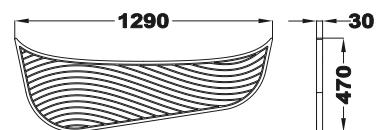

FÜRDŐKÁDAK

ALAIOR XL szabadonálló kádtöltő csaptelep

- Zuhanyzettel
- 1 funkciós vízkömentes kézizuhany
- 1,5 m fém flexibilis gégecső
- Szabadon álló kádakhoz fejlesztve
- Minimalista design
- Ujjlenyomatmentes PVD felületek

Szín	Kódszám
Króm	182330200
Bársony arany	18233020G2
Szélid rózsaarany	18233020G3
Merész fekete	18233020N2
Tüzes bronz	18233020BZ

ÚJ!

LAVI szabadonálló kádtöltő csaptelep

- Akasztó fogasok
- Zuhanyzettel
- 1 funkciós vízkömentes kézizuhany
- Csavarodásmentes 1,5 m flexibilis design gégecső
- Szabadon álló kádakhoz fejlesztve
- Skandináv design

Szín	Kódszám
Fehér/Amazonas tölgy	18290020WA
Fekete/Amazonas tölgy	18290020NA

LAVI fürdőkad kilépő

- Követi a Lavi fürdőkad formáját
- Színtelen csúszásgátló bevonattal
- Külön megrendelésre

Szín	Kódszám
Iroko Natural	790120100

LAVI fürdőkad tálca

- Követi a Lavi fürdőkad formáját
- Színtelen csúszásgátló bevonattal
- Külön megrendelésre

Szín	Kódszám
Iroko Natural	790120200