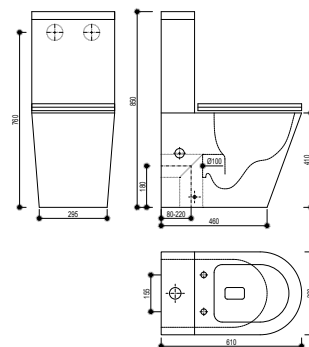

NEXOS ÚJ!

Monoblokkos BTW WC

- Magas minőségű kerámia
- Teljes csomag
- Kompakt
- Méretek: 61x36x85 cm
- Kettős csatlakozás:
  - » Független 75-250 mm
  - » Vízszintes 180 mm
- Könnyen tisztítható Rimless kialakítás
- Kettős öblítés 3/6 liter
- Vízmegtakarítás
- Kétoldali alsó beömlésű tartály
- Szerelőkészlet
- Ultraslim UF soft close ülőke fedéllel
- Rejtett felső hátsó bekötési lehetőség (külön alkatrészeket igényel: R720064500 oldal töltő szelep fém menettel és R720066900 alsó kupak)

Szín
Fehér

Kódszám
117330000

Álló bidé

- Egyszerű tisztítás
- Magas minőségű kerámia
- Nem tartalmazza a csaptelepet

Szín
Fehér

Kódszám
117350001

Fali WC

- Magas minőségű kerámia
- Könnyen tisztítható Rimless kialakítás
- Szükséges öblítővíz mennyisége 3/4,5 l
- Vízmegtakarítás
- Beépített tartállyal és öblítő szeleppel is használható
- Süllyesztett szerelési rendszer
- Ultraslim UF soft close ülőke fedéllel

Szín
Fehér

Kódszám
117320001

Fali bidé

- Egyszerű tisztítás
- Magas minőségű kerámia
- Nem tartalmazza a csaptelepet

Szín
Fehér

Kódszám
187360001