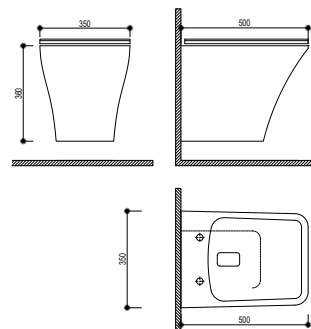

DESSIN ÚJ!

Monoblokkos BTW WC

- Magas minőségű kerámia
- Teljes csomag
- Kompakt
- Méretek: 62x36,5x82 cm
- Kettős csatlakozás:
  - » Független 100-250 mm
  - » Vízszintes 180 mm
- Könnyen tisztítható Rimless kialakítás
- Kettős öblítés 2,6/4 liter
- Extra vízmegtakarítás
- Kétoldali alsó beömlésű tartály
- - Ideális BREEAM és LEED projektekhez
- Szerelőkészlet
- Ultraslim UF soft close ülőke fedéllel

Szín

Fehér

Kódszám

700360200

Fali WC

- Magas minőségű kerámia
- Könnyen tisztítható Rimless kialakítás
- Szükséges öblítésvíz mennyisége 2,6/4 l
- Extra vízmegtakarítás
- Beépített tartállyal és öblítő szeleppel is használható
- Süllyesztett szerelési rendszer
- Ultraslim UF soft close ülőke fedéllel

Szín

Fehér

Kódszám

700370200

Fali bidé

- Egyszerű tisztítás
- Magas minőségű kerámia
- Nem tartalmazza a csaptelepet

Szín

Fehér

Kódszám

706060200