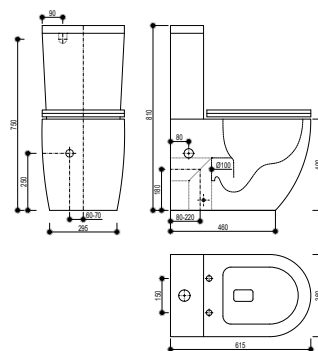

Monoblokkos BTW WC

- Magas minőségű kerámia
- Teljes csomag
- Kompakt
- Méretek: 61,5x36x81 cm
- Kettős csatlakozás:
  - » Független 80-240 mm
  - » Vízszintes 180 mm
- Könnyen tisztítható Rimless kialakítás
- Kettős öblítés 3/6 liter
- Vízmegtakarítás
- Kétoldali alsó beömlésű tartály
- Szerelőkészlet
- Ultraslim UF soft close ülőke fedéllel
- Rejtett felső hátsó bekötési lehetőség (külön alkatrészeket igényel: R720064500 oldal töltő szelep fém menettel és R720066900 alsó kupak)