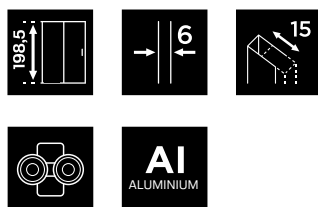

- 6 mm edzett biztonsági üveg
- Speciális vízlepergető réteg
- Alumínium U profil
- Alsó görgők nélkül
- Dupla felső görgőkkel
- Alumínium merevítő 30x10 mm (x2)
- Magasság: 198,5 cm
- Mágneses ajtózárodás a 100%-osan zárt zuhanykabinért
- Rozsdamentes acél fogantyú

A

Alumínium profil