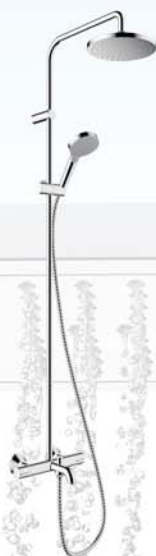

Hansgrohe Vernis Blend showerpipe 200, 1 jet
kád termosztáttal
Cikkszám: 26274000