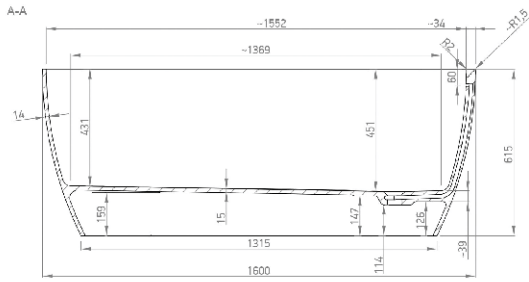

CALYPSO 160x74

LEILA 160x70

JASMINE 160x70

CANNES 160x78

PEARL 160x70

FIORELLA 160x78

MONTANA 160x78

MATTEO 160x86