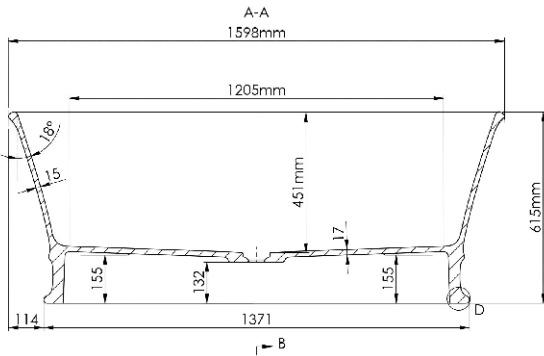

CALYPSO 160x74

LEILA 160x70

JASMINE 160x70

CANNES 160x78

PEARL 160x70

FIORELLA 160x78

MONTANA 160x78

MATTEO 160x86