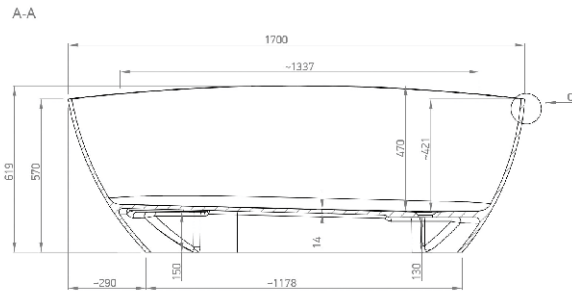

NAMMOS 170x80

ESCADA 160x72

ENZO 160x74

ARUBA 170x80

SAINT TROPEZ 170x80

VALENTINA 180x85

NEW OLIVIA 170x80

TWIGGY 170x80