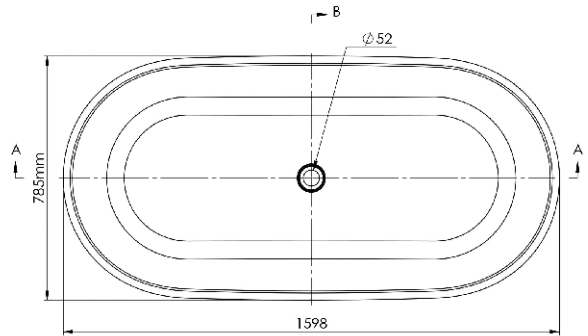

CALYPSO 160x74

LEILA 160x70

JASMINE 160x70

CANNES 160x78

PEARL 160x70

FIORELLA 160x78

MONTANA 160x78

MATTEO 160x86