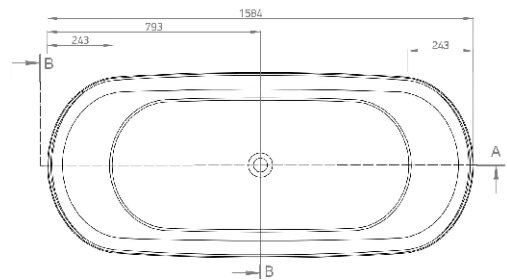

CALYPSO 160x74

LEILA 160x70

JASMINE 160x70

CANNES 160x78

PEARL 160x70

FIORELLA 160x78

MONTANA 160x78

MATTEO 160x86