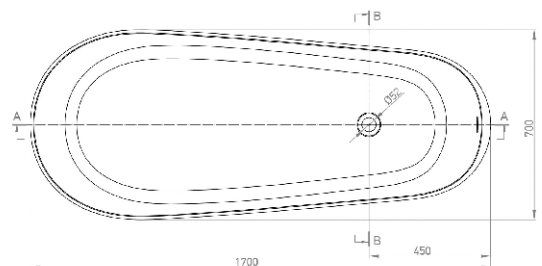

NAMMOS 170x80

ESCADA 160x72

ENZO 160x74

ARUBA 170x80

SAINT TROPEZ 170x80

VALENTINA 180x85

NEW OLIVIA 170x80

TWIGGY 170x80