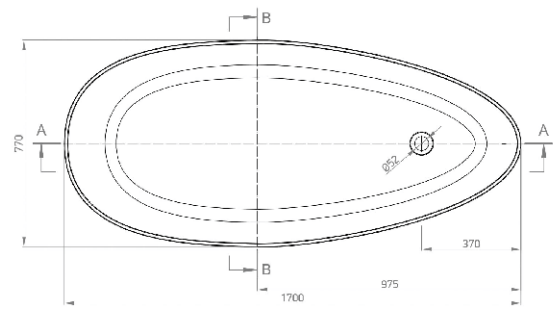

NAMMOS 170x80

ESCADA 160x72

ENZO 160x74

ARUBA 170x80

SAINT TROPEZ 170x80

VALENTINA 180x85

NEW OLIVIA 170x80

TWIGGY 170x80