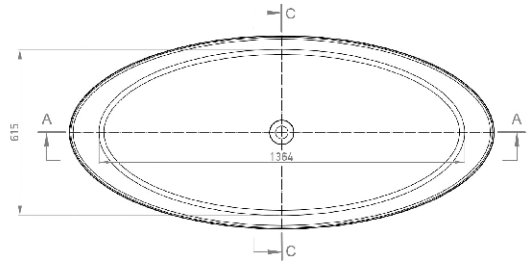

CALYPSO 160x74

LEILA 160x70

JASMINE 160x70

CANNES 160x78

PEARL 160x70

FIORELLA 160x78

MONTANA 160x78

MATTEO 160x86