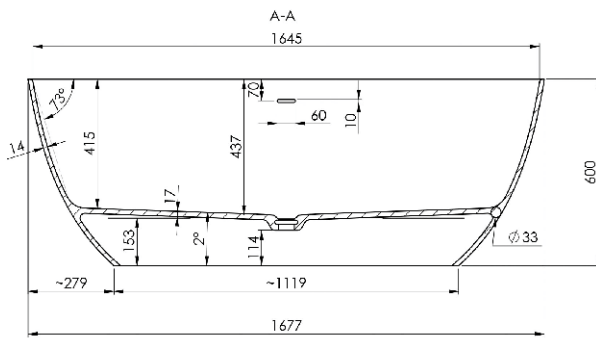

ARUBA 170x80