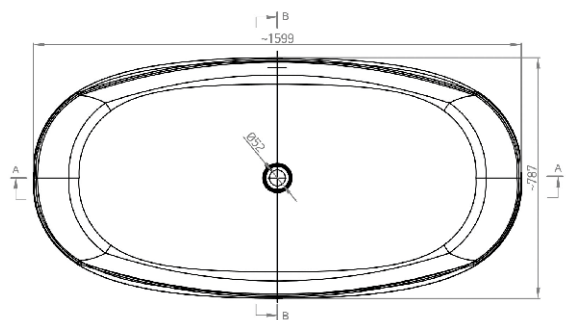

CALYPSO 160x74

LEILA 160x70

JASMINE 160x70

CANNES 160x78

PEARL 160x70

FIORELLA 160x78

MONTANA 160x78

MATTEO 160x86