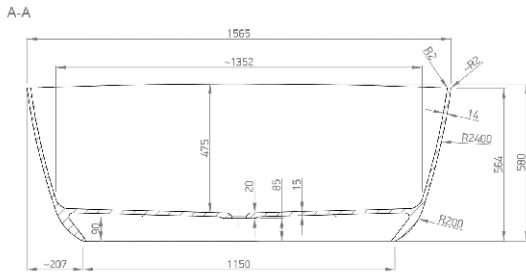

HILTON 160x70

CALYPSO 160x74

LEILA 160x70

JASMINE 160x70

CANNES 160x78