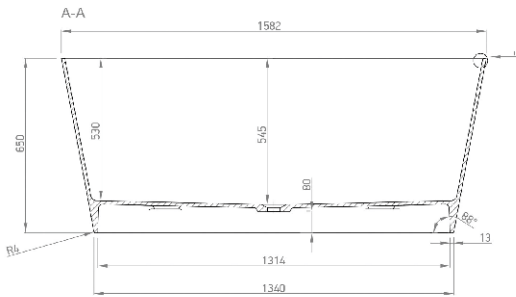

CALYPSO 160x74

LEILA 160x70

JASMINE 160x70

CANNES 160x78

PEARL 160x70

FIORELLA 160x78

MONTANA 160x78

MATTEO 160x86