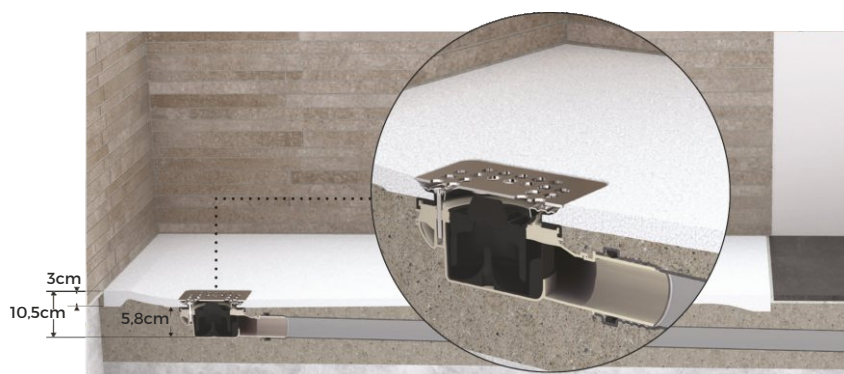

PREMIUM GEBERIT SZIFON (TARTOZÉK)