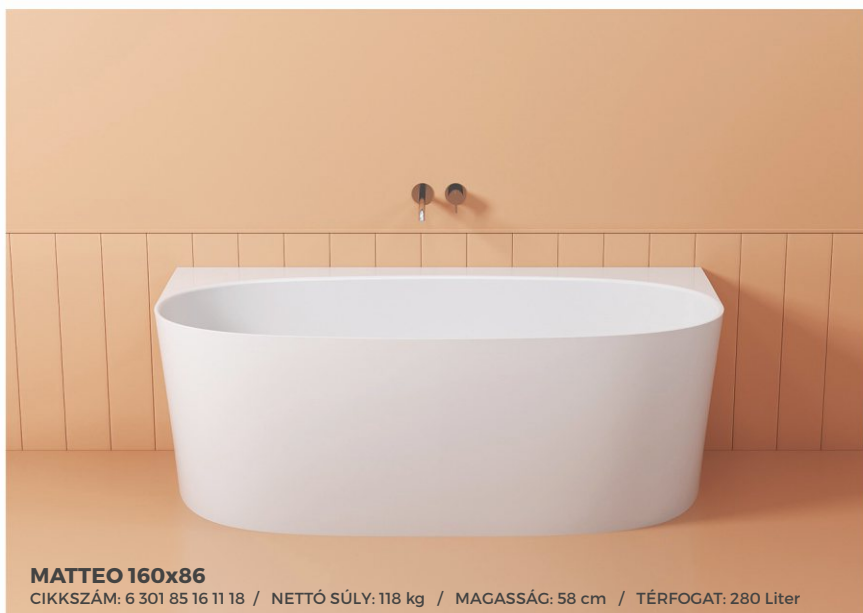

MATTEO 160x86

CIKKSZÁM: 6 301 85 16 11 18 / NETTÓ SÚLY: 118 kg / MAGASSÁG: 58 cm / TÉRFOGAT: 280 Liter