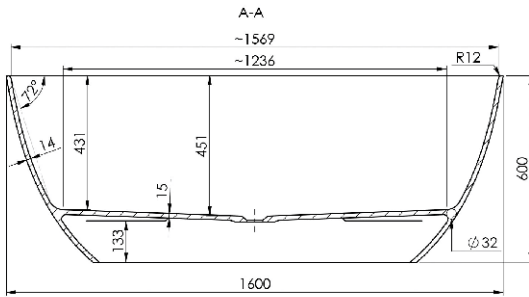

CALYPSO 160x74

LEILA 160x70

JASMINE 160x70

CANNES 160x78

PEARL 160x70

FIORELLA 160x78

MONTANA 160x78

MATTEO 160x86