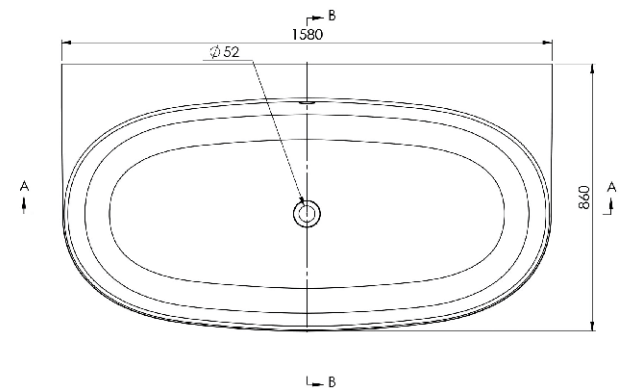

CALYPSO 160x74

LEILA 160x70

JASMINE 160x70

CANNES 160x78

PEARL 160x70

FIORELLA 160x78

MONTANA 160x78

MATTEO 160x86