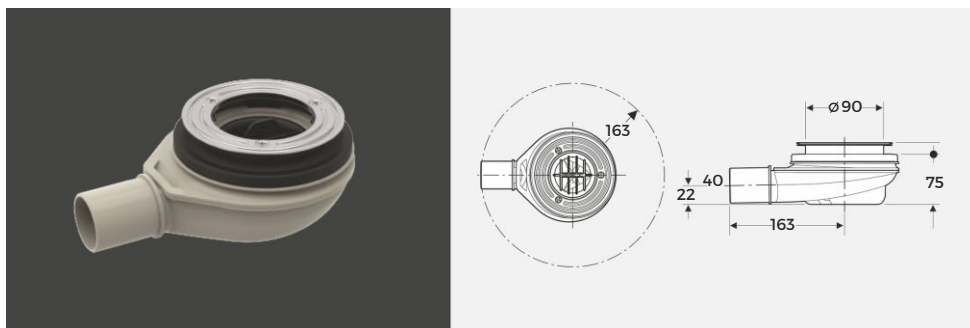

PREMIUM GEBERIT SZIFON (TARTOZÉK)