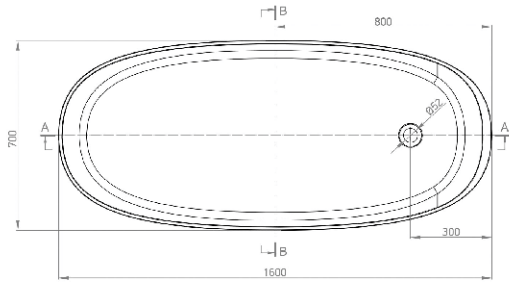

CALYPSO 160x74

LEILA 160x70

JASMINE 160x70

CANNES 160x78

PEARL 160x70

FIORELLA 160x78

MONTANA 160x78

MATTEO 160x86