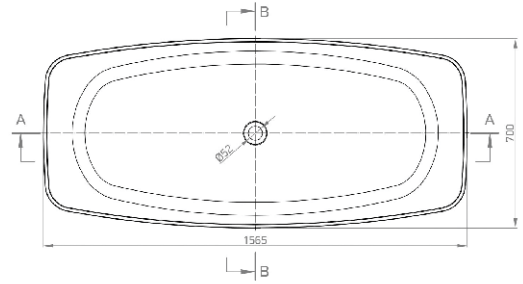

HILTON 160x70

CALYPSO 160x74

LEILA 160x70

JASMINE 160x70

CANNES 160x78