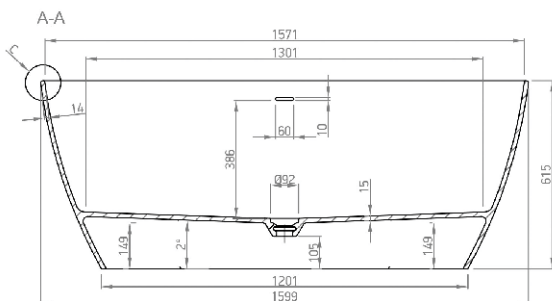

CALYPSO 160x74

LEILA 160x70

JASMINE 160x70

CANNES 160x78

PEARL 160x70

FIORELLA 160x78

MONTANA 160x78

MATTEO 160x86