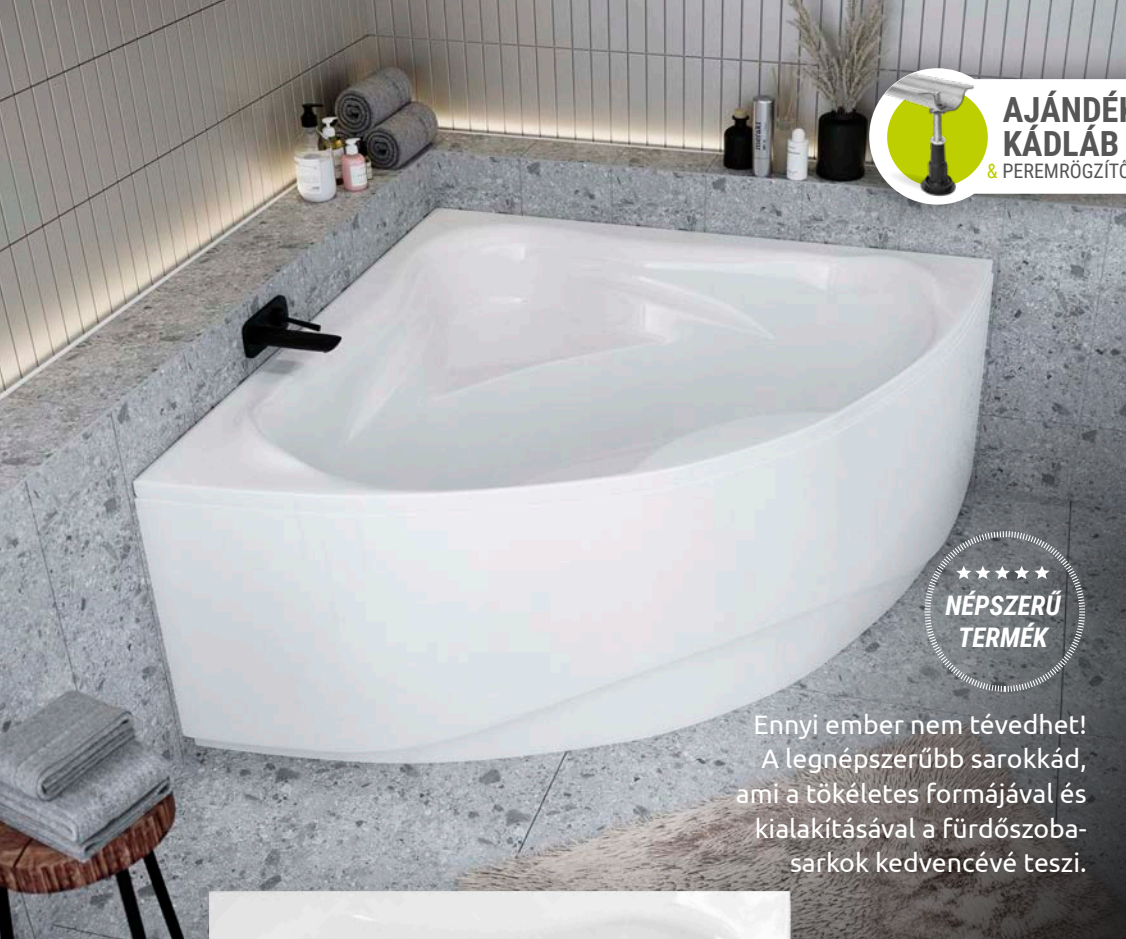

**AJÁNDÉK
KÁDLÁB
& PEREMRÖGZÍTŐ**

Rita

MÉRET	ÚRTARTALOM	ÁR
135×135	230 L	159 900 Ft
140×140	240 L	177 500 Ft
150×150	250 L	199 500 Ft

NÉPSZERŰ KIEGÉSZÍTŐK

★★★★★
**NÉPSZERŰ
TERMÉK**

Ennyi ember nem tévedhet!
A legnépszerűbb sarokkád,
ami a tökéletes formájával és
kialakításával a fürdőszoba-
sarkok kedvencévé teszi.