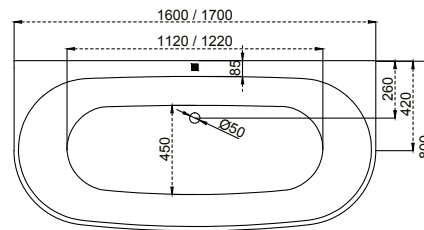

Avalon

TÖLTSE LE A KÁD
MŰSZAKI PARAMÉTEREIT
m-acryl.hu