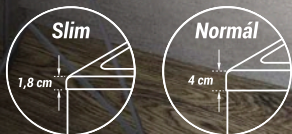

Sabina

MÉRET	ÜRTARTALOM	ÁR
160×75	170 L	128 700 Ft
170×75	180 L	137 900 Ft
180×80	210 L	155 900 Ft
160×75 slim	170 L	144 500 Ft
170×75 slim	180 L	152 500 Ft
180×80 slim	210 L	168 400 Ft

A slim változathoz nem rendelhető előlap.

★★★★★
NÉPSZERŰ TERMÉK

Telefonnal rendelt vacsora 2 főre. Automatán kapcsolható lámpa fénye. Közös fürdés a legmodernebb stílusú kádadban.

NÉPSZERŰ KIEGÉSZÍTŐK

RENDELHETŐ KIEGÉSZÍTŐK (48. oldaltól)

Előlap („C” típus) (kivéve Slim kádak)	52 900 Ft
Oldallap („C” típus) (kivéve Slim kádak)	30 800 Ft
Corner fejpárna (fehér, fekete, antracitszürke)	18 000 Ft
Soft fejpárna (kék)	17 500 Ft
Hosszú automata le- és túlfolyó szifonnal	11 900 Ft
Hosszú automata le- és túlfolyó szifonnal (ABS) fekete színben	16 900 Ft
Hosszú automata le- és túlfolyó szifonnal (fém) fekete színben	45 000 Ft
Kompakt vázszerkezet	115 000 Ft
M-Acryl színterápia (kivéve Slim kádak)	59 000 Ft
Dupla színterápia (kivéve Slim kádak)	75 000 Ft
Relax színterápia (kivéve Slim kádak)	149 000 Ft-tól
Kádparavánok (60. oldaltól)	69 900 Ft-tól
Trópusi fa előlap többféle színben (kivéve Slim kádak)	71 500 Ft
Trópusi fa oldallap többféle színben (kivéve Slim kádak)	47 900 Ft
Hidromasszázs rendszerek (72. oldaltól)	219 000 Ft-tól

2
SZEMÉLYES
KÁD

10 ÉV
GARANCIA

+
ANTIBAKTERIÁLIS
AKRIL FELÜLET

TÖLTSE LE A
KÁD MŰSZAKI
PARAMÉTEREIT
m-acryl.hu