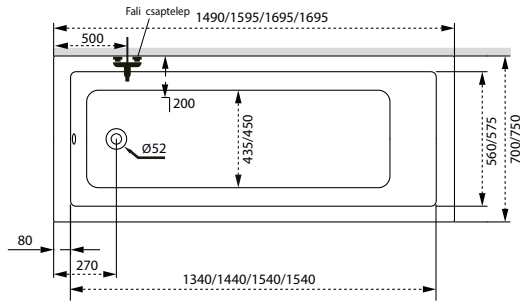

* Activ rendszer együttes vásárlás esetén szériatartozék

Kád műszaki rajzok

A fali csaptelep javasolt pozícióját jelölő ikon.

Sandra

TÖLTSE LE A KÁD
MŰSZAKI PARAMÉTEREIT
m-acryl.hu

Sortiment

TÖLTSE LE A KÁD
MŰSZAKI PARAMÉTEREIT
m-acryl.hu