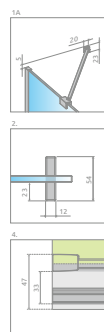

Modell PND	X	C	H
PND 100	990-1000	553	1500
PND 110	1090-1100	603	1500
PND 120	1190-1200	653	1500
PND 130	1290-1300	703	1500
PND 140	1390-1400	753	1500
PND 150	1490-1500	803	1500
PND 160	1590-1600	853	1500
PND 170	1690-1700	903	1500
PND 180	1790-1800	953	1500