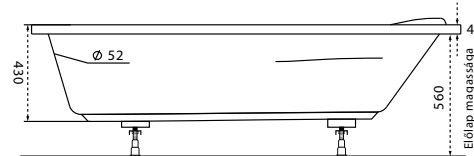

Klara

TÖLTSE LE A KÁD
MŰSZAKI PARAMÉTEREIT
m-acryl.hu