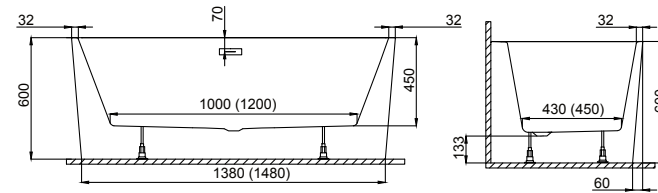

Velvet

TÖLTSE LE A KÁD
MŰSZAKI PARAMÉTEREIT
m-acryl.hu