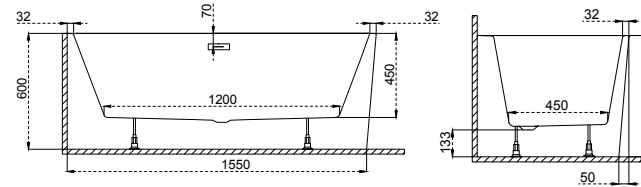

m-acryl.hu

Grande

TÖLTSE LE A KÁD
MŰSZAKI PARAMÉTEREIT

m-acryl.hu

Kád műszaki rajzok

A fali csaptelep javasolt pozícióját jelölő ikon.

Balance

Jobbos kivitel