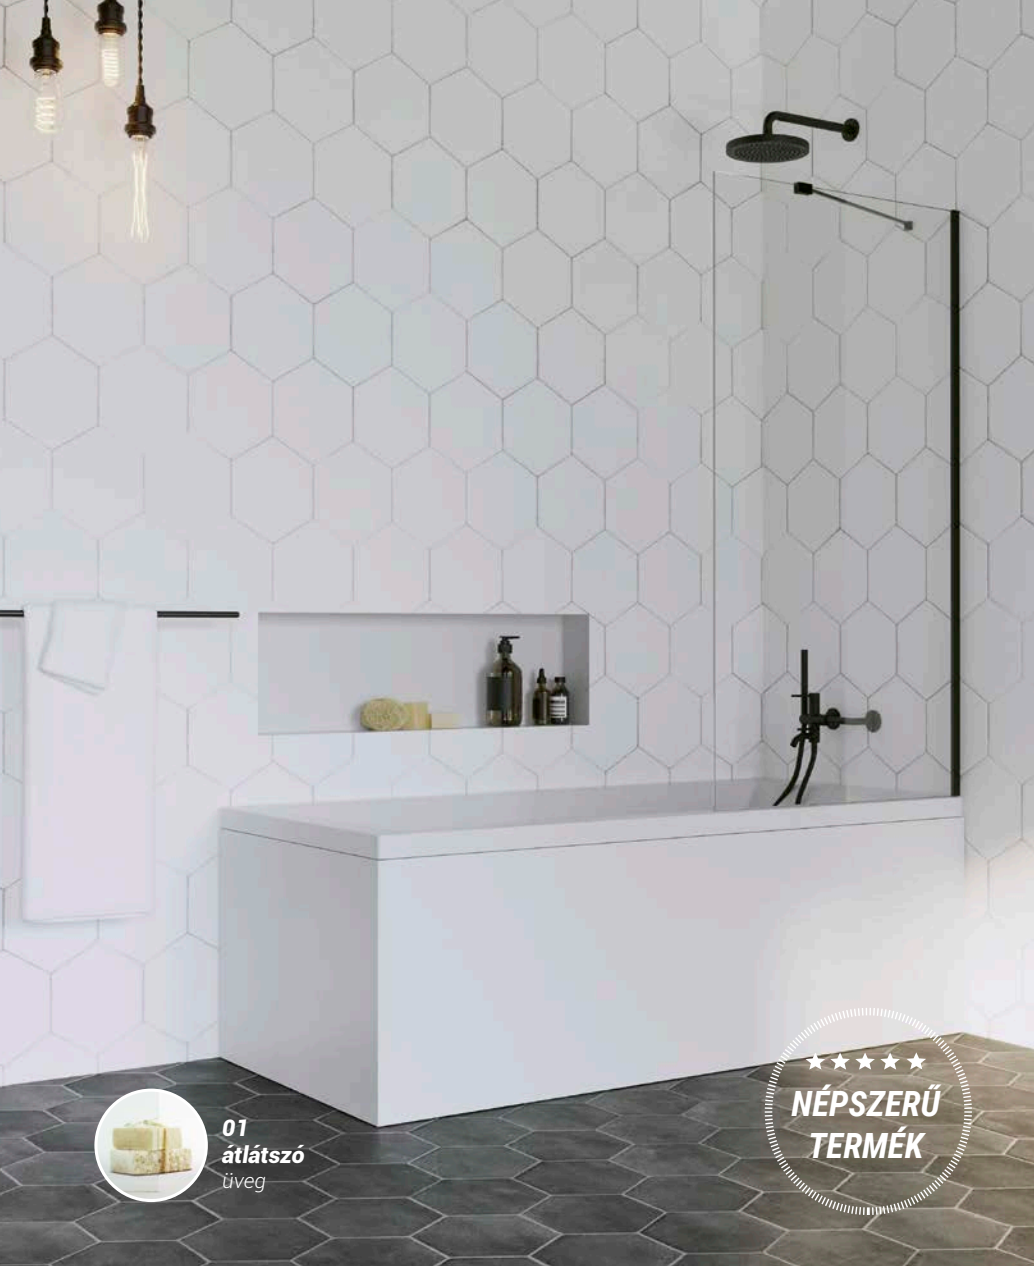

Idea Black PNJ

73 600 Ft-tól | MÉRETEK: 50 | 60 | 70 | 80 | 90 | 100

KÁDPARAVÁN

MODELL/MÉRET	TERMÉKKÓD	MAGASSÁG	ÜVEG	ÁR
PNJ 50	10001050-54-01	150	01	73 600 Ft
PNJ 60	10001060-54-01	150	01	79 600 Ft
PNJ 70	10001070-54-01	150	01	88 000 Ft
PNJ 80	10001080-54-01	150	01	92 700 Ft
PNJ 90	10001090-54-01	150	01	104 200 Ft
PNJ 100	10001100-54-01	150	01	109 200 Ft