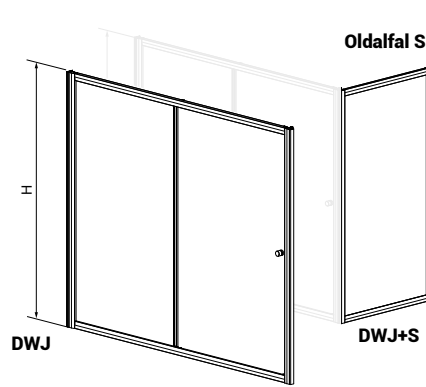

TÖLTSE LE A PARAVÁN
MŰSZAKI PARAMÉTEREIT
m-acryl.hu

Kádparaván műszaki rajzok

Vesta DWJ

Modell DWJ	X	D	H
DWJ 140	1390-1410	590	1500
DWJ 150	1490-1510	640	1500
DWJ 160	1590-1610	690	1500
DWJ 170	1690-1710	740	1500
DWJ 180	1790-1810	790	1500