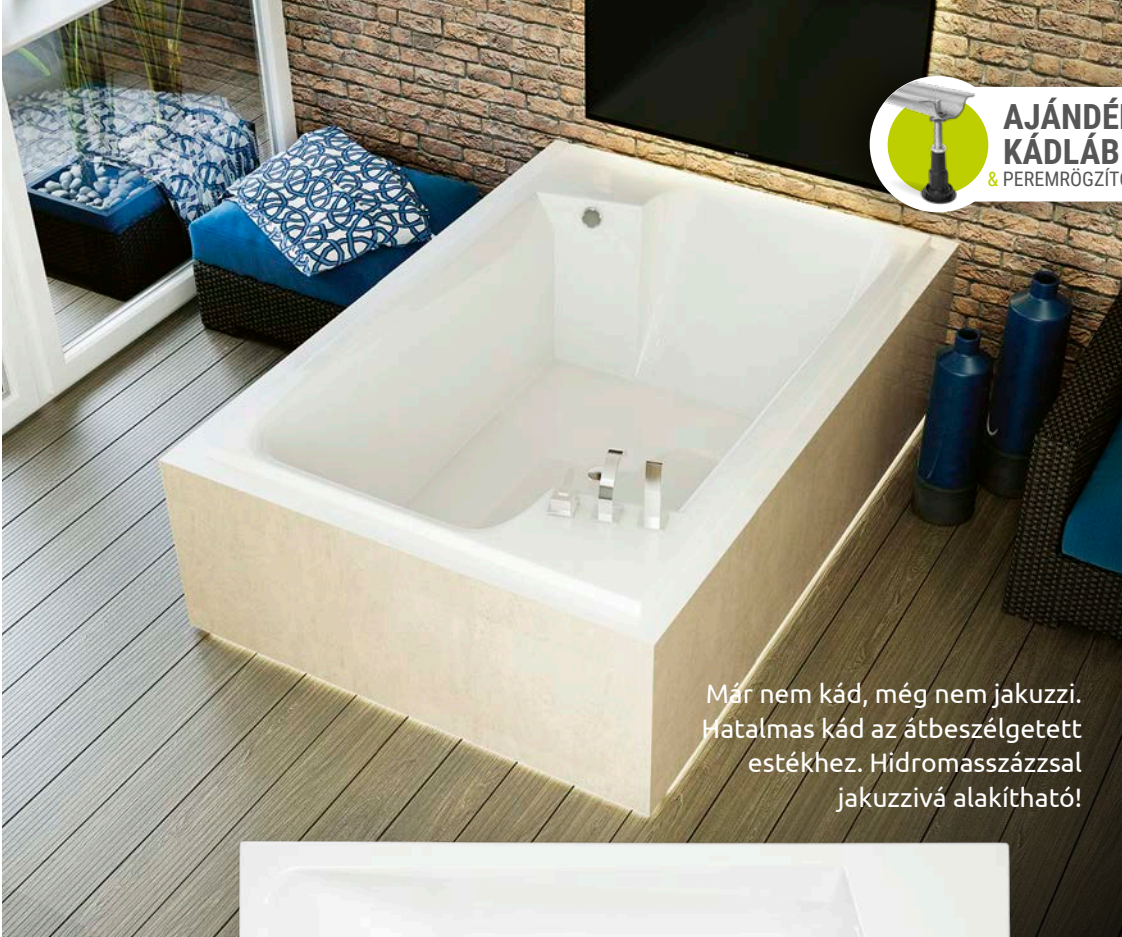

Királyi élmény két személyre. A lustácska, romantikus fürdőzéseket még kényelmesebbé teszi a 2 fejpárna.

TÖLTSE LE A KÁD MŰSZAKI PARAMÉTEREIT
m-acryl.hu

RENDELHETŐ KIEGÉSZÍTŐK (48. oldaltól)

Előlap 180 („D” típusú)	57 000 Ft
Oldallap 110 („D” típusú)	47 500 Ft
Royal fejpárna (fehér, fekete, antracit)	11 900 Ft
Hosszú automata le- és túlfolyó szifonnal	11 900 Ft
Hosszú automata le- és túlfolyó szifonnal (ABS) fekete színben	16 900 Ft
Hosszú automata le- és túlfolyó szifonnal (fém) fekete színben	45 000 Ft
Kádperemre szerelhető csaptelepek	99 900 Ft-tól
Kompakt vázszerkezet	115 000 Ft
M-Acryl szinterápia	59 000 Ft
Dupla szinterápia	75 000 Ft
Relax szinterápia	149 000 Ft-tól
Trópusi fa előlap (többféle színben)	71 500 Ft
Trópusi fa oldallap (többféle színben)	52 500 Ft
Hydromasszázs rendszerek (72. oldaltól)	219 000 Ft-tól