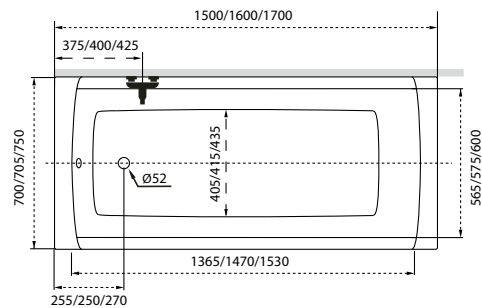

Viva

TÖLTSE LE A KÁD
MŰSZAKI PARAMÉTEREIT
m-acryl.hu