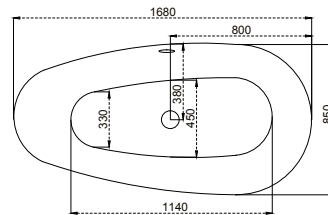

Kád műszaki rajzok

A fali csaptelep javasolt pozícióját jelölő ikon.

Zen

TÖLTSE LE A KÁD
MŰSZAKI PARAMÉTEREIT
m-acryl.hu

Victory

TÖLTSE LE A KÁD
MŰSZAKI PARAMÉTEREIT
m-acryl.hu

Belle

TÖLTSE LE A KÁD
MŰSZAKI PARAMÉTEREIT
m-acryl.hu