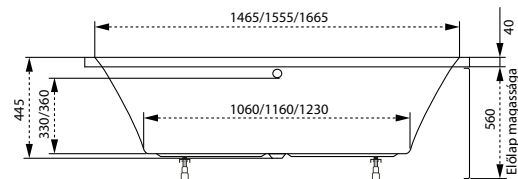

Kád műszaki rajzok

A falı csapterep javasolt pozıcióját jelölő ikon.

Sabina

TÖLTSE LE A KÁD
MŰSZAKI PARAMÉTEREIT
m-acryl.hu