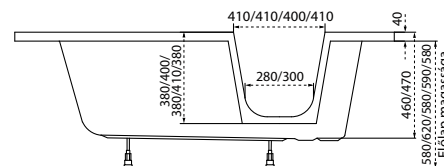

Samanta

TÖLTSE LE A KÁD
MŰSZAKI PARAMÉTEREIT
m-acryl.hu

Aura

TÖLTSE LE A KÁD
MŰSZAKI PARAMÉTEREIT
m-acryl.hu

Kád műszaki rajzok

A fali csaptelep javasolt pozícióját jelölő ikon.

Héra

Jobbos kivitel