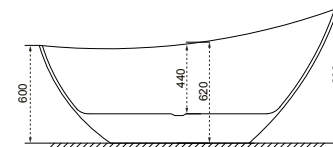

Paradise

TÖLTSE LE A KÁD
MŰSZAKI PARAMÉTEREIT
m-acryl.hu

Figyelem!

Kádjainkra a **10 év garanciát** abban az esetben biztosítjuk, ha a saját tartólábain van beépítve. Az M-Acryl kádlábak a peremrögzítő szettel **kellően erősek és tartósak**, így további alátámasztást nem igényelnek.

A kád alatt a lábain kívül más alátámasztás (pl. téglá, PU hab) használata TILOS!

Kád láb kép	Kád láb (cikkszám)	Egyenes kádak	Aszimmetrikus kádak	Sarokkádak	Különleges kádak
	64 cm-es kád lábakkal szállítjuk (15338)	Mira 120-170; Eco; Nora; Fresh 160-170; Sandra; Sortiment; Viva; Sabina 160-170; Noé 160-170; Amanda 160-170; Helena 150-170	Linea; Liza; Daria 140-150	Ida; Rita 135;	-
	68 cm-es kád lábakkal szállítjuk (15569)	Mira 180; Fresh 180; Klara 180; Sabina 180; Noé 180-190; Amanda 180; Helena 190	Minima; Daria 160-170; Claudia 150-160; Azalia	Rita 140-150; Samanta; Ancona; Melody	Oval; Relax
	egyedi kád lábakkal szállítjuk	-	Venus; Claudia 170 (15563) (15562)	Aura (15562)	Trinity; Royal; Grande (15568) (15567)
	Felszerelt, saját lábakkal szállítjuk	-	-	-	Héra; Avalon; Victory; Belle; Paradise; Balance; Zen