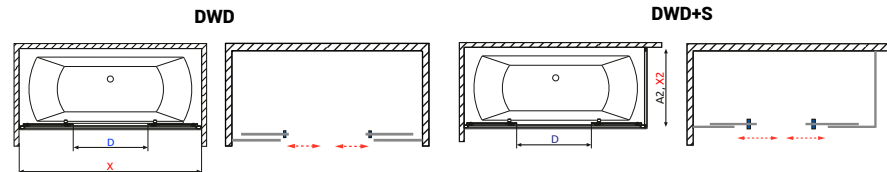

Kádparaván műszaki rajzok

Vesta DWJ

Modell DWJ	X	D	H
DWJ 140	1390-1410	590	1500
DWJ 150	1490-1510	640	1500
DWJ 160	1590-1610	690	1500
DWJ 170	1690-1710	740	1500
DWJ 180	1790-1810	790	1500

Oldalfal S	X2	A2
S 65	640-647	650
S 70	690-697	700
S 75	740-747	750
S 80	790-797	800

Vesta DWD

Modell DWD	X	D	H
DWD 140	1390-1410	515	1500
DWD 150	1490-1510	565	1500
DWD 160	1590-1610	615	1500
DWD 170	1690-1710	665	1500
DWD 180	1790-1810	715	1500

Oldalfal S	X2	A2
S 65	640-647	650
S 70	690-697	700
S 75	740-747	750
S 80	790-797	800