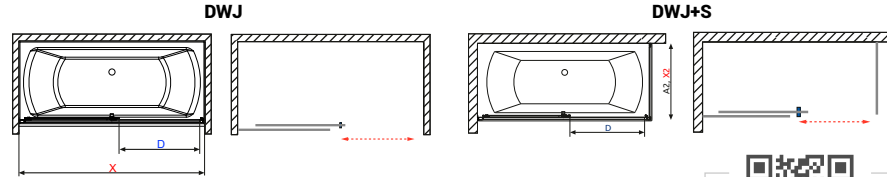

TÖLTSE LE A PARAVÁN
MŰSZAKI PARAMÉTEREIT
m-acryl.hu

Kádparaván műszaki rajzok

Vesta DWJ

Modell DWJ	X	D	H
DWJ 140	1390-1410	590	1500
DWJ 150	1490-1510	640	1500
DWJ 160	1590-1610	690	1500
DWJ 170	1690-1710	740	1500
DWJ 180	1790-1810	790	1500