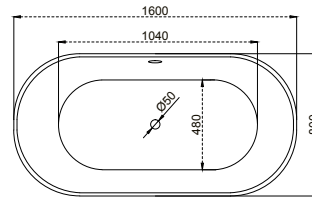

Kád műszaki rajzok

A fali csaptelep javasolt pozícióját jelölő ikon.

Zen

TÖLTSE LE A KÁD
MŰSZAKI PARAMÉTEREIT
m-acryl.hu

Victory

TÖLTSE LE A KÁD
MŰSZAKI PARAMÉTEREIT
m-acryl.hu

Belle

TÖLTSE LE A KÁD
MŰSZAKI PARAMÉTEREIT
m-acryl.hu