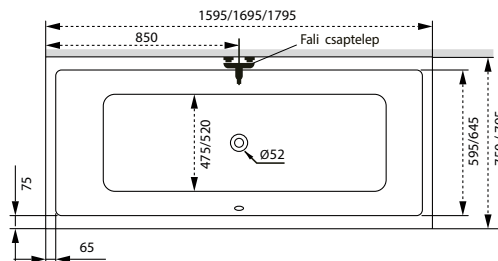

Kád műszaki rajzok

A falı csapterep javasolt pozıcióját jelölő ikon.

Sabina

TÖLTSE LE A KÁD
MŰSZAKI PARAMÉTEREIT
m-acryl.hu