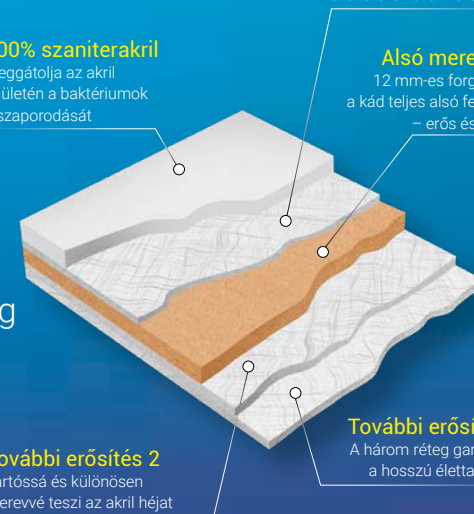

Kívül a luxus,
belül a biztonság

Speciális anyagkombináció

A vízbázisú üvegszál és gyanta keveréke biztosítja az állandó terhelés és hőmérsékletváltozás ellenére is kellő merevséget

100% szaniterakril

Megátolja az akril felületén a baktériumok elszaporodását

Alsó merevítés

12 mm-es forgácslap a kád teljes alsó felületén – erős és tartós

További erősítés 2

Tartóssá és különösen merevvé teszi az akril héjat

További erősítés 3

A három réteg garantálja a hosszú élettartamot