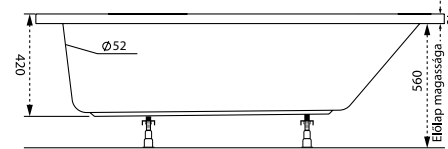

* Activ rendszer együttes vásárlás esetén szériatartozék

Kád műszaki rajzok

A fali csaptelep javasolt pozícióját jelölő ikon.

Sandra

TÖLTSE LE A KÁD
MŰSZAKI PARAMÉTEREIT
m-acryl.hu

Sortiment

TÖLTSE LE A KÁD
MŰSZAKI PARAMÉTEREIT
m-acryl.hu