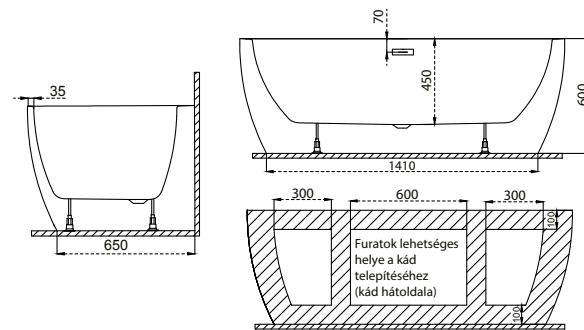

Avalon

TÖLTSE LE A KÁD
MŰSZAKI PARAMÉTEREIT
m-acryl.hu