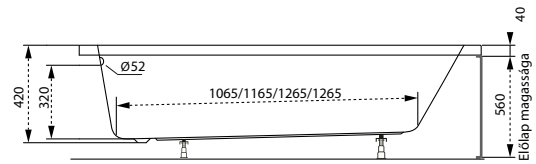

* Activ rendszer együttes vásárlás esetén szériatartozék

Kád műszaki rajzok

A fali csaptelep javasolt pozícióját jelölő ikon.

Sandra

TÖLTSE LE A KÁD
MŰSZAKI PARAMÉTEREIT
m-acryl.hu

Sortiment

TÖLTSE LE A KÁD
MŰSZAKI PARAMÉTEREIT
m-acryl.hu