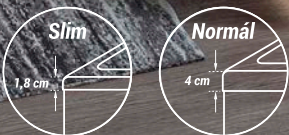

A slim változathoz nem rendelhető előlap.

NÉPSZERŰ KIEGÉSZÍTŐK

Easy75
kádparaván
69 900 Ft

Normál automata le-
és túlfolyó szifonnal
9 900 Ft

Színterápia
59 000 Ft-tól

Szögletes formája képerkeret, letisztult minimalizmusa vászon: minden nap fessd fel rá a legjobb arcodat. A Sandra azért ilyen visszafogott, hogy mindig te legyél a középpontban.

Bemutatkozik a kecses és elegáns kádperem

Magával ragadóan karcsú,
fotókra kívánczóan elegáns,
fürdenivalóan hívogató... és trendi.

Válassza a SLIM kádat:
4 cm helyett csak 1,8 cm-es a pereme

Mira, Sandra, Sabina és Sabino PRO
kádjaink elérhetőek SLIM kivitelben is.
(6., 10., 16. és 17. oldal)