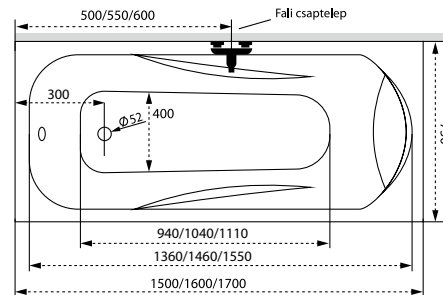

* Activ rendszer együttes vásárlás esetén szériatartozék

Kád műszaki rajzok

A fali csaptelep javasolt pozícióját jelölő ikon.

Sandra

TÖLTSE LE A KÁD
MŰSZAKI PARAMÉTEREIT
m-acryl.hu

Sortiment

TÖLTSE LE A KÁD
MŰSZAKI PARAMÉTEREIT
m-acryl.hu