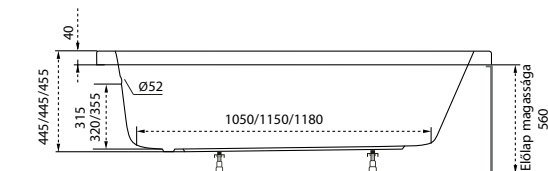

Viva

TÖLTSE LE A KÁD
MŰSZAKI PARAMÉTEREIT
m-acryl.hu