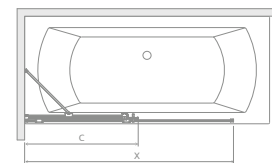

Modell PND	X	C	H
PND 100	990-1000	553	1500
PND 110	1090-1100	603	1500
PND 120	1190-1200	653	1500
PND 130	1290-1300	703	1500
PND 140	1390-1400	753	1500
PND 150	1490-1500	803	1500
PND 160	1590-1600	853	1500
PND 170	1690-1700	903	1500
PND 180	1790-1800	953	1500

TÖLTSE LE A PARAVÁN
MŰSZAKI PARAMÉTEREIT
m-acryl.hu