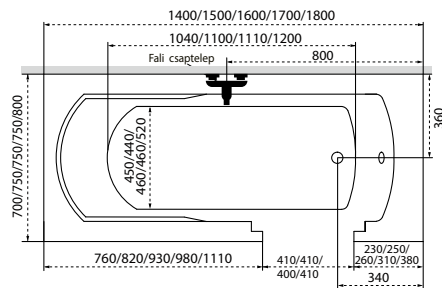

Samanta

TÖLTSE LE A KÁD
MŰSZAKI PARAMÉTEREIT
m-acryl.hu

Aura

TÖLTSE LE A KÁD
MŰSZAKI PARAMÉTEREIT
m-acryl.hu

Kád műszaki rajzok

A fali csaptelep javasolt pozícióját jelölő ikon.

Héra

Jobbos kivitel