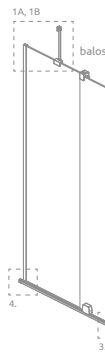

Modell PND	X	C	H
PND 100	990-1000	553	1500
PND 110	1090-1100	603	1500
PND 120	1190-1200	653	1500
PND 130	1290-1300	703	1500
PND 140	1390-1400	753	1500
PND 150	1490-1500	803	1500
PND 160	1590-1600	853	1500
PND 170	1690-1700	903	1500
PND 180	1790-1800	953	1500

TÖLTSE LE A PARAVÁN
MŰSZAKI PARAMÉTEREIT
m-acryl.hu