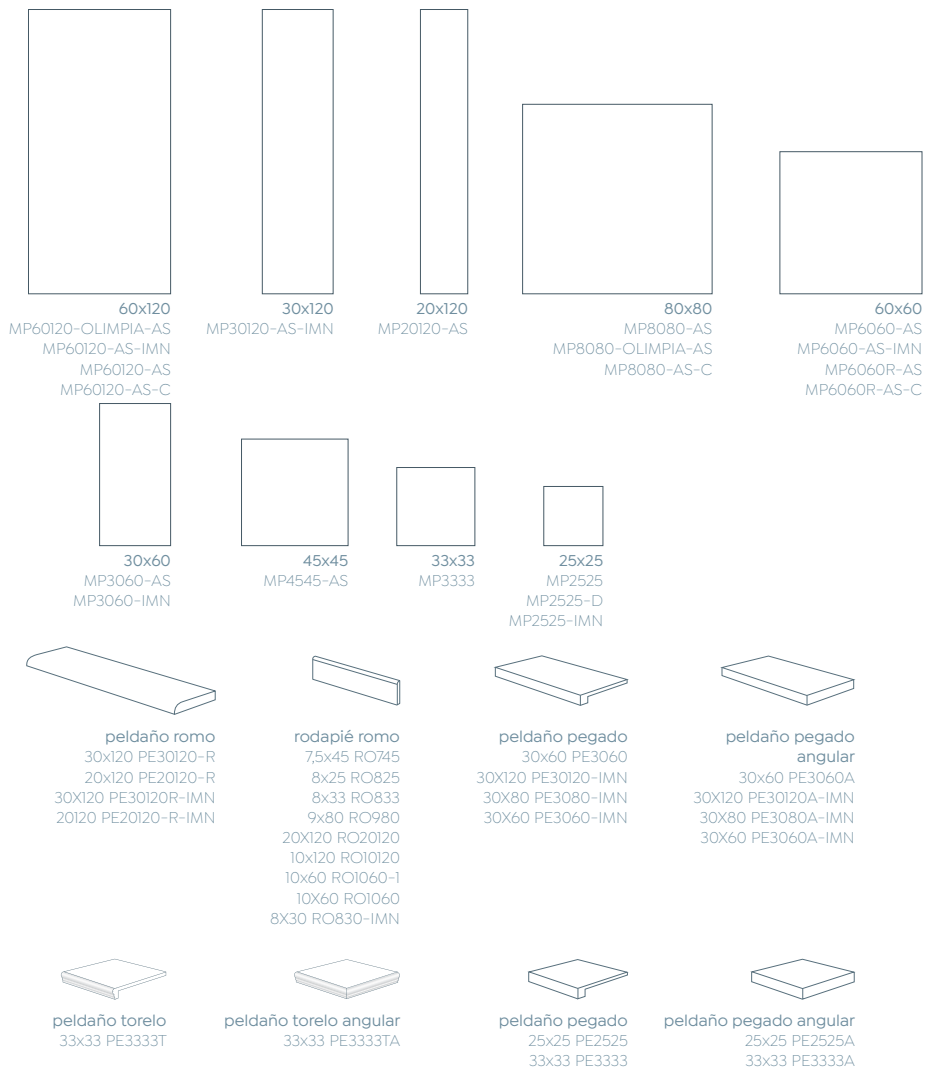

GRUPOS DE PRECIOS PRICE GROUP

CARACTERÍSTICAS TÉCNICAS TECHNICAL CHARACTERISTICS

Accede a nuestra web para obtener información sobre características técnicas.
Access our website to obtain information on technical characteristics.

www.undefasa.com

EMBALAJE PACKING LIST

UNDEFASA PORCELÁNICO*

SIZE	PIECES/ BOX	PIECES/ PALLET	BOX/ PALLET	M2.SQM/ BOX	M2.SQM/ PALLET	KG/ BOX	KG/ PALLET
60x120 Rectified	2	60	30	1,44	43,20	34,40	1.052,00
30x120 Rectified	3	120	40	1,07	42,80	24,50	1.000,00
20x120 Rectified	4	128	32	0,95	30,40	24,50	749,60
80x80 Rectified	2	80	40	1,28	51,20	31,20	1.268,00
60x60 Rectified	4	120	30	1,44	43,20	30,00	920,00
30x60 Rectified	8	256	32	1,44	46,08	26,65	852,80
60x60	4	120	30	1,44	43,20	30,00	920,00
30x60	8	320	40	1,44	57,60	26,10	1.064,00
45x45	7	364	52	1,42	73,84	26,00	1.372,00
33x33	9	576	64	1,00	64,00	15,75	1.028,00
25x25	18	972	54	1,13	61,02	24,30	1.332,20

EMBALAJE PIEZAS ESPECIALES PACKING LIST SPECIAL PIECES

RODAPIÉS. SKIRTINGS

	SIZE	PIECES/ BOX	PIECES/ PALLET	BOX/ PALLET	M2.SQM/ BOX	M2.SQM/ PALLET	KG/ BOX	KG/ PALLET
P60x120	10x120	10	600	60	1,20	72,00	26,00	1.580,00
P80x80	9x80	10	600	60	0,72	43,20	17,00	1.040,00
P20x120	10x120	10	600	60	1,20	72,00	26,00	1.580,00
	10x60	10	600	60	0,60	36,00	13,20	812,00
P60x60	10X60	10	600	60	0,60	36,00	11,10	686,00
P45x45	7,5x45	20	1.280	64	0,68	43,52	12,00	788,00
P33x33	8x33	30	2.700	90	0,79	71,10	13,65	1.248,40
P25x25	8x25	30	1.920	64	0,60	38,40	12,90	845,60

PELDAÑOS. STEPS

RECTIFICADO/ RECTIFIED	PIEZAS/CAJAS PIECES/BOX			NO RECTIFICADO/ NOT RECTIFIED	PIEZAS/CAJAS PIECES/BOX		
	PEGADO ANGULAR	PEGADO	ROMO		PEGADO ANGULAR	PEGADO	ROMO
30x120	2	2	3	30x60	2	2	8
20x120	2	2	4	30x45	2	2	-
30x80	2	2	-	33x33	2	2	9
30x60MF	2	2	6	33x33 torela	4	6	-
				25x25	2	2	18