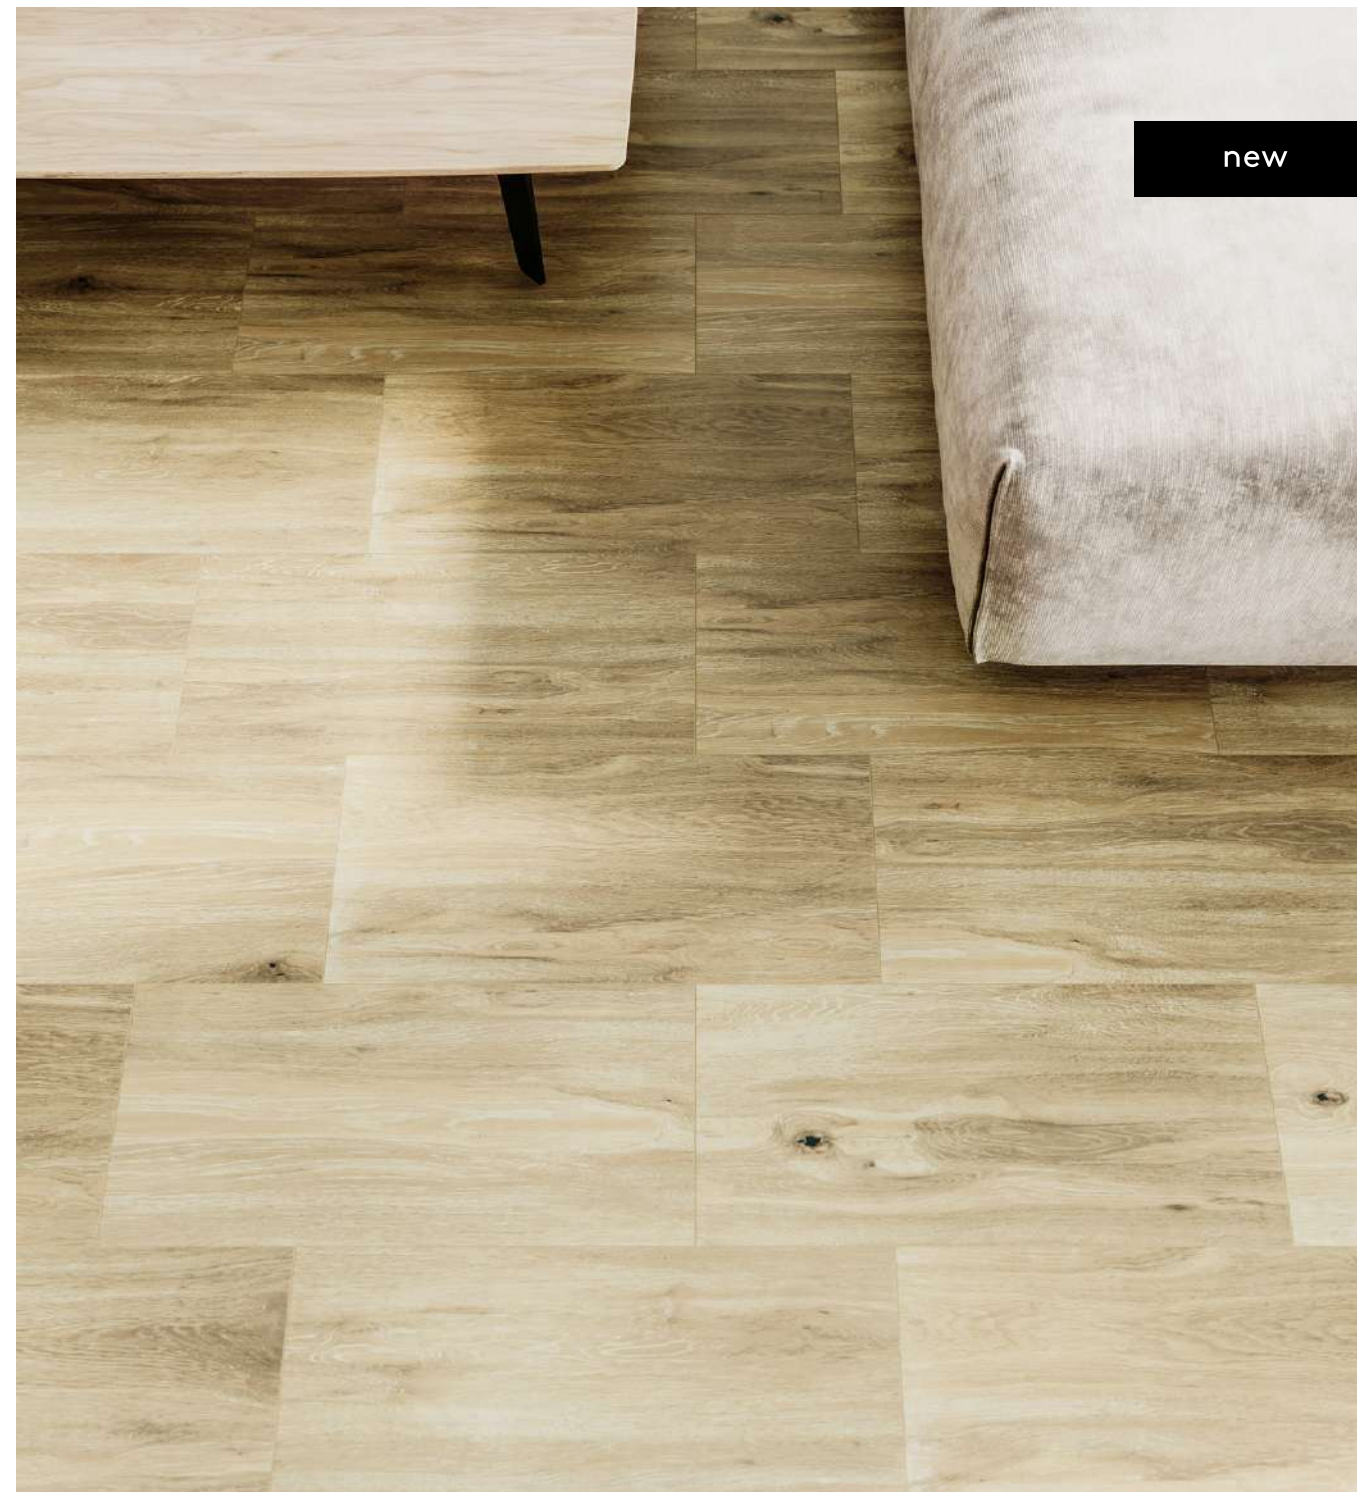

new

dekan 30x60/12"x24" /non-rectified/