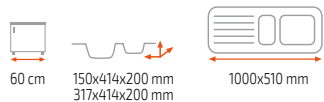

STONE 60 B-TG 1 1/2 B 1D

Szín	Kód	Szín	Kód
Fehér	115360012	Metál szürke	115360007
Homokbézs	115360009	Metál fekete	115360010
Topázbézs	115360011	Karbon	115360008

3 1/2" lefolyócsomag dugóemelővel
Opcionális lefolyócsomag pótlás: 115890003 + 115890004