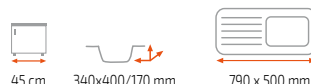

Anyag	Kód
Inox	115110014

3½" lefolyócsomag (61001403)