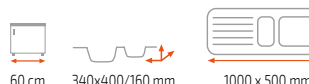

Anyag	Kód
Inox	115140002

3½" lefolyócsomag (61001404)