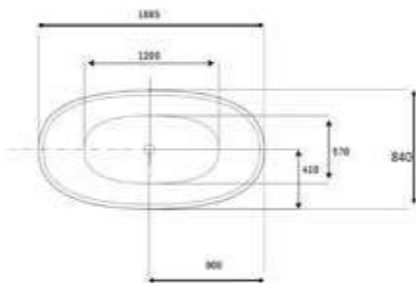

További szabadonálló csaptelepek:

3., 6. 10. oldalon.

SILK

Szabadon álló kád matt felülettel

Méret: 170x85x57 cm,

Anyaga: akril, matt fehér

AR-SILK170

ÁR: 475 810 Ft