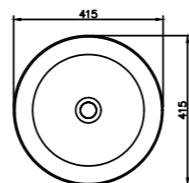

SEATTLE

Mosdótál (túlfolyóval)

belső mélység 140mm

AR-0025

ÁR: 59 070 Ft