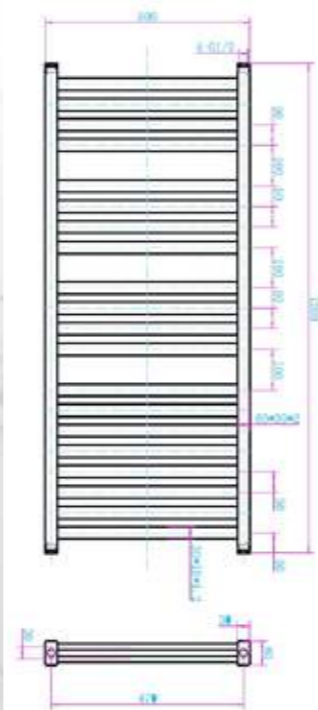

ÁR: 104 990 Ft

ÚJ

MATT
FEKETE

FÉNYES
FEHÉR

MATT
FEKETE

FÉNYES
FEHÉR

FRISCO WHITE

Törölközőszárítós radiátor
1200 x 530 mm, bekötési
távolság: 50 mm
559 W teljesítmény
AR-FR12050W