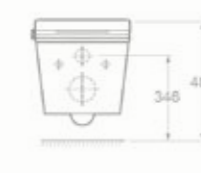

ÚJ

OKOS WC

INDIANA

Perem nélküli (Rimless) függesztett WC **OKOS** ülőkével

- Férfi mosakodás specifikus
- Női mosakodás specifikus
- Állítható vízszugár erősség
- Állítható víz hőmérséklet (5 fokozat, 31-39 celsius fok)
- 3 perces működési periódus
- Állítható a fúvóka helyzete (5 fokozat)
- Dúsított víz
- 2 profil elmentése
- Jelző éjszakai fény
- Soft close lecsapódásgátlós ülőke
- Quick release ülőke
- Öntisztító, antibakteriális fúvóka

AR-110FR

ÁR: 379 990 Ft

ÚJ

Kortárs design. Nem számít, hogy éppen milyen trend van, az INDIANA mindig divatos marad. Gyönyörű ívek teszik különlegessé, ennek köszönhetően fiatalos és elegáns lesz tőle fürdőszobája. Az többi családhoz hasonlóan egy speciálisan kialakított rejtett megoldással rögzíthető, amely könnyű szerelést és egyszerű takaríthatóságot tesz lehetővé.