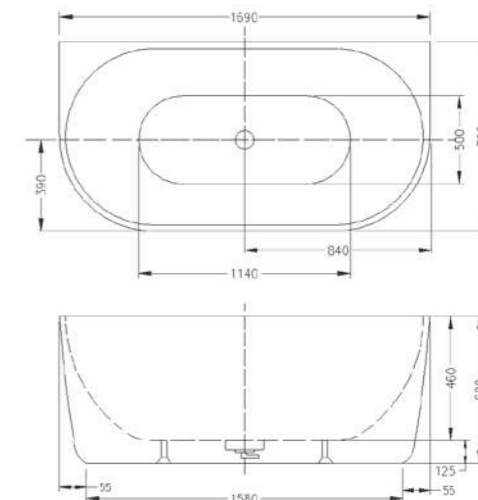

MANHATTAN

Falhoz tehető térkád
méret: 170x79x60cm,
anyaga: akril, fényes fehér
AR-MANHATTAN170

ÁR: 451 090 Ft

FÉNYES
FEHÉR