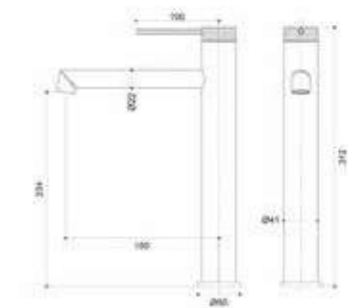

AR-1104BL

ÁR: 62 990 Ft

PALMFIELD

Szabadonálló kádtöltő

AR-11007BL

ÁR: 183 990 Ft

ÚJ

PALMFIELD