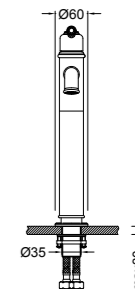

A minimál stílus mellett helyet kap a palettánkban a romantika is. A klasszikus, romantikus és néhány részletében kis túlzással steampunk stíluselemeket idéző OLDFIELD csaptelepek az AREZZO designtól megszokott magas minőséget képviselik. A Springfield, Slimfield és Wakefield termékekhez hasonlóan KEROX kerámiabetéttel vannak ellátva, ezen felül fogantyúikon is kerámia található. Ennek köszönhetően rendkívül tartósak és megbízhatóak, szintén 5 éves garancia jár hozzájuk.

OLDFIELD

Mosdócsaptelep

AR-51001

ÁR: 44 140 Ft

OLDFIELD

Magasított mosdócsaptelep

AR-51002

ÁR: 64 930 Ft

OLDFIELD

Bidécsaptelep

AR-51023

ÁR: 43 690 Ft

OLDFIELD

Kádcsaptelep

AR-51020

ÁR: 84 360 Ft

OLDFIELD

kézizuhanytartó

AR-40007

ÁR: 9 300 Ft