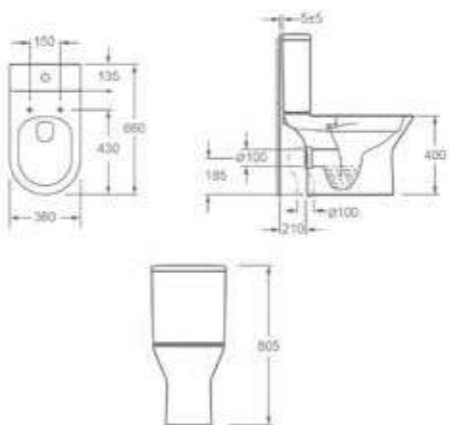

PEREM
NÉLKÜLI

VERMONT

Kombi wc alsós/hátsó kifolyású,
Rimless, ülőke nélkül

AR-602R

ÁR: 83 630 Ft

PEREM
NÉLKÜLI

VERMONT

Álló bidé
AR-605