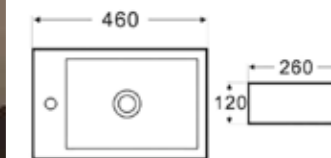

BALTIMORE

Kézmosó
fordítható (csaplyuk jobb vagy bal oldalon)
belső mélység: 95 mm
AR-302

ÁR: 32 100 Ft