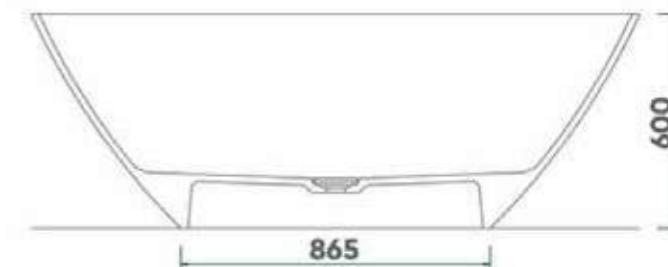

KÁD

Gyönyörű kidolgozású öntöttmárvány kád, mely 75% zúzott dolomitból és 25% műgyantából áll.

Az öntöttmárvány egyedülálló előnye a termikus stabilitása, aminek köszönhetően a fürdőkádban lévő víz hosszabb ideig tartja a hőmérsékletét.

A természetes eredetű összetevőknek köszönhetően a kőkompozitból készült termékek rendkívül tartósak és ellenállnak a sérüléseknek.

MARYLAND

MARYLAND

Öntöttmárvány térkád, fényes

Méret: 170x60x80 cm

AR-MARYLAND170

ÁR: 669 990 Ft

FÉNYES
FEHÉR