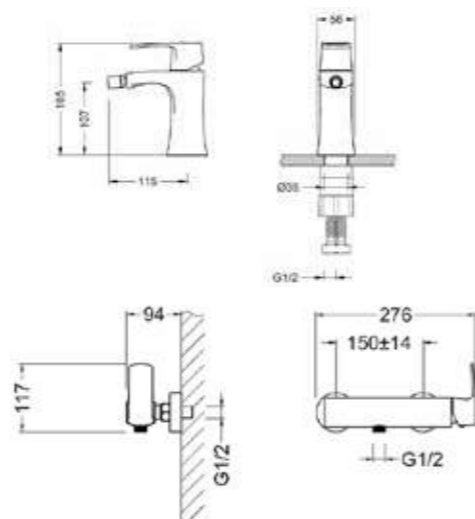

WAKEFIELD

Cascade fali mosdócsaptelep
falon belüli egységgel
AR-7034+AR-7068

ÁR: 78 280 Ft

WAKEFIELD

Fali kifolyó
AR-7034

ÁR: 46 730 Ft

WAKEFIELD

Bidécsaptelep
AR-7023

ÁR: 47 400 Ft

WAKEFIELD

Zuhanycsaptelep
AR-7009

ÁR: 51 000 Ft