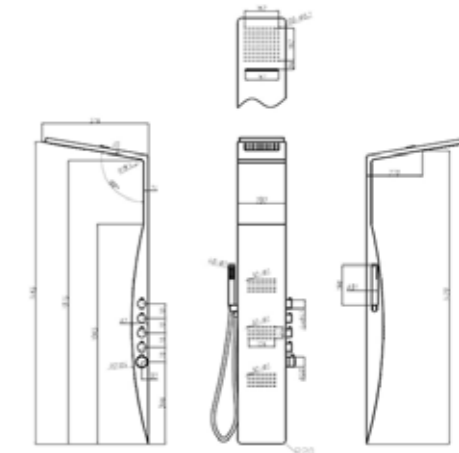

COLUMBIA

Zuhanypanel
AR-9137B

ÁR: 108 310 Ft

Szín: festett matt fekete alumínium

- trópusi zuhany
- szauna zuhany/vízésés zuhany
- kézi zuhany
- oldal hidromasszázs zuhany
- méret: 130 x 20 x 50 cm

MATT
FEKETE

COLUMBIA

Zuhanypanel
AR-9137

ÁR: 98 800 Ft

szín: INOX

- szálcsiszolt rozsdamentes acél
- trópusi zuhany
- szauna zuhany/vízésés zuhany
- kézi zuhany
- oldal hidromasszázs zuhany
- méret: 130 x 20 x 50 cm

36

ASPEN

Zuhanypanel
AR-9001

ÁR: 130 860 Ft

Szín: festett fehér alumínium,
fekete oldallal

- trópusi zuhany
- szauna zuhany/vízésés zuhany
- kézi zuhany
- oldal hidromasszázs zuhany
- beépített termosztátos keverőszelep
- méret: 146,5 x 23,2 x 51,8 cm

COLORADO

Zuhanypanel
AR-9108

ÁR: 110 140 Ft

szín: INOX

- trópusi zuhany
- szauna zuhany/vízésés zuhany
- kézi zuhany
- oldal hidromasszázs zuhany
- méret: 165 x 22 x 46 cm

37