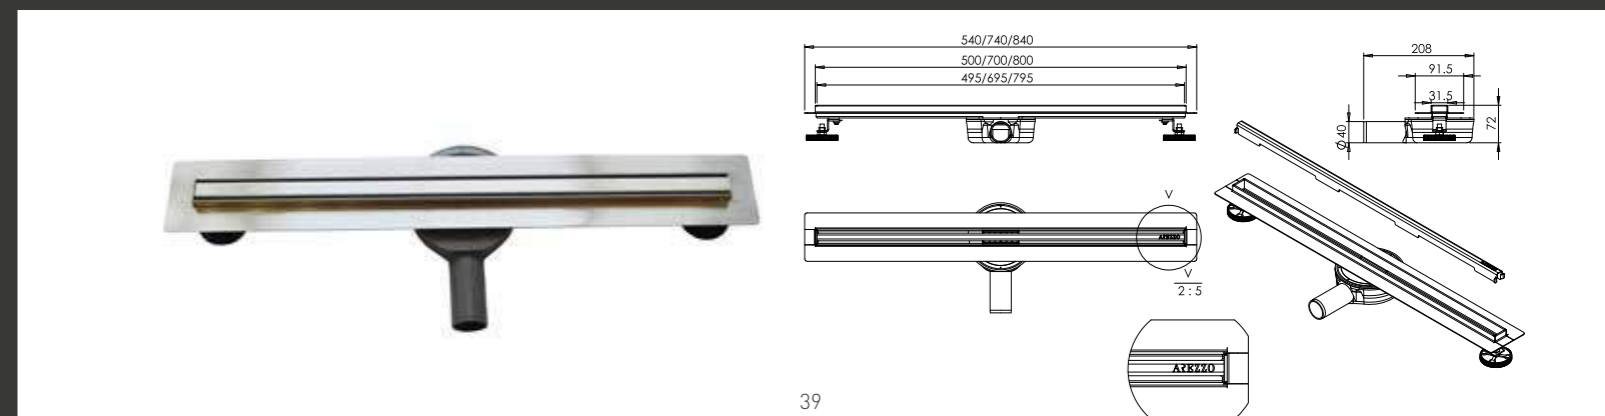

A zuhanyfolyókák elsődleges előnye a könnyű tisztíthatóság és az akadálymentes belépés a zuhanyzóba. Az AREZZO design által forgalmazott folyókák alapanyaga pácolt rozsdamentes acél. A hozzájuk tartozó rács minden fürdőszobában jól mutat.

Rendkívül alacsony beépítési magassága mindösszesen 65 mm.

Megújult forgatható változatban kaphatóak, így az utolsó pillanatban elég eldöntenünk, hogy burkolható vagy matt fekete illetve steel kivitelben szeretnénk használni.