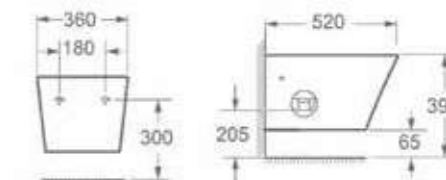

ÁR: 72 370 Ft

Mindhárom WC tető valamennyi INDIANA termékhez választható

Az OHIO szanitercsaládot az egyenes vonalak jellemzik, de a tervezésnél különös hangsúlyt helyeztek a kényelemre is. Az egyszerű, minimalista formavilága minden szemet magával ragad.