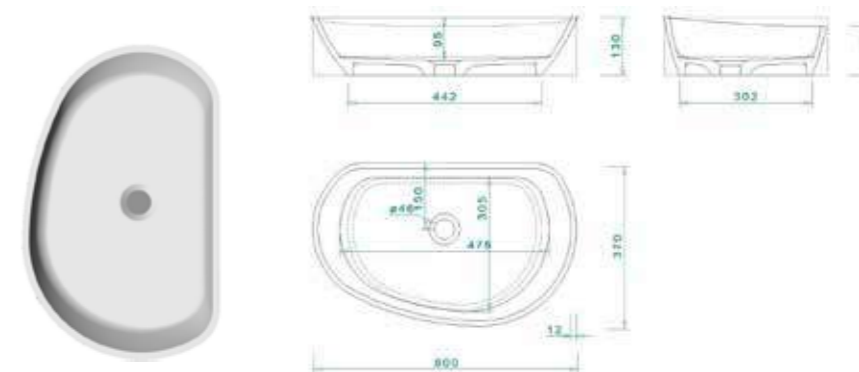

ÁR: 48 470 Ft

ÖNTÖTT MÁRVÁNY

MARYLAND

Öntött márvány mosdótál
belső mélység: 95 mm
csaplyuk nélkül
AR-615

ÁR: 93 990 Ft

Az elegáns megjelenésű termékeket anyaguk és gyártási technológiájuk is különlegessé teszi. Ezek a mosdótálak ugyanis öntéssel készülnek, amelyhez egy speciális műgyanta és ásványi töltőanyagból álló keverék szolgál alapul. Az eljárásnak köszönhetően a felületek és az élek tökéletesek, maga a termék pedig ellenáll az általánosan használt savaknak, oldószereknek és festékeknek. A „solid surface” és öntött márvány mosdótálak anyaga pórusmentes, ami meggátolja, hogy megtelepedjenek és elszaporodjanak rajtuk a baktériumok. 5 év garanciát adunk rájuk.