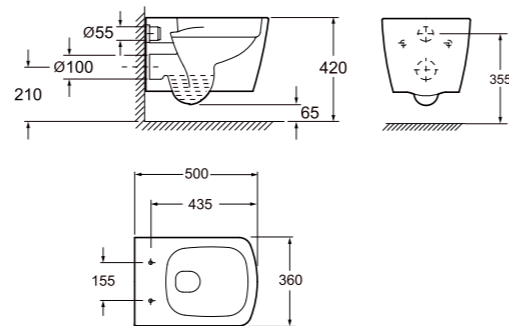

MONTANA

Rimless függesztett wc
ülőke nélkül

AR-500R

ÁR: 76 210 Ft

PEREM
NÉLKÜLI

MONTANA

Kombi wc alsós/hátsó kifolyású,
Rimless, ülőke nélkül

AR-502R