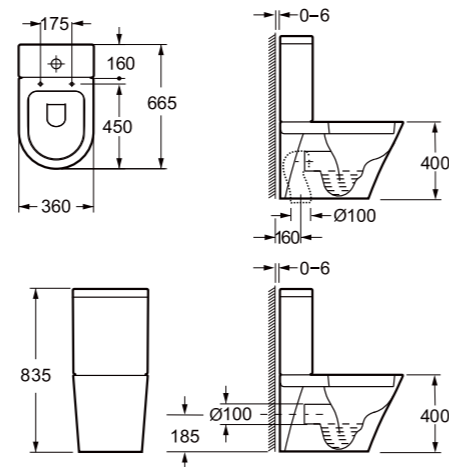

INDIANA

Perem nélküli (Rimless) kombi wc alsós/hátsó kifolyású, 45 mm-el rövidebb az alapváltozatnál

ülőke nélkül

AR-102 BR

ÁR: 110 470 Ft

PEREM NÉLKÜLI

INDIANA

Kombi wc alsós/hátsós kifolyású ülőke nélkül