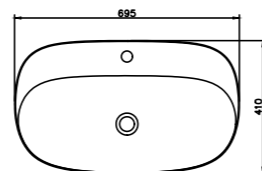

CLEVELAND

Mosdótál, belső mélység 95mm

AR-0021

ÁR: 65 910 Ft