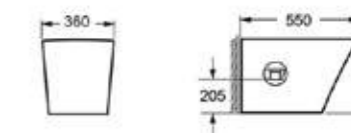

INDIANA

Perem nélküli (Rimless) kombi wc alsós/hátsó kifolyású, 45 mm-el rövidebb az alapváltozatnál

ülőke nélkül

AR-102 BR

ÁR: 110 470 Ft

PEREM NÉLKÜLI

INDIANA

Kombi wc alsós/hátsós kifolyású ülőke nélkül

AR-102

ÁR: 103 210 Ft

INDIANA

Perem nélküli (Rimless) függesztett wc ülőke nélkül

AR-100R

ÁR: 66 310 Ft

INDIANA

Függesztett wc ülőke nélkül

AR-101

ÁR: 65 220 Ft

INDIANA

Álló wc alsó/hátsó kifolyású ülőke nélkül

AR-105

ÁR: 65 560 Ft

SOFT CLOSE

Lecsapódásgátlós wc-tetők:

AR-ISCSLIM

Slim változat

ÁR: 28 680 Ft

AR-ISC

Normál változat

ÁR: 26 320 Ft

AR-ISCB matt fekete

Normál változat

ÁR: 29 850 Ft

INDIANA

Függesztett bidé

AR-103

ÁR: 71 570 Ft

INDIANA

Álló bidé

AR-104

ÁR: 72 370 Ft

Mindhárom WC tető valamennyi INDIANA termékhez választható