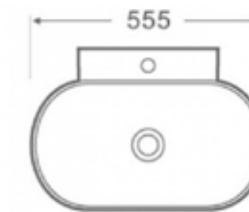

DETROIT

Pultra ültethető vagy falra szerelhető
mosdótál, csaplyukkal
belső mélység: 135 mm
AR-177

ÁR: 41 940 Ft