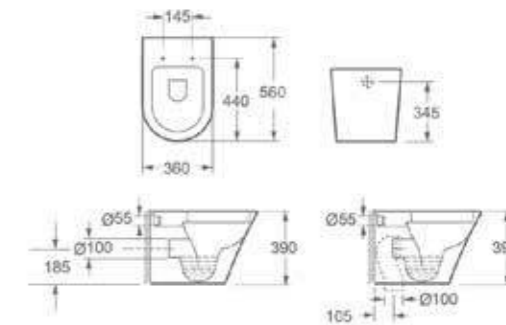

ÁR: 72 370 Ft

Mindhárom WC tető valamennyi INDIANA termékhez választható

Az OHIO szanitercsaládot az egyenes vonalak jellemzik, de a tervezésnél különös hangsúlyt helyeztek a kényelemre is. Az egyszerű, minimalista formavilága minden szemet magával ragad.