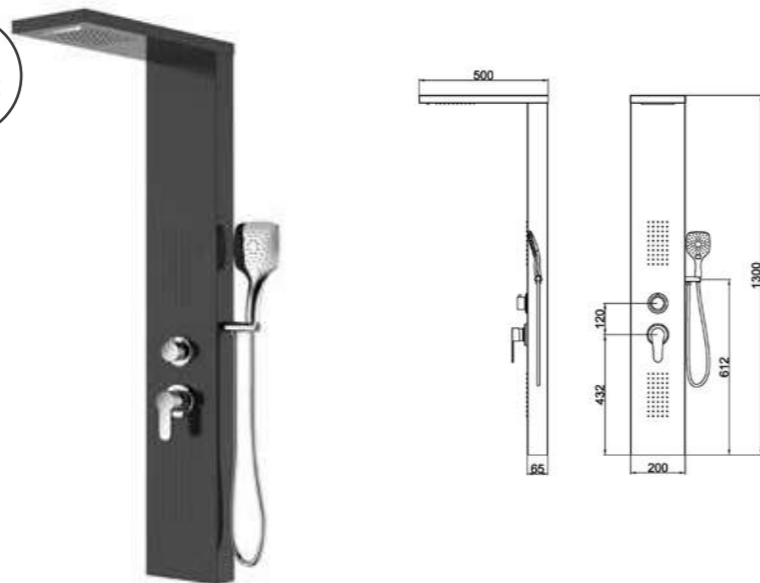

COLUMBIA

Zuhanypanel
AR-9137B

ÁR: 108 310 Ft

Szín: festett matt fekete alumínium

- trópusi zuhany
- szauna zuhany/vízésés zuhany
- kézi zuhany
- oldal hidromasszázs zuhany
- méret: 130 x 20 x 50 cm

MATT
FEKETE