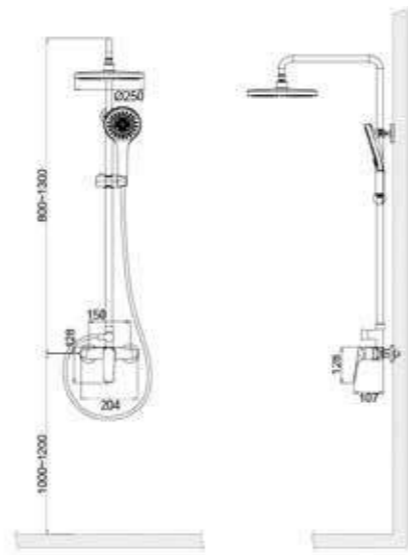

PALMFIELD

PALMFIELD

3 funkciós zuhanyrendszer

(komplett)

AR-1105BL

ÁR: 94 990 Ft

PALMFIELD

Falsík alatti zuhanyzett

(belső egységet tartalmazza)

AR-1160BL

ÁR: 129 990 Ft