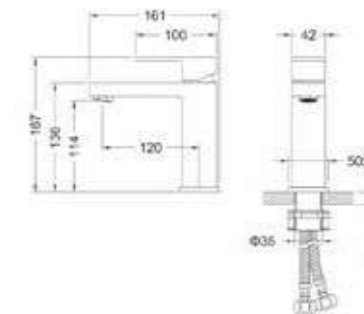

ÁR: 69 990 Ft

CUBEFIELD

Falsík alatti bidé csaptelep
belső egységet tartalmazza
Fekete: AR-4411B

ÁR: 59 990 Ft

Króm: AR-4411CR

ÁR: 54 990 Ft

Arany: AR-4411G

ÁR: 64 990 Ft