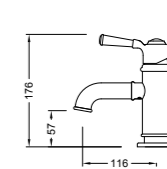

A minimál stílus mellett helyet kap a palettánkban a romantika is. A klasszikus, romantikus és néhány részletében kis túlzással steampunk stíluselemeket idéző OLDFIELD csaptelepek az AREZZO designtól megszokott magas minőséget képviselik. A Springfield, Slimfield és Wakefield termékekhez hasonlóan KEROX kerámiabetéttel vannak ellátva, ezen felül fogantyúikon is kerámia található. Ennek köszönhetően rendkívül tartósak és megbízhatóak, szintén 5 éves garancia jár hozzájuk.

OLDFIELD

Mosdócsaptelep

AR-51001

ÁR: 44 140 Ft

OLDFIELD

Magasított mosdócsaptelep

AR-51002

ÁR: 64 930 Ft

OLDFIELD

Bidécsaptelep

AR-51023

ÁR: 43 690 Ft

OLDFIELD

Kádcsaptelep

AR-51020

ÁR: 84 360 Ft

OLDFIELD

kézizuhanytartó

AR-40007

ÁR: 9 300 Ft