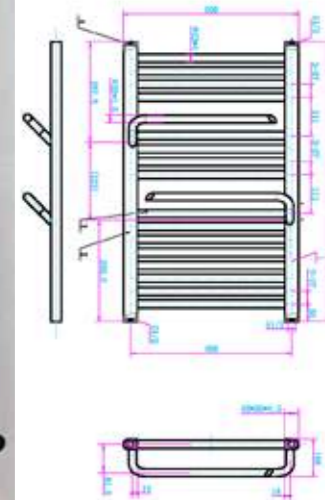

SMART ANTRACIT

Törölközőszárítós radiátor
800 x 500 mm
bekötési távolság: 460 mm
327 W teljesítmény
AR-SM8050A

ÁR: 61 400 Ft

FÉNYES
FEHÉR

MATT
FEKETE

HORIZONT WHITE

Törölközőszárítós radiátor
900 x 500 mm, bekötési
távolság: 50 mm
430 W teljesítmény
AR-HW9050