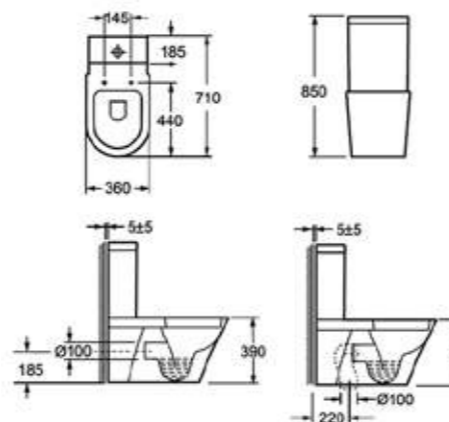

INDIANA

Kombi wc alsós/hátsós kifolyású ülőke nélkül

AR-102

ÁR: 103 210 Ft