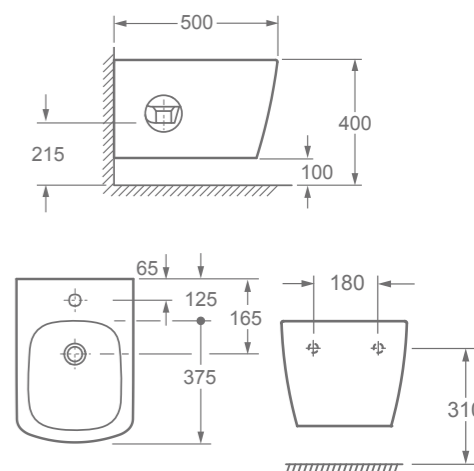

AR-505

ÁR: 77 800 Ft

MONTANA

függesztett bidé

AR-503

ÁR: 69 530 Ft

ÚJ

OKOS WC