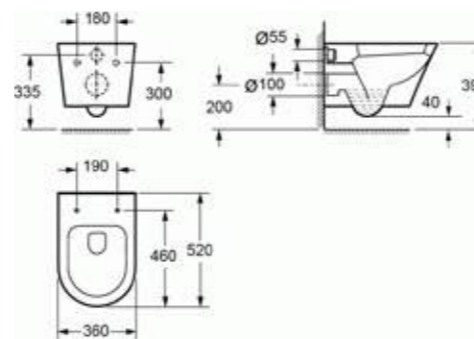

AR-102

ÁR: 103 210 Ft

INDIANA

Perem nélküli (Rimless) függesztett wc ülőke nélkül

AR-100R

ÁR: 66 310 Ft

INDIANA

Függesztett wc ülőke nélkül