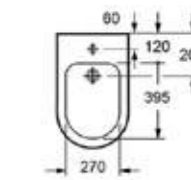

INDIANA

Perem nélküli (Rimless) kombi wc alsós/hátsó kifolyású, 45 mm-el rövidebb az alapváltozatnál

ülőke nélkül

AR-102 BR

ÁR: 110 470 Ft

PEREM NÉLKÜLI

INDIANA

Kombi wc alsós/hátsós kifolyású ülőke nélkül

AR-102

ÁR: 103 210 Ft

INDIANA

Perem nélküli (Rimless) függesztett wc ülőke nélkül

AR-100R

ÁR: 66 310 Ft

INDIANA

Függesztett wc ülőke nélkül

AR-101

ÁR: 65 220 Ft

INDIANA

Álló wc alsó/hátsó kifolyású ülőke nélkül

AR-105

ÁR: 65 560 Ft

SOFT CLOSE

Lecsapódásgátlós wc-tetők:

AR-ISCSLIM

Slim változat

ÁR: 28 680 Ft

AR-ISC

Normál változat

ÁR: 26 320 Ft

AR-ISCB matt fekete

Normál változat

ÁR: 29 850 Ft

INDIANA

Függesztett bidé

AR-103

ÁR: 71 570 Ft

INDIANA

Álló bidé

AR-104

ÁR: 72 370 Ft

Mindhárom WC tető valamennyi INDIANA termékhez választható