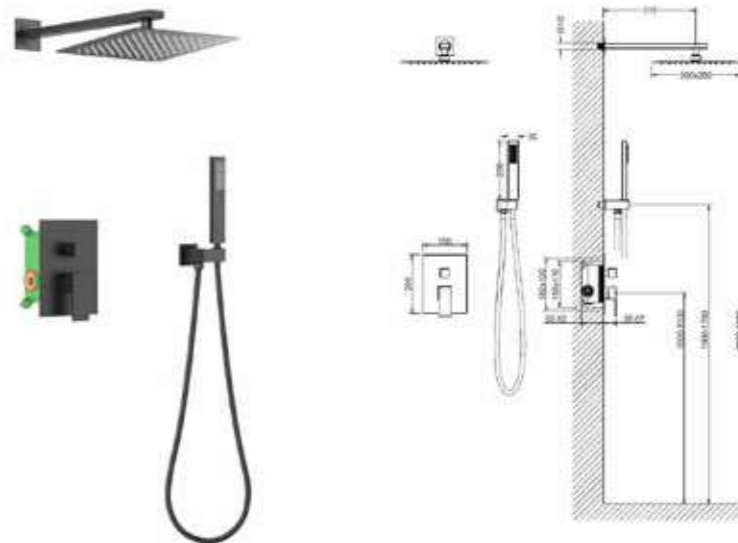

CUBEFIELD

Falsík alatti zuhany szett
belső egységet tartalmazza
Fekete: AR-4405B

ÁR: 139 990 Ft

Króm: AR-4405CR

ÁR: 114 990 Ft

Arany: AR-4405G

ÁR: 149 990 Ft