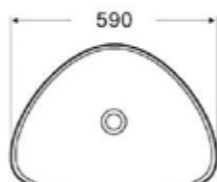

ATLANTA

Mosdótál, csaplyuk nélkül
belső mélység: 110 mm
AR-326

ÁR: 53 390 Ft

TORONTO

Mosdótál, csaplyuk nélkül
belső mélység: 110 mm
AR-147A

ÁR: 36 700 Ft

DALLAS

Mosdótál, csaplyukkal
(a mosdó hátulja nem mázas)
belső mélység: 95 mm
AR-172