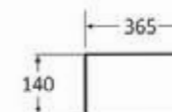

Mosdótál, csaplyuk nélkül
belső mélység: 85 mm
AR-508

ÁR: 39 270 Ft

DAYTON

Mosdótál, csaplyuk nélkül
belső mélység: 120 mm
AR-385

ÁR: 32 530 Ft

BALTIMORE

Kézmosó
fordítható (csaplyuk jobb vagy bal oldalon)
belső mélység: 95 mm
AR-302