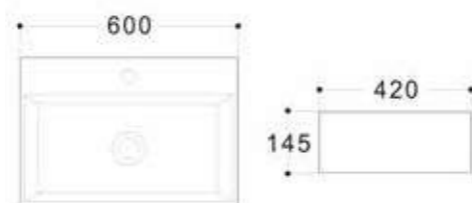

NORFOLK

Mosdótál fém törölközőtartóval
(túlfolyóval)
fehér, csaplyukkal
belső mélység: 130 mm
AR-381

ÁR: 48 470 Ft