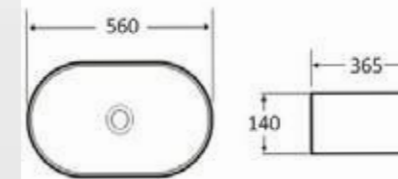

Mosdótál, csaplyuk nélkül
belső mélység: 85 mm
AR-508

ÁR: 39 270 Ft

DAYTON

Mosdótál, csaplyuk nélkül
belső mélység: 120 mm
AR-385

ÁR: 32 530 Ft

BALTIMORE

Kézmosó
fordítható (csaplyuk jobb vagy bal oldalon)
belső mélység: 95 mm
AR-302