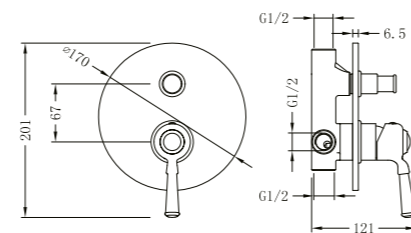

OLDFIELD

Falsík alatti kádcsaptelep
falon belüli egységgel

AR-51069

ÁR: 47 960 Ft

OLDFIELD

Zuhanyfej
Válasszon hozzá zuhanykart!

Átmérő: 220mm

AR-38022