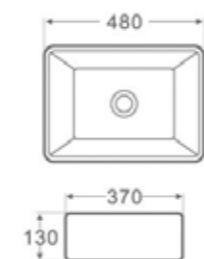

PLACA

Mosdótál, csaplyuk nélkül
belső mélység: 110 mm

AR-058

ÁR: 26 970 Ft