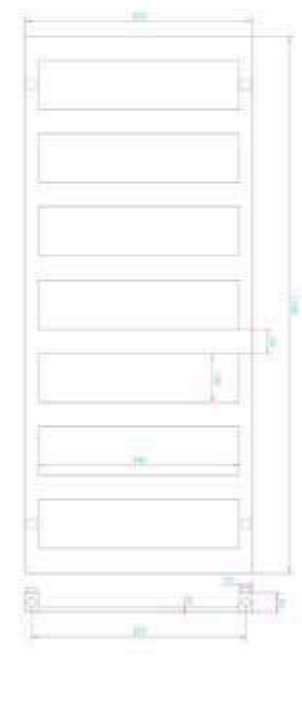

ÁR: 114 360 Ft

CUBE WHITE

Törölközőszárítós radiátor
1100 x 500 mm
bekötési távolság: 470mm
418 W teljesítmény
AR-CW11050

ÁR: 90 060 Ft

FÉNYES
FEHÉR

MATT
FEKETE

WHITELINE

Törölközőszárítós radiátor
1200 x 502 mm, bekötési
távolság: 50 mm
478 W teljesítmény
AR-WL12050