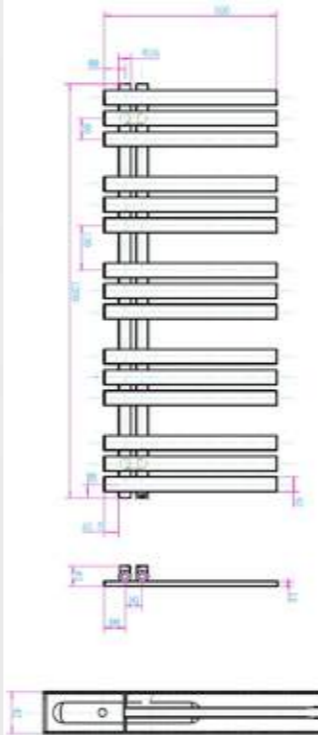

FÉNYES
FEHÉR