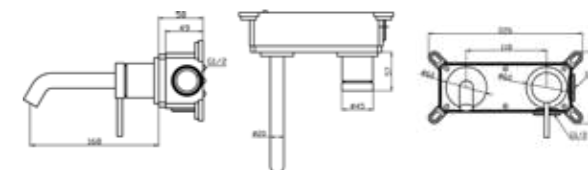

SLIMFIELD

Mosdócsaptelep
AR-24601

ÁR: 30 320 Ft

**SLIMFIELD**

Fali mosdócsaptelep falon
belüli egységgel
AR-24605

ÁR: 39 310 Ft

**SLIMFIELD**

Magasított mosdócsaptelep
AR-24602