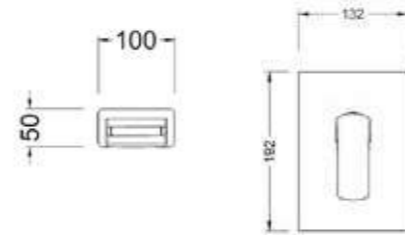

WAKEFIELD

Cascade fali mosdócsaptelep
falon belüli egységgel
AR-7034+AR-7068

ÁR: 78 280 Ft

WAKEFIELD

Fali kifolyó
AR-7034

ÁR: 46 730 Ft

WAKEFIELD

Bidécsaptelep
AR-7023

ÁR: 47 400 Ft

WAKEFIELD

Zuhanycsaptelep
AR-7009

ÁR: 51 000 Ft