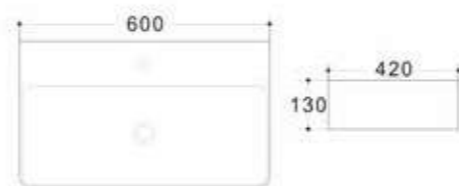

ÁR: 91 700 Ft

PLANO

Mosdótál fém törölközőtartóval + lefolyó
(túlfolyóval)
fekete, csaplyukkal
belső mélység: 130 mm
AR-404M

ÁR: 82 600 Ft

NORFOLK

Mosdótál fém törölközőtartóval
(túlfolyóval)
fehér, csaplyukkal
belső mélység: 130 mm
AR-381