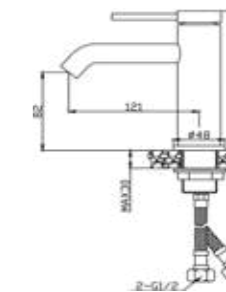

SLIMFIELD

Mosdócsaptelep
AR-24601

ÁR: 30 320 Ft

**SLIMFIELD**

Fali mosdócsaptelep falon
belüli egységgel
AR-24605

ÁR: 39 310 Ft

**SLIMFIELD**

Magasított mosdócsaptelep
AR-24602