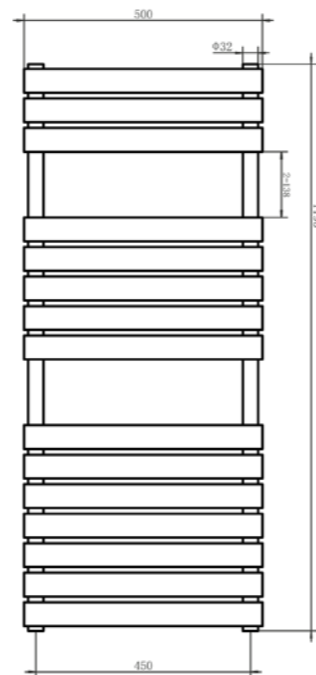

MOON WHITE

Törölközőszárítós radiátor
1200X500mm, bekötési
távolság: 450mm
682 W teljesítmény
AR-M12050W

ÁR: 88 250 Ft

FÉNYES
FEHÉR

MATT
FEKETE

TUBE CHROME

Törölközőszárítós radiátor
1200x600mm, bekötési
távolság: 80mm
346 W teljesítmény
AR-TCR12060

ÁR: 146 670 Ft

TUBE ANTRACIT

Törölközőszárítós radiátor
1200x600mm, bekötési
távolság: 80mm
403 W teljesítmény
AR-TB12060

ÁR: 90 740 Ft

KRÓM

MATT
FEKETE

MOON CHROME

Törölközőszárítós radiátor
1200X500mm, bekötési
távolság: 470mm
470 W teljesítmény
AR-M12050CR

ÁR: 133 130 Ft

100

CUBE CHROME

Törölközőszárítós radiátor
1200 x 500 mm
bekötési távolság: 460mm
347 W teljesítmény
AR-CCR12050

ÁR: 124 550 Ft

101