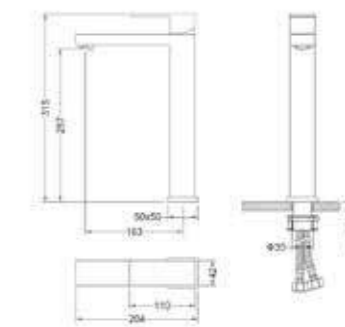

ÁR: 69 990 Ft

CUBEFIELD

Falsík alatti bidé csaptelep
belső egységet tartalmazza
Fekete: AR-4411B

ÁR: 59 990 Ft

Króm: AR-4411CR

ÁR: 54 990 Ft

Arany: AR-4411G

ÁR: 64 990 Ft