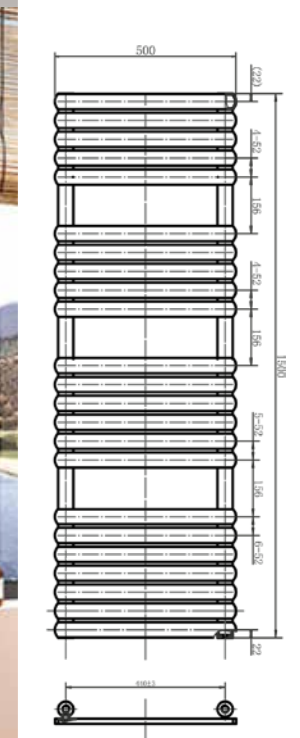

HORIZONT WHITE

Törölközőszárítós radiátor
900 x 500 mm, bekötési
távolság: 50 mm
430 W teljesítmény
AR-HW9050

ÁR: 96 080 Ft

FÉNYES
FEHÉR

MATT
FEKETE

FLAT WHITE

Törölközőszárítós radiátor
800x500mm, bekötési távolság:
440mm
466 W teljesítmény
AR-FW8050

ÁR: 68 370 Ft

FÉNYES
FEHÉR

MATT
FEKETE

HORIZONT WHITE

Törölközőszárítós radiátor
1355x550mm, bekötési
távolság: 50mm
735 W teljesítmény
AR-HW13555

ÁR: 115 850 Ft

FÉNYES
FEHÉR

MATT
FEKETE

FLAT WHITE

Törölközőszárítós radiátor
1500x500mm, bekötési
távolság: 440mm
887 W teljesítmény
AR-FW15050

ÁR: 97 820 Ft

FÉNYES
FEHÉR

MATT
FEKETE