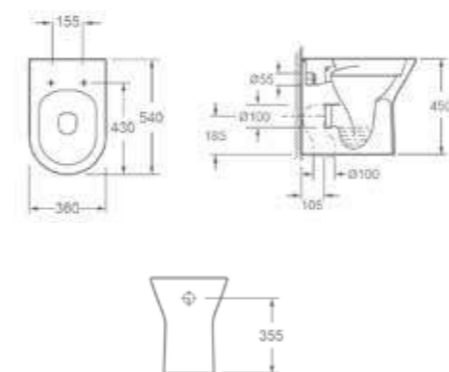

VERMONT

Rimless álló WC
AR-604

ÁR: 48 550 Ft

PEREM
NÉLKÜLI