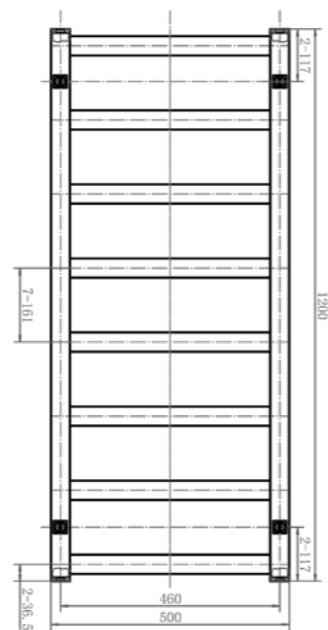

ÁR: 90 740 Ft

KRÓM

MATT
FEKETE

MOON CHROME

Törölközőszárítós radiátor
1200X500mm, bekötési
távolság: 470mm
470 W teljesítmény
AR-M12050CR

ÁR: 133 130 Ft

100

CUBE CHROME