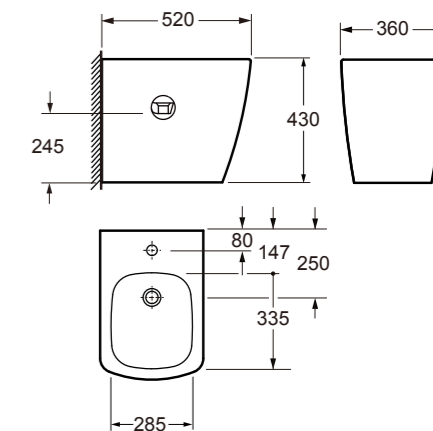

MONTANA

Álló bidé

AR-505

ÁR: 77 800 Ft