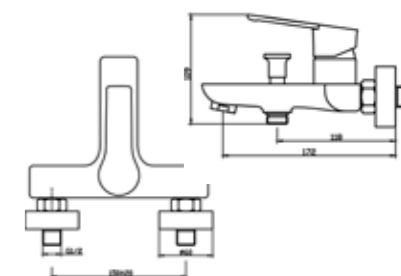

BLACKFIELD

Bidécsaptelep

AR-8803

ÁR: 42 690 Ft

BLACKFIELD

Kádcsaptelep

AR-8804

ÁR: 68 750 Ft