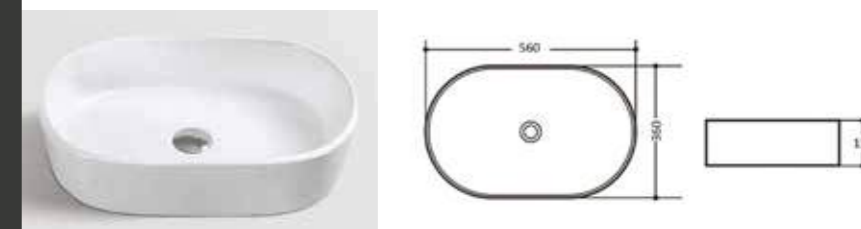

TULSA

Mosdótál, csaplyuk nélkül
belső mélység: 120 mm
AR-005

ÁR: 26 970 Ft