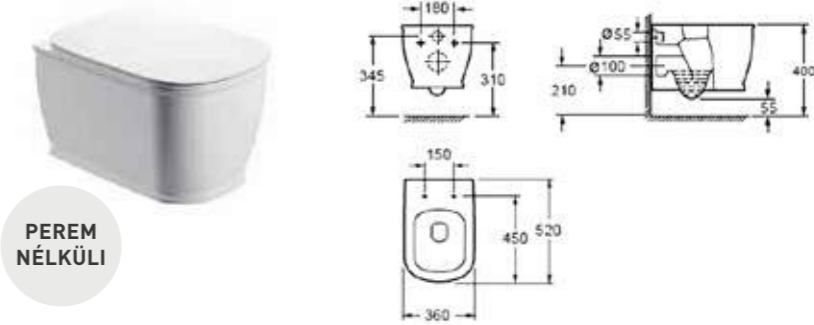

valamennyi CHARLTON termékhez
választható

60

CHARLTON

Perem nélküli (Rimless) függesztett wc
ülőke nélkül

AR-401

ÁR: 76 210 Ft

PEREM
NÉLKÜLI

CHARLTON