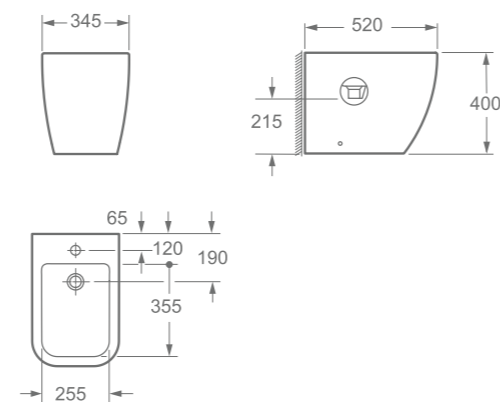

OHIO

álló WC alsós/hátsós
kifolyású, ülőke nélkül
AR-205

ÁR: 67 490 Ft

OHIO

Álló bidé
AR-204

ÁR: 69 300 Ft

SOFT CLOSE

Leccsapódásgátlós WC-tetők:

AR-OSC

Normál változat

ÁR: 27 500 Ft

AR-OSCSLIM

Slim változat

ÁR: 28 680 Ft

A két változat valamennyi OHIO
termékhez választható