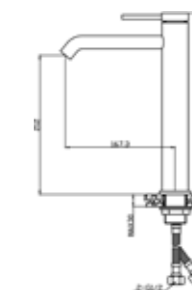

SLIMFIELD

Magasított mosdócsaptelep
AR-24602

ÁR: 39 310 Ft