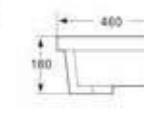

LOWELL

Dupla mosdótál (csaplyukkal,
túlfolyóval)
belső mélység: 140 mm
AR-3120

ÁR: 93 410 Ft