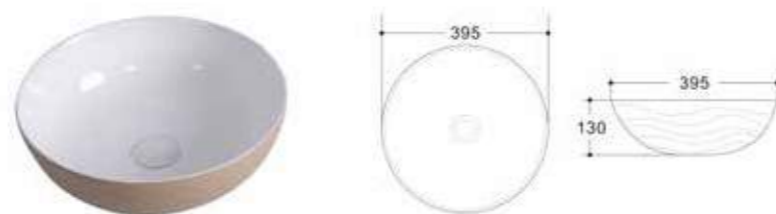

TOLEDO

Mosdótál, csaplyuk nélkül
beige/fehér
belső mélység: 130 mm
AR-471

ÁR: 41 940 Ft