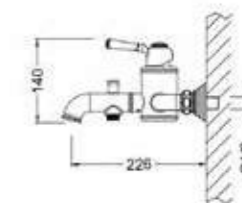

A minimál stílus mellett helyet kap a palettánkban a romantika is. A klasszikus, romantikus és néhány részletében kis túlzással steampunk stíluselemeket idéző OLDFIELD csaptelepek az AREZZO designtól megszokott magas minőséget képviselik. A Springfield, Slimfield és Wakefield termékekhez hasonlóan KEROX kerámiabetéttel vannak ellátva, ezen felül fogantyúikon is kerámia található. Ennek köszönhetően rendkívül tartósak és megbízhatóak, szintén 5 éves garancia jár hozzájuk.

OLDFIELD

Mosdócsaptelep

AR-51001

ÁR: 44 140 Ft

OLDFIELD

Magasított mosdócsaptelep

AR-51002

ÁR: 64 930 Ft

OLDFIELD

Bidécsaptelep

AR-51023

ÁR: 43 690 Ft

OLDFIELD

Kádcsaptelep

AR-51020

ÁR: 84 360 Ft

OLDFIELD

kézizuhanytartó

AR-40007

ÁR: 9 300 Ft