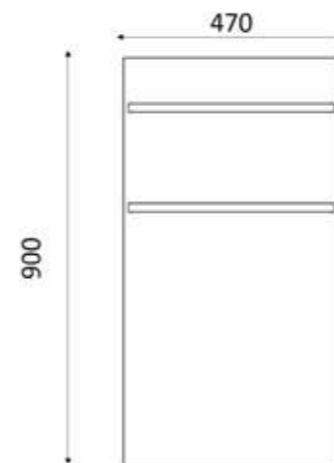

ONYX 3 WHITE

Elektromos radiátor
1200 x 470 mm
470 W teljesítmény
Fényes: AR-ONYX3MW
ÁR: 399 990 Ft
Matt: AR-ONYX3MWMATT
ÁR: 464 990 Ft