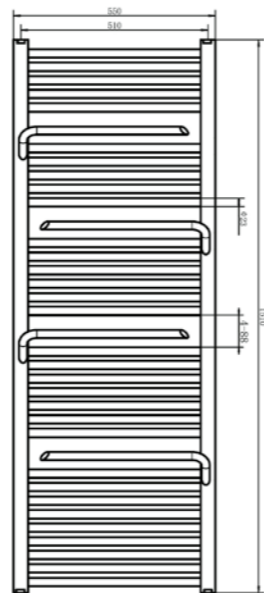

ÁR: 58 170 Ft

FÉNYES
FEHÉR

MATT
FEKETE

SMART ANTRACIT

Törölközőszárítós radiátor
1510x550mm, bekötési
távolság: 510mm
833 W teljesítmény
AR-SM15055A

ÁR: 92 600 Ft

FÉNYES
FEHÉR

MATT
FEKETE