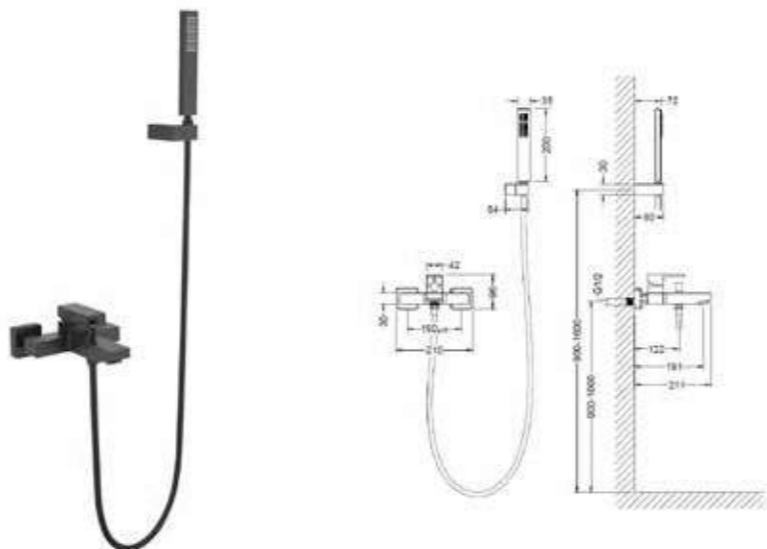

Kádcsaptelep szett
Fekete: AR-4410B

ÁR: 99 990 Ft

Króm: AR-4410CR

ÁR: 87 990 Ft

Arany: AR-4410G

ÁR: 109 990 Ft

CUBEFIELD

Falsík alatti zuhany szett
belső egységet tartalmazza
Fekete: AR-4405B