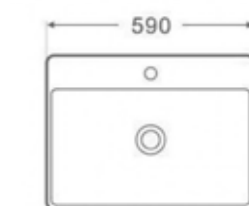

HOUSTON

Mosdótál csaplyukkal, (túlfolyóval)
belső mélység: 120 mm,
látszó magasság: 75 mm
AR-319

ÁR: 49 220 Ft