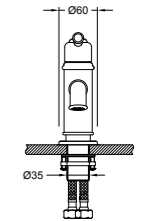

A minimál stílus mellett helyet kap a palettánkban a romantika is. A klasszikus, romantikus és néhány részletében kis túlzással steampunk stíluselemeket idéző OLDFIELD csaptelepek az AREZZO designtól megszokott magas minőséget képviselik. A Springfield, Slimfield és Wakefield termékekhez hasonlóan KEROX kerámiabetéttel vannak ellátva, ezen felül fogantyúikon is kerámia található. Ennek köszönhetően rendkívül tartósak és megbízhatóak, szintén 5 éves garancia jár hozzájuk.

OLDFIELD

Mosdócsaptelep

AR-51001

ÁR: 44 140 Ft

OLDFIELD

Magasított mosdócsaptelep

AR-51002

ÁR: 64 930 Ft

OLDFIELD

Bidécsaptelep

AR-51023

ÁR: 43 690 Ft

OLDFIELD

Kádcsaptelep

AR-51020

ÁR: 84 360 Ft

OLDFIELD

kézizuhanytartó

AR-40007

ÁR: 9 300 Ft