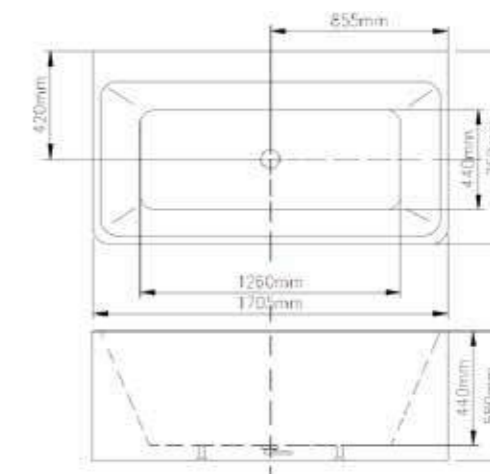

FLORIDA

FLORIDA

Falhoz tehető térkád

Méret: 170x75x58 cm

Anyaga: akril, fényes fehér

AR-FLORIDA170

ÁR: 431 310 Ft

MANHATTAN