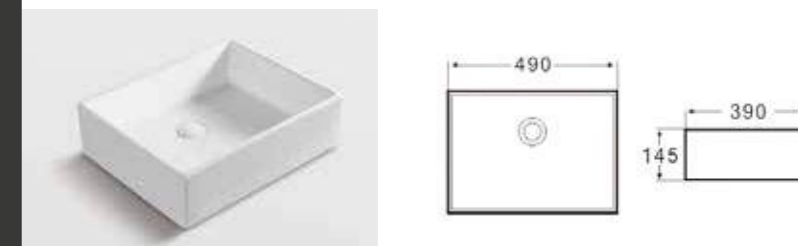

Mosdótál, csaplyuk nélkül
belső mélység: 90 mm
AR-504A

ÁR: 48 260 Ft

RENO

Mosdótál, csaplyuk nélkül
belső mélység: 125 mm
AR-378

ÁR: 48 260 Ft

TULSA

Mosdótál, csaplyuk nélkül
belső mélység: 120 mm
AR-005

ÁR: 26 970 Ft