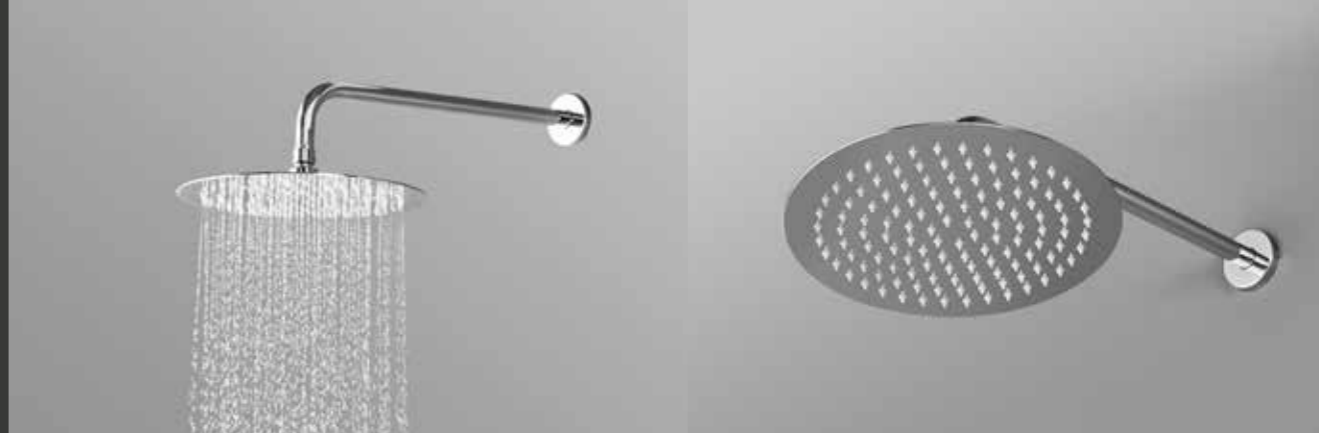

ÁR: 10 150 Ft

OLDFIELD

1 funkciós kézizuhany

AR-40006

ÁR: 12 120 Ft

OTTHONI WELLNESS

SLIM ROUND ESŐZTETŐ

Az AREZZO design kerek és szögletes formájú, rozsdamentes acélból készült Slim esőztetői négy különböző méretben kaphatók. Könnyű tisztíthatóságáról a FastClean rendszer gondoskodik, ami hozzájárul a hosszútávú hibátlan működéshez. A termék szabvány csatlakozóval van felszerelve, ezért minden falsík alatti zuhanyrendszerhez alkalmazható. Az egységesen 2 mm vastag Slim esőztetők segítenek a víz ideális elosztásában, így a reggeli zuhanyzás igazán kényeztetővé válik.