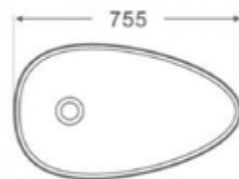

ATLANTA

Mosdótál, csaplyuk nélkül
belső mélység: 110 mm
AR-326

ÁR: 53 390 Ft