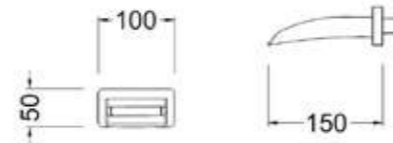

WAKEFIELD

Cascade fali mosdócsaptelep
falon belüli egységgel
AR-7034+AR-7068

ÁR: 78 280 Ft

WAKEFIELD

Fali kifolyó
AR-7034

ÁR: 46 730 Ft

WAKEFIELD

Bidécsaptelep
AR-7023

ÁR: 47 400 Ft

WAKEFIELD

Zuhanycsaptelep
AR-7009

ÁR: 51 000 Ft