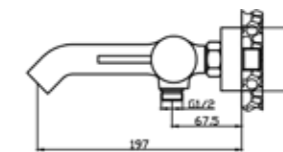

SLIMFIELD

Kádcsaptelep
AR-24603

ÁR: 61 780 Ft