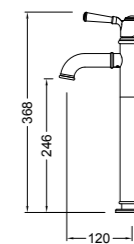

A minimál stílus mellett helyet kap a palettánkban a romantika is. A klasszikus, romantikus és néhány részletében kis túlzással steampunk stíluselemeket idéző OLDFIELD csaptelepek az AREZZO designtól megszokott magas minőséget képviselik. A Springfield, Slimfield és Wakefield termékekhez hasonlóan KEROX kerámiabetéttel vannak ellátva, ezen felül fogantyúikon is kerámia található. Ennek köszönhetően rendkívül tartósak és megbízhatóak, szintén 5 éves garancia jár hozzájuk.

OLDFIELD

Mosdócsaptelep

AR-51001

ÁR: 44 140 Ft

OLDFIELD

Magasított mosdócsaptelep

AR-51002

ÁR: 64 930 Ft

OLDFIELD

Bidécsaptelep

AR-51023

ÁR: 43 690 Ft

OLDFIELD

Kádcsaptelep

AR-51020

ÁR: 84 360 Ft

OLDFIELD

kézizuhanytartó

AR-40007

ÁR: 9 300 Ft