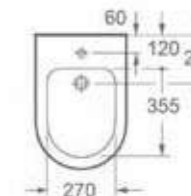

INDIANA

Perem nélküli (Rimless) kombi wc alsós/hátsó kifolyású, 45 mm-el rövidebb az alapváltozatnál

ülőke nélkül

AR-102 BR

ÁR: 110 470 Ft

PEREM NÉLKÜLI

INDIANA

Kombi wc alsós/hátsós kifolyású ülőke nélkül

AR-102

ÁR: 103 210 Ft

INDIANA

Perem nélküli (Rimless) függesztett wc ülőke nélkül

AR-100R

ÁR: 66 310 Ft

INDIANA

Függesztett wc ülőke nélkül

AR-101

ÁR: 65 220 Ft

INDIANA

Álló wc alsó/hátsó kifolyású ülőke nélkül

AR-105

ÁR: 65 560 Ft

SOFT CLOSE

Lecsapódásgátlós wc-tetők:

AR-ISCSLIM

Slim változat

ÁR: 28 680 Ft

AR-ISC

Normál változat

ÁR: 26 320 Ft

AR-ISCB matt fekete

Normál változat

ÁR: 29 850 Ft

INDIANA

Függesztett bidé

AR-103

ÁR: 71 570 Ft

INDIANA

Álló bidé

AR-104

ÁR: 72 370 Ft

Mindhárom WC tető valamennyi INDIANA termékhez választható