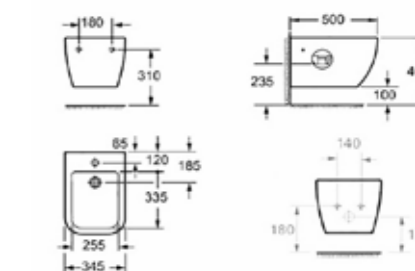

PEREM
NÉLKÜLI