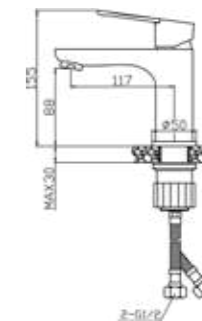

BLACKFIELD

Bidécsaptelep

AR-8803

ÁR: 42 690 Ft

BLACKFIELD

Kádcsaptelep

AR-8804

ÁR: 68 750 Ft