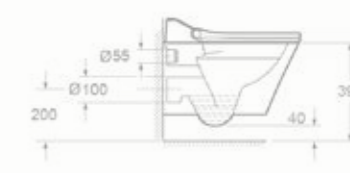

ÚJ

OKOS WC

INDIANA

Perem nélküli (Rimless) függesztett WC **OKOS** ülőkével

- Férfi mosakodás specifikus
- Női mosakodás specifikus
- Állítható vízszugár erősség
- Állítható víz hőmérséklet (5 fokozat, 31-39 celsius fok)
- 3 perces működési periódus
- Állítható a fúvóka helyzete (5 fokozat)
- Dúsított víz
- 2 profil elmentése
- Jelző éjszakai fény
- Soft close lecsapódásgátlós ülőke
- Quick release ülőke
- Öntisztító, antibakteriális fúvóka

AR-110FR

ÁR: 379 990 Ft

ÚJ

Kortárs design. Nem számít, hogy éppen milyen trend van, az INDIANA mindig divatos marad. Gyönyörű ívek teszik különlegessé, ennek köszönhetően fiatalos és elegáns lesz tőle fürdőszobája. Az többi családhoz hasonlóan egy speciálisan kialakított rejtett megoldással rögzíthető, amely könnyű szerelést és egyszerű takaríthatóságot tesz lehetővé.