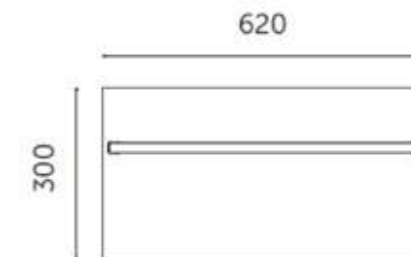

ONYX 1 WHITE

Elektromos radiátor
300 x 620 mm
160 W teljesítmény
Fényes: AR-ONYX1MW
ÁR: 177 225 Ft
Matt: AR-ONYX1MWMATT
ÁR: 182 990 Ft