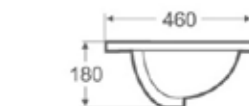

TEXAS

Aszimmetrikus mosdótál
csaplyukkal, (túlfolyóval)
belső mélység: 170 mm
jobbos: AR-090J
balos: AR-090B

ÁR: 43 340 Ft