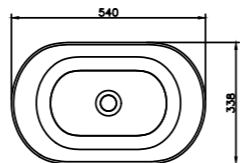

MEMPHIS

Mosdótál, belső mélység 95mm

AR-0022

ÁR: 59 070 Ft