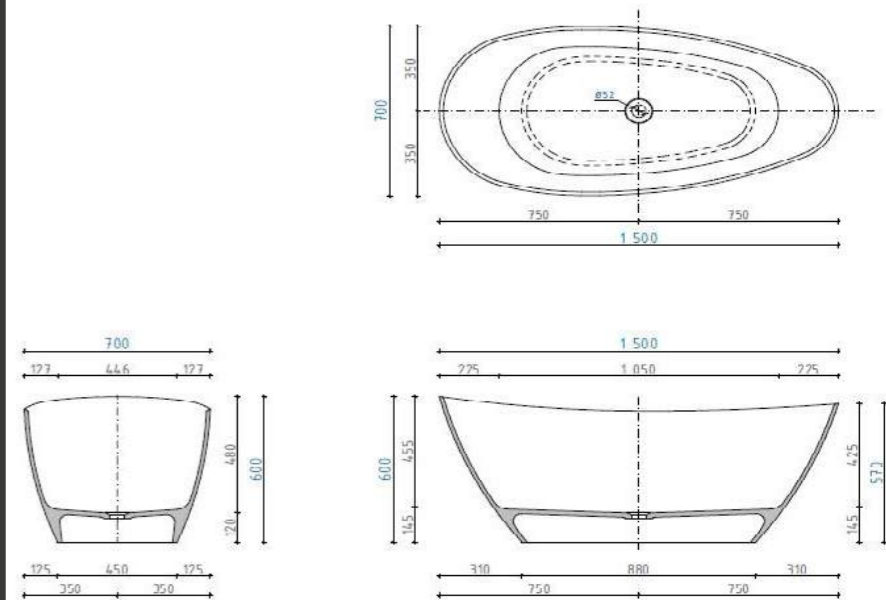

PALMYRA

PALMYRA

Öntöttmárvány térkád, fényes

Méret: 150x60x70 cm

AR-PALMYRA150

ÁR: 599 990 Ft

FÉNYES
FEHÉR