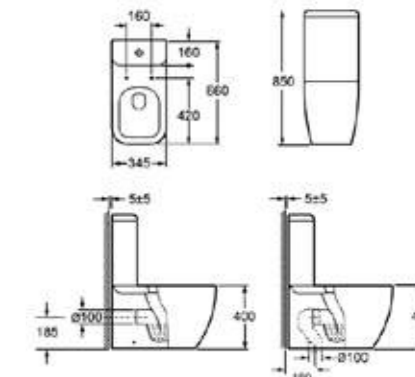

Az OHIO szanitercsaládot az egyenes vonalak jellemzik, de a tervezésnél különös hangsúlyt helyeztek a kényelemre is. Az egyszerű, minimalista formavilága minden szemet magával ragad.

A hozzá tartozó Soft Close wc tető antibakteriális bevonattal van ellátva, és a QuickRelease technológiának köszönhetően egy mozdulattal eltávolítható, így segítve a megfelelő higiénia fenntartását.

A kínálatban porcelán álló wc-k és bidék, függesztett WC-k és bidék, kombi wc és lecsapódás gátló wc tetők is szerepelnek. Egyes OHIO wc típusok perem nélküli (RIMLESS) kialakításúak, ami korlátot szab a baktériumok megtelepedésének és szaporodásának.

A család termékeinek rögzítése egy speciálisan kialakított rejtett megoldás, ami könnyű szerelést és egyszerű takaríthatóságot tesz lehetővé.

OHIO

Kombi wc alsós/hátsós kifolyású
ülőke nélkül

AR-202

ÁR: 100 830 Ft

OHIO

Függesztett wc
ülőke nélkül

AR-201

ÁR: 70 440 Ft

OHIO

Perem nélküli (Rimless)
függesztett wc
ülőke nélkül

AR-200R

ÁR: 71 570 Ft

OHIO

Függesztett bidé
AR-203

ÁR: 64 310 Ft

PEREM
NÉLKÜLI