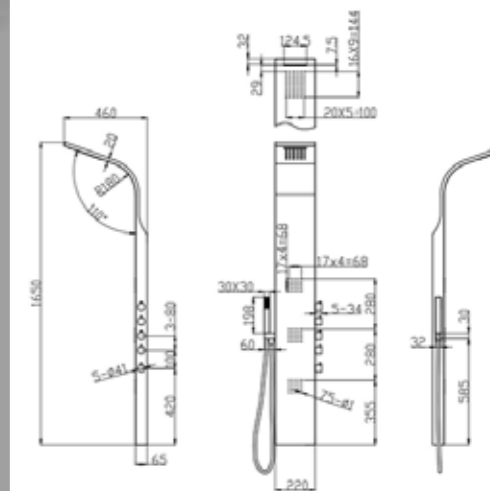

COLORADO

Zuhanypanel
AR-9108

ÁR: 110 140 Ft

szín: INOX

- trópusi zuhany
- szauna zuhany/vízésés zuhany
- kézi zuhany
- oldal hidromasszázs zuhany
- méret: 165 x 22 x 46 cm