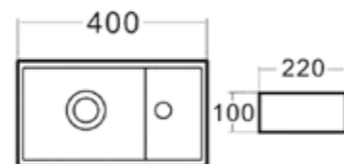

ÁR: 93 410 Ft

AUSTIN

Mini kézmosó, csaplyukkal

belső mélység: 80 mm

Jobbos: AR-340

Balos: AR-340A

ÁR: 31 030 Ft

FARGO