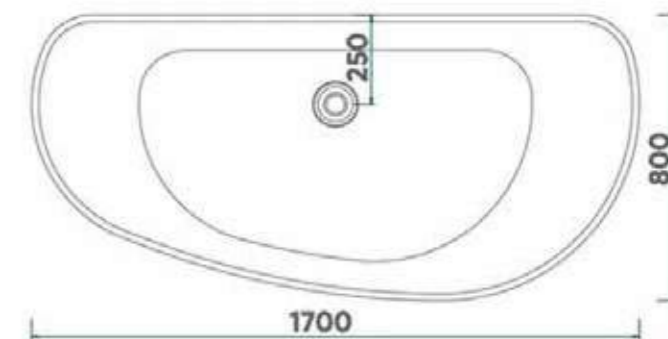

KÁD

Gyönyörű kidolgozású öntöttmárvány kád, mely 75% zúzott dolomitból és 25% műgyantából áll.

Az öntöttmárvány egyedülálló előnye a termikus stabilitása, aminek köszönhetően a fürdőkádban lévő víz hosszabb ideig tartja a hőmérsékletét.

A természetes eredetű összetevőknek köszönhetően a kőkompozitból készült termékek rendkívül tartósak és ellenállnak a sérüléseknek.

MARYLAND

MARYLAND

Öntöttmárvány térkád, fényes

Méret: 170x60x80 cm

AR-MARYLAND170

ÁR: 669 990 Ft

FÉNYES
FEHÉR