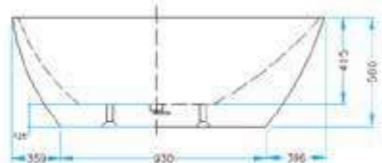

További szabadonálló csaptelepek:

3., 6. 10. oldalon.

SILK

Szabadon álló kád matt felülettel

Méret: 170x85x57 cm,

Anyaga: akril, matt fehér

AR-SILK170

ÁR: 475 810 Ft