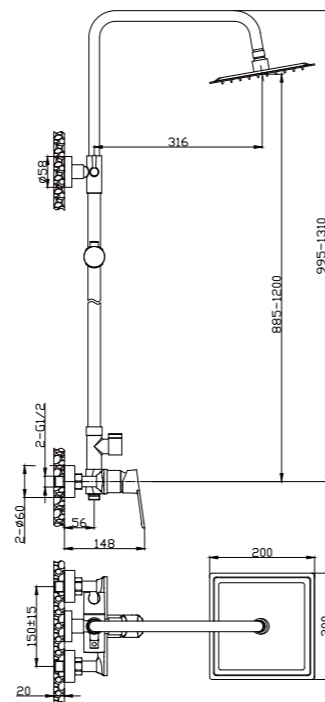

BLACKFIELD

Zuhanyrendszer (komplett)

AR-8805

ÁR: 96 290 Ft

BLACKFIELD

1 funkciós ABS kézizuhany

AR-8806

ÁR: 5 170 Ft

BLACKFIELD

Matt fekete 1,5 m gégecső

AR-2004MB

ÁR: 8 200 Ft

BLACKFIELD

Zuhanytartó

AR-8807

ÁR: 3 490 Ft

16

CSAPTELEP KIEGÉSZÍTŐ

CLICK-CLACK lefolyó

króm

AR-726

ÁR: 7 640 Ft

CLICK-CLACK lefolyó

fehér

AR-726W

ÁR: 10 450 Ft

CLICK-CLACK lefolyó

matt fekete

AR-726B

ÁR: 10 450 Ft

SPRINGFIELD

Silver 1,5 m gégecső

Fémes hatású műanyag

AR-2004

ÁR: 7 850 Ft

SPRINGFIELD

Zuhanytartó

Műanyag

AR-3010

ÁR: 3 920 Ft

17

SPRINGFIELD

3 funkciós kézizuhany

ABS műanyag

AR-7007

ÁR: 8 560 Ft

SPRINGFIELD

1 funkciós kézizuhany

ABS műanyag

AR-7008

ÁR: 4 270 Ft

ZUHANYTARTÓ

gégecső csatlakozóval

AR-8025MB

ÁR: 12 840 Ft

MŰANYAG GÉGECSŐ

1,2 m

bidézuhanéhoz ajánljuk

1,2 m

AR-0137

ÁR: 5 770 Ft

SPRINGFIELD

Zuhanytartó gégecső

csatlakozóval

Sárgaréz krómozva

AR-8025

ÁR: 12 120 Ft