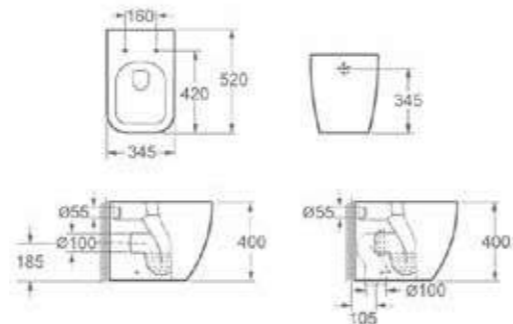

Slim változat

ÁR: 28 680 Ft

A két változat valamennyi OHIO
termékhez választható

58

CHARLTON

A klasszikus elegancia ötvözve a legmodernebb technológiákkal. Röviden így lehetne jellemezni a CHARLTON szanitercsaládot.