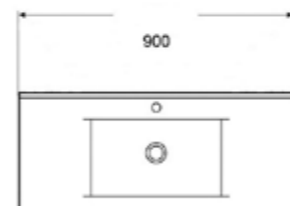

MEDFORD

Beépíthető mosdótál, 90x39cm
(csaplyukkal, túlfolyóval)
belső mélység: 140 mm
AR-3090

ÁR: 43 550 Ft