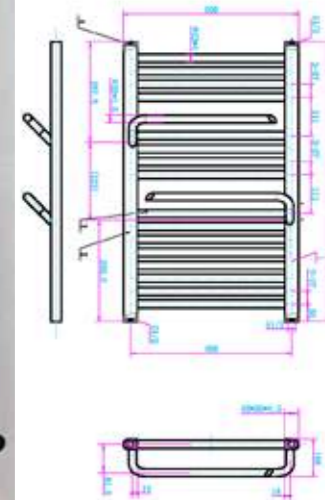

SMART ANTRACIT

Törölközőszárítós radiátor
1200x500mm, bekötési
távolság: 460mm
603 W teljesítmény
AR-SM12050A

ÁR: 71 600 Ft

FÉNYES
FEHÉR

MATT
FEKETE

LINEAR WHITE

Törölközőszárítós radiátor
1250 x 500 mm, bekötési
távolság: 50 mm
602 W teljesítmény
AR-LR12050W

ÁR: 89 990 Ft

FÉNYES
FEHÉR

MATT
FEKETE

SMART WHITE

Törölközőszárítós radiátor
1200x500mm, bekötési
távolság: 460mm
603 W teljesítmény
AR-SM12050W

ÁR: 68 120 Ft

FÉNYES
FEHÉR

MATT
FEKETE

SMART WHITE

Törölközőszárítós radiátor
800 x 500 mm
bekötési távolság: 460 mm
327 W teljesítmény
AR-SM8050W

ÁR: 58 170 Ft

FÉNYES
FEHÉR

MATT
FEKETE

SMART ANTRACIT

Törölközőszárítós radiátor
1510x550mm, bekötési
távolság: 510mm
833 W teljesítmény
AR-SM15055A

ÁR: 92 600 Ft

FÉNYES
FEHÉR

MATT
FEKETE

SMART ANTRACIT

Törölközőszárítós radiátor
800 x 500 mm
bekötési távolság: 460 mm
327 W teljesítmény
AR-SM8050A

ÁR: 61 400 Ft

FÉNYES
FEHÉR

MATT
FEKETE