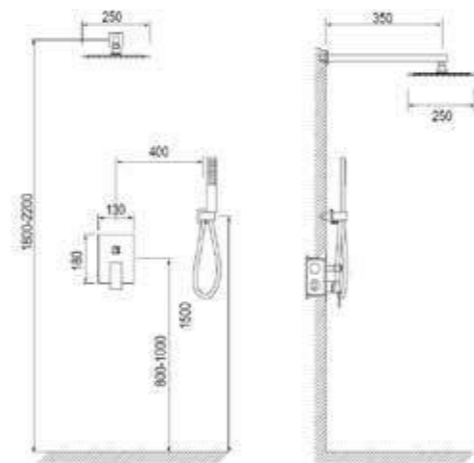

PALMFIELD

PALMFIELD

3 funkciós zuhanyrendszer

(komplett)

AR-1105BL

ÁR: 94 990 Ft

PALMFIELD

Falsík alatti zuhanyzett

(belső egységet tartalmazza)

AR-1160BL

ÁR: 129 990 Ft