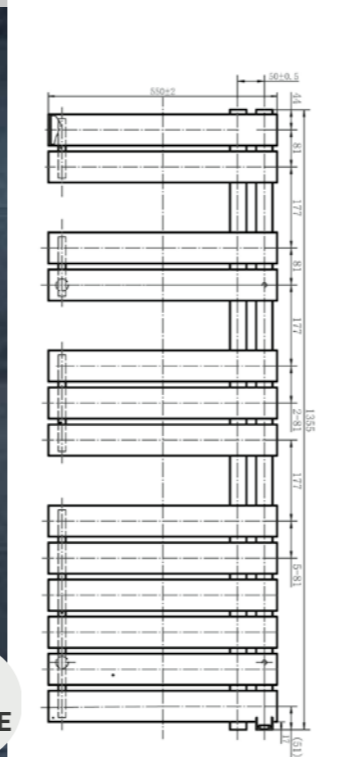

HORIZONT WHITE

Törölközőszárítós radiátor
1355x550mm, bekötési
távolság: 50mm
735 W teljesítmény
AR-HW13555

ÁR: 115 850 Ft

FÉNYES
FEHÉR

MATT
FEKETE

FLAT WHITE

Törölközőszárítós radiátor
1500x500mm, bekötési
távolság: 440mm
887 W teljesítmény
AR-FW15050