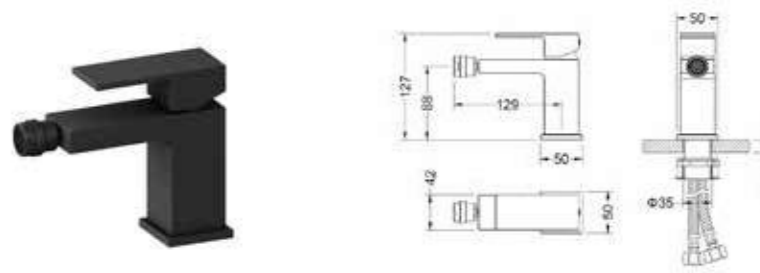

CUBEFIELD

Bidé csaptelep
Fekete: AR-4411B

ÁR: 44 990 Ft

Króm: AR-4411CR

ÁR: 40 990 Ft

Arany: AR-4411G

ÁR: 49 990 Ft