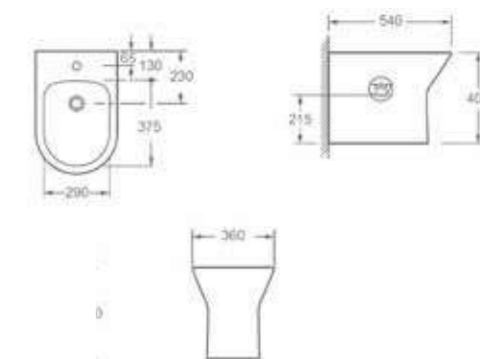

ÁR: 26 320 Ft

AR-ISCSLIM

Slim változat

ÁR: 28 680 Ft

AR-ISCB matt fekete

Normál változat

ÁR: 29 850 Ft

Az INDIANA termékcsalád
ülőkéi is valamennyi VERMONT
termékhez választhatók.