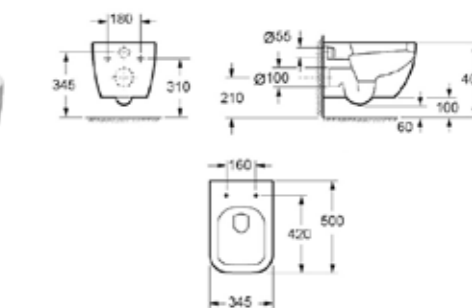

Az OHIO szanitercsaládot az egyenes vonalak jellemzik, de a tervezésnél különös hangsúlyt helyeztek a kényelemre is. Az egyszerű, minimalista formavilága minden szemet magával ragad.

A hozzá tartozó Soft Close wc tető antibakteriális bevonattal van ellátva, és a QuickRelease technológiának köszönhetően egy mozdulattal eltávolítható, így segítve a megfelelő higiénia fenntartását.

A kínálatban porcelán álló wc-k és bidék, függesztett WC-k és bidék, kombi wc és lecsapódás gátló wc tetők is szerepelnek. Egyes OHIO wc típusok perem nélküli (RIMLESS) kialakításúak, ami korlátot szab a baktériumok megtelepedésének és szaporodásának.

A család termékeinek rögzítése egy speciálisan kialakított rejtett megoldás, ami könnyű szerelést és egyszerű takaríthatóságot tesz lehetővé.

OHIO

Kombi wc alsós/hátsós kifolyású
ülőke nélkül

AR-202

ÁR: 100 830 Ft

OHIO

Függesztett wc
ülőke nélkül

AR-201

ÁR: 70 440 Ft

OHIO

Perem nélküli (Rimless)
függesztett wc
ülőke nélkül

AR-200R

ÁR: 71 570 Ft

OHIO

Függesztett bidé
AR-203

ÁR: 64 310 Ft

PEREM
NÉLKÜLI