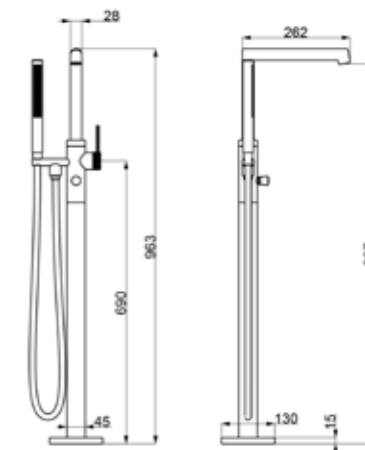

AR-1104BL

ÁR: 62 990 Ft

PALMFIELD

Szabadonálló kádtöltő

AR-11007BL

ÁR: 183 990 Ft

ÚJ

PALMFIELD