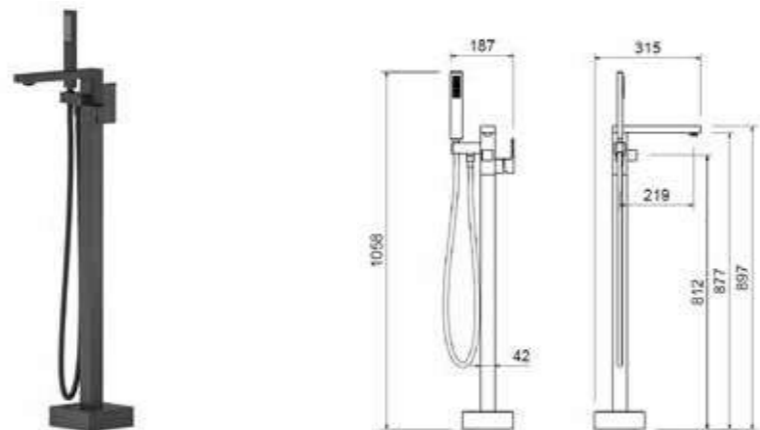

CUBEFIELD

Szabadonálló kádsaptelep
Fekete: AR-4406B

ÁR: 209 990 Ft

Króm: AR-4406CR

ÁR: 189 990 Ft

Arany: AR-4406G

ÁR: 239 990 Ft

CUBEFIELD