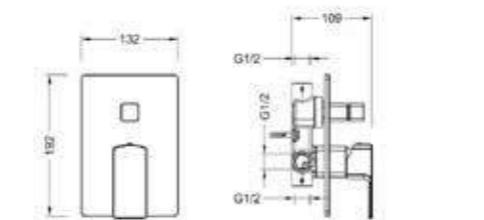

SPRINGFIELD

Falsík alatti kádcsaptelep

falon belüli egységgel

AR-5069

ÁR: 64 930 Ft