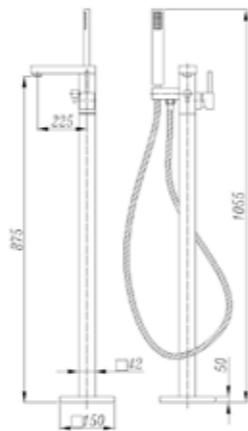

**SZABADON ÁLLÓ
KÁDTÖLTŐ CSAPTELEP**

Réz öntvény, krómozott felület,
KEROX kerámiabetéttel.

A padlószint alatti kötődoboz is
tartalmazza, aminek beépítési
magassága 50mm

AR-17003

ÁR: 174 720 Ft

További szabadonálló csaptelepek:

3., 6. 10. oldalon.