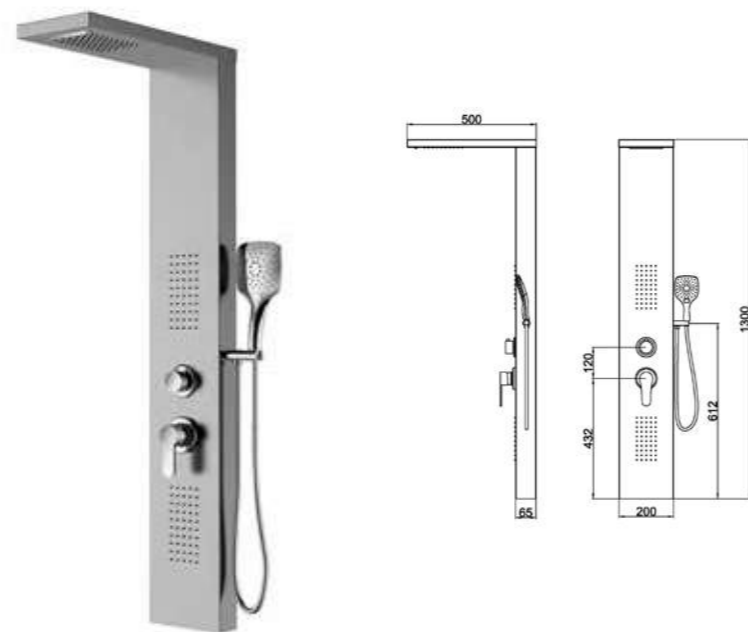

COLUMBIA

Zuhanypanel
AR-9137

ÁR: 98 800 Ft

szín: INOX

- szálcsiszolt rozsdamentes acél
- trópusi zuhany
- szauna zuhany/vízésés zuhany
- kézi zuhany
- oldal hidromasszázs zuhany
- méret: 130 x 20 x 50 cm

36

ASPEN

Zuhanypanel
AR-9001

ÁR: 130 860 Ft

Szín: festett fehér alumínium,
fekete oldallal

- trópusi zuhany
- szauna zuhany/vízésés zuhany
- kézi zuhany
- oldal hidromasszázs zuhany
- beépített termosztátos keverőszelep
- méret: 146,5 x 23,2 x 51,8 cm