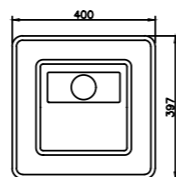

BOSTON

Mosdótál, belső mélység 90mm

AR-0017

ÁR: 65 910 Ft

MEMPHIS

Mosdótál, belső mélység 95mm

AR-0022

ÁR: 59 070 Ft

SEATTLE

Mosdótál (túlfolyóval)

belső mélység 140mm

AR-0025

ÁR: 59 070 Ft

CLEVELAND

Mosdótál, belső mélység 95mm

AR-0021

ÁR: 65 910 Ft

ROUND MOSDÓSZIFON

krómozott réz

AR-220

ÁR: 14 720 Ft

ROUND MOSDÓSZIFON

matt fekete réz

AR-220B

ÁR: 20 340 Ft

SQUARE MOSDÓSZIFON

krómozott réz

AR-244

ÁR: 15 060 Ft

CLICK-CLACK lefolyó,

króm

AR-726

ÁR: 7 640 Ft

CLICK-CLACK lefolyó

fehér

AR-726W

ÁR: 10 450 Ft

CLICK-CLACK lefolyó

matt fekete

AR-726B

ÁR: 10 450 Ft