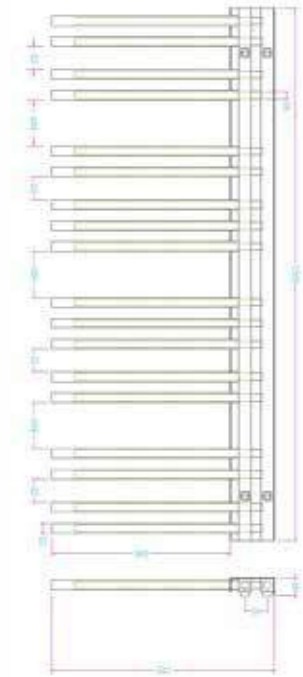

DIAGONAL WHITE

Törölközőszárítós radiátor
1200 x 500 mm, bekötési
távolság: 470 mm
471 W teljesítmény
AR-DW12050

ÁR: 105 990 Ft

FÉNYES
FEHÉR

MATT
FEKETE

DIAGONAL BLACK

Törölközőszárítós radiátor
1200 x 500 mm, bekötési
távolság: 470 mm
494 W teljesítmény
AR-DB12050

ÁR: 114 360 Ft

CUBE WHITE

Törölközőszárítós radiátor
1100 x 500 mm
bekötési távolság: 470mm
418 W teljesítmény
AR-CW11050

ÁR: 90 060 Ft

FÉNYES
FEHÉR

MATT
FEKETE

WHITELINE

Törölközőszárítós radiátor
1200 x 502 mm, bekötési
távolság: 50 mm
478 W teljesítmény
AR-WL12050

ÁR: 142 950 Ft

BLACKLINE

Törölközőszárítós radiátor
1200 x 502 mm, bekötési
távolság: 50 mm
505 W teljesítmény
AR-BL12050

ÁR: 157 240 Ft

FÉNYES
FEHÉR

MATT
FEKETE

STEP WHITE

Törölközőszárítós radiátor
1000 x 500 mm
bekötési távolság: 460mm
537 W teljesítmény
AR-SP10050W

ÁR: 91 480 Ft

STEP BLACK

Törölközőszárítós radiátor
1000 x 500 mm
bekötési távolság: 460 mm
537 W teljesítmény
AR-SP10050B

ÁR: 100 060 Ft

FÉNYES
FEHÉR

MATT
FEKETE