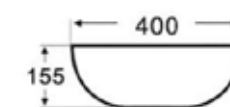

ÁR: 44 620 Ft

WASHINGTON

Mosdótál, csaplyuk nélkül
belső mélység: 100 mm
AR-182

ÁR: 55 110 Ft

ORLANDO

Mosdótál, csaplyuk nélkül
belső mélység: 130 mm
AR-053

ÁR: 36 380 Ft

CHARLOTTE