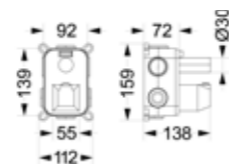

PALMFIELD

PALMFIELD

3 funkciós zuhanyrendszer

(komplett)

AR-1105BL

ÁR: 94 990 Ft