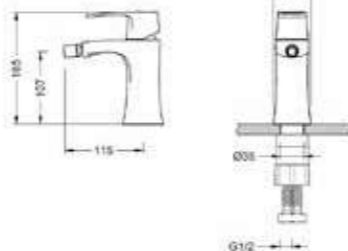

WAKEFIELD

Cascade fali mosdócsaptelep
falon belüli egységgel
AR-7034+AR-7068

ÁR: 78 280 Ft

WAKEFIELD

Fali kifolyó
AR-7034

ÁR: 46 730 Ft

WAKEFIELD

Bidécsaptelep
AR-7023

ÁR: 47 400 Ft

WAKEFIELD

Zuhanycsaptelep
AR-7009

ÁR: 51 000 Ft