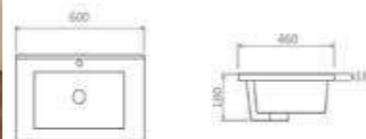

MEDFORD

Beépíthető mosdótál, 60x46cm
(csaplyukkal, túlfolyóval)
belső mélység: 140 mm
AR-3060C

ÁR: 38 200 Ft