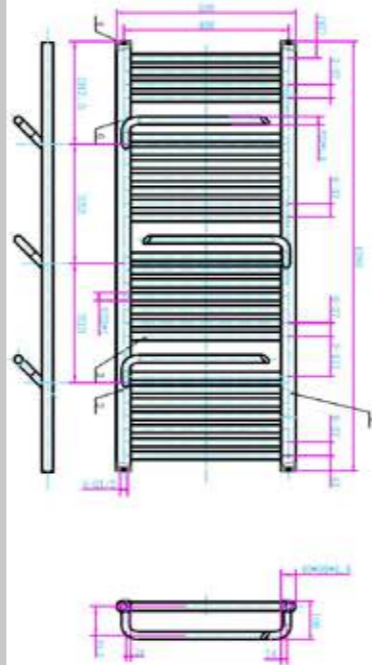

MATT
FEKETE

LINEAR WHITE

Törölközőszárítós radiátor
1250 x 500 mm, bekötési
távolság: 50 mm
602 W teljesítmény
AR-LR12050W

ÁR: 89 990 Ft