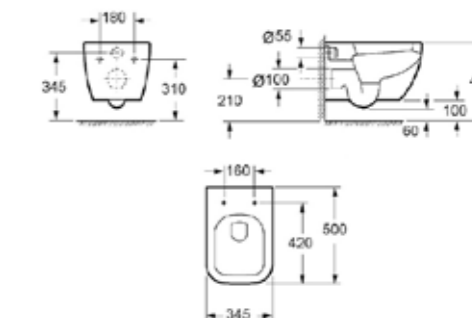

Az OHIO szanitercsaládot az egyenes vonalak jellemzik, de a tervezésnél különös hangsúlyt helyeztek a kényelemre is. Az egyszerű, minimalista formavilága minden szemet magával ragad.

A hozzá tartozó Soft Close wc tető antibakteriális bevonattal van ellátva, és a QuickRelease technológiának köszönhetően egy mozdulattal eltávolítható, így segítve a megfelelő higiénia fenntartását.

A kínálatban porcelán álló wc-k és bidék, függesztett WC-k és bidék, kombi wc és lecsapódás gátló wc tetők is szerepelnek. Egyes OHIO wc típusok perem nélküli (RIMLESS) kialakításúak, ami korlátot szab a baktériumok megtelepedésének és szaporodásának.

A család termékeinek rögzítése egy speciálisan kialakított rejtett megoldás, ami könnyű szerelést és egyszerű takaríthatóságot tesz lehetővé.

OHIO

Kombi wc alsós/hátsós kifolyású
ülőke nélkül

AR-202

ÁR: 100 830 Ft

OHIO

Függesztett wc
ülőke nélkül

AR-201

ÁR: 70 440 Ft

OHIO

Perem nélküli (Rimless)
függesztett wc
ülőke nélkül

AR-200R

ÁR: 71 570 Ft

OHIO

Függesztett bidé
AR-203

ÁR: 64 310 Ft

PEREM
NÉLKÜLI