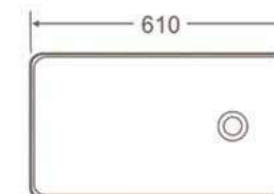

CHARLOTTE

Mosdótál, csaplyuk nélkül
belső mélység: 85 mm
AR-508

ÁR: 39 270 Ft