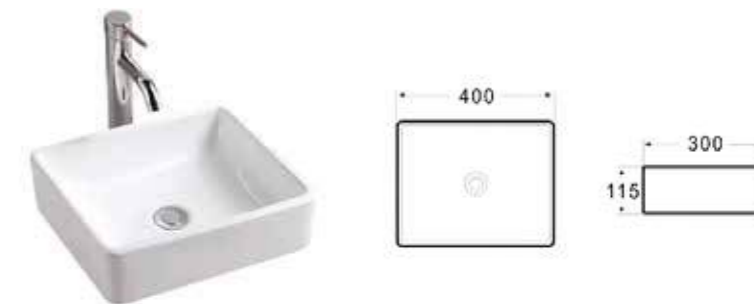

ÁR: 41 940 Ft

LORCA

Mosdótál, csaplyuk nélkül
belső mélység: 105 mm
AR-465

ÁR: 40 020 Ft

NEWARK

Mosdótál, csaplyuk nélkül
Belső mélység: 95 mm
AR-237A

ÁR: 22 470 Ft

ONTARIO