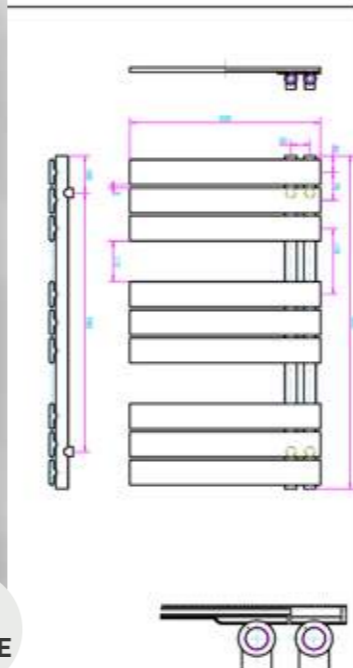

MATT
FEKETE