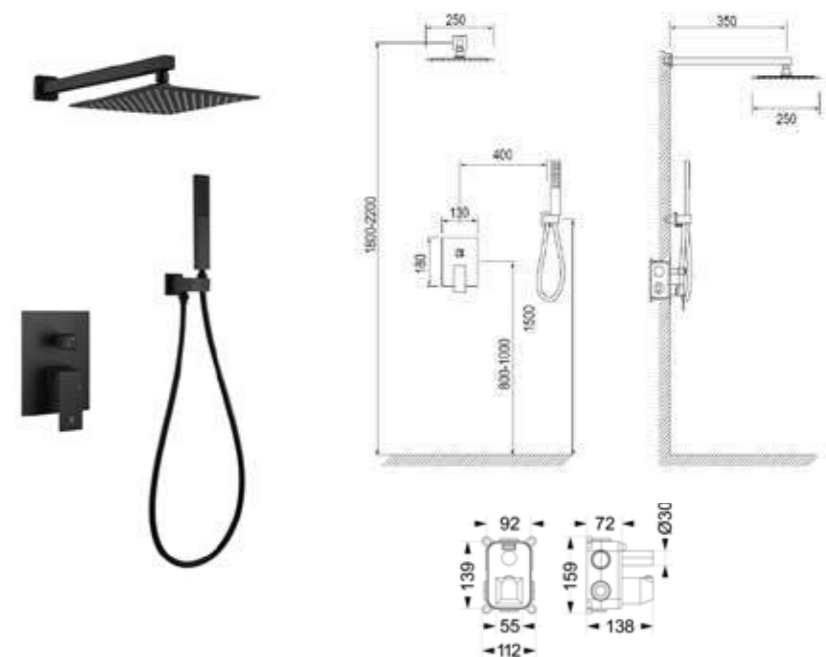

ROCKFIELD

Falsík alatti zuhanyzett
(belső egységet tartalmazza)
AR-9960BL

ÁR: 144 990 Ft