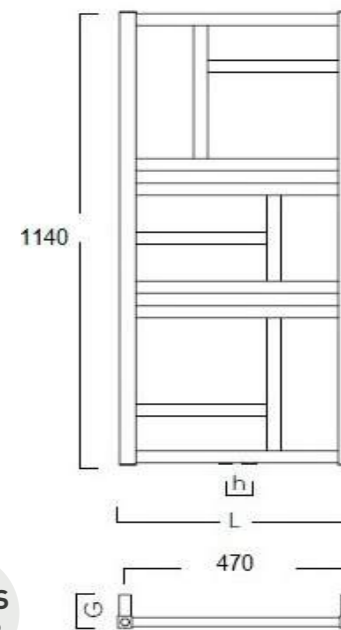

DIAGONAL WHITE

Törölközőszárítós radiátor
1200 x 500 mm, bekötési
távolság: 470 mm
471 W teljesítmény
AR-DW12050

ÁR: 105 990 Ft

FÉNYES
FEHÉR

MATT
FEKETE

DIAGONAL BLACK

Törölközőszárítós radiátor
1200 x 500 mm, bekötési
távolság: 470 mm
494 W teljesítmény
AR-DB12050