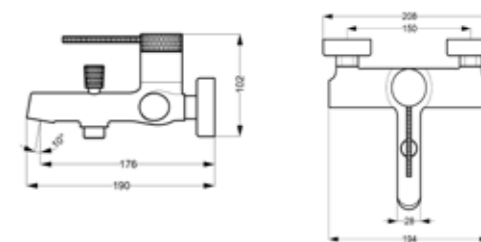

AR-1104BL

ÁR: 62 990 Ft

PALMFIELD

Szabadonálló kádtöltő

AR-11007BL

ÁR: 183 990 Ft

ÚJ

PALMFIELD