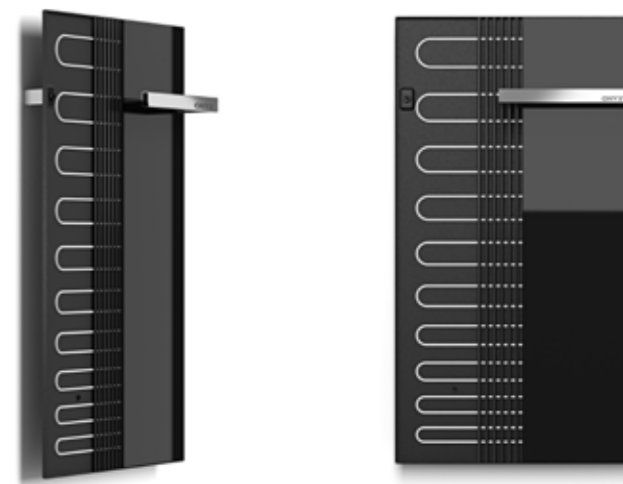

RADIÁTOR

A design radiátorok egyszerre mutatósak és hasznosak is, remek választásnak bizonyulnak bármelyik otthonba. Az AREZZO design kínálatában a hagyományos formájú íves kivitel és a minimál stílusnak megfelelő szögletes profilú csóradiátor is megtalálható. Háromféle színben, fehér, antracit és króm változatban is kaphatók, alapanyaguk magas minőségű acél. A radiátorok tartozékai között a rögzítőszett, a légtelenítő szelep és a menetes dugó is megtalálható.

ONYX

Az AREZZO design bővítette a törölközőszárító radiátorok sokszínűségét.

Ez az elektromos radiátor az exkluzív, egyedi kialakítás mellett két fő funkciót lát el. Az egyik a törölközők és akár egyéb textíliák szárítása. A másik funkció a fűtés. Az AREZZO design ONYX elektromos radiátorok edzett üvegből készülnek. A fűtőelem egyenletesen helyezkedik el az üveg és a test között.

ÚJ