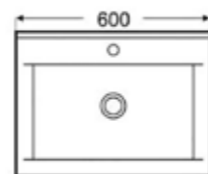

MEDFORD

Beépíthető mosdótál, 60x46cm
(csaplyukkal, túlfolyóval)
belső mélység: 140 mm
AR-3060C

ÁR: 38 200 Ft