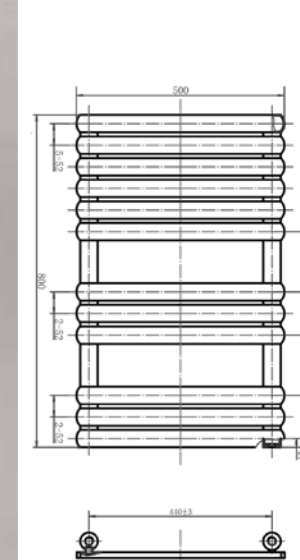

HORIZONT WHITE

Törölközőszárítós radiátor
900 x 500 mm, bekötési
távolság: 50 mm
430 W teljesítmény
AR-HW9050

ÁR: 96 080 Ft

FÉNYES
FEHÉR

MATT
FEKETE

FLAT WHITE

Törölközőszárítós radiátor
800x500mm, bekötési távolság:
440mm
466 W teljesítmény
AR-FW8050

ÁR: 68 370 Ft

FÉNYES
FEHÉR

MATT
FEKETE

HORIZONT WHITE

Törölközőszárítós radiátor
1355x550mm, bekötési
távolság: 50mm
735 W teljesítmény
AR-HW13555

ÁR: 115 850 Ft

FÉNYES
FEHÉR

MATT
FEKETE

FLAT WHITE

Törölközőszárítós radiátor
1500x500mm, bekötési
távolság: 440mm
887 W teljesítmény
AR-FW15050

ÁR: 97 820 Ft

FÉNYES
FEHÉR

MATT
FEKETE