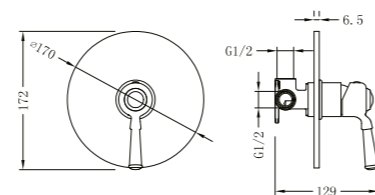

OLDFIELD

Falsík alatti kádcsaptelep
falon belüli egységgel

AR-51069

ÁR: 47 960 Ft

OLDFIELD

Zuhanyfej
Válasszon hozzá zuhanykart!

Átmérő: 220mm

AR-38022