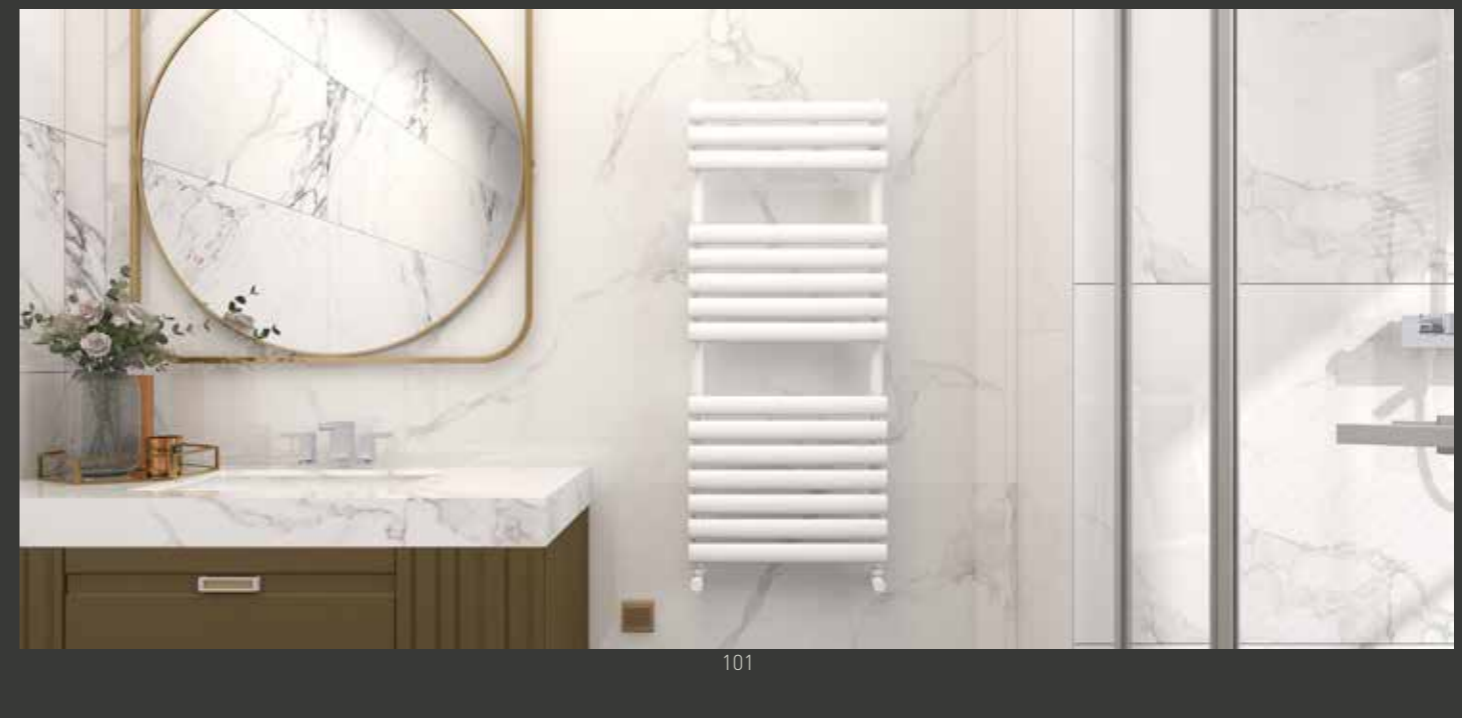

CUBE CHROME

Törölközőszárítós radiátor
1200 x 500 mm
bekötési távolság: 460mm
347 W teljesítmény
AR-CCR12050

ÁR: 124 550 Ft