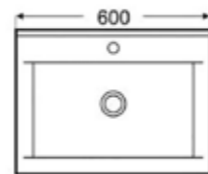

MEDFORD

Beépíthető mosdótál, 60x39cm
(csaplyukkal, túlfolyóval)
belső mélység: 140 mm
AR-3060

ÁR: 36 700 Ft