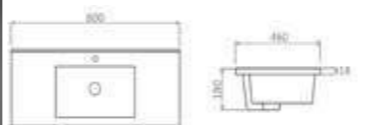

MEDFORD

Beépíthető mosdótál, 80x46cm
(csaplyukkal, túlfolyóval)
belső mélység: 140 mm
AR-3080C

ÁR: 40 450 Ft