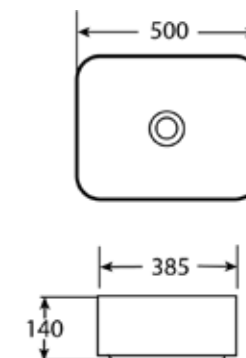

Mosdótál, csaplyuk nélkül
belső mélység: 110 mm

AR-058

ÁR: 26 970 Ft

NOMIA

Mosdótál, csaplyuk nélkül

belső mélység: 135 mm

AR-395

ÁR: 53 720 Ft