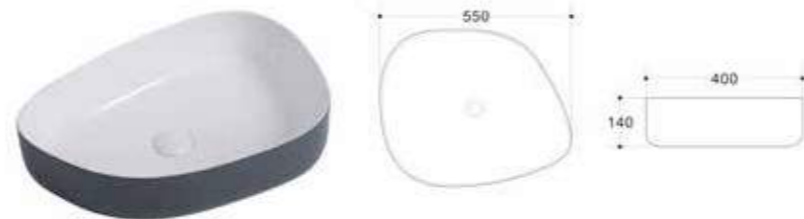

Mosdótál, csaplyuk nélkül
szürke/fehér
Belső mélység: 140 mm
AR-460

ÁR: 44 940 Ft

AURORA

Mosdótál, csaplyuk nélkül
szürke/fehér
belső mélység: 110 mm
AR-464

ÁR: 48 470 Ft

TOLEDO

Mosdótál, csaplyuk nélkül
beige/fehér
belső mélység: 130 mm
AR-471