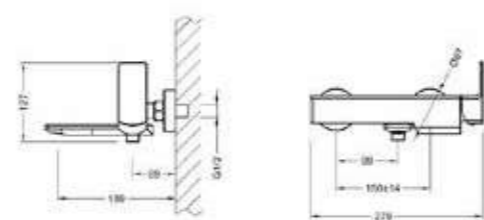

SPRINGFIELD

Zuhanycsaptelep

AR-5009

ÁR: 48 520 Ft

SPRINGFIELD

Kádcsaptelep

AR-5020

ÁR: 80 760 Ft