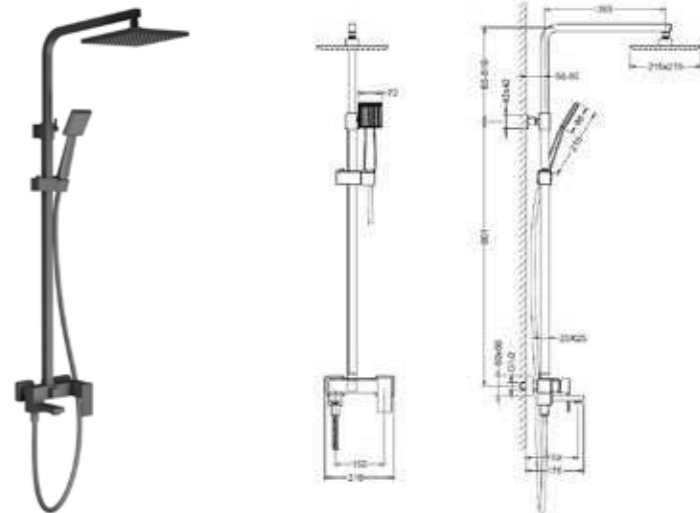

CUBEFIELD

3 funkciós zuhanrendszer
Fekete: AR-4412B

ÁR: 149 990 Ft

Króm: AR-4412CR

ÁR: 134 990 Ft

Arany: AR-4412G

ÁR: 169 990 Ft