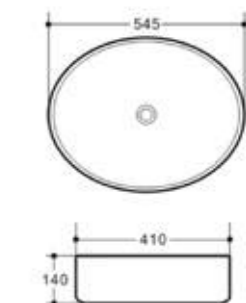

PHOENIX

Mosdótál + lefolyó, szürke, csaplyuk
nélkül

belső mélység: 110 mm

AR-461

ÁR: 65 480 Ft