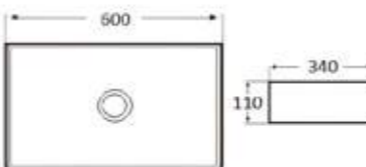

FARGO

Mosdótál, csaplyuk nélkül
belső mélység 85mm

AR-390

ÁR: 44 940 Ft