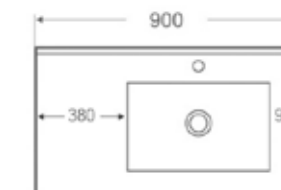

TEXAS

Aszimmetrikus mosdótál
csaplyukkal, (túlfolyóval)
belső mélység: 170 mm
jobbos: AR-090J
balos: AR-090B

ÁR: 43 340 Ft