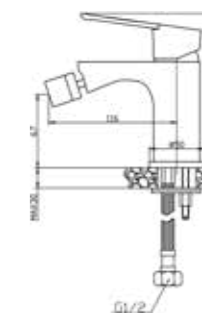

BLACKFIELD

Bidécsaptelep

AR-8803

ÁR: 42 690 Ft

BLACKFIELD

Kádcsaptelep

AR-8804

ÁR: 68 750 Ft