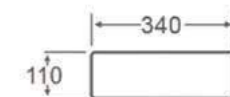

CHARLOTTE

Mosdótál, csaplyuk nélkül
belső mélység: 85 mm
AR-508

ÁR: 39 270 Ft