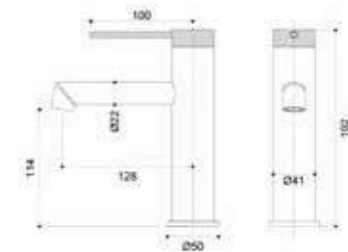

AR-1104BL

ÁR: 62 990 Ft

PALMFIELD

Szabadonálló kádtöltő

AR-11007BL

ÁR: 183 990 Ft

ÚJ

PALMFIELD