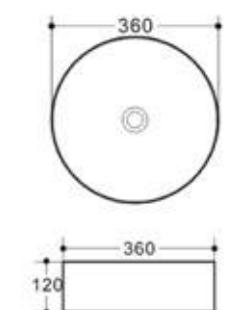

NEW ORLEANS

Mosdótál + lefolyó, fekete, csaplyuk
nélkül

belső mélység: 90 mm

AR-130

ÁR: 49 110 Ft