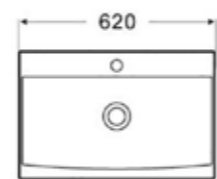

DALLAS

Mosdótál, csaplyukkal
(a mosdó hátulja nem mázas)
belső mélység: 95 mm
AR-172

ÁR: 44 620 Ft