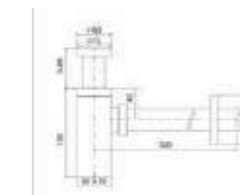

SQUARE MOSDÓSZIFON

krómozott réz

AR-244

ÁR: 15 060 Ft

CLICK-CLACK lefolyó,

króm

AR-726

ÁR: 7 640 Ft

CLICK-CLACK lefolyó

fehér

AR-726W

ÁR: 10 450 Ft

CLICK-CLACK lefolyó

matt fekete

AR-726B

ÁR: 10 450 Ft