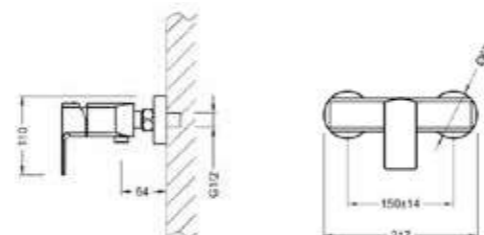

SPRINGFIELD

Zuhanycsaptelep

AR-5009

ÁR: 48 520 Ft