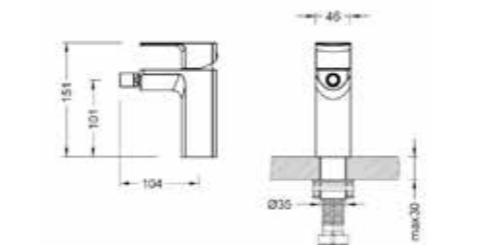

SPRINGFIELD

Fali mosdócsaptelep
falon belüli egységgel

AR-5034 + AR-5168

ÁR: 57 160 Ft

SPRINGFIELD

Bidécsaptelep

AR-5023

ÁR: 46 730 Ft