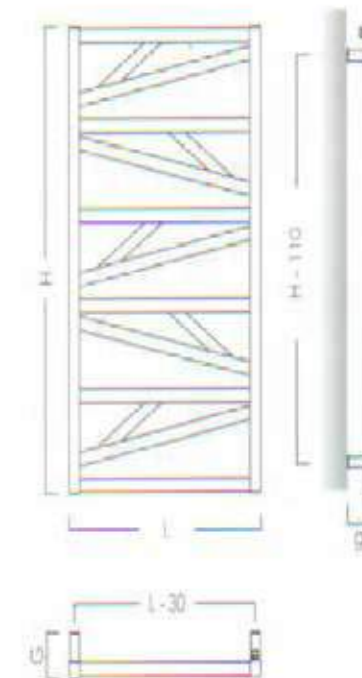

FÉNYES
FEHÉR

SELYEM-
FÉNYŰ
FEKETE