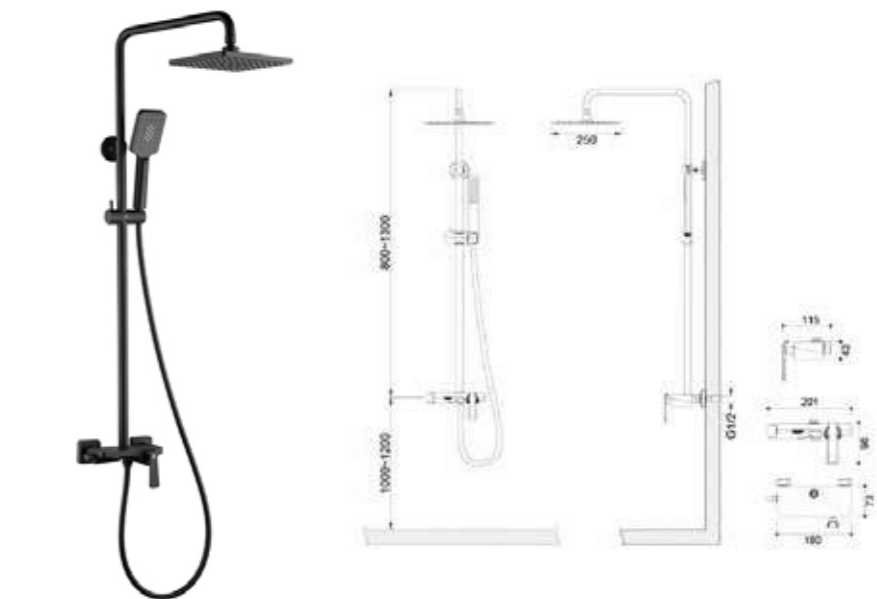

ÁR: 67 990 Ft

ROCKFIELD

Szabodonálló kádtöltő
AR-9907BL

ÁR: 174 990 Ft

ÚJ

ROCKFIELD

3 funkciós zuhanyrendszer
(komplett)
AR-9905BL

ÁR: 99 990 Ft