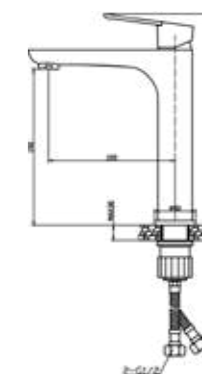

BLACKFIELD

Bidécsaptelep

AR-8803

ÁR: 42 690 Ft

BLACKFIELD

Kádcsaptelep

AR-8804

ÁR: 68 750 Ft