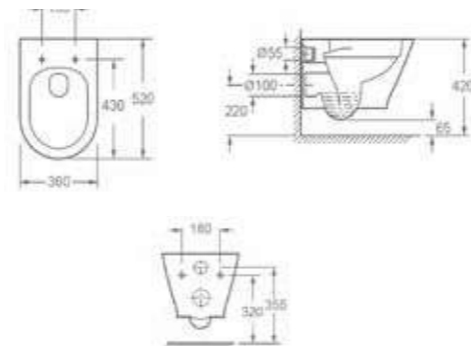

VERMONT

Rimless függesztett wc
ülőke nélkül

AR-600R

ÁR: 58 190 Ft

PEREM
NÉLKÜLI

VERMONT

Rimless álló WC
AR-604

ÁR: 48 550 Ft