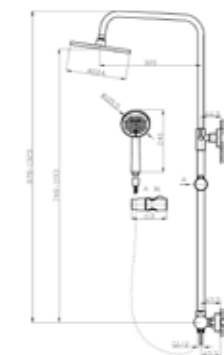

SLIMFIELD

Zuhanyrendszer (komplett)
AR-24604

ÁR: 78 630 Ft