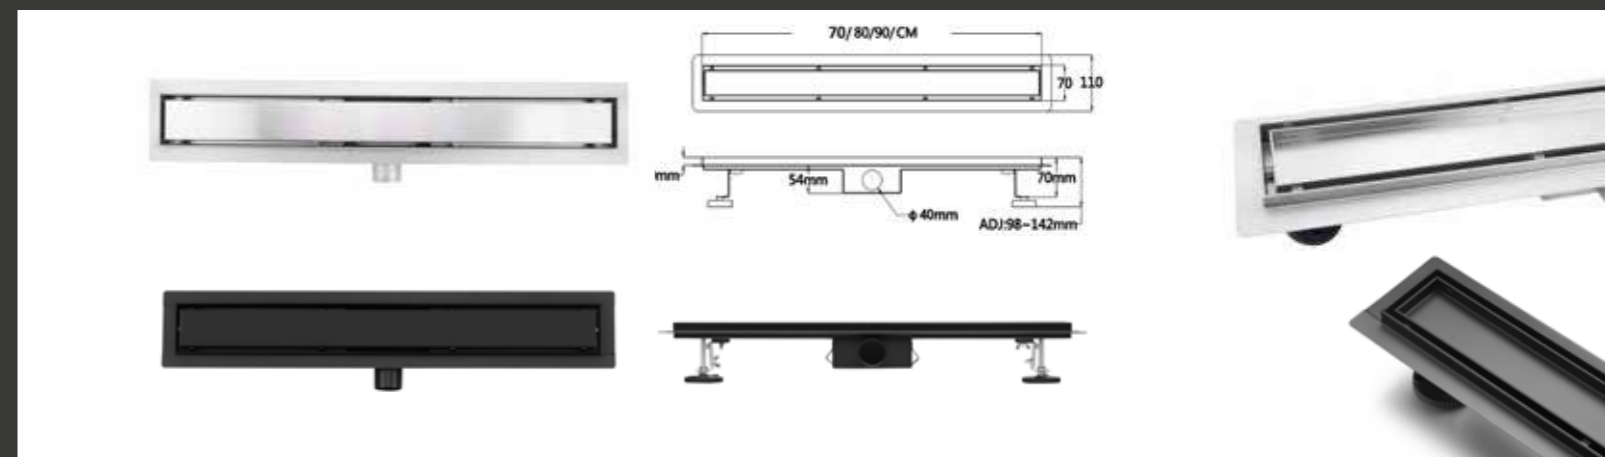

FORDÍTHATÓ ZUHANYFOLYÓKA

2in1 700 mm-es rozsdamentes
acél folyóka fordítható ráccsal
AR-700D

ÁR: 48 700 Ft

2in1 800 mm-es rozsdamentes
acél folyóka fordítható ráccsal
AR-800D

ÁR: 52 110 Ft

2in1 800 mm-es rozsdamentes
acél folyóka fordítható ráccsal
fekete AR-800MBD

ÁR: 57 770 Ft

2in1 900 mm-es rozsdamentes
acél folyóka fordítható ráccsal
AR-900D

ÁR: 56 040 Ft

KESKENY ZUHANYFOLYÓKA

Keskeny rozsdamentes acél
folyóka, 500 mm-es
AR-500K

ÁR: 42 860 Ft

Keskeny rozsdamentes acél
folyóka, 700 mm-es
AR-700K

ÁR: 49 440 Ft

Keskeny rozsdamentes acél
folyóka, 800 mm-es
AR-800K

ÁR: 52 110 Ft