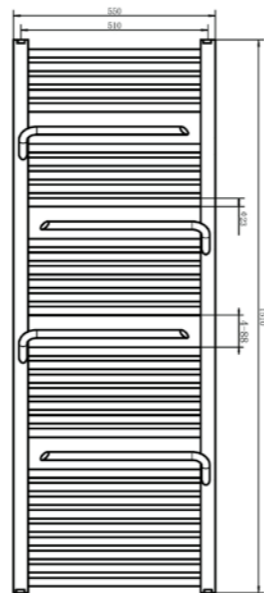

SMART WHITE

Törölközőszárítós radiátor
1200x500mm, bekötési
távolság: 460mm
603 W teljesítmény
AR-SM12050W

ÁR: 68 120 Ft

FÉNYES
FEHÉR

MATT
FEKETE

SMART WHITE

Törölközőszárítós radiátor
800 x 500 mm
bekötési távolság: 460 mm
327 W teljesítmény
AR-SM8050W