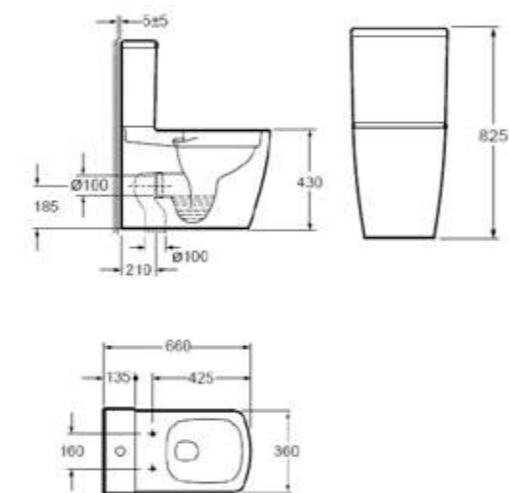

MONTANA

Kombi wc alsós/hátsó kifolyású,
Rimless, ülőke nélkül

AR-502R

ÁR: 113 640 Ft

PEREM
NÉLKÜLI