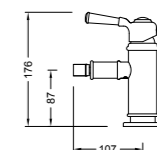

A minimál stílus mellett helyet kap a palettánkban a romantika is. A klasszikus, romantikus és néhány részletében kis túlzással steampunk stíluselemeket idéző OLDFIELD csaptelepek az AREZZO designtól megszokott magas minőséget képviselik. A Springfield, Slimfield és Wakefield termékekhez hasonlóan KEROX kerámiabetéttel vannak ellátva, ezen felül fogantyúikon is kerámia található. Ennek köszönhetően rendkívül tartósak és megbízhatóak, szintén 5 éves garancia jár hozzájuk.

OLDFIELD

Mosdócsaptelep

AR-51001

ÁR: 44 140 Ft

OLDFIELD

Magasított mosdócsaptelep

AR-51002

ÁR: 64 930 Ft

OLDFIELD

Bidécsaptelep

AR-51023

ÁR: 43 690 Ft

OLDFIELD

Kádcsaptelep

AR-51020

ÁR: 84 360 Ft

OLDFIELD

kézizuhanytartó

AR-40007

ÁR: 9 300 Ft