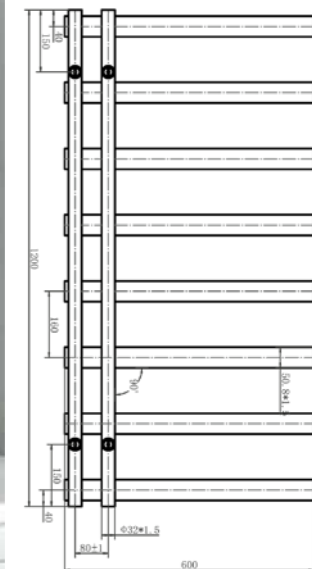

MOON WHITE

Törölközőszárítós radiátor
1200X500mm, bekötési
távolság: 450mm
682 W teljesítmény
AR-M12050W

ÁR: 88 250 Ft

FÉNYES
FEHÉR

MATT
FEKETE

TUBE CHROME

Törölközőszárítós radiátor
1200x600mm, bekötési
távolság: 80mm
346 W teljesítmény
AR-TCR12060

ÁR: 146 670 Ft

TUBE ANTRACIT

Törölközőszárítós radiátor
1200x600mm, bekötési
távolság: 80mm
403 W teljesítmény
AR-TB12060

ÁR: 90 740 Ft

KRÓM

MATT
FEKETE

MOON CHROME

Törölközőszárítós radiátor
1200X500mm, bekötési
távolság: 470mm
470 W teljesítmény
AR-M12050CR

ÁR: 133 130 Ft

100

CUBE CHROME

Törölközőszárítós radiátor
1200 x 500 mm
bekötési távolság: 460mm
347 W teljesítmény
AR-CCR12050

ÁR: 124 550 Ft

101