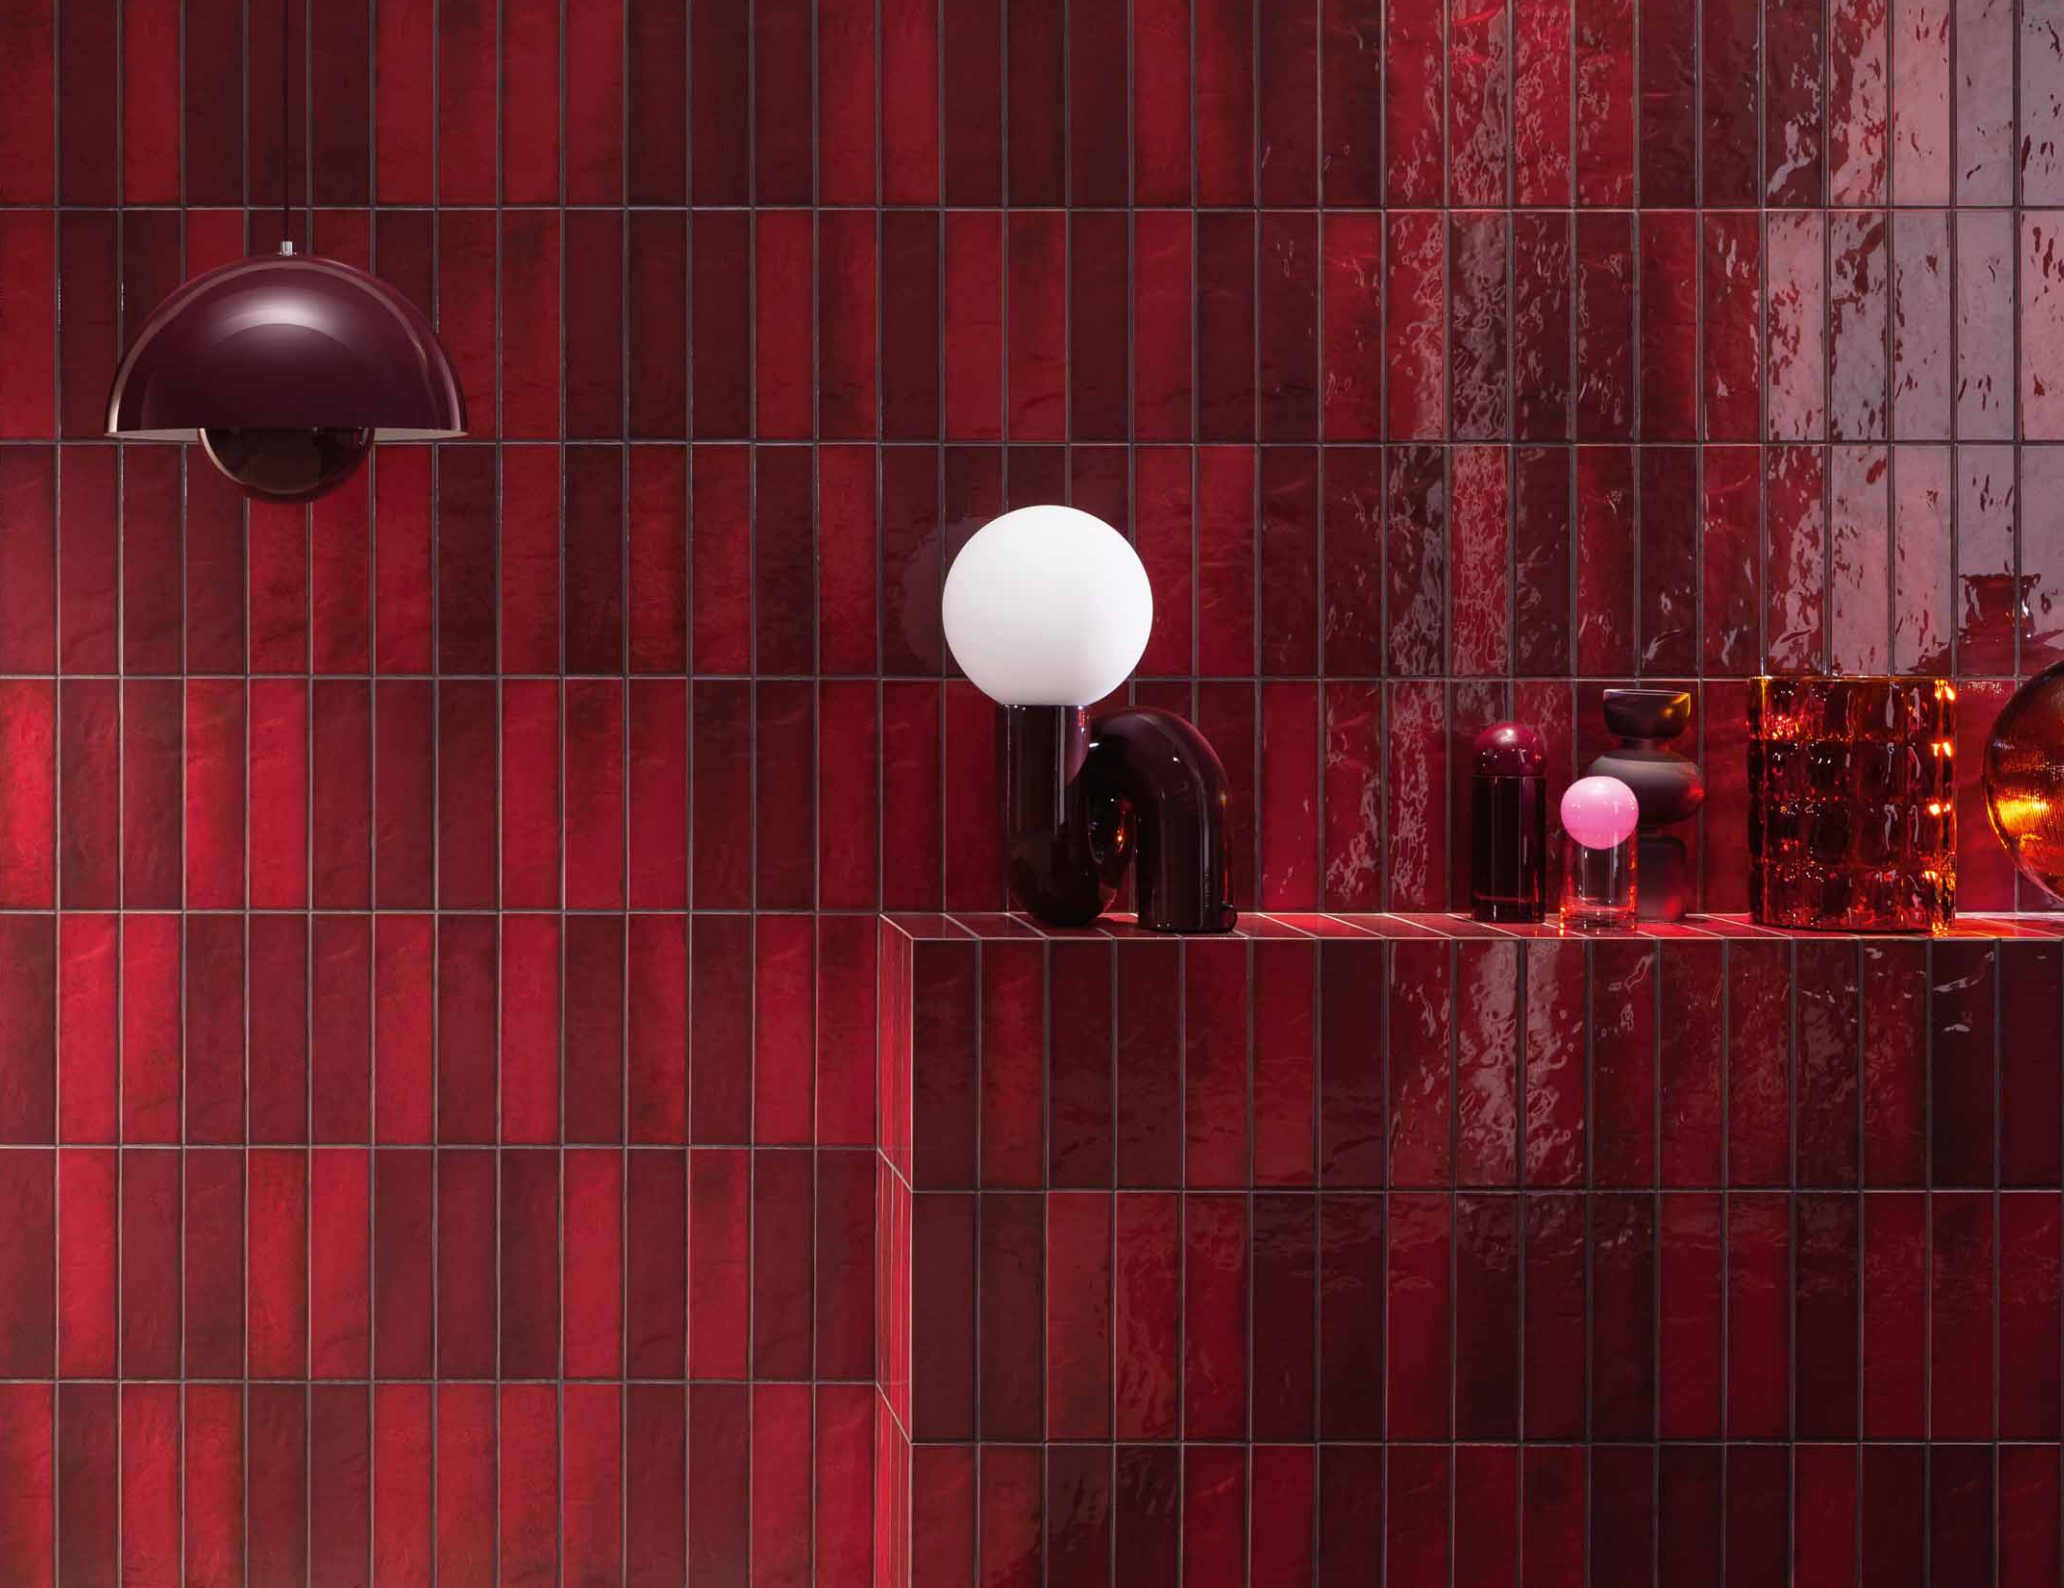

MASOVA
BY DOROTA KOZIARA

RUBINO

RUBINO

298 x 78 x 10

MASOVIA RUBINO A GLOSS STR
WALL TILE
298 x 78 x 10

EAN 5900199263789

MASOVIA RUBINO B GLOSS STR
WALL TILE
298 x 78 x 10

EAN 5900199263758