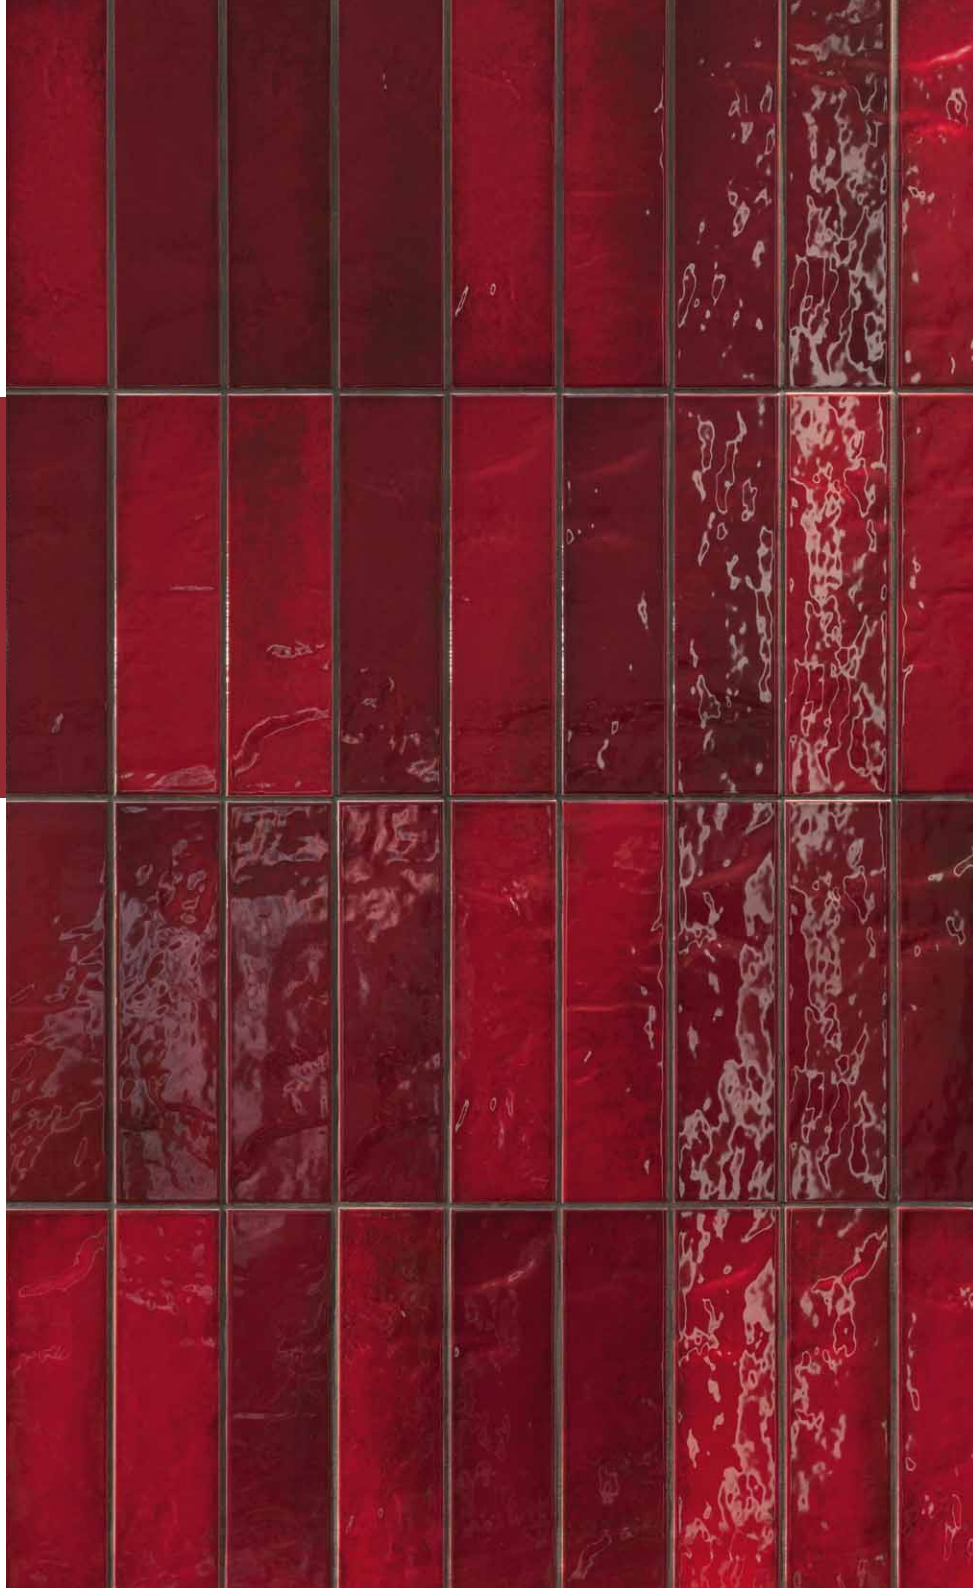

MASOVA
BY DOROTA KOZIARA

RUBINO

RUBINO

298 x 78 x 10

MASOVIA RUBINO A GLOSS STR
WALL TILE
298 x 78 x 10

EAN 5900199263789

MASOVIA RUBINO B GLOSS STR
WALL TILE
298 x 78 x 10

EAN 5900199263758