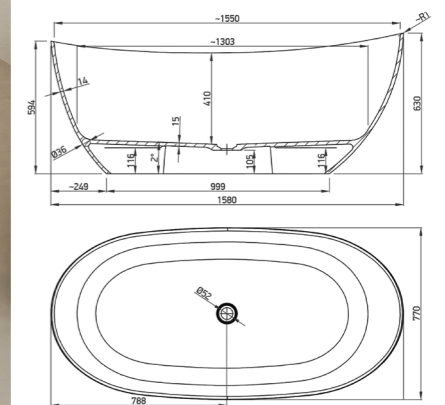

Speciális beépítés:
A szifon a padlóba süllyesztendő!

Árak és további információk
a fürdőkádáról, a QR kód
beolvasásával elérhetők!
www.marmy.hu

MATTEO térkád 160x86

Túlfolyó nélküli változat
Cikkszám: 6 301 85 16 10 18
Hosszúság: 158 cm
Szélesség: 86 cm
Magasság: 58 cm
Súly/Térfogat: 118 kg / 280 liter

Alapkivitel furat nélküli, utólag a kádperemre csaptelep szerelhető.

Árak és további információk a fürdőkádról, a QR kód beolvasásával elérhetők! www.marmy.hu

HARLEM 160x80

MATTEO 160x86

HARLEM térkád 160x80

Túlfolyó nélküli változat
Cikkszám: 6 301 83 16 00 18
Hosszúság: 158 cm
Szélesség: 77 cm
Magasság: 63 cm
Súly/Térfogat: 92 kg / 280 liter

Árak és további információk a fürdőkádról, a QR kód beolvasásával elérhetők! www.marmy.hu

MONTANA térkád 160x78

Túlfolyó nélküli változat
Cikkszám: 6 301 81 16 10 18
Hosszúság: 160 cm
Szélesség: 79 cm
Magasság: 61 cm
Súly/Térfogat: 136 kg / 240 liter

Alapkivitel furat nélküli, utólag a kádperemre csaptelep szerelhető.