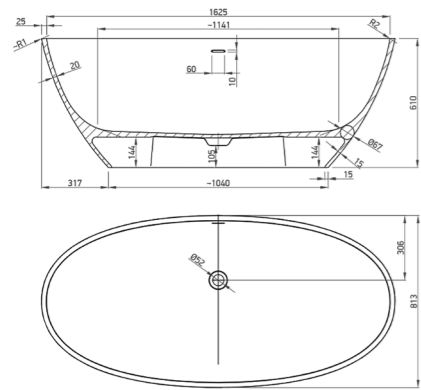

NAMMOS térkád
170x80

Beépített túlfolyóval rendelkezik
Cikkszám: 6 301 78 17 11 18
Hosszúság: 168 cm
Szélesség: 82 cm
Magasság: 61 cm
Súly/Térfogat: 148 kg / 340 liter