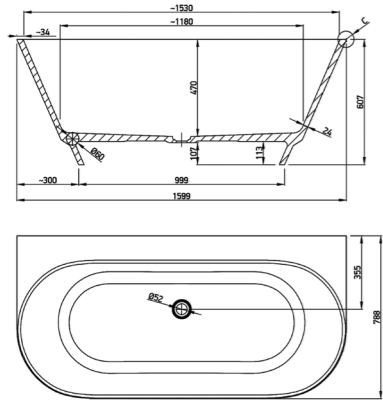

Árak és további információk
a fürdőkádáról, a QR kód
beolvasásával elérhetők!
www.marmy.hu

ESCADA
160x75

ENZO 160x74

ENZO térkád 160x74

Beépített túlfolyóval rendelkezik
Cikkszám: 6 301 74 16 11 18
Hosszúság: 158 cm
Szélesség: 73 cm
Magasság: 50 cm
Súly/Térfogat: 118 kg / 220 liter

Alapkivitel furat nélküli, utólag a kádperemre csaptelep szerelhető.

Árak és további információk a fürdőkádról, a QR kód beolvasásával elérhetők! www.marmy.hu

HARLEM 160x80

MATTEO 160x86

HARLEM térkád 160x80

Túlfolyó nélküli változat
Cikkszám: 6 301 83 16 00 18
Hosszúság: 158 cm
Szélesség: 77 cm
Magasság: 63 cm
Súly/Térfogat: 92 kg / 280 liter

Árak és további információk a fürdőkádról, a QR kód beolvasásával elérhetők! www.marmy.hu

MONTANA térkád 160x78

Túlfolyó nélküli változat
Cikkszám: 6 301 81 16 10 18
Hosszúság: 160 cm
Szélesség: 79 cm
Magasság: 61 cm
Súly/Térfogat: 136 kg / 240 liter

Alapkivitel furat nélküli, utólag a kádperemre csaptelep szerelhető.