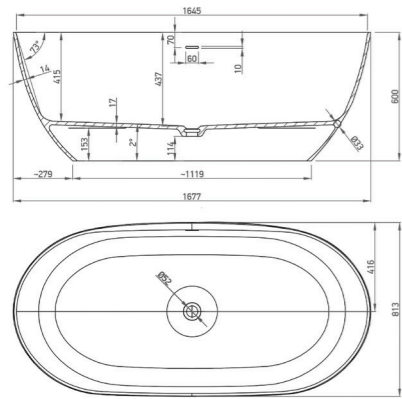

Túlfolyó nélküli változat
Cikkszám: 6 229 82 17 10 18
Hosszúság: 170 cm
Szélesség: 77 cm
Magasság: 62 cm
Súly/Térfogat: 112 kg / 240 liter

Árak és további információk
a fürdőkádról, a QR kód
beolvasásával elérhetők!
www.marmy.hu

NAMMOS térkád
170x80

Beépített túlfolyóval rendelkezik
Cikkszám: 6 301 78 17 11 18
Hosszúság: 168 cm
Szélesség: 82 cm
Magasság: 61 cm
Súly/Térfogat: 148 kg / 340 liter

Árak és további információk
a fürdőkádról, a QR kód
beolvasásával elérhetők!
www.marmy.hu

ELISABETH
170x80

ELISABETH térkád
170x80

Beépített túlfolyóval rendelkezik
Cikkszám: 6 301 89 17 11 18
Hosszúság: 167 cm
Szélesség: 83 cm
Magasság: 62 cm
Súly/Térfogat: 164 kg / 340 liter

Árak és további információk
a fürdőkádról, a QR kód
beolvasásával elérhetők!
www.marmy.hu

NAMMOS
170x80

ARUBA térkád
170x80

Beépített túlfolyóval rendelkezik
Cikkszám: 6 301 79 17 11 18
Hosszúság: 168 cm
Szélesség: 82 cm
Magasság: 60 cm
Súly/Térfogat: 114 kg / 320 liter

Árak és további információk a fürdőkádokról, a QR kód beolvasásával elérhetők! www.marmy.hu