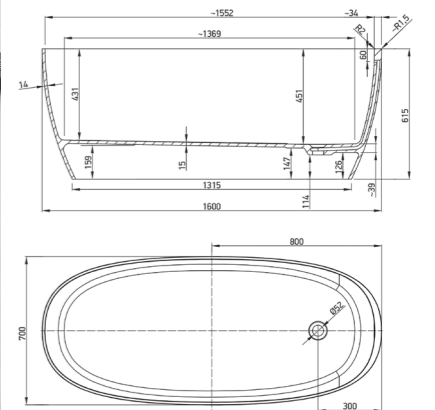

Túlfolyó nélküli változat
Cikkszám: 6 301 83 16 00 18
Hosszúság: 158 cm
Szélesség: 77 cm
Magasság: 63 cm
Súly/Térfogat: 92 kg / 280 liter

Árak és további információk a fürdőkádról, a QR kód beolvasásával elérhetők! www.marmy.hu

MONTANA térkád 160x78

Túlfolyó nélküli változat
Cikkszám: 6 301 81 16 10 18
Hosszúság: 160 cm
Szélesség: 79 cm
Magasság: 61 cm
Súly/Térfogat: 136 kg / 240 liter

Alapkivitel furat nélküli, utólag a kádperemre csaptelep szerelhető.

Árak és további információk a fürdőkádról, a QR kód beolvasásával elérhetők! www.marmy.hu

MONTANA
160x78

PEARL
160x70

PEARL térkád 160x70

Beépített túlfolyóval rendelkezik
Cikkszám: 6 301 10 16 11 18
Hosszúság: 160 cm
Szélesség: 70 cm
Magasság: 62 cm
Súly/Térfogat: 120 kg / 210 liter

Árak és további információk a fürdőkádról, a QR kód beolvasásával elérhetők! www.marmy.hu

CALYPSO térkád
160x74

Túlfolyó nélküli változat
Cikkszám: 6 301 82 16 10 18
Hosszúság: 160 cm
Szélesség: 74 cm
Magasság: 60 cm
Súly/Térfogat: 88 kg / 280 liter