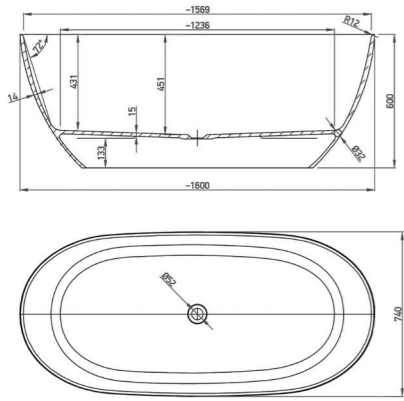

MONTANA térkád 160x78

Túlfolyó nélküli változat
Cikkszám: 6 301 81 16 10 18
Hosszúság: 160 cm
Szélesség: 79 cm
Magasság: 61 cm
Súly/Térfogat: 136 kg / 240 liter

Alapkivitel furat nélküli, utólag a kádperemre csaptelep szerelhető.

Árak és további információk a fürdőkádról, a QR kód beolvasásával elérhetők! www.marmy.hu

MONTANA
160x78

PEARL
160x70

PEARL térkád 160x70

Beépített túlfolyóval rendelkezik
Cikkszám: 6 301 10 16 11 18
Hosszúság: 160 cm
Szélesség: 70 cm
Magasság: 62 cm
Súly/Térfogat: 120 kg / 210 liter

Árak és további információk a fürdőkádról, a QR kód beolvasásával elérhetők! www.marmy.hu

CALYPSO térkád
160x74

Túlfolyó nélküli változat
Cikkszám: 6 301 82 16 10 18
Hosszúság: 160 cm
Szélesség: 74 cm
Magasság: 60 cm
Súly/Térfogat: 88 kg / 280 liter