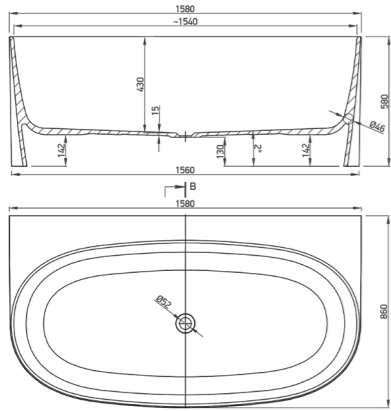

TWIGGY
170x80

— 18. oldal

ESCADA térkád 160x75

Túlfolyó nélküli változat
Cikkszám: 6 301 76 16 10 18
Hosszúság: 160 cm
Szélesség: 75 cm
Magasság: 50 cm
Súly/Térfogat: 88 kg / 220 liter

Speciális beépítés:
A szifon a padlóba süllyesztendő!

Árak és további információk
a fürdőkádáról, a QR kód
beolvasásával elérhetők!
www.marmy.hu

ESCADA
160x75

ENZO 160x74

ENZO térkád 160x74

Beépített túlfolyóval rendelkezik
Cikkszám: 6 301 74 16 11 18
Hosszúság: 158 cm
Szélesség: 73 cm
Magasság: 50 cm
Súly/Térfogat: 118 kg / 220 liter

Speciális beépítés:
A szifon a padlóba süllyesztendő!

Árak és további információk
a fürdőkádáról, a QR kód
beolvasásával elérhetők!
www.marmy.hu

MATTEO térkád 160x86

Túlfolyó nélküli változat
Cikkszám: 6 301 85 16 10 18
Hosszúság: 158 cm
Szélesség: 86 cm
Magasság: 58 cm
Súly/Térfogat: 118 kg / 280 liter

Túlfolyó nélküli változat
Cikkszám: 6 301 83 16 00 18
Hosszúság: 158 cm
Szélesség: 77 cm
Magasság: 63 cm
Súly/Térfogat: 92 kg / 280 liter

Árak és további információk a fürdőkádról, a QR kód beolvasásával elérhetők! www.marmy.hu