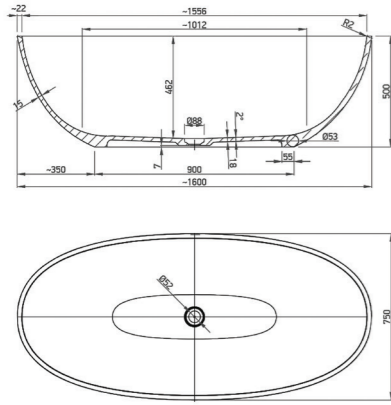

FIORELLA
160x78

— 10. oldal

NEW OLIVIA
170x80

— 12. oldal

ELISABETH
170x80

— 14. oldal

FIORELLA
170x84

— 16. oldal

TWIGGY
170x80

— 18. oldal

ESCADA térkád 160x75

Túlfolyó nélküli változat
Cikkszám: 6 301 76 16 10 18
Hosszúság: 160 cm
Szélesség: 75 cm
Magasság: 50 cm
Súly/Térfogat: 88 kg / 220 liter

Speciális beépítés:
A szifon a padlóba süllyesztendő!

Árak és további információk
a fürdőkádáról, a QR kód
beolvasásával elérhetők!
www.marmy.hu

ESCADA
160x75

ENZO 160x74

ENZO térkád 160x74

Beépített túlfolyóval rendelkezik
Cikkszám: 6 301 74 16 11 18
Hosszúság: 158 cm
Szélesség: 73 cm
Magasság: 50 cm
Súly/Térfogat: 118 kg / 220 liter