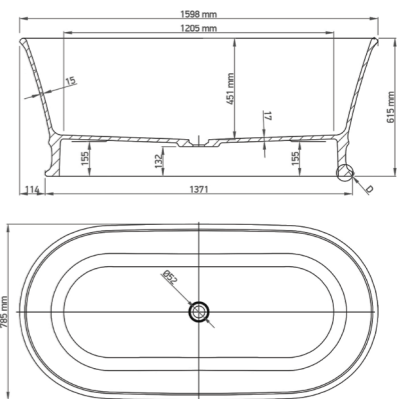

Árak és további információk a fürdőkádról, a QR kód beolvasásával elérhetők! www.marmy.hu

MONTANA
160x78

PEARL
160x70

PEARL térkád 160x70

Beépített túlfolyóval rendelkezik
Cikkszám: 6 301 10 16 11 18
Hosszúság: 160 cm
Szélesség: 70 cm
Magasság: 62 cm
Súly/Térfogat: 120 kg / 210 liter

Árak és további információk a fürdőkádról, a QR kód beolvasásával elérhetők! www.marmy.hu

CALYPSO térkád
160x74

Túlfolyó nélküli változat
Cikkszám: 6 301 82 16 10 18
Hosszúság: 160 cm
Szélesség: 74 cm
Magasság: 60 cm
Súly/Térfogat: 88 kg / 280 liter

Árak és további információk a fürdőkádról, a QR kód beolvasásával elérhetők! www.marmy.hu

CALYPSO
160x74

FIORELLA
160x78

FIORELLA térkád
160x78

Túlfolyó nélküli változat
Cikkszám: 6 301 84 16 10 18
Hosszúság: 160 cm
Szélesség: 78 cm
Magasság: 62 cm
Súly/Térfogat: 96 kg / 220 liter

Árak és további információk a fürdőkádról, a QR kód beolvasásával elérhetők! www.marmy.hu

**SAINT-TROPEZ térkád
170x80**

Túlfolyó nélküli változat
Cikkszám: 6 301 58 17 10 18
Hosszúság: 170 cm
Szélesség: 82 cm
Magasság: 54 cm
Súly/Térfogat: 96 kg / 330 liter