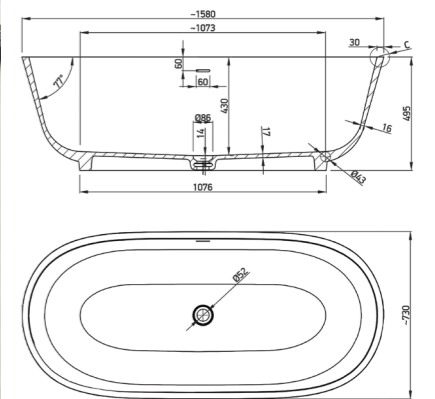

TWIGGY
170x80

— 18. oldal

ESCADA térkád 160x75

Túlfolyó nélküli változat
Cikkszám: 6 301 76 16 10 18
Hosszúság: 160 cm
Szélesség: 75 cm
Magasság: 50 cm
Súly/Térfogat: 88 kg / 220 liter

Speciális beépítés:
A szifon a padlóba süllyesztendő!

Árak és további információk
a fürdőkádáról, a QR kód
beolvasásával elérhetők!
www.marmy.hu

ESCADA
160x75

ENZO 160x74

ENZO térkád 160x74

Beépített túlfolyóval rendelkezik
Cikkszám: 6 301 74 16 11 18
Hosszúság: 158 cm
Szélesség: 73 cm
Magasság: 50 cm
Súly/Térfogat: 118 kg / 220 liter

Speciális beépítés:
A szifon a padlóba süllyesztendő!

Árak és további információk
a fürdőkádáról, a QR kód
beolvasásával elérhetők!
www.marmy.hu

MATTEO térkád 160x86

Túlfolyó nélküli változat
Cikkszám: 6 301 85 16 10 18
Hosszúság: 158 cm
Szélesség: 86 cm
Magasság: 58 cm
Súly/Térfogat: 118 kg / 280 liter

Túlfolyó nélküli változat
Cikkszám: 6 301 83 16 00 18
Hosszúság: 158 cm
Szélesség: 77 cm
Magasság: 63 cm
Súly/Térfogat: 92 kg / 280 liter

Árak és további információk a fürdőkádról, a QR kód beolvasásával elérhetők! www.marmy.hu