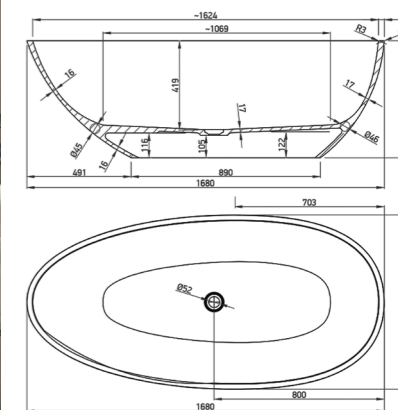

Túlfolyó nélküli változat
Cikkszám: 6 229 82 17 10 18
Hosszúság: 170 cm
Szélesség: 77 cm
Magasság: 62 cm
Súly/Térfogat: 112 kg / 240 liter

Árak és további információk
a fürdőkádról, a QR kód
beolvasásával elérhetők!
www.marmy.hu

ELISABETH
170x80

ELISABETH térkád
170x80

Beépített túlfolyóval rendelkezik
Cikkszám: 6 301 89 17 11 18
Hosszúság: 167 cm
Szélesség: 83 cm
Magasság: 62 cm
Súly/Térfogat: 164 kg / 340 liter

Árak és további információk
a fürdőkádról, a QR kód
beolvasásával elérhetők!
www.marmy.hu

NAMMOS
170x80

ARUBA térkád
170x80

Beépített túlfolyóval rendelkezik
Cikkszám: 6 301 79 17 11 18
Hosszúság: 168 cm
Szélesség: 82 cm
Magasság: 60 cm
Súly/Térfogat: 114 kg / 320 liter

Árak és további információk a fürdőkádokról, a QR kód beolvasásával elérhetők! www.marmy.hu

TWIGGY
170x80

ARUBA
170x80

TWIGGY térkád
170x80

Túlfolyó nélküli változat
Cikkszám: 6 301 77 17 10 18
Hosszúság: 168 cm
Szélesség: 82 cm
Magasság: 55 cm
Súly/Térfogat: 122 kg / 280 liter

Árak és további információk a fürdőkádokról, a QR kód beolvasásával elérhetők! www.marmy.hu