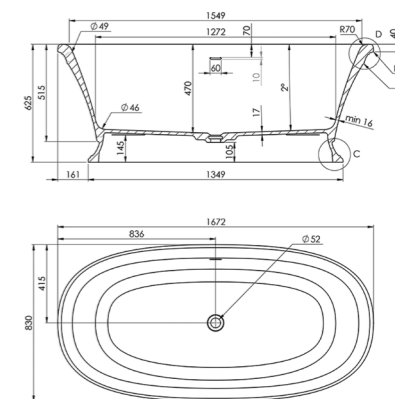

Túlfolyó nélküli változat
Cikkszám: 6 229 82 17 10 18
Hosszúság: 170 cm
Szélesség: 77 cm
Magasság: 62 cm
Súly/Térfogat: 112 kg / 240 liter

Árak és további információk
a fürdőkádról, a QR kód
beolvasásával elérhetők!
www.marmy.hu

NAMMOS térkád
170x80

Beépített túlfolyóval rendelkezik
Cikkszám: 6 301 78 17 11 18
Hosszúság: 168 cm
Szélesség: 82 cm
Magasság: 61 cm
Súly/Térfogat: 148 kg / 340 liter

Árak és további információk
a fürdőkádról, a QR kód
beolvasásával elérhetők!
www.marmy.hu

ELISABETH
170x80

ELISABETH térkád
170x80

Beépített túlfolyóval rendelkezik
Cikkszám: 6 301 89 17 11 18
Hosszúság: 167 cm
Szélesség: 83 cm
Magasság: 62 cm
Súly/Térfogat: 164 kg / 340 liter

Árak és további információk
a fürdőkádról, a QR kód
beolvasásával elérhetők!
www.marmy.hu