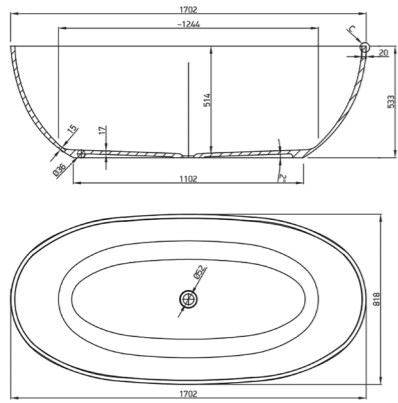

Árak és további információk a fürdőkádról, a QR kód beolvasásával elérhetők! www.marmy.hu

CALYPSO térkád
160x74

Túlfolyó nélküli változat
Cikkszám: 6 301 82 16 10 18
Hosszúság: 160 cm
Szélesség: 74 cm
Magasság: 60 cm
Súly/Térfogat: 88 kg / 280 liter

Árak és további információk a fürdőkádról, a QR kód beolvasásával elérhetők! www.marmy.hu

CALYPSO
160x74

FIORELLA
160x78

FIORELLA térkád
160x78

Túlfolyó nélküli változat
Cikkszám: 6 301 84 16 10 18
Hosszúság: 160 cm
Szélesség: 78 cm
Magasság: 62 cm
Súly/Térfogat: 96 kg / 220 liter

Árak és további információk a fürdőkádról, a QR kód beolvasásával elérhetők! www.marmy.hu

**SAINT-TROPEZ térkád
170x80**

Túlfolyó nélküli változat
Cikkszám: 6 301 58 17 10 18
Hosszúság: 170 cm
Szélesség: 82 cm
Magasság: 54 cm
Súly/Térfogat: 96 kg / 330 liter