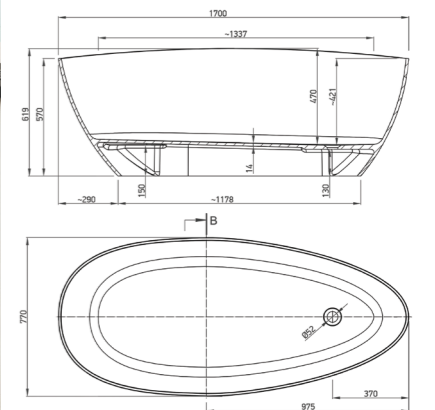

Árak és további információk a fürdőkádról, a QR kód beolvasásával elérhetők! www.marmy.hu

**SAINT-TROPEZ térkád
170x80**

Túlfolyó nélküli változat
Cikkszám: 6 301 58 17 10 18
Hosszúság: 170 cm
Szélesség: 82 cm
Magasság: 54 cm
Súly/Térfogat: 96 kg / 330 liter

Speciális beépítés:
A szifon a padlóba süllyesztendő!

Árak és további információk
a fürdőkádról, a QR kód
beolvasásával elérhetők!
www.marmy.hu

**SAINT-TROPEZ
170x80**

**NEW OLIVIA
170x80**

**NEW OLIVIA térkád
170x80**

Túlfolyó nélküli változat
Cikkszám: 6 229 82 17 10 18
Hosszúság: 170 cm
Szélesség: 77 cm
Magasság: 62 cm
Súly/Térfogat: 112 kg / 240 liter

Árak és további információk
a fürdőkádról, a QR kód
beolvasásával elérhetők!
www.marmy.hu