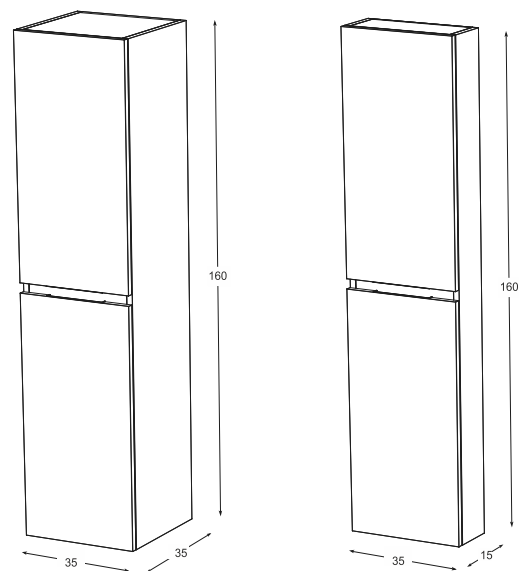

## Szögletes natúr tükör

Választható szélességi méretek

**70 cm**    **120 cm**  
**80 cm**    **140 cm**  
**90 cm**    **160 cm**  
**100 cm**   **180 cm**

A szögletes natúr tükör magassága minden esetben **70 cm**