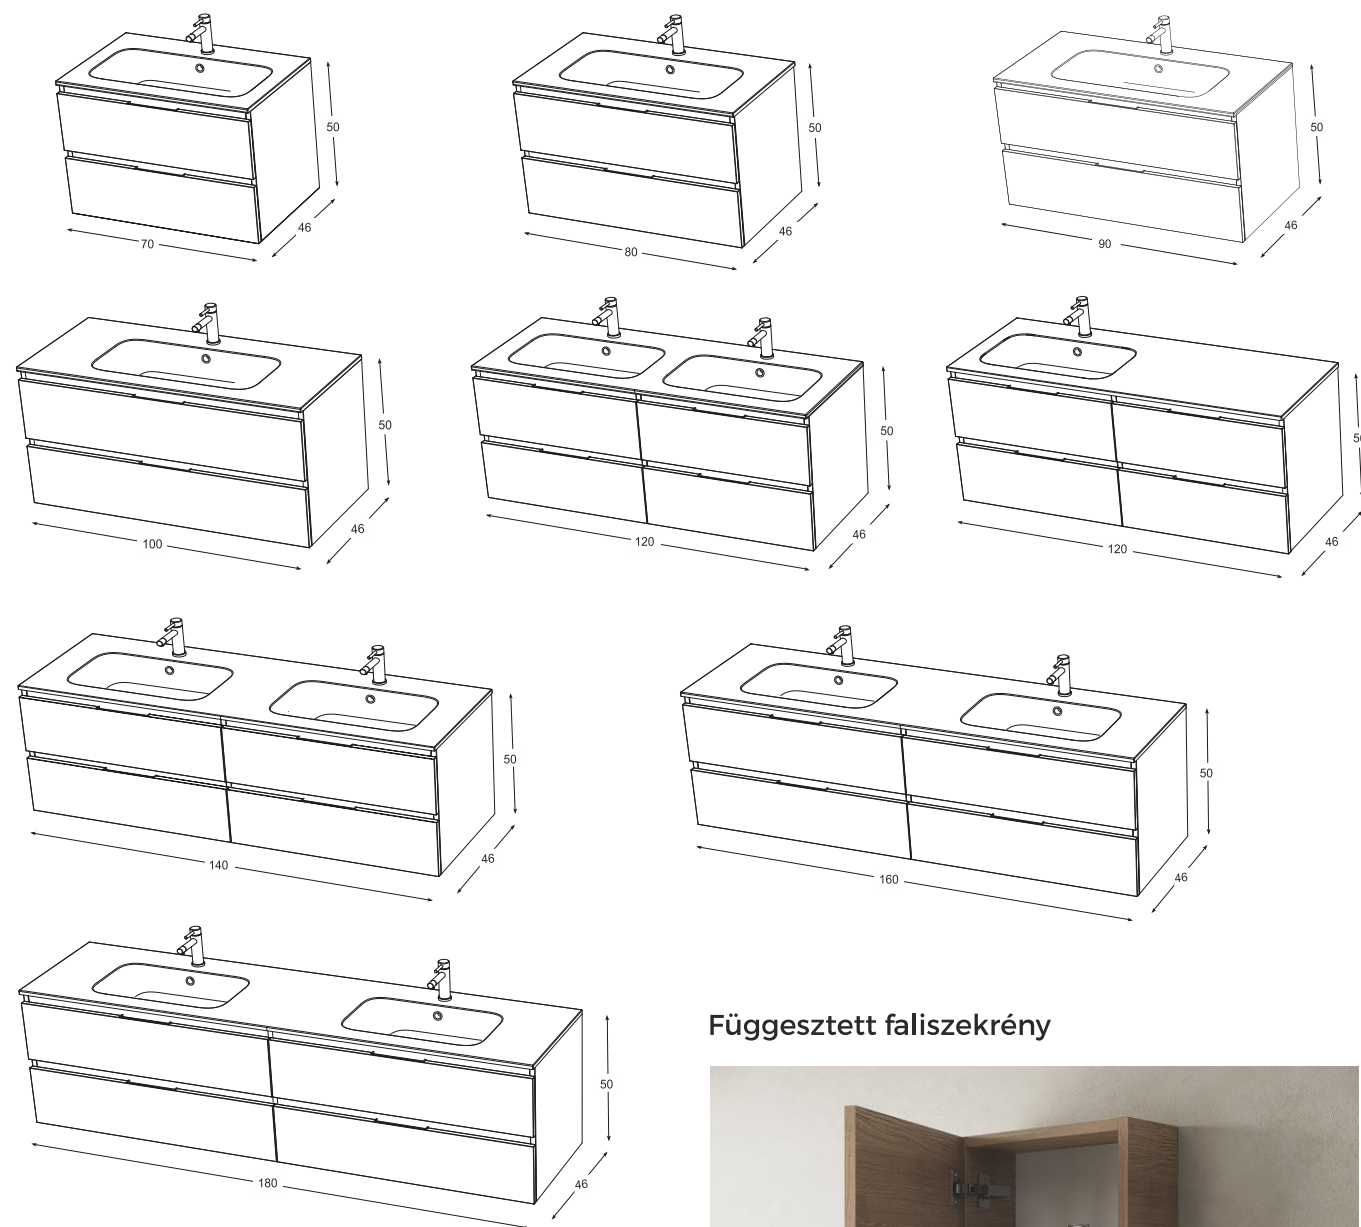

## Függesztett faliszekrény

Jobbos vagy balos nyitásiiránnyal.  
Helyezhető laminált, vagy üvegpocokkal rendelhető.  
Az összes laminált és festett színben rendelhető.