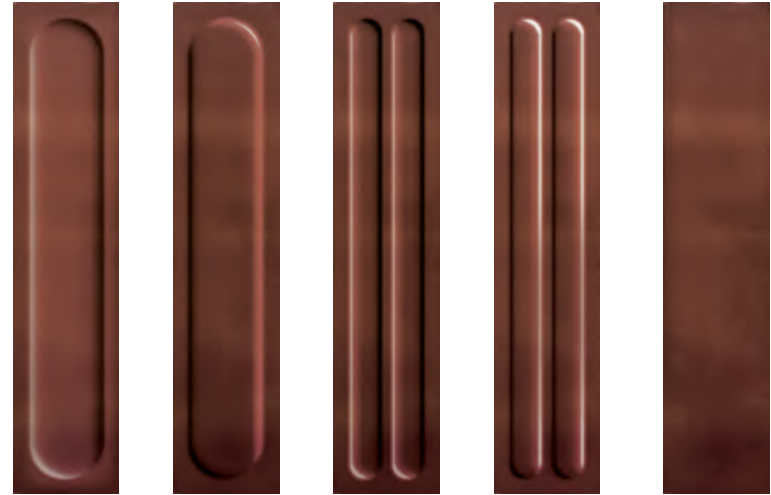

ELÉRHETŐ SZÍNEK

WHITE

ASH

BLACK

IVORY

BEIGE

OCHRA

TERRA

WINE

OLIVE

EMERALD

BLUE

NAVY

ELÉRHETŐ SZÍNEK

WHITE

WINE