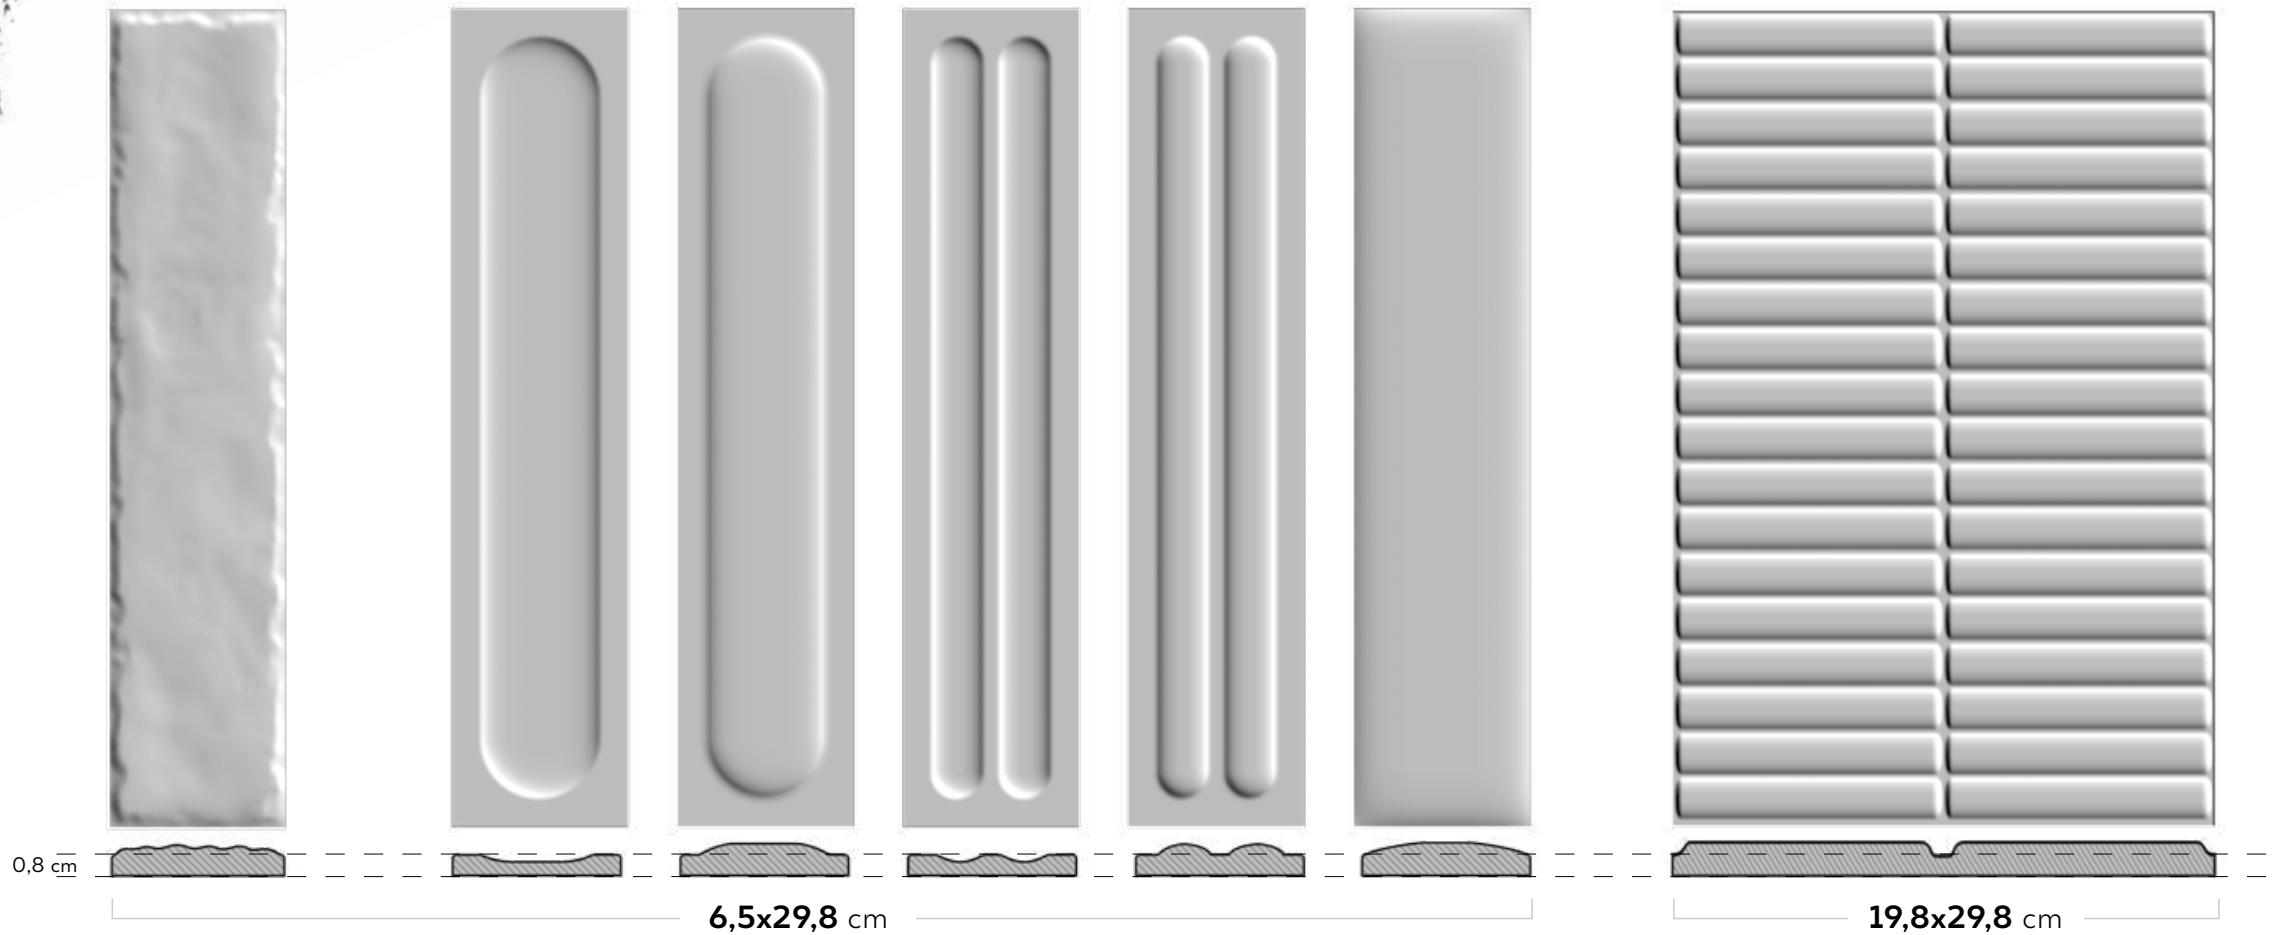

FORMÁTUMOK ÉS STRUKTÚRÁK

MONPELLI - TÉGLÁK

ELÉRHETŐ SZÍNEK

PARADYZ

WHITE

ASH

BLACK

IVORY