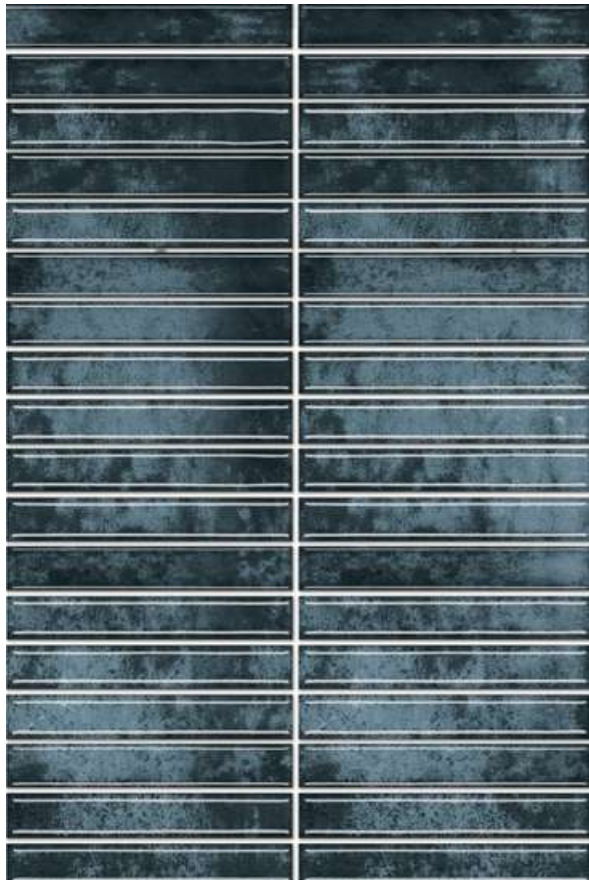

MOZAIK MURANO
polír
méret: **19,8x29,8 cm**
vastagság: **1 cm**