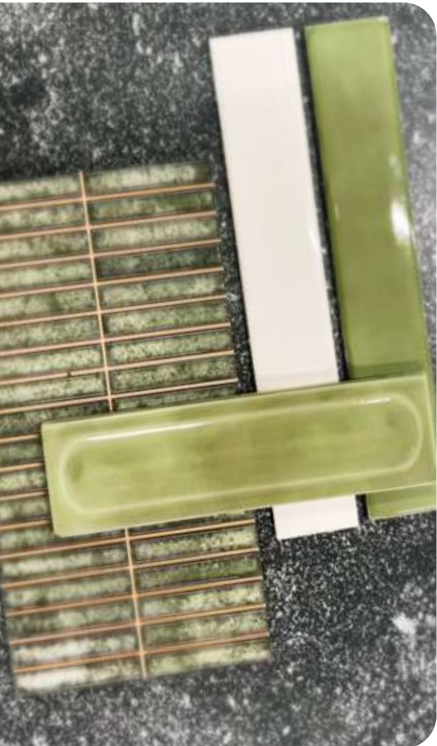

SZÍNPALETTA

ELŐNYÖKKEL

- **12 szín, amelyek összhangban vannak egymással,** kiforrottak, kompatibilisek, szilárdan gyökereznek a trendekben, teljes egészet alkotnak.
- A színtónusokkal való játék egyetlen árnyalaton belül fokozza a kollekciónak a plasztikus hatását.
- **Univerzális kialakítás.** Egyetlen termékcsaláddal lehetőséget kapunk arra, hogy különböző stílusú tereket alakítsunk ki, mint például vintage, glamour, art deco, mid-century, menphis, sun&earth, japandi, nordic stb.
- **A kollekciónak széleskörűen használható:** privát terek és beruházási célú helyiségek.
- **Az organikus irányzat struktúrái** (lágy formák), amelyek dekorációként keverhetők egymással, vagy önmagukban is elhelyezhetők.
- **Más kollekciónkat is kiegészít.** A kollekción belül, valamint a Paradyz Ceramica portfólió más vonalaival (MONUMENTAL, TRI-D kvarcszinterek stb.) is, bármely elem összepárosítható.
- **A fény és árnyék kontrasztos játékának** elvén alapuló, érzéki kollekción. A textúra használata minden termékben növeli a légység érzetét.
- **Egyediség, eredetiség, többdimenziós jelleg, univerzalitás**
- Kompakt formátum a **széles körű felhasználáshoz.**
- **Megfizethetőség** a lapok m² -enkénti értékesítésén keresztül (a mozaikok kivételével)