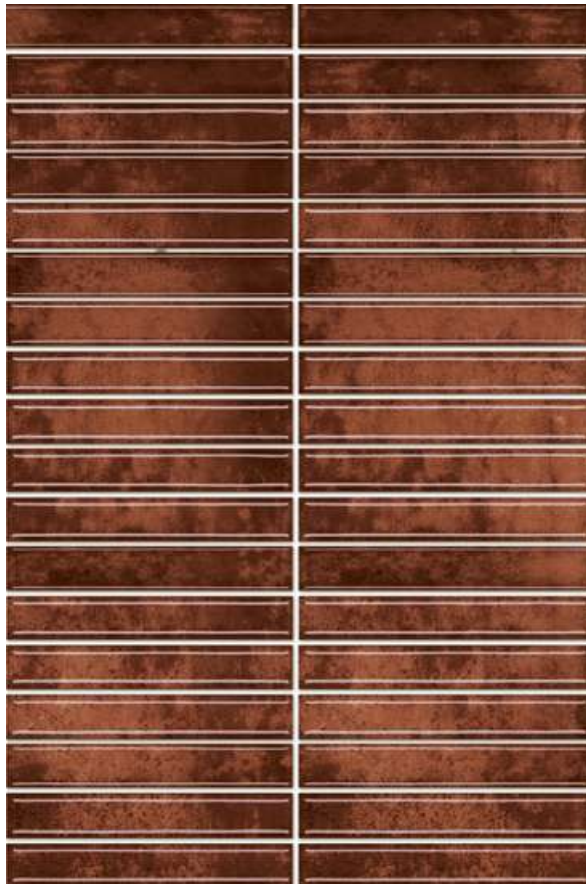

MOZAIK MURANO
polír
méret: **19,8x29,8 cm**
vastagság: **1 cm**