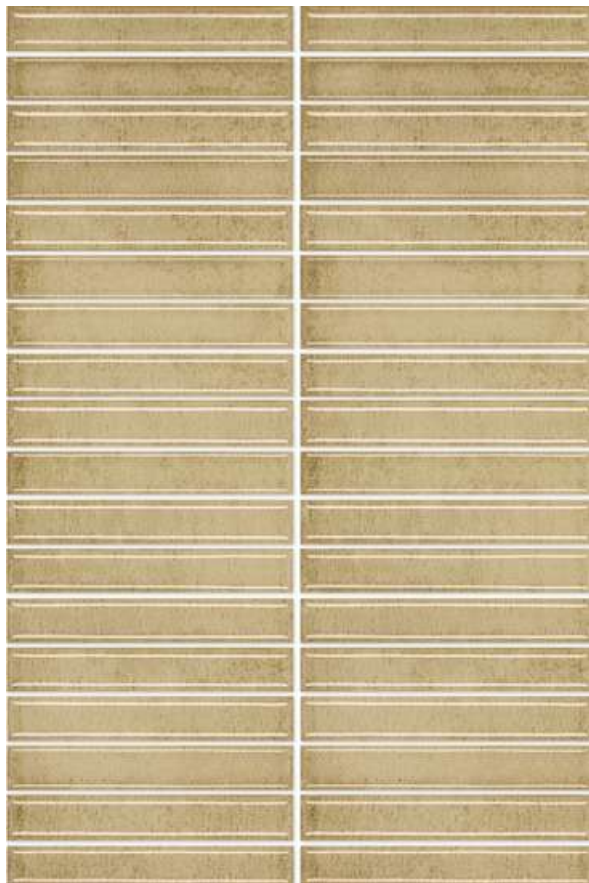

MOZAIK MURANO
polír
méret: **19,8x29,8 cm**
vastagság: **1 cm**