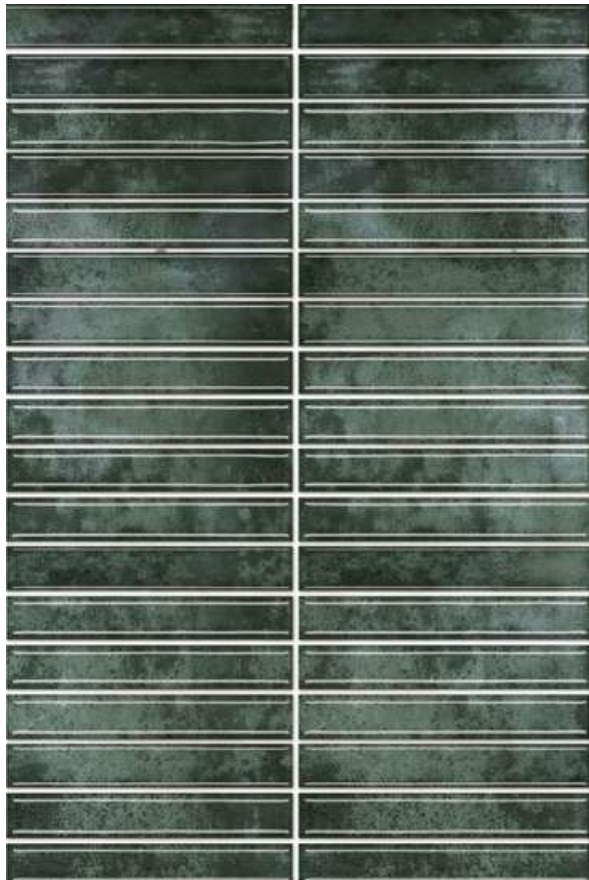

MOZAIK MURANO
polír
méret: **19,8x29,8 cm**
vastagság: **1 cm**