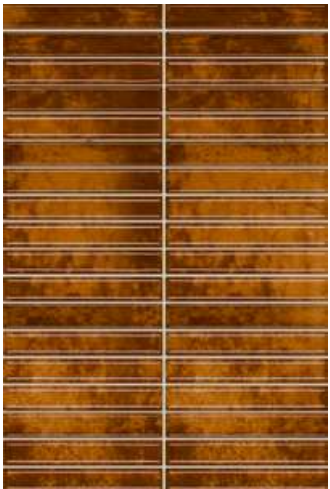

ELÉRHETŐ SZÍNEK

WHITE

ASH

BLACK

IVORY

BEIGE

OCHRA

TERRA