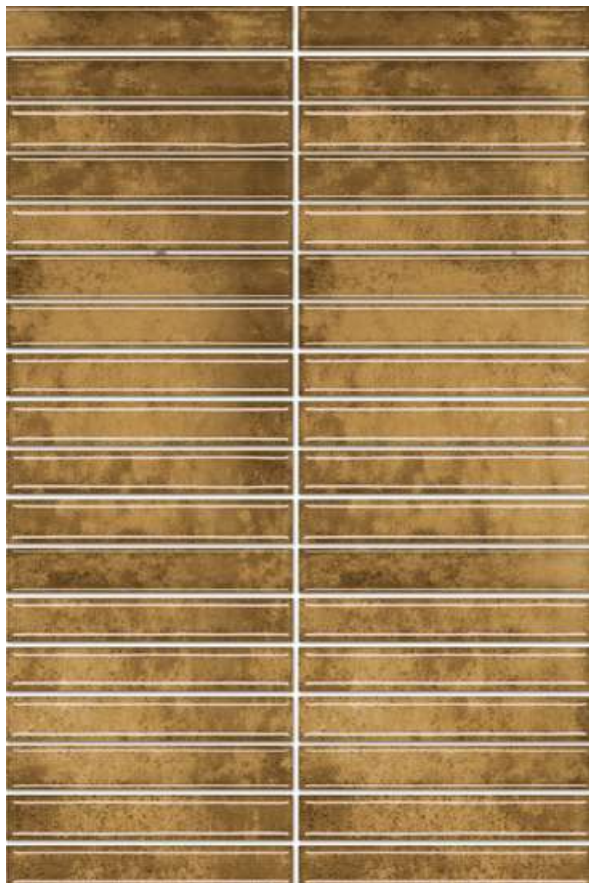

KOLLEKCIÓ

MONPELLI BEIGE

TÉGLA MIX
struktura polír
méret: **6,5x29,8 cm**
vastagság: **0,8 cm**

MOZAIK MURANO
polír
méret: **19,8x29,8 cm**
vastagság: **1 cm**

PARADYZ

TÉGLA MIX
struktura polír
méret: **6,5x29,8 cm**
vastagság: **0,8 cm**