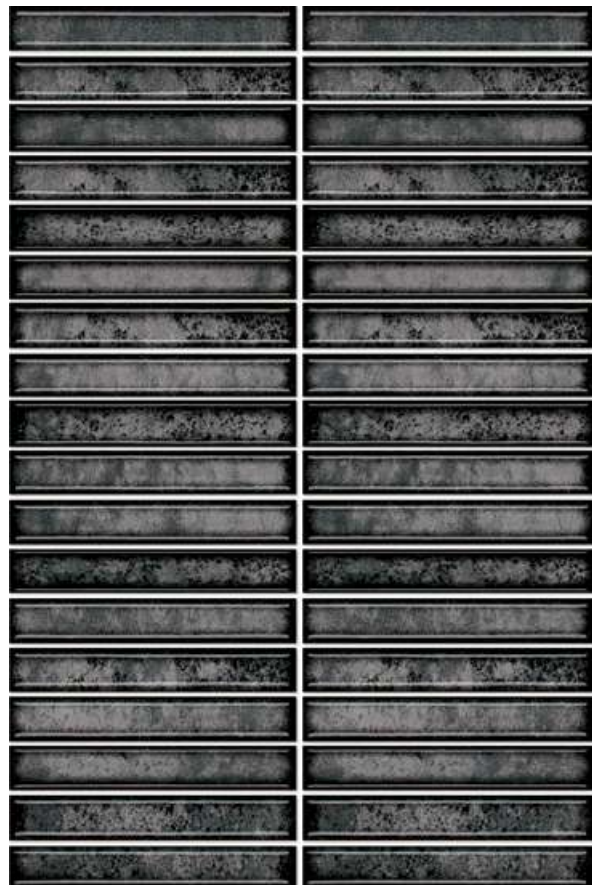

KOLLEKCIÓ

MONPELLI ASH

PARADYZ

TÉGLA MIX
struktura polír
méret: **6,5x29,8 cm**
vastagság: **0,8 cm**

MOZAIK MURANO
polír
méret: **19,8x29,8 cm**
vastagság: **1 cm**

KOLLEKCIÓ

MONPELLI BLACK

TÉGLA MIX
struktura polír
méret: **6,5x29,8 cm**
vastagság: **0,8 cm**