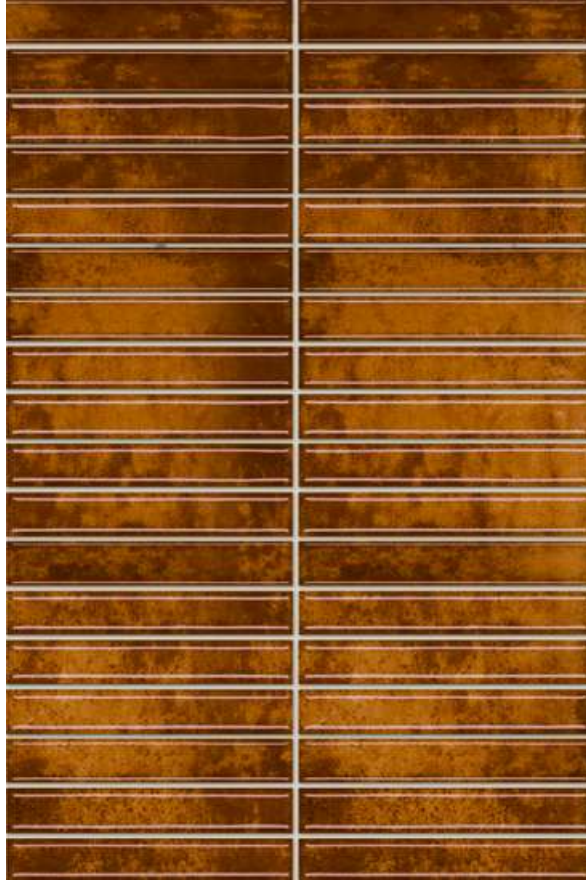

MOZAIK MURANO
polír
méret: **19,8x29,8 cm**
vastagság: **1 cm**

KOLLEKCIÓ

MONPELLI TERRA

PARADYZ

TÉGLA MIX
struktura polír
méret: **6,5x29,8 cm**
vastagság: **0,8 cm**

MOZAIK MURANO
polír
méret: **19,8x29,8 cm**
vastagság: **1 cm**