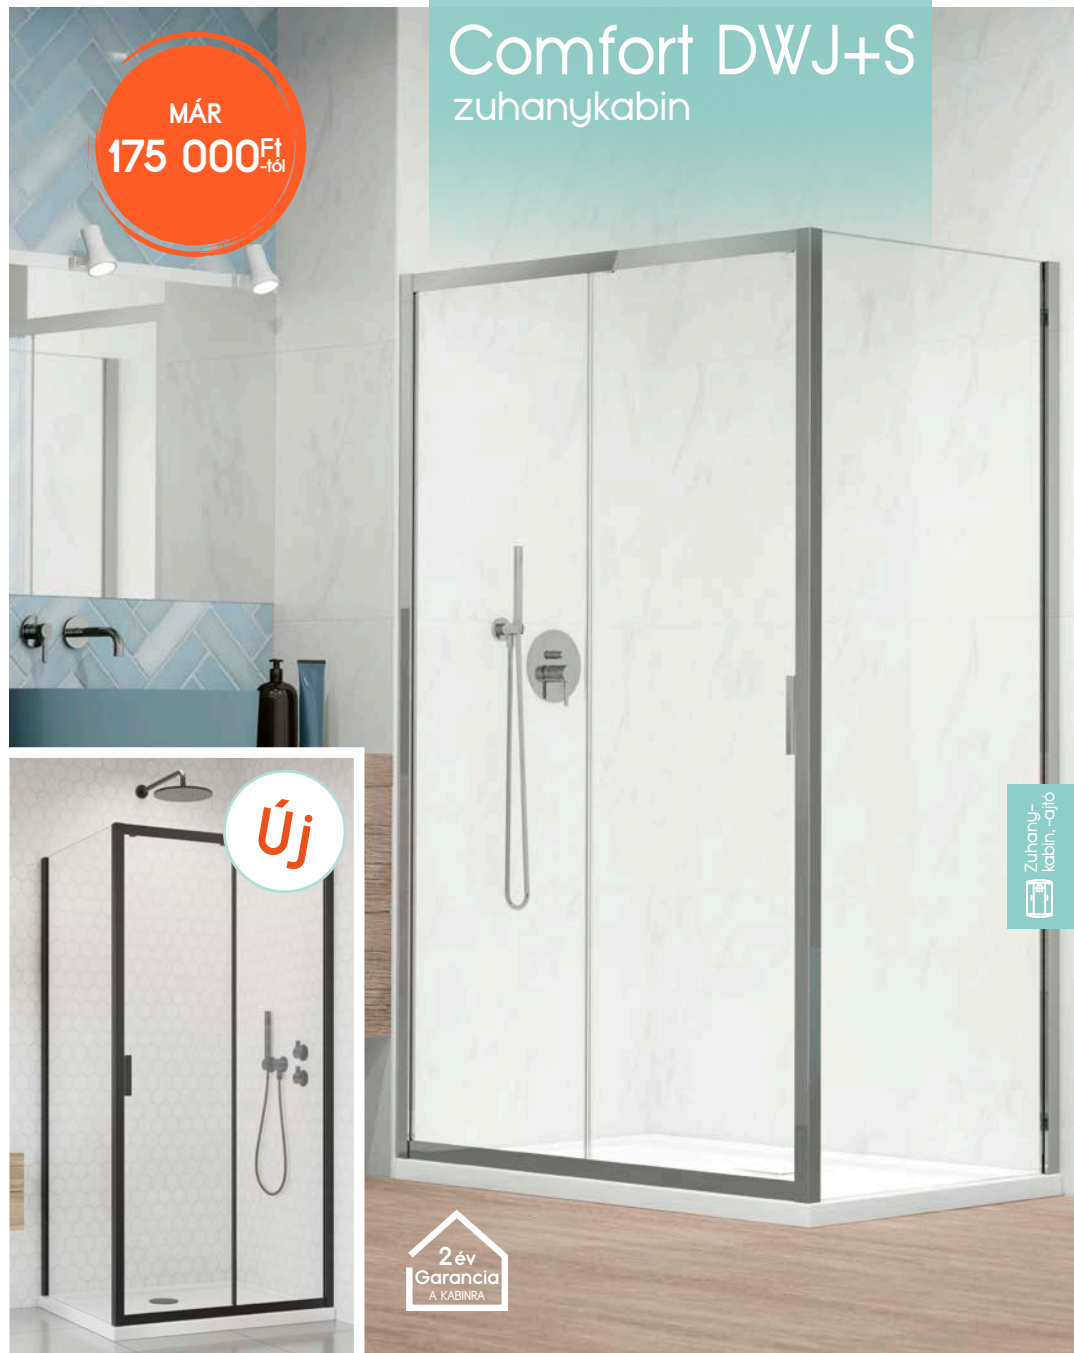

Comfort DWJ+S zuhanykabin

MÁR
175 000 Ft-tól

Méret	Cikkszám	Listaár
Comfort DWJ ajtó – Króm		
100 cm	10260100-01-01	98 500 Ft
110 cm	10260110-01-01	102 900 Ft
120 cm	10260120-01-01	106 900 Ft
130 cm	10260130-01-01	109 900 Ft
140 cm	10260140-01-01	115 900 Ft
Comfort S oldalfal – Króm		
80 cm	10270080-01-01	76 500 Ft
90 cm	10270090-01-01	79 900 Ft
Comfort DWJ ajtó – Fekete		
Új 100 cm	10260100-54-01	108 000 Ft
Új 110 cm	10260110-54-01	113 000 Ft
Új 120 cm	10260120-54-01	117 000 Ft
Új 130 cm	10260130-54-01	120 900 Ft
Új 140 cm	10260140-54-01	127 000 Ft
Comfort S oldalfal – Fekete		
Új 80 cm	10270080-54-01	85 000 Ft
Új 90 cm	10270090-54-01	89 000 Ft

Zuhanykabin-ajtó