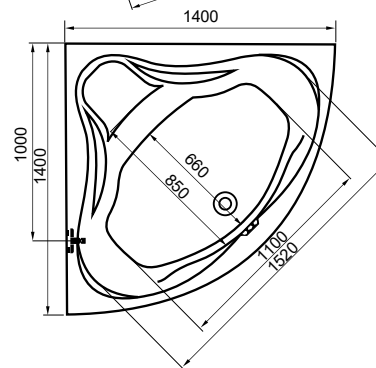

A fal csaptelep javasolt pozícióját jelölő ikon.

Kitty

Fortuna

Emily

Easy75 kádparaván

Minőség, kiváló áron!

Comfort A, E íves zuhanykabin

Comfort/AE	A1	A2	X1	X2	C1	C2	D	H
A 80x80	800	800	785-800	785-800	265-280	265-280	475	1900
A 90x90	900	900	885-900	885-900	365-380	365-380	560	1900
E 80x100	800	1000	785-800	985-1000	265-280	465-480	515	1900

Comfort C, D szögletes zuhanykabin

Comfort/C,D	A1	A2	X1	X2	C1	C2	D	H
C 80x80	800	800	785-800	785-800	357-372	357-372	430	1900
C 90x90	900	900	885-900	885-900	407-422	407-422	500	1900
D 80x100	800	1000	785-800	985-1000	357-372	457-472	500	1900