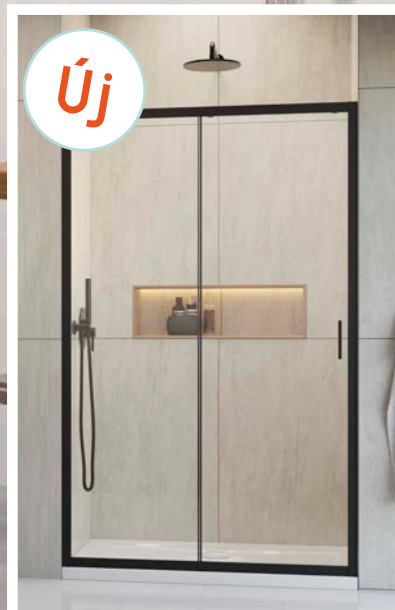

A Comfort D szögletes aszimmetrikus zuhanykabin **jobbos és balos** kivitelben is beépíthető, fordítható!

Zuhany-
kabin, -ajtó

Comfort DWJ zuhanyajtó

MÁR
98 500 Ft-tól

Új

2 év
Garancia
A KABINRA

Méretek	Cikkszám	Listaár
Comfort DWJ ajtó – Króm		
100 cm	10260100-01-01	98 500 Ft
110 cm	10260110-01-01	102 900 Ft
120 cm	10260120-01-01	106 900 Ft
130 cm	10260130-01-01	109 900 Ft
140 cm	10260140-01-01	115 900 Ft
Comfort DWJ ajtó – Fekete		
Új 100 cm	10260100-54-01	108 000 Ft
Új 110 cm	10260110-54-01	113 000 Ft
Új 120 cm	10260120-54-01	117 000 Ft
Új 130 cm	10260130-54-01	120 900 Ft
Új 140 cm	10260140-54-01	127 000 Ft