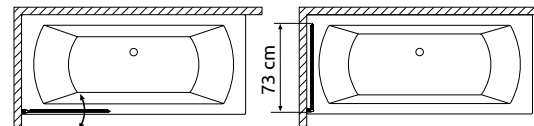

A fal csaptelep javasolt pozícióját jelölő ikon.

Kitty

Fortuna

Emily

Easy75 kádparaván

Minőség, kiváló áron!

Comfort A, E íves zuhanykabin

Comfort/AE	A1	A2	X1	X2	C1	C2	D	H
A 80x80	800	800	785-800	785-800	265-280	265-280	475	1900
A 90x90	900	900	885-900	885-900	365-380	365-380	560	1900
E 80x100	800	1000	785-800	985-1000	265-280	465-480	515	1900