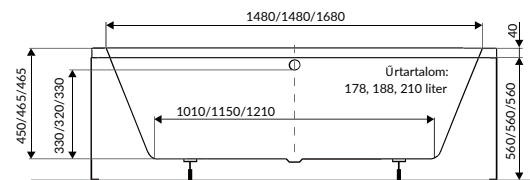

A fal csaptelep javasolt pozícióját jelölő ikon.

Kitty

Fortuna

Emily

Easy75 kádparaván

Minőség, kiváló áron!

Comfort A, E íves zuhanykabin

Comfort/AE	A1	A2	X1	X2	C1	C2	D	H
A 80x80	800	800	785-800	785-800	265-280	265-280	475	1900
A 90x90	900	900	885-900	885-900	365-380	365-380	560	1900
E 80x100	800	1000	785-800	985-1000	265-280	465-480	515	1900