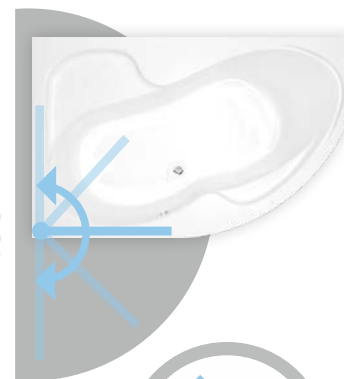

Ne felejtse el megvenni hozzá!
Kádparaván tisztítószer
(részletek a 13. oldalon)

5 900Ft-tól

Bal | Jobb
oldalra is
felszerelhető

A zuhanytér
nem zárt

Easy
Clean
Vízlepergető
bevonat

Kedvező
ár/érték arány

Használaton kívül teljesen falra hajtható.

Kiváló minőségű alsó szilikonprofil
a megfelelő vízzárásért.

Kifelé-befelé
nyitható kádparaván
Használaton kívül
vagy fürdéskor a
falra hajtható.

Emelőmechanikás
oszlopzsánér
Kíméli a kád felületét
és hatékonyan gátol-
ja a víz kifolyását a
paraván alatt.