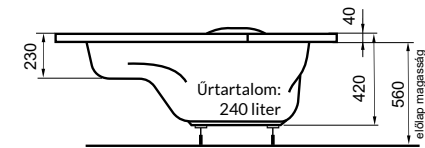

A fal csaptelep javasolt pozícióját jelölő ikon.

Kitty

Fortuna

Emily

Easy75 kádparaván

Minőség, kiváló áron!

Comfort A, E íves zuhanykabin

Comfort/AE	A1	A2	X1	X2	C1	C2	D	H
A 80x80	800	800	785-800	785-800	265-280	265-280	475	1900
A 90x90	900	900	885-900	885-900	365-380	365-380	560	1900
E 80x100	800	1000	785-800	985-1000	265-280	465-480	515	1900