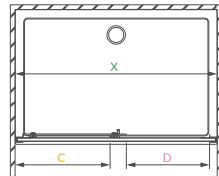

Comfort DWJ zuhanyajtó

Comfort	X	C	D	H
DWJ 100	985-1015	465-485	400	1900
DWJ 110	1085-1115	515-535	450	1900
DWJ 120	1185-1215	565-585	500	1900
DWJ 130	1285-1315	615-635	550	1900
DWJ 140	1385-1415	665-685	600	1900