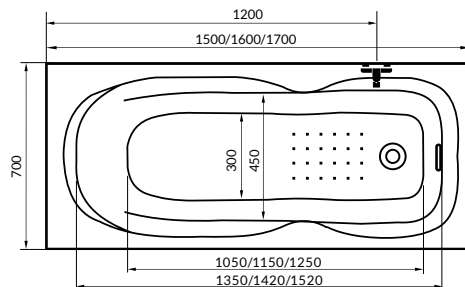

Műszaki rajzok

A fali csaptelep javasolt pozícióját jelölő ikon.

Molly