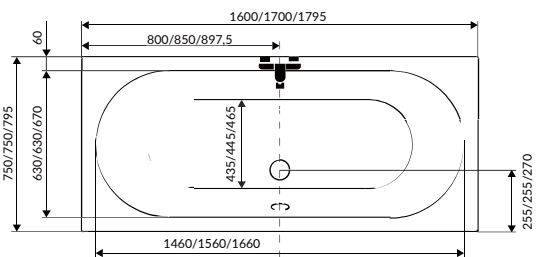

A fal csaptelep javasolt pozícióját jelölő ikon.

Kitty

Fortuna

Emily

Easy75 kádparaván

Minőség, kiváló áron!

Comfort A, E íves zuhanykabin

Comfort/AE	A1	A2	X1	X2	C1	C2	D	H
A 80x80	800	800	785-800	785-800	265-280	265-280	475	1900
A 90x90	900	900	885-900	885-900	365-380	365-380	560	1900
E 80x100	800	1000	785-800	985-1000	265-280	465-480	515	1900