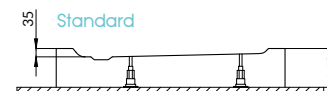

Nero A íves zuhanytálca

Nero E íves aszimmetrikus zuhanytálca

Nero C szögletes zuhanytálca

Nero D szögletes aszimmetrikus zuhanytálca

Minőség kiváló áron

Nézze meg a weboldalunkon a teljes fürdőkád választékunkat.