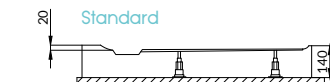

Nero A íves zuhanytálca