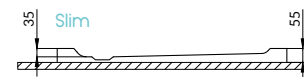

Nero A íves zuhanytálca

Nero E íves aszimmetrikus zuhanytálca

Nero C szögletes zuhanytálca

Nero D szögletes aszimmetrikus zuhanytálca

Minőség kiváló áron

Nézze meg a weboldalunkon a teljes fürdőkád választékunkat.