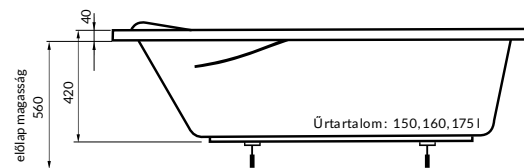

Szakképzett
kád- és zuhanyszakértők

Ingyenes parkolás

Műszaki rajzok

A fali csaptelep javasolt pozícióját jelölő ikon.

Molly

Danuta

Mona

Tamara