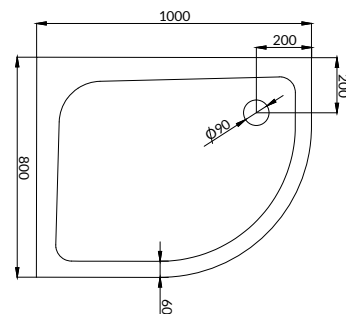

Nero E íves aszimmetrikus zuhanytálca