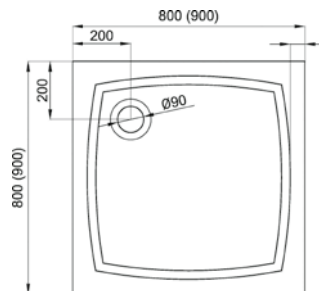

Nero C szögletes zuhanytálca