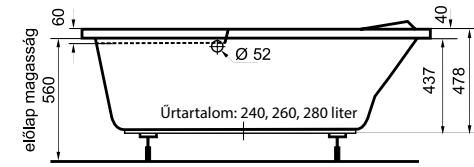

A fal csaptelep javasolt pozícióját jelölő ikon.

Kitty

Fortuna

Emily

Easy75 kádparaván

Minőség, kiváló áron!

Comfort A, E íves zuhanykabin

Comfort/AE	A1	A2	X1	X2	C1	C2	D	H
A 80x80	800	800	785-800	785-800	265-280	265-280	475	1900
A 90x90	900	900	885-900	885-900	365-380	365-380	560	1900
E 80x100	800	1000	785-800	985-1000	265-280	465-480	515	1900