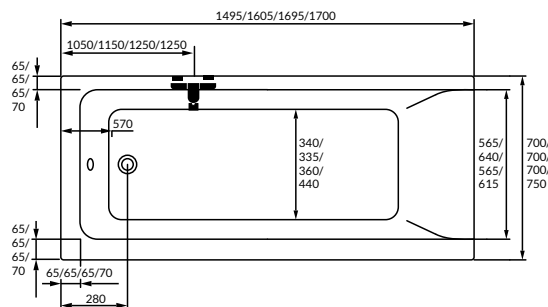

Műszaki rajzok

A fali csaptelep javasolt pozícióját jelölő ikon.

Molly

Danuta

Mona

Tamara