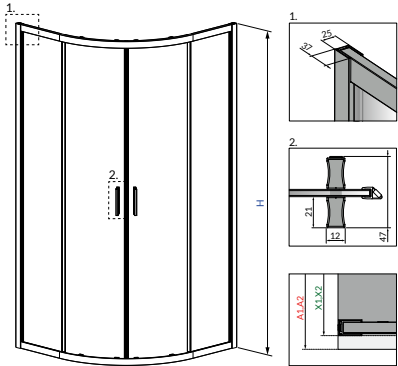

A fal csaptelep javasolt pozícióját jelölő ikon.

Kitty

Fortuna

Emily

Easy75 kádparaván

Minőség, kiváló áron!

Comfort A, E íves zuhanykabin

Comfort/AE	A1	A2	X1	X2	C1	C2	D	H
A 80x80	800	800	785-800	785-800	265-280	265-280	475	1900
A 90x90	900	900	885-900	885-900	365-380	365-380	560	1900
E 80x100	800	1000	785-800	985-1000	265-280	465-480	515	1900