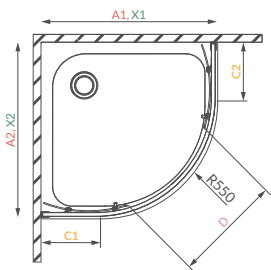

A fal csaptelep javasolt pozícióját jelölő ikon.

Kitty

Fortuna

Emily

Easy75 kádparaván

Minőség, kiváló áron!

Comfort A, E íves zuhanykabin

Comfort/AE	A1	A2	X1	X2	C1	C2	D	H
A 80x80	800	800	785-800	785-800	265-280	265-280	475	1900
A 90x90	900	900	885-900	885-900	365-380	365-380	560	1900
E 80x100	800	1000	785-800	985-1000	265-280	465-480	515	1900