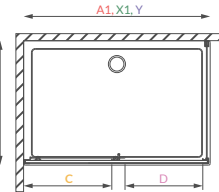

Comfort DWJ+S zuhanykabin

Comfort	A2	X2
S 80	800	785-800
S 90	900	885-900

Comfort	A1	X1	Y	C	D	H
DWJ 100	1000	985-1005	972-992	465-485	400	1900
DWJ 110	1100	1085-1105	1072-1092	515-535	450	1900
DWJ 120	1200	1185-1205	1172-1192	565-585	500	1900
DWJ 130	1300	1285-1305	1272-1292	615-635	550	1900
DWJ 140	1400	1385-1405	1372-1392	665-685	600	1900