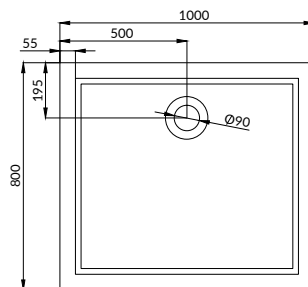

Nero A íves zuhanytálca

Nero E íves aszimmetrikus zuhanytálca

Nero C szögletes zuhanytálca

Nero D szögletes aszimmetrikus zuhanytálca

Minőség kiváló áron

Nézze meg a weboldalunkon a teljes fürdőkád választékunkat.