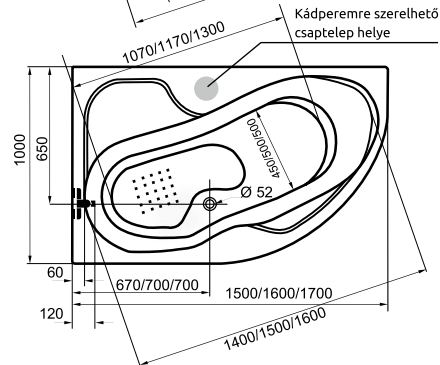

Szakképzett
kád- és zuhanyszakértők

Ingyenes parkolás

Műszaki rajzok

A fali csaptelep javasolt pozícióját jelölő ikon.

Molly

Danuta

Mona

Tamara

A fal csaptelep javasolt pozícióját jelölő ikon.

Kitty

Fortuna

Emily

Easy75 kádparaván

Minőség, kiváló áron!

Comfort A, E íves zuhanykabin

Comfort/AE	A1	A2	X1	X2	C1	C2	D	H
A 80x80	800	800	785-800	785-800	265-280	265-280	475	1900
A 90x90	900	900	885-900	885-900	365-380	365-380	560	1900
E 80x100	800	1000	785-800	985-1000	265-280	465-480	515	1900