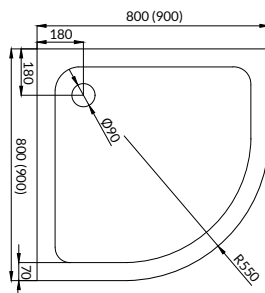

Nero A íves zuhanytálca