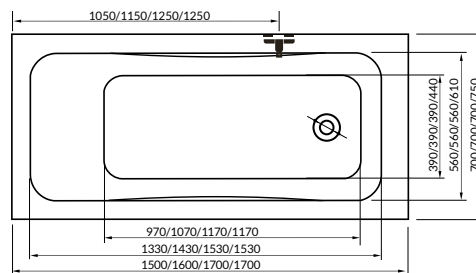

Szakképzett
kád- és zuhanyszakértők

Ingyenes parkolás

Műszaki rajzok

A fali csaptelep javasolt pozícióját jelölő ikon.

Molly

Danuta

Mona

Tamara