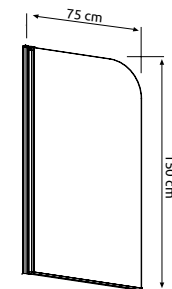

80 × 80 cm
90 × 90 cm

Listaár

42 500Ft
45 900Ft

A zuhanytálca
magassága: 5,5 cm

Nero E standard íves
aszimmetrikus zuhanytálca

Méreték

100 × 80 cm

Listaár

Méreték

80 × 80 cm
90 × 90 cm

Listaár

44 500 Ft
47 900 Ft

A zuhanytálca
magassága: 8 cm

Nero D standard szögletes aszimmetrikus zuhanytálca

Nero D slim szögletes aszimmetrikus zuhanytálca

Méreték

A fal csaptelep javasolt pozícióját jelölő ikon.

Kitty

Fortuna

Emily

Easy75 kádparaván

Minőség, kiváló áron!

Comfort A, E íves zuhanykabin

Comfort/AE	A1	A2	X1	X2	C1	C2	D	H
A 80x80	800	800	785-800	785-800	265-280	265-280	475	1900
A 90x90	900	900	885-900	885-900	365-380	365-380	560	1900
E 80x100	800	1000	785-800	985-1000	265-280	465-480	515	1900

Comfort C, D szögletes zuhanykabin

Comfort/C,D	A1	A2	X1	X2	C1	C2	D	H
C 80x80	800	800	785-800	785-800	357-372	357-372	430	1900
C 90x90	900	900	885-900	885-900	407-422	407-422	500	1900
D 80x100	800	1000	785-800	985-1000	357-372	457-472	500	1900