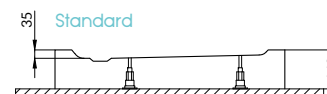

Nero E íves aszimmetrikus zuhanytálca