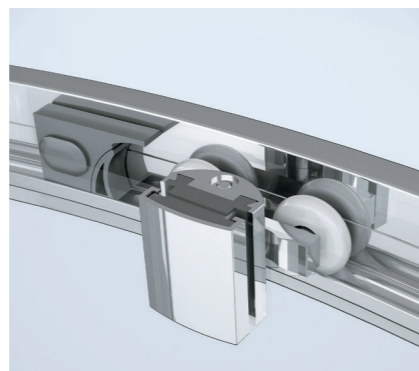

PODWÓJNE GÓRNE I DOLNE ROLKI DOUBLE UPPER AND LOWER ROLLERS

Zapewniają płynne otwieranie i zamykanie drzwi. Funkcja szybkiego wypinania dolnych rolek ułatwia czyszczenie kabiny.

Double upper and lower rollers for smooth opening and closing of the door. The quick release function of the lower rollers makes cleaning easier.