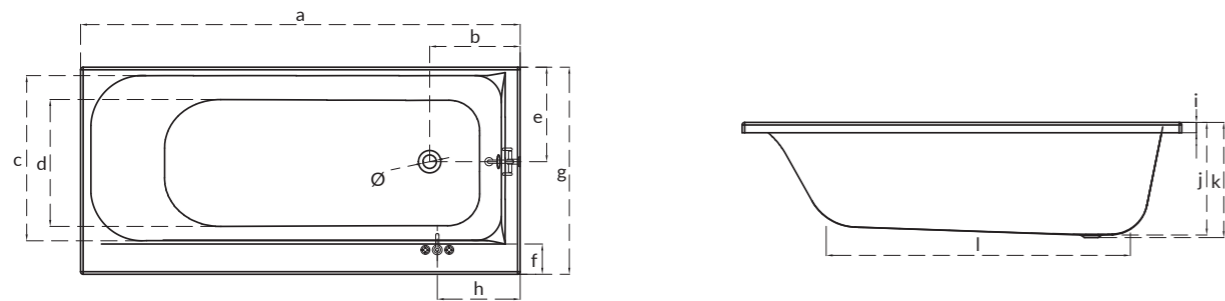

SMART

Wanny prostokątne
Rectangular bathtubs

Wanna prostokątna SMART, lewostronna, prawostronna SMART rectangular bathtub, left side, right side

kod katalogowy catalogue code	a	b	c	d	e	f	g	h	i	j	k	l	Ø
S301-117	1700	350	640	490	365	115	800	320	40	435	445	1175	52
S301-116	1700	350	640	490	365	115	800	320	40	435	445	1175	52
S301-119	1600	350	640	490	365	115	800	320	40	435	445	1085	52
S301-118	1600	350	640	490	365	115	800	320	40	435	445	1085	52