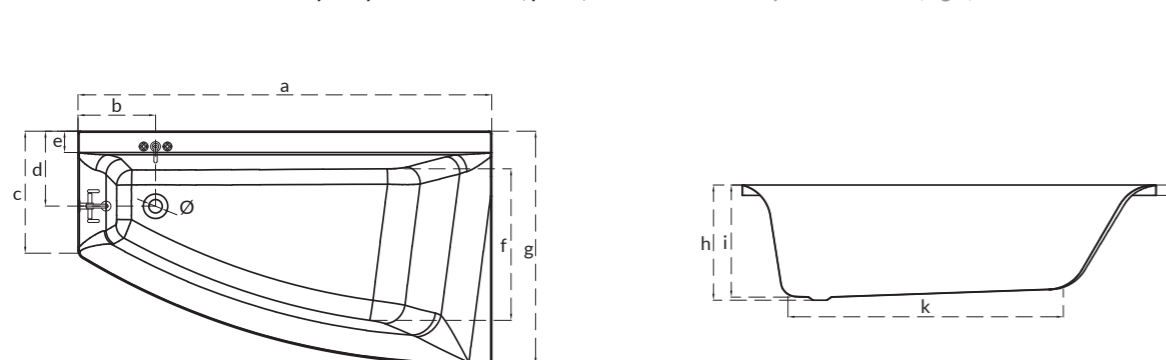

VIRGO MAX

Wanny asymetryczne
Asymmetric bathtubs

KALIOPE

Wanny asymetryczne
Asymmetric bathtubs

Wanna asymetryczna VIRGO MAX, prawa, lewa VIRGO MAX asymmetric bathtub, right, left

kod katalogowy catalogue code	a	b	c	d	e	f	g	h	i	j	k	Ø
S301-132	1600	300	470	290	80	585	900	445	435	40	1065	52
S301-133	1600	300	470	290	80	585	900	445	435	40	1065	52