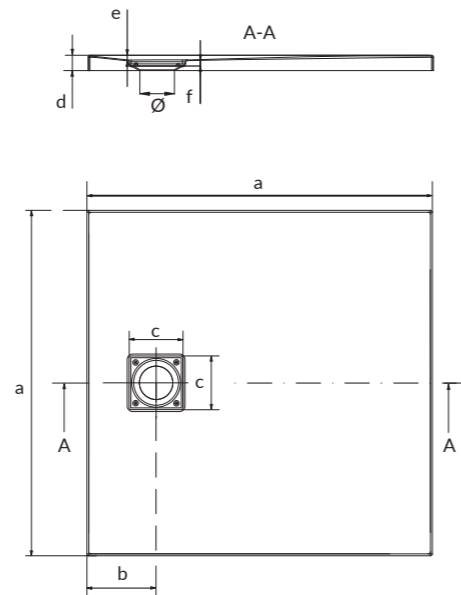

kod katalogowy catalogue code	a	b	c	d	e	f	R	Ø
S601-119	800	180	145	40	12	16	550	90
S601-120	900	180	145	40	12	16	550	90

Brodzik kwadratowy TAKO SLIM 80, 90
TAKO SLIM 80, 90 square shower tray

kod katalogowy catalogue code	a	b	c	d	e	f	Ø
S601-121	800	180	145	40	12	16	90
S601-122	900	180	145	40	12	16	90