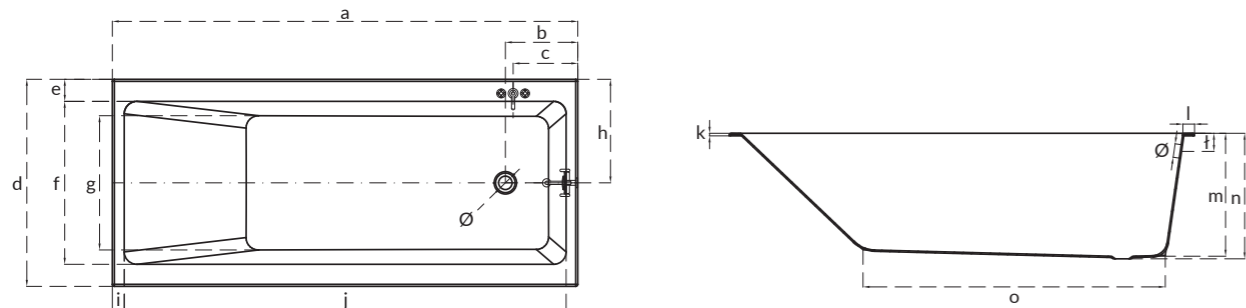

Wanna prostokątna CREA CREA rectangular bathtub

kod katalogowy catalogue code	a	b	c	d	e	f	g	h	i	j	k	l	ł	m	n	o	Ø
S301-227	1800	280	250	800	85	630	510	400	45	1710	10	45	70	475	485	1170	52
S301-226	1700	280	250	750	85	580	460	375	45	1610	10	45	70	475	485	1095	52
S301-225	1600	280	250	750	85	580	465	375	45	1510	10	45	70	475	485	1020	52
S301-233	1500	280	250	750	85	580	465	375	45	1410	10	45	70	475	485	950	52