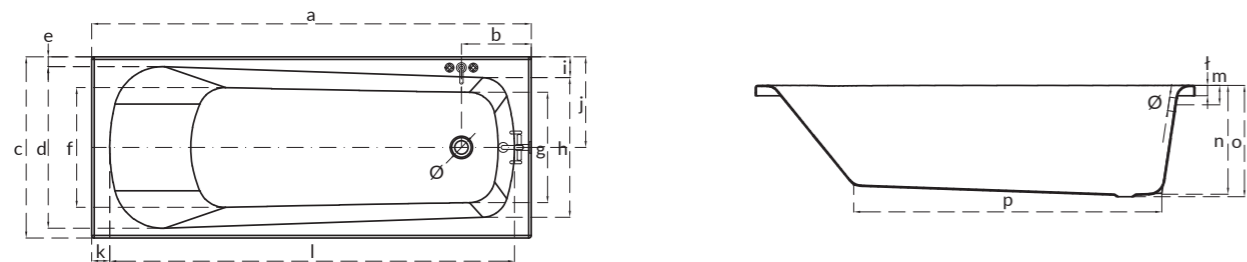

Wanna prostokątna NAO NAO rectangular bathtub

kod katalogowy catalogue code	a	b	c	d	e	f	g	h	i	j	k	l	t	m	n	o	p	∅
S301-244	1700	270	700	625	40	460	425	540	80	350	70	1565	40	75	420	430	1192	52
S301-243	1600	270	700	620	40	460	425	540	80	350	70	1465	40	75	420	430	1105	52
S301-242	1500	270	700	620	40	455	425	540	80	350	70	1365	40	75	420	430	1005	52
S301-247	1400	270	700	620	40	450	425	540	80	350	70	1265	40	75	420	430	925	52