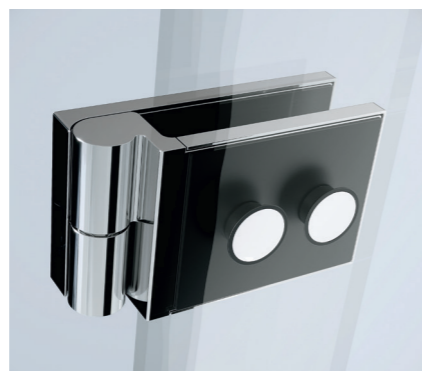

This CREA shower enclosure is distinguished by its elegant hinges and a drip rail which drains water back into the enclosure (even when the door is open). Its functionality is enhanced by the wall U-channel without visible screws or caps that allows it to be adjusted to accommodate wall curvature. The height of 200 cm provides comfort of use regardless of your height.

NASZE ROZWIĄZANIA OUR SOLUTIONS

CHROMOWANA LISTWA PROGOWA
CHROME-PLATED THRESHOLD STRIP
Zapobiega przedostawaniu się wody poza kabinę.
Prevents water from leaving the enclosure.

CHROMOWANY WSPORNIK
CHROME PLATED SUPPORT
Równoległy do powierzchni drzwi. Nie ogranicza komfortu podczas korzystania z prysznica.
Parallel to the door surface does not limit the comfort when the shower is used.

LICOWANY ZAWIAS
HINGE SURFACE WITH GLASS
Eliminuje konieczność zastosowania pionowej uszczelki między drzwiami a ścianką oraz zapewnia szerokie wejście do kabiny. Licowana z powierzchnią szkła konstrukcja pozwala na łatwe utrzymanie w czystości. Funkcja unoszenia drzwi wydłuża żywotność uszczelki, a opcja blokady umożliwia ich zatrzymanie przy otwarciu pod kątem 90° i zapobiega przypadkowemu uderzeniu w boczną ściankę kabiny.