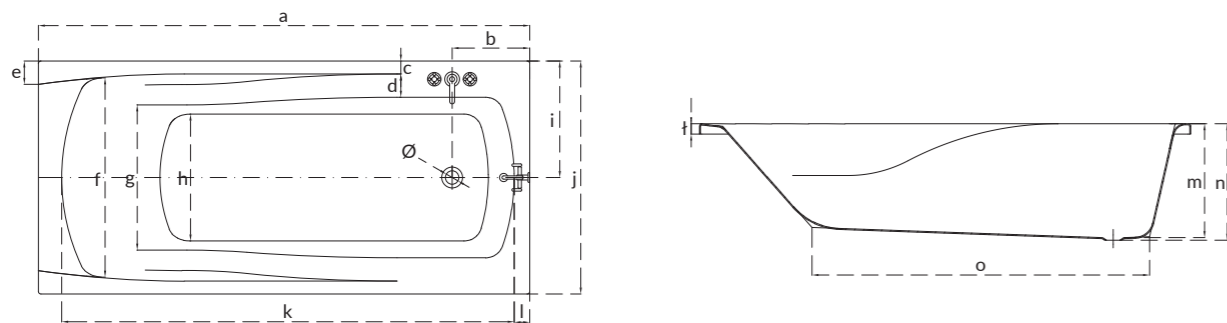

ZEN

Wanny prostokątne
Rectangular bathtubs

Wanna prostokątna ZEN ZEN rectangular bathtub

kod katalogowy catalogue code	a	b	c	d	e	f	g	h	i	j	k	l	t	m	n	o	Ø
S301-223	1900	300	50	90	90	780	560	490	450	900	1750	60	40	440	450	1305	52
S301-129	1800	290	50	85	90	680	525	440	425	850	1660	60	40	450	460	1210	52
S301-128	1700	290	50	85	90	680	525	440	425	850	1560	60	40	450	460	1110	52
S301-127	1600	290	50	85	90	680	525	440	425	850	1460	60	40	450	460	1010	52