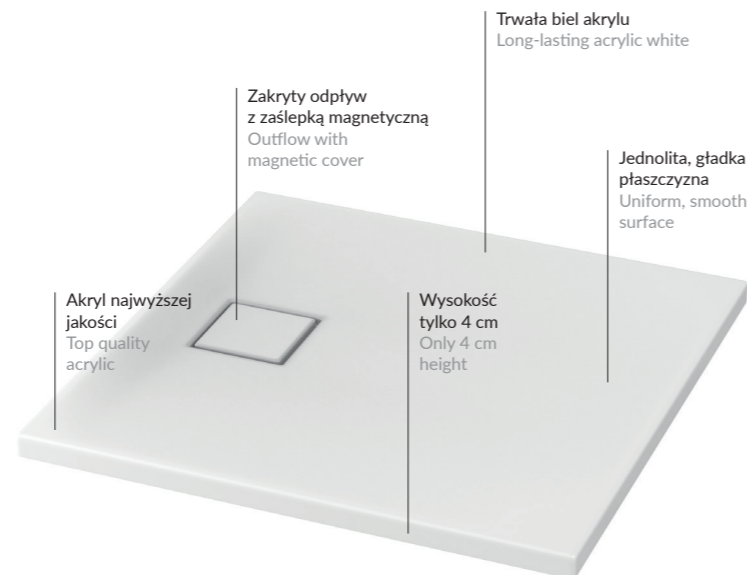

NASZE ROZWIĄZANIA OUR SOLUTIONS

Brodzik półokrągły TAKO SLIM 90 TAKO SLIM 90 halfround shower tray

kod katalogowy catalogue code: S601-120
wymiary szer. x gł. x wys. [cm]: 90 x 90 x 4
dimensions W x D x H [cm]:
promień radius [cm]: 55
głębokość do dna [cm]: 1,2
depth to the bottom [cm]:
średnica odpływu [mm]: Ø90
drain diameter [mm]:
syfon brodzikowy w komplecie: +
shower tray siphon included:

Brodzik półokrągły TAKO SLIM 80 TAKO SLIM 80 halfround shower tray

kod katalogowy catalogue code: S601-119
wymiary szer. x gł. x wys. [cm]: 80 x 80 x 4
dimensions W x D x H [cm]:
promień radius [cm]: 55
głębokość do dna [cm]: 1,2
depth to the bottom [cm]:
średnica odpływu [mm]: Ø90
drain diameter [mm]:
syfon brodzikowy w komplecie: +
shower tray siphon included: