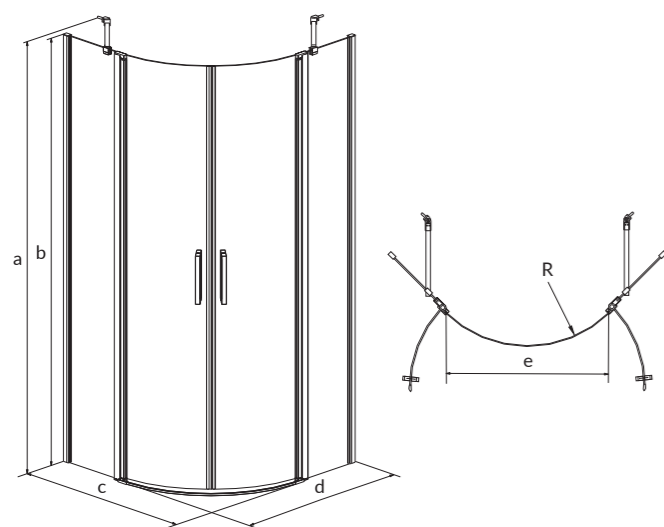

Kabina prysznicowa półokrągła MODUO
MODUO halfround shower enclosure

kod katalogowy catalogue code	a	b	c	d	e	R
S162-009	1982	1950	790-800	790-800	720±10	550
S162-010	1982	1950	890-900	890-900	720±10	550