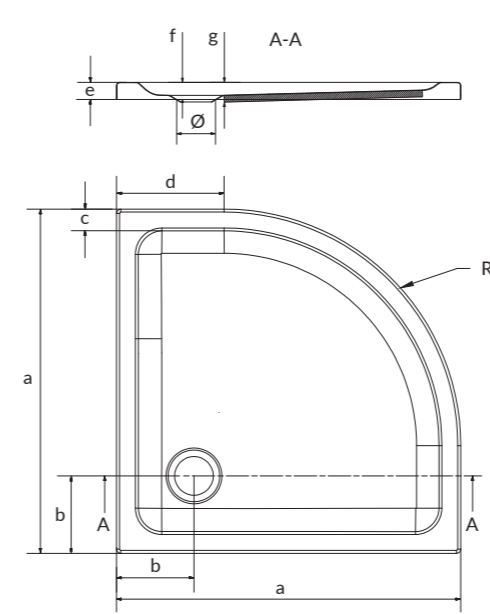

Brodzik półokrągły TAKO 80, 90
TAKO 80, 90 halfround shower tray

kod katalogowy catalogue code	a	b	c	d	e	f	g	R	Ø
S204-001	800	180	50	250	40	30	55	550	90
S204-002	900	180	50	350	40	30	55	550	90