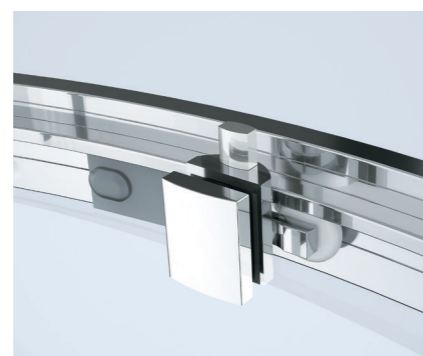

Kabiny prysznicowe BASIC występują w wersji z drzwiami przesuwными oraz z drzwiami wyposażonymi w zawiasy typu PIVOT. Są dostępne w pięciu rozmiarach, montowane lewo- i prawostronnie. Ich funkcjonalność potwierdzają podwójne chromowane rolki (na górze i na dole) oraz profil przysięenny typu U z zaślepkami, z możliwością niwelowania krzywizn ściany. Stabilność konstrukcji gwarantują solidne profile przysięenne. Kabiny o optymalnej wysokości 185 cm pasują nawet do najmniejszych wnętrza.

BASIC shower enclosures have sliding doors or PIVOT hinge doors. Available in five sizes, left- and right-sided. Improved functionality due to double chrome-plated rollers (top and bottom) and a wall U-channel with caps that allows it to be adjusted to accommodate wall curvature. The sturdiness of the structure is guaranteed by robust wall profiles. Its optimum height of 185 cm will make the shower enclosures fit even in the smallest interiors.