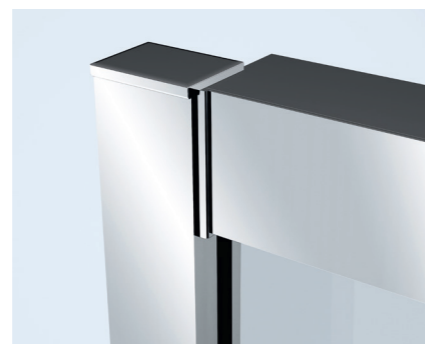

PROFIL PRZYŚCIENNY
WALL PROFILE

Bez widocznych śrub i zaślepek - tworzy gładką, łatwą do utrzymania w czystości powierzchnię.

No visible screws or caps - only a smooth easy-to-maintain surface.