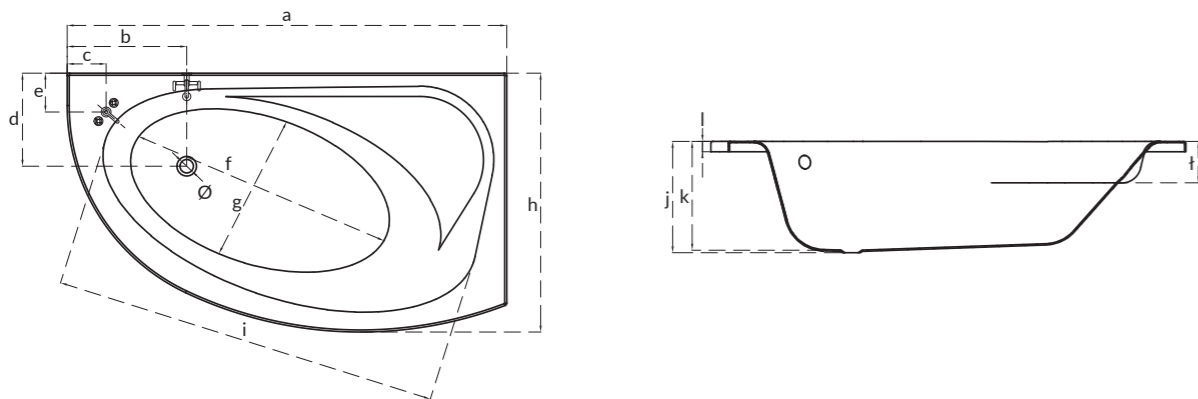

MEZA

Wanny asymetryczne
Asymmetric bathtubs

Wanna asymetryczna MEZA, prawa, lewa MEZA asymmetric bathtub, right, left

kod katalogowy catalogue code	a	b	c	d	e	f	g	h	i	j	k	l	t	Ø
S301-125	1700	460	150	360	150	1030	570	1000	1500	430	420	40	160	52
S301-126	1700	460	150	360	150	1030	570	1000	1500	430	420	40	160	52
S301-123	1600	455	150	365	150	1025	565	1000	1400	430	420	40	160	52
S301-124	1600	455	150	365	150	1025	565	1000	1400	430	420	40	160	52