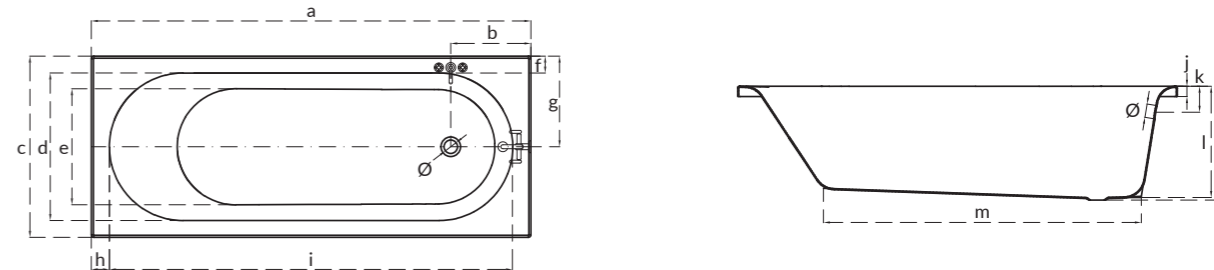

Wanna prostokątna OCTAVIA OCTAVIA rectangular bathtub

kod katalogowy catalogue code	a	b	c	d	e	f	g	h	i	j	k	l	t	m	∅
S301-253	1700	310	700	570	445	65	350	70	1560	40	100	430	440	1230	52
S301-252	1600	310	700	570	445	65	350	70	1460	40	100	430	440	1125	52
S301-251	1500	310	700	570	445	65	350	70	1460	40	100	430	440	1070	52
S301-250	1400	310	700	570	445	65	350	70	1260	40	100	430	440	970	52