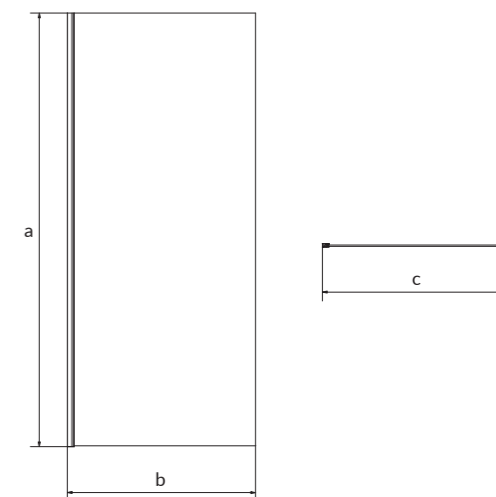

Ścianka kabiny prysznicowej MODUO
MODUO wall shower enclosure

kod katalogowy catalogue code	a	b	c
S162-007	1950	760-770	760-770
S162-008	1950	860-870	860-870