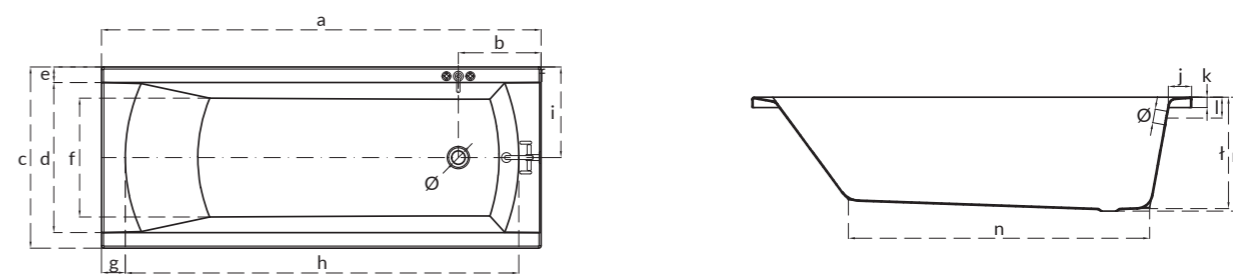

KORAT

Wanny prostokątne
Rectangular bathtubs

Wanna prostokątna KORAT KORAT rectangular bathtub

kod katalogowy catalogue code	a	b	c	d	e	f	g	h	i	j	k	l	t	m	n	Ø
S301-122	1700	320	700	580	60	460	90	1520	350	90	40	80	430	440	1165	52
S301-121	1600	320	700	580	60	460	90	1420	350	90	40	80	430	440	1110	52
S301-120	1500	320	700	580	60	455	90	1320	350	90	40	80	430	440	1005	52