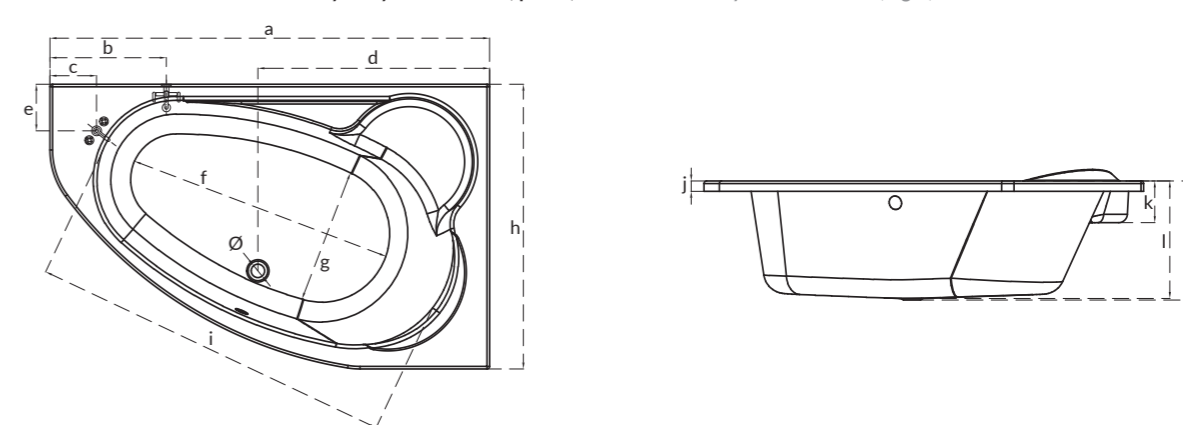

Wanna asymetryczna KALIOPE, prawa, lewa KALIOPE asymmetric bathtub, right, left

kod katalogowy catalogue code	a	b	c	d	e	f	g	h	i	j	k	l	t	Ø
S301-115	1700	450	180	890	180	1035	520	1100	1430	40	160	450	460	52
S301-114	1700	450	180	890	180	1035	520	1100	1430	40	160	450	460	52
S301-025	1530	450	120	835	120	935	495	1000	1330	40	160	450	460	52
S301-024	1530	450	120	835	120	935	495	1000	1330	40	160	450	460	52