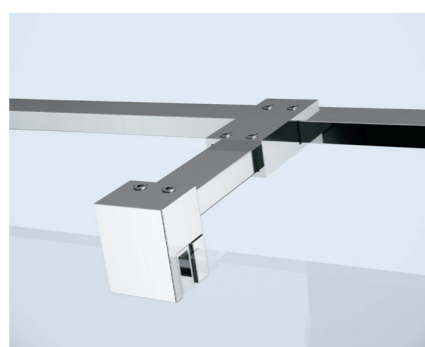

CHROMOWANY WSPORNIK
CHROME PLATED SUPPORT

Równoległy do powierzchni drzwi. Nie ogranicza komfortu podczas korzystania z prysznica.

Parallel to the door surface does not limit the comfort when the shower is used.