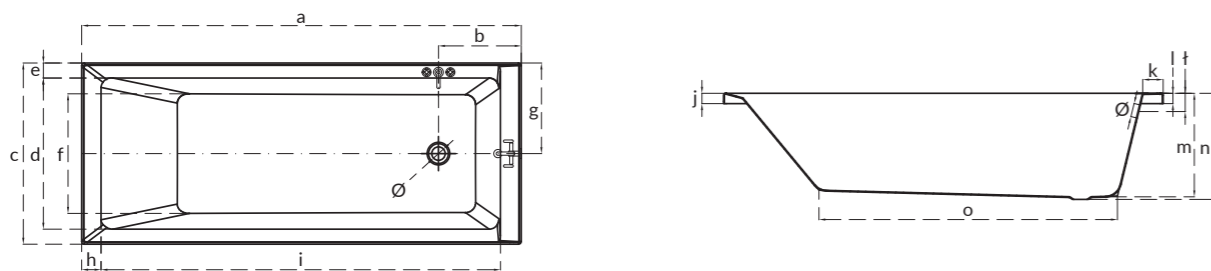

BALINEA

Wanny prostokątne
Rectangular bathtubs

Wanna prostokątna BALINEA BALINEA rectangular bathtub

kod katalogowy catalogue code	a	b	c	d	e	f	g	h	i	j	k	l	ł	m	n	o	Ø
S301-144	1700	320	700	585	60	460	350	70	1560	40	80	40	70	400	410	1155	52
S301-143	1600	320	700	585	60	460	350	70	1460	40	80	40	70	400	410	1075	52
S301-142	1500	320	700	583	60	460	350	70	1350	40	80	40	70	400	410	985	52
S301-141	1400	320	700	583	60	460	350	70	1260	40	80	40	70	400	410	920	52