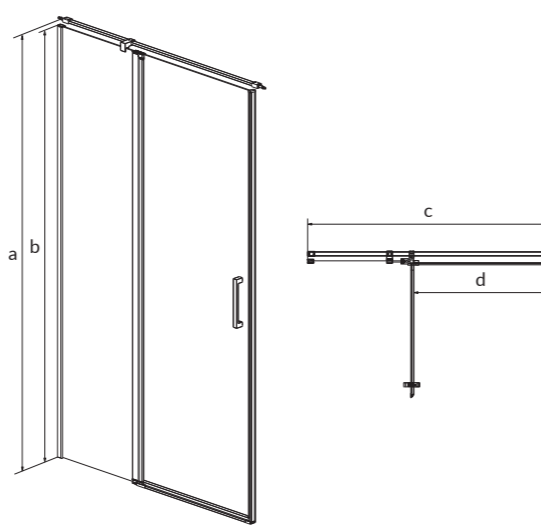

Drzwi na zawiasach kabiny prysznicowej MODUO, lewe
MODUO shower enclosure door with hinges, left

kod katalogowy catalogue code	a	b	c	d
S162-003	1982	1950	790-800	440±10
S162-005	1982	1950	890-900	540±10