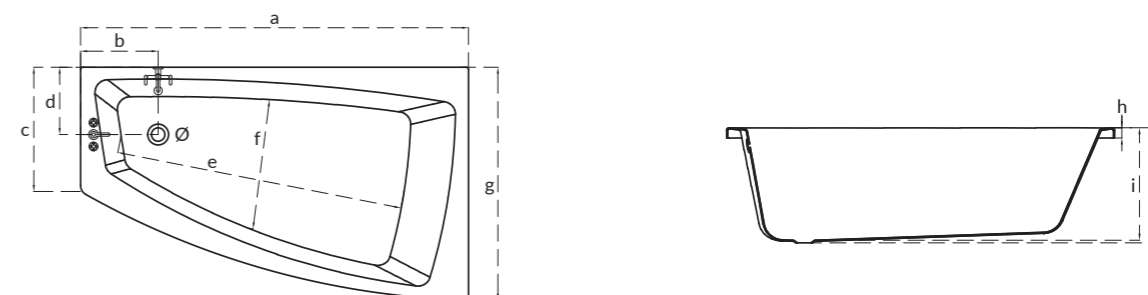

LORENA

Wanny asymetryczne
Asymmetric bathtubs

Wanna asymetryczna LORENA, prawa, lewa LORENA asymmetric bathtub, right, left

kod katalogowy catalogue code	a	b	c	d	e	f	g	h	i	j	Ø
S301-083	1500	300	480	260	~1060	~450	900	40	435	445	52
S301-084	1500	300	480	260	~1060	~450	900	40	435	445	52