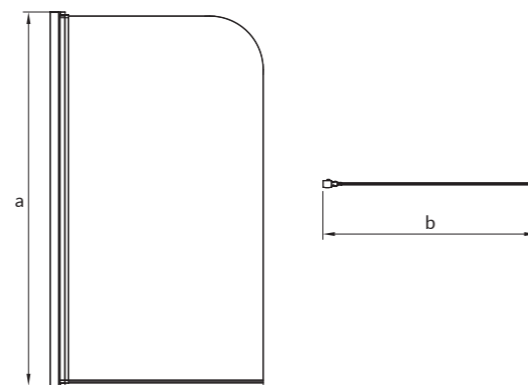

Parawan nawannowy EASY NEW, jednoskrzydłowy
EASY NEW bath screen, single wing

kod katalogowy catalogue code	a	b
S301-289	1400	700-715