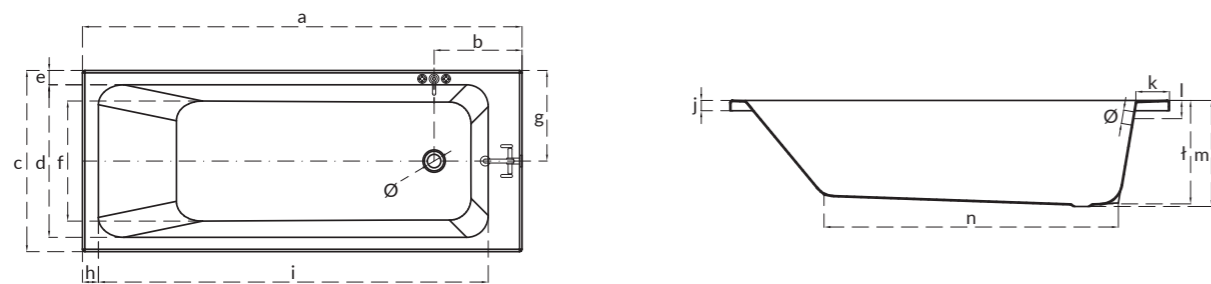

BLISSA

Wanny prostokątne
Rectangular bathtubs

Wanna prostokątna BLISSA BLISSA rectangular bathtub

kod katalogowy catalogue code	a	b	c	d	e	f	g	h	i	j	k	l	ł	m	n	Ø
S301-140	1700	340	700	590	55	460	350	60	1510	40	130	70	400	410	1140	52
S301-139	1600	340	700	590	55	465	350	60	1410	40	130	70	400	410	1055	52
S301-138	1500	320	700	590	55	460	350	60	1320	40	120	70	400	410	990	52
S301-145	1400	320	700	590	55	460	350	60	1220	40	120	70	400	410	915	52