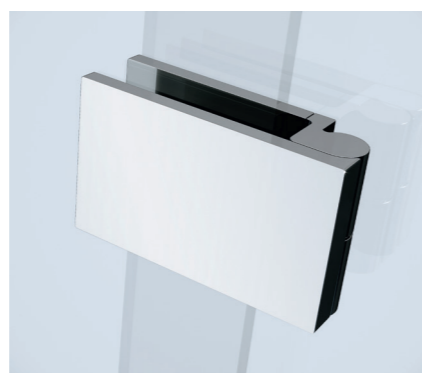

This CREA shower enclosure is distinguished by its elegant hinges and a drip rail which drains water back into the enclosure (even when the door is open). Its functionality is enhanced by the wall U-channel without visible screws or caps that allows it to be adjusted to accommodate wall curvature. The height of 200 cm provides comfort of use regardless of your height.

NASZE ROZWIĄZANIA OUR SOLUTIONS

CHROMOWANA LISTWA PROGOWA
CHROME-PLATED THRESHOLD STRIP
Zapobiega przedostawaniu się wody poza kabinę.
Prevents water from leaving the enclosure.

CHROMOWANY WSPORNIK
CHROME PLATED SUPPORT
Równoległy do powierzchni drzwi. Nie ogranicza komfortu podczas korzystania z prysznica.
Parallel to the door surface does not limit the comfort when the shower is used.

LICOWANY ZAWIAS
HINGE SURFACE WITH GLASS
Eliminuje konieczność zastosowania pionowej uszczelki między drzwiami a ścianką oraz zapewnia szerokie wejście do kabiny. Licowana z powierzchnią szkła konstrukcja pozwala na łatwe utrzymanie w czystości. Funkcja unoszenia drzwi wydłuża żywotność uszczelki, a opcja blokady umożliwia ich zatrzymanie przy otwarciu pod kątem 90° i zapobiega przypadkowemu uderzeniu w boczną ściankę kabiny.