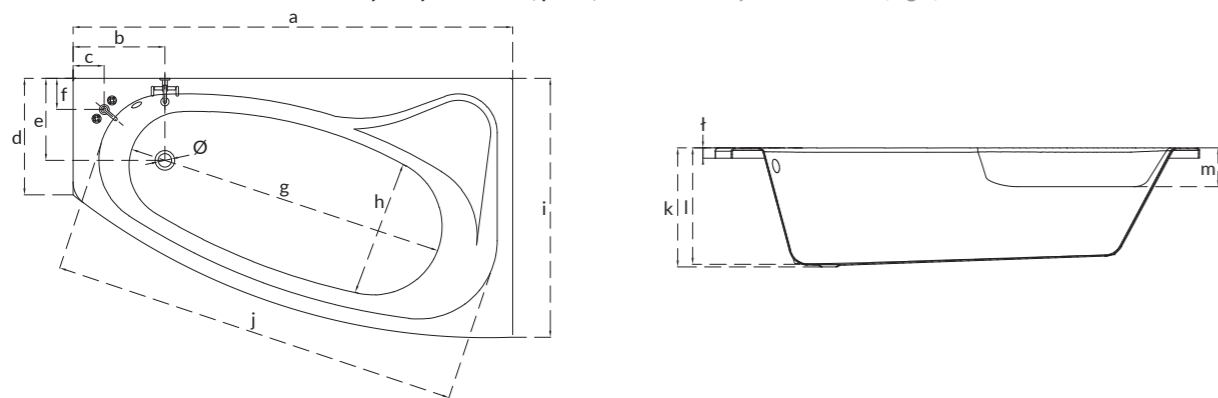

SICILIA

Wanny asymetryczne
Asymmetric bathtubs

JOANNA NEW

Wanny asymetryczne
Asymmetric bathtubs

Wanna asymetryczna SICILIA, prawa, lewa SICILIA asymmetric bathtub, right, left

kod katalogowy catalogue code	a	b	c	d	e	f	g	h	i	j	k	l	t	m	Ø
S301-098	1700	355	120	450	315	120	1245	525	1000	1588	460	450	40	150	52
S301-097	1700	355	120	450	315	120	1245	525	1000	1588	460	450	40	150	52
S301-037	1600	345	120	450	315	120	1120	518	1000	1488	460	450	40	150	52
S301-036	1600	345	120	450	315	120	1120	518	1000	1488	460	450	40	150	52
S301-096	1500	345	120	450	315	120	1030	495	1000	1390	460	450	40	150	52
S301-095	1500	345	120	450	315	120	1030	495	1000	1390	460	450	40	150	52
S301-094	1400	345	120	450	315	120	925	495	1000	1290	460	450	40	150	52
S301-093	1400	345	120	450	315	120	925	495	1000	1290	460	450	40	150	52