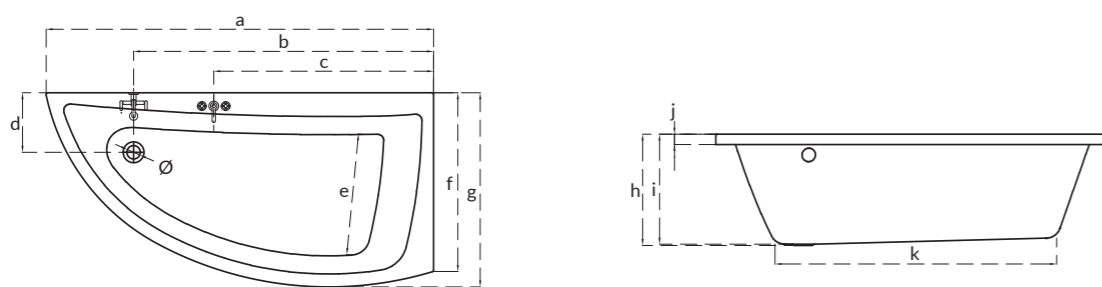

NANO

Wanny asymetryczne
Asymmetric bathtubs

Wanna asymetryczna NANO, prawa, lewa NANO asymmetric bathtub, right, left

kod katalogowy catalogue code	a	b	c	d	e	f	g	h	i	j	k	Ø
S301-064	1500	1160	850	230	468	690	750	430	420	40	1090	52
S301-063	1500	1160	850	230	468	690	750	430	420	40	1090	52
S301-062	1400	1070	850	235	465	690	750	430	420	40	1015	52
S301-061	1400	1070	850	235	465	690	750	430	420	40	1015	52