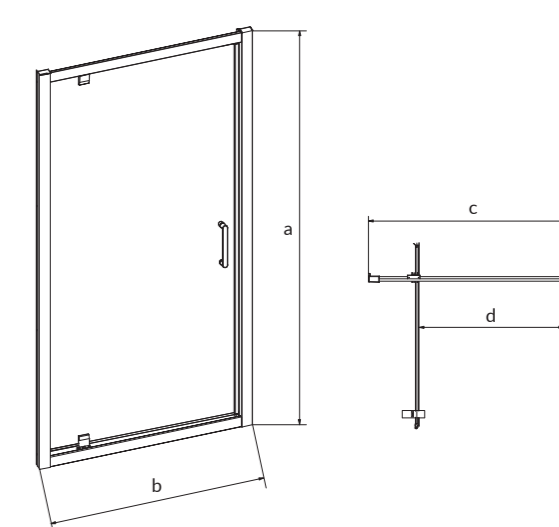

Drzwi kabiny prysznicowej ARTECO PIVOT
ARTECO PIVOT shower enclosure door

kod katalogowy catalogue code	a	b	c	d
S157-007	1900	770-800	770-800	560±5
S157-008	1900	870-900	870-900	610±5