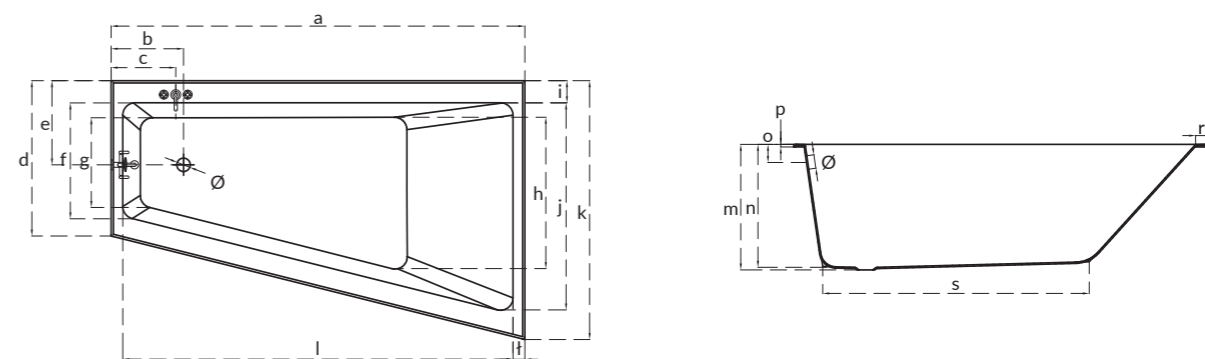

Wanna asymetryczna CREA, prawa, lewa CREA asymmetric bathtub, right, left

kod katalogowy catalogue code	a	b	c	d	e	f	g	h	i	j	k	l	t	m	n	o	p	r	s	∅
S301-230	1600	280	250	600	325	445	345	585	85	800	1000	1510	45	485	475	70	10	45	1030	52
S301-232	1600	280	250	600	325	445	345	585	85	800	1000	1510	45	485	475	70	10	45	1030	52