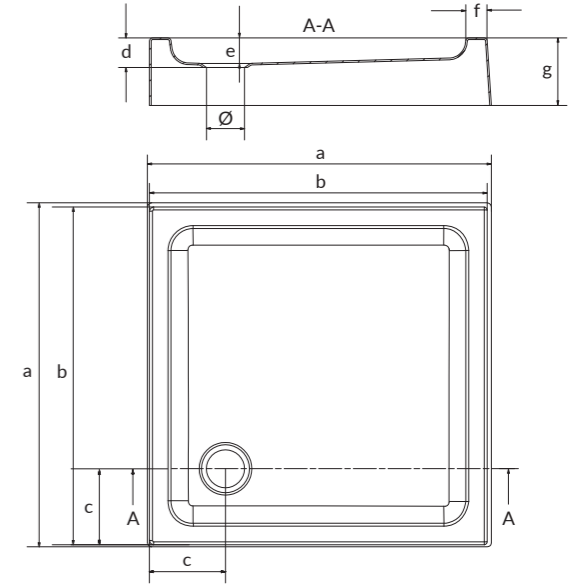

Brodzik kwadratowy zintegrowany z panelem TAKO 80, 90
TAKO 80, 90 square shower tray built-in-panel

kod katalogowy catalogue code	a	b	c	d	e	f	g	Ø
S204-011	815	800	180	70	60	50	160	90
S204-012	915	900	180	70	60	50	160	90