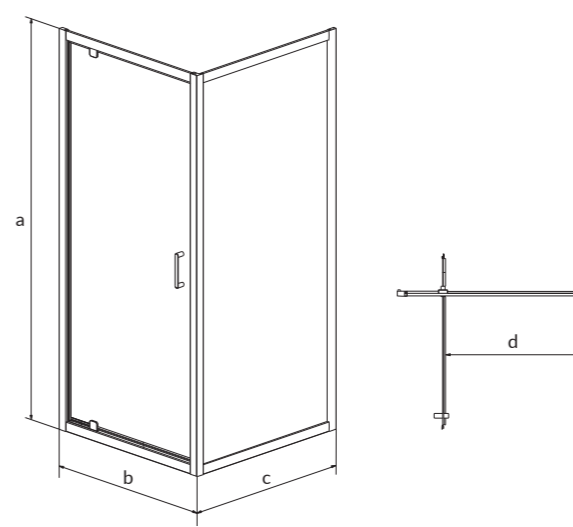

Kabina narożna ARTECO PIVOT
ARTECO PIVOT corner shower enclosure

kod katalogowy catalogue code	a	b	c	d
S157-009	1900	785-800	785-800	510±10
S157-010	1900	885-900	885-900	610±10