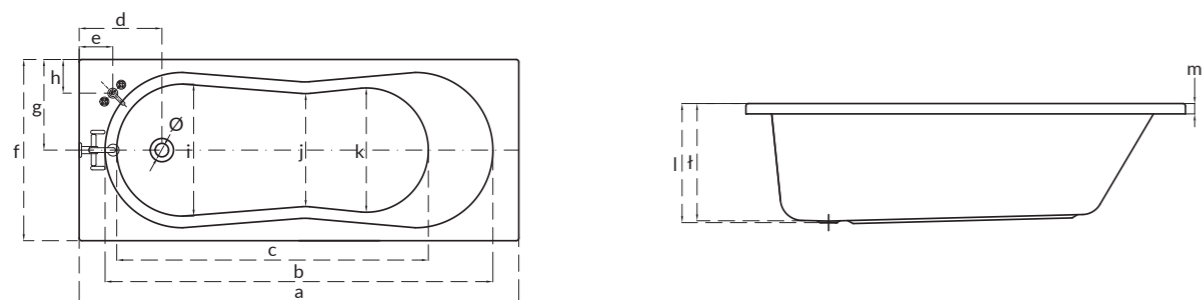

Wanna prostokątna NIKE NIKE rectangular bathtub

kod katalogowy catalogue code	a	b	c	d	e	f	g	h	i	j	k	l	t	m	∅
S301-249	1700	1500	1205	320	130	700	350	130	510	435	480	460	450	40	52
S301-248	1600	1400	1105	320	130	700	350	130	510	435	480	460	450	40	52
S301-246	1500	1300	1005	320	130	700	350	130	510	445	480	460	450	40	52
S301-245	1400	1200	905	320	130	700	350	130	470	445	480	460	450	40	52