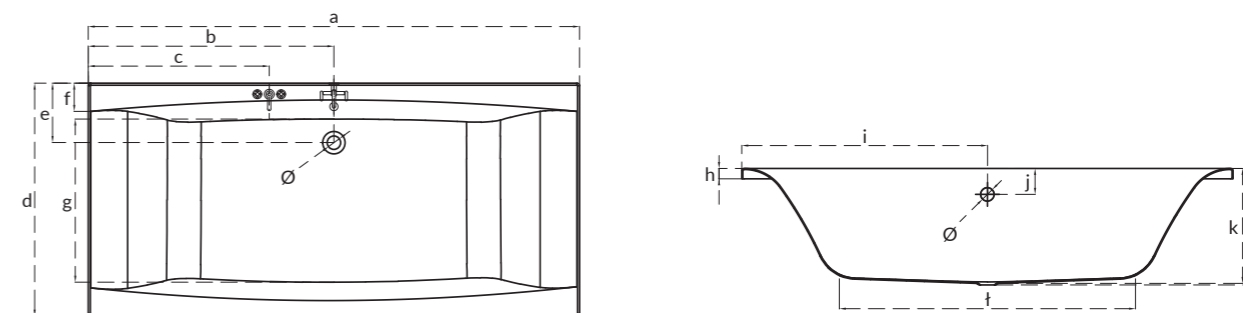

Wanna prostokątna VIRGO VIRGO rectangular bathtub

kod katalogowy catalogue code	a	b	c	d	e	f	g	h	i	j	k	l	ł	Ø
S301-221	1900	950	700	900	230	109	630	40	950	65	440	450	1216	52