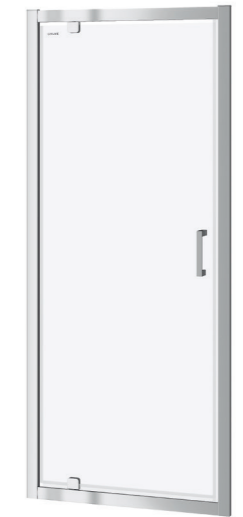

Drzwi kabiny prysznicowej BASIC PIVOT BASIC PIVOT shower enclosure door

kod katalogowy catalogue code: S158-001
wymiary szer. x wys. [cm]: 80 x 185
dimensions W x H [cm]:

kod katalogowy catalogue code: S158-002
wymiary szer. x wys. [cm]: 90 x 185
dimensions W x H [cm]:

otwieranie drzwi: lewo/prawe
door opening: left/right
rodzaj szkła: transparentne 5 mm
type of glass: transparent 5 mm

kolor profilu profile colour: chrom chrome