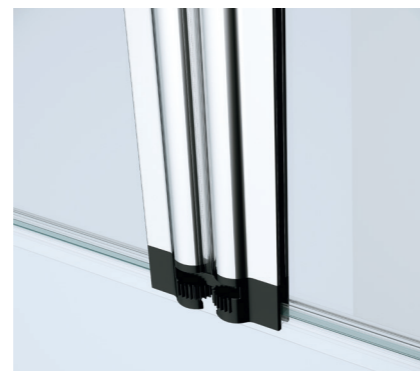

OBROTOWE SKRZYDŁO ROTATING WING

Kąt obrotu 360° w parawanach dwuskrzydłowych pozwala na otwieranie skrzydła do środka oraz na zewnątrz wanny.

The 360° rotation angle in two-winged screens enables the wings to be opened inwards and out.