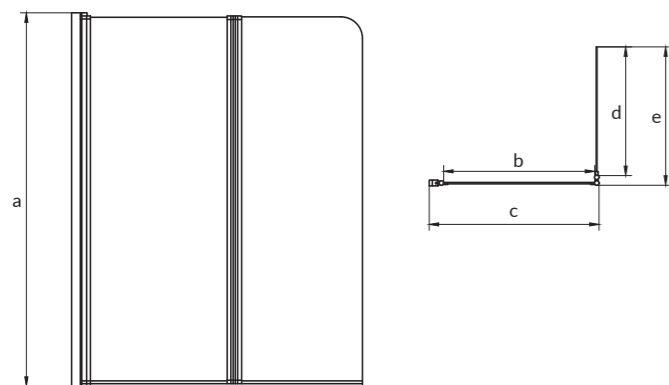

EASY NEW

Parawany nawannowe
Bath screens

Parawan nawannowy EASY NEW, dwuskrzydłowy
EASY NEW bath screen, double wing

kod katalogowy catalogue code	a	b	c	d	e
S301-290	1400	536	620-635	510	530