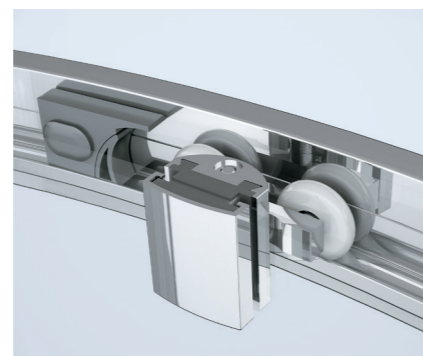

PODWÓJNE GÓRNE I DOLNE ROLKI DOUBLE UPPER AND LOWER ROLLERS

Zapewniają płynne otwieranie i zamykanie drzwi. Funkcja szybkiego wypinania dolnych rolek ułatwia czyszczenie kabiny.

Double upper and lower rollers for smooth opening and closing of the door. The quick release function of the lower rollers makes cleaning easier.