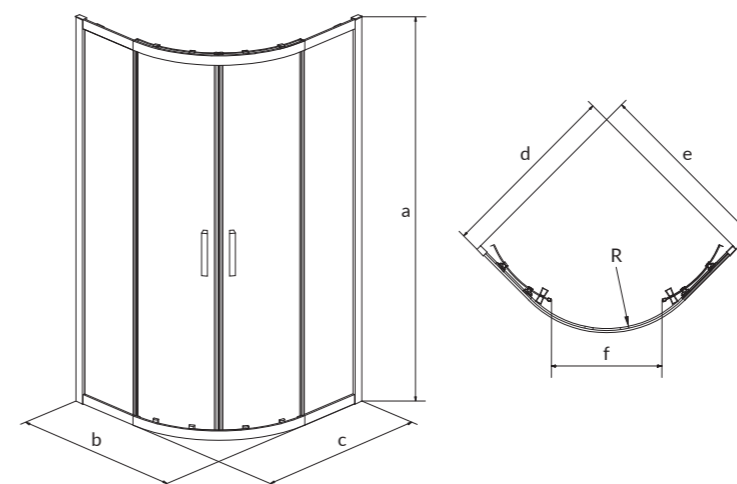

Kabina prysznicowa półokrągła BASIC
BASIC halfround shower enclosure

kod katalogowy catalogue code	a	b	c	d	e	f	R
S158-003	1850	785-800	785-800	785-800	785-800	445±10	550
S158-005	1850	885-900	885-900	885-900	885-900	445±10	550