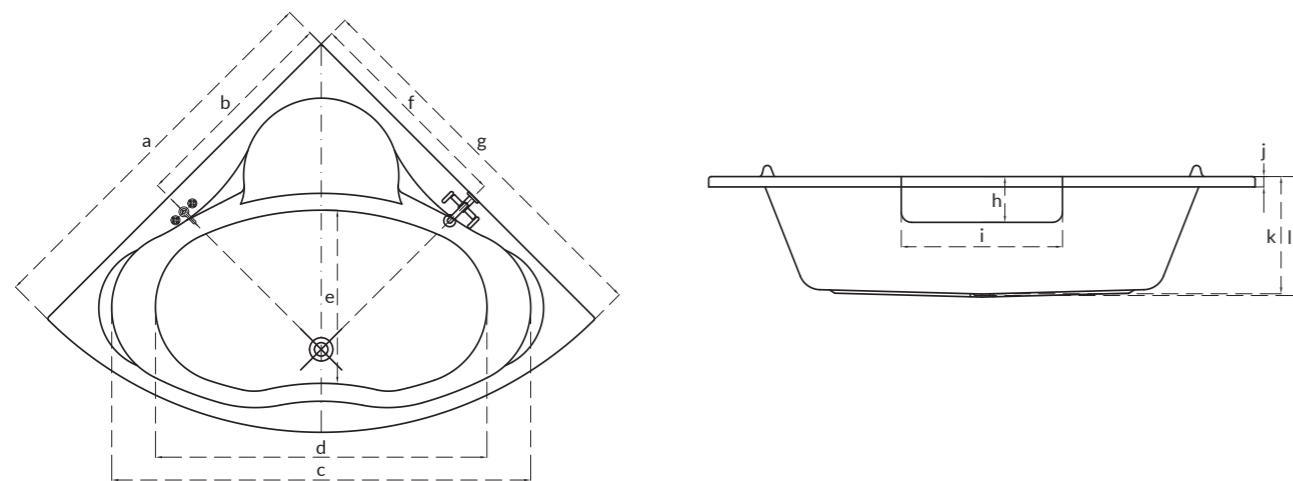

VENUS

Wanny symetryczne
Symmetric bathtubs

RYSUNKI TECHNICZNE | TECHNICAL DRAWINGS

Wanna symetryczna VENUS VENUS symmetric bathtub

kod katalogowy catalogue code	a	b	c	d	e	f	g	h	i	j	k	l
S301-013	1500	830	~1620	~1280	600	830	1500	150	625	40	450	460
S301-038	1400	780	~1570	~1240	600	780	1400	150	485	40	450	460