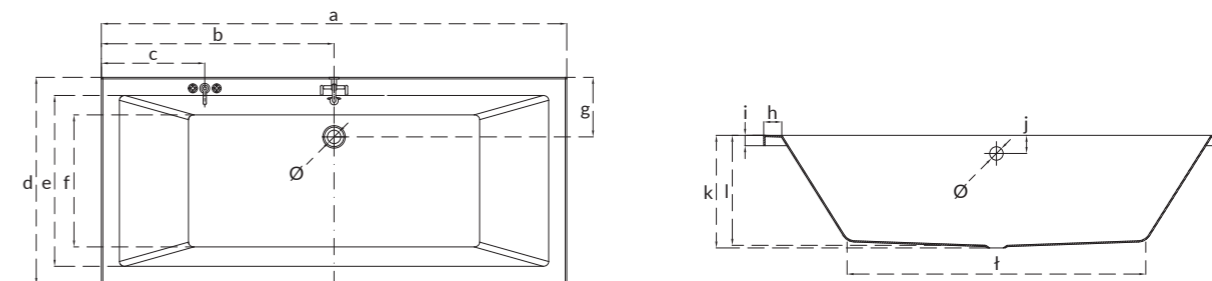

INTRO Wanny prostokątne
Rectangular bathtubs

Wanna prostokątna INTRO INTRO rectangular bathtub

kod katalogowy catalogue code	a	b	c	d	e	f	g	h	i	j	k	l	ł	Ø
S301-222	1800	900	400	800	660	510	230	70	40	70	435	425	1155	52
S301-068	1700	850	350	750	610	470	230	70	40	70	430	420	1120	52
S301-067	1600	800	350	750	610	470	230	70	40	70	430	420	1020	52
S301-066	1500	750	350	750	610	470	230	70	40	70	430	420	920	52
S301-065	1400	700	350	750	610	470	230	70	40	70	430	420	820	52