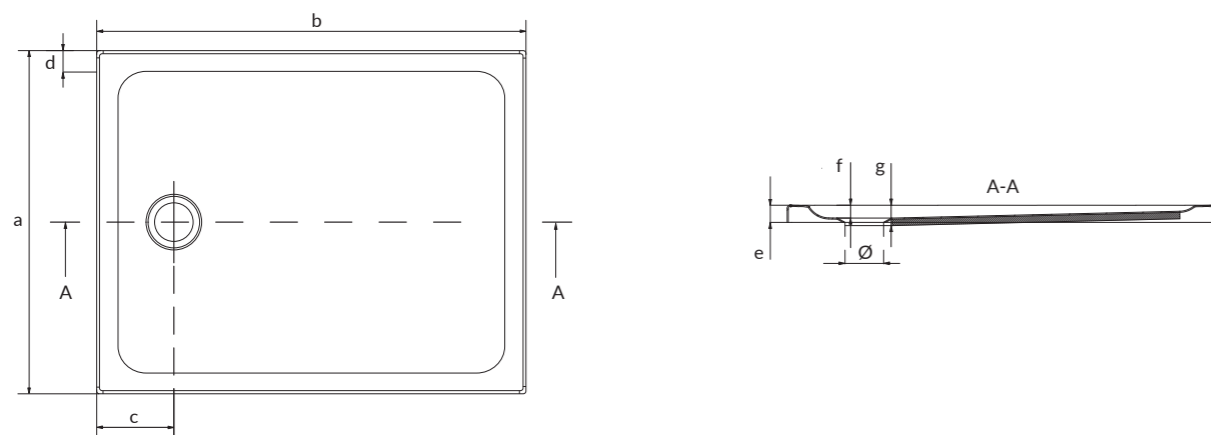

TAKO

Brodziki prysznicowe
Shower trays

Brodzik prostokątny TAKO 80, 90
TAKO 80, 90 rectangular shower tray

kod katalogowy catalogue code	a	b	c	d	e	f	g	Ø
S204-019	800	1000	180	50	40	30	55	90
S204-020	900	1200	180	50	40	30	55	90