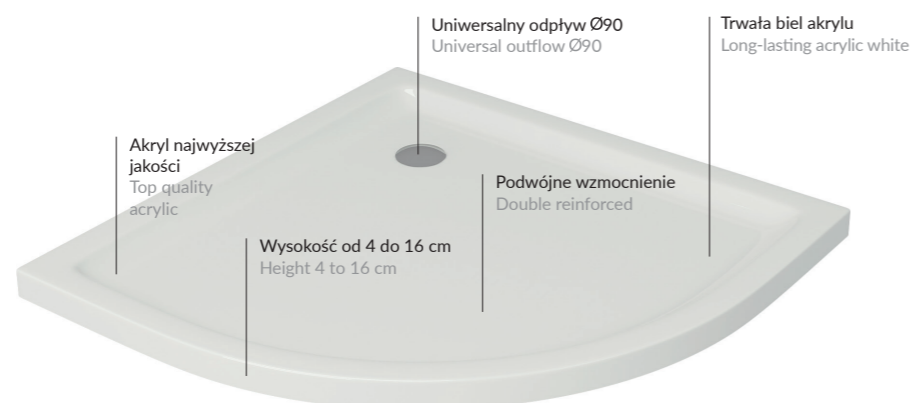

Syfon brodzikowy Shower tray siphon

kod katalogowy catalogue code: S904-007

SYFON DO BRODZIKÓW TAKO SLIM TAKO SLIM SHOWER TRAY SIPHON

TAKO

Funkcjonalne brodziki prysznicowe z serii TAKO mają od 4 do 16 cm wysokości. Niższe modele idealnie sprawdzają się w nowoczesnych łazienkach, wyższe natomiast są doskonałym rozwiązaniem w przypadku pomieszczeń remontowanych (brak konieczności ingerowania w podłogę pod syfon). Brodziki TAKO wykonuje się z akrylu najwyższej jakości, a ich wytrzymałość gwarantuje podwójne wzmocnienie z żywicy i włókna szklanego.

Functional shower trays from the TAKO series are from 4 to 16 cm high. The lower models are ideal for modern bathrooms, while the higher ones are an excellent solution during renovation (no-fuss siphon installation without ingeration on floor). TAKO shower trays are made of top quality acrylic, and their durability is guaranteed by double resin and fibreglass reinforcement.