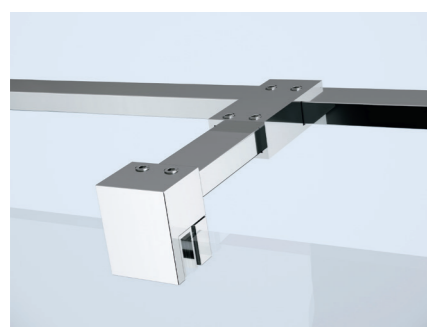

CHROMOWANY WSPORNIK
CHROME PLATED SUPPORT
Równoległy do powierzchni drzwi. Nie ogranicza komfortu podczas korzystania z prysznica.
Parallel to the door surface does not limit the comfort when the shower is used.