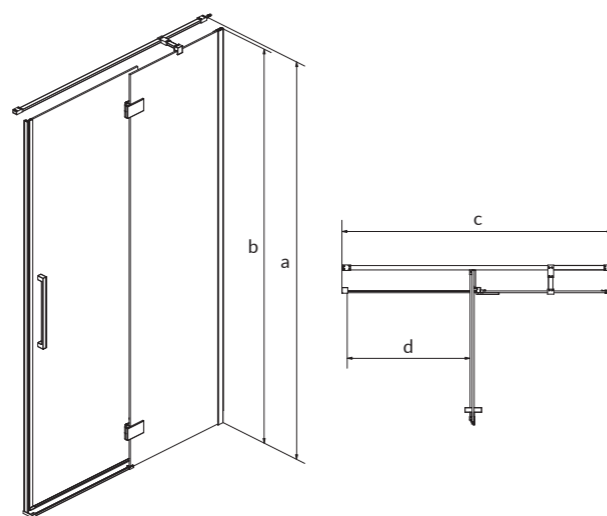

Drzwi na zawiasach kabiny prysznicowej CREA, prawe
CREA shower enclosure door with hinges, right

kod katalogowy catalogue code	a	b	c	d
S159-006	2020	2000	890-900	450±10
S159-002	2020	2000	990-1000	550±10
S159-004	2020	2000	1190-1200	550±10