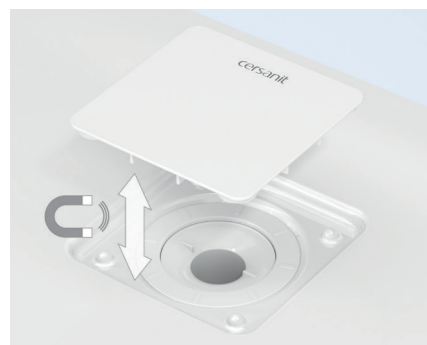

NASZE ROZWIĄZANIA OUR SOLUTIONS

Brodzik półokrągły TAKO SLIM 90 TAKO SLIM 90 halfround shower tray

kod katalogowy catalogue code: S601-120
wymiary szer. x gł. x wys. [cm]: 90 x 90 x 4
dimensions W x D x H [cm]:
promień radius [cm]: 55
głębokość do dna [cm]: 1,2
depth to the bottom [cm]:
średnica odpływu [mm]: Ø90
drain diameter [mm]:
syfon brodzikowy w komplecie: +
shower tray siphon included: