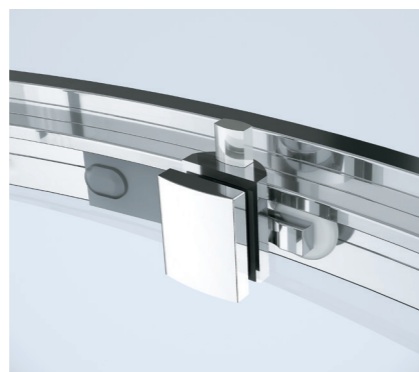

Kabina prysznicowa półokrągła ARTECO ARTECO halfround shower enclosure

kod katalogowy catalogue code: S157-001
wymiary szer. x gł. x wys. [cm]: 80 x 80 x 190
dimensions W x D x H [cm]:

kod katalogowy catalogue code: S157-002
wymiary szer. x gł. x wys. [cm]: 90 x 90 x 190
dimensions W x D x H [cm]:

otwieranie drzwi: uniwersalne
door opening: universal
rodzaj szkła: transparentne 5 mm
type of glass: transparent 5 mm
powłoka CleanPro: +
CleanPro coating:
kolor profilu profile colour: chrom chrome