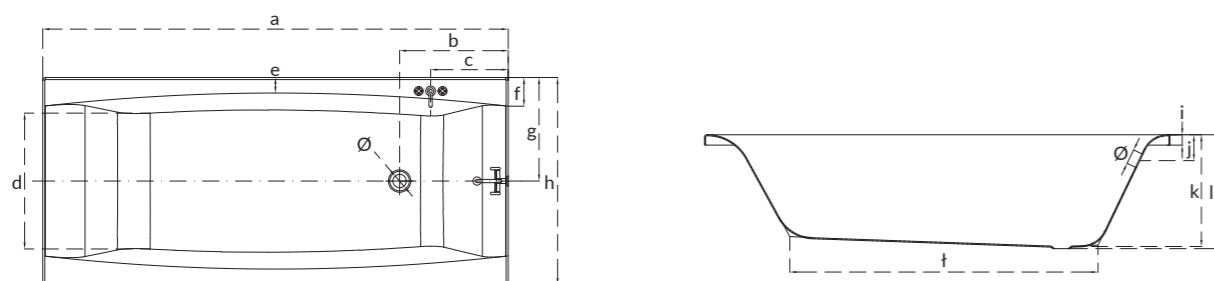

VIRGO Wanny prostokątne
Rectangular bathtubs

Wanna prostokątna VIRGO VIRGO rectangular bathtub

kod katalogowy catalogue code	a	b	c	d	e	f	g	h	i	j	k	l	ł	Ø
S301-103	1800	420	300	525	60	110	400	800	40	100	430	440	1192	52
S301-045	1700	310	250	535	60	110	375	750	40	100	420	435	1235	52
S301-046	1600	310	250	535	60	110	375	750	40	100	420	430	1135	52
S301-048	1500	310	250	515	60	110	375	750	40	100	420	430	1030	52
S301-047	1400	310	250	530	60	110	375	750	40	100	420	430	920	52