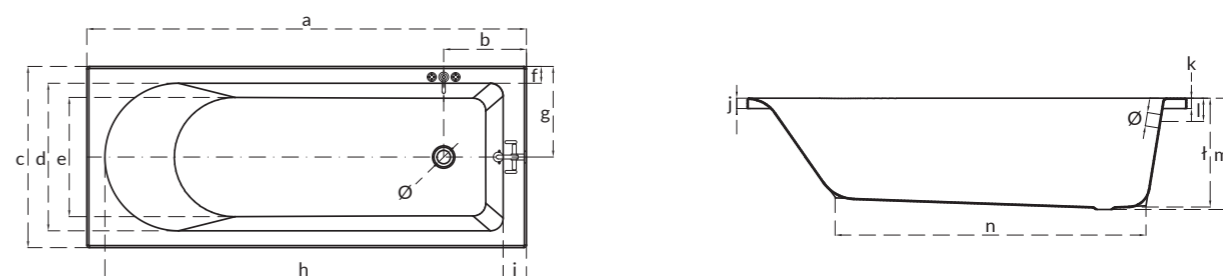

FLAVIA

Wanny prostokątne
Rectangular bathtubs

Wanna prostokątna FLAVIA FLAVIA rectangular bathtub

kod katalogowy catalogue code	a	b	c	d	e	f	g	h	i	j	k	l	t	m	n	Ø
S301-107	1700	320	700	570	460	65	350	1540	90	40	40	90	420	430	1200	52
S301-106	1600	320	700	570	460	65	350	1440	90	40	40	90	420	430	1100	52
S301-105	1500	320	700	570	460	65	350	1340	90	40	40	90	420	430	1020	52
S301-104	1400	320	700	570	460	65	350	1240	90	40	40	90	420	430	930	52