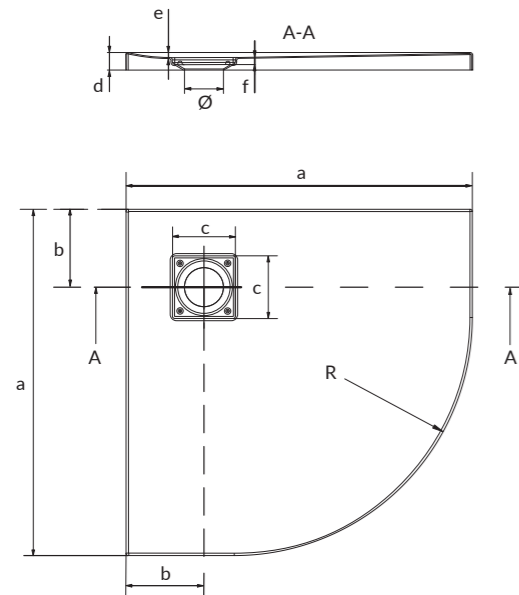

kod katalogowy catalogue code	a	b	c	d	e	f	R	Ø
S601-119	800	180	145	40	12	16	550	90
S601-120	900	180	145	40	12	16	550	90

Brodzik kwadratowy TAKO SLIM 80, 90
TAKO SLIM 80, 90 square shower tray

kod katalogowy catalogue code	a	b	c	d	e	f	Ø
S601-121	800	180	145	40	12	16	90
S601-122	900	180	145	40	12	16	90