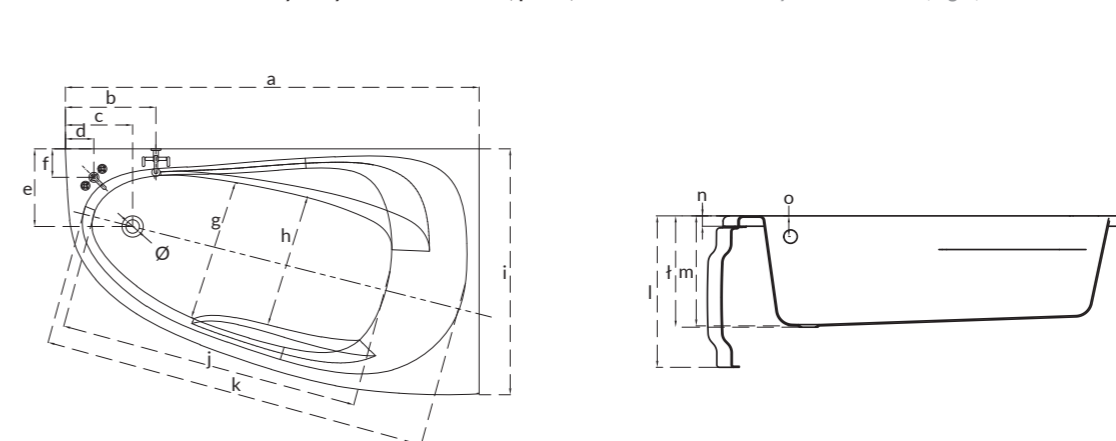

Wanna asymetryczna JOANNA NEW, prawa, lewa JOANNA NEW asymmetric bathtub, right, left

kod katalogowy catalogue code	a	b	c	d	e	f	g	h	i	j	k	l	t	m	n	o	Ø
S301-170	1600	350	260	110	300	110	551	516	950	1170	1500	585	430	420	40	80	52
S301-169	1600	350	260	110	300	110	551	516	950	1170	1500	585	430	420	40	80	52
S301-168	1500	350	260	110	300	110	551	516	950	1100	1400	585	430	420	40	80	52
S301-167	1500	350	260	110	300	110	551	516	950	1100	1400	585	430	420	40	80	52
S301-166	1400	350	260	110	300	110	521	487	900	1050	1300	585	430	420	40	80	52
S301-165	1400	350	260	110	300	110	521	487	900	1050	1300	585	430	420	40	80	52