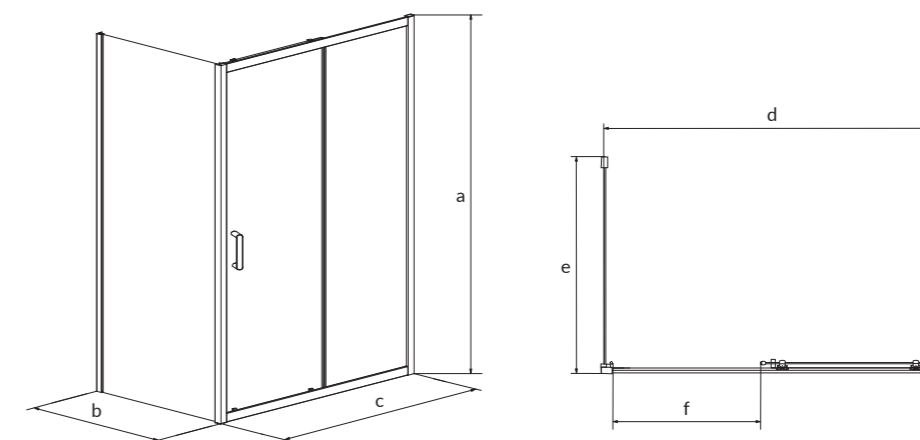

Kabina prysznicowa przesuwna BASIC
BASIC sliding shower enclosure

kod katalogowy catalogue code	a	b	c	d	e	f
S158-006	1850	785-800	985-1000	985-1000	785-800	400±10