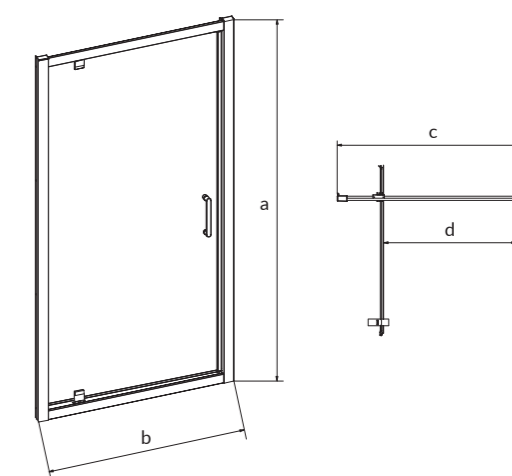

Drzwi kabiny prysznicowej BASIC PIVOT
BASIC PIVOT shower enclosure door

kod katalogowy catalogue code	a	b	c	d
S158-001	1850	770-800	770-800	560±5
S158-002	1850	870-900	870-900	610±5