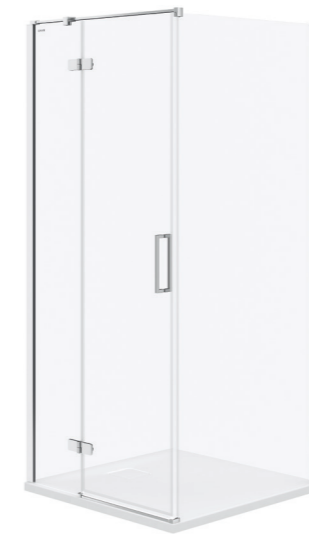

Kabina prysznicowa narożna JOTA, lewa JOTA corner shower enclosure, left

kod katalogowy catalogue code: S160-001
wymiary szer. x gł. x wys. [cm]: 90 x 90 x 195
dimensions W x D x H [cm]:

otwieranie drzwi: lewe
door opening: left
rodzaj szkła: transparentne 6 mm
type of glass: transparent 6 mm
powłoka CleanPro: +
CleanPro coating:
kolor profilu profile colour: chrom chrome