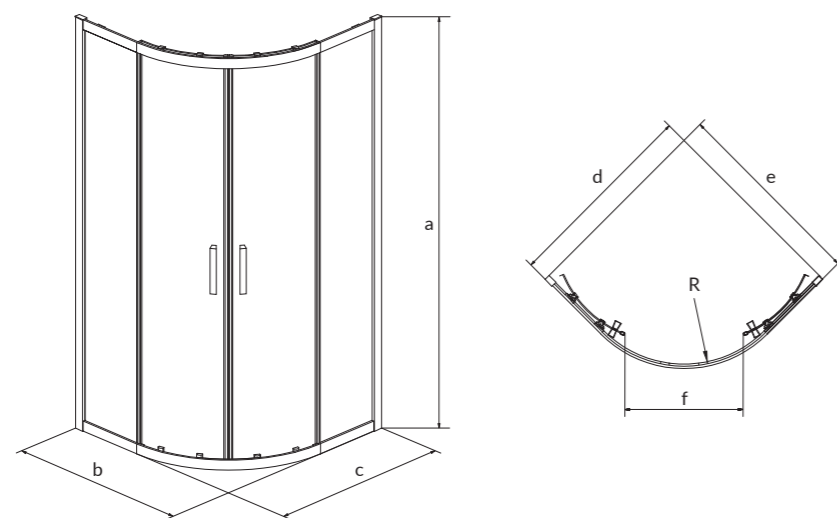

Kabina prysznicowa półokrągła ARTECO
ARTECO halfround shower enclosure

kod katalogowy catalogue code	a	b	c	d	e	f	R
S157-001	1900	785-800	785-800	785-800	785-800	445±10	550
S157-002	1900	885-900	885-900	885-900	885-900	510±10	550