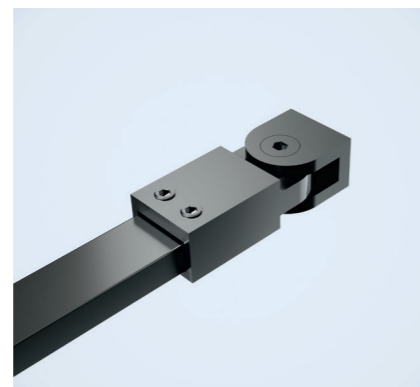

WSPORNIK ŚCIENNY
(CHROM LUB CZARNY)
WALL SUPPORT
(CHROME OR BLACK)

kod katalogowy catalogue code: S161-001
wymiary szer. x wys. [cm]: 100 x 200
dimensions W x H [cm]:

kod katalogowy catalogue code: S161-002
wymiary szer. x wys. [cm]: 120 x 200
dimensions W x H [cm]:

rodzaj szkła: transparentne 8 mm
type of glass: transparent 8 mm

powłoka CleanPro:

CleanPro coating:

kolor profilu profile colour: chrom chrome