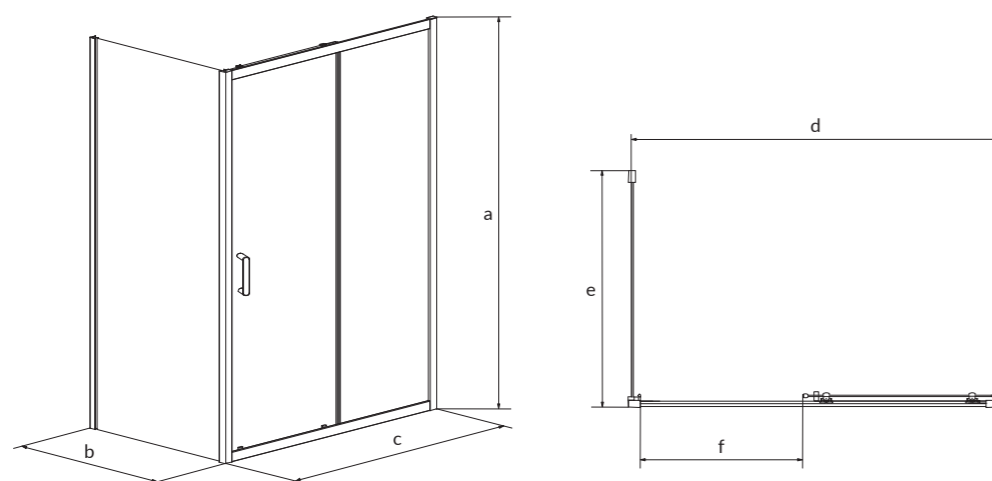

Kabina prysznicowa przesuwna ARTECO
ARTECO sliding shower enclosure

kod katalogowy catalogue code	a	b	c	d	e	f
S157-011	1900	785-800	985-1000	985-1000	785-800	400±10
S157-012	1900	885-900	1185-1200	1185-1200	885-900	500±10