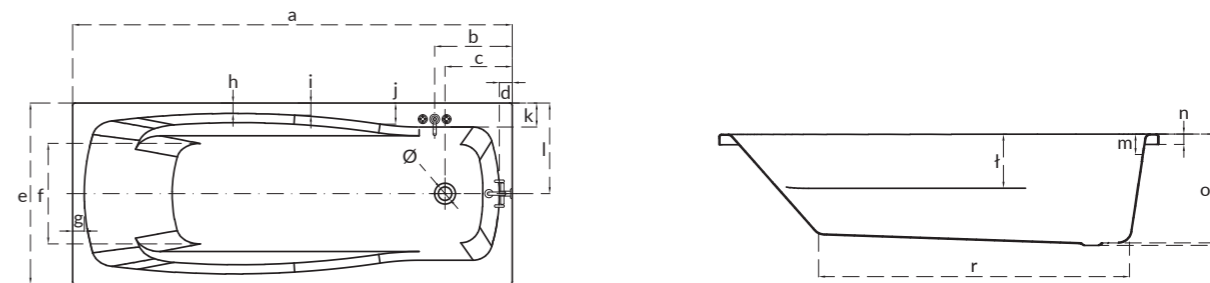

LANA

Wanny prostokątne
Rectangular bathtubs

Wanna prostokątna LANA LANA rectangular bathtub

kod katalogowy catalogue code	a	b	c	d	e	f	g	h	i	j	k	l	ł	m	n	o	p	r	Ø
S301-163	1700	300	260	50	700	388	45	40	47	81,5	93	350	210	80	40	420	430	1202	52
S301-162	1600	300	260	50	700	378	45	40	47	81,5	92,7	350	210	80	40	420	430	1113	52
S301-161	1500	290	250	45	700	387	45	40	47	81,5	92,7	350	210	80	40	420	430	1029	52
S301-160	1400	290	250	45	700	386	45	40	47	81,5	92,7	350	210	80	40	420	430	945,2	52