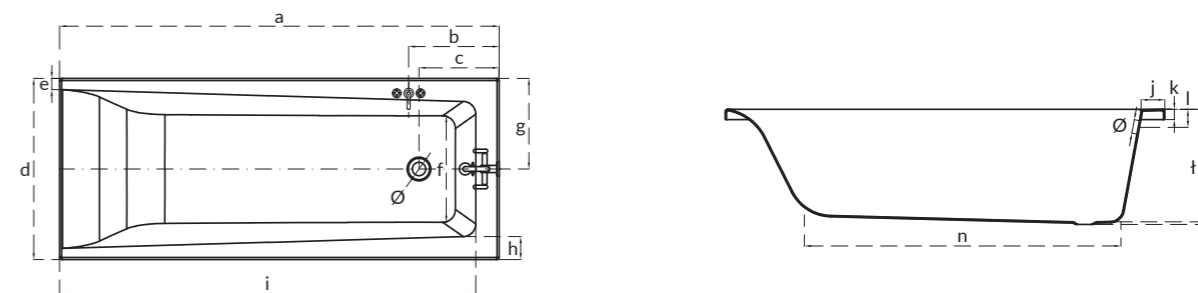

LORENA

Wanny prostokątne
Rectangular bathtubs

Wanna prostokątna LORENA LORENA rectangular bathtub

kod katalogowy catalogue code	a	b	c	d	e	f	g	h	i	j	k	l	ł	m	n	Ø
S301-076	1700	350	310	700	40	410	350	90	1610	90	40	70	435	445	1225	52
S301-075	1600	350	310	700	40	410	350	90	1510	90	40	70	435	445	1120	52
S301-074	1500	350	310	700	40	410	350	90	1410	90	40	70	435	445	1020	52
S301-073	1400	350	310	700	40	410	350	90	1310	90	40	70	435	445	930	52