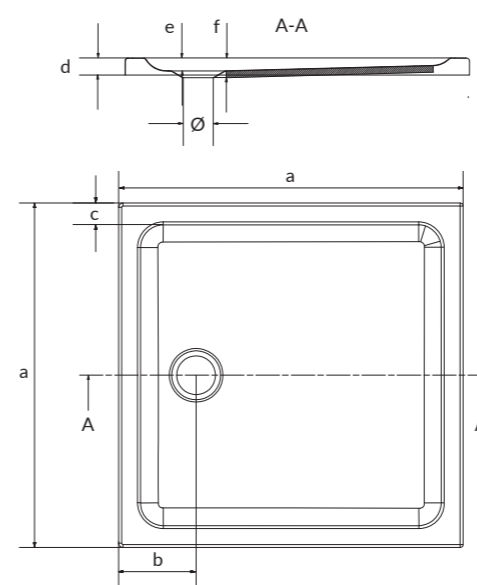

kod katalogowy catalogue code	a	b	c	d	e	f	g	Ø
S204-019	800	1000	180	50	40	30	55	90
S204-020	900	1200	180	50	40	30	55	90

Brodzik kwadratowy TAKO 80, 90
TAKO 80, 90 square shower tray

kod katalogowy catalogue code	a	b	c	d	e	f	Ø
S204-009	800	180	50	40	30	55	90
S204-010	900	180	50	40	30	55	90