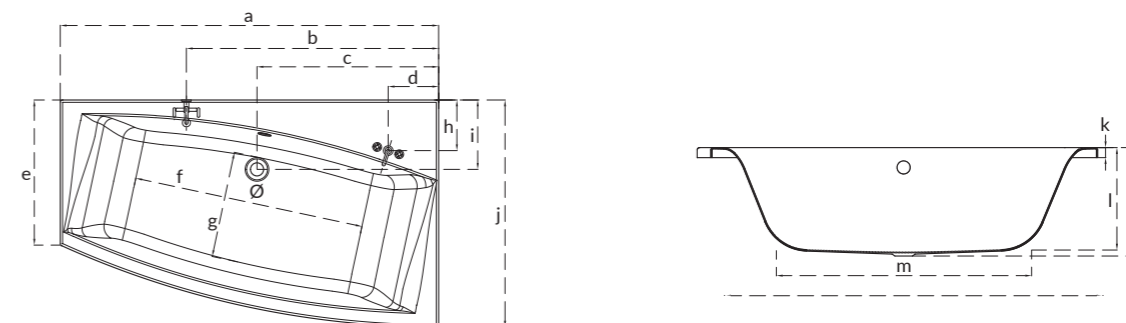

AIDA

Wanny asymetryczne
Asymmetric bathtubs

Wanna asymetryczna AIDA, prawa, lewa AIDA asymmetric bathtub, right, left

kod katalogowy catalogue code	a	b	c	d	e	f	g	h	i	j	k	l	t	m	Ø
S301-136	1500	1000	720	200	575	980	490	200	275	900	40	420	430	1020	52
S301-137	1500	1000	720	200	575	980	490	200	275	900	40	420	430	1020	52
S301-134	1400	900	686	200	575	900	490	200	285	900	40	420	430	900	52
S301-135	1400	900	686	200	575	900	490	200	285	900	40	420	430	900	52