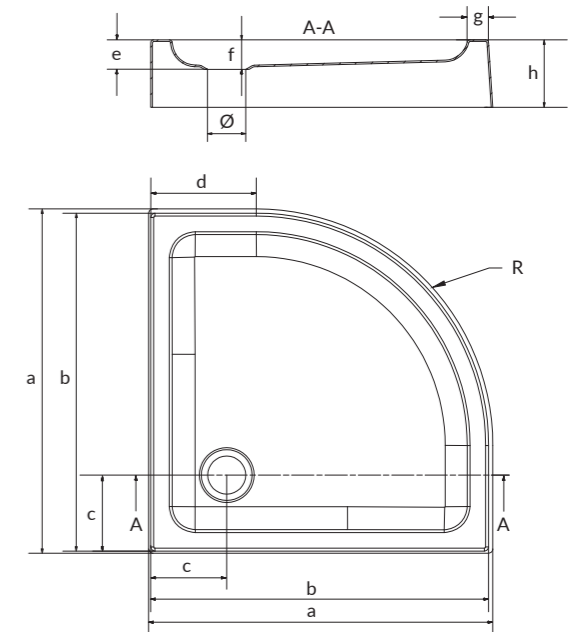

Brodzik półokrągły zintegrowany z panelem TAKO 80, 90
TAKO 80, 90 halfround shower tray built-in-panel

kod katalogowy catalogue code	a	b	c	d	e	f	g	h	R	Ø
S204-003	815	800	180	250	70	60	50	160	550	90
S204-004	915	900	180	350	70	60	50	160	550	90