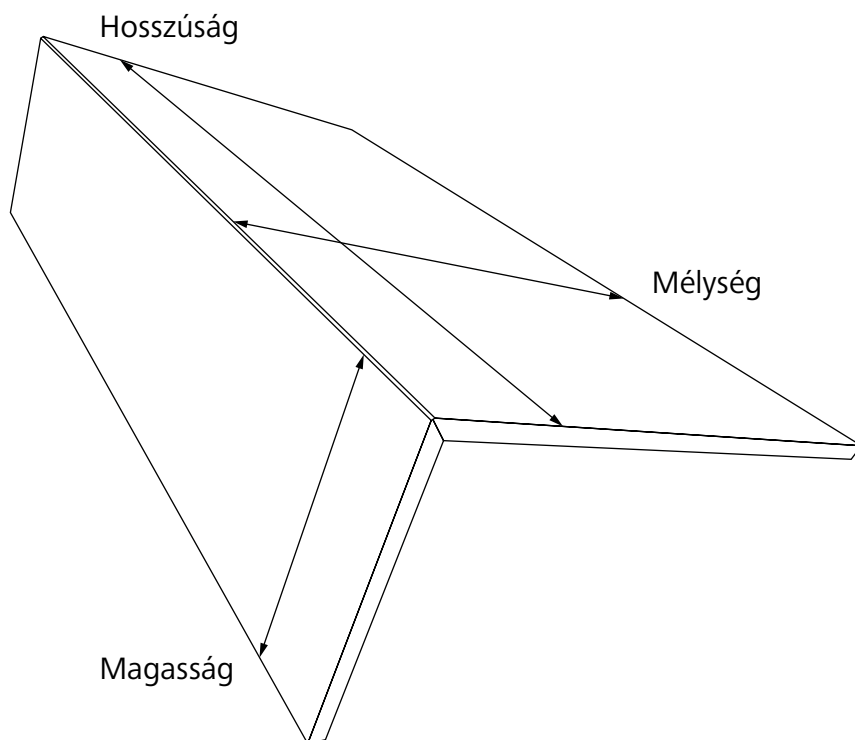

MÉRETEK

A gyárak sztenderd méreteivel szemben mi az Ön egyéni igényeire szabva kínáljuk a szolgáltatást.