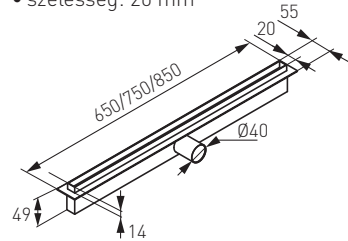

OLS2-30 (hosszúság 30 cm)

Basic - zuhanyfolyóka

- áramlási sebesség: 32 l/min
- szennyvízcső csatlakozás: Ø 40/50 mm
- szélesség: 80 mm
- állítható lábak 80-120 mm
- szigetelógallér
- rozsdamentes acél test
- szifon mellékelve

OLS1-65 (hosszúság 65 cm)
OLS1-75 (hosszúság 75 cm)
OLS1-85 (hosszúság 85 cm)

Perfect Drain - keskeny zuhanyfolyóka

- áramlási sebesség: 25 l/min
- szennyvízcső csatlakozás: Ø 40 mm
- állítható lábak
- szigetelógallér
- rozsdamentes acél test
- beépített szifon
- szerkezeti magasság: 49 mm
- szélesség: 20 mm

OL70 (hosszúság 70 cm)
OL80 (hosszúság 80 cm)

Zuhanyfolyóka

- áramlási sebesség: 54 l/min
- állítható lábak
- szigetelógallér
- 1,2 mm rozsdamentes acél test
- kézzel polírozott
- dilatációs

OL1-70 (hosszúság 70 cm)
OL1-80 (hosszúság 80 cm)