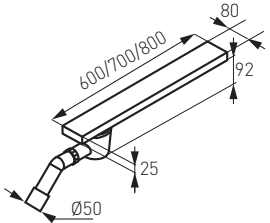

ÚJDONSÁG

EASY NEW - ZUHANYFOLYÓKA

SUPER SLIM PRO - ZUHANYFOLYÓKA

WALL SLIM - FALI ZUHANYFOLYÓKA