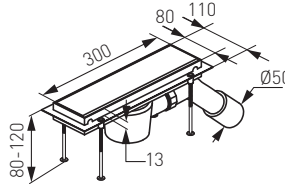

OLS1-65 (hosszúság 65 cm)
OLS1-75 (hosszúság 75 cm)
OLS1-85 (hosszúság 85 cm)

Perfect Drain - keskeny zuhanyfolyóka

- áramlási sebesség: 25 l/min
- szennyvízcső csatlakozás: Ø 40 mm
- állítható lábak
- szigetelógallér
- rozsdamentes acél test
- beépített szifon
- szerkezeti magasság: 49 mm
- szélesség: 20 mm