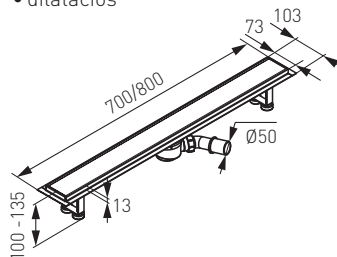

Ora - zuhanyfolyóka

- áramlási sebesség: 54 l/min
- állítható lábak
- szigetelógallér
- 1,2 mm rozsdamentes acél test
- kézzel polírozott
- dilatációs

OLP1-70 (hosszúság 70 cm)
OLP1-80 (hosszúság 80 cm)