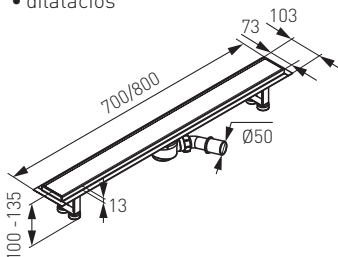

OLS1-65 (hosszúság 65 cm)
OLS1-75 (hosszúság 75 cm)
OLS1-85 (hosszúság 85 cm)

Perfect Drain - keskeny zuhanyfolyóka

- áramlási sebesség: 25 l/min
- szennyvízcső csatlakozás: Ø 40 mm
- állítható lábak
- szigetelógallér
- rozsdamentes acél test
- beépített szifon
- szerkezeti magasság: 49 mm
- szélesség: 20 mm

OL70 (hosszúság 70 cm)
OL80 (hosszúság 80 cm)

Zuhanyfolyóka

- áramlási sebesség: 54 l/min
- állítható lábak
- szigetelógallér
- 1,2 mm rozsdamentes acél test
- kézzel polírozott
- dilatációs

OL1-70 (hosszúság 70 cm)
OL1-80 (hosszúság 80 cm)