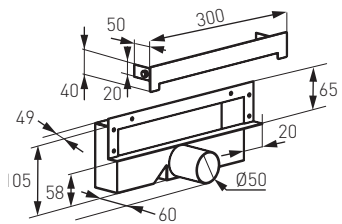

SUPER SLIM PRO - ZUHANYFOLYÓKA

WALL SLIM - FALI ZUHANYFOLYÓKA

ZUHANYFOLYÓKÁK

OLE1-60 (hosszúság 60 cm)
OLE1-70 (hosszúság 70 cm)
OLE1-80 (hosszúság 80 cm)

Easy New zuhanyfolyóka

- áramlási sebesség 33 l/min
- szennyvízcső csatlakozás Ø50 mm
- szifon próbadugóval
- szigetelő gallér
- rozsdamentes acél test

- áramlási sebesség 48 l/min
- szennyvízcső csatlakozás: Ø40
- szigetelő gallér
- rozsdamentes acél test
- beépített acél szifon tisztítónyílással
- próbadugóval - könnyen hozzáférhető szifon
- szerkezeti magasság: 49 mm
- szélesség: 45 mm

OLS1-65 (hosszúság 65 cm)
OLS1-75 (hosszúság 75 cm)
OLS1-85 (hosszúság 85 cm)

Perfect Drain - keskeny zuhanyfolyóka

- áramlási sebesség: 25 l/min
- szennyvízcső csatlakozás: Ø 40 mm
- állítható lábak
- szigetelógallér
- rozsdamentes acél test
- beépített szifon
- szerkezeti magasság: 49 mm
- szélesség: 20 mm

OL70 (hosszúság 70 cm)
OL80 (hosszúság 80 cm)

Zuhanyfolyóka

- áramlási sebesség: 54 l/min
- állítható lábak
- szigetelógallér
- 1,2 mm rozsdamentes acél test
- kézzel polírozott
- dilatációs

OL1-70 (hosszúság 70 cm)
OL1-80 (hosszúság 80 cm)