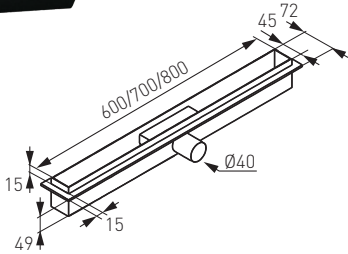

SUPER SLIM PRO - ZUHANYFOLYÓKA

WALL SLIM - FALI ZUHANYFOLYÓKA

ZUHANYFOLYÓKÁK

OLE1-60 (hosszúság 60 cm)
OLE1-70 (hosszúság 70 cm)
OLE1-80 (hosszúság 80 cm)

Easy New zuhanyfolyóka

- áramlási sebesség 33 l/min
- szennyvízcső csatlakozás Ø50 mm
- szifon próbadugóval
- szigetelő gallér
- rozsdamentes acél test

- áramlási sebesség 48 l/min
- szennyvízcső csatlakozás: Ø40
- szigetelő gallér
- rozsdamentes acél test
- beépített acél szifon tisztítónyílással
- próbadugóval - könnyen hozzáférhető szifon
- szerkezeti magasság: 49 mm
- szélesség: 45 mm

OLS1-65 (hosszúság 65 cm)
OLS1-75 (hosszúság 75 cm)
OLS1-85 (hosszúság 85 cm)

Perfect Drain - keskeny zuhanyfolyóka

- áramlási sebesség: 25 l/min
- szennyvízcső csatlakozás: Ø 40 mm
- állítható lábak
- szigetelógallér
- rozsdamentes acél test
- beépített szifon
- szerkezeti magasság: 49 mm
- szélesség: 20 mm

OL70 (hosszúság 70 cm)
OL80 (hosszúság 80 cm)

Zuhanyfolyóka

- áramlási sebesség: 54 l/min
- állítható lábak
- szigetelógallér
- 1,2 mm rozsdamentes acél test
- kézzel polírozott
- dilatációs

OL1-70 (hosszúság 70 cm)
OL1-80 (hosszúság 80 cm)