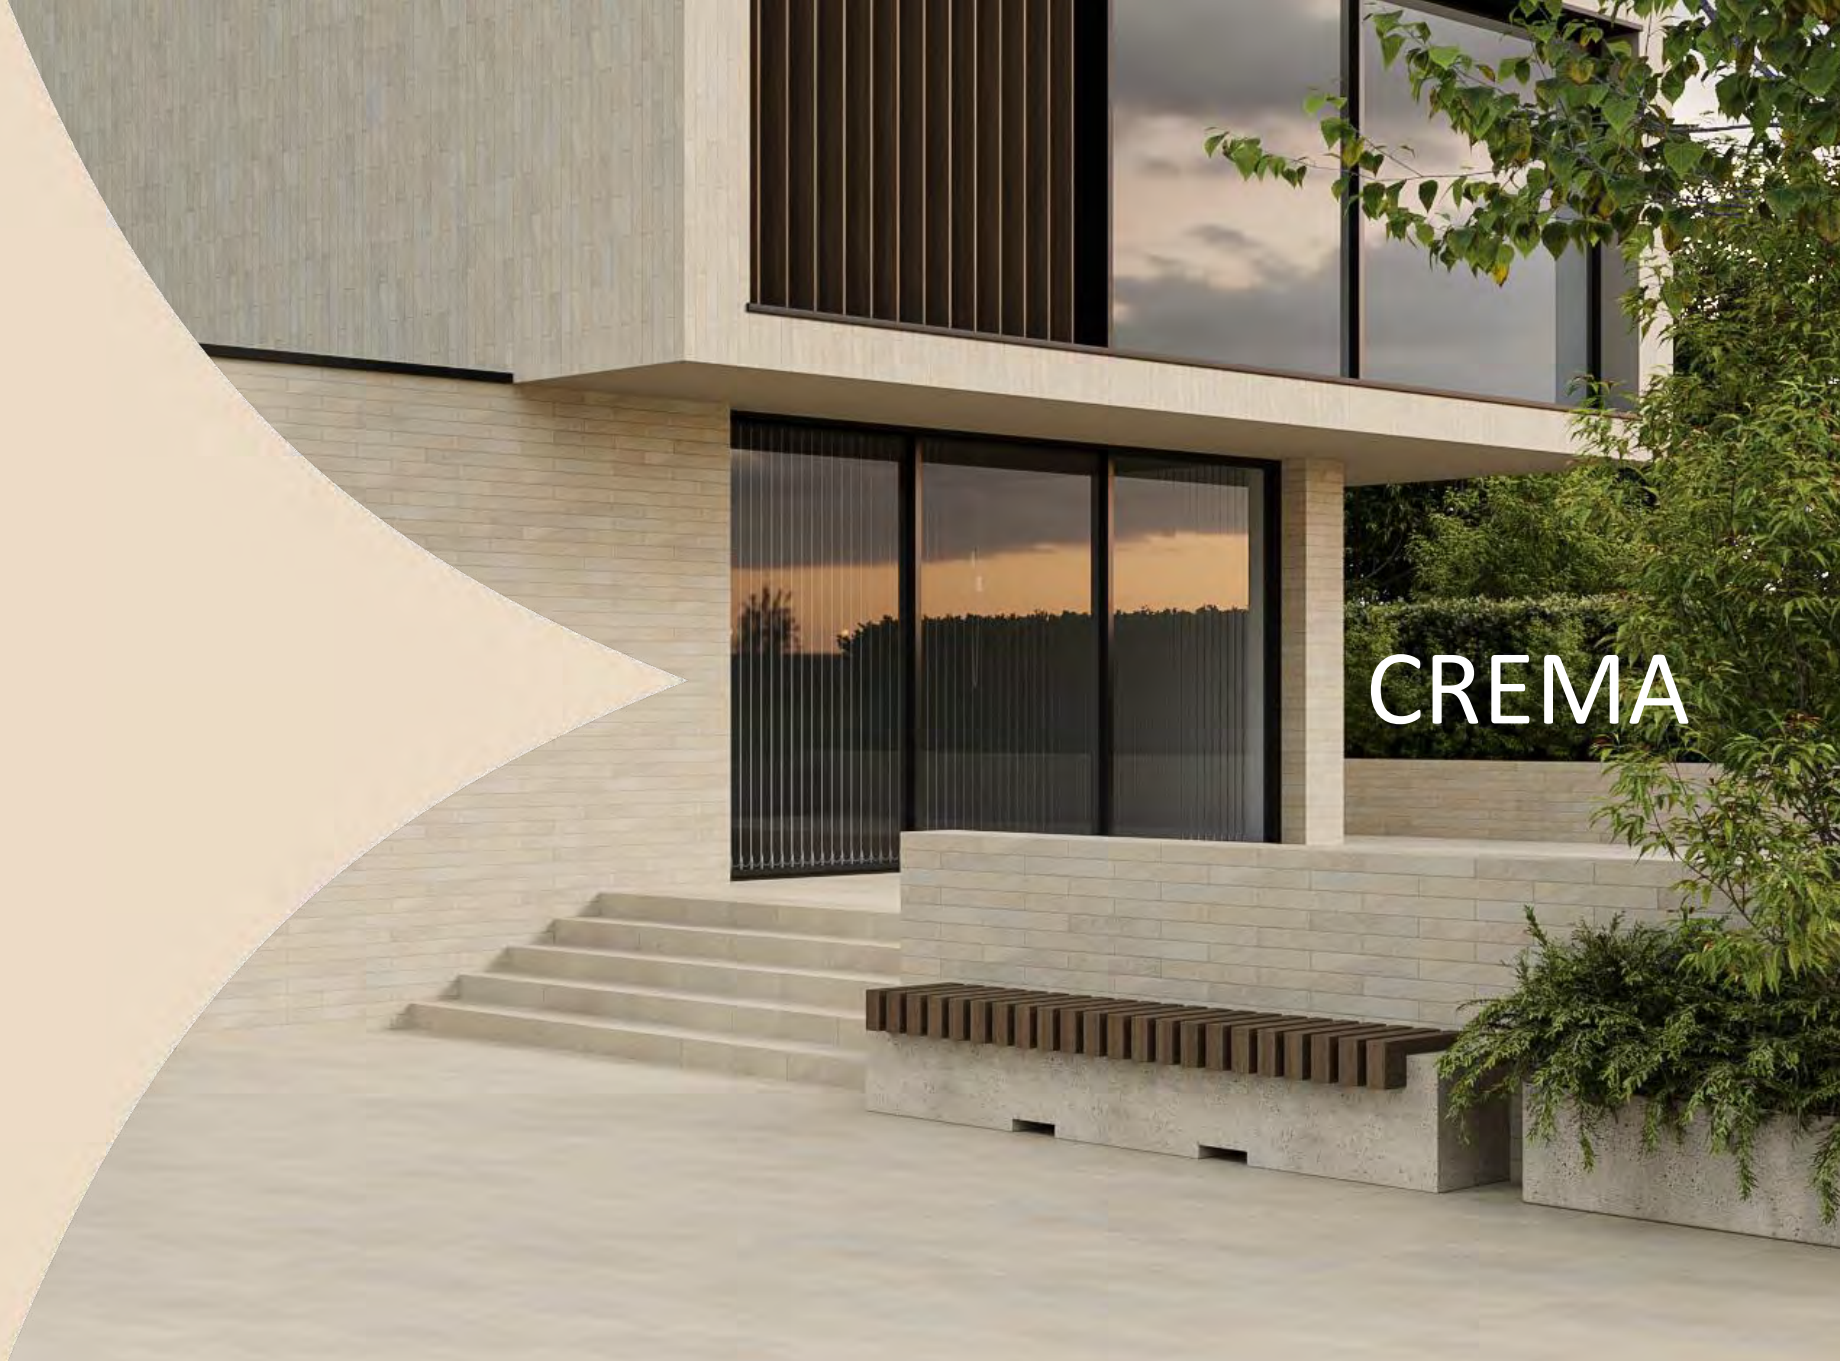

COLLECTION
EREMITE

CREMA