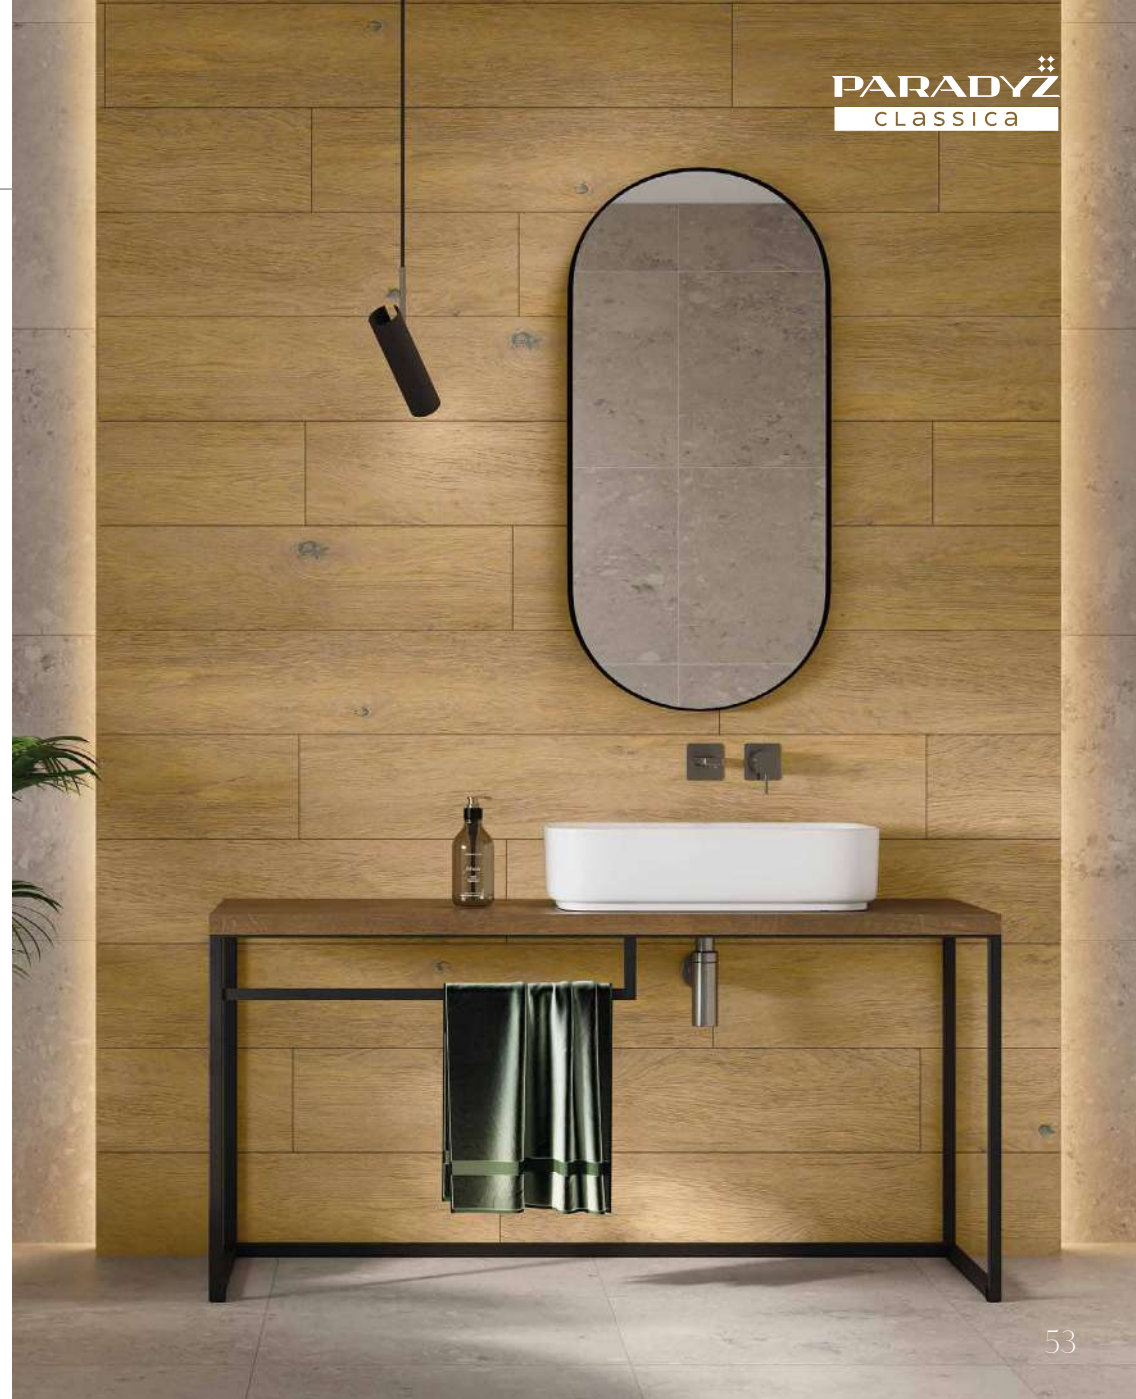

SPACEWOOD CHOCOLATE
struktura matt

FAI HLETTE

SPACEWOOD GOLD

SPACEWOOD GOLD
struktura matt | 19,8x119,8 cm

PARADYZ
CLASSICA

FAI HLETTE

SPACEWOOD HONEY

SPACEWOOD HONEY
struktura matt | 19,8x119,8 cm