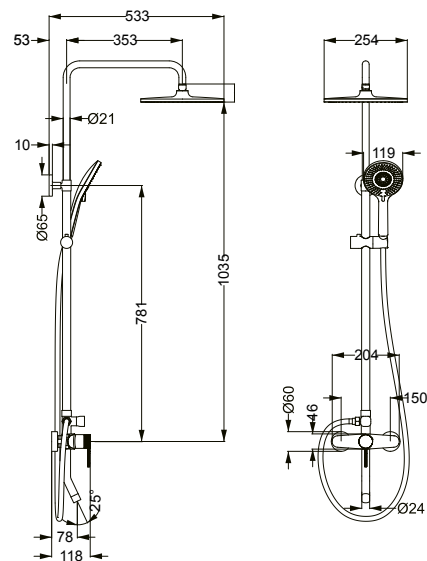

PALMFIELD
3 funkciós zuhanyrendszer
komplett

Fekete: AR-1105BL
Ár: 99 700 Ft ●

ÚJ
Gun metal (metál szürke): AR-1105GM
Ár: 109 200 Ft ●