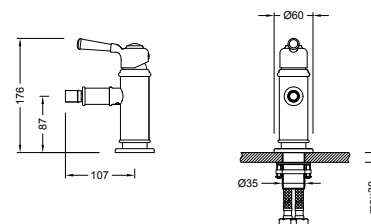

OLDFIELD
Bidécsaptelep
AR-51023

ÁR: 43 690 Ft

Kifutó