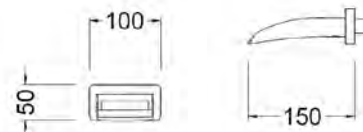

WAKEFIELD
Fali kifolyó
AR-7034

ÁR: 49 100 Ft