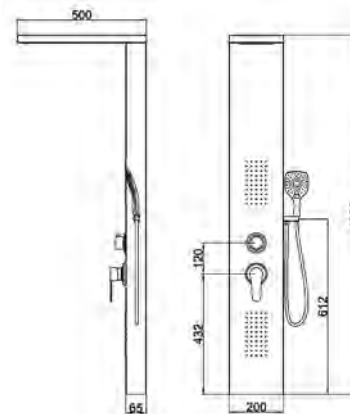

COLUMBIA
Zuhanypanel
AR-9137

ÁR: 98 800 Ft

szín: INOX

- + trópusi zuhany
- + szauna zuhany/vizesés zuhany
- + kézi zuhany
- + oldal hidromasszázs zuhany
- + méret: 130 x 20 x 50 cm