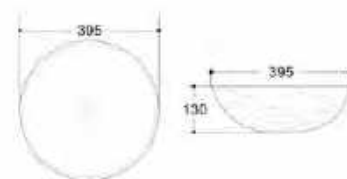

TOLEDO
Mosdótál, csaplyuk nélkül
beige/fehér
belső mélység: 130 mm
AR-471

ÁR: 41 940 Ft