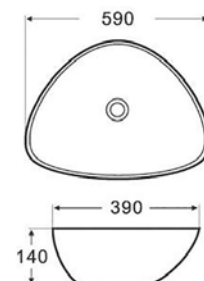

TORONTO
Mosdótál, csaplyuk nélkül
belső mélység: 110 mm
AR-147A

ÁR: 36 700 Ft