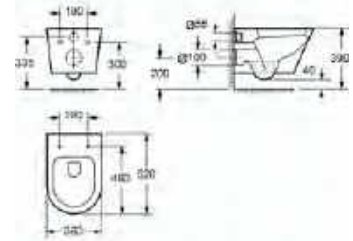

INDIANA

Perem nélküli (Rimless) függesztett wc ülőke nélkül
AR-100R

ÁR: 69 600 Ft

INDIANA

Függesztett wc ülőke nélkül
AR-101

ÁR: 68 500 Ft