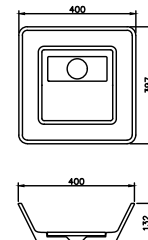

**SEATTLE**  
Mosdótál (túlfolyóval)  
belső mélység 140mm  
AR-0025

---

ÁR: 59 070 Ft

**CLEVELAND**  
Mosdótál, belső mélység 95mm  
AR-0021

---

ÁR: 65 910 Ft