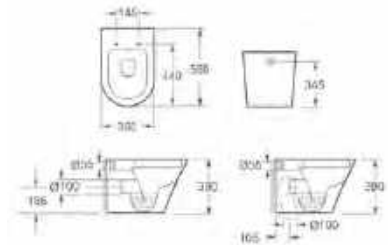

INDIANA

Álló wc alsó/hátsó kifolyású
ülőke nélkül

AR-105

ÁR: 68 800 Ft