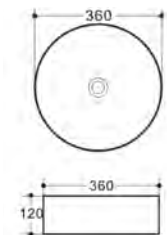

NEW ORLEANS

Mosdótál + lefolyó, fekete, csaplyuk nélkül

belső mélység: 90 mm

AR-130

ÁR: 49 110 Ft