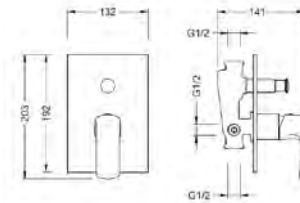

WAKEFIELD
Falsík alatti kádcsaptelep
belső egységet tartalmazza
AR-7069

ÁR: 61 200 Ft