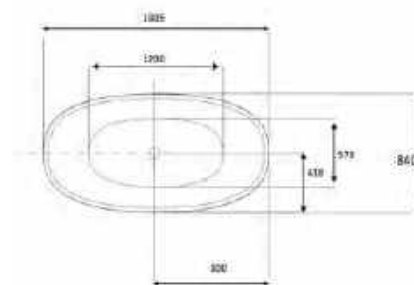

FÉNYES SILK KÁD

SILK GLOW

Szabadon álló kád fényes felülettel

Méret: 170x85x57 cm,

Anyaga: akril, fényes fehér

AR-GLOW170

ÁR: 475 810 Ft