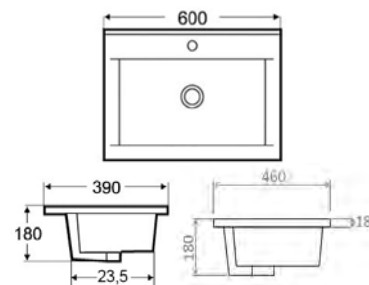

MEDFORD

Beépíthető mosdótál

(csaplyukkal, túlfolyóval)
belső mélység: 140 mm

60x39cm   **AR-3060**
ÁR: 36 700 Ft

60x46cm   **AR-3060C**
ÁR: 38 200 Ft