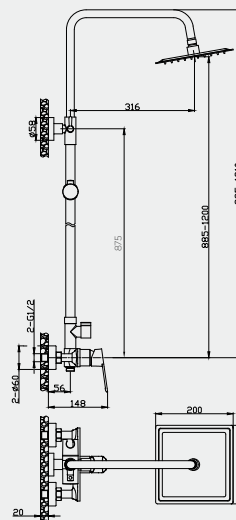

BLACKFIELD
Zuhanyrendszer
komplett
AR-8805
ÁR: 96 290 Ft