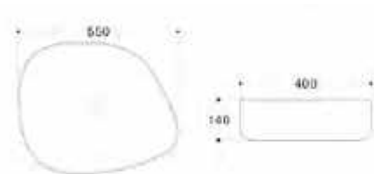

ODESSA
Mosdótál, csaplyuk nélkül
szürke/fehér
Belső mélység: 140 mm
AR-460

ÁR: 44 940 Ft