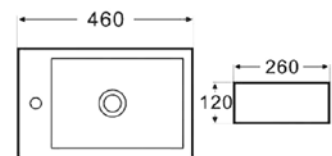

BALTIMORE

Kézmosó

fordítható (csaplyuk jobb vagy bal oldalon)

belső mélység: 95 mm

AR-302

ÁR: 32 100 Ft