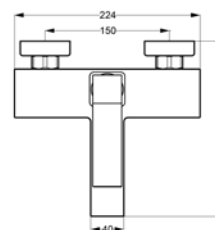

**ROCKFIELD**  
**Mosdócsaptelep**

Fekete: **AR-9901BL**  
**ÁR: 45 100 Ft**

**ROCKFIELD**  
**Magasított mosdócsaptelep**

Fekete: **AR-9902BL**  
**ÁR: 59 800 Ft**

**ROCKFIELD**  
**Kádcsaptelep\***

Fekete: **AR-9904BL**  
**ÁR: 71 400 Ft**