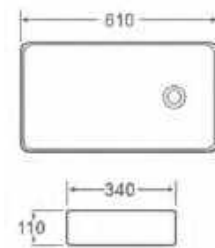

CHARLOTTE

Mosdótál, csaplyuk nélkül

belső mélység: 85mm

AR-508

ÁR: 39 270 Ft