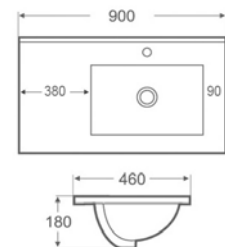

TEXAS

Aszimmetrikus mosdótál csaplyukkal, (túlfolyóval)

belső mélység: 170 mm

jobbos: AR-090J

balos: AR-090B

ÁR: 43 340 Ft