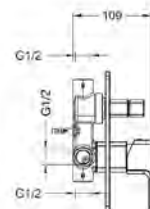

ÁR: 50 900 Ft

**SPRINGFIELD**  
**Kádcsaptelep\***  
**AR-5020**

ÁR: 84 800 Ft

Ki- és behajtható kifolyóval

**SPRINGFIELD**  
**Falsík alatti kádcsaptelep**  
belső egységet tartalmazza  
**AR-5069**

ÁR: 68 200 Ft