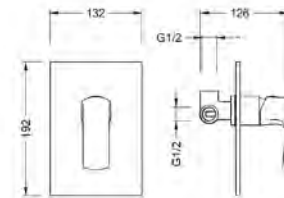

WAKEFIELD
Falsík alatti zuhanycsaptelep
belső egységet tartalmazza
AR-7068

ÁR: 33 100 Ft