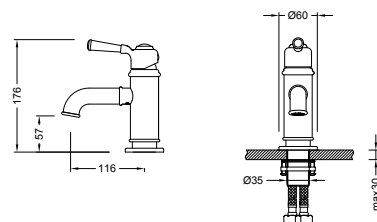

Kifutó

OLDFIELD
Mosdócsaptelep
AR-51001

ÁR: 44 140 Ft

Kifutó