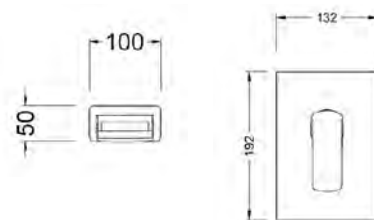

WAKEFIELD
Cascade fali mosdócsaptelep
belső egységet tartalmazza
AR-7034+AR-7068

ÁR: 82 200 Ft