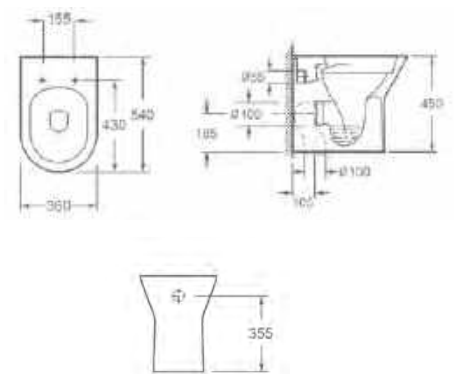

VERMONT
Rimless álló WC
AR-604

ÁR: 51 000 Ft

PEREM
NÉLKÜLI