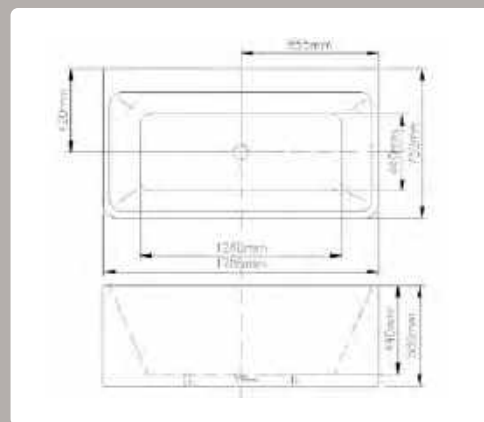

FLORIDA

Falhoz tehető térkád

Méret: 170x75x58 cm

Anyaga: akril, fényes fehér

AR-FLORIDA170

ÁR: 431 310 Ft