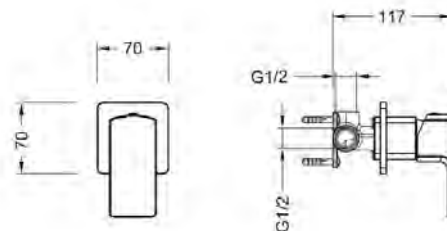

SPRINGFIELD
Falsík alatti zuhanycsaptelep
belső egységet tartalmazza
AR-5168

ÁR: 31 400 Ft