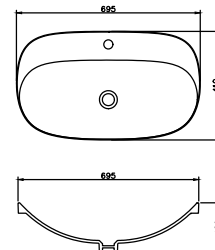

SEATTLE
Mosdótál (túlfolyóval)
belső mélység 140mm
AR-0025

ÁR: 59 070 Ft