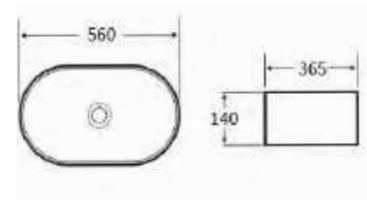

DAYTON

Mosdótál, csaplyuk nélkül

belső mélység 120mm

AR-385

ÁR: 32 530 Ft