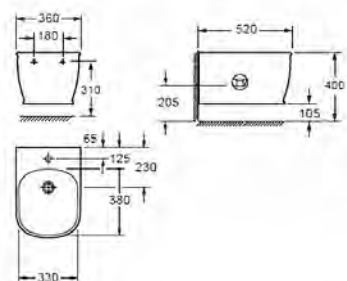

CHARLTON
Függesztett bidé
AR-403

ÁR: 84 200 Ft