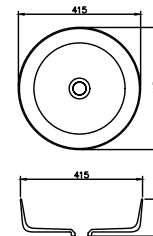

# SOLID SURFACE

---

**BOSTON**  
Mosdótál, belső mélység 90mm  
AR-0017

---

ÁR: 65 910 Ft

**MEMPHIS**  
Mosdótál, belső mélység 95mm  
AR-0022

---

ÁR: 59 070 Ft