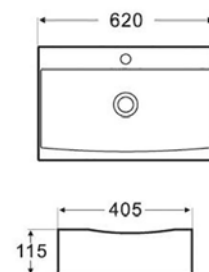

DALLAS
Mosdótál, csaplyukkal
(a mosdó hátulja nem mázas)
belső mélység: 95 mm
AR-172

ÁR: 44 620 Ft