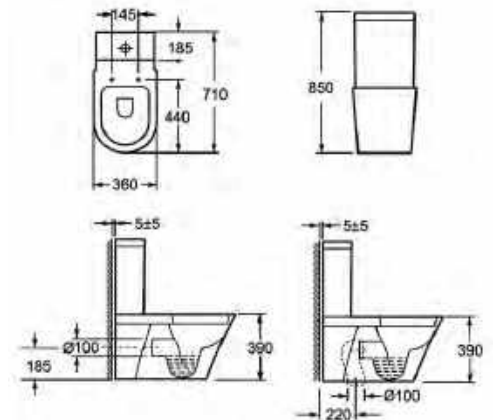

INDIANA

Kombi wc alsós/hátsós kifolyású ülőke nélkül
AR-102

ÁR: 108 400 Ft