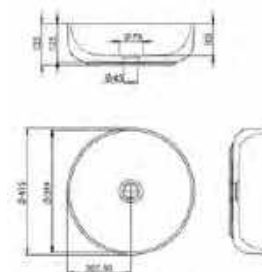

LORCA
Mosdótál, csaplyuk nélkül
belső mélység: 105 mm
AR-465

ÁR: 40 020 Ft