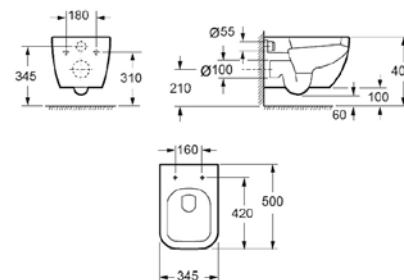

OHIO

Függesztett wc
ülőke nélkül

AR-201

ÁR: 74 000 Ft