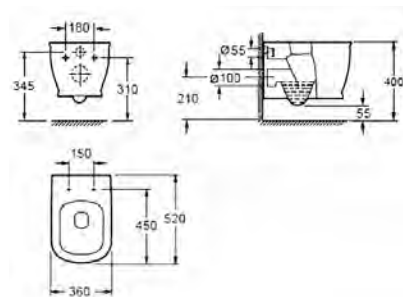

CHARLTON függesztett termékek

A klasszikus elegancia ötvözve a legmodernebb technológiákkal. Röviden így lehetne jellemezni a CHARLTON szanitercsaládot.

CHARLTON
Perem nélküli (Rimless) függesztett wc
ülőke nélkül
AR-401

ÁR: 80 000 Ft

PEREM
NÉLKÜLI