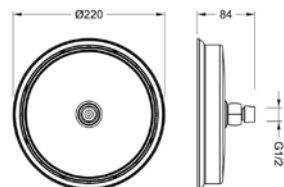

Kifutó

OLDFIELD
Falsik alatti zuhanycsapelep
belső egységet tartalmazal
AR-51068

ÁR: 33 800 Ft

Kifutó

OLDFIELD
Falsik alatti kádcsapelep
belső egységet tartalmazal
AR-51069

ÁR: 47 960 Ft

Kifutó

OLDFIELD
Zuhanyfej
Válasszon hozzá zuhanykart!
Átmérő: 220mm
AR-38022

ÁR: 38 860 Ft

Kifutó

OLDFIELD
Gégecső csatlakozó
AR-80026

ÁR: 8 980 Ft

Kifutó

OLDFIELD
Gégecső csatlakozó
AR-80027

ÁR: 10 150 Ft