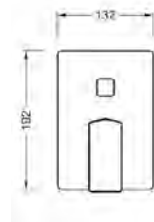

ÁR: 50 900 Ft

**SPRINGFIELD**  
**Kádcsaptelep\***  
**AR-5020**

ÁR: 84 800 Ft

Ki- és behajtható kifolyóval

**SPRINGFIELD**  
**Falsík alatti kádcsaptelep**  
belső egységet tartalmazza  
**AR-5069**

ÁR: 68 200 Ft