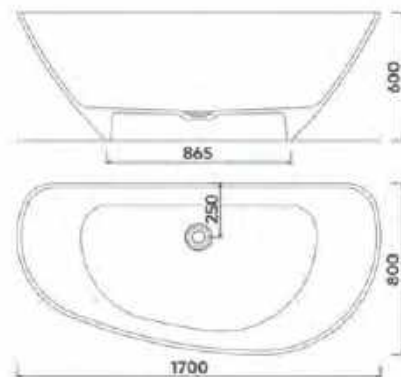

PALMYRA  
Öntött márvány térkád, fényes  
Méret: 150x60x70 cm  
AR-PALMYRA150

Az öntöttmárvány Palmyra figyelemre méltó előnye a termikus stabilitása – a fürdőkádban lévő víz hosszabb ideig tartja a hőmérsékletét. A kerámiával ellentétben a kőkompozitból készült fürdőkádba öntött víz tovább marad meleg. Az anyag természetes eredete miatt teljesen biztonságos a mindennapi használatra és megőrzi színét.