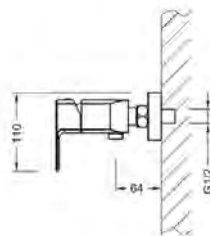

ÁR: 50 900 Ft

**SPRINGFIELD**  
**Kádcsaptelep\***  
**AR-5020**

ÁR: 84 800 Ft

Ki- és behajtható kifolyóval

**SPRINGFIELD**  
**Falsík alatti kádcsaptelep**  
belső egységet tartalmazza  
**AR-5069**

ÁR: 68 200 Ft