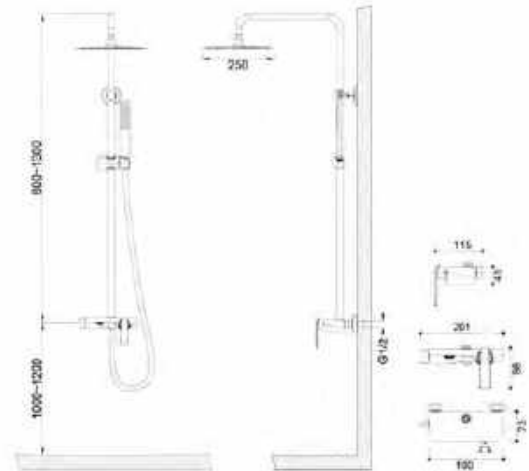

ROCKFIELD
3 funkciós zuhanyrendszer
komplett

Fekete: **AR-9905BL**
Ár: 105 000 Ft