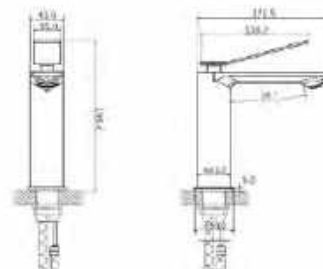

**ROCKFIELD**  
**Mosdócsaptelep**

Fekete: **AR-9901BL**  
**ÁR: 45 100 Ft**

**ROCKFIELD**  
**Magasított mosdócsaptelep**

Fekete: **AR-9902BL**  
**ÁR: 59 800 Ft**

**ROCKFIELD**  
**Kádcsaptelep\***

Fekete: **AR-9904BL**  
**ÁR: 71 400 Ft**