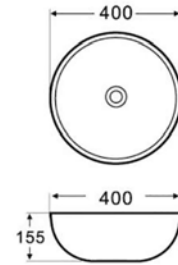

ÁR: 44 620 Ft

**WASHINGTON**  
**Mosdótál, csaplyuk nélkül**  
belső mélység: 100 mm  
**AR-182**

ÁR: 55 110 Ft

**ORLANDO****Mosdótál, csaplyuk nélkül**

belső mélység: 130 mm

**AR-053****ÁR: 36 380 Ft****CHARLOTTE****Mosdótál, csaplyuk nélkül**