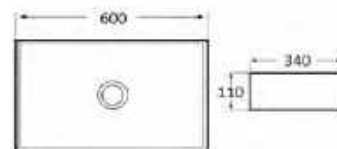

FARGO

Mosdótál, csaplyuk nélkül

belső mélység 85mm

AR-390

ÁR: 44 940 Ft