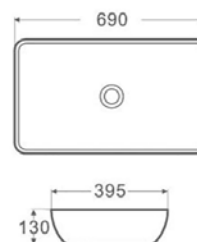

WASHINGTON
Mosdótál, csaplyuk nélkül
belső mélység: 100 mm
AR-182

ÁR: 55 110 Ft