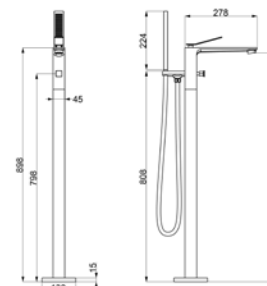

*válassz hozzá gégecsövet és
kézizuhanyfejet a 16-17. oldalról