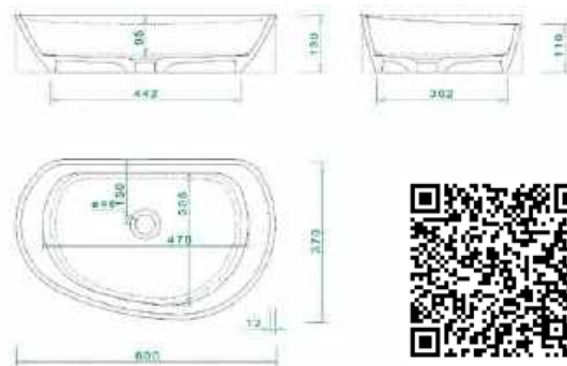

ÁR: 98 700 Ft