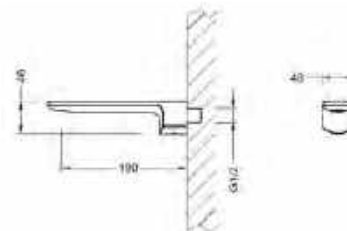

SPRINGFIELD
Fali kifolyó
AR-5034

ÁR: 28 700 Ft