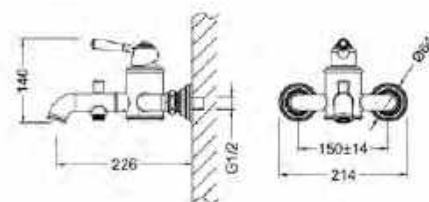

OLDFIELD
Kádcsaptelep*
AR-51020

ÁR: 84 360 Ft

Kifutó

OLDFIELD
kézizuhanytartó
AR-40007

ÁR: 9 300 Ft

*válassz hozzá gégecsövet és kézizuhanyfejet