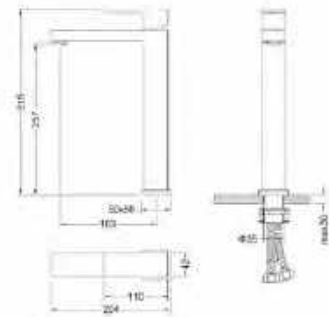

CUBEFIELD
Magasított mosdócsaptelep

Fekete: AR-4402B
ÁR: 72 400 Ft

Króm: AR-4402CR
ÁR: 63 700 Ft

Arany: AR-4402G
ÁR: 76 600 Ft