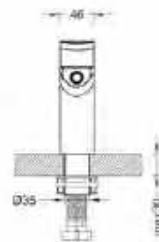

SPRINGFIELD
Bidécsaptelep
AR-5023

ÁR: 49 100 Ft