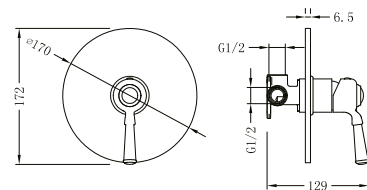

Kifutó

OLDFIELD
Falsik alatti zuhanycsapelep
belső egységet tartalmazal
AR-51068

ÁR: 33 800 Ft

Kifutó