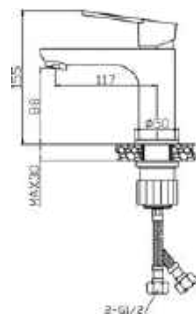

BLACKFIELD
Mosdócsaptelep

Fekete: AR-8801
ÁR: 41 230 Ft