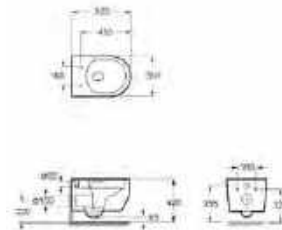

KANSAS
Perem nélküli (Rimless) füg-
gesztett wc ülőke nélkül
Fehér: AR-801

ÁR: 65 100 Ft