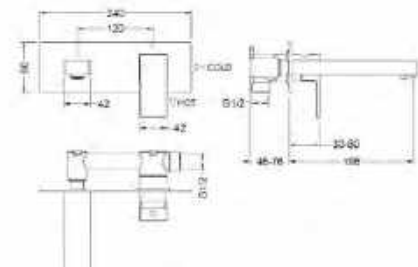

CUBEFIELD
Fali mosdócsaptelep
belső egységet tartalmazza

Fekete: AR-4403B
ÁR: 71 400 Ft

Króm: AR-4403CR
ÁR: 66 100 Ft

Arany: AR-4403G
ÁR: 73 500 Ft