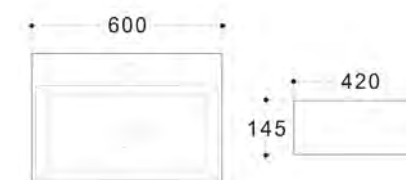

### NORFOLK

Mosdótál fém törölközőtartóval (túlfolyóval)

fehér, csaplyukkal

belső mélység: 130 mm

AR-381

---

ÁR: 48 470 Ft