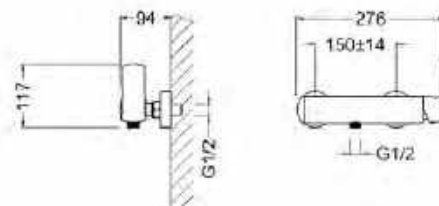

WAKEFIELD
Zuhanycsaptelep
AR-7009

ÁR: 53 500 Ft