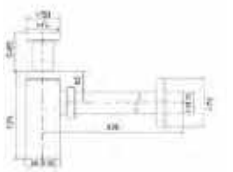

Square mosdószifon

krómozott réz:	AR-244 ÁR: 15 060 Ft	
Arany:	AR-244G ÁR: 26 990 Ft