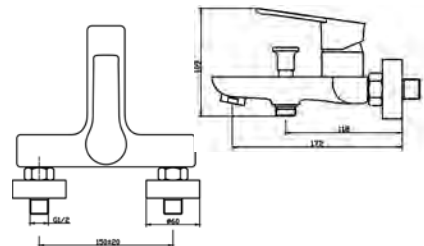

BLACKFIELD
Kádcsaptelep

Fekete: AR-8804
ÁR: 68 750 Ft