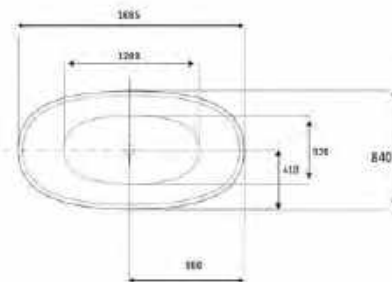

SILK

SILK

Szabadon álló kád matt felülettel

Méret: 170x85x57 cm,

Anyaga: akril, matt fehér

AR-SILK170

ÁR: 475 810 Ft