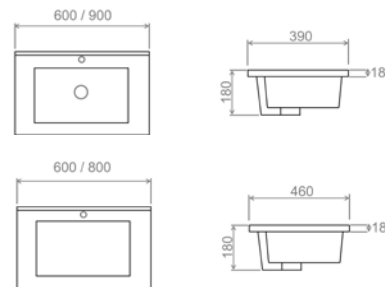

MEDFORD

Beépíthető mosdótál, 90x39cm

(csaplyukkal, túlfolyóval)
belső mélység: 140 mm

90x39cm   **AR-3090**
ÁR: 43 550 Ft

80x46cm   **AR-3080C**
ÁR: 40 450 Ft