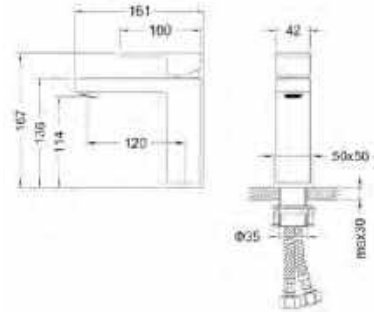

**CUBEFIELD**  
Mosdócsaptelep

**Fekete:** AR-4401B  
ÁR: 47 200 Ft

**Króm:** AR-4401CR  
ÁR: 43 000 Ft

**Arany:** AR-4401G  
ÁR: 50 400 Ft

**CUBEFIELD**  
Magasított mosdócsaptelep

**Fekete:** AR-4402B  
ÁR: 72 400 Ft