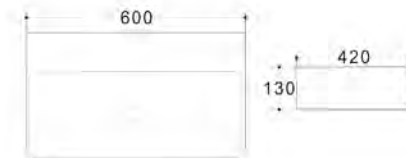

### PLANO

Mosdótál fém törölközőtartóval + lefolyó (túlfolyóval)

fekete, csaplyukkal

belső mélység: 130 mm

AR-404M

---

ÁR: 82 600 Ft