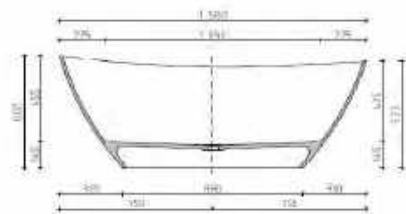

# AREZZO

*premium*

**PALMYRA**  
Öntött márvány térkád  
Méret: 150x60x70 cm

<b>Fényes fehér:</b>	<b>AR-PALMYRA150</b> ÁR: 630 000 Ft	<input type="radio"/>
<b>Matt fehér:</b>	<b>AR-Palmyra150WM</b> ÁR: 703 500 Ft	<input type="radio"/>
<b>Matt fekete-fehér:</b>	<b>AR-Palmyra150BWM</b> ÁR: 813 100 Ft	<input type="radio"/>
<b>Fényes fekete-fehér:</b>	<b>AR-Palmyra150BWHG</b> ÁR: 982 800 Ft	<input type="radio"/>
<b>Matt fekete:</b>	<b>AR-Palmyra150BM</b> ÁR: 908 200 Ft	<input type="radio"/>
<b>Fényes fekete:</b>	<b>AR-Palmyra150BHG</b> ÁR: 981 700 Ft	<input type="radio"/>