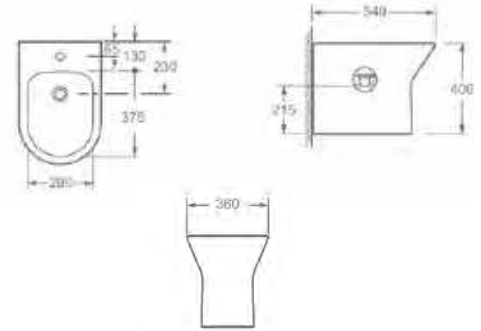

VERMONT
Álló bidé
AR-605

ÁR: 63 700 Ft