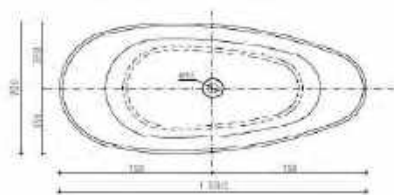

# AREZZO

*premium*

**PALMYRA**  
Öntött márvány térkád  
Méret: 150x60x70 cm

<b>Fényes fehér:</b>	<b>AR-PALMYRA150</b> ÁR: 630 000 Ft	<input type="radio"/>
<b>Matt fehér:</b>	<b>AR-Palmyra150WM</b> ÁR: 703 500 Ft	<input type="radio"/>
<b>Matt fekete-fehér:</b>	<b>AR-Palmyra150BWM</b> ÁR: 813 100 Ft	<input type="radio"/>
<b>Fényes fekete-fehér:</b>	<b>AR-Palmyra150BWHG</b> ÁR: 982 800 Ft	<input type="radio"/>
<b>Matt fekete:</b>	<b>AR-Palmyra150BM</b> ÁR: 908 200 Ft	<input type="radio"/>
<b>Fényes fekete:</b>	<b>AR-Palmyra150BHG</b> ÁR: 981 700 Ft	<input type="radio"/>