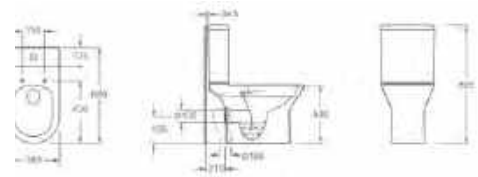

PEREM
NÉLKÜLI