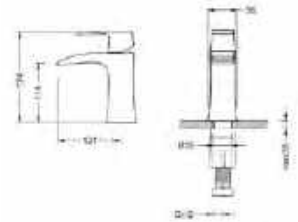

WAKEFIELD
Cascade mosdócsaptelep
AR-7001

ÁR: 49 800 Ft