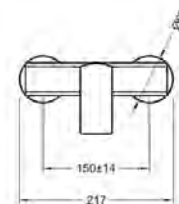

ÁR: 50 900 Ft

**SPRINGFIELD**  
**Kádcsaptelep\***  
**AR-5020**

ÁR: 84 800 Ft

Ki- és behajtható kifolyóval

**SPRINGFIELD**  
**Falsík alatti kádcsaptelep**  
belső egységet tartalmazza  
**AR-5069**

ÁR: 68 200 Ft