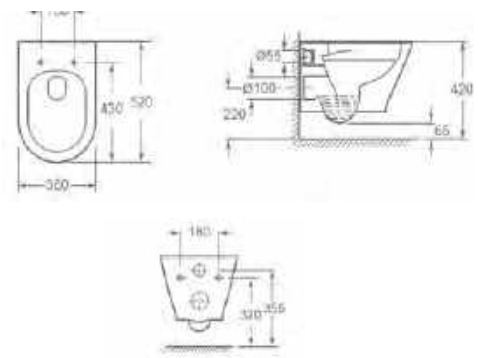

VERMONT
Rimless függesztett wc
ülőke nélkül
AR-600R

ÁR: 61 100 Ft

PEREM
NÉLKÜLI