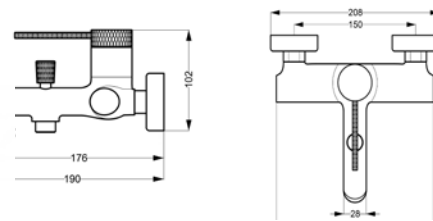

PALMFIELD
Kád csaptelep*

Fekete: **AR-1104BL** ●
ÁR: 66 100 Ft

ÚJ
Gun metal szet
(metál szürke) **R-1104GMSET** ●
ÁR: 113 400 Ft
+ gégecső
+ kézizuhany

PALMFIELD
Szabadonálló kádtöltő
belső egységet tartalmazza

Fekete: **AR-11007BL** ●
ÁR: 193 200 Ft

ÚJ
Gun metal
(metál szürke): **AR-11007GM** ●
ÁR: 225 700 Ft