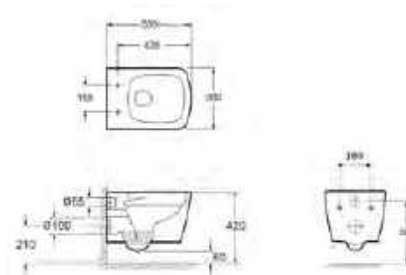

# MONTANA

**MONTANA**  
Rimless függesztett wc  
ülőke nélkül  
AR-500R

ÁR: 80 000 Ft

PEREM  
NÉLKÜLI

**MONTANA**  
Kombi wc alsós/hátsó kifolyású, Rimless, ülőke  
nélkül  
AR-502R

ÁR: 119 300 Ft

PEREM  
NÉLKÜLI