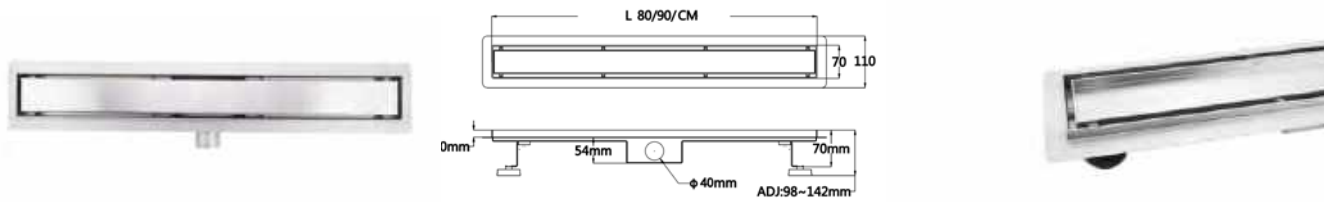

FORDÍTHATÓ ZUHANYFOLYÓKA

2in1 700 mm-es rozsdamentes
acél folyóka fordítható ráccsal
AR-700D

ÁR: 48 700 Ft

2in1 800 mm-es rozsdamentes
acél folyóka fordítható ráccsal
AR-800D

ÁR: 52 110 Ft

2in1 900 mm-es rozsdamentes
acél folyóka fordítható ráccsal
AR-900D

ÁR: 56 040 Ft