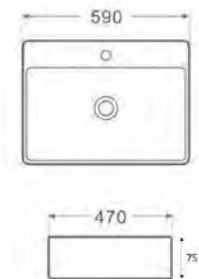

HOUSTON

Mosdótál csaplyukkal, (túlfolyóval)

belső mélység: 120 mm,
látszó magasság: 75 mm

AR-319

ÁR: 49 220 Ft