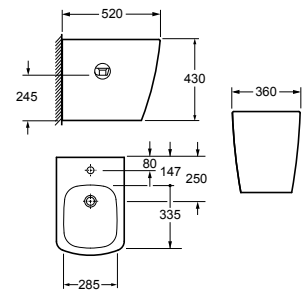

MONTANA
Álló bidé
AR-505

ÁR: 81 700 Ft