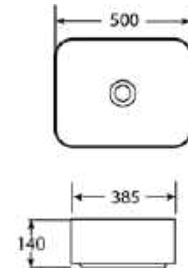

#### Mosdótál, csaplyuk nélkül

belső mélység: 110 mm

**AR-058**

ÁR: 26 970 Ft

**NOMIA****Mosdótál, csaplyuk nélkül**

belső mélység: 135 mm

**AR-395****ÁR: 53 720 Ft****MADISON****Mosdótál, csaplyukkal**

belső mélység: 85 mm