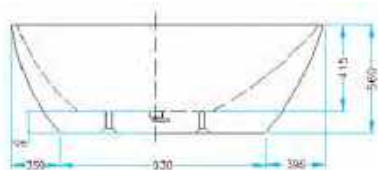

FÉNYES SILK KÁD

SILK GLOW

Szabadon álló kád fényes felülettel

Méret: 170x85x57 cm,

Anyaga: akril, fényes fehér

AR-GLOW170

ÁR: 475 810 Ft