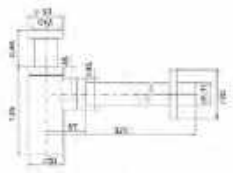

ROUND mosdószifon matt fekete réz AR-220B

ÁR: 20 340 Ft