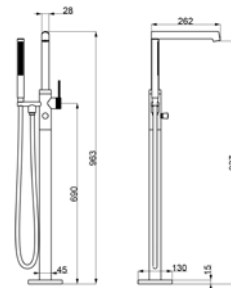

PALMFIELD
Szabadonálló kádtöltő
belső egységet tartalmazza

Fekete: **AR-11007BL** ●
ÁR: 193 200 Ft

ÚJ
Gun metal
(metál szürke): **AR-11007GM** ●
ÁR: 225 700 Ft

*válassz hozzá gégecsövet és kézizuhanyfejet a 16-17. oldalról