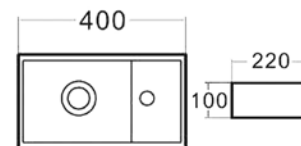

AUSTIN

Mini kézmosó, csaplyukkal

belső mélység: 80 mm

Jobbos: **AR-340**

Balos: **AR-340A**

ÁR: 31 030 Ft