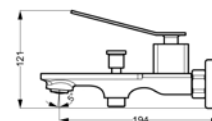

**ROCKFIELD**  
**Mosdócsaptelep**

Fekete: **AR-9901BL**  
**ÁR: 45 100 Ft**

**ROCKFIELD**  
**Magasított mosdócsaptelep**

Fekete: **AR-9902BL**  
**ÁR: 59 800 Ft**

**ROCKFIELD**  
**Kádcsaptelep\***

Fekete: **AR-9904BL**  
**ÁR: 71 400 Ft**