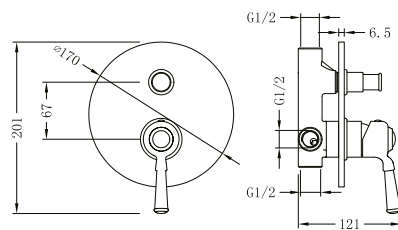

Kifutó

**OLDFIELD**  
**Falsik alatti zuhanycsapelep**  
belső egységet tartalmazal  
**AR-51068**

**ÁR: 33 800 Ft**

Kifutó

**OLDFIELD**  
**Falsik alatti kádcsapelep**  
belső egységet tartalmazal  
**AR-51069**