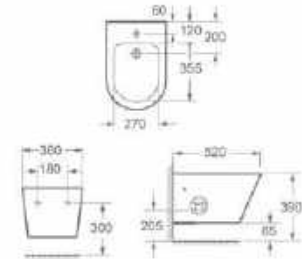

INDIANA

Függesztett bidé
AR-103

ÁR: 75 100 Ft