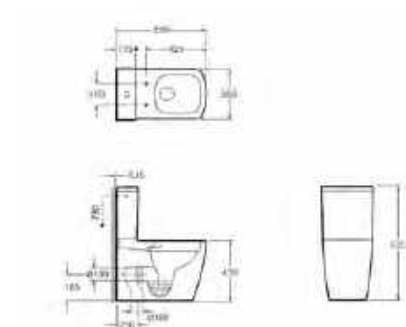

# MONTANA

**MONTANA**  
Rimless függesztett wc  
ülőke nélkül  
AR-500R

ÁR: 80 000 Ft

PEREM  
NÉLKÜLI

**MONTANA**  
Kombi wc alsós/hátsó kifolyású, Rimless, ülőke  
nélkül  
AR-502R

ÁR: 119 300 Ft

PEREM  
NÉLKÜLI