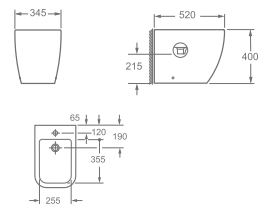

OHIO
Álló bidé
AR-204

ÁR: 72 800 Ft