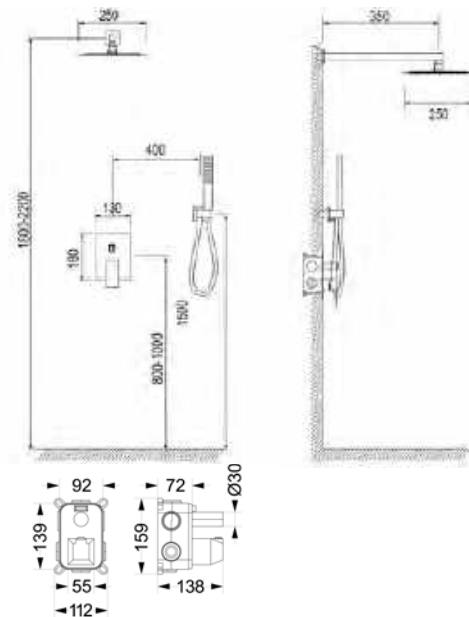

ROCKFIELD
Falsik alatti zuhanyszett
belső egységet tartalmazza

Fekete: **AR-9960BL**
Ár: 152 200 Ft