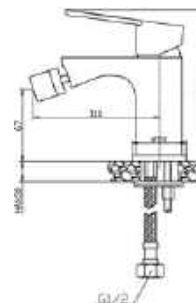

**BLACKFIELD**  
**Mosdócsaptelep**

Fekete: AR-8801  
ÁR: 41 230 Ft

**BLACKFIELD**  
**Magasított mosdócsaptelep**

Fekete: AR-8802  
ÁR: 55 050 Ft

**BLACKFIELD**  
**Bidécsaptelep**

Fekete: AR-8803  
ÁR: 42 690 Ft