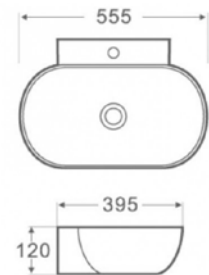

DETROIT

Pultra ültethető vagy falra szerelhető mosdótál,
csaplyukkal

belső mélység: 135 mm

AR-177

ÁR: 41 940 Ft