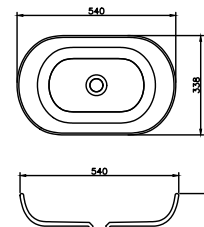

# SOLID SURFACE

---

**BOSTON**  
Mosdótál, belső mélység 90mm  
AR-0017

---

ÁR: 65 910 Ft

**MEMPHIS**  
Mosdótál, belső mélység 95mm  
AR-0022

---

ÁR: 59 070 Ft