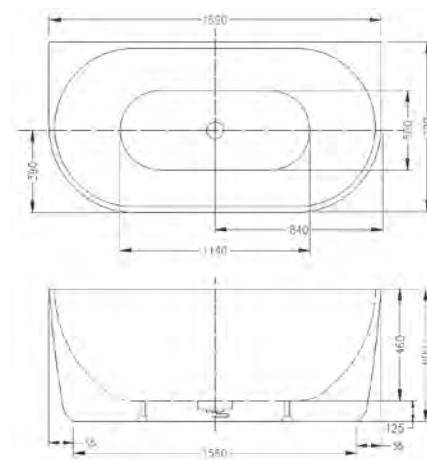

Manhattan

Falhoz tehető térkád

méret: 170x79x60cm,

anyaga: akril, fényes fehér

AR-Manhattan170

ÁR: 451 090 Ft

AREZZO design fejpárna kádhoz

+ Puha

+ zselés anyagból készült

+ vízálló

+ antibakteriális

+ szagmentes

méret: 300x110 mm,

anyaga: műanyag, fekete

AR-1005

ÁR: 13 990 Ft