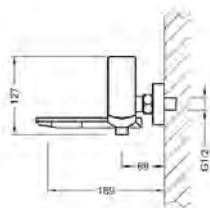

ÁR: 50 900 Ft

**SPRINGFIELD**  
**Kádcsaptelep\***  
**AR-5020**

ÁR: 84 800 Ft

Ki- és behajtható kifolyóval

**SPRINGFIELD**  
**Falsík alatti kádcsaptelep**  
belső egységet tartalmazza  
**AR-5069**

ÁR: 68 200 Ft