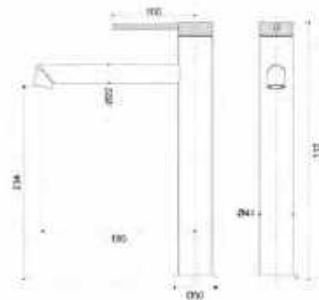

**ÚJ**  
Gun metal  
(metál szürke): **AR-1101GM** ●  
ÁR: 46 200 Ft

**PALMFIELD**  
Magasított mosdócsaptelep

Fekete: **AR-1102BL** ●  
ÁR: 56 700 Ft

**ÚJ**  
Gun metal  
(metál szürke): **AR-1102GM** ●  
ÁR: 57 700 Ft