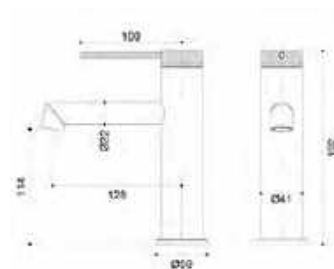

PALMFIELD
Mosdócsaptelep

Fekete: **AR-1101BL** ●
ÁR: 44 100 Ft

ÚJ
Gun metal
(metál szürke): **AR-1101GM** ●
ÁR: 46 200 Ft