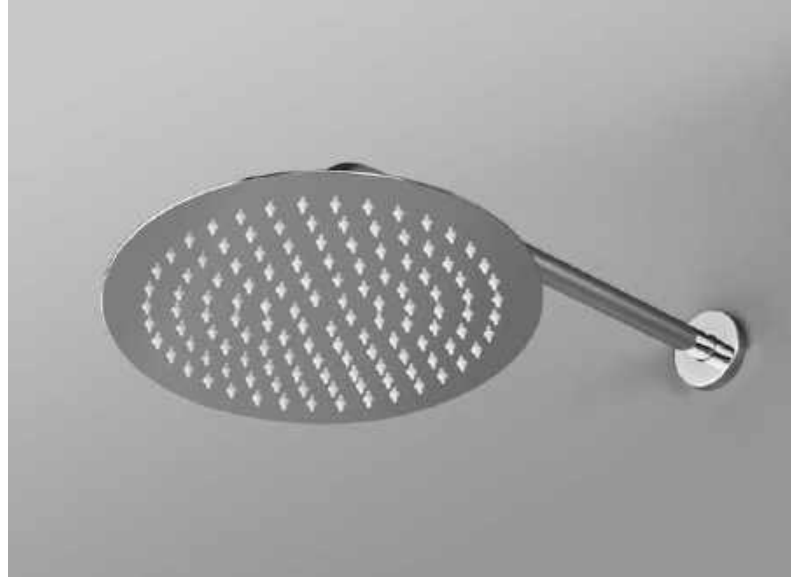

SLIM ROUND ESŐZTETŐ

Slim Round
20 cm-es kerek esőztető
AR-2002

ÁR: 22 520 Ft