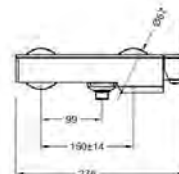

ÁR: 50 900 Ft

**SPRINGFIELD**  
**Kádcsaptelep\***  
**AR-5020**

ÁR: 84 800 Ft

Ki- és behajtható kifolyóval

**SPRINGFIELD**  
**Falsík alatti kádcsaptelep**  
belső egységet tartalmazza  
**AR-5069**

ÁR: 68 200 Ft