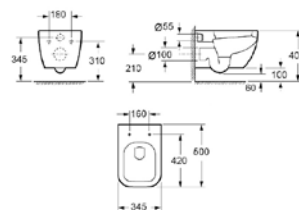

## OHIO

Függesztett wc  
ülőke nélkül

AR-201

ÁR: 74 000 Ft

**OHIO**  
**Perem nélküli (Rimless) függesztett wc**  
**ülőke nélkül**  
**AR-200R**

ÁR: 75 100 Ft

**OHIO**  
**Függesztett bidé**  
**AR-203**

ÁR: 67 500 Ft