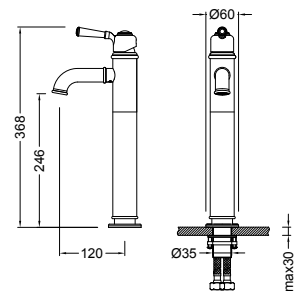

Kifutó

**OLDFIELD**  
Mosdócsaptelep  
AR-51001

ÁR: 44 140 Ft

Kifutó

**OLDFIELD**  
Magasított mosdócsaptelep  
AR-51002

ÁR: 64 930 Ft

Kifutó

**OLDFIELD**  
Bidécsaptelep  
AR-51023