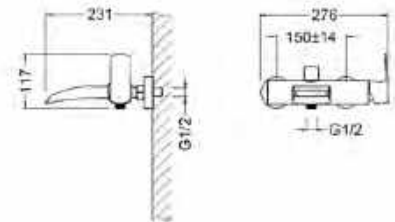

ÁR: 61 200 Ft

**WAKEFIELD**  
**Falsík alatti zuhanycsaptelep**  
belső egységet tartalmazza  
**AR-7068**

ÁR: 33 100 Ft

**WAKEFIELD**  
**Cascade kádcsaptelep\***  
**AR-7020**

ÁR: 84 100 Ft

\*válassz hozzá gégecsövet és kézizuhanyfejet