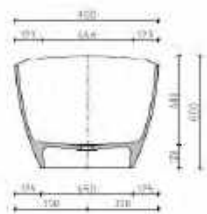

PALMYRA

AREZZO

premium

PALMYRA
Öntött márvány térkád
Méret: 150x60x70 cm

Fényes fehér:	AR-PALMYRA150 ÁR: 630 000 Ft	☐
Matt fehér:	AR-Palmyra150WM ÁR: 703 500 Ft	☐
Matt fekete-fehér:	AR-Palmyra150BWM ÁR: 813 100 Ft	☐
Fényes fekete-fehér:	AR-Palmyra150BWHG ÁR: 982 800 Ft	☐
Matt fekete:	AR-Palmyra150BM ÁR: 908 200 Ft	☐
Fényes fekete:	AR-Palmyra150BHG ÁR: 981 700 Ft	☐