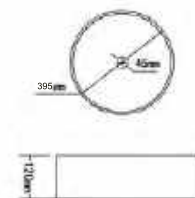

# ÜVEG MOSDÓK

AREZZO  
*premium*

Egy üvegmosdó könnyedséget és tisztaságot kínál a fürdőszobában.

**GLAM üveg mosdó**  
**világos szürke**  
méret: 395x395x120 mm  
**AR-M214**

**ÁR: 73 990 Ft**

**RUBEN üveg mosdó**  
**matt szürke**  
méret: 420x420x110 mm  
**AR-M331**