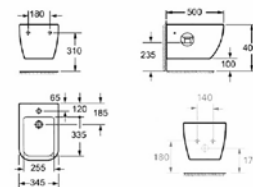

## OHIO

Függesztett wc  
ülőke nélkül

AR-201

ÁR: 74 000 Ft

**OHIO**  
**Perem nélküli (Rimless) függesztett wc**  
**ülőke nélkül**  
**AR-200R**

ÁR: 75 100 Ft

**OHIO**  
**Függesztett bidé**  
**AR-203**

ÁR: 67 500 Ft