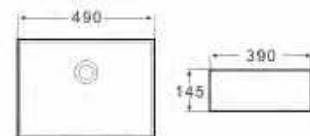

RENO

Mosdótál, csaplyuk nélkül

belső mélység: 125 mm

AR-378

ÁR: 48 260 Ft