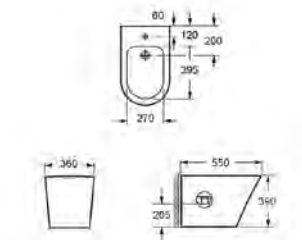

INDIANA

Álló bidé
AR-104

ÁR: 76 000 Ft