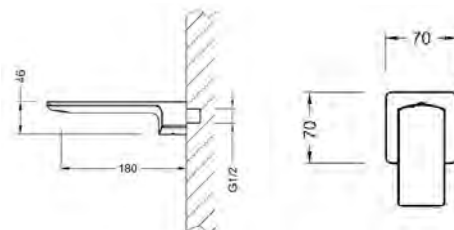

SPRINGFIELD
Fali mosdócsaptelep
belső egységet tartalmazza
AR-5034 + AR-5168

ÁR: 60 000 Ft