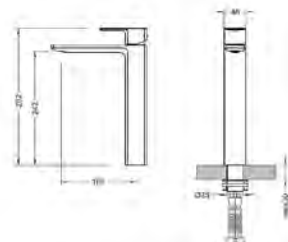

SPRINGFIELD
Magasított mosdócsaptelep
AR-5032

ÁR: 63 700 Ft