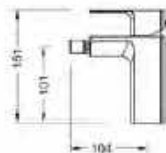

SPRINGFIELD
Bidécsaptelep
AR-5023

ÁR: 49 100 Ft