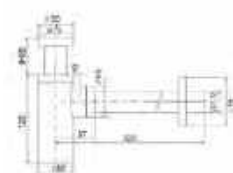

Round mosdószifon krómozott réz AR-220

ÁR: 14 720 Ft