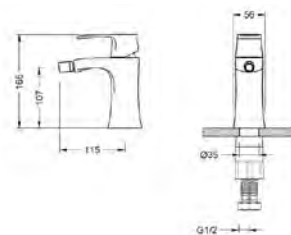

WAKEFIELD
Bidécsaptelep
AR-7023

ÁR: 49 800 Ft