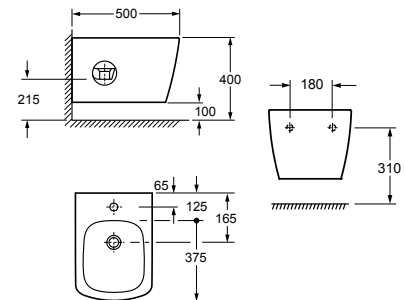

**Slim Soft Close**  
**Lecsapódásgátlós wc-tető**  
**AR-MSCSLIM**

ÁR: 30 100 Ft

**MONTANA**  
**Álló bidé**  
**AR-505**

ÁR: 81 700 Ft

**MONTANA**  
**függesztett bidé**  
**AR-503**

ÁR: 73 000 Ft