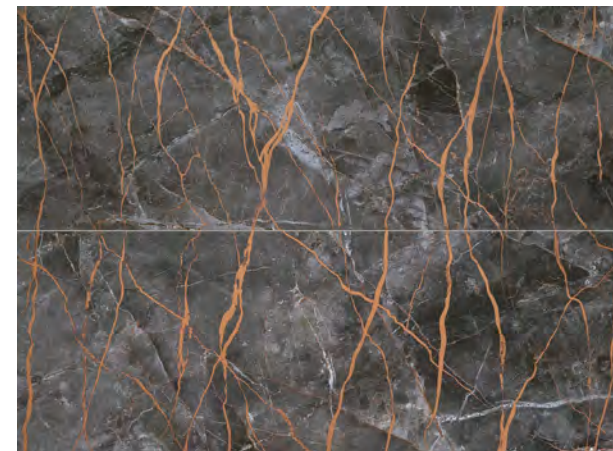

WALL TILE 898 × 328 / 10 mm

1,77 m<sup>2</sup>

**MARGARET WHITE GLOSS**

WALL TILE 898 × 328 / 10 mm

1,77 m<sup>2</sup>

**MARGARET GLOSS**

2-ELEMENT WALL DECOR 898 × 658 / 10 mm

1 pc.