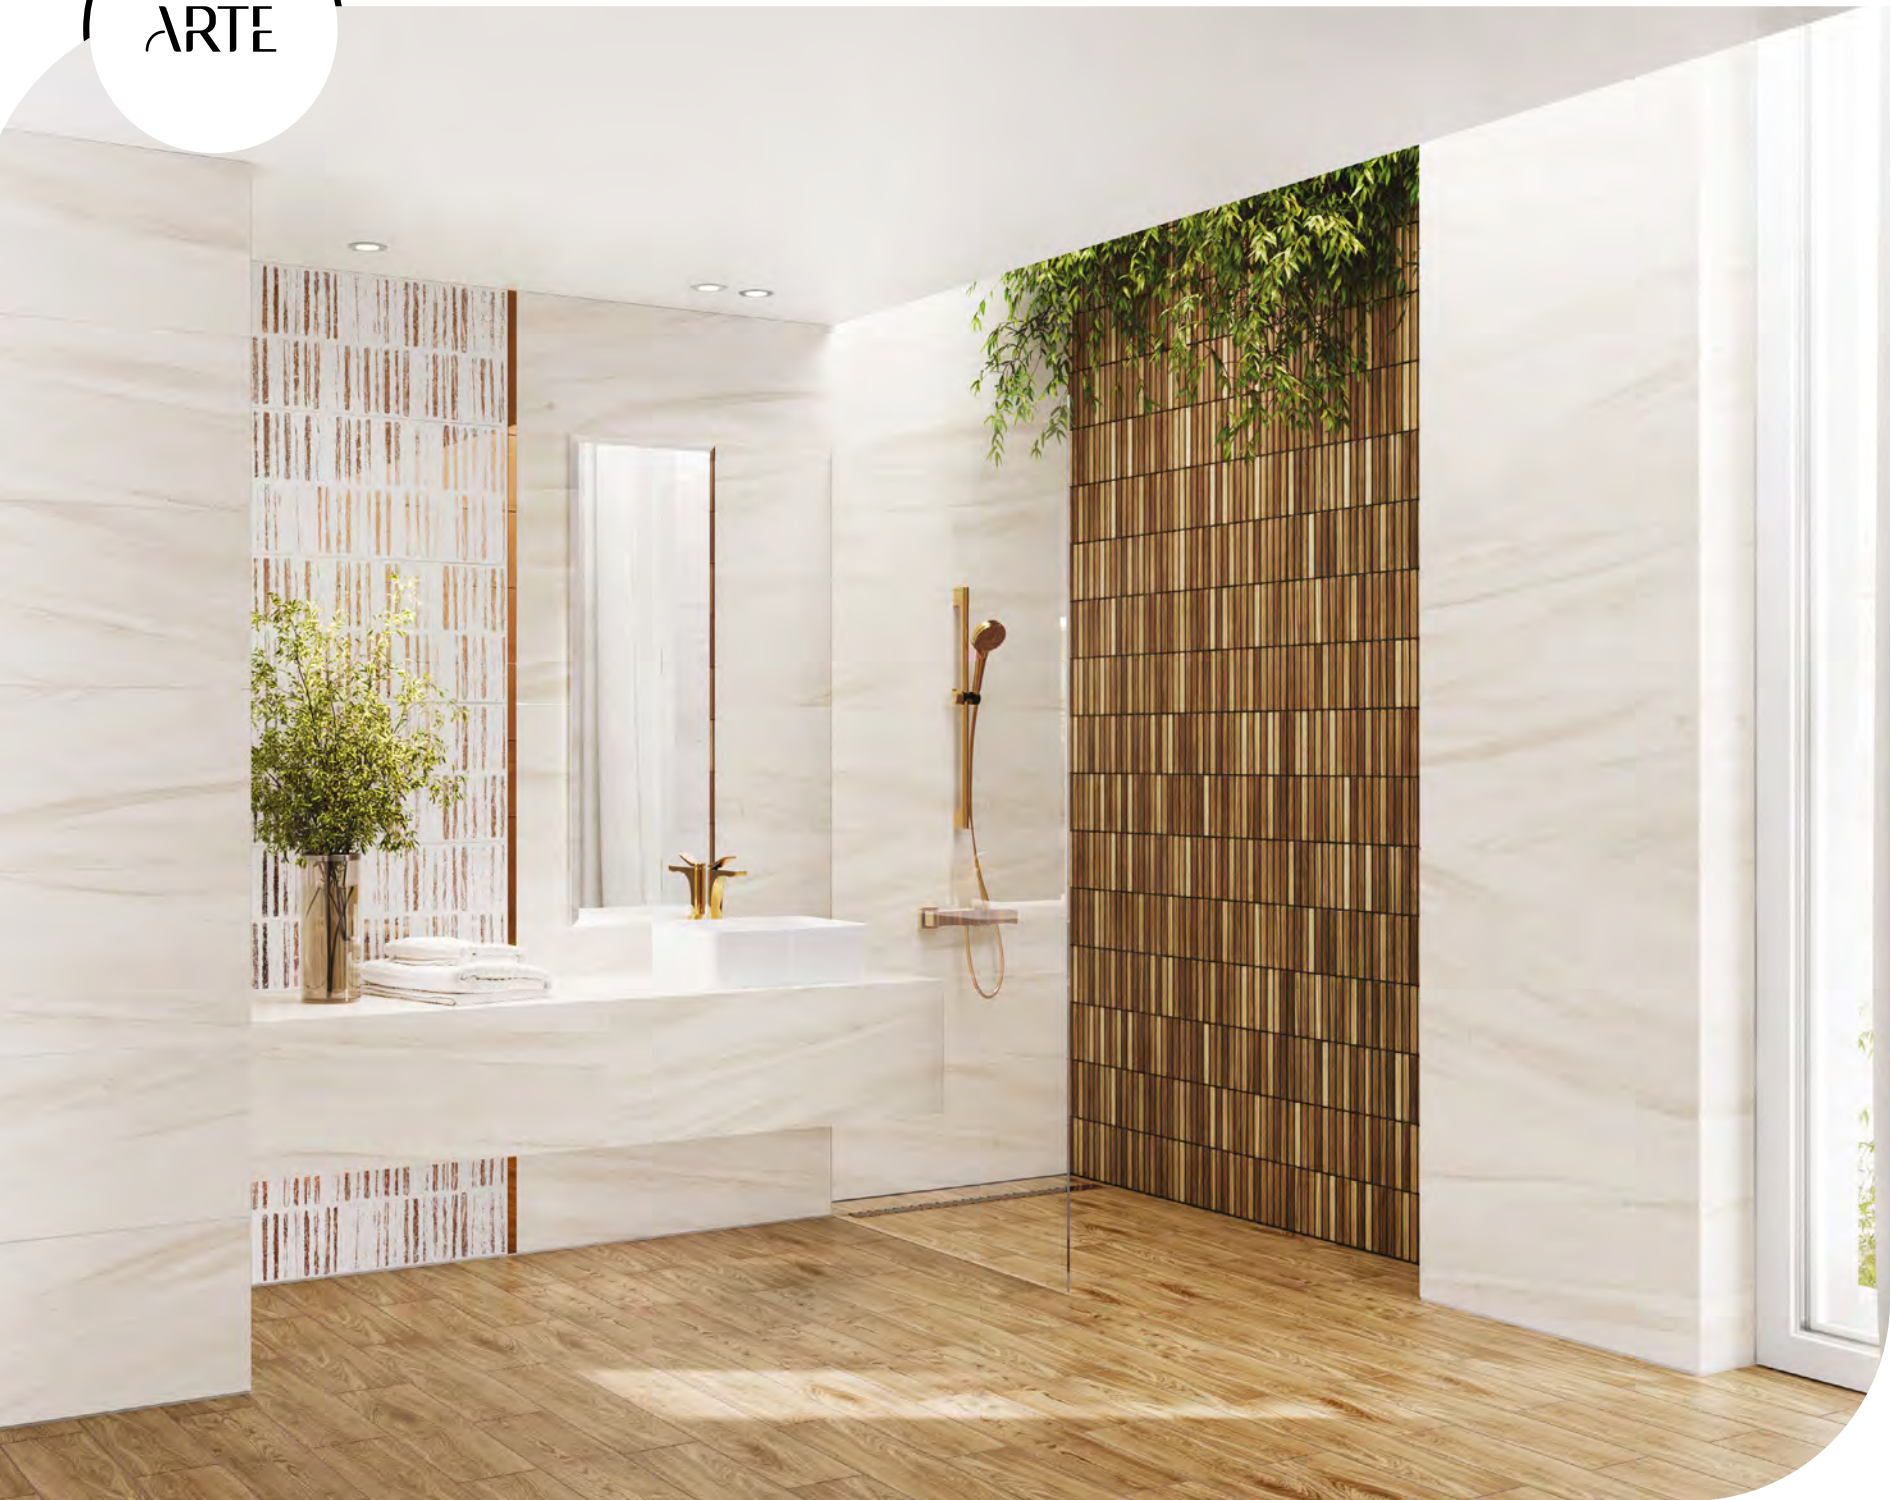

2-ELEMENT WALL DECOR 898 × 658 / 10 mm

**R** 1 pc.

**STEEL 24 SEMI-MATT**

WALL STRIP 898 × 20 / 10 mm

18 pcs.

**PUEBLO WOOD BEIGE MAT**

GRES TILE 1198 × 190 / 8 mm

**R** \* **R9** 1,79 m<sup>2</sup>