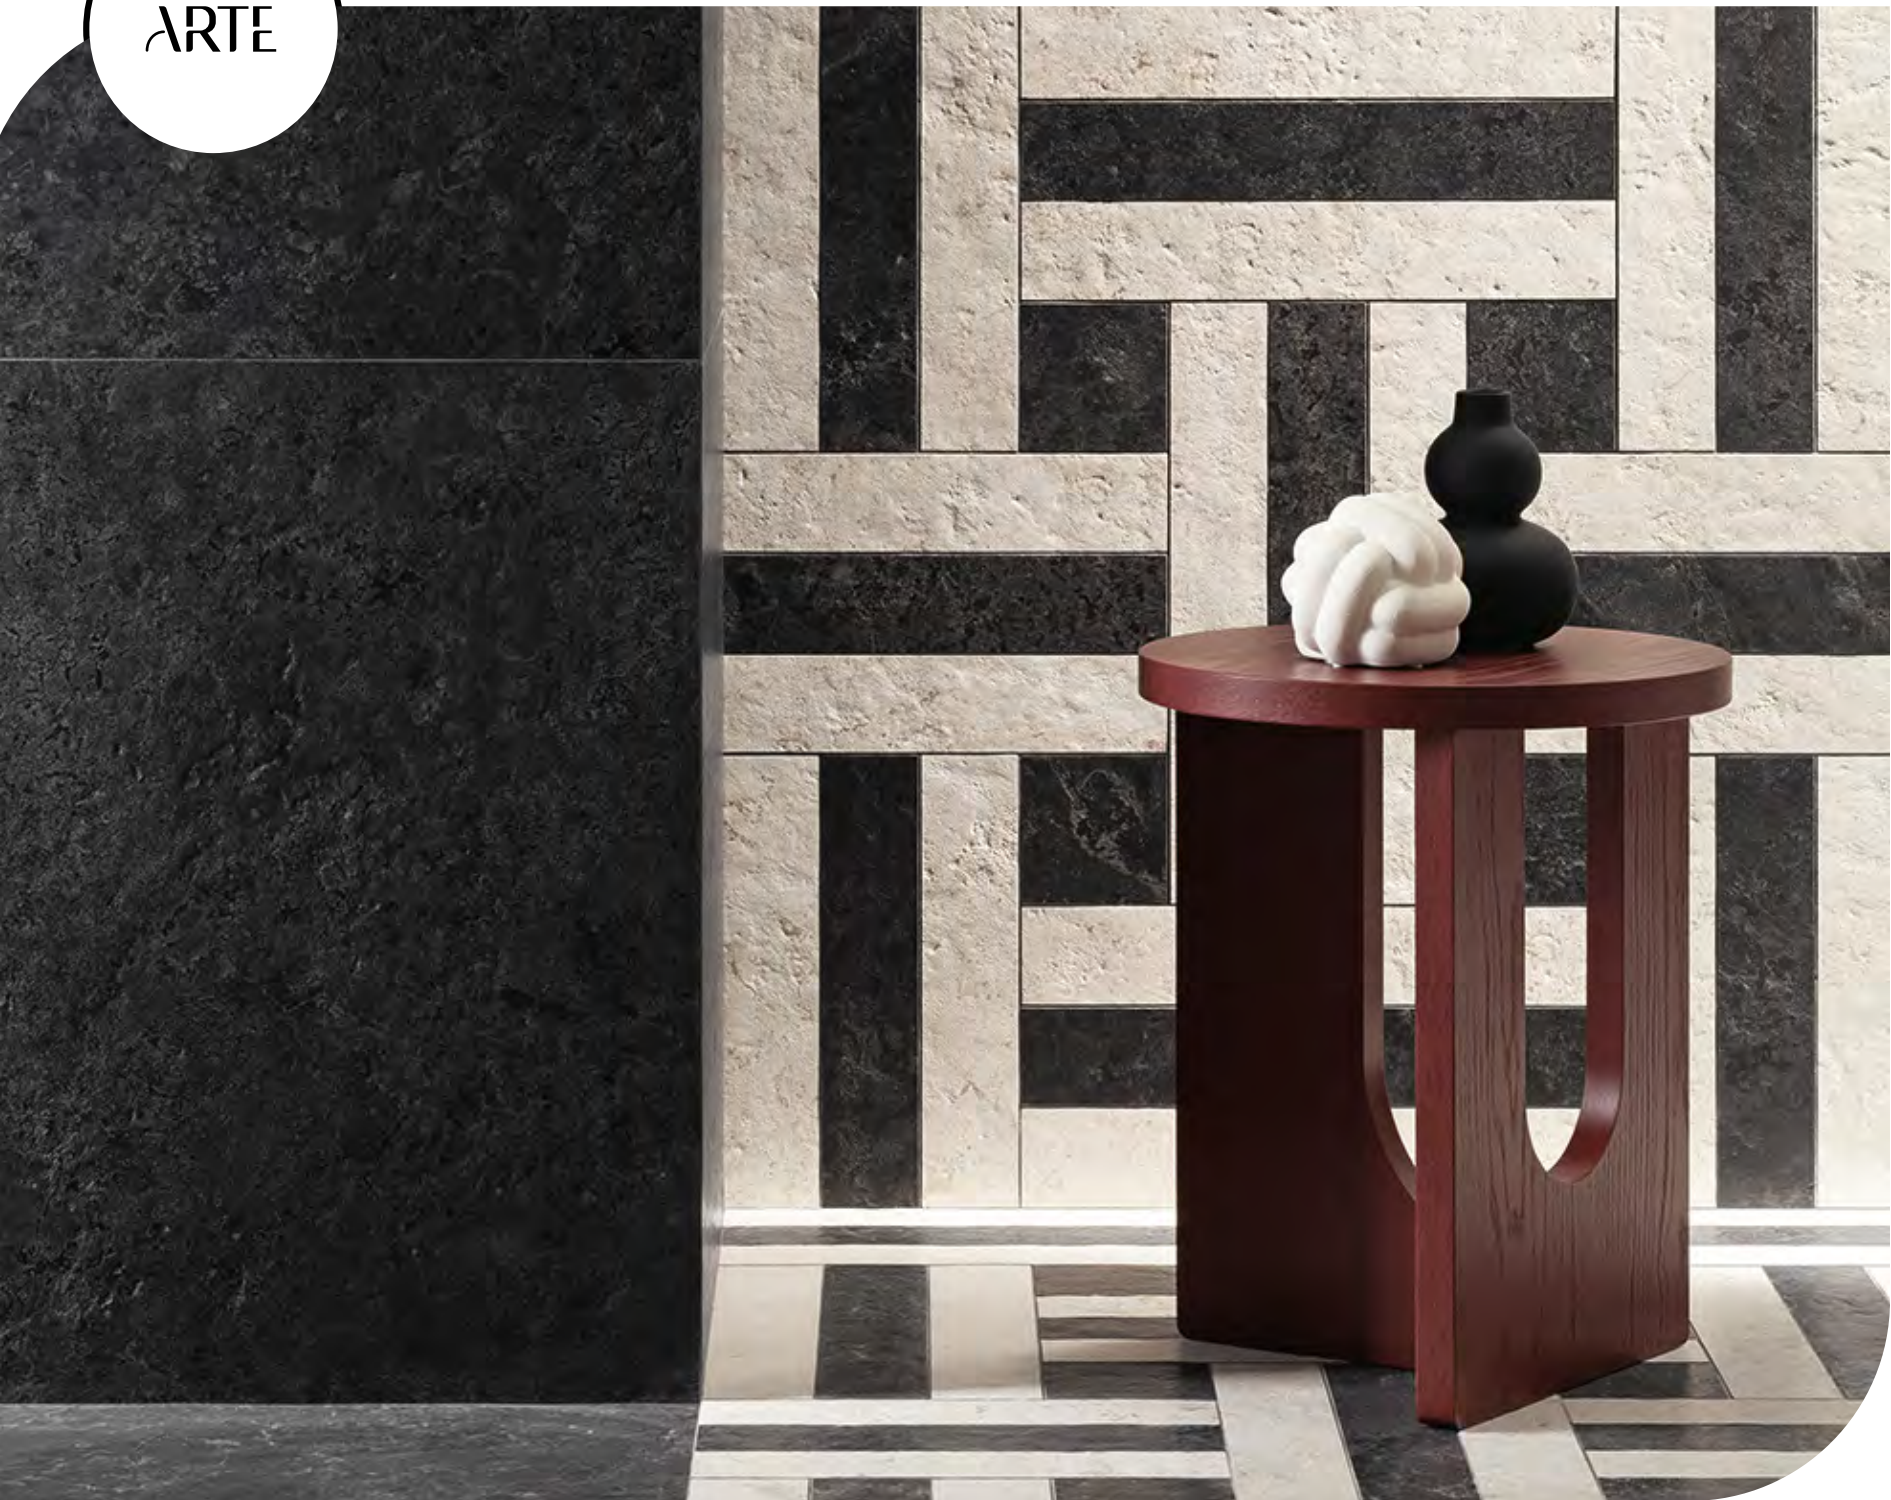

LARGE-FORMAT GRES COLLECTIONS

VANILLA BLACK