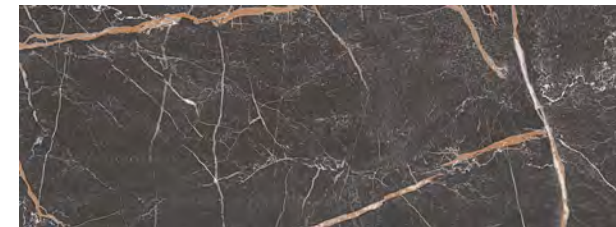

**STEEL COPPER 3 GLOSS**

WALL STRIP 898 × 23 / 10 mm

18 pcs.

**EMELIE IVORY GLOSS**

WALL DECOR 898 × 328 / 10 mm

R 5 pcs.

**EMELIE BLACK GLOSS**

WALL TILE 898 × 328 / 10 mm