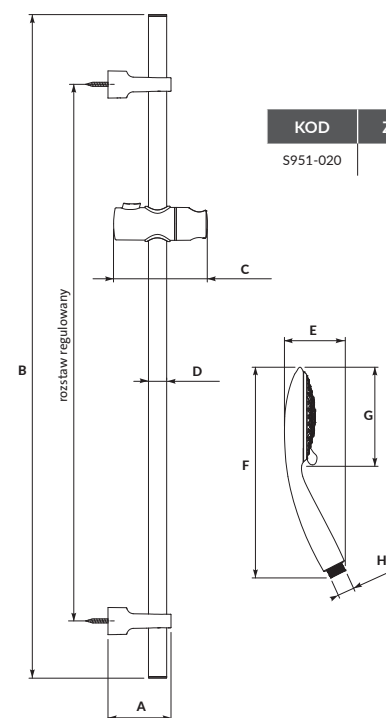

KOD	ZESTAW NATRYSKOWY	A	B	C	D	E	F	G	H
S951-020	SENTI	76,3	804	113,5	Ø22	73,7	255,2	Ø120	G1 | 2