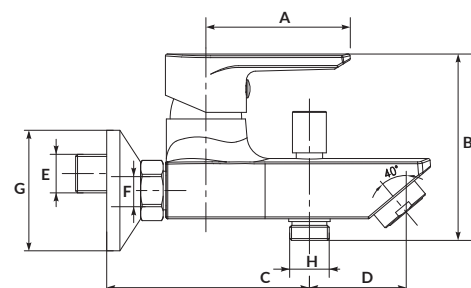

KOD	BATERIE WANNOWO-NATRYSKOWE	A	B	C	D	E | H	F	G	H	I
S951-003	AMET	87,5	101	115,5	35,2	G1/2	Ø18	Ø64	150	165,5
S951-002	CARI	-	-	111	44	G1/2	-	Ø64	150	166
S951-008	MILLE	87,7	88	112	41,2	G1/2	Ø18	60x60	150	180,1
S951-004	VERO	76,7	99	-	51,4	G1/2	Ø18	Ø64	150	172