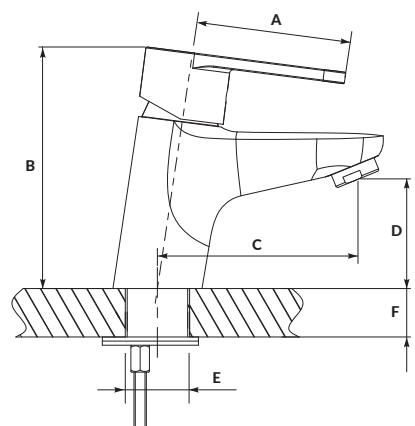

rysunki techniczne **ARMATURA**

KOD	BATERIE UMYWALKOWE	A	B	C	D	E	F
S951-041	AMET	87,5	112,5	108	52	Ø50	max 37
S951-040	CARI	-	126	105,5	57	Ø46	max 35
S951-045	MILLE	87,7	134,2	106	78,5	Ø50	max 37
S951-042	VERO	76,7	139,5	98,2	80	Ø52	max 37