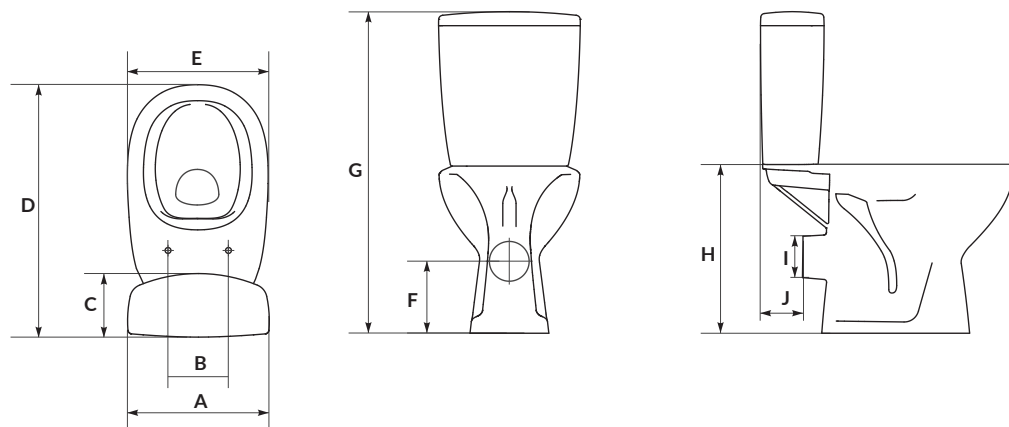

KOD	WC KOMPAKTY	A	B	C	D	E	F	G	H	I	J
K03-014	114 MERIDA 010	370	160	185	625	355	180	755	405	102	160
K27-002	216 PARVA 010	360	155	150	610	350	180	780	400	102	135
K03-018	331 MERIDA 010	370	160	185	625	355	180	755	405	102	160
K08-038	304 PRESIDENT 010	355	160	165	645	360	185	750	400	102	135
K667-052	613 ARTECO NEW CleanOn 010	350	155	175	655	360	185	785	405	102	145
K100-206	206 KASKADA 010	365	155	215	660	355	190	760	410	102	135
TK002-005	373 MITO GREY 010	335	150	190	685	360	185	750	395	102	160
TK001-009	349 MITO RED 010	370	155	190	670	365	180	750	400	102	155