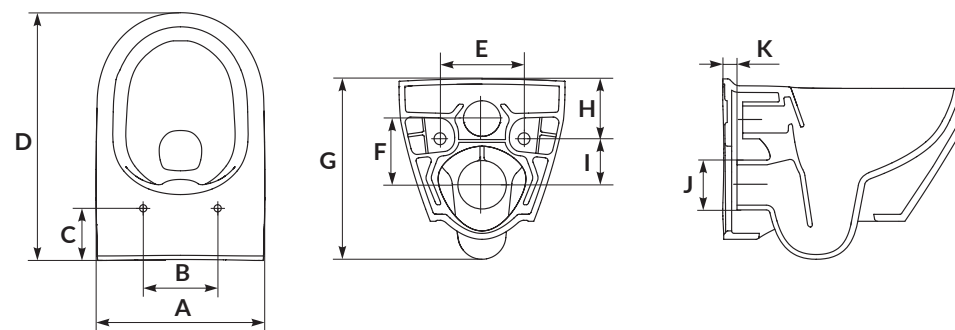

rysunki techniczne MISKI ZAWIESZANE I WC KOMPAKTY

KOD	MISKI ZAWIESZANE	A	B	C	D	E	F	G	H	I	J	K
S701-180	SET 815 ARTECO NEW CleanOn	355	155	105	530	180	135	360	100	100	102	15
S701-178	SET 814 ARTECO NEW CleanOn	355	155	105	530	180	135	360	100	100	102	15
S701-178	SET 813 ARTECO NEW CleanOn	355	155	105	530	180	135	360	100	100	102	15
K97-140	SET DELFI	360	155	100	520	180	135	375	100	100	102	15
K701-042	SET 652 COLOUR CleanOn	360	155	95	520	180	135	370	95	100	102	15
TK001-012	SET MITO RED	355	155	90	520	180	135	375	100	100	102	15