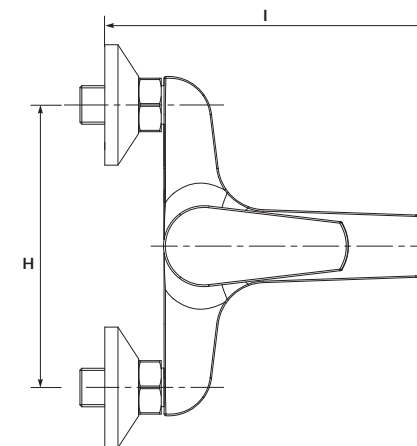

KOD	BATERIE WANNOWO-NATRYSKOWE	A	B	C	D	E | H	F	G	H	I
S951-003	AMET	87,5	101	115,5	35,2	G1/2	Ø18	Ø64	150	165,5
S951-002	CARI	-	-	111	44	G1/2	-	Ø64	150	166
S951-008	MILLE	87,7	88	112	41,2	G1/2	Ø18	60x60	150	180,1
S951-004	VERO	76,7	99	-	51,4	G1/2	Ø18	Ø64	150	172