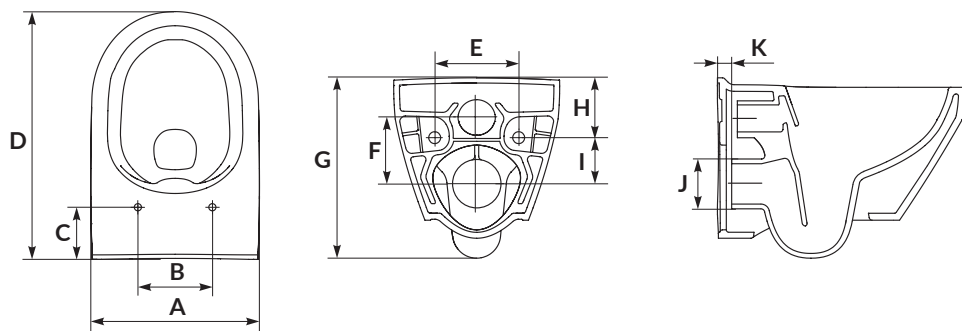

rysunki techniczne MISKI W ZESTAWACH SPŁUKUJĄCYCH

KOD	MISKI ZAWIESZANE	A	B	C	D	E	F	G	H	I	J	K
K114-015	CREA CleanOn OWALNA	355	155	105	520	185	135	380	125	95	103	30
K114-016	CREA CleanOn PROSTOKĄTNA	350	155	95	520	180	135	375	125	100	102	25
K11-0233	CASPIA CleanOn	365	155	100	540	180	135	410	155	100	102	20
K35-025	CITY OVAL CleanOn	360	155	70	505	180	135	370	115	100	102	25
K116-007	MODUO CleanOn	360	155	90	525	180	135	370	100	100	102	25
K102-026	EASY CleanOn	355	155	90	515	180	135	370	100	100	102	15
K32-020	COMO CleanOn	350	155	95	515	180	135	370	95	100	102	20
K35-028	CITY CleanOn	370	165	115	530	180	130	355	95	95	102	20
K31-046	CARINA CleanOn	350	150	105	525	180	135	355	85	100	102	29
K103-024	COLOUR CleanOn	360	152	105	525	180	135	365	90	103	102	20
K27-061	PARVA CleanOn	345	150	120	510	180	135	365	90	100	102	35
K667-053	ARTECO NEW CleanOn	355	155	105	530	180	135	360	100	100	102	15
K11-0021	DELFI	360	155	100	520	180	135	375	100	100	102	15
K30-010	FACILE	315	155	100	525	180	135	360	85	100	102	30