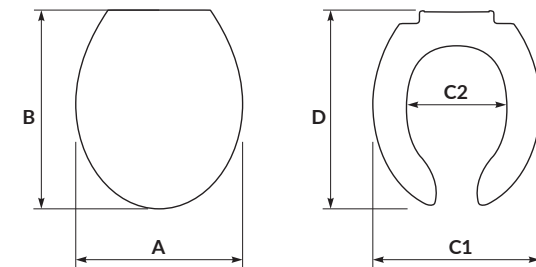

KOD	DESKA	A	B	C1	C2	D
K98-0002	ETIUDA	382	455	384	230	435