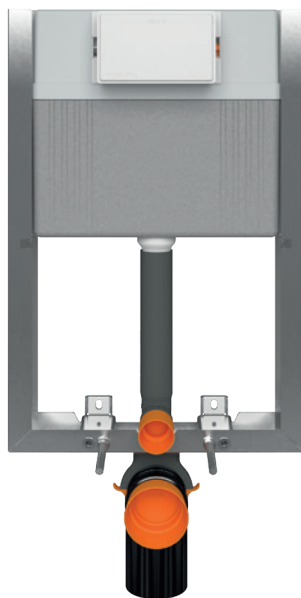

Stelaż podtynkowy AQUA 92 PNEU S WET

pneumatyczny stelaż do wmurowania w ścianę