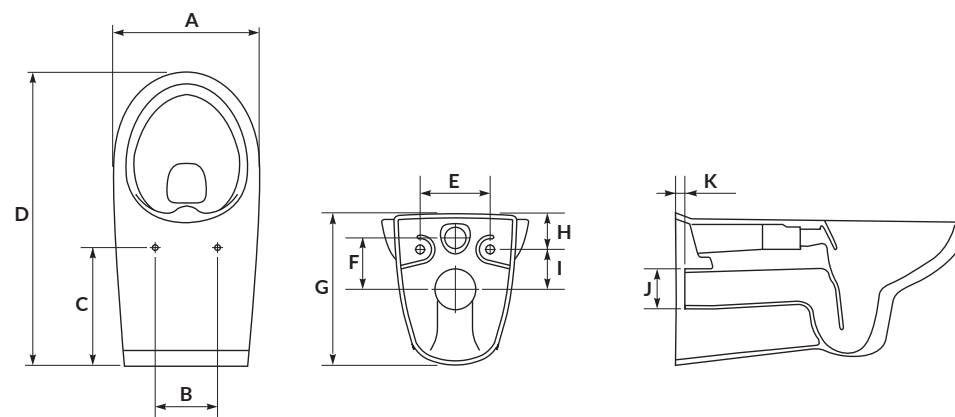

KOD	MISKI ZAWIESZANE | PRODUKT SPECJALNY	A	B	C	D	E	F	G	H	I	J	K
K670-002	ETIUDA NEW CleanOn	380	155	300	730	180	135	390	70	100	102	20