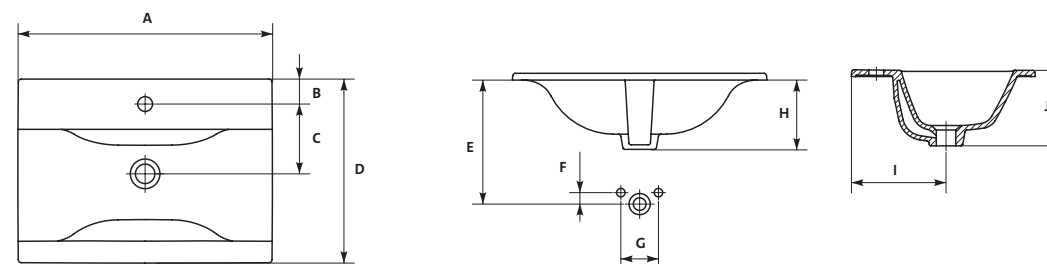

MITO RED

kod katalogowy:	TK001-003
szerokość [cm]	27
głębokość [cm]	27,5
wysokość [cm]	33
waga netto [kg]	5,1
waga brutto [kg]	6,9
gwarancja	6 lat

Półpostument MITO RED

Do kompletowania z umywalkami z serii MITO.

rysunki techniczne UMYWALKI I POSTUMENTY

KOD	UMYWALKI	A	B	B1	B2	C	D	E	F	G	H	I	J
K08-009	PRESIDENT 60 bez otworu	605	195	-	-	485	285	60	235	140	20	80	190
K08-003	PRESIDENT 50 bez otworu	500	185	-	-	435	280	60	220	125	20	80	175
K08-001	PRESIDENT 45 bez otworu	445	160	-	-	350	230	40	215	120	20	80	160
K08-010	PRESIDENT 60 z otworem	605	195	70	125	485	285	60	235	140	20	80	190
K08-004	PRESIDENT 50 z otworem	500	185	65	120	435	280	60	220	125	20	80	175
K08-002	PRESIDENT 45 z otworem	445	160	60	100	350	230	40	215	120	20	80	160
K07-002-L	ECO lewa	350	125	60	125	305	170	55	215	120	20	80	150
K07-002-P	ECO prawa	350	125	60	125	305	170	55	215	120	20	80	150
TK001-004	MITO RED 50	495	190	60	130	385	285	55	215	110	20	80	150
TK001-005	MITO RED 55	545	190	60	130	405	285	55	230	120	20	80	160
TK001-006	MITO RED 60	585	190	60	130	425	285	55	230	130	20	80	170