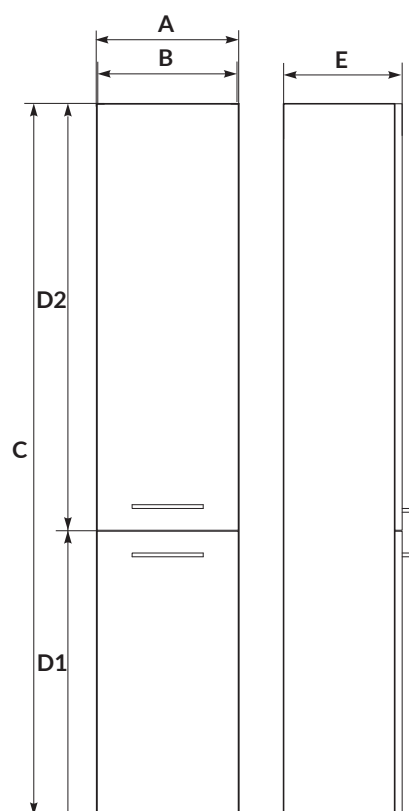

KOD	MEBLE ŁAZIENKOWE	A	B	C	D1	D2	E
S926-007-DSM | S926-008-DSM | S926-032-DSM	Słupek LARA biały | orzech | szary	300	298	1500	900	598	250