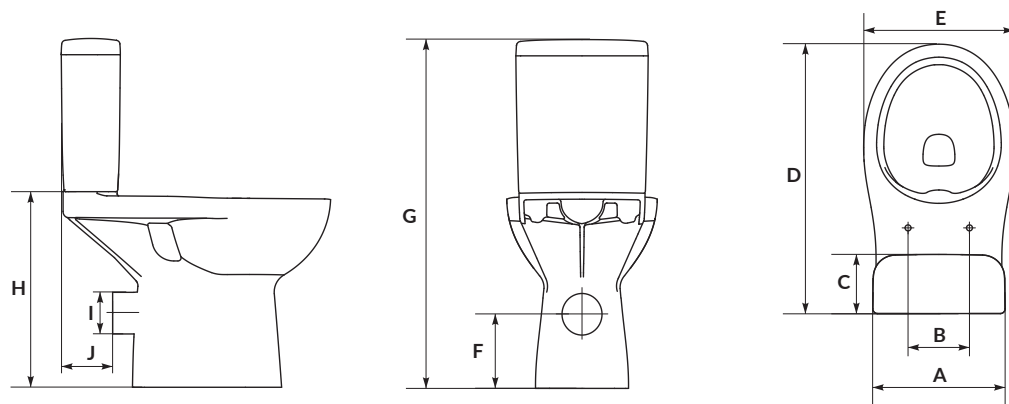

KOD	WC KOMPAKT | PRODUKT SPECJALNY	A	B	C	D	E	F	G	H	I	J
K11-0221	579 ETIUDA NEW CleanOn 010	335	155	150	675	360	185	865	480	102	135