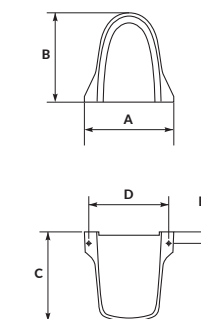

KOD	POSTUMENTY	A	B	C	D	E
K08-011	PRESIDENT	200	170	640	-	-
TK001-002	MITO RED	170	170	640	-	-
KOD	PÓŁPOSTUMENTY	A	B	C	D	E
K08-012	PRESIDENT	270	275	330	225	50
TK001-003	MITO RED	270	275	330	225	50