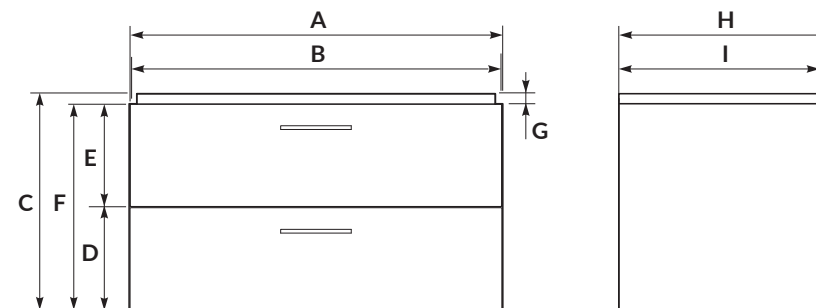

KOD	MEBLE ŁAZIENKOWE	A	B	C	D	E	F	G	H	I
S801-146-DSM | S801-153-DSM | S801-212	SET LARA COMO 50 biała | orzech | szara	494	490	460	218	218	439	21	397	381
S801-147-DSM | S801-148-DSM | S801-213	SET LARA COMO 60 biała | orzech | szara	594	590	460	218	218	439	21	447	431
S801-149-DSM | S801-214 | S801-154-DSM	SET LARA COMO 80 biała | orzech | szara	794	790	460	218	218	439	21	447	431
S801-191	SET LARA COMO 100 biała	994	992	460	218	218	439	21	447	431
S801-141-DSM | S801-155-DSM | S801-215	SET LARA CITY 50 biała | orzech | szara	494	490	460	218	218	439	21	397	381
S801-142-DSM | S801-143-DSM | S801-216	SET LARA CITY 60 biała | orzech | szara	594	590	460	218	218	439	21	447	431