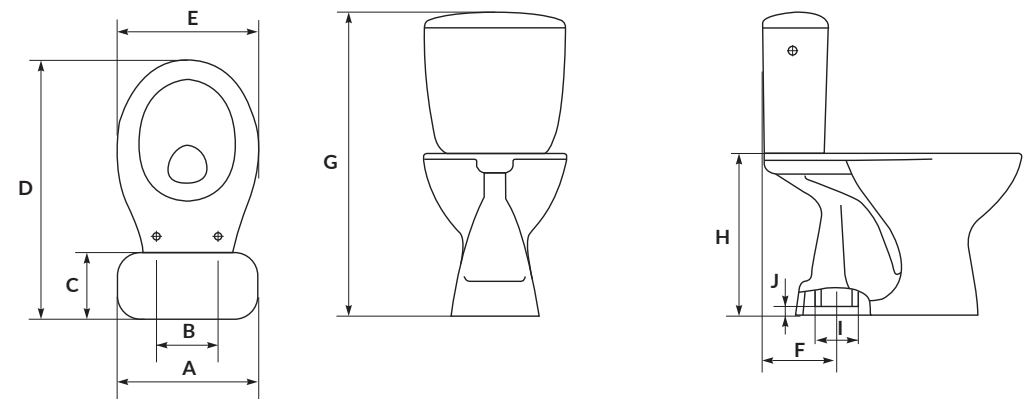

KOD	WC KOMPAKTY (odpływ pionowy)	A	B	C	D	E	F	G	H	I	J
K08-039	305 PRESIDENT 020	355	160	165	645	365	210	750	400	102	10
K27-004	218 PARVA 020	360	155	150	595	350	200	785	405	102	20
K100-207	207 KASKADA 020	365	155	210	655	360	215	765	410	102	20