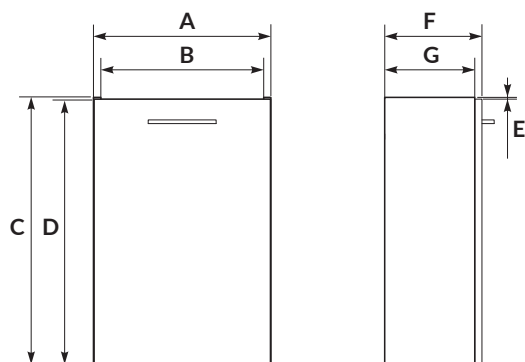

KOD	MEBLE ŁAZIENKOWE	A	B	C	D	E	F	G
S801-187 | S801-188 | S801-189	SET LARA COMO 40 biała | orzech | szara	392	360	590	586	4	215	199