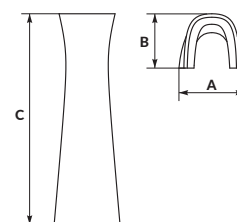

MITO RED

rodzaj umywalki	ceramiczna		
kształt	zaokrąglony		
otwór na armaturę	centralny		
przelew	√ | -		
gwarancja	6 lat		
	50 cm	55 cm	60 cm
kod katalogowy:	TK001-004	TK001-005	TK001-006
szerokość [cm]	49,5	54,5	58,5
głębokość [cm]	38,5	40,5	42,5
waga netto [kg]	9,5	10,5	12,2
waga brutto [kg]	12,2	13,3	14,9

Umywalka MITO RED 50 | 55 | 60*

Montaż bezpośrednio do ściany lub na szafce.

*umywalka bez przelewu

Postument MITO RED

Do kompletowania z umywalkami z serii MITO.

MITO RED

kod katalogowy:	TK001-002
szerokość [cm]	17
głębokość [cm]	17
wysokość [cm]	64
waga netto [kg]	8,8
waga brutto [kg]	10,1
gwarancja	6 lat

MITO RED

kod katalogowy:	TK001-003
szerokość [cm]	27
głębokość [cm]	27,5
wysokość [cm]	33
waga netto [kg]	5,1
waga brutto [kg]	6,9
gwarancja	6 lat

Półpostument MITO RED

Do kompletowania z umywalkami z serii MITO.

rysunki techniczne UMYWALKI I POSTUMENTY

KOD	UMYWALKI	A	B	B1	B2	C	D	E	F	G	H	I	J
K08-009	PRESIDENT 60 bez otworu	605	195	-	-	485	285	60	235	140	20	80	190
K08-003	PRESIDENT 50 bez otworu	500	185	-	-	435	280	60	220	125	20	80	175
K08-001	PRESIDENT 45 bez otworu	445	160	-	-	350	230	40	215	120	20	80	160
K08-010	PRESIDENT 60 z otworem	605	195	70	125	485	285	60	235	140	20	80	190
K08-004	PRESIDENT 50 z otworem	500	185	65	120	435	280	60	220	125	20	80	175
K08-002	PRESIDENT 45 z otworem	445	160	60	100	350	230	40	215	120	20	80	160
K07-002-L	ECO lewa	350	125	60	125	305	170	55	215	120	20	80	150
K07-002-P	ECO prawa	350	125	60	125	305	170	55	215	120	20	80	150
TK001-004	MITO RED 50	495	190	60	130	385	285	55	215	110	20	80	150
TK001-005	MITO RED 55	545	190	60	130	405	285	55	230	120	20	80	160
TK001-006	MITO RED 60	585	190	60	130	425	285	55	230	130	20	80	170

KOD	UMYWALKI	A	B	C	D	E	F	G	H	I	J
K669-002	ONTARIO 60	600	60	165	450	260	20	80	160	230	180
K669-001	ONTARIO 50	500	35	155	395	240	20	80	140	210	165