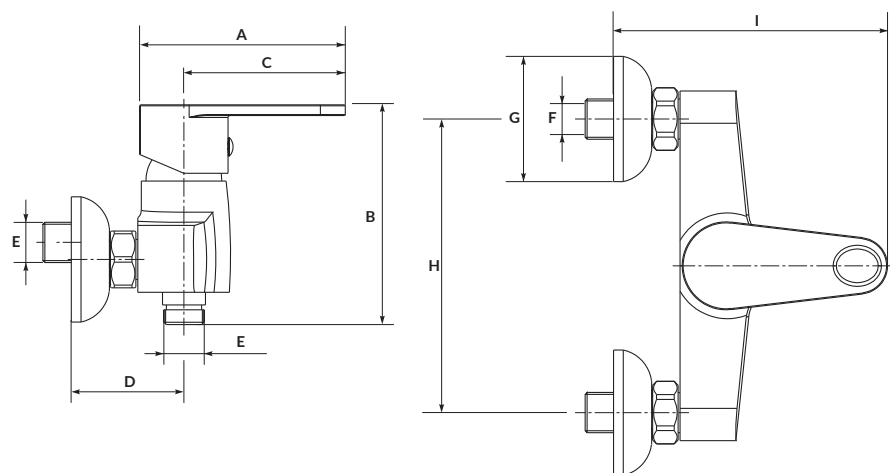

KOD	BATERIE NATRYSKOWE	A	B	C	D	E	F	G	H	I
S951-027	AMET	120,5	134	87,8	48,5	G1/2	Ø18	Ø64	150	134
S951-026	CARI	105	113	-	58	G1/2	Ø18	Ø64	150	138
S951-031	MILLE	128,7	137,5	87,7	50	G1/2	Ø18	60x60	150	137,1
S951-028	VERO	130,7	106	76,7	-	G1/2	Ø18	Ø64	150	130,7