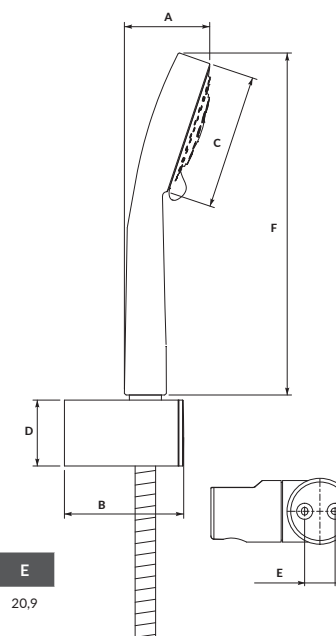

KOD	ZESTAW NATRYSKOWY	A	B	C	D	E
S951-022	LANO	58,3	81,5	Ø92,3	Ø45	20,9