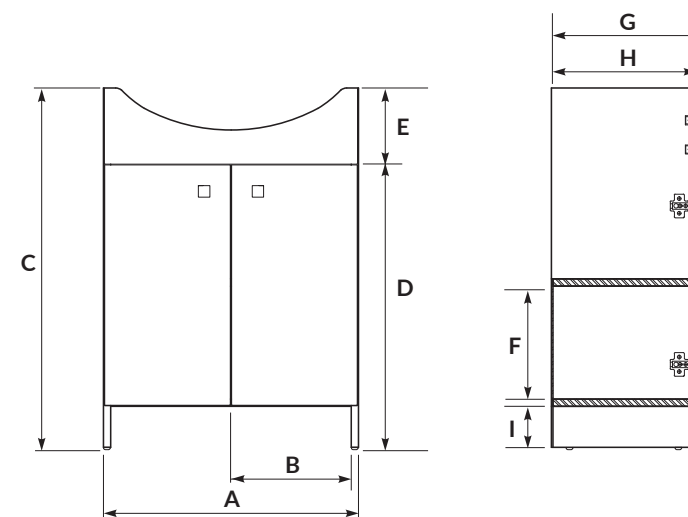

KOD	MEBLE ŁAZIENKOWE	A	B	C	D	E	F	G	H	I
S567-006-DSM	SET SATI CERSANIA 60 biała	560	277	794	528	167	248	335	319	90
S567-002-DSM	SET SATI CERSANIA 50 biała	460	227	794	528	167	248	310	294	90
S567-001-DSM	SET SATI CERSANIA 40 biała	366	-	794	528	167	248	270	254	90