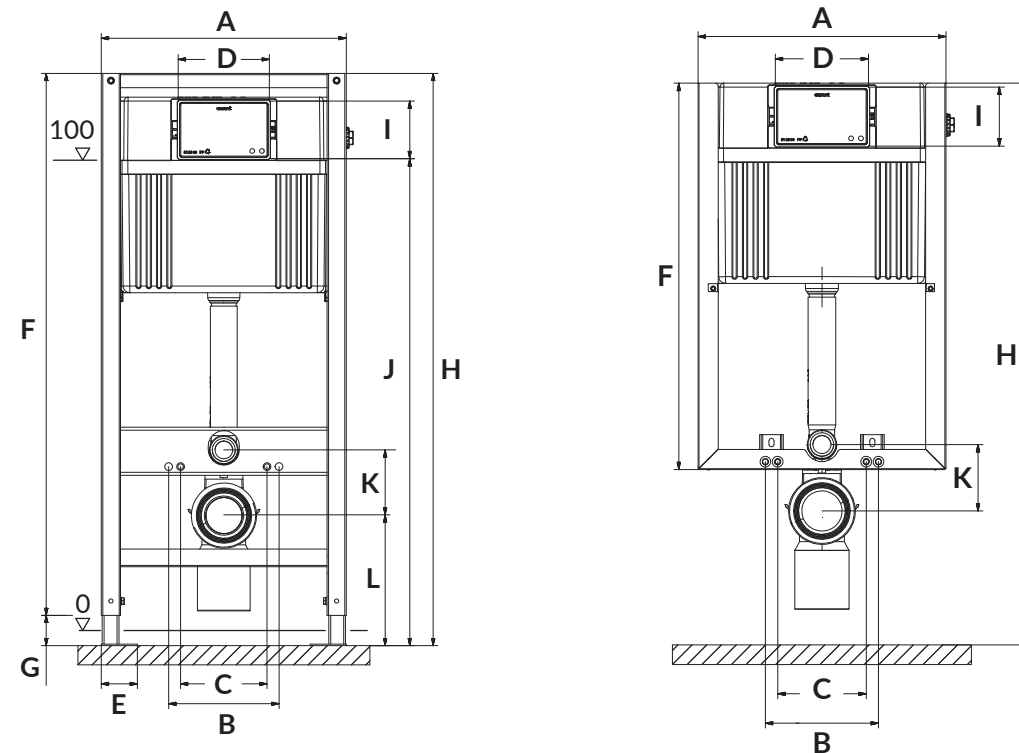

rysunek 2

KOD	STELAŻE PODTYNKOWE	A	B	C	D	E	F	G	H	I	J	K	L
S97-050	AQUA 72 PNEU S QF	510	230	180	190	75	1130	0-200	1140-1340	118	965-1165	135	220-420
S97-048	AQUA 22 QF MECH	410	230	180	190	75	1115	0-200	1130-1330	118	965-1165	135	220-420
S97-062	AQUA 52 PNEU S QF	510	230	180	190	75	1130	0-200	1140-1340	118	965-1165	135	220-420
S97-052	AQUA 92 PNEU S WET	504	230	180	190	-	786	-	1143	118	-	135	-
S97-046	AQUA 22 MECH	410	230	180	190	75	1115	0-200	1130-1330	118	965-1165	135	220-420
S97-063	AQUA 02 MECH	400	-	180	190	70	1130	0-200	1140-1340	118	-	135	220-420
S97-051	AQUA 42 MECH L	410	230	180	190	70	910	0-200	915-1115	118	752-952	135	220-420