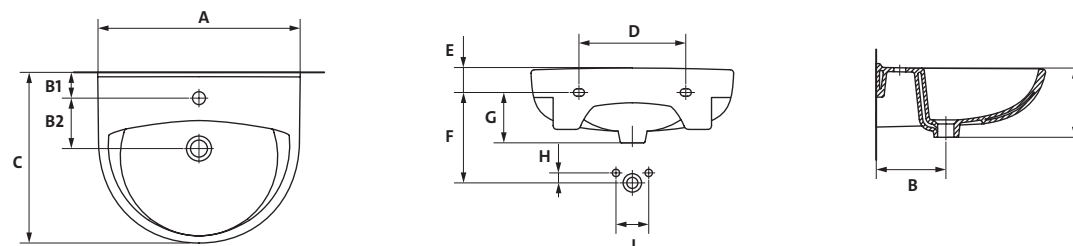

MITO RED

kod katalogowy:	TK001-003
szerokość [cm]	27
głębokość [cm]	27,5
wysokość [cm]	33
waga netto [kg]	5,1
waga brutto [kg]	6,9
gwarancja	6 lat

Półpostument MITO RED

Do kompletowania z umywalkami z serii MITO.

rysunki techniczne UMYWALKI I POSTUMENTY

KOD	UMYWALKI	A	B	B1	B2	C	D	E	F	G	H	I	J
K08-009	PRESIDENT 60 bez otworu	605	195	-	-	485	285	60	235	140	20	80	190
K08-003	PRESIDENT 50 bez otworu	500	185	-	-	435	280	60	220	125	20	80	175
K08-001	PRESIDENT 45 bez otworu	445	160	-	-	350	230	40	215	120	20	80	160
K08-010	PRESIDENT 60 z otworem	605	195	70	125	485	285	60	235	140	20	80	190
K08-004	PRESIDENT 50 z otworem	500	185	65	120	435	280	60	220	125	20	80	175
K08-002	PRESIDENT 45 z otworem	445	160	60	100	350	230	40	215	120	20	80	160
K07-002-L	ECO lewa	350	125	60	125	305	170	55	215	120	20	80	150
K07-002-P	ECO prawa	350	125	60	125	305	170	55	215	120	20	80	150
TK001-004	MITO RED 50	495	190	60	130	385	285	55	215	110	20	80	150
TK001-005	MITO RED 55	545	190	60	130	405	285	55	230	120	20	80	160
TK001-006	MITO RED 60	585	190	60	130	425	285	55	230	130	20	80	170