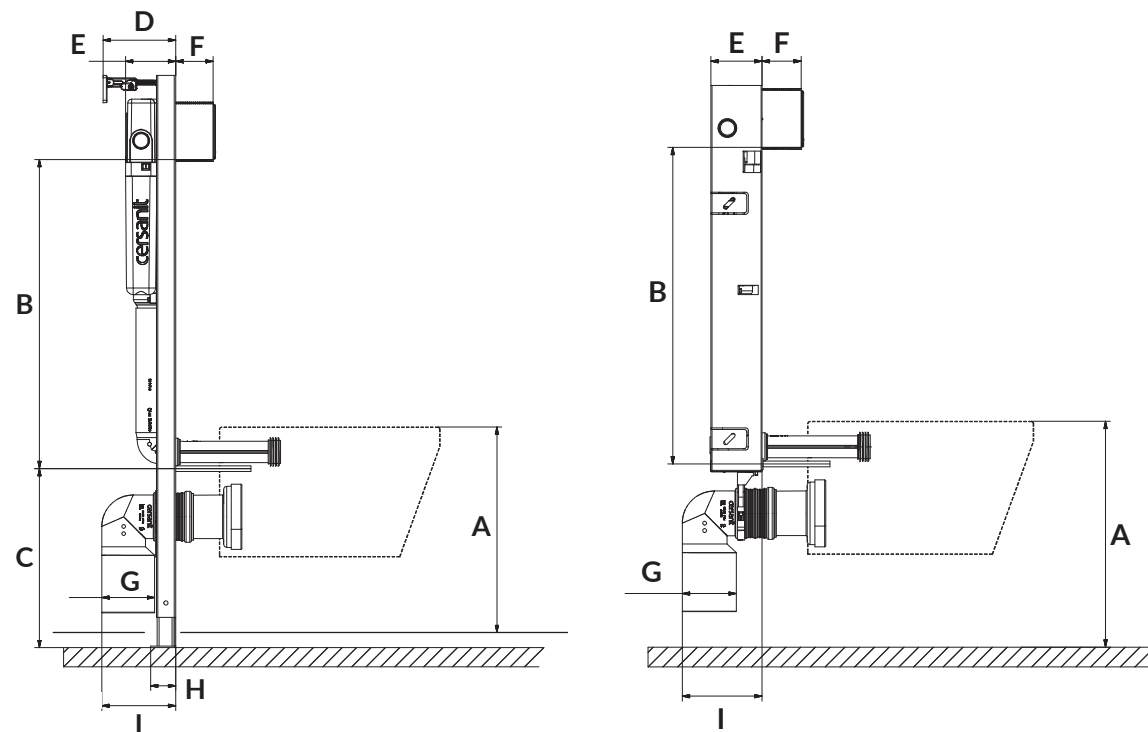

rysunek 1

rysunek 1

KOD	STELAŻE PODTYNKOWE	A	B	C	D	E	F	G	H	I
S97-050	AQUA 72 PNEU S QF	410 +20 | -10	645	320-520	112-164	104	0-74	Ø110	50	154-170-186
S97-048	AQUA 22 QF MECH	410 +20 | -10	645	320-520	146-198	140	0-74	Ø110	50	154-170-186
S97-062	AQUA 52 PNEU S QF	410 +20 | -10	645	320-520	112-164	104	0-74	Ø110	50	154-170-186
S97-052	AQUA 92 PNEU S WET	410 +20 | -10	645	-	-	104	0-74	Ø110	-	154-170-186
S97-046	AQUA 22 MECH	410 +20 | -10	645	320-520	146-198	140	0-74	Ø110	50	154-170-186
S97-063	AQUA 02 MECH	410 +20 | -10	645	320-520	141-193	134	0-74	Ø110	50	147
S97-051	AQUA 42 MECH L	410 +20 | -10	438	320-520	146-198	140	0-74	Ø110	50	154-170-186

rysunek 2