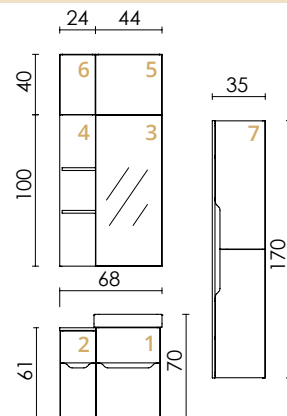

KOMB 04 (képeken az 5. oldalon)

1. 1,2 Alsószejkény + szárny elem: **PIXI 45*** (x1), **PIXI SZ24*** (x1)
2. 3 Tükör: **FM ZONE 45** (x1)
3. 4 Fali polc: **PIXI FP24** (x1)
4. 5,6 Felső szejkények (tükör fölél): **PIXI 45FL** (x1), **PIXI 24F** (x1)
5. 7 Magas kiegészítőszejkény: **PIXI F170 2A** (x1)

*A képeken a bútorok további extra felszerelésekkel láthatóak, melyeket a KOMB 04 leírás nem tartalmaz.
LÁB SZETT 15 cm-ES FÉM, SZÖGLETES.