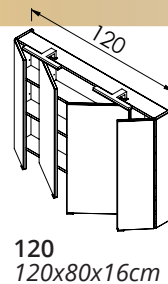

160 900,-

73x80x16cm
75

171 400,-

MIRROR BOX RECTA

30CM-ES LED LÁMPA
LUMEN: 350 lm
TELJESÍTMÉNY: 5 W)

VÁKUUMPRÉSELT MDF OLDALAK
(SZÍNVÁLASZTÉK A 4. OLDALON)

75 300,-

83 400,-