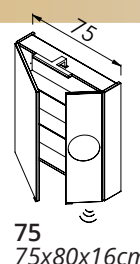

130 900,-

139 500,-

155 500,-