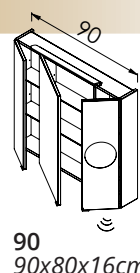

155 800,-

163 900,-

179 900,-