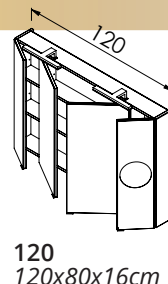

86 600,-

94 600,-

107 900,-

136 900,-

151 900,-