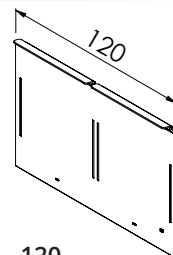

CSERÉLHETŐ FÉNYFORRÁSOK*

60
60x80x5,5cm

108 800,-

75
75x80x5,5cm

114 400,-

90
90x80x5,5cm

119 800,-

120
120x80x5,5cm