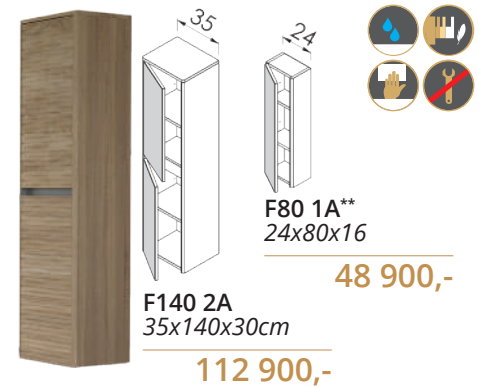

*Fogantyú nélküli kivitel

**Push-open nyitás

KÉRHETŐ KIEGÉSZÍTŐK***

KONZOLOS LÁB SZETT FEKETE

(32cm magas)

42 100,-

SAROKLÁB PÁR

(KRÓM vagy FEKETE SZÍNBEN)