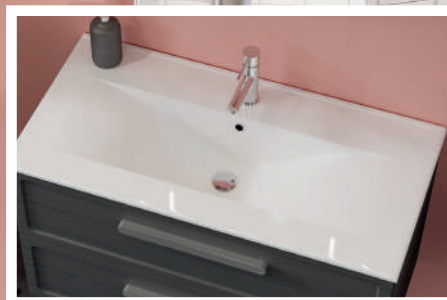

FINIX

ALSÓSZEKRÉNYEK MOSDÓVAL ÚJ TERMÉK