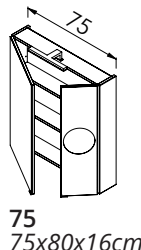

86 600,-

94 600,-

107 900,-

136 900,-

151 900,-