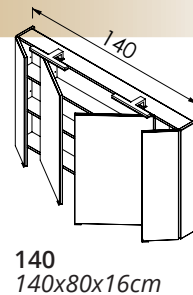

160 900,-

73x80x16cm
75

171 400,-

MIRROR BOX RECTA

30CM-ES LED LÁMPA
LUMEN: 350 lm
TELJESÍTMÉNY: 5 W)

VÁKUUMPRÉSELT MDF OLDALAK
(SZÍNVÁLASZTÉK A 4. OLDALON)

75 300,-

83 400,-