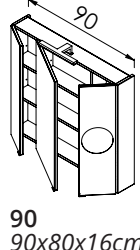

86 600,-

94 600,-

107 900,-

136 900,-

151 900,-