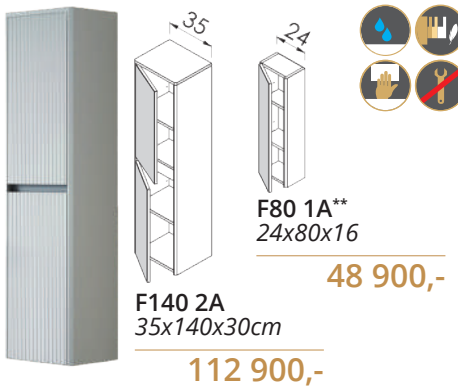

MILLA (Milla)