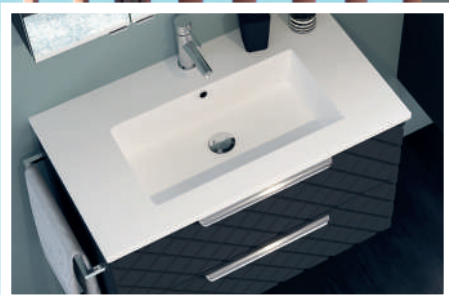

QUARTO

ANTRACIT

QUARTO 80 alsószekrény | MIRROR BOX SENNA 75 tükrös felsőszekrény (30. oldal) | QUARTO F140 2A kiegészítőszekrény (27. oldal)

QUARTO ALSÓ | ÖNTÖTT MÁRVÁNY MOSDÓVAL

60
60x52x50cm

227 300,-

80
80x52x50cm

246 900,-

120 2F
120x52x50cm

329 900,-

QUARTO ALSÓSZEKRÉNY, FRONTMARÁS CSAK ALSÓ FIÓKON

60 AM
60x52x50cm

227 300,-

80 AM
80x52x50cm

246 900,-

120 2F AM
120x52x50cm

329 900,-

✓ AJÁNDÉK KIEGÉSZÍTŐ

TÖRÖLKÖZŐTARTÓ ATLAS
(KRÓM, FEKETE vagy ARANY SZÍNBEN)

FIÓKRENDEZŐ
(ALSÓ FIÓKBA)

TOVÁBBI RÉSZLETEK:
TBOS.HU/TERMEKCSALADOK/
QUARTO

+ EXTRA KÉRHETŐ KIEGÉSZÍTŐK

- **KONZOLOS LÁB SZETT FEKETE** (32cm magas) **42 100,-**
- **SAROKLÁB PÁR** (KRÓM SZÍNBEN) (32cm magas) **26 900,-**
- **HENGERLÁB PÁR** (KRÓM vagy FEKETE SZÍNBEN) (32cm magas) **19 300,-**
- **SZÖGLETESLÁB PÁR** (KRÓM SZÍNBEN) (32cm magas) **9 900,-**