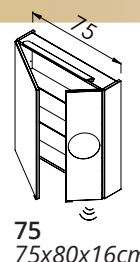

155 800,-

163 900,-

179 900,-