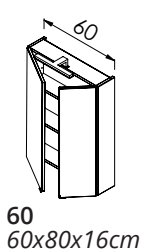

96 900,-

125 600,-

140 700,-

MIRROR BOX VESNA

30CM-ES LED LÁMPA
LUMEN: 350 lm
TELJESÍTMÉNY: 5 W)

POWERBOX
(1 KAPCSOLÓ + 1 DUGALJ)

VÁKUUMPRÉSELT MDF OLDALAK
(SZÍNVÁLASZTÉK A 4. OLDALON)

83 600,-