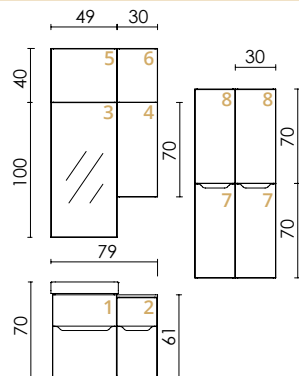

ALACSONY KIEGÉSZÍTŐSZEKRÉNYEK(TETŐLAPPAL)

PIXI FA20K
30x72x20cm
54 900,-

PIXI FA30K
30x72x30cm
67 400,-

MAGAS KIEGÉSZÍTŐSZEKRÉNY

PIXI F170 2A
35x170x30cm
124 900,-

TBOSS TIPP

A kis hely sem lehet akadály!
A PiXi termékek
praktikus tárolóelemei
mindent elnyelnek!

A méretek cm-ben értendők: szélesség x magasság x mélység

PÉLDA KOMBINÁCIÓK:

KOMB 01 (képeken az 5. oldalon)

- 1,2 Alsószejkény + szárny elem: **PIXI 50** (x1), **PIXI SZ30** (x1)
- 3 Tükör: **FM ZONE 50** (x1)
- 4 Fali felső kiegészítőszejkény: **PIXI FF20** (x1)
- 5,6 Felső szejkények (tükör fölél): **PIXI 50FL** (x1), **PIXI 30F** (x1)
- 7,8 Fali kiegészítőszejkény kombinációk (alsó+felső): **PIXI FA30** (x2), **PIXI FF30** (x2)