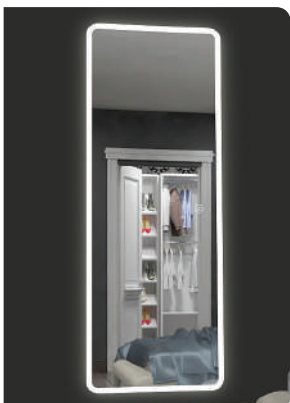

FLOATING MIRROR ROOM GLOW

- ✓ **INTEGRÁLT LED VILÁGÍTÁS**
  (TELJESÍTMÉNY: 28 W)
- ✓ **FÉNYERŐSZABÁLYZÓS ÉRINTŐKAPCSOLÓ**
- ✓ **CRI 90+ SZÍNVISSZAADÁS**

55
55x160x3,5cm

78 700,-