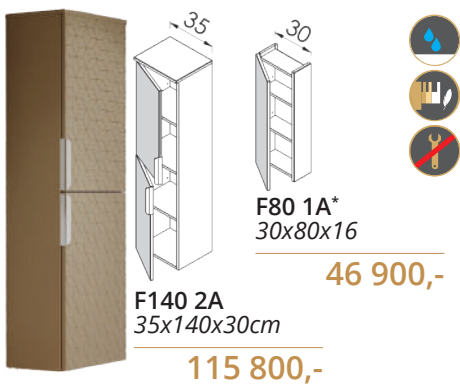

CARVEA (Carvea)