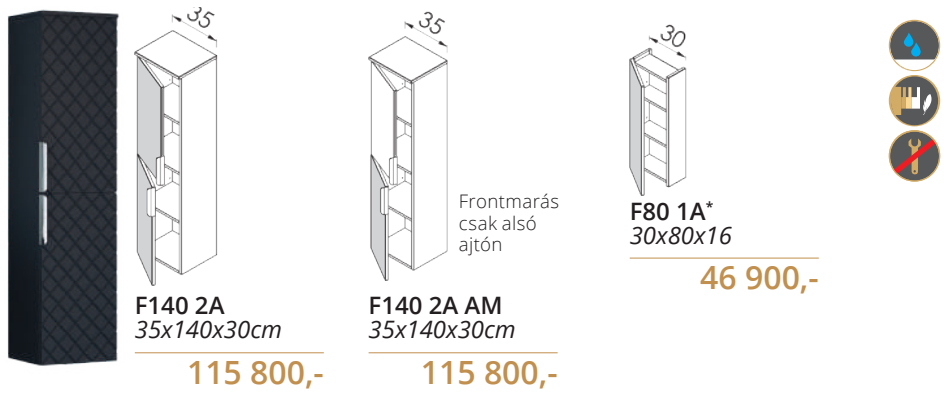

QUARTO (Quarto)