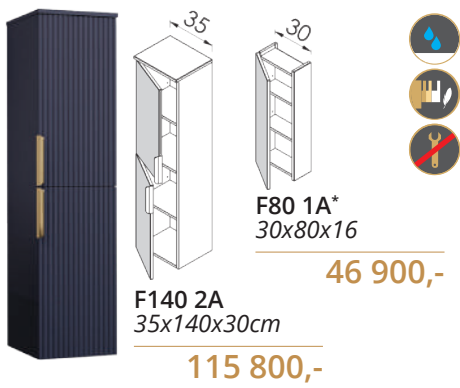

ZOLA (Zenna)