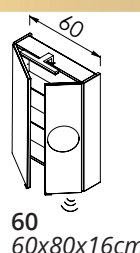

130 900,-

139 500,-

155 500,-