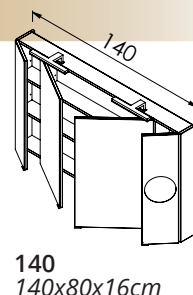

86 600,-

94 600,-

107 900,-

136 900,-

151 900,-