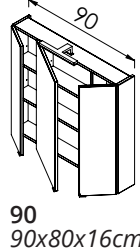

160 900,-

73x80x16cm
75

171 400,-

MIRROR BOX RECTA

30CM-ES LED LÁMPA
LUMEN: 350 lm
TELJESÍTMÉNY: 5 W)

VÁKUUMPRÉSELT MDF OLDALAK
(SZÍNVÁLASZTÉK A 4. OLDALON)

75 300,-

83 400,-