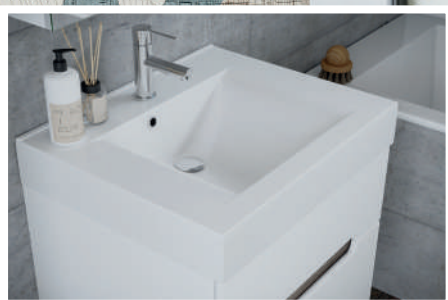

LUNA

Szálcsiszolt
alu fogantyúbemarás