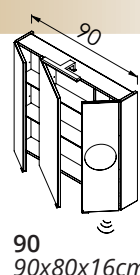

130 900,-

139 500,-

155 500,-