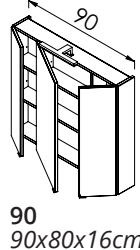

96 900,-

125 600,-

140 700,-

MIRROR BOX VESNA

30CM-ES LED LÁMPA
LUMEN: 350 lm
TELJESÍTMÉNY: 5 W)

POWERBOX
(1 KAPCSOLÓ + 1 DUGALJ)

VÁKUUMPRÉSELT MDF OLDALAK
(SZÍNVÁLASZTÉK A 4. OLDALON)

83 600,-