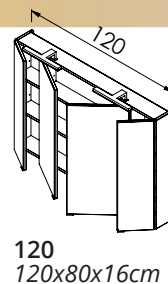

96 900,-

125 600,-

140 700,-

MIRROR BOX VESNA

30CM-ES LED LÁMPA
LUMEN: 350 lm
TELJESÍTMÉNY: 5 W)

POWERBOX
(1 KAPCSOLÓ + 1 DUGALJ)

VÁKUUMPRÉSELT MDF OLDALAK
(SZÍNVÁLASZTÉK A 4. OLDALON)

83 600,-