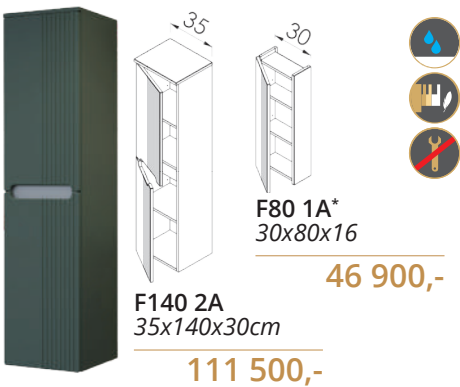

ARKO (Arko)