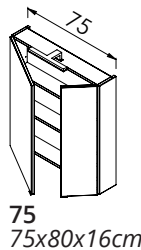

160 900,-

73x80x16cm
75

171 400,-

MIRROR BOX RECTA

30CM-ES LED LÁMPA
LUMEN: 350 lm
TELJESÍTMÉNY: 5 W)

VÁKUUMPRÉSELT MDF OLDALAK
(SZÍNVÁLASZTÉK A 4. OLDALON)

75 300,-

83 400,-