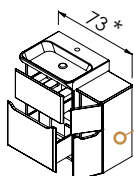

PIXI 50
50x70x42cm

141 400,-

+
PIXI SZ24
24x61x30cm

58 600,-