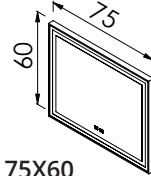

75X60
75x60x3,5cm

92 400,-