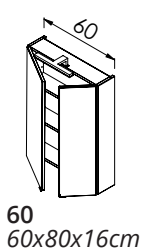

160 900,-

73x80x16cm
75

171 400,-

MIRROR BOX RECTA

30CM-ES LED LÁMPA
LUMEN: 350 lm
TELJESÍTMÉNY: 5 W)

VÁKUUMPRÉSELT MDF OLDALAK
(SZÍNVÁLASZTÉK A 4. OLDALON)

75 300,-

83 400,-