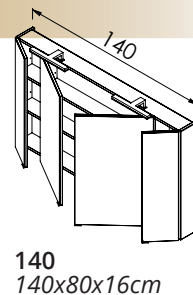

96 900,-

125 600,-

140 700,-

MIRROR BOX VESNA

30CM-ES LED LÁMPA
LUMEN: 350 lm
TELJESÍTMÉNY: 5 W)

POWERBOX
(1 KAPCSOLÓ + 1 DUGALJ)

VÁKUUMPRÉSELT MDF OLDALAK
(SZÍNVÁLASZTÉK A 4. OLDALON)

83 600,-