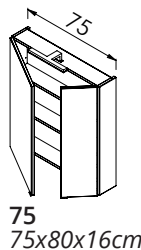

96 900,-

125 600,-

140 700,-

MIRROR BOX VESNA

30CM-ES LED LÁMPA
LUMEN: 350 lm
TELJESÍTMÉNY: 5 W)

POWERBOX
(1 KAPCSOLÓ + 1 DUGALJ)

VÁKUUMPRÉSELT MDF OLDALAK
(SZÍNVÁLASZTÉK A 4. OLDALON)

83 600,-