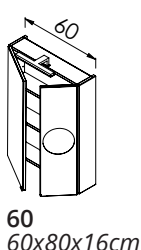

86 600,-

94 600,-

107 900,-

136 900,-

151 900,-