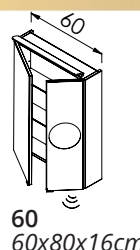

155 800,-

163 900,-

179 900,-