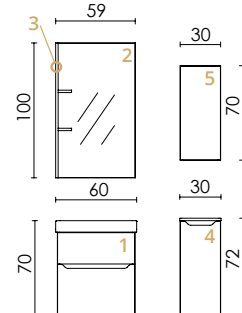

KOMB 03 (képeken a 6. oldalon)

1. 1 Alsószejkény: **PIXI 60*** (x1)
2. 2 Tükör: **FM ZONE 60*** (x1)
3. 3 Fali polc: **PIXI FP24** (x1)
4. 4 Alacsony kiegészítőszejkény: **PIXI FA30K*** (x1)
5. 5 Fali felső kiegészítőszejkény: **PIXI FF30** (x1)

*A képeken a bútorok további extra felszerelésekkel láthatóak, melyeket a KOMB 03 leírás nem tartalmaz.
30cm-ES LED LÁMPA és **LÁB SZETT 15 cm-ES FÉM, SZÖGLETES.**