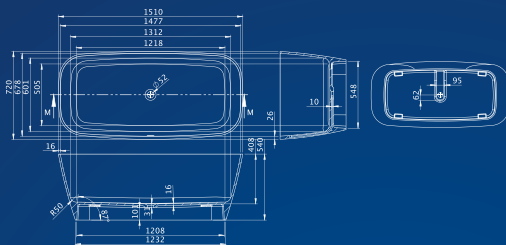

M-ACRYL®
Élményfürdő mindennap

Fedezze fel kínálatunkat! Látogassa meg weboldalunkat: www.m-acryl.hu, vagy tekintse meg katalógusunkat a teljes választékért.

Kád műszaki rajzok

Jasmine

**TÖLTSE LE A KÁD
MŰSZAKI PARAMÉTEREIT**
m-acryl.hu/prestige