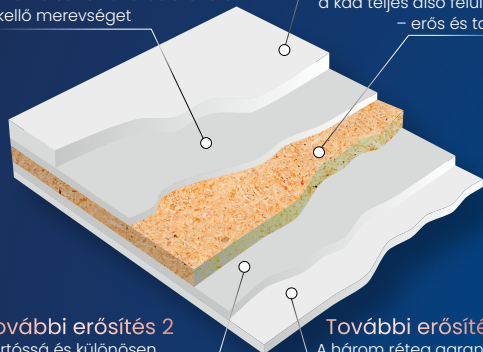

Tartós elegancia elérhető áron

ACRYL

100% szaniterakril
Meggátolja az akrilfelületén
a baktériumok elszaporodását

Speciális anyagkombináció

A vízbázisú üvegszál és gyanta
keveréke biztosítja az állandó terhelés
és hőmérsékletváltozás ellenére
is kellő merevséget

Alsó merevítés

12 mm-es forgácslap
a kád teljes alsó felületén
– erős és tartós

További erősítés 2

Tartóssá és különösen
merevvé teszi az akril héjat

További erősítés 3

A három réteg garantálja
a hosszú élettartamot