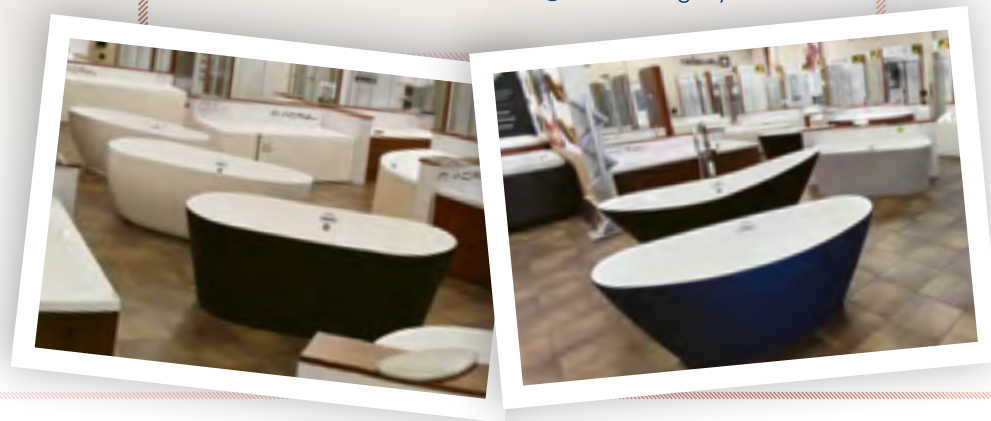

Vásárlás előtt üljön bele a kádba!

Az M-Acryl kádak minden képzeletet felülmúló kényelemmel várják Önt!

A jó döntéshez **érdemes kipróbálnia**, hogy a kiszemelt kád milyen kényelmes. Jöjjön el **bemutatótermünkbe** és próbálja ki a kádakat. Az eligazodásban **kádszakértőink** segítik Önt, és minden kérdését megválaszolják.

530m²

Egyedülálló kádkínálat egy helyen. Több, mint 30 kiállított fürdőkádból válogathat 530 m²-en.

Szakképzett kádszakértők

Ingyenes parkolás

A kényelem házhoz megy

Extra szolgáltatásunkkal a **nehéz műmárvány kádak szállítása** már nem jelenthet problémát! Csapatunk profi módon intézi a kiszállítást, így Önnek csak a luxusfürdőzés marad a teendőlistáján. Bízva ránk a szállítást, és élvezze az otthoni wellnessélményt!