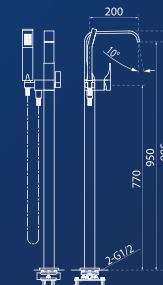

Queen

**TÖLTSE LE A CSAPTELP
MŰSZAKI PARAMÉTEREIT**
m-acryl.hu/prestige