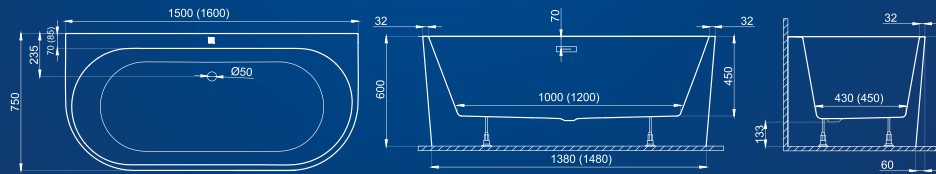

Velvet

TÖLTSE LE A KÁD
MŰSZAKI PARAMÉTEREIT
m-acryl.hu/prestige