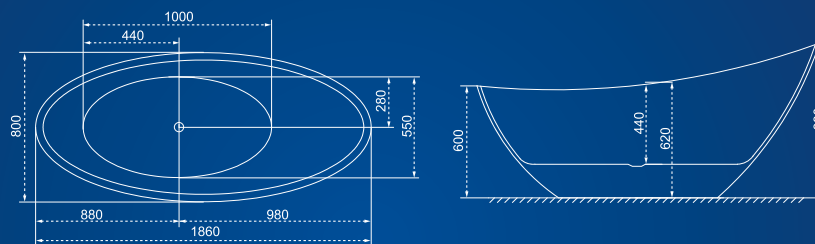

Paradise

TÖLTSE LE A KÁD
MŰSZAKI PARAMÉTEREIT
m-acryl.hu/prestige