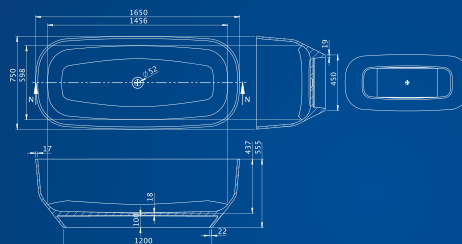

Violet

**TÖLTSE LE A KÁD
MŰSZAKI PARAMÉTEREIT**
m-acryl.hu/prestige