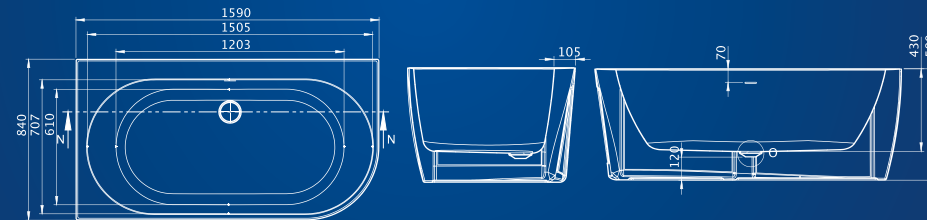

Harmony

**TÖLTSE LE A KÁD
MŰSZAKI PARAMÉTEREIT**
m-acryl.hu/prestige