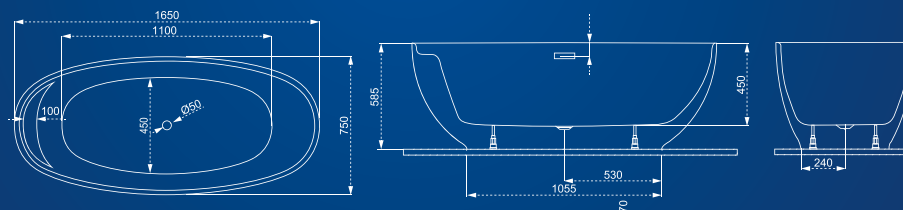

Zen

TÖLTSE LE A KÁD
MŰSZAKI PARAMÉTEREIT
m-acryl.hu/prestige