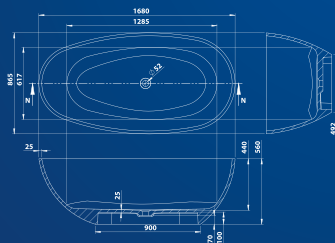

Vanilla

**TÖLTSE LE A KÁD
MŰSZAKI PARAMÉTEREIT**
m-acryl.hu/prestige