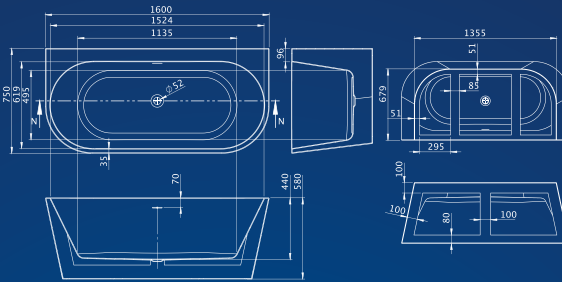

Optima

**TÖLTSE LE A KÁD
MŰSZAKI PARAMÉTEREIT**
m-acryl.hu/prestige