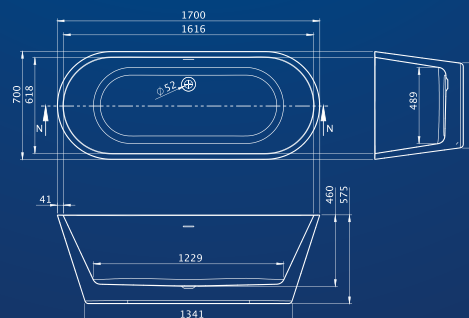

Victory

TÖLTSE LE A KÁD
MŰSZAKI PARAMÉTEREIT
m-acryl.hu/prestige