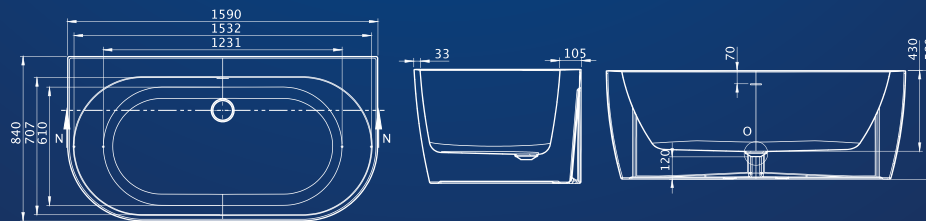

New Velvet

TÖLTSE LE A KÁD
MŰSZAKI PARAMÉTEREIT
m-acryl.hu/prestige