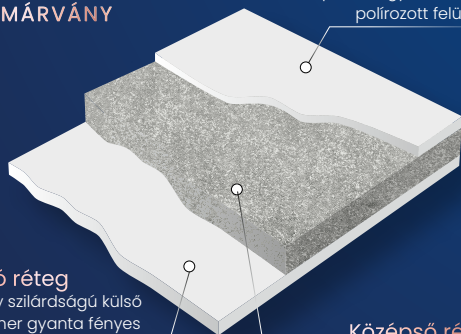

Tartós elegancia elérhető áron

ACRYL

100% szaniterakril
Meggátolja az akrilfelületén
a baktériumok elszaporodását

Speciális anyagkombináció

A vízbázisú üvegszál és gyanta
keveréke biztosítja az állandó terhelés
és hőmérsékletváltozás ellenére
is kellő merevséget

Alsó merevítés

12 mm-es forgácslap
a kád teljes alsó felületén
– erős és tartós

További erősítés 2

Tartóssá és különösen
merevvé teszi az akril héjat

További erősítés 3

A három réteg garantálja
a hosszú élettartamot

Időtálló szépség a modern fürdőszobában

MŰMÁRVÁNY

Felső réteg

Nagy szilárdságú külső
polimer gyanta fényes
polírozott felülettel

Alsó réteg

Nagy szilárdságú külső
polimer gyanta fényes
polírozott felülettel