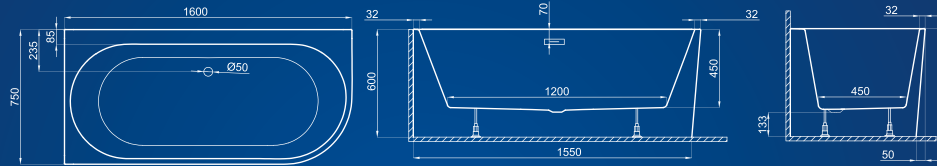

Balance

**TÖLTSE LE A KÁD
MŰSZAKI PARAMÉTEREIT**
m-acryl.hu/prestige