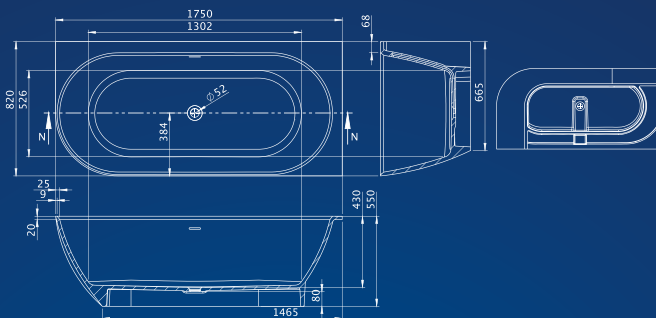

Lily

TÖLTSE LE A KÁD
MŰSZAKI PARAMÉTEREIT
m-acryl.hu/prestige