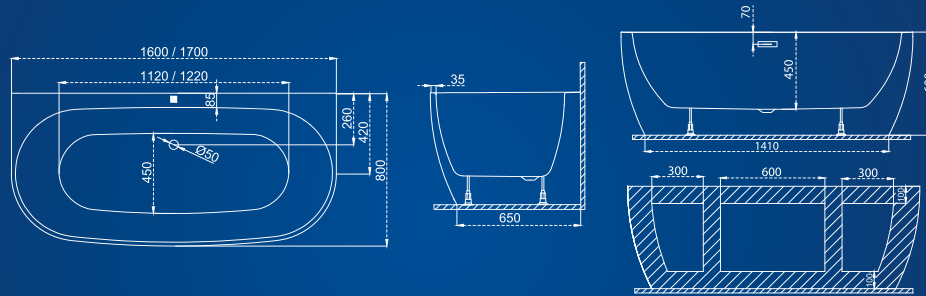

Avalon

TÖLTSE LE A KÁD
MŰSZAKI PARAMÉTEREIT
m-acryl.hu/prestige