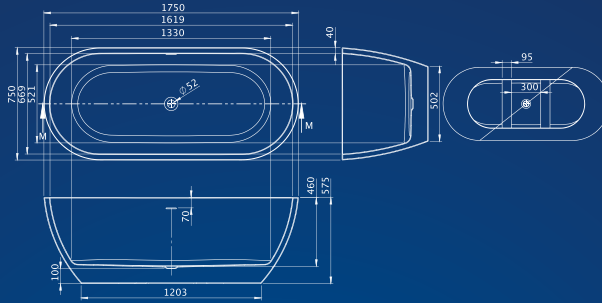

Romantika

TÖLTSE LE A KÁD
MŰSZAKI PARAMÉTEREIT
m-acryl.hu/prestige