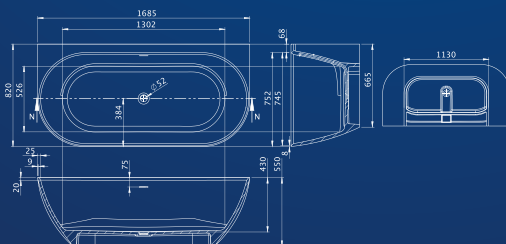

Rose

**TÖLTSE LE A KÁD
MŰSZAKI PARAMÉTEREIT**
m-acryl.hu/prestige