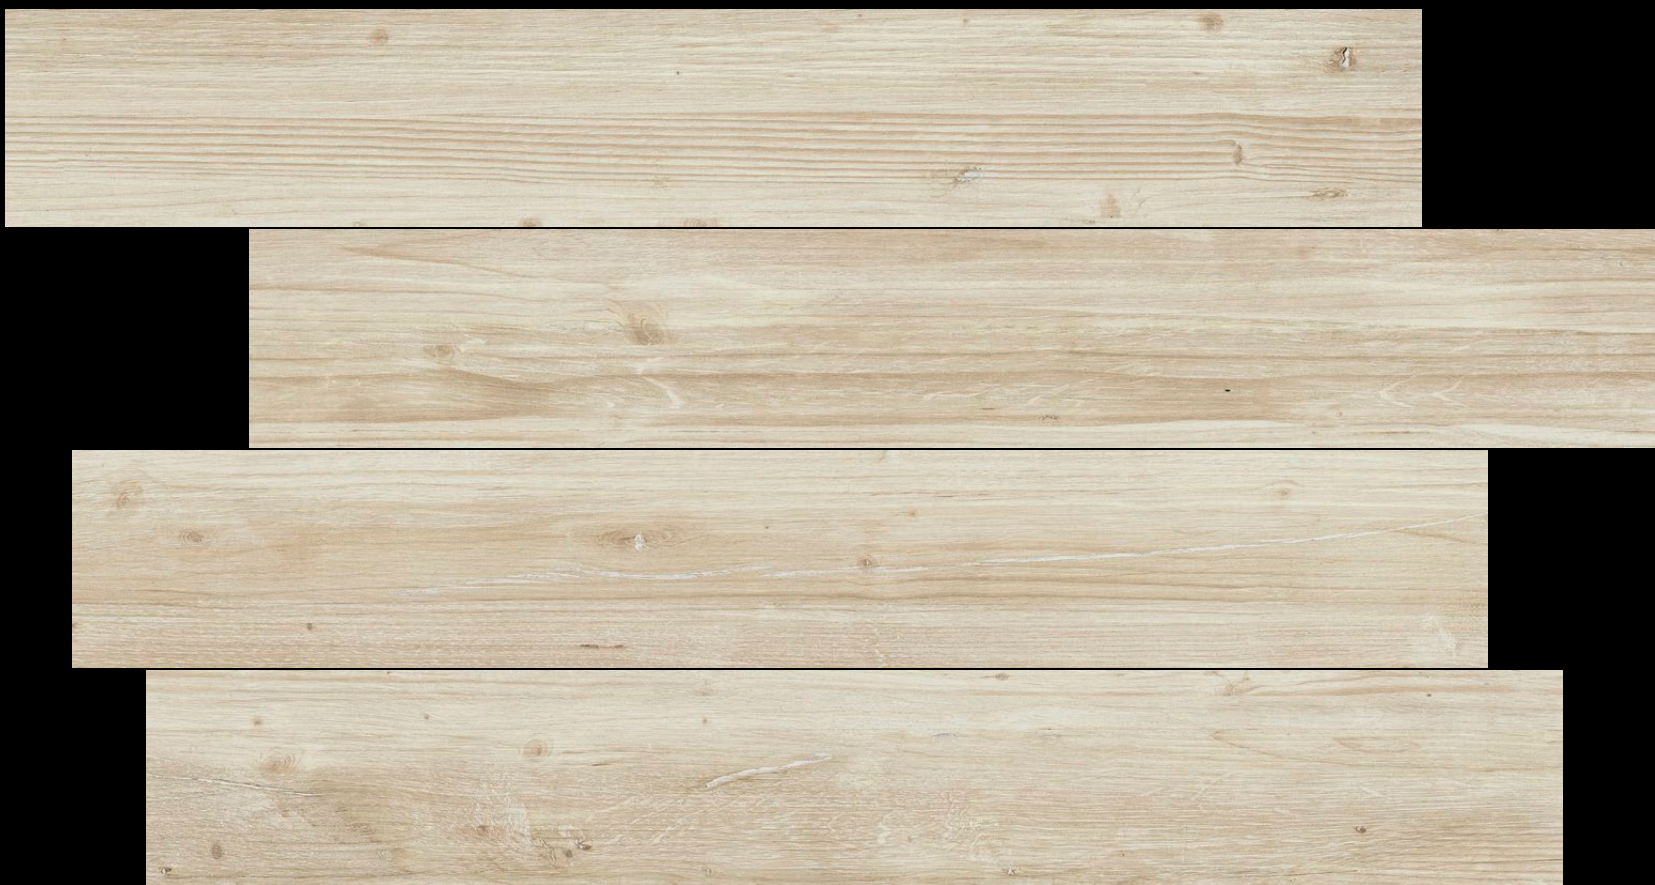

WOOD CRAFT NATURAL STR

photo _18

119,8 × 19 × 1 cm

rektyfikacja | rectification
mrozoodporność | frost resistance
klasa ścieralności | abrasion resistance class IV
antyślizgowość | anti-slip rating R10 A

PREZENTOWANE WZORY GRAFIK DREWNA SĄ JEDNYMI Z WIELU DOSTĘPNYCH GRAFIK. WZORY DLA KAŻDEGO Z FORMATÓW SĄ RÓŻNE. PŁYTKI PAKOWANE SĄ LOSOWO.
THE PRESENTED SPECIMENS OF WOOD GRAPHICS ARE ONLY A PART OF THE AVAILABLE RANGE. THE PATTERNS DIFFER FROM ONE FORMAT TO ANOTHER. THE TILES ARE PACKAGED AT RANDOM.