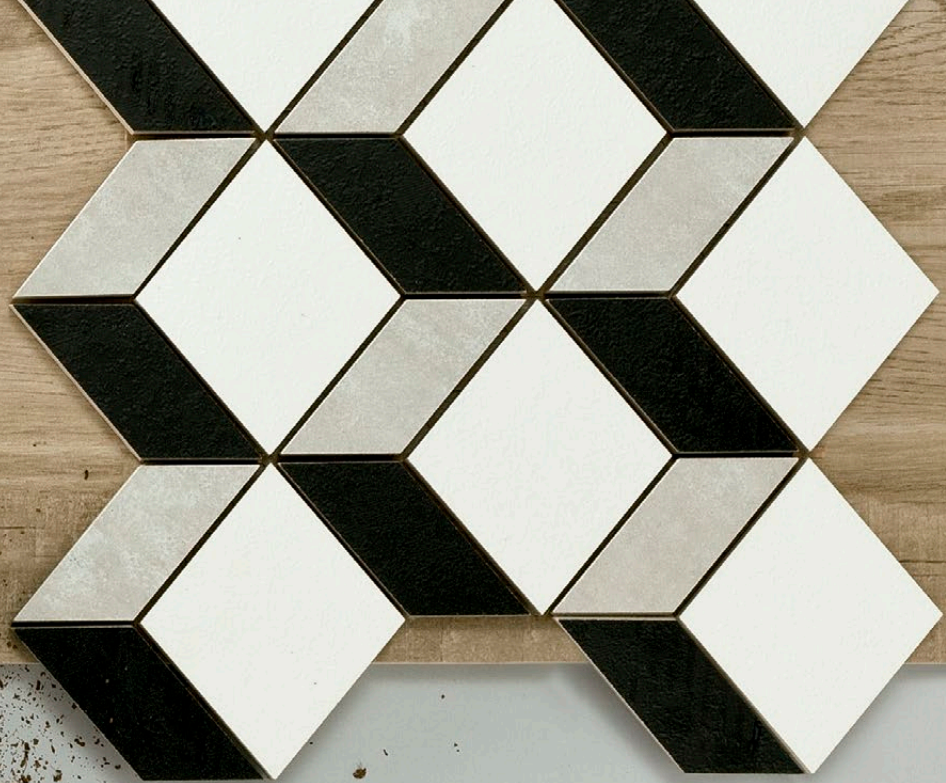

# WOOD CRAFT

KORZILIUS WOOD CRAFT GREY STR

149,8 × 23 cm

info \_45

WOOD PLUS... CIEPŁY KLIMAT.  
NIE MUSISZ WYTĘŻAĆ  
WYOBRAŹNI.

WOOD PLUS... WARM AMBIENCE.  
NO NEED TO STRETCH THE IMAGINATION.

**WOOD CRAFT**