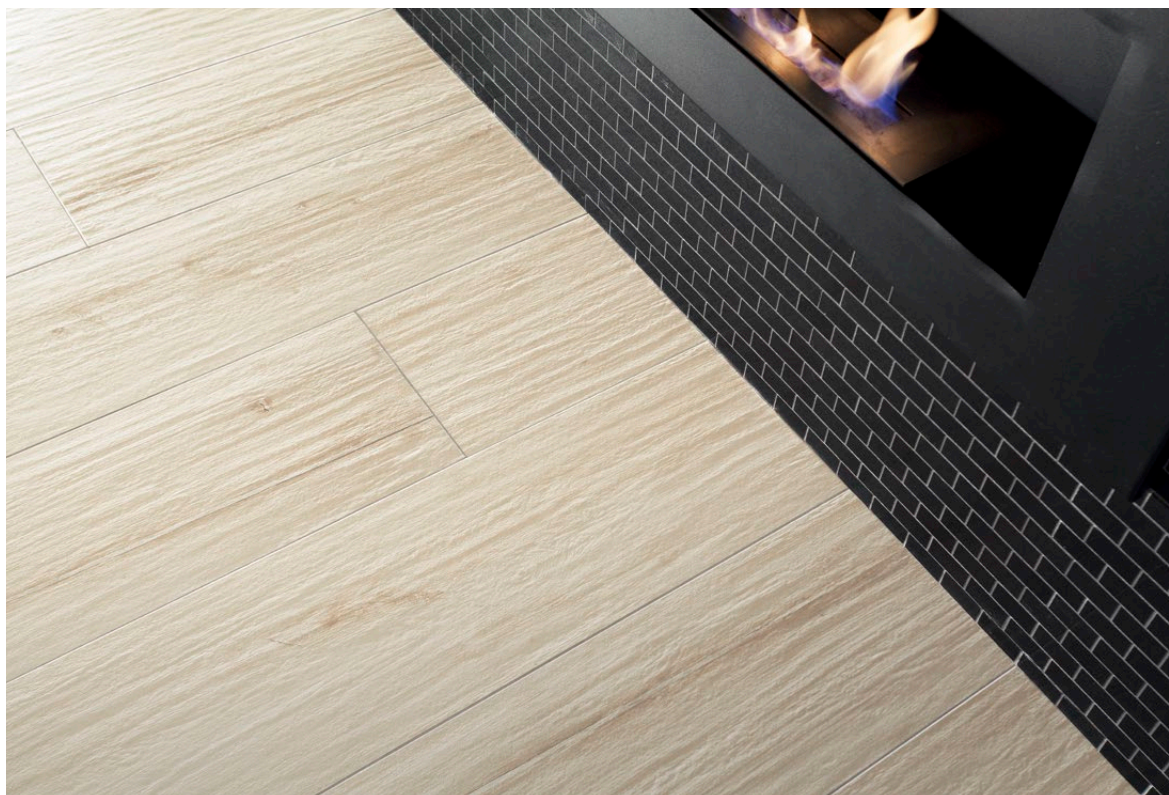

WOOD CRAFT

KORZILIUS WOOD CRAFT WHITE STR + TUBĄDZIN KREACJA MACIEJ ZIEŃ HYDE PARK 1

179,8×23 cm

29,8×29,8 cm info _44