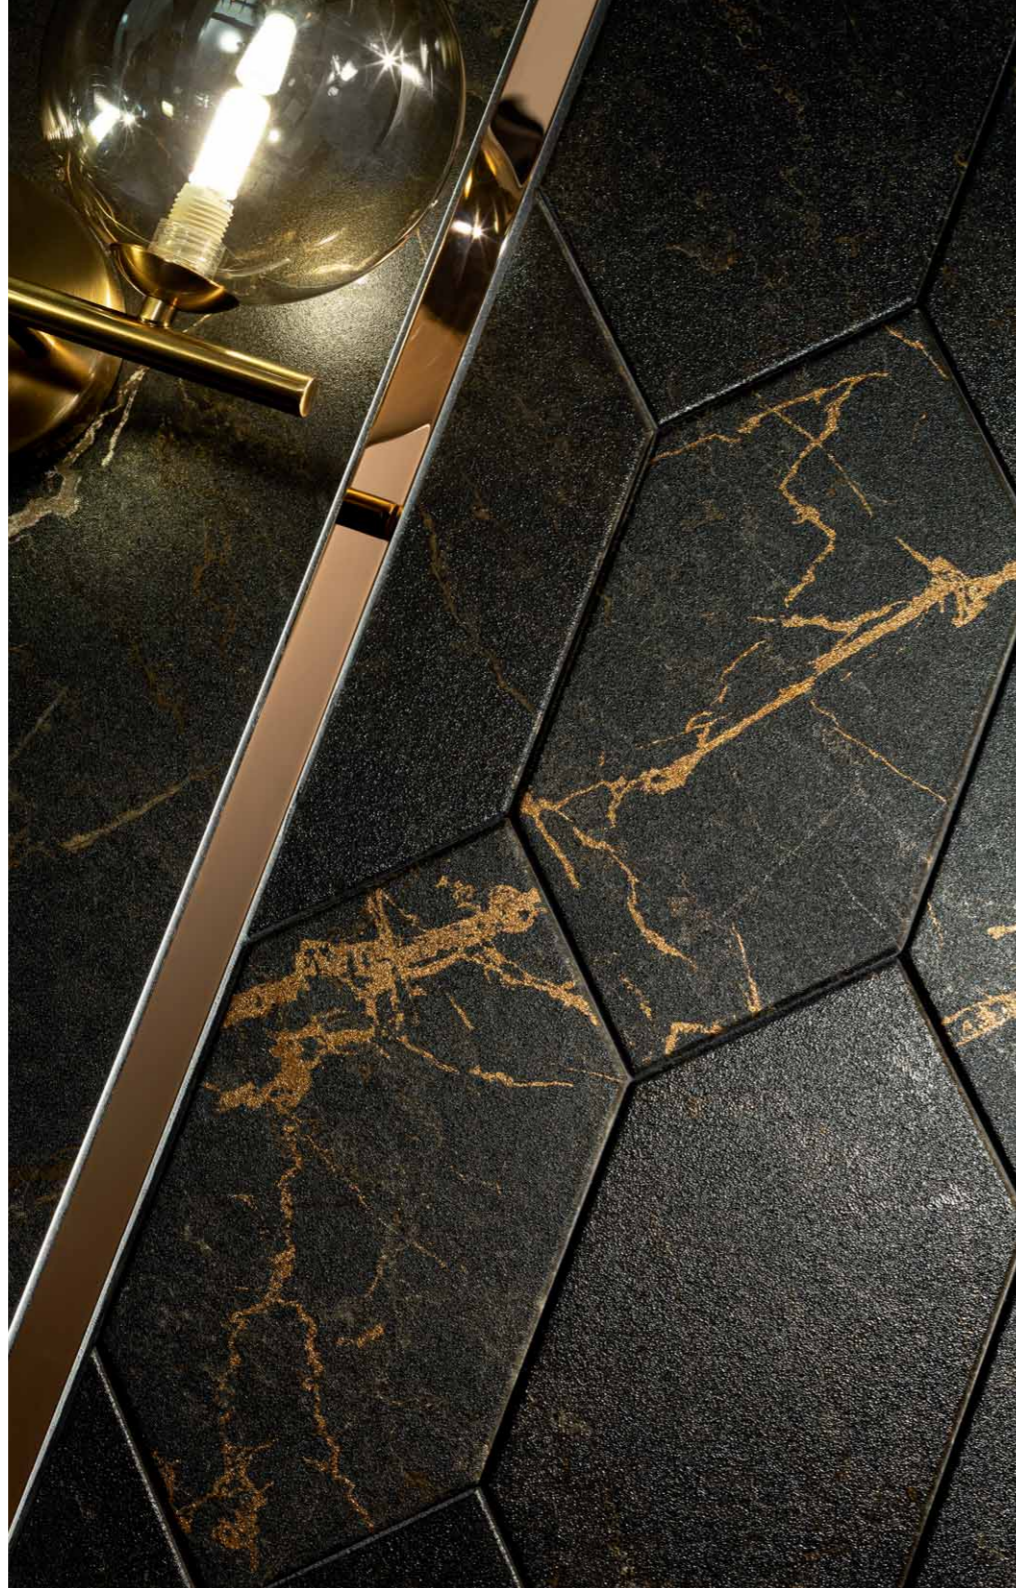

1.43 m<sup>2</sup>

**R** RECTIFICATION \* FROST RESISTANCE **Q** ABRASION RESISTANCE **R9** NON-SLIP QUALITIES

CARAMELL

DOMINO

60 x 120

SEE COLLECTION PAGE

CARAMELL

**CARAMELL BROWN FORM**