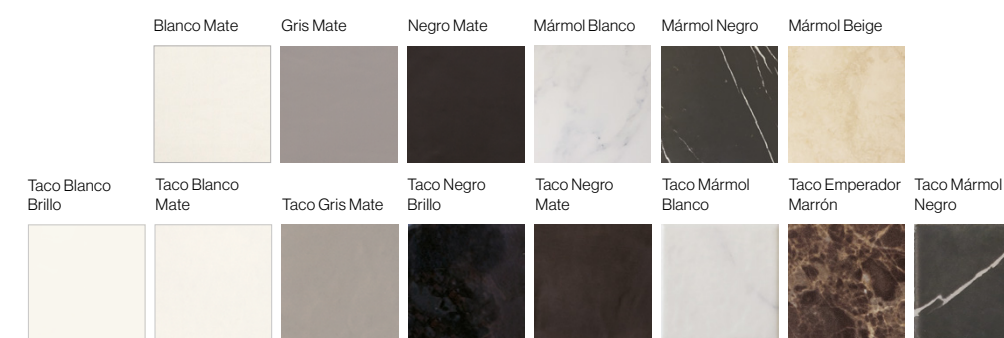

Colores

Colours / Farben / Couleurs

Sugerencias de Colocación

Colocation Suggestions / Verlegevorschläge / Propositions de pose

Embalaje

Packing / Verpackung / Emballage

Formato Size	Kg/Pza Kg/Piece	Caja / Box			Palet / Pallet			
		Piezas Pieces	Kg	M² Sqm	Piezas Pieces	Kg	M² Sqm	Cajas Boxes
20 x 20 cm 8" x 8"	0,68	25	17,13	1,00	1500	1,051	60	60
Taco 4,6 x 4,6 cm 2" x 2"	0,05	60	3,23	-	-	-	-	-