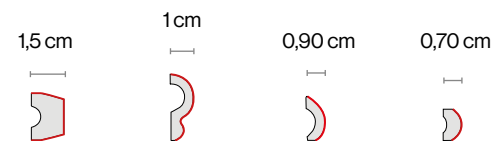

La línea roja indica la superficie esmaltada
The glazed surface is indicated by a red line
Die rote Linie zeigt die glasierte Fläche an
La ligne rouge indique la surface émaillée

SERIE SERIE	FORMATOS SIZES	PIEZAS ESPECIALES SPECIAL PIECES	DECOR DECOR
ALTEA	7,5x15 cm / 3"x6" 10x10 cm / 4"x4"	Jolly 1,2x20 / 1"x8" Pencil Bullnose 3x20 / 1"x8"	--
ARGILE	6x24,6 cm / 2 1/2"x10" 10x10 cm / 4"x4"	Jolly 1,2x20 / 1"x8" Pencil Bullnose 3x20 / 1"x8"	--
ARROW	5x25 cm / 2"x10"	--	--
ARTISAN	6,5x20 cm / 2 1/2"x8" 13,2x13,2 cm / 5"x5"	Jolly 1,2x20 / 1"x8" Pencil Bullnose 3x20 / 1"x8" Bullnose 6,5x20 / 2 1/2"x8"	--
ART NOUVEAU	20x20 cm / 8"x8"	--	✓
BABYLONE	9,2x36,8 cm / 3 1/2"x14 1/2"	--	--
BARDIGLIO	17,5x20 cm / 7"x8"	--	✓
BAUHOME	20x20 cm / 8"x8"	--	✓
CAPRICE	20x20 cm / 8"x8"	--	✓
CARRARA	7,5x15 cm / 3"x6" 7,5x30 cm / 3"x12"	Pencil Bullnose 3x15 / 1"x6" Bullnose 7,5x15 / 3"x6" Skirting 15x15 / 6"x6"	--
CARRARA PO.	17,5x20 cm / 7"x8"	--	✓
COCO	5x15 cm / 2"x6"	Jolly 1,2x20 / 1"x8"	--
COIMBRA	17,5x20 cm / 7"x8"	--	✓
CORALSTONE	20x20 cm / 8"x8" 29,2x25,4 cm / 11 1/2"x10"	--	✓
COSTA NOVA	5x20 cm / 2"x8"	Jolly 1,2x20 / 1"x8" Corbel 2x20 / 1"x8"	--
COTTAGE	7,5x15 cm / 3"x6" 7,5x30 cm / 3"x12"	Jolly 1,2x20 / 1"x8" Torello 2x30 / 1"x12" Torello 2x30 / 1"x12" Pencil Bullnose 3x15 / 1"x6" London 5x15 / 2"x6" London 5x30 / 2"x12" Bullnose 7,5x15 / 3"x6" Bullnose 7,5x30 / 3"x12"	--
	6,5x20 cm / 2 1/2"x8" 6,5x40 cm / 2 1/2"x16" 13,2x13,2 cm / 5"x5" 13,2x40 cm / 5"x16"	Jolly 1,2x20 / 1"x8" Torello 2x20 / 1"x8" Pencil Bullnose 3x20 / 1"x8" London 5x20 / 2"x8" Bullnose 6,5x20 / 2 1/2"x8"	✓
CURVE	8,3x12 cm / 3"x5"	Jolly 1,2x20 / 1"x8"	--
EVOLUTION	5x40 cm / 2"x16" 7,5x15 cm / 3"x6" 10x40 cm / 4"x16" 15x15 cm / 6"x6"	Jolly 1,2x20 / 1"x8" Torello 2x15 / 1"x6" Torello 2x20 / 1"x8" Pencil Bullnose 3x15 / 1"x6" London 5x15 / 2"x6" London 5x20 / 2"x8" Bullnose 7,5x15 / 3"x6" Skirting 15x15 / 6"x6"	--
	5x15 cm / 2"x6"	Jolly 1,2x20 / 1"x8"	--
FANGO	5,1x16,1 cm / 2"x6" 6,5x20 cm / 2 1/2"x8" 10x10 cm / 4"x4"	Jolly 1,2x20 / 1"x8"	--
HANOI	17,5x20 cm / 7"x8"	--	--
HERITAGE	17,5x20 cm / 7"x8"	--	--
HEXATILE	17,5x20 cm / 7"x8" 17,6x20,1 cm / 7"x8"	--	✓
KALMA	6x16,8 cm / 2 1/2"x7 1/2"	Jolly 1,2x20 / 1"x8"	--
KASBAH	12x12 cm / 5"x5" 16,8x16,8 cm / 6 1/2"x6 1/2" Taco 3,4x3,4 cm / 1"x1"	--	--