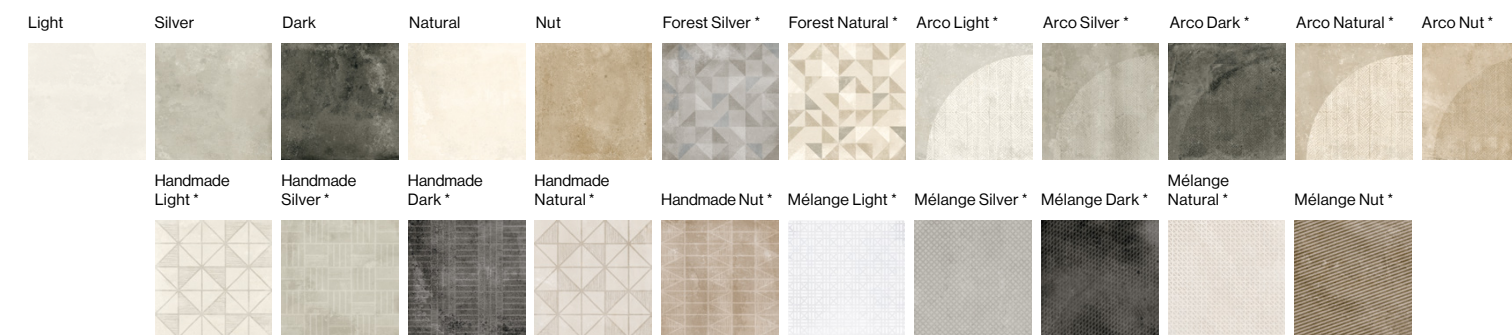

Formatos
Sizes / Formate / Formats

Light	23523	23511	EQ 3	
Silver	23526	23514	EQ 3	
Dark	23527	23515	EQ 3	
Natural	23524	23512	EQ 3	
Nut	23525	23513	EQ 3	
Forest Silver *	23611	EQ 5	23615	EQ 10D
Forest Natural *	23614	EQ 5	23618	EQ 10D
Arco Light *	23528	--	EQ 5	
Arco Silver *	23587	--	EQ 5	
Arco Dark *	23588	--	EQ 5	
Arco Natural *	23585	--	EQ 5	
Arco Nut *	23586	--	EQ 5	
Handmade Light *	23536	--	EQ 5	
Handmade Silver *	23595	--	EQ 5	
Handmade Dark *	23596	--	EQ 5	
Handmade Natural *	23593	--	EQ 5	
Handmade Nut *	23594	--	EQ 5	
Mélange Light *	--	23516	EQ 10D	
Mélange Silver *	--	23603	EQ 10D	
Mélange Dark *	--	23604	EQ 10D	
Mélange Natural *	--	23601	EQ 10D	
Mélange Nut *	--	23602	EQ 10D	

* Estos modelos están compuestos por diseños diferentes que se sirven en la misma caja de modo aleatorio.

* These models are made up of different designs, packaged randomly in the same box.

Variedad gráfica
Shade variation
Designvielfalt
Variété de designs

Colores
Colours / Farben / Couleurs