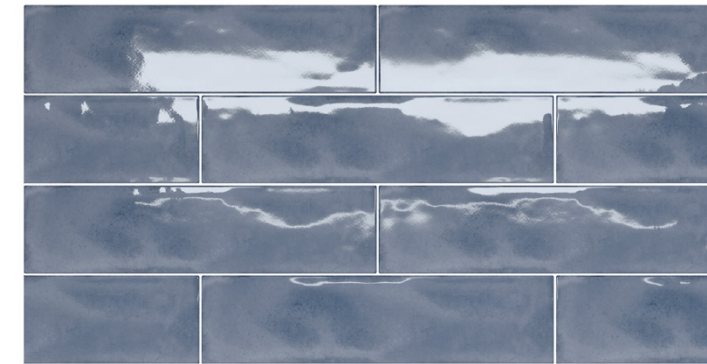

15x15cm | 6"x6"	7,5x30cm | 3"x12"	7,5x15cm | 3"x6"	
● White	23967	23960	23953	EQ 3
● Grey	23968	23961	23954	EQ 3
● Black	23969	23962	23955	EQ 3
● Cream	23972	23965	23958	EQ 3
● Brown	23971	23964	23957	EQ 3
● Green	23973	23966	23959	EQ 3
● Blue Night	23970	23963	23956	EQ 3

Colores
Colours / Farben / Couleurs