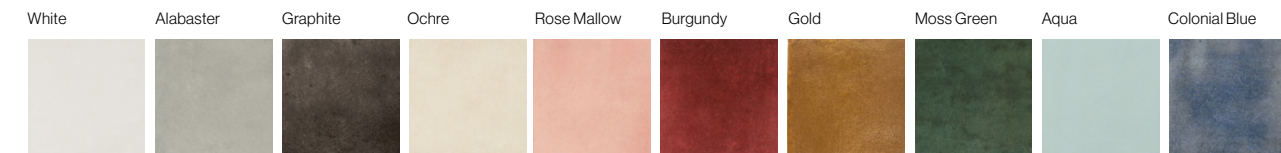

Formatos
Sizes / Formate / Formats

	6,5x20cm | 2½"x8"	13,2x13,2 cm | 5"x5"	
● White	24464	24454	EQ 3
● Alabaster	24469	24459	EQ 3
● Graphite	24472	24462	EQ 3
● Ochre	24465	24455	EQ 3
● Rose Mallow	24466	24456	EQ 3
● Burgundy	24467	24457	EQ 3
● Gold	24473	24463	EQ 12
● Moss Green	24471	24461	EQ 3
● Aqua	24468	24458	EQ 3
● Colonial Blue	24470	24460	EQ 3

⚠ ¡Atención! No utilizar productos de limpieza agresivos (como la lejía o el amoníaco).
Warning: Do not use aggressive cleaning products (like bleach or ammonia).

Achtung! Keine aggressiven Reinigungsmittel (wie Bleichmittel oder Ammoniak) verwenden.
Attention! Ne pas utiliser de produits nettoyants agressifs (tels que l'eau de javel ou l'ammoniac).

Colores
Colours / Farben / Couleurs