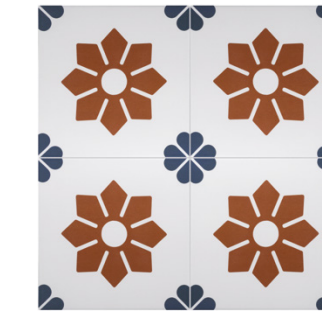

Fiore
30728 EQ-5