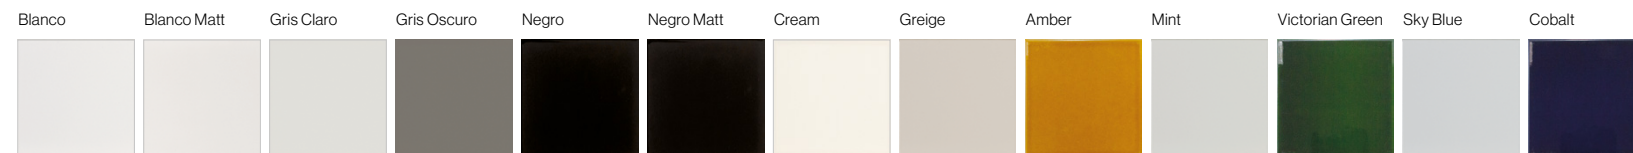

Colores Colours / Farben / Couleurs

Piezas especiales Special tile pieces / Formteile / Pièces spéciales

Perfil Profile	Blanco	Blanco Matt	Gris Claro	Gris Oscuro	Negro	Negro Matt	Cream	Greige	Amber <th>Mint</th> <th>Victorian Green <th>Sky Blue</th> <th>Cobalt </th></th>				
Jolly	22062	22063	22064	22571	22572	23175	22570	23324	31401	23325	31399	23323	31400
Torello	20180	21028	21030	21031	20187	21032	20194	23391	22478	23390	22479	23392	22480
Pencil Bullnose	23115	23129	23117	23118	23119	23299	23116	23297	23300	23298	23301	23296	23302
London	20159	21052	21054	21055	20184	21056	20190	23379	22475	23378	22476	23380	22477
Bullnose	7417	20969	20971	20972	20973	20974	20970	23388	22487	23387	22488	23389	22489
Skirting	21015	21016	21018	21019	21020	21021	21017	23394	22490	23393	22491	23395	22492

La línea roja indica la superficie esmaltada
The glazed surface is indicated by a red line / Die rote Linie zeigt die glasierte Fläche an / La ligne rouge indique la surface émaillée.