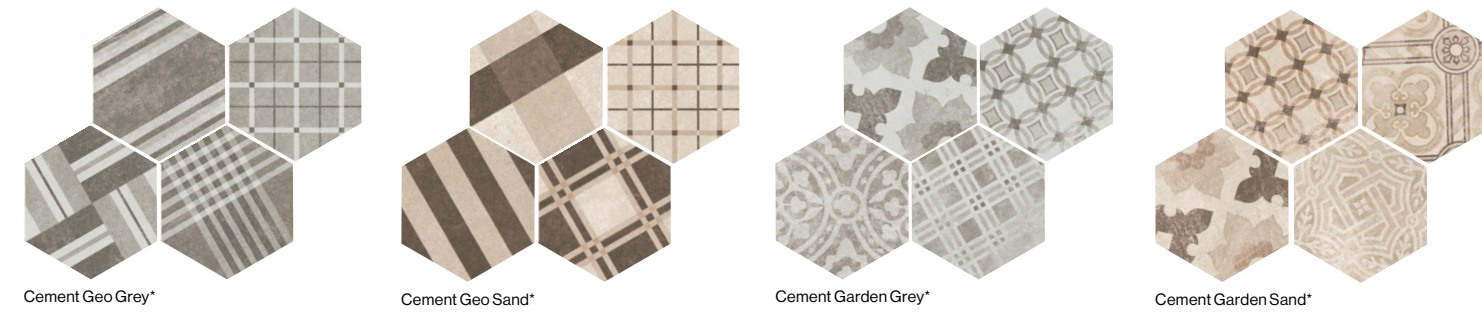

Formatos
Sizes / Formate / Formats

17,5 x 20 cm | 7"x8"

	Cement White	22092	EQ 3
	Cement Grey	22093	EQ 3
	Cement Black	22094	EQ 3
	Cement Sand	22095	EQ 3
	Cement Mink	22096	EQ 3
	Cement Mud	22097	EQ 3
	Cement Geo Grey*	22101	EQ 10D
	Cement Geo Sand*	22100	EQ 10D
	Cement Garden Grey*	22099	EQ 10D
	Cement Garden Sand*	22098	EQ 10D

HEXATILE CEMENT

EQUIPE

Colores
Colours / Farben / Couleurs

Decoración
Decor / Dekorfliese / Pièce décorée