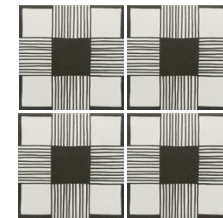

Cloth B&W
20 x 20 cm / 8" x 8"