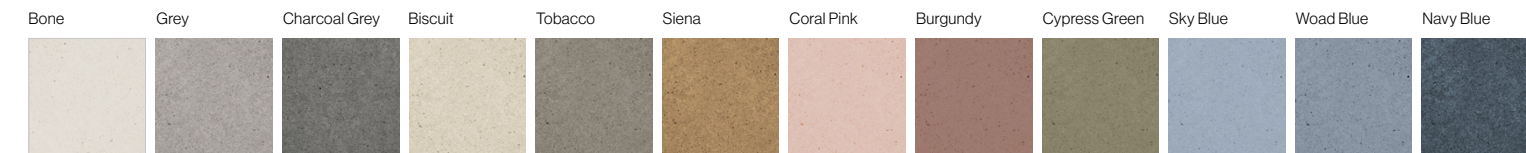

Colores Colours / Farben / Couleurs