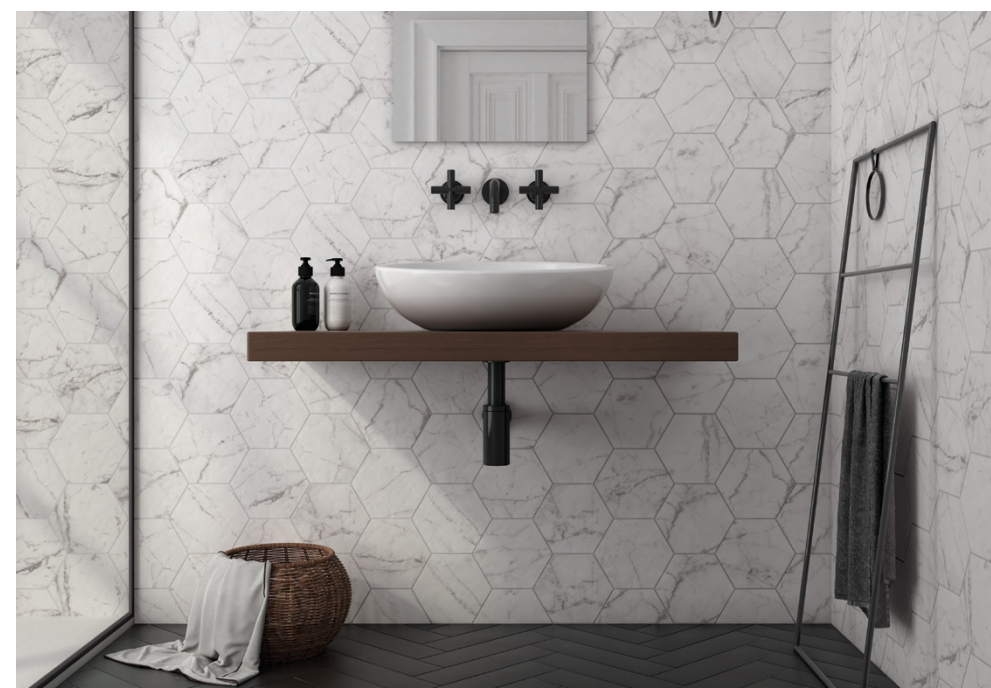

Carrara Hexagon Matt 17,5 x 20 cm / 7" x 8"
Stromboli Black City 9,2 x 36,8 cm / 3 1/2" x 14 1/2"

CARRARA

Formatos

Sizes / Formate / Formats

17,5 x 20 cm | 7" x 8"

Hexagon Carrara Matt	23101	EQ 3
Hexagon Flow	23103	EQ 10D
Hexagon Peak	23102	EQ 10D

Colores

Colours / Farben / Couleurs

Hexagon Carrara Matt

Variedad gráfica
Shade variation
Designvielfalt
Variété de designs

Decoración

Decor / Dekorfliese / Pièce décorée

EQUIPE

CARRARA PORCELÁNICO