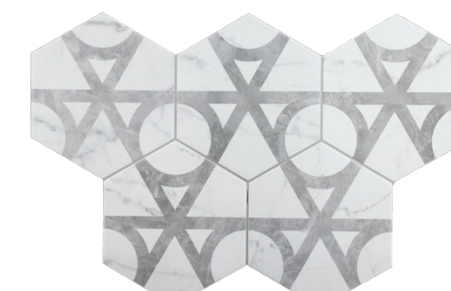

Hexagon Flow