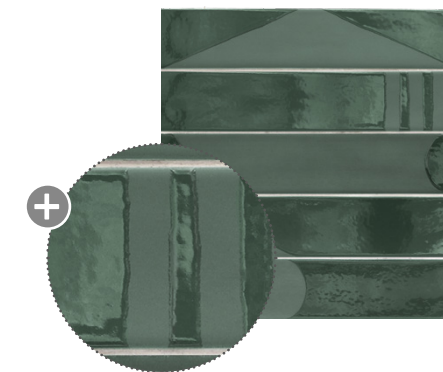

* Estos modelos están compuestos por diseños diferentes que se sirven en la misma caja de modo aleatorio.

* These models are made up of different designs, packaged randomly in the same box.

* Diese Modelle setzen sich aus verschiedenen Designs zusammen, die nach dem Zufallsprinzip in demselben Karton verteilt und geliefert werden.

Embalaje
Packing / Verpackung / Emballage

Formato Size	Kg/Pza Kg/Piece	Caja / Box			Palet / Pallet			
		Piezas Pieces	Kg	M² Sqm	Piezas Pieces	Kg	M² Sqm	Cajas Boxes
6 x 30 cm 2 1/2" x 12"	0,30	28	8,42	0,50	3.360	1034	60	120

WADI

COMPANY