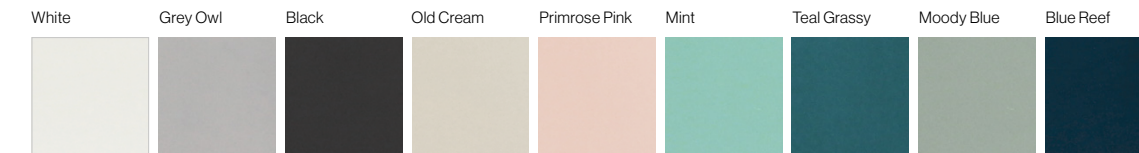

12x12cm | 5"x5"

White	28838	EQ 10D
Grey Owl	28834	EQ 10D
Black	28842	EQ 10D
Old Cream	28835	EQ 10D
Primrose Pink	28837	EQ 10D
Mint	28836	EQ 10D
Teal Grassy	28840	EQ 10D
Moody Blue	28839	EQ 10D
Blue Reef	28841	EQ 10D

Colores
Colours / Farben / Couleurs

Piezas especiales
Special tile pieces / Formteile / Pièces spéciales

Venta por pieza / Sale by piece / Stückverkauf / Vente par pièces

Perfil Profile	White	Grey Owl	Black	Old Cream	Primrose Pink	Mint	Teal Grassy	Moody Blue	Blue Reef
Jolly 1,2 x 20 cm / 1" x 8" EQ-24	28942	28938	28946	28939	28941	28940	28944	28943	28945

La línea roja indica la superficie esmaltada.
The glazed surface is indicated by a red line / Die rote Linie zeigt die glasierte Fläche an / La ligne rouge indique la surface émaillée.

Sugerencias de colocación
Colocation Suggestions / Verlegevorschläge / Propositions de pose