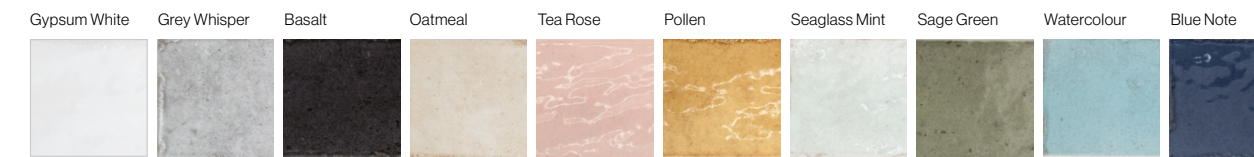

Piezas especiales
Special tile pieces / Formteile / Pièces spéciales

Venta por pieza / Sale by piece / Stückverkauf / Vente par pièces

	Perfil Profile	Gypsum White	Grey Whisper	Basalt	Oatmeal	Tea Rose	Pollen	Seaglass Mint	Sage Green	Watercolour	Blue Note
Jolly	12 x 20 cm / 1" x 8" EQ-24	26884	26882	26883	26881	26888	26885	26890	26886	26887	26889
Pencil Bullnose	3 x 20 cm / 1" x 8" EQ-21	26894	26892	26893	26891	26898	26895	26900	26896	26897	26899

La línea roja indica la superficie esmaltada
The glazed surface is indicated by a red line / Die rote Linie zeigt die glasierte Fläche an / La ligne rouge indique la surface émaillée.

Embalaje
Packing / Verpackung / Emballage

Formato Size	Kg/Pza Kg/Piece	Caja / Box			Palet / Pallet			
		Piezas Pieces	Kg	M² Sqm	Piezas Pieces	Kg	M² Sqm	Cajas Boxes
6 x 24,6 cm 2 1/2" x 10"	0,27	34	9,17	0,50	4.080	1123,54	60	120
Jolly 12 x 20 cm 1" x 8"	0,04	66	2,60	-	-	-	-	-
Pencil Bullnose 3 x 20 cm 1" x 8"	0,11	15	1,73	-	-	-	-	-