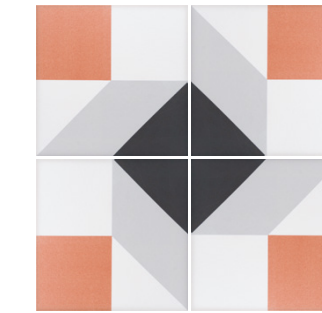

BAUHOME

Decoración Decor / Dekorfliese / Pièce décorée

Strich Warm
27685 EQ-5

Strich Cold
27686 EQ-5

Karo Warm
27695 EQ-5

Karo Cold
27696 EQ-5

Band Warm
27687 EQ-5

Band Cold
27688 EQ-5