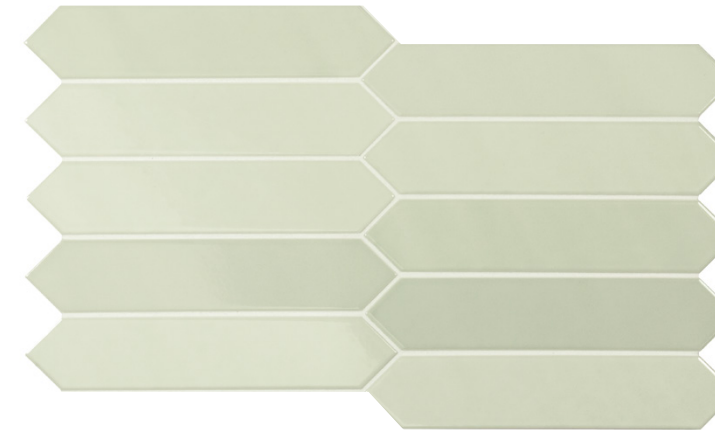

Arrow Blue Canard 5 x 25 cm / 2" x 10"

Arrow Green Halite 5 x 25 cm / 2" x 10"

Arrow Blush Pink 5 x 25 cm / 2" x 10"

Arrow Quicksilver 5 x 25 cm / 2" x 10"

Arrow Blue Velvet 5 x 25 cm / 2" x 10"

ARROW

Destonificación
Shade variation / Farbschttierungen /
Variation de nuances