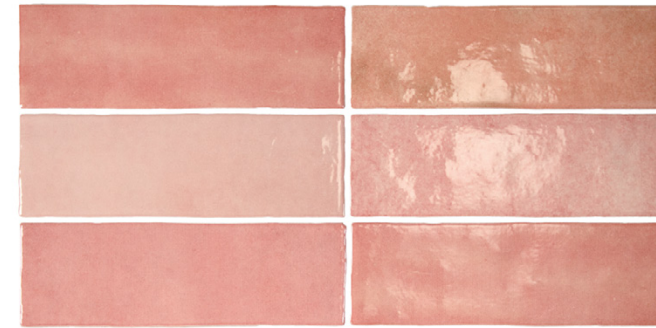

ARTISAN

Destonificación
Shade variation / Farbschttierungen /
Variation de nuances