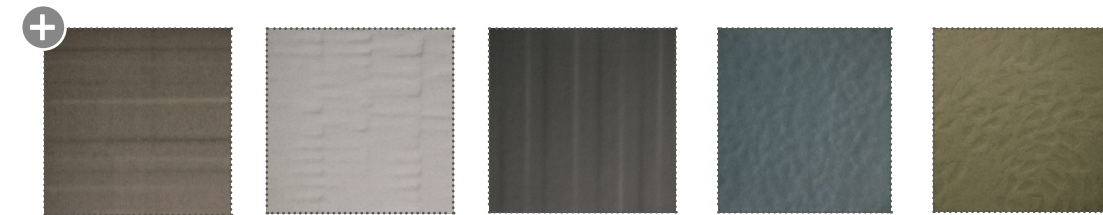

Colores
Colours / Farben / Couleurs

Babylone está compuesto por 5 relieves distintos que se sirven en la misma caja de modo aleatorio.

Babylone is made up of 5 different reliefs that are randomly mixed in the same box.