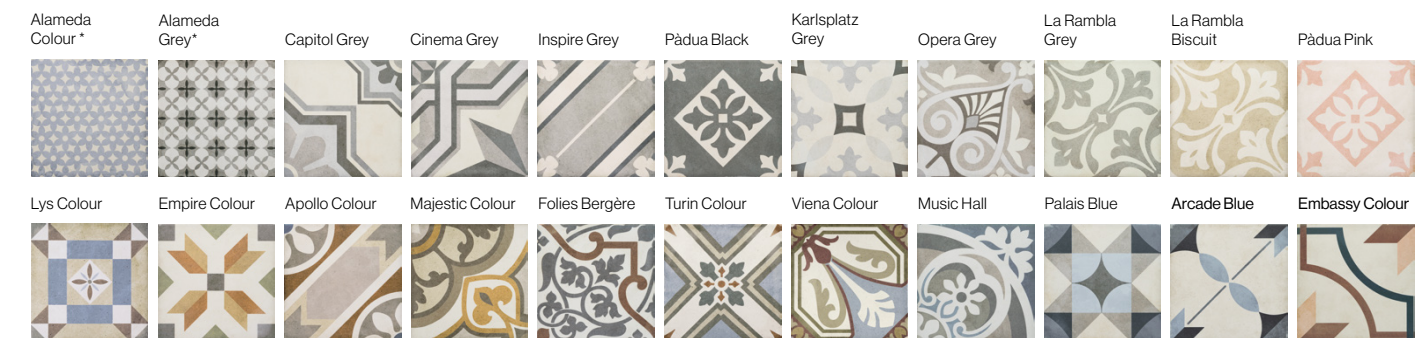

Decoración Decor / Dekorfliese / Pièce décorée

Embalaje Packing / Verpackung / Emballage

Formato Size	Kg/Pza Kg/Piece	Caja / Box			Palet / Pallet			
		Piezas Pieces	Kg	M² Sqm	Piezas Pieces	Kg	M² Sqm	Cajas Boxes
20 x 20 cm 8" x 8"	0,71	25	18	1,00	1.500	1.097,5	60	60

ART NOUVEAU

EQUIPE

ART NOUVEAU

COMPANY