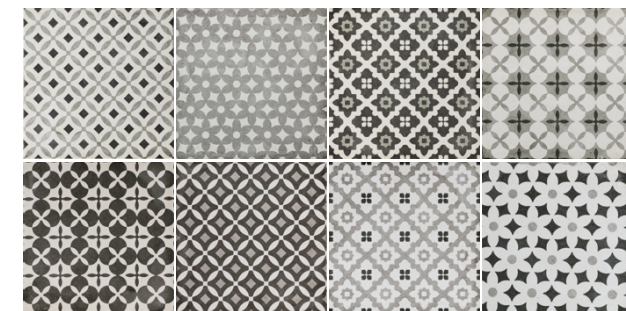

Alameda Grey*
24420 EQ-5