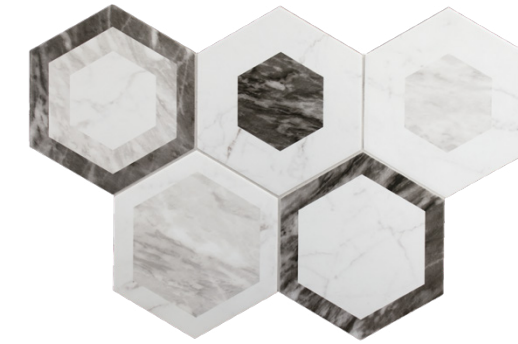

Geo*

* Estos modelos están compuestos por diseños diferentes que se sirven en la misma caja de modo aleatorio. Combina con todas las bases.

* These models are made up of different designs, packaged randomly in the same box. Matches with all bases.

* Diese Modelle setzen sich aus verschiedenen Designs zusammen, die nach dem Zufallsprinzip in demselben Karton verteilt und geliefert werden. Passt zu allen Grundfliesen.

* Ces modèles sont composés par des designs différents qui sont présentés dans le même carton de façon aléatoire. Combine avec tous les carreaux de base.

Embalaje Packing / Verpackung / Emballage

Formato Size	Kg/Pza Kg/Piece	Caja / Box			Palet / Pallet			
		Piezas Pieces	Kg	M² Sqm	Piezas Pieces	Kg	M² Sqm	Cajas Boxes
17,5 x 20 cm 7" x 8"	0,49	25	12,22	0,71	2.000	1.001,5	57,12	80

BARDIGLIO

EQUIPE

BARDIGLIO

COMPANY