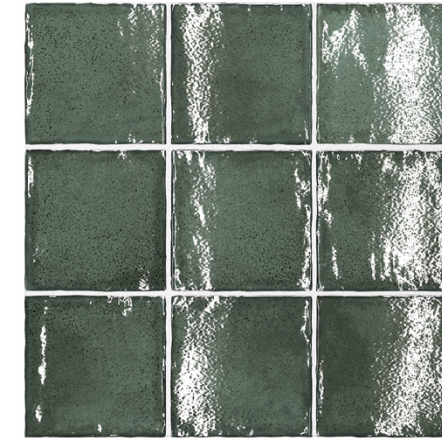

ALTEA

Destonificación
Shade variation / Farbschttierungen /
Variation de nuances

Formatos
Sizes / Formate / Formats

	10x10 cm | 4"x4"	7,5x15 cm | 3"x6"	
White	27599	27608	EQ 3
Smoke	27604	27613	EQ 3
Black	27606	27615	EQ 3
Dusty Pink	27605	27614	EQ 3
Rosewood	27601	27610	EQ 3
Matcha	27600	27609	EQ 3
Pine Green	27603	27612	EQ 3
Ash blue	27598	27607	EQ 3
Thistle Blue	27602	27611	EQ 3

Colores
Colours / Farben / Couleurs

Piezas especiales
Special tile pieces / Formteile / Pièces spéciales

Venta por pieza / Sale by piece / Stückverkauf / Vente par pièces

	Perfil Profile	White	Smoke	Black	Dusty Pink	Rosewood	Matcha	Pine Green	Ash blue	Thistle Blue
Jolly 1,2 x 20 cm / 1" x 8" EQ-24		27617	27622	27624	27623	27619	27618	27621	27616	27620
Pencil Bullnose 3 x 20 cm / 1" x 8" EQ-21		27626	27631	27633	27632	27628	27627	27630	27625	27629

La línea roja indica la superficie esmaltada
The glazed surface is indicated by a red line / Die rote Linie zeigt die glasierte Fläche an / La ligne rouge indique la surface émaillée.

Embalaje
Packing / Verpackung / Emballage

Formato Size	Kg/Pza Kg/Piece	Caja / Box			Palet / Pallet			
		Piezas Pieces	Kg	M² Sqm	Piezas Pieces	Kg	M² Sqm	Cajas Boxes
10 X 10 cm / 4" X 4"	0,13	50	6,81	0,50	6.000	840,94	60	120
7,5 X 15 cm / 3" X 6"	0,15	44	6,83	0,50	5.280	842,5	60	120
Pencil Bullnose 3 X 20 cm / 1" X 8"	0,11	15	1,73	-	-	-	-	-
Jolly 1,2 X 20 cm / 1" X 8"	0,13	66	2,60	-	-	-	-	-