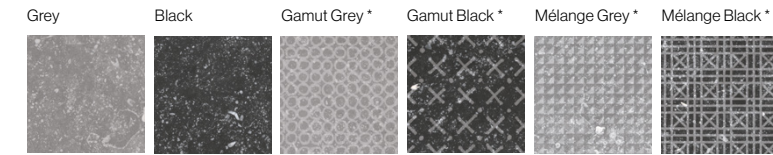

Colores

Colours / Farben / Couleurs