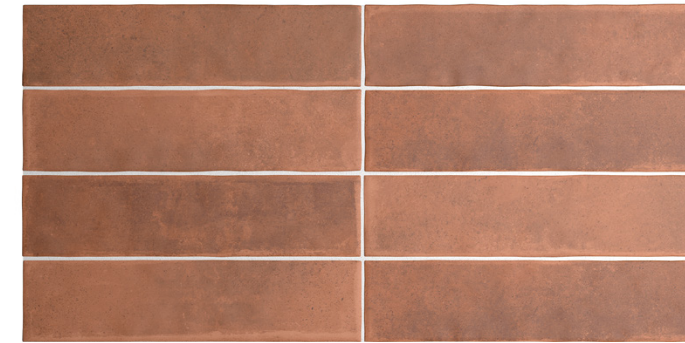

Argile Dark 10x10 cm / 4"x4"

Argile Cacao 10x10 cm / 4"x4"

Argile Siena 6x24,6 cm / 2½"x10"

Argile Ice 6x24,6 cm / 2½"x10"

ARGILE

Destonificación
Shade variation / Farbschttierungen /
Variation de nuances

Formatos
Sizes / Formate / Formats