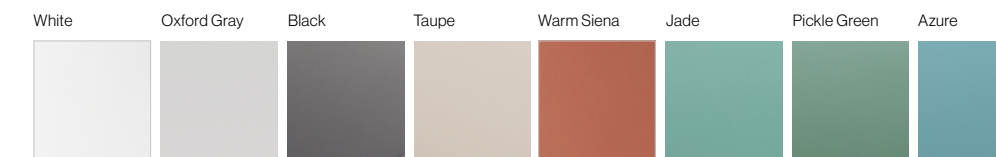

Formatos
Sizes / Formate / Formats

17,5 x 20 cm | 7" x 8"

White	30631	EQ 3			
Oxford Gray	30632	EQ 3			
Black	30635	EQ 3			
Taupe	30634	EQ 3			
Warm Siena	30637	EQ 3			
Jade	30633	EQ 3			
Pickle Green	30638	EQ 3			
Azure	30636	EQ 3			
			Bella Blue	30658	EQ 5
			Aveiro	30657	EQ 5
			Dolce	30659	EQ 5
			Solar	30661	EQ 5
			Alpha	30656	EQ 5
			Eterna	30660	EQ 5

Colores
Colours / Farben / Couleurs