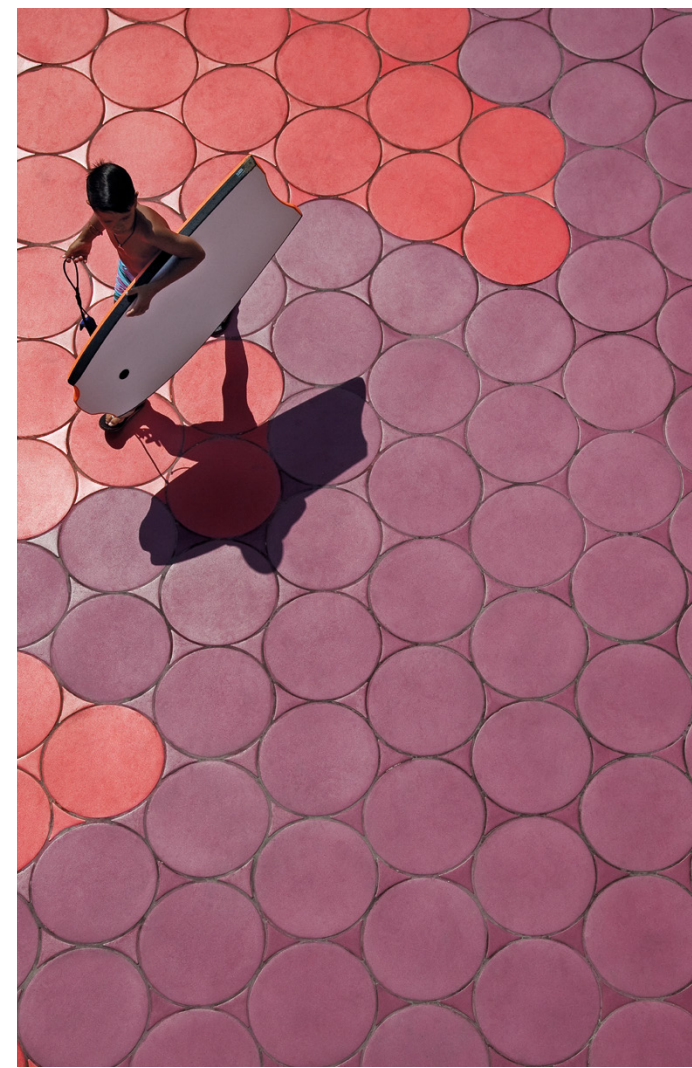

Paseo de Poniente de Benidorm
Rojo-18, Lila-16. Sfera Ø 43 cm / Ø 17"