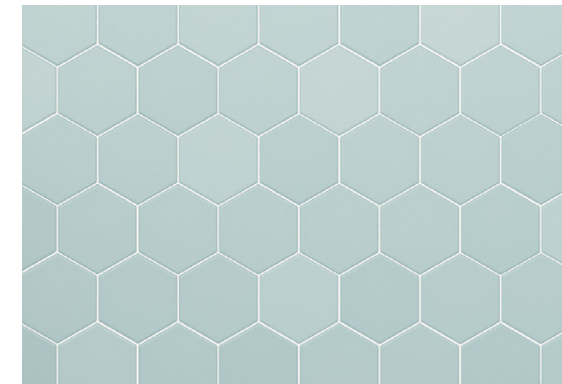

KROMATIKA

Destonificación
Shade variation / Farbschttierungen /
Variation de nuances