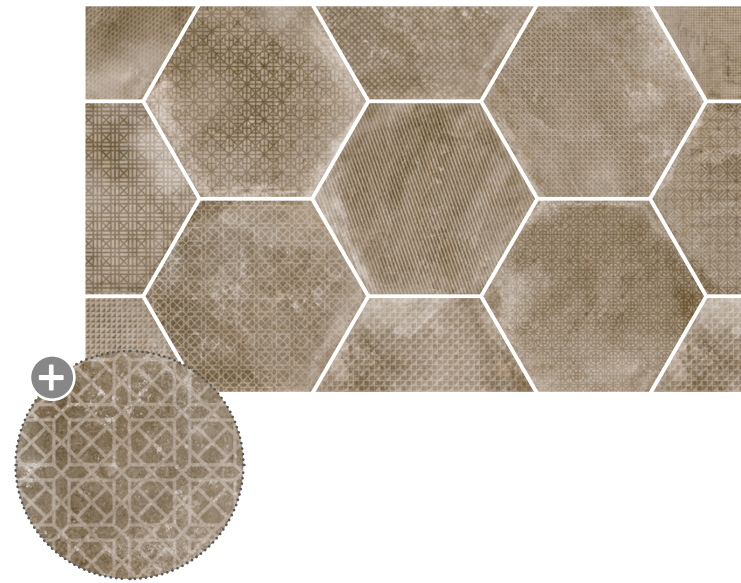

URBAN

Destonificación
Shade variation / Farbschttierungen /
Variation de nuances