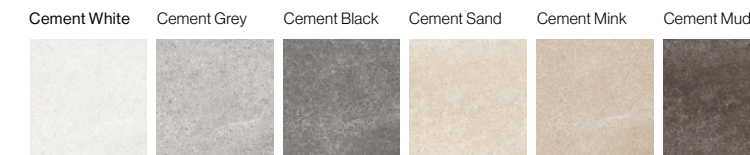

Formatos
Sizes / Formate / Formats

17,5 x 20 cm | 7"x8"

	Cement White	22092	EQ 3
	Cement Grey	22093	EQ 3
	Cement Black	22094	EQ 3
	Cement Sand	22095	EQ 3
	Cement Mink	22096	EQ 3
	Cement Mud	22097	EQ 3
	Cement Geo Grey*	22101	EQ 10D
	Cement Geo Sand*	22100	EQ 10D
	Cement Garden Grey*	22099	EQ 10D
	Cement Garden Sand*	22098	EQ 10D

HEXATILE CEMENT

EQUIPE

Colores
Colours / Farben / Couleurs