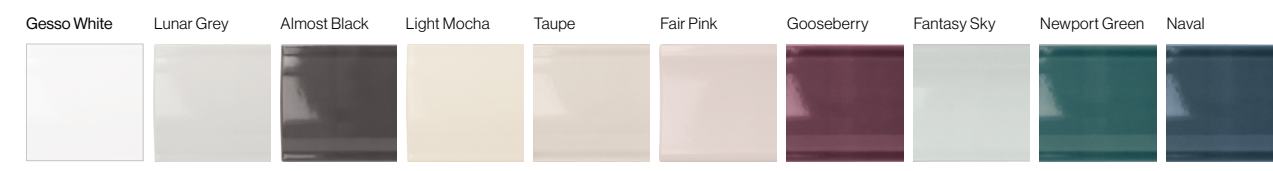

Colores Colours / Farben / Couleurs

Piezas especiales Special tile pieces / Formteile / Pièces spéciales

Venta por pieza / Sale by piece / Stückverkauf / Vente par pièces

	Perfil Profile	Gesso White	Lunar Grey	Almost Black	Light Mocha	Taupe	Fair Pink	Gooseberry	Fantasy Sky	Newport Green	Naval
Jolly GLOSS 12 x 20 cm / 1" x 8" EQ-24		22062	28900	28905	28898	28902	28903	28896	28897	28901	28899
Corbel GLOSS 2 x 20 cm / 1" x 8" EQ-11		28948	28890	28895	28888	28892	28893	28886	28887	28891	28889

La línea roja indica la superficie esmaltada
The glazed surface is indicated by a red line / Die rote Linie zeigt die glasierte Fläche an / La ligne rouge indique la surface émaillée.

Embalaje Packing / Verpackung / Emballage

Formato Size	Kg/Pza Kg/Piece	Caja / Box			Palet / Pallet			
		Piezas Pieces	Kg	M² Sqm	Piezas Pieces	Kg	M² Sqm	Cajas Boxes
In 6,5 x 20 2½" x 8"	0,17	32	5,6	0,42	3.840	695,62	50,52	120
Out 6,5 x 20 2½" x 8"	0,19	38	7,22	0,50	4.560	889,54	60	120
Jolly 12 x 20 cm 1" x 8"	0,04	66	2,60	-	-	-	-	-
Corbel 2 x 20 cm 1" x 8"	0,10	21	2,24	-	-	-	-	-

VIBE Gloss

EQUIPE

COMPANY