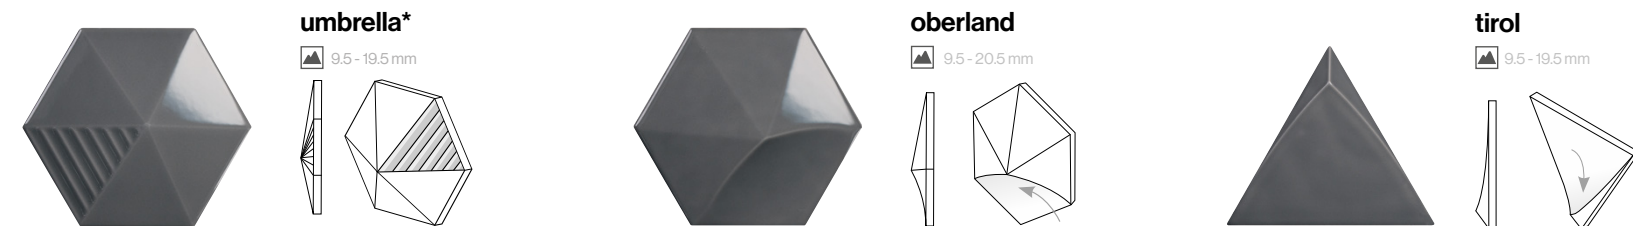

Relieves Reliefs / Reliefs / Reliefs

* 5 geometrias distintas.
* 5 differents shapes.
* 5 verschiedenen geometrischen Formen.
* 5 géométries différentes.

Embalaje Packing / Verpackung / Emballage

Formato Size	Kg/Pza Kg/Piece	Caja / Box			Palet / Pallet			
		Piezas Pieces	Kg	M² Sqm	Piezas Pieces	Kg	M² Sqm	Cajas Boxes
Oberland 12,4 x 10,7 cm 5" x 4"	0,19	36	7,10	0,36	3.024	620	30,24	84
Umbrella 12,4 x 10,7 cm 5" x 4"	0,19	36	7,10	0,36	3.024	620	30,24	84
Tirol 10,8 x 12,4 cm 4 1/2" x 5"	0,15	20	3,23	0,13	2.520	430	16,76	126

i Revestimiento Magical 3 combinable: Serie Scale, pág. 26
Magical 3, Wall Tiles combination: Serie Scale, page 26
Wandfliesen Magical 3, passen zu: Serie Scale, S. 26
Faïences Magical 3 combinable avec: Série Scale, page 26

MAGICAL 3

COMPANY