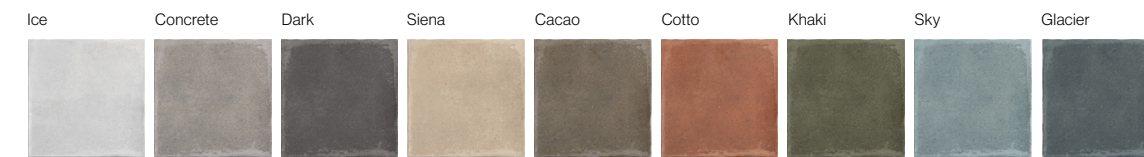

Piezas especiales
Special tile pieces / Formteile / Pièces spéciales

		Venta por pieza / Sale by piece / Stückverkauf / Vente par pièces									
		Perfil Profile	Ice	Concrete	Dark	Siena	Cacao	Cotto	Khaki	Sky	Glacier
	Jolly	1,2 x 20 cm / 1" x 8" EQ-24	27585	27581	27583	27587	27580	27582	27586	27588	27584
	Pencil Bullnose	3 x 20 cm / 1" x 8" EQ-21	27594	27590	27592	27596	27589	27591	27595	27597	27593

La línea roja indica la superficie esmaltada
The glazed surface is indicated by a red line / Die rote Linie zeigt die glasierte Fläche an / La ligne rouge indique la surface émaillée.

Embalaje
Packing / Verpackung / Emballage

Formato Size	Kg/Pza Kg/Piece	Caja / Box			Palet / Pallet			
		Piezas Pieces	Kg	M² Sqm	Piezas Pieces	Kg	M² Sqm	Cajas Boxes
6 x 24,6 cm 2½" x 10"	0,26	34	9,06	0,50	4,080	1,110	60	120
10 x 10 cm 4" x 4"	0,17	50	8,55	0,50	6,000	1,050	60	120
Pencil Bullnose 3 x 20 cm 1" x 8"	0,10	15	1,73	-	-	-	-	-
Jolly 1,2 x 20 cm 1" x 8"	0,04	66	2,60	-	-	-	-	-

ARGILE

COMPANY