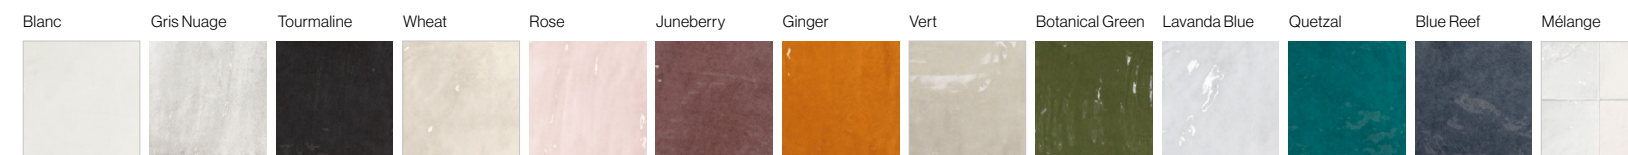

Colores Colours / Farben / Couleurs

EQUIPE

Piezas especiales Special tile pieces / Formteile / Pièces spéciales

Venta por pieza / Sale by piece / Stückverkauf / Vente par pièces

Perfil Profile	Blanc	Gris Nuage	Tourmaline	Wheat	Mélange	Rose	Juneberry	Ginger	Vert	Botanical Green	Lavanda Blue	Quetzal	Blue Reef
Jolly 12 x 20 cm / 1" x 8" EQ-24	25900	25901	25912	25905	25906	25902	25908	25907	25904	25910	25903	25909	25911
Pencil Bullnose 3 x 20 cm / 1" x 8" EQ-21	25913	25914	25925	25918	25919	25915	25921	25920	25917	25923	25916	25922	25924

La línea roja indica la superficie esmaltada
The glazed surface is indicated by a red line / Die rote Linie zeigt die glasierte Fläche an / La ligne rouge indique la surface émaillée.

Embalaje Packing / Verpackung / Emballage

Formato Size	Kg/Pza Kg/Piece	Caja / Box			Palet / Pallet			
		Piezas Pieces	Kg	M² Sqm	Piezas Pieces	Kg	M² Sqm	Cajas Boxes
6,5 x 20 cm 2½" x 8"	0,17	38	6,61	0,50	4,560	816,58	60	120
13,2 x 13,2 cm 5" x 5"	0,24	57	13,85	1,00	3,420	854,38	60	60
Pencil Bullnose 3 x 20 cm 1" x 8"	0,11	15	1,73	-	-	-	-	-
Jolly 12 x 20 cm 1" x 8"	0,04	66	2,60	-	-	-	-	-