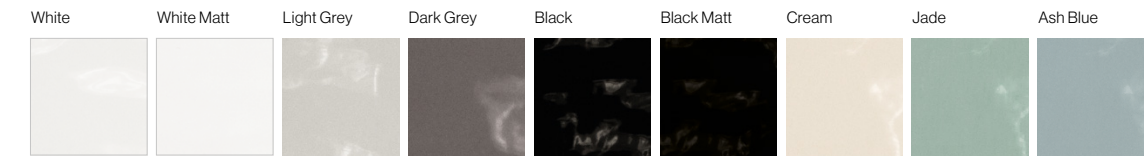

Colores Colours / Farben / Couleurs

Piezas especiales Special tile pieces / Formteile / Pièces spéciales

Venta por pieza / Sale by piece / Stückverkauf / Vente par pièces

Perfil Profile		White	White Matt	Light Grey	Dark Grey	Black	Black Matt	Cream	Jade	Ash Blue											
											Jolly	1,2 x 20 cm / 1" x 8" EQ-24	22062	22063	22064	22571	22572	23175	22570	23321	22066
Torello	2 x 15 cm / 1" x 6" EQ-20	20180	21028	21030	21031	20187	21032	20194	21315	22042											
	2 x 30 cm / 1" x 12" EQ-21	21044	21045	21048	21049	21051	21050	21047	21634	22043											
Pencil Bullnose	3 x 15 cm / 1" x 6" EQ-21	23115	23129	23117	23118	23299	23119	23116	23128	23126											
London	5 x 15 cm / 2" x 6" EQ-21	20159	21052	21054	21055	20184	21056	20190	21297	22044											
	5 x 30 cm / 2" x 12" EQ-22	21074	21075	21078	21079	21080	21081	21077	21633	22045											
Bullnose	7,5 x 15 cm / 3" x 6" EQ-215	21991	21992	21996	21995	21994	21993	21997	22046	22047											
	7,5 x 30 cm / 3" x 12" EQ-25	22060	22061	22057	22056	22054	22055	22058	22059	22052											

La línea roja indica la superficie esmaltada
The glazed surface is indicated by a red line / Die rote Linie zeigt die glasierte Fläche an / La ligne rouge indique la surface émaillée.

Embalaje Packing / Verpackung / Emballage

Formato Size	Kg/Pza Kg/Piece	Caja / Box			Palet / Pallet			
		Piezas Pieces	Kg	M² Sqm	Piezas Pieces	Kg	M² Sqm	Cajas Boxes
7,5 x 15 cm 3" x 6"	0,14	44	6,56	0,50	5.280	810,82	60	120
7,5 x 30 cm 3" x 12"	0,29	44	12,77	1,00	2.640	789,4	60	60
Jolly 1,2 x 20 cm 1" x 8"	0,04	66	2,60	-	-	-	-	-
Torello 2 x 15 cm 1" x 6"	0,06	27	1,85	-	-	-	-	-
Torello 2 x 30 cm 1" x 12"	0,12	48	5,99	-	-	-	-	-
Pencil Bullnose 3 x 15 cm 1" x 6"	0,07	18	1,49	-	-	-	-	-
London 5 x 15 cm 2" x 6"	0,12	24	3,11	-	-	-	-	-
London 5 x 30 cm 2" x 12"	0,23	40	9,43	-	-	-	-	-
Bullnose 7,5 x 15 cm 3" x 6"	0,12	44	7,27	-	-	-	-	-
Bullnose 7,5 x 30 cm 3" x 12"	0,25	22	6,58	-	-	-	-	-

COTTAGE

EQUIPE