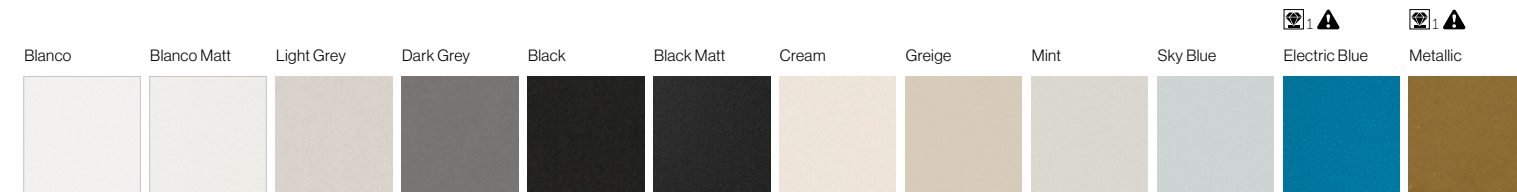

Colores Colours / Farben / Couleurs

1
Revestimiento Scale combinable: Serie Magical 3, pág. 20
Scale, Wall Tiles combination: Serie Magical 3, page 20
Wandfliesen Scale, passen zu: Serie Magical 3, S. 20
Faïences Scale combinable avec: Série Magical 3, page 20

⚠ ¡Atención! Los colores Electric Blue y Metallic están fabricados usando esmaltes especiales con tendencia a tener un efecto craquelado natural y baja resistencia a ácidos, bases y productos de limpieza agresivos. No utilizar productos de limpieza agresivos (como la lejía o el amoníaco).
⚠ Valor de resistencia al rayado (MOHS): no aplicable.
Warning: The Electric Blue and Metallic colours are made with special glazes that tend to have a natural crackle effect and low resistance to acids, alkalis and aggressive cleaning products. Do not use aggressive cleaning products (like bleach or ammonia).
⚠ Scratch resistance value (MOHS): not applicable.
Achtung! Die Farben Electric Blue und Metallic werden mit Spezialglasuren hergestellt, die zu einem natürlichen Krakelier-Effekt neigen und nur geringe Beständigkeit gegen Säuren, Basen und aggressive Reinigungsmittel aufweisen. Keine aggressiven Reinigungsmittel (wie Bleichmittel oder Ammoniak) verwenden.
⚠ Werte zur Kratzbeständigkeit (MOHS): nicht anwendbar.
Attention ! Les couleurs Electric Blue et Metallic sont fabriquées en utilisant des émaux spéciaux tendant à avoir un effet craquelé naturel et une faible résistance aux acides, bases et produits nettoyants agressifs. Ne pas utiliser de produits nettoyants agressifs (tels que l'eau de javel ou l'ammoniac).
⚠ Valeur de résistance aux rayures (MOHS) : non applicable.

Embalaje Packing / Verpackung / Emballage

Formato Size	Kg/Pza Kg/Piece	Caja / Box			Palet / Pallet			
		Piezas Pieces	Kg	M² Sqm	Piezas Pieces	Kg	M² Sqm	Cajas Boxes
Hexagon 12,4 x 10,7 cm 5" x 4"	0,15	50	7,68	0,50	4.200	668,2	42,00	84
Triangolo 10,8 x 12,4 cm 4 1/2" x 5"	0,11	30	3,38	0,20	3.780	448,75	25,20	126
Benzene 10,8 x 12,4 cm 4 1/2" x 5"	0,14	50	6,98	0,43	4.200	609,4	36,54	84
Alhambra 12 x 12 cm 4" x 5"	0,12	50	6,18	0,43	6.000	764,5	52,20	120
Fan 10,6 x 12 cm 4" x 5"	0,11	50	5,53	0,37	6.000	686,5	44,40	120