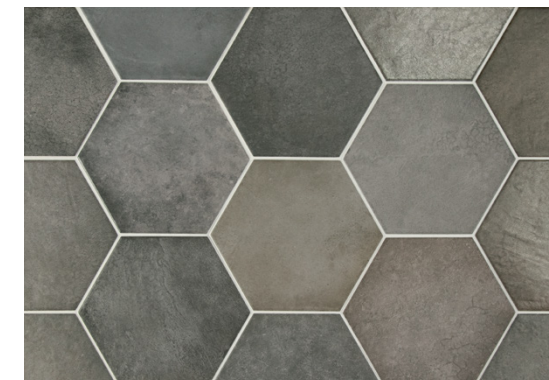

HERITAGE

Destonificación
Shade variation / Farbschttierungen /
Variation de nuances