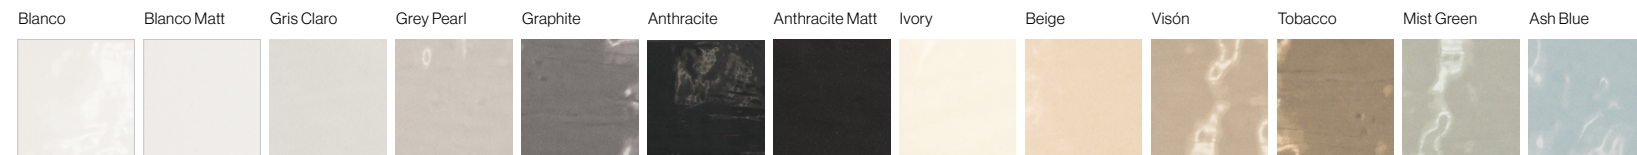

Colores Colours / Farben / Couleurs

COUNTRY