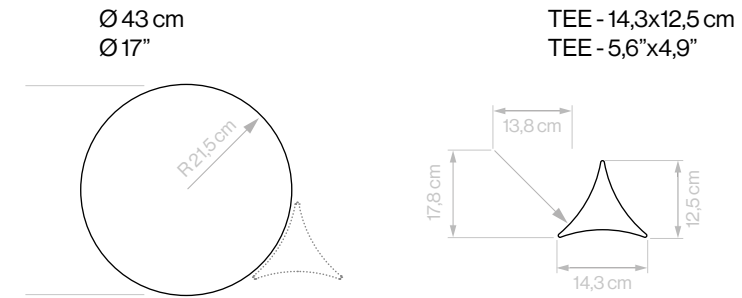

SFERA

Formatos Sizes / Formate / Formats