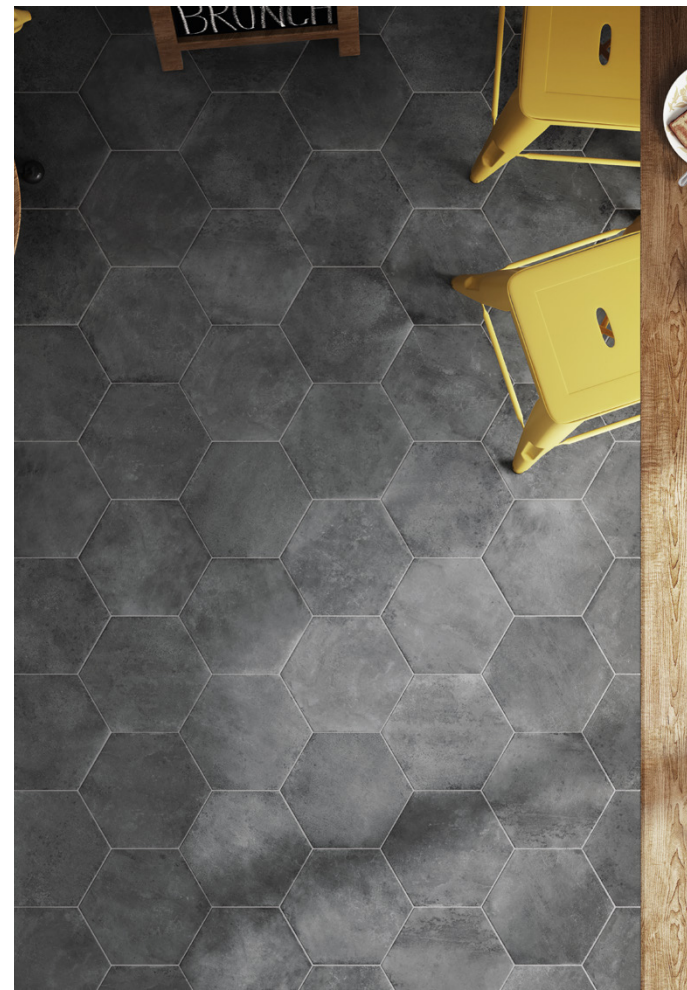

Urban Hexagon Dark 29,2 x 25,4 cm / 11½" x 10"