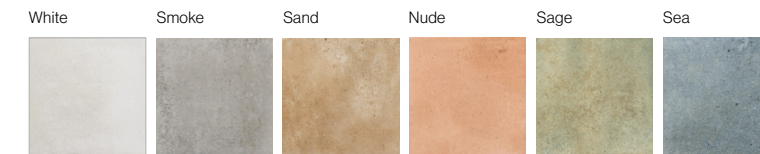

Colores
Colours / Farben / Couleurs

Decoración
Decor / Dekorfliese / Pièce décorée

Line Sage 6 x 18,6 cm / 2 1/2" x 7 1/2"

Line Sage 10x10 cm / 4"x4"

Piezas especiales
Special tile pieces / Formteile / Pièces spéciales