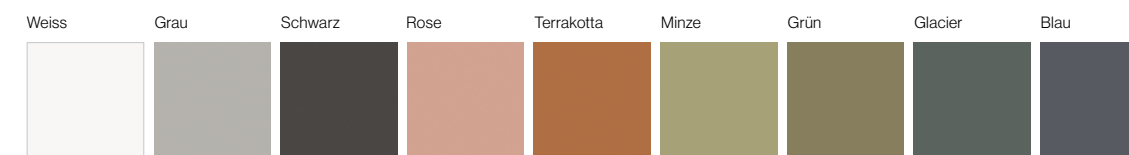

Colores

Colours / Farben / Couleurs