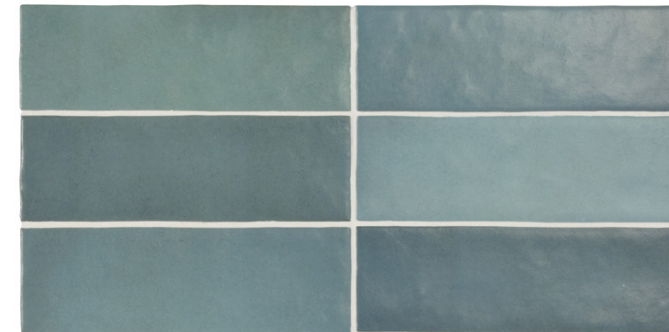

6,5x20cm | 2½"x8"	13,2x13,2 cm | 5"x5"	
○ White	24958	24968	EQ 3
● Grey Stone	24960	24970	EQ 3
● Black Coal	24962	24972	EQ 3
● Sahara	24959	24969	EQ 3
● Autumn	24963	24973	EQ 3
● Coral Pink	24961	24971	EQ 3
● Burgundy	24967	24977	EQ 3
● Malachite	24965	24975	EQ 3
● Aquamarina	24966	24976	EQ 3
● Sea Blue	24964	24974	EQ 3

Colores
Colours / Farben / Couleurs