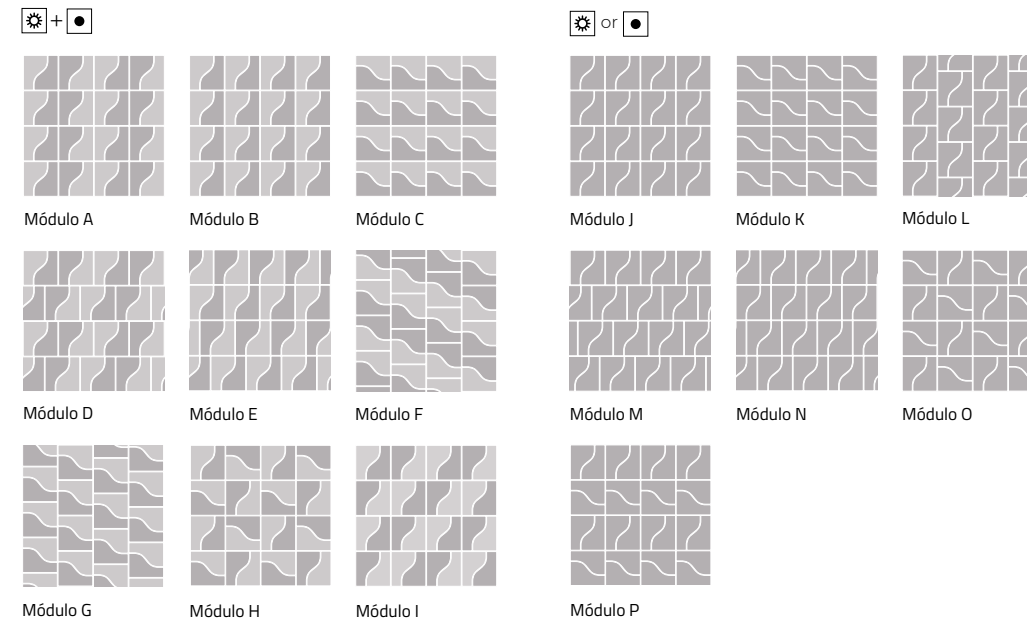

CURVE

Sugerencias de Colocación Colocation Suggestions / Verlegevorschläge / Propositions de pose

Formatos Sizes / Formate / Formats

8,3x12cm | 3"x5"

	Gloss	Matt	
White	28844	28856	EQ 10D
Grey	28845	28857	EQ 10D
Black	28849	28861	EQ 10D
Pink	28846	28858	EQ 10D
Ruby Shade	28854	28855	EQ 10D
Yellow	28847	28859	EQ 10D
Sunset	28848	28860	EQ 10D
Garden Green	28850	28862	EQ 10D
Aquarium	28853	28865	EQ 10D
Paon	28851	28863	EQ 10D
Ink Blue	28852	28864	EQ 10D