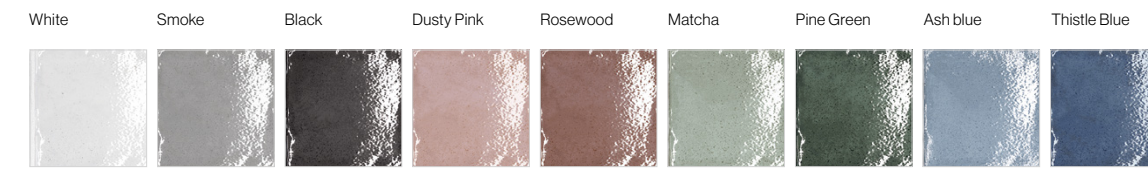

10x10 cm | 4"x4"	7,5x15 cm | 3"x6"	
White	27599	27608	EQ 3
Smoke	27604	27613	EQ 3
Black	27606	27615	EQ 3
Dusty Pink	27605	27614	EQ 3
Rosewood	27601	27610	EQ 3
Matcha	27600	27609	EQ 3
Pine Green	27603	27612	EQ 3
Ash blue	27598	27607	EQ 3
Thistle Blue	27602	27611	EQ 3

Colores
Colours / Farben / Couleurs