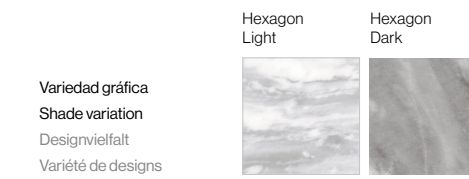

BARDIGLIO

Formatos Sizes / Formate / Formats

17,5 x 20 cm | 7"x8"

Hexagon Light	23769	EQ 3
Hexagon Dark	23770	EQ 3
Flower*	23772	EQ 10D
Geo*	23771	EQ 10D

Colores Colours / Farben / Couleurs

Variedad gráfica
Shade variation
Designvielfalt
Variété de designs