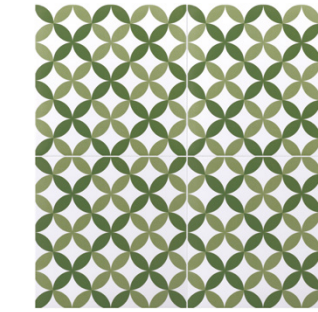

Naples
30712 EQ-5