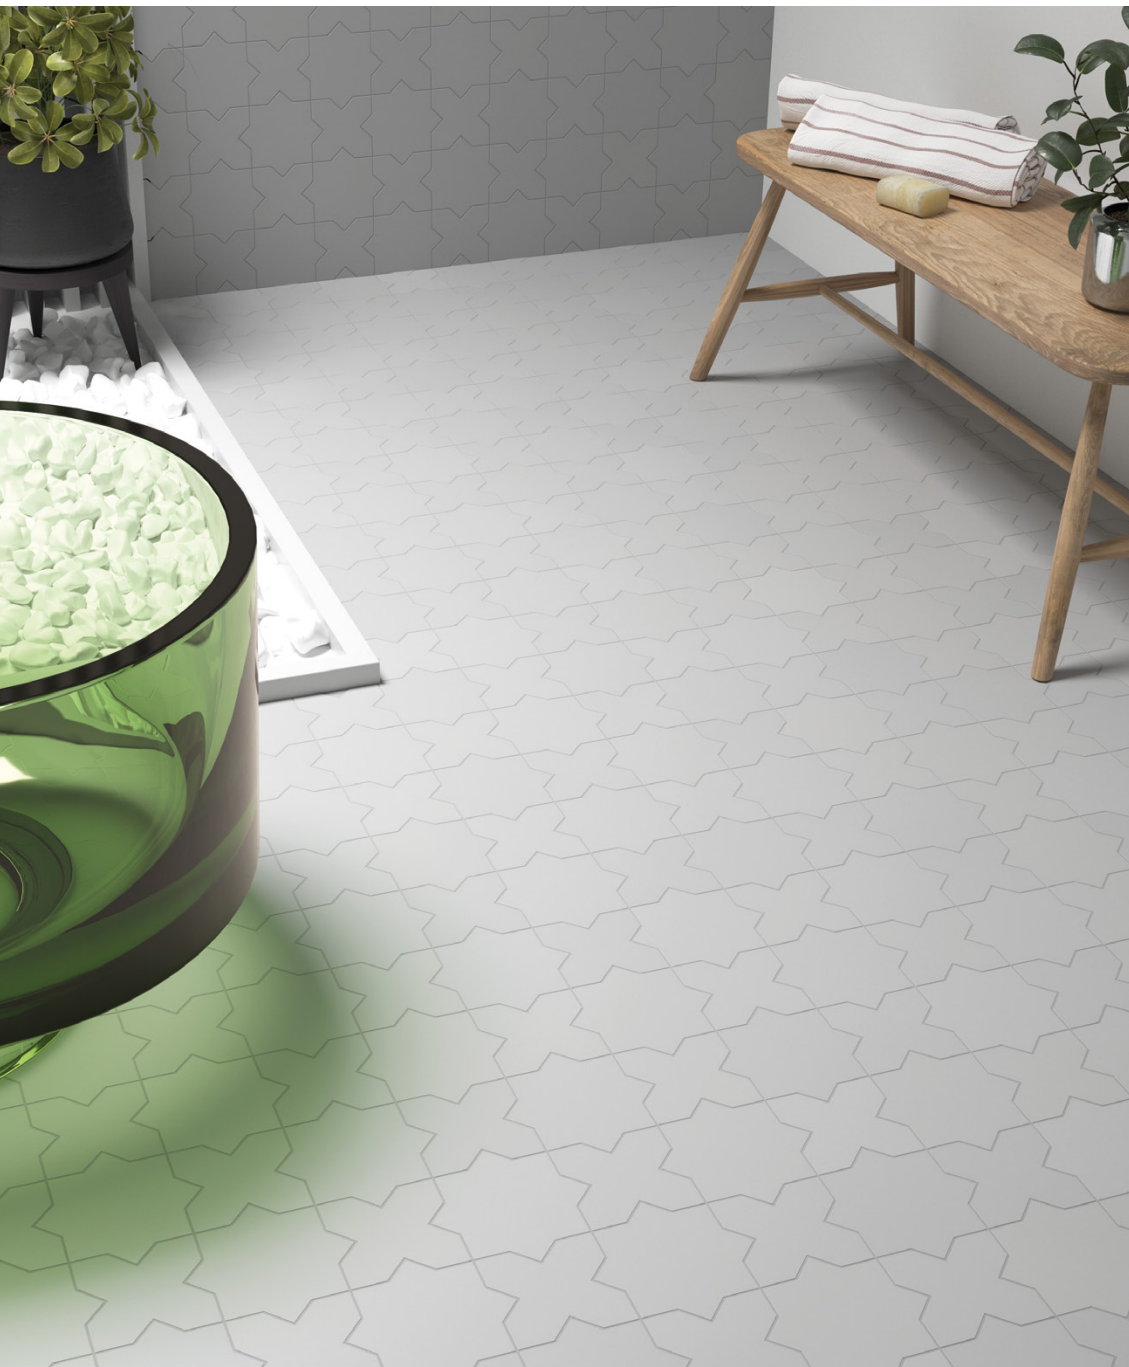

Porto Star Oxford Gray 16,8 x 16,8 cm / 6½" x 6½"
+ Cross Oxford Gray 12 x 12 cm / 5" x 5"

Porto Star Warm Siena 16,8 x 16,8 cm / 6½" x 6½"
+ Cross Warm Siena 12 x 12 cm / 5" x 5"

Porto Star Pickle Green & White 16,8 x 16,8 cm / 6½" x 6½"
+ Cross Pickle Green & White 12 x 12 cm / 5" x 5"