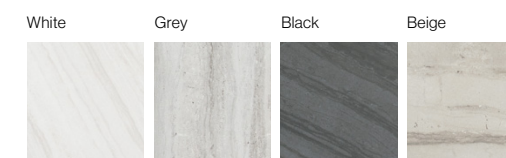

Formatos
Sizes / Formate / Formats

11,6 x 10,7 cm | 4½" x 4"

White	27971	EQ 10S
Grey	27972	EQ 10S
Black	27974	EQ 10S
Beige	27973	EQ 10S

Colores
Colours / Farben / Couleurs