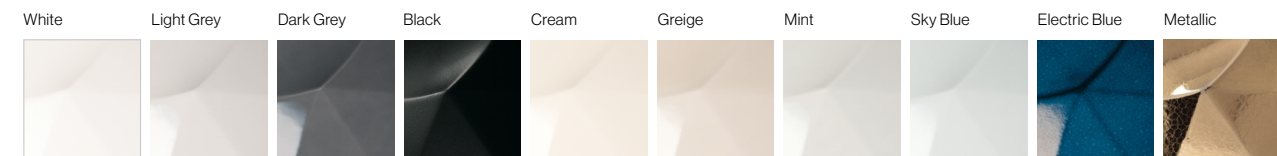

Colores Colours / Farben / Couleurs