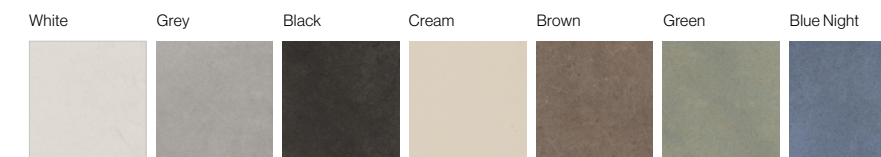

Piezas especiales
Special tile pieces / Formteile / Pièces spéciales

Venta por pieza / Sale by piece / Stückverkauf / Vente par pièces

	Perfil Profile	White	Grey	Black	Cream	Brown	Green	Blue Night
Jolly	1,2 x 20 cm / 1" x 8" EQ-24	24023	24024	24025	24028	24027	24029	24026
Pencil Bullnose	3 x 15 cm / 1" x 6" EQ-21	24016	24017	24018	24021	24020	24022	24019
Bullnose	7,5x15 cm / 3" x 6" EQ-215	23988	23989	23990	23993	23992	23994	23991
	7,5x30 cm / 3" x 12" EQ-25	23995	23996	23997	24000	23999	24001	23998

La línea roja indica la superficie esmaltada
The glazed surface is indicated by a red line / Die rote Linie zeigt die glasierte Fläche an / La ligne rouge indique la surface émaillée.

Embalaje
Packing / Verpackung / Emballage

Formato Size	Kg/Pza Kg/Piece	Caja / Box			Palet / Pallet			
		Piezas Pieces	Kg	M² Sqm	Piezas Pieces	Kg	M² Sqm	Cajas Boxes
7,5 x 30 cm 3" x 12"	0,29	44	12,77	1,00	2,640	789,4	60	60
7,5 x 15 cm 3" x 6"	0,15	44	6,56	0,50	5,280	810,82	60	120
15 x 15 cm 6" x 6"	0,30	44	13,07	1,00	2,640	807,88	60	60
Jolly 1,2 x 20 cm 1" x 8"	0,04	66	2,60	-	-	-	-	-
Pencil Bullnose 3 x 15 cm 1" x 6"	0,08	18	1,49	-	-	-	-	-
Bullnose 7,5 x 15 cm 3" x 6"	0,16	44	7,27	-	-	-	-	-
Bullnose 7,5 x 30 cm 3" x 12"	0,30	22	6,58	-	-	-	-	-