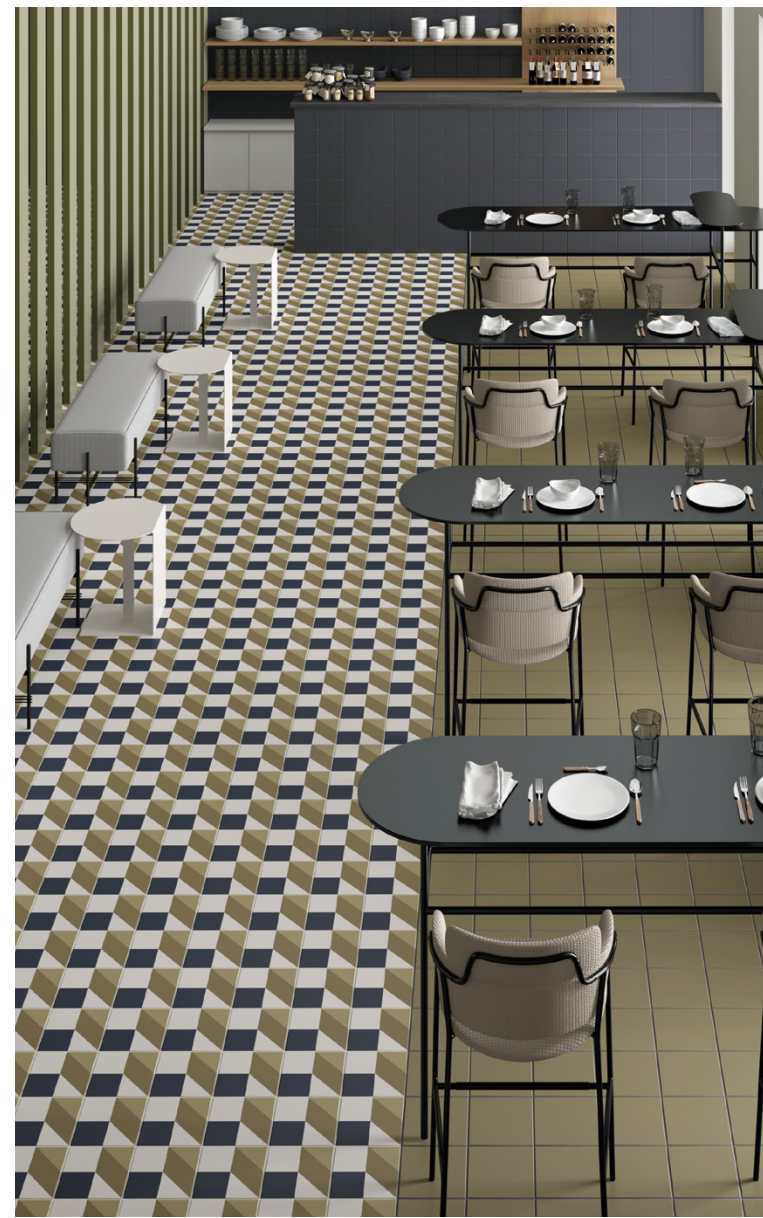

Bauhome Weiss, Blau, Schwarz, Punkt Cold 20 x 20 cm / 8" x 8"

Bauhome Weiss, Blau, Rose, Domino Cold 20 x 20 cm / 8" x 8"

Bauhome Grün, Korolla Warm 20x20 cm / 8"x8"

Bauhome Karo Warm, Grün, Blau 20 x 20 cm / 8" x 8"