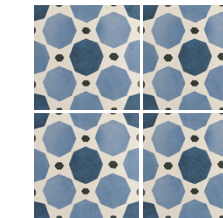

Sapphire Colours
20 x 20 cm / 8" x 8"