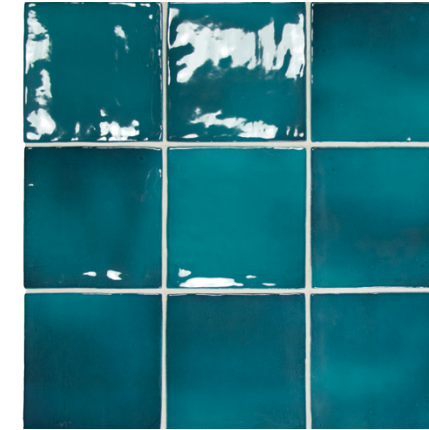

Manacor Glacier, White 6,5 x 40 cm / 2½" x 16"

Manacor Ocean White 10 x 10 cm / 4" x 4"
Pencil Bullnose White 3 x 20 cm / 1" x 8"
Jolly White 1,2 x 20 cm / 1" x 8"

MANACOR

Destonificación Shade variation / Farbschattierungen / Variation de nuances