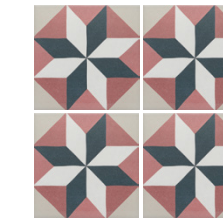

Magic Colours
20 x 20 cm / 8" x 8"