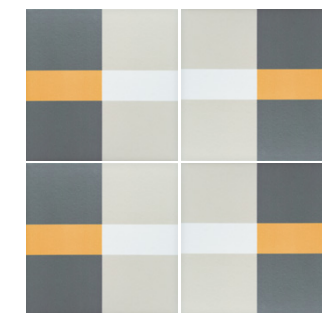

BAUHOME

Decoración Decor / Dekorfliese / Pièce décorée

Strich Warm
27685 EQ-5

Strich Cold
27686 EQ-5

Karo Warm
27695 EQ-5

Karo Cold
27696 EQ-5

Band Warm
27687 EQ-5

Band Cold
27688 EQ-5