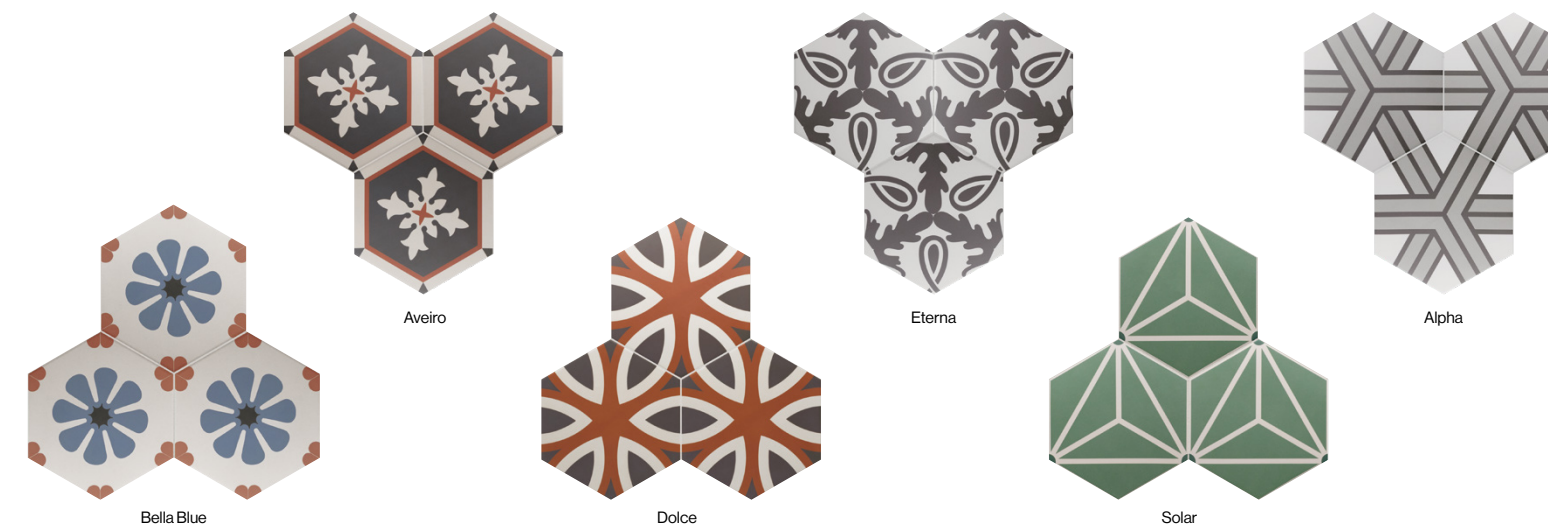

Formatos
Sizes / Formate / Formats

17,5 x 20 cm | 7" x 8"

White	30631	EQ 3			
Oxford Gray	30632	EQ 3			
Black	30635	EQ 3			
Taupe	30634	EQ 3			
Warm Siena	30637	EQ 3			
Jade	30633	EQ 3			
Pickle Green	30638	EQ 3			
Azure	30636	EQ 3			
			Bella Blue	30658	EQ 5
			Aveiro	30657	EQ 5
			Dolce	30659	EQ 5
			Solar	30661	EQ 5
			Alpha	30656	EQ 5
			Eterna	30660	EQ 5

Colores
Colours / Farben / Couleurs

Decoración
Decor / Dekorfliese / Pièce décorée