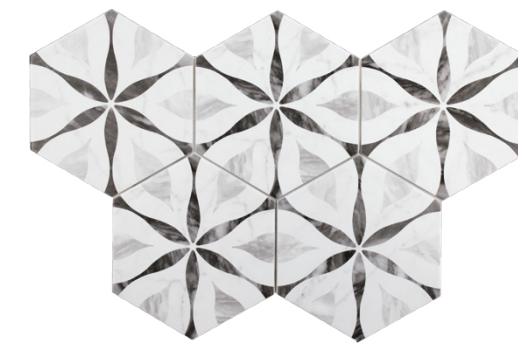

Decoración Decor / Dekorfliese / Pièce décorée

Flower*