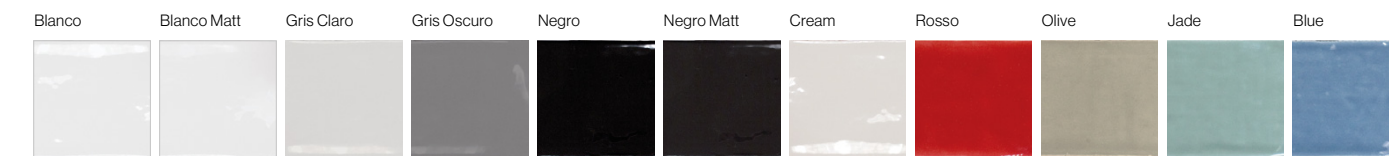

Colores Colours / Farben / Couleurs

i Las características técnicas de Masia Crackle han de ser consultadas con el distribuidor. Se recomienda aplicar sellante antes del rejuntado.
Special Technical Features for Crackle Masia. Please consult your tile distributor for further details. It is recommended to apply sealant before grouting.
Näheres über die technischen Merkmale von Masia Crackle erfahren Sie bei Ihrem Vertriebshändler. Es wird empfohlen, vor dem Verfugen eine Versiegelung aufzutragen.
Les caractéristiques techniques de Masia Crackle doivent se consulter auprès du distributeur. Il est recommandé d'appliquer du mastic avant de jointoyer.

Embalaje Packing / Verpackung / Emballage

Formato Size	Kg/Pza Kg/Piece	Caja / Box			Palet / Pallet			Cajas Boxes
		Piezas Pieces	Kg	M² Sqm	Piezas Pieces	Kg	M² Sqm	
7,5 x 30 cm 3" x 12"	0,29	44	12,77	1,00	2.640	789,4	60	60
7,5 x 15 cm 3" x 6"	0,14	44	6,3	0,50	5.280	779,4	60	120
London 5 x 30 cm 2" x 12"	0,23	40	9,43	-	-	-	-	-
London 5 x 15 cm 2" x 6"	0,13	24	3,11	-	-	-	-	-
Torello 2 x 30 cm 1" x 12"	0,12	48	5,99	-	-	-	-	-
Torello 2 x 15 cm 1" x 6"	0,07	27	1,85	-	-	-	-	-
Bullnose 7,5 x 15 cm 3" x 6"	0,16	44	7,27	-	-	-	-	-
Pencil Bullnose 3 x 15 cm 1" x 6"	0,08	18	1,49	-	-	-	-	-
Jolly 12 x 20 cm 1" x 8"	0,04	66	2,60	-	-	-	-	-

Piezas especiales Special tile pieces / Formteile / Pièces spéciales

Venta por pieza / Sale by piece / Stückverkauf / Vente par pièces

Perfil Profile	Blanco	Blanco Matt	Gris Claro	Gris Oscuro	Negro	Negro Matt	Cream	Rosso	Olive	Jade	Blue	Blanco Crackle	Gris Claro Crackle	Gris Oscuro Crackle	Cream Crackle
Jolly	22062	22063	22064	22571	22572	23175	22570	23327	23322	23321	23328	--	--	--	--
Torello	20180	21028	21030	21031	20187	21032	20194	21033	21314	21315	21316	20828 EQ-21	20836 EQ-21	21229 EQ-21	20832 EQ-21
Pencil Bullnose	23115	23129	23117	23118	23119	23299	23116	23304	23127	23128	23125	23305 EQ-22	23306 EQ-22	23307 EQ-22	23308 EQ-22
London	20159	21052	21054	21055	20184	21056	20190	21057	21296	21297	21298	20830 EQ-22	20838 EQ-22	21230 EQ-22	20834 EQ-22
Bullnose	21074	21075	21078	21079	21080	21081	21077	21082	21558	21633	21559	--	--	--	--
	21132	21607	21136	21613	21609	21608	21134	21611	21610	21769	21612	21131 EQ-22	21135 EQ-22	21486 EQ-22	21133 EQ-22

La línea roja indica la superficie esmaltada.
The glazed surface is indicated by a red line / Die rote Linie zeigt die glasierte Fläche an / La ligne rouge indique la surface émaillée.