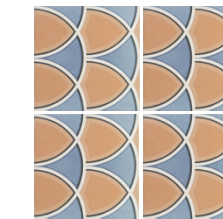

Island Colours
20 x 20 cm / 8" x 8"