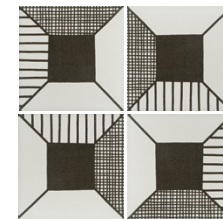

Block B&W
20 x 20 cm / 8" x 8"