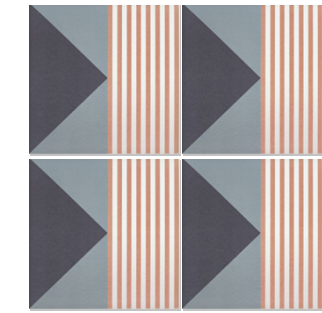

Strich Cold
27686 EQ-5