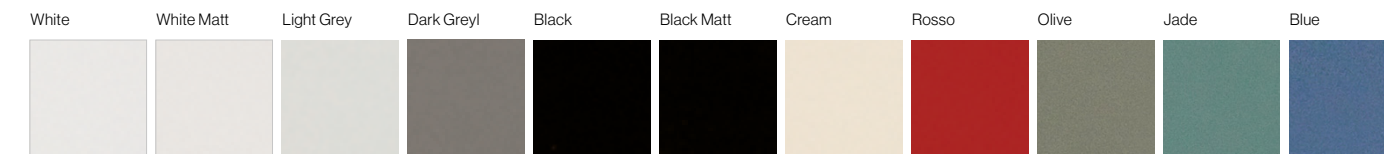

Colores

Colours / Farben / Couleurs

Embalaje

Packing / Verpackung / Emballage

Formato Size	Kg/Pza Kg/Piece	Caja / Box			Palet / Pallet			
		Piezas Pieces	Kg	M² Sqm	Piezas Pieces	Kg	M² Sqm	Cajas Boxes
10 x 20 cm 4" x 8"	0,25	50	12,48	1,00	3.000	772	60	60
7,5 x 30 cm 3" x 12"	0,29	44	12,77	1,00	2.640	789,4	60	60
7,5 x 15 cm 3" x 6"	0,14	44	6,43	0,50	5.280	795	60	120
7,5 x 7,5 cm 3" x 3"	0,07	60	4,43	-	-	-	-	-
London 5 x 30 cm 2" x 12"	0,23	40	9,43	-	-	-	-	-
London 5 x 20 cm 2" x 8"	0,18	24	4,31	-	-	-	-	-
London 5 x 15 cm 2" x 6"	0,13	24	3,11	-	-	-	-	-
Torello 2 x 30 cm 1" x 12"	0,12	48	5,99	-	-	-	-	-
Torello 2 x 20 cm 1" x 8"	0,09	21	1,91	-	-	-	-	-
Torello 2 x 15 cm 1" x 6"	0,07	27	1,85	-	-	-	-	-
Pencil Bullnose 3 x 20 cm 1" x 8"	0,11	15	1,73	-	-	-	-	-
Pencil Bullnose 3 x 15 cm 1" x 6"	0,08	18	1,49	-	-	-	-	-
Jolly 12 x 20 cm 1" x 8"	0,04	66	2,60	-	-	-	-	-

Piezas especiales

Special tile pieces / Formteile / Pièces spéciales

Venta por pieza / Sale by piece / Stückverkauf / Vente par pièces

Perfil Profile	White	White Matt	Light Grey	Dark Grey	Black	Black Matt	Cream	Rosso	Olive	Jade	Blue
Jolly	22062	22063	22064	22571	22572	23175	22570	23327	23322	23321	23328
Torello	20180	21028	21030	21031	20187	21032	20194	21033	21314	21315	21316
Pencil Bullnose	23115	23129	23117	23118	23119	23299	23116	23304	23127	23128	23125
London	20159	21052	21054	21055	20184	21056	20190	21057	21296	21297	21298
	20160	21064	21065	21066	217	21067	20191	21068	-	-	-
	21074	21075	21078	21079	21080	21081	21077	21082	21558	21633	21559

La línea roja indica la superficie esmaltada
The glazed surface is indicated by a red line / Die rote Linie zeigt die glasierte Fläche an / La ligne rouge indique la surface émaillée.