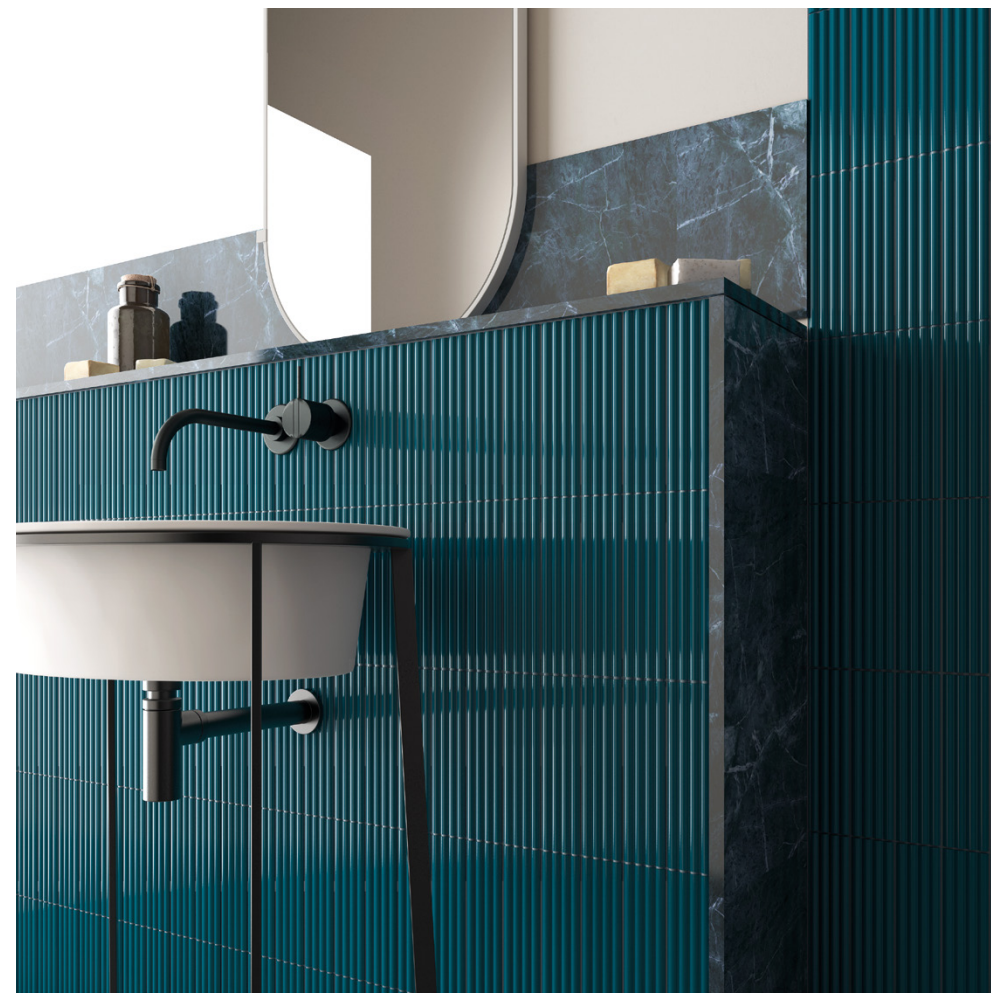

CARRARA

EQUIPE

Costa Nova Onda Beige Pale Gloss 5 x 20 cm / 2" x 8"
Corbel Beige Pale Gloss 2 x 20 cm / 1" x 8"

Costa Nova Onda Glacier Gloss 5 x 20 cm / 2" x 8"

Costa Nova Praia Yellow Gloss 5 x 20 cm / 2" x 8"
Corbel Yellow Gloss 2 x 20 cm / 1" x 8"