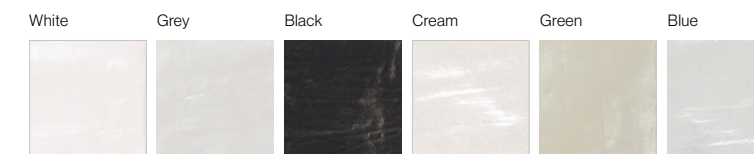

Piezas especiales
Special tile pieces / Formteile / Pièces spéciales

Venta por pieza / Sale by piece / Stückverkauf / Vente par pièces

	Perfil Profile	White	Grey	Black	Cream	Green	Blue
Jolly 12 x 20 cm / 1" x 8" EQ-24		27737	27741	27742	27738	27739	27740
Pencil Bullnose 3 x 20 cm / 1" x 8" EQ-21		23281	23283	23286	23282	23285	23284
Bullnose 6,5 x 20 cm / 2½" x 8" EQ-215		23275	23277	23280	23276	23279	23278

La línea roja indica la superficie esmaltada
The glazed surface is indicated by a red line / Die rote Linie zeigt die glasierte Fläche an / La ligne rouge indique la surface émaillée.

Embalaje
Packing / Verpackung / Emballage

Formato Size	Kg/Pza Kg/Piece	Caja / Box			Palet / Pallet			
		Piezas Pieces	Kg	M² Sqm	Piezas Pieces	Kg	M² Sqm	Cajas Boxes
10 x 10 cm 4" x 4"	0,13	50	6,6	0,50	6.000	814	60	120
6,5 x 20 cm 2½" x 8"	0,17	38	6,42	0,50	4.560	793,78	60	120
Bullnose 6,5 x 20 cm 2½" x 8"	0,22	38	8,59	-	-	-	-	-
Pencil Bullnose 3 x 20 cm 1" x 8"	0,11	15	1,73	-	-	-	-	-
Jolly 12 x 20 cm 1" x 8"	0,04	66	2,60	-	-	-	-	-