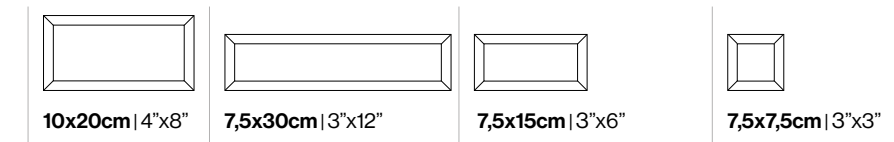

Formatos

Sizes / Formate / Formats

	10x20cm | 4"x8"		7,5x30cm | 3"x12"		7,5x15cm | 3"x6"		7,5x7,5cm | 3"x3"	
	Gloss	Matt	Gloss	Matt	Gloss	Matt	Gloss	
White	13923	14026	14246	14247	12738	12739	EQ 0	13959
Light Grey	20758	--	20757	--	20759	--	EQ 0	--
Dark Grey	20996	--	20904	--	20903	--	EQ 0	--
Black	14027	20124	14249	14250	12736	14263	EQ 1	--
Cream	13925	--	14248	--	12737	--	EQ 0	--
Rosso	20123	--	14251	--	14059	--	EQ 2	--
Olive	--	--	--	--	21287	--	EQ 0	--
Jade	--	--	--	--	21288	--	EQ 0	--
Blue	--	--	--	--	21289	--	EQ 0	--
Patchwork B&W	--	--	--	--	21396	--	EQ 10D	--
Patchwork Colours	--	--	--	--	20922	--	EQ 10D	--