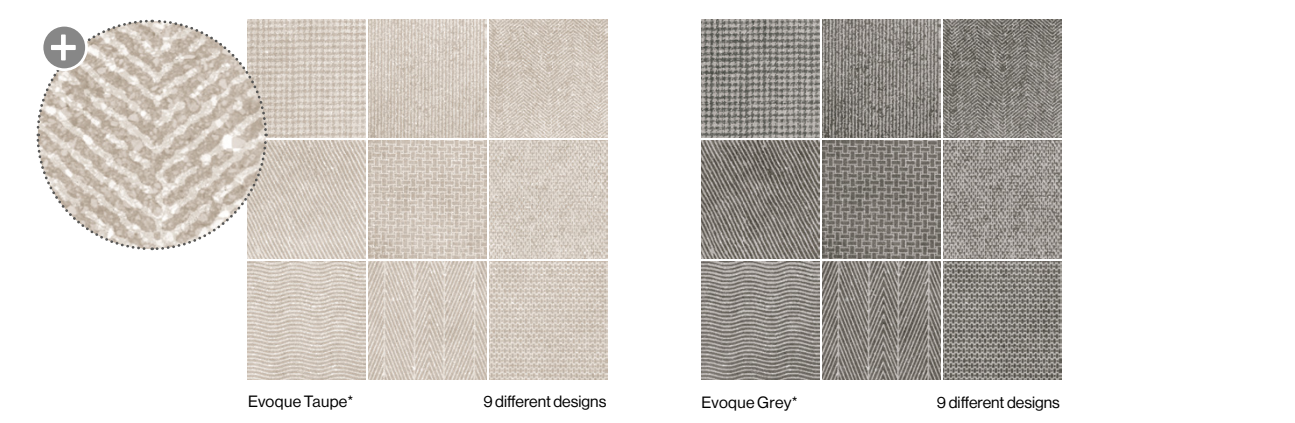

Decoración

Decor / Dekorfliese / Pièce décorée

Embalaje

Packing / Verpackung / Emballage

Formato Size	Kg/Pza Kg/Piece	Caja / Box			Palet / Pallet			
		Piezas Pieces	Kg	M² Sqm	Piezas Pieces	Kg	M² Sqm	Cajas Boxes
20 x 20 cm 8" x 8"	0,71	25	17,9	1,00	1500	1097,5	60	60