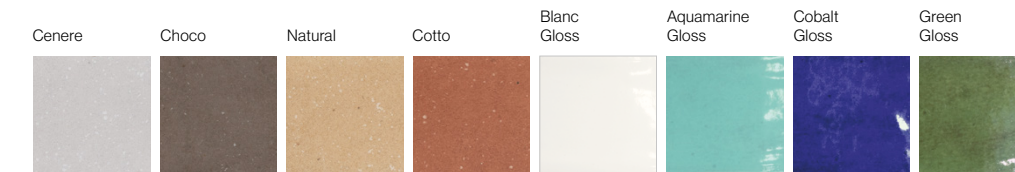

Formatos
Sizes / Formate / Formats

5x15 cm | 2"x6"	Gloss	Matt	
Cenere	--	30865	EQ 10D
Choco	--	30673	EQ 10D
Natural	--	30674	EQ 10D
Cotto	--	30672	EQ 10D
Blanc Gloss	30684	--	EQ 10D
Aquamarine Gloss	30682	--	EQ 10D
Cobalt Gloss	30681	--	EQ 10D
Green Gloss	30675	--	EQ 10D

Colores
Colours / Farben / Couleurs