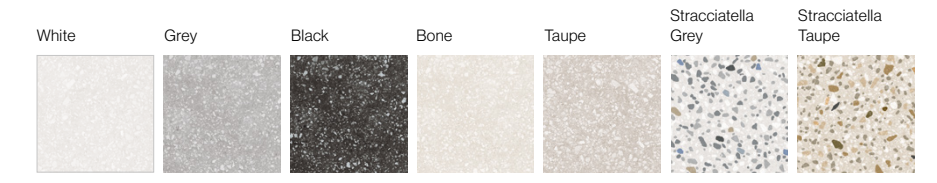

Colores

Colours / Farben / Couleurs