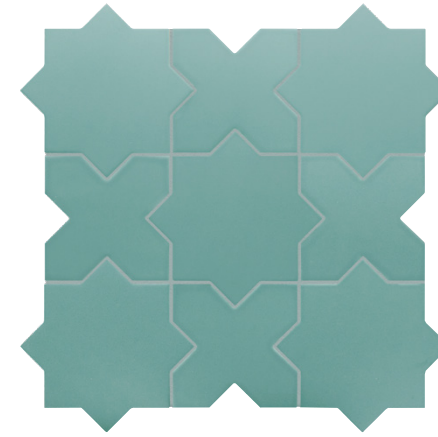

Porto Star Oxford Gray & Taupe 16,8 x 16,8 cm / 6½" x 6½"
+ Cross Oxford Gray & Taupe 12 x 12 cm / 5" x 5"

Porto Star Azure 16,8 x 16,8 cm / 6½" x 6½"
+ Cross Azure 12 x 12 cm / 5" x 5"

PORTO

Destonificación
Shade variation / Farbschttierungen /
Variation de nuances