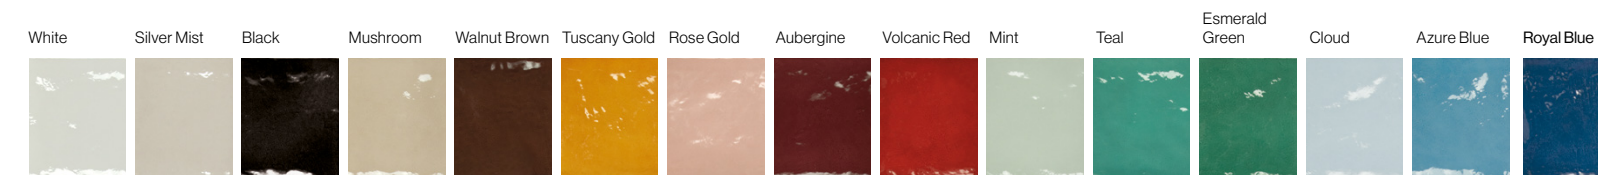

Formatos
Sizes / Formate / Formats

	13,2x13,2cm | 5"x5"	6,5x20cm | 2½"x8"	6,5x13,2cm | 2½"x5"
White	25599	25642	EQ 3 25588
Silver Mist	25593	25634	EQ 3 25582
Black	25598	25641	EQ 3 25587
Mushroom	25597	25640	EQ 3 25586
Walnut Brown	25623	25644	EQ 3 25627
Tuscany Gold	25591	25632	EQ 3 25574
Rose Gold	25594	25635	EQ 3 25583
Aubergine	25624	25650	EQ 3 25628
Volcanic Red	25592	25633	EQ 3 25581
Mint	25622	25643	EQ 3 25626
Teal	25590	25631	EQ 3 25573
Esmerald Green	25595	25645	EQ 3 25584
Cloud	25596	25639	EQ 3 25585
Azure Blue	25625	25651	EQ 3 25629
Royal Blue	25589	25630	EQ 3 25572

Colores
Colours / Farben / Couleurs