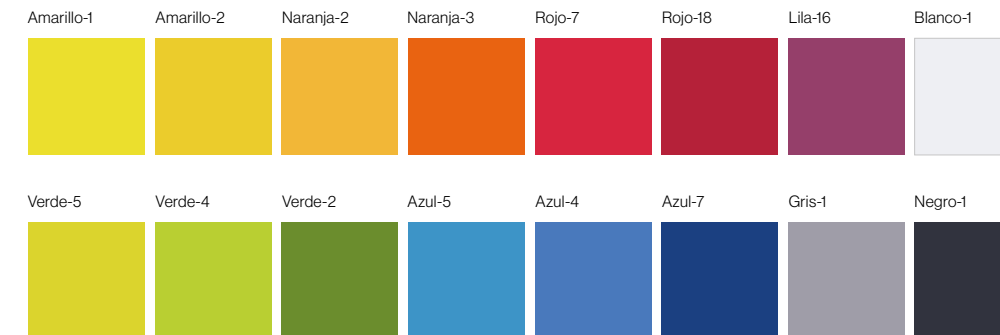

Colores Colours / Farben / Couleurs

Embalaje Packing / Verpackung / Emballage

Formato Size	Kg/Pza Kg/Piece	Caja / Box			Palet / Pallet			
		Piezas Pieces	Kg	M² Sqm	Piezas Pieces	Kg	M² Sqm	Cajas Boxes
Ø 43 cm Ø 17"	3,30	6	19,80	1,00	336	1.120	56	56
TEE 14,3x12,5 cm 5,6" x 4,9"	0,14	24	3,5	-	-	-	-	-