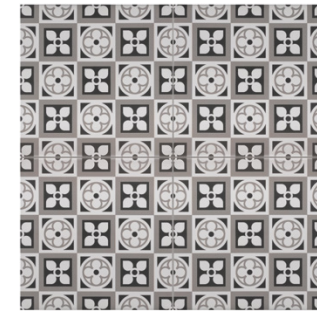

Biarritz
30721 EQ-5