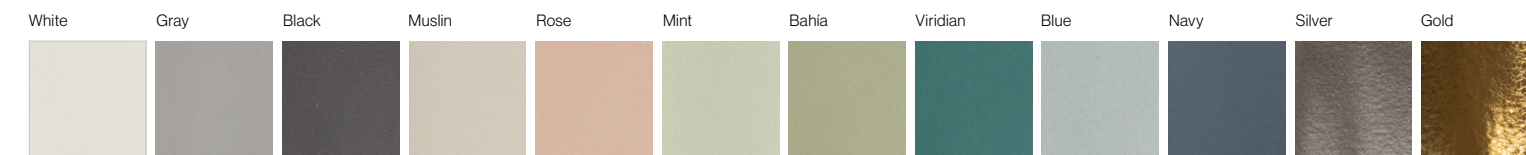

Colores

Colours / Farben / Couleurs

Embalaje

Packing / Verpackung / Emballage

Formato Size	Kg/Pza Kg/Piece	Caja / Box			Palet / Pallet			
		Piezas Pieces	Kg	M² Sqm	Piezas Pieces	Kg	M² Sqm	Cajas Boxes
5 X 25 cm / 2" X 10"	0,15	44	6,88	0,50	5.280	849	60	120