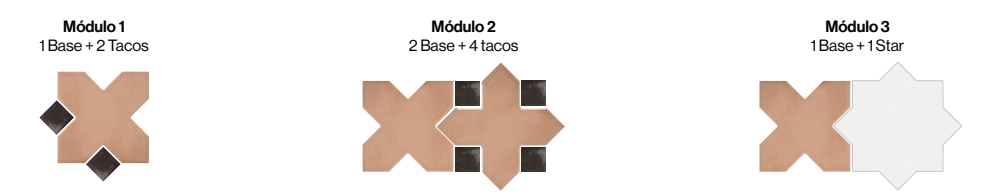

Sugerencias de Colocación Colocation Suggestions / Verlegevorschläge / Propositions de pose

Embalaje Packing / Verpackung / Emballage

Formato Size	Kg/Pza Kg/Piece	Caja / Box			Palet / Pallet			
		Piezas Pieces	Kg	M² Sqm	Piezas Pieces	Kg	M² Sqm	Cajas Boxes
12 x 12 cm 5" x 5"	0,23	34	8	0,49	4.284	1.032,89	62,12	126
16,8 x 16,8 cm 6½" x 6½"	0,30	34	10,22	0,49	3.060	943,4	44,37	90
3,4 x 3,4 cm 1" x 1"	0,02	100	2,23	-	-	-	-	-