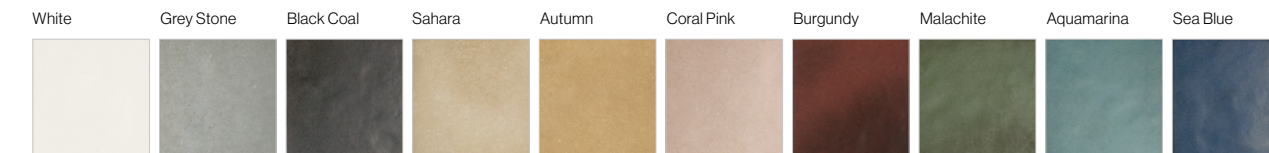

Colores
Colours / Farben / Couleurs

Piezas especiales
Special tile pieces / Formteile / Pièces spéciales

Venta por pieza / Sale by piece / Stückverkauf / Vente par pièces

Perfil Profile	White	Grey Stone	Black Coal	Sahara	Autumn	Coral Pink	Burgundy	Malachite	Aquamarina	Sea Blue
Jolly 1,2 x 20 cm / 1" x 8" EQ-24	25018	25020	25022	25019	25023	25021	25027	25025	25026	25024
Pencil Bullnose 3 x 20 cm / 1" x 8" EQ-21	24998	25000	25002	24999	25003	25001	25007	25005	25006	25004
Bullnose 6,5 x 20 cm / 2½" x 8" EQ-215	24988	24990	24992	24989	24993	24991	24997	24995	24996	24994