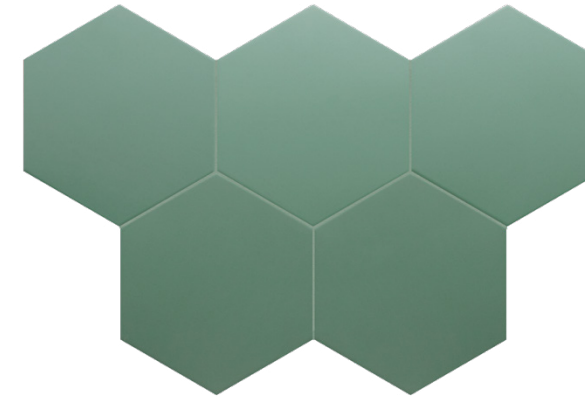

COIMBRA

Destonificación
Shade variation / Farbschttierungen /
Variation de nuances